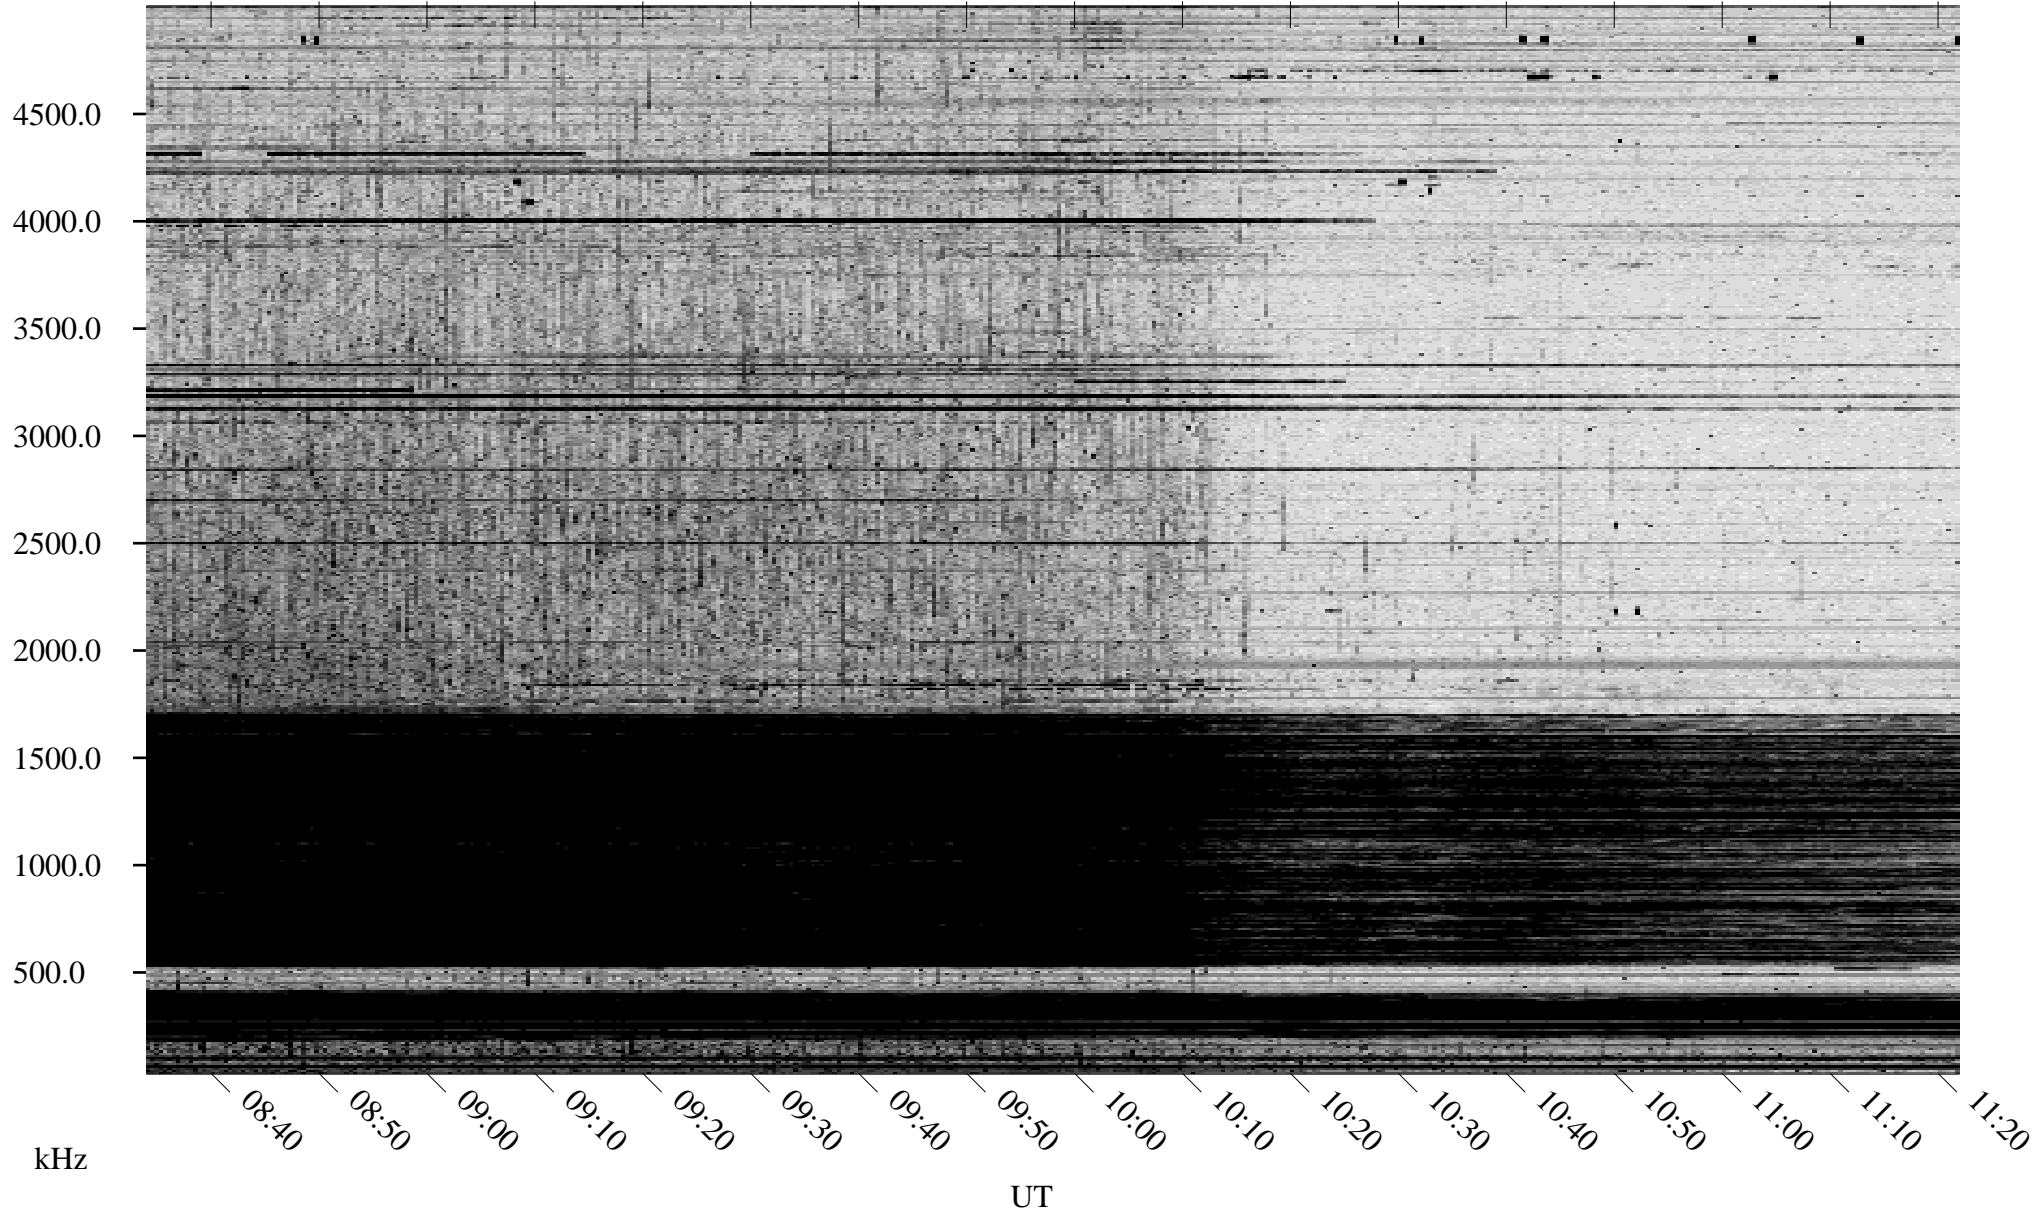

# 10/19/2006 Churchill, Manitoba

Linear Scale    Black = 161    White = 15

CH06291L.R03m max\_12

Page 4

# 10/19/2006 Churchill, Manitoba

Linear Scale    Black = 161    White = 15

CH06291L.R03m max\_12

Page 5