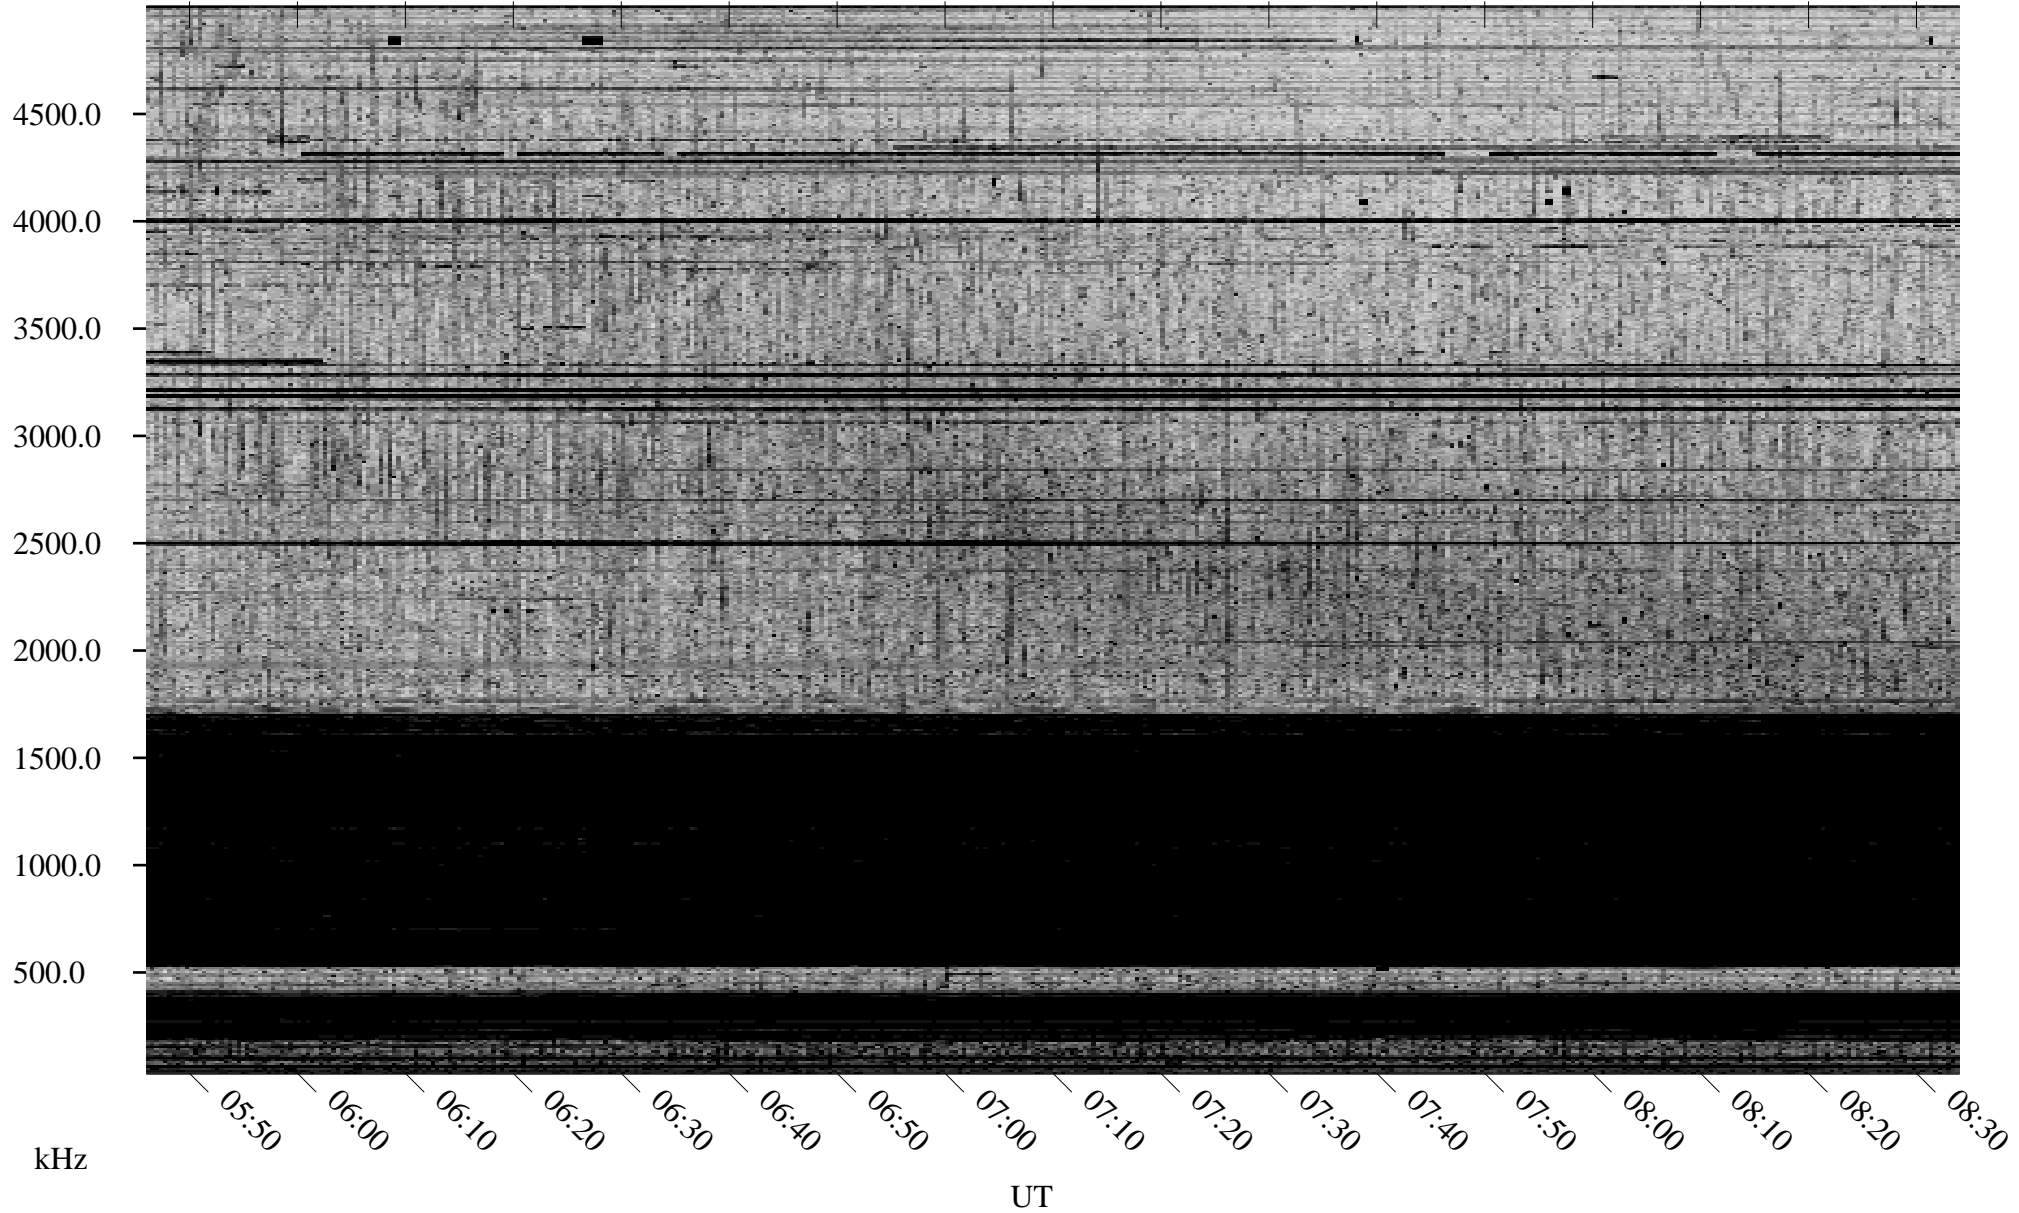

# 10/18/2006 Churchill, Manitoba

Linear Scale    Black = 161    White = 15

CH06291L.R03m max\_12

Page 1

# 10/19/2006 Churchill, Manitoba

Linear Scale    Black = 161    White = 15

CH06291L.R03m max\_12

Page 2

# 10/19/2006 Churchill, Manitoba

Linear Scale    Black = 161    White = 15

CH06291L.R03m max\_12

Page 3

# 10/19/2006 Churchill, Manitoba

Linear Scale    Black = 161    White = 15

CH06291L.R03m max\_12

Page 4