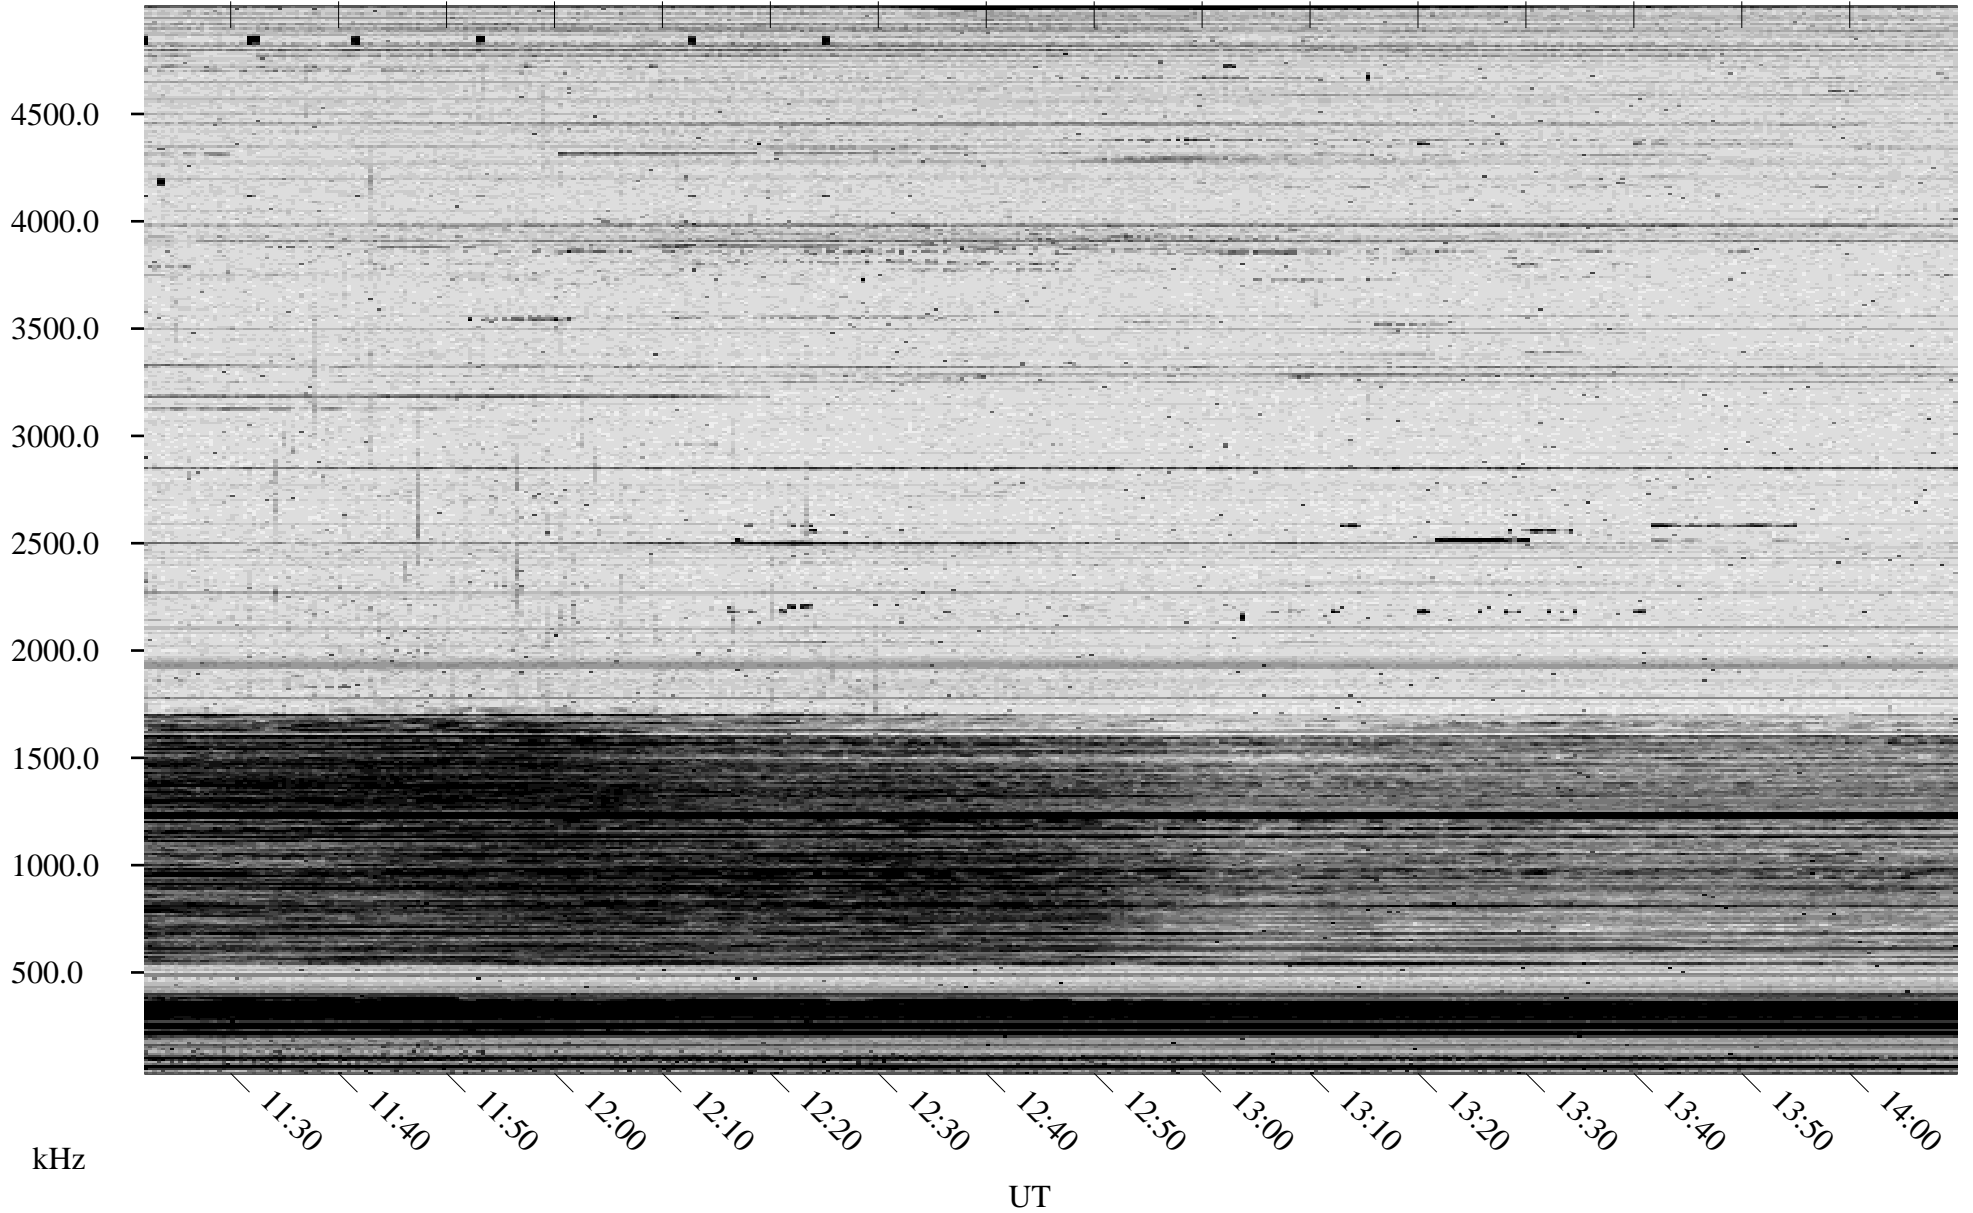

# 10/19/2006 Churchill, Manitoba

Linear Scale    Black = 161    White = 15

CH06291L.R03m max\_12

Page 5

# 10/19/2006 Churchill, Manitoba

Linear Scale    Black = 161    White = 15

CH06291L.R03m max\_12

Page 6