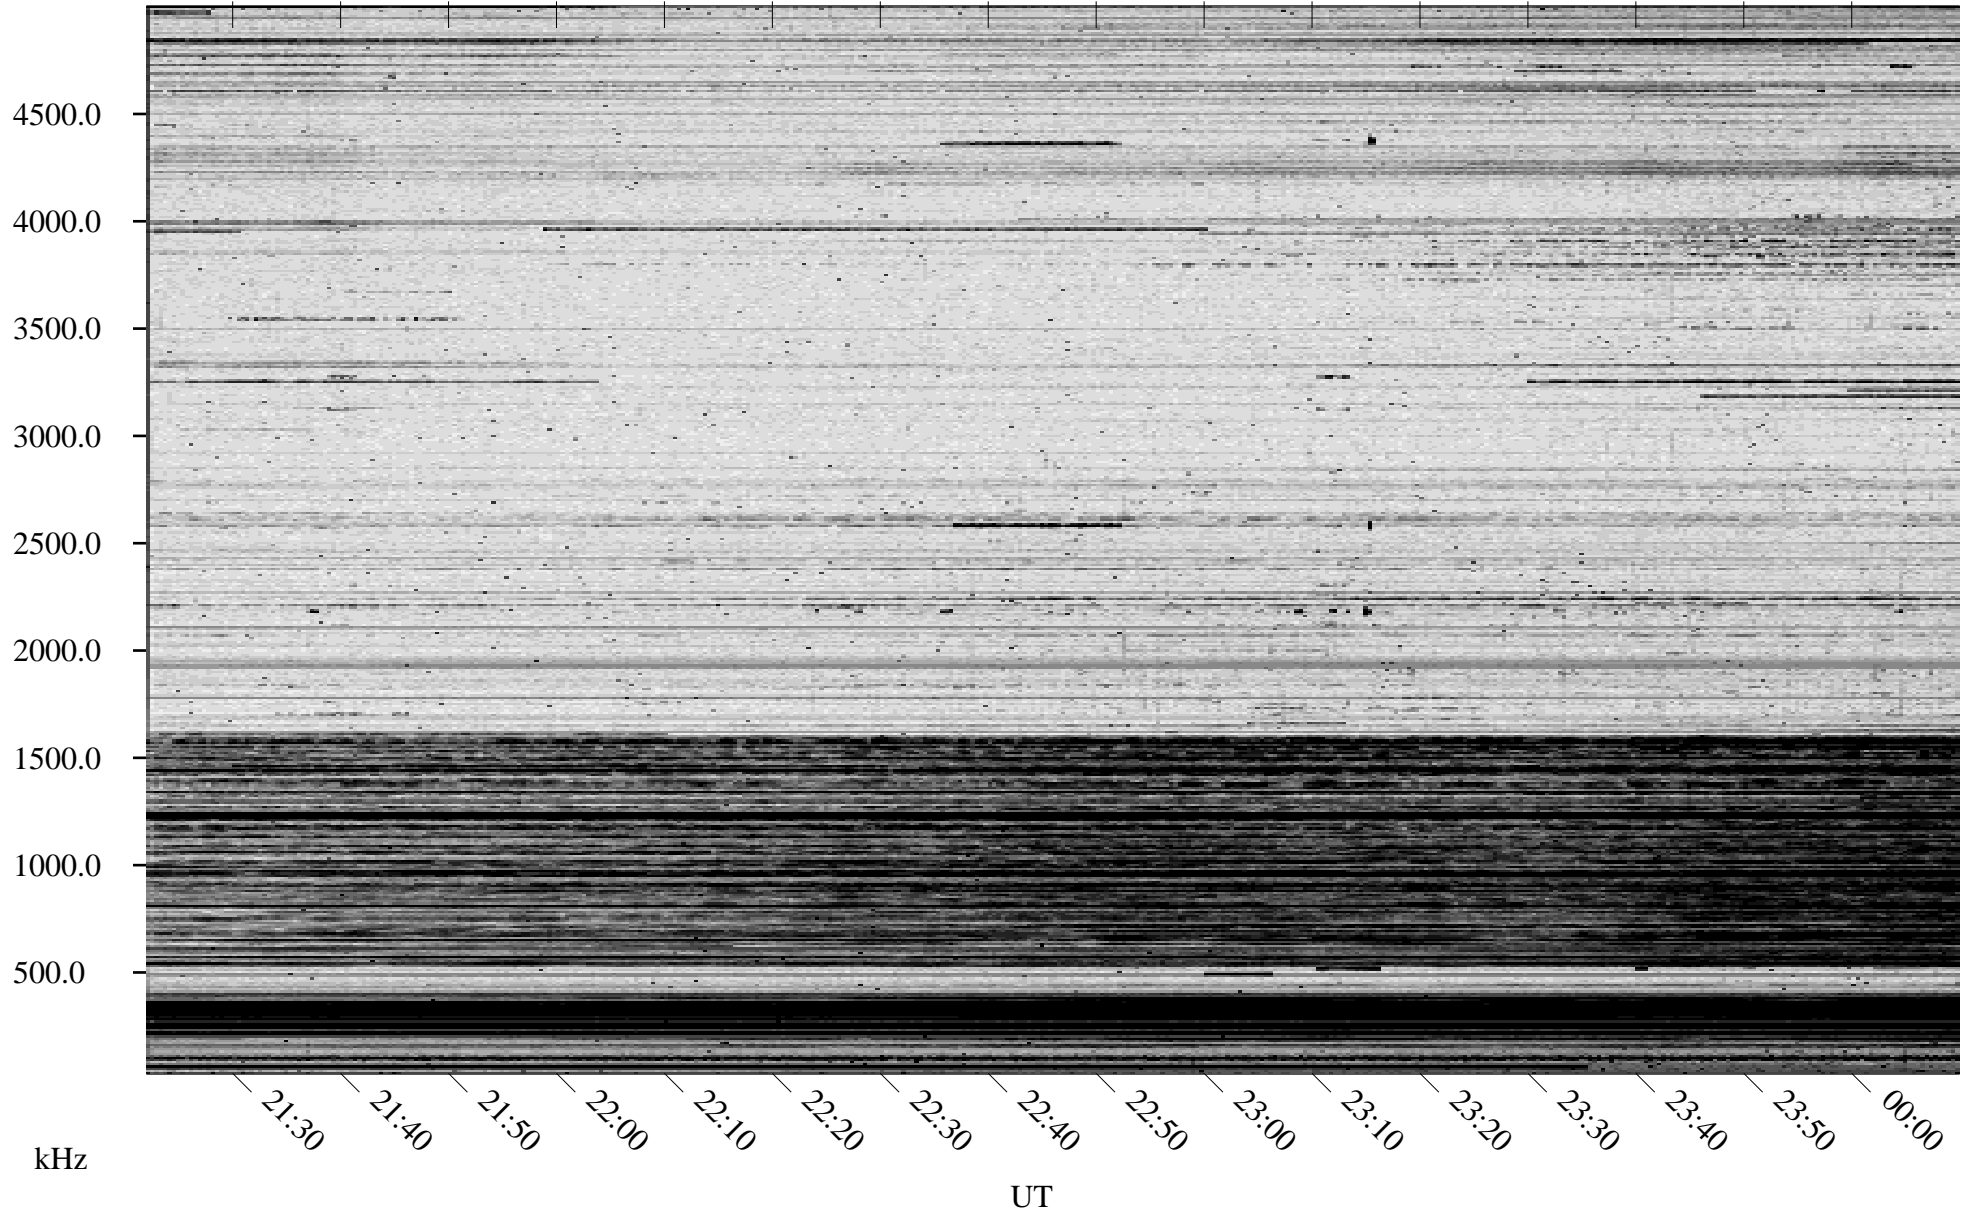

# 10/18/2006 Churchill, Manitoba

Linear Scale    Black = 161    White = 15

CH06291L.R03m max\_12

Page 1

# 10/19/2006 Churchill, Manitoba

Linear Scale    Black = 161    White = 15

CH06291L.R03m max\_12

Page 2

# 10/19/2006 Churchill, Manitoba

Linear Scale    Black = 161    White = 15

CH06291L.R03m max\_12

Page 3

# 10/19/2006 Churchill, Manitoba

Linear Scale    Black = 161    White = 15

CH06291L.R03m max\_12

Page 4