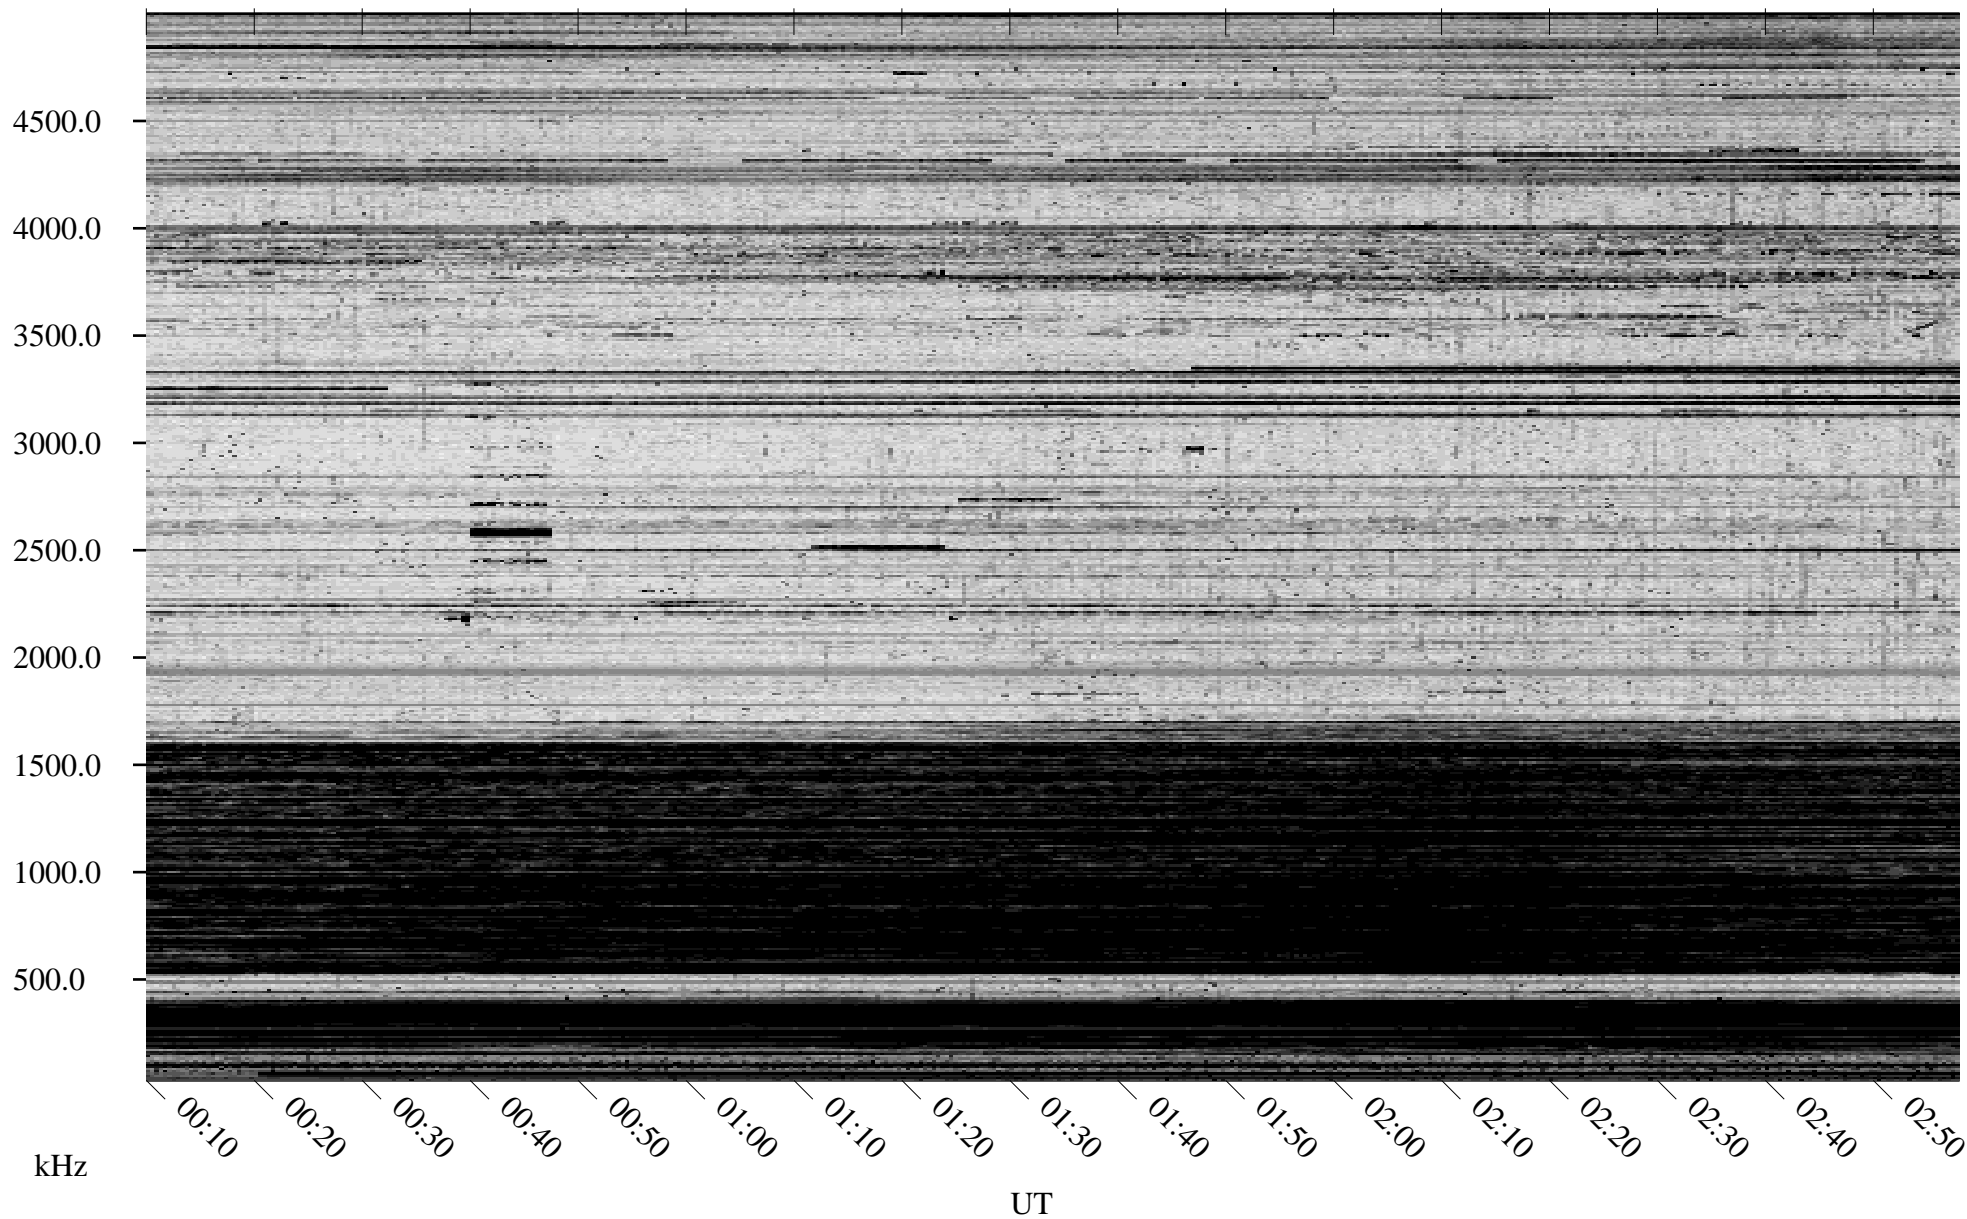

# 10/18/2006 Churchill, Manitoba

Linear Scale    Black = 161    White = 15

CH06291L.R03m max\_12

Page 1

# 10/19/2006 Churchill, Manitoba

Linear Scale    Black = 161    White = 15

CH06291L.R03m max\_12

Page 2

# 10/19/2006 Churchill, Manitoba

Linear Scale    Black = 161    White = 15

CH06291L.R03m max\_12

Page 3

# 10/19/2006 Churchill, Manitoba

Linear Scale    Black = 161    White = 15

CH06291L.R03m max\_12

Page 4