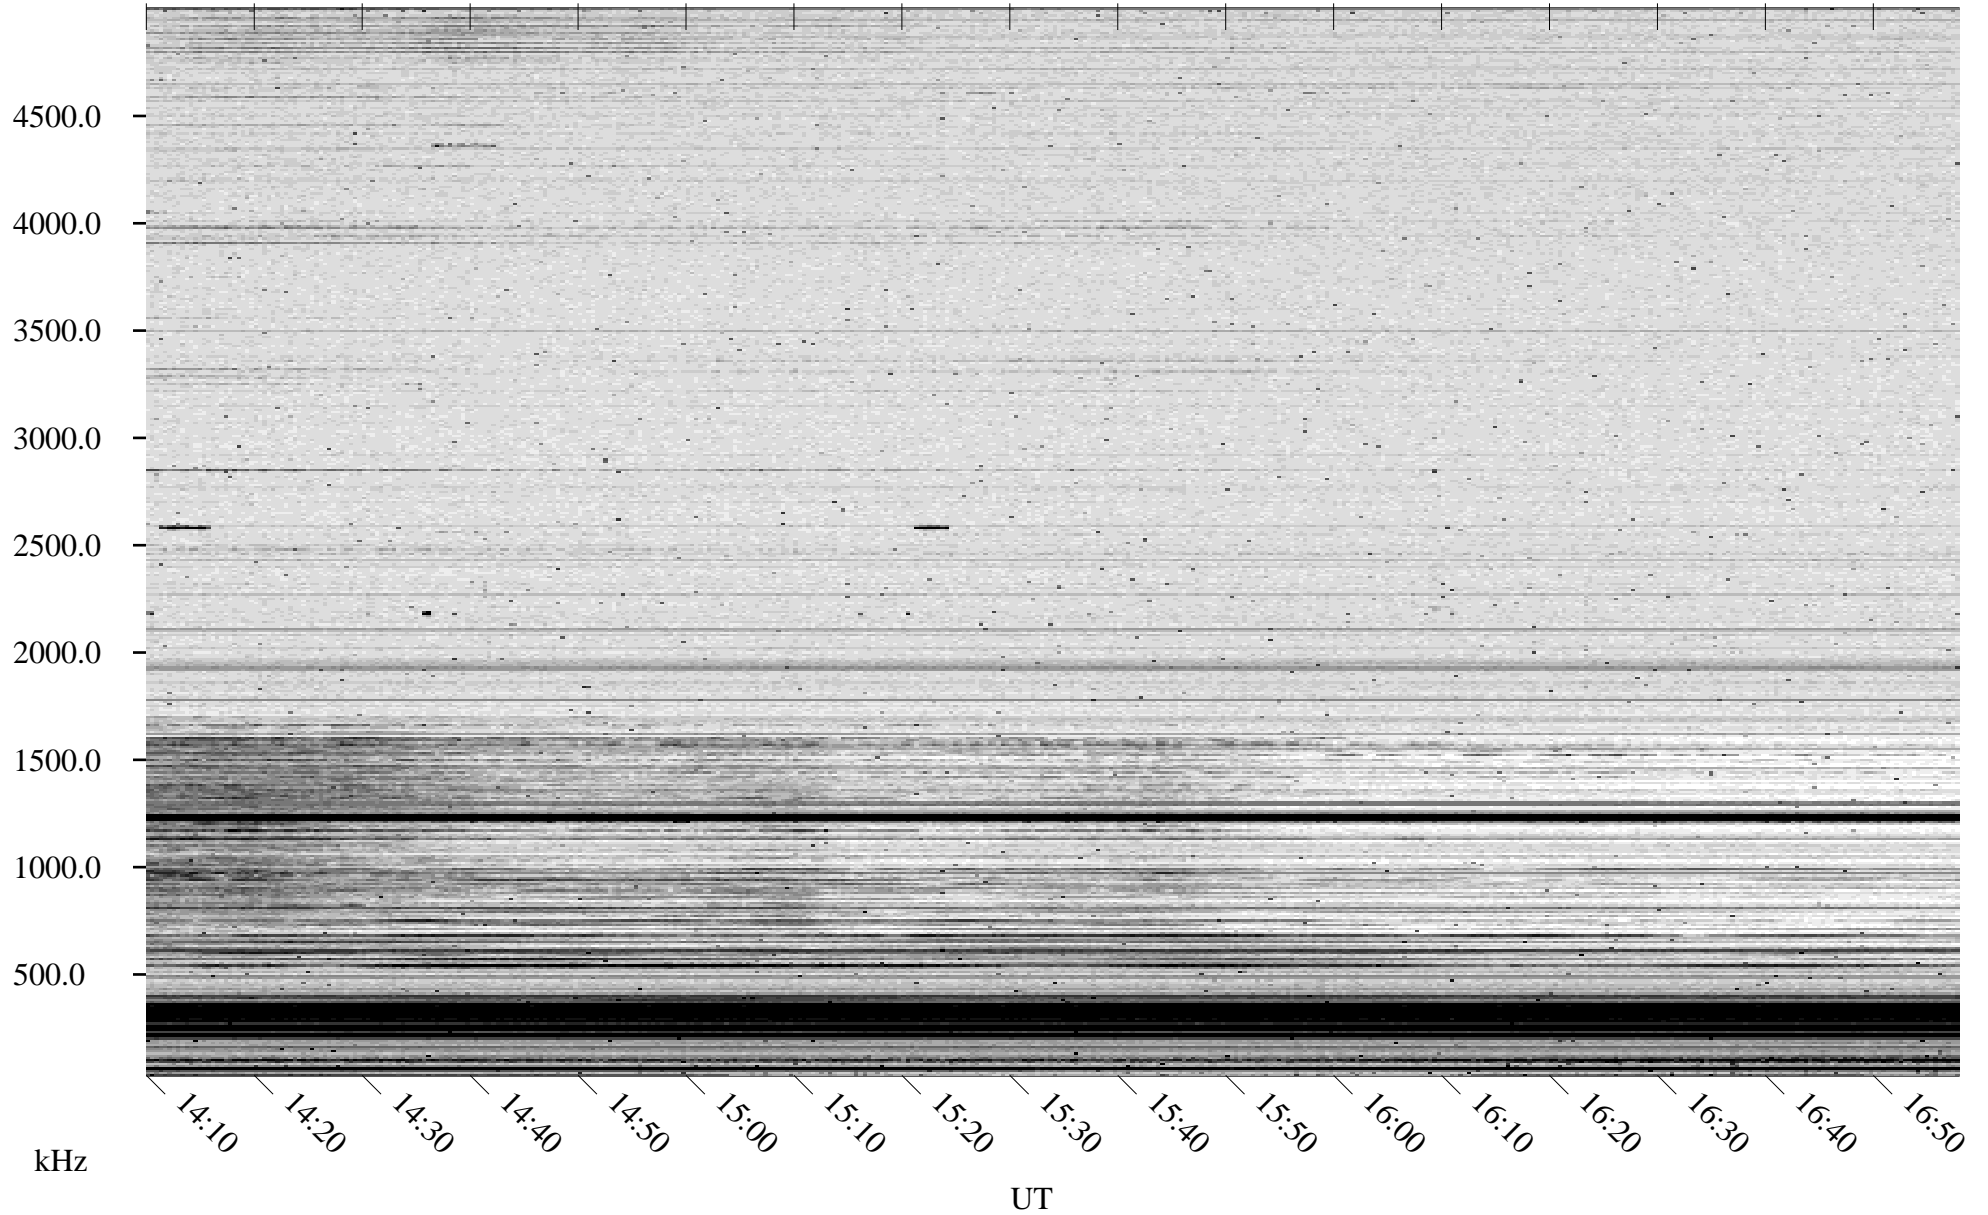

# 10/19/2006 Churchill, Manitoba

Linear Scale    Black = 161    White = 15

CH06291L.R03m max\_12

Page 5

# 10/19/2006 Churchill, Manitoba

Linear Scale    Black = 161    White = 15

CH06291L.R03m max\_12

Page 6

# 10/19/2006 Churchill, Manitoba

Linear Scale    Black = 161    White = 15

CH06291L.R03m max\_12

Page 7

# 10/19/2006 Churchill, Manitoba

Linear Scale    Black = 161    White = 15

CH06291L.R03m max\_12

Page 8