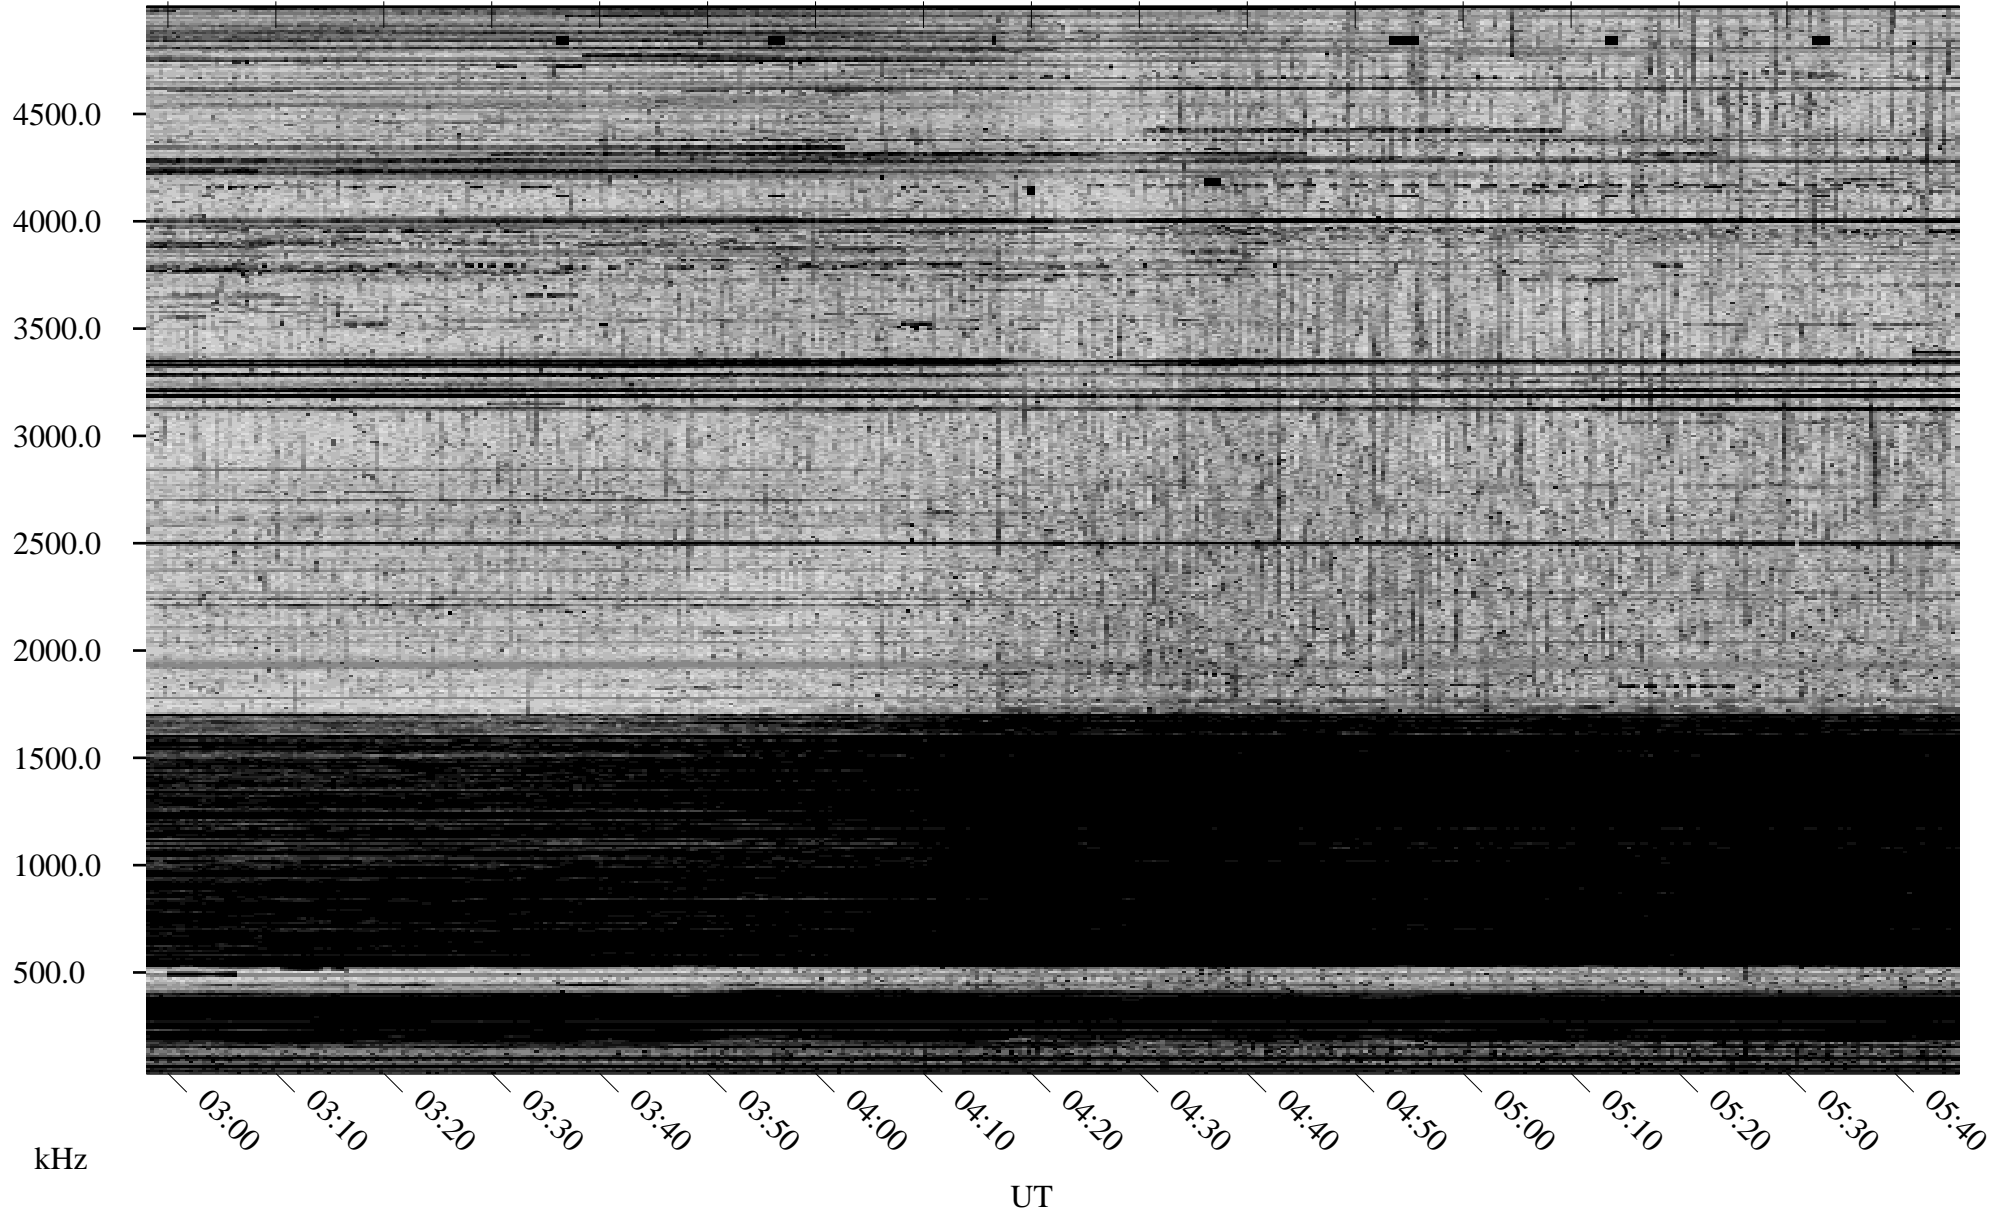

# 10/18/2006 Churchill, Manitoba

Linear Scale    Black = 161    White = 15

CH06291L.R03m max\_12

Page 1

# 10/19/2006 Churchill, Manitoba

Linear Scale    Black = 161    White = 15

CH06291L.R03m max\_12

Page 2

# 10/19/2006 Churchill, Manitoba

Linear Scale    Black = 161    White = 15

CH06291L.R03m max\_12

Page 3

# 10/19/2006 Churchill, Manitoba

Linear Scale    Black = 161    White = 15

CH06291L.R03m max\_12

Page 4