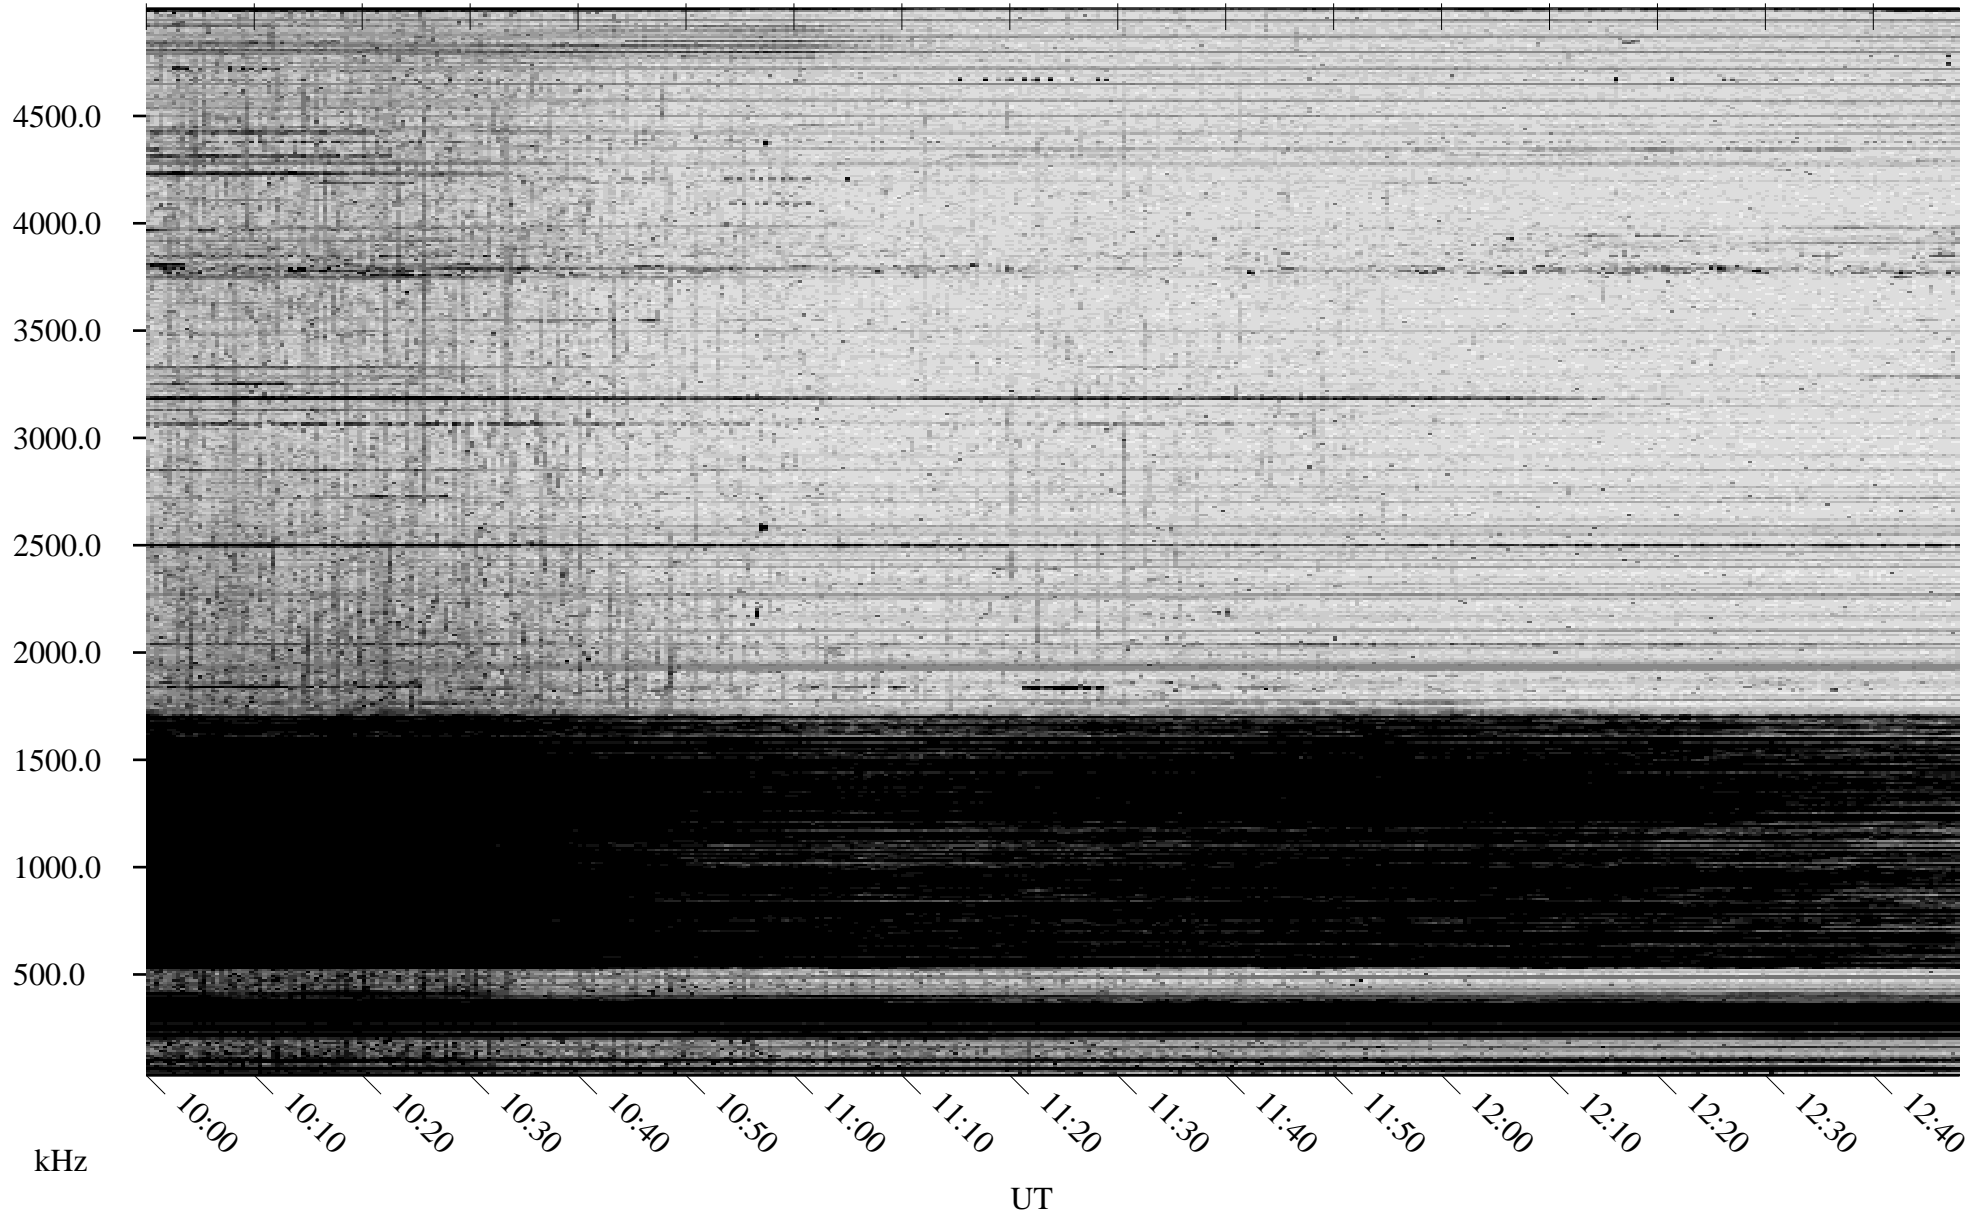

# 10/28/2006 Churchill, Manitoba

Linear Scale    Black = 161    White = 15

CH06300L.R00m max\_12

Page 5

# 10/28/2006 Churchill, Manitoba

Linear Scale    Black = 161    White = 15

CH06300L.R00m max\_12

Page 6