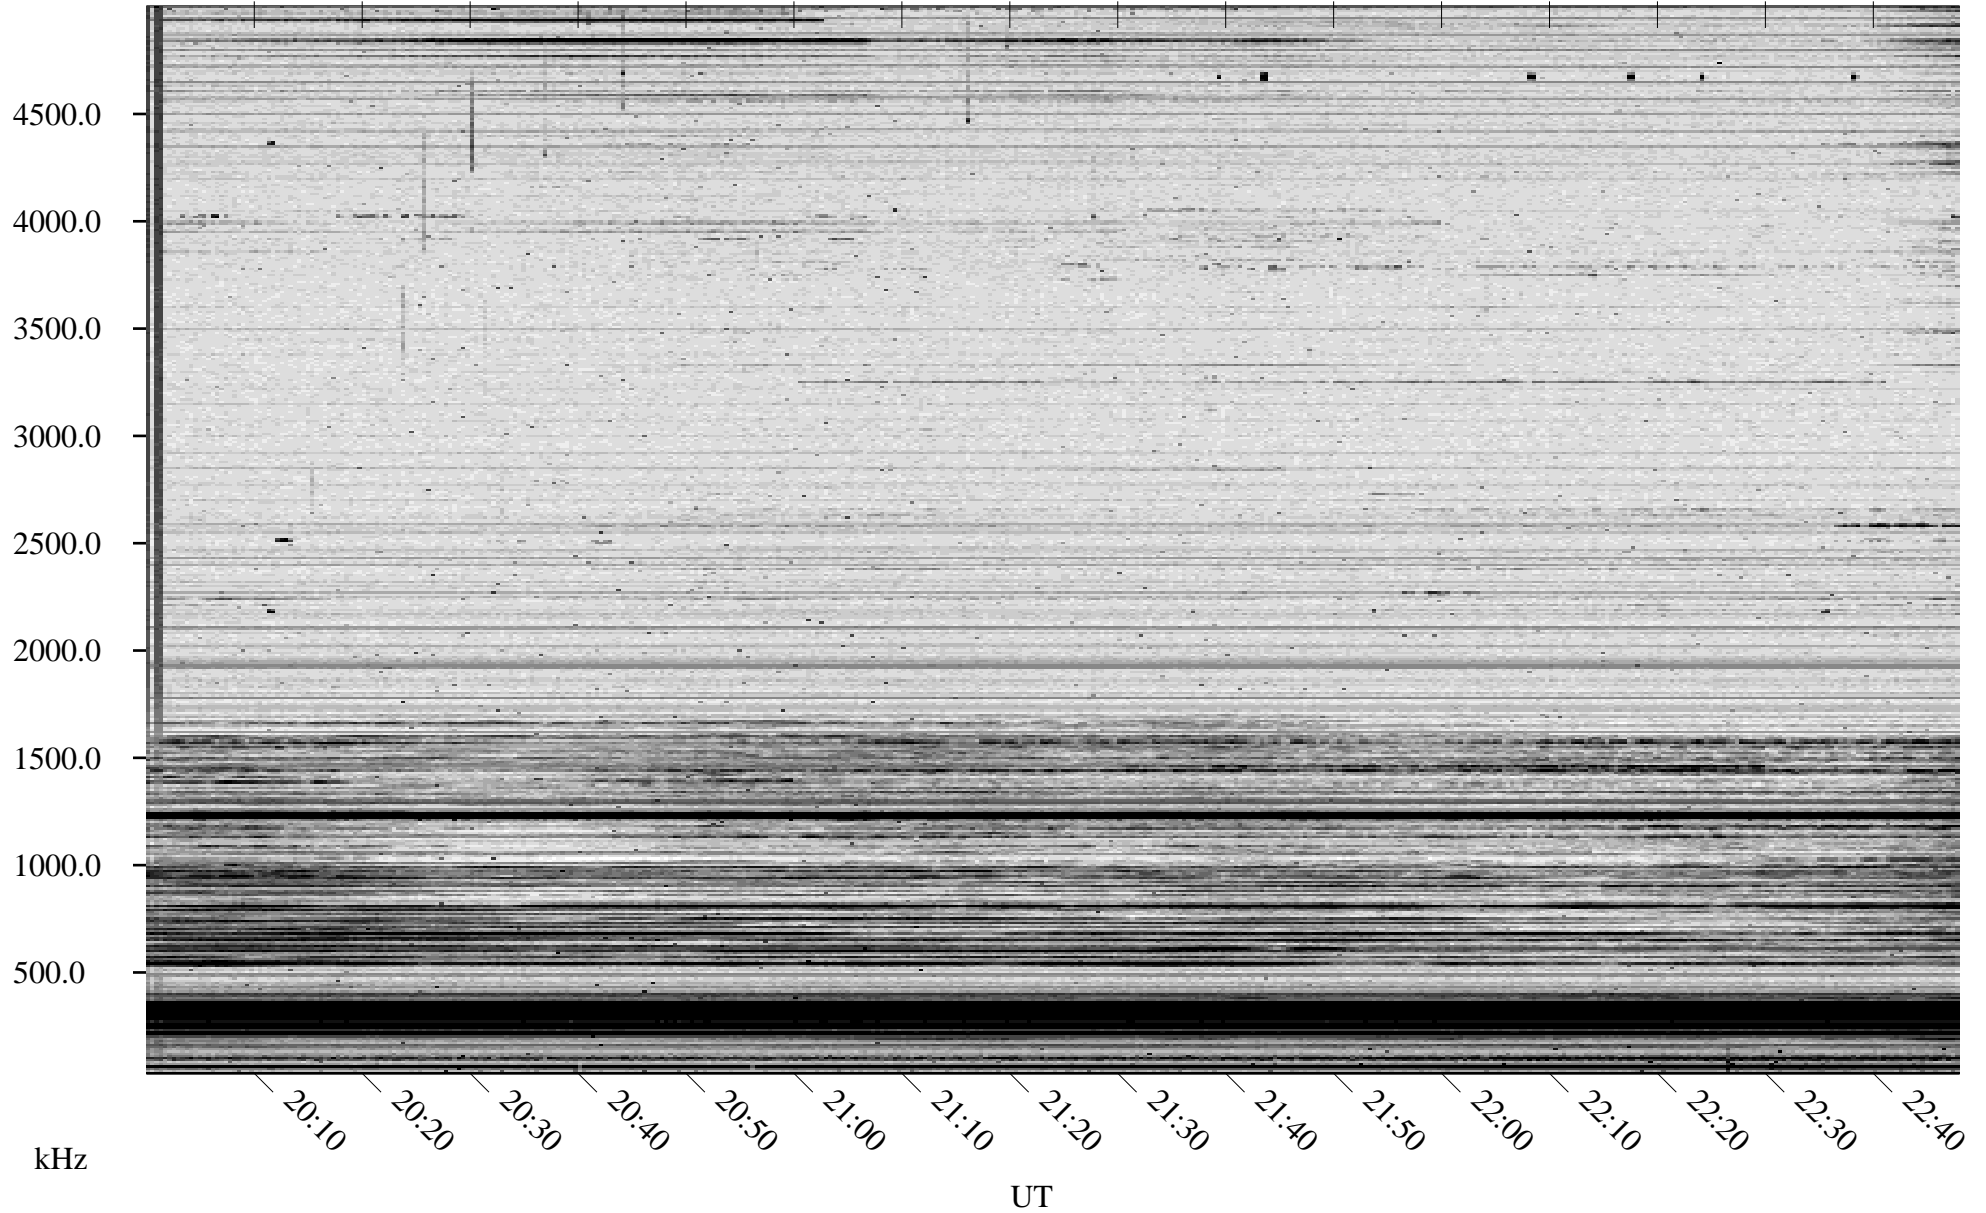

# 10/27/2006 Churchill, Manitoba

Linear Scale    Black = 161    White = 15

CH06300L.R00m max\_12

Page 1

# 10/27/2006 Churchill, Manitoba

Linear Scale    Black = 161    White = 15

CH06300L.R00m max\_12

Page 2

# 10/28/2006 Churchill, Manitoba

Linear Scale    Black = 161    White = 15

CH06300L.R00m max\_12

Page 3

# 10/28/2006 Churchill, Manitoba

Linear Scale    Black = 161    White = 15

CH06300L.R00m max\_12

Page 4