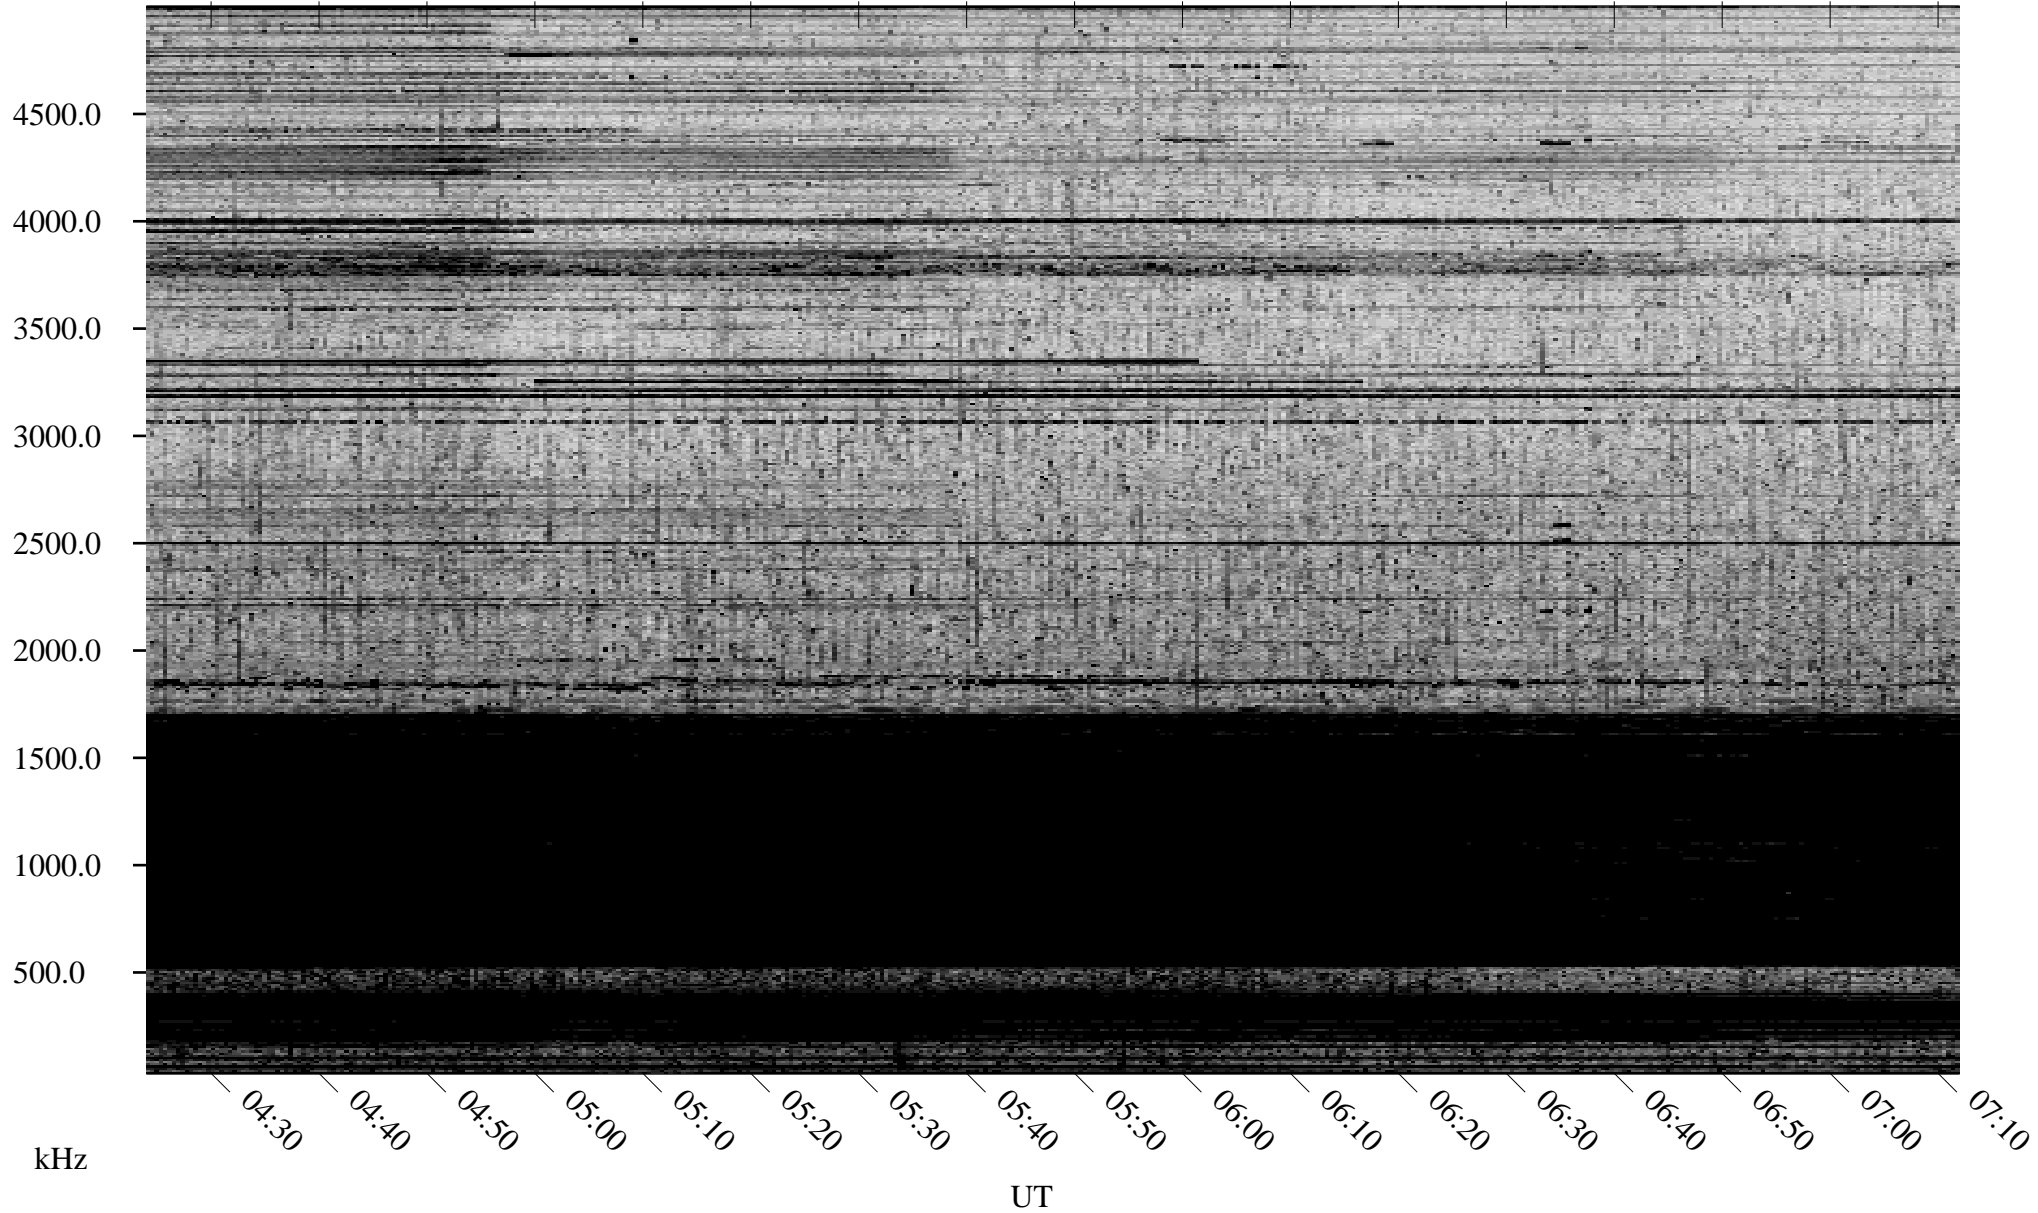

# 10/27/2006 Churchill, Manitoba

Linear Scale    Black = 161    White = 15

CH06300L.R00m max\_12

Page 1

# 10/27/2006 Churchill, Manitoba

Linear Scale    Black = 161    White = 15

CH06300L.R00m max\_12

Page 2

# 10/28/2006 Churchill, Manitoba

Linear Scale    Black = 161    White = 15

CH06300L.R00m max\_12

Page 3

# 10/28/2006 Churchill, Manitoba

Linear Scale    Black = 161    White = 15

CH06300L.R00m max\_12

Page 4