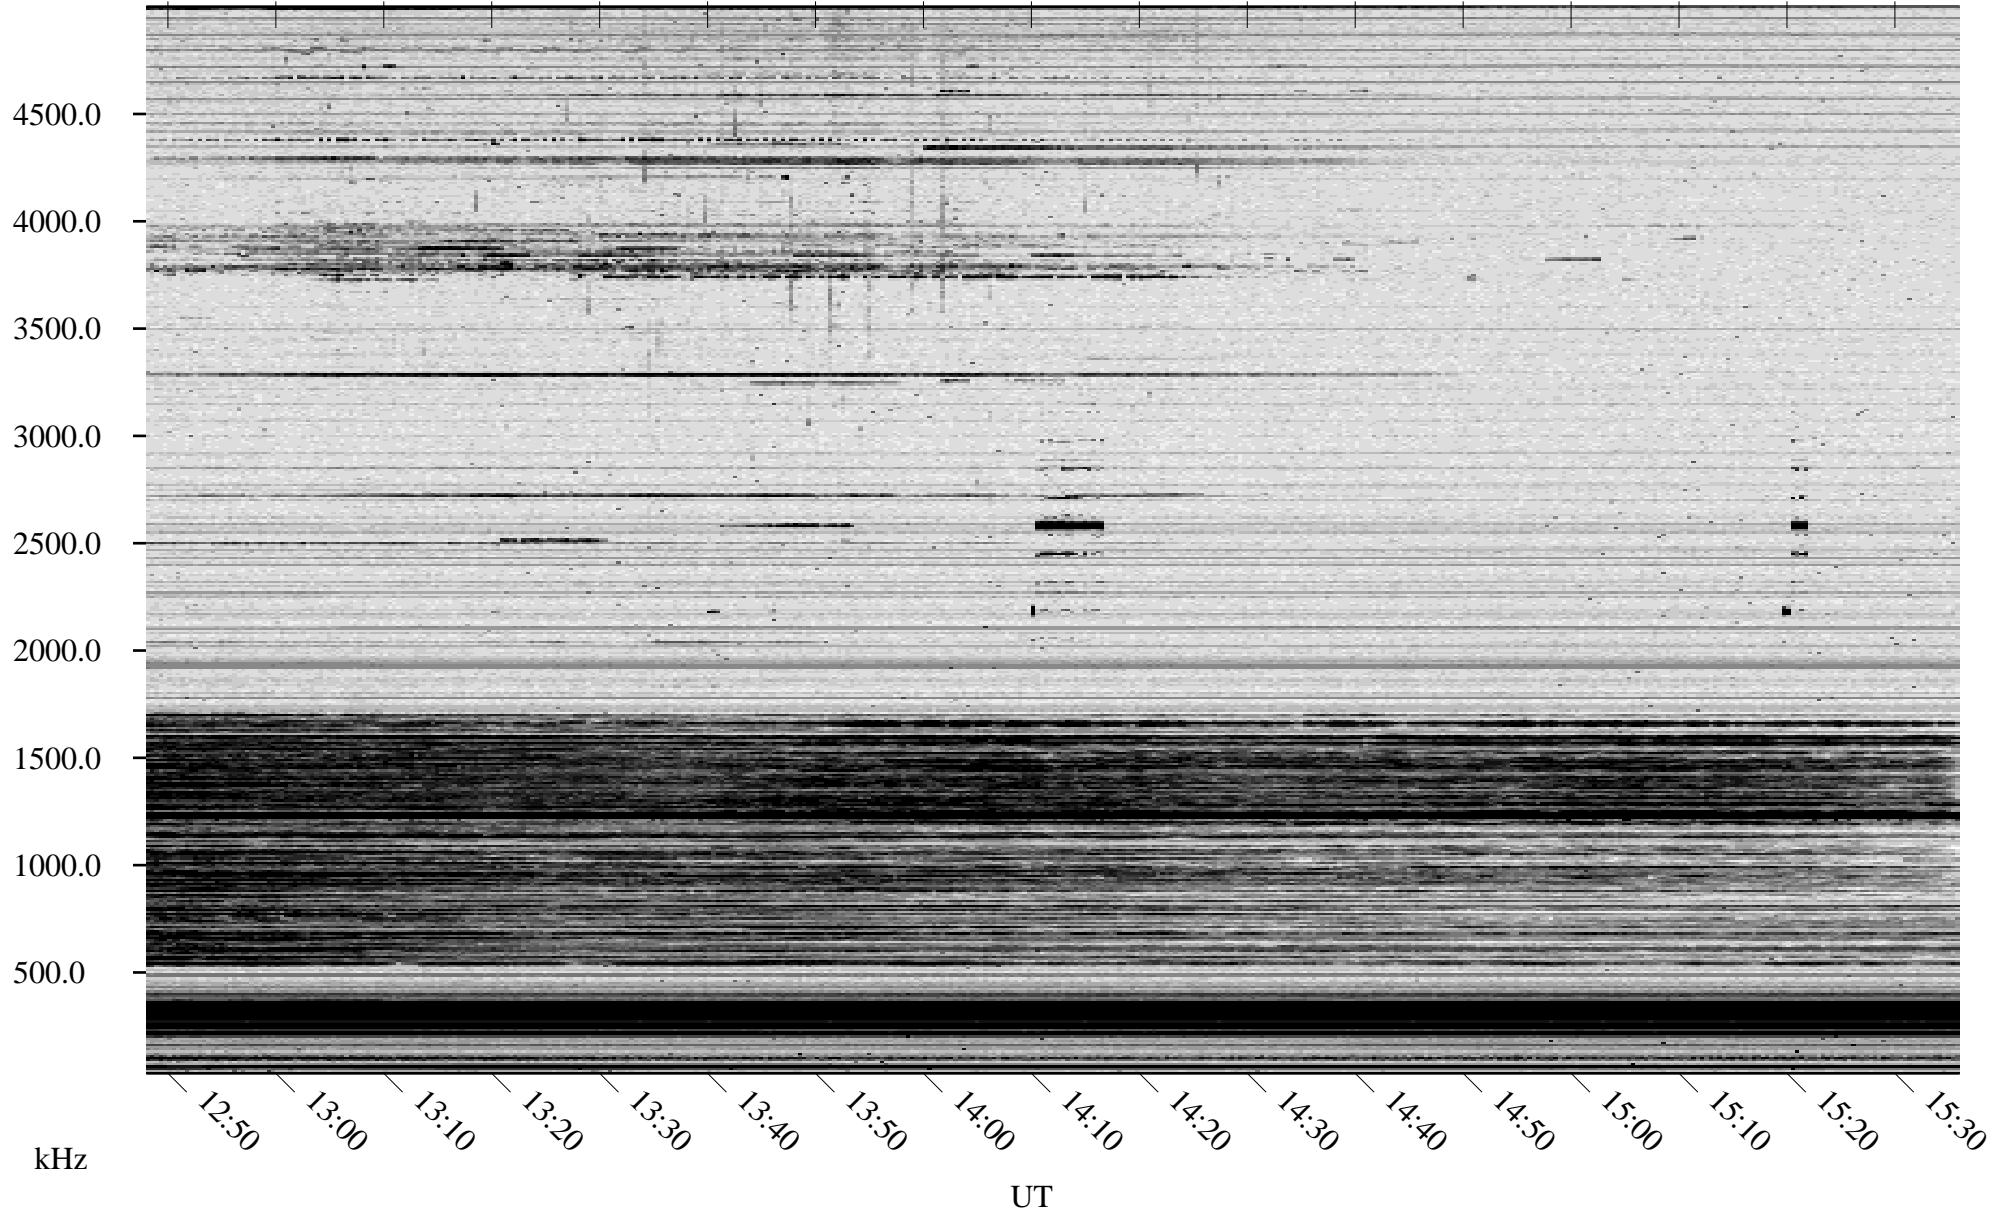

# 10/28/2006 Churchill, Manitoba

Linear Scale    Black = 161    White = 15

CH06300L.R00m max\_12

Page 5

# 10/28/2006 Churchill, Manitoba

Linear Scale    Black = 161    White = 15

CH06300L.R00m max\_12

Page 6

# 10/28/2006 Churchill, Manitoba

Linear Scale    Black = 161    White = 15

CH06300L.R00m max\_12

Page 7

# 10/28/2006 Churchill, Manitoba

Linear Scale    Black = 161    White = 15

CH06300L.R00m max\_12

Page 8