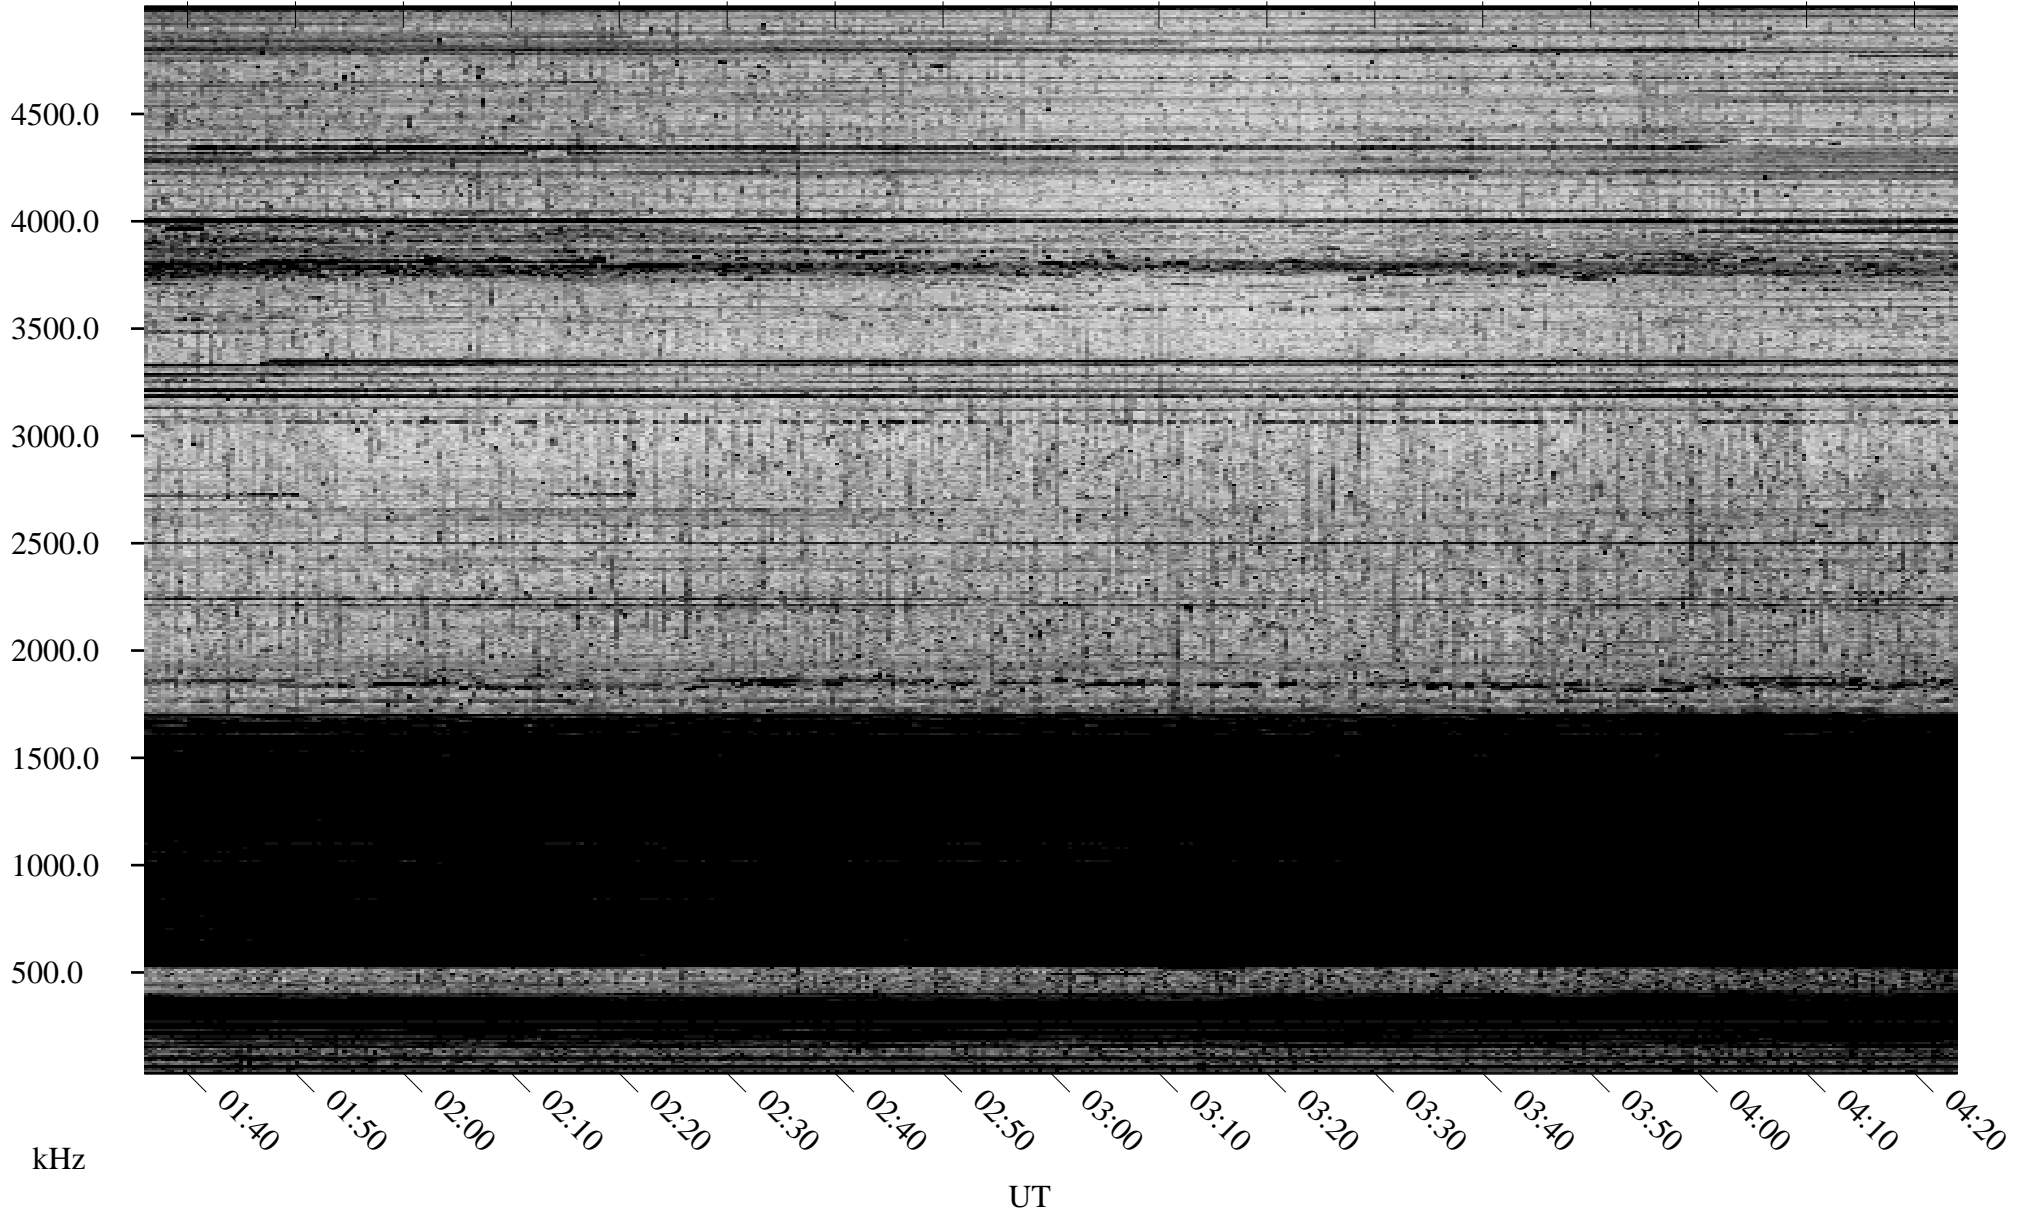

# 10/27/2006 Churchill, Manitoba

Linear Scale    Black = 161    White = 15

CH06300L.R00m max\_12

Page 1

# 10/27/2006 Churchill, Manitoba

Linear Scale    Black = 161    White = 15

CH06300L.R00m max\_12

Page 2

# 10/28/2006 Churchill, Manitoba

Linear Scale    Black = 161    White = 15

CH06300L.R00m max\_12

Page 3

# 10/28/2006 Churchill, Manitoba

Linear Scale    Black = 161    White = 15

CH06300L.R00m max\_12

Page 4