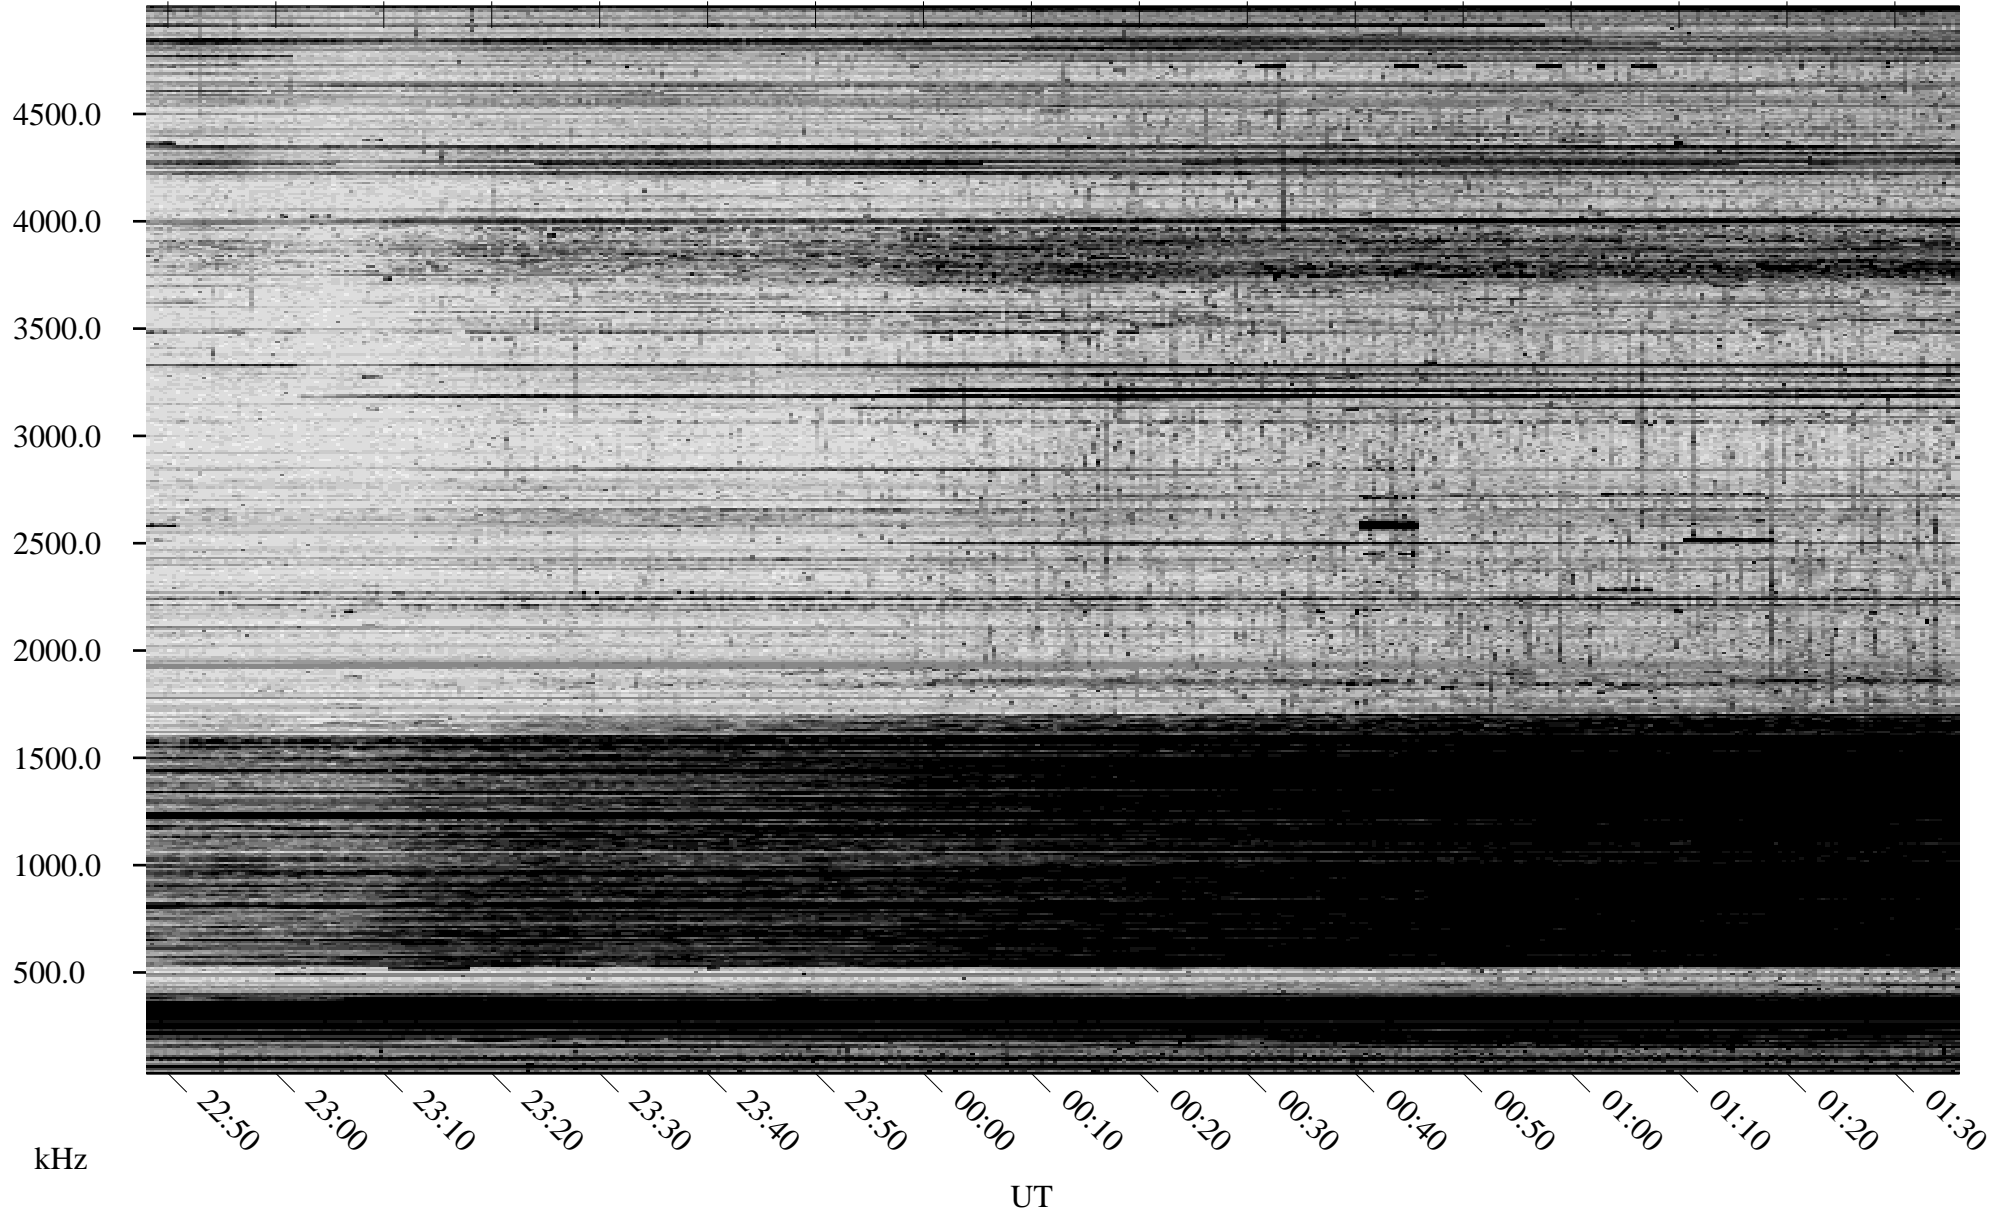

# 10/27/2006 Churchill, Manitoba

Linear Scale    Black = 161    White = 15

CH06300L.R00m max\_12

Page 1

# 10/27/2006 Churchill, Manitoba

Linear Scale    Black = 161    White = 15

CH06300L.R00m max\_12

Page 2

# 10/28/2006 Churchill, Manitoba

Linear Scale    Black = 161    White = 15

CH06300L.R00m max\_12

Page 3

# 10/28/2006 Churchill, Manitoba

Linear Scale    Black = 161    White = 15

CH06300L.R00m max\_12

Page 4