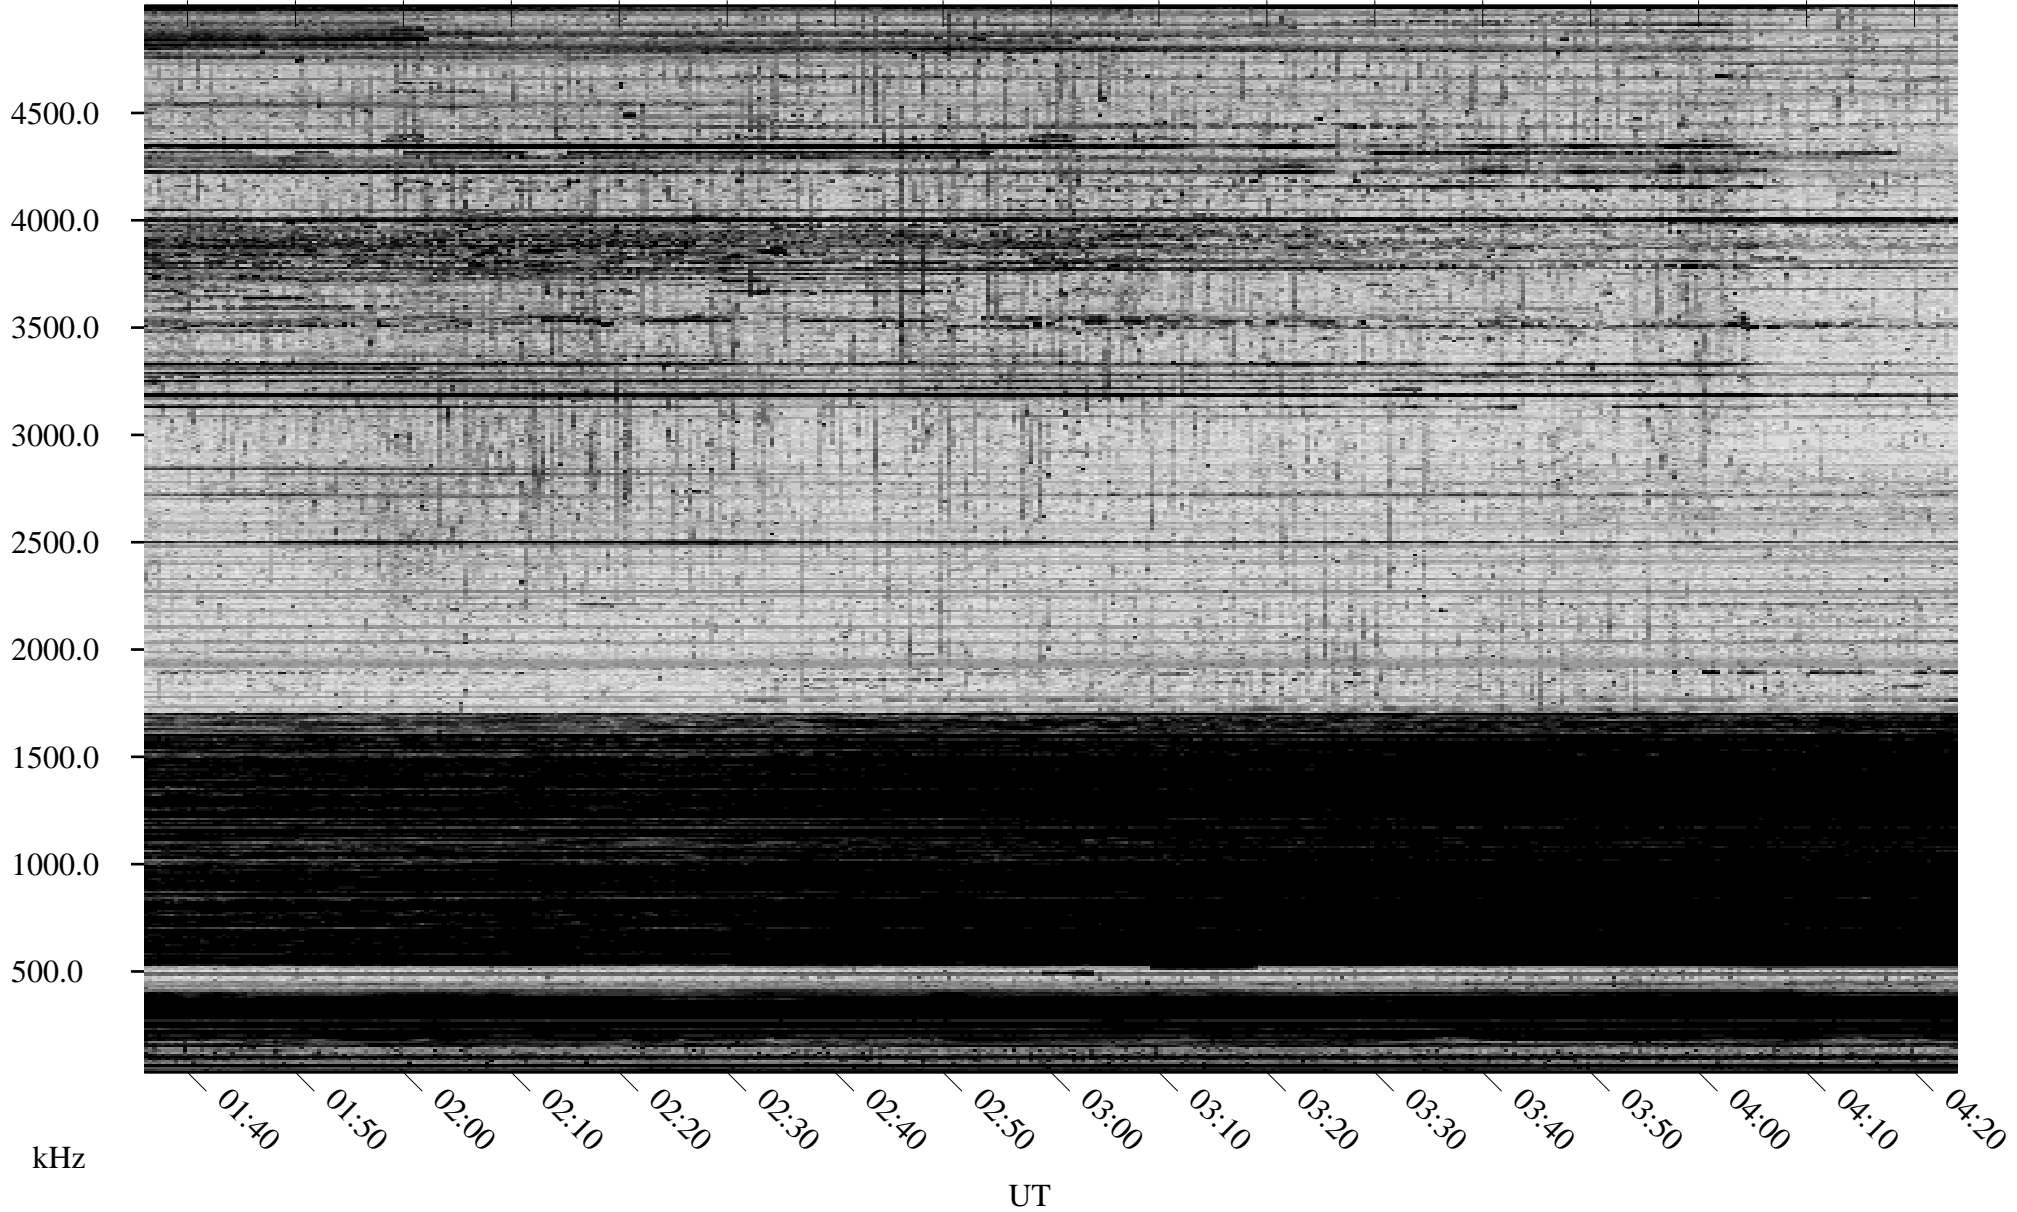

# 11/01/2006 Churchill, Manitoba

Linear Scale    Black = 161    White = 15

CH06305L.R00m max\_12

Page 1

# 11/01/2006 Churchill, Manitoba

Linear Scale    Black = 161    White = 15

CH06305L.R00m max\_12

Page 2

# 11/02/2006 Churchill, Manitoba

Linear Scale    Black = 161    White = 15

CH06305L.R00m max\_12

Page 3

# 11/02/2006 Churchill, Manitoba

Linear Scale    Black = 161    White = 15

CH06305L.R00m max\_12

Page 4