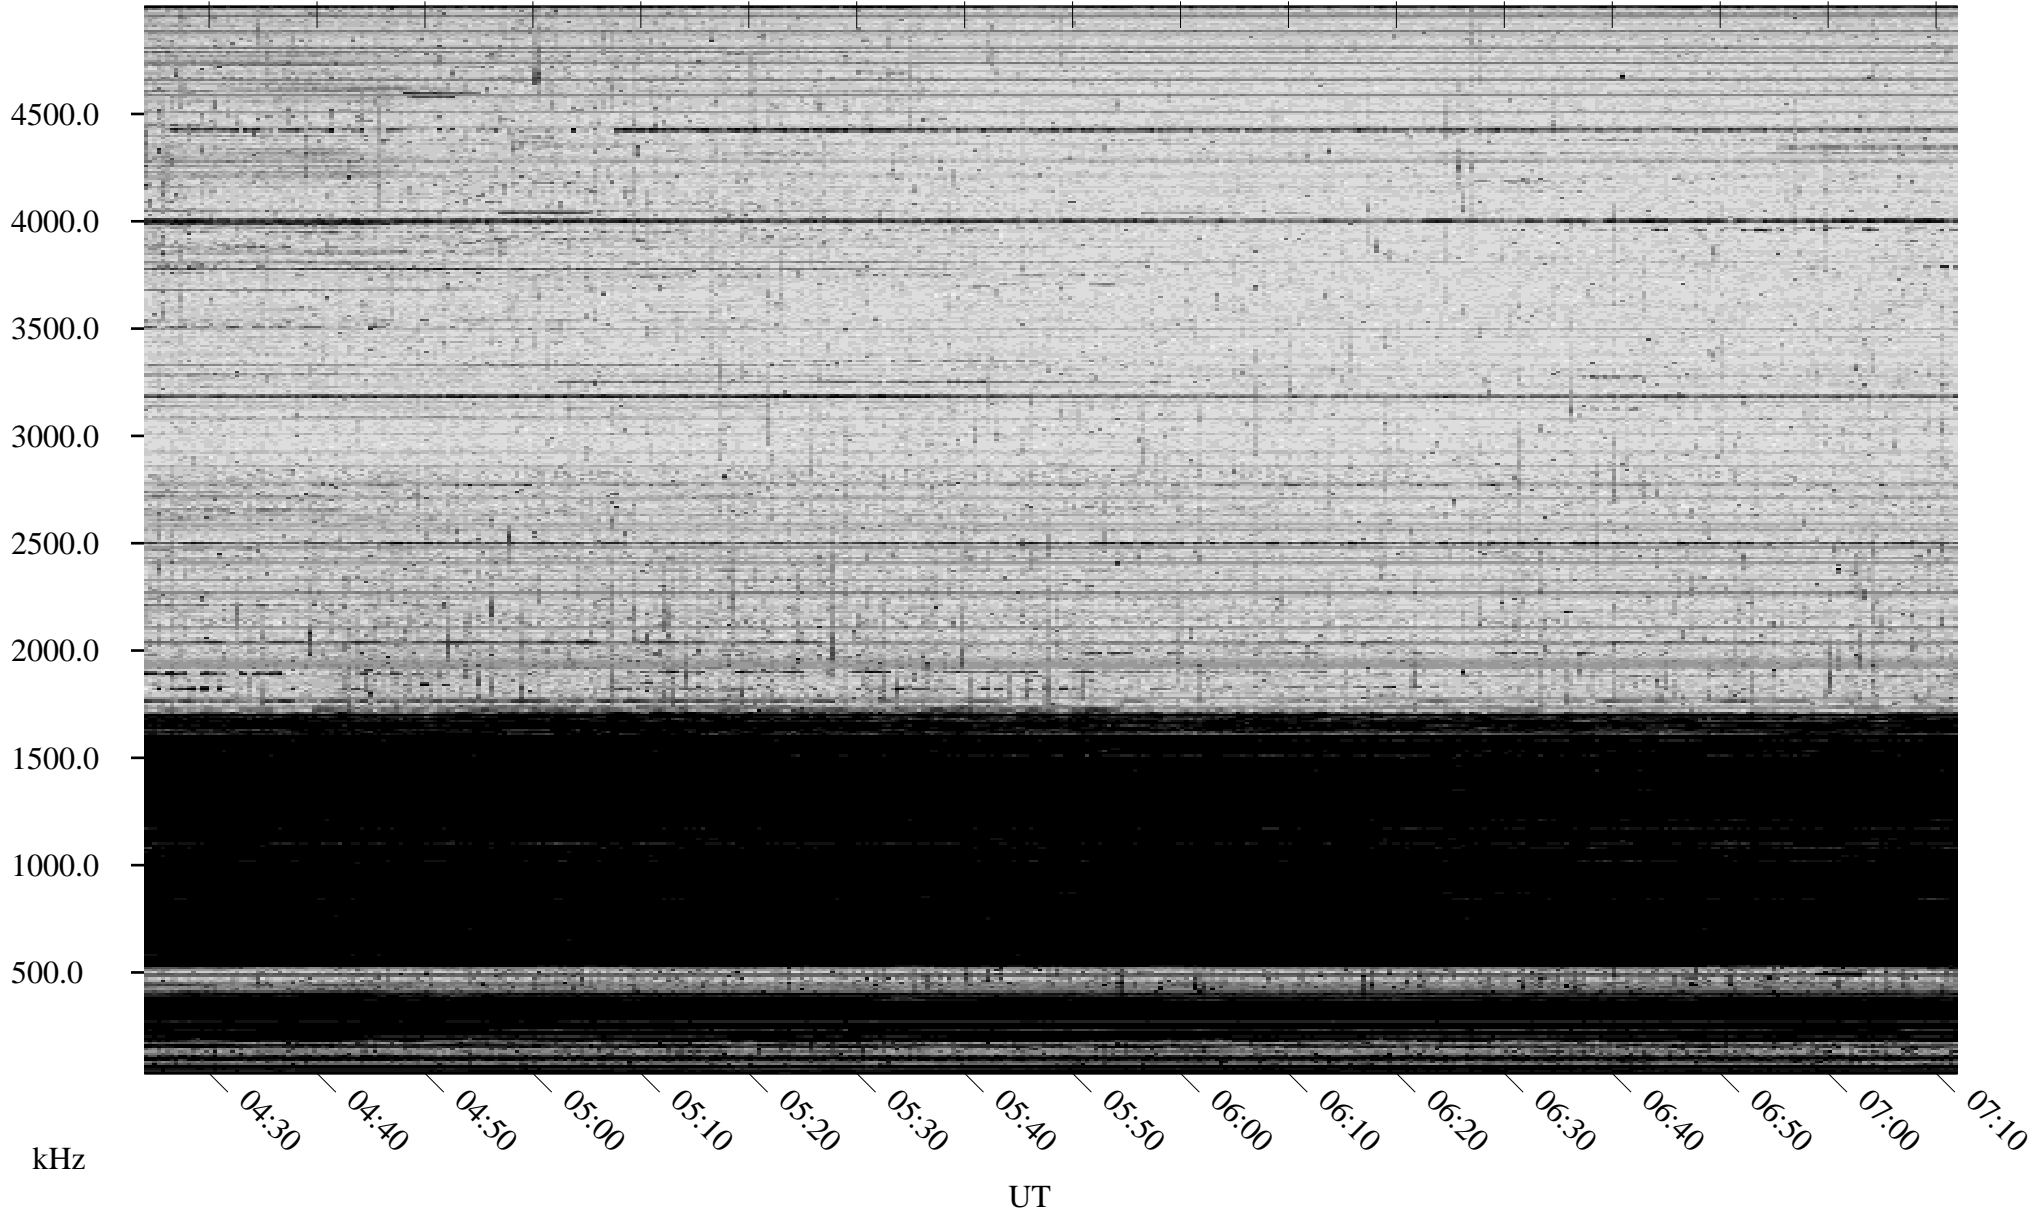

# 11/02/2006 Churchill, Manitoba

Linear Scale    Black = 161    White = 15

CH06305L.R00m max\_12

Page 3

# 11/02/2006 Churchill, Manitoba

Linear Scale    Black = 161    White = 15

CH06305L.R00m max\_12

Page 4