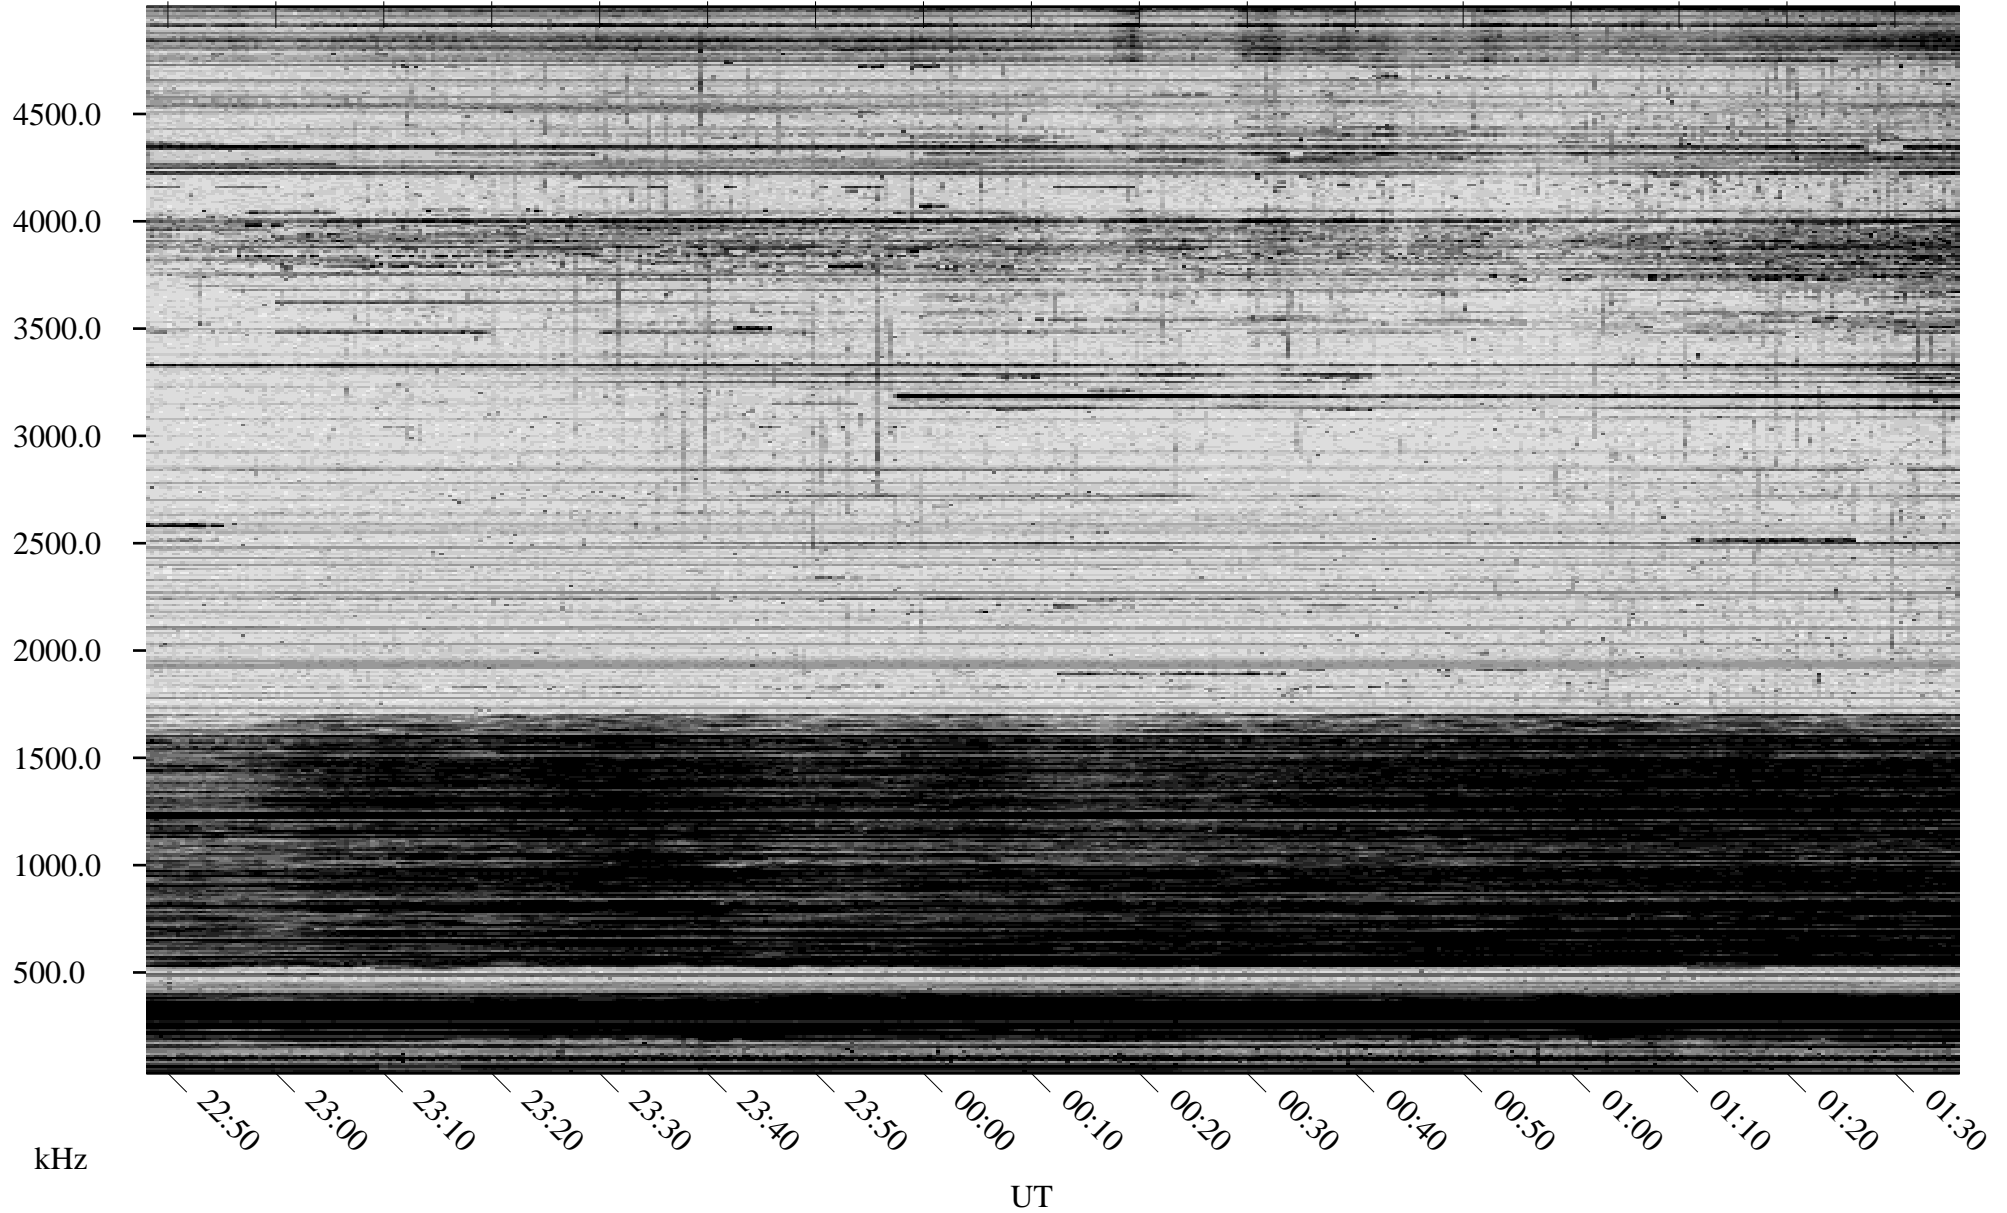

# 11/01/2006 Churchill, Manitoba

Linear Scale    Black = 161    White = 15

CH06305L.R00m max\_12

Page 1

# 11/01/2006 Churchill, Manitoba

Linear Scale    Black = 161    White = 15

CH06305L.R00m max\_12

Page 2

# 11/02/2006 Churchill, Manitoba

Linear Scale    Black = 161    White = 15

CH06305L.R00m max\_12

Page 3

# 11/02/2006 Churchill, Manitoba

Linear Scale    Black = 161    White = 15

CH06305L.R00m max\_12

Page 4