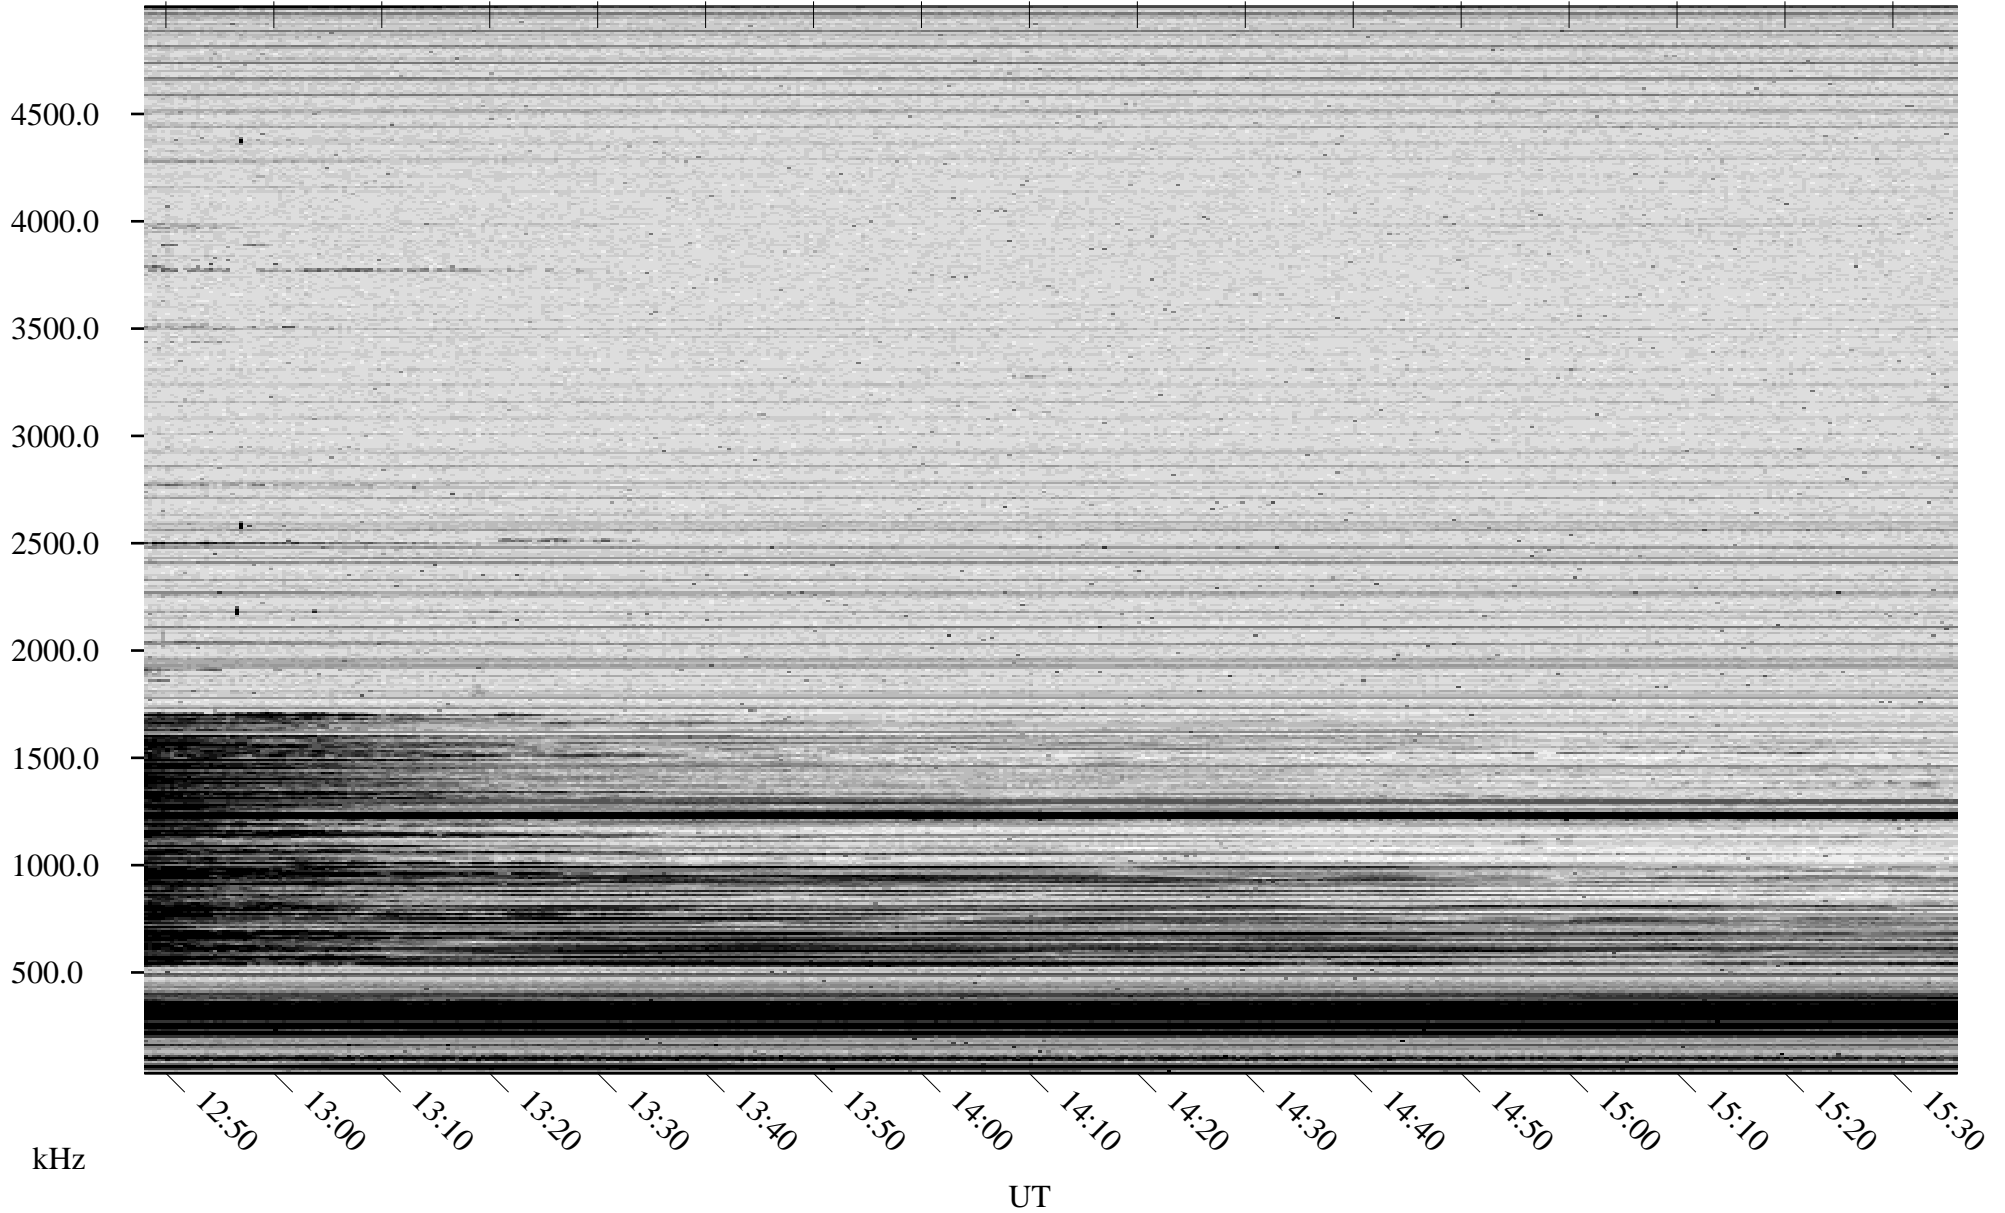

# 11/02/2006 Churchill, Manitoba

Linear Scale    Black = 161    White = 15

CH06305L.R00m max\_12

Page 5

# 11/02/2006 Churchill, Manitoba

Linear Scale    Black = 161    White = 15

CH06305L.R00m max\_12

Page 6

# 11/02/2006 Churchill, Manitoba

Linear Scale    Black = 161    White = 15

CH06305L.R00m max\_12

Page 7

# 11/02/2006 Churchill, Manitoba

Linear Scale    Black = 161    White = 15

CH06305L.R00m max\_12