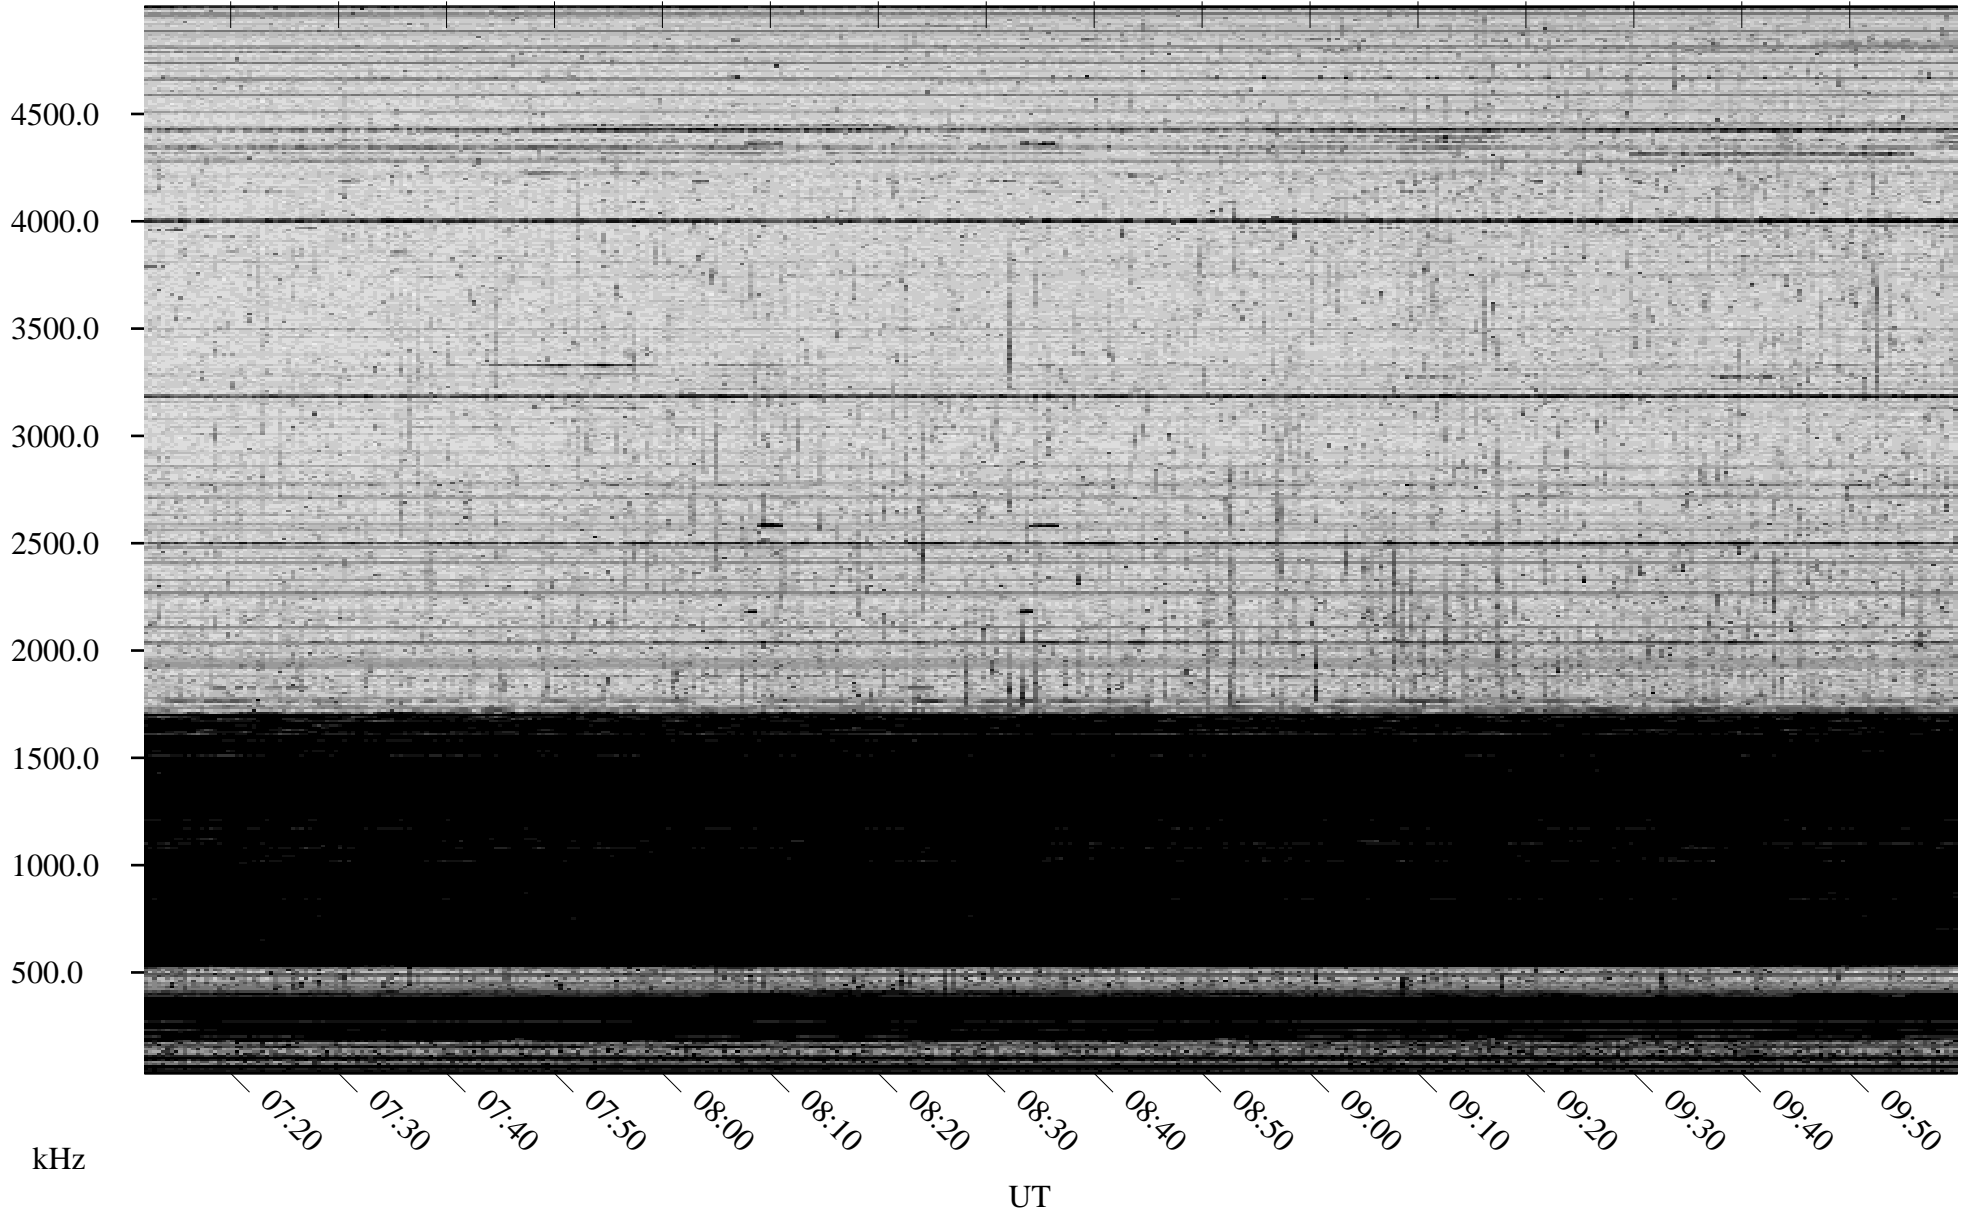

# 11/02/2006 Churchill, Manitoba

Linear Scale    Black = 161    White = 15

CH06305L.R00m max\_12

Page 4

# 11/02/2006 Churchill, Manitoba

Linear Scale    Black = 161    White = 15

CH06305L.R00m max\_12

Page 5