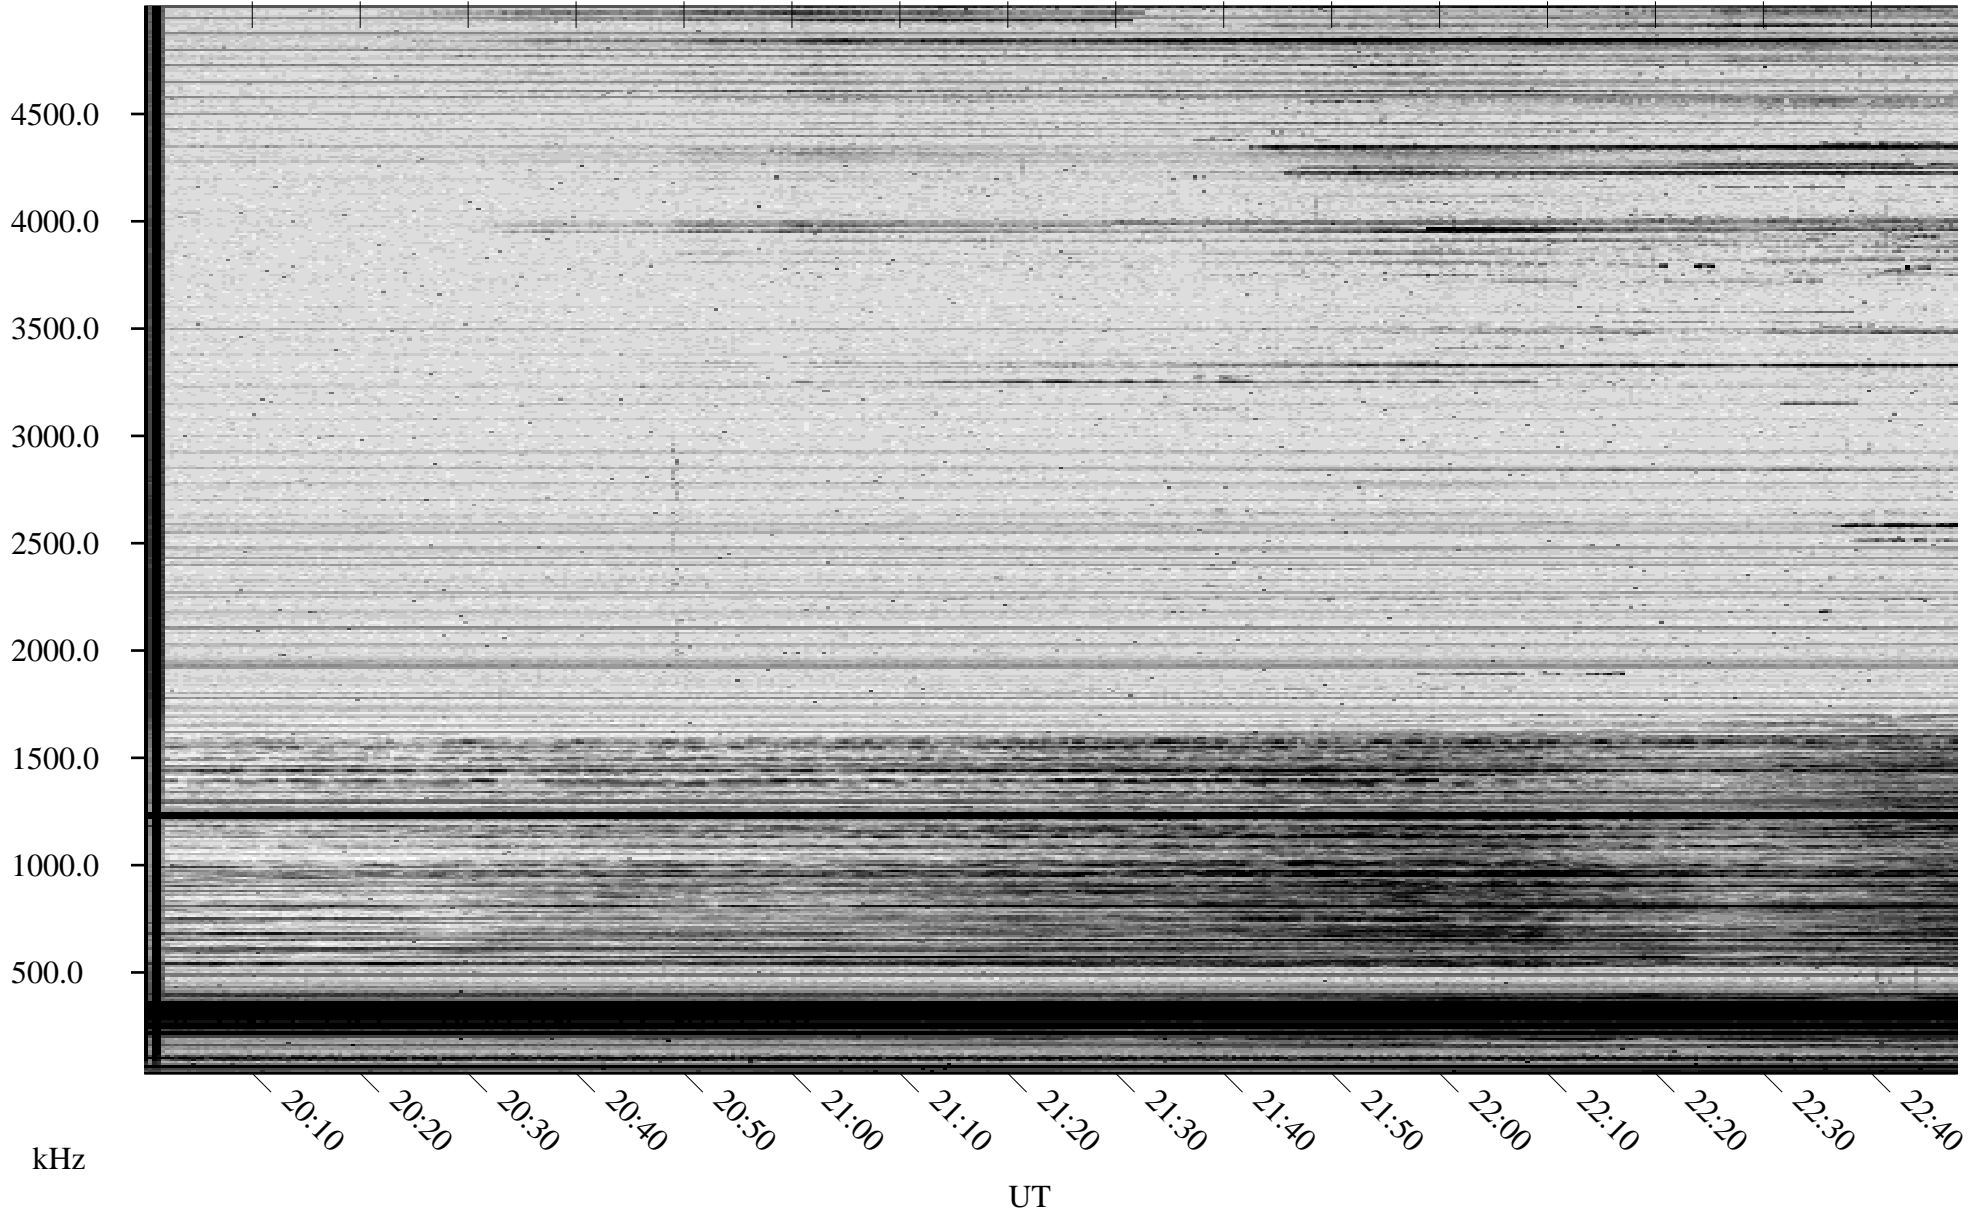

# 11/01/2006 Churchill, Manitoba

Linear Scale    Black = 161    White = 15

CH06305L.R00m max\_12

Page 1

# 11/01/2006 Churchill, Manitoba

Linear Scale    Black = 161    White = 15

CH06305L.R00m max\_12

Page 2

# 11/02/2006 Churchill, Manitoba

Linear Scale    Black = 161    White = 15

CH06305L.R00m max\_12

Page 3

# 11/02/2006 Churchill, Manitoba

Linear Scale    Black = 161    White = 15

CH06305L.R00m max\_12

Page 4