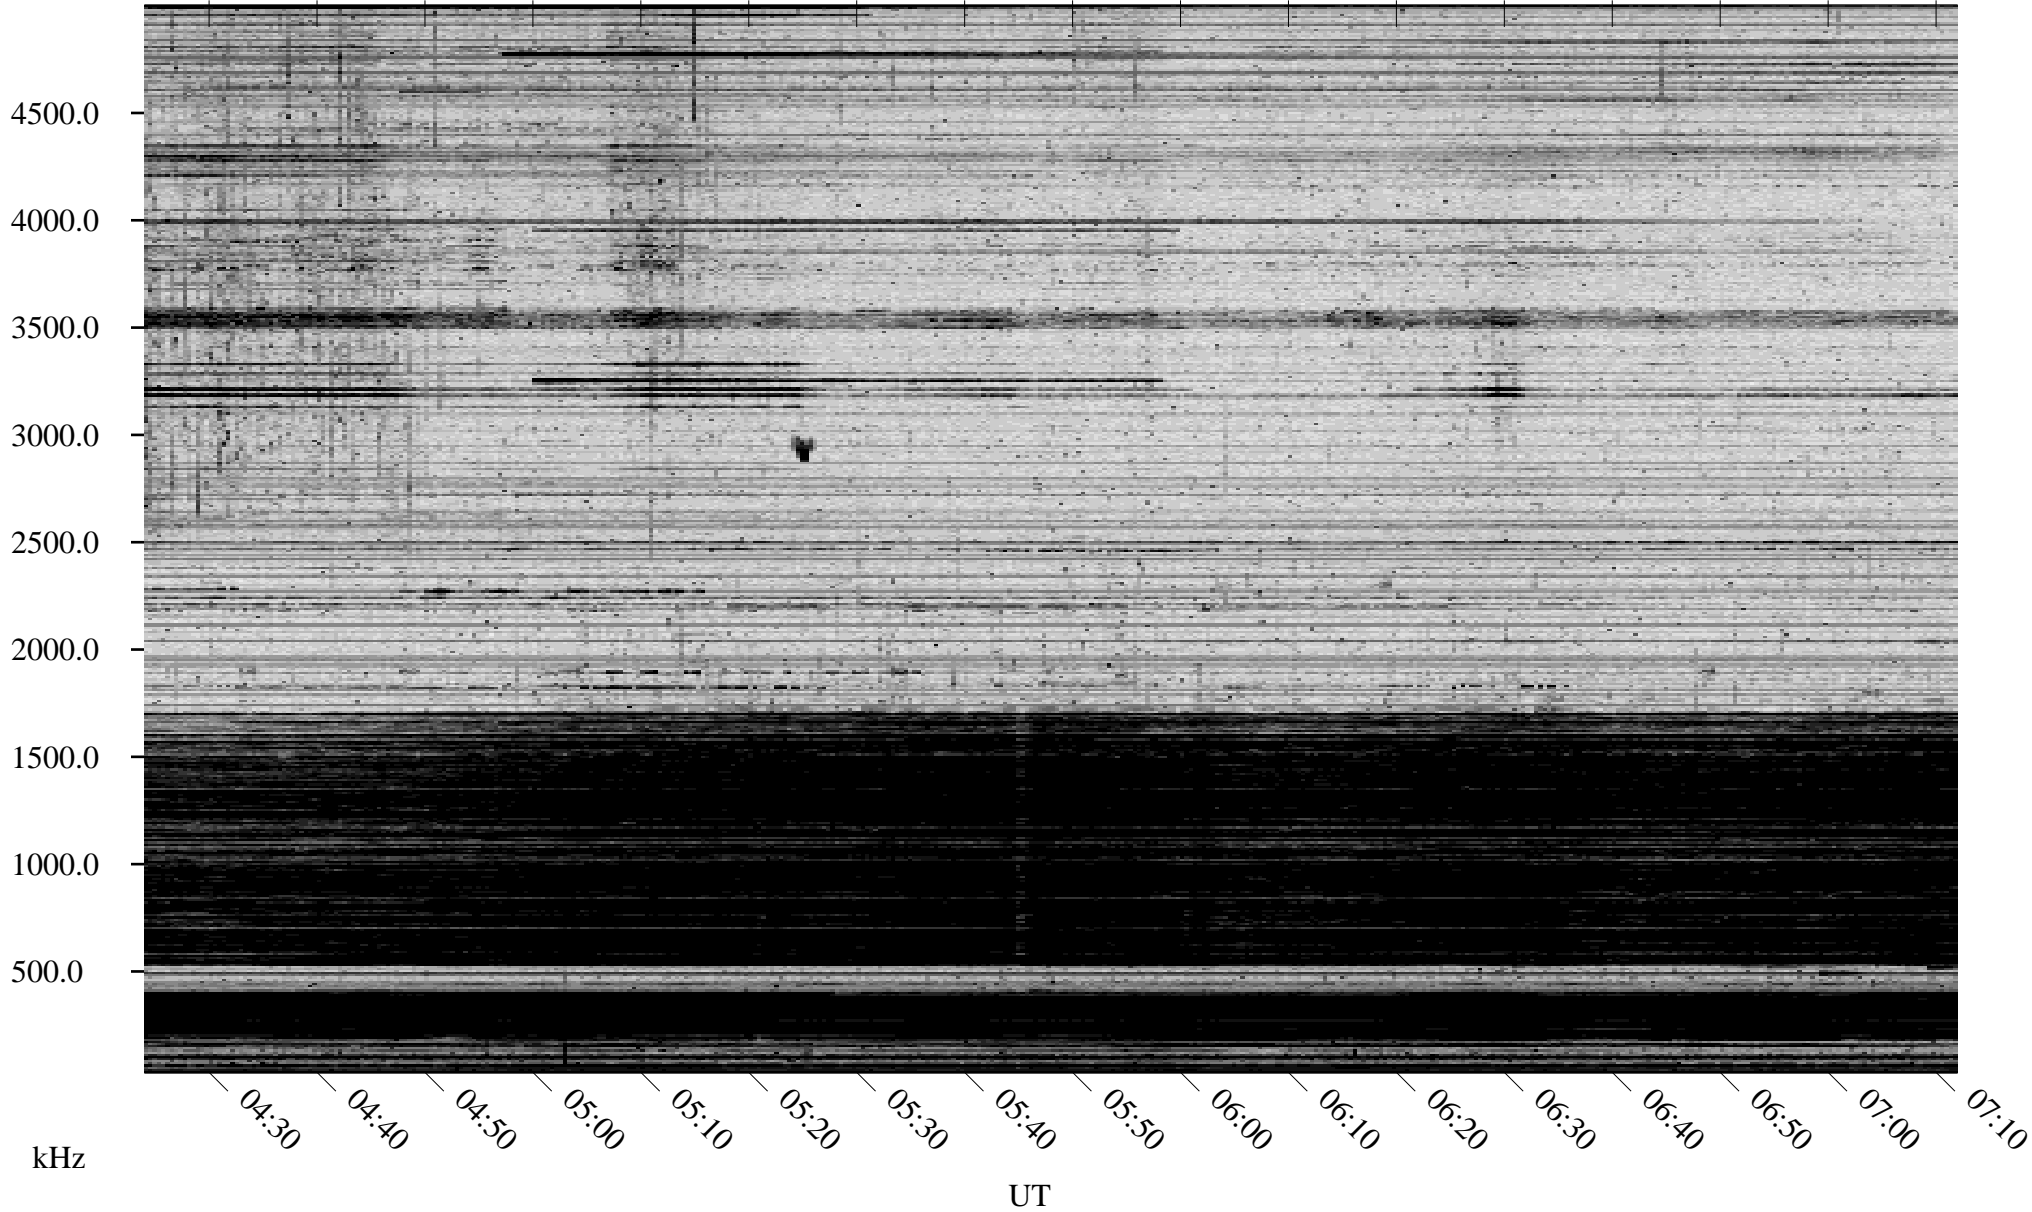

# 11/04/2006 Churchill, Manitoba

Linear Scale    Black = 161    White = 15

CH06308L.R01m max\_12

Page 1

# 11/04/2006 Churchill, Manitoba

Linear Scale    Black = 161    White = 15

CH06308L.R01m max\_12

Page 2

# 11/05/2006 Churchill, Manitoba

Linear Scale    Black = 161    White = 15

CH06308L.R01m max\_12

Page 3

# 11/05/2006 Churchill, Manitoba

Linear Scale    Black = 161    White = 15

CH06308L.R01m max\_12

Page 4