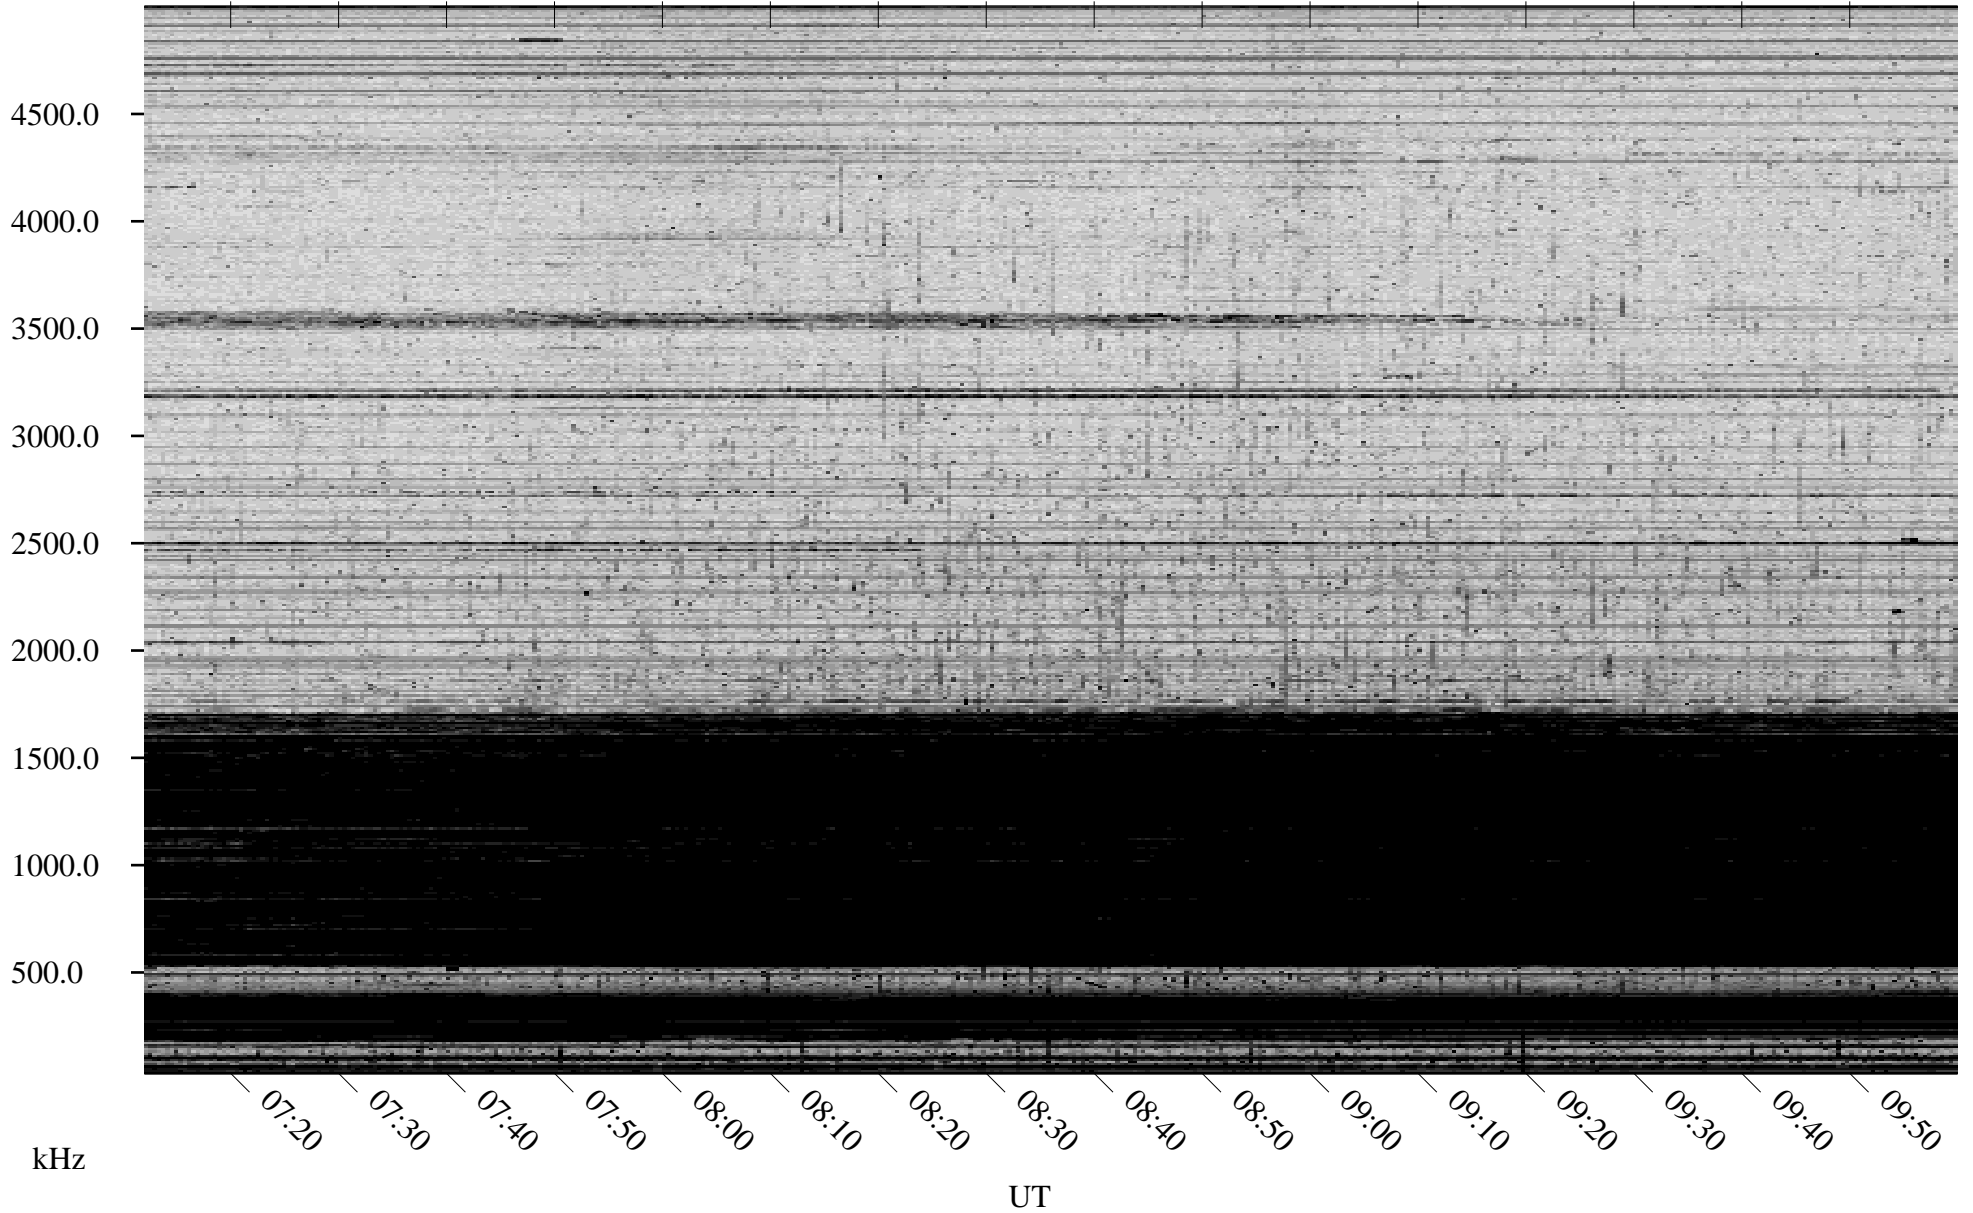

# 11/05/2006 Churchill, Manitoba

Linear Scale    Black = 161    White = 15

CH06308L.R01m max\_12

Page 4

# 11/05/2006 Churchill, Manitoba

Linear Scale    Black = 161    White = 15

CH06308L.R01m max\_12

Page 5