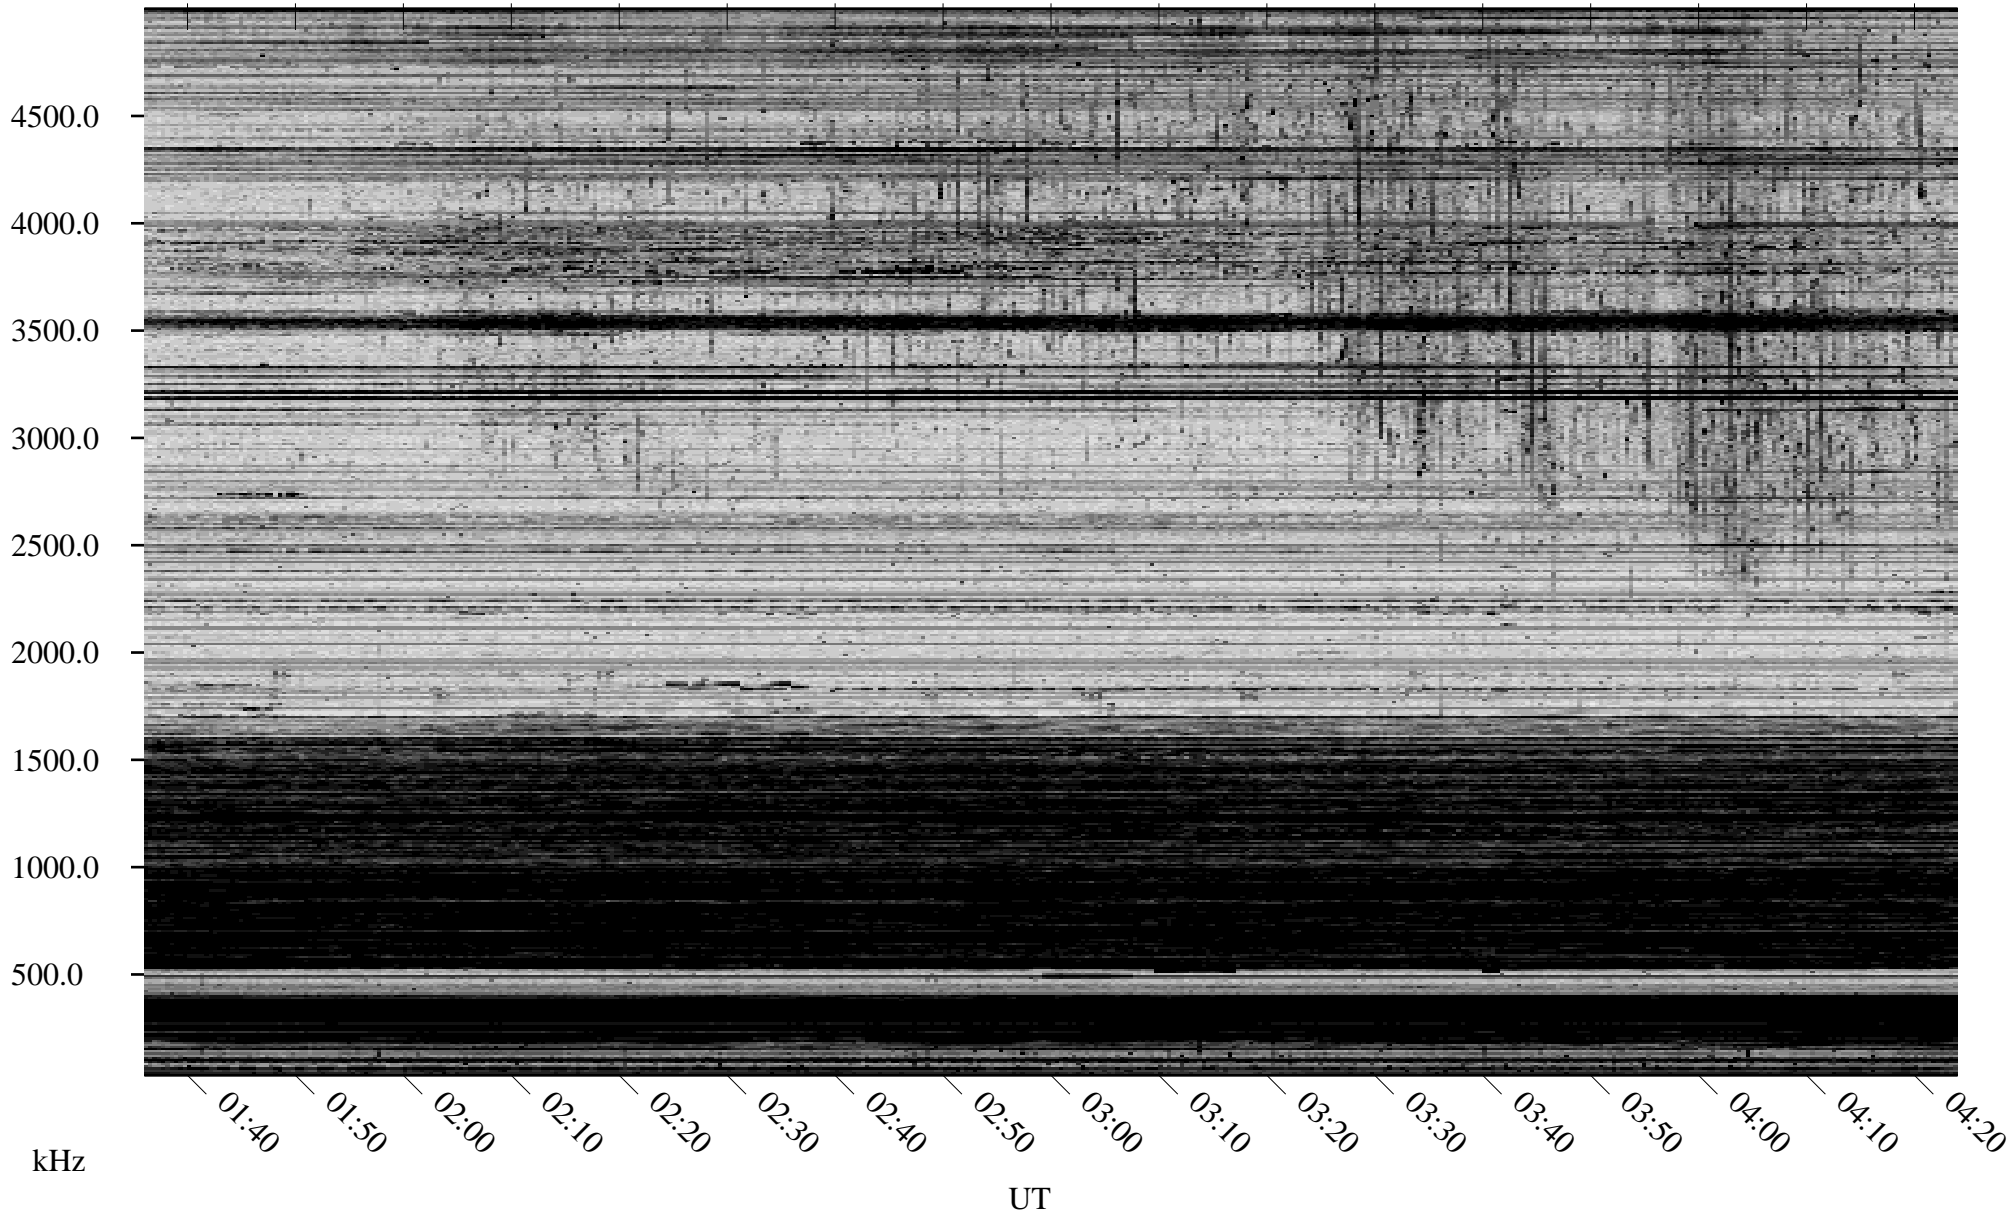

# 11/04/2006 Churchill, Manitoba

Linear Scale    Black = 161    White = 15

CH06308L.R01m max\_12

Page 1

# 11/04/2006 Churchill, Manitoba

Linear Scale    Black = 161    White = 15

CH06308L.R01m max\_12

Page 2

# 11/05/2006 Churchill, Manitoba

Linear Scale    Black = 161    White = 15

CH06308L.R01m max\_12

Page 3

# 11/05/2006 Churchill, Manitoba

Linear Scale    Black = 161    White = 15

CH06308L.R01m max\_12

Page 4