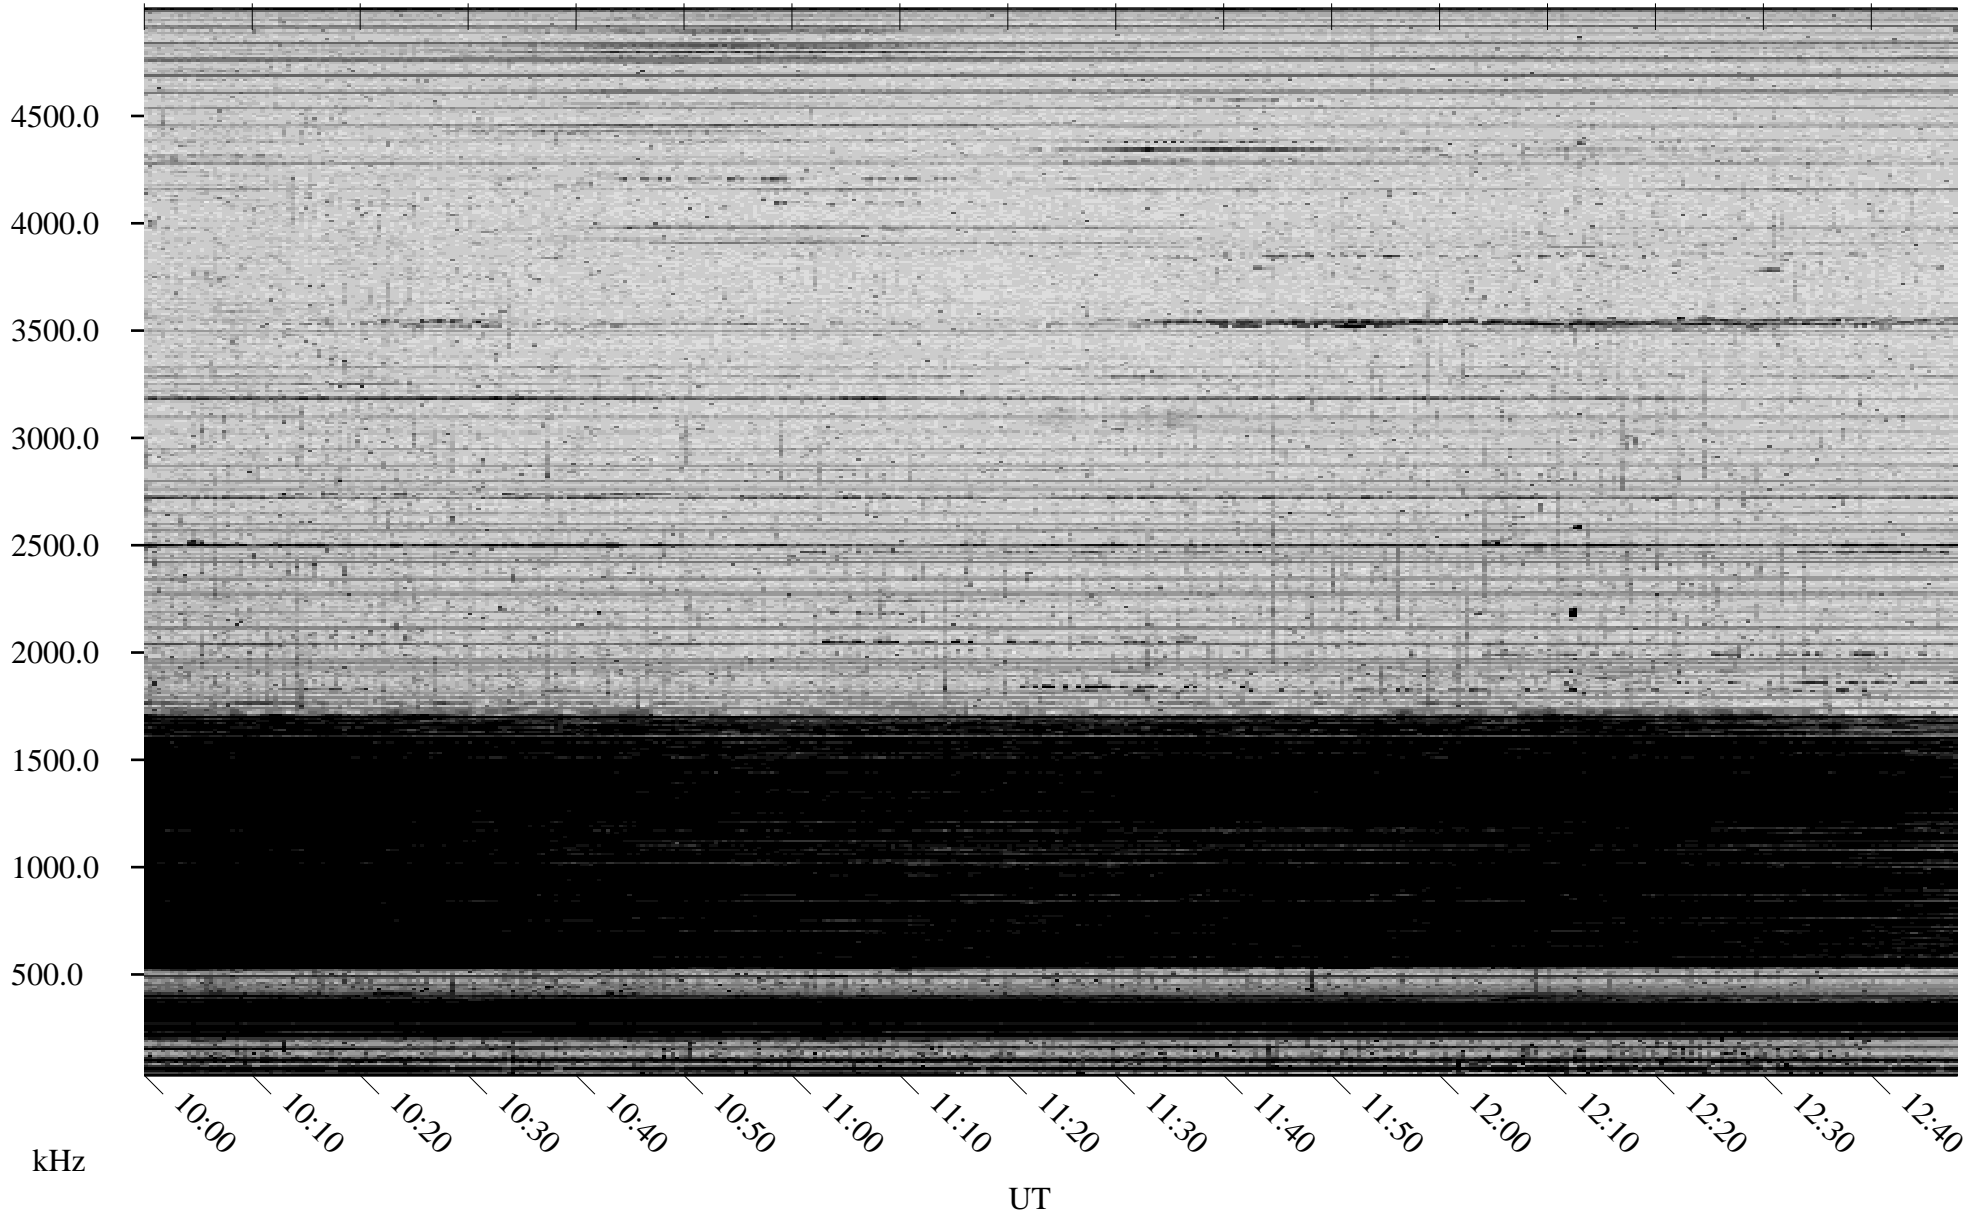

# 11/05/2006 Churchill, Manitoba

Linear Scale    Black = 161    White = 15

CH06308L.R01m max\_12

Page 5

# 11/05/2006 Churchill, Manitoba

Linear Scale    Black = 161    White = 15

CH06308L.R01m max\_12

Page 6

# 11/05/2006 Churchill, Manitoba

Linear Scale    Black = 161    White = 15

CH06308L.R01m max\_12