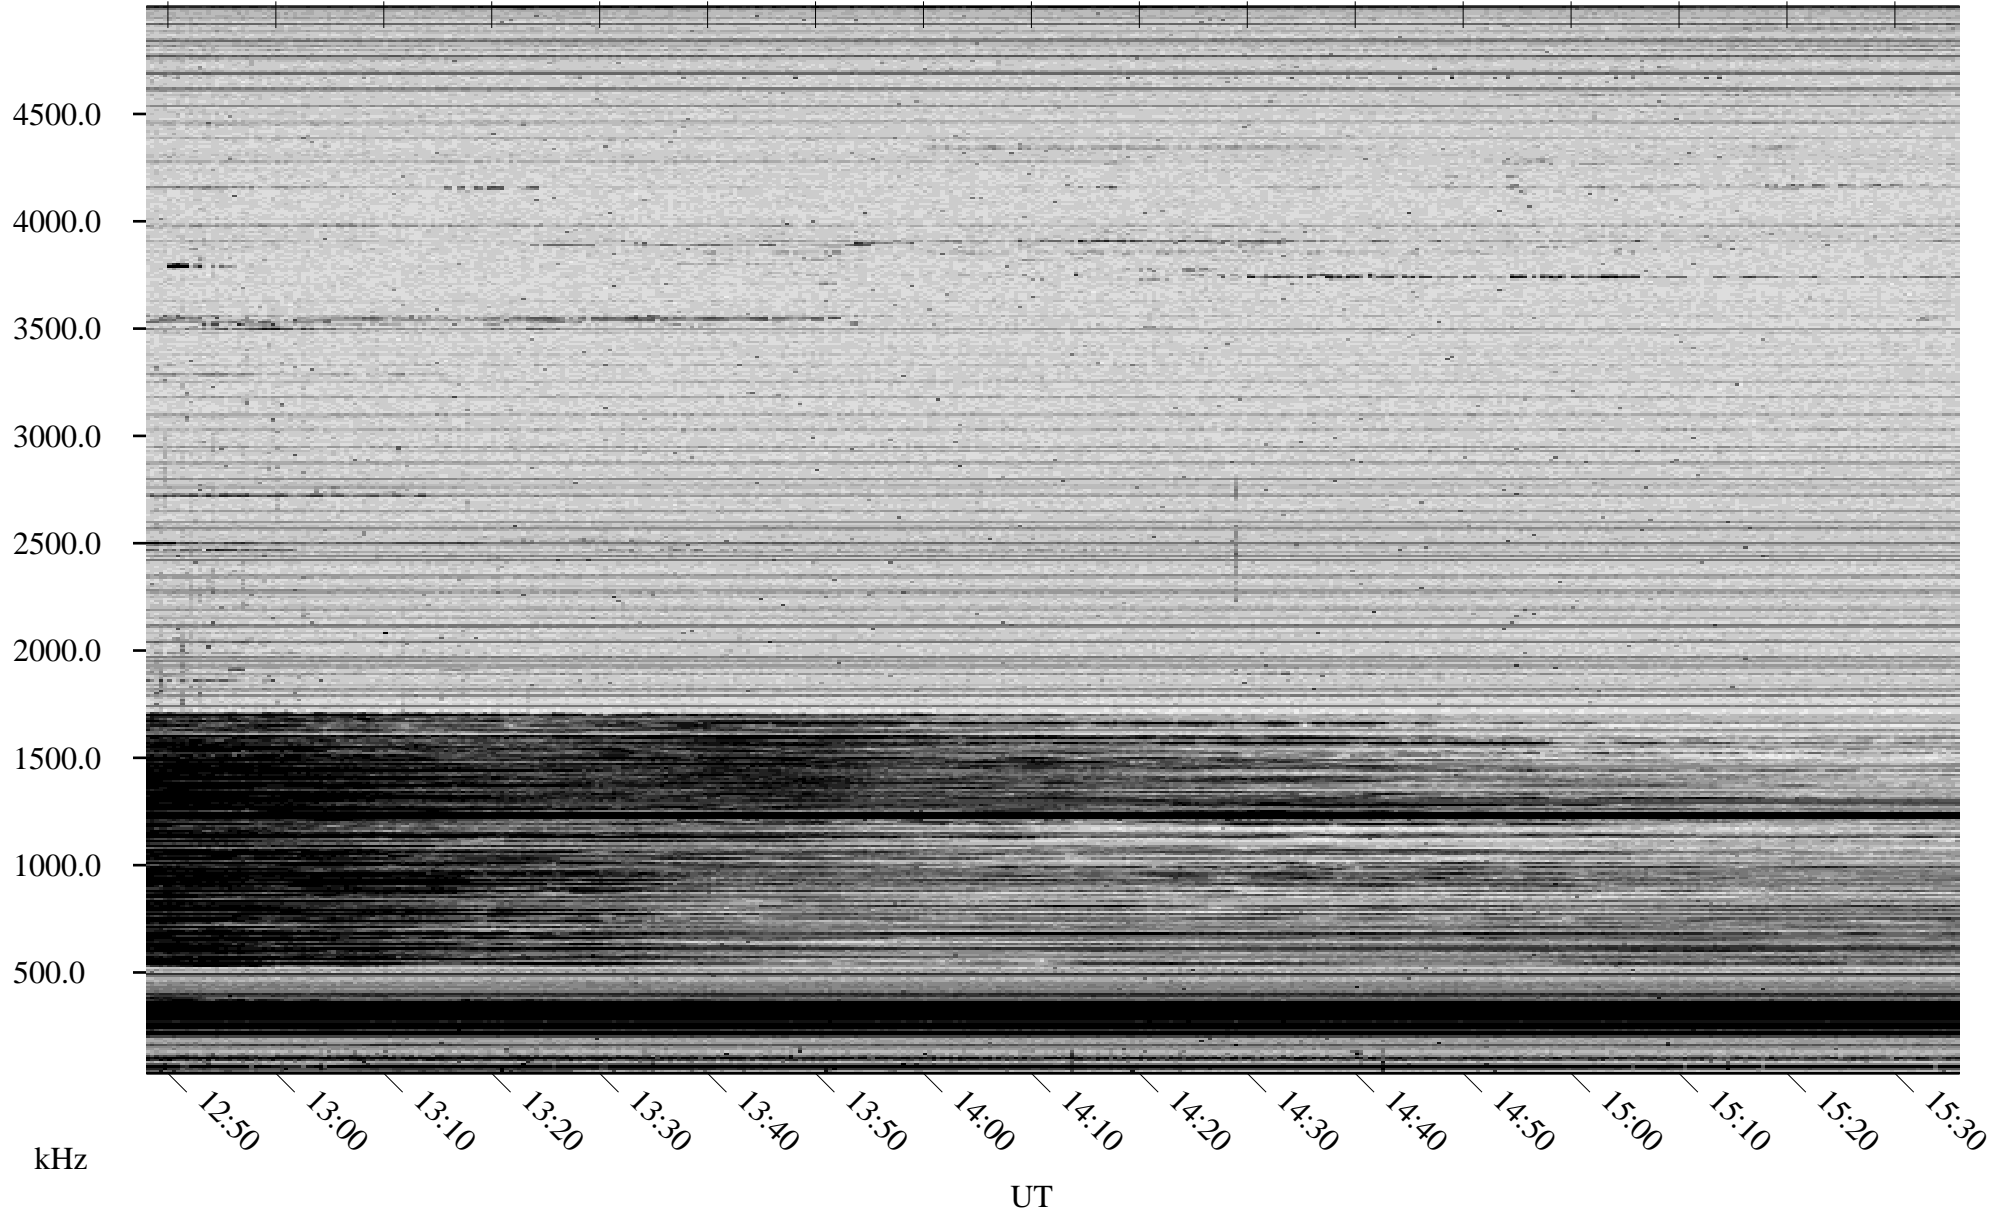

# 11/05/2006 Churchill, Manitoba

Linear Scale    Black = 161    White = 15

CH06308L.R01m max\_12

Page 6

# 11/05/2006 Churchill, Manitoba

Linear Scale    Black = 161    White = 15

CH06308L.R01m max\_12

Page 7

# 11/05/2006 Churchill, Manitoba

Linear Scale    Black = 161    White = 15

CH06308L.R01m max\_12