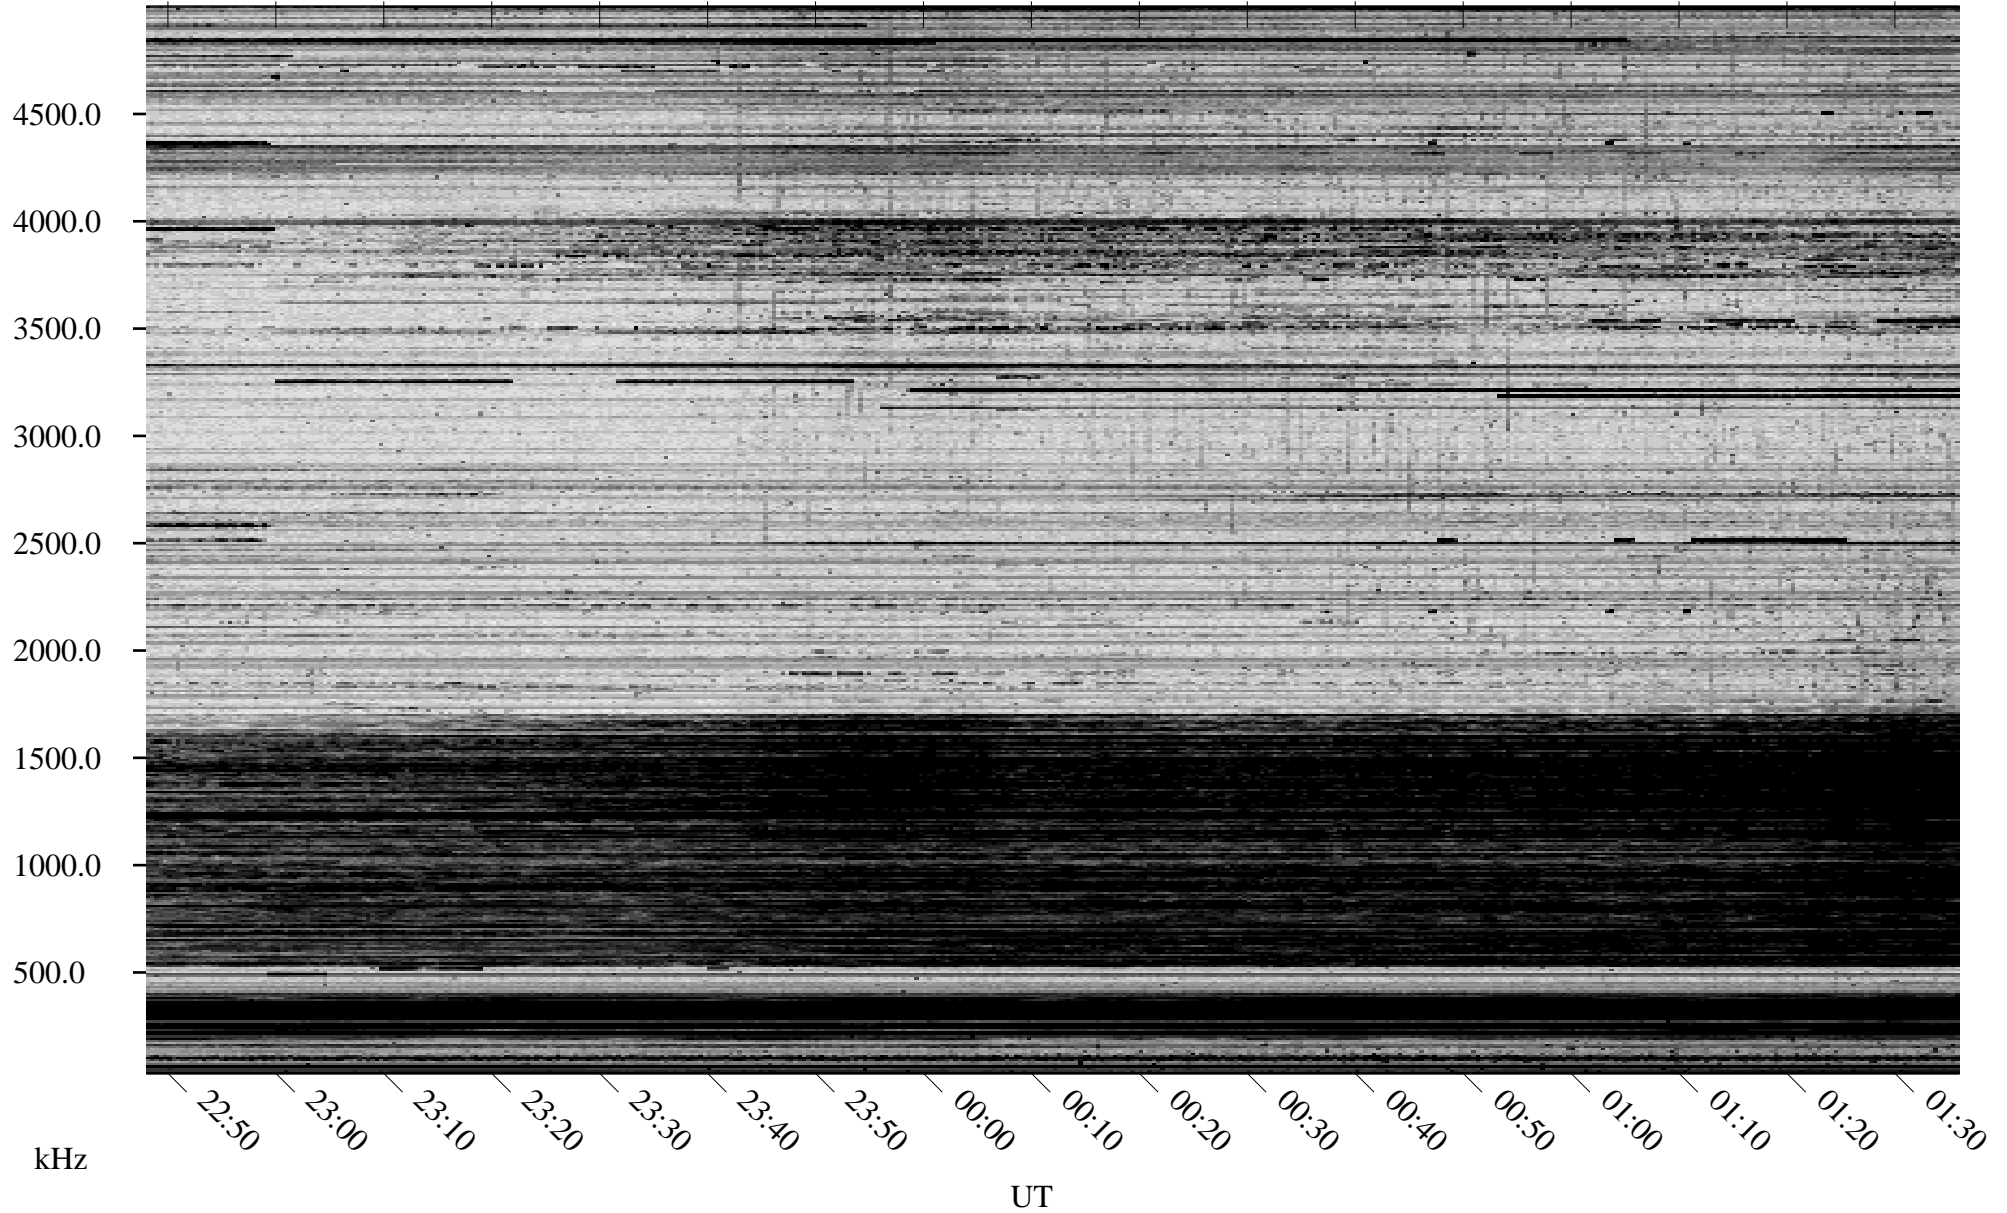

# 11/06/2006 Churchill, Manitoba

Linear Scale    Black = 161    White = 15

CH06310L.R00m max\_12

Page 1

# 11/06/2006 Churchill, Manitoba

Linear Scale    Black = 161    White = 15

CH06310L.R00m max\_12

Page 2

# 11/07/2006 Churchill, Manitoba

Linear Scale    Black = 161    White = 15

CH06310L.R00m max\_12

Page 3

# 11/07/2006 Churchill, Manitoba

Linear Scale    Black = 161    White = 15

CH06310L.R00m max\_12

Page 4