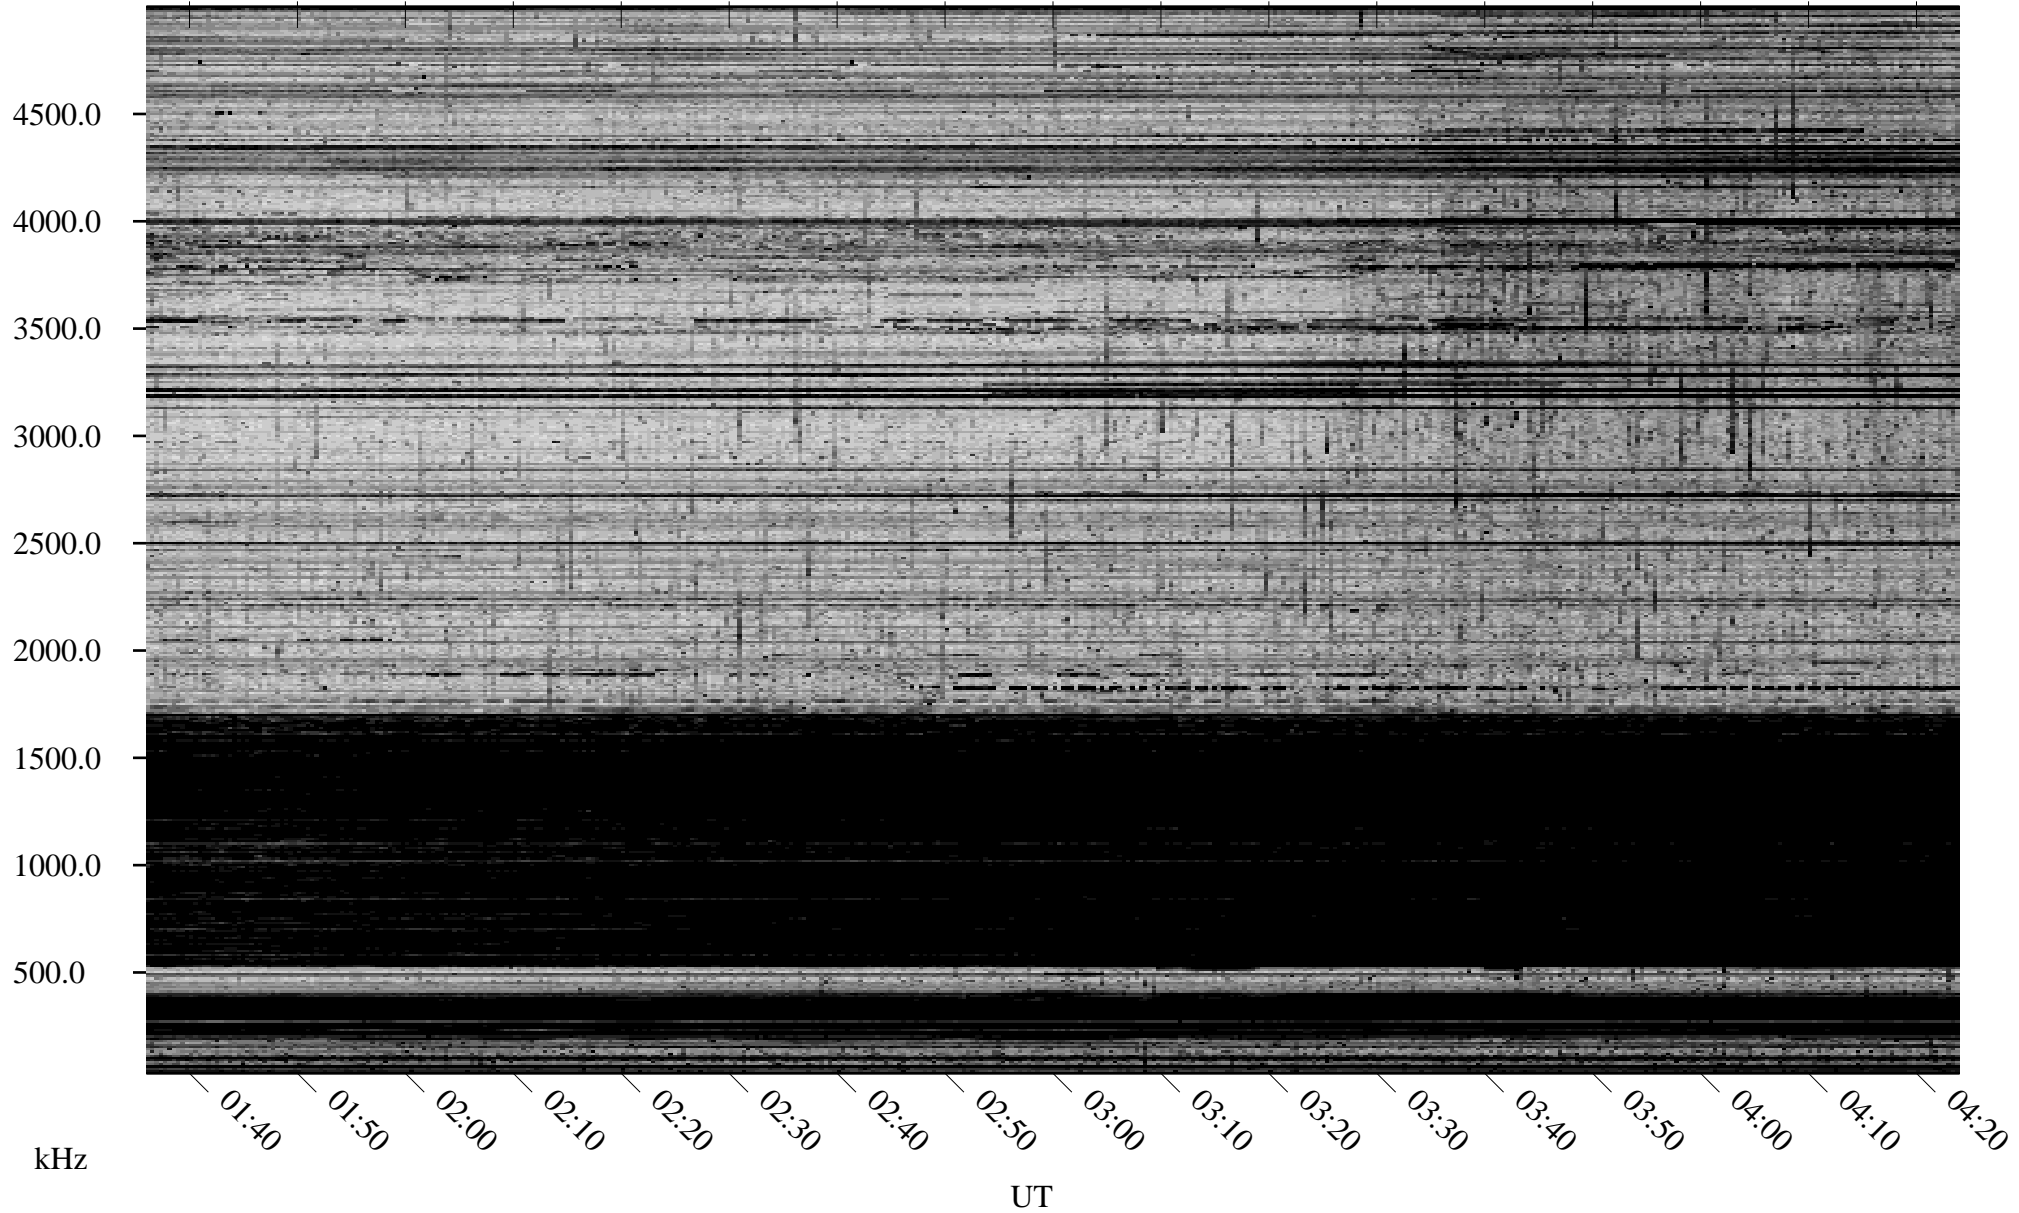

# 11/06/2006 Churchill, Manitoba

Linear Scale    Black = 161    White = 15

CH06310L.R00m max\_12

Page 1

# 11/06/2006 Churchill, Manitoba

Linear Scale    Black = 161    White = 15

CH06310L.R00m max\_12

Page 2

# 11/07/2006 Churchill, Manitoba

Linear Scale    Black = 161    White = 15

CH06310L.R00m max\_12

Page 3

# 11/07/2006 Churchill, Manitoba

Linear Scale    Black = 161    White = 15

CH06310L.R00m max\_12

Page 4