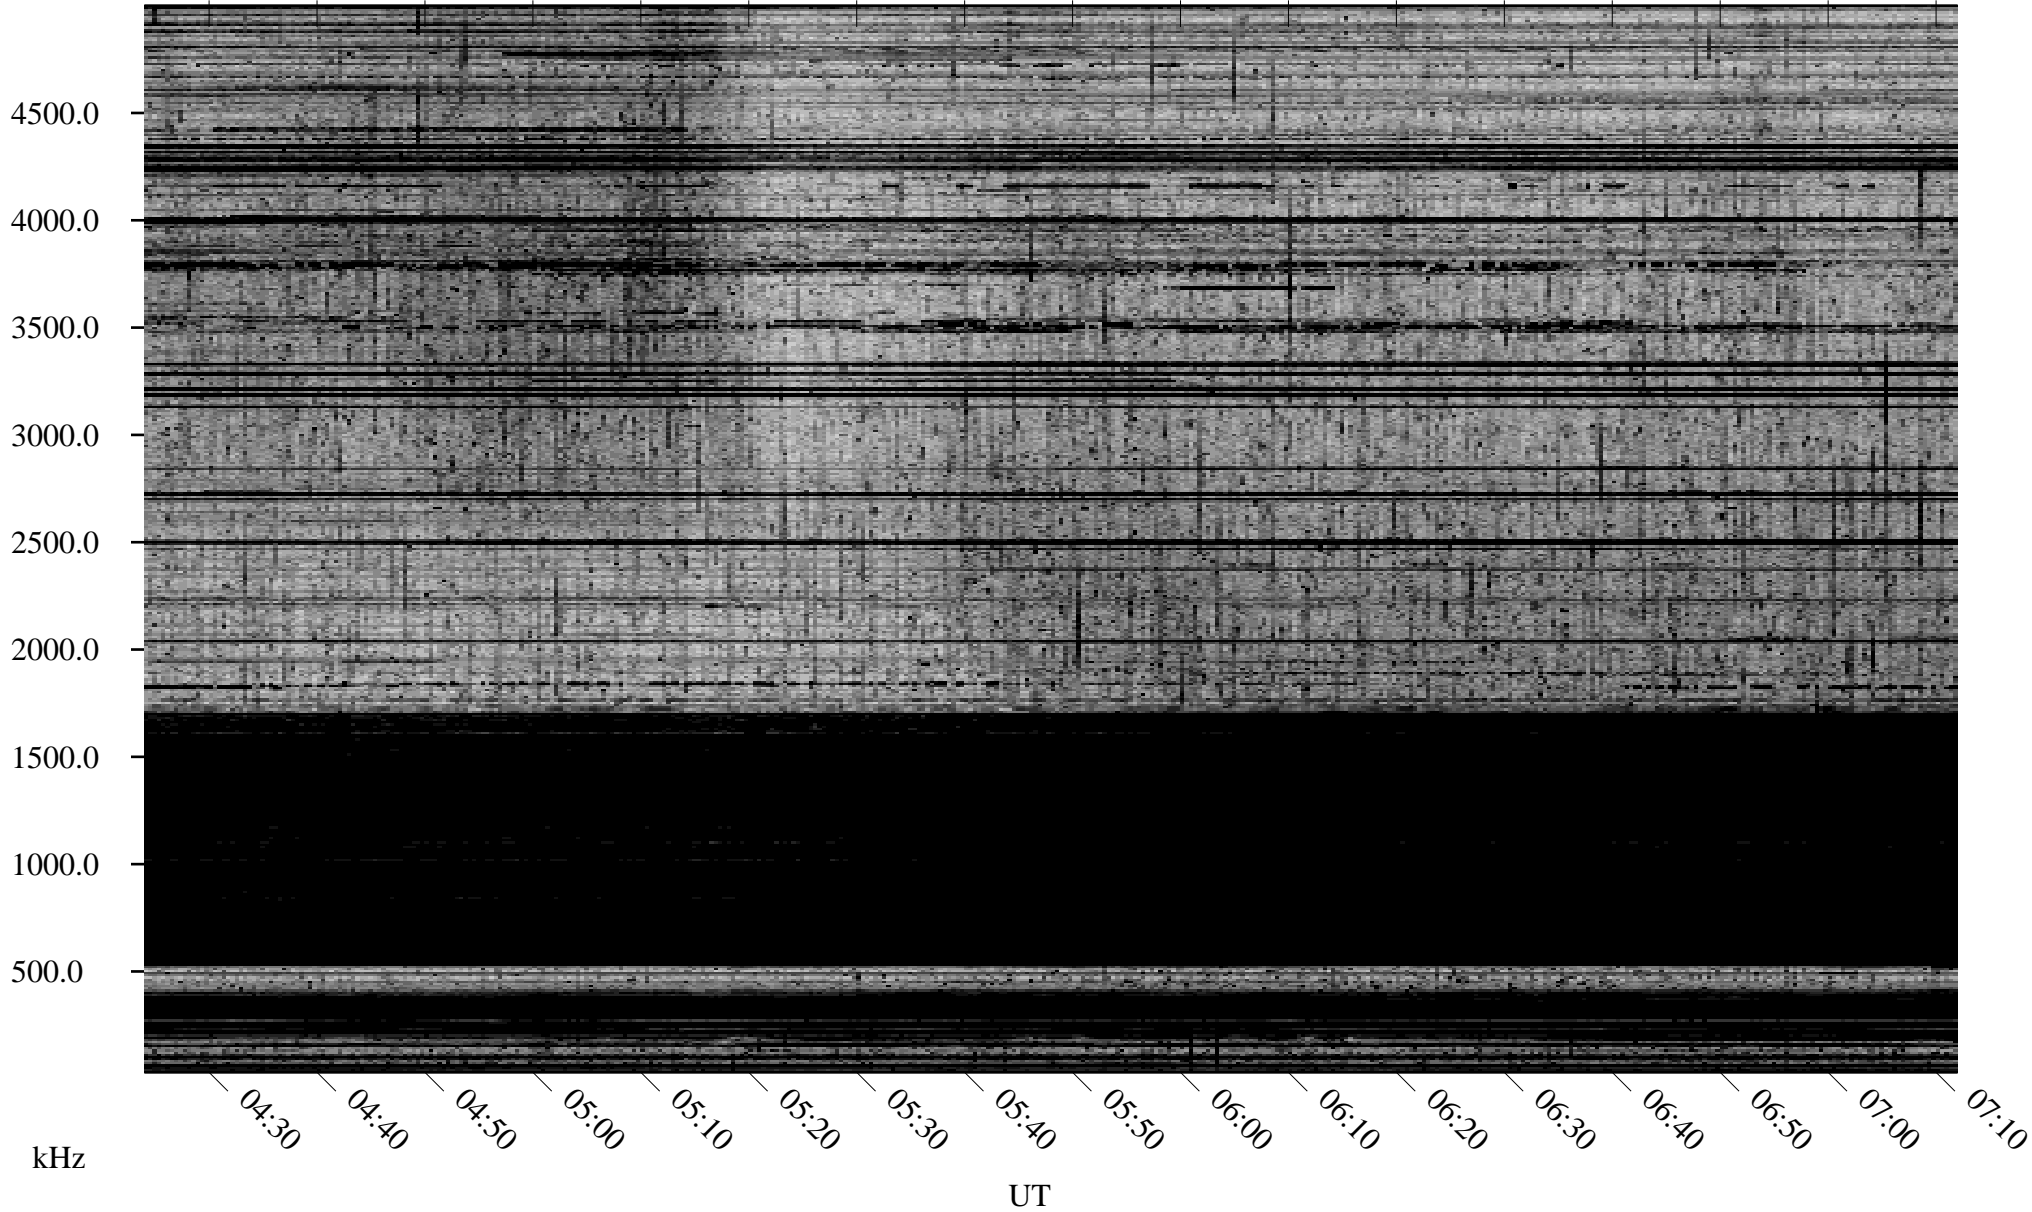

# 11/06/2006 Churchill, Manitoba

Linear Scale    Black = 161    White = 15

CH06310L.R00m max\_12

Page 1

# 11/06/2006 Churchill, Manitoba

Linear Scale    Black = 161    White = 15

CH06310L.R00m max\_12

Page 2

# 11/07/2006 Churchill, Manitoba

Linear Scale    Black = 161    White = 15

CH06310L.R00m max\_12

Page 3

# 11/07/2006 Churchill, Manitoba

Linear Scale    Black = 161    White = 15

CH06310L.R00m max\_12

Page 4