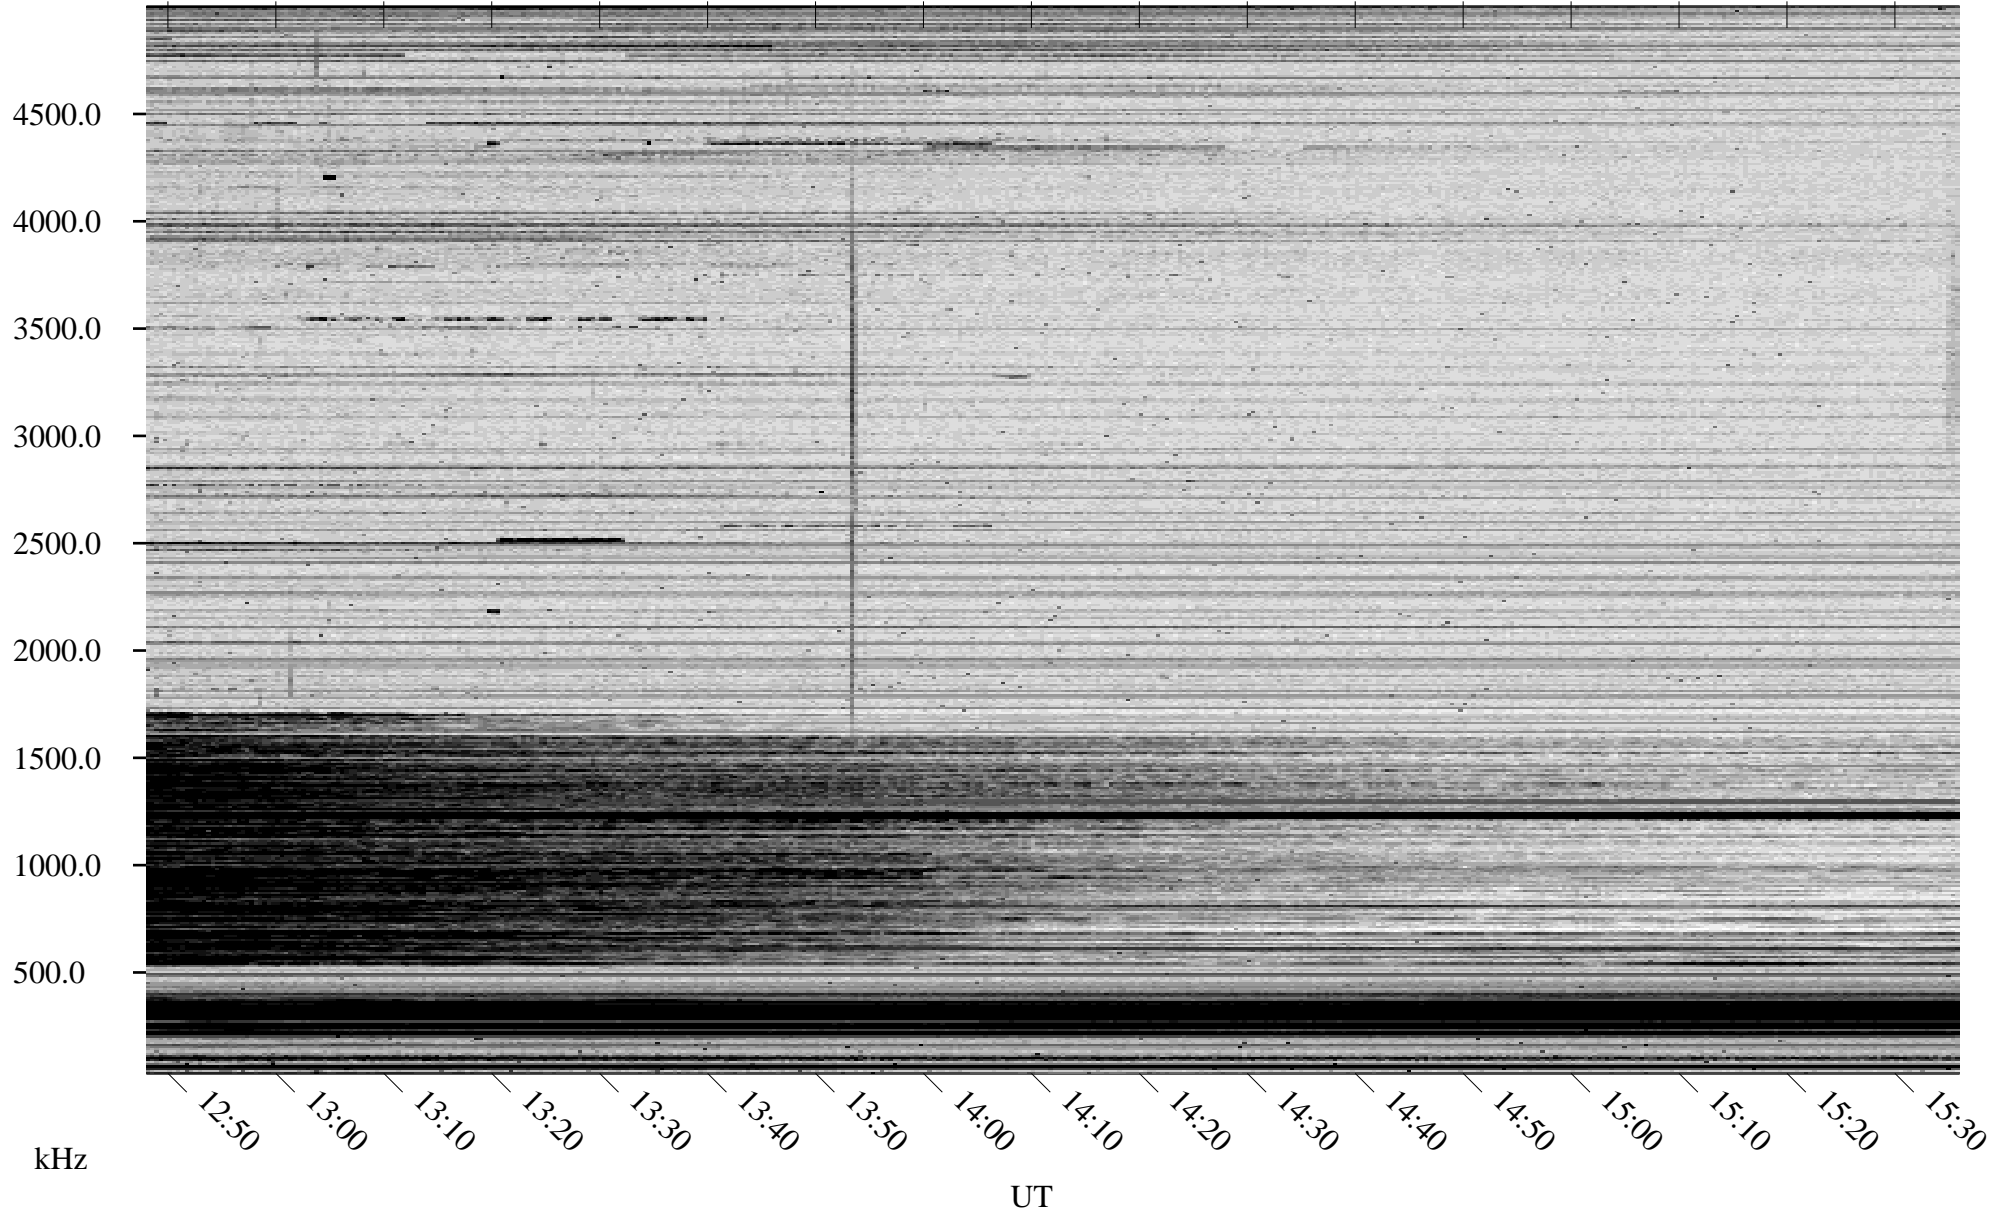

# 11/07/2006 Churchill, Manitoba

Linear Scale    Black = 161    White = 15

CH06310L.R00m max\_12

Page 5

# 11/07/2006 Churchill, Manitoba

Linear Scale    Black = 161    White = 15

CH06310L.R00m max\_12

Page 6

# 11/07/2006 Churchill, Manitoba

Linear Scale    Black = 161    White = 15

CH06310L.R00m max\_12

Page 7

# 11/07/2006 Churchill, Manitoba

Linear Scale    Black = 161    White = 15

CH06310L.R00m max\_12