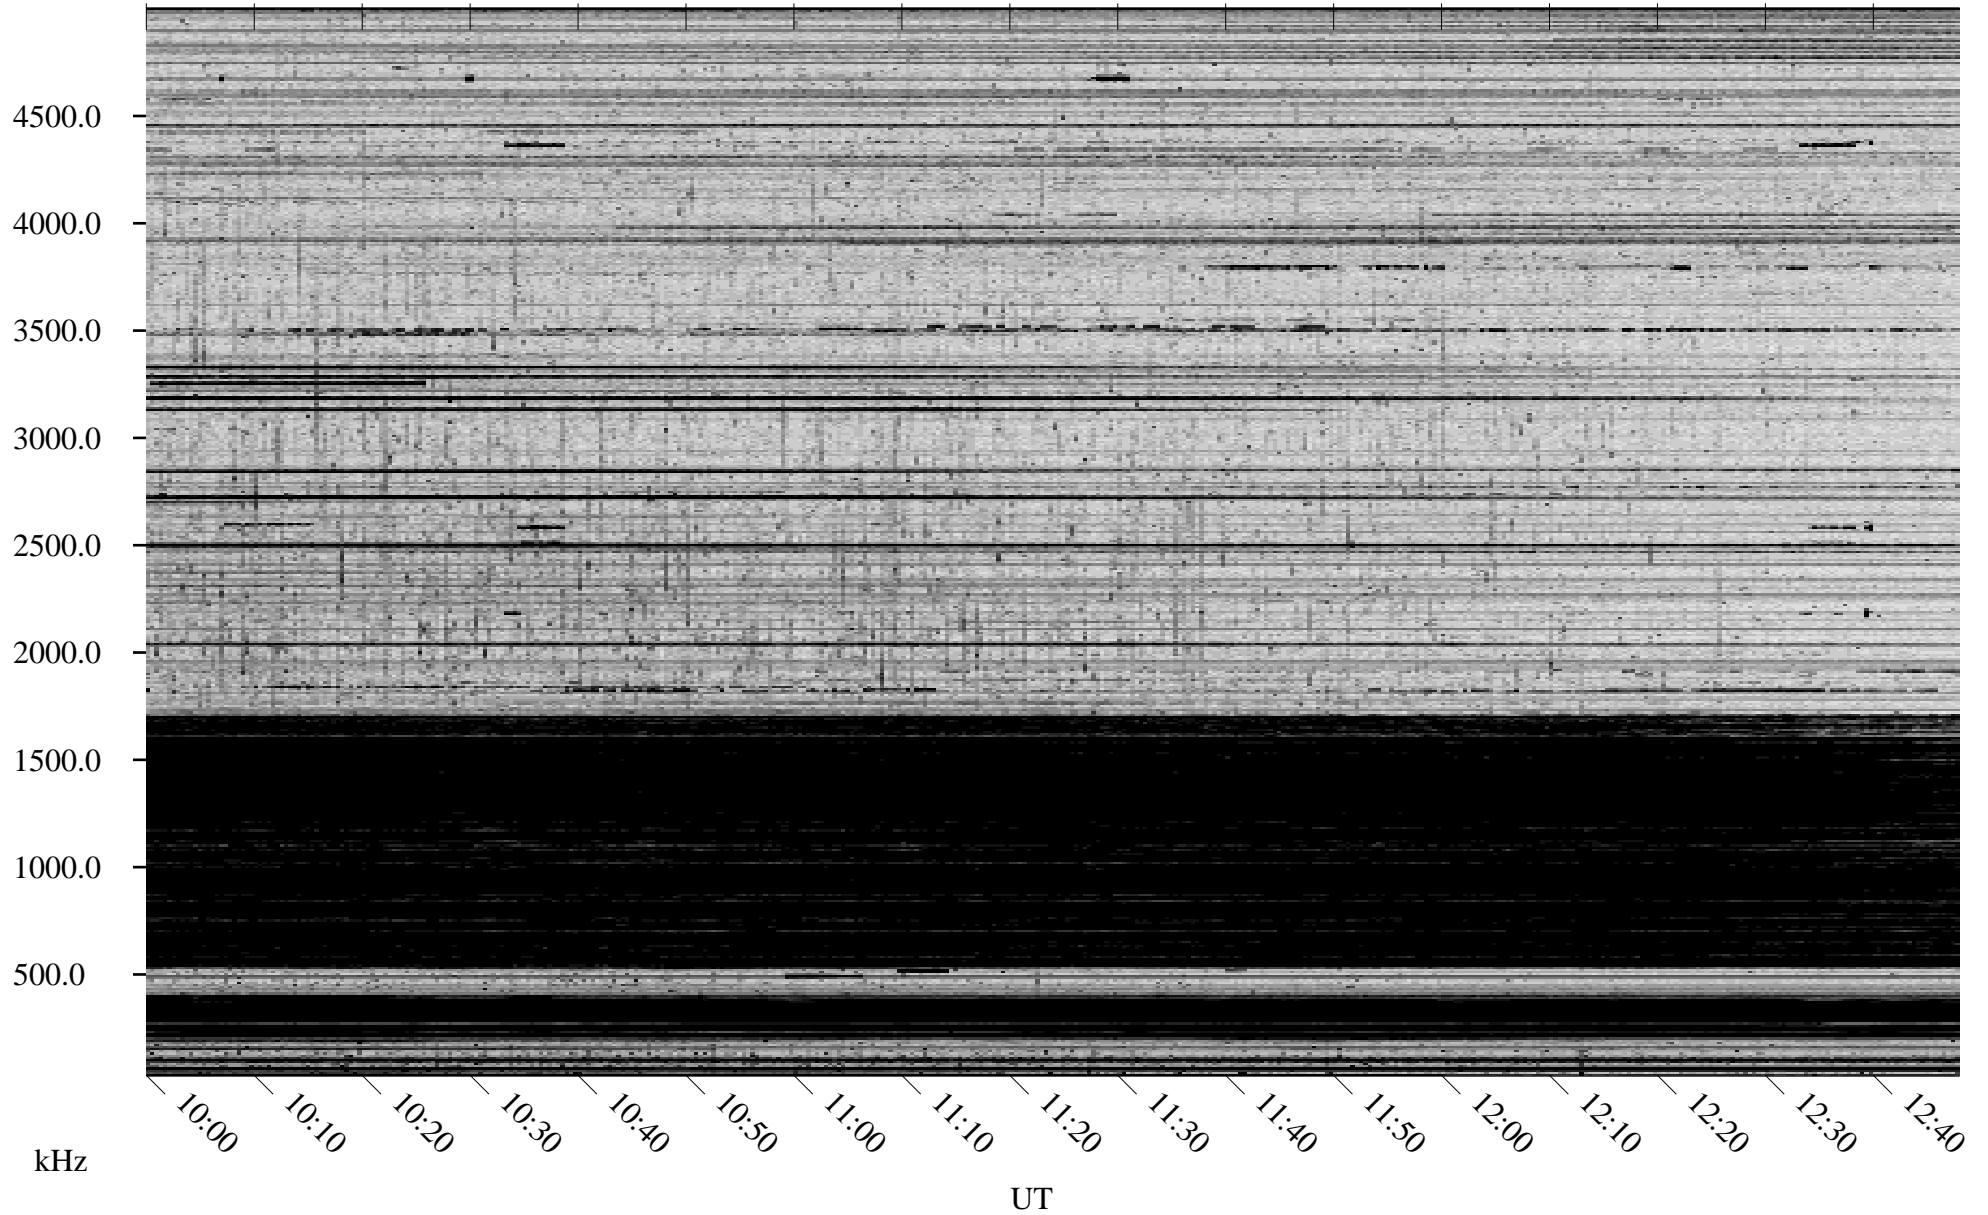

# 11/07/2006 Churchill, Manitoba

Linear Scale    Black = 161    White = 15

CH06310L.R00m max\_12

Page 5

# 11/07/2006 Churchill, Manitoba

Linear Scale    Black = 161    White = 15

CH06310L.R00m max\_12

Page 6