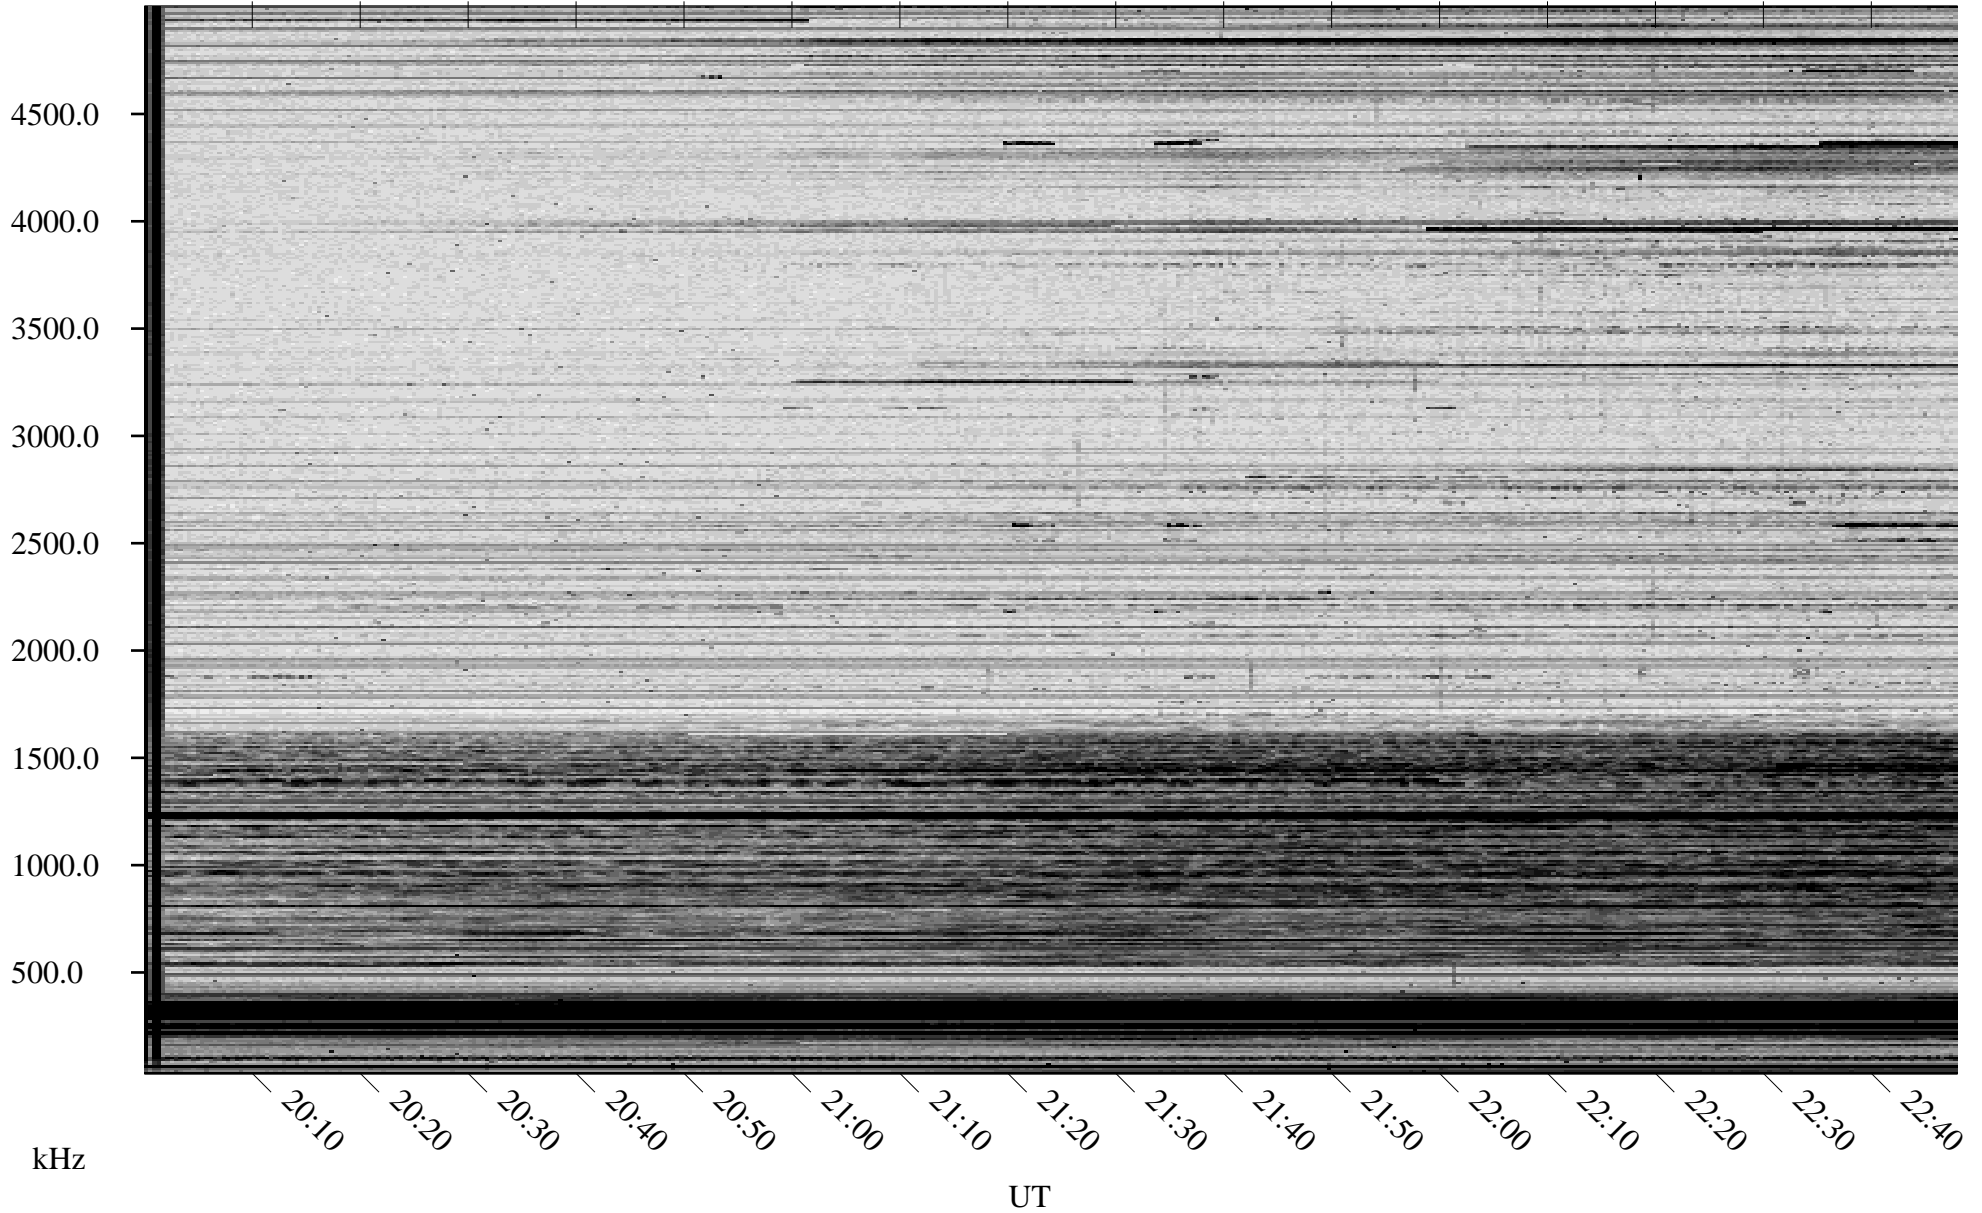

# 11/06/2006 Churchill, Manitoba

Linear Scale    Black = 161    White = 15

CH06310L.R00m max\_12

Page 1

# 11/06/2006 Churchill, Manitoba

Linear Scale    Black = 161    White = 15

CH06310L.R00m max\_12

Page 2

# 11/07/2006 Churchill, Manitoba

Linear Scale    Black = 161    White = 15

CH06310L.R00m max\_12

Page 3

# 11/07/2006 Churchill, Manitoba

Linear Scale    Black = 161    White = 15

CH06310L.R00m max\_12

Page 4