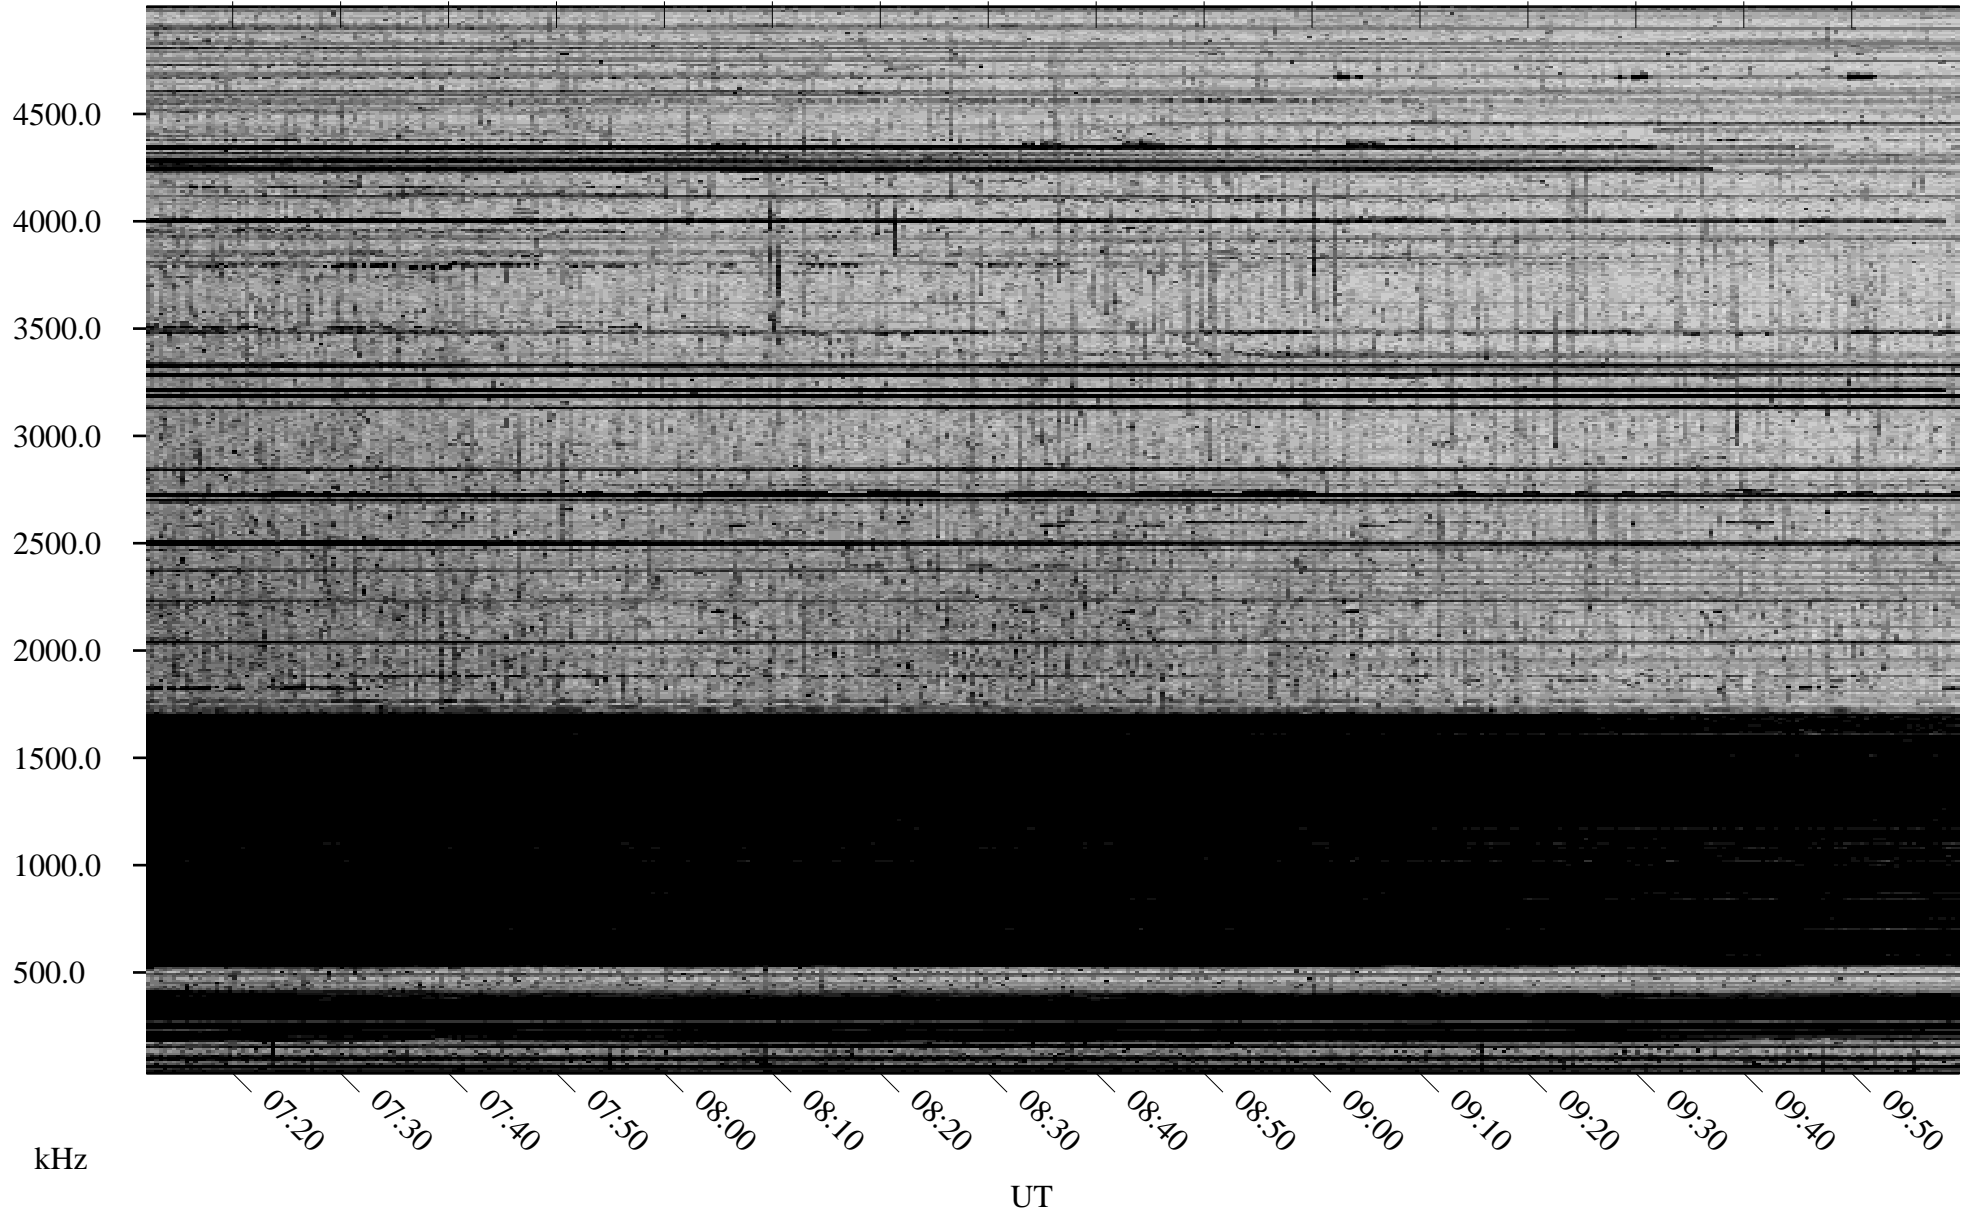

# 11/07/2006 Churchill, Manitoba

Linear Scale    Black = 161    White = 15

CH06310L.R00m max\_12

Page 4

# 11/07/2006 Churchill, Manitoba

Linear Scale    Black = 161    White = 15

CH06310L.R00m max\_12

Page 5