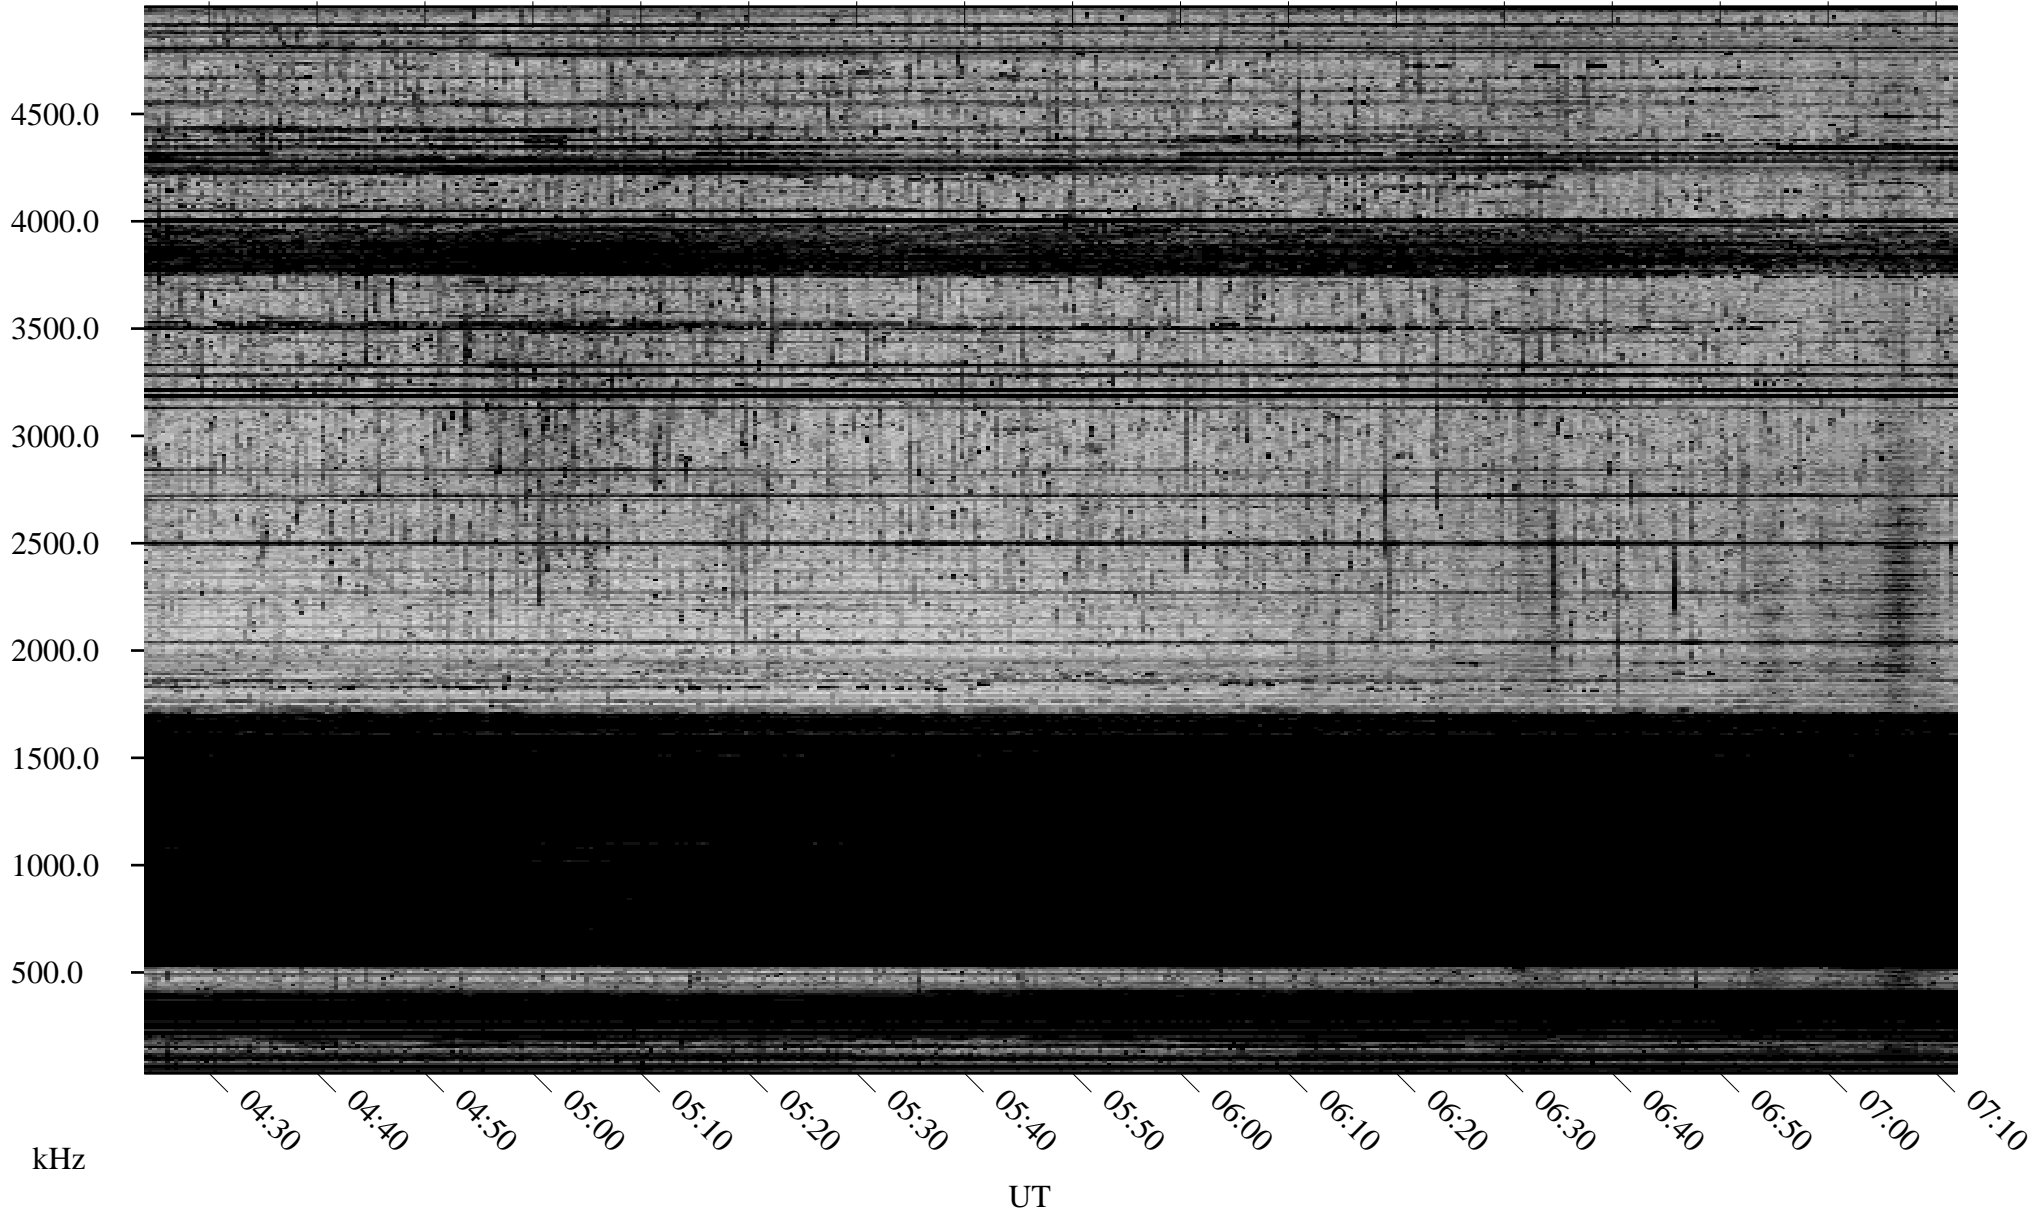

# 11/18/2006 Churchill, Manitoba

Linear Scale    Black = 161    White = 15

CH06322L.R00m max\_12

Page 1

# 11/18/2006 Churchill, Manitoba

Linear Scale    Black = 161    White = 15

CH06322L.R00m max\_12

Page 2

# 11/19/2006 Churchill, Manitoba

Linear Scale    Black = 161    White = 15

CH06322L.R00m max\_12

Page 3

# 11/19/2006 Churchill, Manitoba

Linear Scale    Black = 161    White = 15

CH06322L.R00m max\_12

Page 4