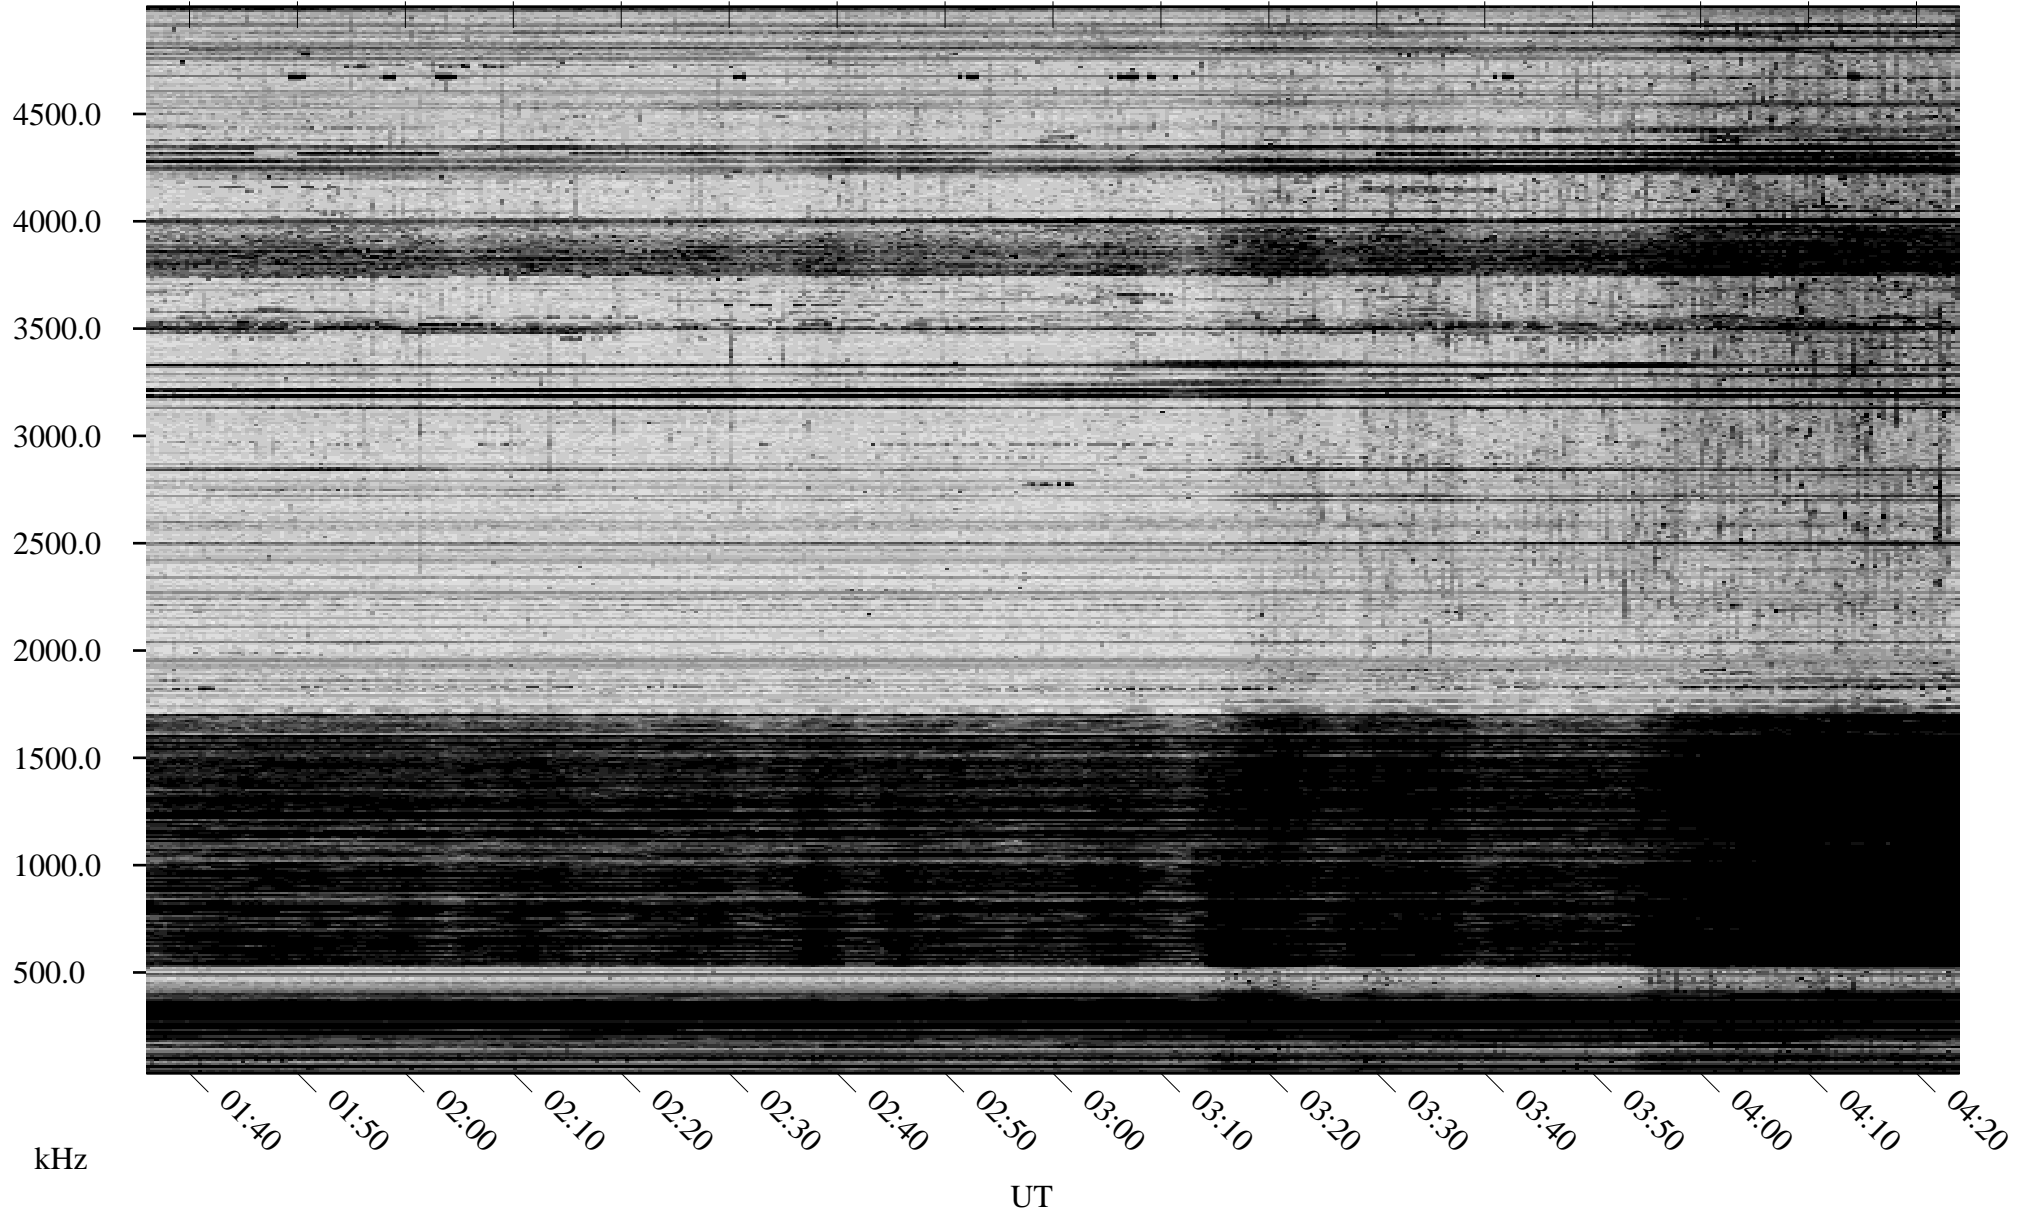

# 11/18/2006 Churchill, Manitoba

Linear Scale    Black = 161    White = 15

CH06322L.R00m max\_12

Page 1

# 11/18/2006 Churchill, Manitoba

Linear Scale    Black = 161    White = 15

CH06322L.R00m max\_12

Page 2

# 11/19/2006 Churchill, Manitoba

Linear Scale    Black = 161    White = 15

CH06322L.R00m max\_12

Page 3

# 11/19/2006 Churchill, Manitoba

Linear Scale    Black = 161    White = 15

CH06322L.R00m max\_12

Page 4