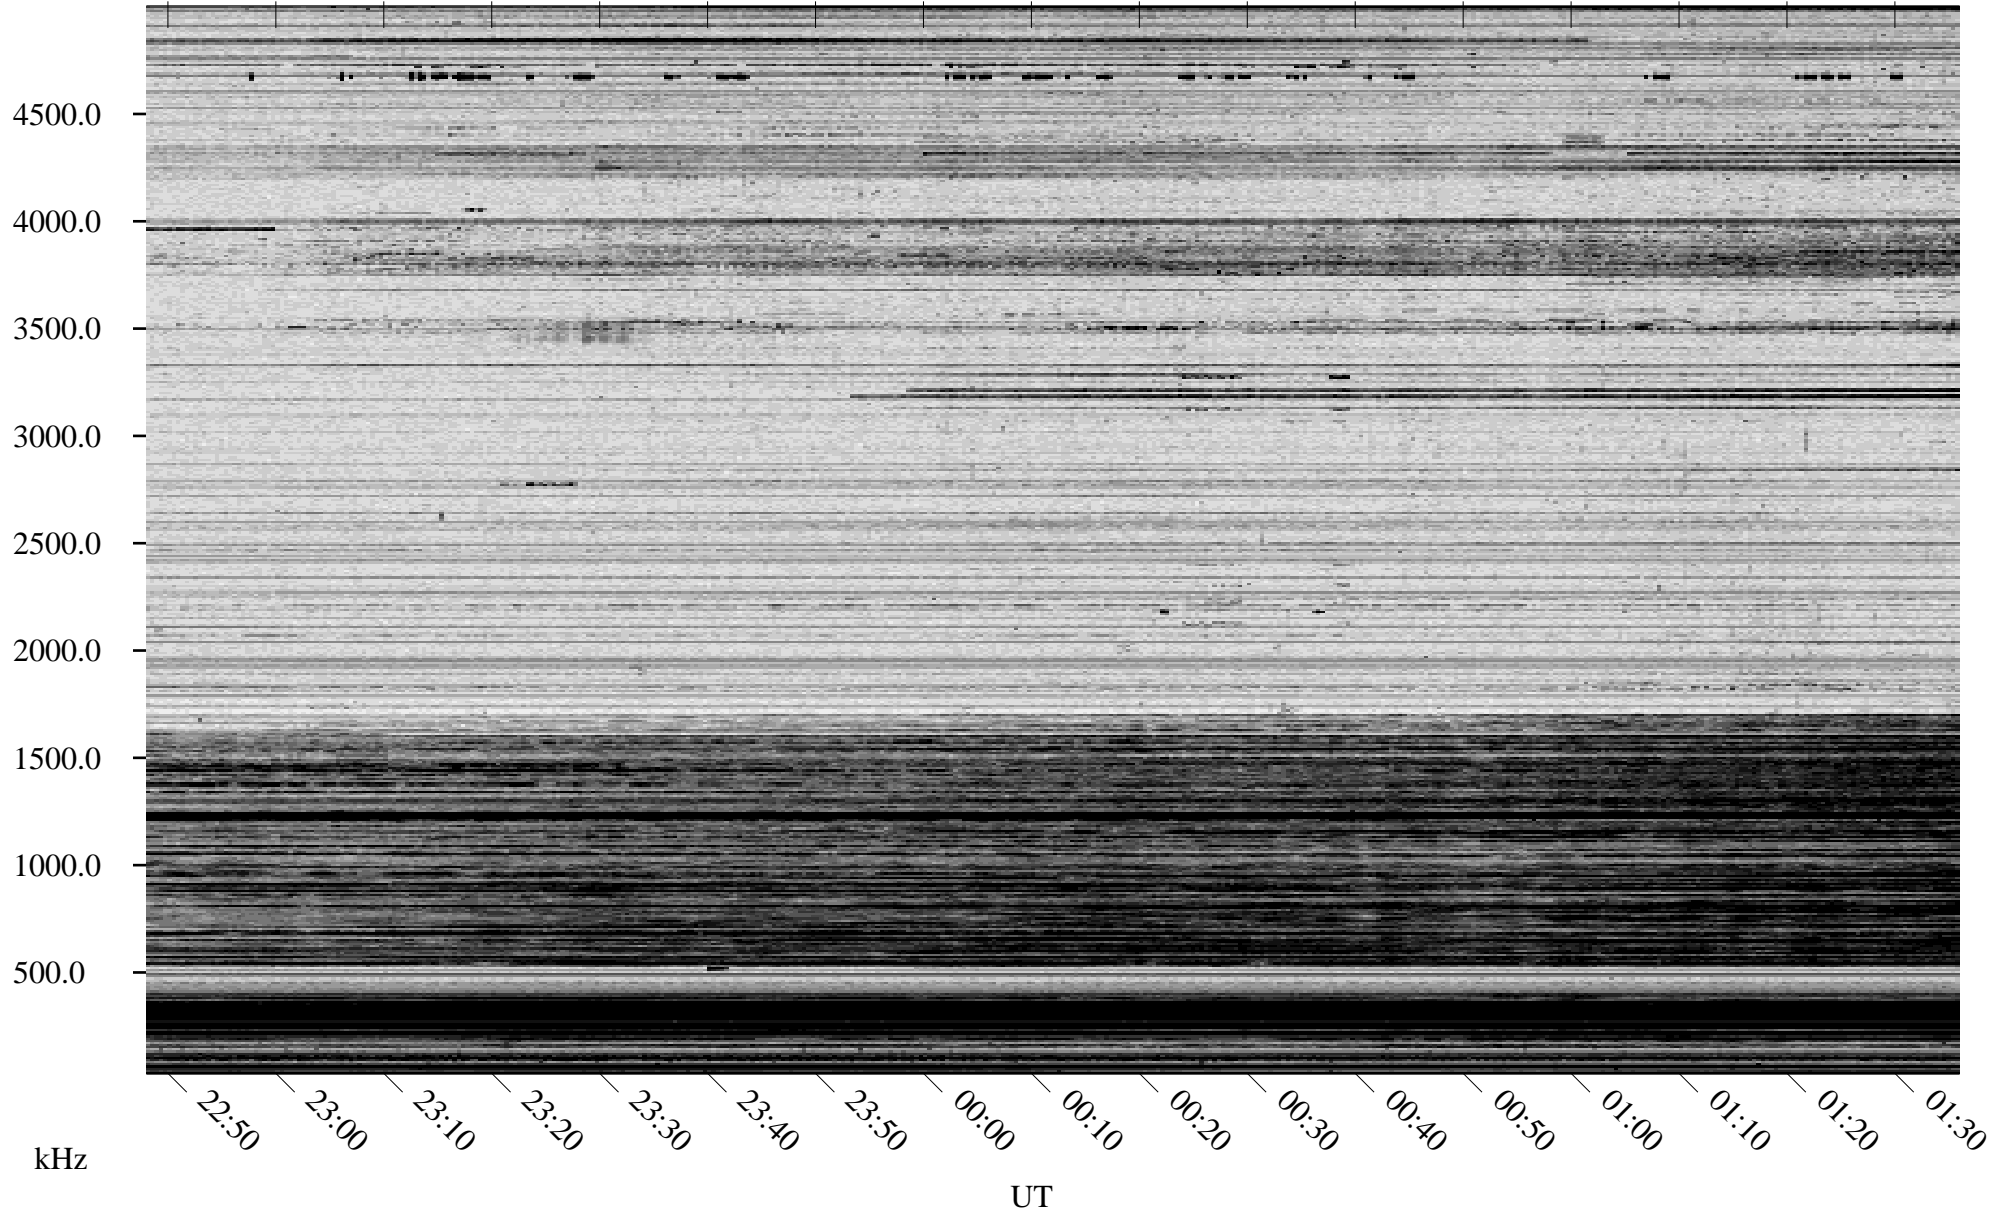

# 11/18/2006 Churchill, Manitoba

Linear Scale    Black = 161    White = 15

CH06322L.R00m max\_12

Page 1

# 11/18/2006 Churchill, Manitoba

Linear Scale    Black = 161    White = 15

CH06322L.R00m max\_12

Page 2

# 11/19/2006 Churchill, Manitoba

Linear Scale    Black = 161    White = 15

CH06322L.R00m max\_12

Page 3

# 11/19/2006 Churchill, Manitoba

Linear Scale    Black = 161    White = 15

CH06322L.R00m max\_12

Page 4