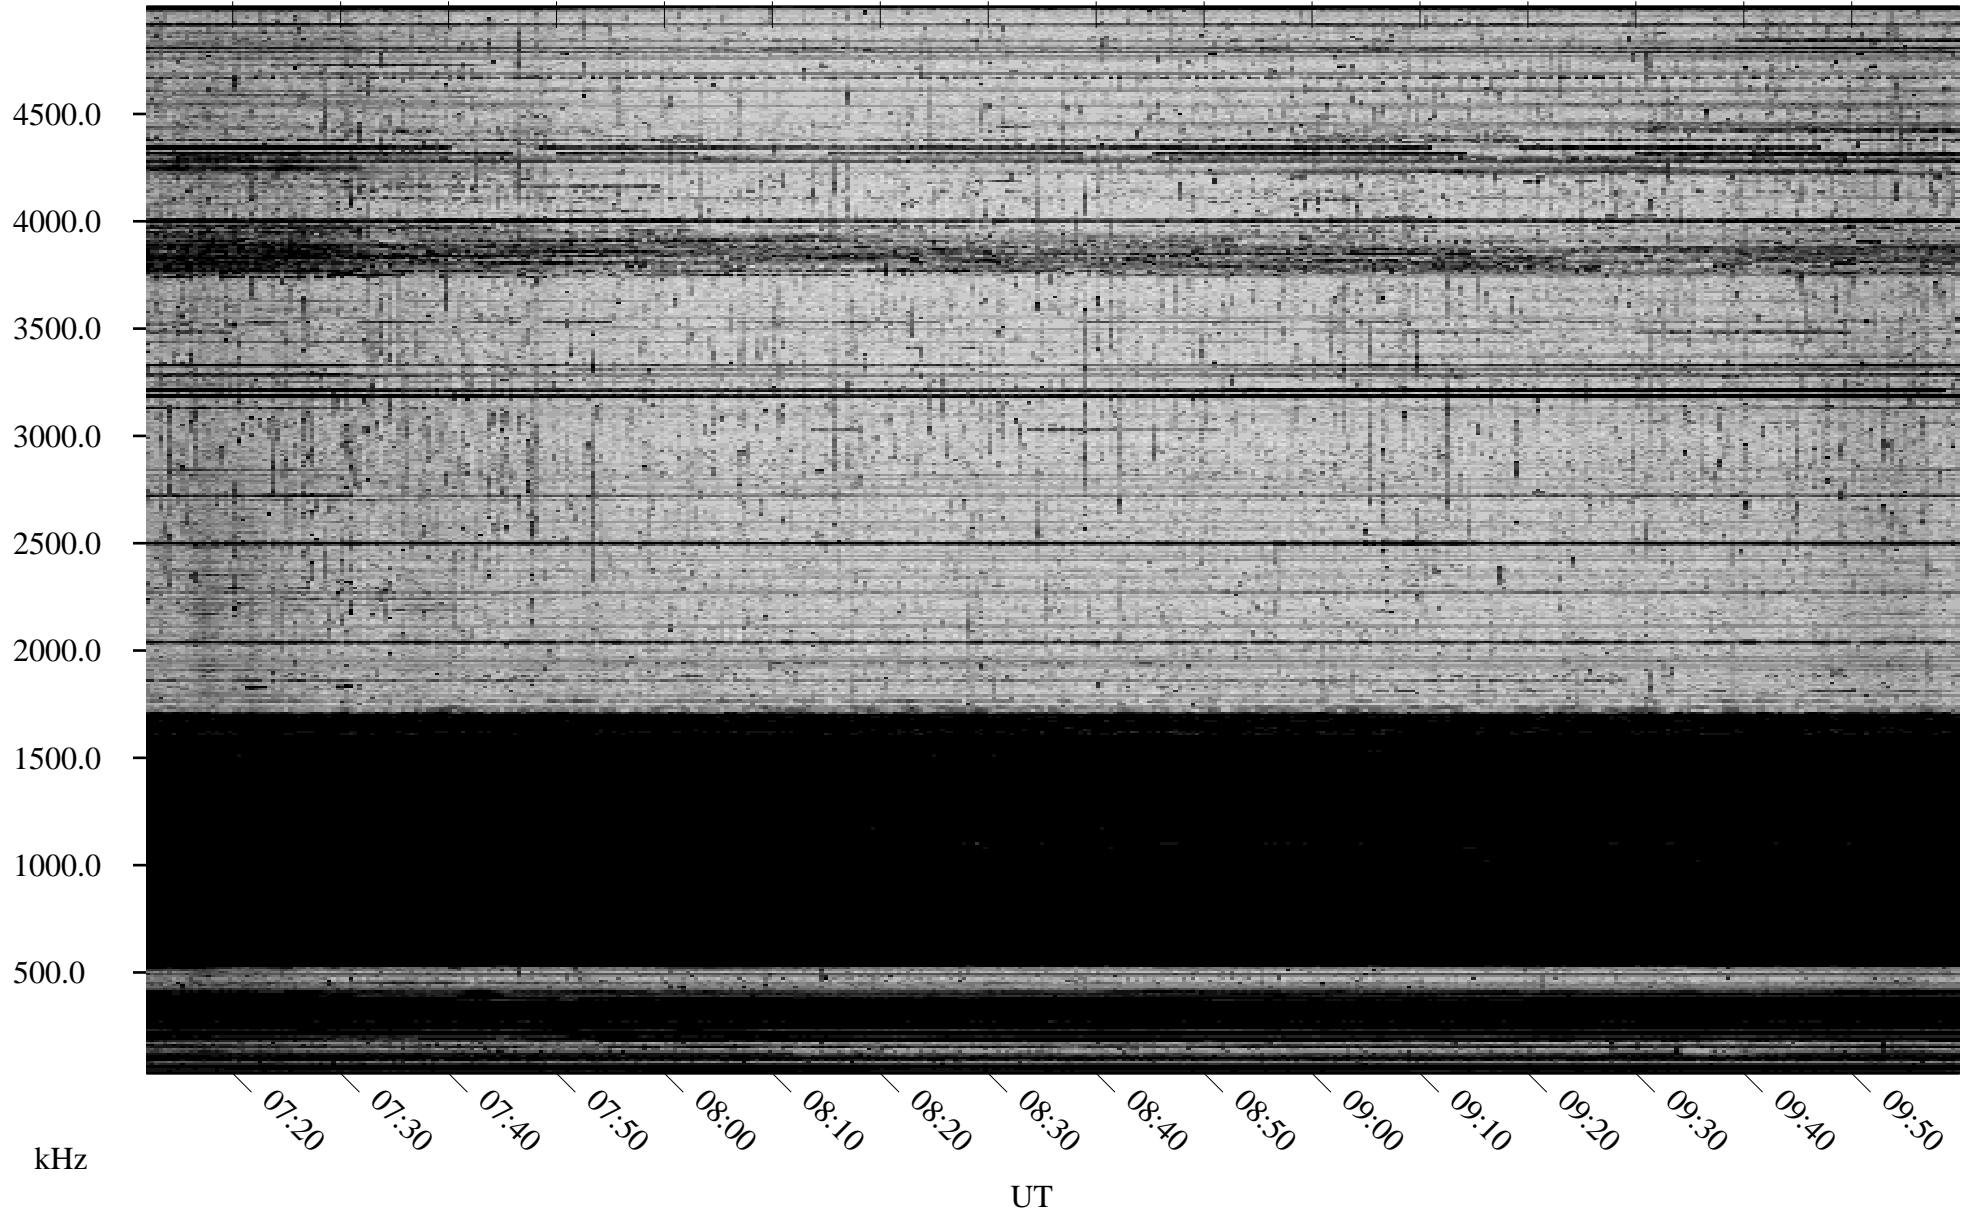

# 11/19/2006 Churchill, Manitoba

Linear Scale    Black = 161    White = 15

CH06322L.R00m max\_12

Page 4

# 11/19/2006 Churchill, Manitoba

Linear Scale    Black = 161    White = 15

CH06322L.R00m max\_12

Page 5