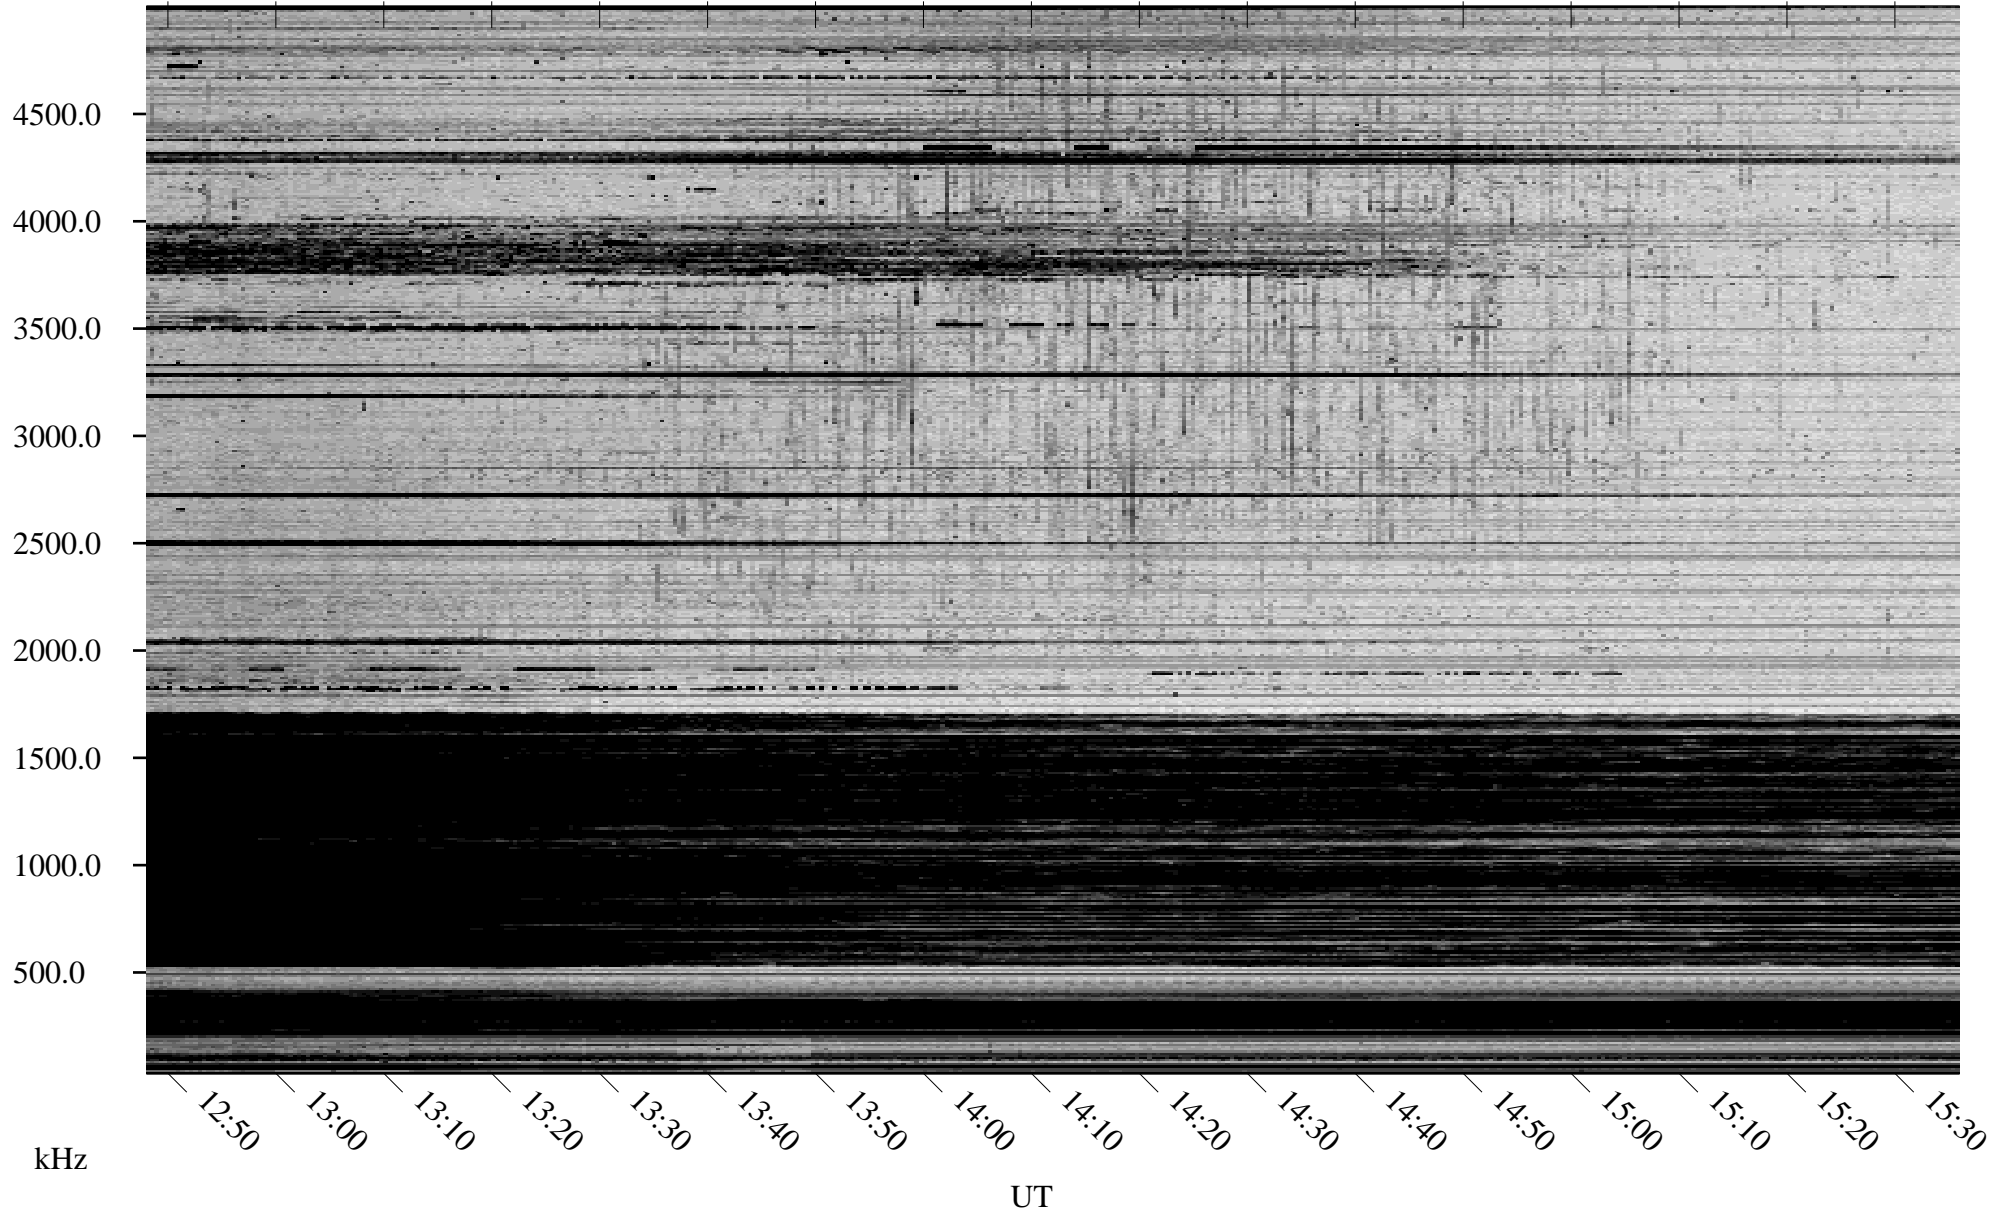

# 11/19/2006 Churchill, Manitoba

Linear Scale    Black = 161    White = 15

CH06322L.R00m max\_12

Page 6

# 11/19/2006 Churchill, Manitoba

Linear Scale    Black = 161    White = 15

CH06322L.R00m max\_12

Page 7

# 11/19/2006 Churchill, Manitoba

Linear Scale    Black = 161    White = 15

CH06322L.R00m max\_12