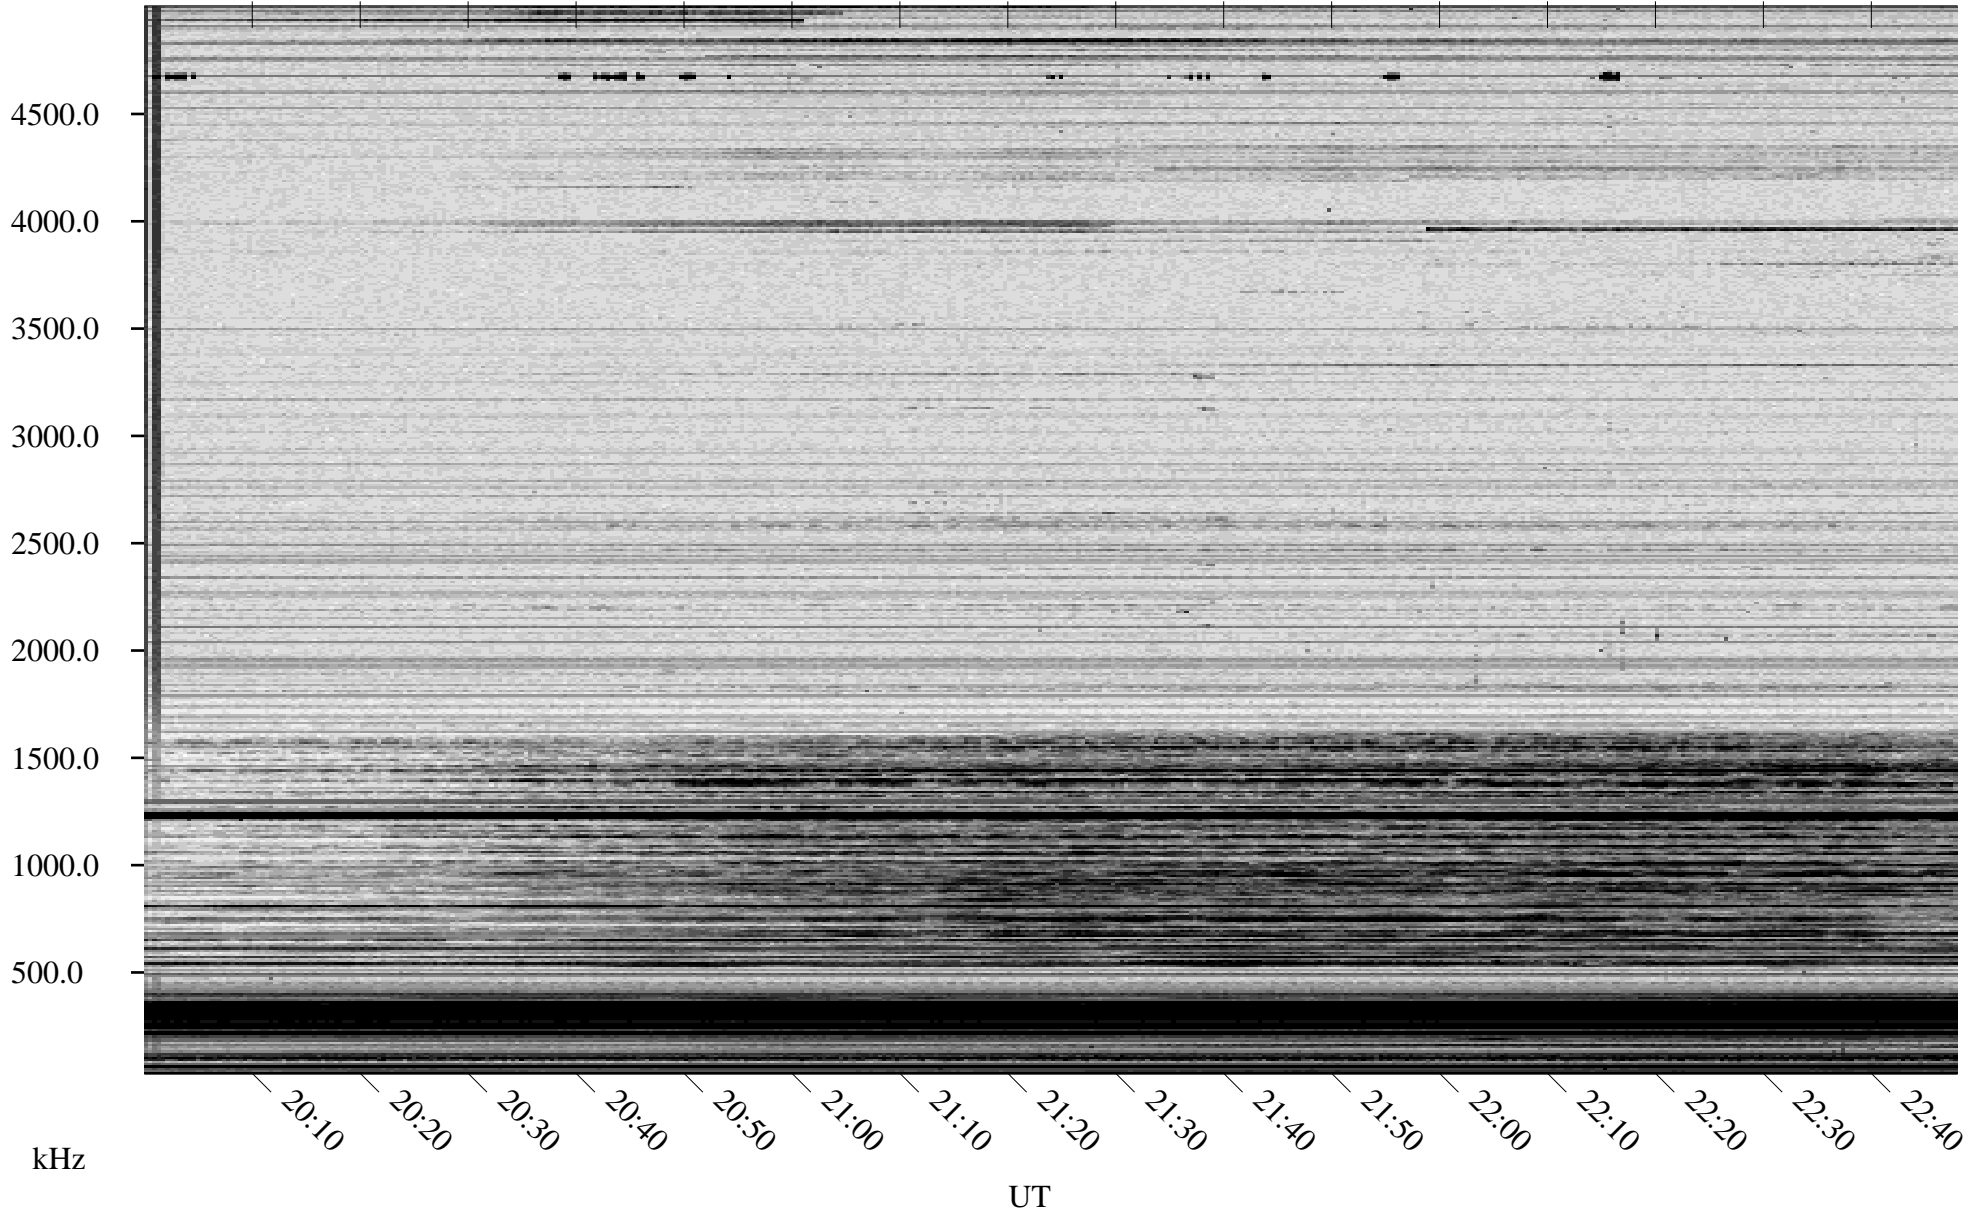

# 11/18/2006 Churchill, Manitoba

Linear Scale    Black = 161    White = 15

CH06322L.R00m max\_12

Page 1

# 11/18/2006 Churchill, Manitoba

Linear Scale    Black = 161    White = 15

CH06322L.R00m max\_12

Page 2

# 11/19/2006 Churchill, Manitoba

Linear Scale    Black = 161    White = 15

CH06322L.R00m max\_12

Page 3

# 11/19/2006 Churchill, Manitoba

Linear Scale    Black = 161    White = 15

CH06322L.R00m max\_12

Page 4