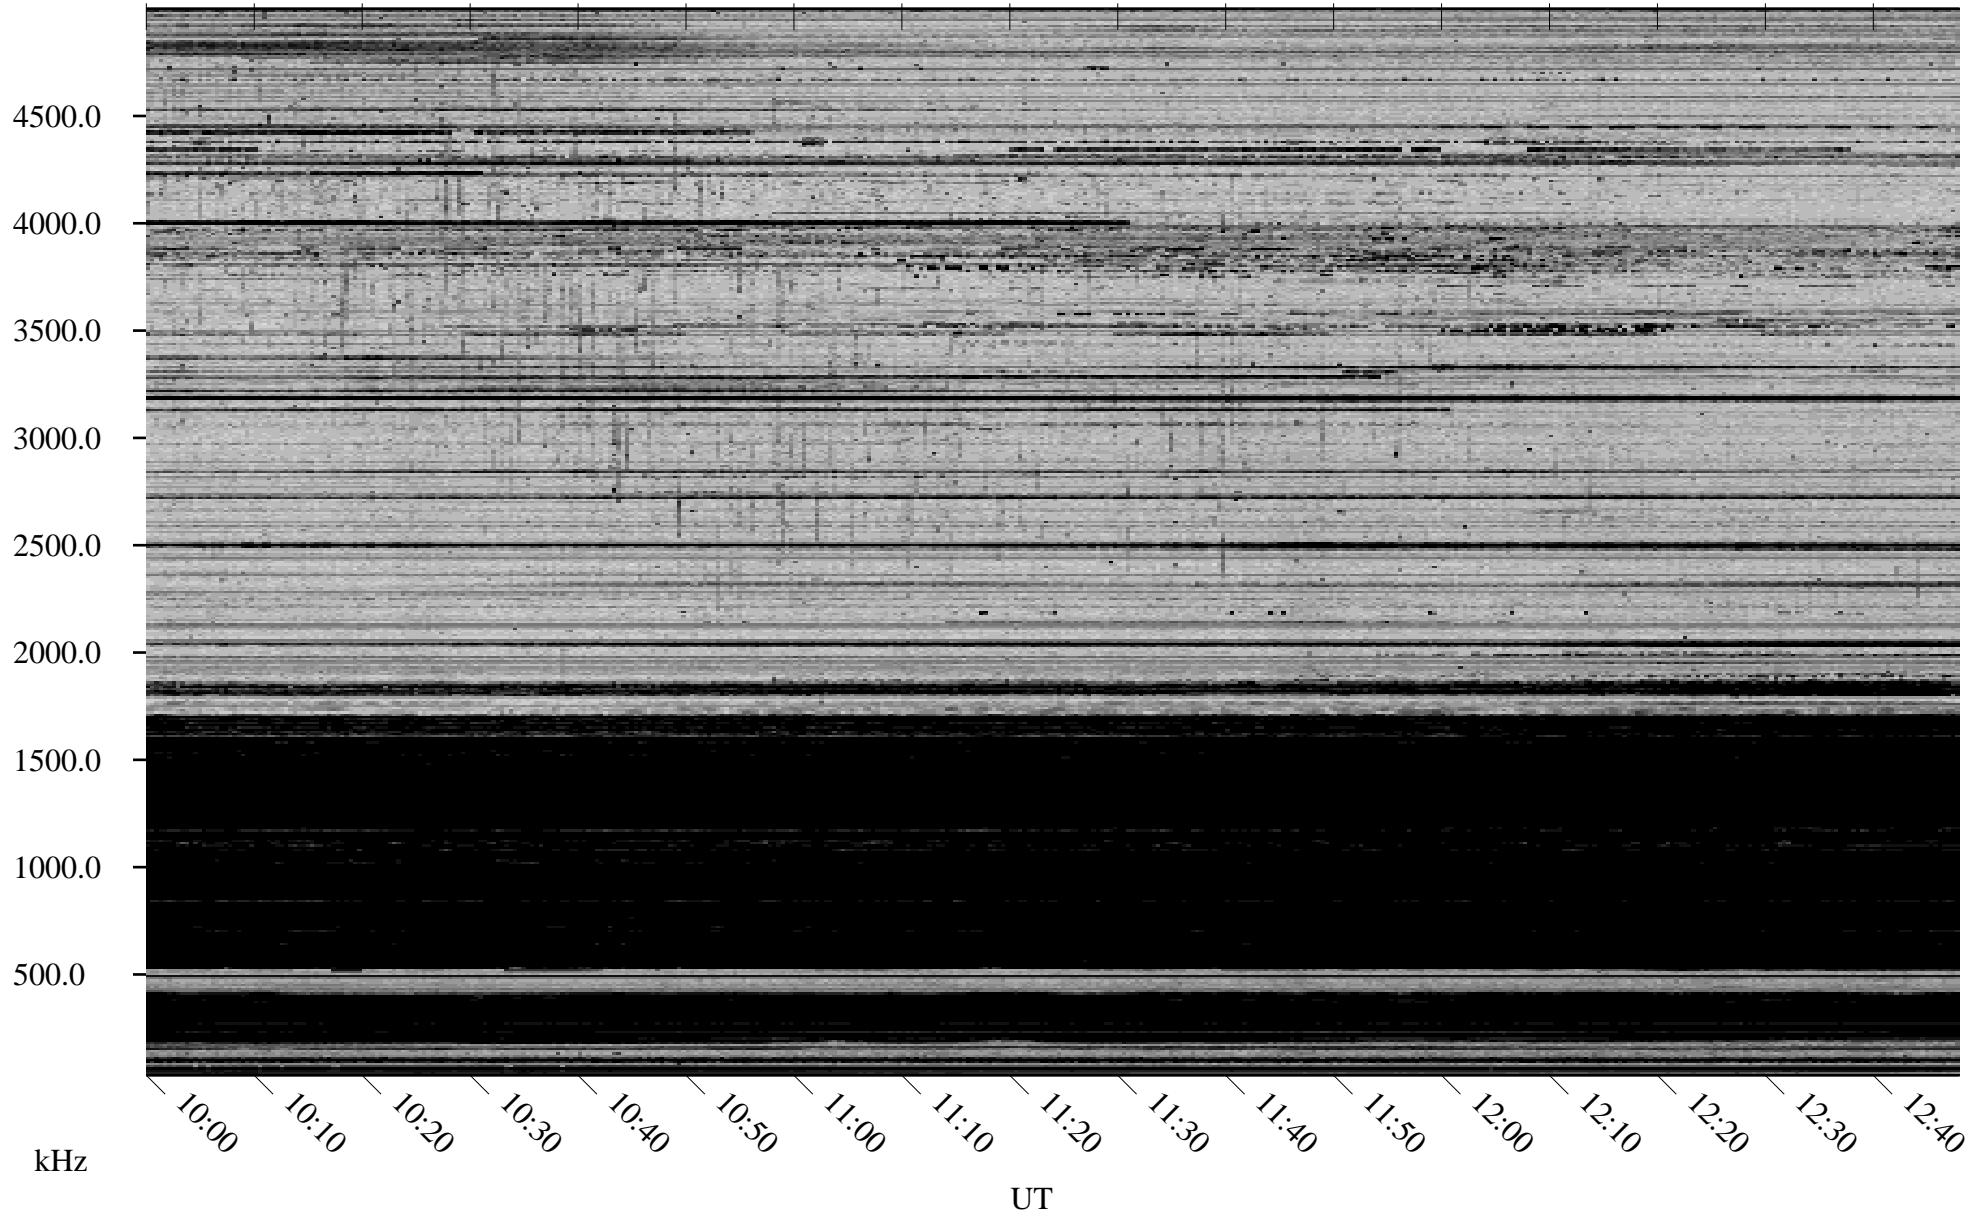

# 12/02/2006 Churchill, Manitoba

Linear Scale    Black = 161    White = 15

CH06335L.R00m max\_12

Page 5

# 12/02/2006 Churchill, Manitoba

Linear Scale    Black = 161    White = 15

CH06335L.R00m max\_12

Page 6