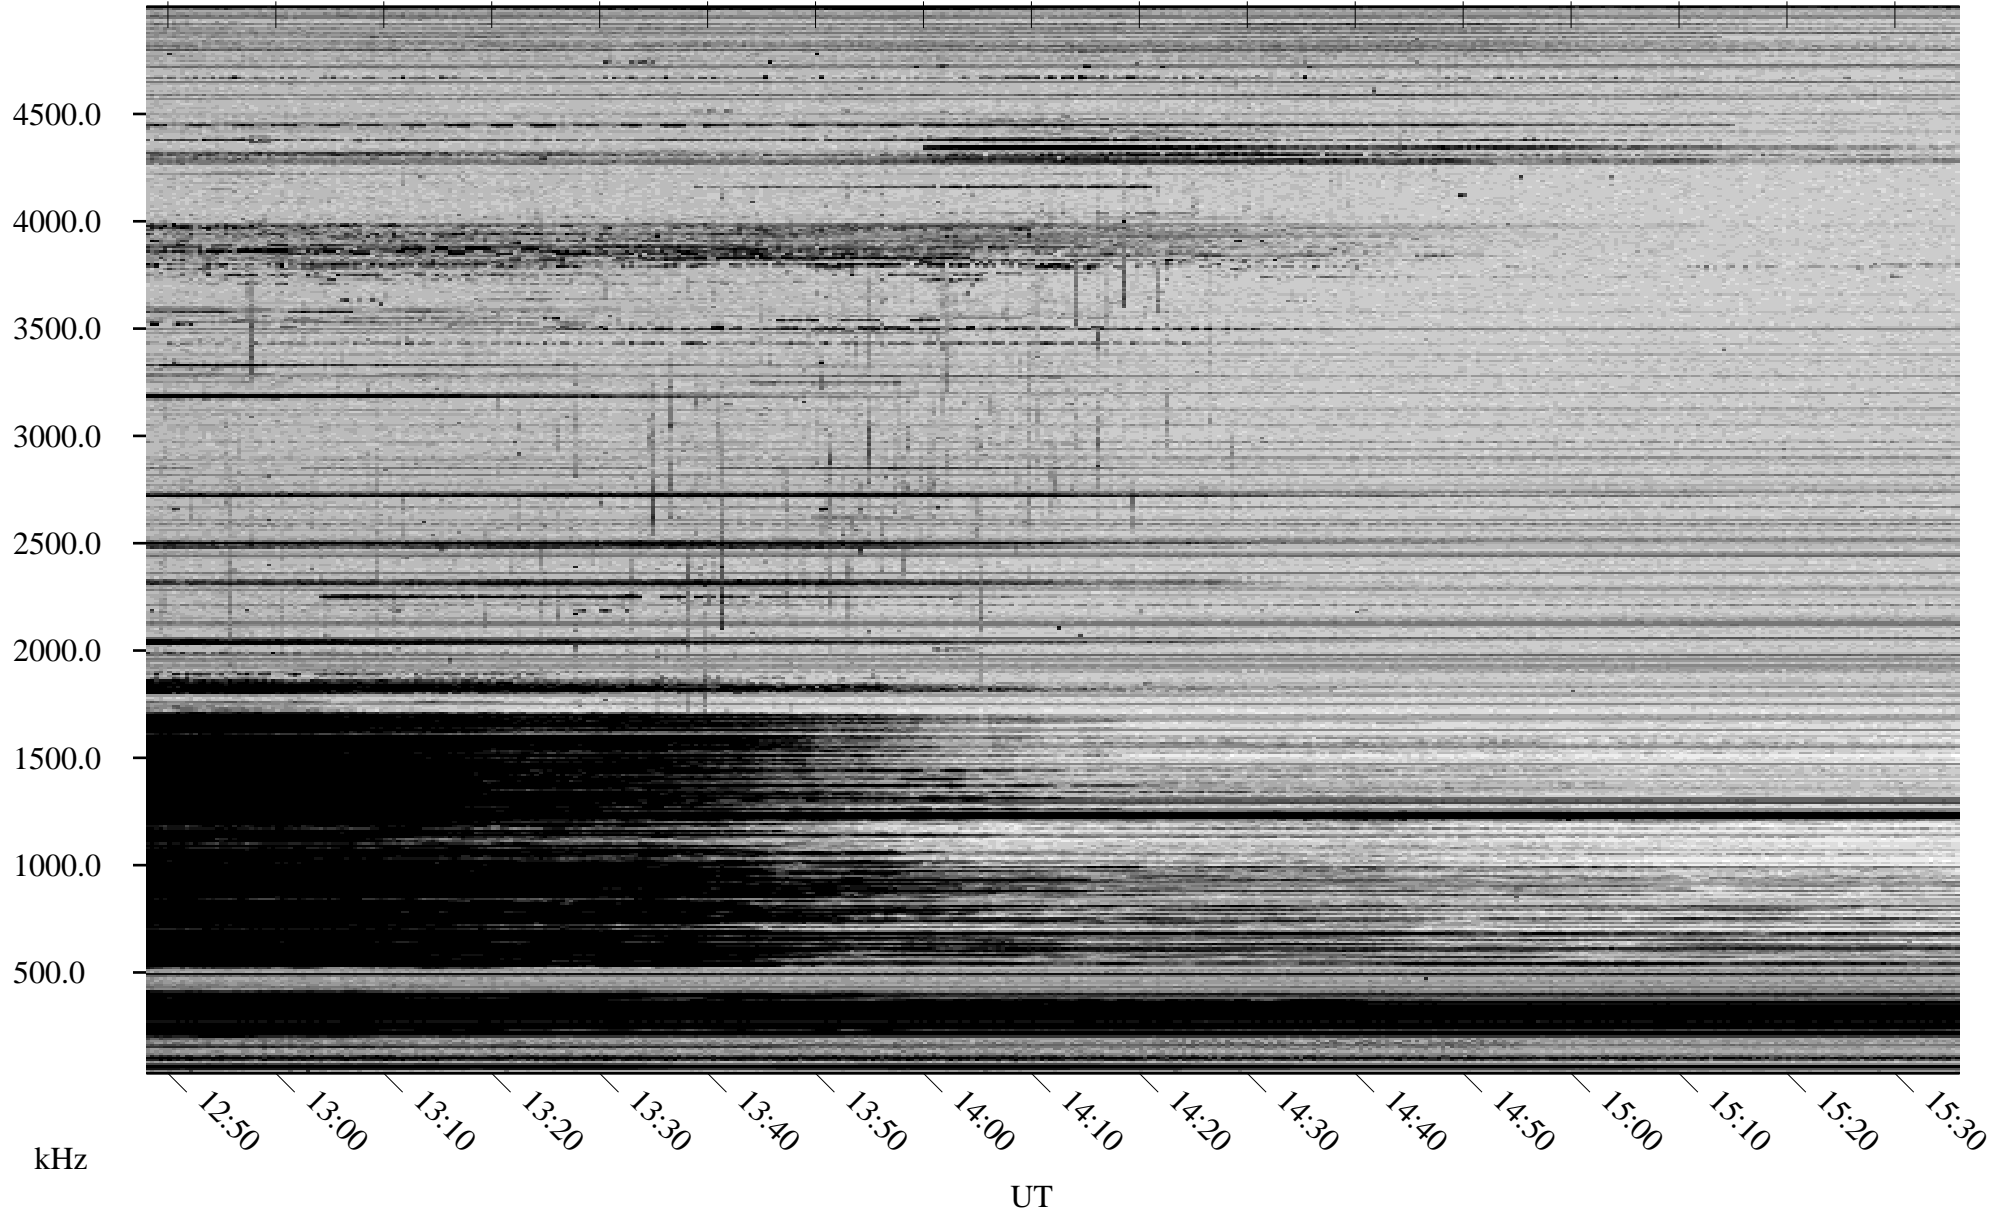

# 12/02/2006 Churchill, Manitoba

Linear Scale    Black = 161    White = 15

CH06335L.R00m max\_12

Page 6

# 12/02/2006 Churchill, Manitoba

Linear Scale    Black = 161    White = 15

CH06335L.R00m max\_12

Page 7

12/02/2006 Churchill, Manitoba

Linear Scale Black = 161 White = 15

CH06335L.R00m max\_12

Page 8