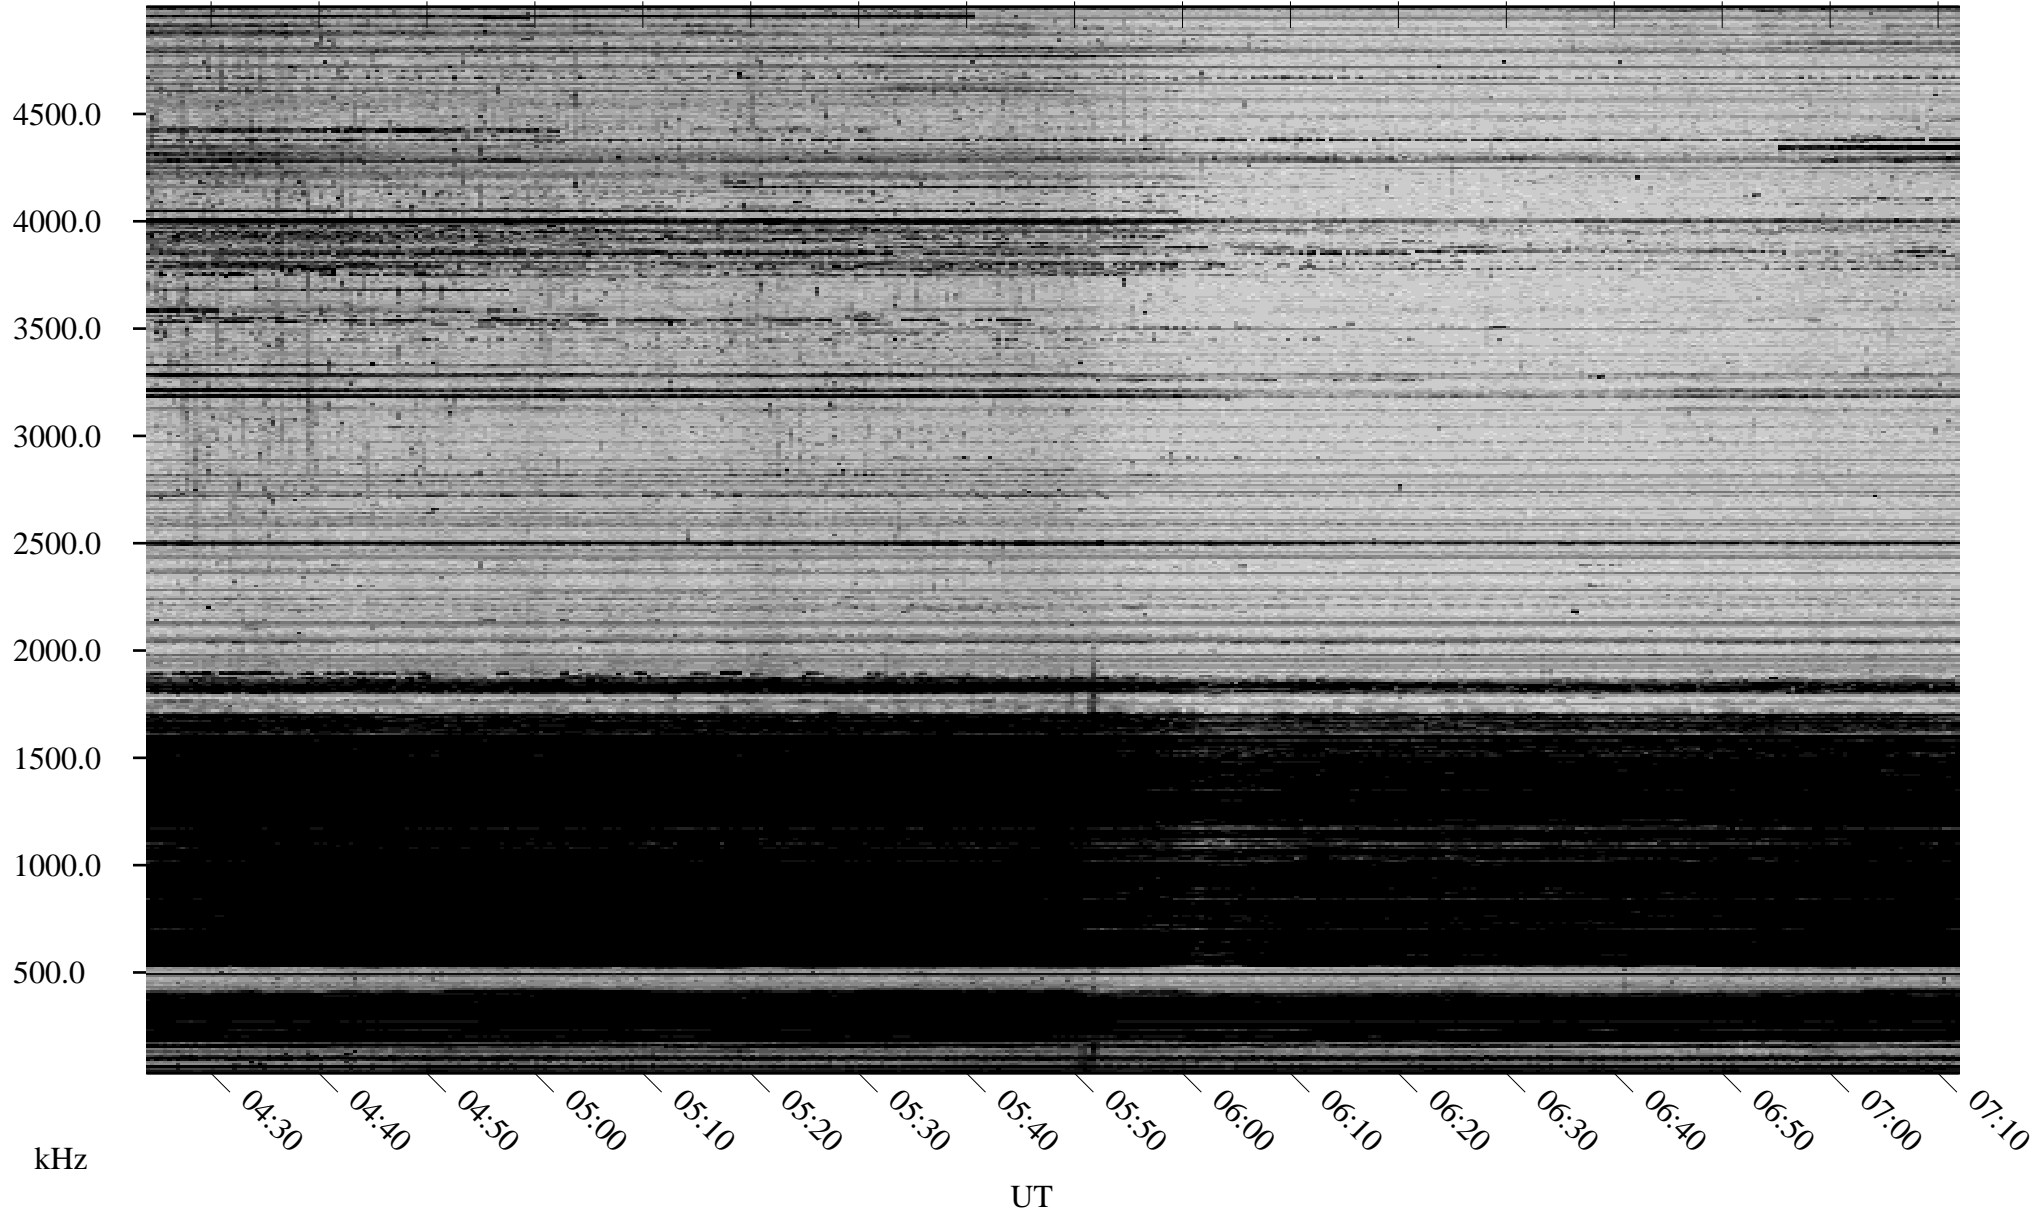

# 12/01/2006 Churchill, Manitoba

Linear Scale    Black = 161    White = 15

CH06335L.R00m max\_12

Page 1

# 12/01/2006 Churchill, Manitoba

Linear Scale    Black = 161    White = 15

CH06335L.R00m max\_12

Page 2

# 12/02/2006 Churchill, Manitoba

Linear Scale    Black = 161    White = 15

CH06335L.R00m max\_12

Page 3

# 12/02/2006 Churchill, Manitoba

Linear Scale    Black = 161    White = 15

CH06335L.R00m max\_12

Page 4