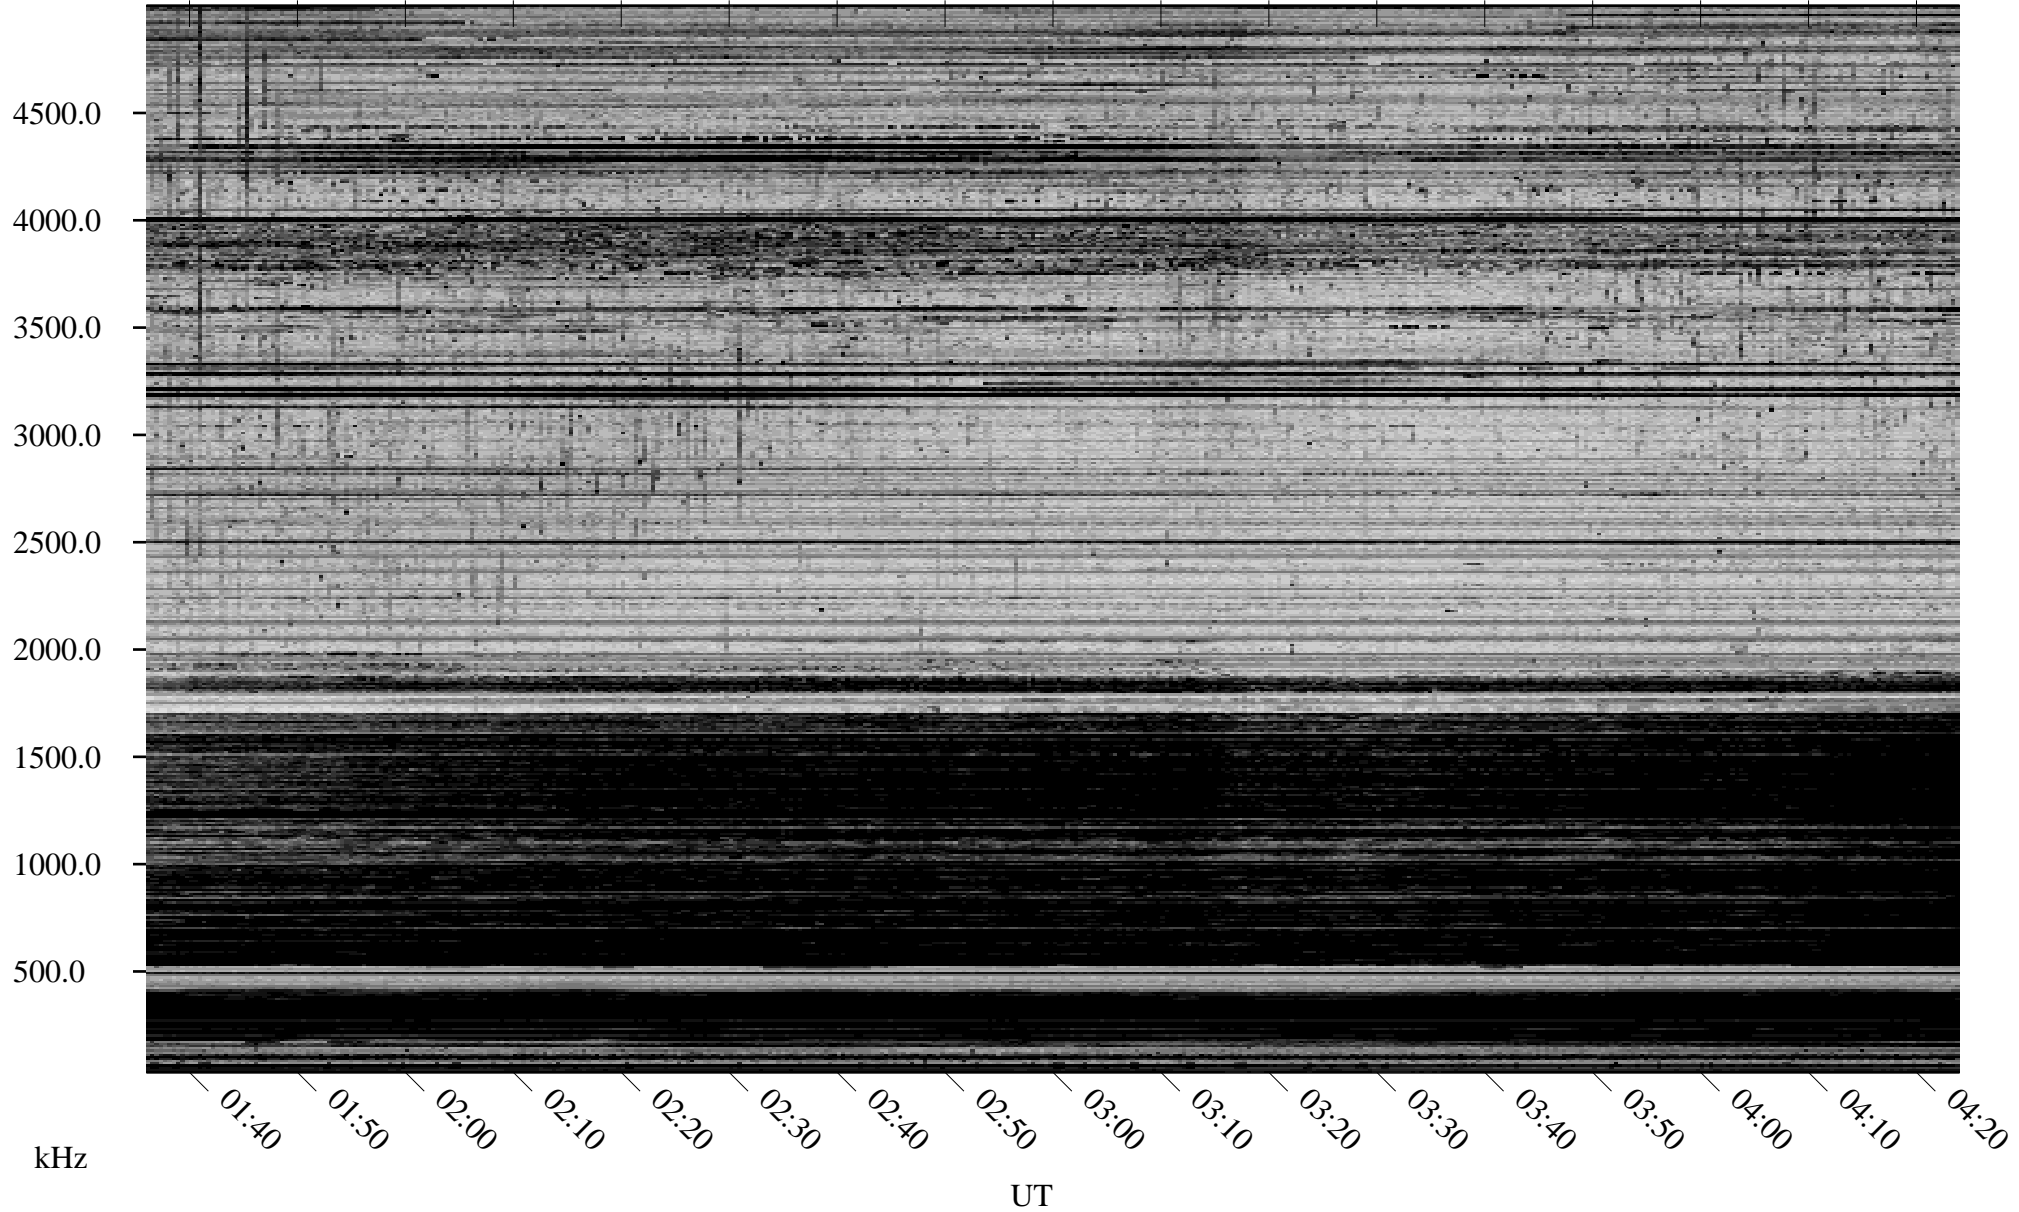

# 12/01/2006 Churchill, Manitoba

Linear Scale    Black = 161    White = 15

CH06335L.R00m max\_12

Page 1

# 12/01/2006 Churchill, Manitoba

Linear Scale    Black = 161    White = 15

CH06335L.R00m max\_12

Page 2

# 12/02/2006 Churchill, Manitoba

Linear Scale    Black = 161    White = 15

CH06335L.R00m max\_12

Page 3

# 12/02/2006 Churchill, Manitoba

Linear Scale    Black = 161    White = 15

CH06335L.R00m max\_12

Page 4