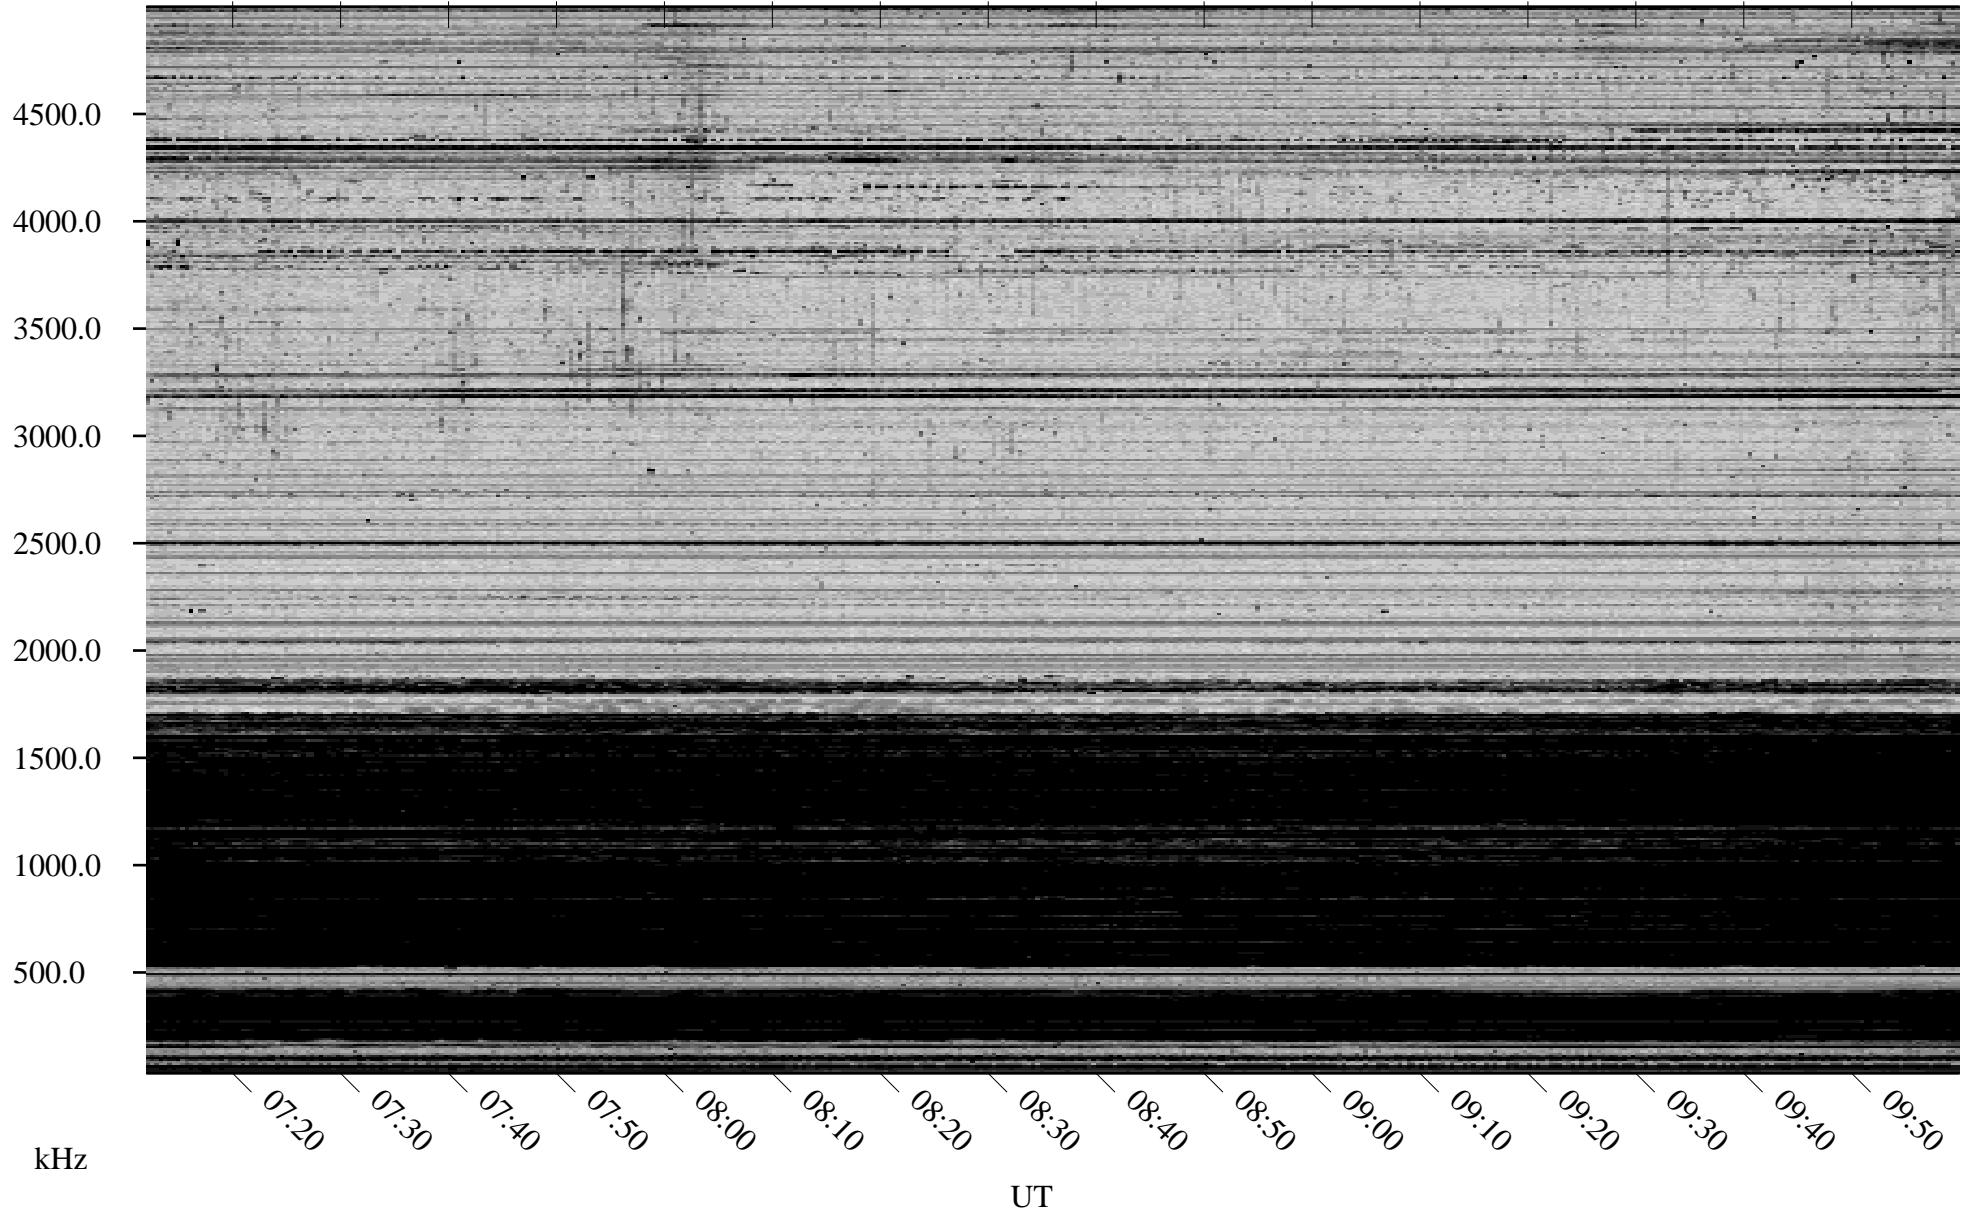

# 12/02/2006 Churchill, Manitoba

Linear Scale    Black = 161    White = 15

CH06335L.R00m max\_12

Page 3

# 12/02/2006 Churchill, Manitoba

Linear Scale    Black = 161    White = 15

CH06335L.R00m max\_12

Page 4

# 12/02/2006 Churchill, Manitoba

Linear Scale    Black = 161    White = 15

CH06335L.R00m max\_12

Page 5

# 12/02/2006 Churchill, Manitoba

Linear Scale    Black = 161    White = 15

CH06335L.R00m max\_12

Page 6