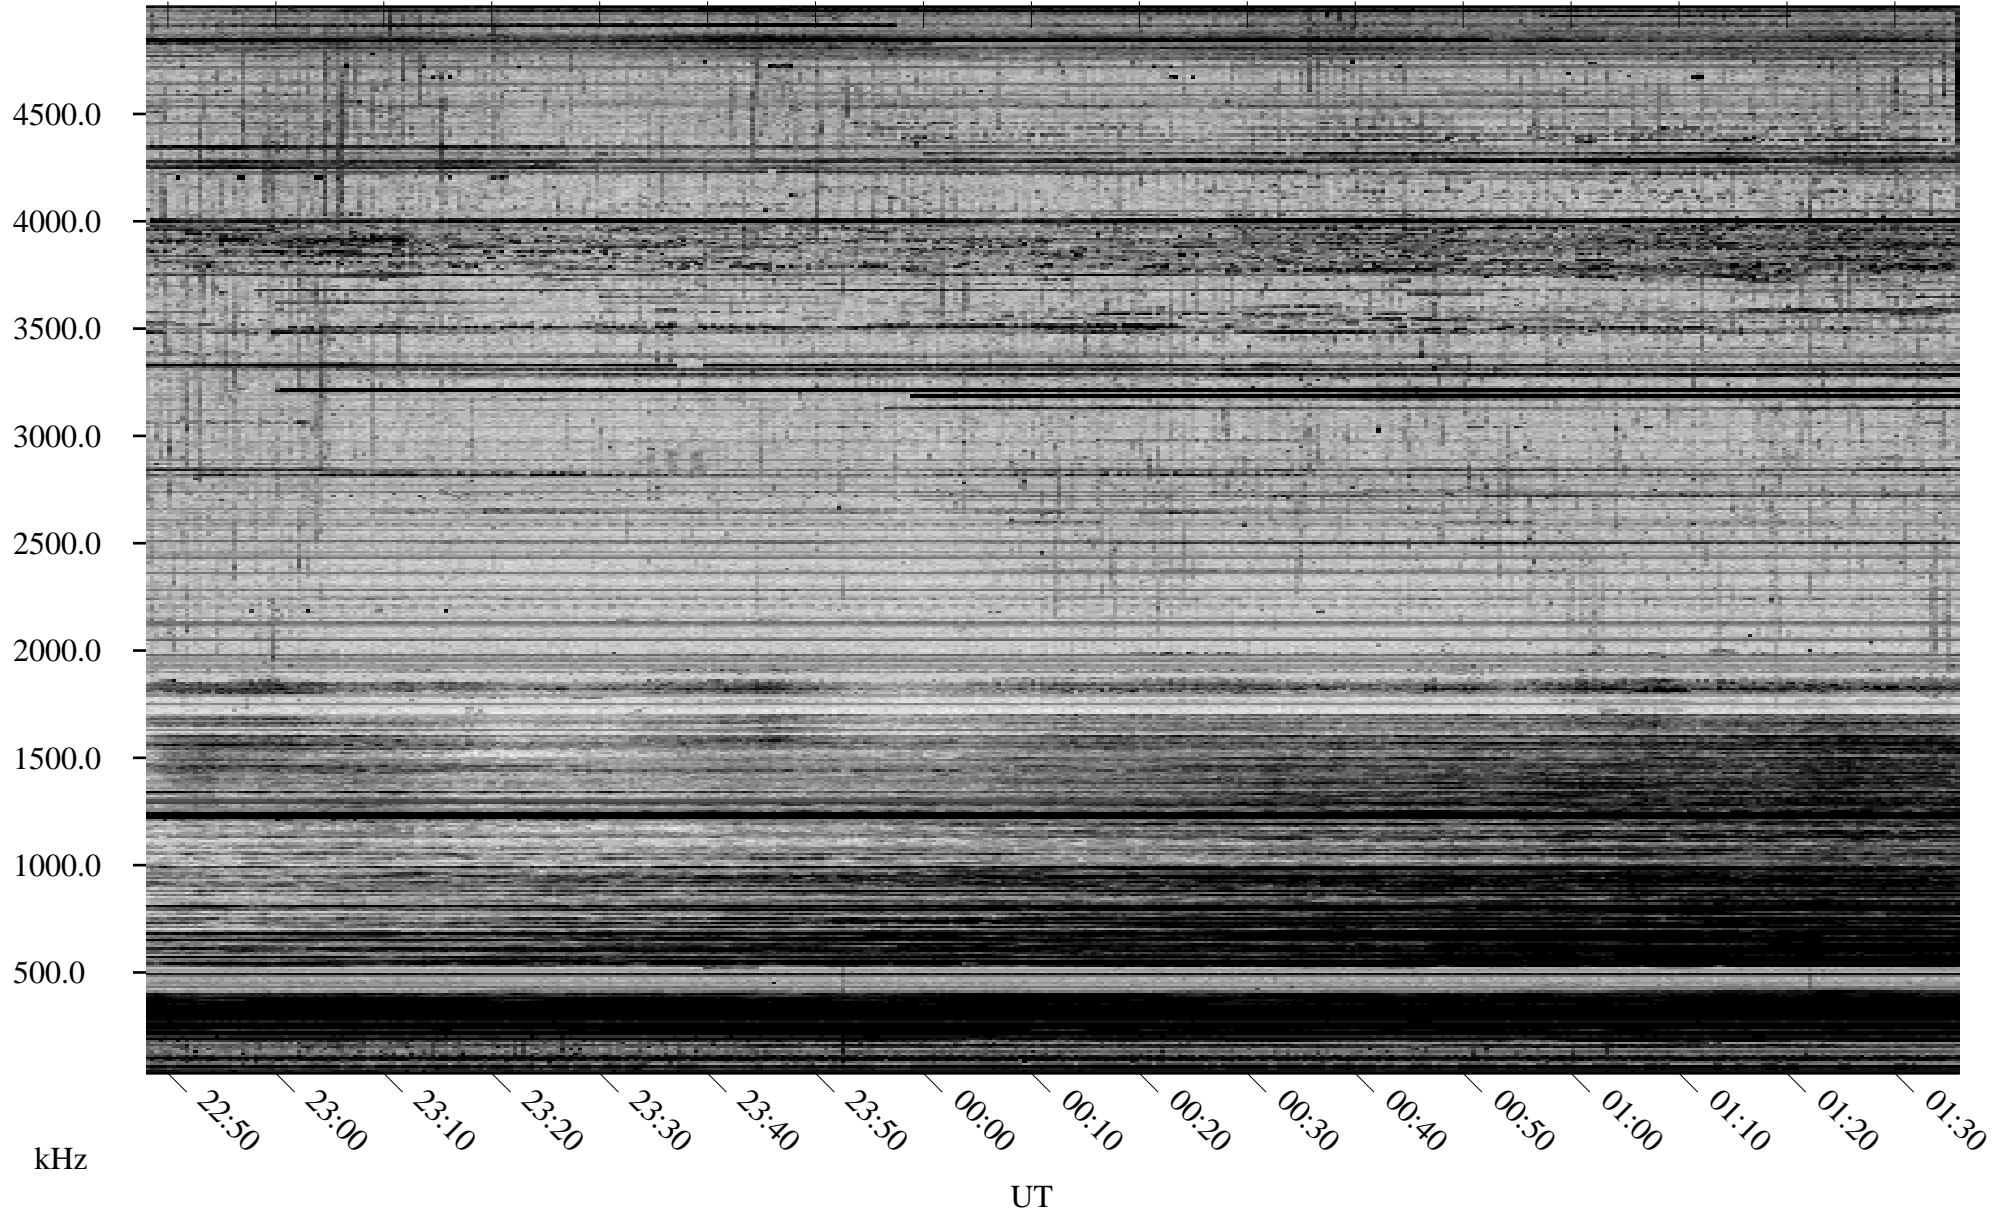

# 12/01/2006 Churchill, Manitoba

Linear Scale    Black = 161    White = 15

CH06335L.R00m max\_12

Page 1

# 12/01/2006 Churchill, Manitoba

Linear Scale    Black = 161    White = 15

CH06335L.R00m max\_12

Page 2

# 12/02/2006 Churchill, Manitoba

Linear Scale    Black = 161    White = 15

CH06335L.R00m max\_12

Page 3

# 12/02/2006 Churchill, Manitoba

Linear Scale    Black = 161    White = 15

CH06335L.R00m max\_12

Page 4