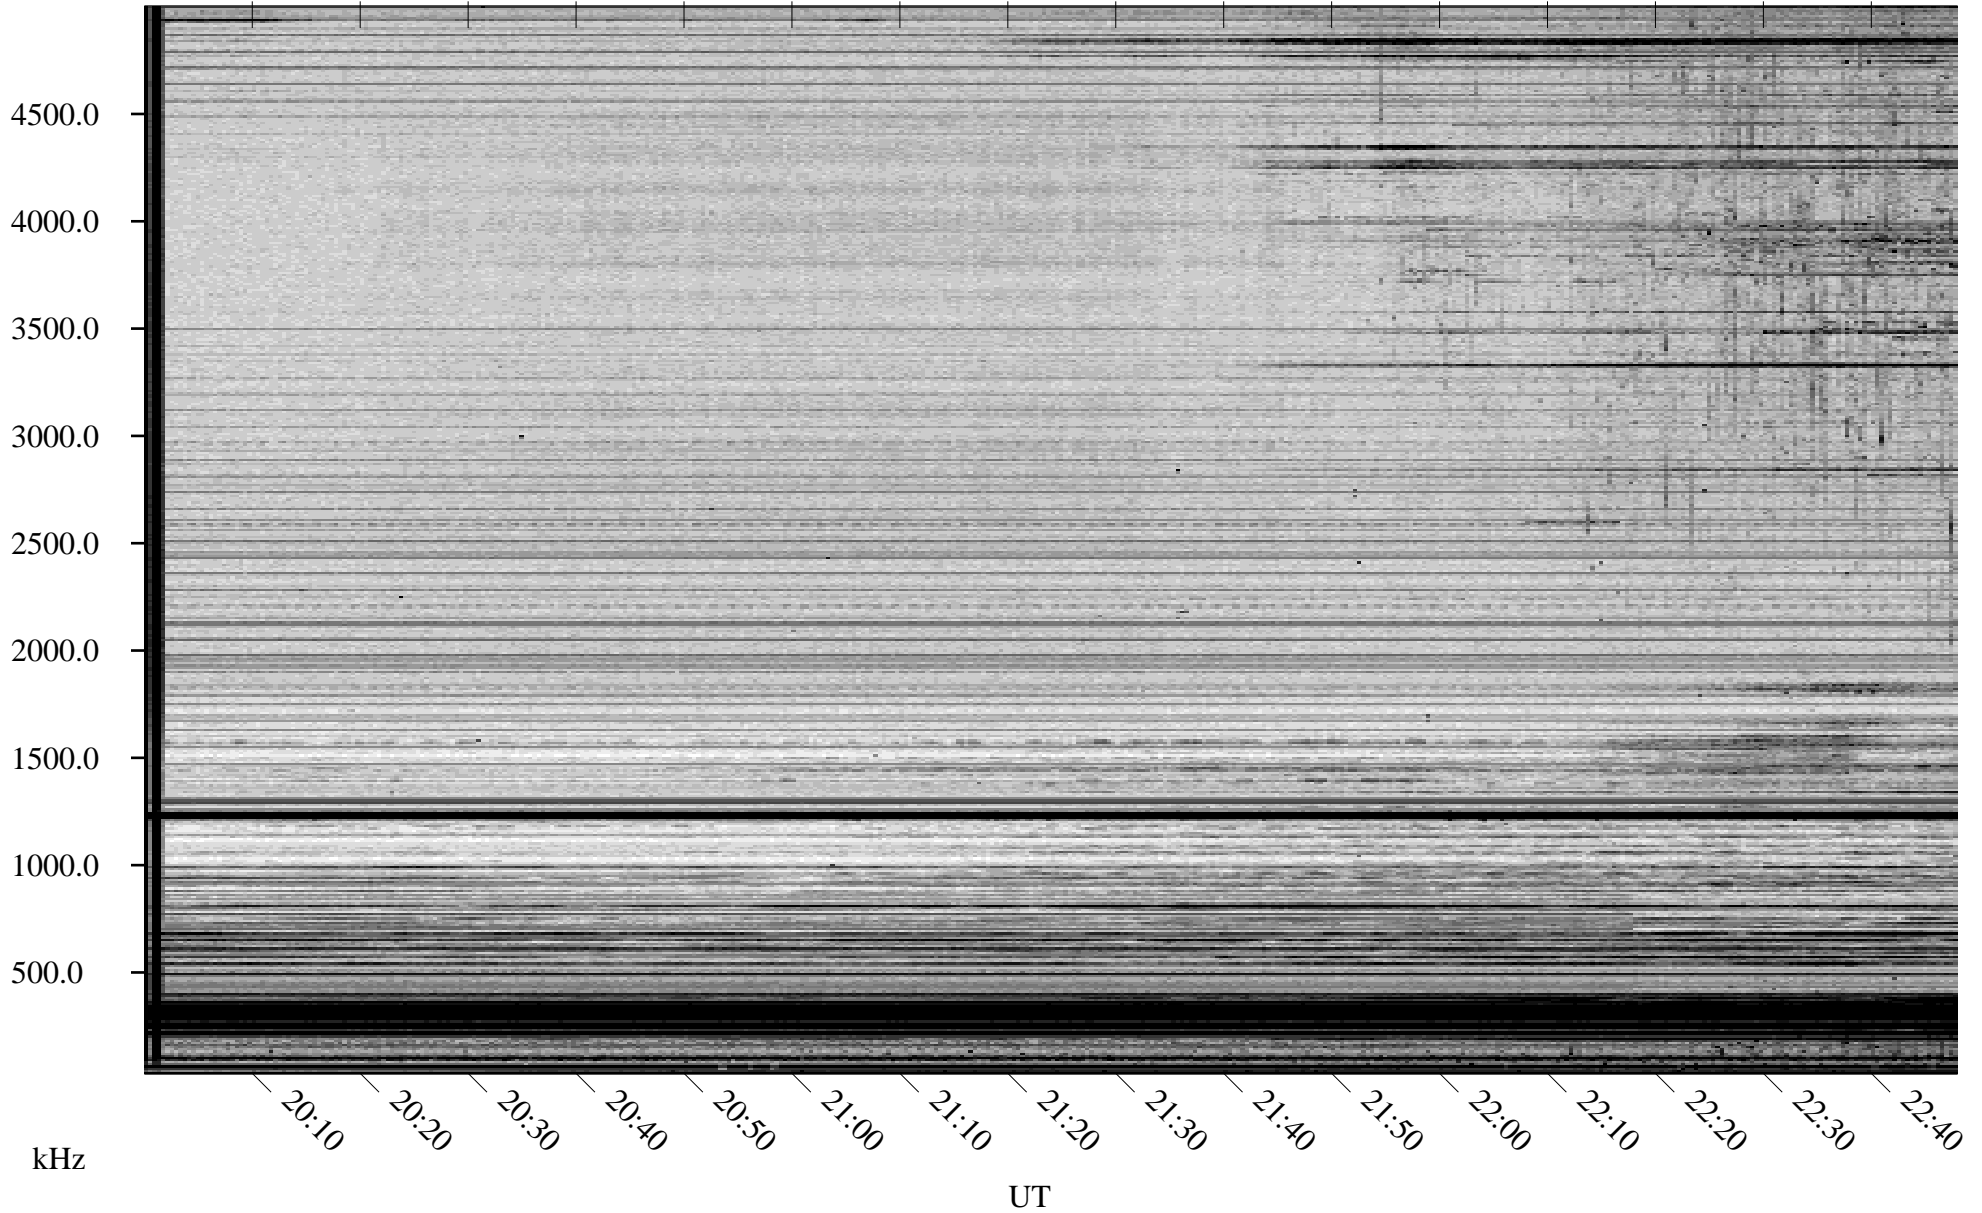

# 12/01/2006 Churchill, Manitoba

Linear Scale    Black = 161    White = 15

CH06335L.R00m max\_12

Page 1

# 12/01/2006 Churchill, Manitoba

Linear Scale    Black = 161    White = 15

CH06335L.R00m max\_12

Page 2

# 12/02/2006 Churchill, Manitoba

Linear Scale    Black = 161    White = 15

CH06335L.R00m max\_12

Page 3

# 12/02/2006 Churchill, Manitoba

Linear Scale    Black = 161    White = 15

CH06335L.R00m max\_12

Page 4