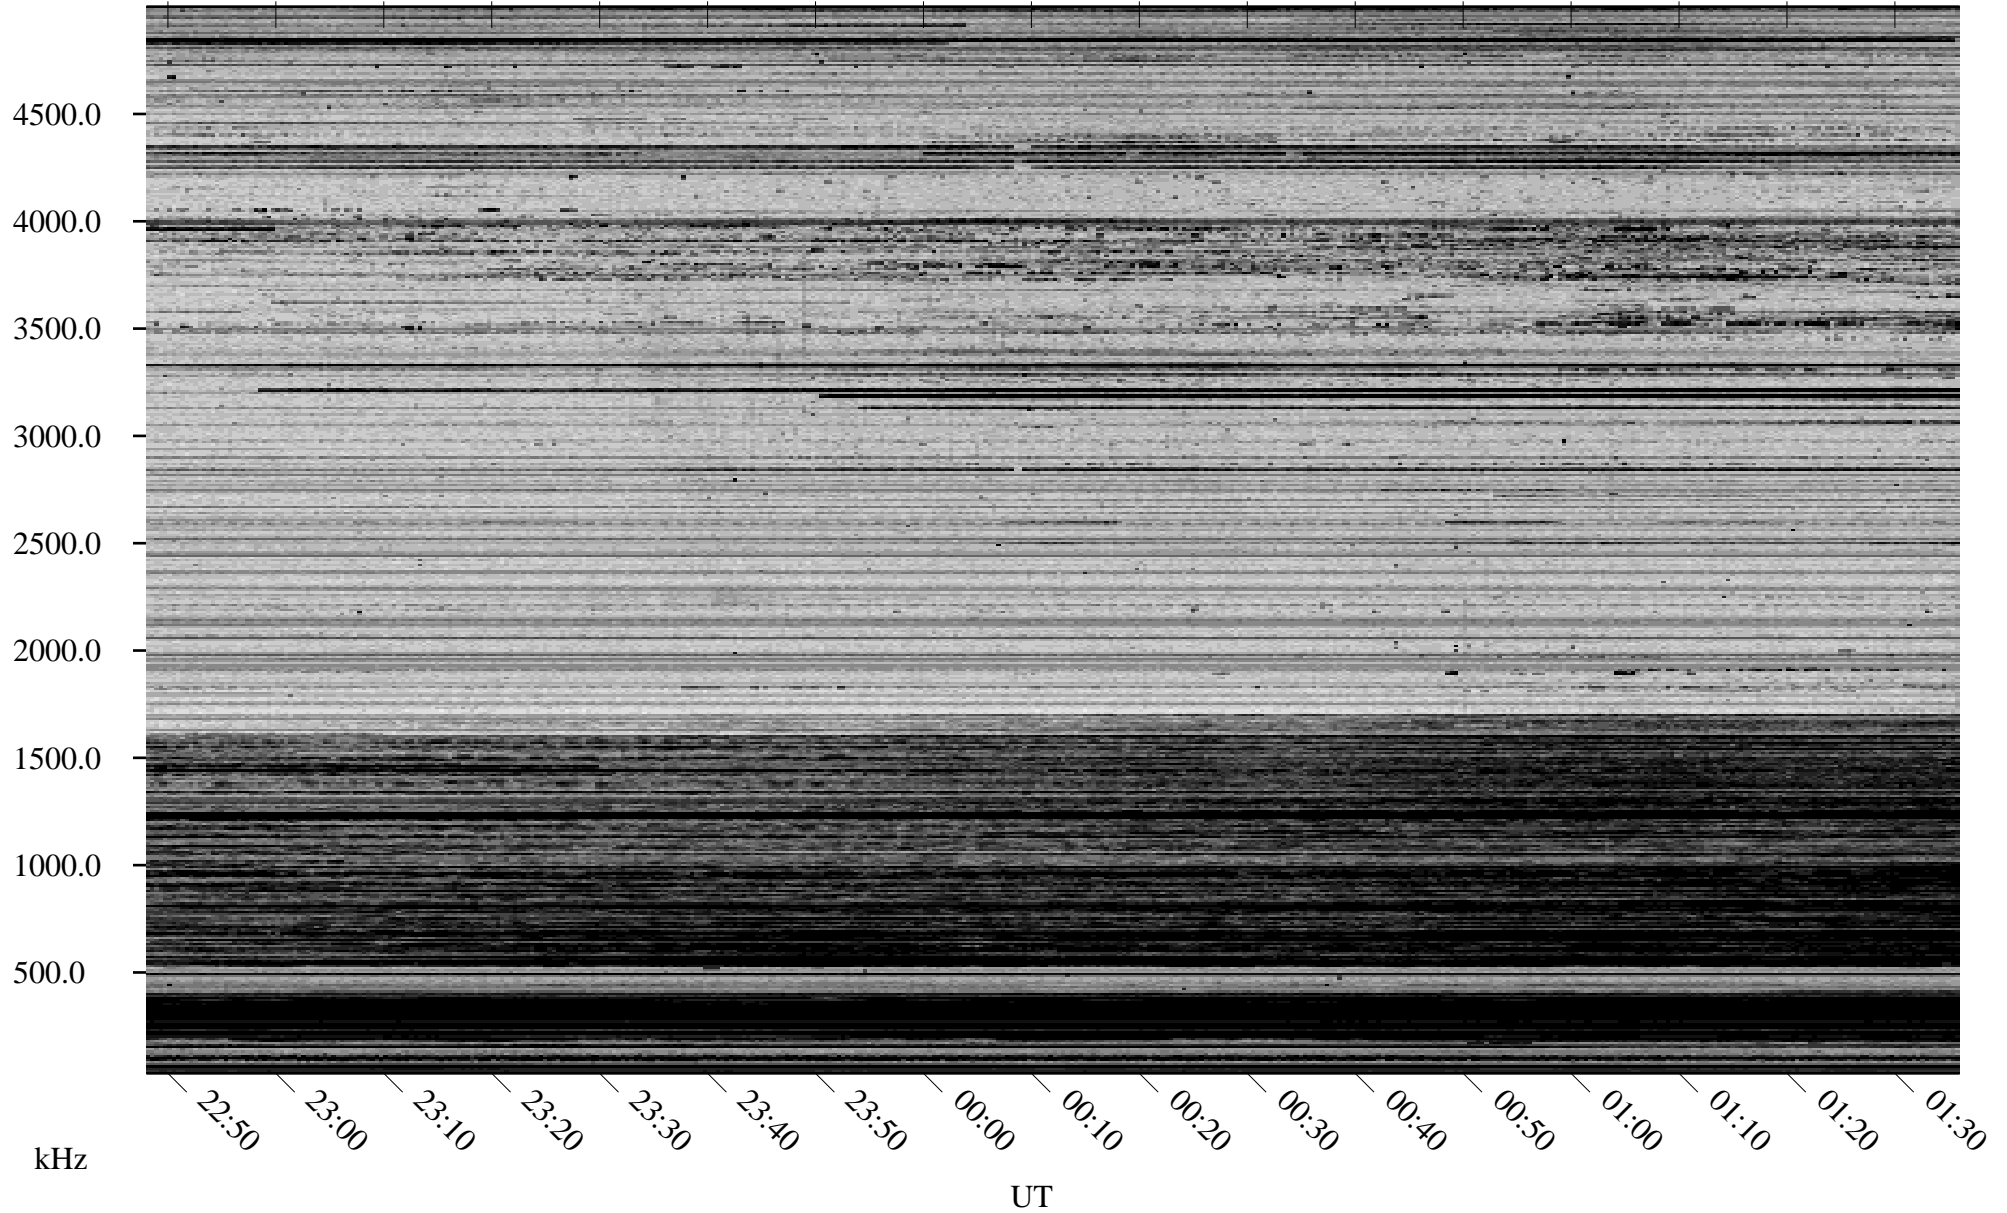

# 12/04/2006 Churchill, Manitoba

Linear Scale    Black = 161    White = 15

CH06338L.R00m max\_12

Page 1

# 12/04/2006 Churchill, Manitoba

Linear Scale    Black = 161    White = 15

CH06338L.R00m max\_12

Page 2

# 12/05/2006 Churchill, Manitoba

Linear Scale    Black = 161    White = 15

CH06338L.R00m max\_12

Page 3

# 12/05/2006 Churchill, Manitoba

Linear Scale    Black = 161    White = 15

CH06338L.R00m max\_12

Page 4