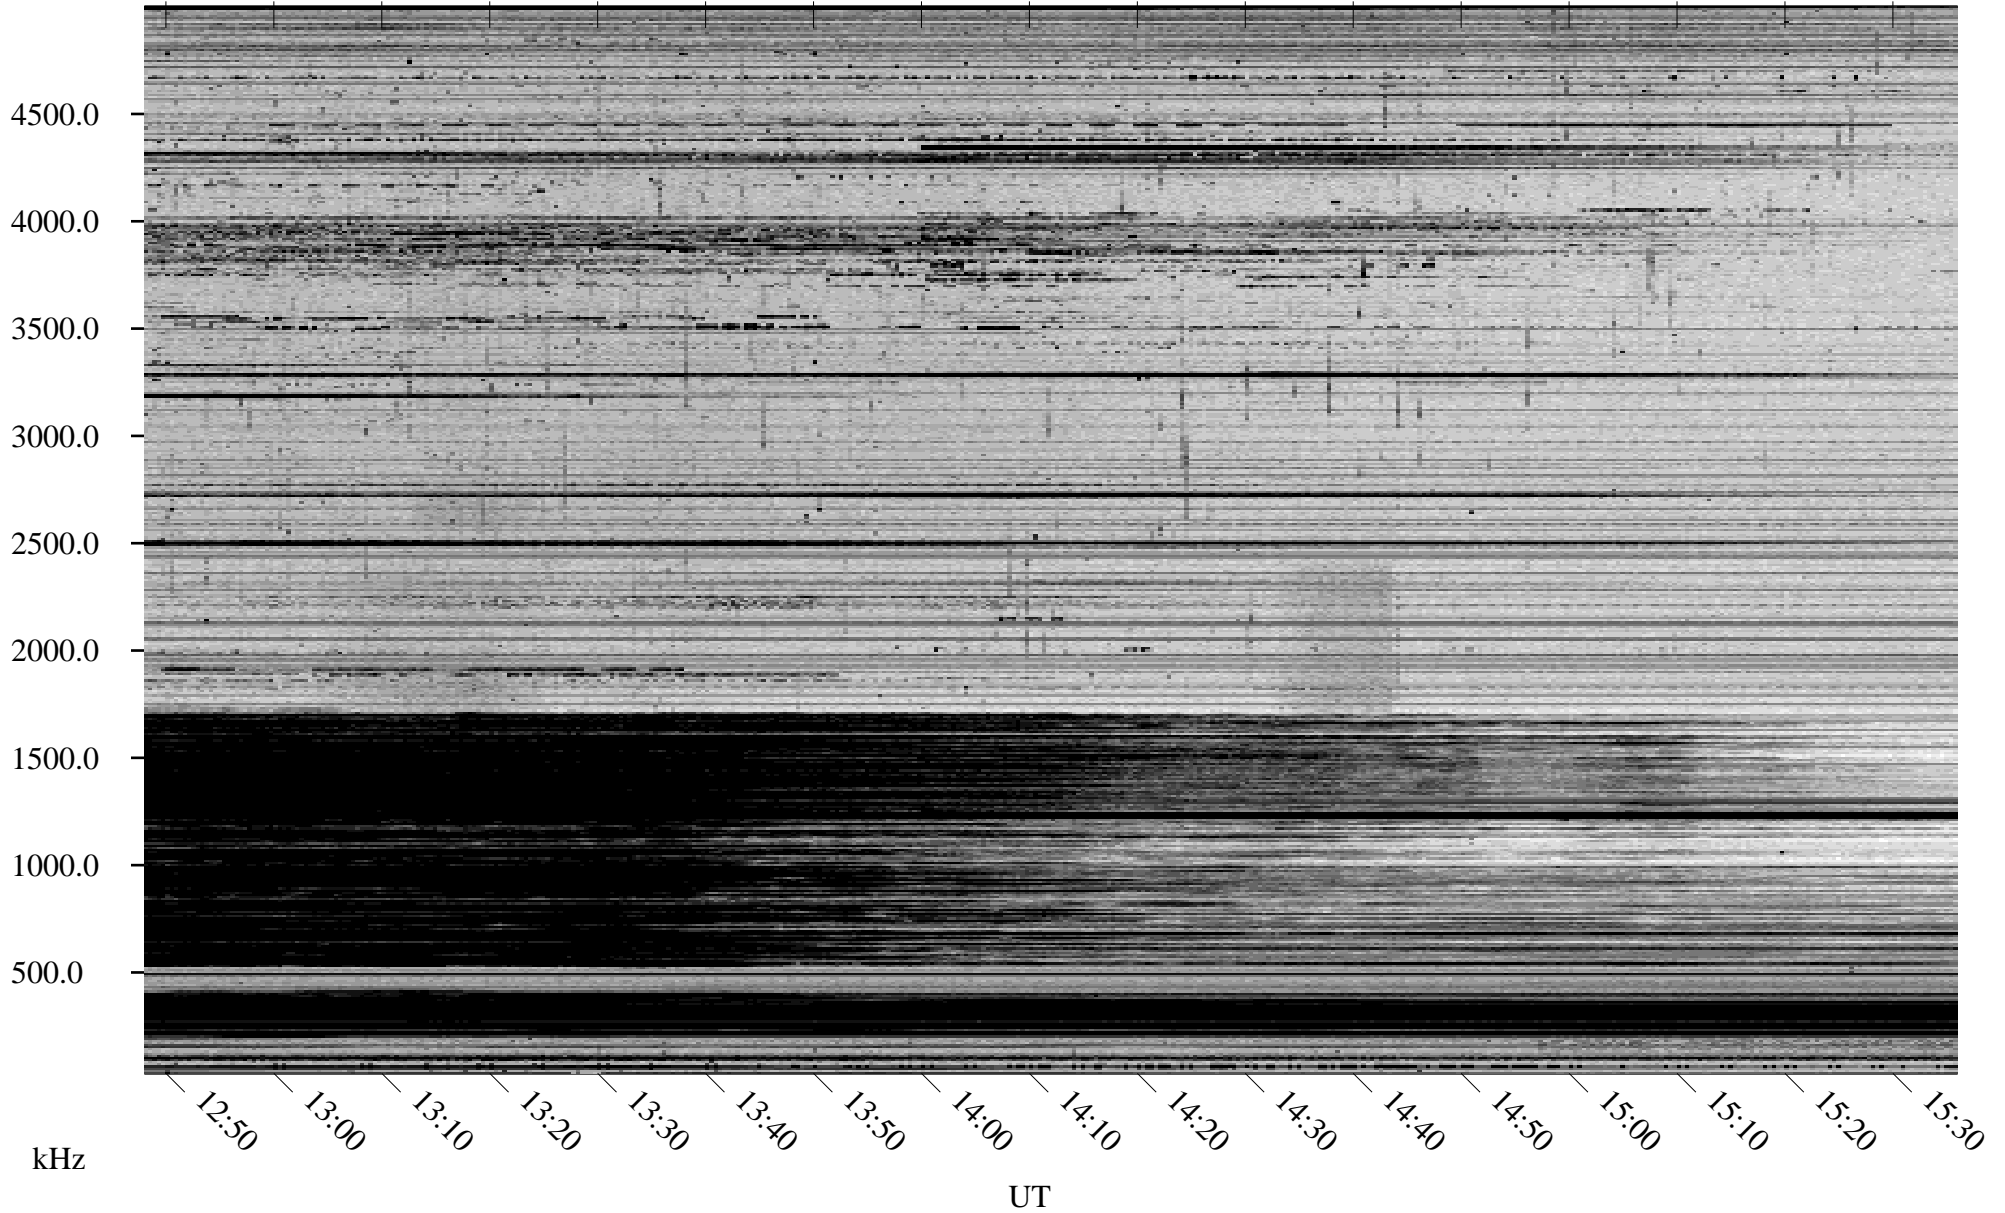

# 12/05/2006 Churchill, Manitoba

Linear Scale    Black = 161    White = 15

CH06338L.R00m max\_12

Page 6

# 12/05/2006 Churchill, Manitoba

Linear Scale    Black = 161    White = 15

CH06338L.R00m max\_12

Page 7

# 12/05/2006 Churchill, Manitoba

Linear Scale    Black = 161    White = 15

CH06338L.R00m max\_12