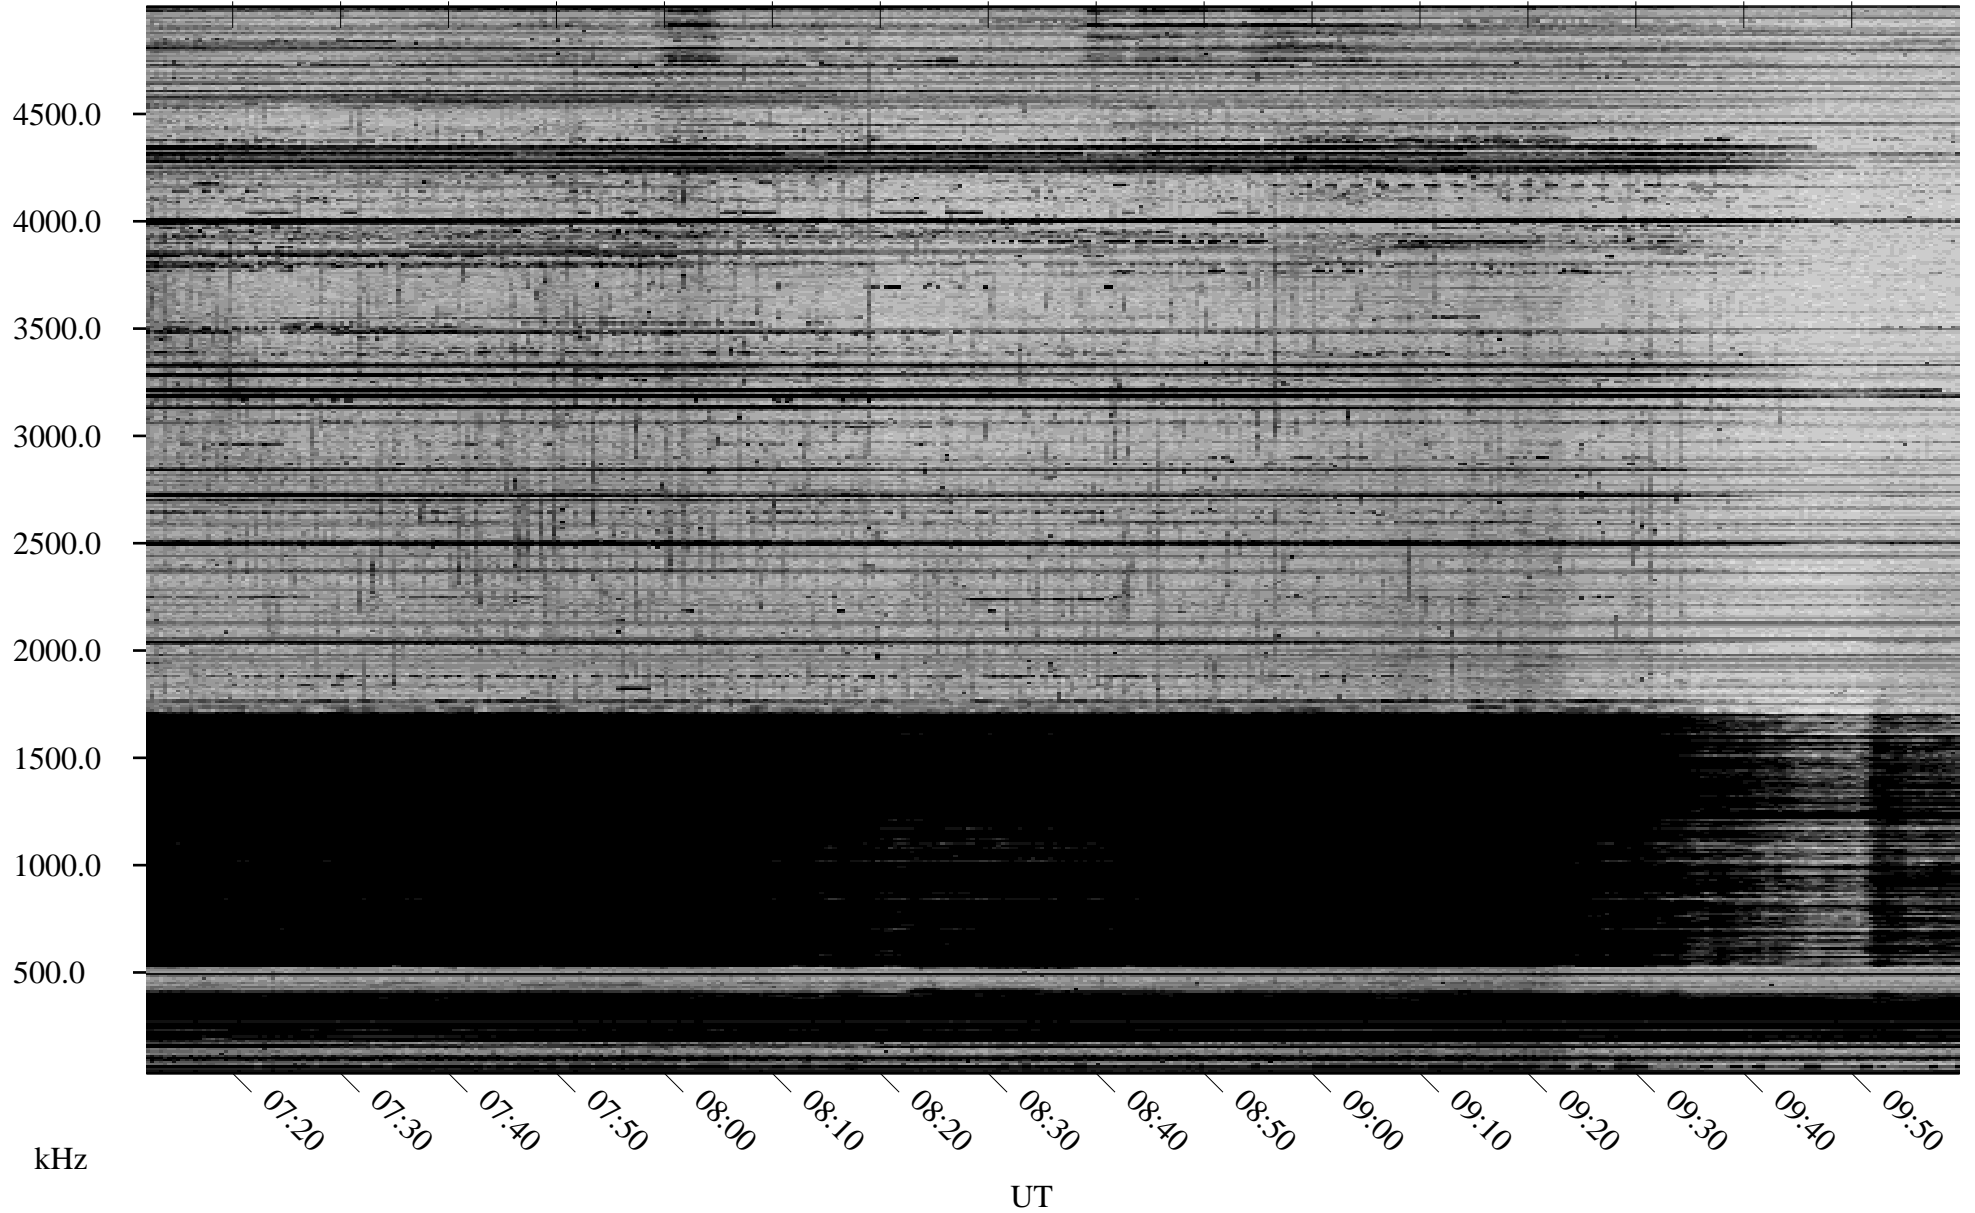

# 12/05/2006 Churchill, Manitoba

Linear Scale    Black = 161    White = 15

CH06338L.R00m max\_12

Page 4

# 12/05/2006 Churchill, Manitoba

Linear Scale    Black = 161    White = 15

CH06338L.R00m max\_12

Page 5