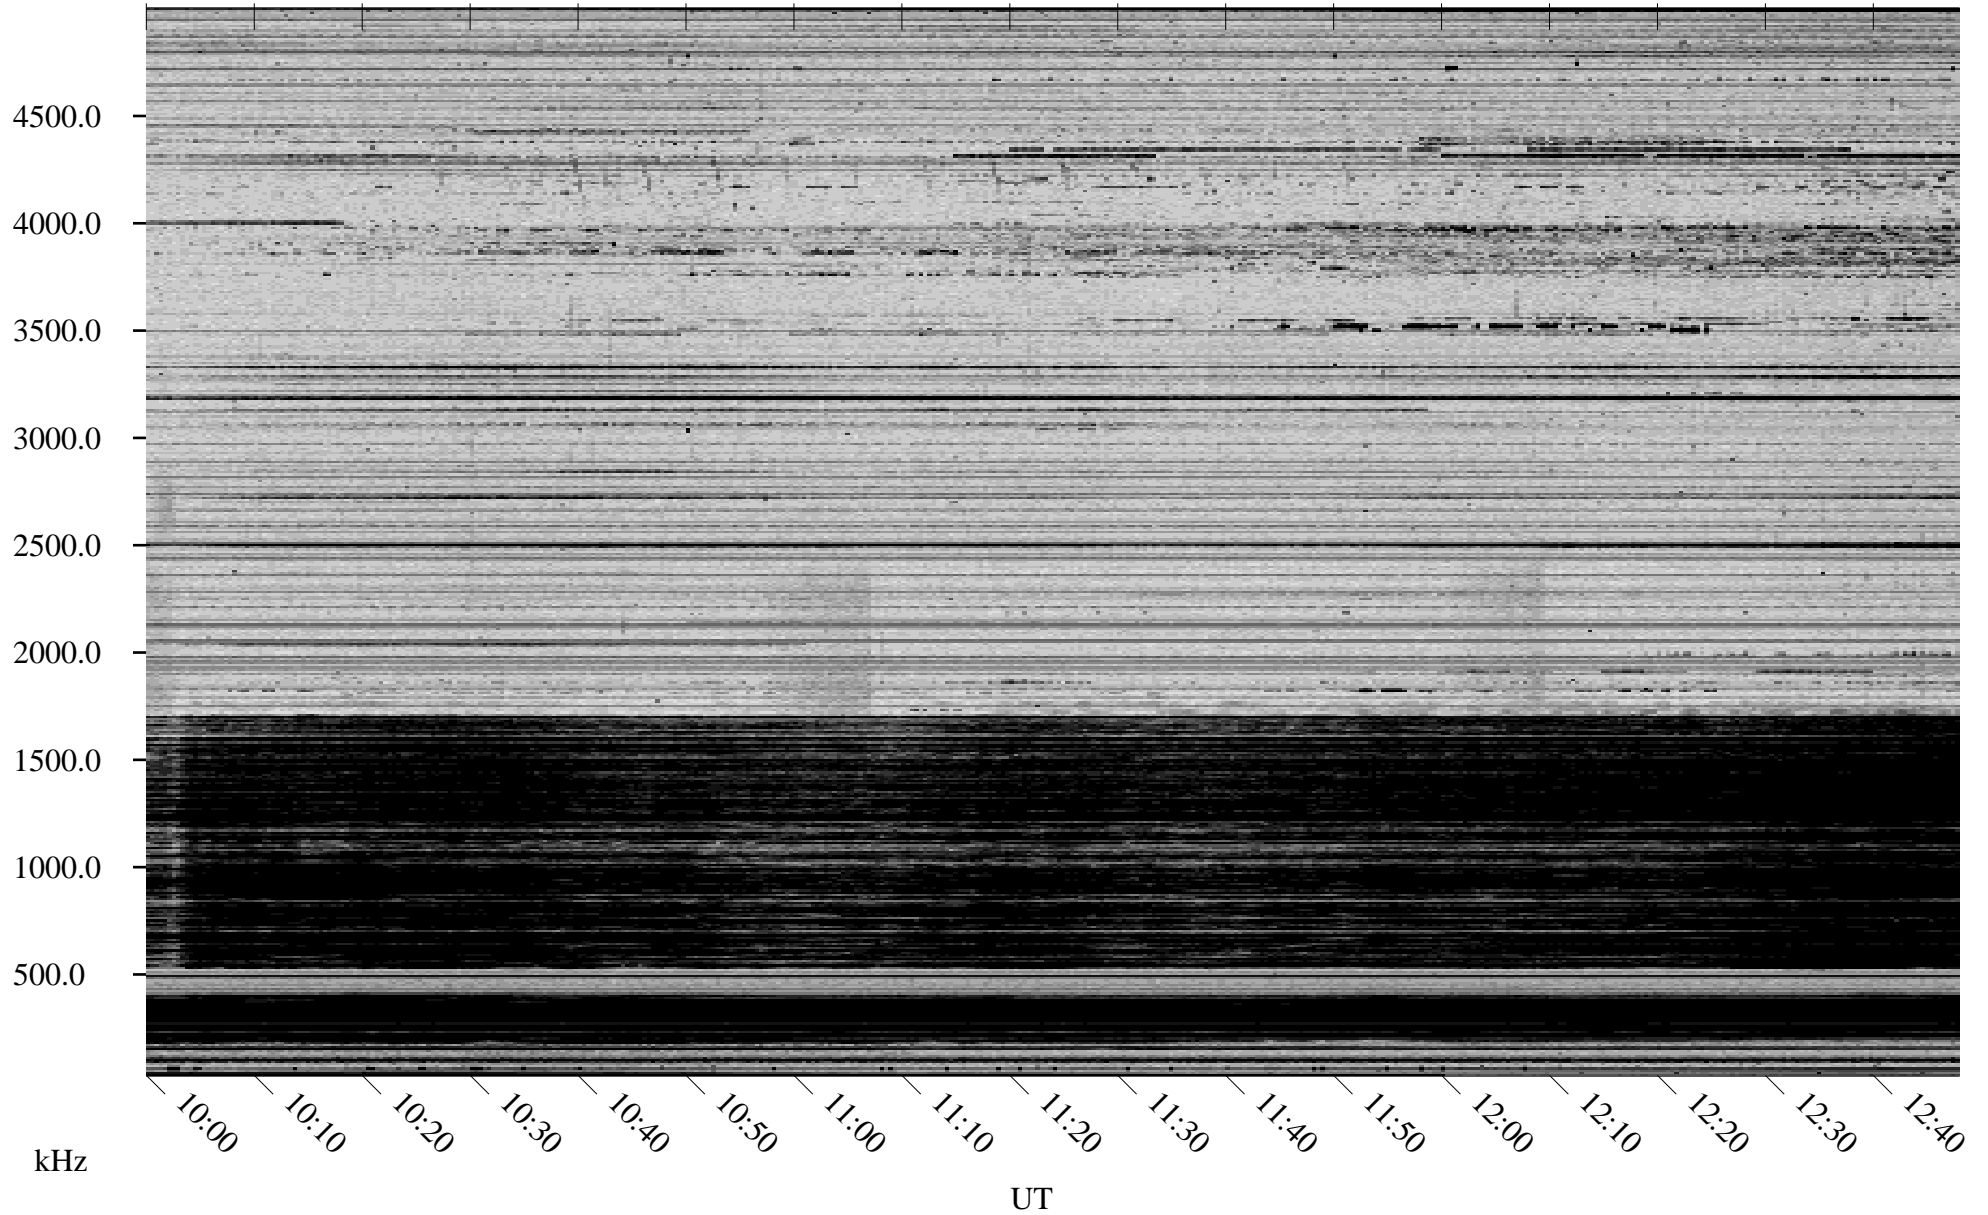

# 12/05/2006 Churchill, Manitoba

Linear Scale    Black = 161    White = 15

CH06338L.R00m max\_12

Page 5

# 12/05/2006 Churchill, Manitoba

Linear Scale    Black = 161    White = 15

CH06338L.R00m max\_12

Page 6

# 12/05/2006 Churchill, Manitoba

Linear Scale    Black = 161    White = 15

CH06338L.R00m max\_12

Page 7

# 12/05/2006 Churchill, Manitoba

Linear Scale    Black = 161    White = 15

CH06338L.R00m max\_12