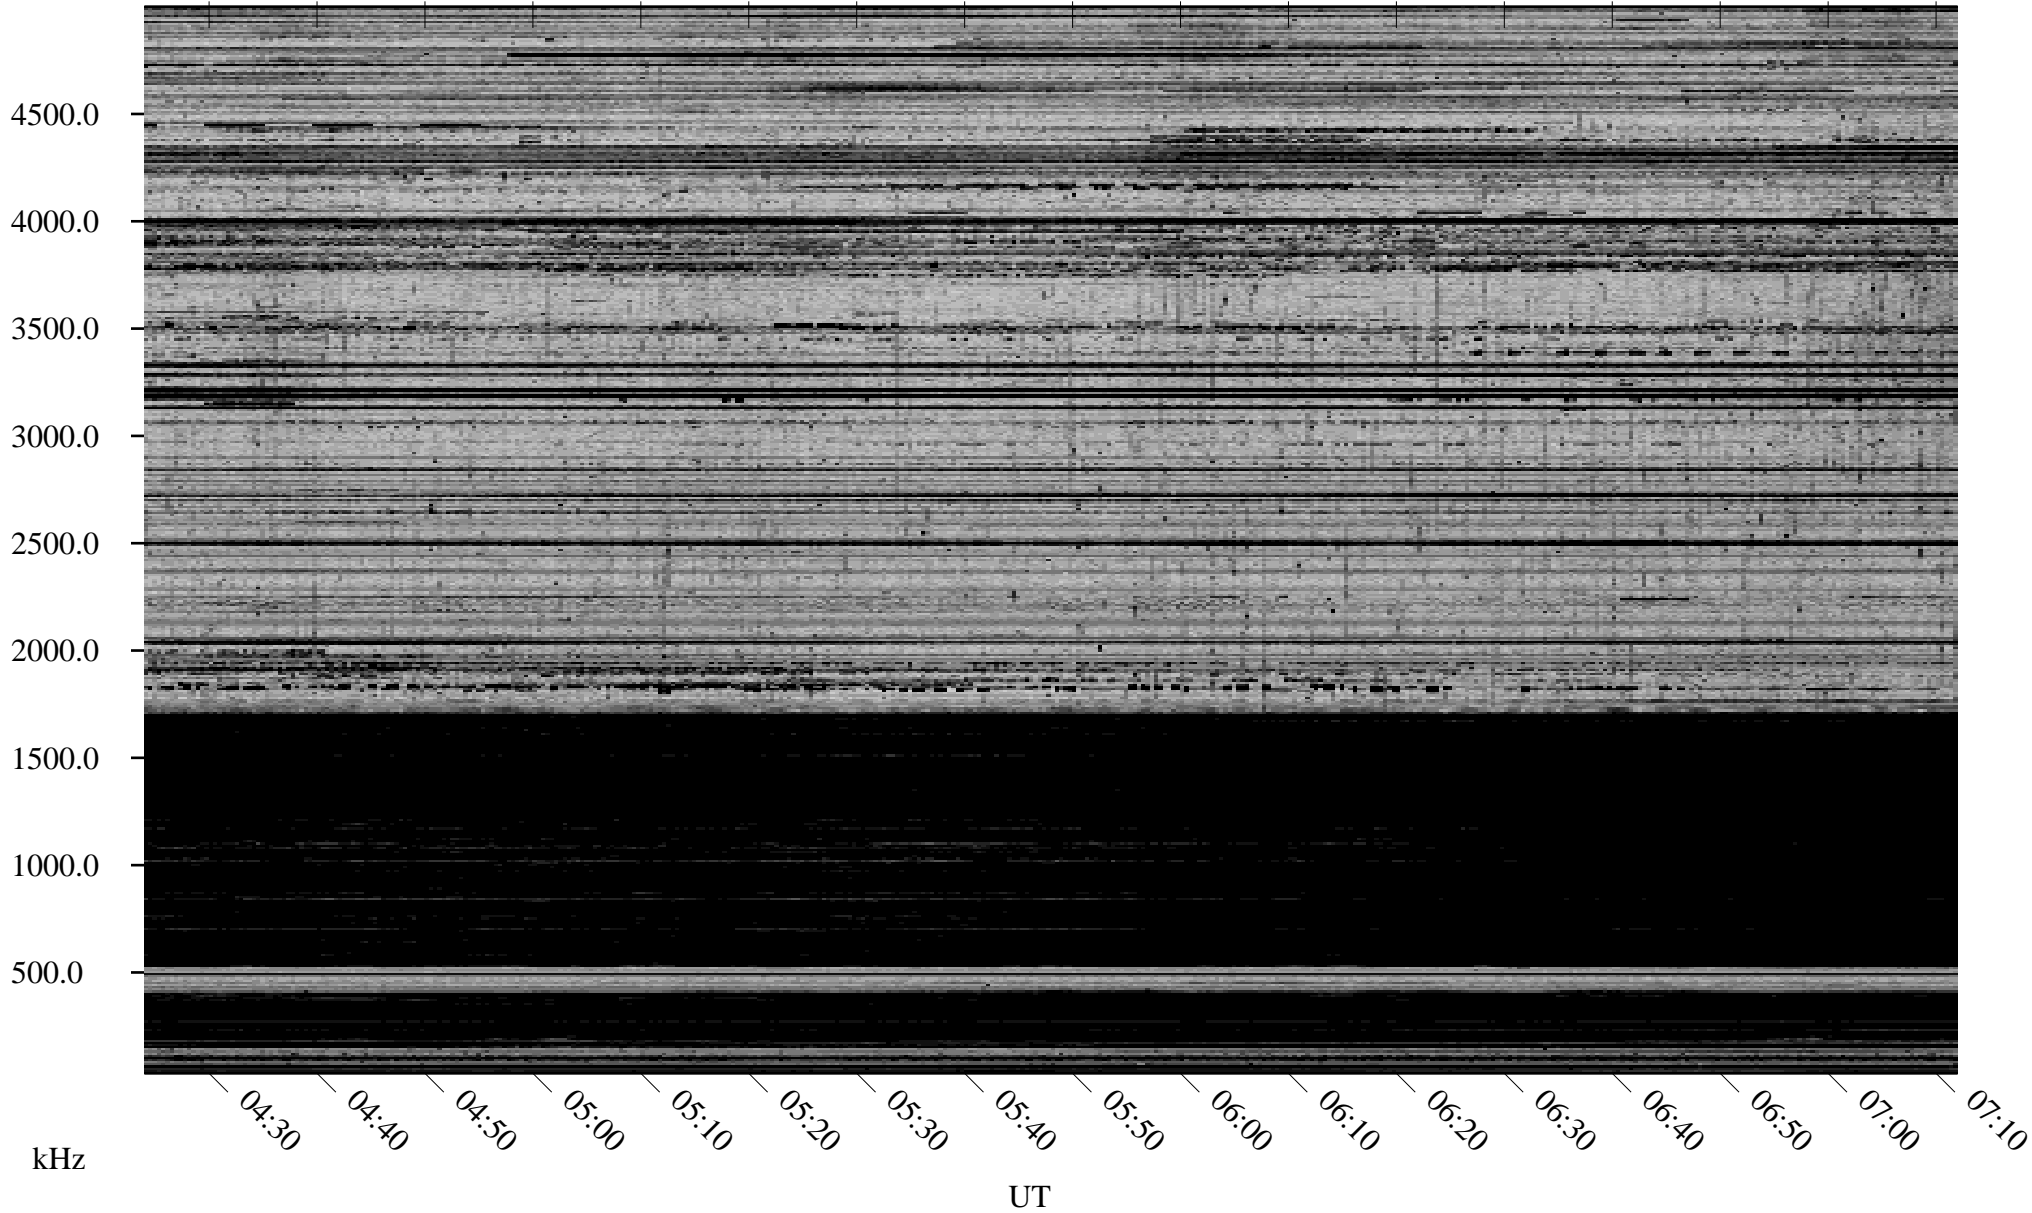

# 12/04/2006 Churchill, Manitoba

Linear Scale    Black = 161    White = 15

CH06338L.R00m max\_12

Page 1

# 12/04/2006 Churchill, Manitoba

Linear Scale    Black = 161    White = 15

CH06338L.R00m max\_12

Page 2

# 12/05/2006 Churchill, Manitoba

Linear Scale    Black = 161    White = 15

CH06338L.R00m max\_12

Page 3

# 12/05/2006 Churchill, Manitoba

Linear Scale    Black = 161    White = 15

CH06338L.R00m max\_12

Page 4