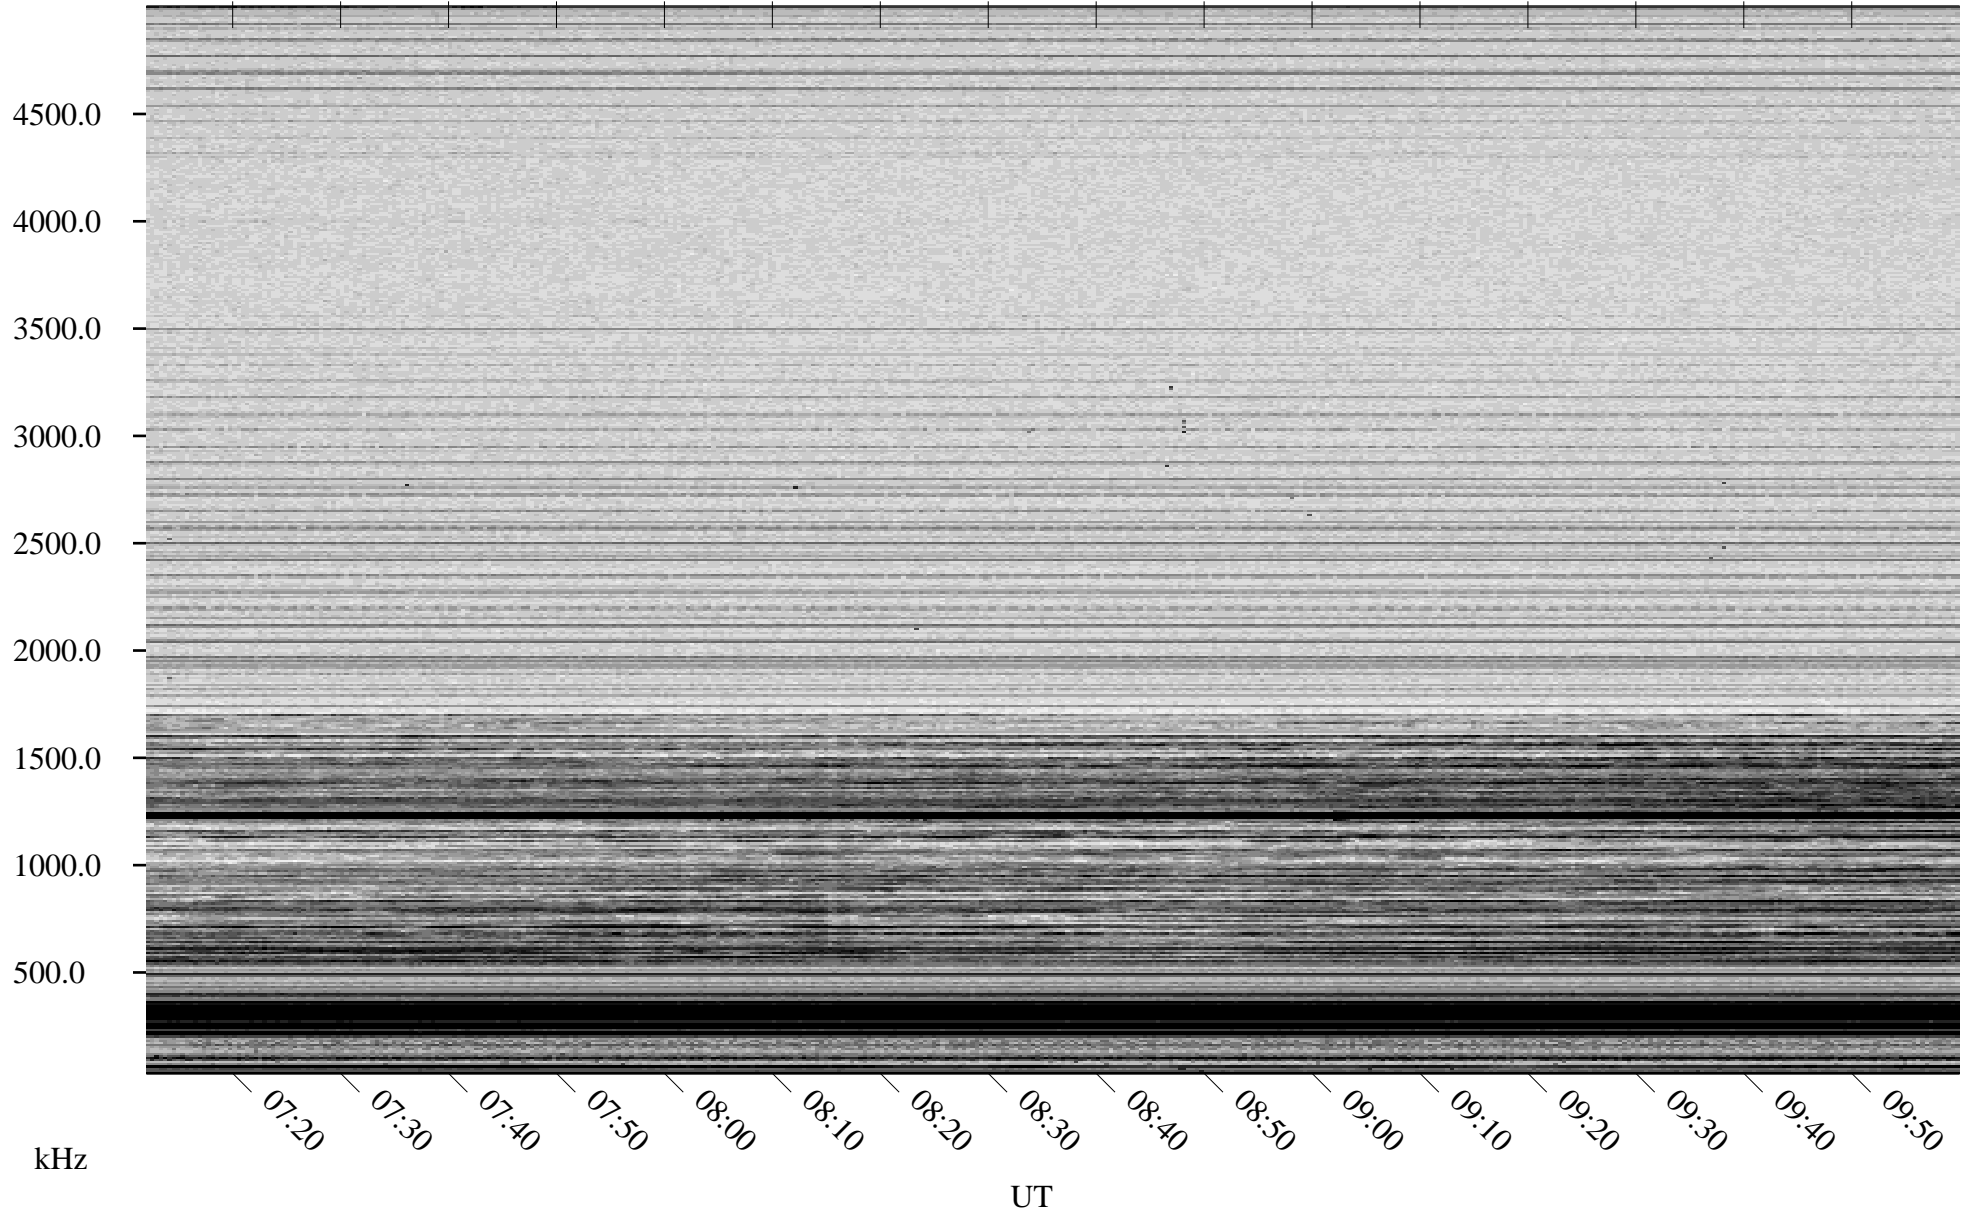

# 12/08/2006 Churchill, Manitoba

Linear Scale    Black = 161    White = 15

CH06342L.R00m max\_12

Page 2

# 12/09/2006 Churchill, Manitoba

Linear Scale    Black = 161    White = 15

CH06342L.R00m max\_12

Page 3

# 12/09/2006 Churchill, Manitoba

Linear Scale    Black = 161    White = 15

CH06342L.R00m max\_12

Page 4

# 12/09/2006 Churchill, Manitoba

Linear Scale    Black = 161    White = 15

CH06342L.R00m max\_12

Page 5