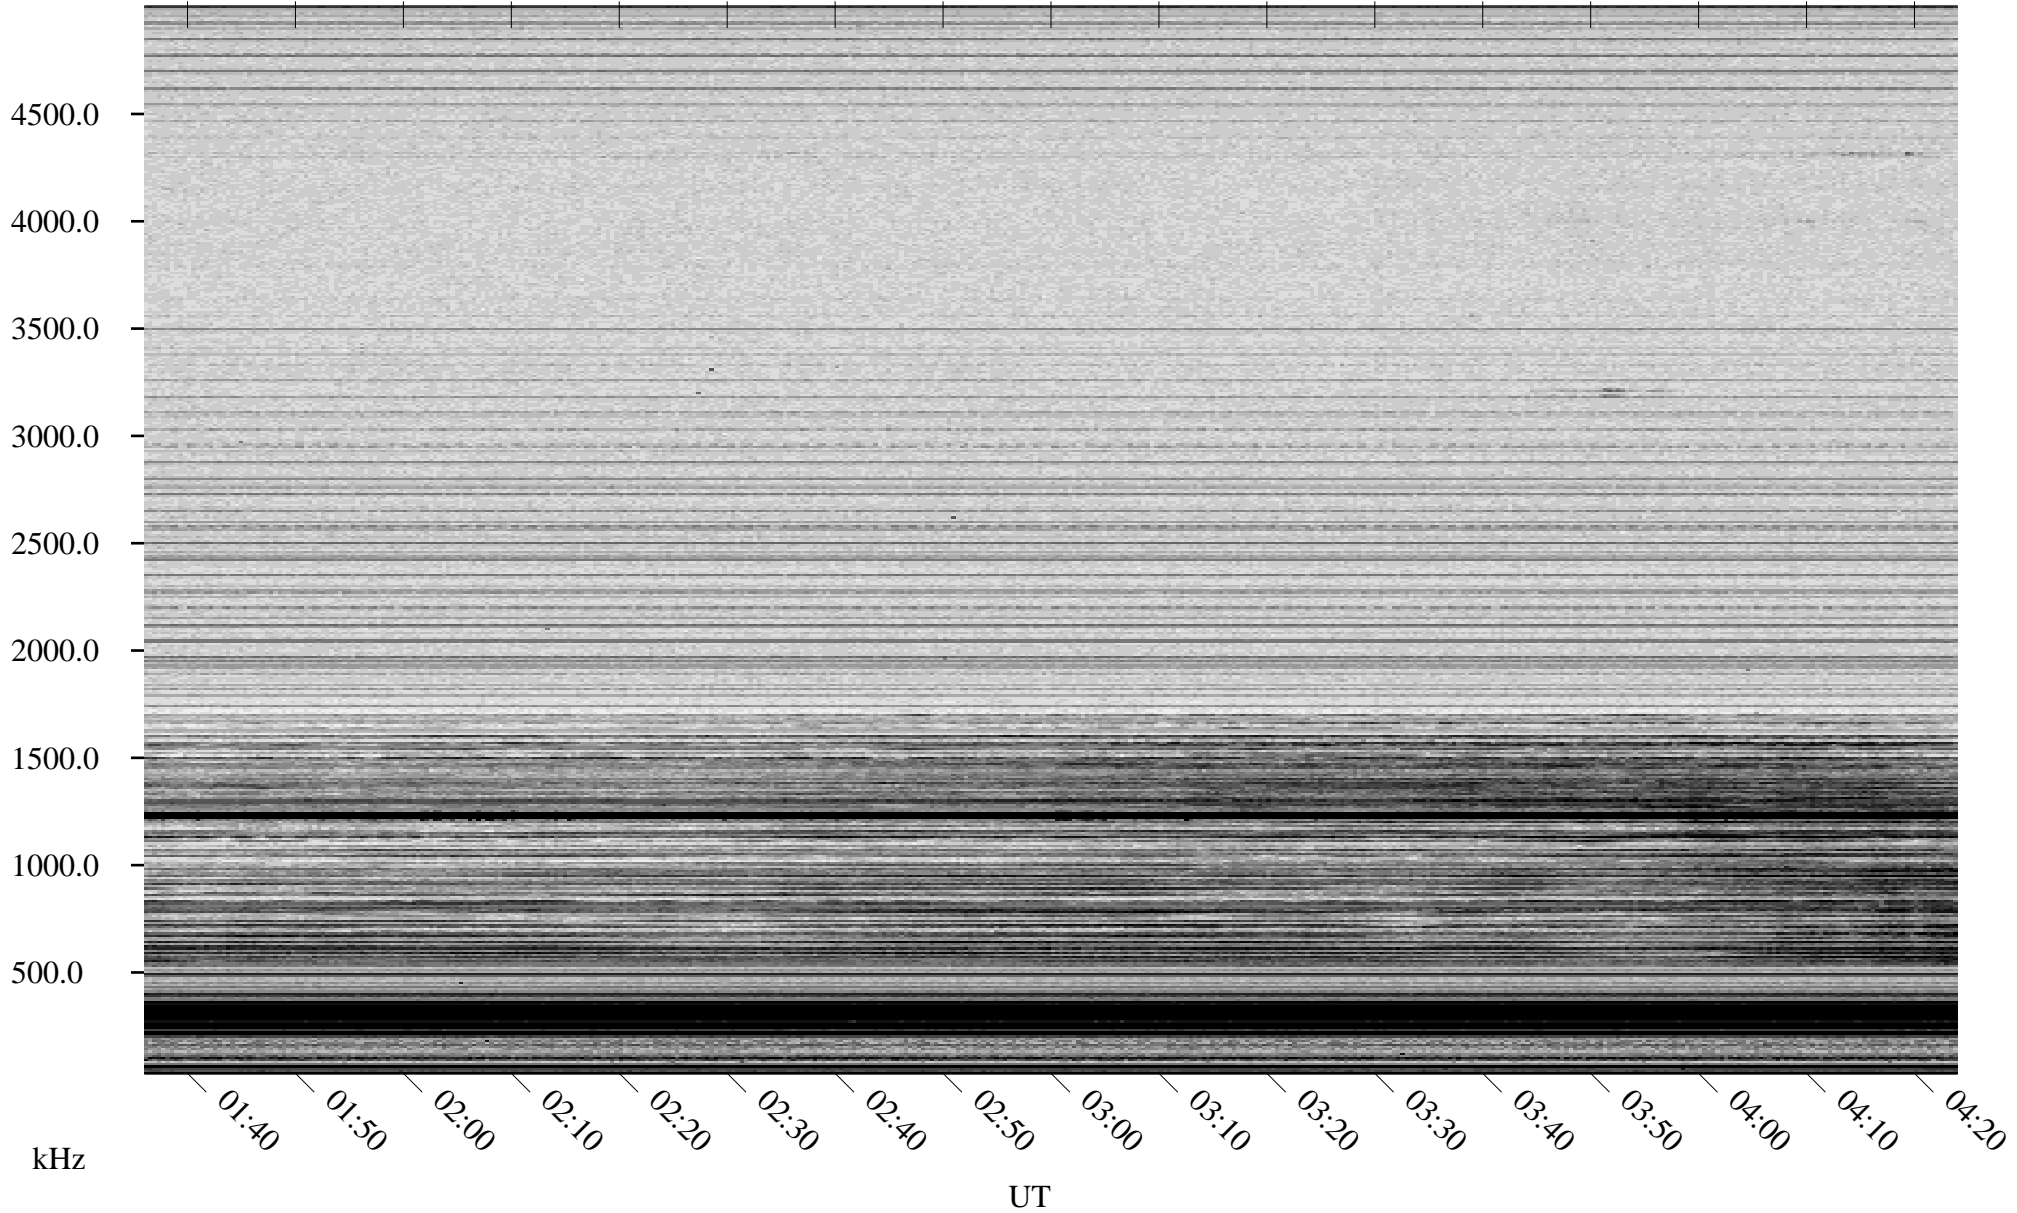

# 12/08/2006 Churchill, Manitoba

Linear Scale    Black = 161    White = 15

CH06342L.R00m max\_12

Page 1

# 12/08/2006 Churchill, Manitoba

Linear Scale    Black = 161    White = 15

CH06342L.R00m max\_12

Page 2

# 12/09/2006 Churchill, Manitoba

Linear Scale    Black = 161    White = 15

CH06342L.R00m max\_12

Page 3

# 12/09/2006 Churchill, Manitoba

Linear Scale    Black = 161    White = 15

CH06342L.R00m max\_12

Page 4