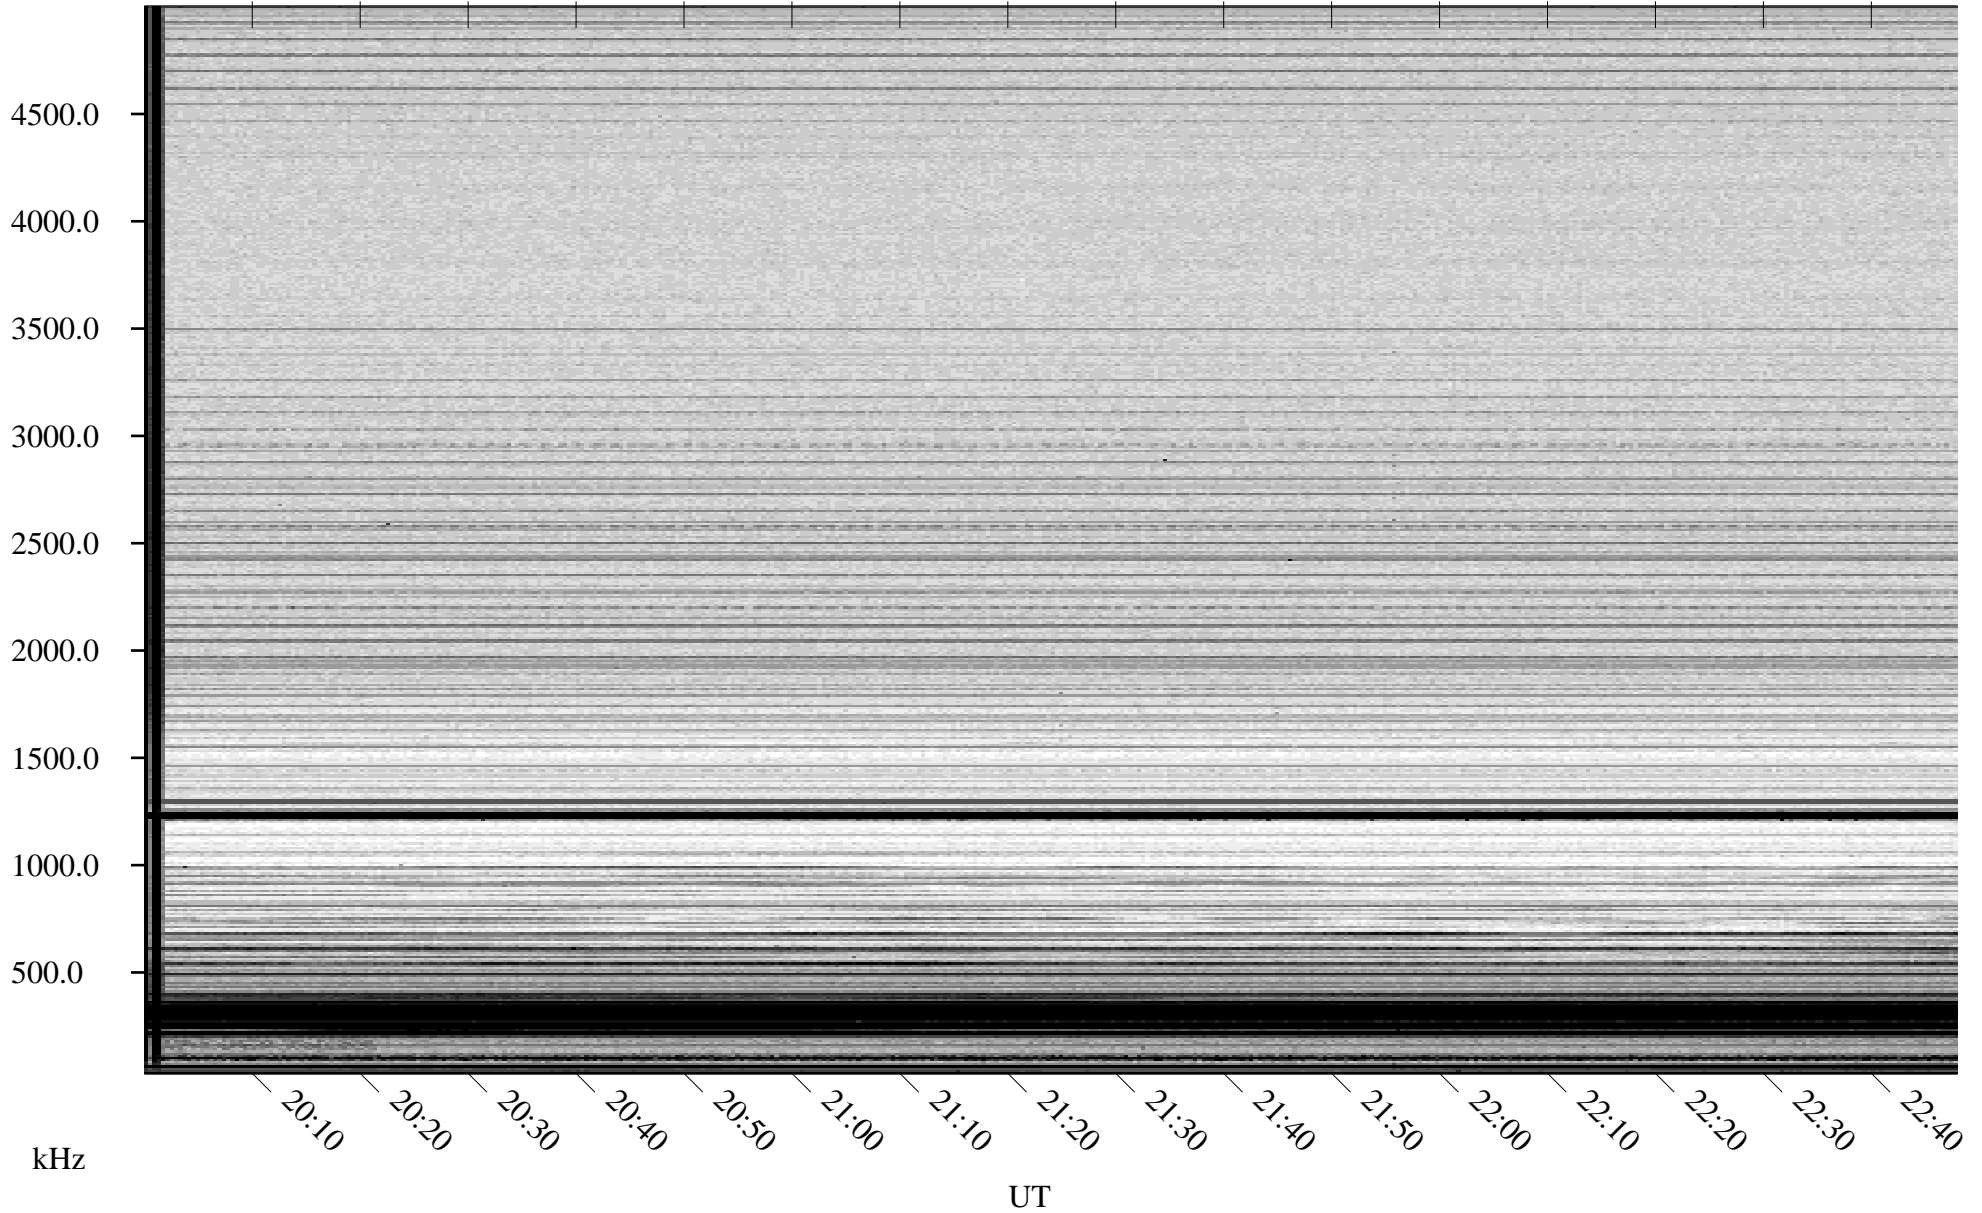

# 12/08/2006 Churchill, Manitoba

Linear Scale    Black = 161    White = 15

CH06342L.R00m max\_12

Page 1

# 12/08/2006 Churchill, Manitoba

Linear Scale    Black = 161    White = 15

CH06342L.R00m max\_12

Page 2

# 12/09/2006 Churchill, Manitoba

Linear Scale    Black = 161    White = 15

CH06342L.R00m max\_12

Page 3

# 12/09/2006 Churchill, Manitoba

Linear Scale    Black = 161    White = 15

CH06342L.R00m max\_12

Page 4