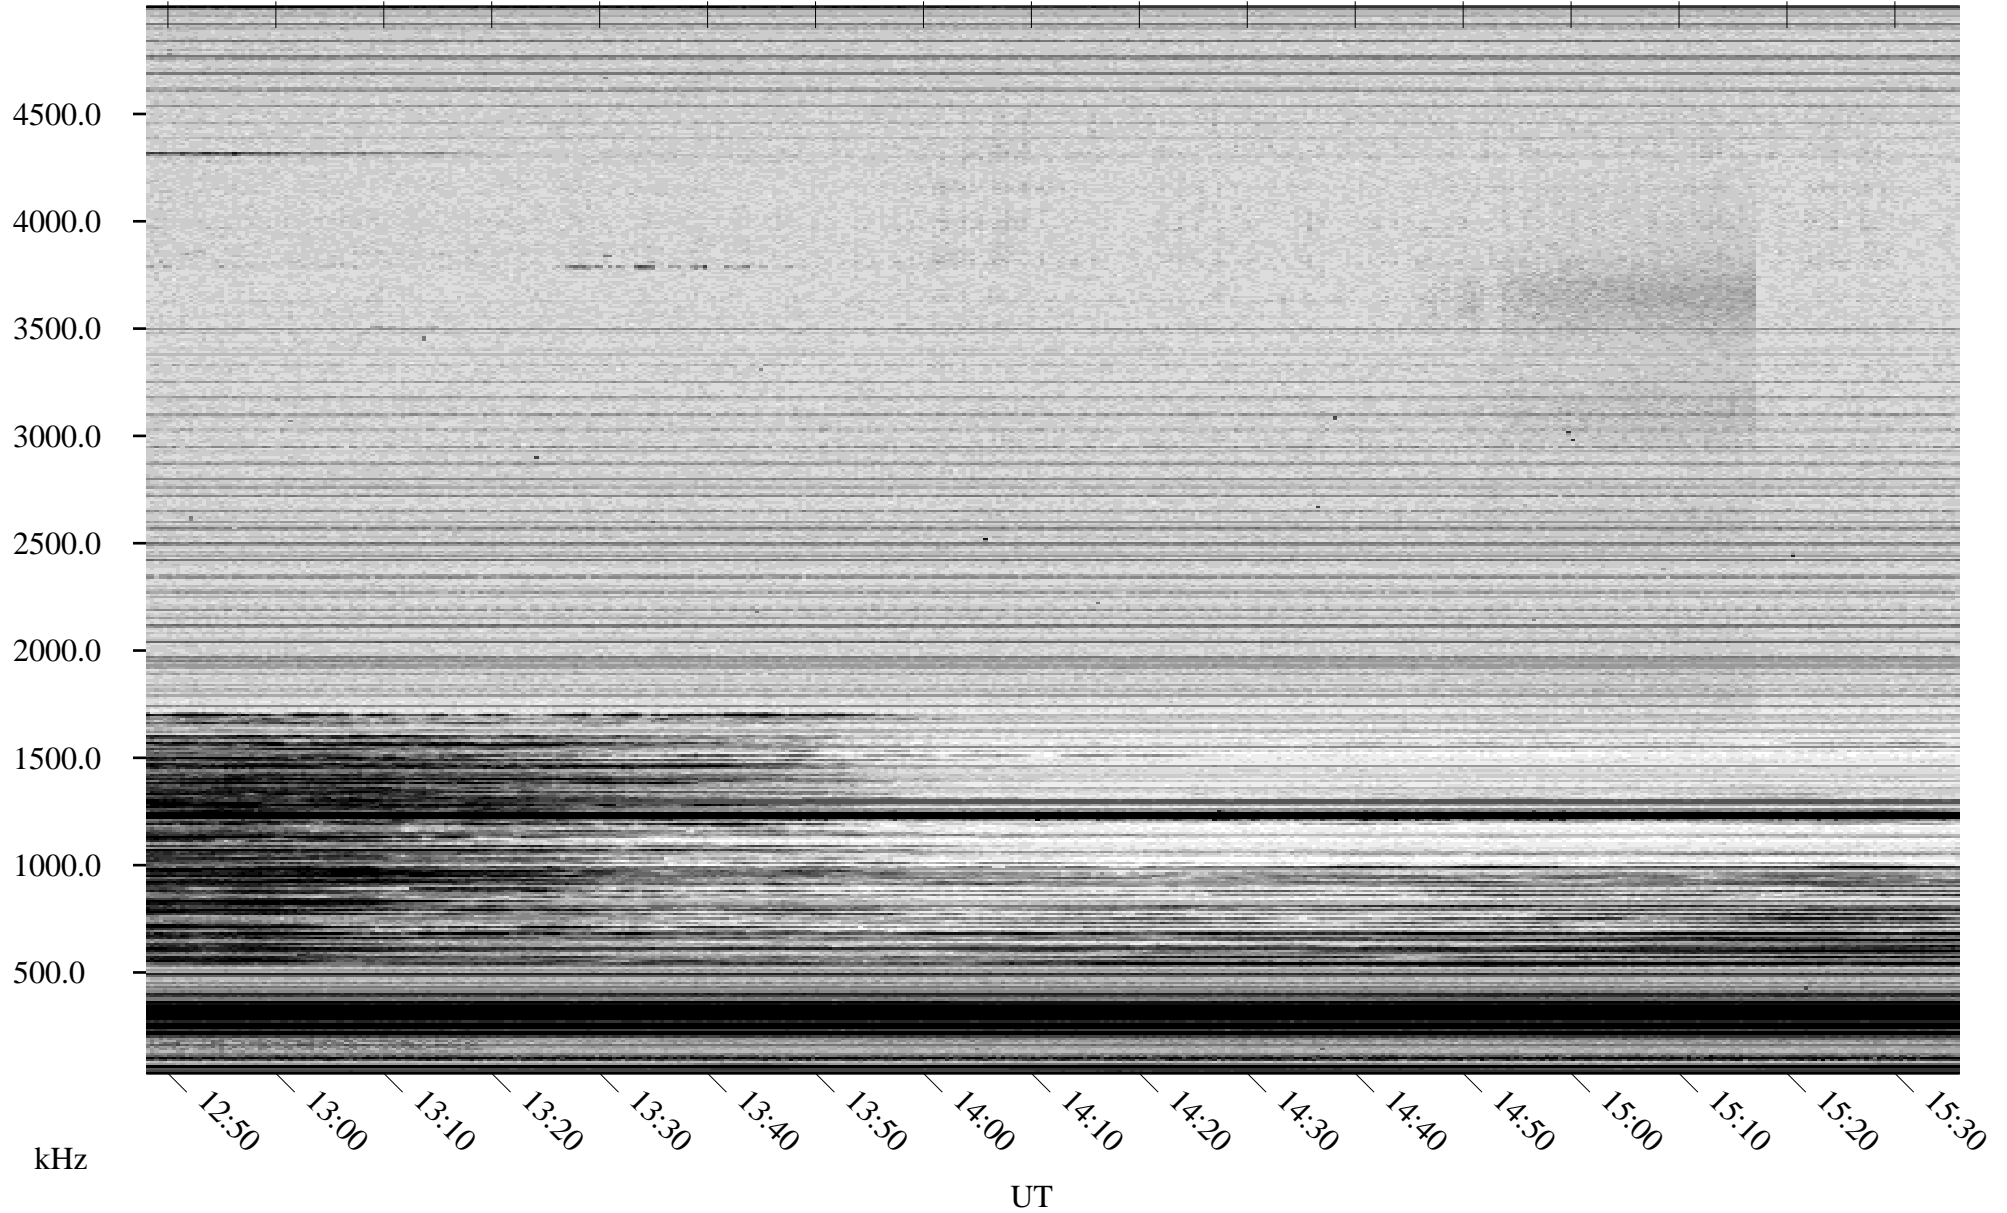

# 12/09/2006 Churchill, Manitoba

Linear Scale    Black = 161    White = 15

CH06342L.R00m max\_12

Page 5

# 12/09/2006 Churchill, Manitoba

Linear Scale    Black = 161    White = 15

CH06342L.R00m max\_12

Page 6

# 12/09/2006 Churchill, Manitoba

Linear Scale    Black = 161    White = 15

CH06342L.R00m max\_12

Page 7

# 12/09/2006 Churchill, Manitoba

Linear Scale    Black = 161    White = 15

CH06342L.R00m max\_12