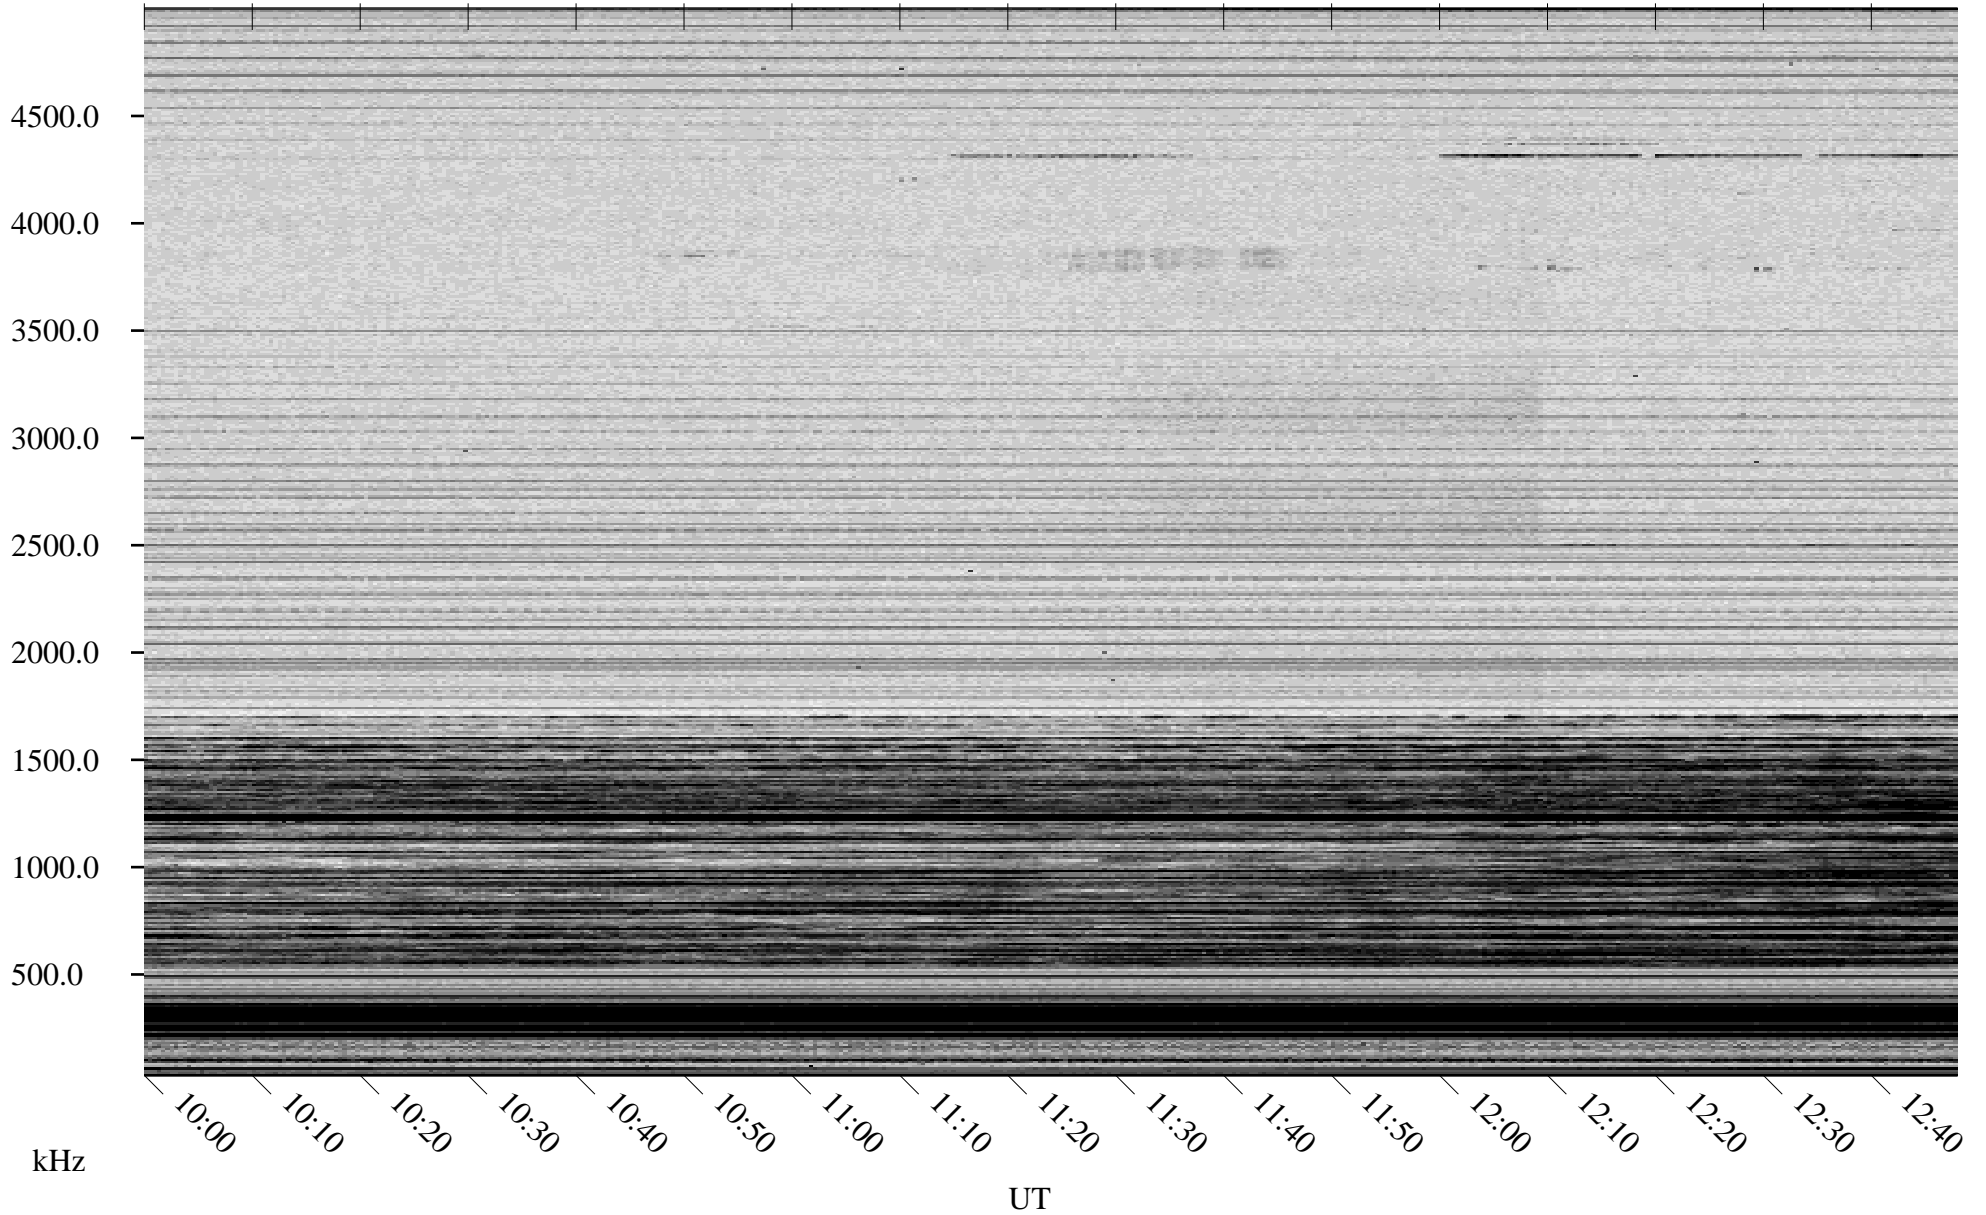

# 12/09/2006 Churchill, Manitoba

Linear Scale    Black = 161    White = 15

CH06342L.R00m max\_12

Page 5

# 12/09/2006 Churchill, Manitoba

Linear Scale    Black = 161    White = 15

CH06342L.R00m max\_12

Page 6

# 12/09/2006 Churchill, Manitoba

Linear Scale    Black = 161    White = 15

CH06342L.R00m max\_12

Page 7

# 12/09/2006 Churchill, Manitoba

Linear Scale    Black = 161    White = 15

CH06342L.R00m max\_12