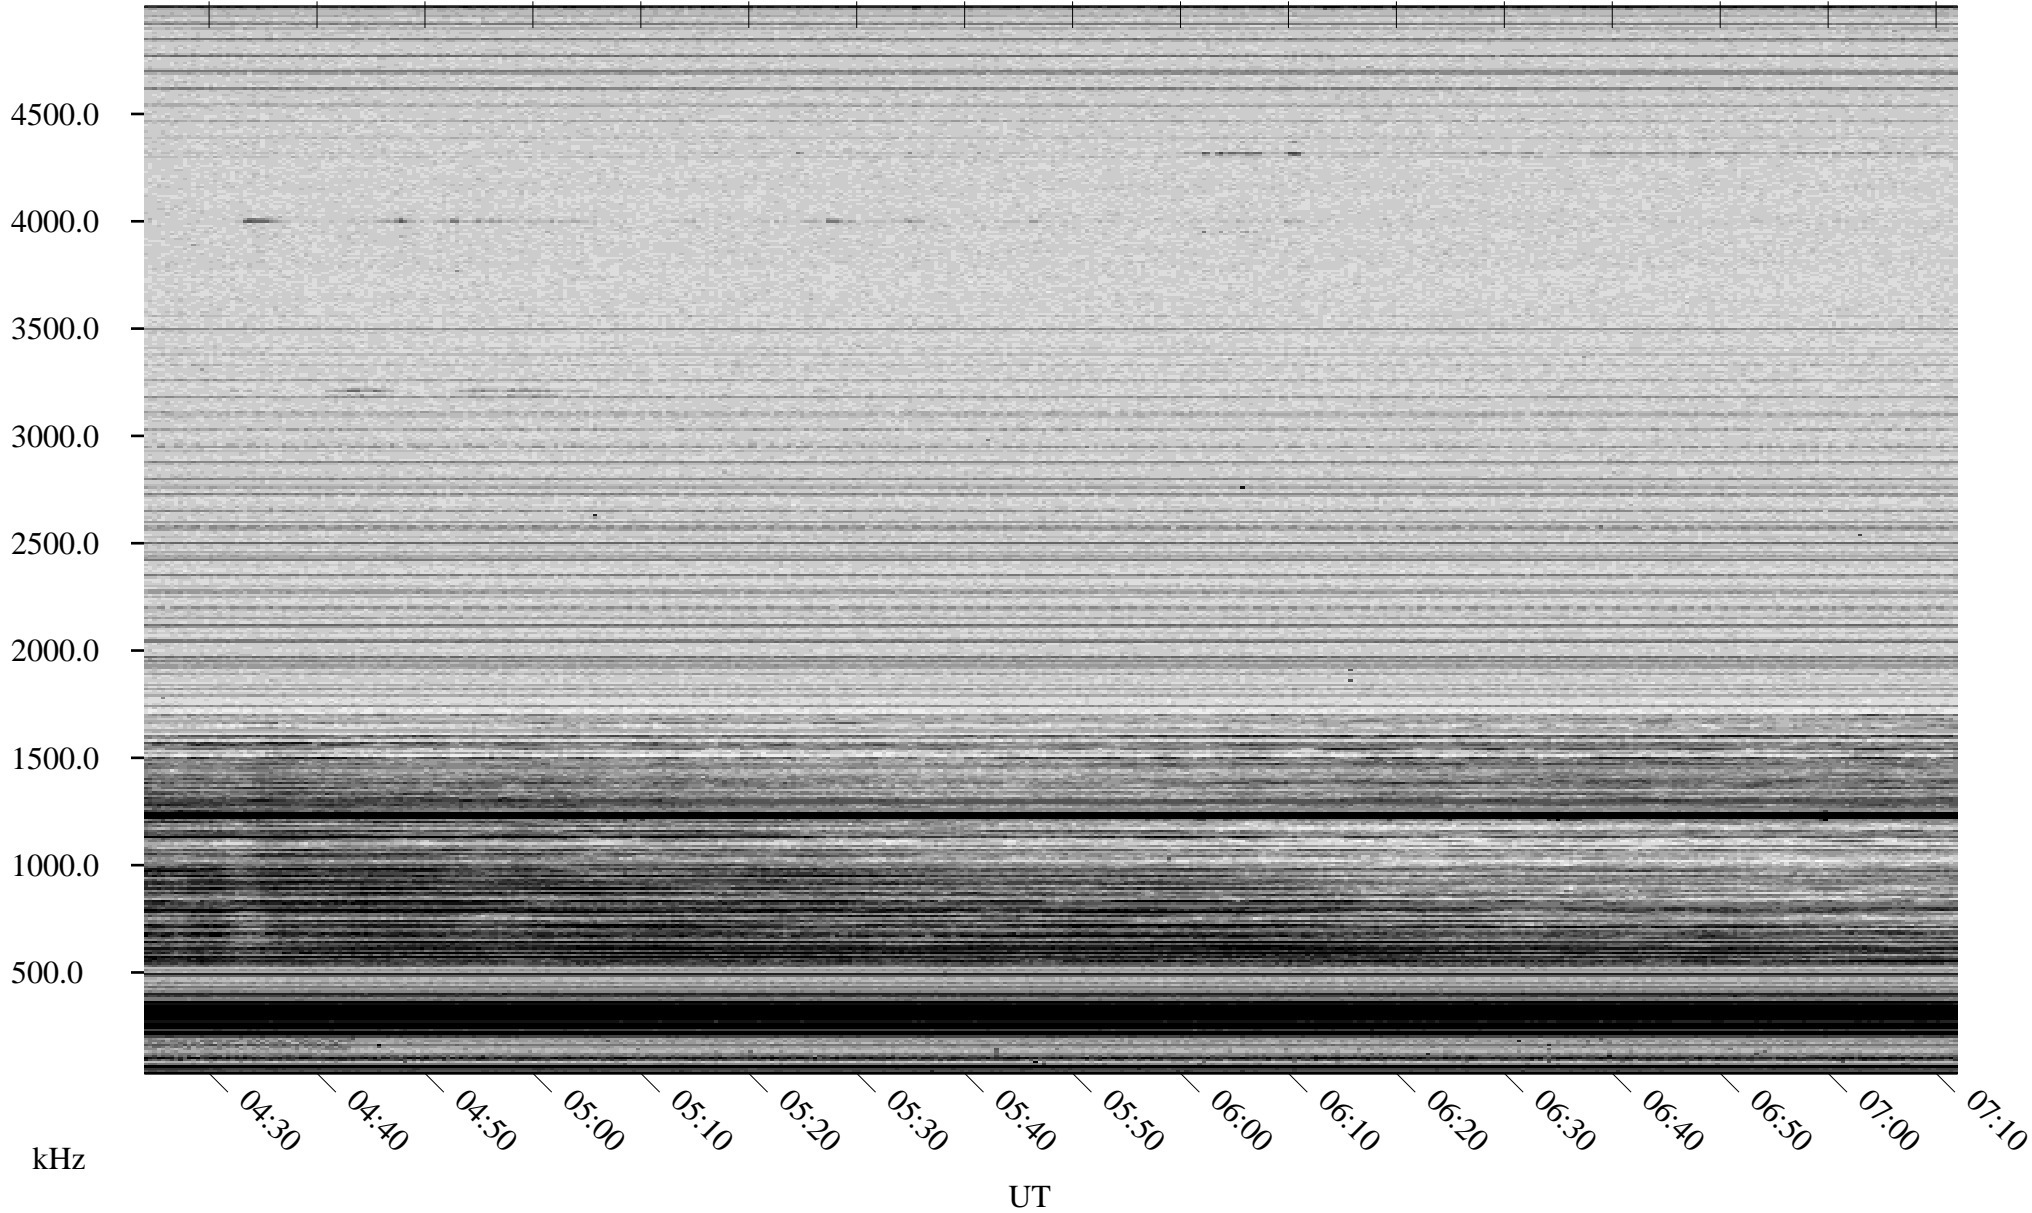

# 12/08/2006 Churchill, Manitoba

Linear Scale    Black = 161    White = 15

CH06342L.R00m max\_12

Page 1

# 12/08/2006 Churchill, Manitoba

Linear Scale    Black = 161    White = 15

CH06342L.R00m max\_12

Page 2

# 12/09/2006 Churchill, Manitoba

Linear Scale    Black = 161    White = 15

CH06342L.R00m max\_12

Page 3

# 12/09/2006 Churchill, Manitoba

Linear Scale    Black = 161    White = 15

CH06342L.R00m max\_12

Page 4