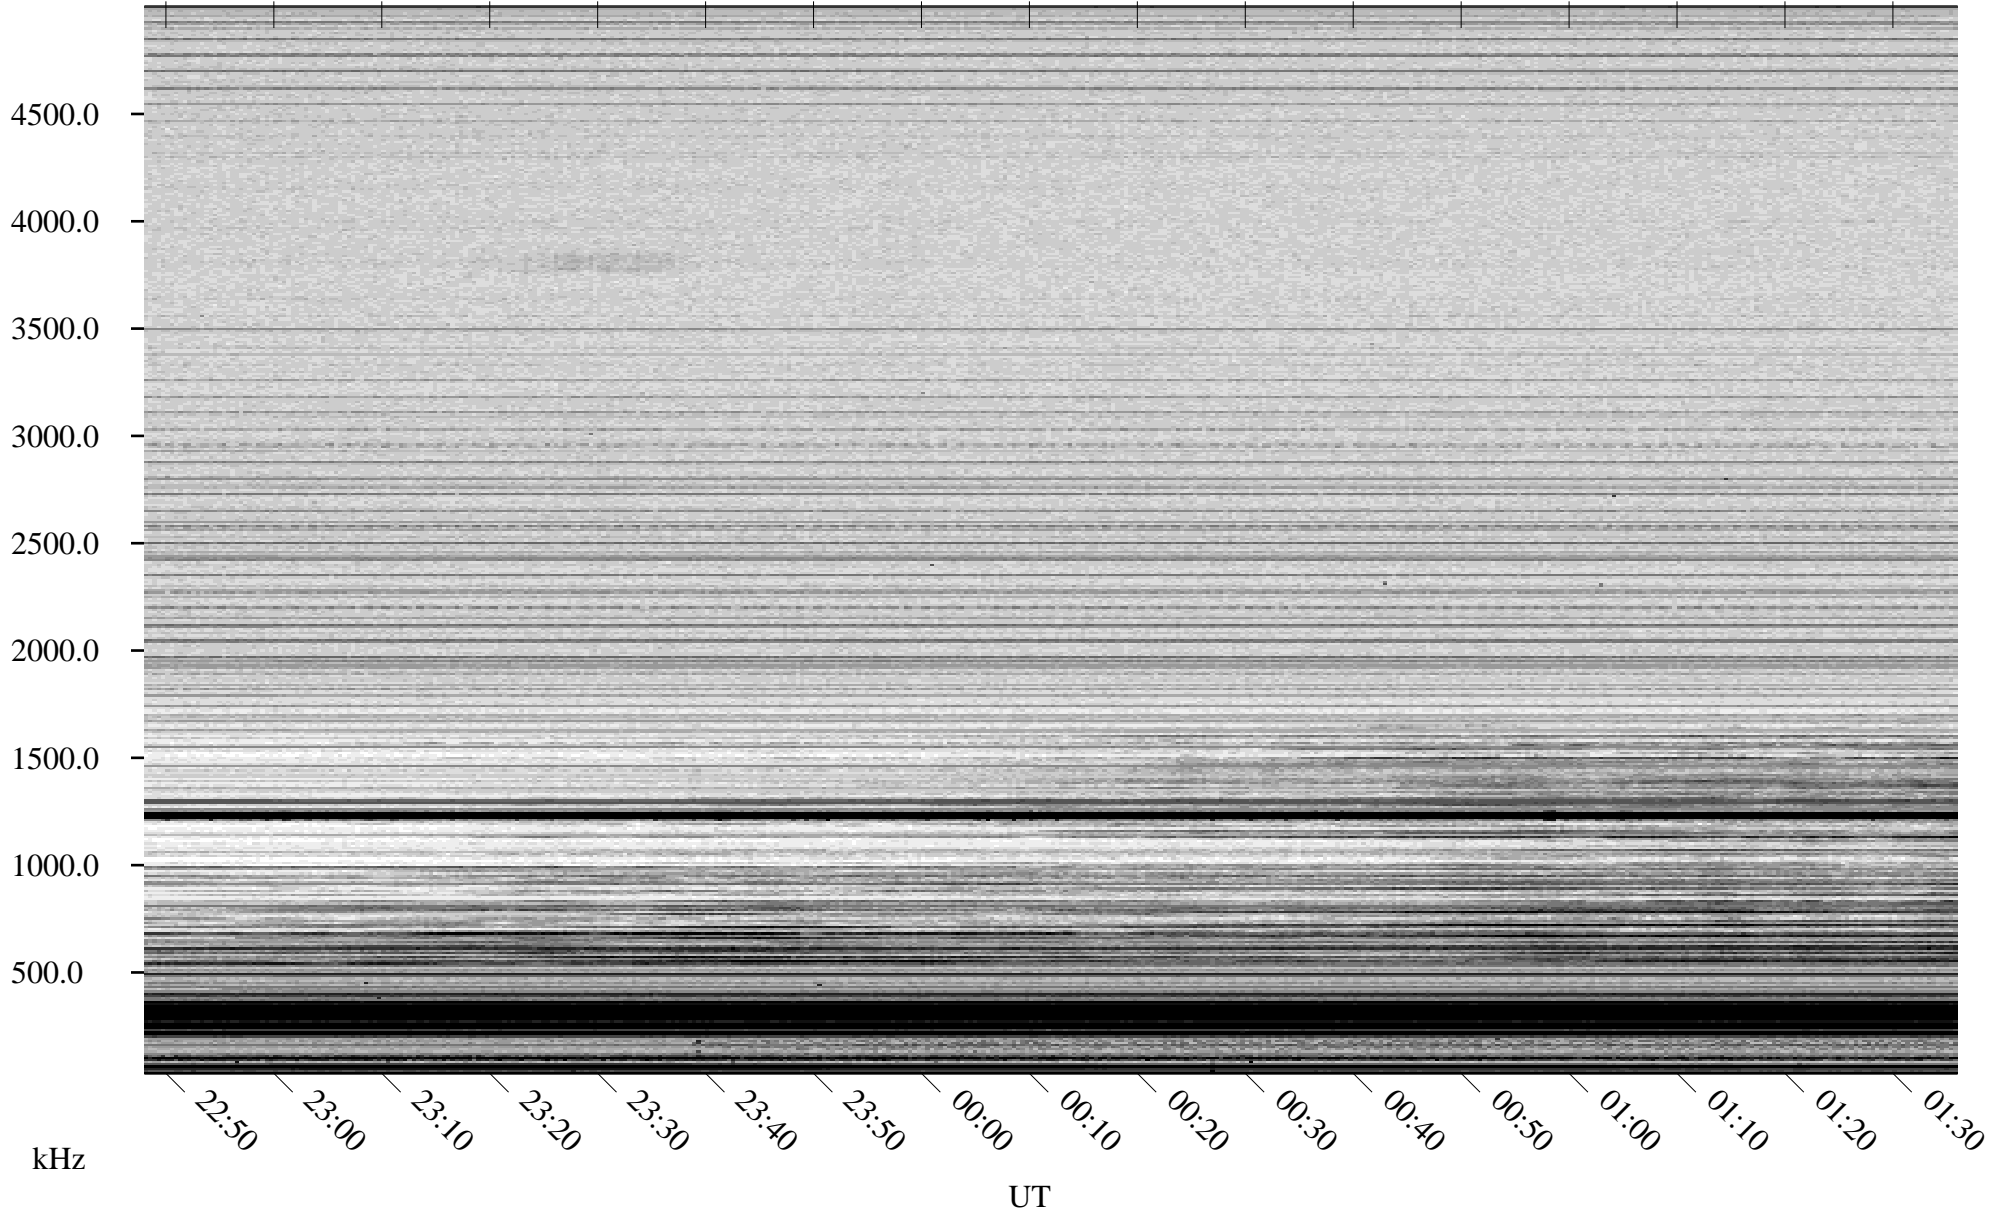

# 12/08/2006 Churchill, Manitoba

Linear Scale    Black = 161    White = 15

CH06342L.R00m max\_12

Page 1

# 12/08/2006 Churchill, Manitoba

Linear Scale    Black = 161    White = 15

CH06342L.R00m max\_12

Page 2

# 12/09/2006 Churchill, Manitoba

Linear Scale    Black = 161    White = 15

CH06342L.R00m max\_12

Page 3

# 12/09/2006 Churchill, Manitoba

Linear Scale    Black = 161    White = 15

CH06342L.R00m max\_12

Page 4