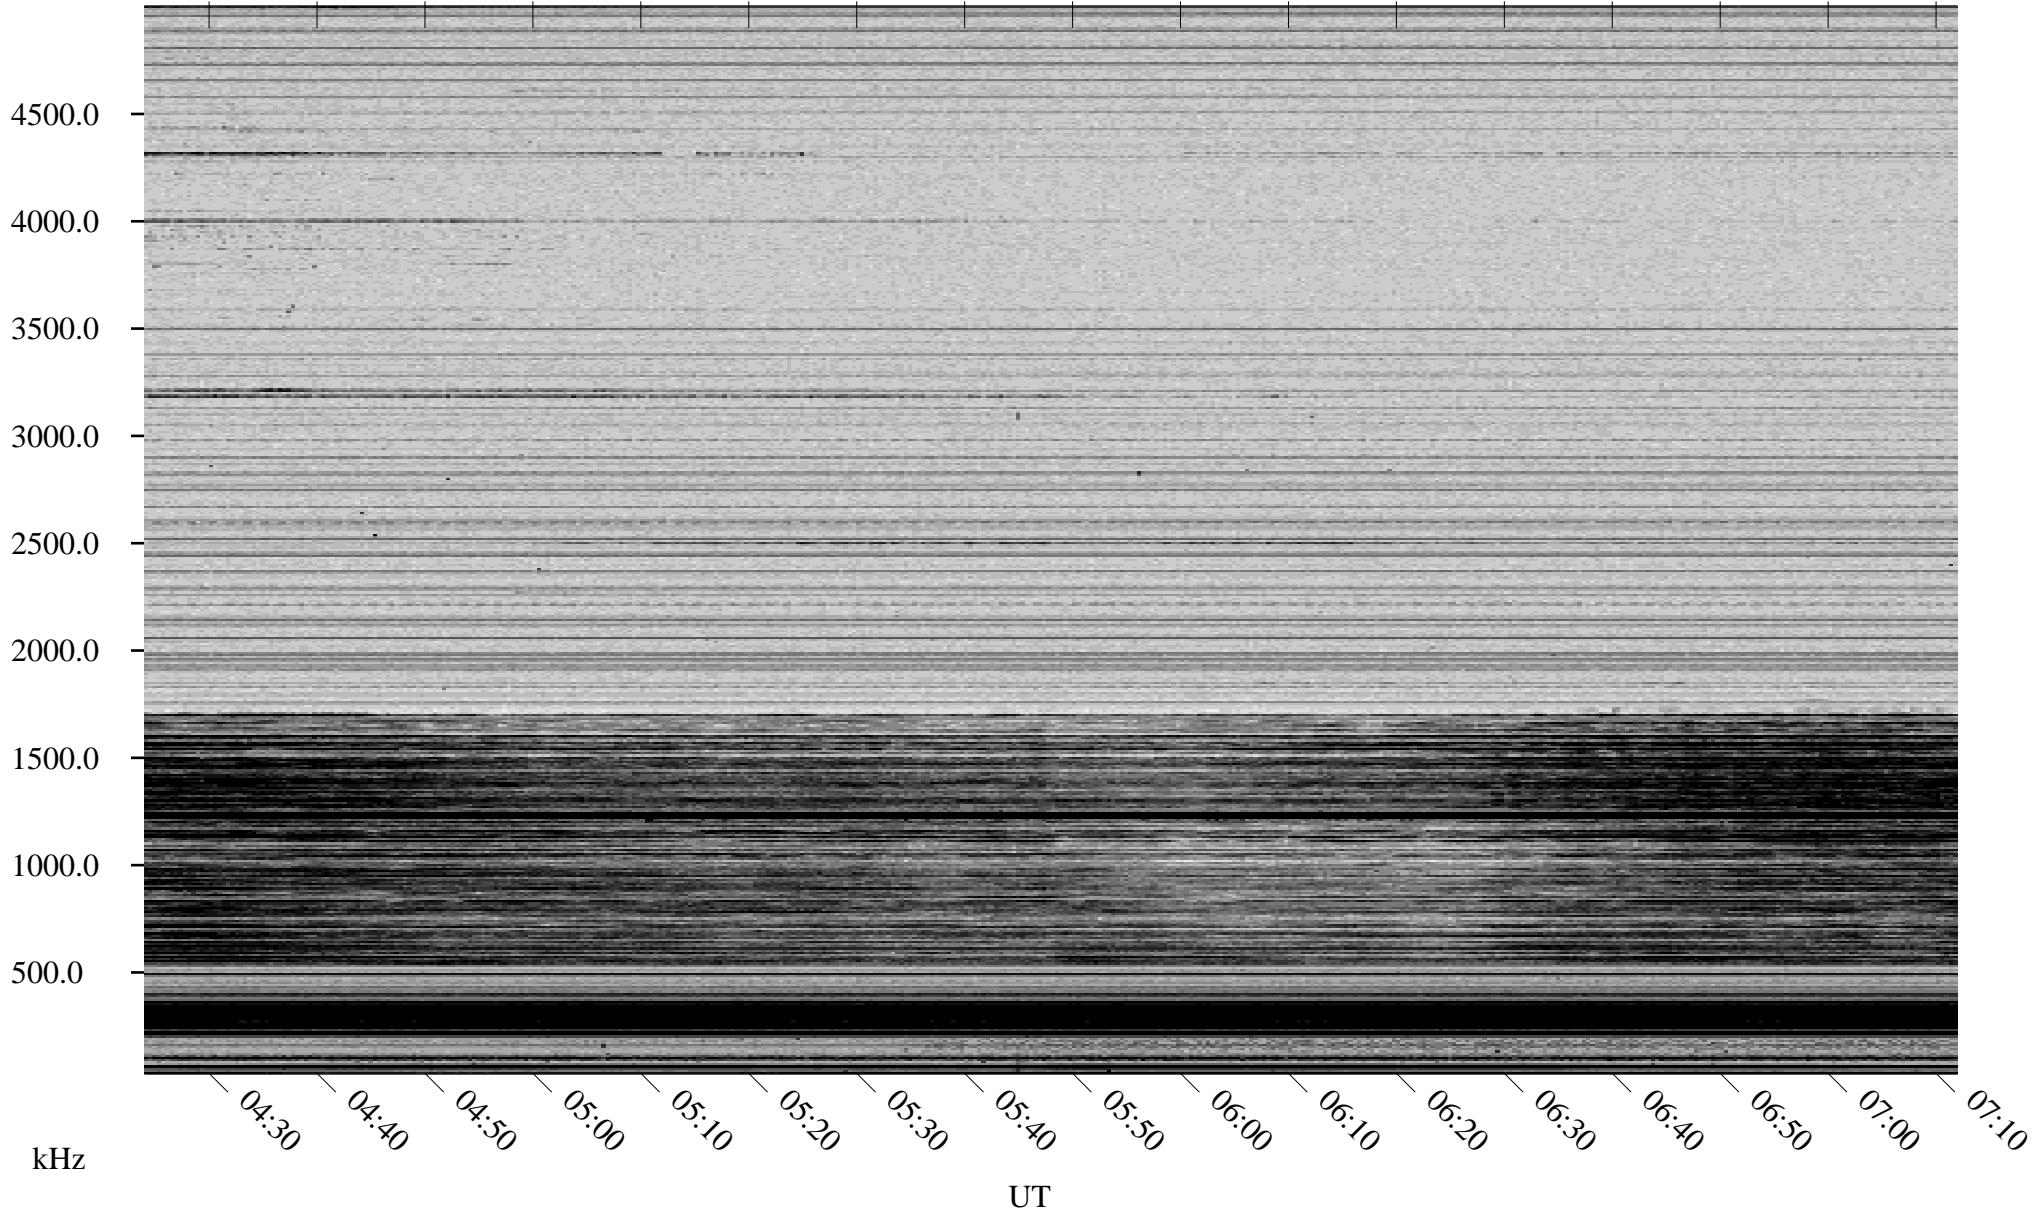

# 12/10/2006 Churchill, Manitoba

Linear Scale    Black = 161    White = 15

CH06344L.R00m max\_12

Page 1

# 12/10/2006 Churchill, Manitoba

Linear Scale    Black = 161    White = 15

CH06344L.R00m max\_12

Page 2

# 12/11/2006 Churchill, Manitoba

Linear Scale    Black = 161    White = 15

CH06344L.R00m max\_12

Page 3

# 12/11/2006 Churchill, Manitoba

Linear Scale    Black = 161    White = 15

CH06344L.R00m max\_12

Page 4