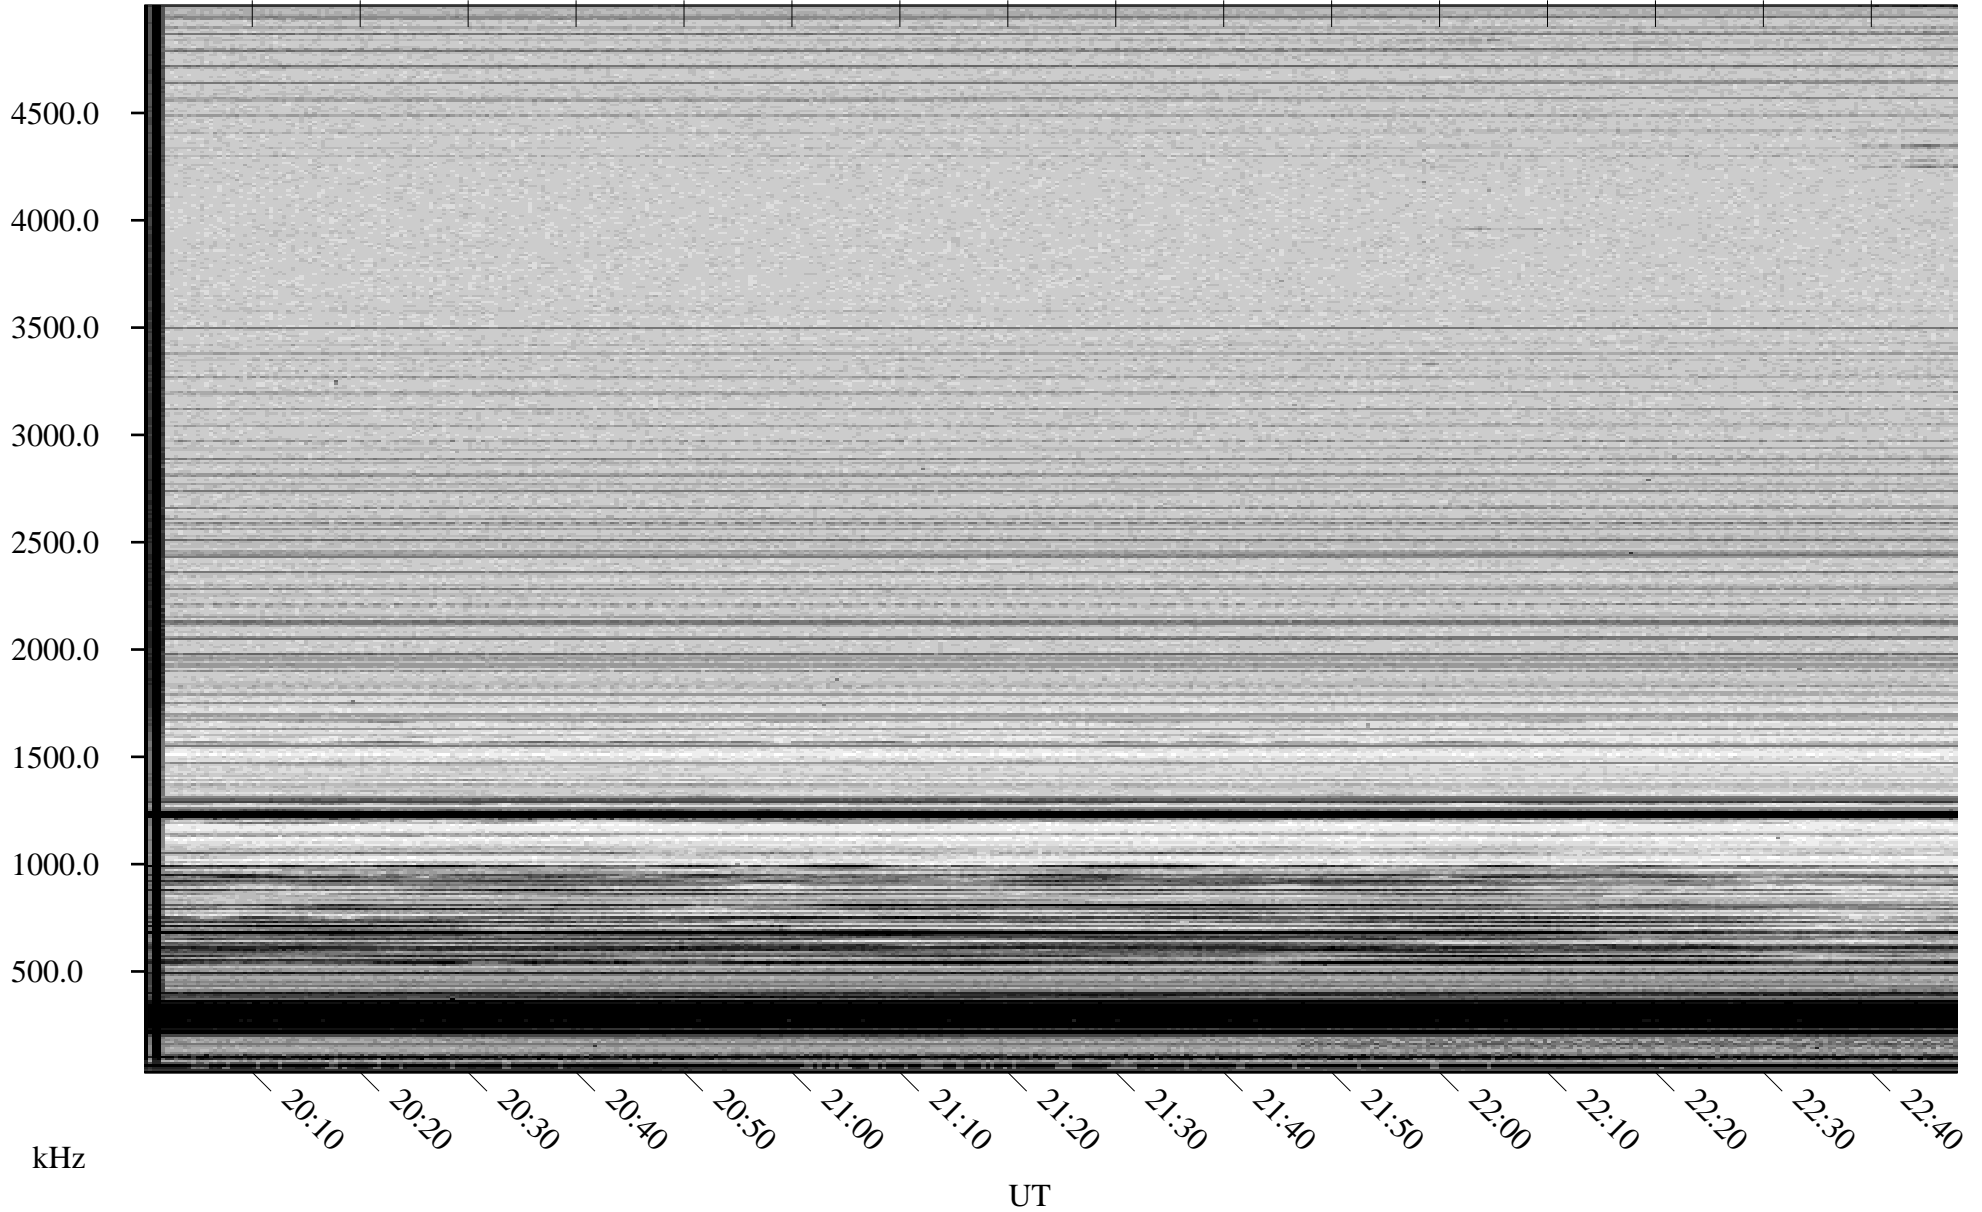

# 12/10/2006 Churchill, Manitoba

Linear Scale    Black = 161    White = 15

CH06344L.R00m max\_12

Page 1

# 12/10/2006 Churchill, Manitoba

Linear Scale    Black = 161    White = 15

CH06344L.R00m max\_12

Page 2

# 12/11/2006 Churchill, Manitoba

Linear Scale    Black = 161    White = 15

CH06344L.R00m max\_12

Page 3

# 12/11/2006 Churchill, Manitoba

Linear Scale    Black = 161    White = 15

CH06344L.R00m max\_12

Page 4