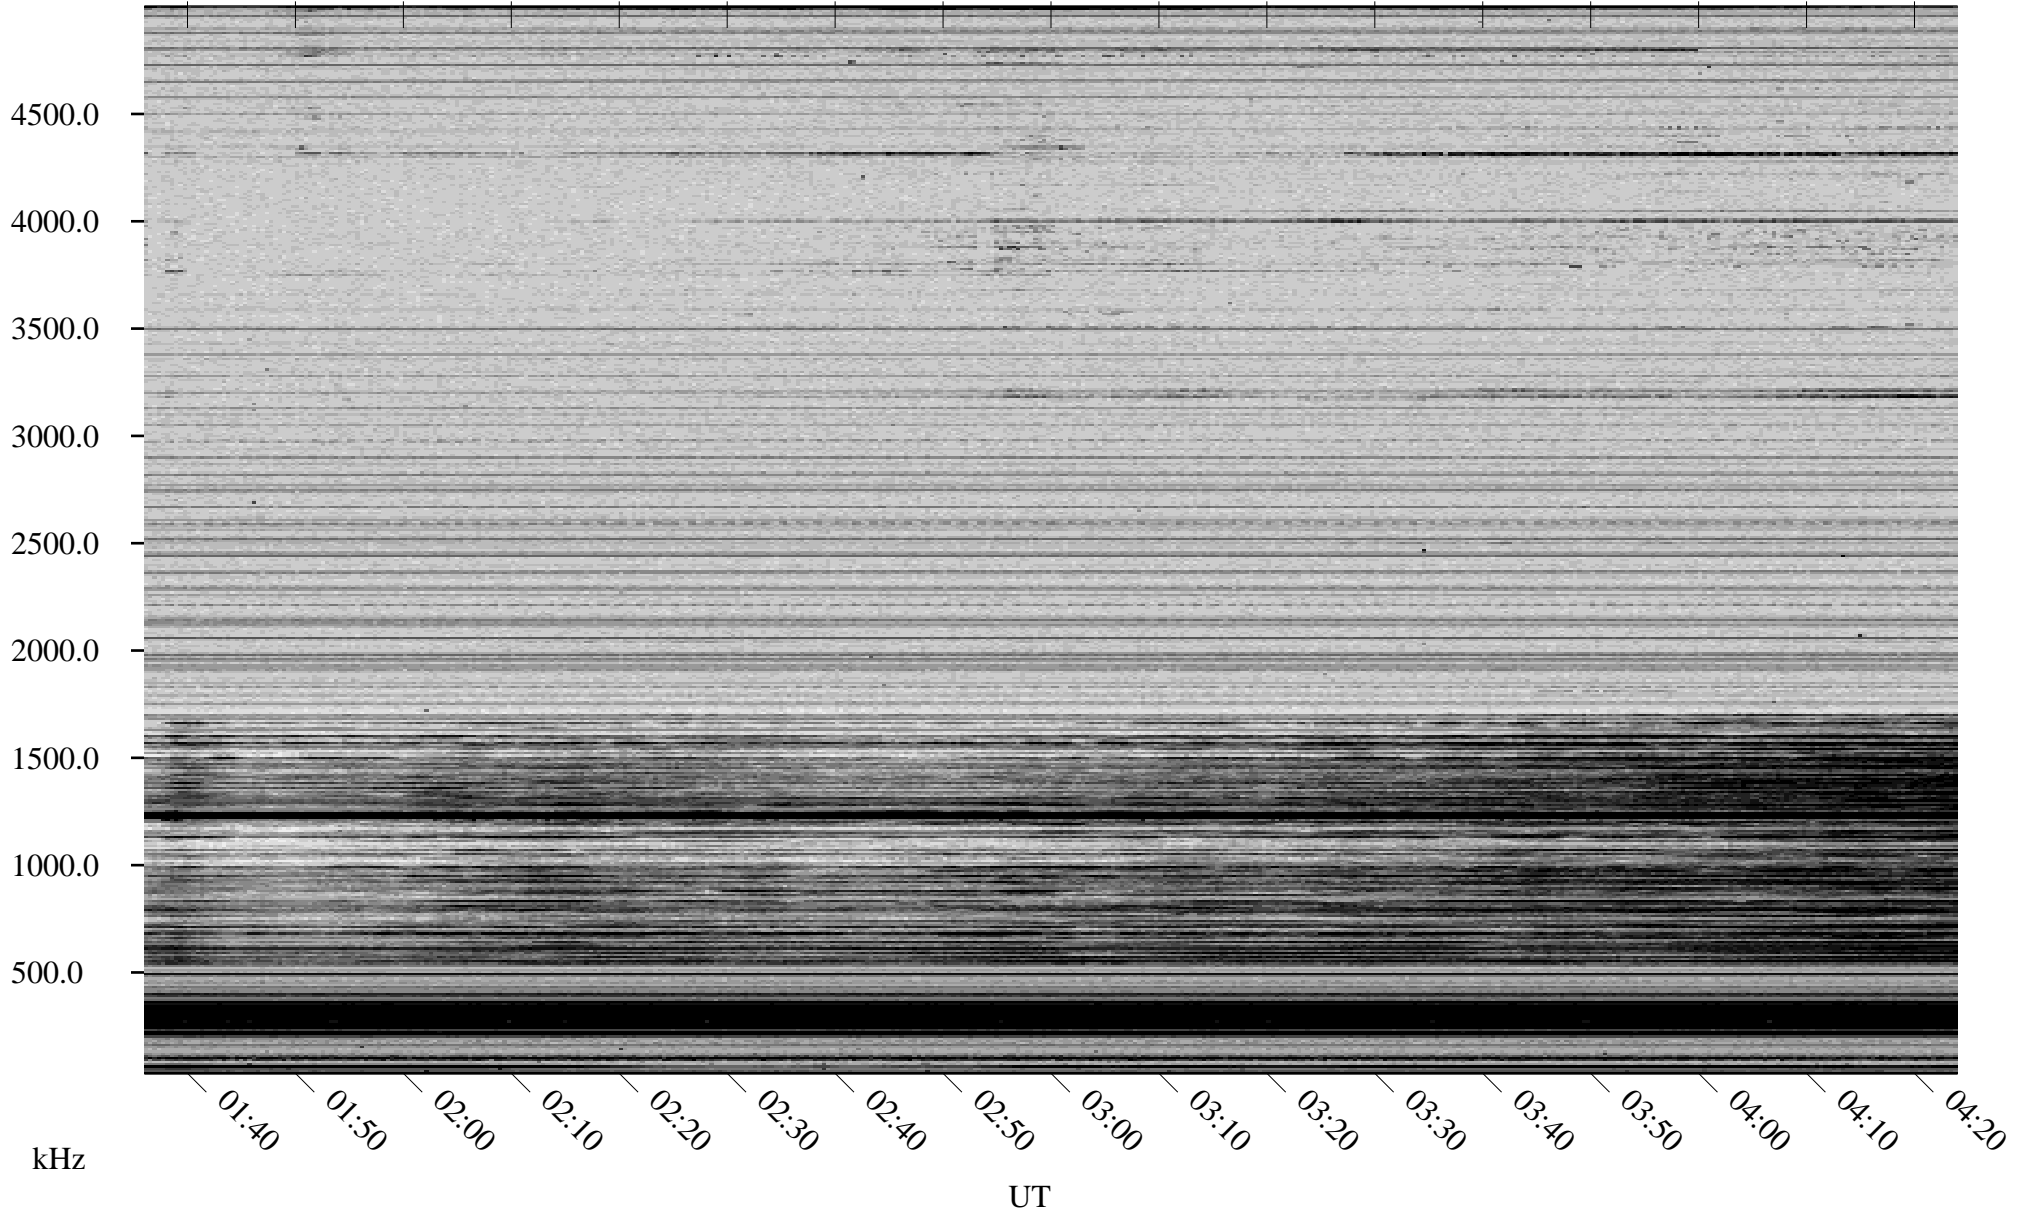

# 12/10/2006 Churchill, Manitoba

Linear Scale    Black = 161    White = 15

CH06344L.R00m max\_12

Page 1

# 12/10/2006 Churchill, Manitoba

Linear Scale    Black = 161    White = 15

CH06344L.R00m max\_12

Page 2

# 12/11/2006 Churchill, Manitoba

Linear Scale    Black = 161    White = 15

CH06344L.R00m max\_12

Page 3

# 12/11/2006 Churchill, Manitoba

Linear Scale    Black = 161    White = 15

CH06344L.R00m max\_12

Page 4