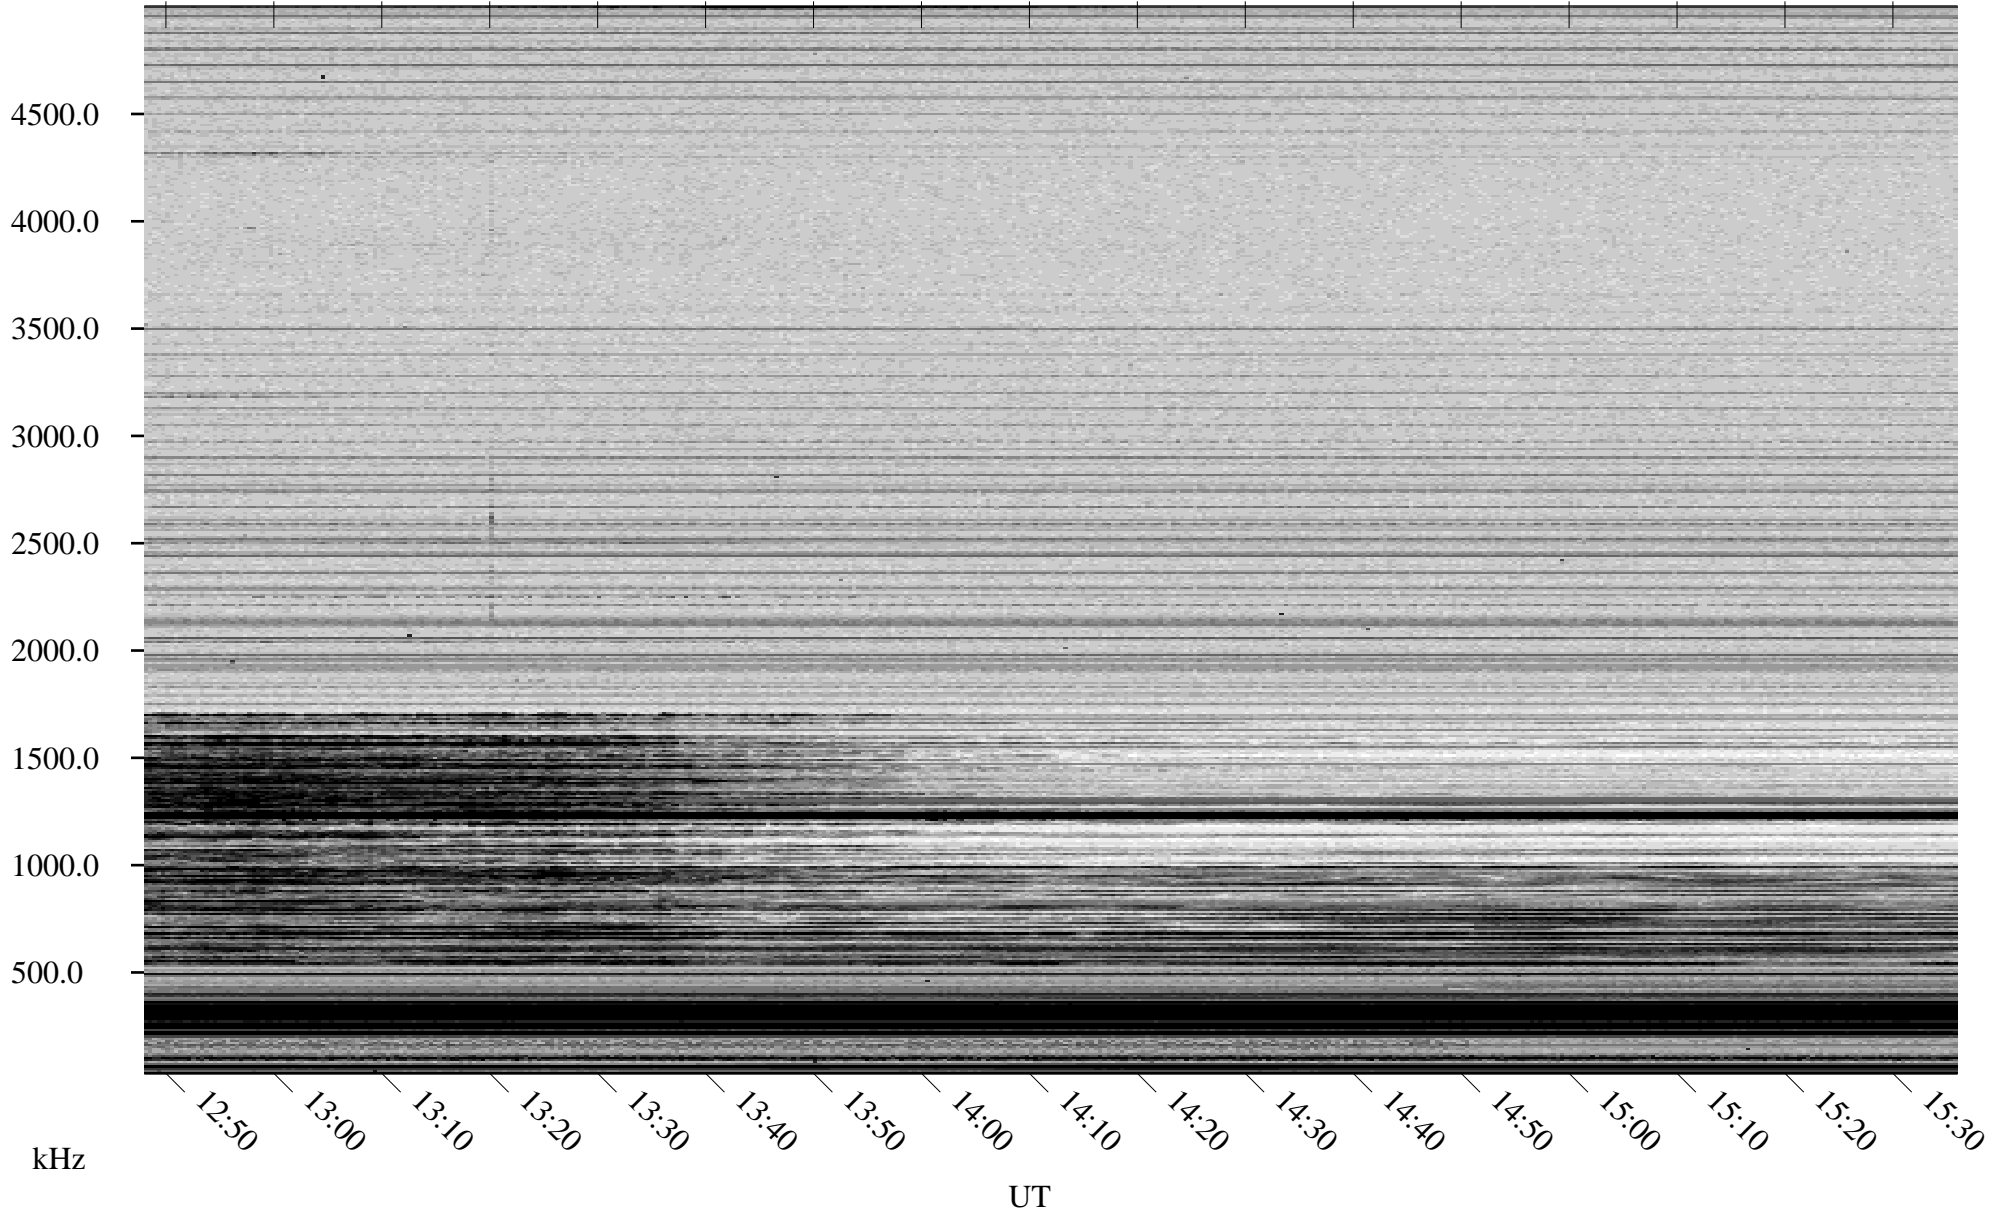

# 12/11/2006 Churchill, Manitoba

Linear Scale    Black = 161    White = 15

CH06344L.R00m max\_12

Page 6

# 12/11/2006 Churchill, Manitoba

Linear Scale    Black = 161    White = 15

CH06344L.R00m max\_12

Page 7