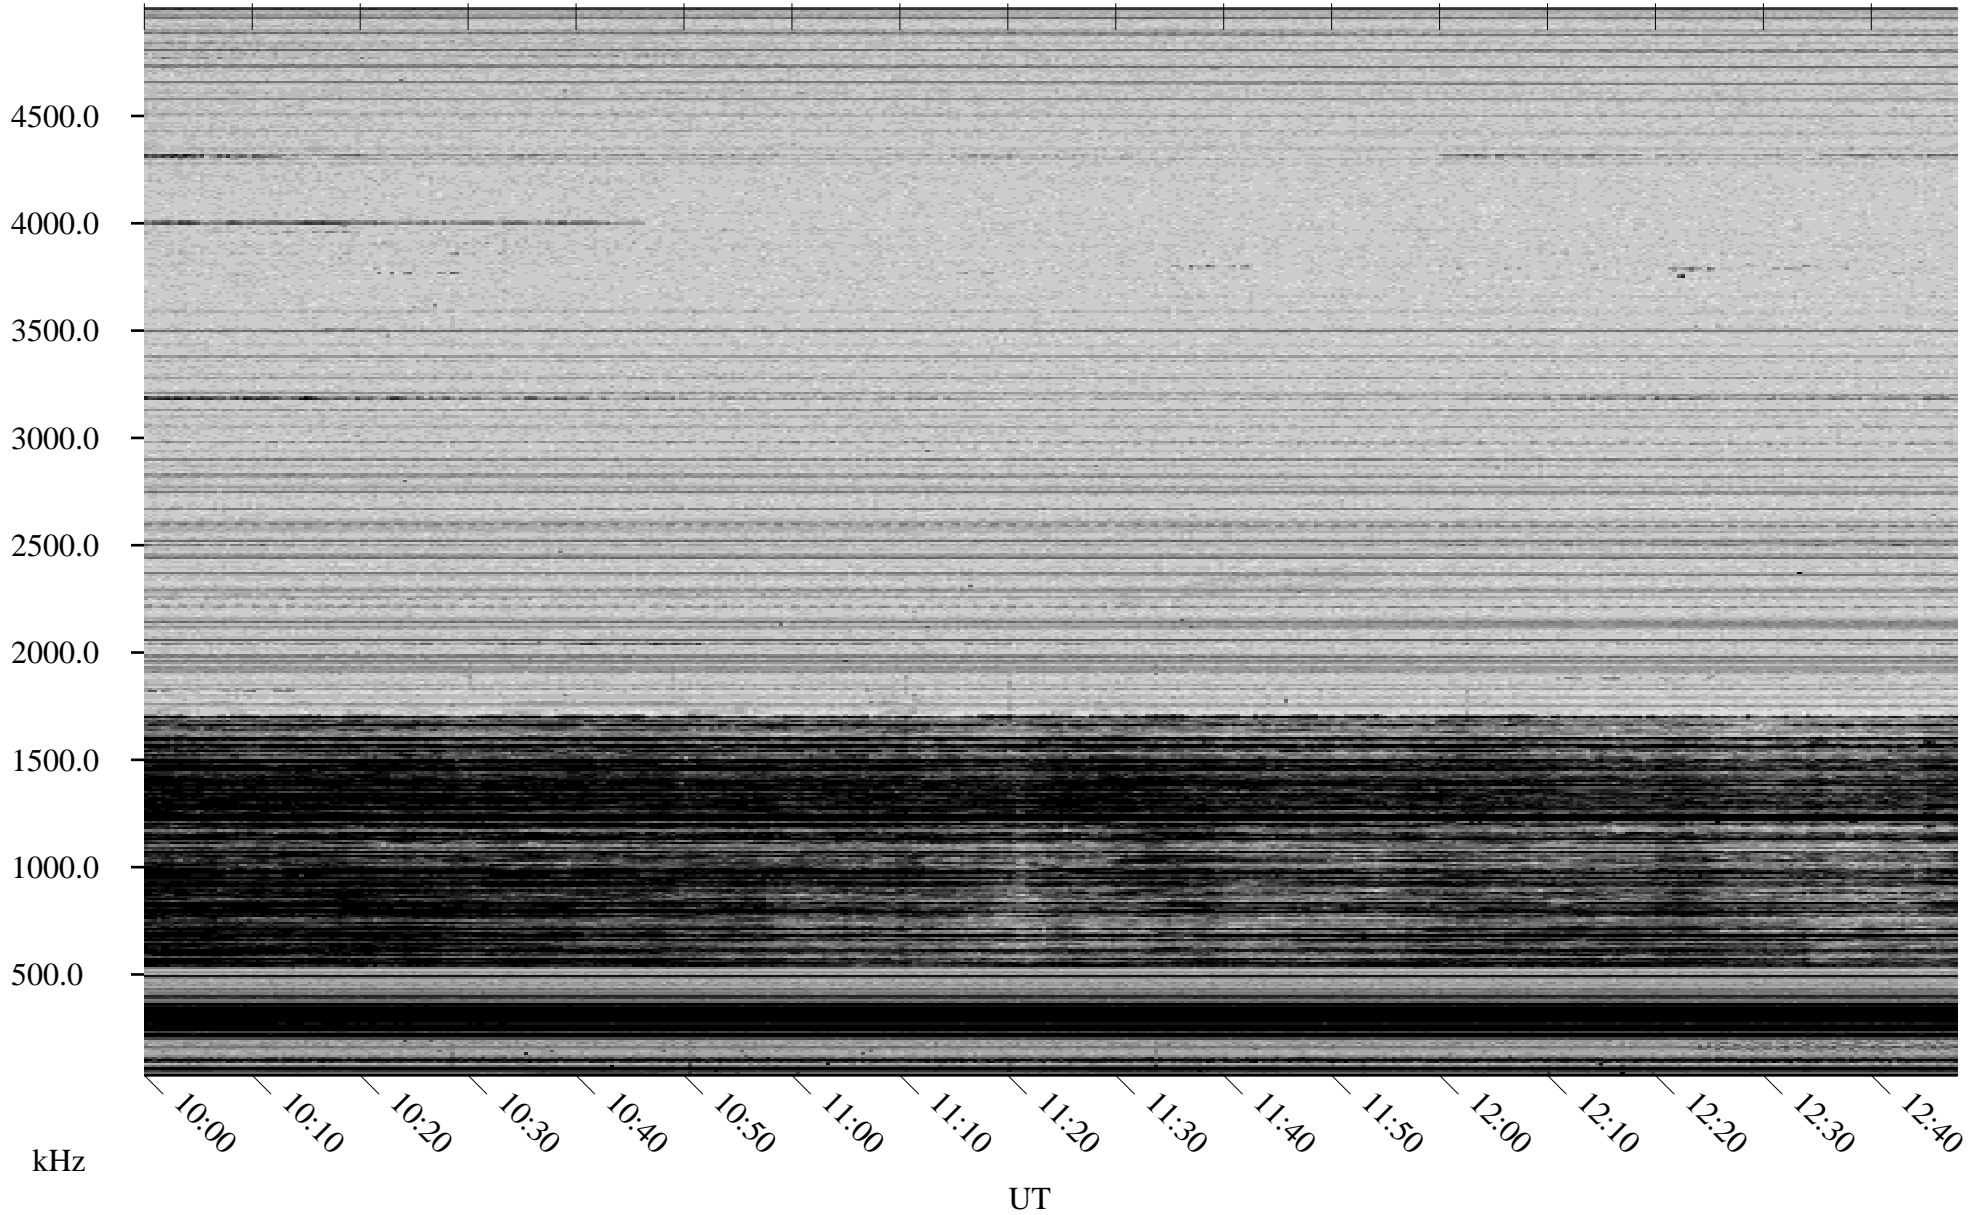

# 12/11/2006 Churchill, Manitoba

Linear Scale    Black = 161    White = 15

CH06344L.R00m max\_12

Page 5

# 12/11/2006 Churchill, Manitoba

Linear Scale    Black = 161    White = 15

CH06344L.R00m max\_12

Page 6

# 12/11/2006 Churchill, Manitoba

Linear Scale    Black = 161    White = 15

CH06344L.R00m max\_12

Page 7