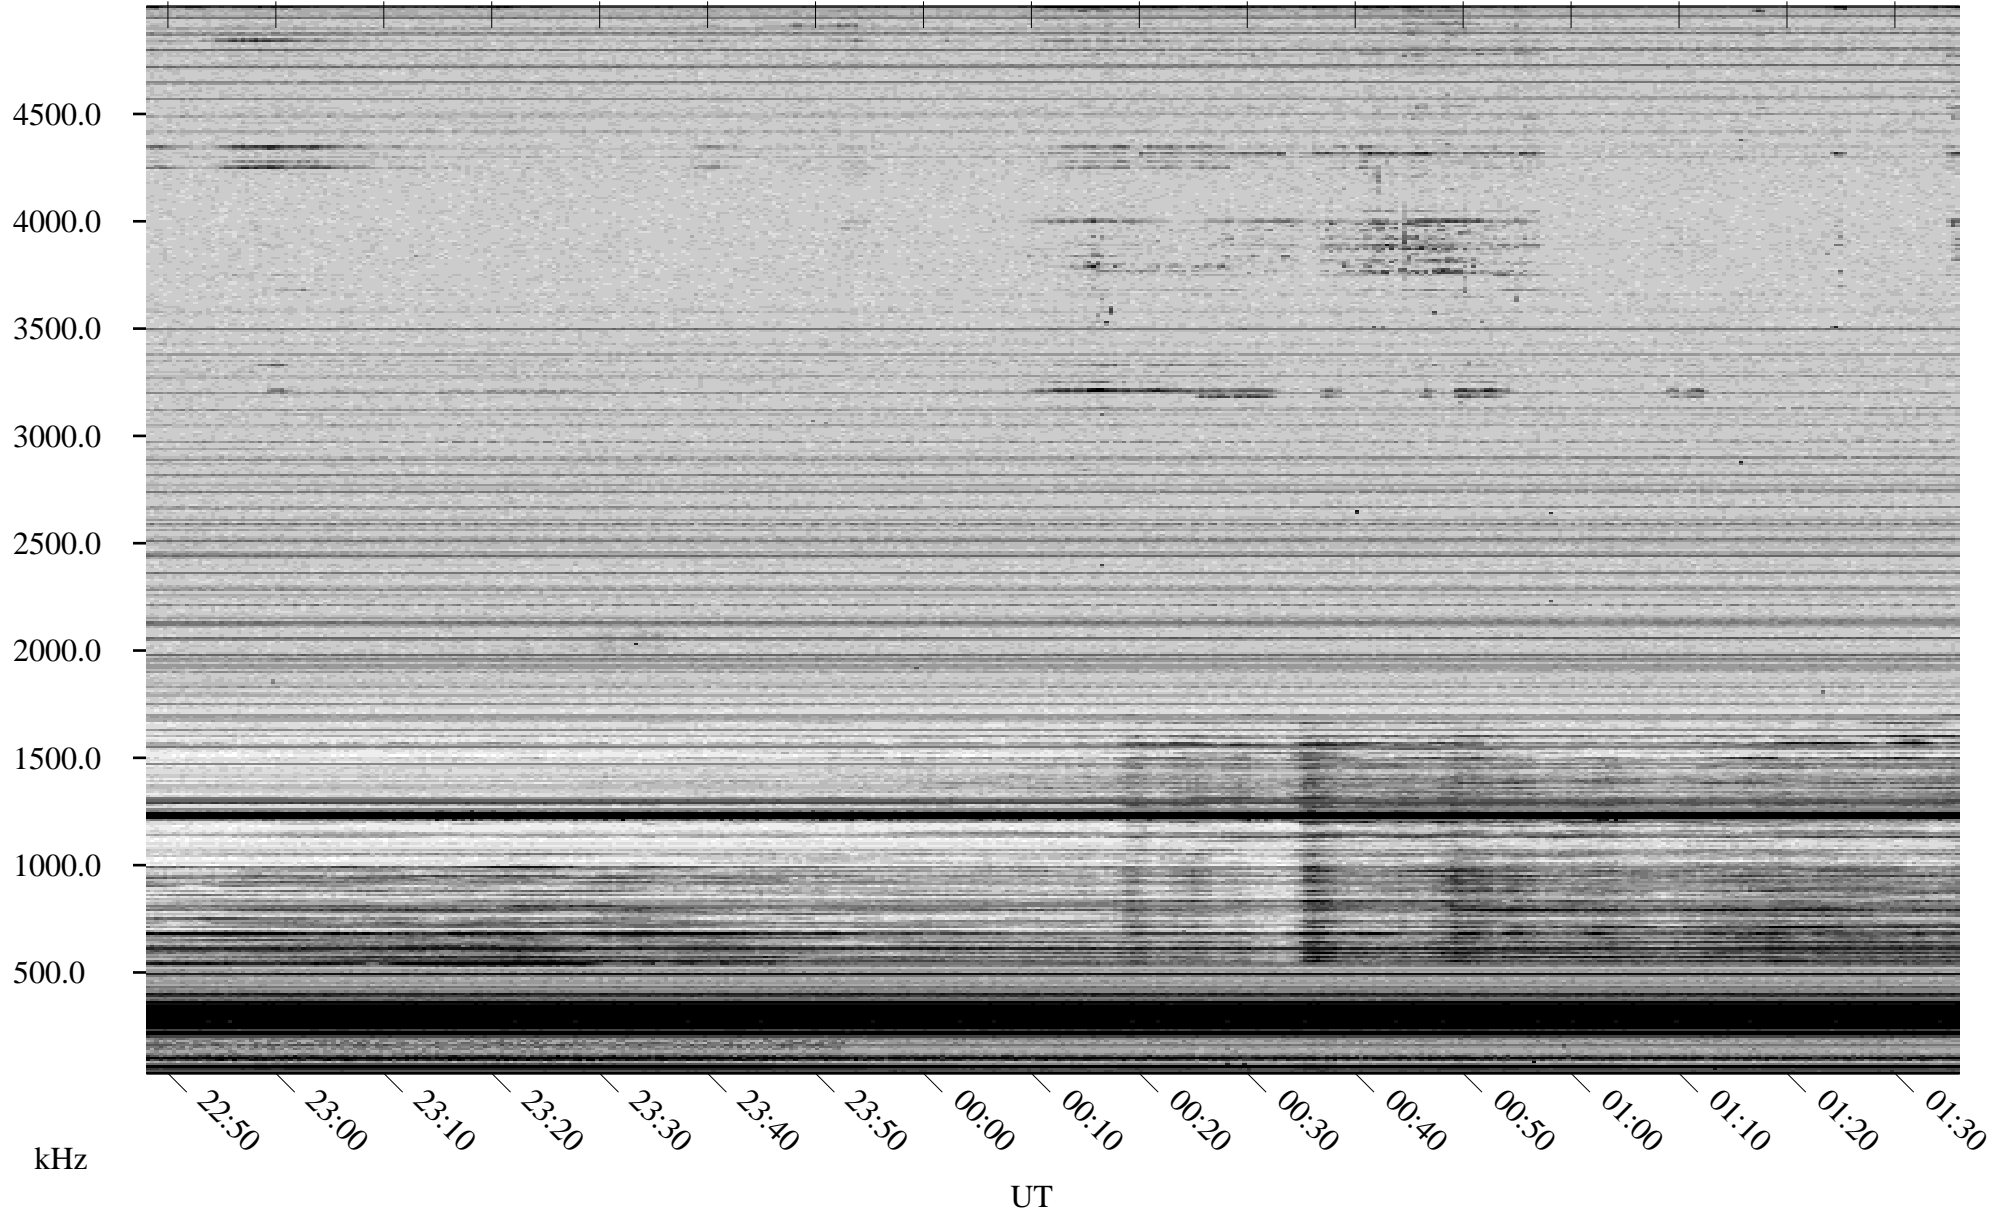

# 12/10/2006 Churchill, Manitoba

Linear Scale    Black = 161    White = 15

CH06344L.R00m max\_12

Page 1

# 12/10/2006 Churchill, Manitoba

Linear Scale    Black = 161    White = 15

CH06344L.R00m max\_12

Page 2

# 12/11/2006 Churchill, Manitoba

Linear Scale    Black = 161    White = 15

CH06344L.R00m max\_12

Page 3

# 12/11/2006 Churchill, Manitoba

Linear Scale    Black = 161    White = 15

CH06344L.R00m max\_12

Page 4