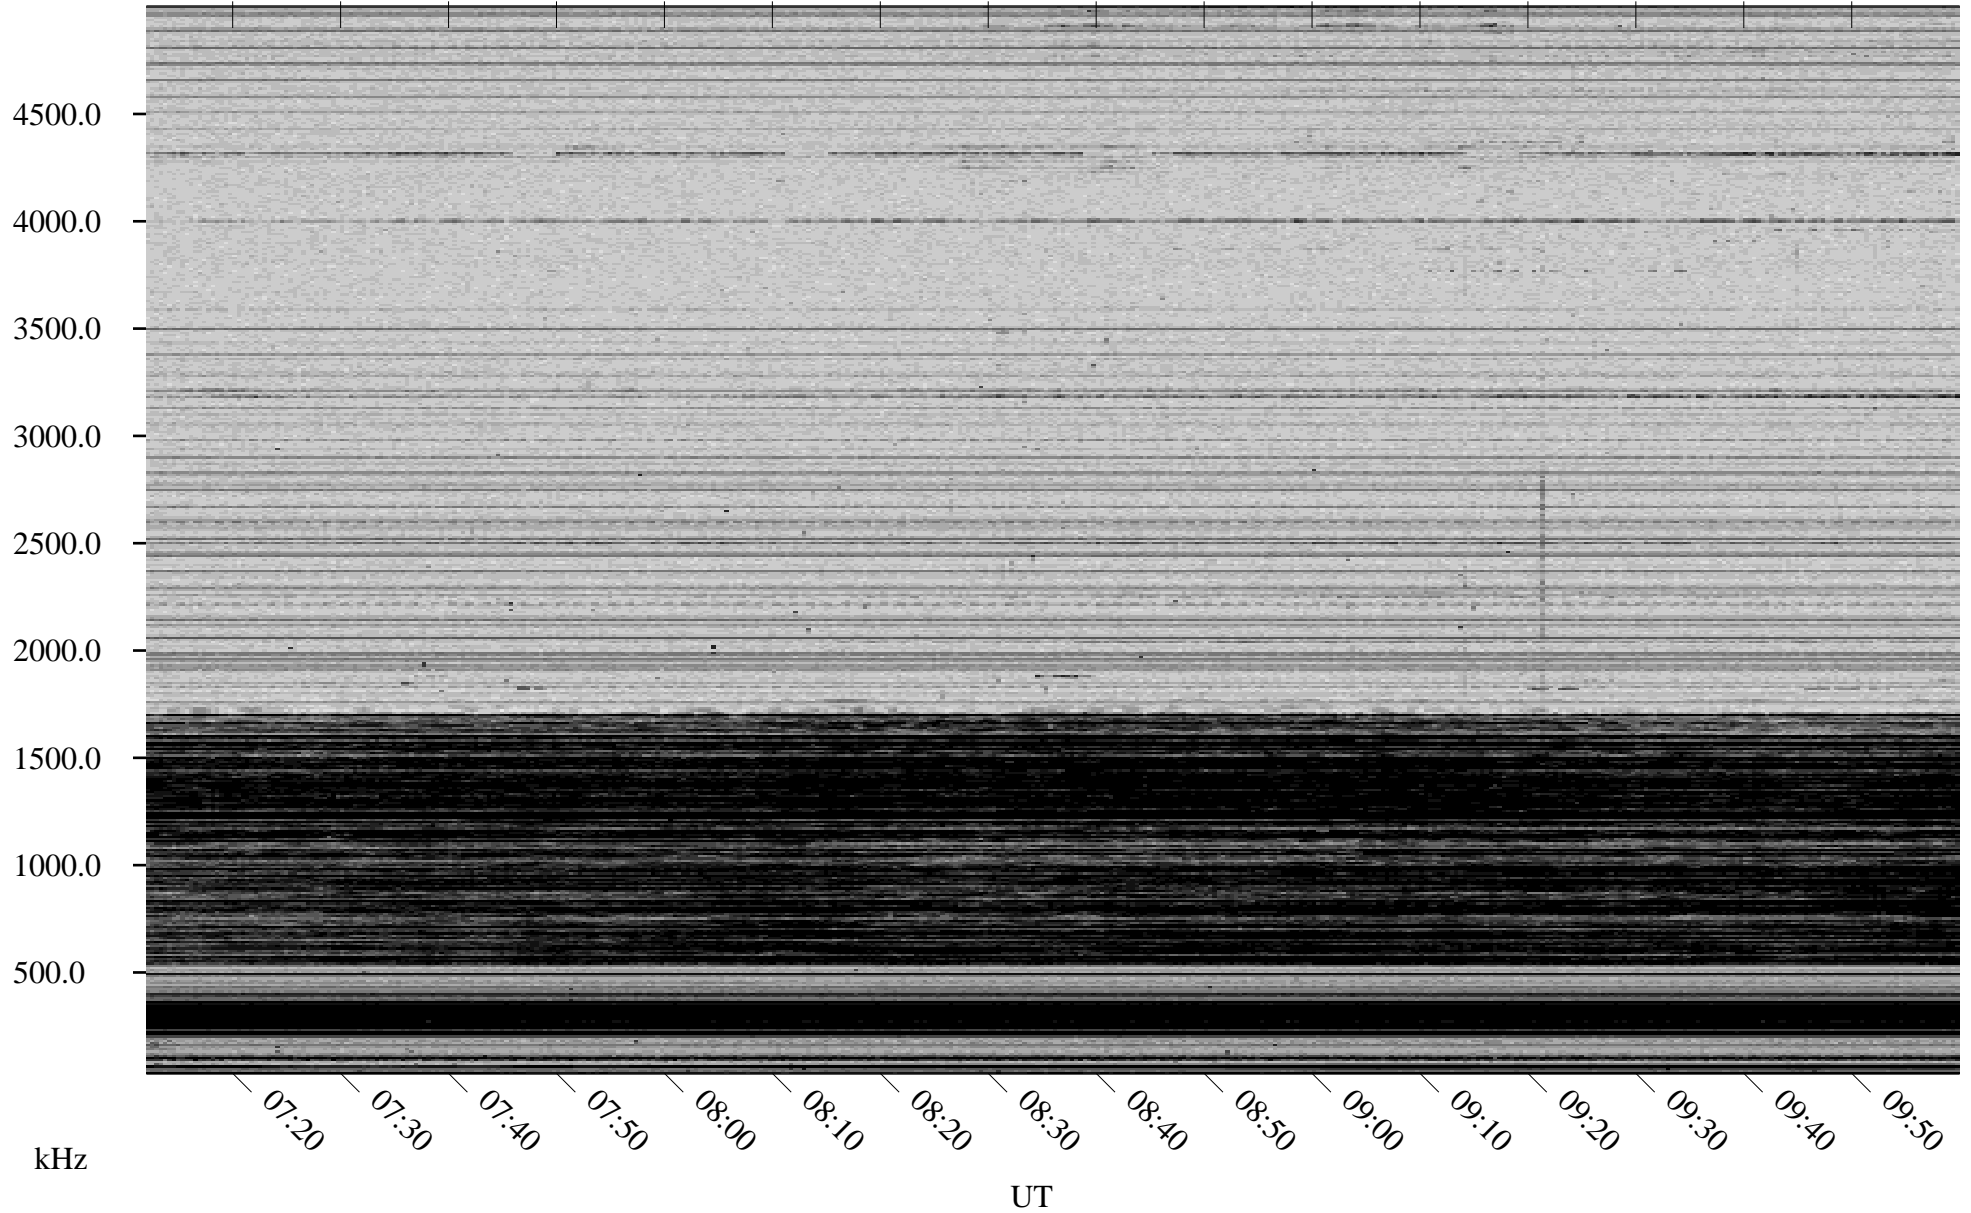

# 12/10/2006 Churchill, Manitoba

Linear Scale    Black = 161    White = 15

CH06344L.R00m max\_12

Page 1

# 12/10/2006 Churchill, Manitoba

Linear Scale    Black = 161    White = 15

CH06344L.R00m max\_12

Page 2

# 12/11/2006 Churchill, Manitoba

Linear Scale    Black = 161    White = 15

CH06344L.R00m max\_12

Page 4

# 12/11/2006 Churchill, Manitoba

Linear Scale    Black = 161    White = 15

CH06344L.R00m max\_12

Page 5