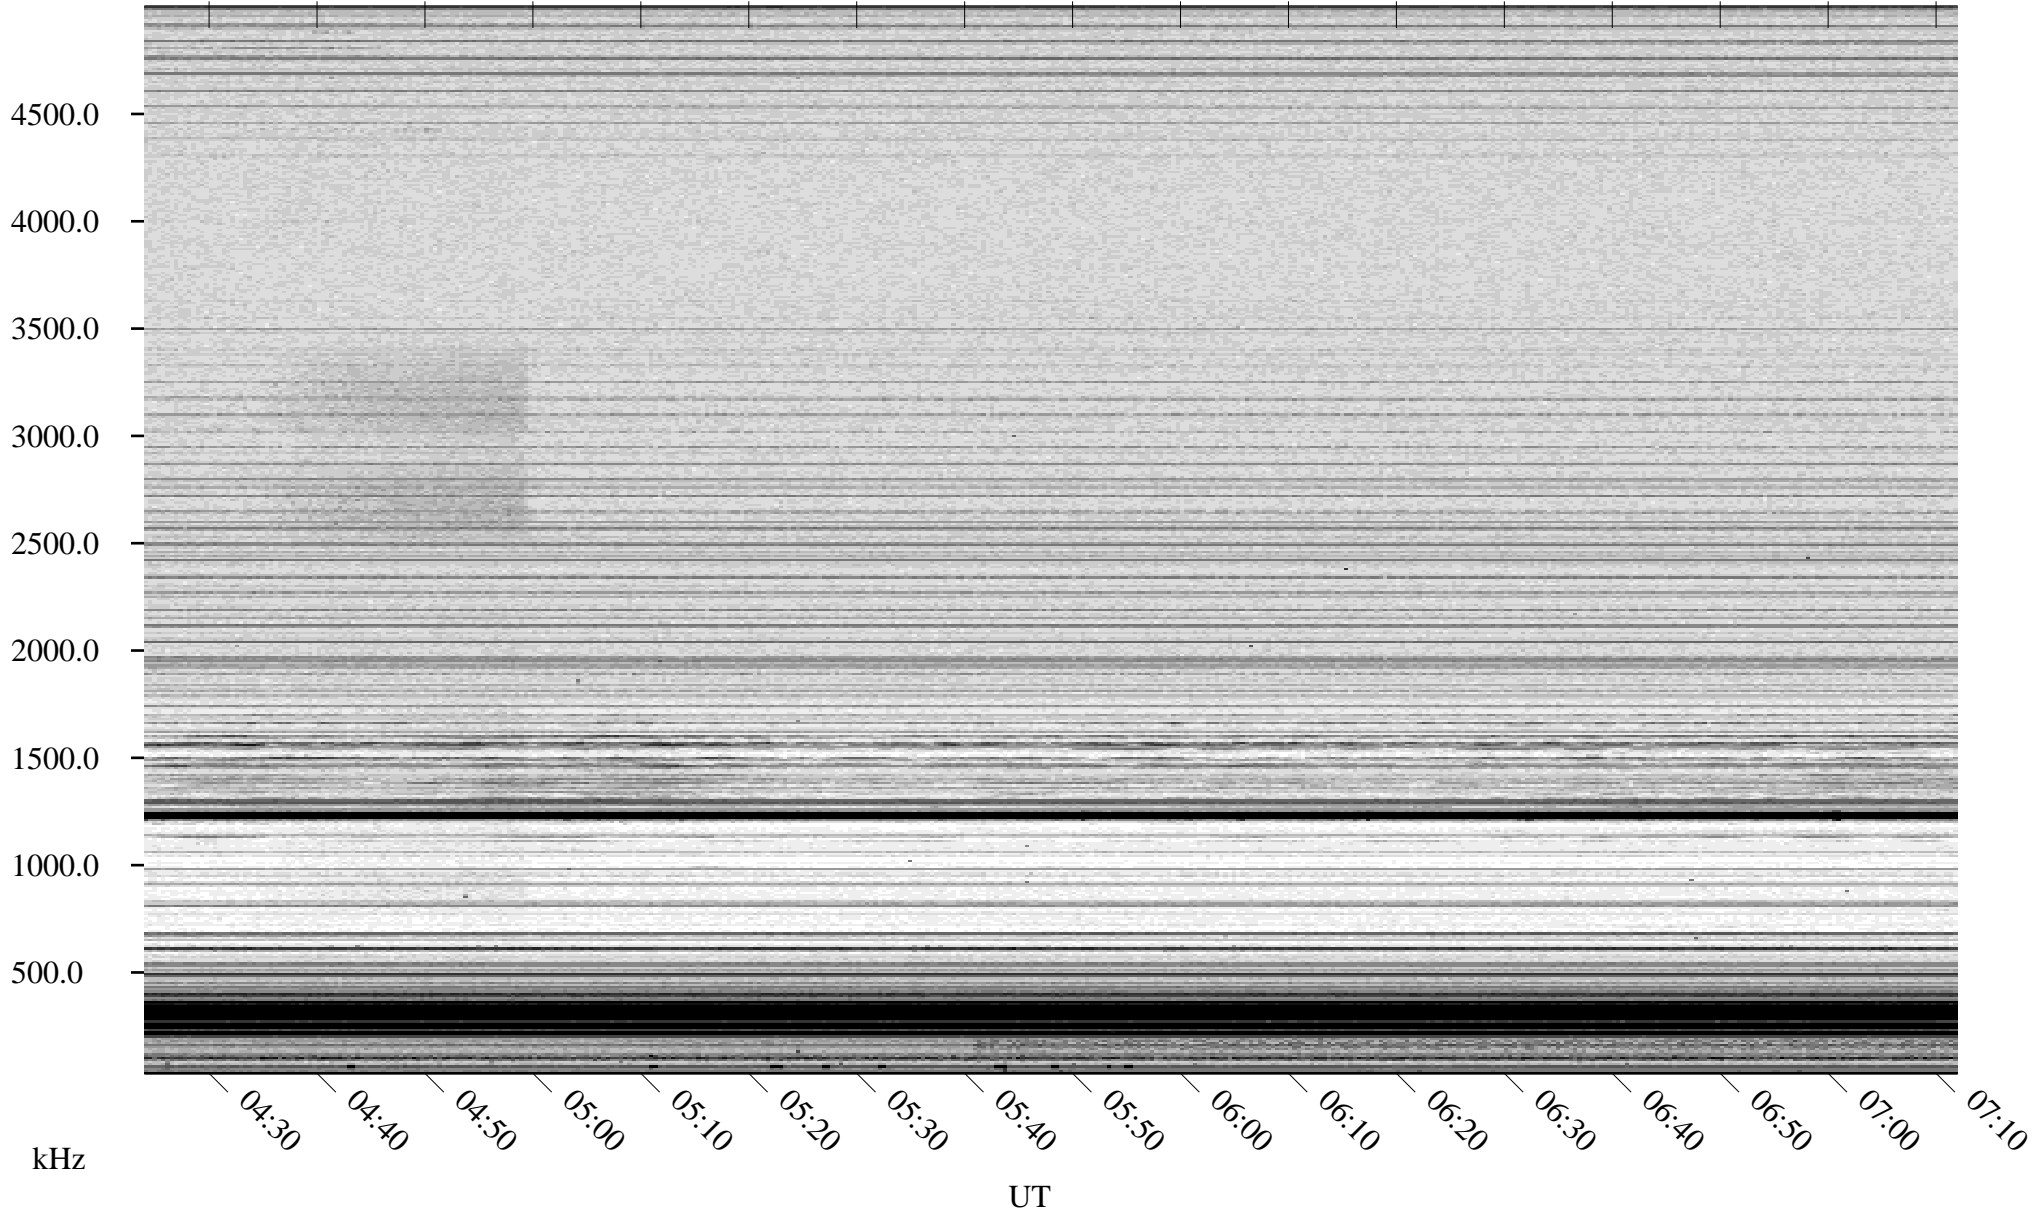

# 12/12/2006 Churchill, Manitoba

Linear Scale    Black = 161    White = 15

CH06346L.R00m max\_12

Page 1

# 12/12/2006 Churchill, Manitoba

Linear Scale    Black = 161    White = 15

CH06346L.R00m max\_12

Page 2

# 12/13/2006 Churchill, Manitoba

Linear Scale    Black = 161    White = 15

CH06346L.R00m max\_12

Page 3

# 12/13/2006 Churchill, Manitoba

Linear Scale    Black = 161    White = 15

CH06346L.R00m max\_12

Page 4