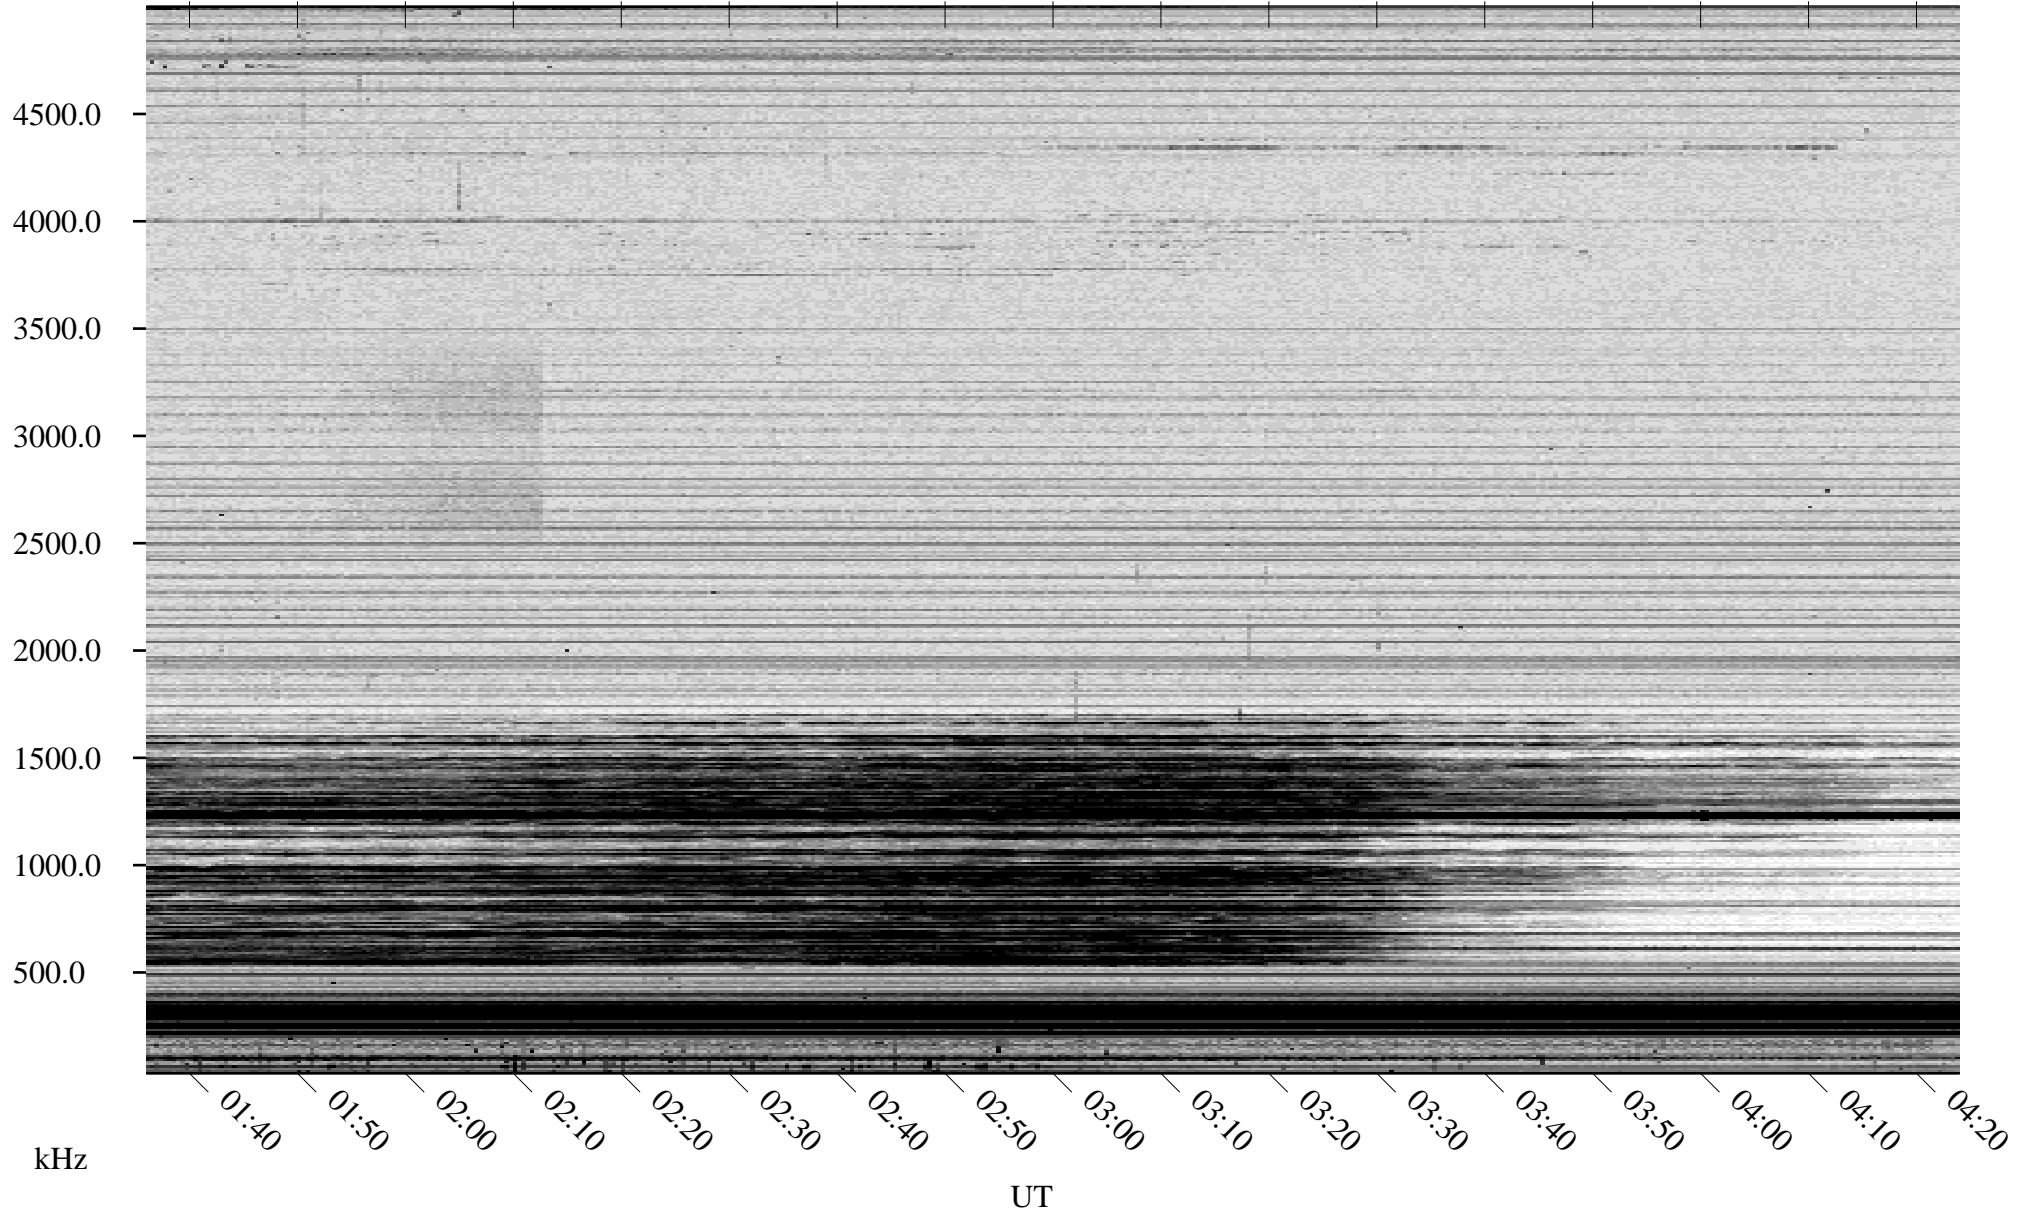

# 12/12/2006 Churchill, Manitoba

Linear Scale    Black = 161    White = 15

CH06346L.R00m max\_12

Page 1

# 12/12/2006 Churchill, Manitoba

Linear Scale    Black = 161    White = 15

CH06346L.R00m max\_12

Page 2

# 12/13/2006 Churchill, Manitoba

Linear Scale    Black = 161    White = 15

CH06346L.R00m max\_12

Page 3

# 12/13/2006 Churchill, Manitoba

Linear Scale    Black = 161    White = 15

CH06346L.R00m max\_12

Page 4