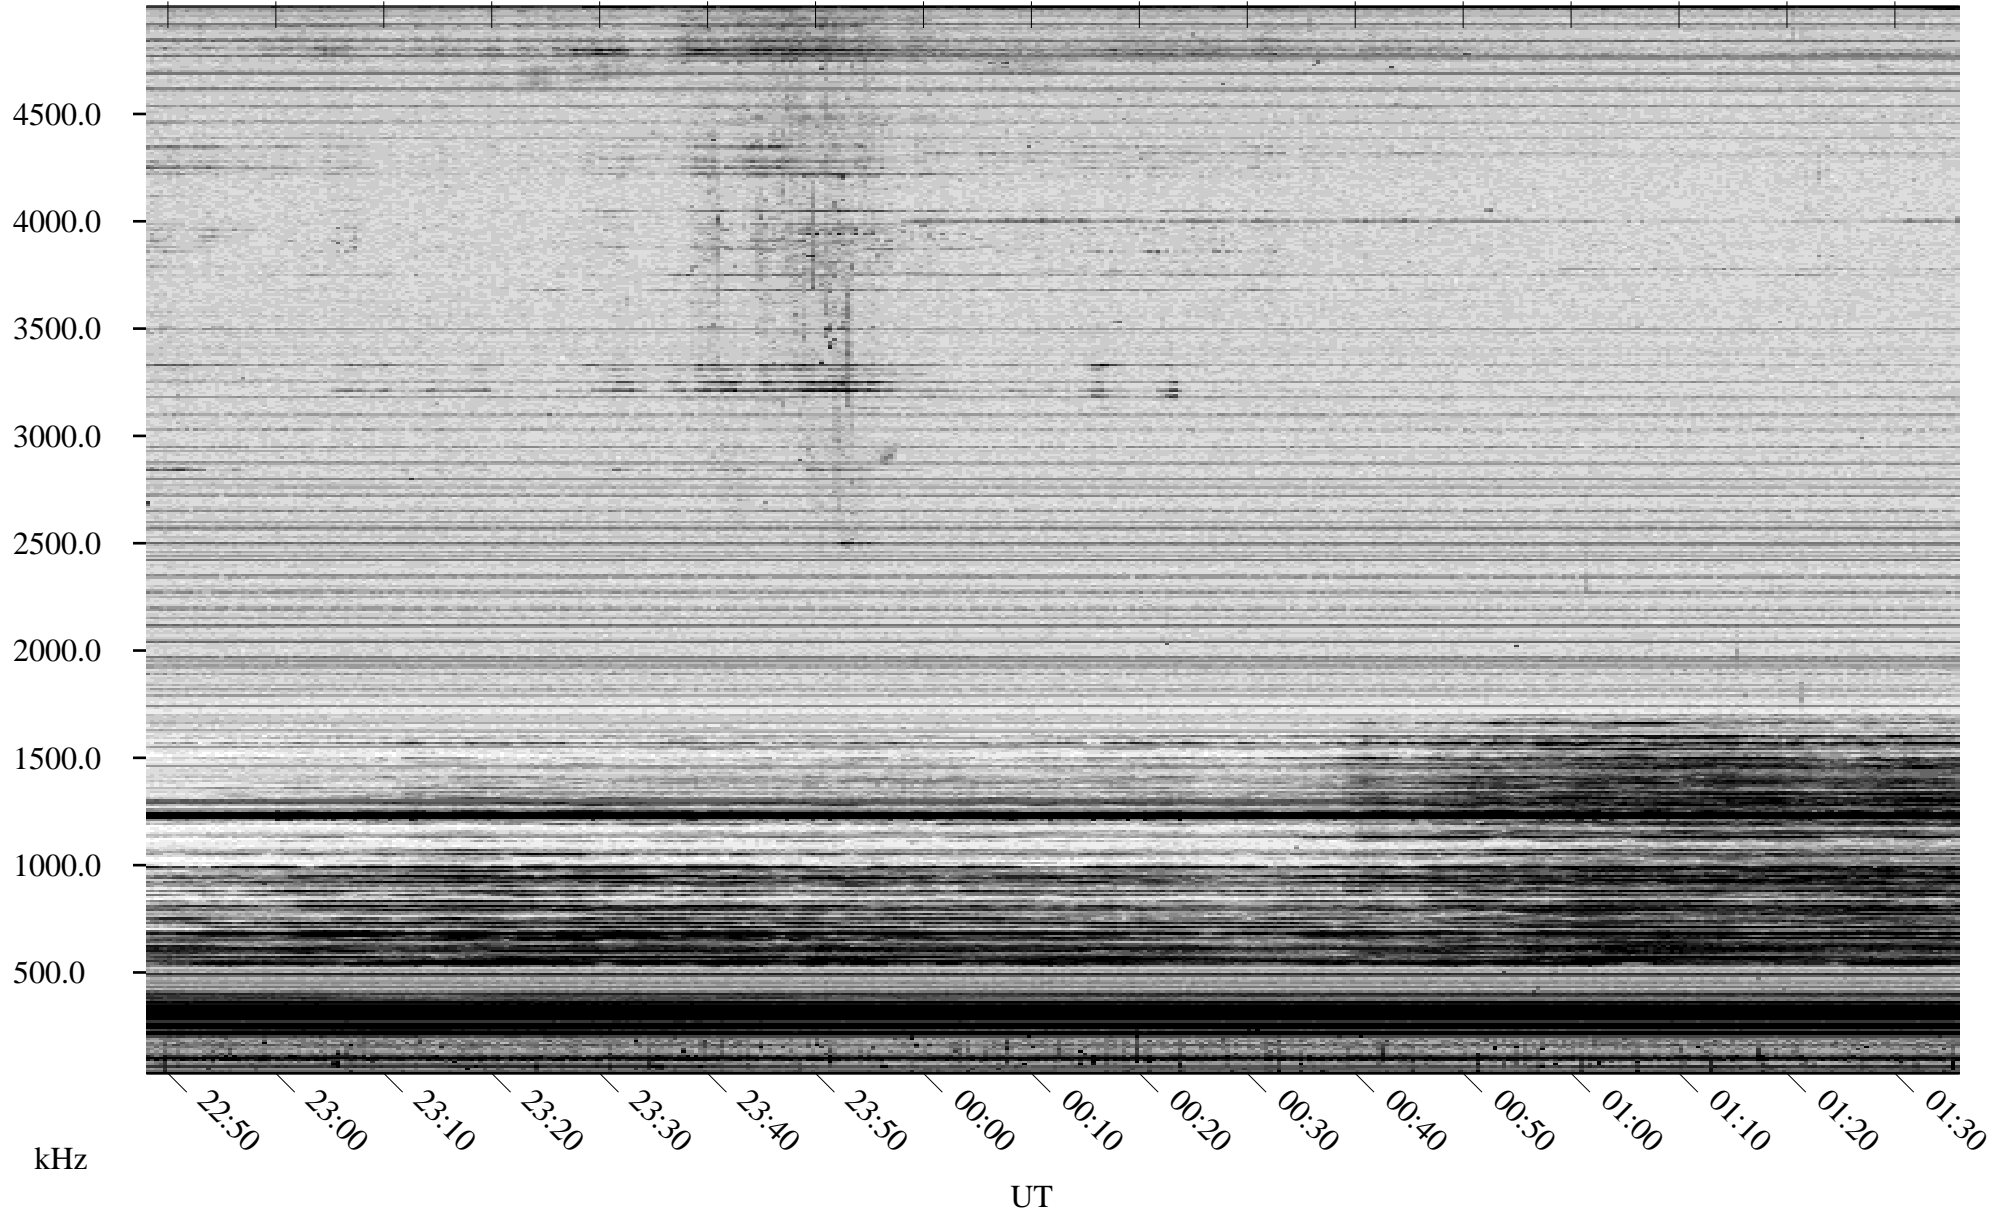

# 12/12/2006 Churchill, Manitoba

Linear Scale    Black = 161    White = 15

CH06346L.R00m max\_12

Page 1

# 12/12/2006 Churchill, Manitoba

Linear Scale    Black = 161    White = 15

CH06346L.R00m max\_12

Page 2

# 12/13/2006 Churchill, Manitoba

Linear Scale    Black = 161    White = 15

CH06346L.R00m max\_12

Page 3

# 12/13/2006 Churchill, Manitoba

Linear Scale    Black = 161    White = 15

CH06346L.R00m max\_12

Page 4