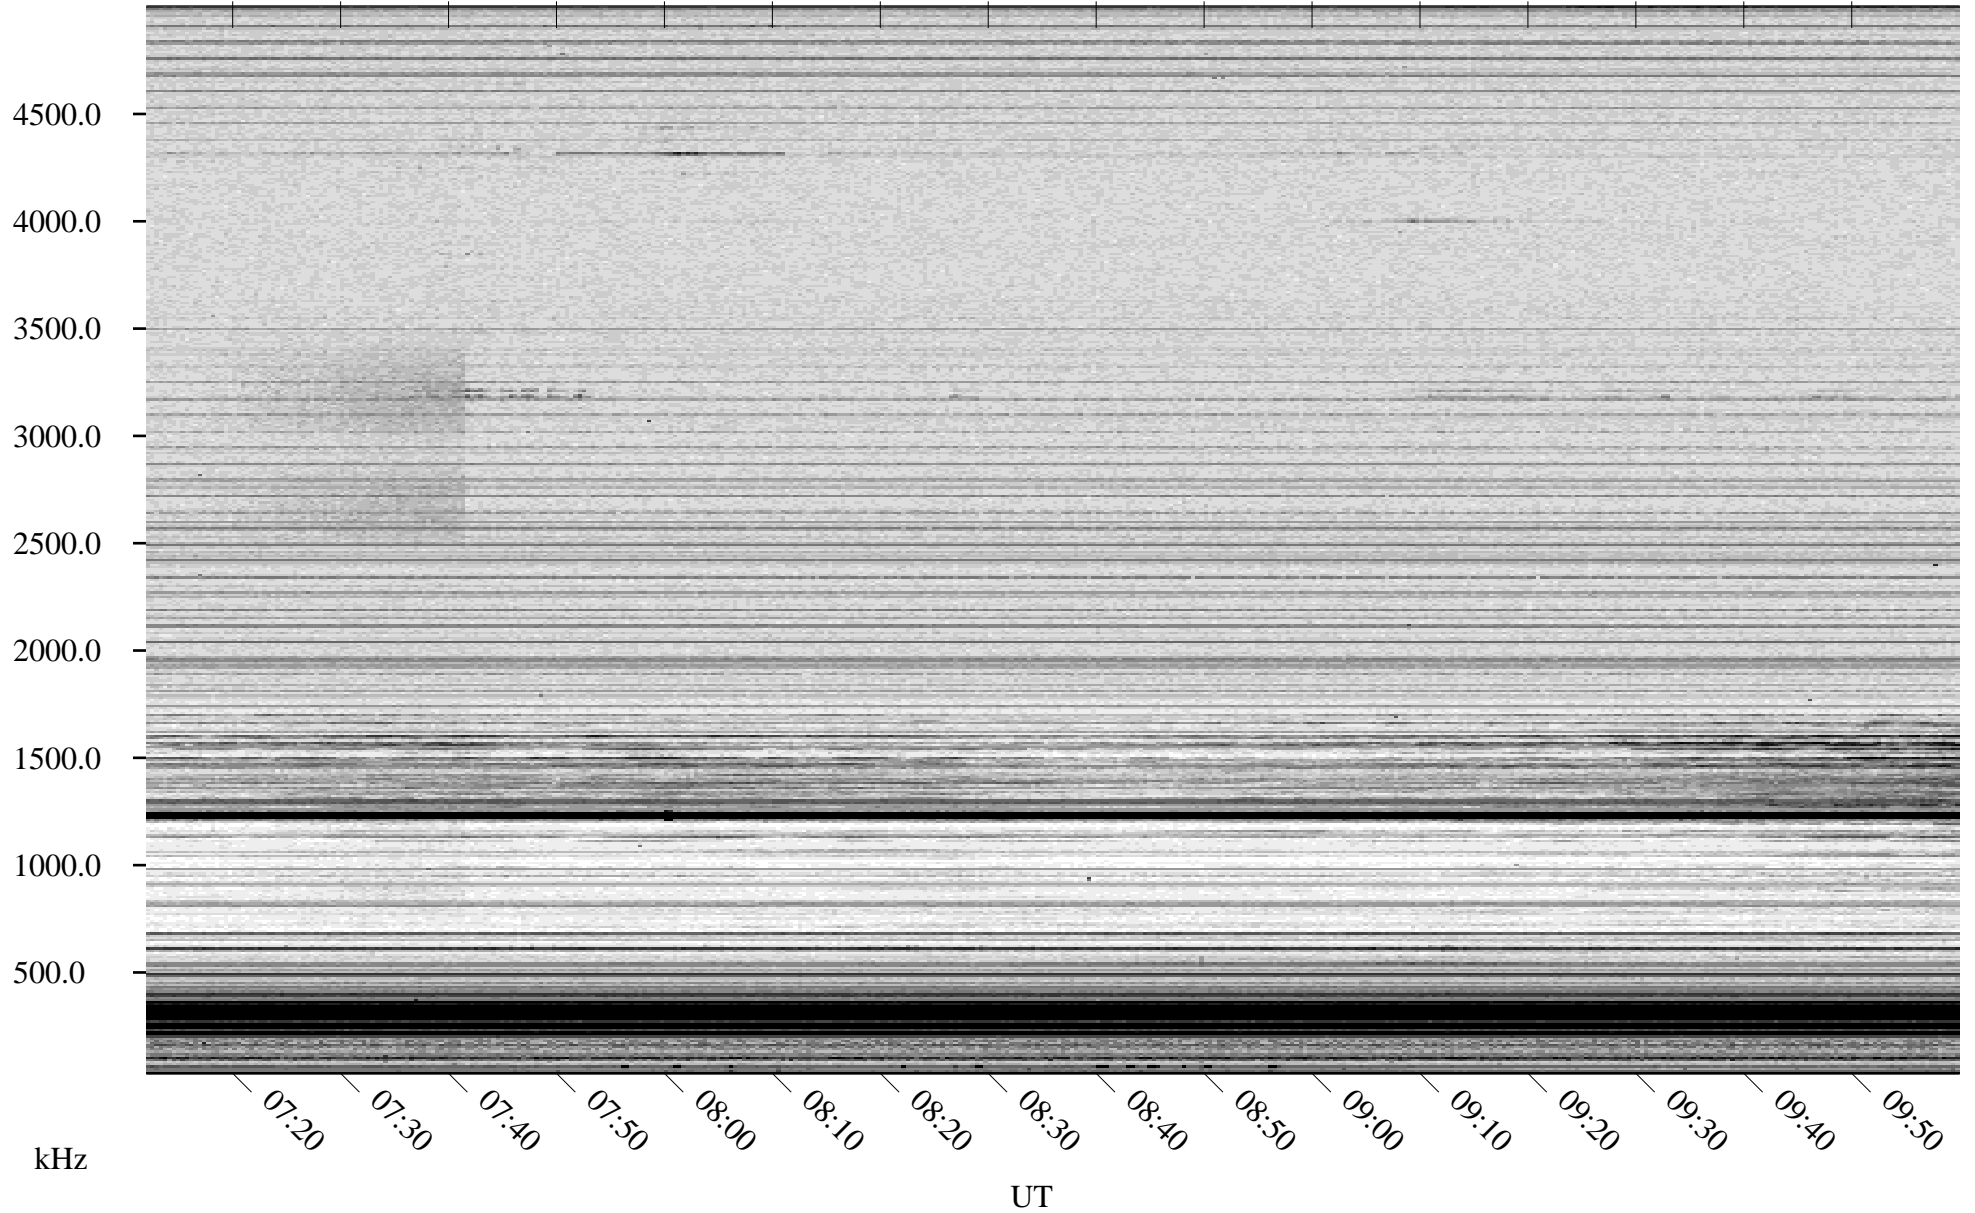

# 12/12/2006 Churchill, Manitoba

Linear Scale    Black = 161    White = 15

CH06346L.R00m max\_12

Page 2

# 12/13/2006 Churchill, Manitoba

Linear Scale    Black = 161    White = 15

CH06346L.R00m max\_12

Page 3

# 12/13/2006 Churchill, Manitoba

Linear Scale    Black = 161    White = 15

CH06346L.R00m max\_12

Page 4

# 12/13/2006 Churchill, Manitoba

Linear Scale    Black = 161    White = 15

CH06346L.R00m max\_12

Page 5