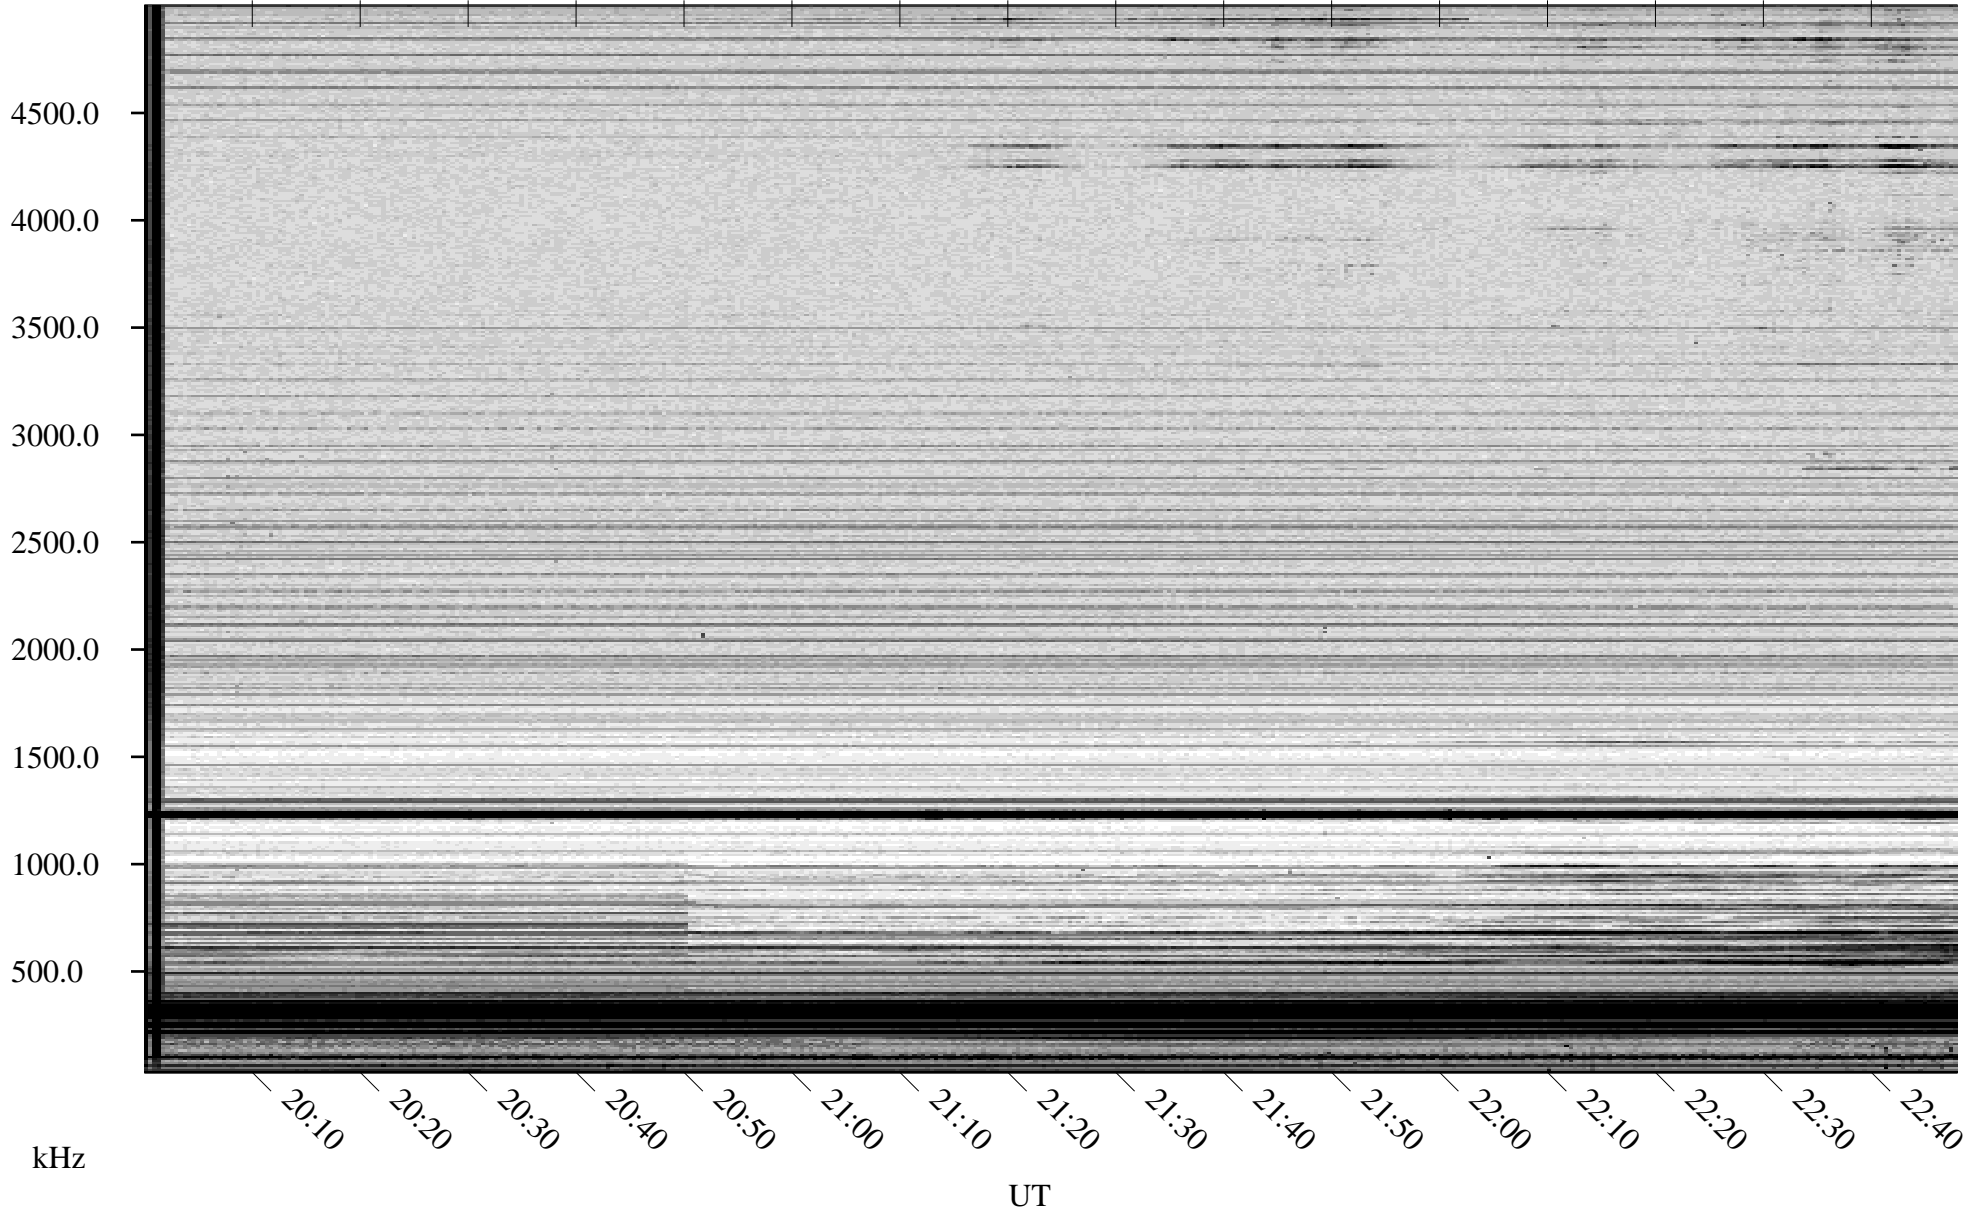

# 12/12/2006 Churchill, Manitoba

Linear Scale    Black = 161    White = 15

CH06346L.R00m max\_12

Page 1

# 12/12/2006 Churchill, Manitoba

Linear Scale    Black = 161    White = 15

CH06346L.R00m max\_12

Page 2

# 12/13/2006 Churchill, Manitoba

Linear Scale    Black = 161    White = 15

CH06346L.R00m max\_12

Page 3

# 12/13/2006 Churchill, Manitoba

Linear Scale    Black = 161    White = 15

CH06346L.R00m max\_12

Page 4