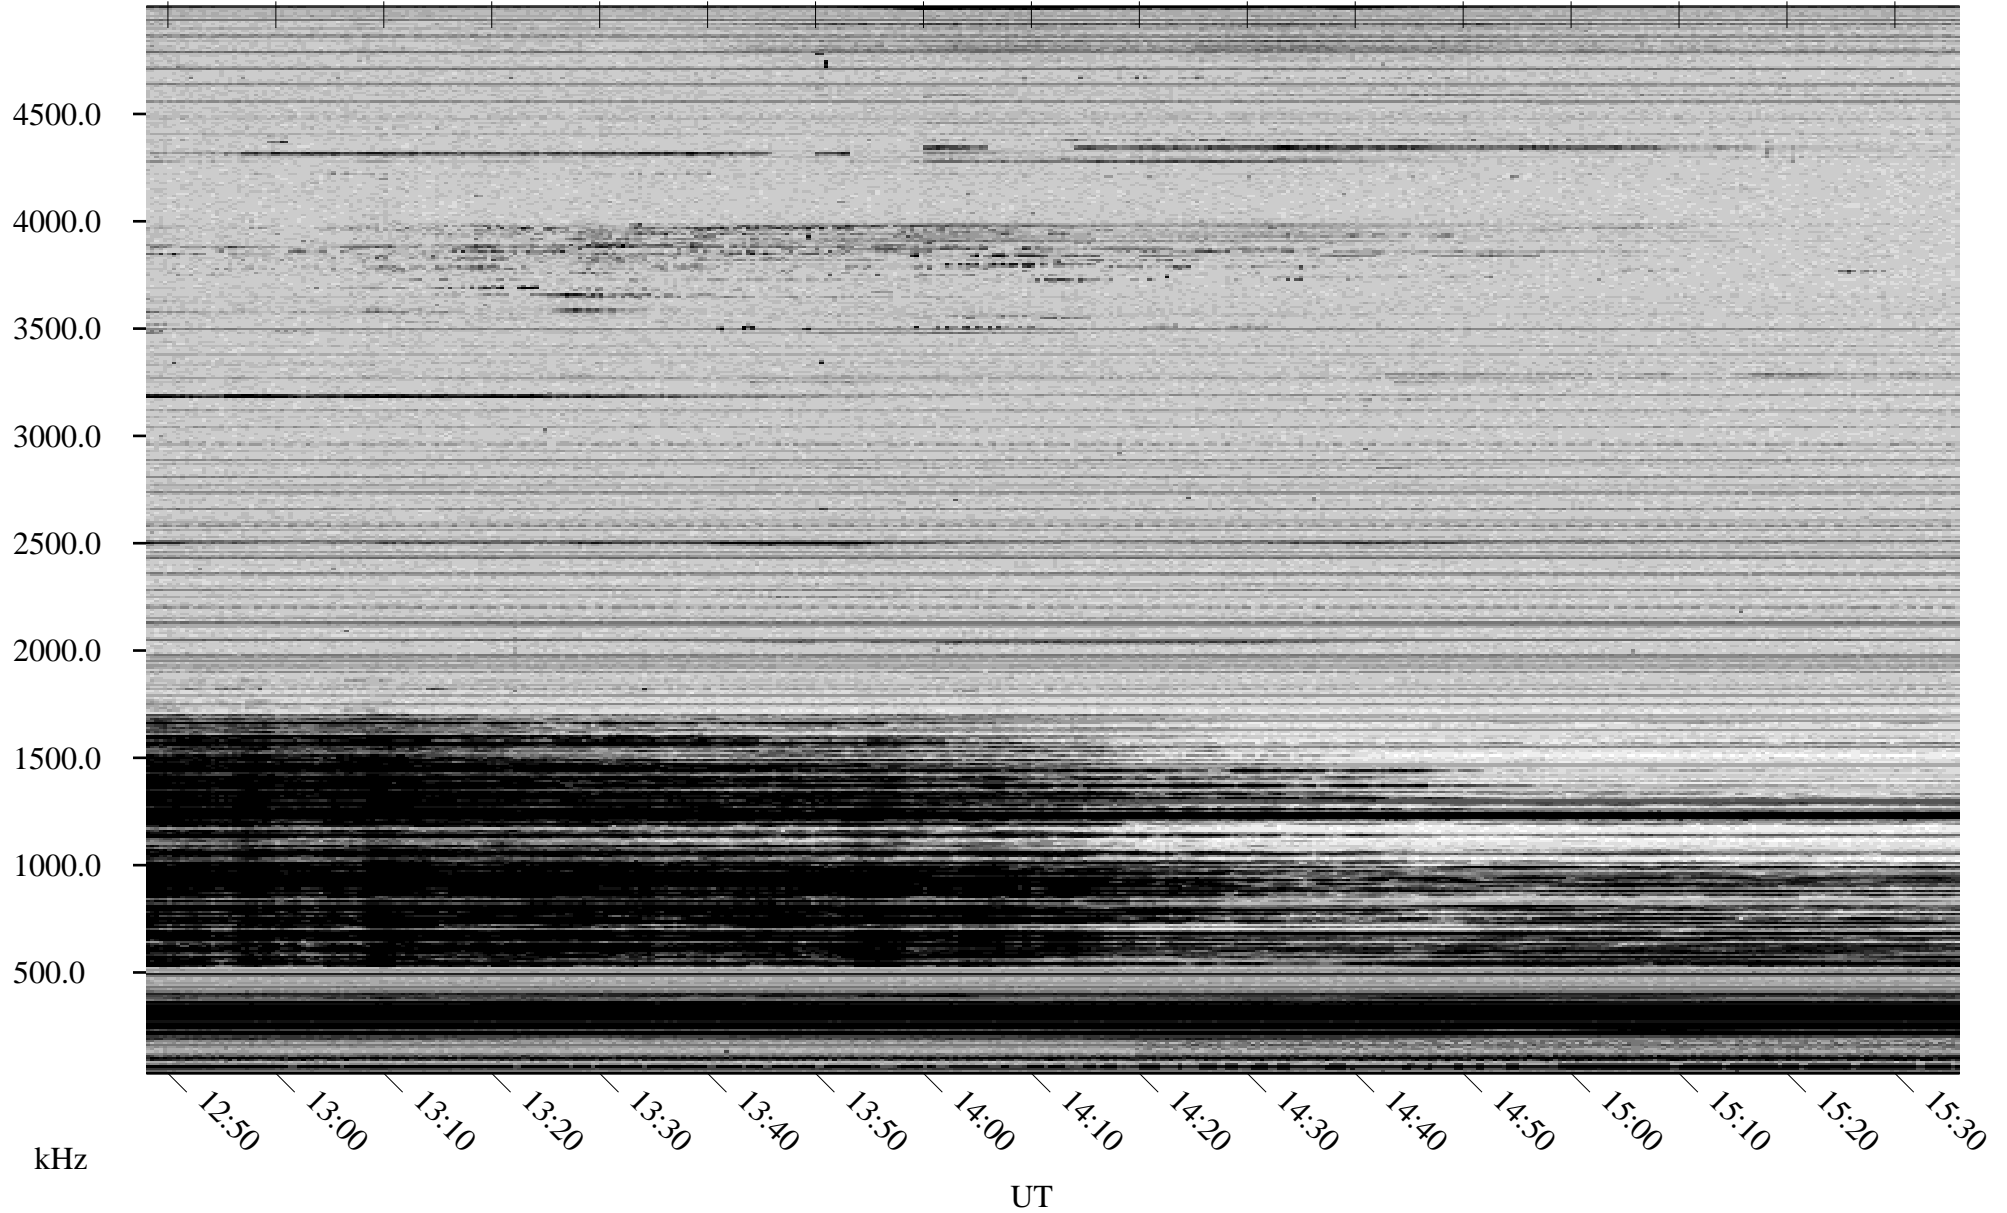

# 12/16/2006 Churchill, Manitoba

Linear Scale    Black = 161    White = 15

CH06349L.R00m max\_12

Page 5

# 12/16/2006 Churchill, Manitoba

Linear Scale    Black = 161    White = 15

CH06349L.R00m max\_12

Page 6

# 12/16/2006 Churchill, Manitoba

Linear Scale    Black = 161    White = 15

CH06349L.R00m max\_12

Page 7

# 12/16/2006 Churchill, Manitoba

Linear Scale    Black = 161    White = 15

CH06349L.R00m max\_12

Page 8