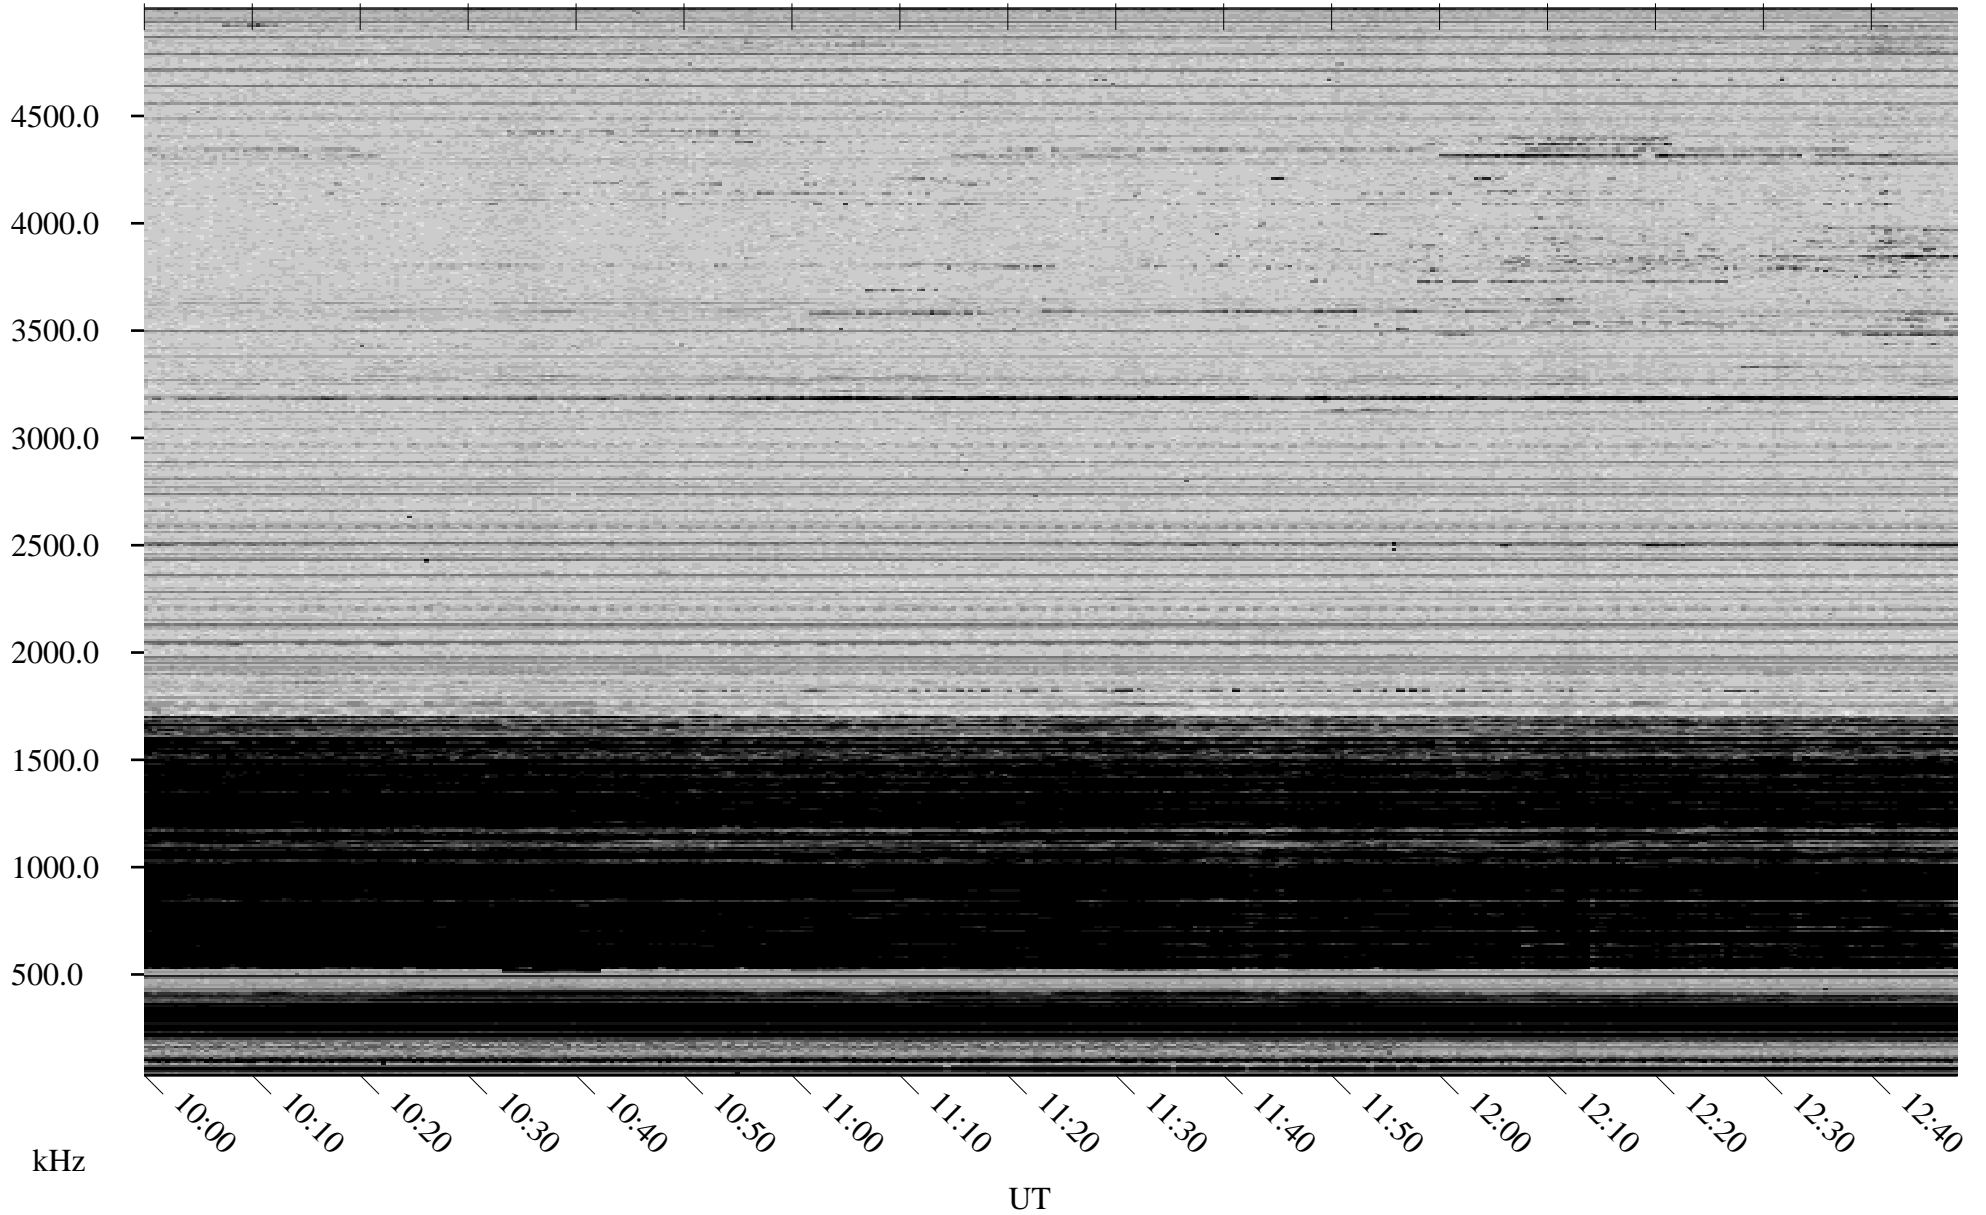

# 12/16/2006 Churchill, Manitoba

Linear Scale    Black = 161    White = 15

CH06349L.R00m max\_12

Page 4

# 12/16/2006 Churchill, Manitoba

Linear Scale    Black = 161    White = 15

CH06349L.R00m max\_12

Page 5

# 12/16/2006 Churchill, Manitoba

Linear Scale    Black = 161    White = 15

CH06349L.R00m max\_12

Page 6

# 12/16/2006 Churchill, Manitoba

Linear Scale    Black = 161    White = 15

CH06349L.R00m max\_12

Page 7