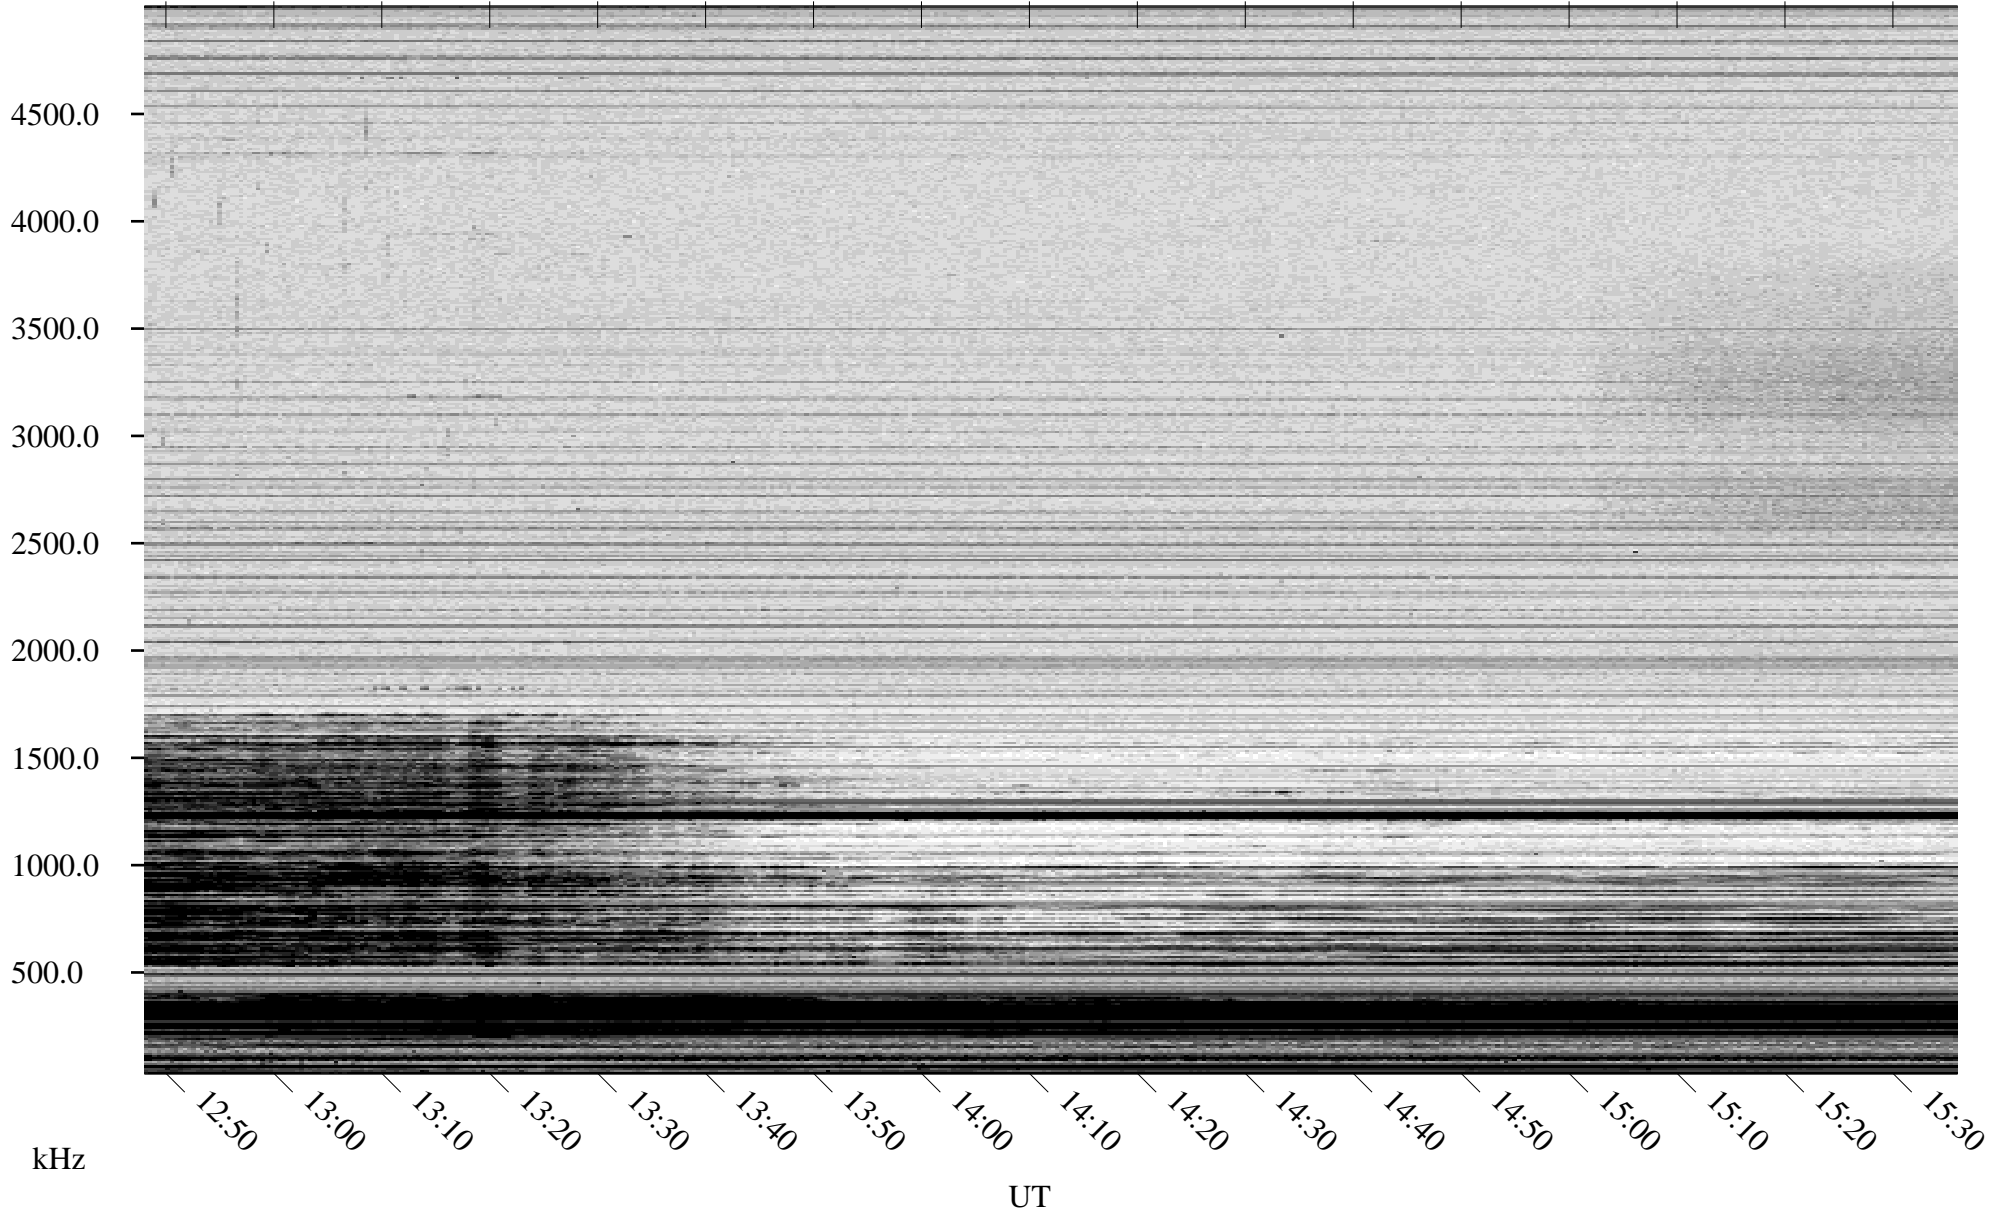

# 12/23/2006 Churchill, Manitoba

Linear Scale    Black = 161    White = 15

CH06356L.R00m max\_12

# 12/23/2006 Churchill, Manitoba

Linear Scale    Black = 161    White = 15

CH06356L.R00m max\_12

Page 6

# 12/23/2006 Churchill, Manitoba

Linear Scale    Black = 161    White = 15

CH06356L.R00m max\_12

Page 7

# 12/23/2006 Churchill, Manitoba

Linear Scale    Black = 161    White = 15

CH06356L.R00m max\_12

Page 8