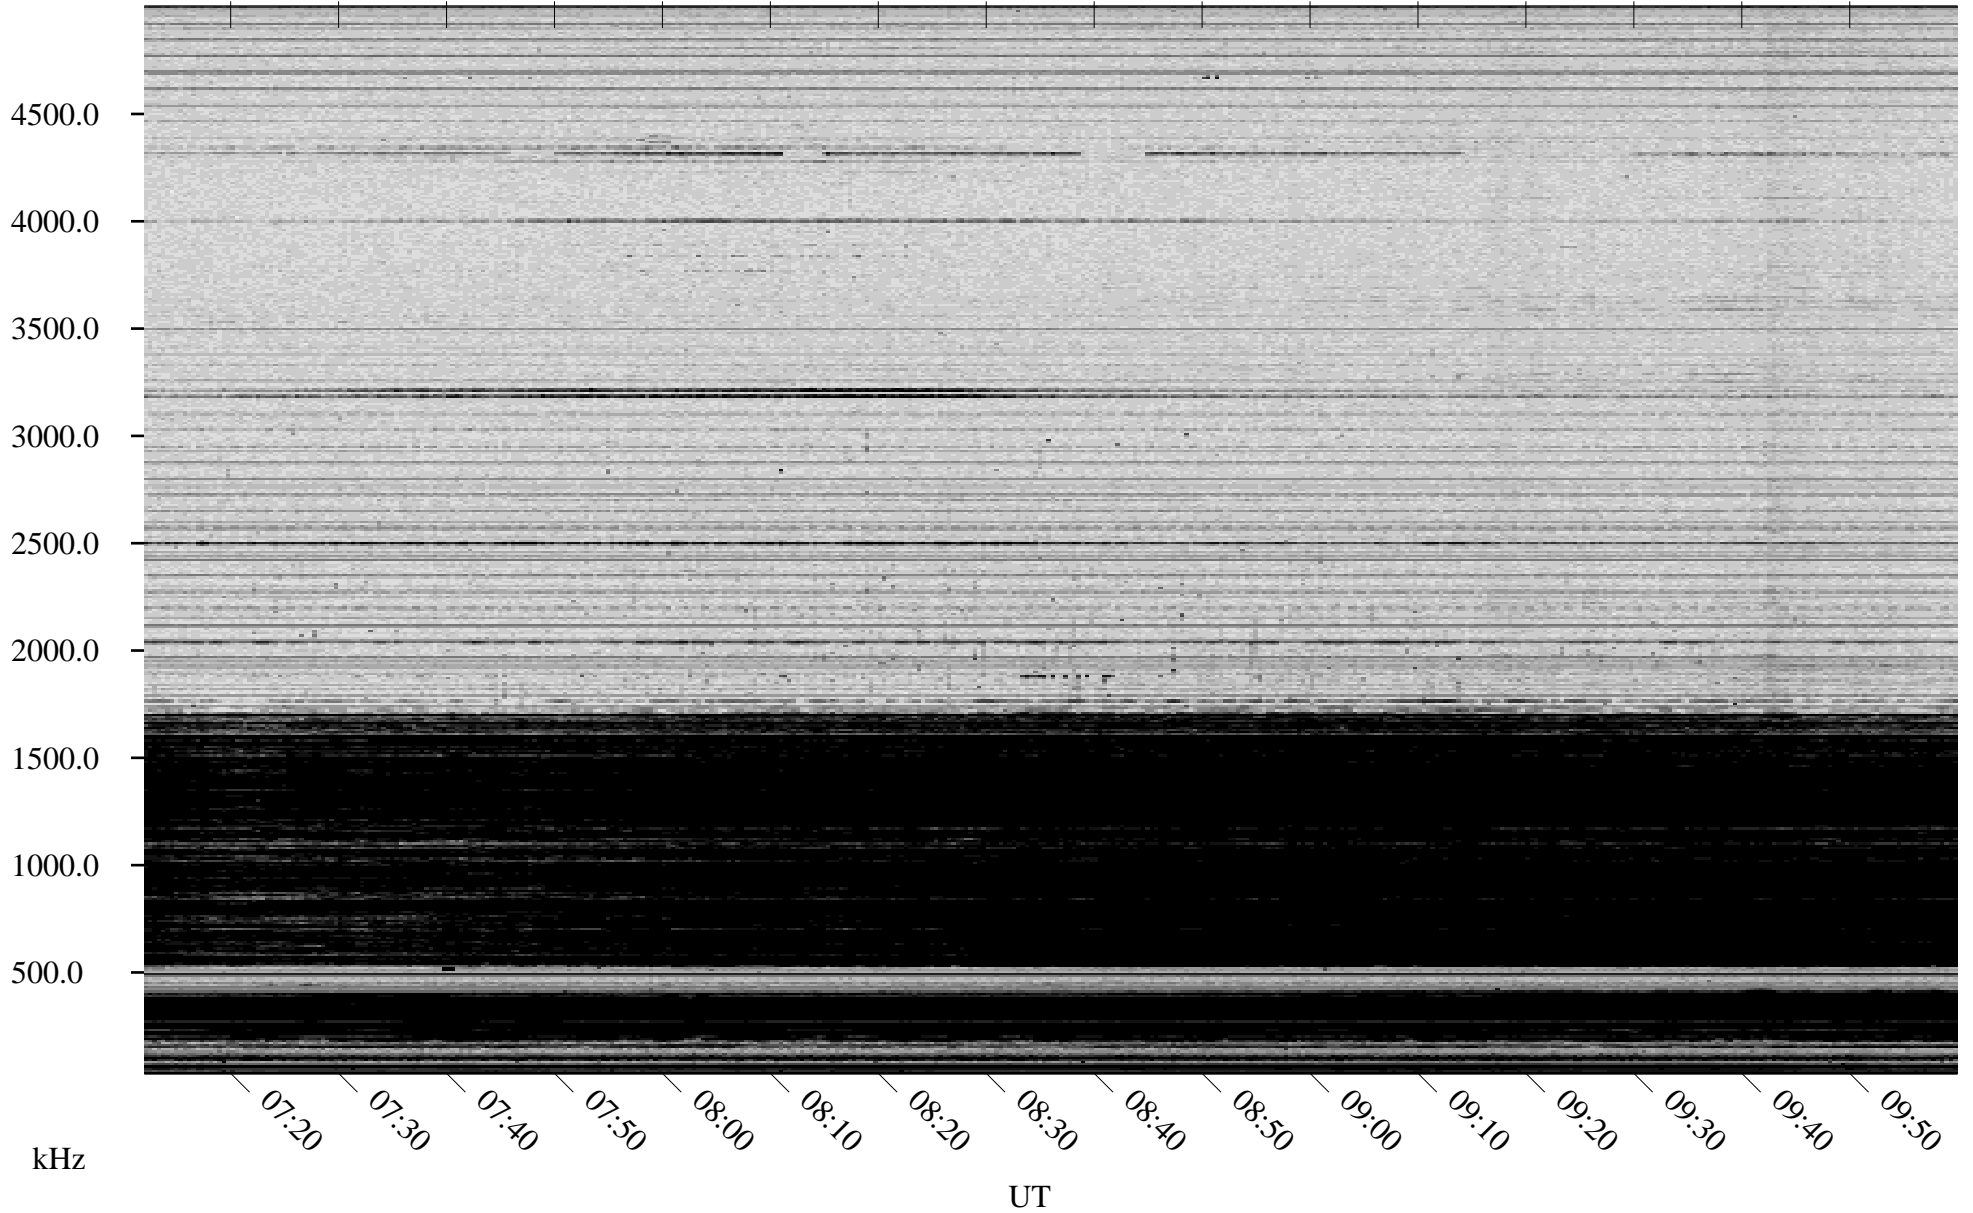

# 12/22/2006 Churchill, Manitoba

Linear Scale    Black = 161    White = 15

CH06356L.R00m max\_12

Page 1

# 12/23/2006 Churchill, Manitoba

Linear Scale    Black = 161    White = 15

CH06356L.R00m max\_12

Page 3

# 12/23/2006 Churchill, Manitoba

Linear Scale    Black = 161    White = 15

CH06356L.R00m max\_12

Page 4

# 12/23/2006 Churchill, Manitoba

Linear Scale    Black = 161    White = 15

CH06356L.R00m max\_12