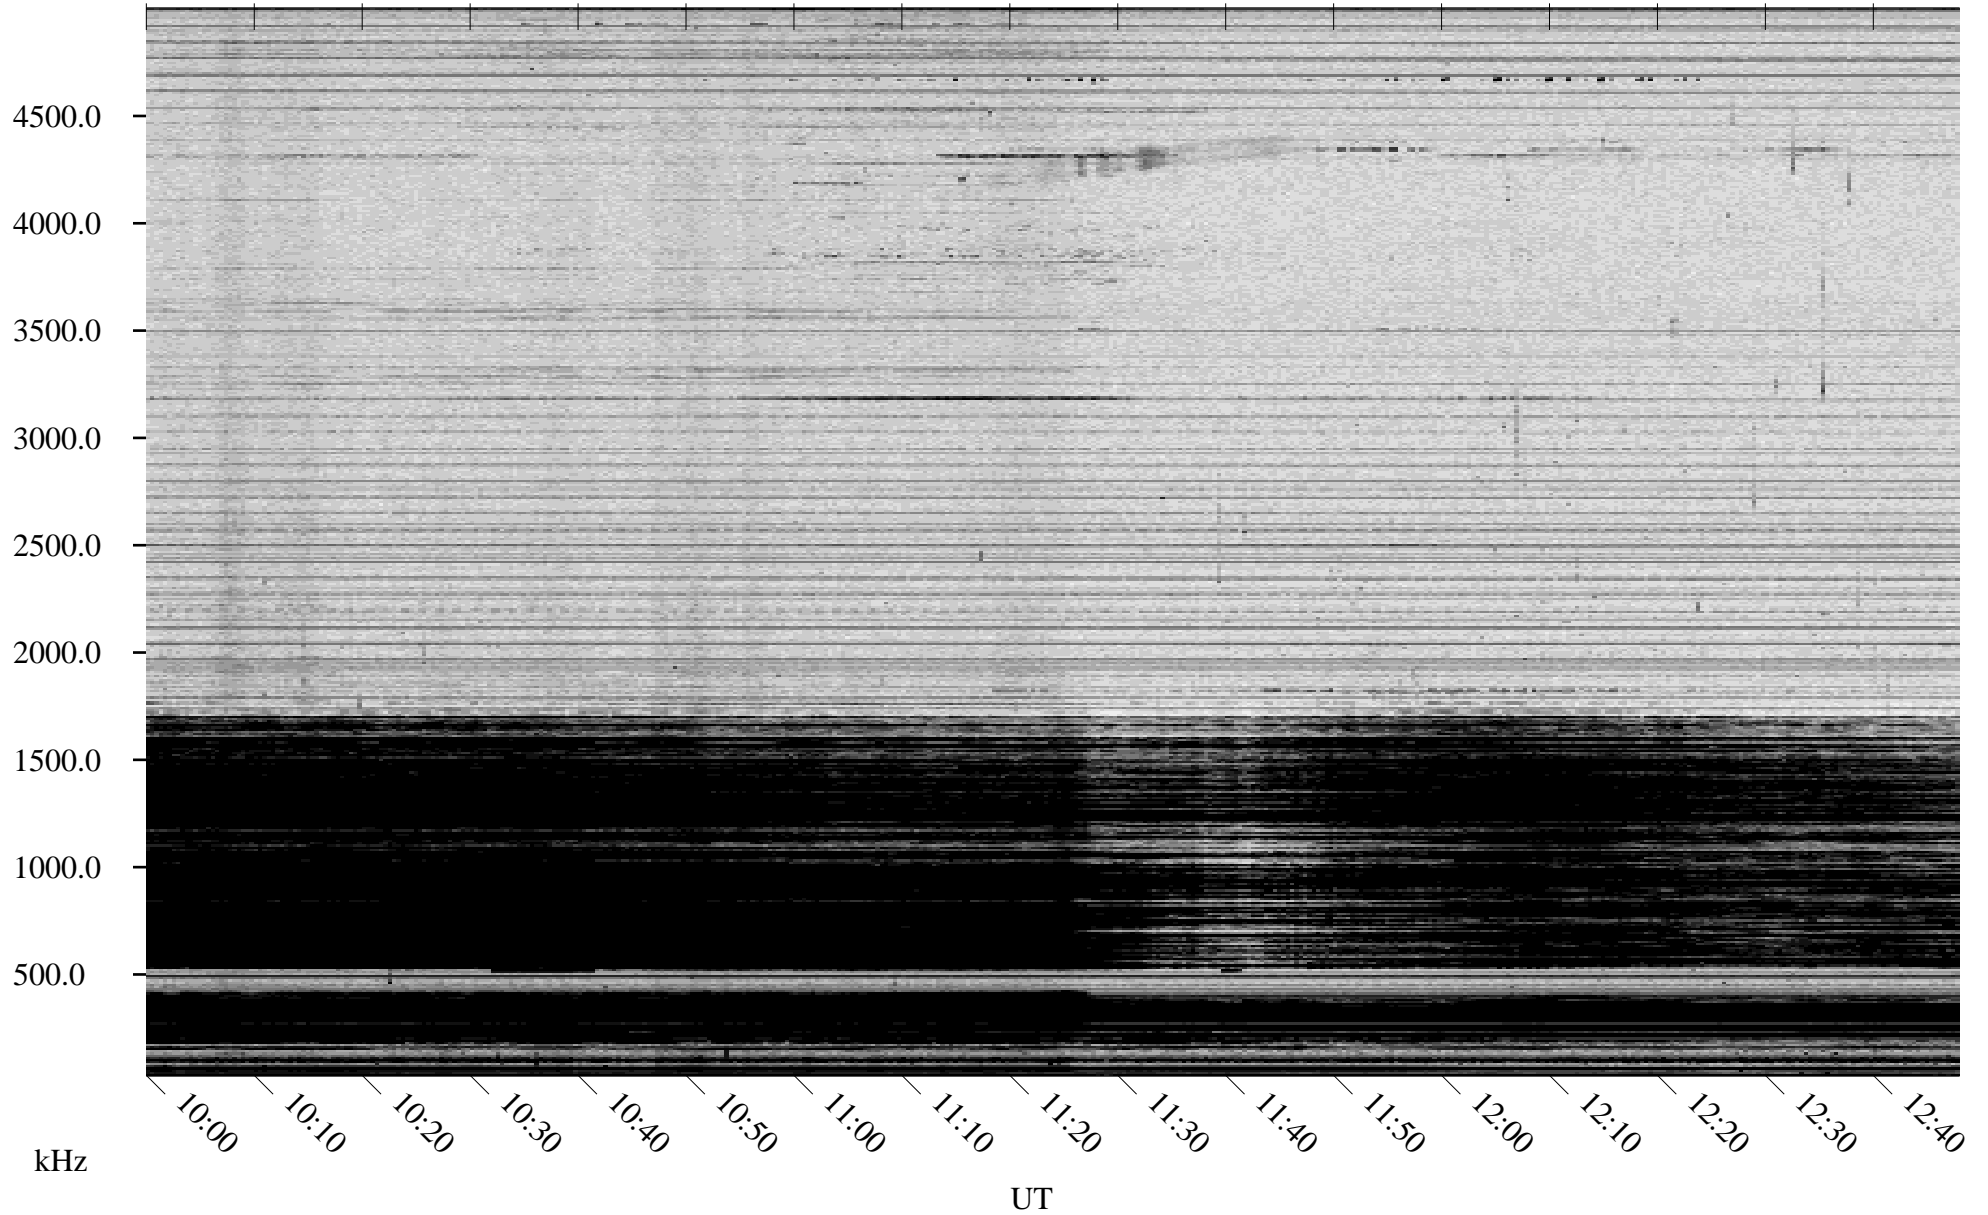

# 12/23/2006 Churchill, Manitoba

Linear Scale    Black = 161    White = 15

CH06356L.R00m max\_12

Page 4

# 12/23/2006 Churchill, Manitoba

Linear Scale    Black = 161    White = 15

CH06356L.R00m max\_12

# 12/23/2006 Churchill, Manitoba

Linear Scale    Black = 161    White = 15

CH06356L.R00m max\_12

Page 6

# 12/23/2006 Churchill, Manitoba

Linear Scale    Black = 161    White = 15

CH06356L.R00m max\_12

Page 7