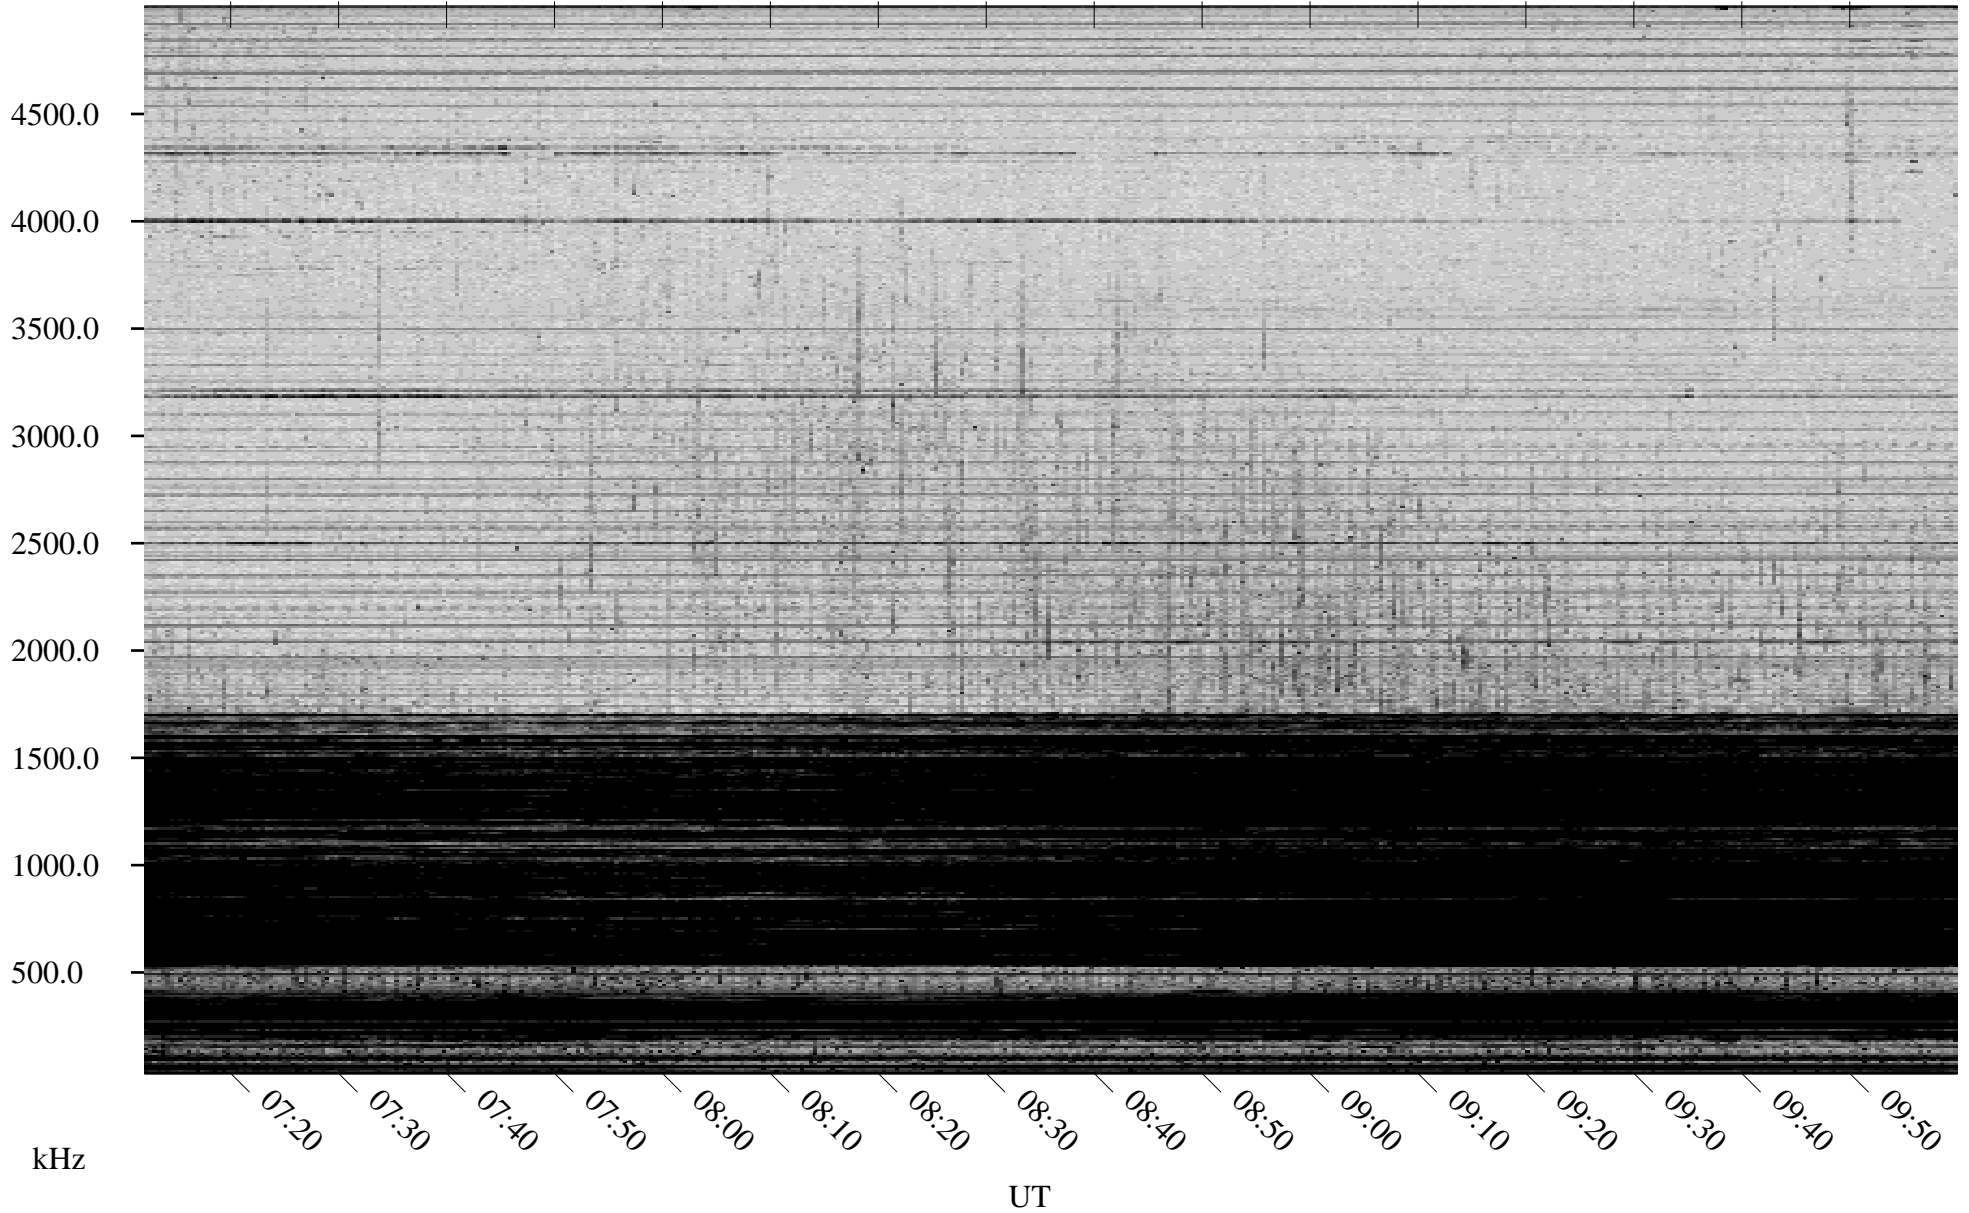

# 12/24/2006 Churchill, Manitoba

Linear Scale    Black = 161    White = 15

CH06357L.R00m max\_12

Page 4

# 12/24/2006 Churchill, Manitoba

Linear Scale    Black = 161    White = 15

CH06357L.R00m max\_12

Page 5