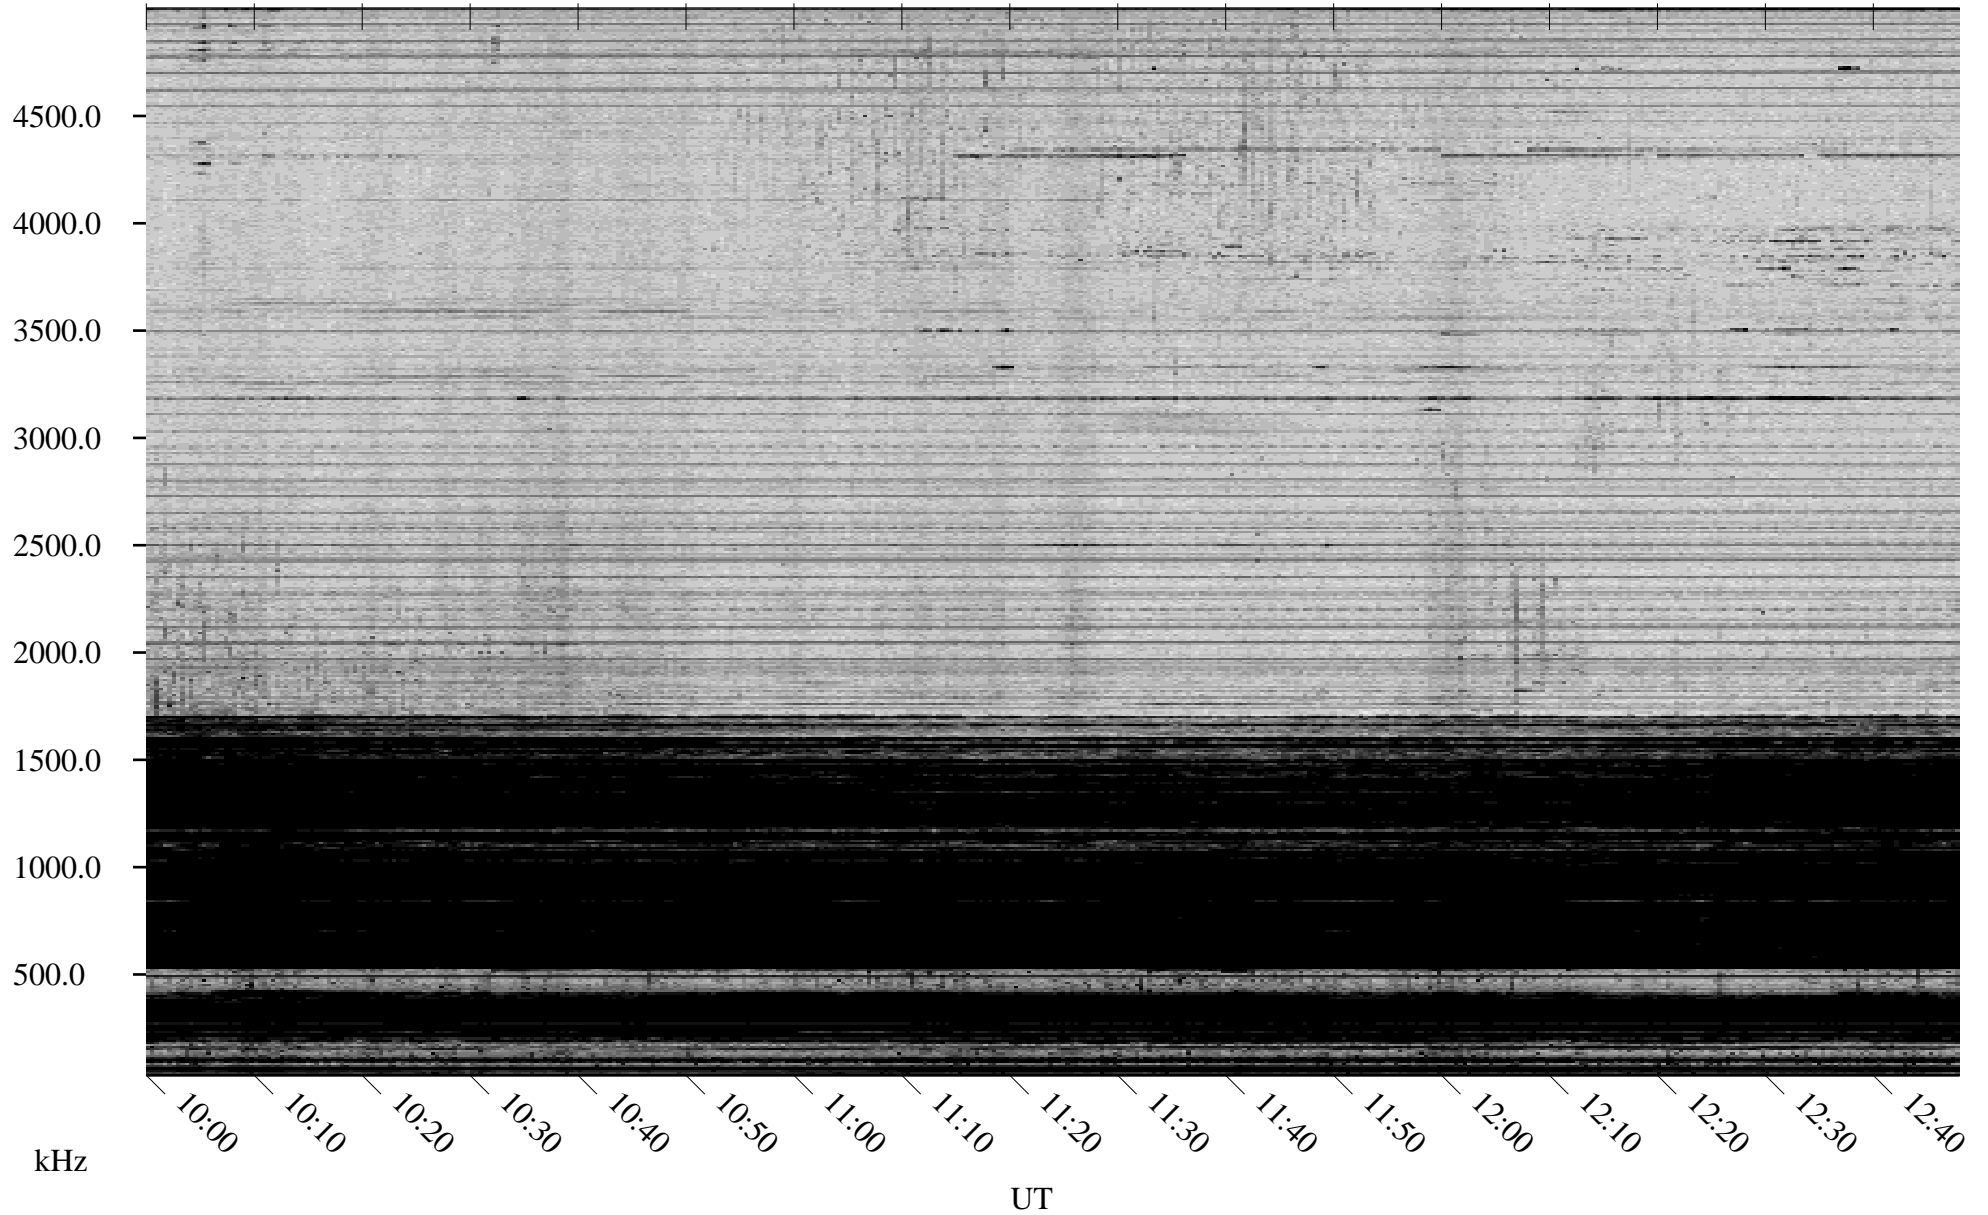

# 12/24/2006 Churchill, Manitoba

Linear Scale    Black = 161    White = 15

CH06357L.R00m max\_12

Page 5

# 12/24/2006 Churchill, Manitoba

Linear Scale    Black = 161    White = 15

CH06357L.R00m max\_12

Page 6

# 12/24/2006 Churchill, Manitoba

Linear Scale    Black = 161    White = 15

CH06357L.R00m max\_12

Page 7