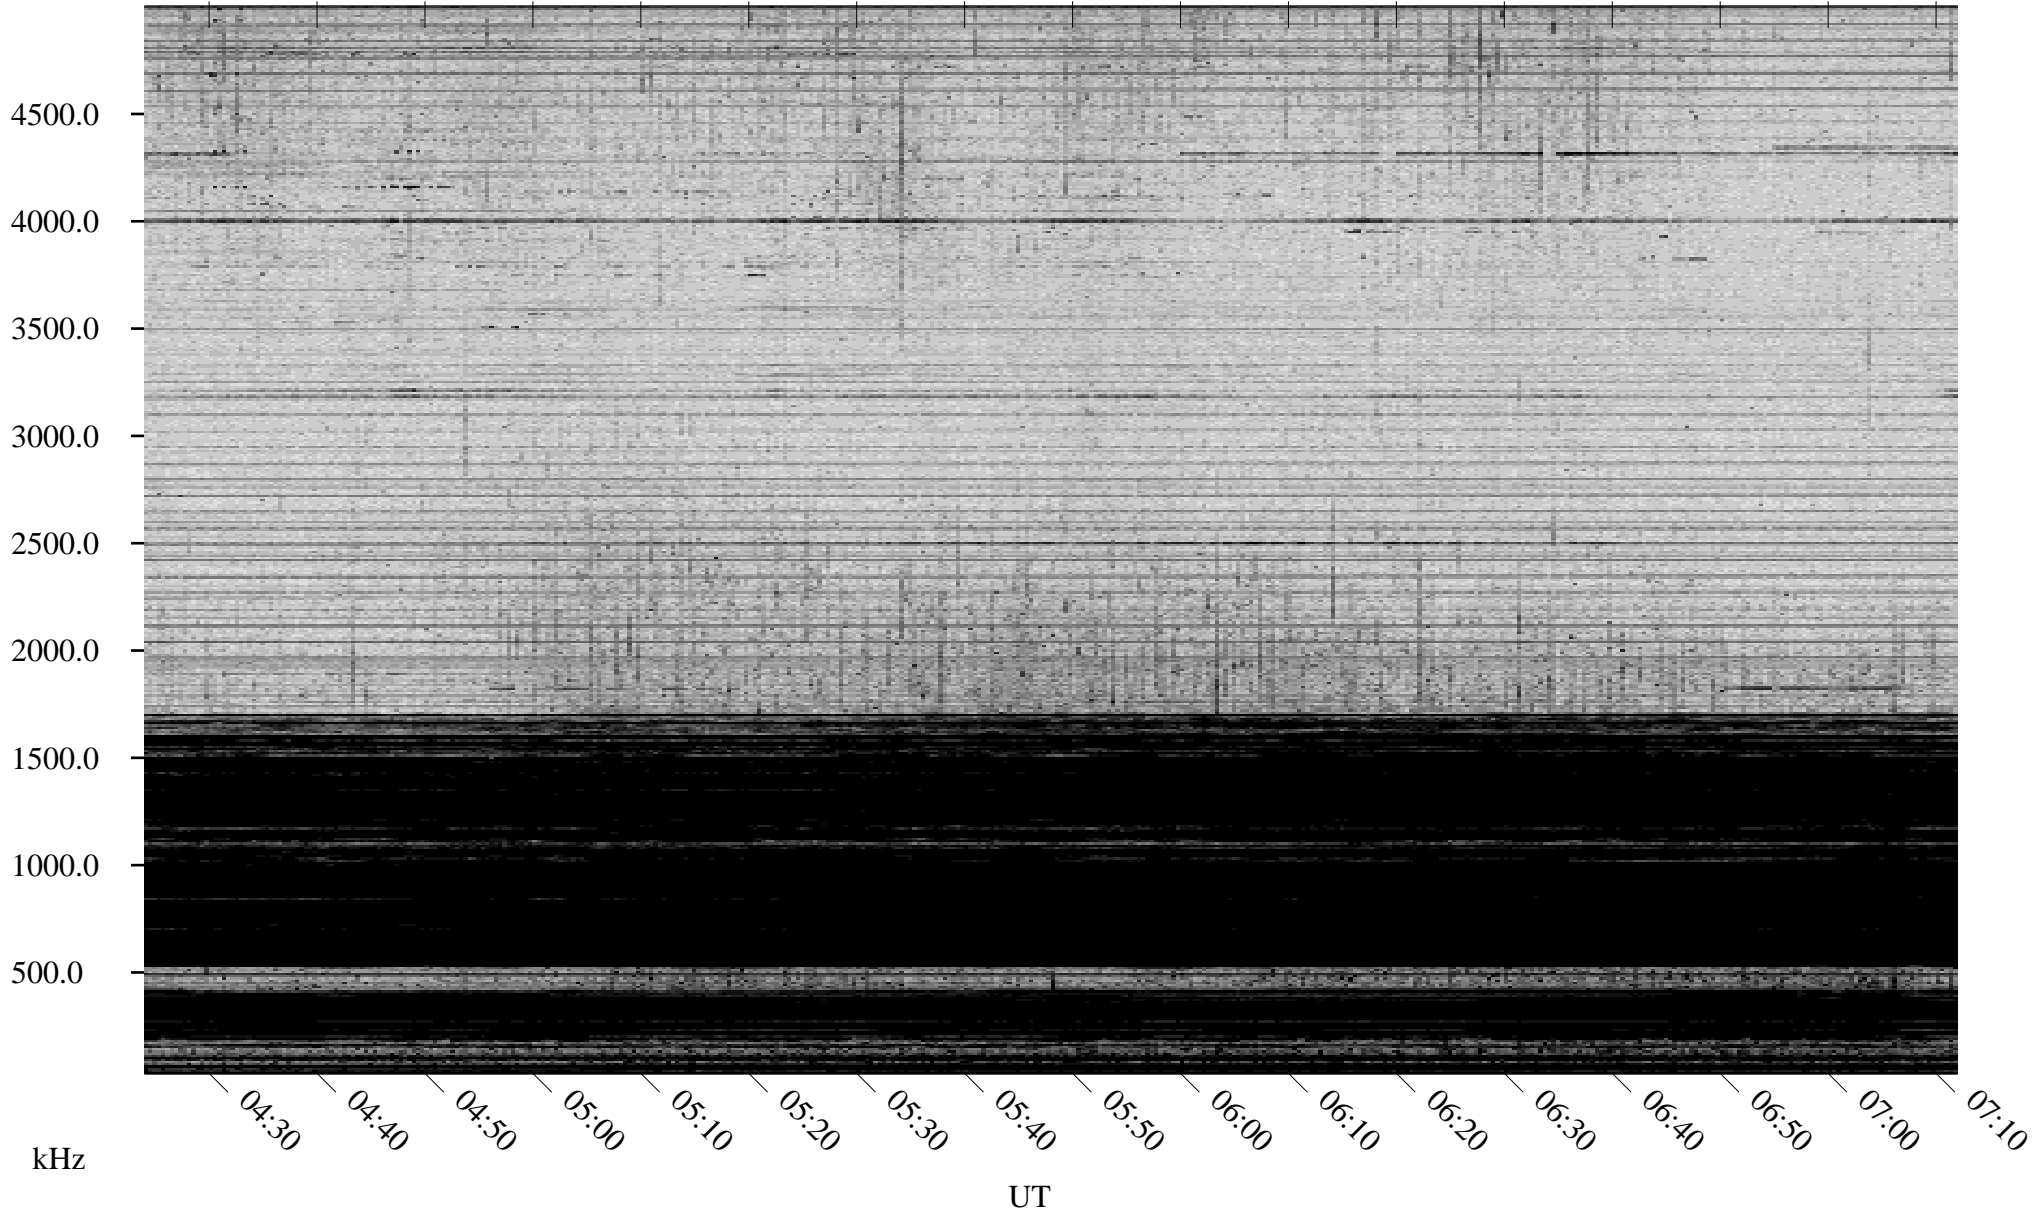

# 12/23/2006 Churchill, Manitoba

Linear Scale    Black = 161    White = 15

CH06357L.R00m max\_12

Page 1

# 12/23/2006 Churchill, Manitoba

Linear Scale    Black = 161    White = 15

CH06357L.R00m max\_12

Page 2

# 12/24/2006 Churchill, Manitoba

Linear Scale    Black = 161    White = 15

CH06357L.R00m max\_12

Page 3

# 12/24/2006 Churchill, Manitoba

Linear Scale    Black = 161    White = 15

CH06357L.R00m max\_12

Page 4