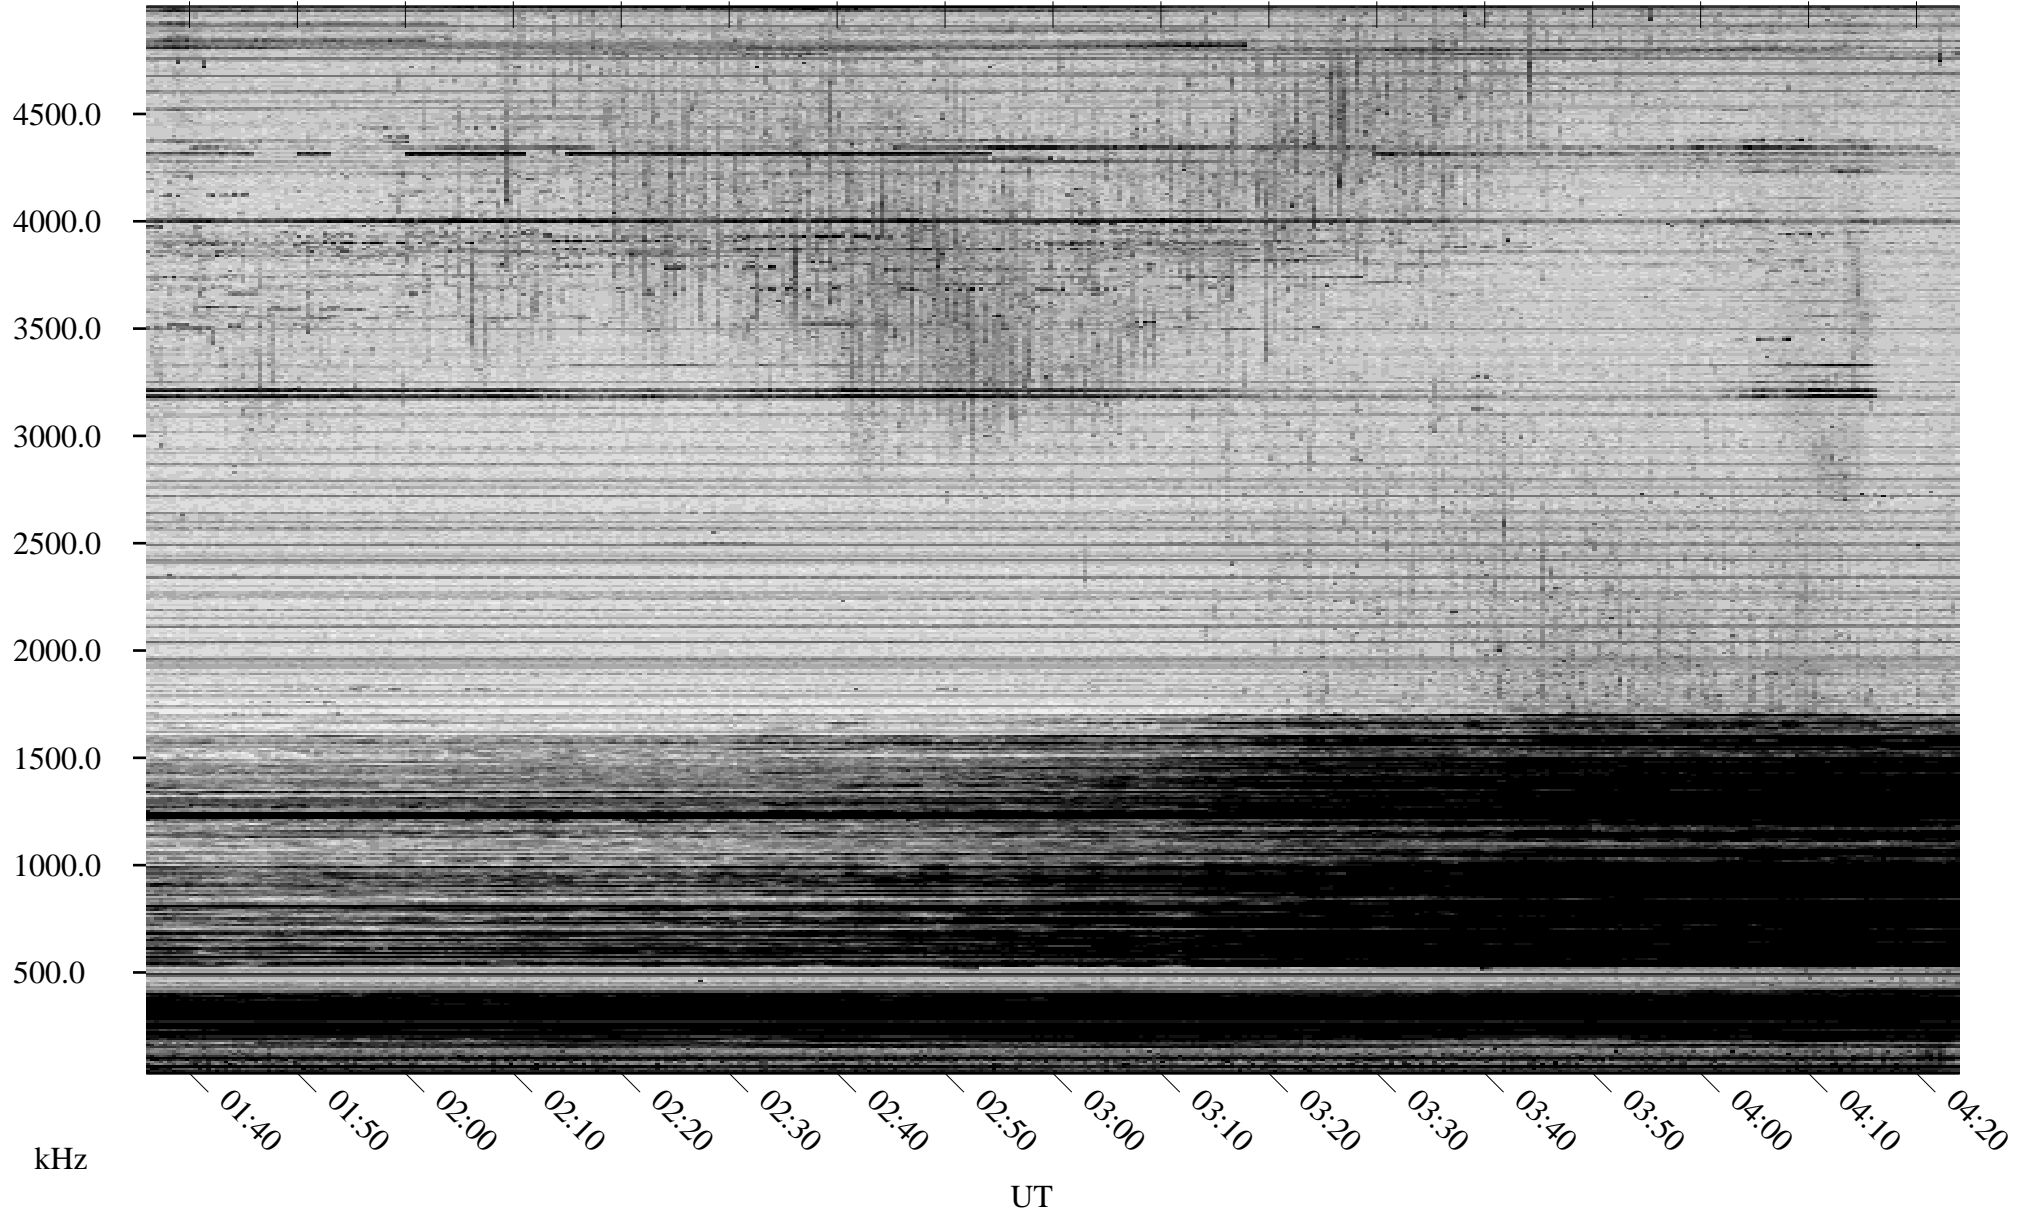

# 12/23/2006 Churchill, Manitoba

Linear Scale    Black = 161    White = 15

CH06357L.R00m max\_12

Page 1

# 12/23/2006 Churchill, Manitoba

Linear Scale    Black = 161    White = 15

CH06357L.R00m max\_12

Page 2

# 12/24/2006 Churchill, Manitoba

Linear Scale    Black = 161    White = 15

CH06357L.R00m max\_12

Page 3

# 12/24/2006 Churchill, Manitoba

Linear Scale    Black = 161    White = 15

CH06357L.R00m max\_12

Page 4