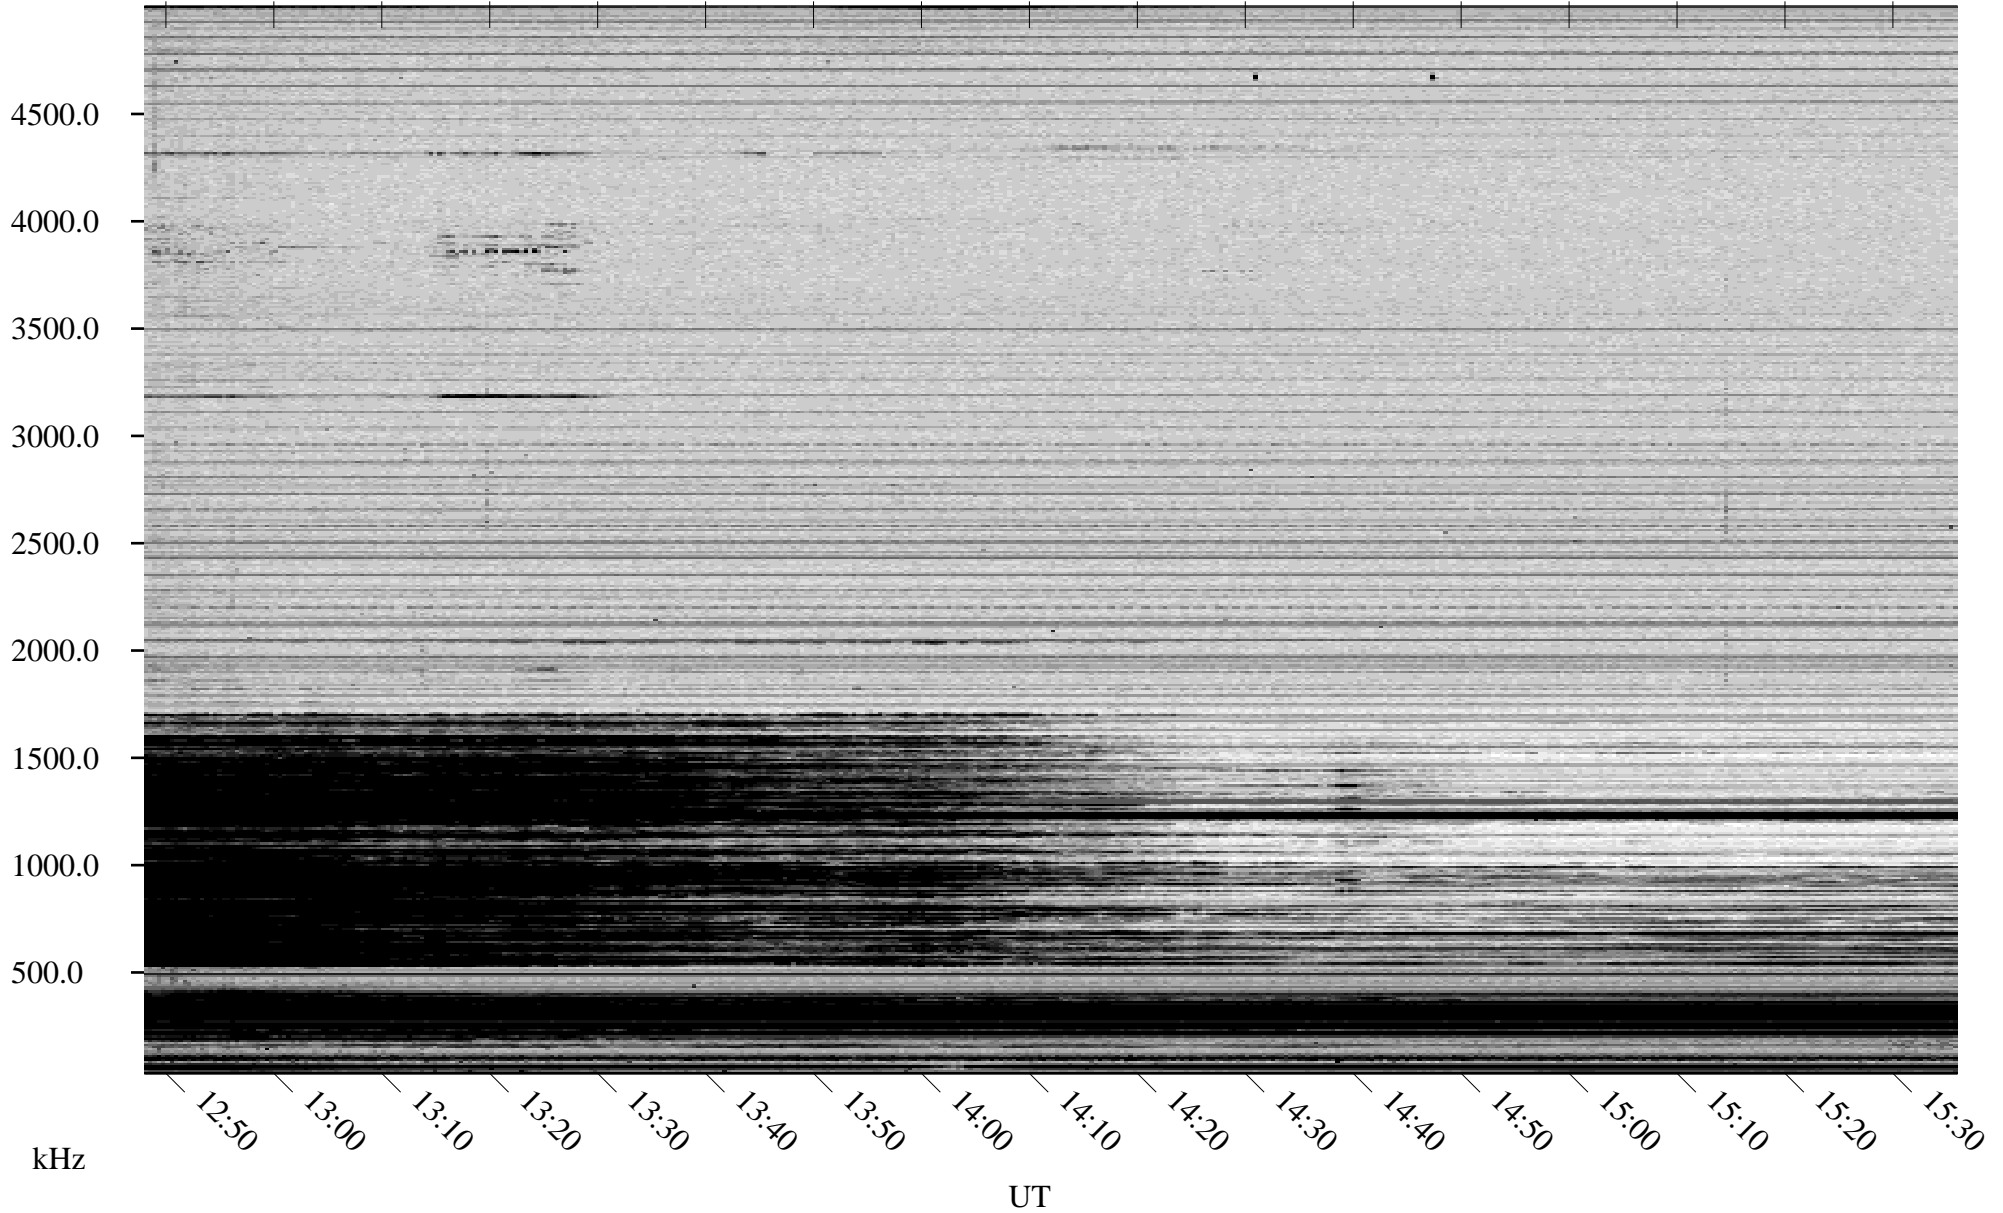

# 12/24/2006 Churchill, Manitoba

Linear Scale    Black = 161    White = 15

CH06357L.R00m max\_12

Page 5

# 12/24/2006 Churchill, Manitoba

Linear Scale    Black = 161    White = 15

CH06357L.R00m max\_12

Page 6

# 12/24/2006 Churchill, Manitoba

Linear Scale    Black = 161    White = 15

CH06357L.R00m max\_12

Page 7

# 12/24/2006 Churchill, Manitoba

Linear Scale    Black = 161    White = 15

CH06357L.R00m max\_12

Page 8