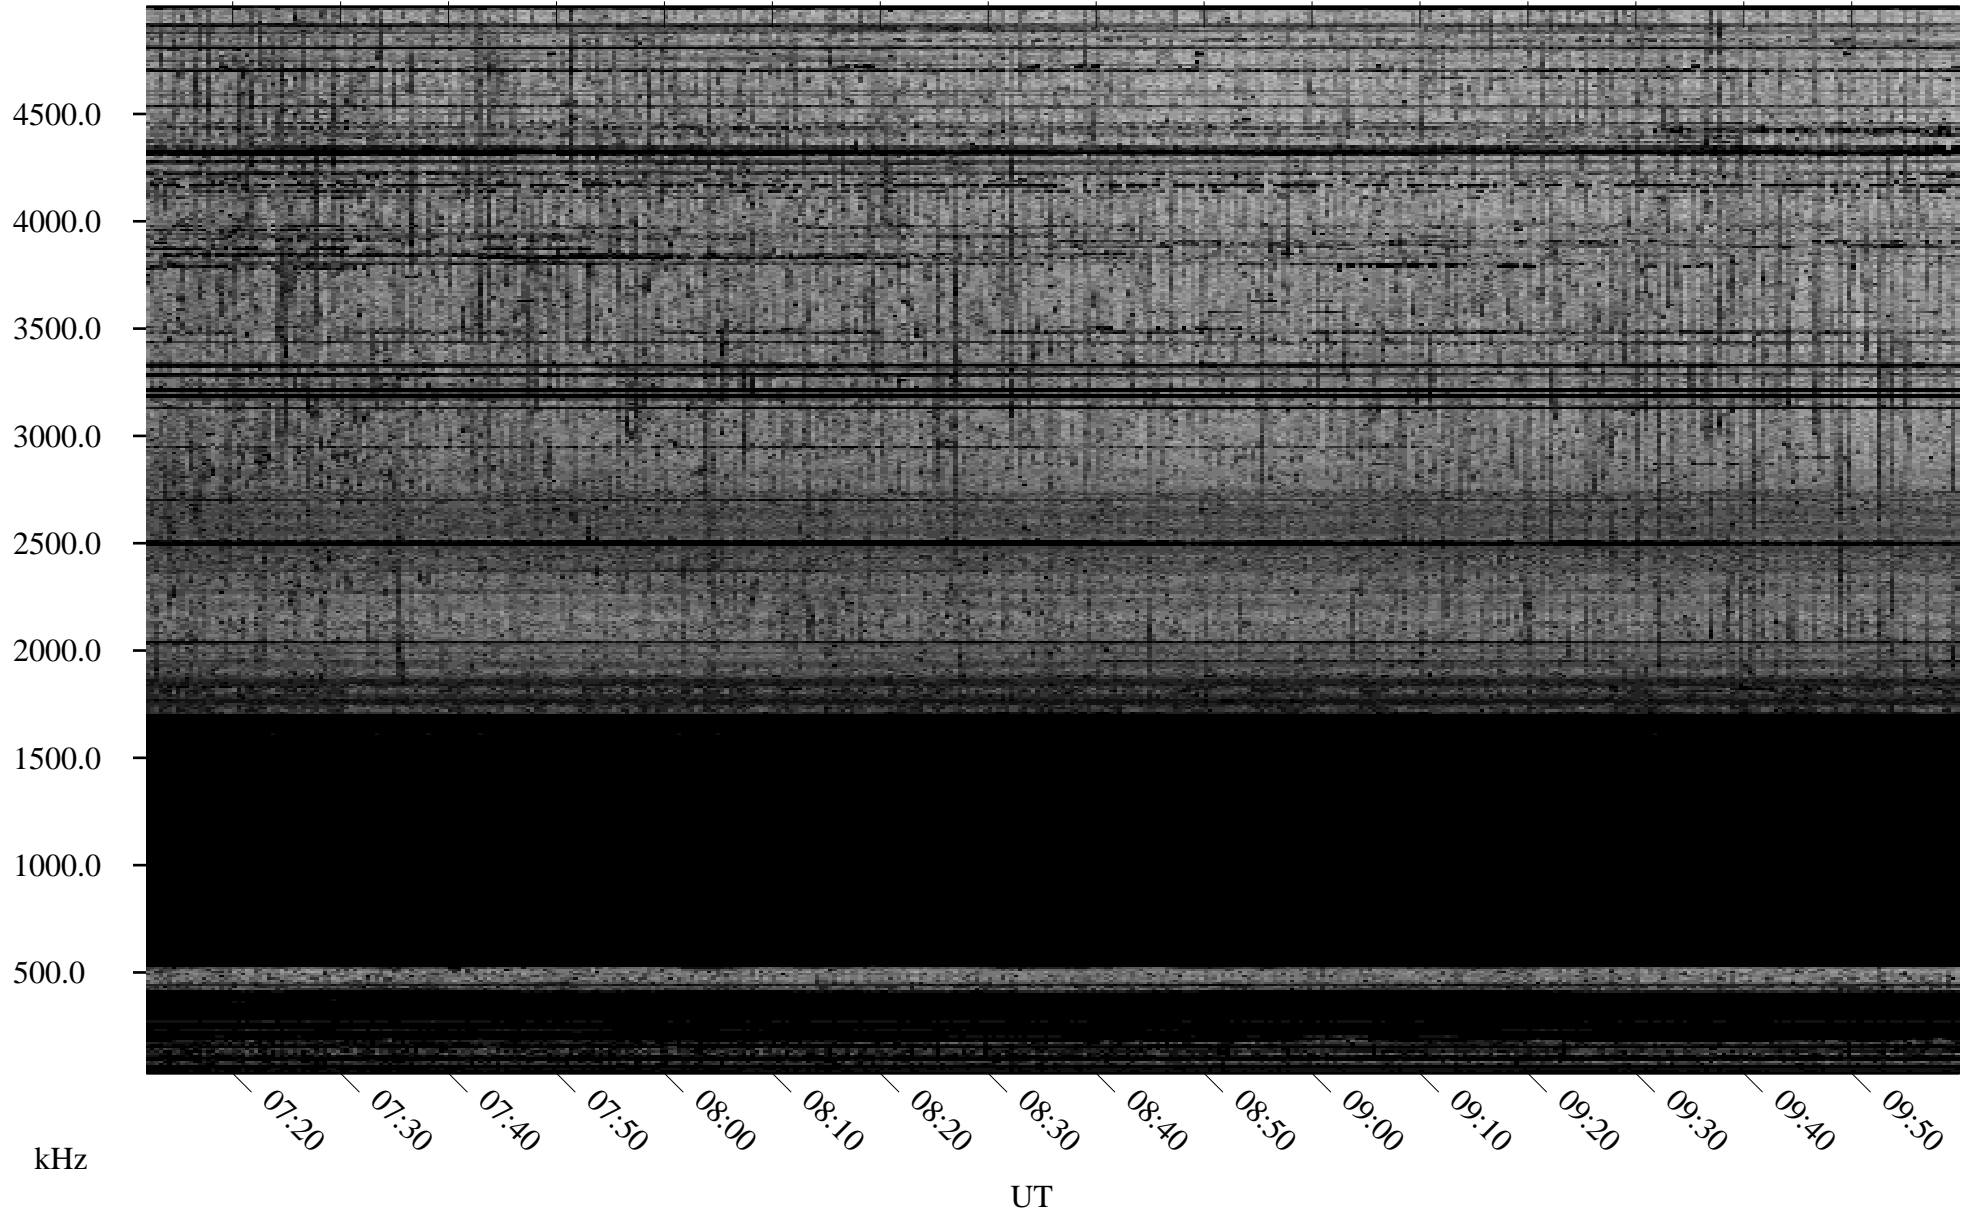

# 01/04/2006 Churchill, Manitoba

Linear Scale    Black = 161    White = 15

ch06003l.r00m max\_12

Page 4

# 01/04/2006 Churchill, Manitoba

Linear Scale    Black = 161    White = 15

ch06003l.r00m max\_12