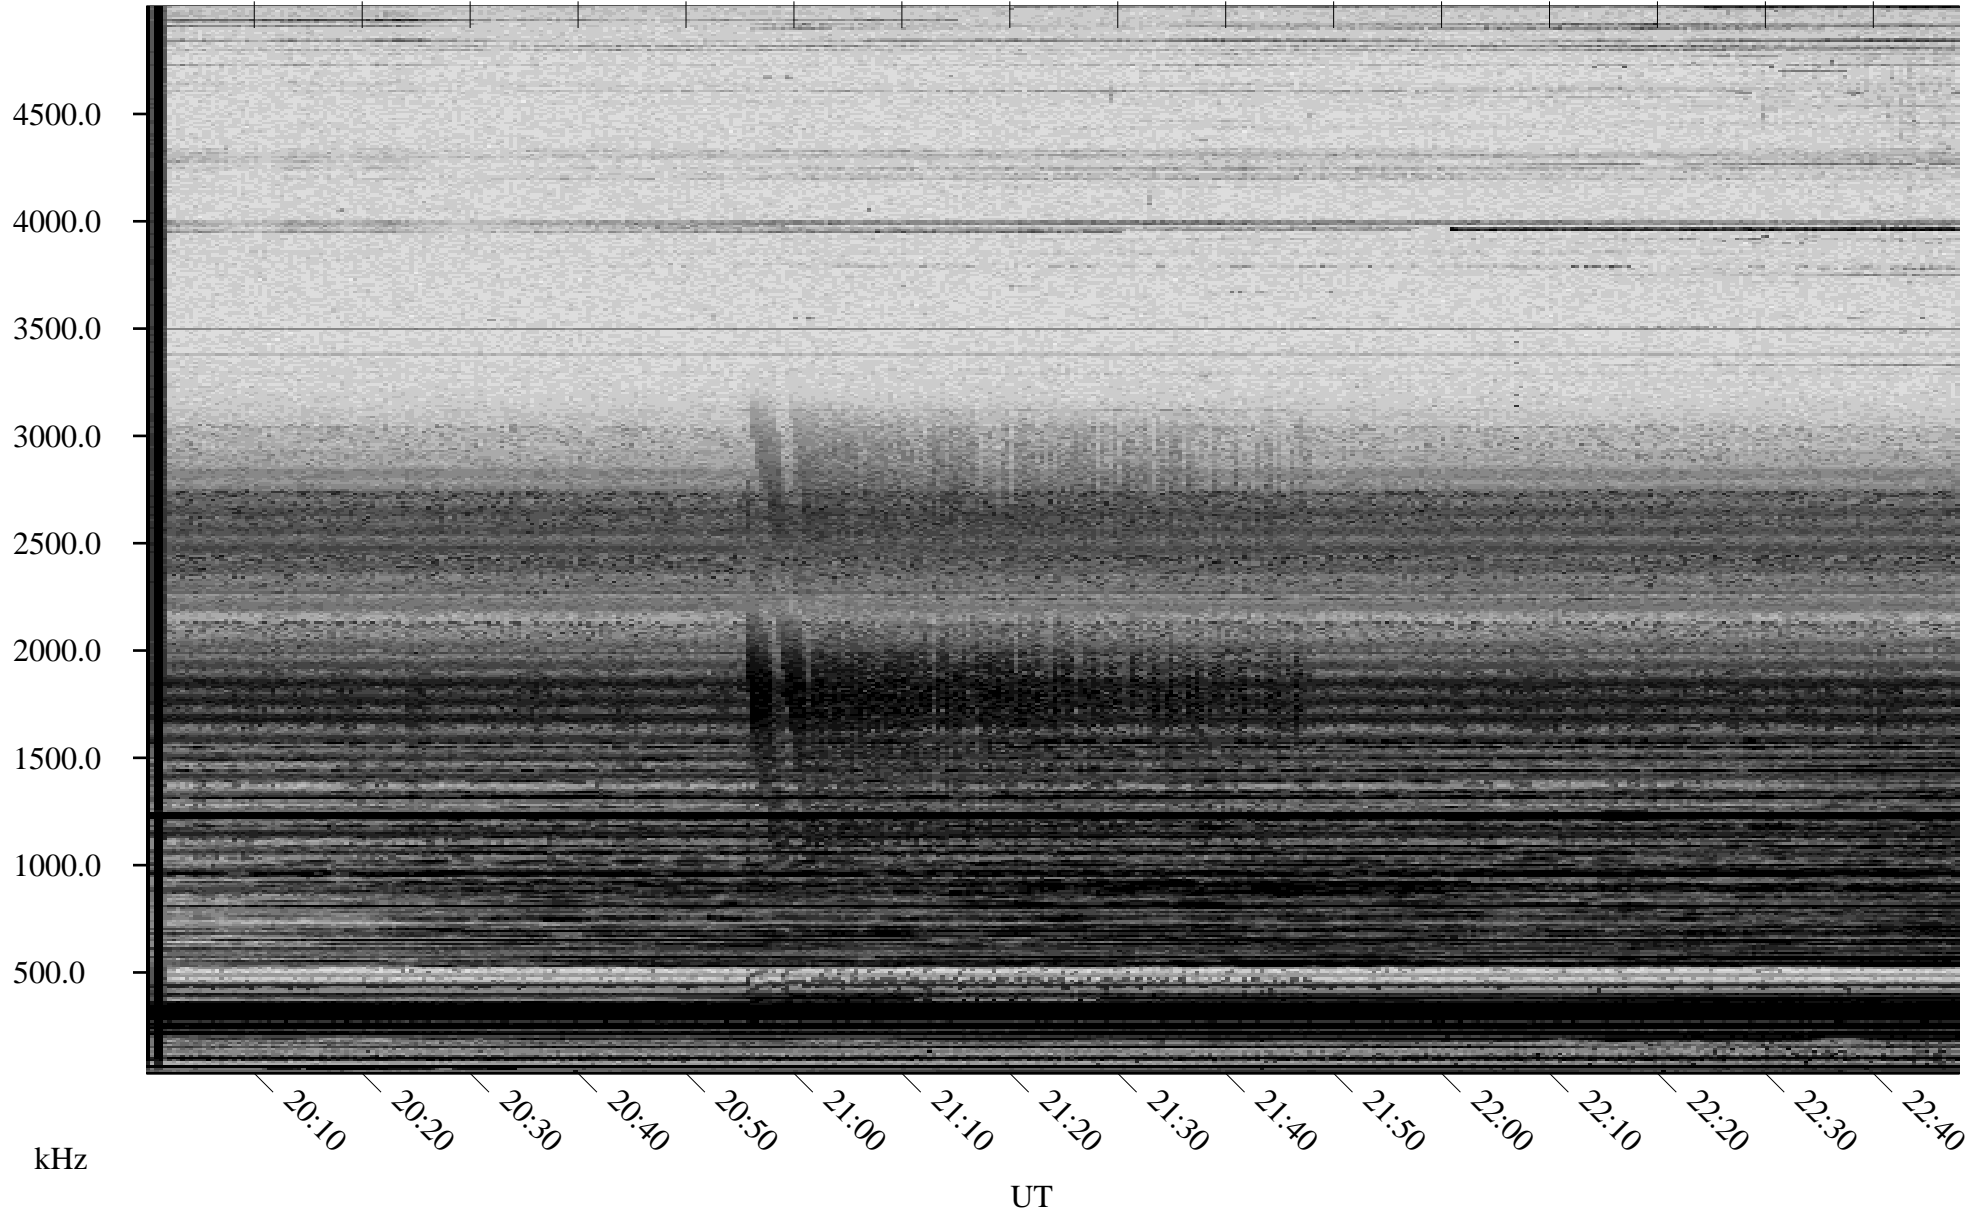

# 01/03/2006 Churchill, Manitoba

Linear Scale    Black = 161    White = 15

ch06003l.r00m max\_12

Page 1

# 01/03/2006 Churchill, Manitoba

Linear Scale    Black = 161    White = 15

ch06003l.r00m max\_12

Page 2

# 01/04/2006 Churchill, Manitoba

Linear Scale    Black = 161    White = 15

ch06003l.r00m max\_12

Page 3

# 01/04/2006 Churchill, Manitoba

Linear Scale    Black = 161    White = 15

ch06003l.r00m max\_12