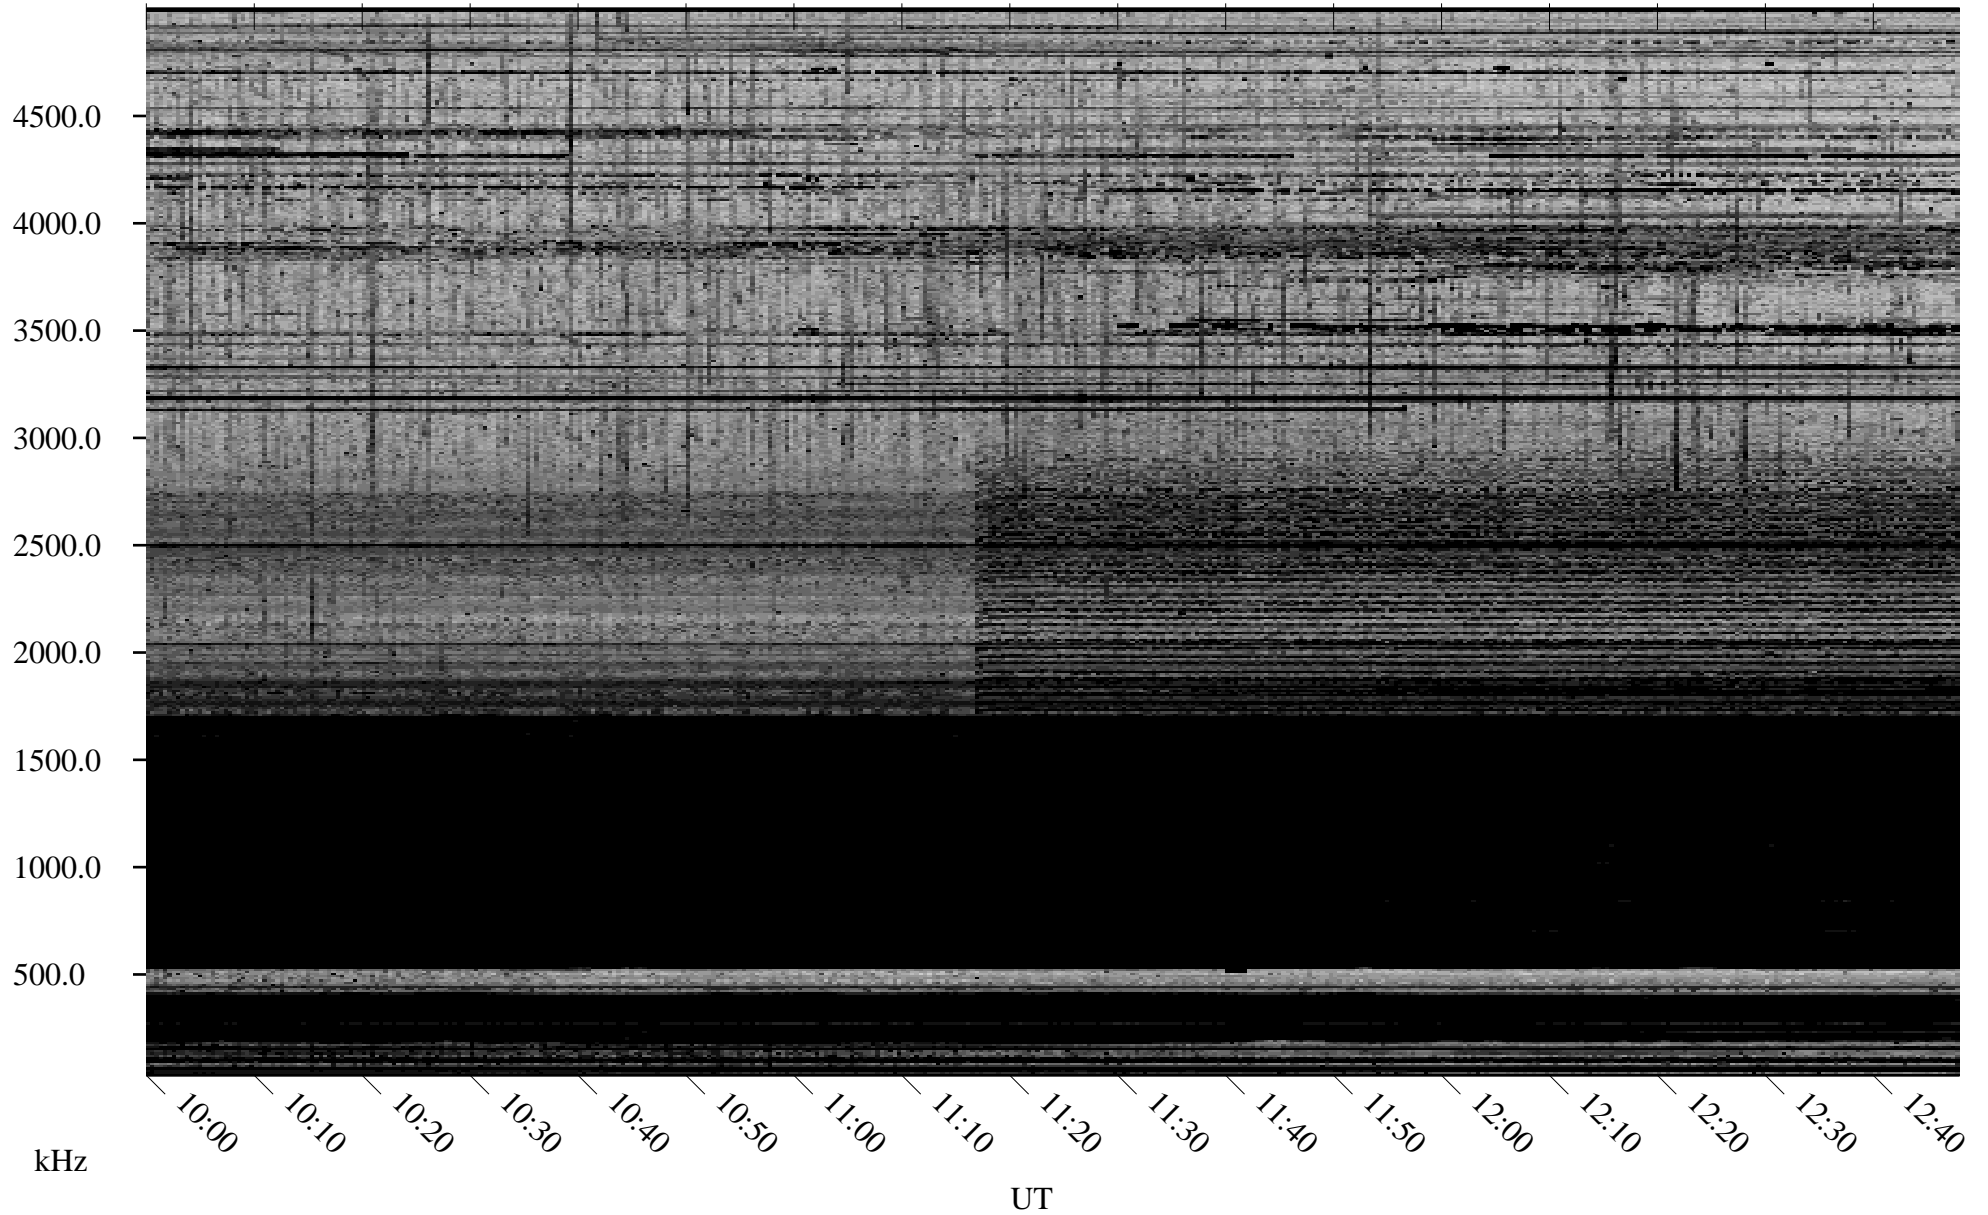

# 01/04/2006 Churchill, Manitoba

Linear Scale    Black = 161    White = 15

ch06003l.r00m max\_12

# 01/04/2006 Churchill, Manitoba

Linear Scale    Black = 161    White = 15

ch06003l.r00m max\_12

Page 6