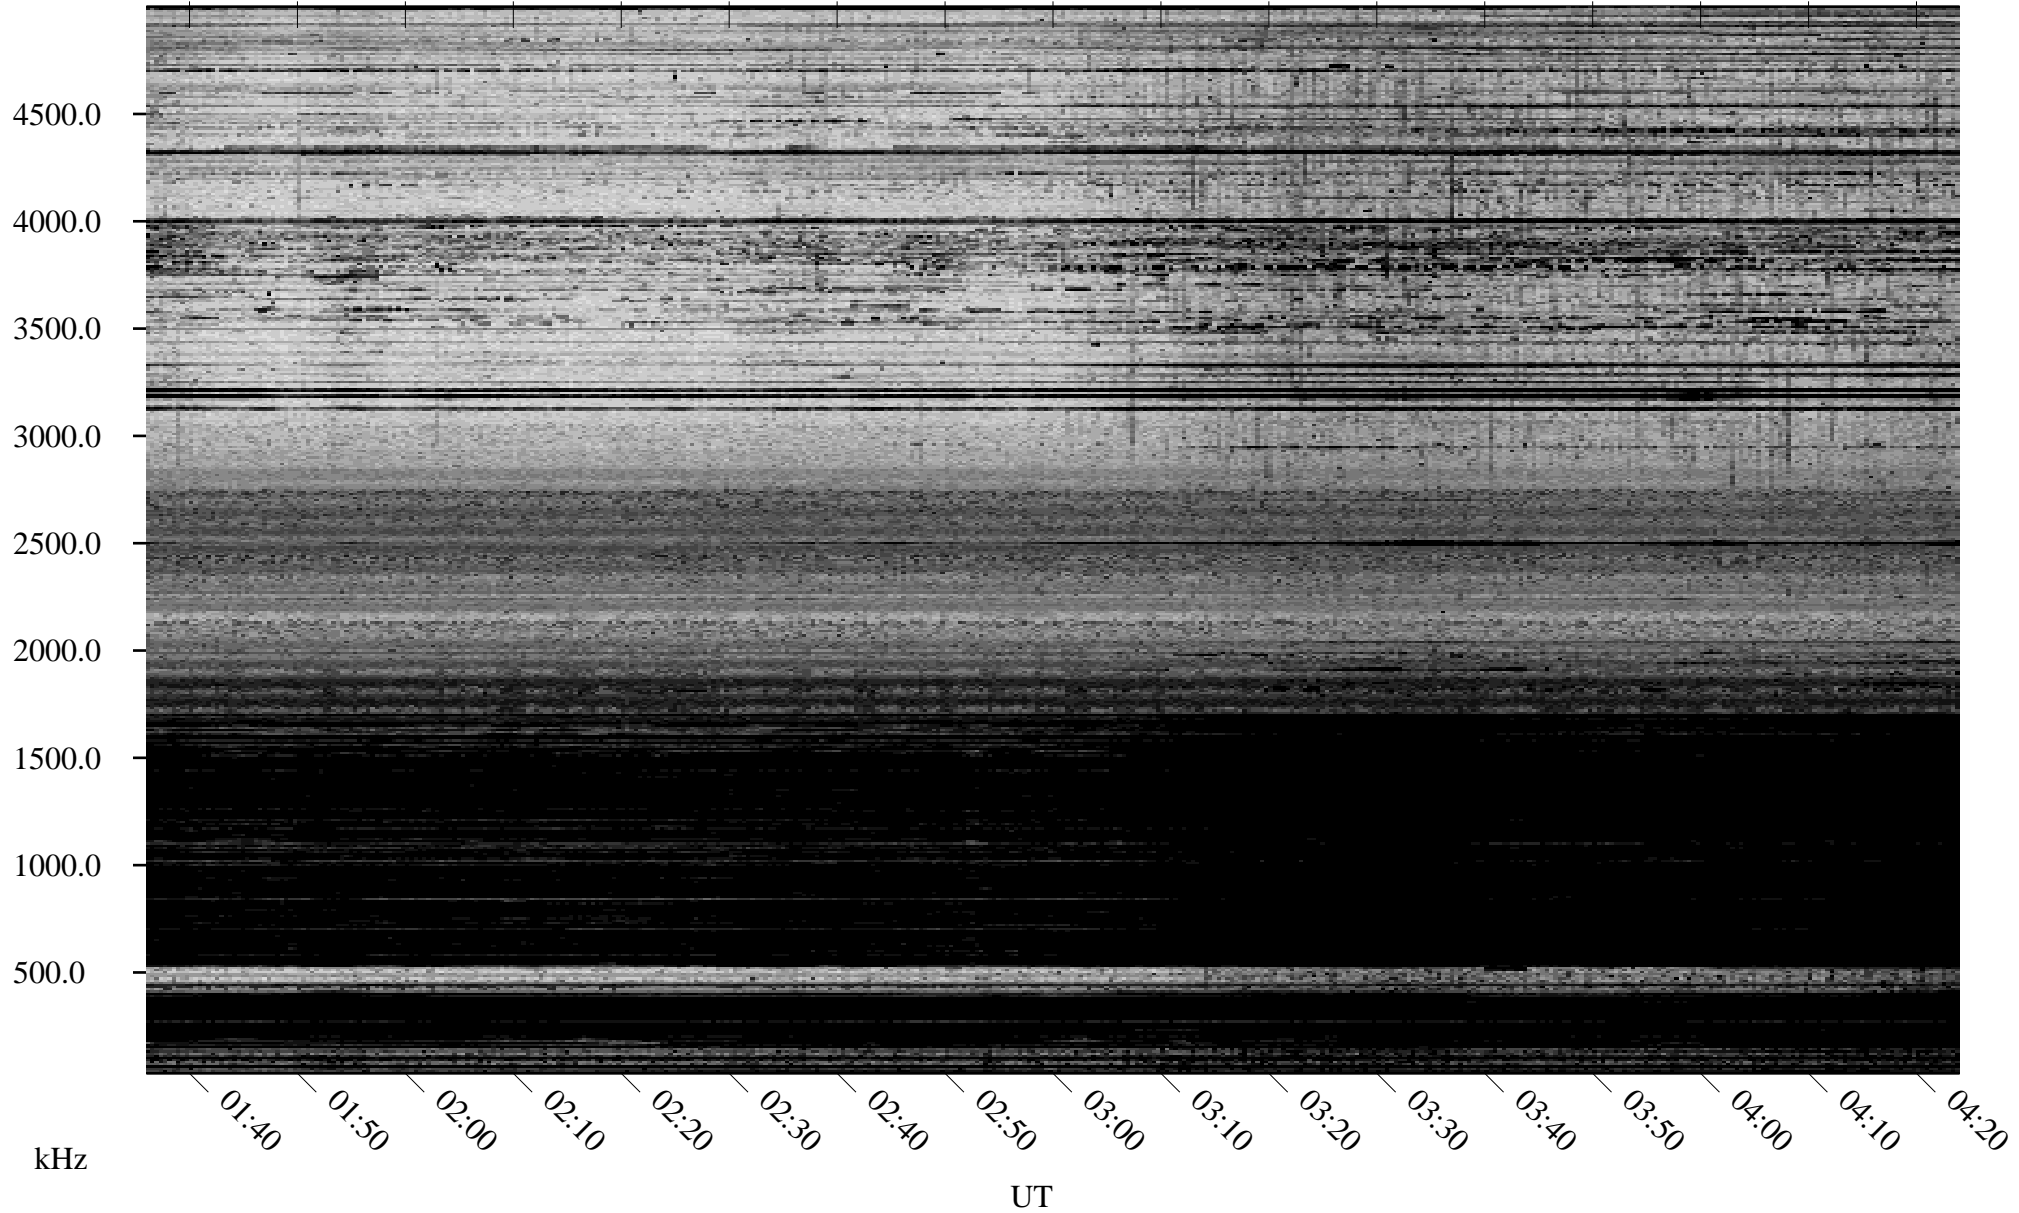

# 01/03/2006 Churchill, Manitoba

Linear Scale    Black = 161    White = 15

ch06003l.r00m max\_12

Page 1

# 01/03/2006 Churchill, Manitoba

Linear Scale    Black = 161    White = 15

ch06003l.r00m max\_12

Page 2

# 01/04/2006 Churchill, Manitoba

Linear Scale    Black = 161    White = 15

ch06003l.r00m max\_12

Page 3

# 01/04/2006 Churchill, Manitoba

Linear Scale    Black = 161    White = 15

ch06003l.r00m max\_12