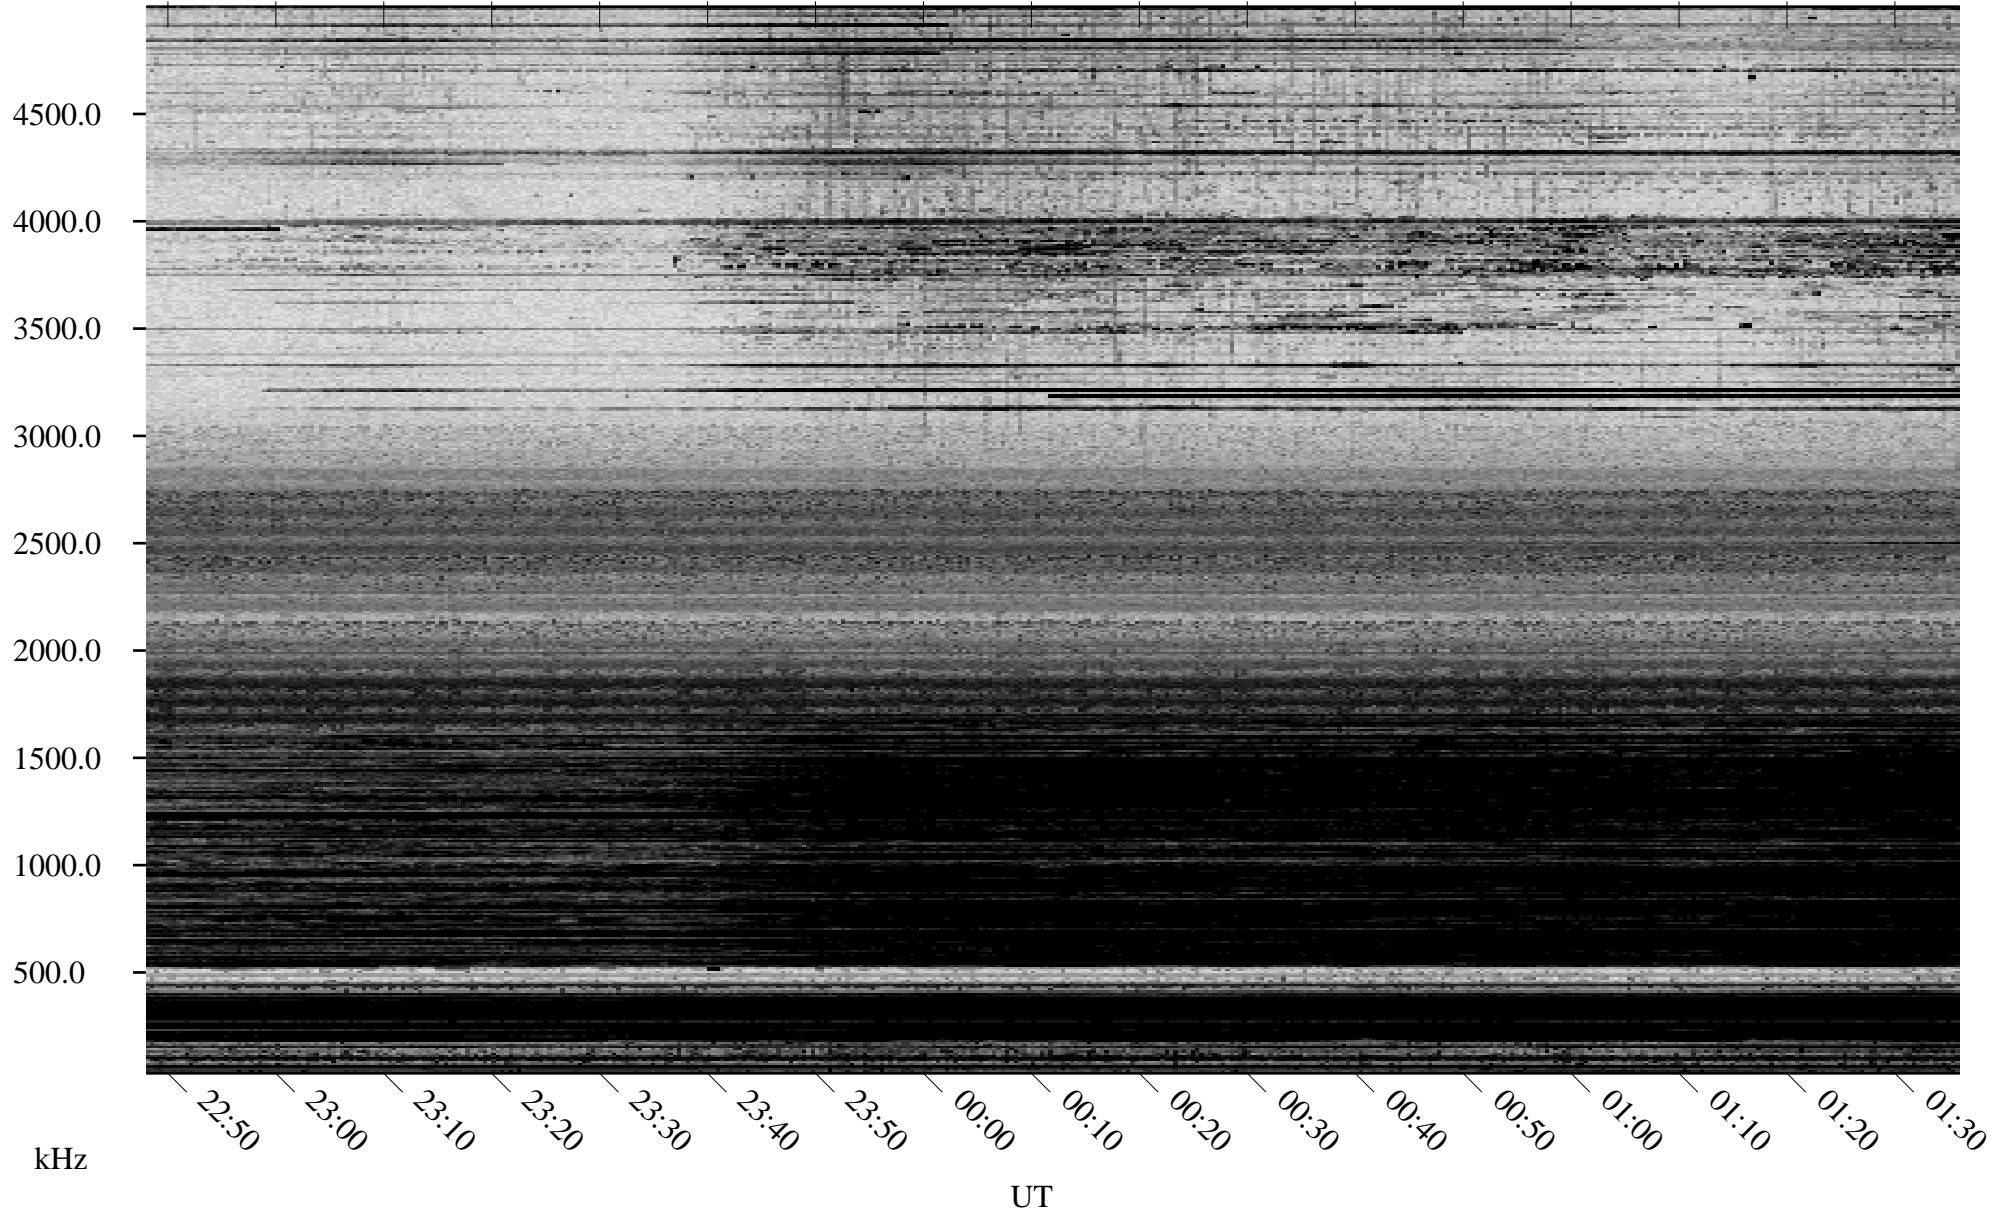

# 01/03/2006 Churchill, Manitoba

Linear Scale    Black = 161    White = 15

ch06003l.r00m max\_12

Page 1

# 01/03/2006 Churchill, Manitoba

Linear Scale    Black = 161    White = 15

ch06003l.r00m max\_12

Page 2

# 01/04/2006 Churchill, Manitoba

Linear Scale    Black = 161    White = 15

ch06003l.r00m max\_12

Page 3

# 01/04/2006 Churchill, Manitoba

Linear Scale    Black = 161    White = 15

ch06003l.r00m max\_12