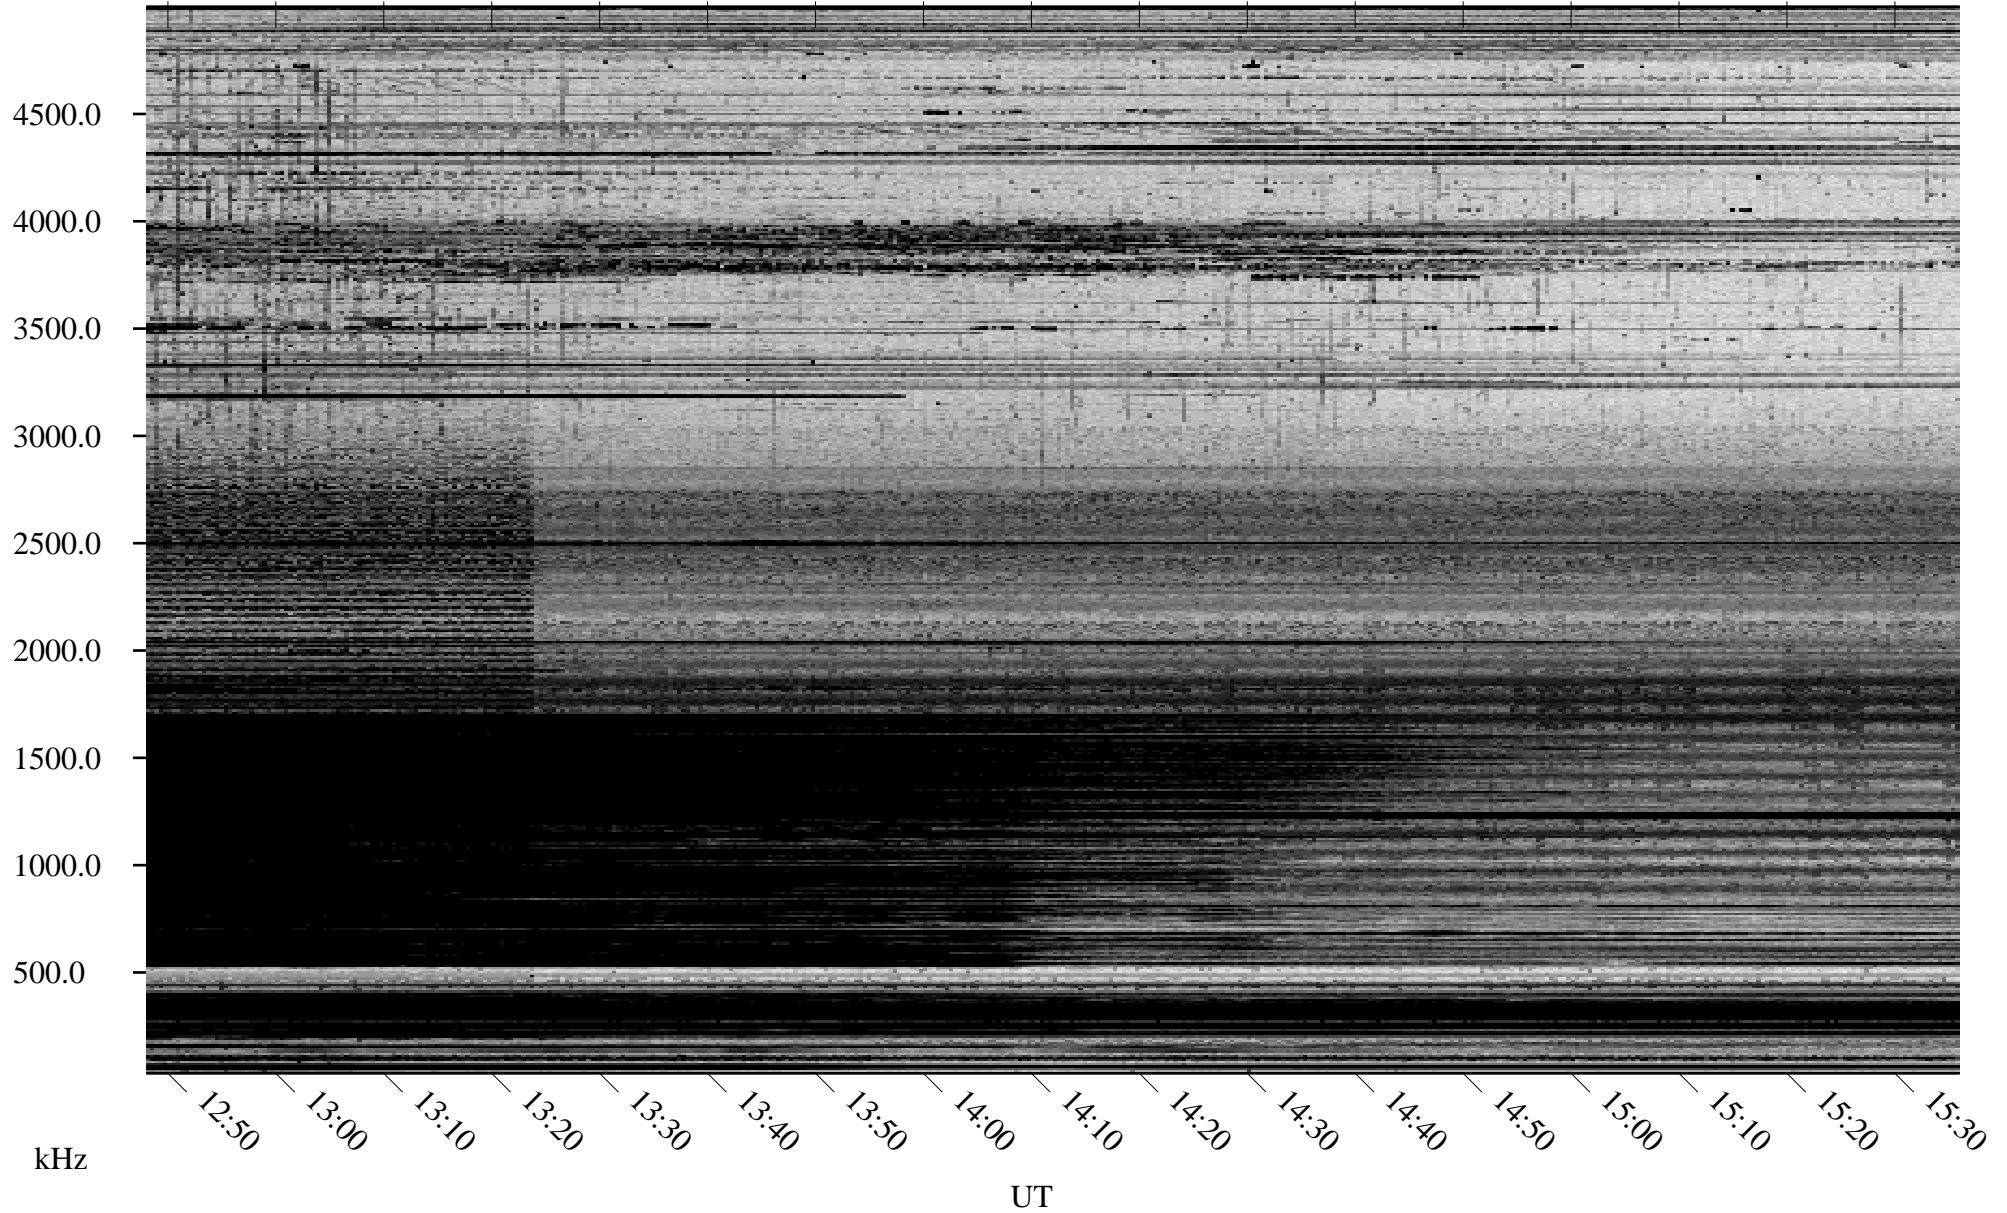

# 01/04/2006 Churchill, Manitoba

Linear Scale    Black = 161    White = 15

ch06003l.r00m max\_12

# 01/04/2006 Churchill, Manitoba

Linear Scale    Black = 161    White = 15

ch06003l.r00m max\_12

Page 6

# 01/04/2006 Churchill, Manitoba

Linear Scale    Black = 161    White = 15

ch06003l.r00m max\_12

Page 7

# 01/04/2006 Churchill, Manitoba

Linear Scale    Black = 161    White = 15

ch06003l.r00m max\_12

Page 8