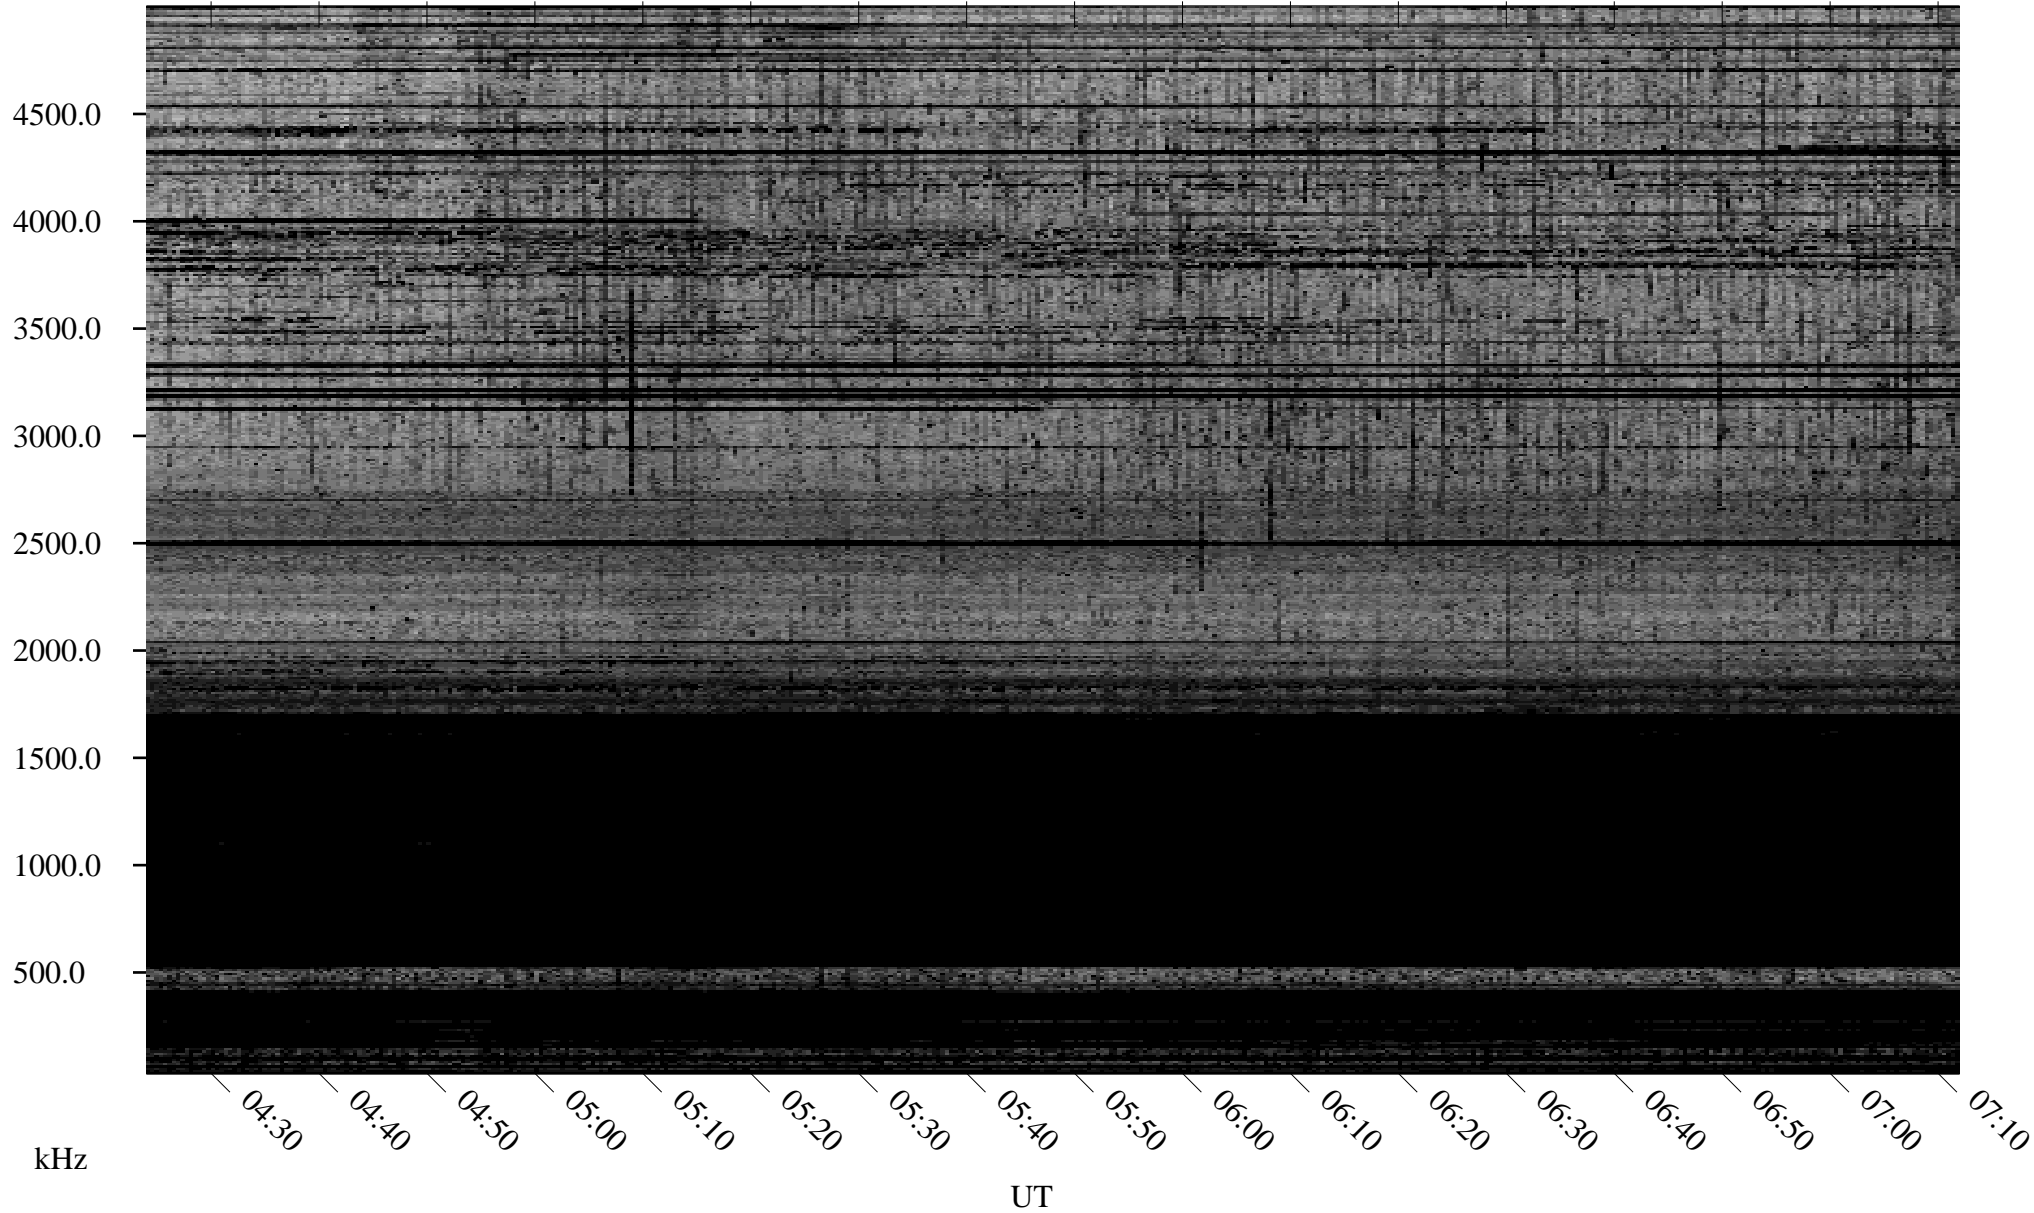

# 01/03/2006 Churchill, Manitoba

Linear Scale    Black = 161    White = 15

ch06003l.r00m max\_12

Page 2

# 01/04/2006 Churchill, Manitoba

Linear Scale    Black = 161    White = 15

ch06003l.r00m max\_12

Page 3

# 01/04/2006 Churchill, Manitoba

Linear Scale    Black = 161    White = 15

ch06003l.r00m max\_12

Page 4

# 01/04/2006 Churchill, Manitoba

Linear Scale    Black = 161    White = 15

ch06003l.r00m max\_12