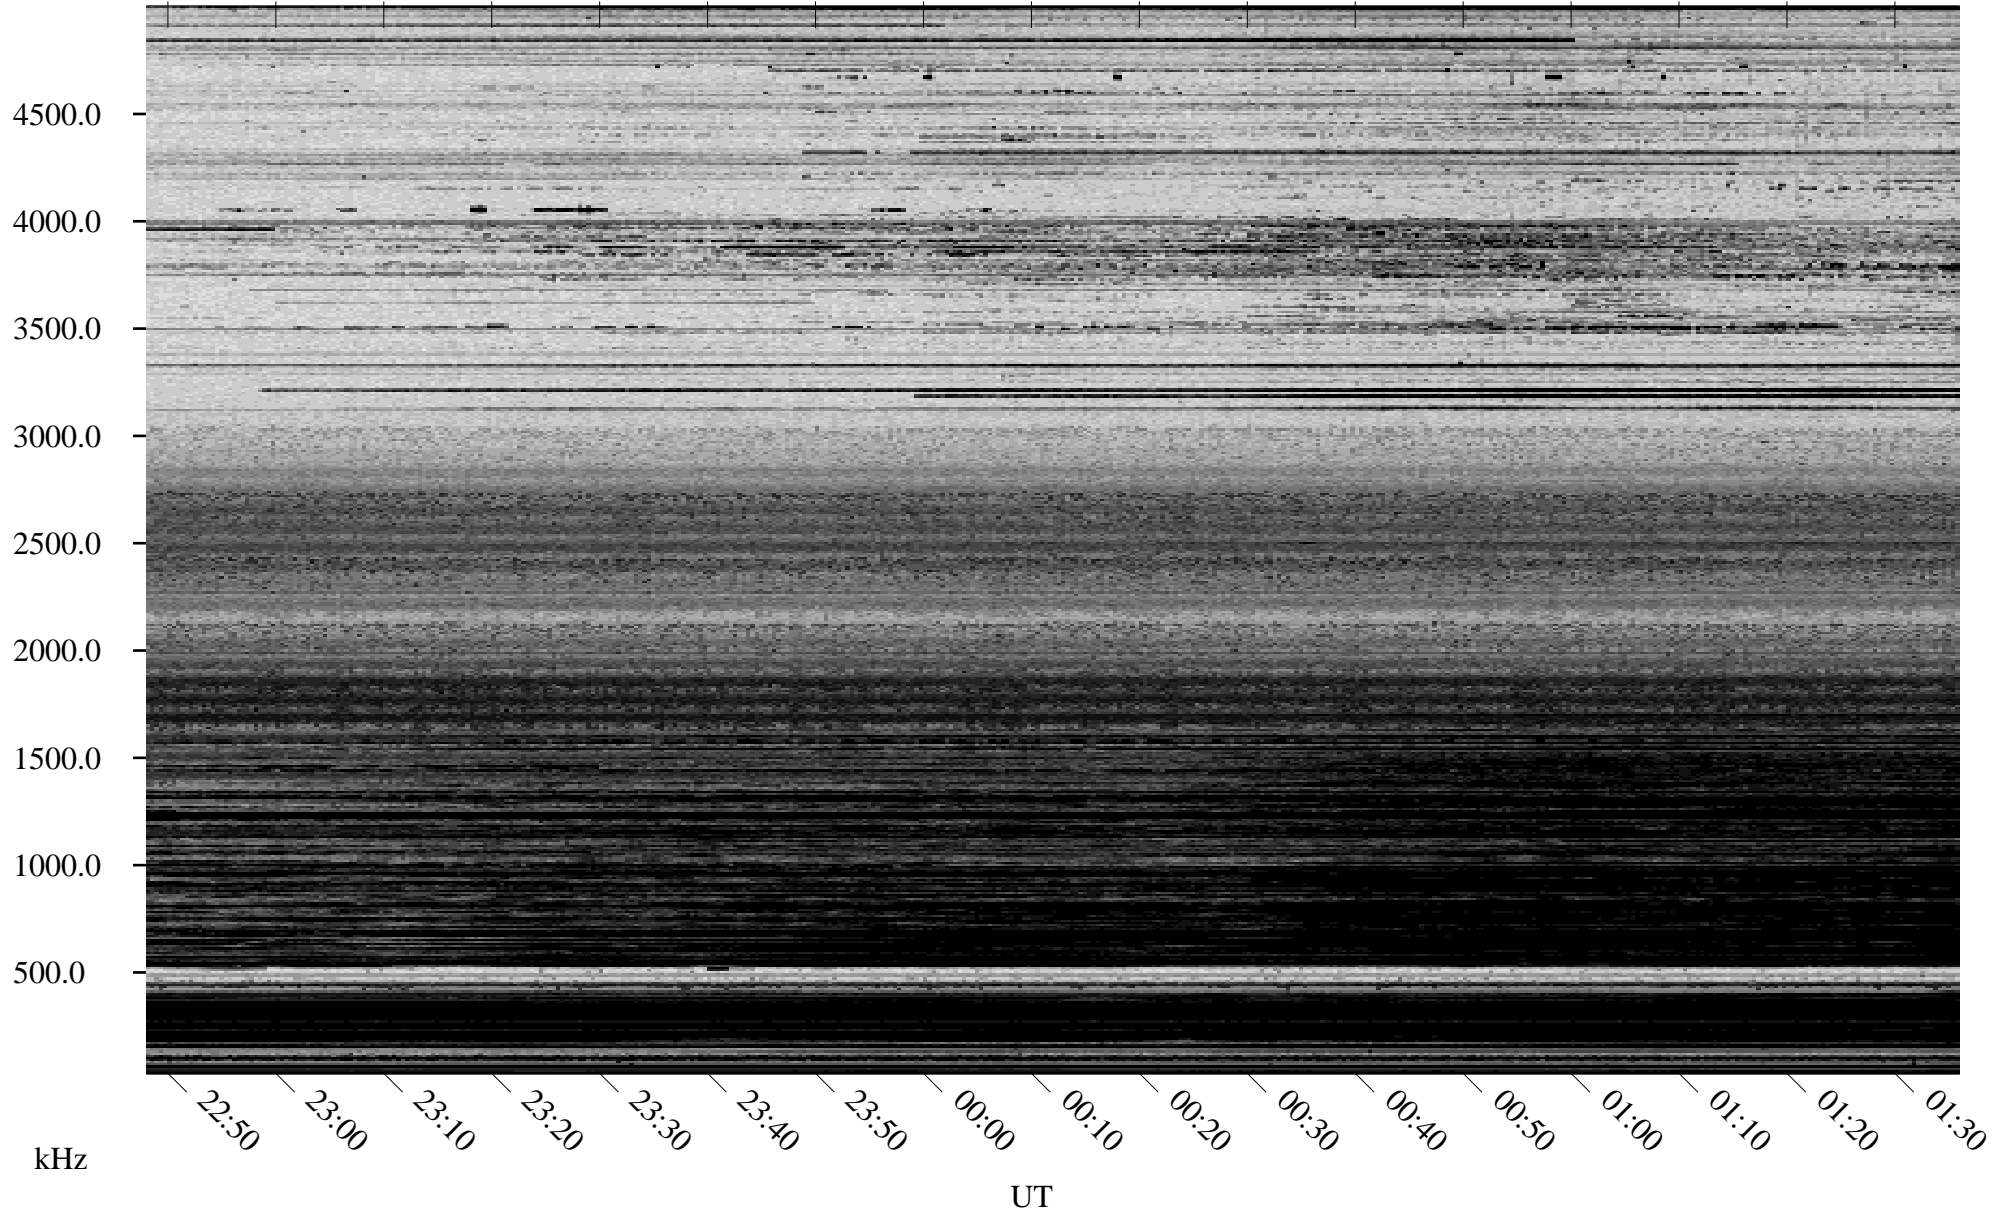

# 01/04/2006 Churchill, Manitoba

Linear Scale    Black = 161    White = 15

ch06004l.r00m max\_12

Page 1

# 01/04/2006 Churchill, Manitoba

Linear Scale    Black = 161    White = 15

ch06004l.r00m max\_12

Page 2

# 01/05/2006 Churchill, Manitoba

Linear Scale    Black = 161    White = 15

ch06004l.r00m max\_12

Page 3

# 01/05/2006 Churchill, Manitoba

Linear Scale    Black = 161    White = 15

ch06004l.r00m max\_12

Page 4