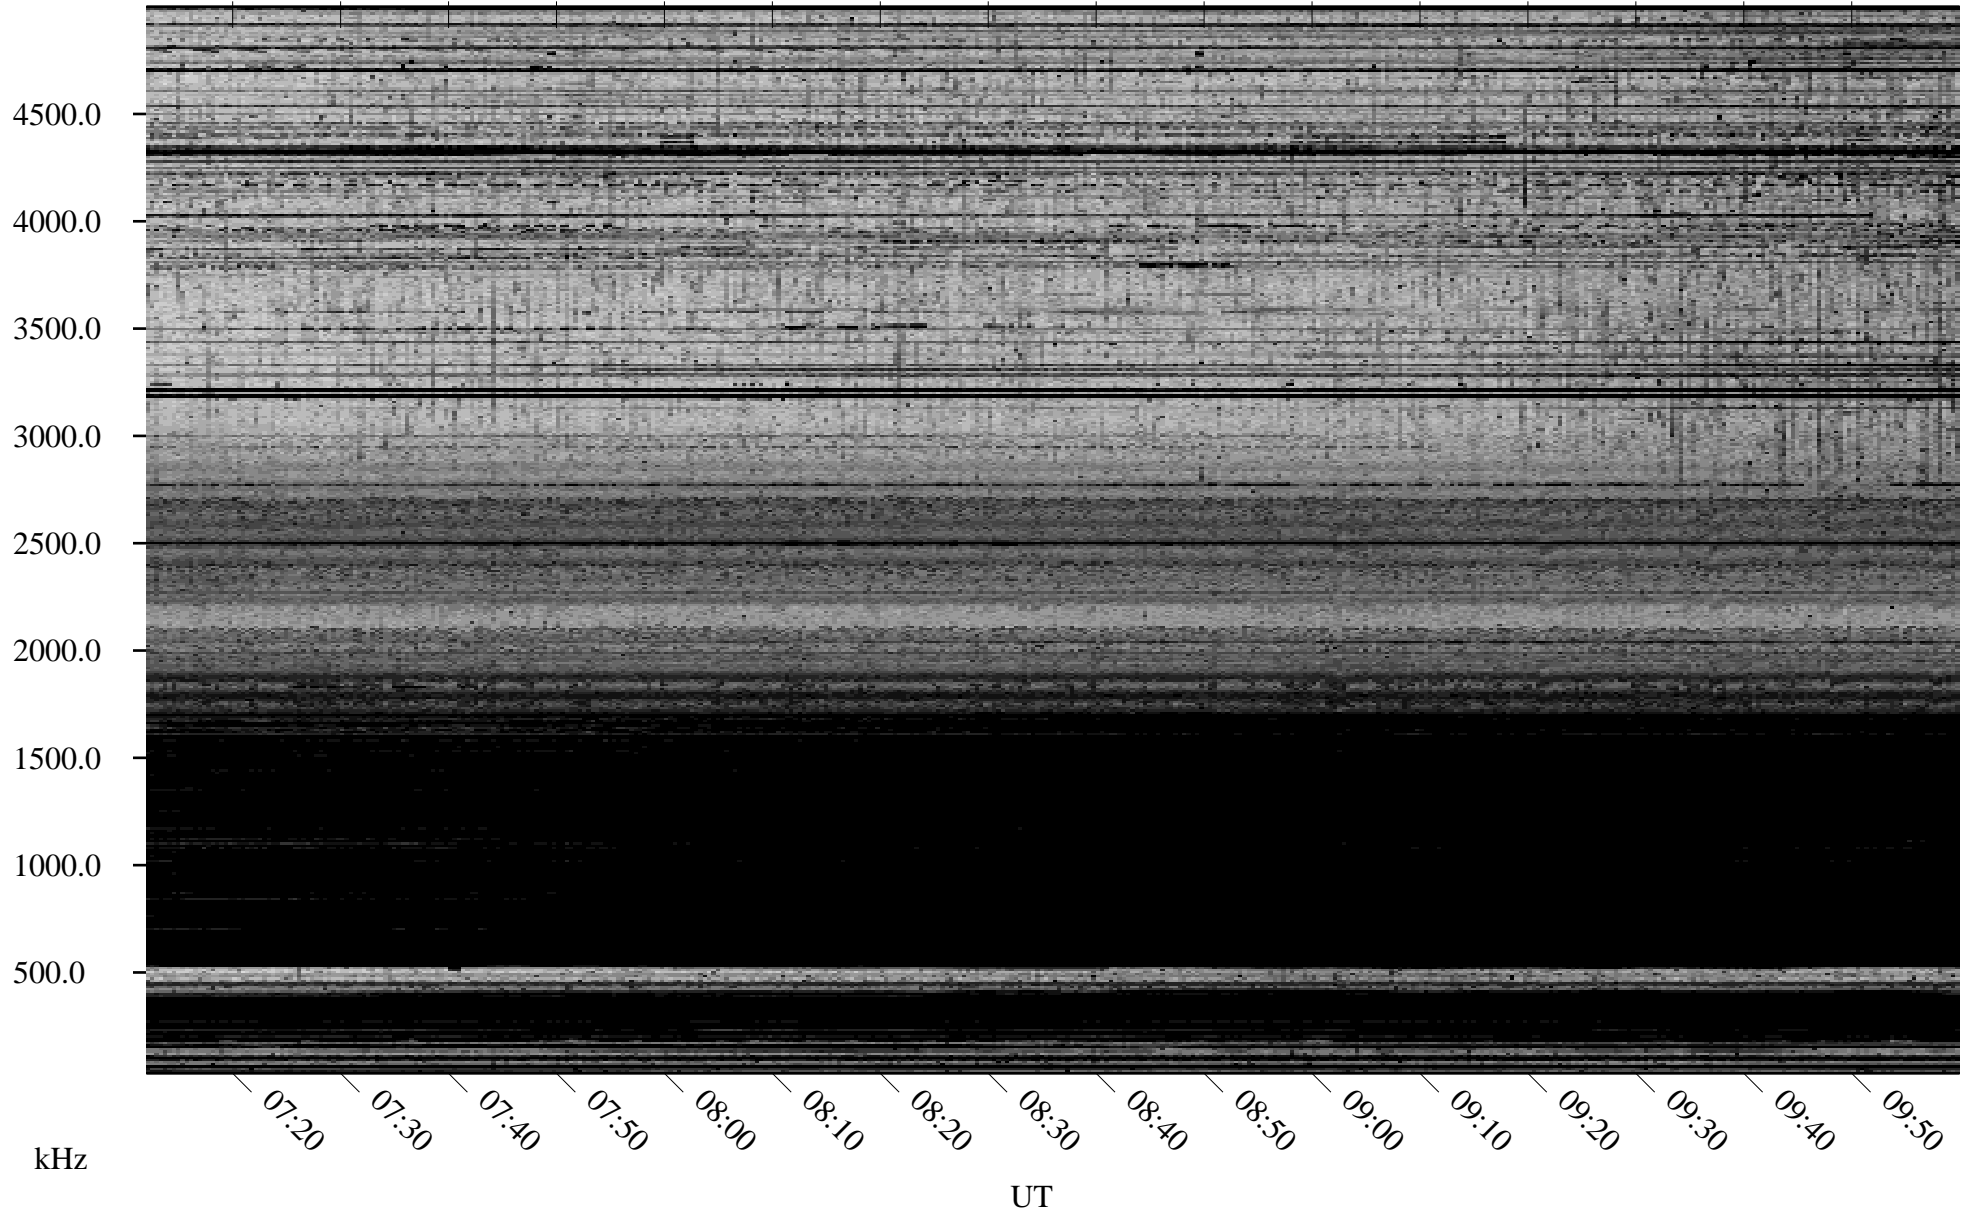

# 01/04/2006 Churchill, Manitoba

Linear Scale    Black = 161    White = 15

ch06004l.r00m max\_12

Page 1

# 01/04/2006 Churchill, Manitoba

Linear Scale    Black = 161    White = 15

ch06004l.r00m max\_12

Page 2

# 01/05/2006 Churchill, Manitoba

Linear Scale    Black = 161    White = 15

ch06004l.r00m max\_12

Page 4

# 01/05/2006 Churchill, Manitoba

Linear Scale    Black = 161    White = 15

ch06004l.r00m max\_12

Page 5