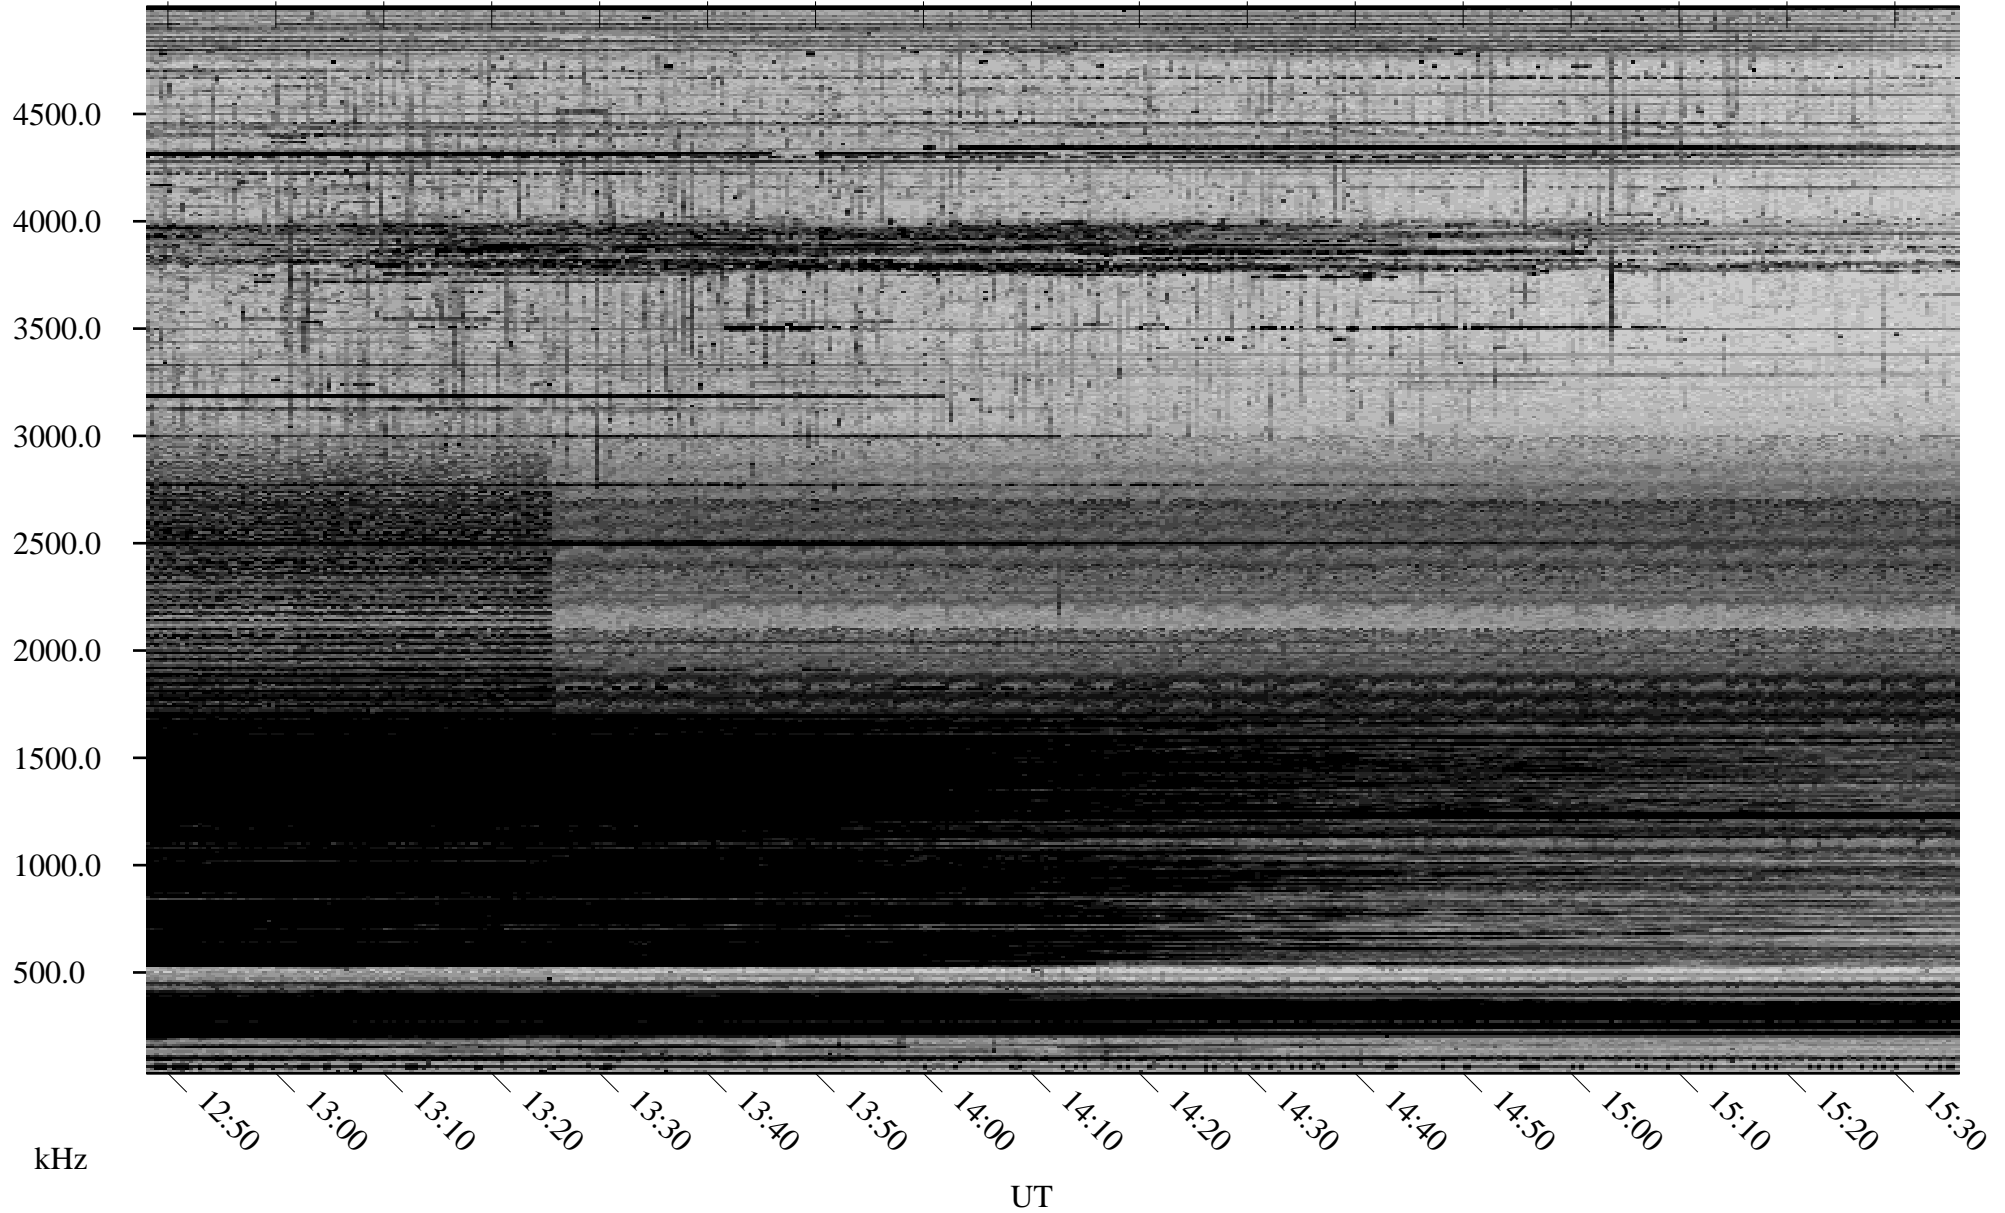

# 01/05/2006 Churchill, Manitoba

Linear Scale    Black = 161    White = 15

ch06004l.r00m max\_12

Page 6

# 01/05/2006 Churchill, Manitoba

Linear Scale    Black = 161    White = 15

ch06004l.r00m max\_12

Page 7

# 01/05/2006 Churchill, Manitoba

Linear Scale    Black = 161    White = 15

ch06004l.r00m max\_12