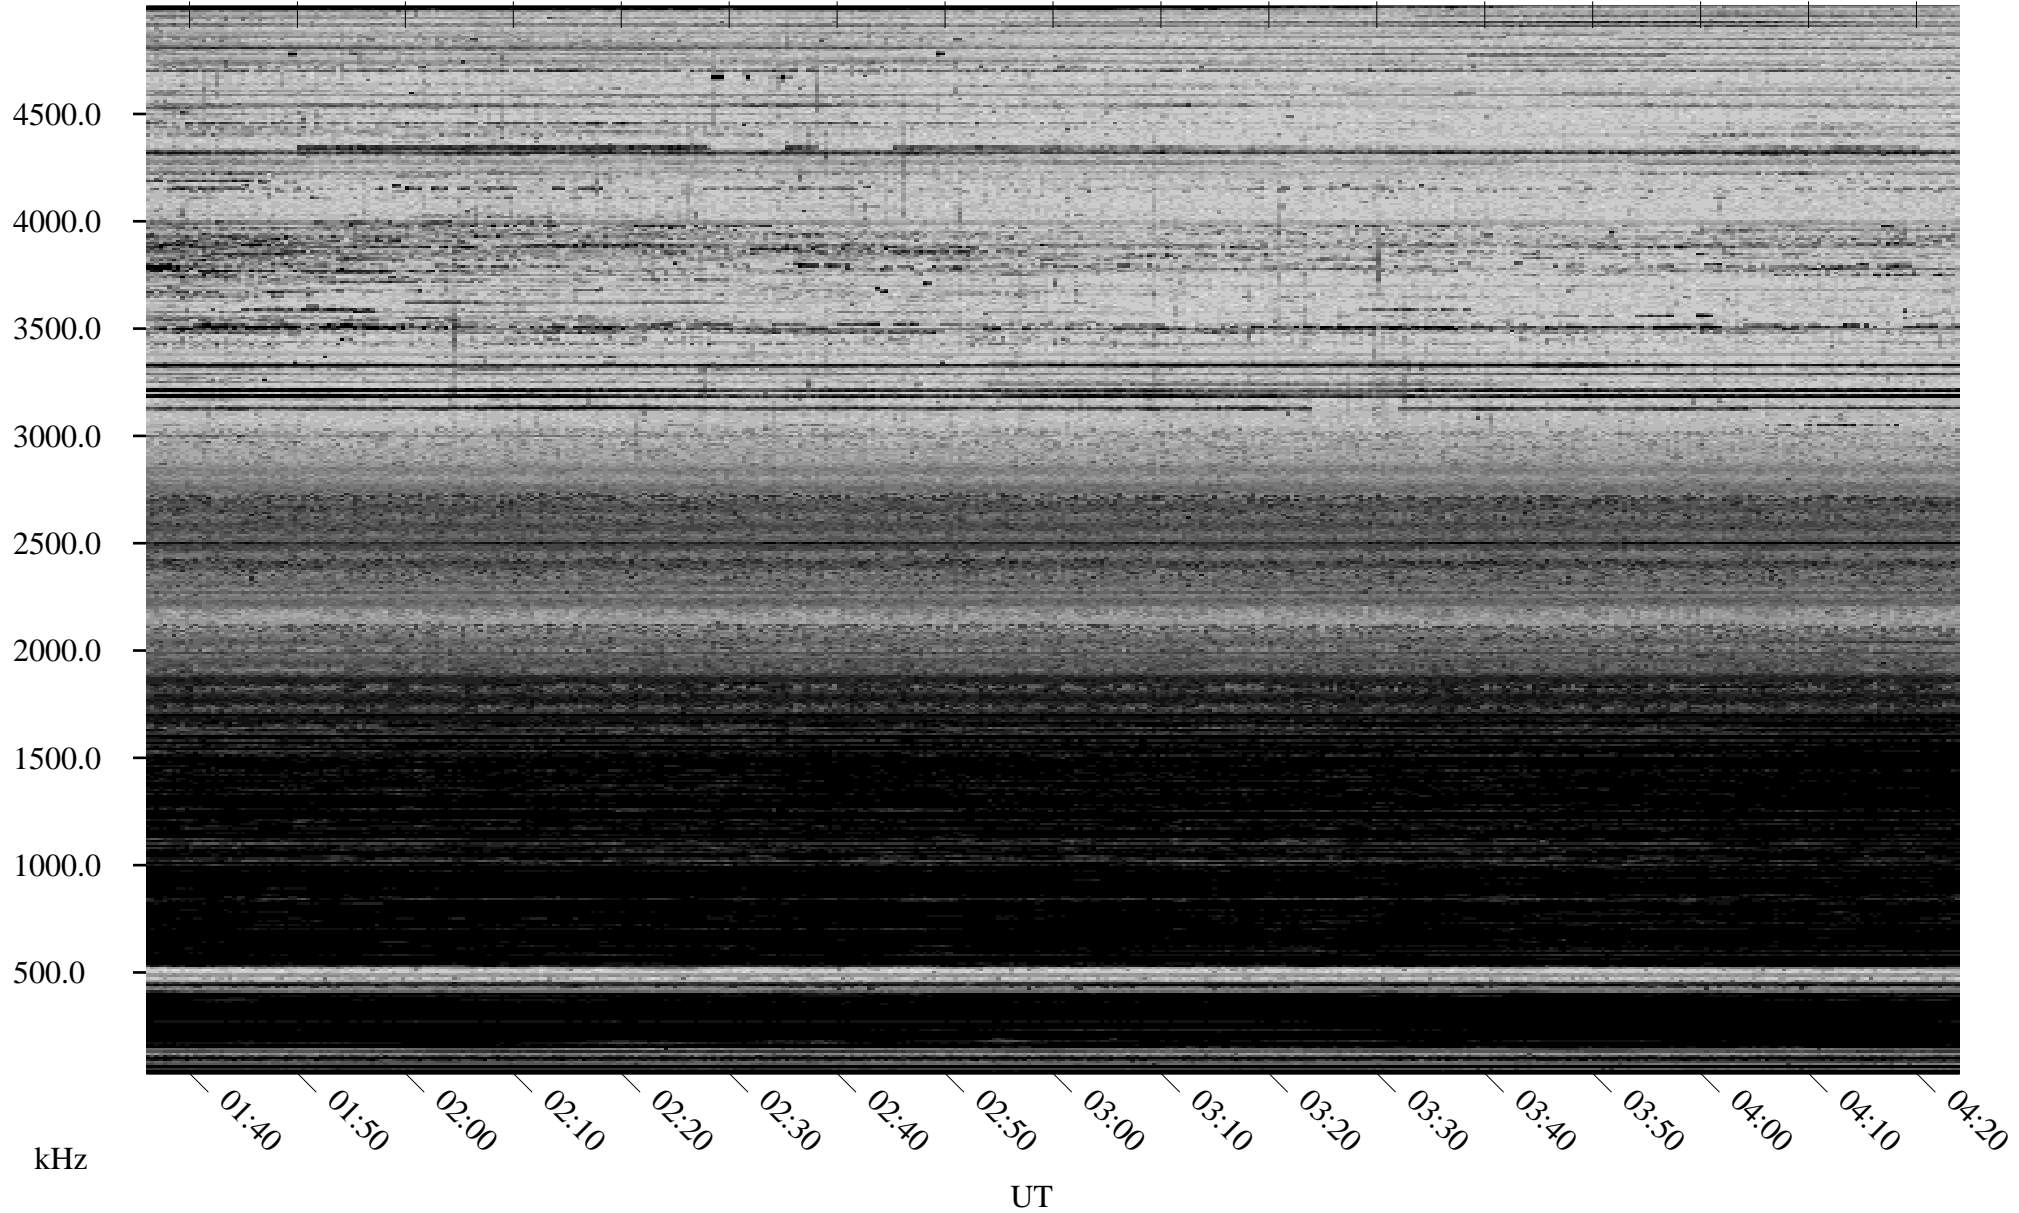

# 01/04/2006 Churchill, Manitoba

Linear Scale    Black = 161    White = 15

ch06004l.r00m max\_12

Page 1

# 01/04/2006 Churchill, Manitoba

Linear Scale    Black = 161    White = 15

ch06004l.r00m max\_12

Page 2

# 01/05/2006 Churchill, Manitoba

Linear Scale    Black = 161    White = 15

ch06004l.r00m max\_12

Page 3

# 01/05/2006 Churchill, Manitoba

Linear Scale    Black = 161    White = 15

ch06004l.r00m max\_12

Page 4