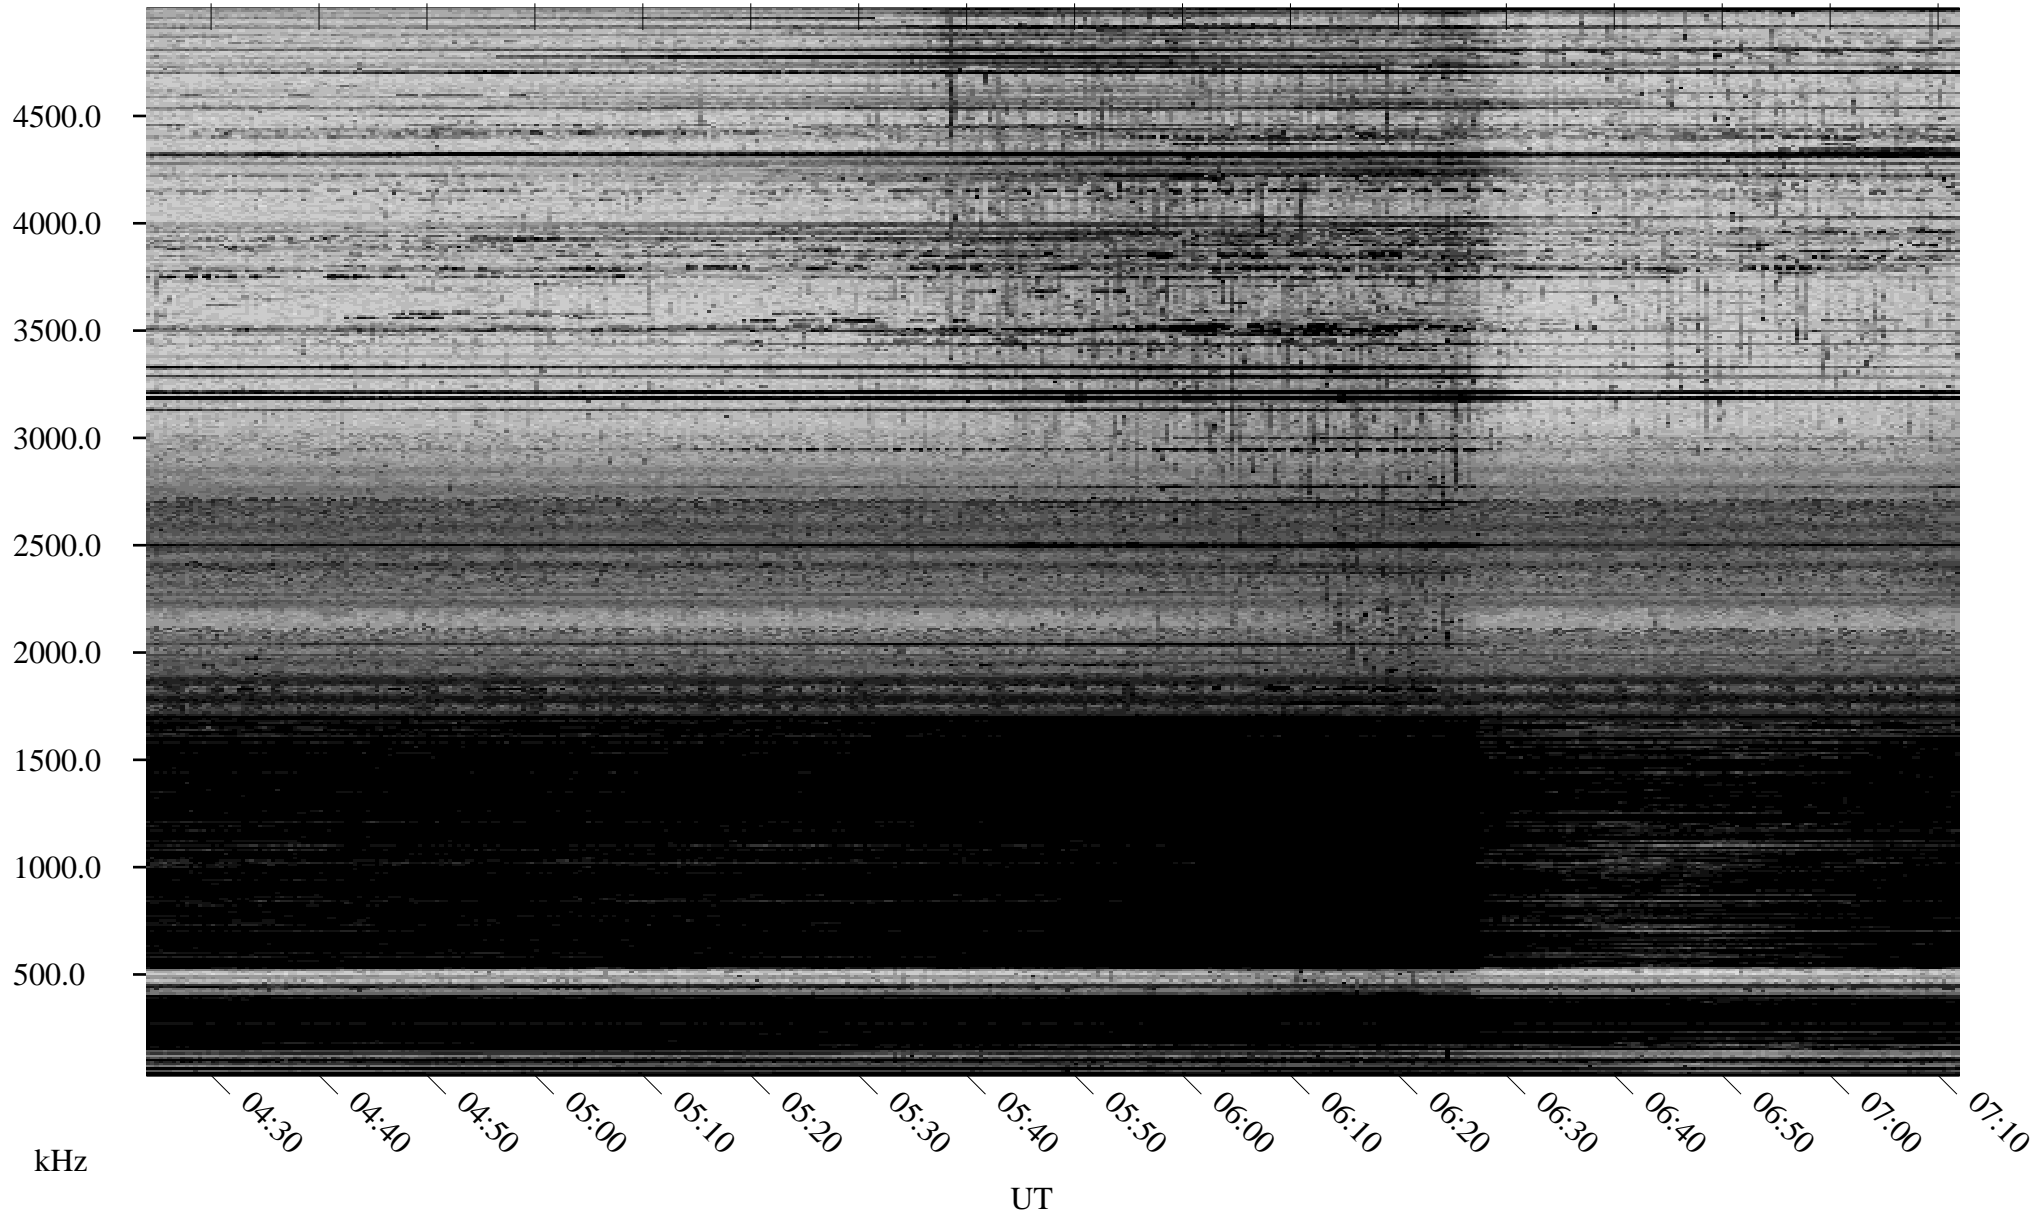

# 01/04/2006 Churchill, Manitoba

Linear Scale    Black = 161    White = 15

ch06004l.r00m max\_12

Page 1

# 01/04/2006 Churchill, Manitoba

Linear Scale    Black = 161    White = 15

ch06004l.r00m max\_12

Page 2

# 01/05/2006 Churchill, Manitoba

Linear Scale    Black = 161    White = 15

ch06004l.r00m max\_12

Page 3

# 01/05/2006 Churchill, Manitoba

Linear Scale    Black = 161    White = 15

ch06004l.r00m max\_12

Page 4