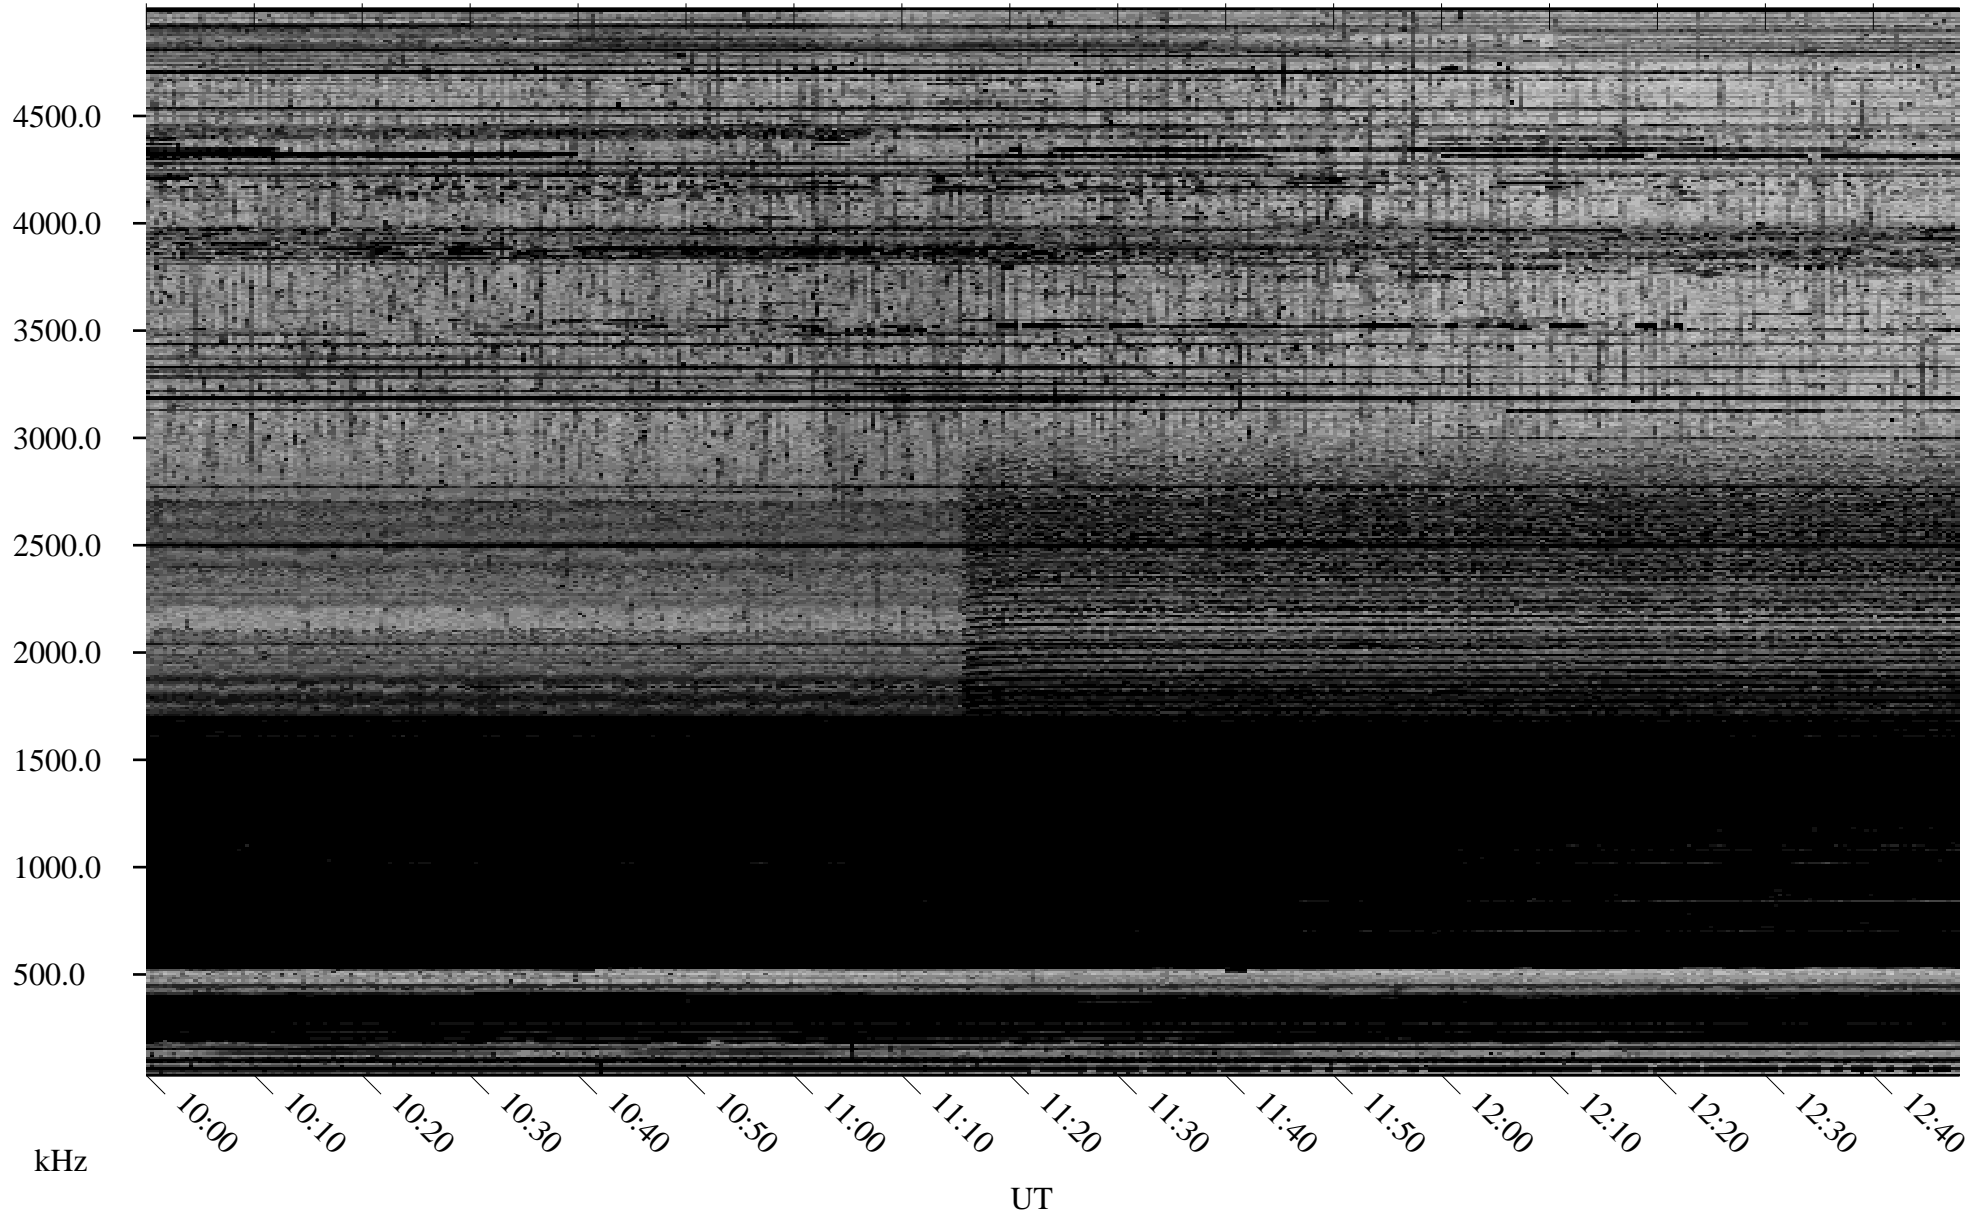

# 01/05/2006 Churchill, Manitoba

Linear Scale    Black = 161    White = 15

ch06004l.r00m max\_12

Page 5

# 01/05/2006 Churchill, Manitoba

Linear Scale    Black = 161    White = 15

ch06004l.r00m max\_12

Page 6