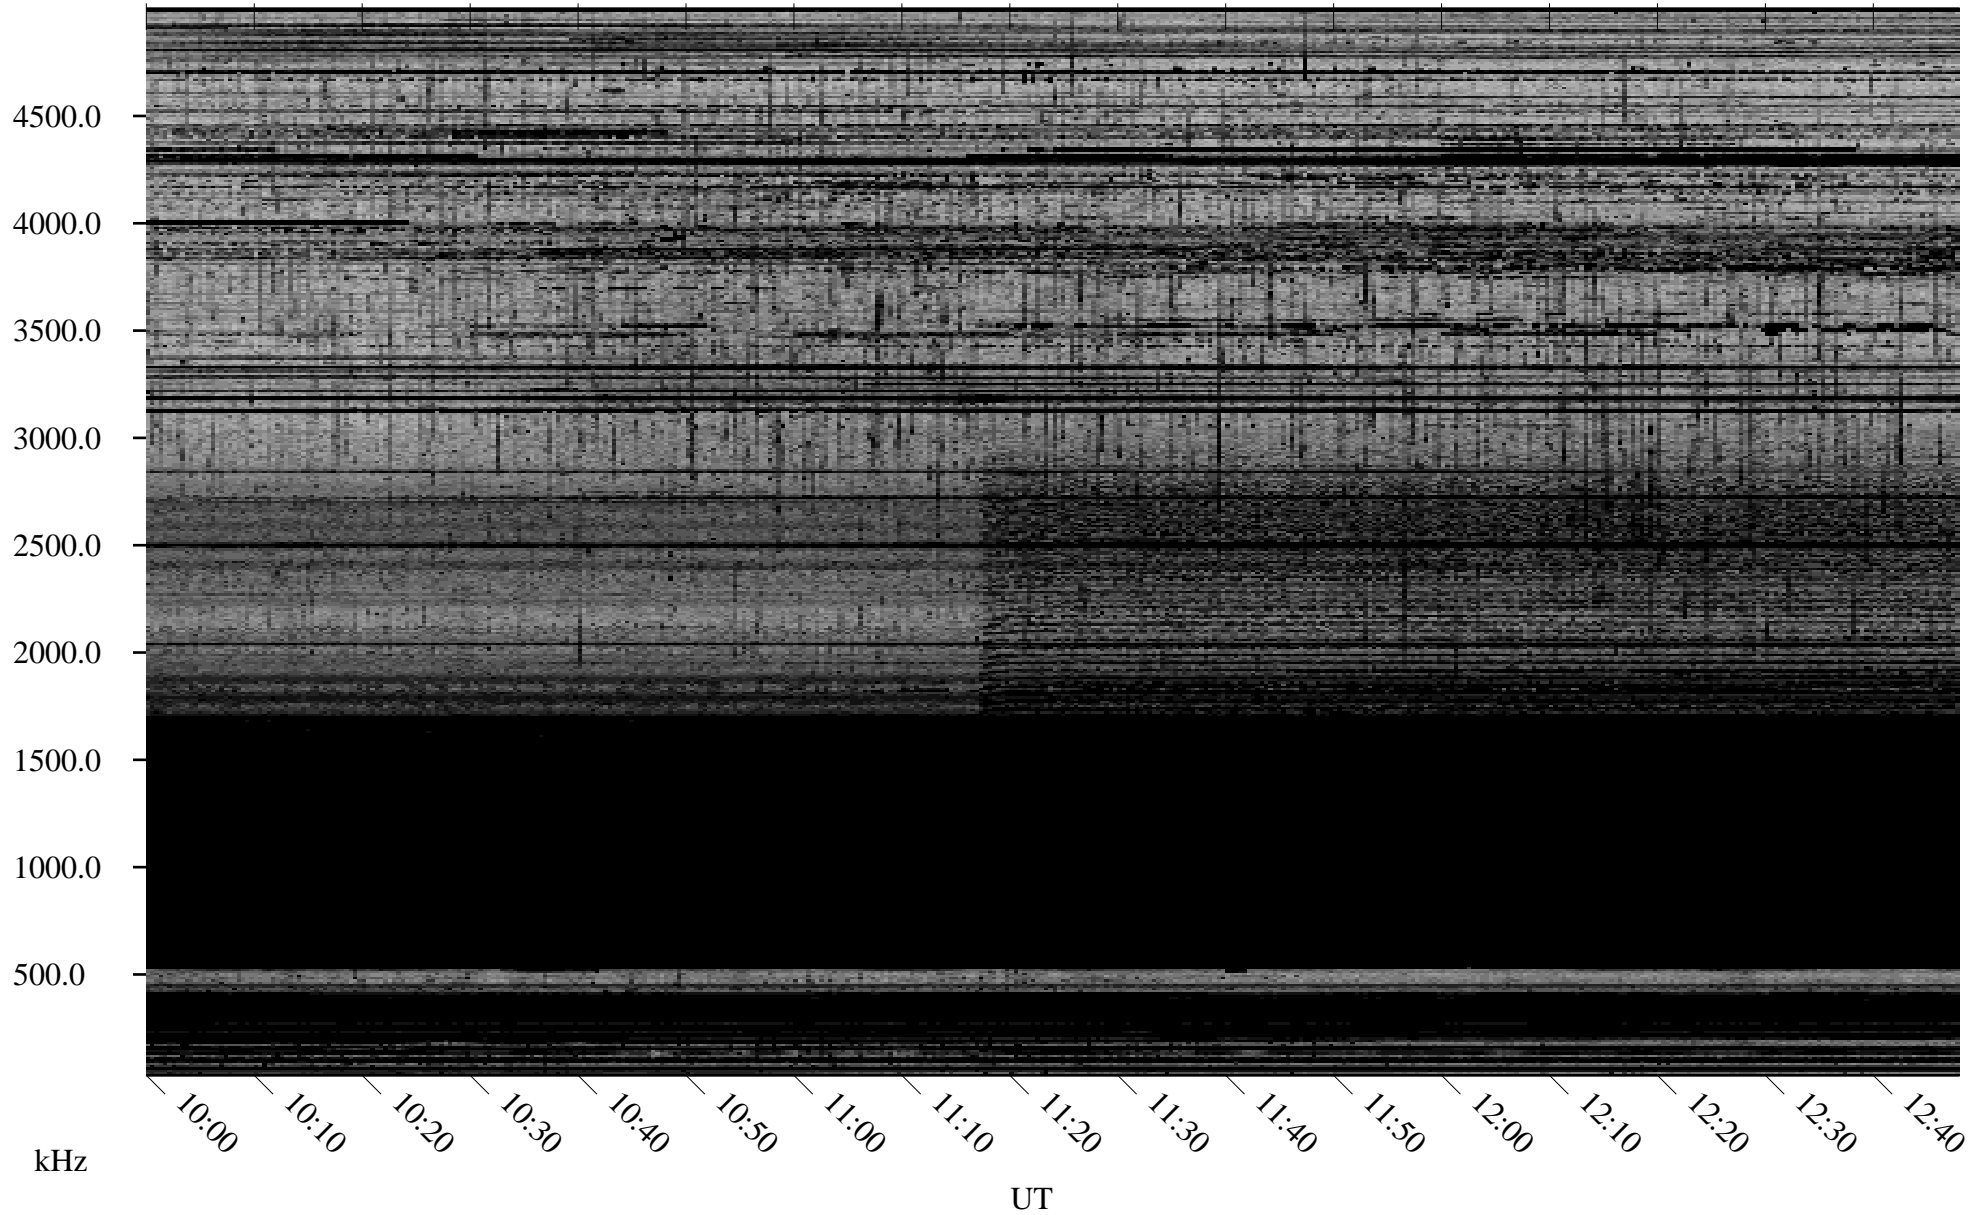

# 01/12/2006 Churchill, Manitoba

Linear Scale    Black = 161    White = 15

ch060111.r00m max\_12

Page 5

# 01/12/2006 Churchill, Manitoba

Linear Scale    Black = 161    White = 15

ch060111.r00m max\_12

Page 6