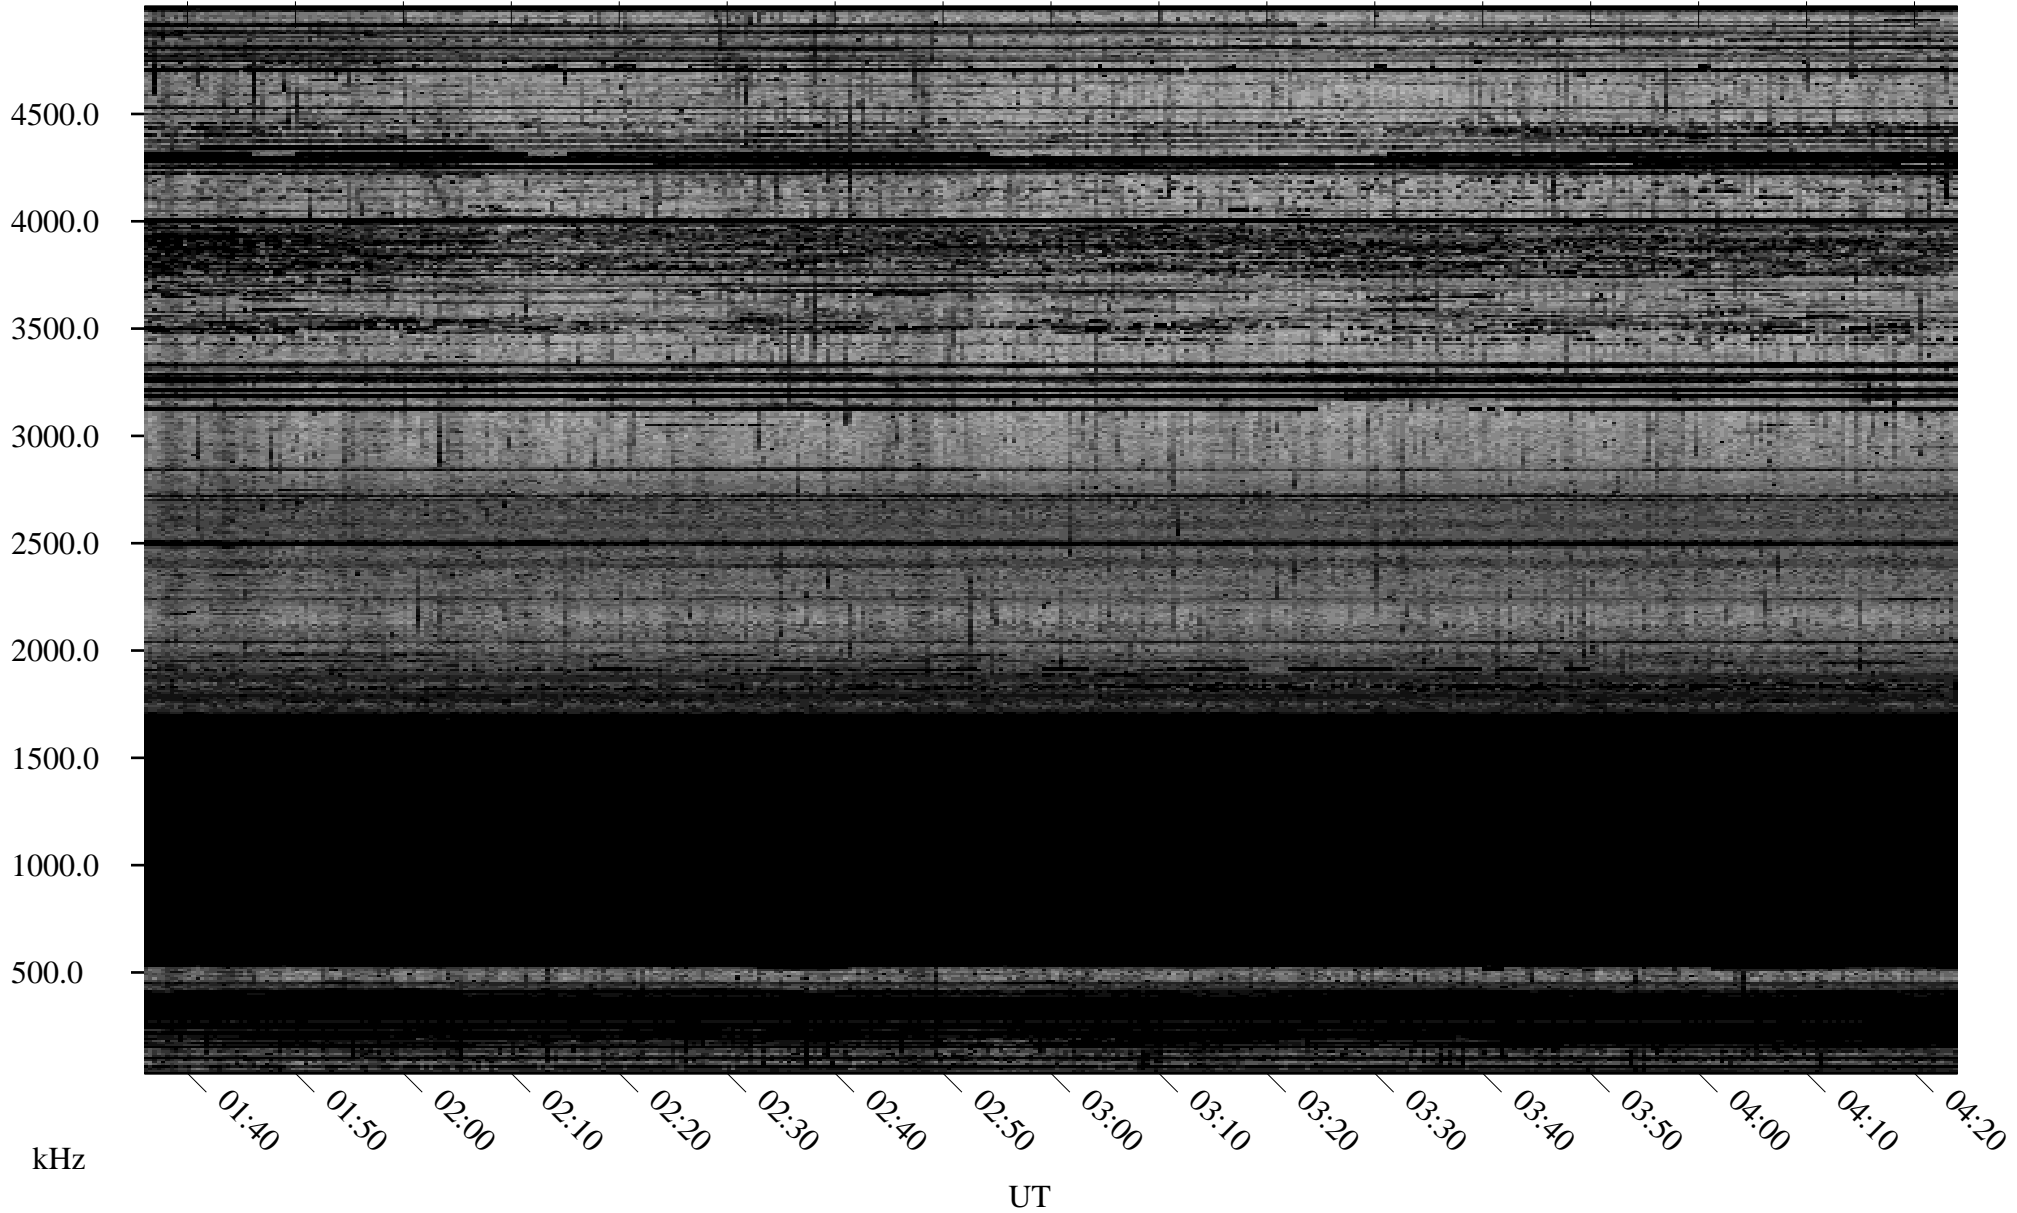

# 01/11/2006 Churchill, Manitoba

Linear Scale Black = 161 White = 15

ch060111.r00m max\_12

Page 1

# 01/11/2006 Churchill, Manitoba

Linear Scale    Black = 161    White = 15

ch060111.r00m max\_12

Page 2

# 01/12/2006 Churchill, Manitoba

Linear Scale    Black = 161    White = 15

ch060111.r00m max\_12

Page 3

# 01/12/2006 Churchill, Manitoba

Linear Scale    Black = 161    White = 15

ch060111.r00m max\_12

Page 4