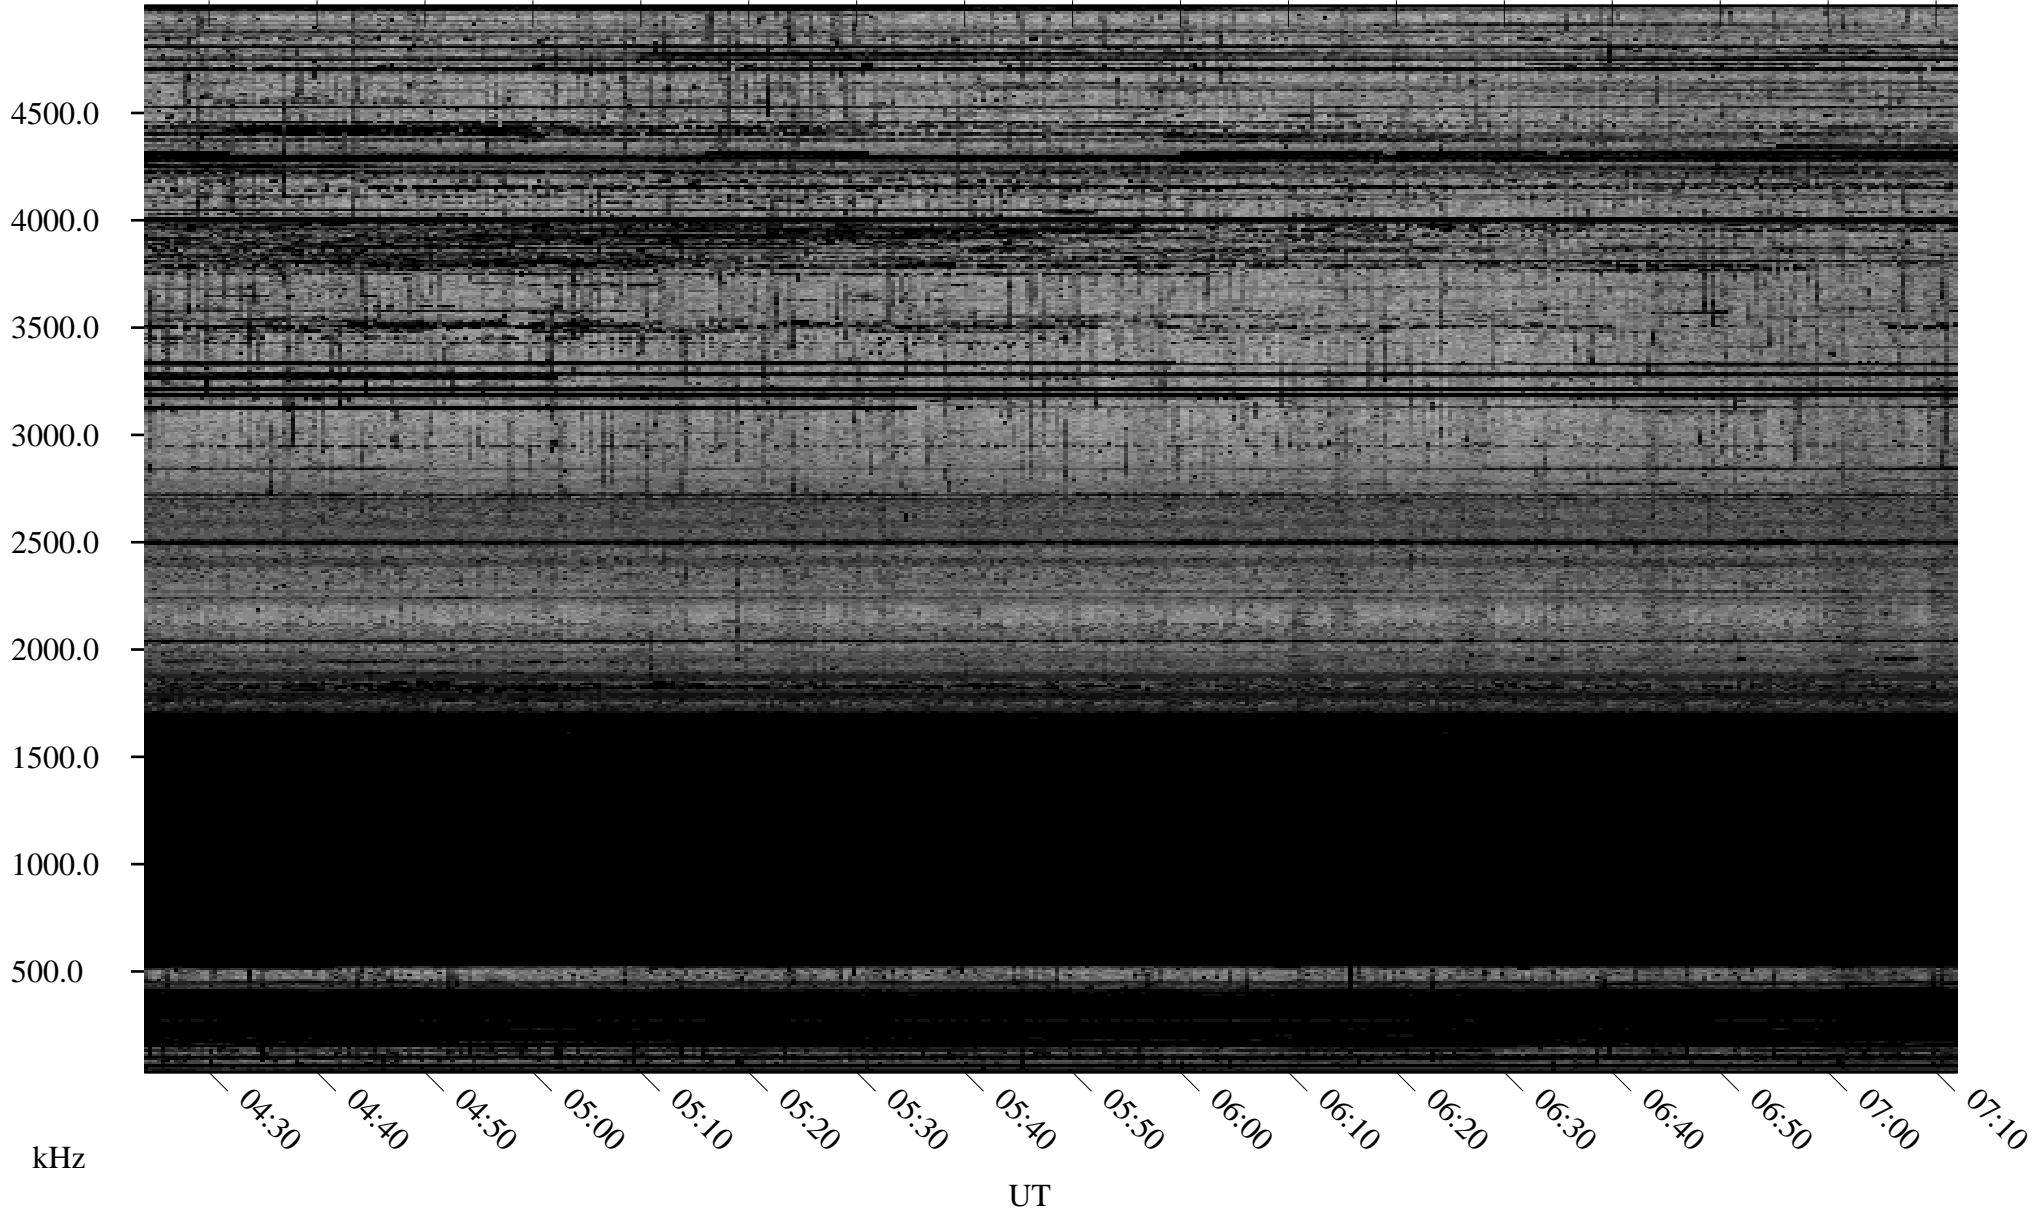

# 01/11/2006 Churchill, Manitoba

Linear Scale Black = 161 White = 15

ch060111.r00m max\_12

Page 1

# 01/11/2006 Churchill, Manitoba

Linear Scale    Black = 161    White = 15

ch060111.r00m max\_12

Page 2

# 01/12/2006 Churchill, Manitoba

Linear Scale    Black = 161    White = 15

ch060111.r00m max\_12

Page 3

# 01/12/2006 Churchill, Manitoba

Linear Scale    Black = 161    White = 15

ch060111.r00m max\_12

Page 4