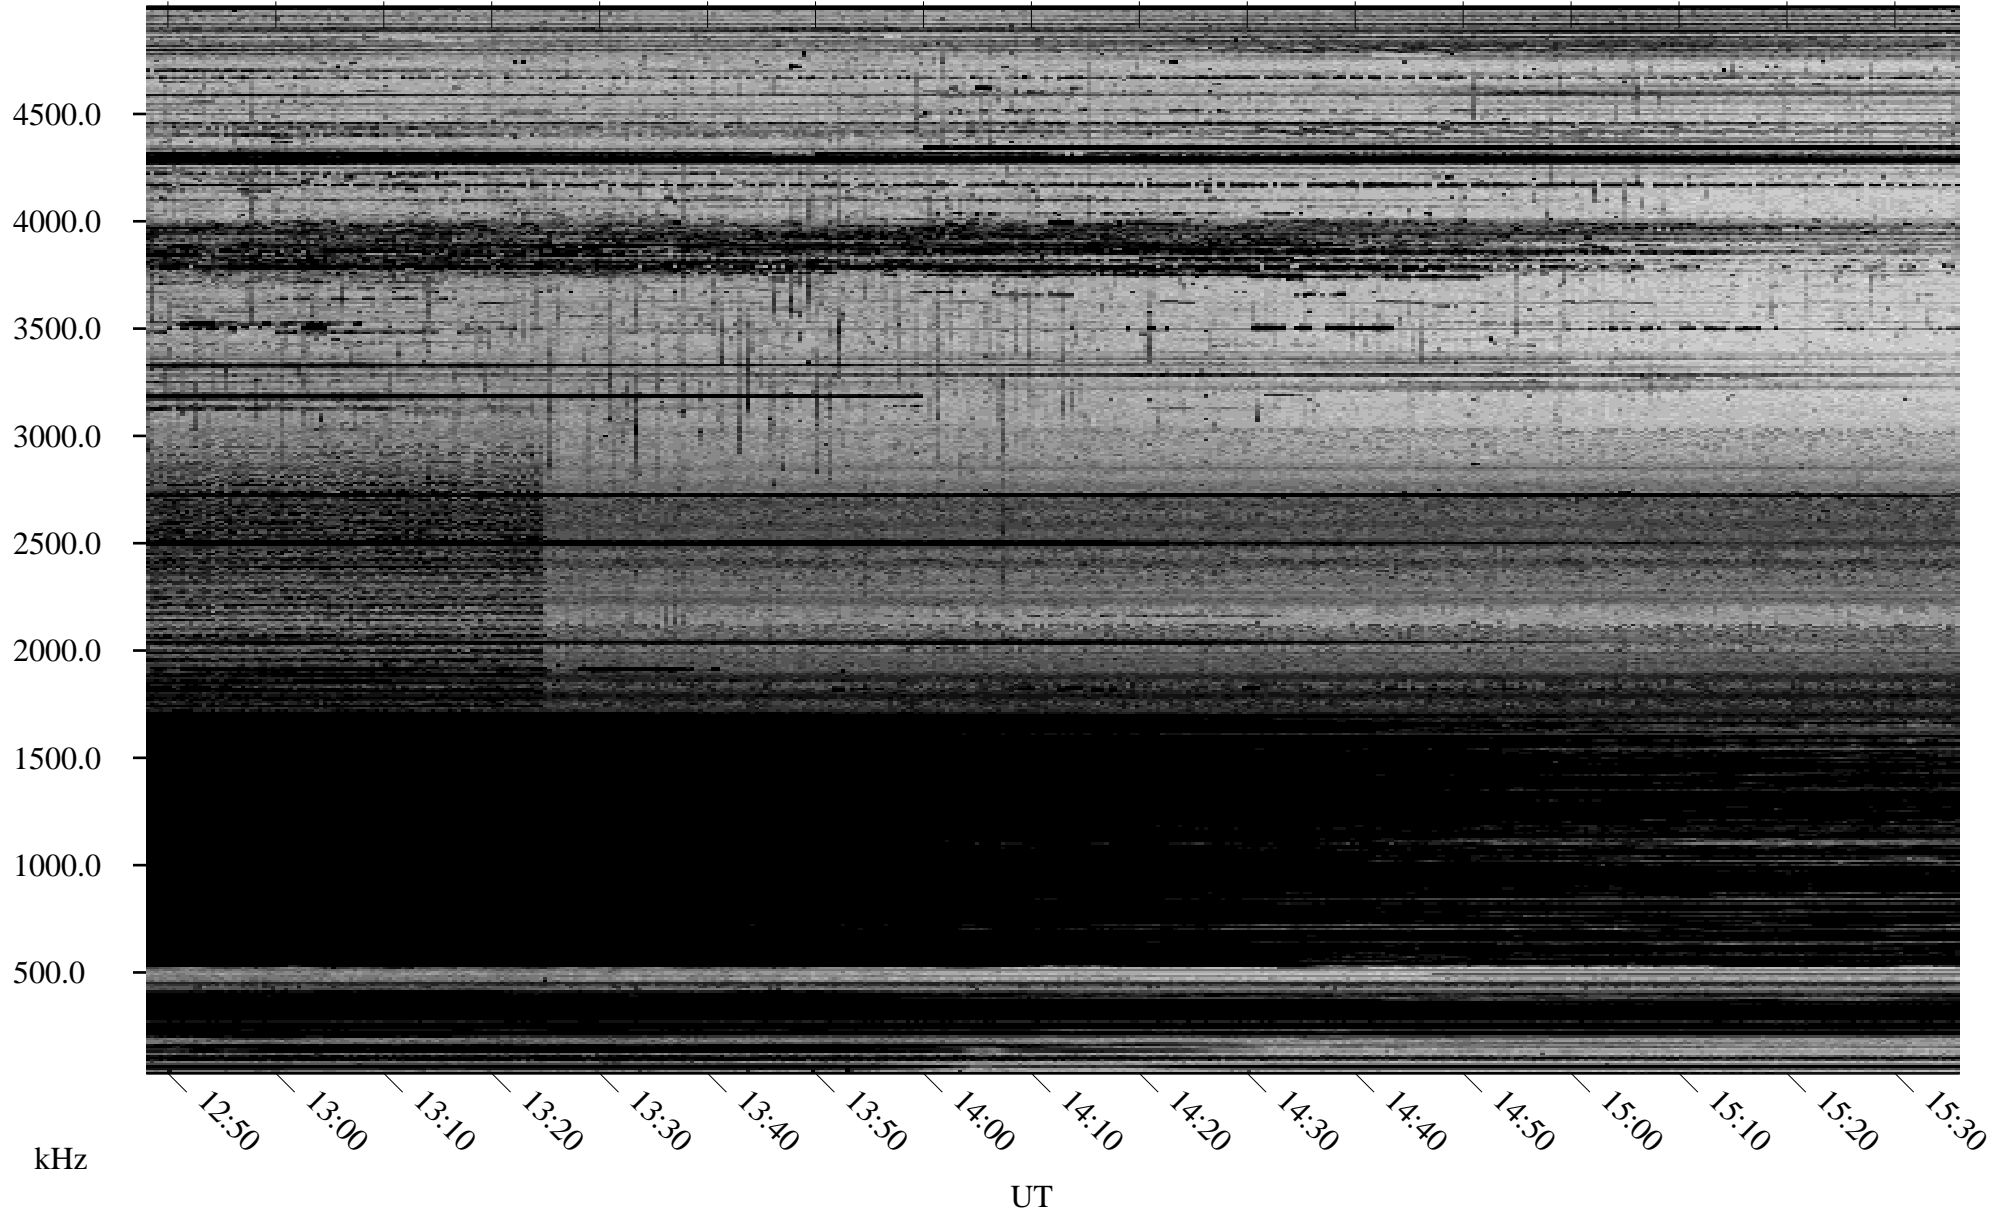

# 01/12/2006 Churchill, Manitoba

Linear Scale    Black = 161    White = 15

ch060111.r00m max\_12

Page 5

# 01/12/2006 Churchill, Manitoba

Linear Scale    Black = 161    White = 15

ch060111.r00m max\_12

Page 6

# 01/12/2006 Churchill, Manitoba

Linear Scale    Black = 161    White = 15

ch060111.r00m max\_12

Page 7

# 01/12/2006 Churchill, Manitoba

Linear Scale    Black = 161    White = 15

ch060111l.r00m max\_12