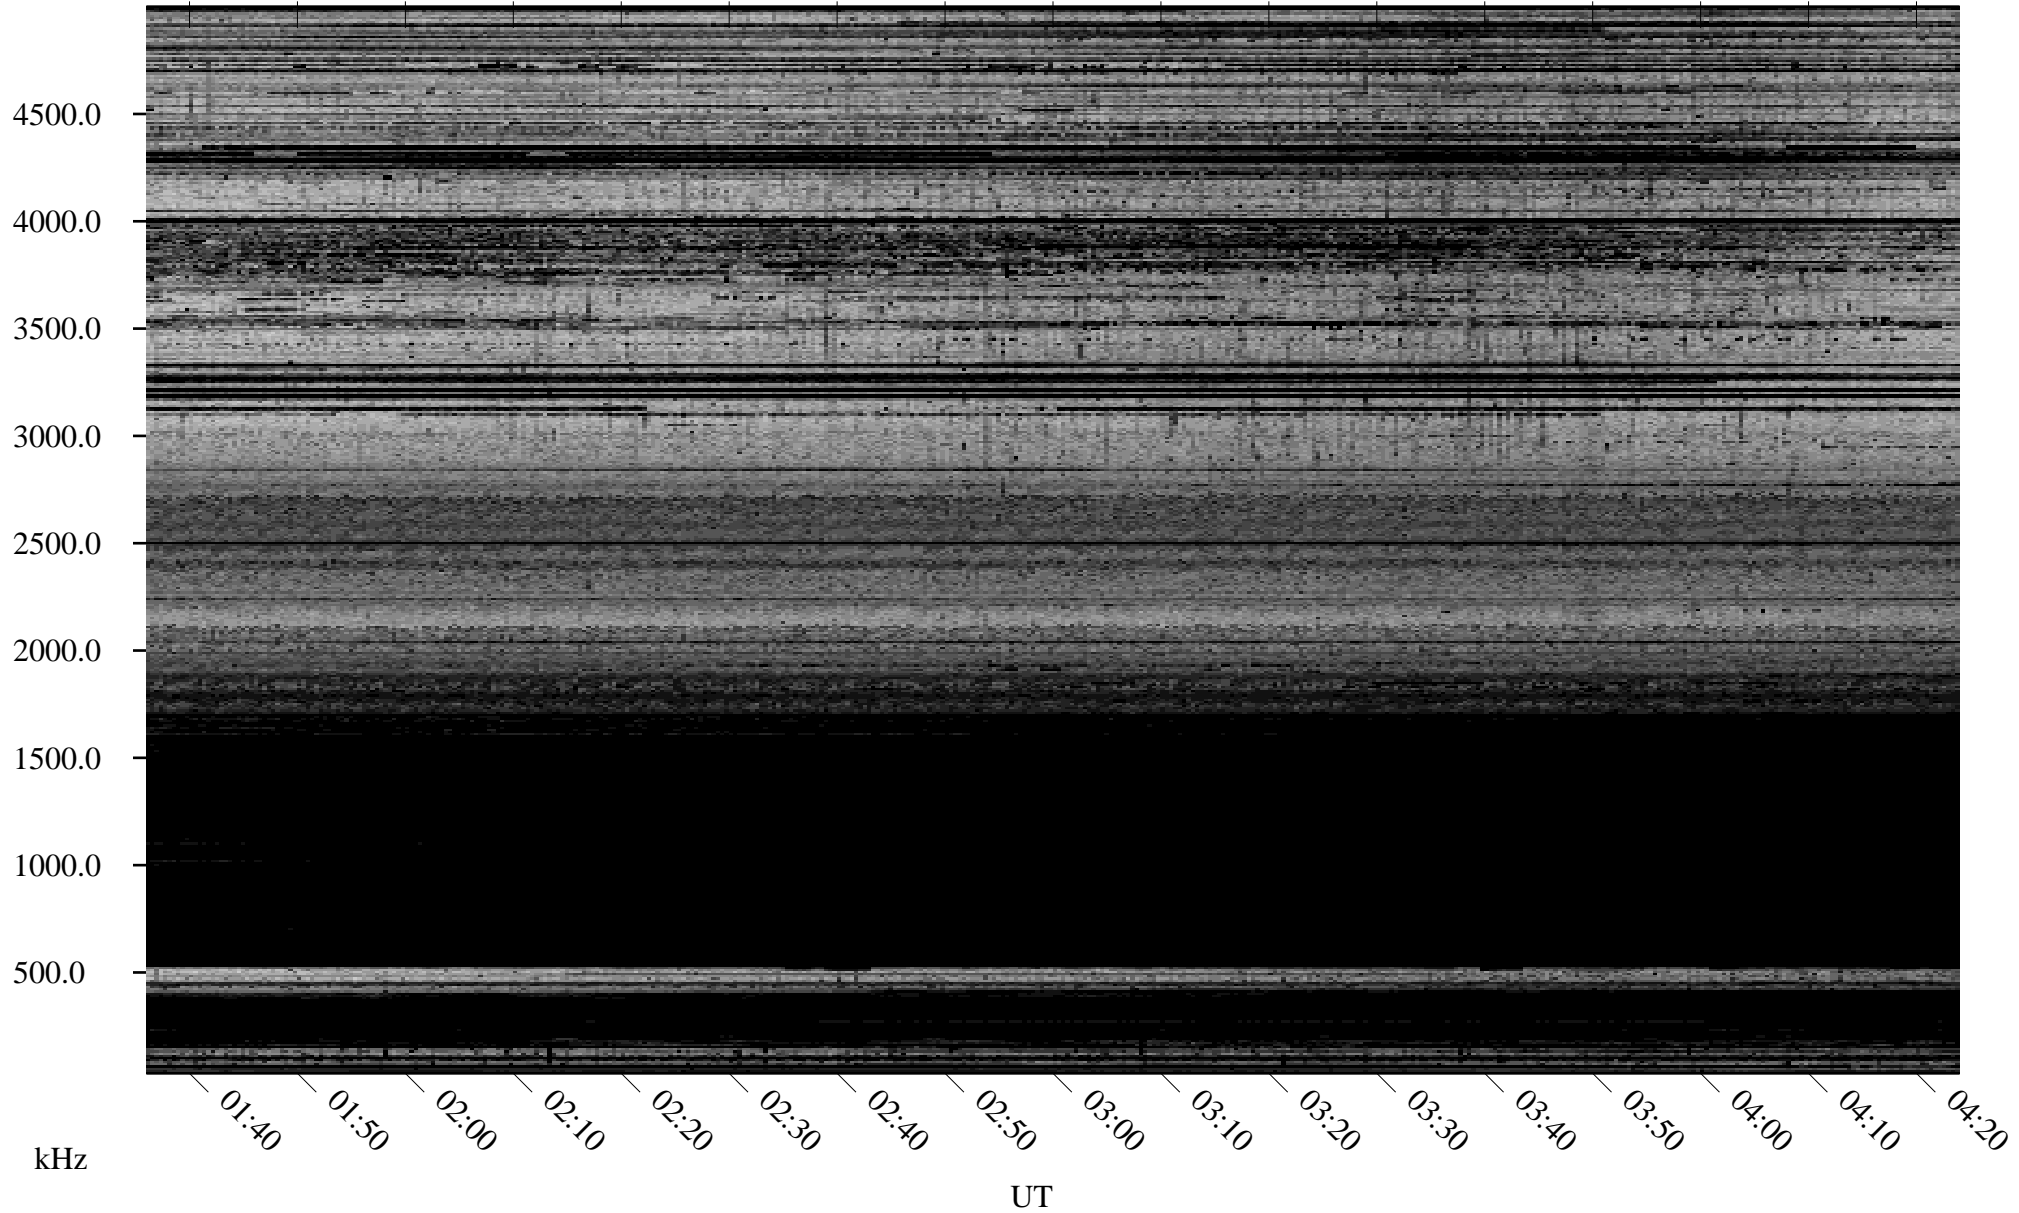

# 01/15/2006 Churchill, Manitoba

Linear Scale    Black = 161    White = 15

ch06015l.r00m max\_12

Page 1

# 01/15/2006 Churchill, Manitoba

Linear Scale    Black = 161    White = 15

ch06015l.r00m max\_12

Page 2

# 01/16/2006 Churchill, Manitoba

Linear Scale    Black = 161    White = 15

ch060151.r00m max\_12

Page 3

# 01/16/2006 Churchill, Manitoba

Linear Scale    Black = 161    White = 15

ch060151.r00m max\_12

Page 4