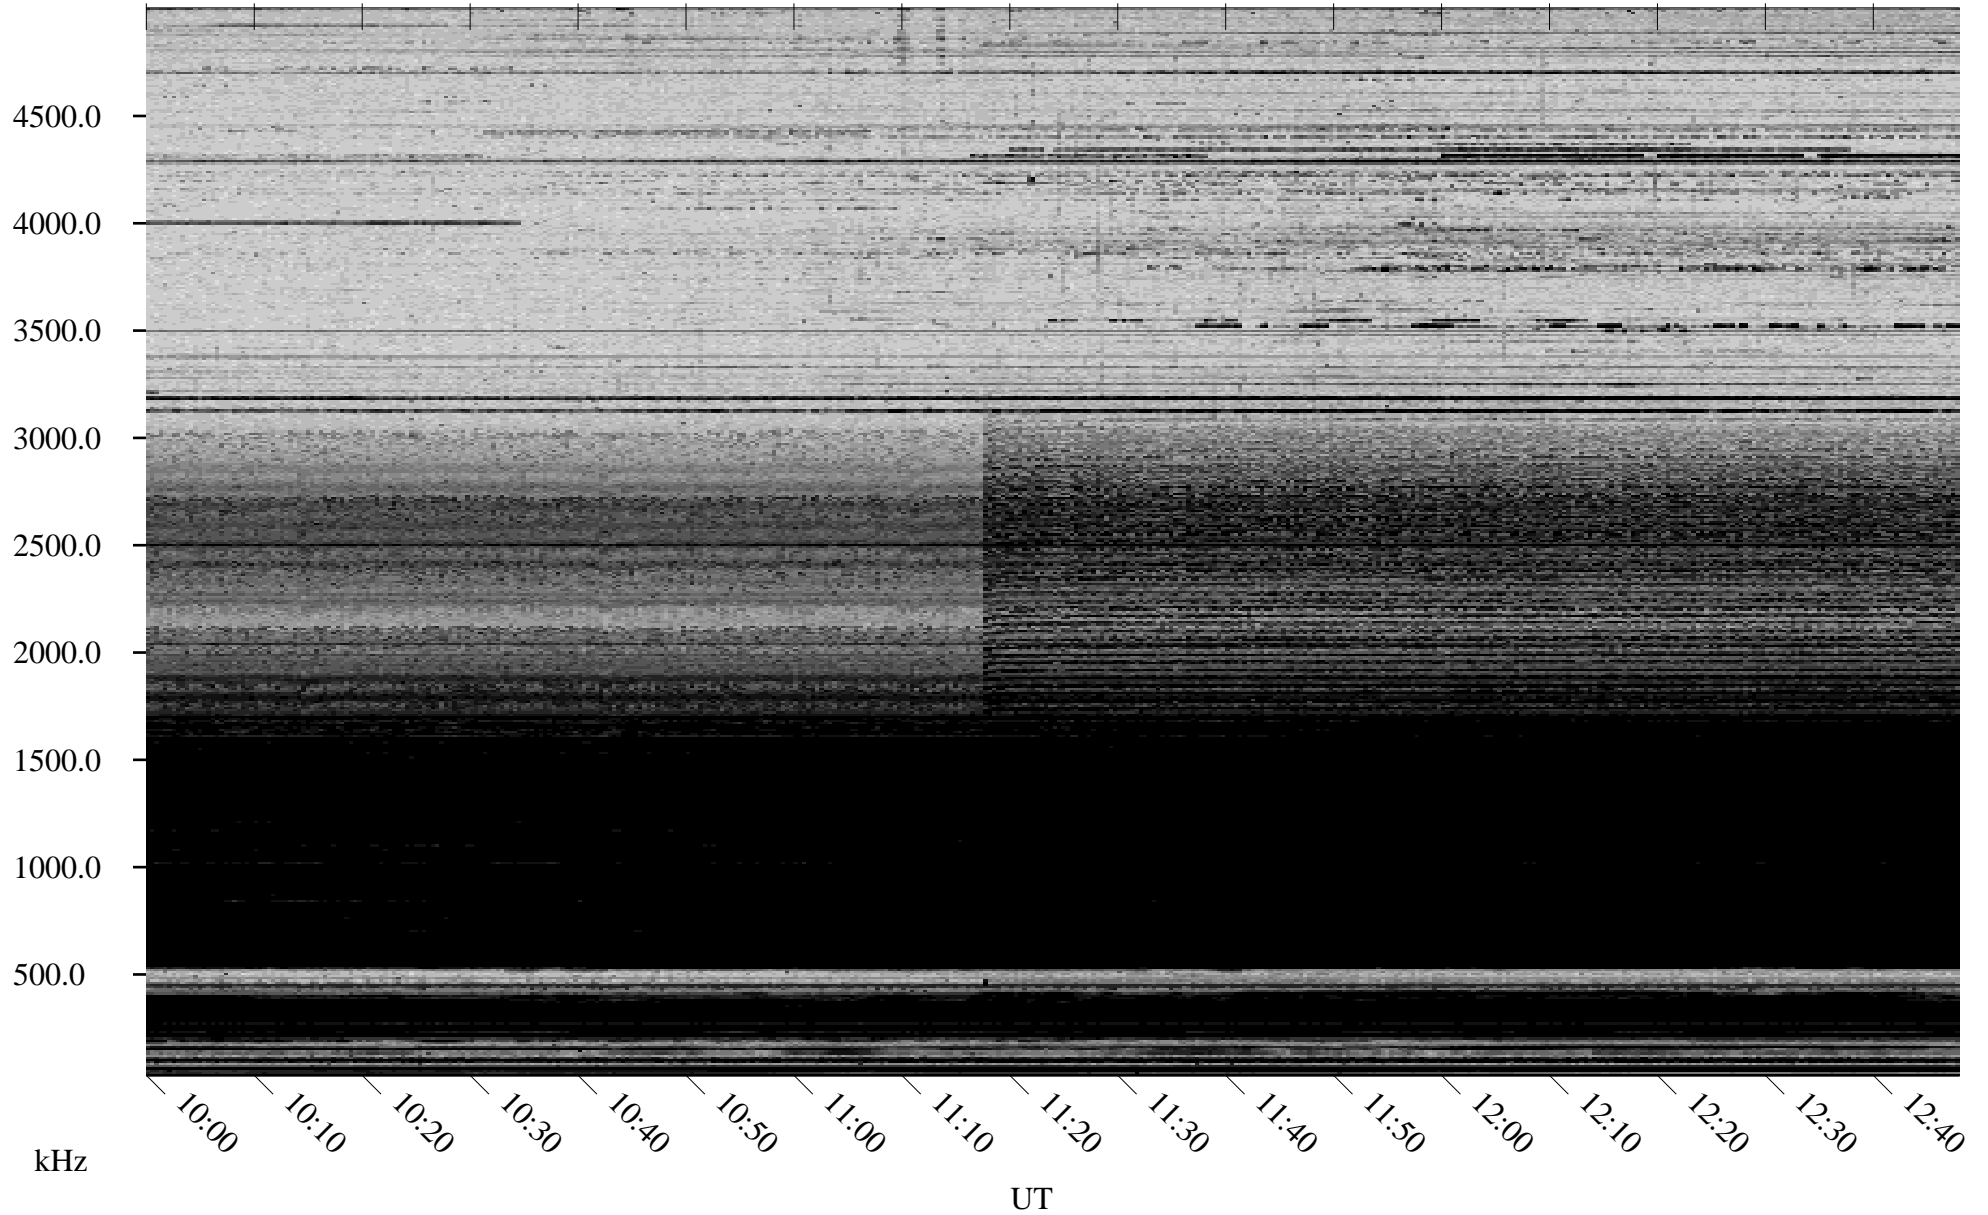

# 01/16/2006 Churchill, Manitoba

Linear Scale    Black = 161    White = 15

ch060151.r00m max\_12

Page 4

# 01/16/2006 Churchill, Manitoba

Linear Scale    Black = 161    White = 15

ch06015l.r00m max\_12

Page 5

# 01/16/2006 Churchill, Manitoba

Linear Scale    Black = 161    White = 15

ch06015l.r00m max\_12

Page 6

# 01/16/2006 Churchill, Manitoba

Linear Scale    Black = 161    White = 15

ch060151.r00m max\_12

Page 7