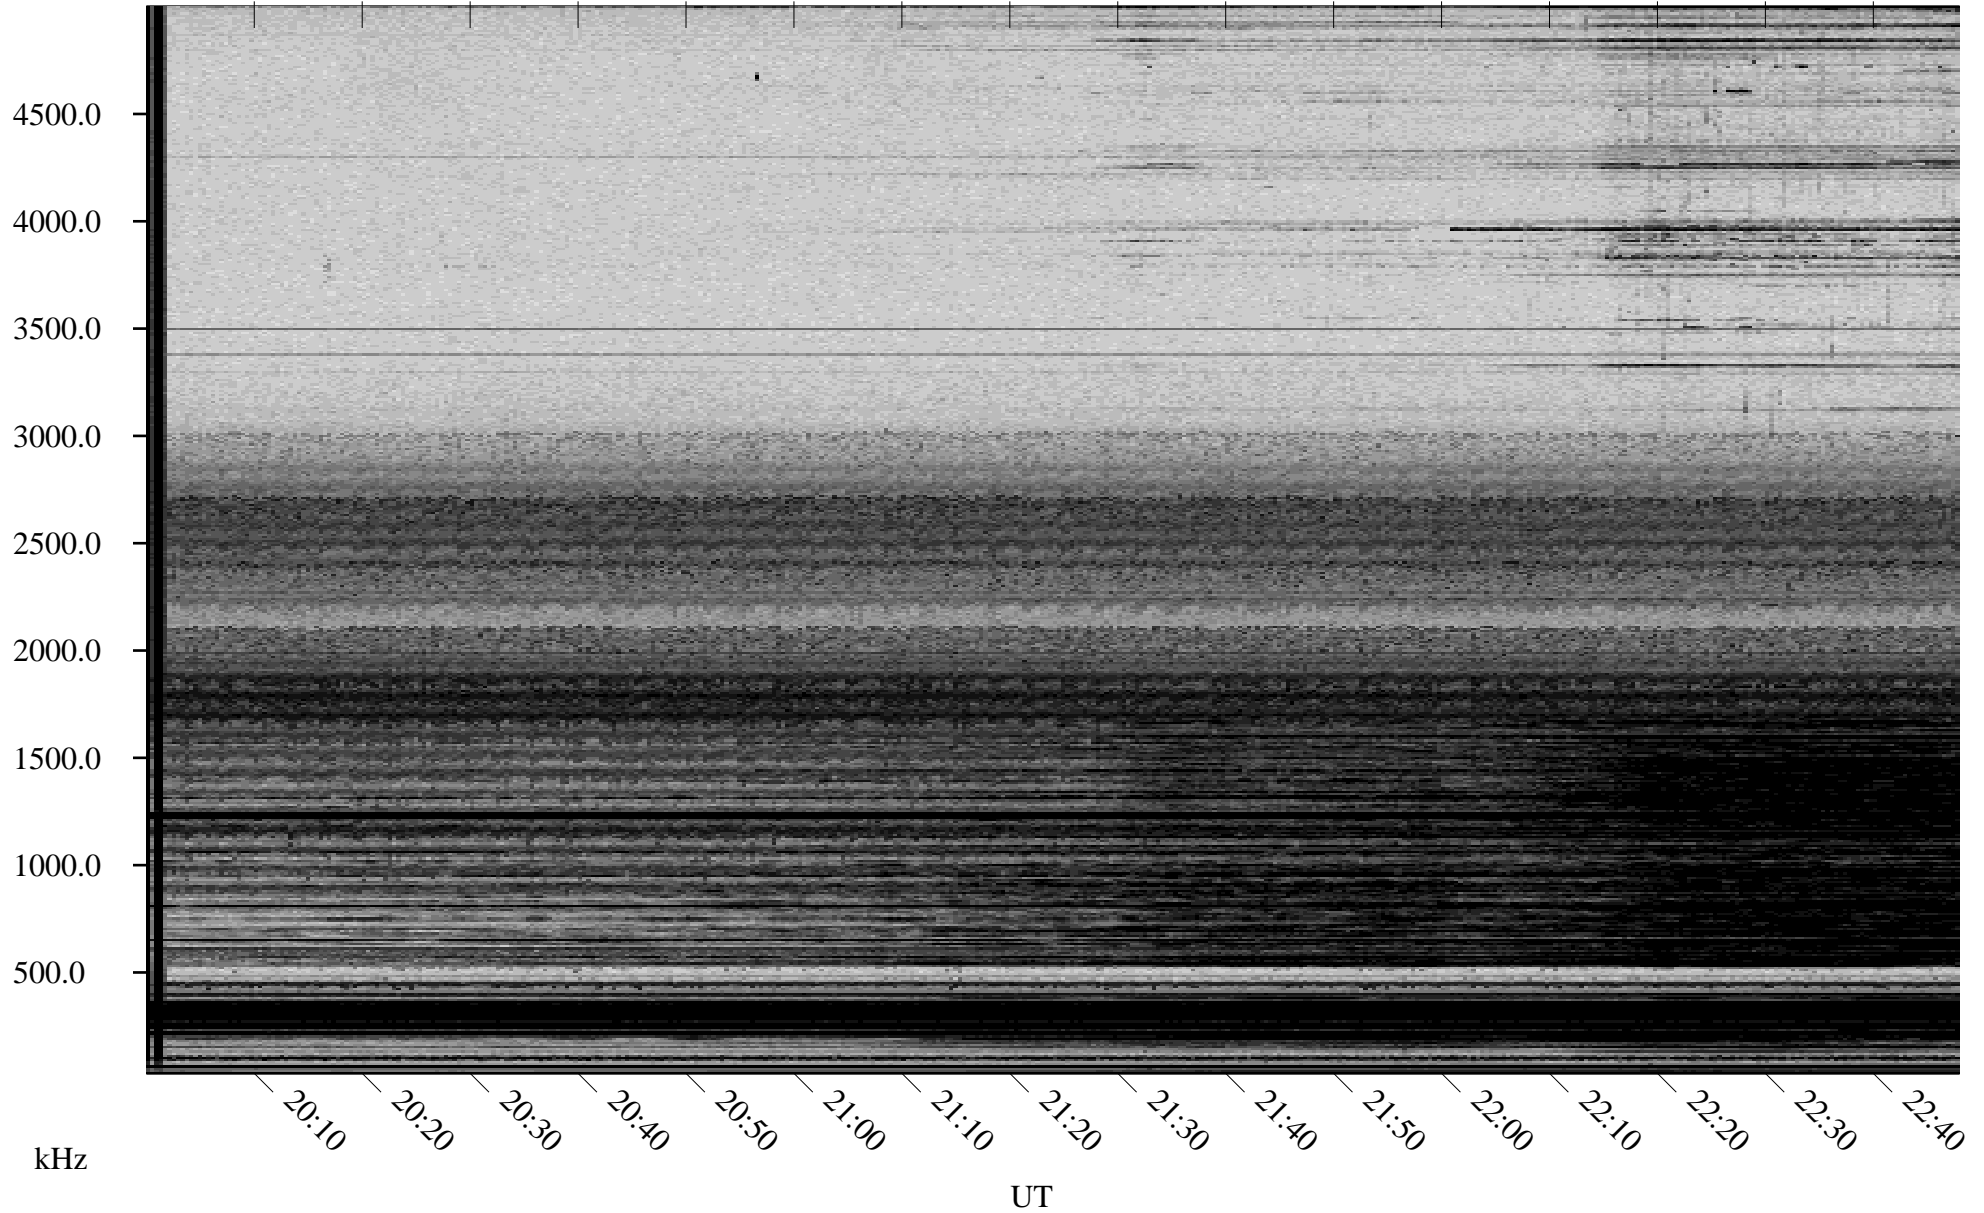

# 01/15/2006 Churchill, Manitoba

Linear Scale    Black = 161    White = 15

ch06015l.r00m max\_12

Page 1

# 01/15/2006 Churchill, Manitoba

Linear Scale    Black = 161    White = 15

ch06015l.r00m max\_12

Page 2

# 01/16/2006 Churchill, Manitoba

Linear Scale    Black = 161    White = 15

ch060151.r00m max\_12

Page 3

# 01/16/2006 Churchill, Manitoba

Linear Scale    Black = 161    White = 15

ch060151.r00m max\_12

Page 4