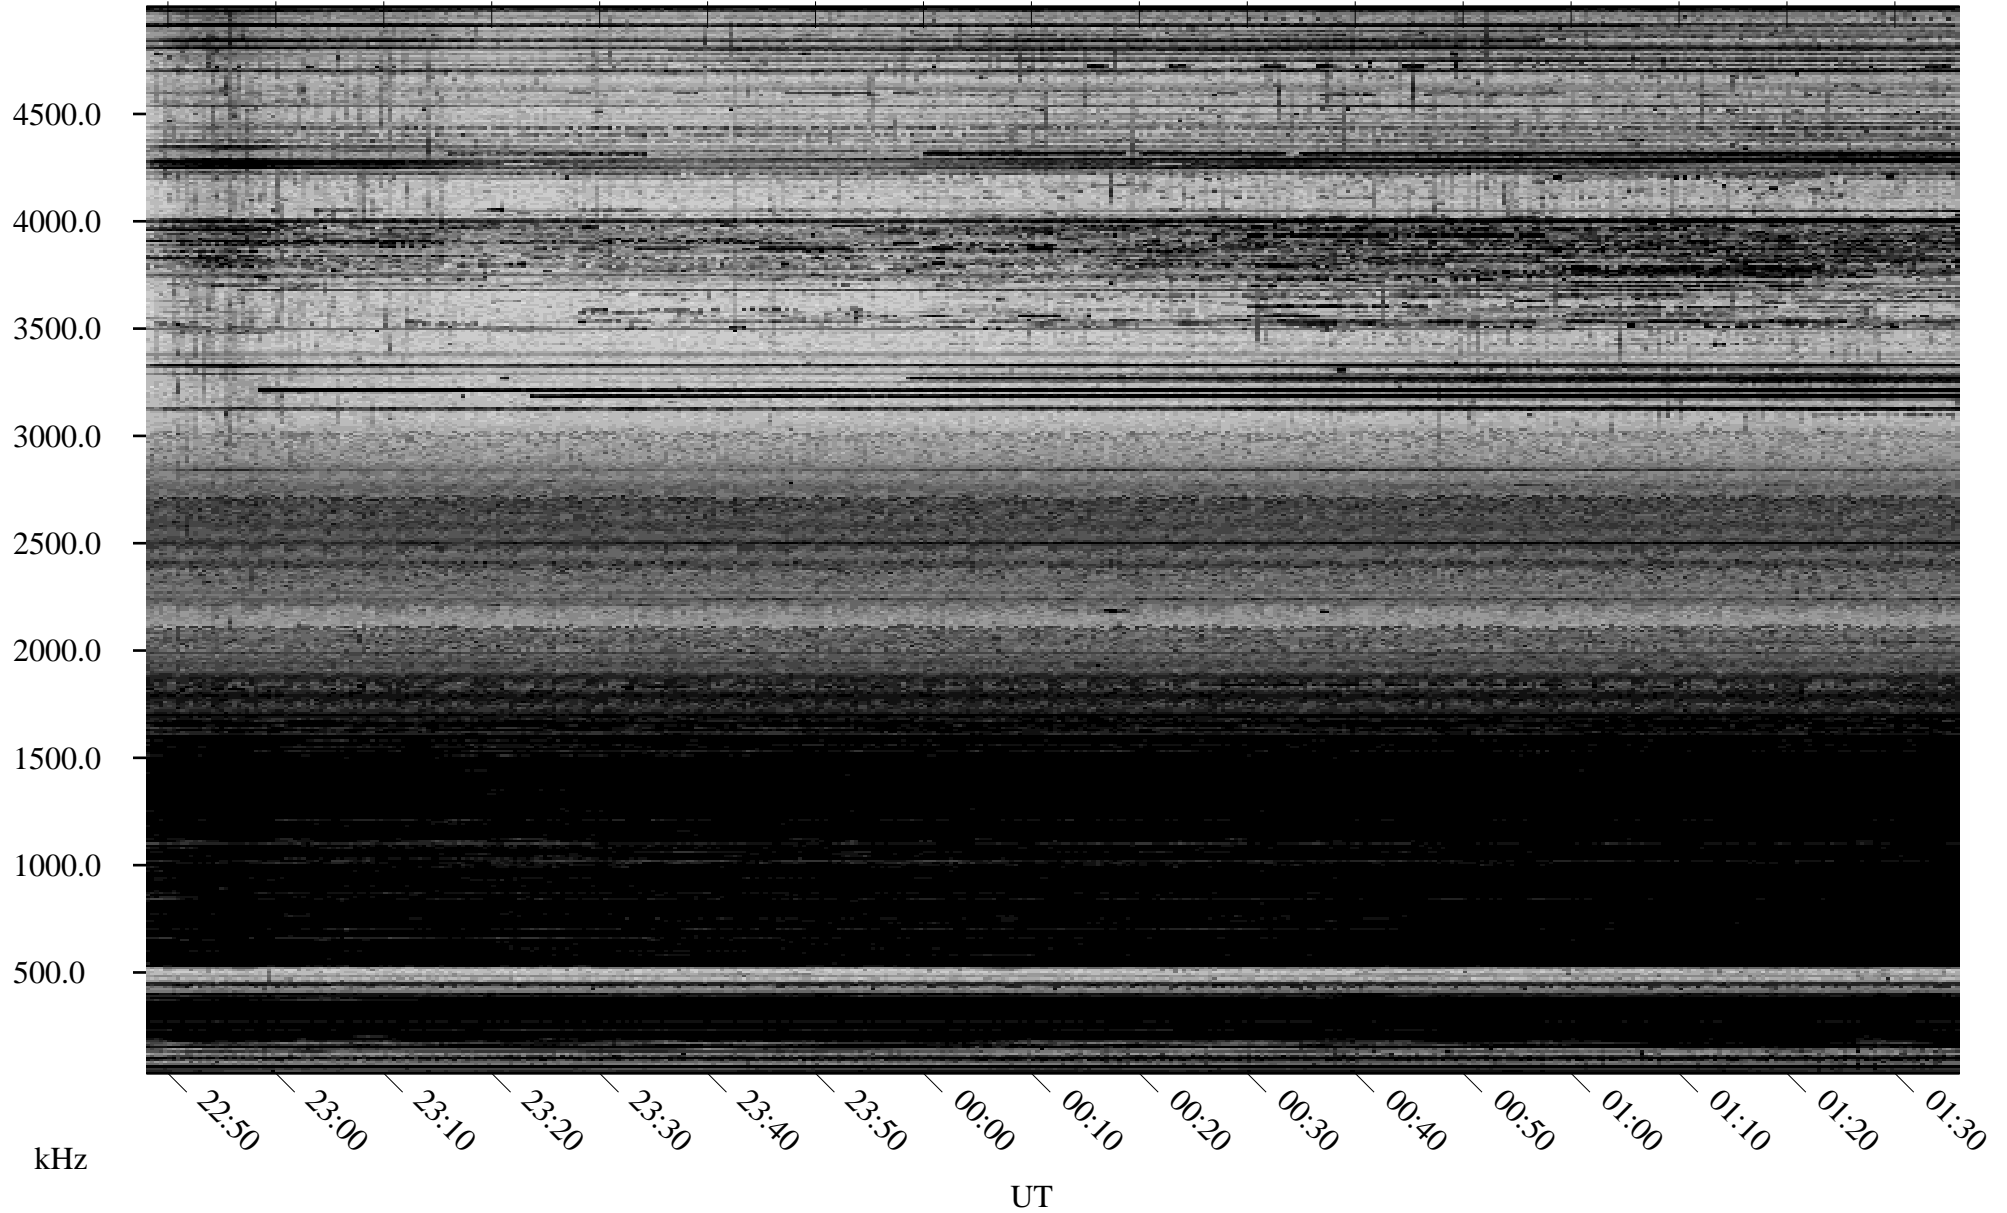

# 01/15/2006 Churchill, Manitoba

Linear Scale    Black = 161    White = 15

ch06015l.r00m max\_12

Page 1

# 01/15/2006 Churchill, Manitoba

Linear Scale    Black = 161    White = 15

ch06015l.r00m max\_12

Page 2

# 01/16/2006 Churchill, Manitoba

Linear Scale    Black = 161    White = 15

ch060151.r00m max\_12

Page 3

# 01/16/2006 Churchill, Manitoba

Linear Scale    Black = 161    White = 15

ch060151.r00m max\_12

Page 4