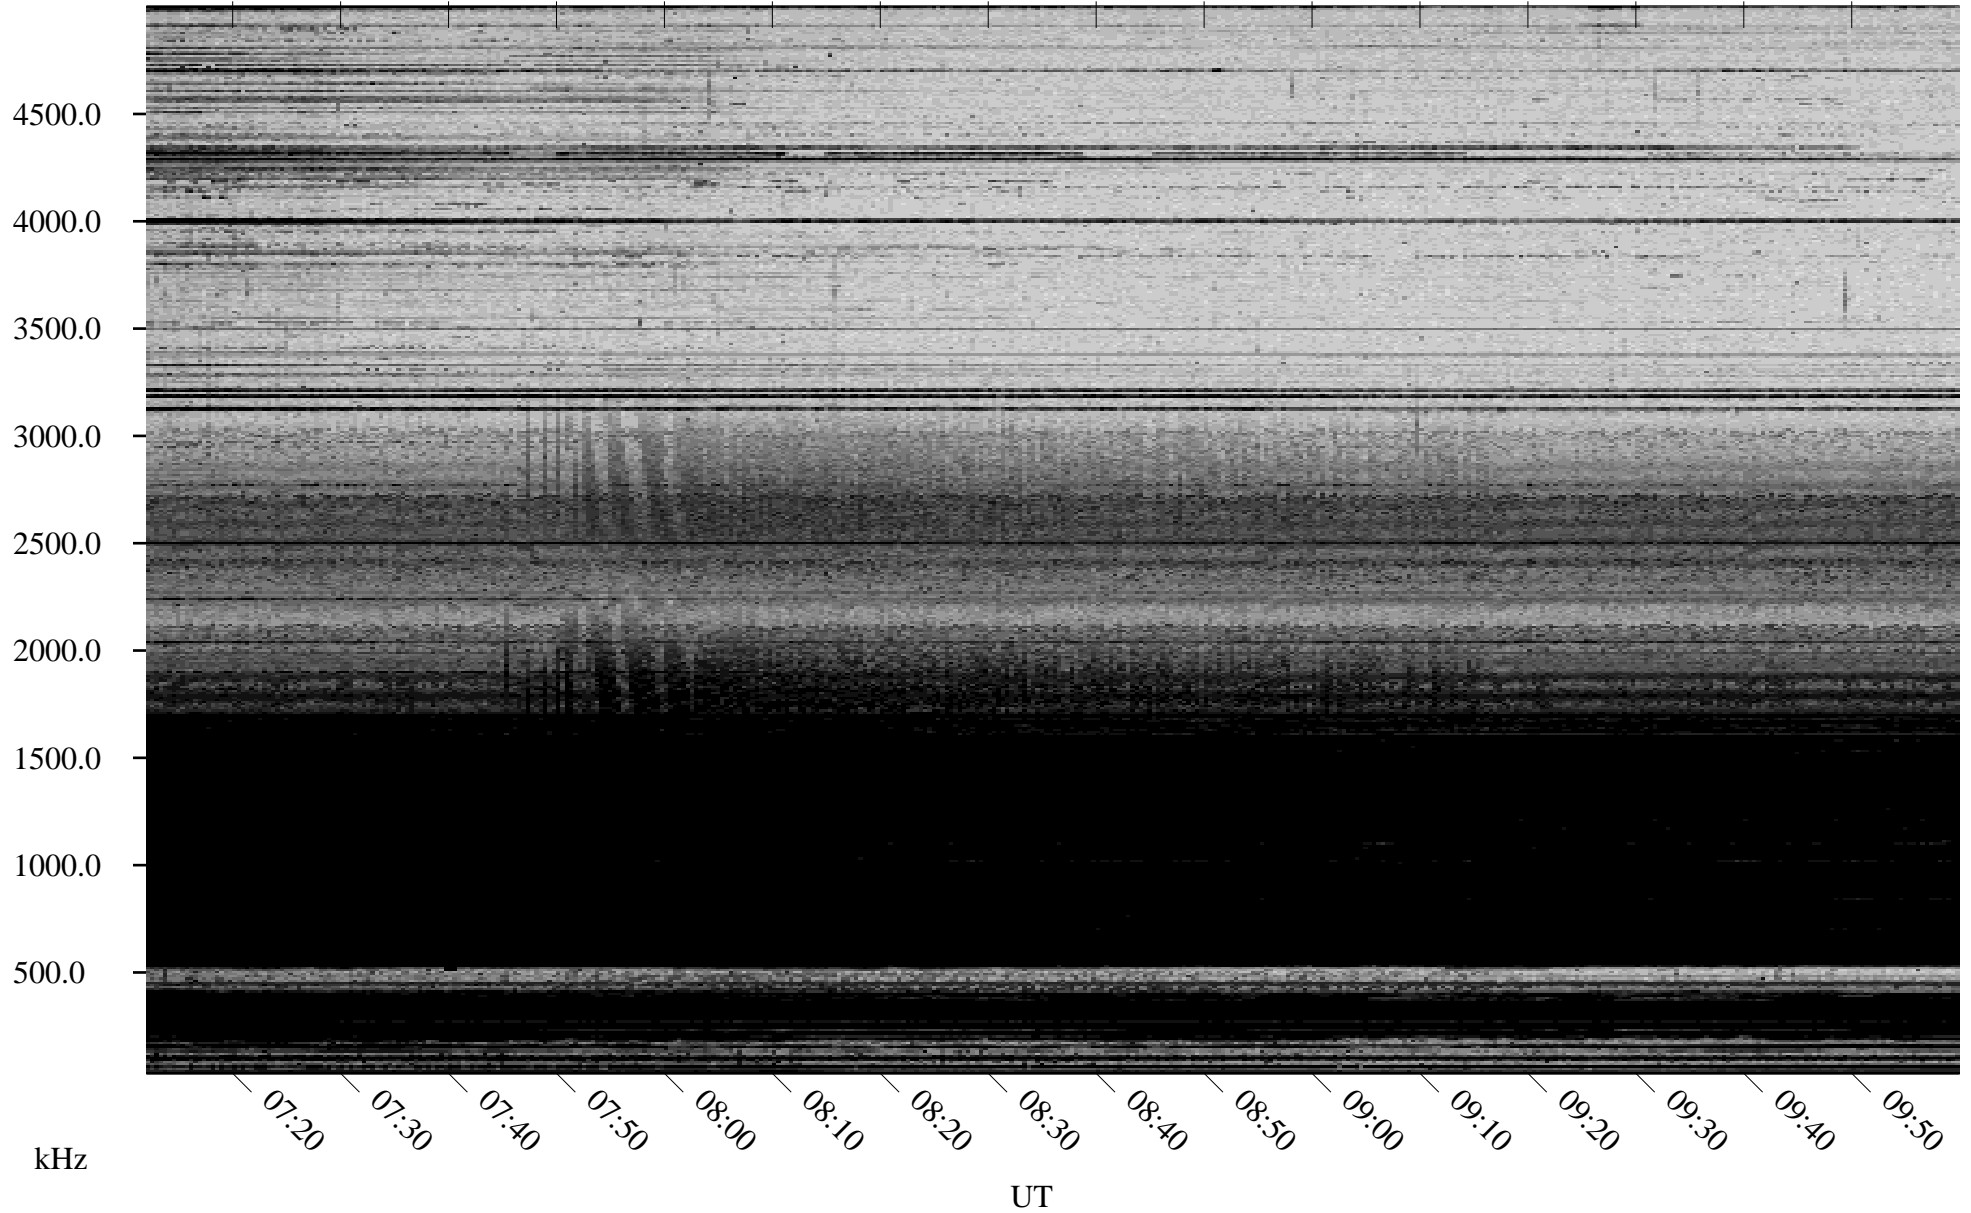

# 01/16/2006 Churchill, Manitoba

Linear Scale    Black = 161    White = 15

ch060151.r00m max\_12

Page 3

# 01/16/2006 Churchill, Manitoba

Linear Scale    Black = 161    White = 15

ch060151.r00m max\_12

Page 4

# 01/16/2006 Churchill, Manitoba

Linear Scale    Black = 161    White = 15

ch06015l.r00m max\_12

Page 5

# 01/16/2006 Churchill, Manitoba

Linear Scale    Black = 161    White = 15

ch06015l.r00m max\_12

Page 6