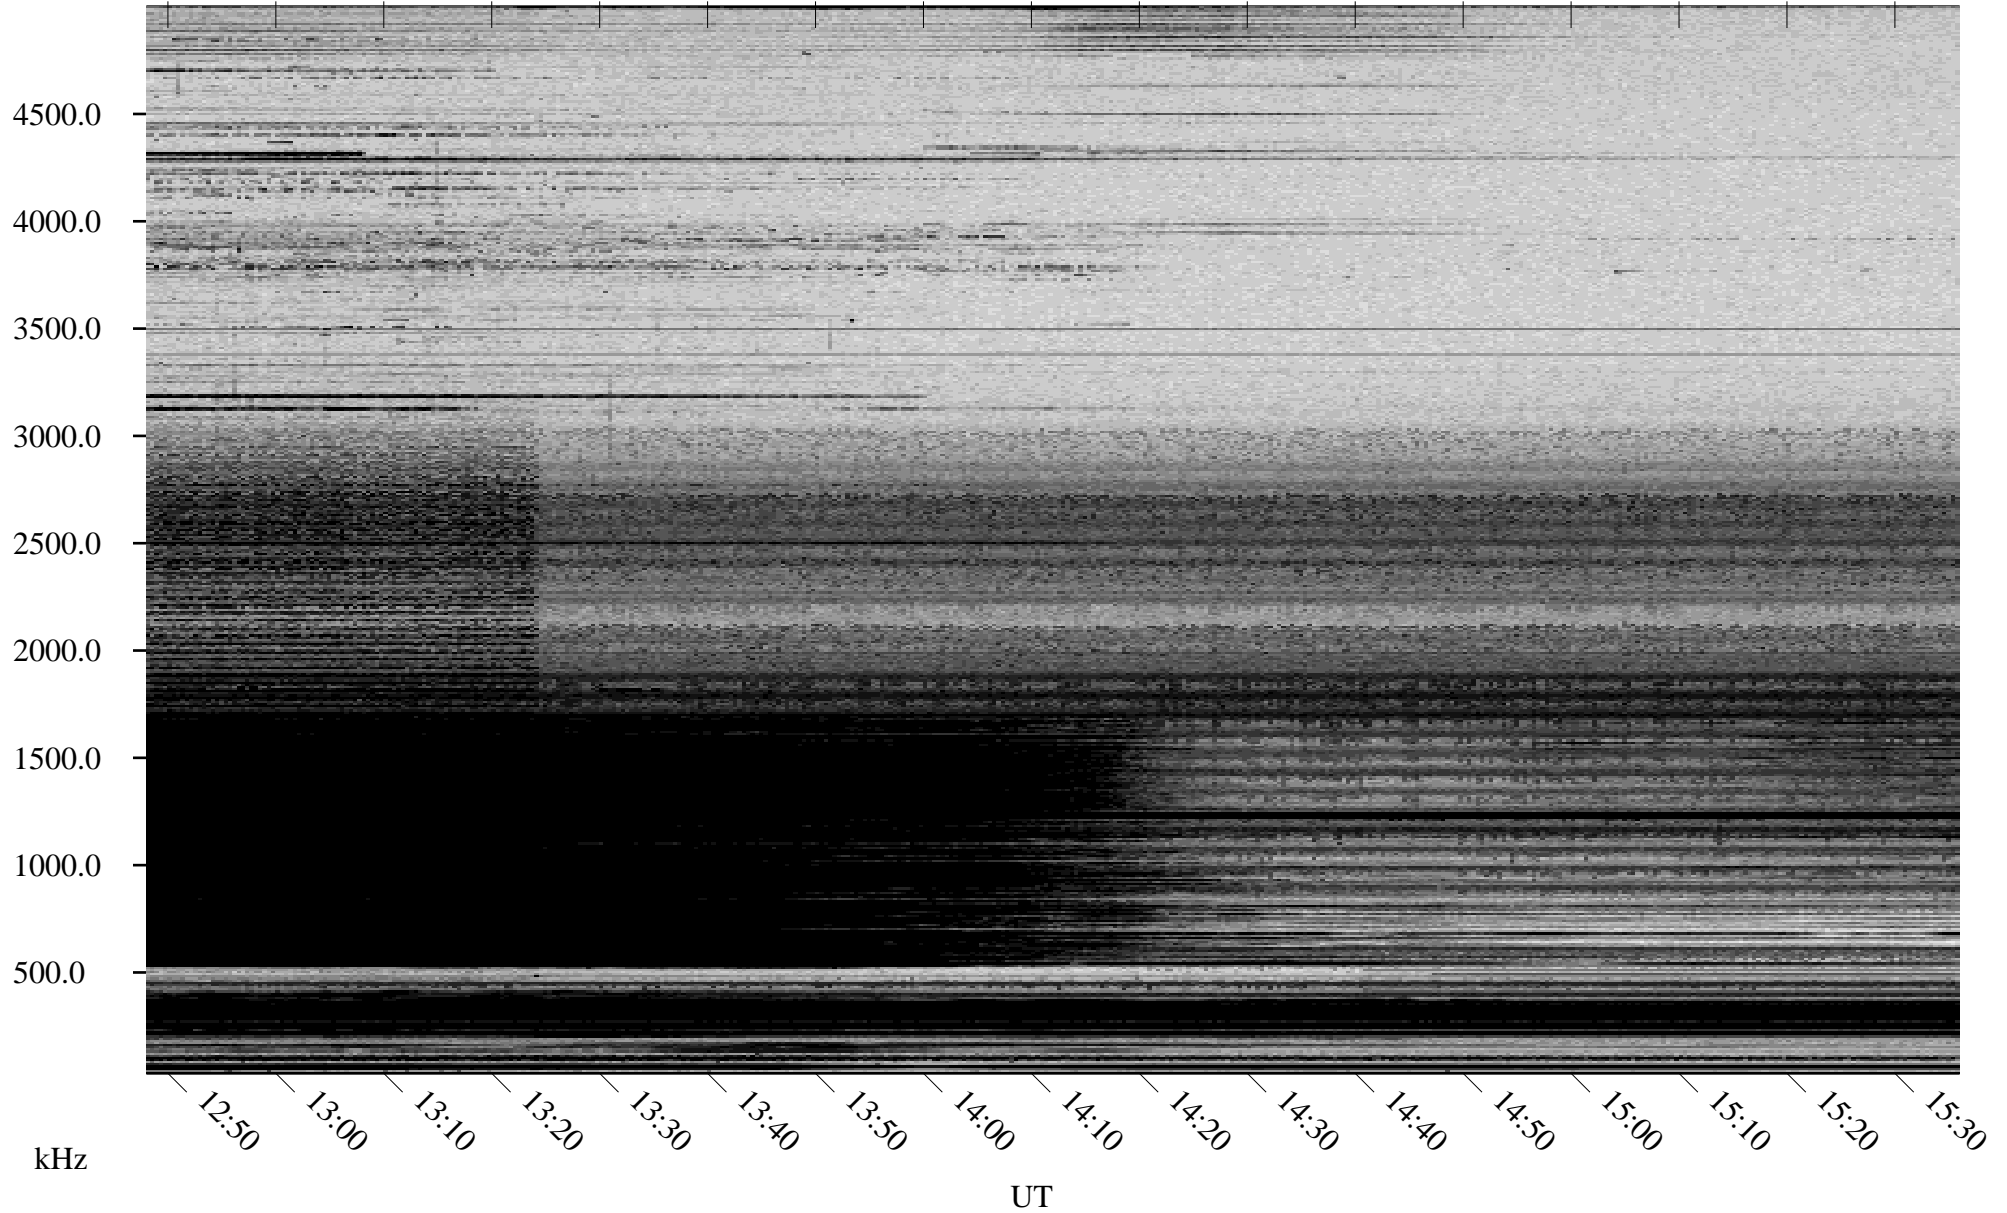

# 01/16/2006 Churchill, Manitoba

Linear Scale    Black = 161    White = 15

ch06015l.r00m max\_12

Page 5

# 01/16/2006 Churchill, Manitoba

Linear Scale    Black = 161    White = 15

ch06015l.r00m max\_12

Page 6

# 01/16/2006 Churchill, Manitoba

Linear Scale    Black = 161    White = 15

ch060151.r00m max\_12

Page 7

# 01/16/2006 Churchill, Manitoba

Linear Scale    Black = 161    White = 15

ch060151.r00m max\_12