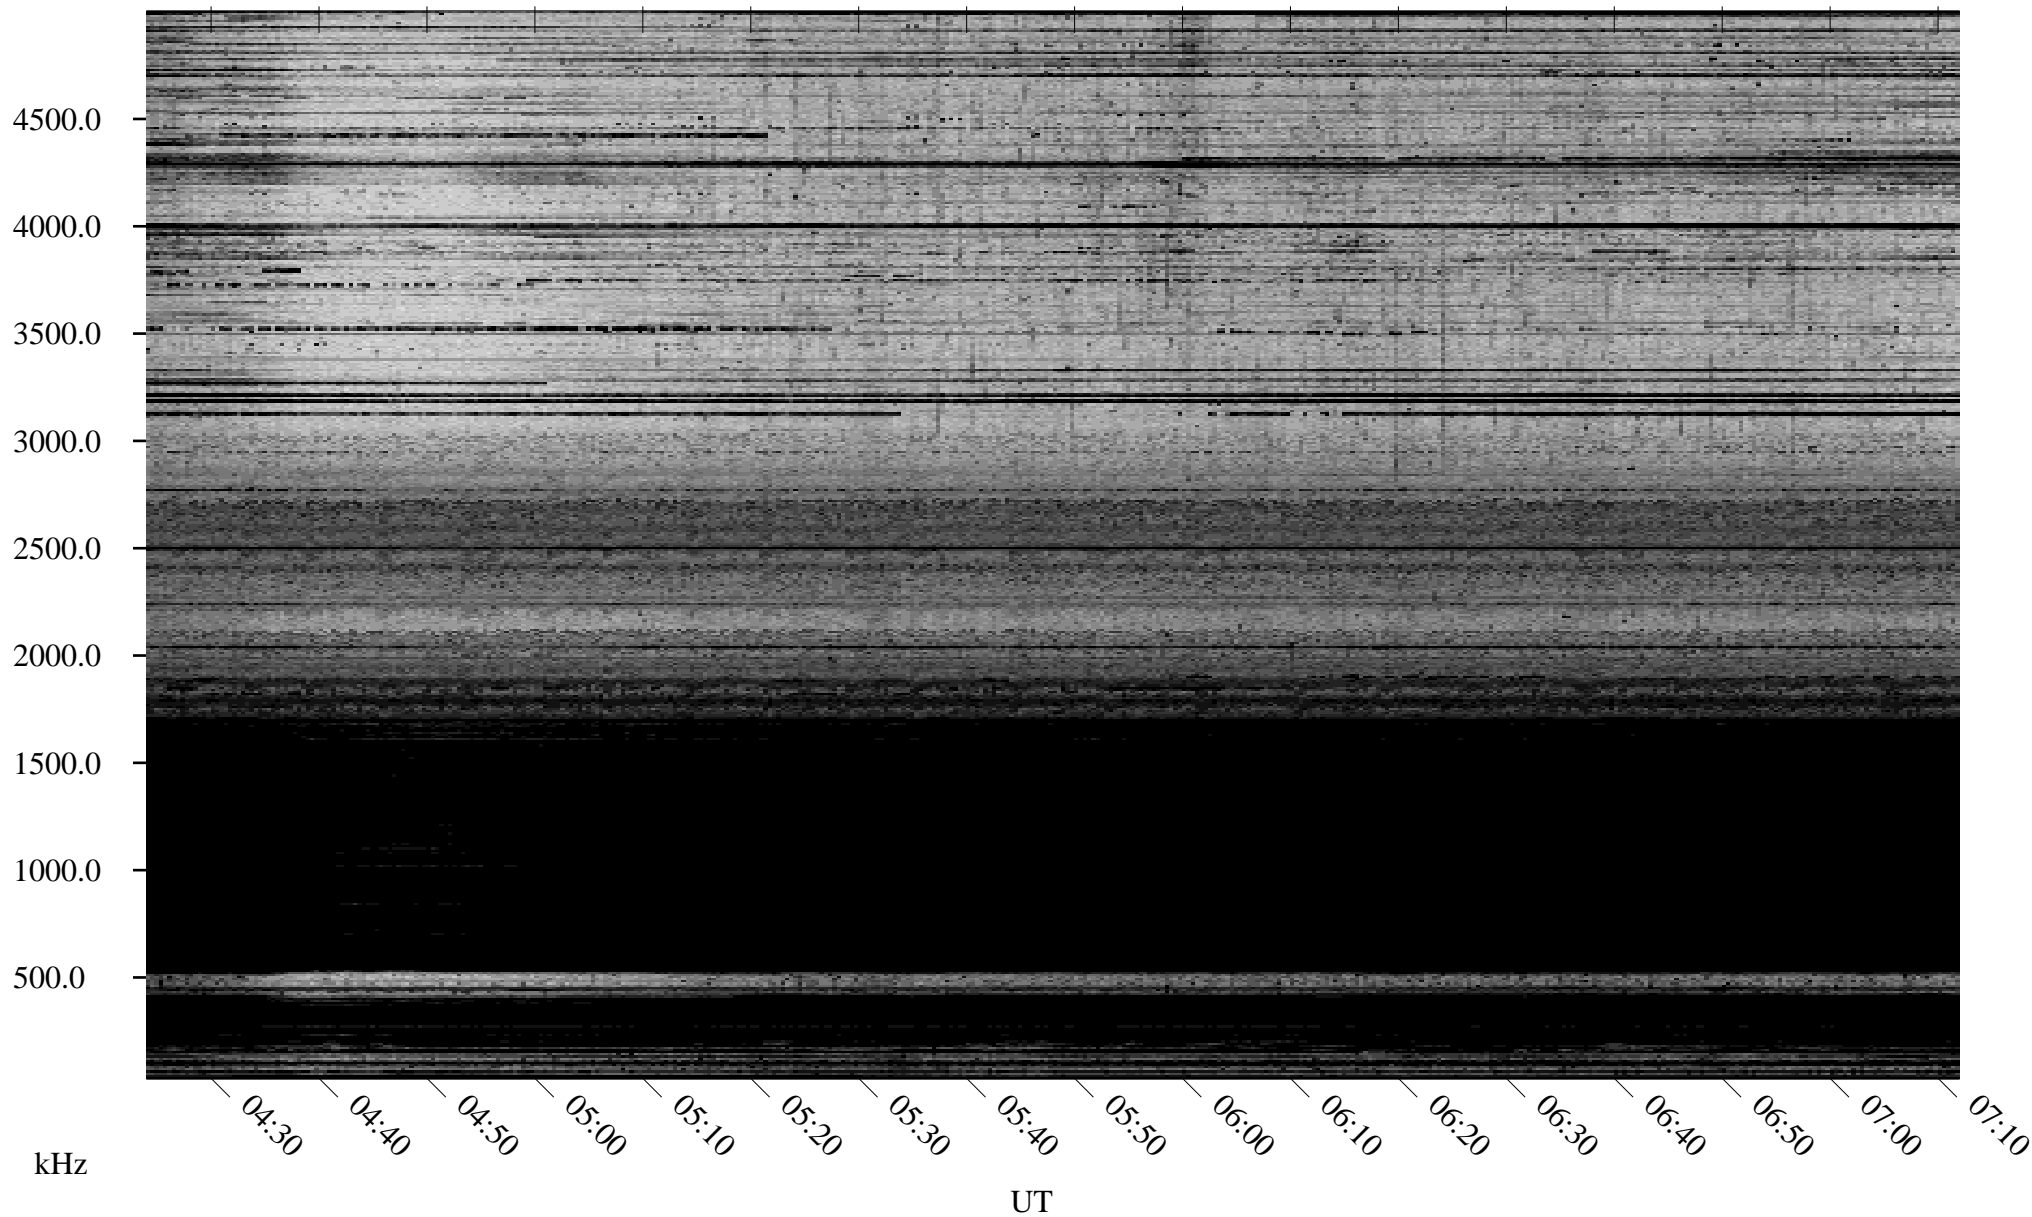

# 01/15/2006 Churchill, Manitoba

Linear Scale    Black = 161    White = 15

ch06015l.r00m max\_12

Page 1

# 01/15/2006 Churchill, Manitoba

Linear Scale    Black = 161    White = 15

ch06015l.r00m max\_12

Page 2

# 01/16/2006 Churchill, Manitoba

Linear Scale    Black = 161    White = 15

ch060151.r00m max\_12

Page 3

# 01/16/2006 Churchill, Manitoba

Linear Scale    Black = 161    White = 15

ch060151.r00m max\_12

Page 4