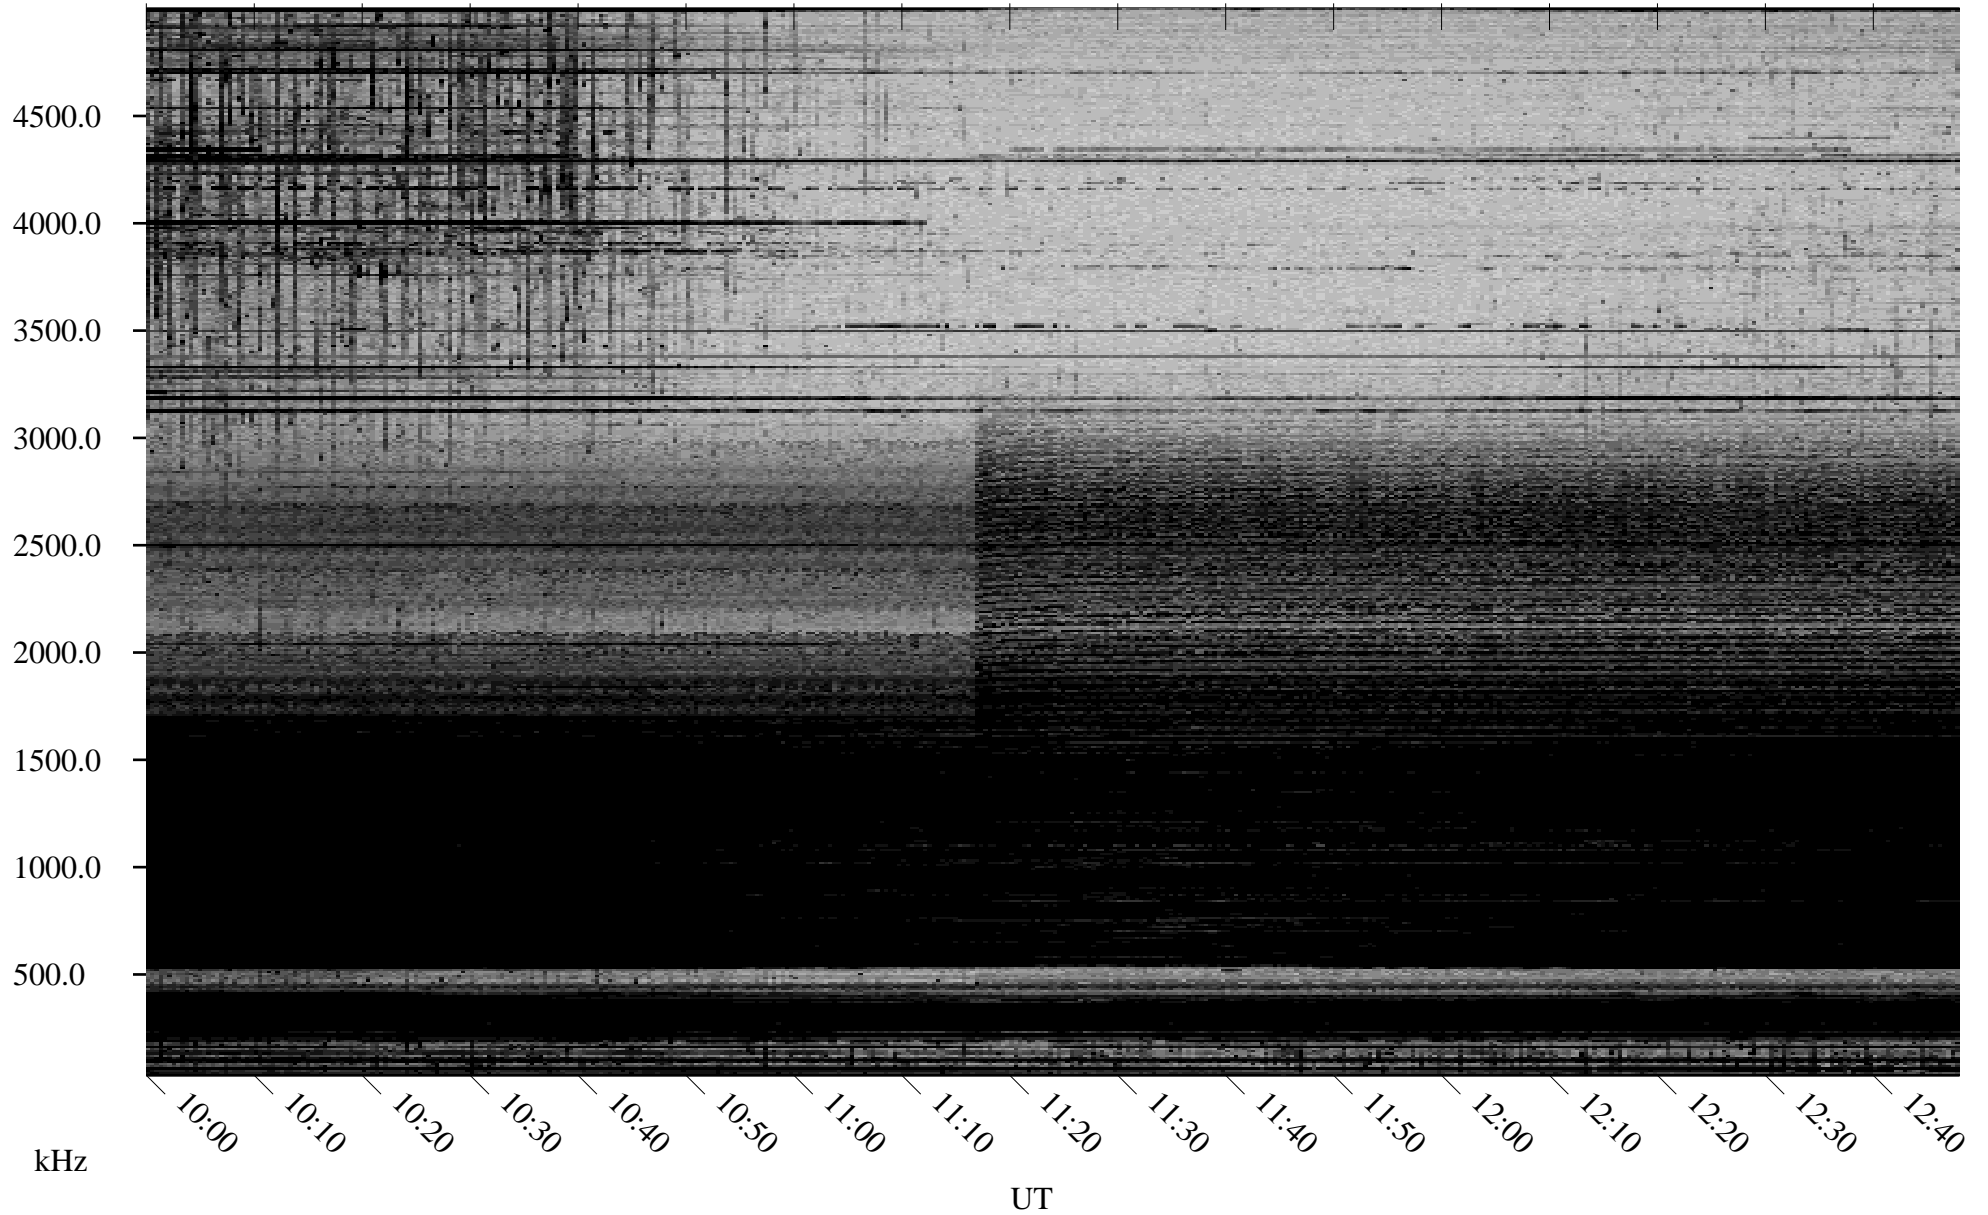

# 01/22/2006 Churchill, Manitoba

Linear Scale    Black = 161    White = 15

ch060211.r00m max\_12

Page 4

# 01/22/2006 Churchill, Manitoba

Linear Scale    Black = 161    White = 15

ch060211.r00m max\_12

Page 5

# 01/22/2006 Churchill, Manitoba

Linear Scale    Black = 161    White = 15

ch060211.r00m max\_12

Page 6

# 01/22/2006 Churchill, Manitoba

Linear Scale    Black = 161    White = 15

ch060211.r00m max\_12

Page 7