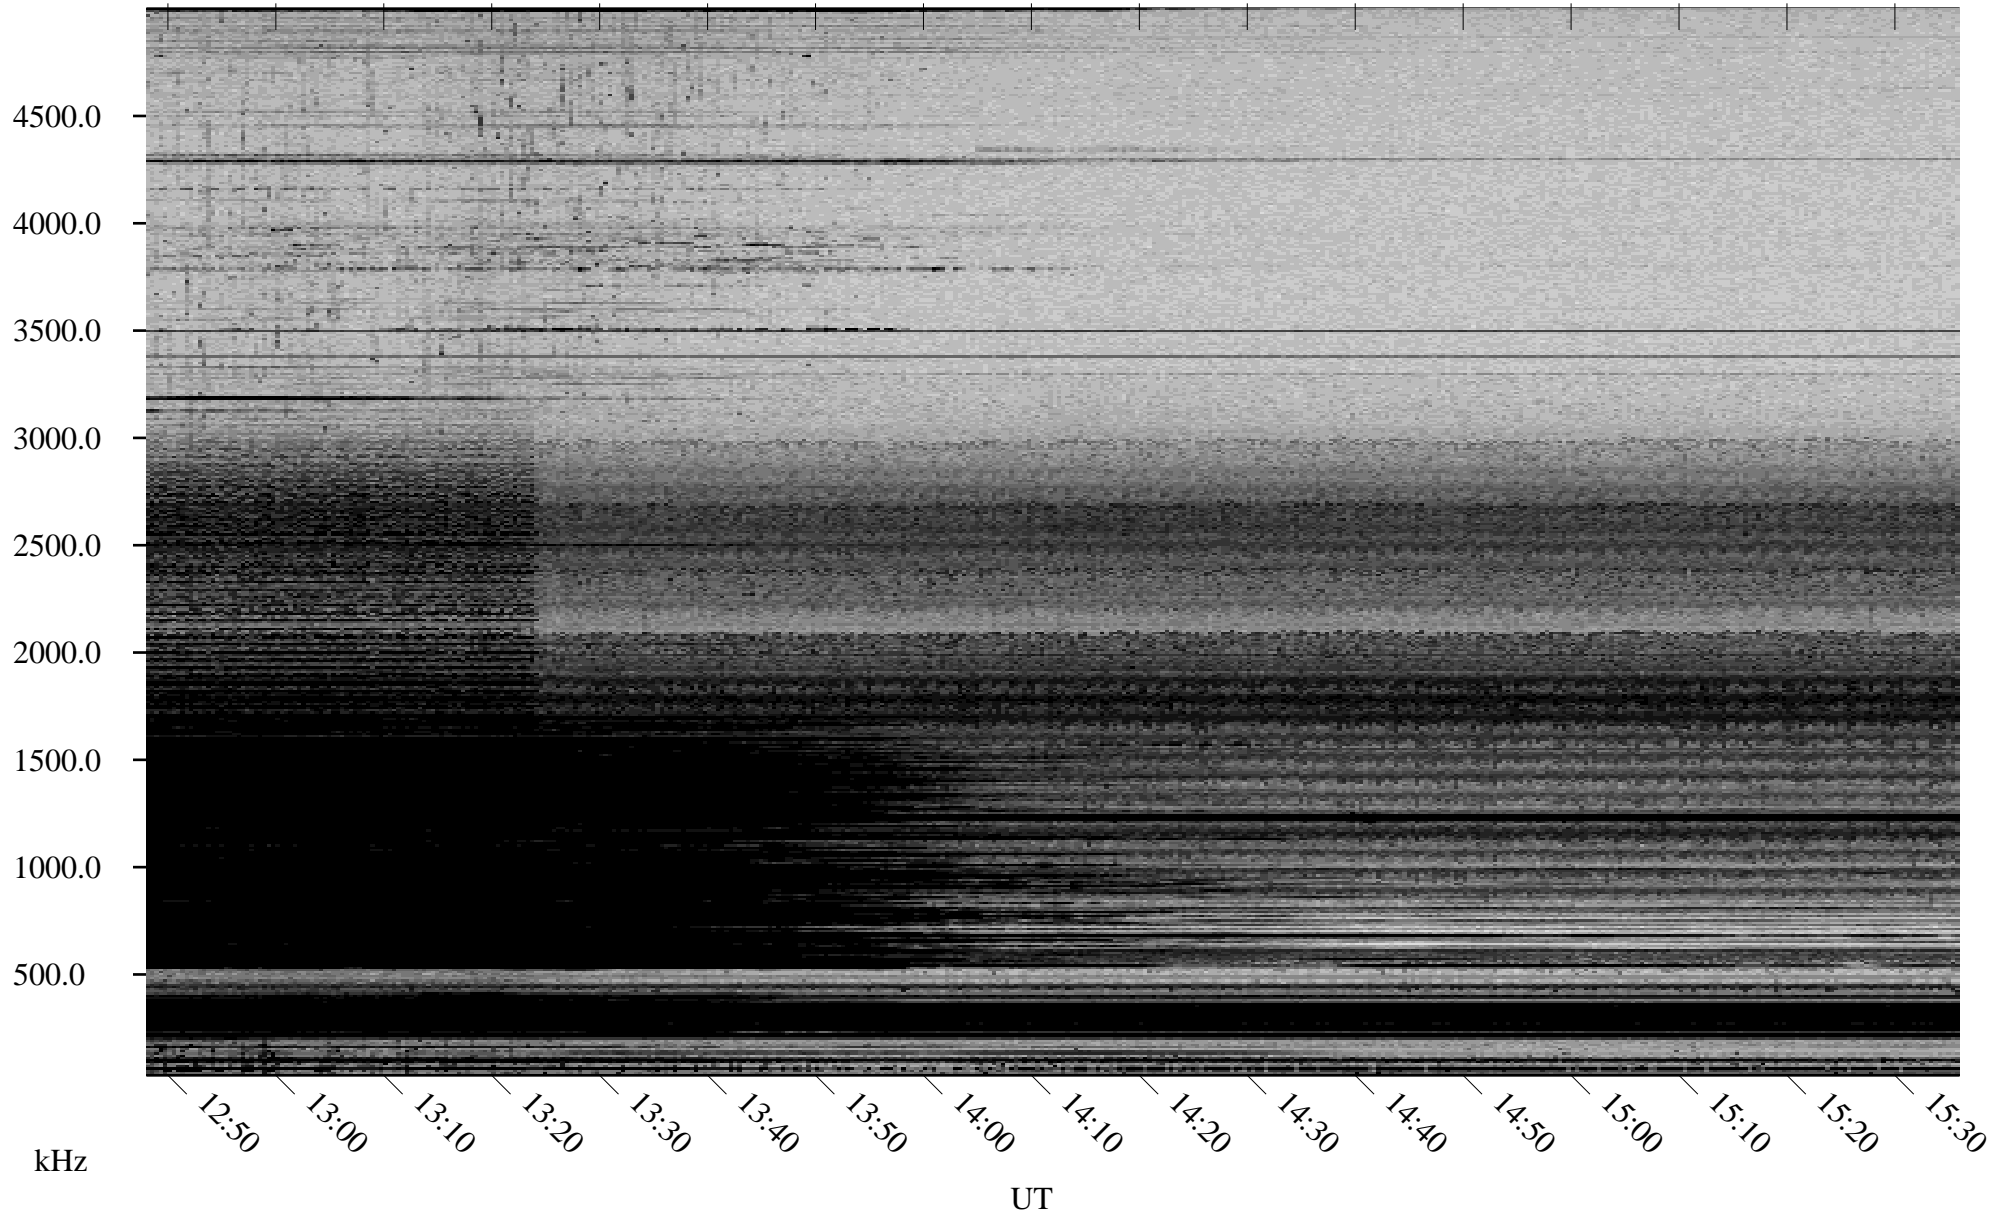

# 01/22/2006 Churchill, Manitoba

Linear Scale    Black = 161    White = 15

ch060211.r00m max\_12

Page 5

# 01/22/2006 Churchill, Manitoba

Linear Scale    Black = 161    White = 15

ch060211.r00m max\_12

Page 6

# 01/22/2006 Churchill, Manitoba

Linear Scale    Black = 161    White = 15

ch060211.r00m max\_12

Page 7

# 01/22/2006 Churchill, Manitoba

Linear Scale    Black = 161    White = 15

ch060211.r00m max\_12

Page 8