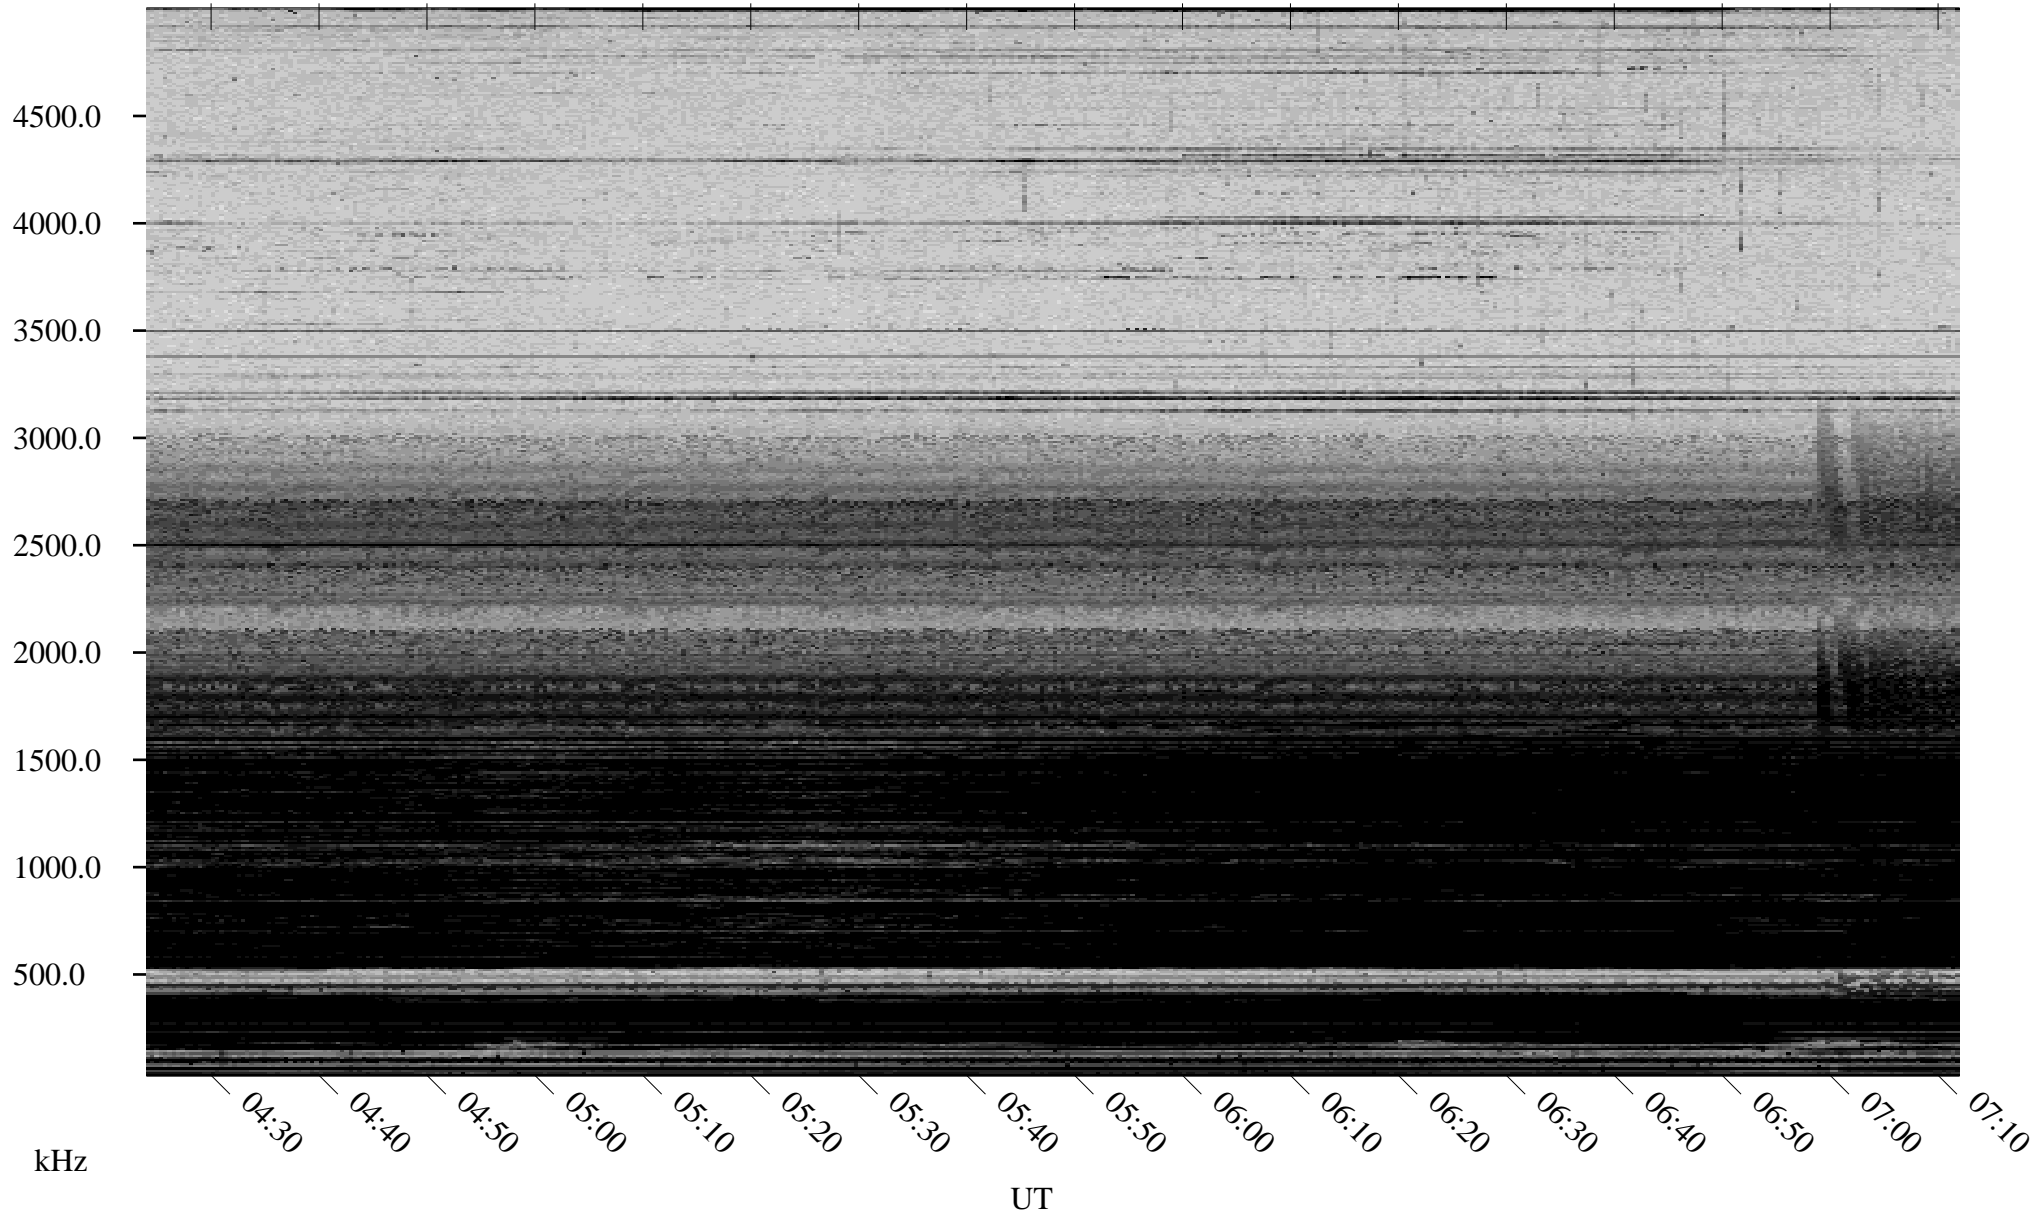

# 01/25/2006 Churchill, Manitoba

Linear Scale    Black = 161    White = 15

ch060251.r00m max\_12

Page 1

# 01/25/2006 Churchill, Manitoba

Linear Scale    Black = 161    White = 15

ch060251.r00m max\_12

Page 2

# 01/26/2006 Churchill, Manitoba

Linear Scale    Black = 161    White = 15

ch060251.r00m max\_12

Page 3

# 01/26/2006 Churchill, Manitoba

Linear Scale    Black = 161    White = 15

ch060251.r00m max\_12

Page 4