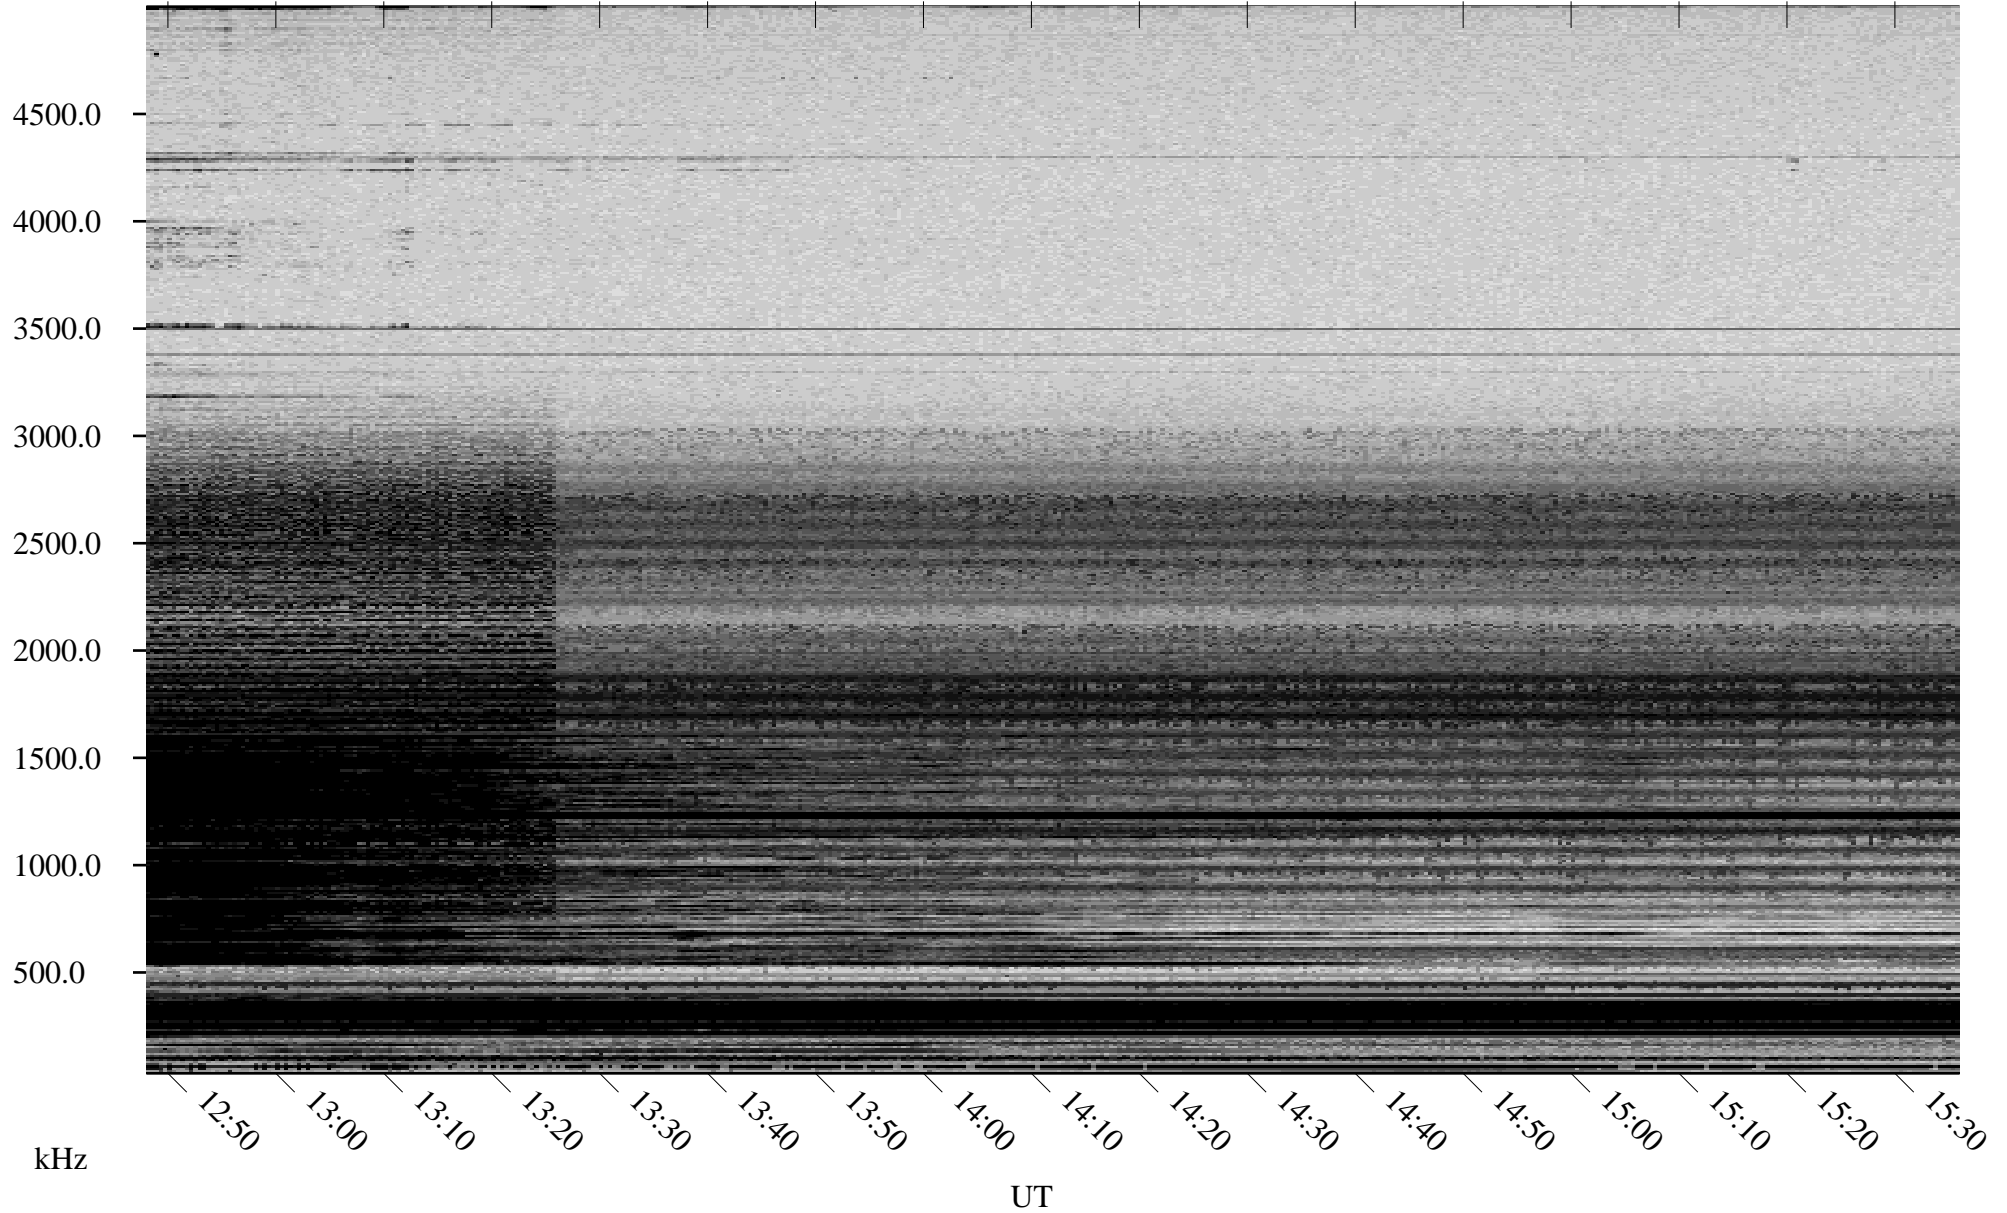

# 01/26/2006 Churchill, Manitoba

Linear Scale    Black = 161    White = 15

ch060251.r00m max\_12

Page 5

# 01/26/2006 Churchill, Manitoba

Linear Scale    Black = 161    White = 15

ch060251.r00m max\_12

Page 6

# 01/26/2006 Churchill, Manitoba

Linear Scale    Black = 161    White = 15

ch060251.r00m max\_12

Page 7

# 01/26/2006 Churchill, Manitoba

Linear Scale    Black = 161    White = 15

ch060251.r00m max\_12

Page 8