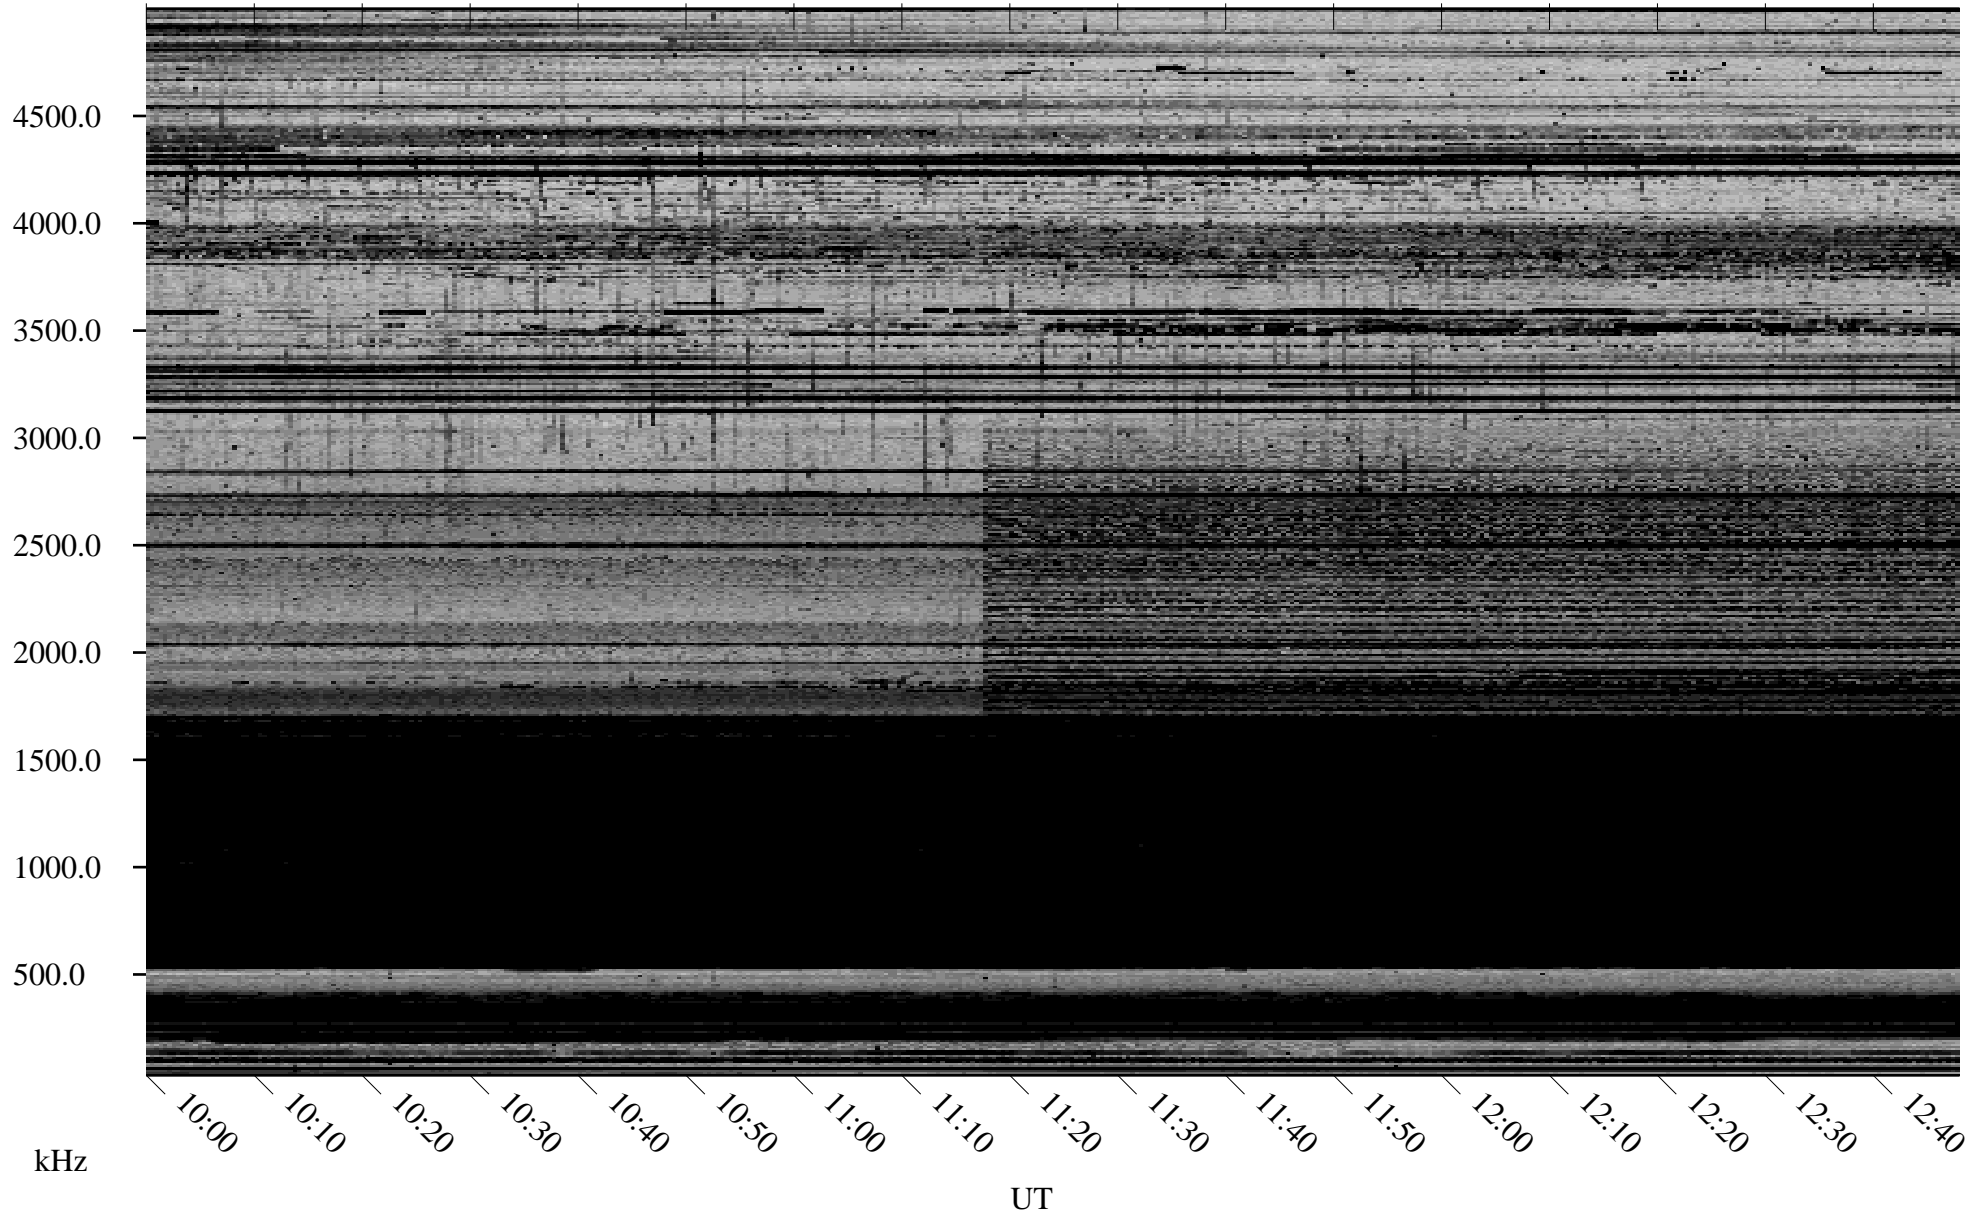

# 02/05/2006 Churchill, Manitoba

Linear Scale    Black = 161    White = 15

ch060351.r00m max\_12

Page 5

# 02/05/2006 Churchill, Manitoba

Linear Scale    Black = 161    White = 15

ch060351.r00m max\_12

Page 6

02/05/2006 Churchill, Manitoba

Linear Scale Black = 161 White = 15

ch060351.r00m max\_12

Page 7

# 02/05/2006 Churchill, Manitoba

Linear Scale    Black = 161    White = 15

ch060351.r00m max\_12