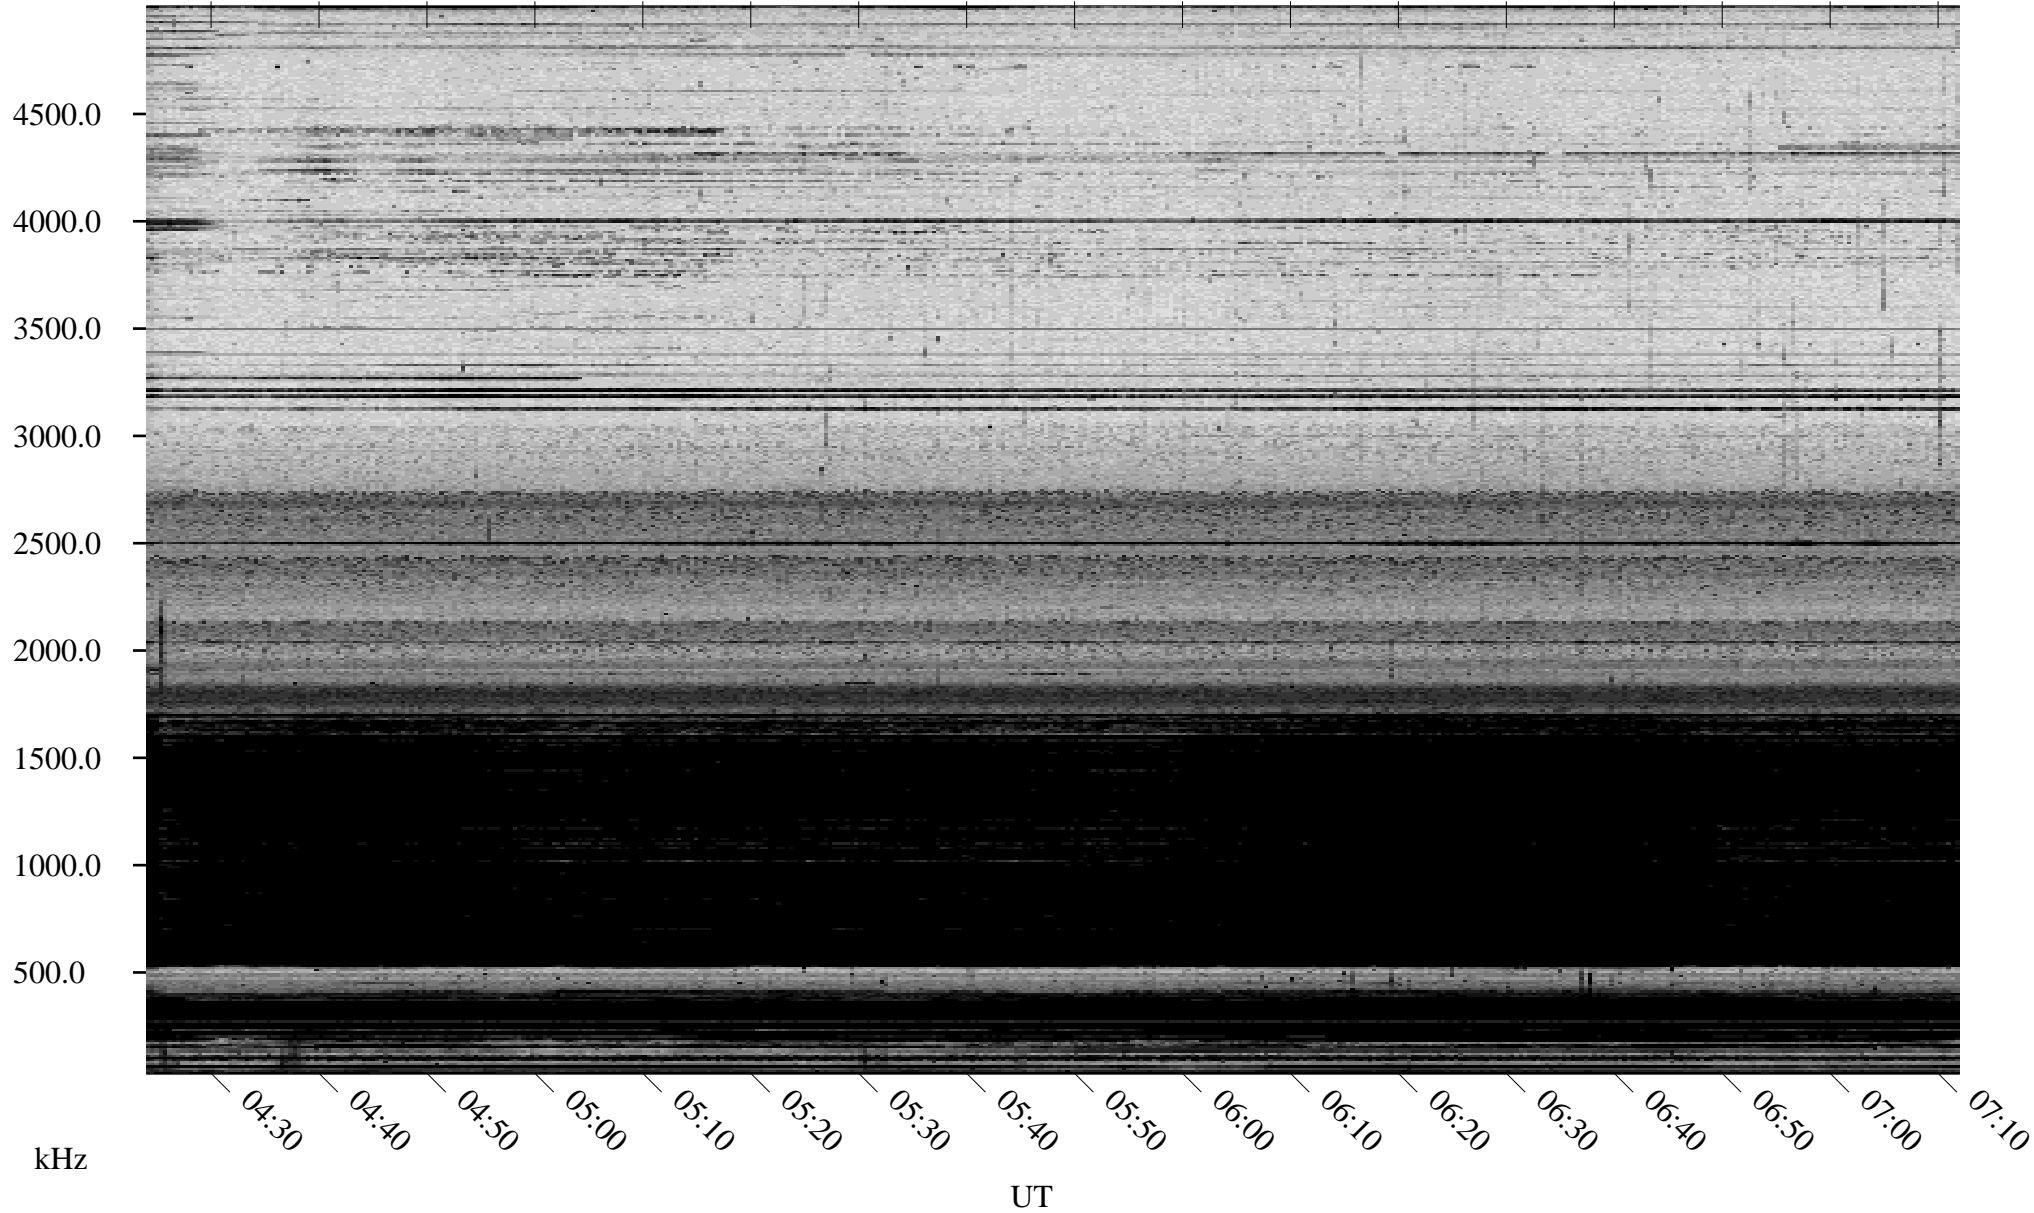

# 02/05/2006 Churchill, Manitoba

Linear Scale    Black = 161    White = 15

ch06036l.r00m max\_12

Page 1

# 02/05/2006 Churchill, Manitoba

Linear Scale    Black = 161    White = 15

ch06036l.r00m max\_12

Page 2

# 02/06/2006 Churchill, Manitoba

Linear Scale    Black = 161    White = 15

ch06036l.r00m max\_12

Page 3

# 02/06/2006 Churchill, Manitoba

Linear Scale    Black = 161    White = 15

ch06036l.r00m max\_12

Page 4