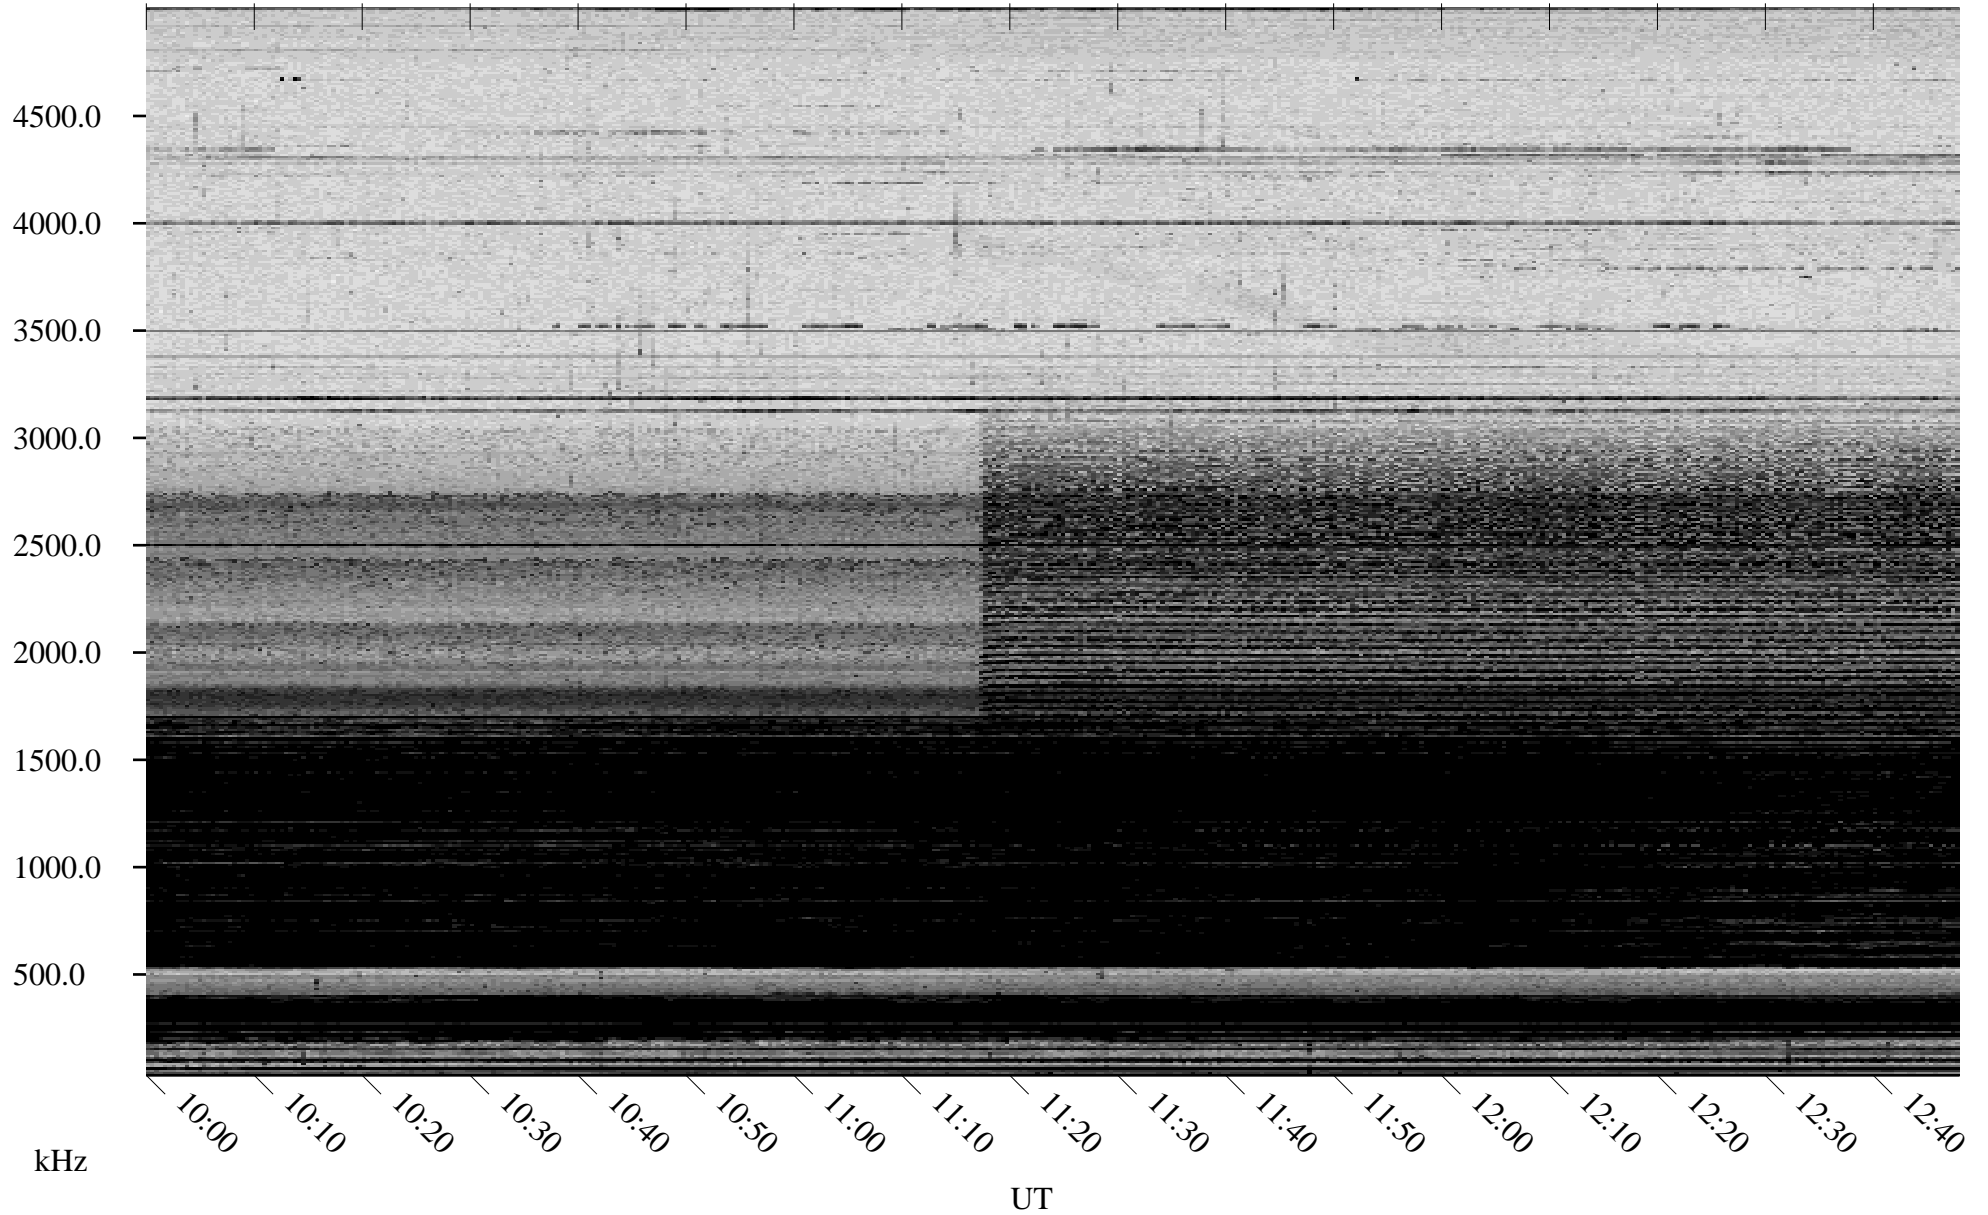

# 02/06/2006 Churchill, Manitoba

Linear Scale    Black = 161    White = 15

ch06036l.r00m max\_12

Page 5

# 02/06/2006 Churchill, Manitoba

Linear Scale    Black = 161    White = 15

ch06036l.r00m max\_12

Page 6

# 02/06/2006 Churchill, Manitoba

Linear Scale    Black = 161    White = 15

ch06036l.r00m max\_12

Page 7

# 02/06/2006 Churchill, Manitoba

Linear Scale    Black = 161    White = 15

ch06036l.r00m max\_12