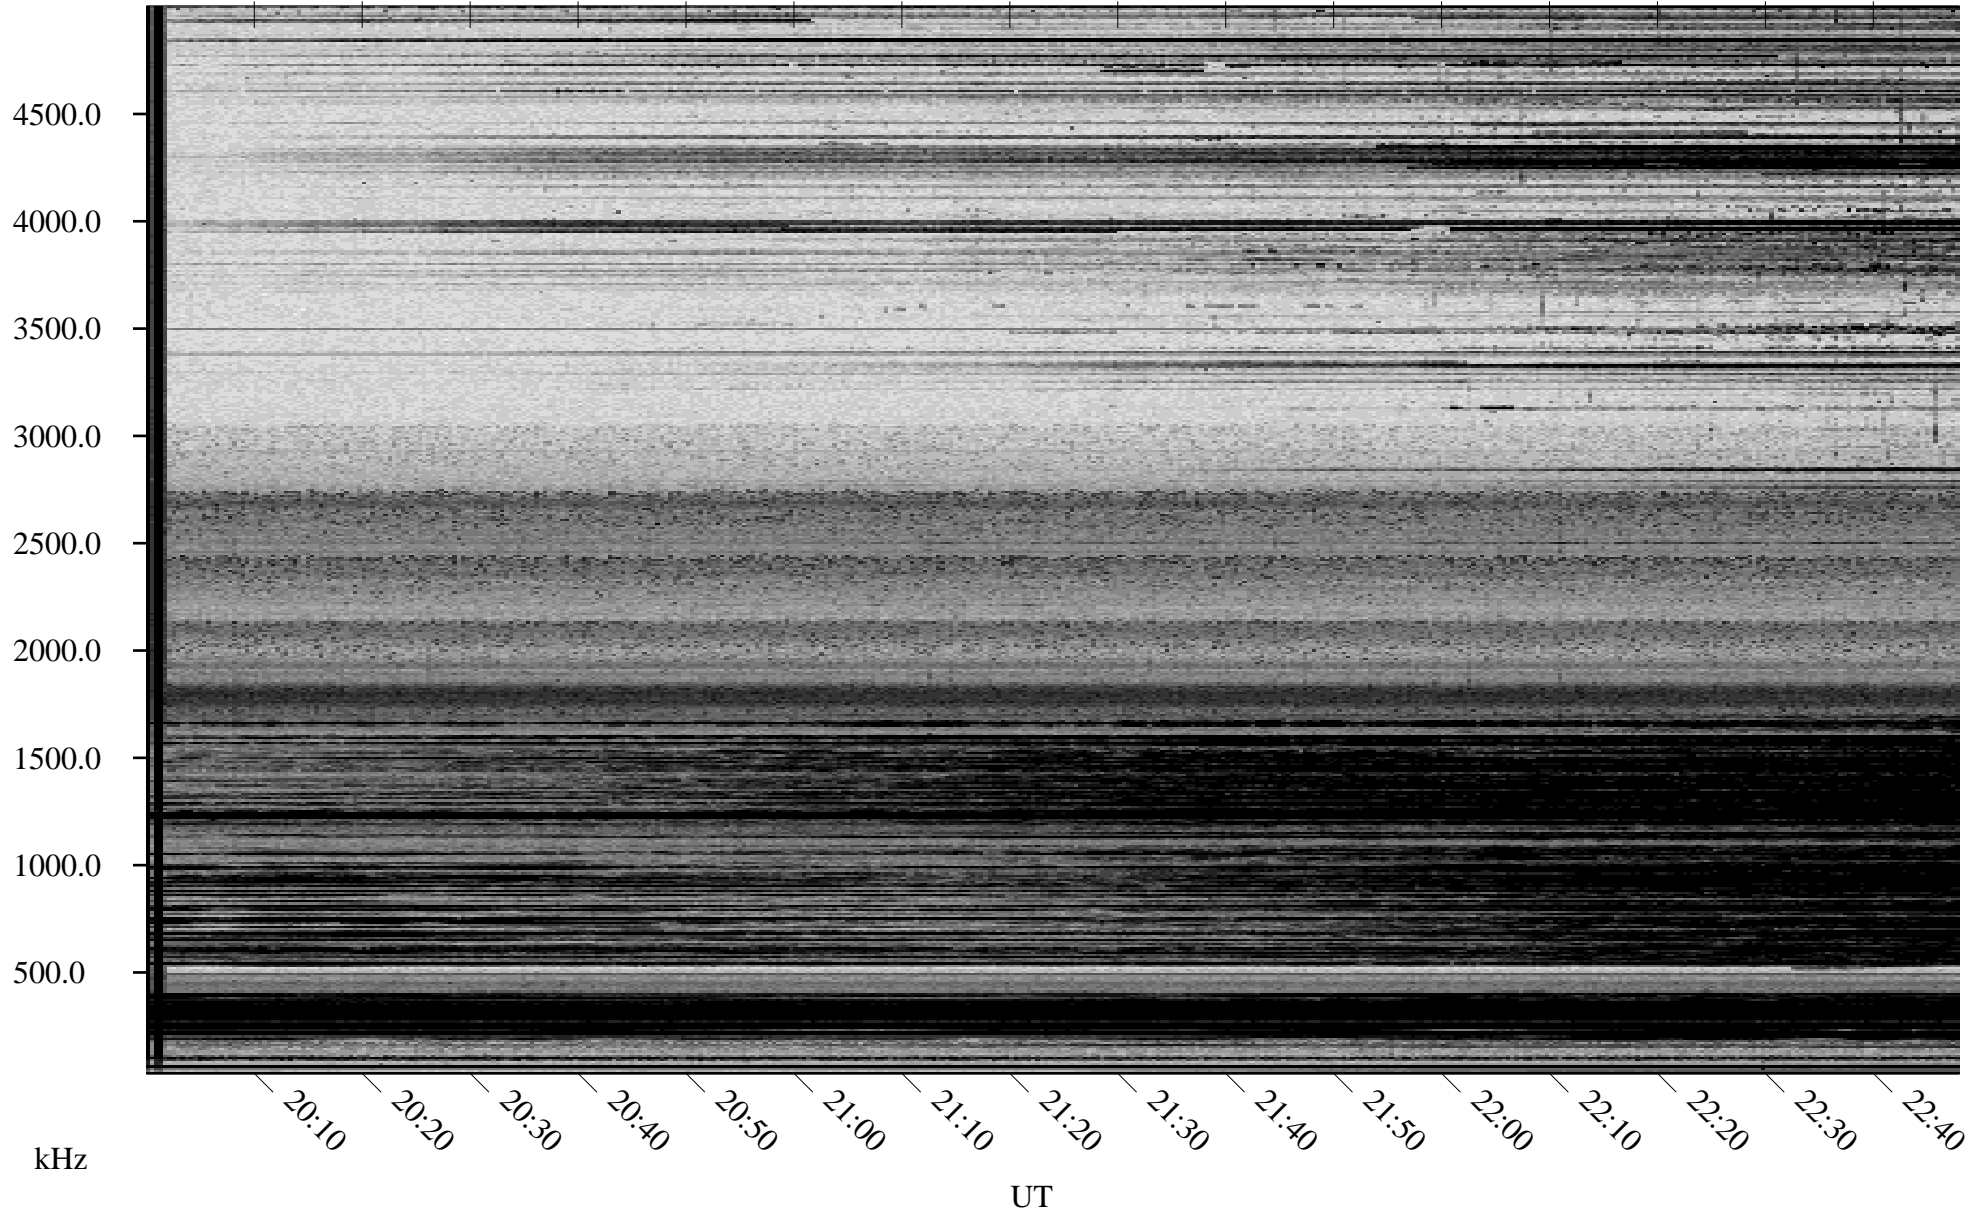

# 02/05/2006 Churchill, Manitoba

Linear Scale    Black = 161    White = 15

ch06036l.r00m max\_12

Page 1

# 02/05/2006 Churchill, Manitoba

Linear Scale    Black = 161    White = 15

ch06036l.r00m max\_12

Page 2

# 02/06/2006 Churchill, Manitoba

Linear Scale    Black = 161    White = 15

ch06036l.r00m max\_12

Page 3

# 02/06/2006 Churchill, Manitoba

Linear Scale    Black = 161    White = 15

ch06036l.r00m max\_12

Page 4