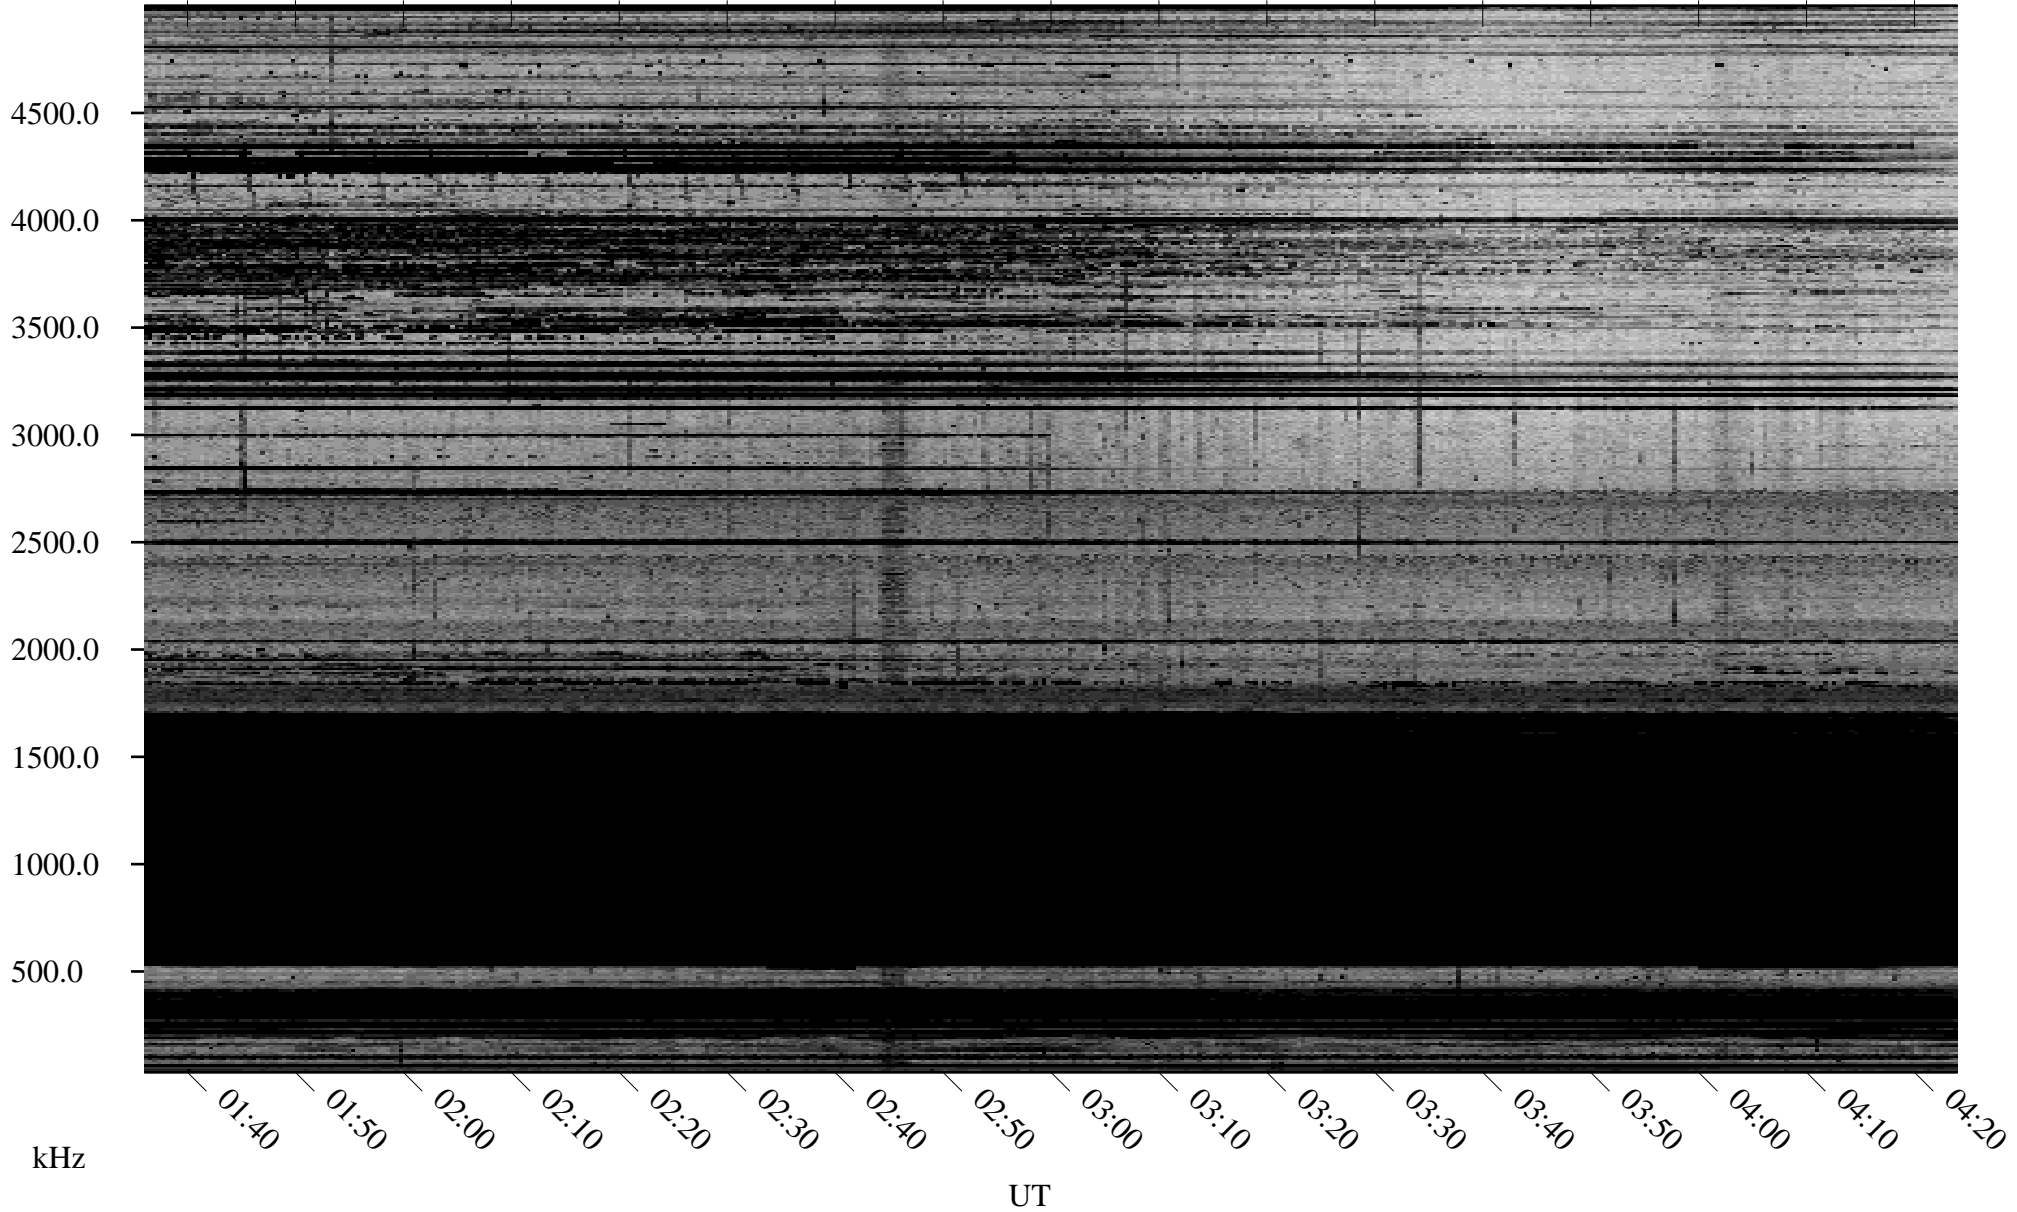

# 02/05/2006 Churchill, Manitoba

Linear Scale    Black = 161    White = 15

ch06036l.r00m max\_12

Page 1

# 02/05/2006 Churchill, Manitoba

Linear Scale    Black = 161    White = 15

ch06036l.r00m max\_12

Page 2

# 02/06/2006 Churchill, Manitoba

Linear Scale    Black = 161    White = 15

ch06036l.r00m max\_12

Page 3

# 02/06/2006 Churchill, Manitoba

Linear Scale    Black = 161    White = 15

ch06036l.r00m max\_12

Page 4