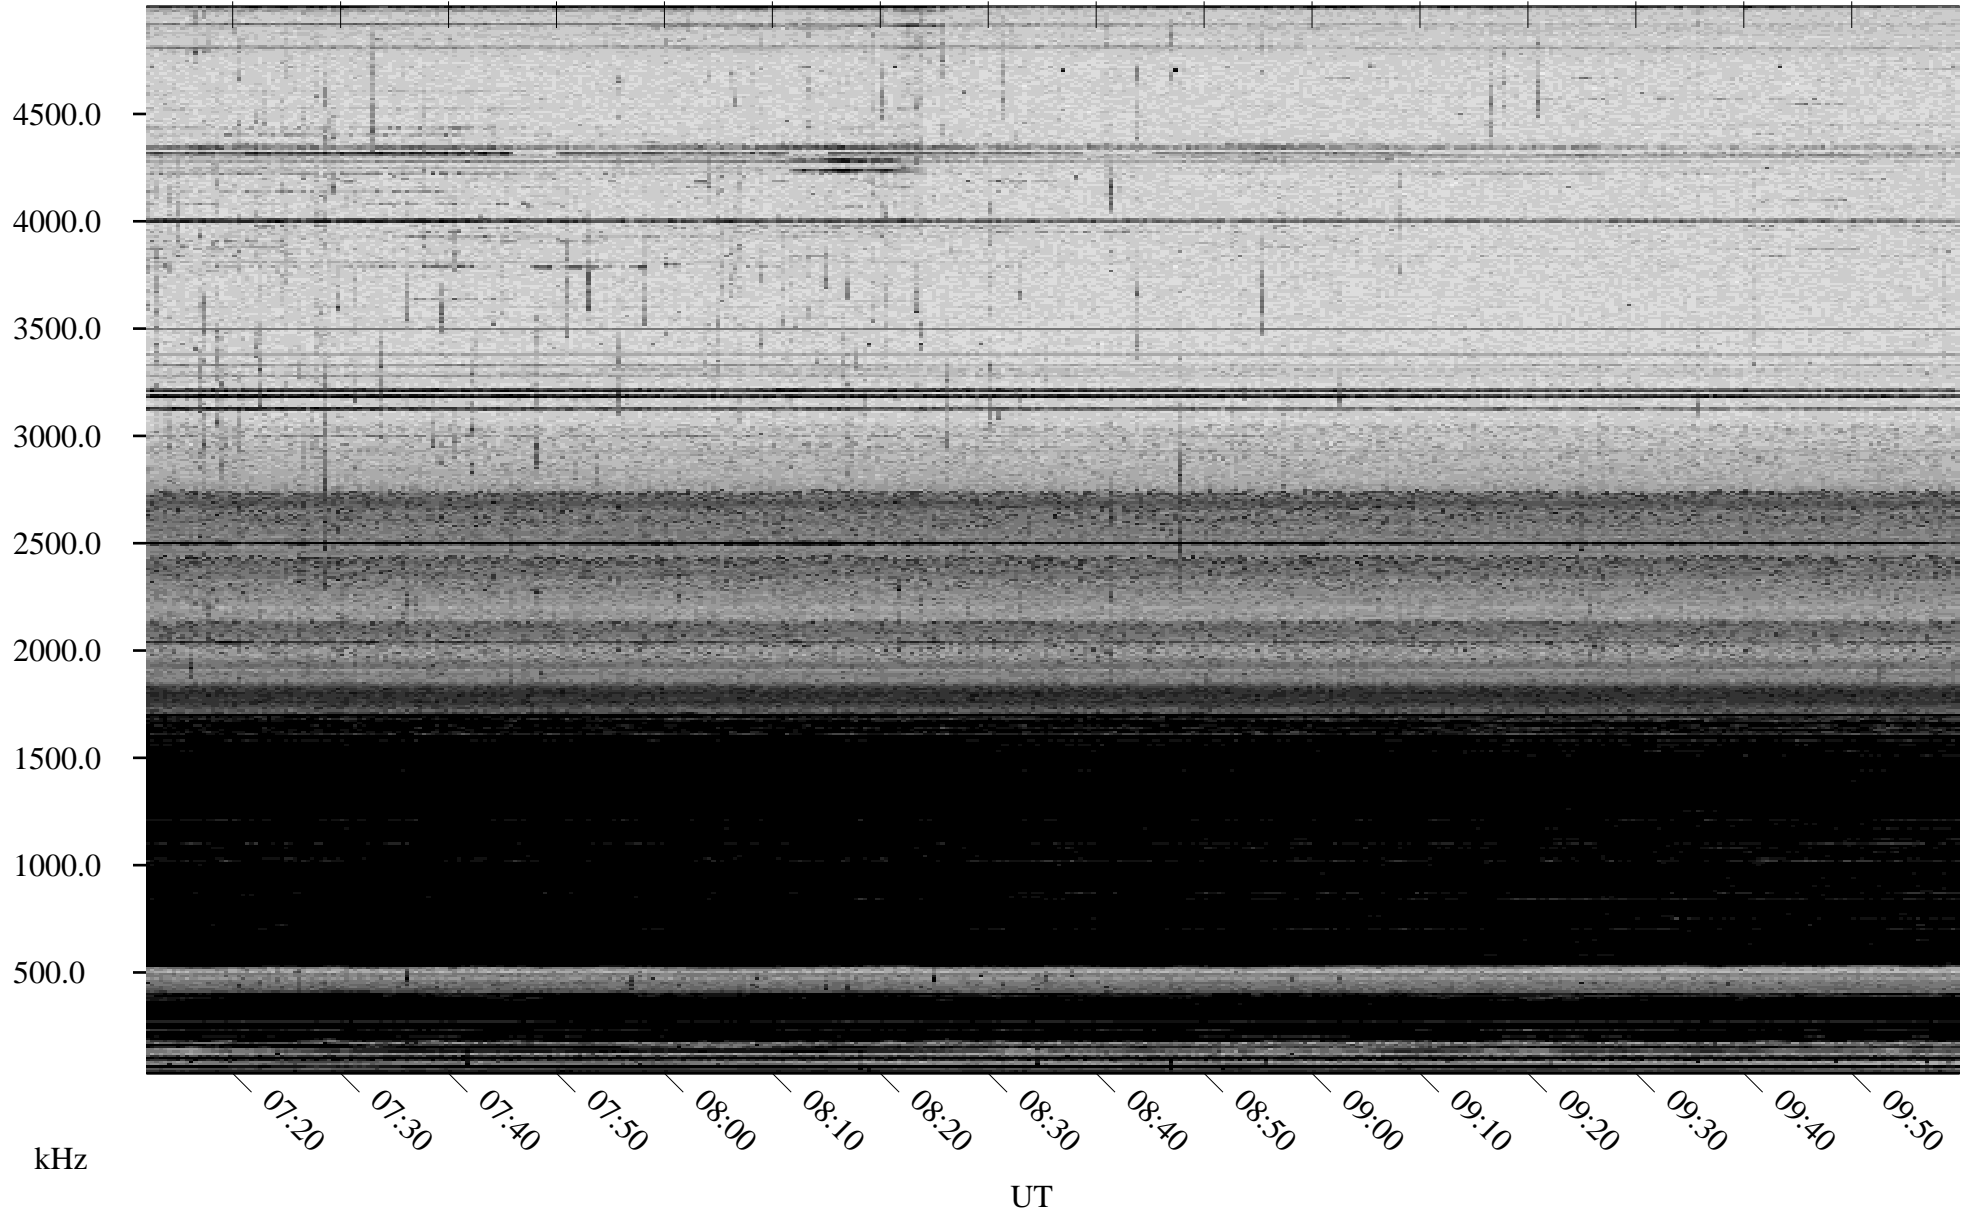

# 02/06/2006 Churchill, Manitoba

Linear Scale    Black = 161    White = 15

ch06036l.r00m max\_12

Page 3

# 02/06/2006 Churchill, Manitoba

Linear Scale    Black = 161    White = 15

ch06036l.r00m max\_12

Page 4

# 02/06/2006 Churchill, Manitoba

Linear Scale    Black = 161    White = 15

ch06036l.r00m max\_12

Page 5

# 02/06/2006 Churchill, Manitoba

Linear Scale    Black = 161    White = 15

ch06036l.r00m max\_12

Page 6