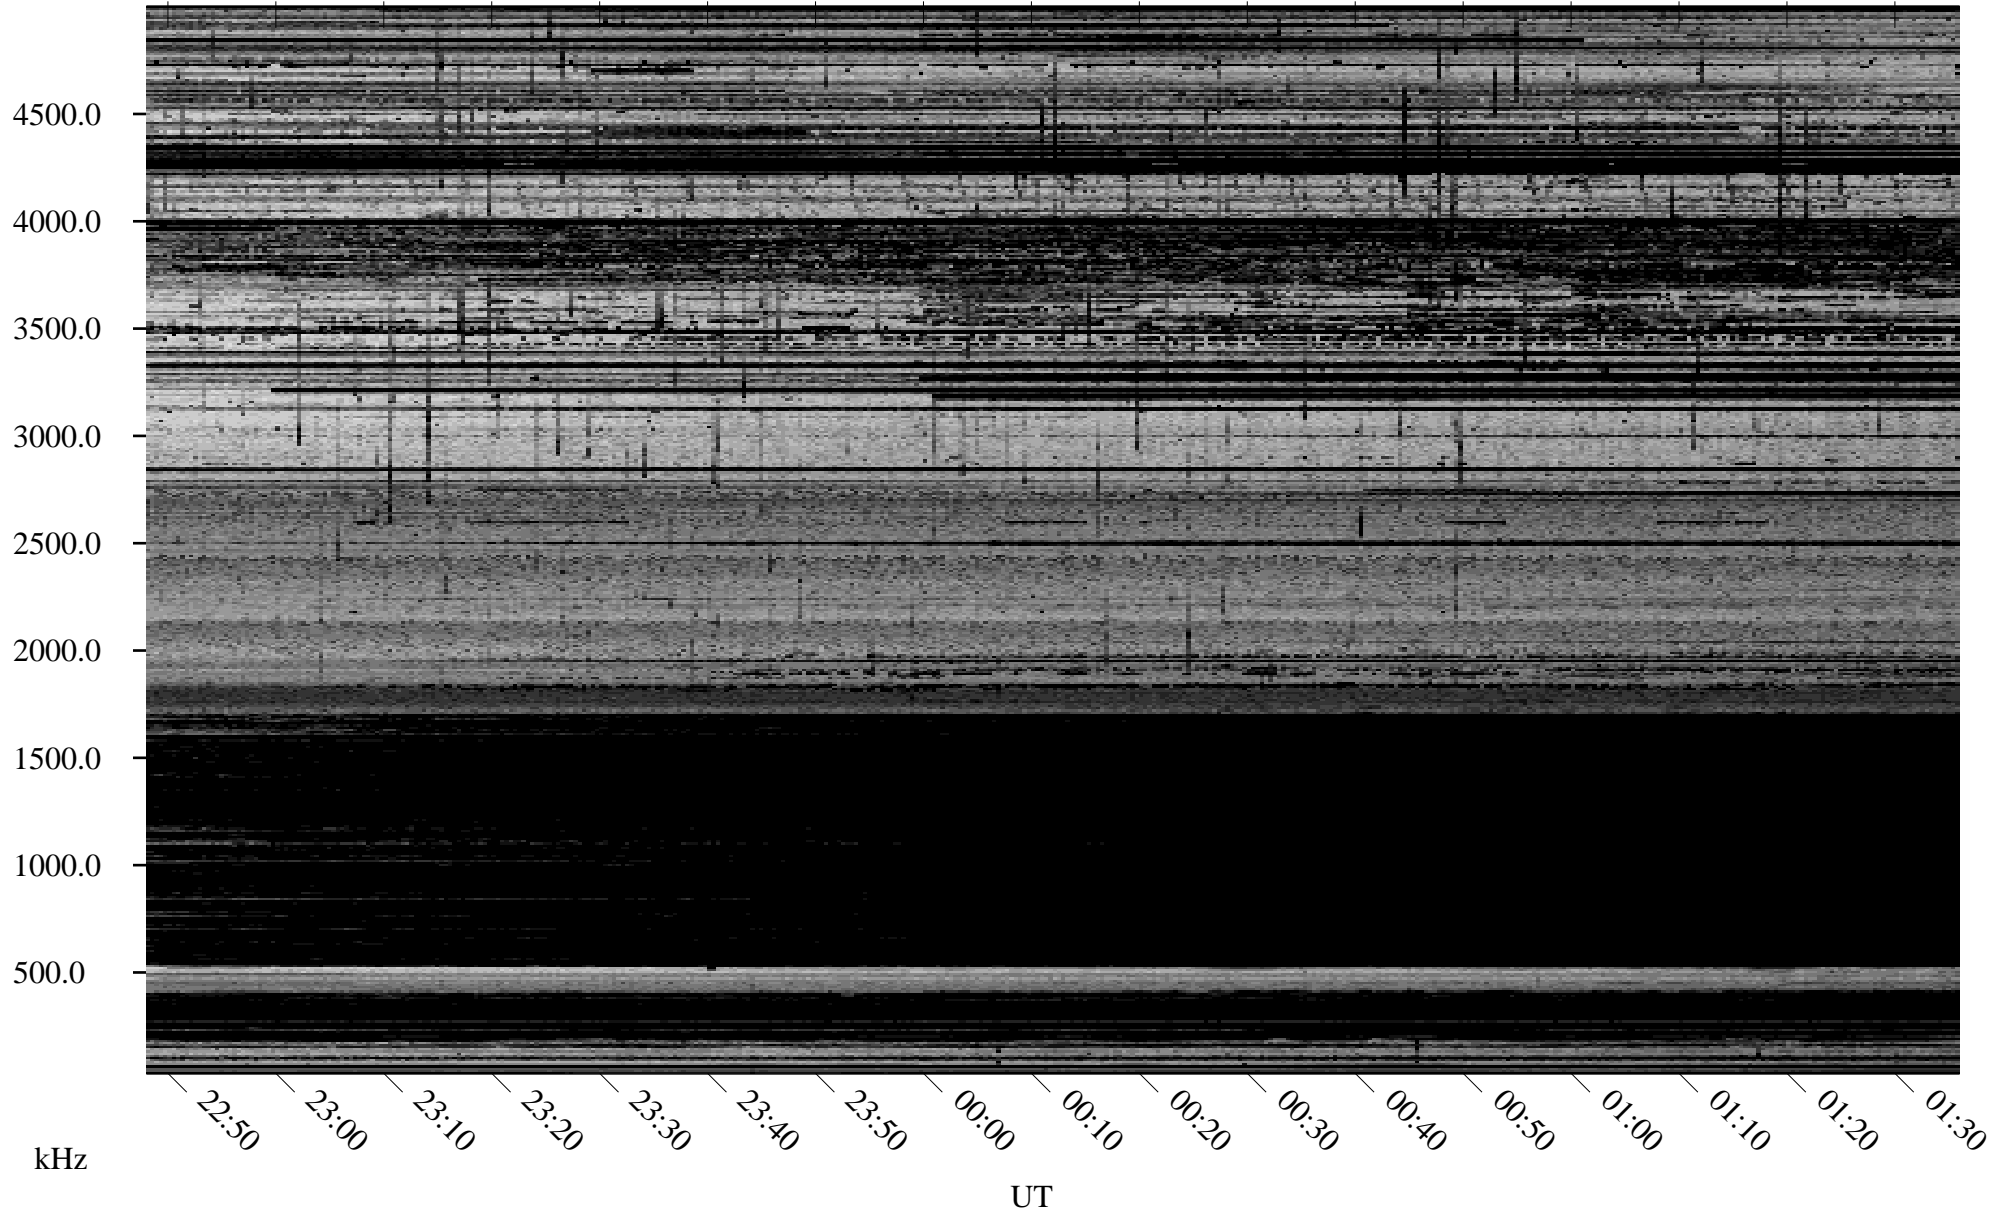

# 02/05/2006 Churchill, Manitoba

Linear Scale    Black = 161    White = 15

ch06036l.r00m max\_12

Page 1

# 02/05/2006 Churchill, Manitoba

Linear Scale    Black = 161    White = 15

ch06036l.r00m max\_12

Page 2

# 02/06/2006 Churchill, Manitoba

Linear Scale    Black = 161    White = 15

ch06036l.r00m max\_12

Page 3

# 02/06/2006 Churchill, Manitoba

Linear Scale    Black = 161    White = 15

ch06036l.r00m max\_12

Page 4