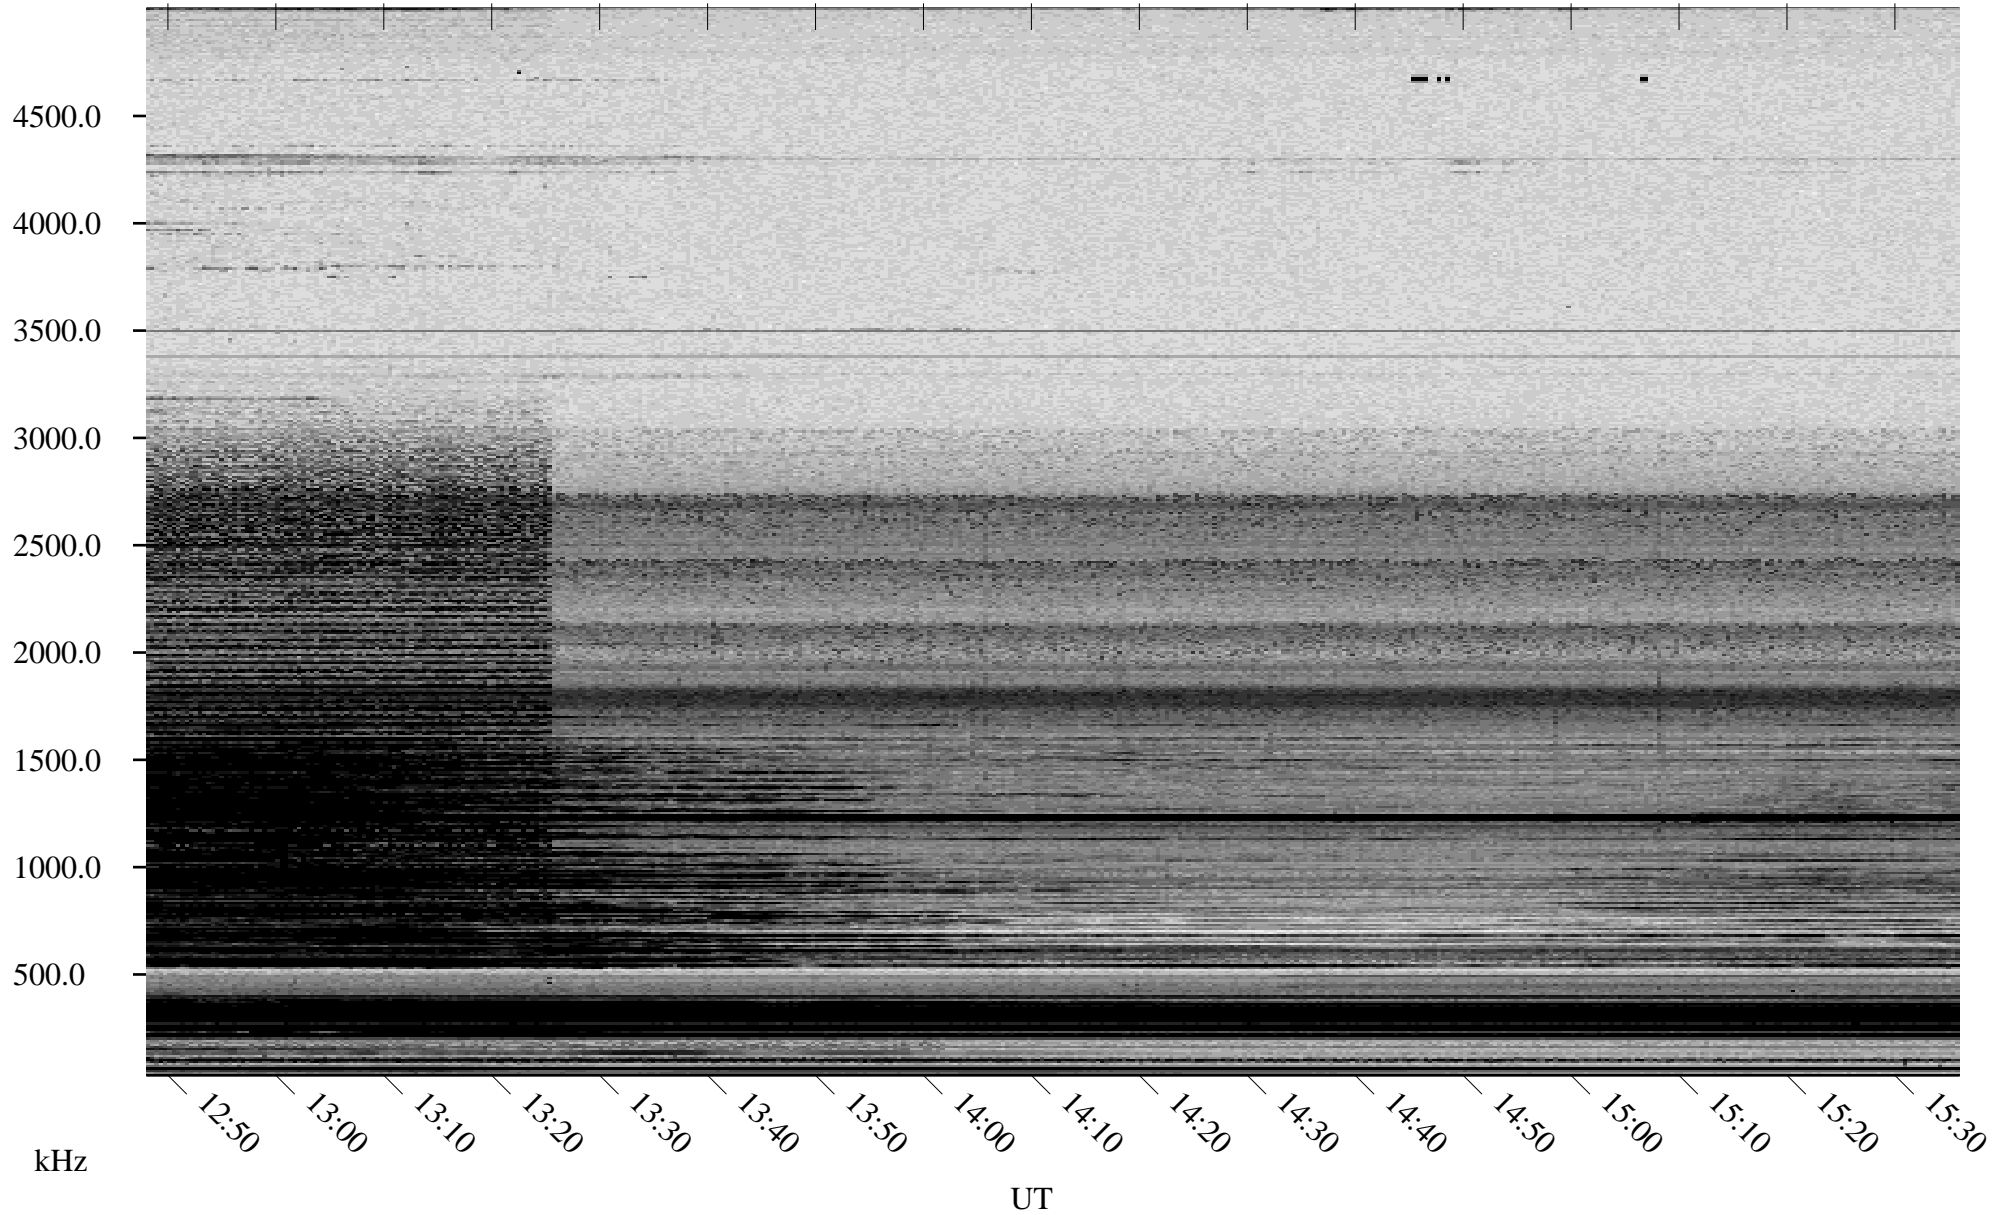

# 02/06/2006 Churchill, Manitoba

Linear Scale    Black = 161    White = 15

ch06036l.r00m max\_12

Page 5

# 02/06/2006 Churchill, Manitoba

Linear Scale    Black = 161    White = 15

ch06036l.r00m max\_12

Page 6

# 02/06/2006 Churchill, Manitoba

Linear Scale    Black = 161    White = 15

ch06036l.r00m max\_12

Page 7

# 02/06/2006 Churchill, Manitoba

Linear Scale    Black = 161    White = 15

ch06036l.r00m max\_12