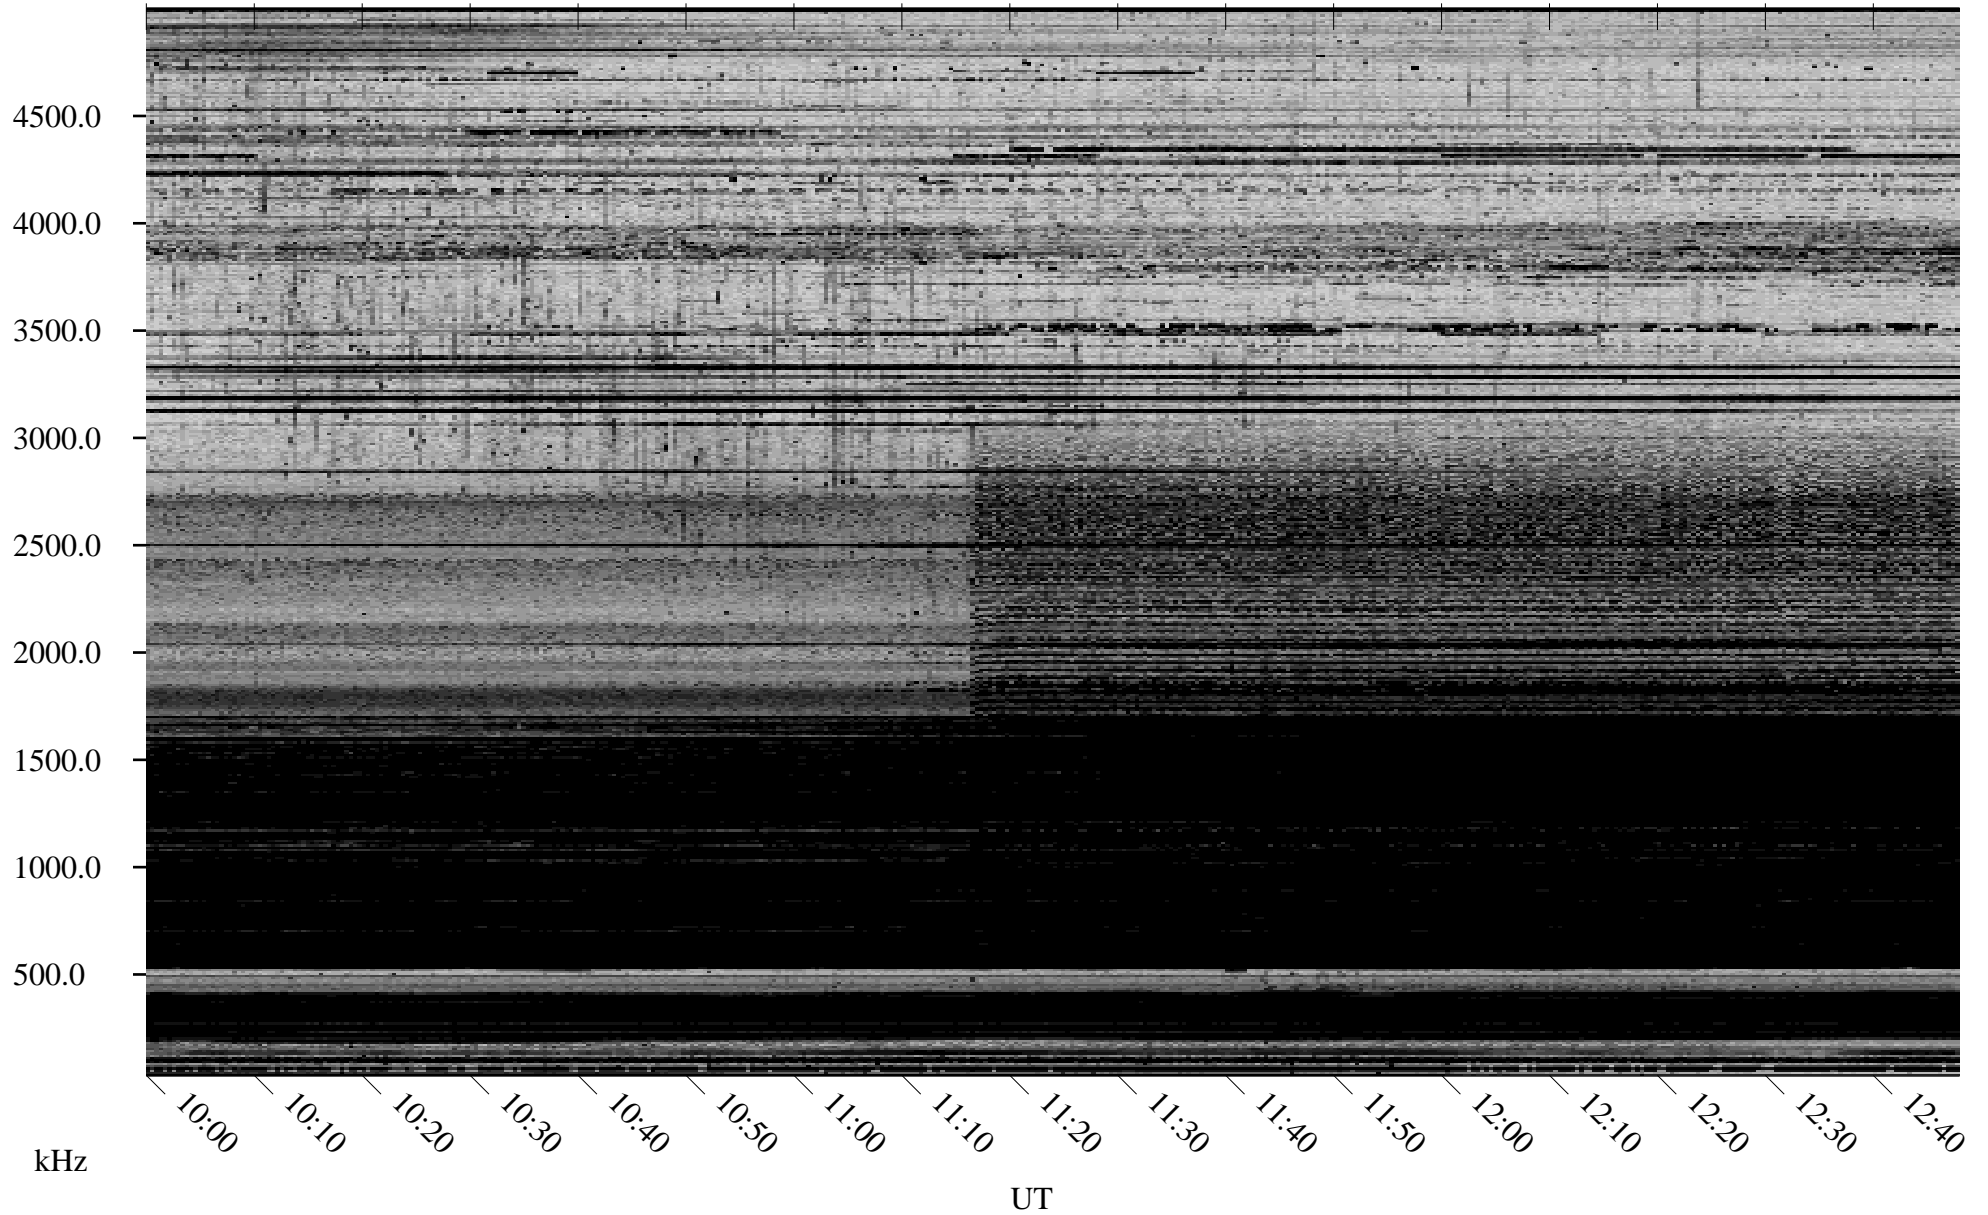

# 02/07/2006 Churchill, Manitoba

Linear Scale    Black = 161    White = 15

ch06037l.r00m max\_12

Page 4

# 02/07/2006 Churchill, Manitoba

Linear Scale    Black = 161    White = 15

ch06037l.r00m max\_12

Page 5

# 02/07/2006 Churchill, Manitoba

Linear Scale    Black = 161    White = 15

ch06037l.r00m max\_12

Page 6

# 02/07/2006 Churchill, Manitoba

Linear Scale    Black = 161    White = 15

ch06037l.r00m max\_12

Page 7

02/07/2006 Churchill, Manitoba

Linear Scale Black = 161 White = 15

ch06037l.r00m max\_12

Page 8