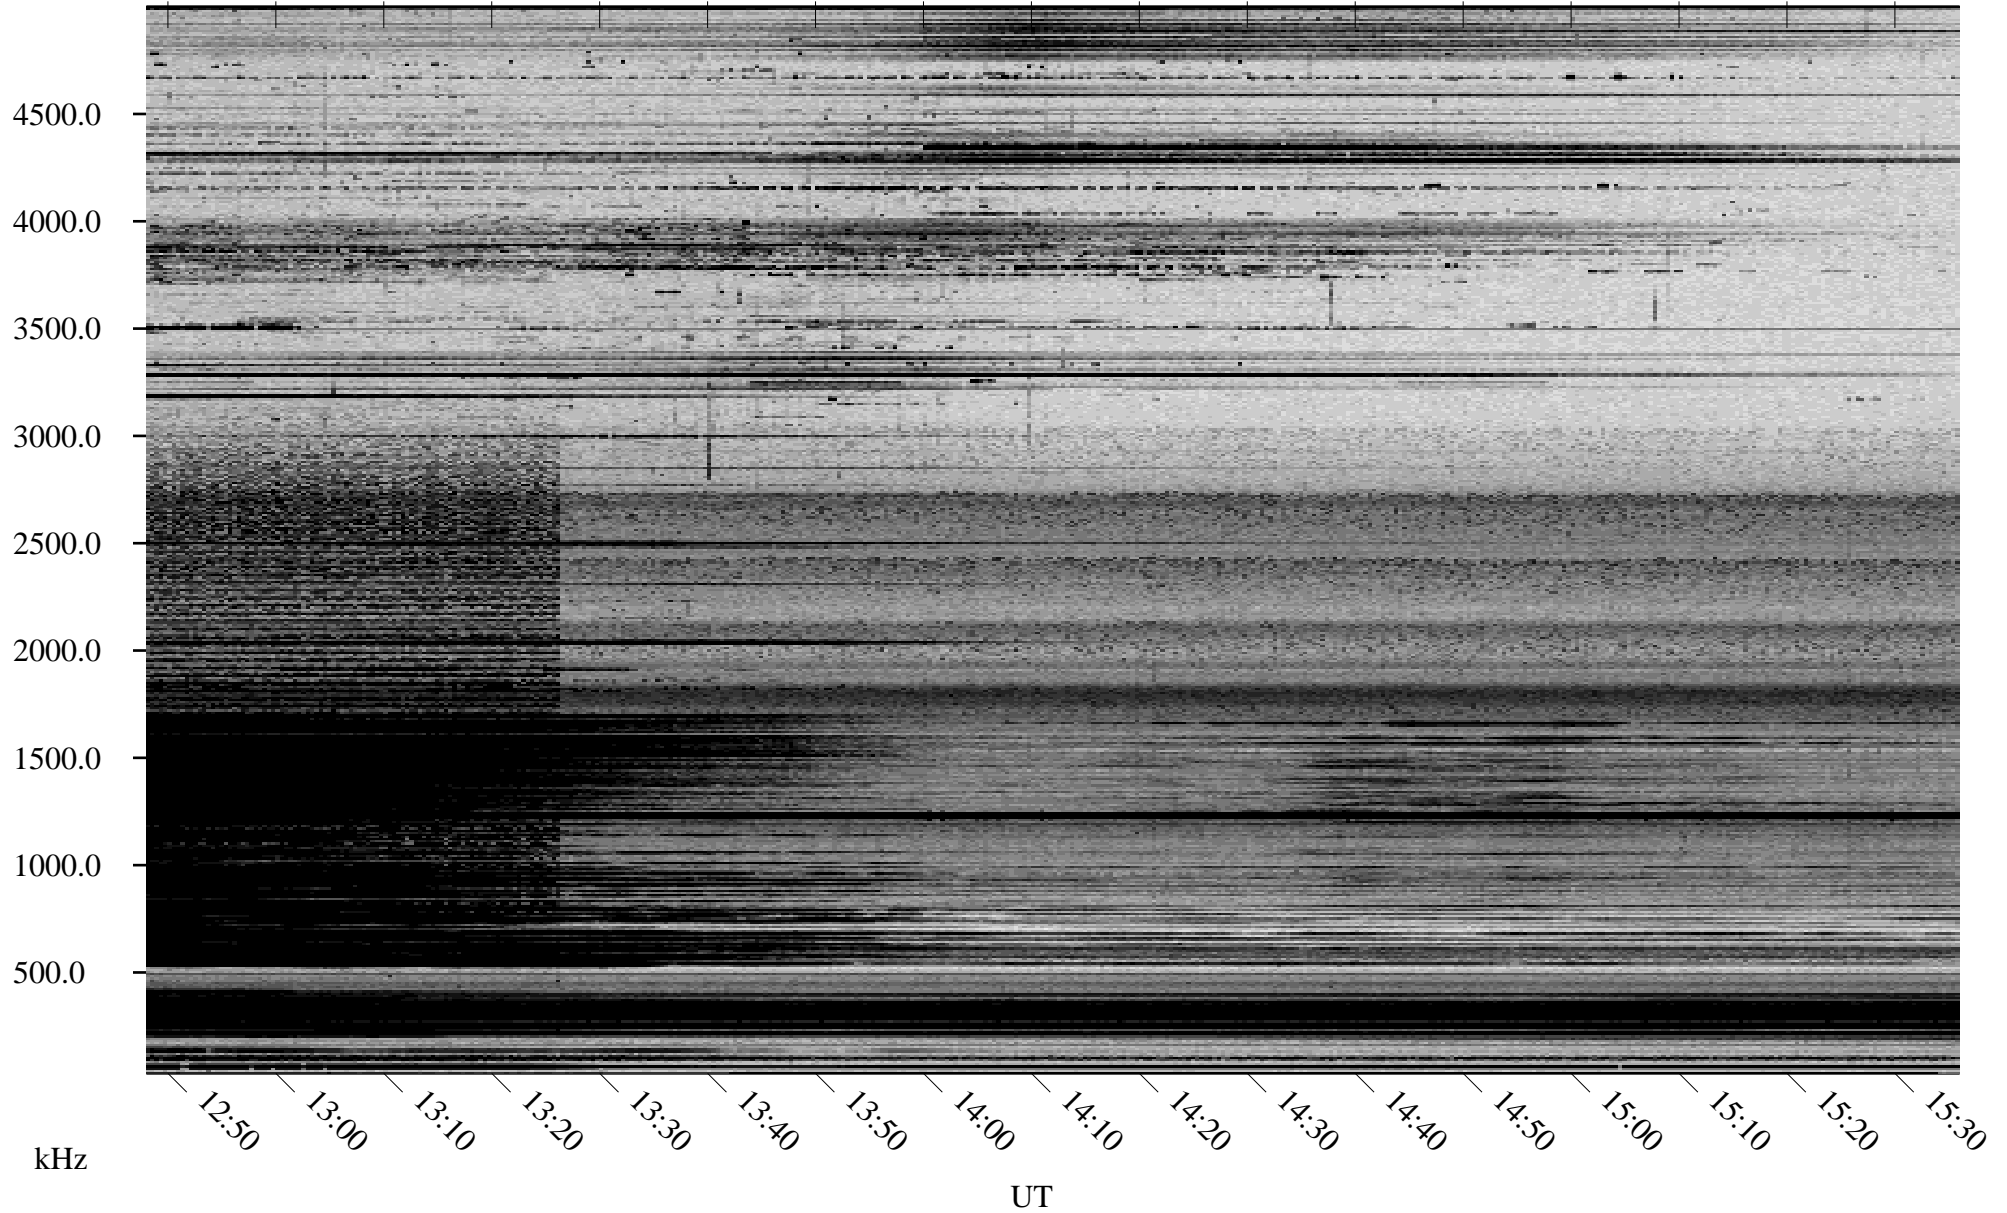

# 02/07/2006 Churchill, Manitoba

Linear Scale    Black = 161    White = 15

ch06037l.r00m max\_12

Page 5

# 02/07/2006 Churchill, Manitoba

Linear Scale    Black = 161    White = 15

ch06037l.r00m max\_12

Page 6

# 02/07/2006 Churchill, Manitoba

Linear Scale    Black = 161    White = 15

ch06037l.r00m max\_12

Page 7

02/07/2006 Churchill, Manitoba

Linear Scale Black = 161 White = 15

ch06037l.r00m max\_12

Page 8