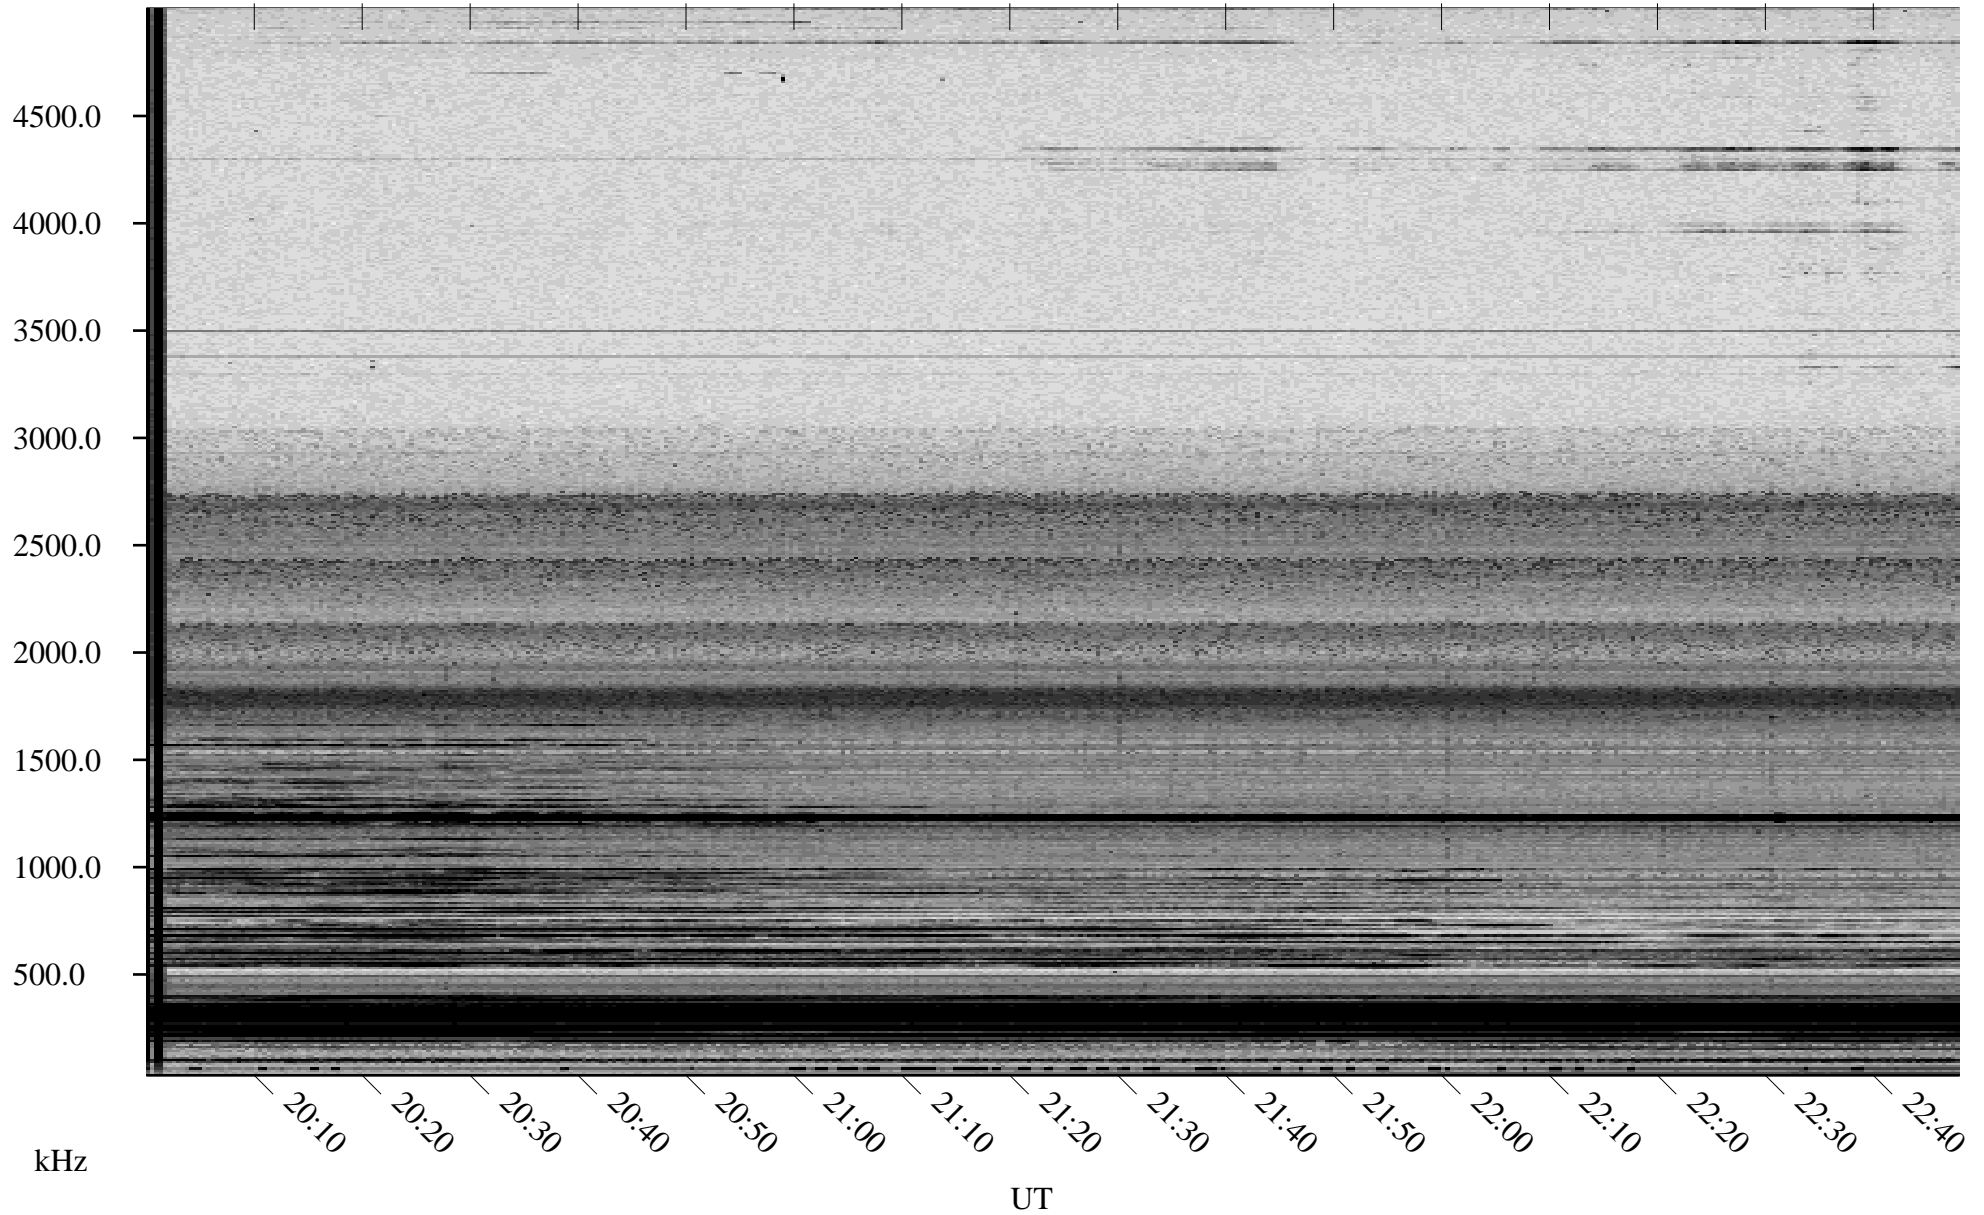

# 02/06/2006 Churchill, Manitoba

Linear Scale    Black = 161    White = 15

ch06037l.r00m max\_12

Page 1

# 02/06/2006 Churchill, Manitoba

Linear Scale    Black = 161    White = 15

ch060371.r00m max\_12

Page 2

# 02/07/2006 Churchill, Manitoba

Linear Scale    Black = 161    White = 15

ch060371.r00m max\_12

Page 3

# 02/07/2006 Churchill, Manitoba

Linear Scale    Black = 161    White = 15

ch06037l.r00m max\_12

Page 4