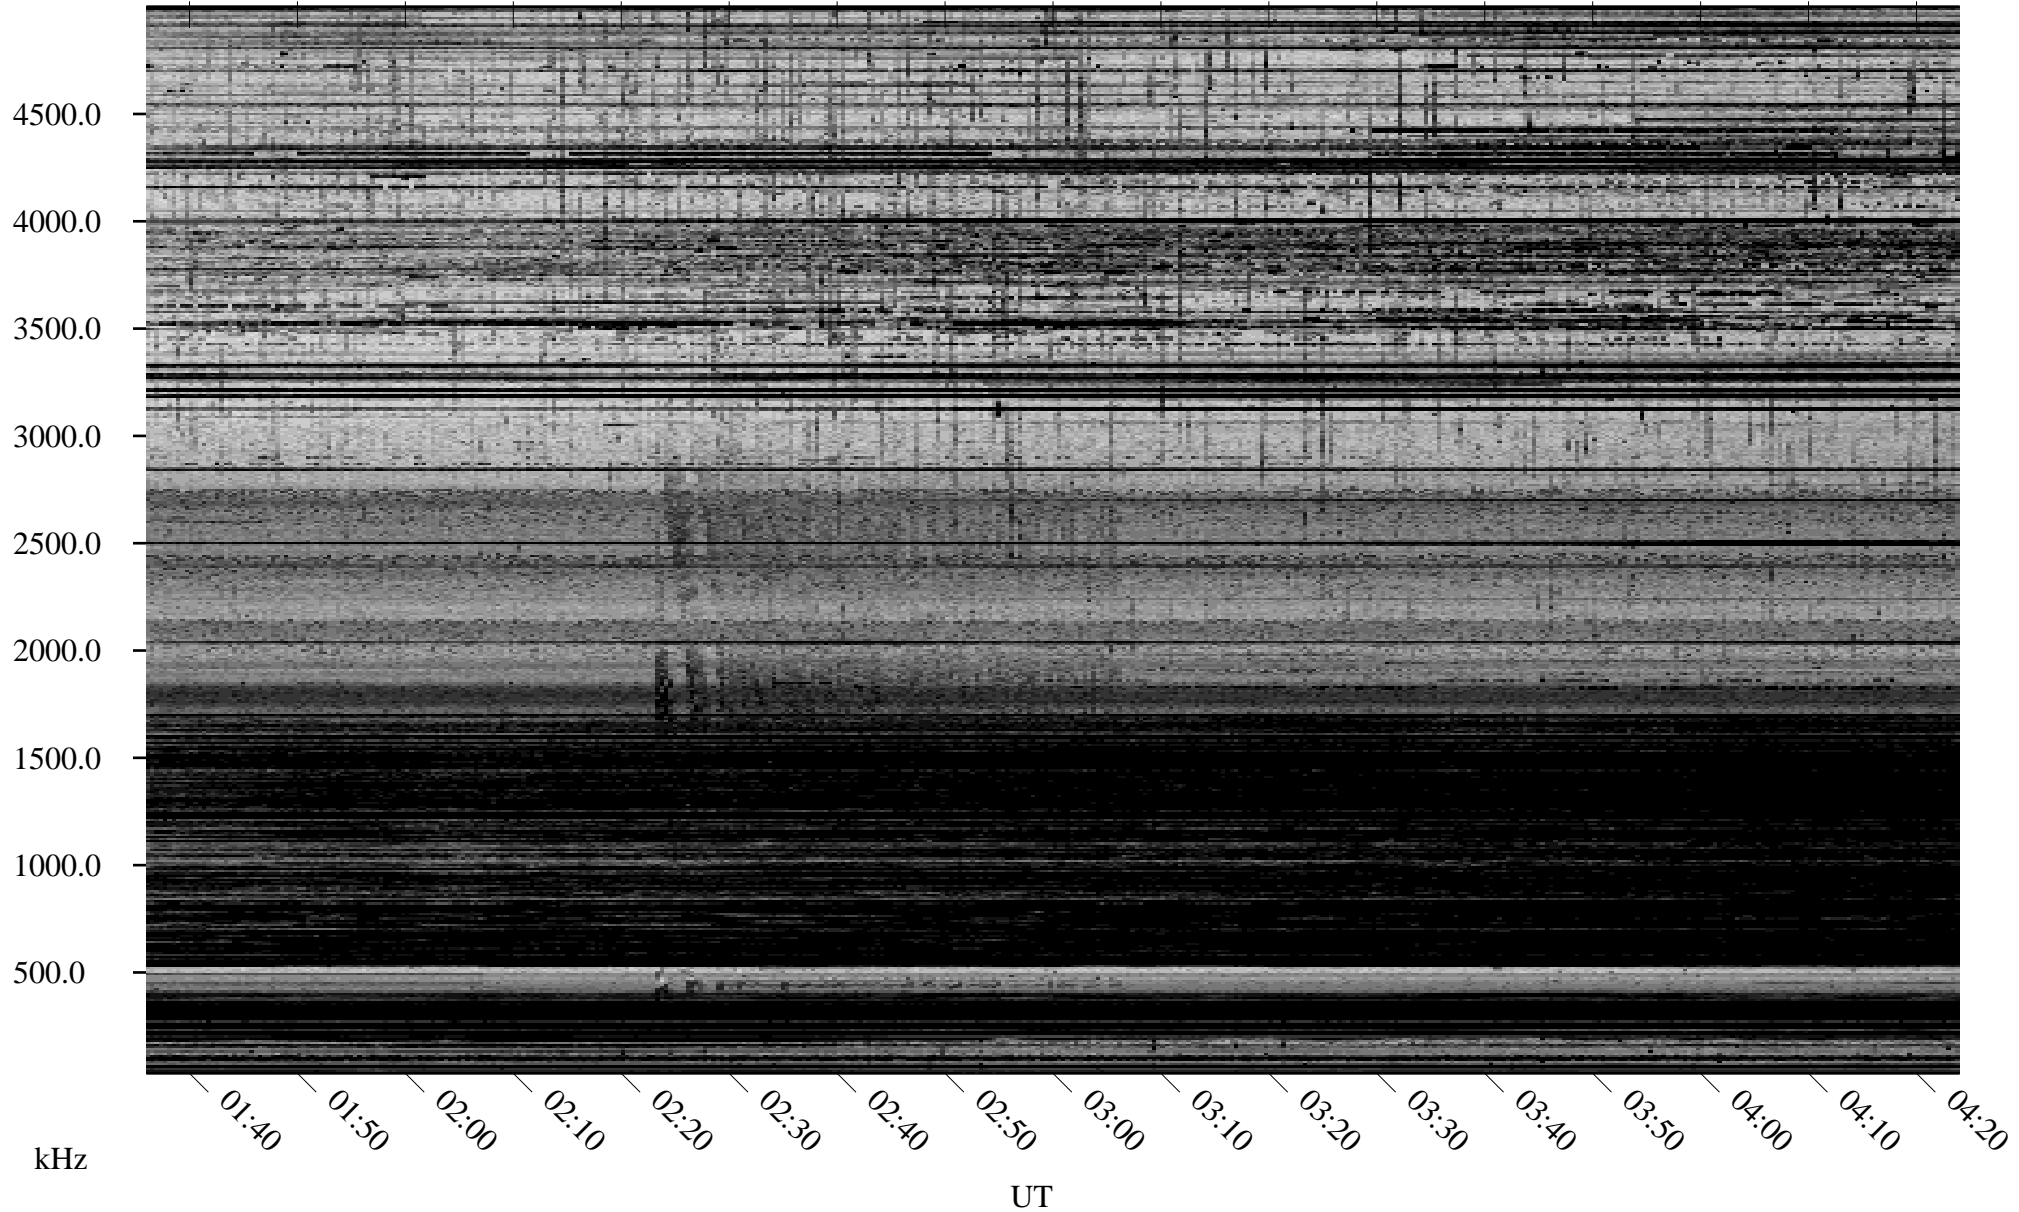

# 02/09/2006 Churchill, Manitoba

Linear Scale    Black = 161    White = 15

ch06040l.r00m max\_12

Page 1

# 02/09/2006 Churchill, Manitoba

Linear Scale    Black = 161    White = 15

ch06040l.r00m max\_12

Page 2

# 02/10/2006 Churchill, Manitoba

Linear Scale    Black = 161    White = 15

ch06040l.r00m max\_12

Page 3

# 02/10/2006 Churchill, Manitoba

Linear Scale    Black = 161    White = 15

ch06040l.r00m max\_12

Page 4