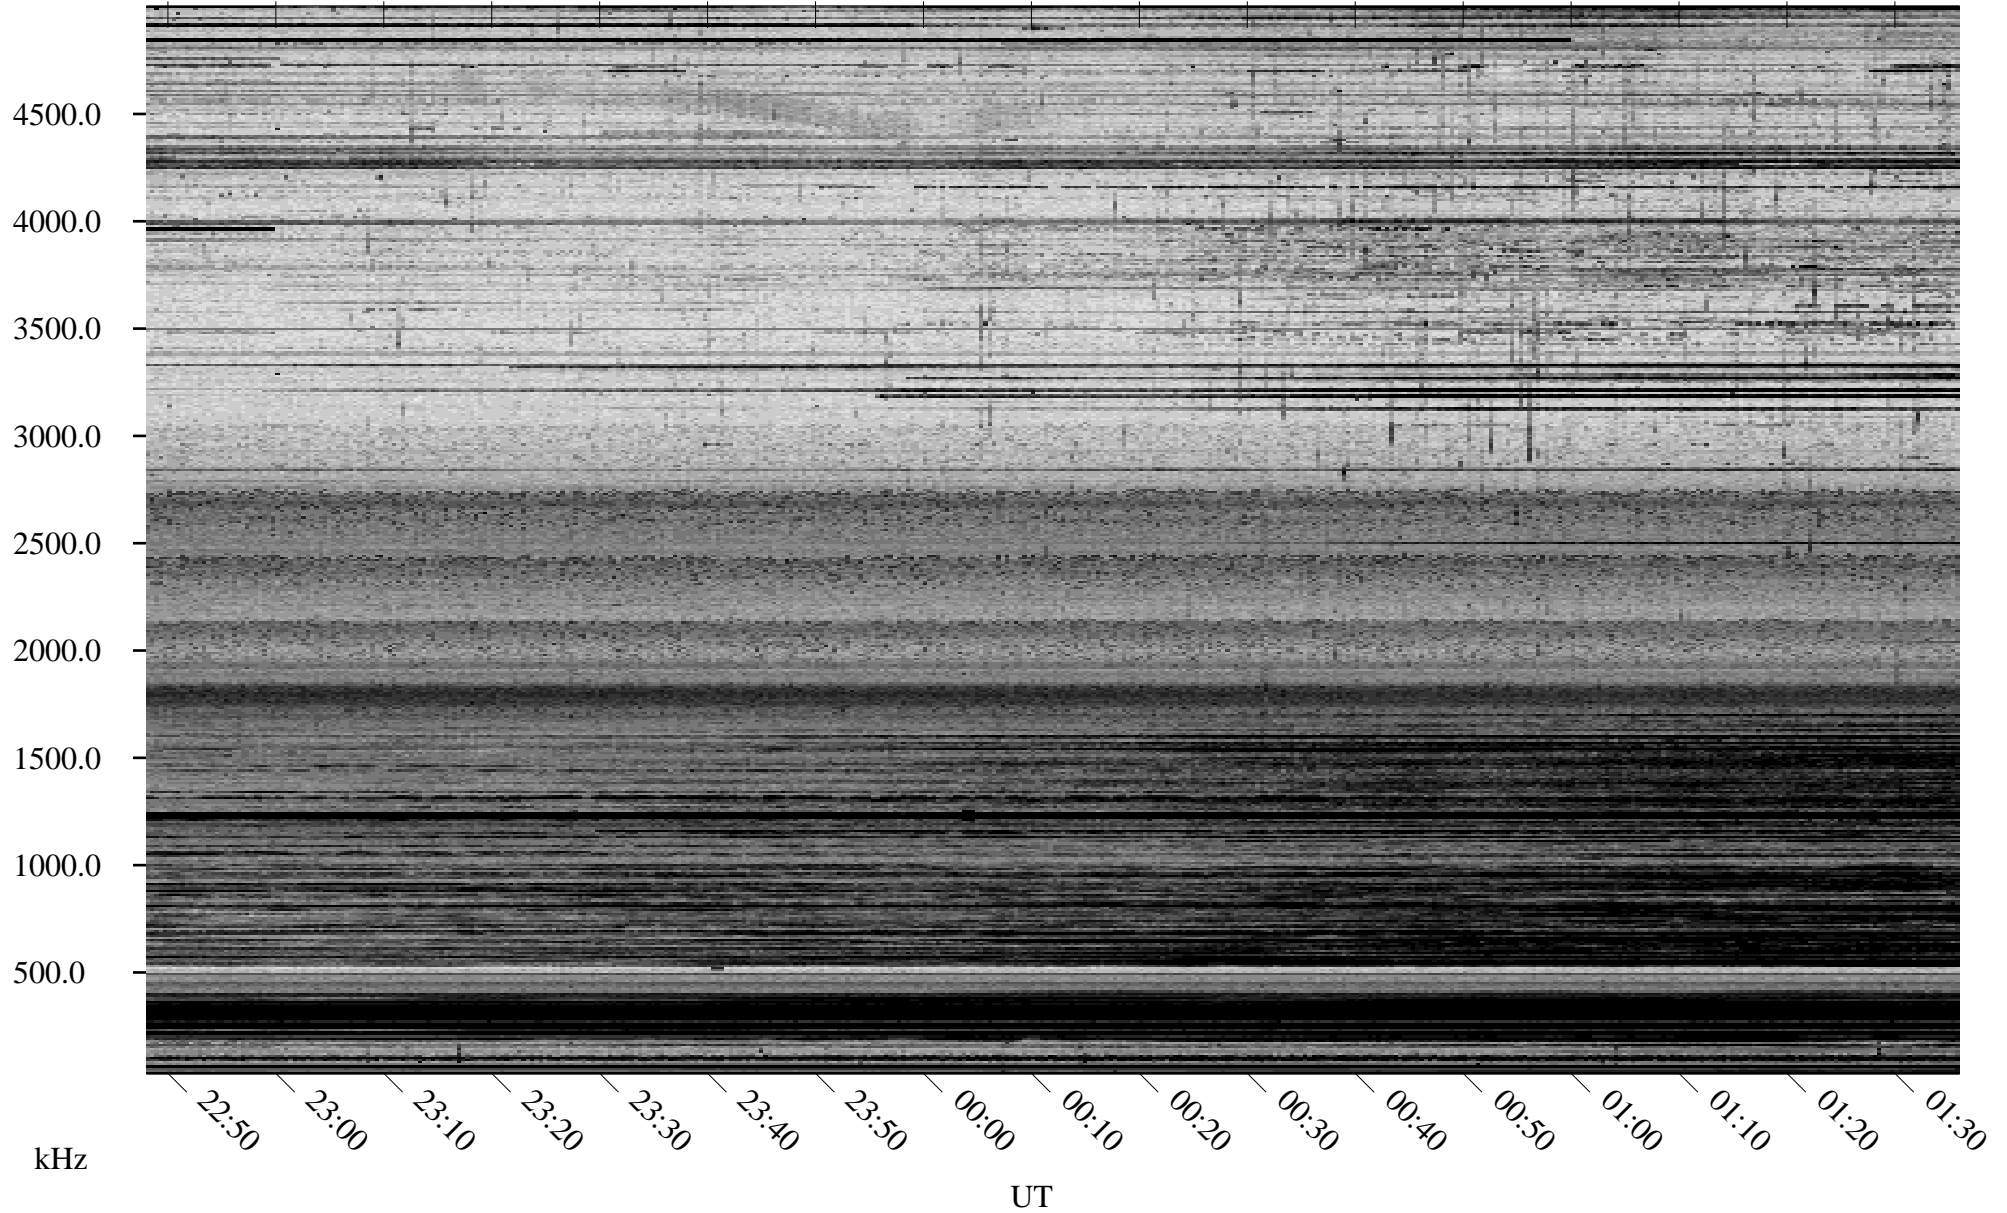

# 02/09/2006 Churchill, Manitoba

Linear Scale    Black = 161    White = 15

ch06040l.r00m max\_12

Page 1

# 02/09/2006 Churchill, Manitoba

Linear Scale    Black = 161    White = 15

ch06040l.r00m max\_12

Page 2

# 02/10/2006 Churchill, Manitoba

Linear Scale    Black = 161    White = 15

ch06040l.r00m max\_12

Page 3

# 02/10/2006 Churchill, Manitoba

Linear Scale    Black = 161    White = 15

ch06040l.r00m max\_12

Page 4