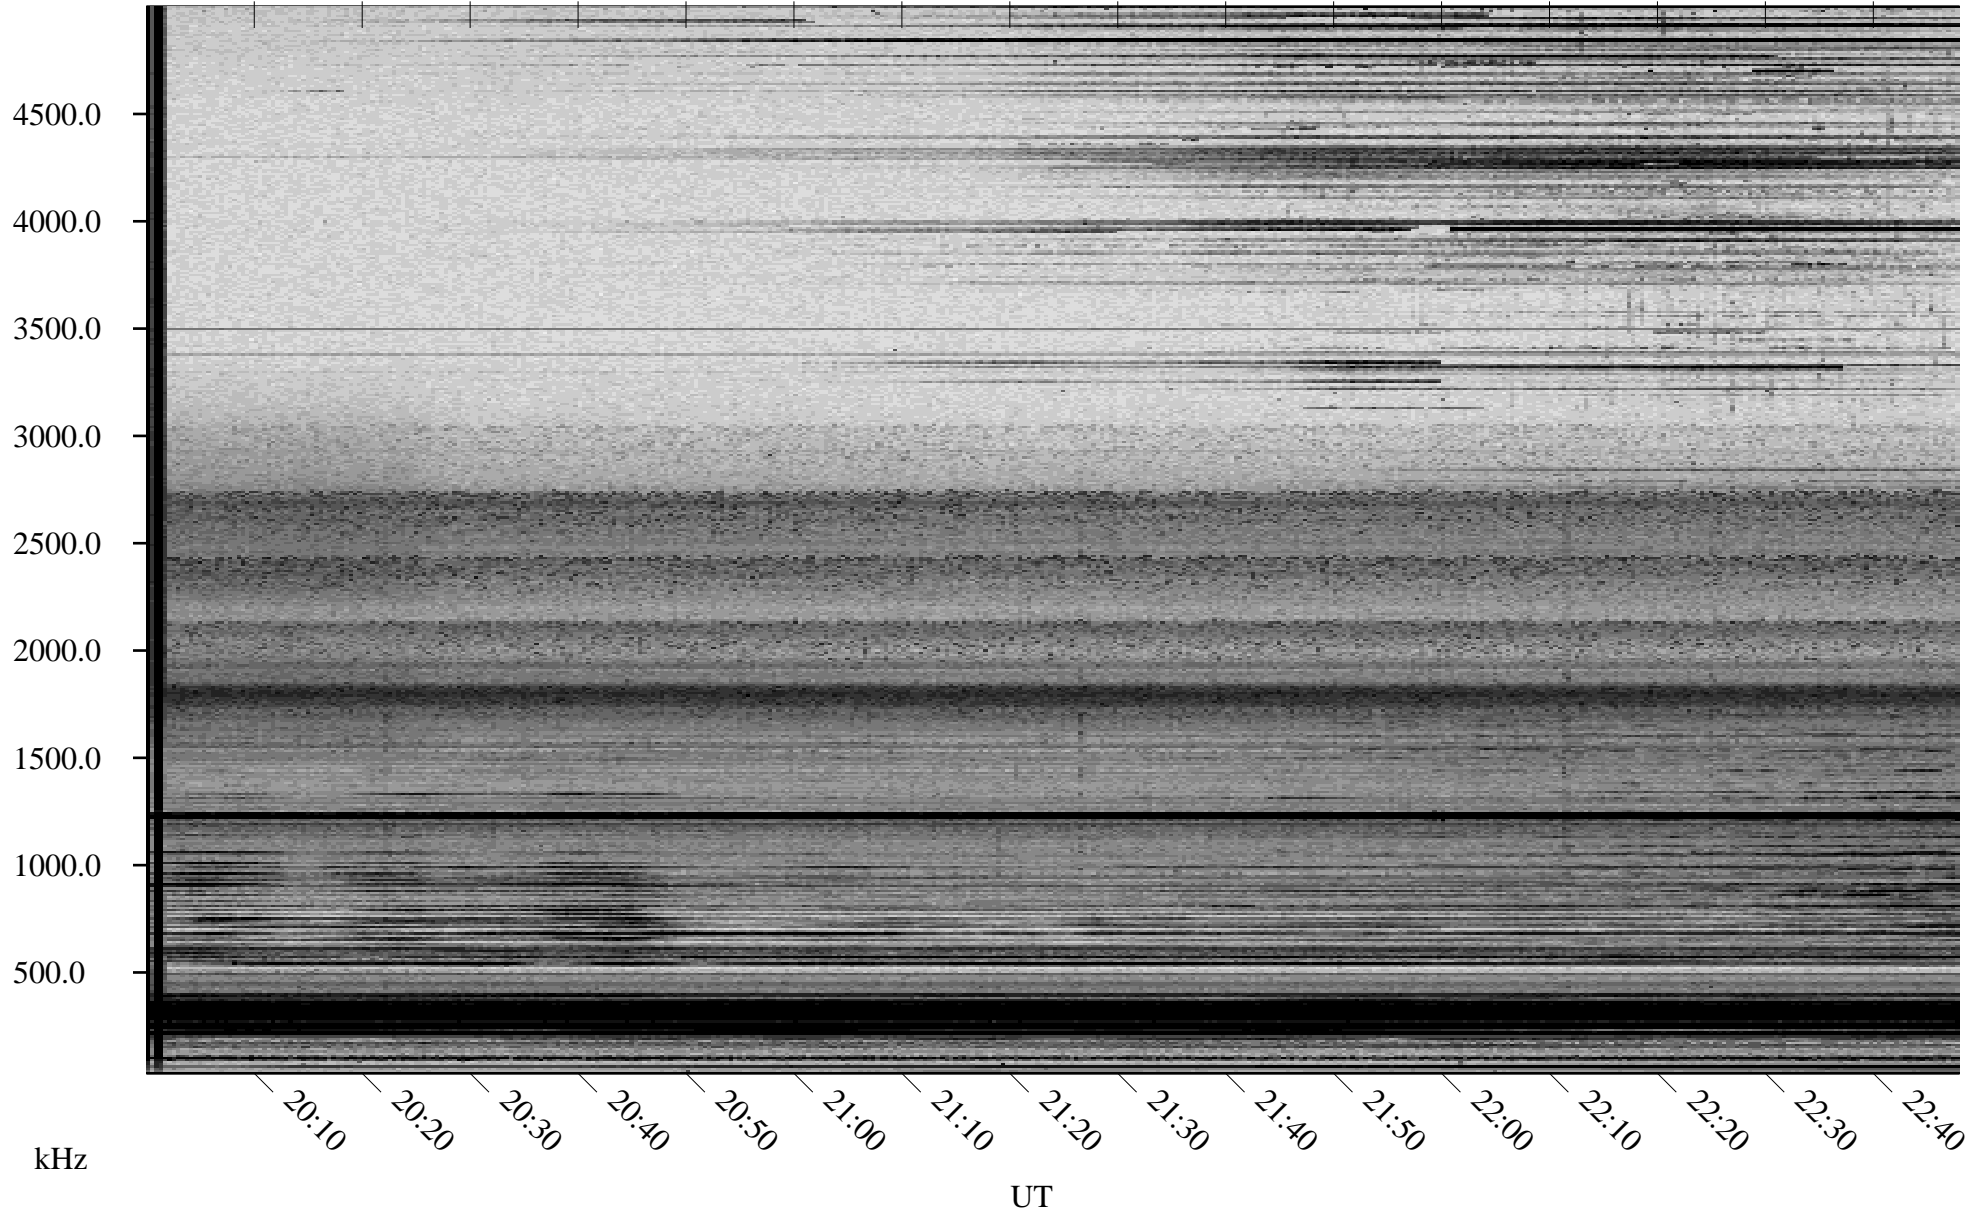

# 02/09/2006 Churchill, Manitoba

Linear Scale    Black = 161    White = 15

ch06040l.r00m max\_12

Page 1

# 02/09/2006 Churchill, Manitoba

Linear Scale    Black = 161    White = 15

ch06040l.r00m max\_12

Page 2

# 02/10/2006 Churchill, Manitoba

Linear Scale    Black = 161    White = 15

ch06040l.r00m max\_12

Page 3

# 02/10/2006 Churchill, Manitoba

Linear Scale    Black = 161    White = 15

ch06040l.r00m max\_12

Page 4