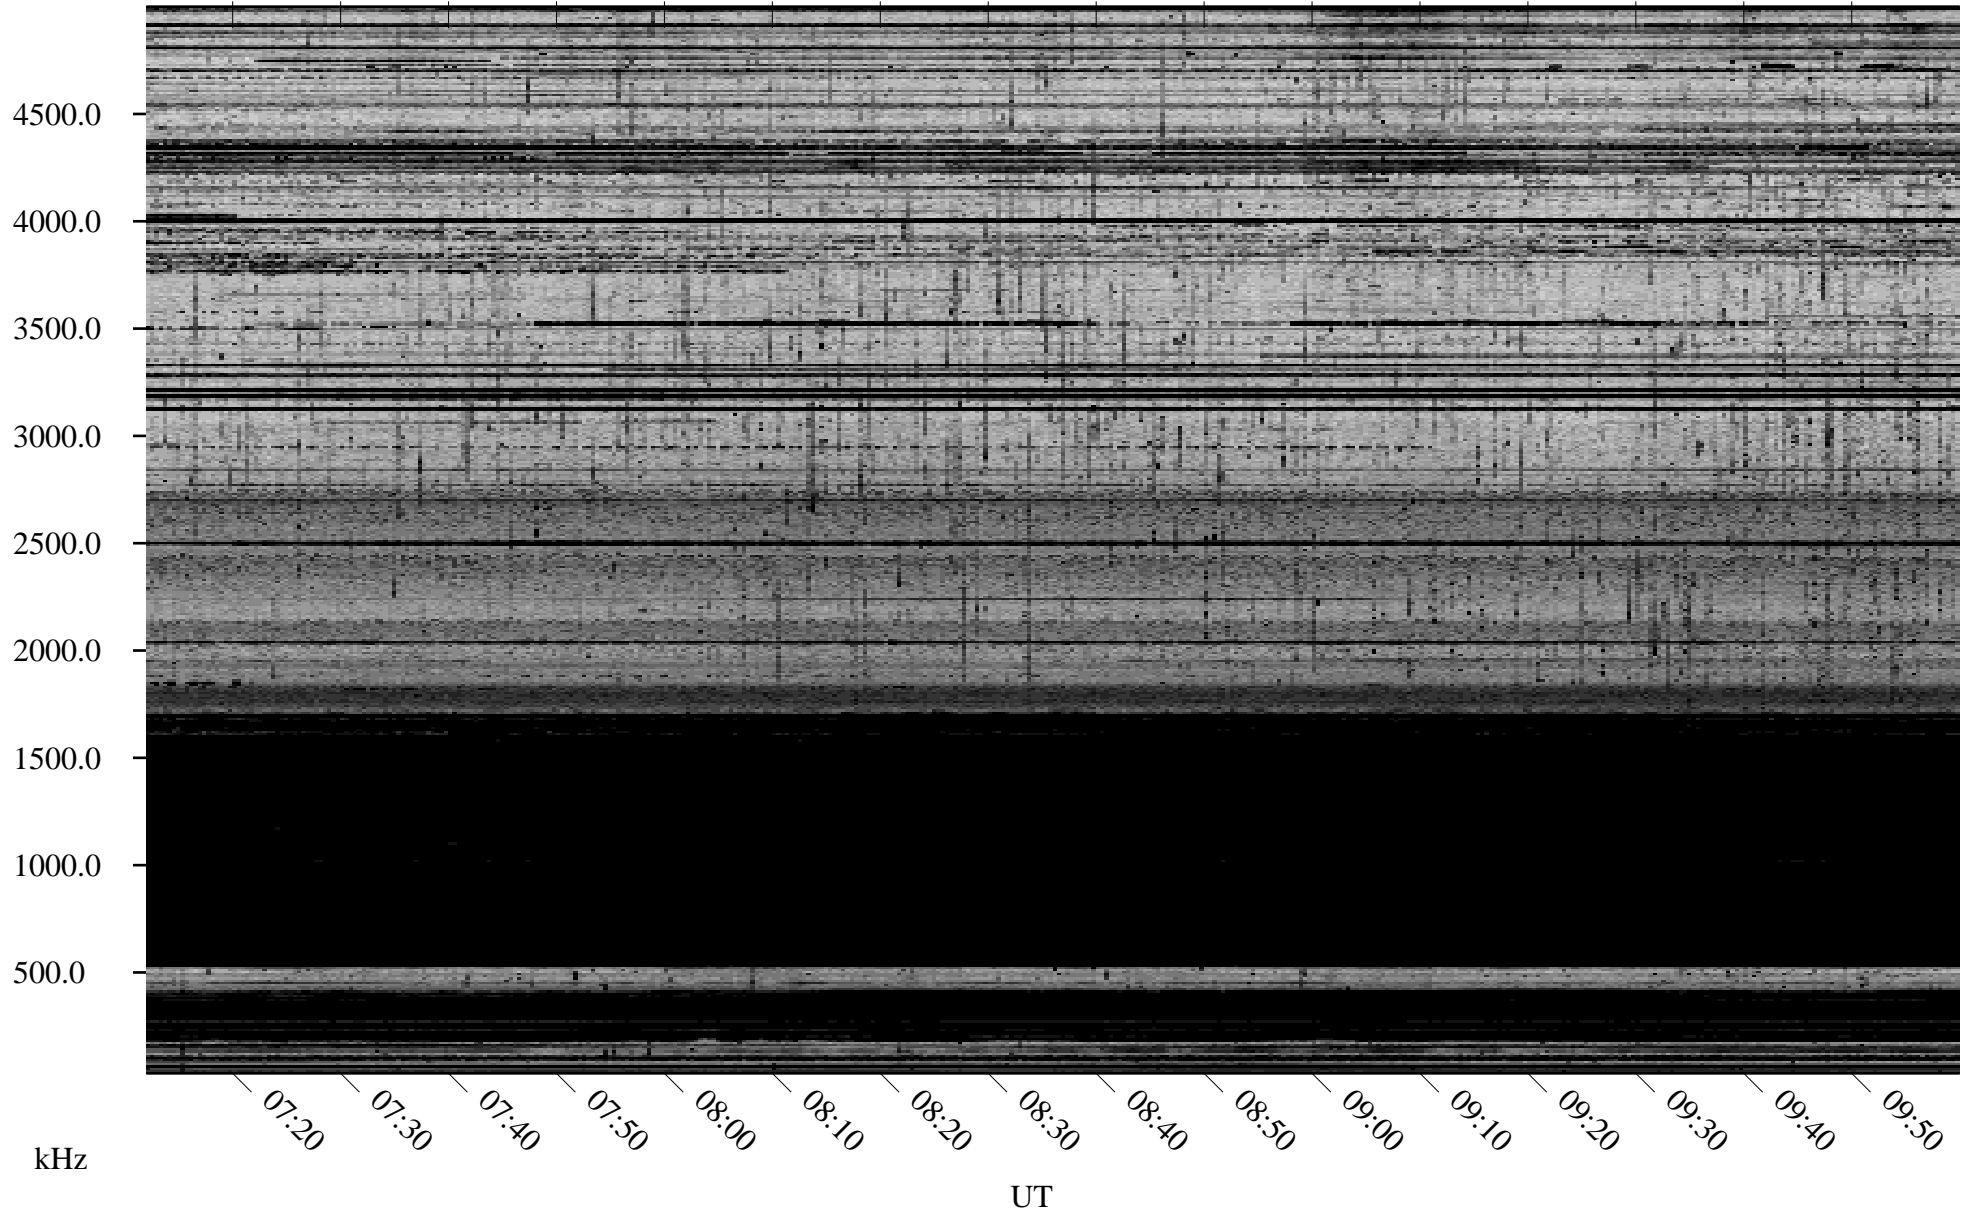

# 02/10/2006 Churchill, Manitoba

Linear Scale    Black = 161    White = 15

ch06040l.r00m max\_12

Page 3

# 02/10/2006 Churchill, Manitoba

Linear Scale    Black = 161    White = 15

ch06040l.r00m max\_12

Page 4

# 02/10/2006 Churchill, Manitoba

Linear Scale    Black = 161    White = 15

ch06040l.r00m max\_12

Page 5

# 02/10/2006 Churchill, Manitoba

Linear Scale    Black = 161    White = 15

ch06040l.r00m max\_12

Page 6