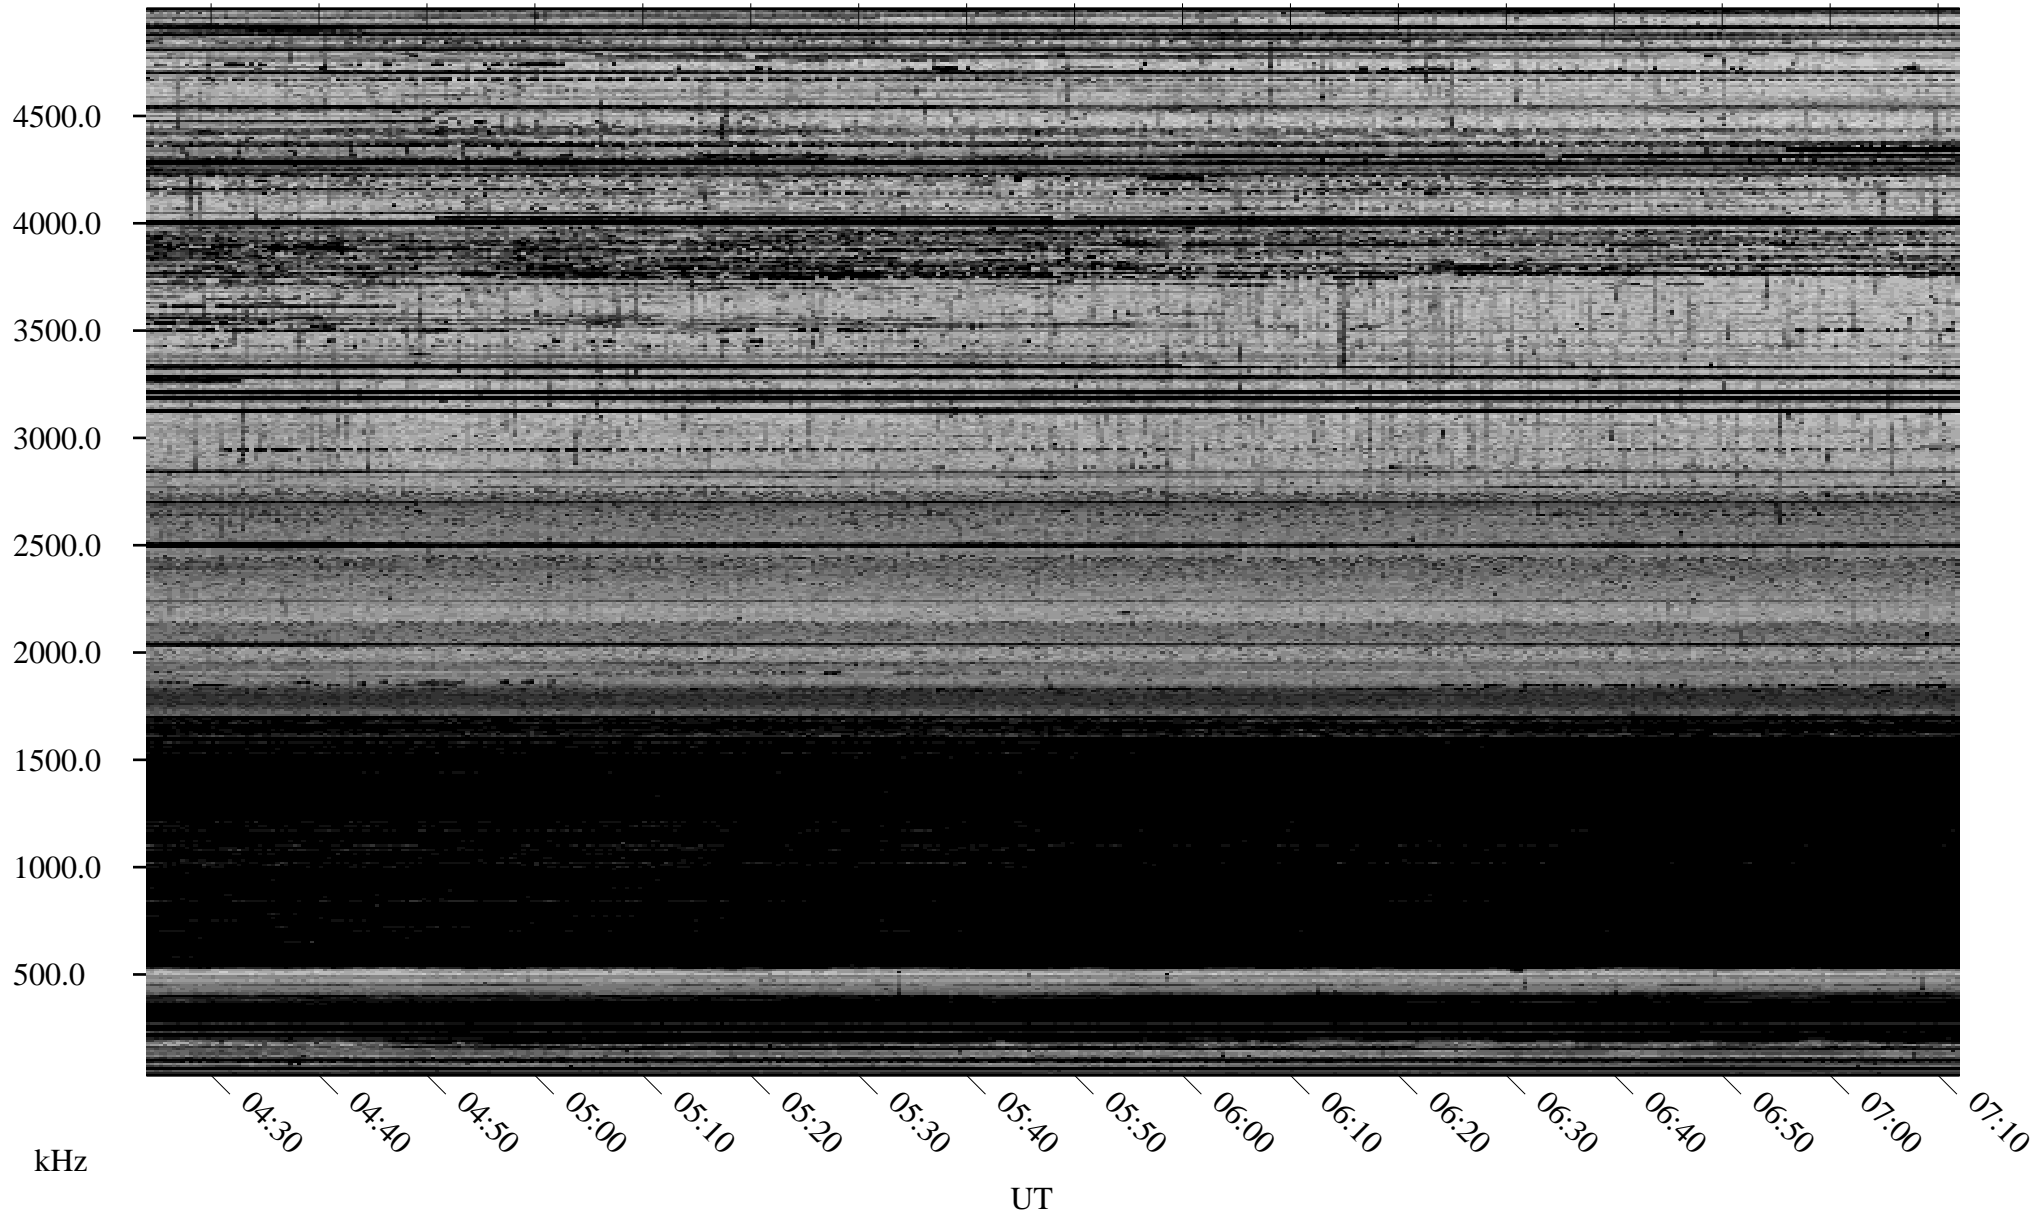

# 02/09/2006 Churchill, Manitoba

Linear Scale    Black = 161    White = 15

ch06040l.r00m max\_12

Page 1

# 02/09/2006 Churchill, Manitoba

Linear Scale    Black = 161    White = 15

ch06040l.r00m max\_12

Page 2

# 02/10/2006 Churchill, Manitoba

Linear Scale    Black = 161    White = 15

ch06040l.r00m max\_12

Page 3

# 02/10/2006 Churchill, Manitoba

Linear Scale    Black = 161    White = 15

ch06040l.r00m max\_12

Page 4