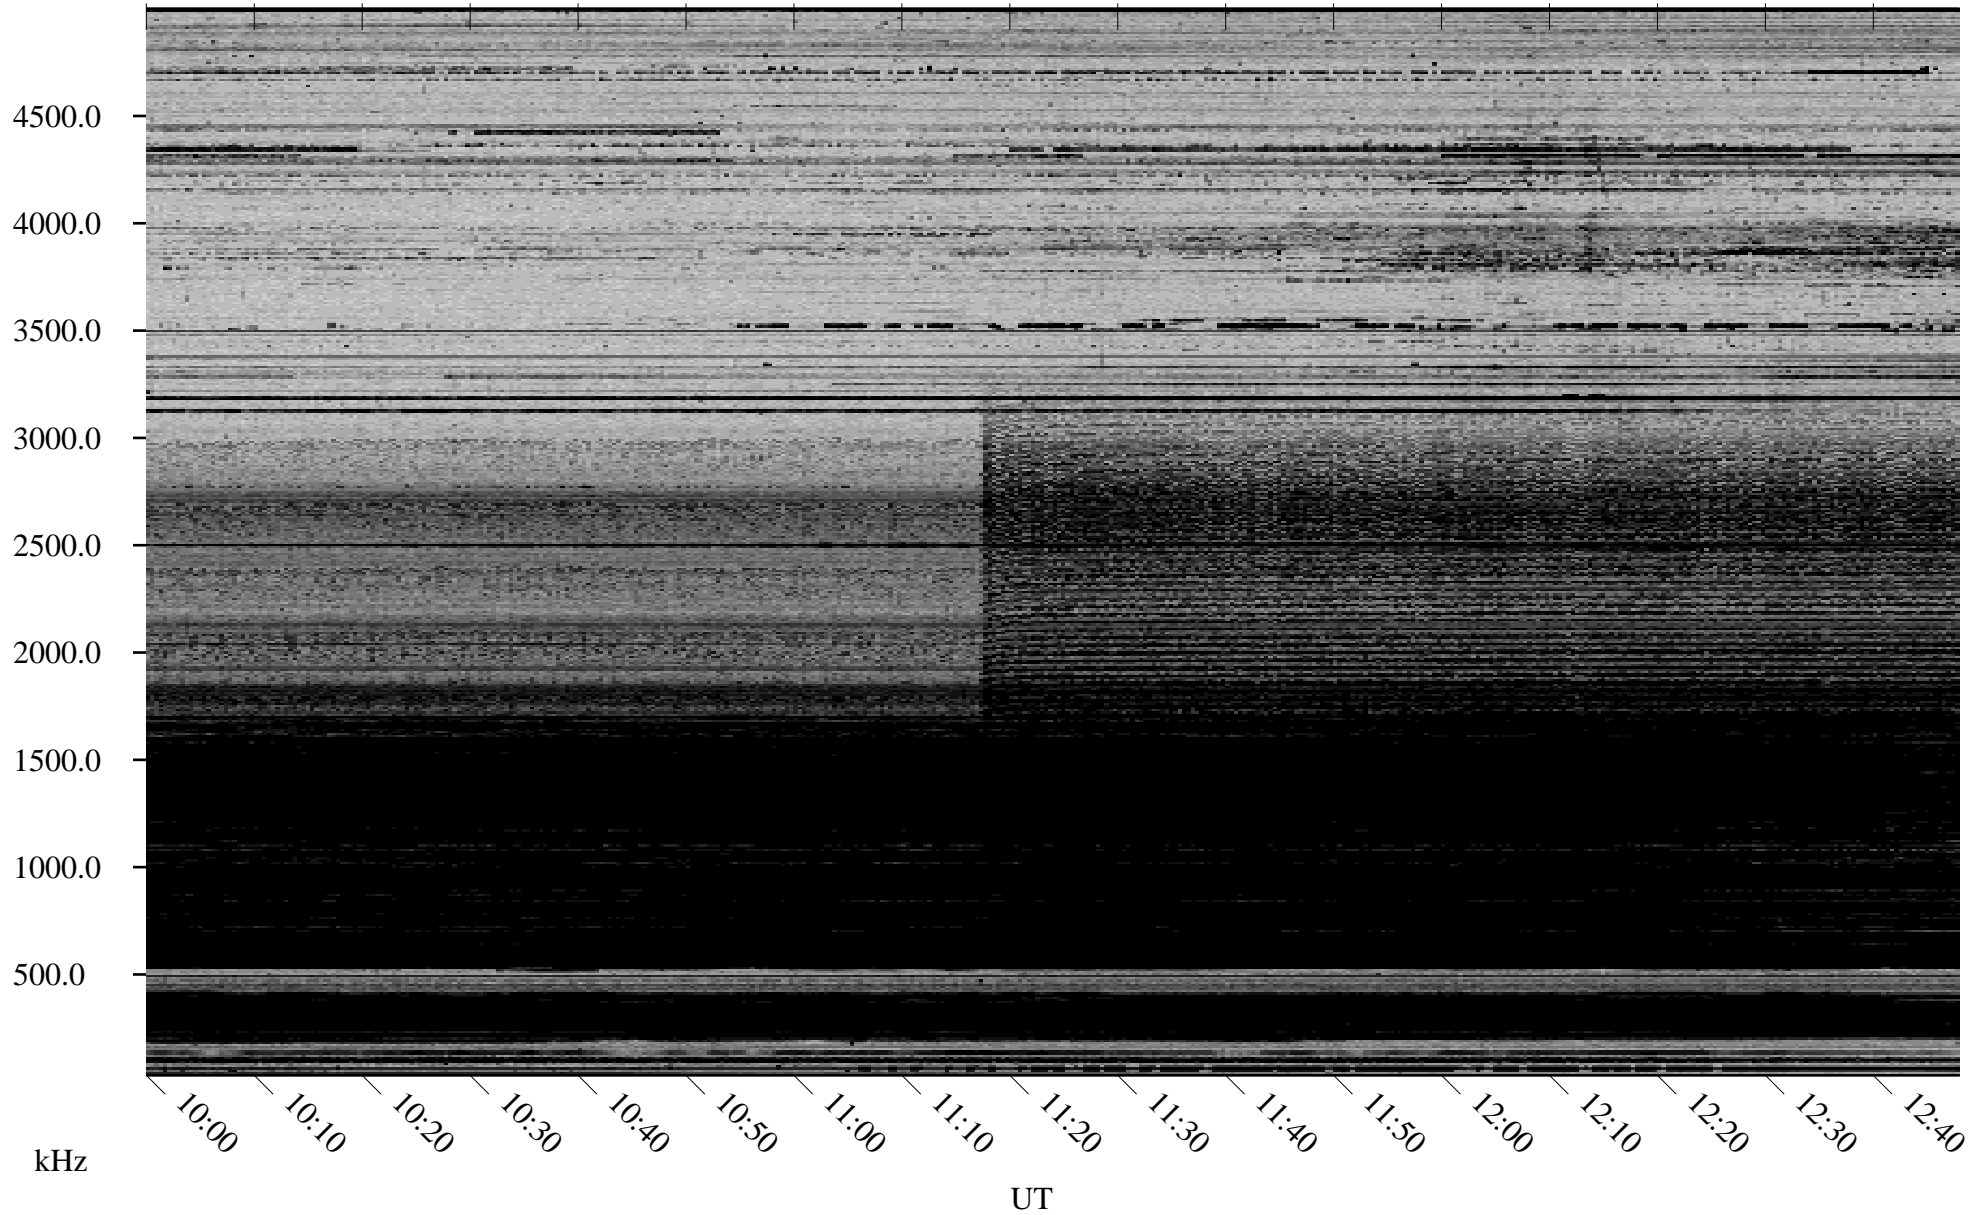

# 02/17/2006 Churchill, Manitoba

Linear Scale    Black = 161    White = 15

ch06047l.r00m max\_12

Page 4

# 02/17/2006 Churchill, Manitoba

Linear Scale    Black = 161    White = 15

ch06047l.r00m max\_12

Page 5

# 02/17/2006 Churchill, Manitoba

Linear Scale    Black = 161    White = 15

ch06047l.r00m max\_12

Page 6

# 02/17/2006 Churchill, Manitoba

Linear Scale    Black = 161    White = 15

ch06047l.r00m max\_12

Page 7