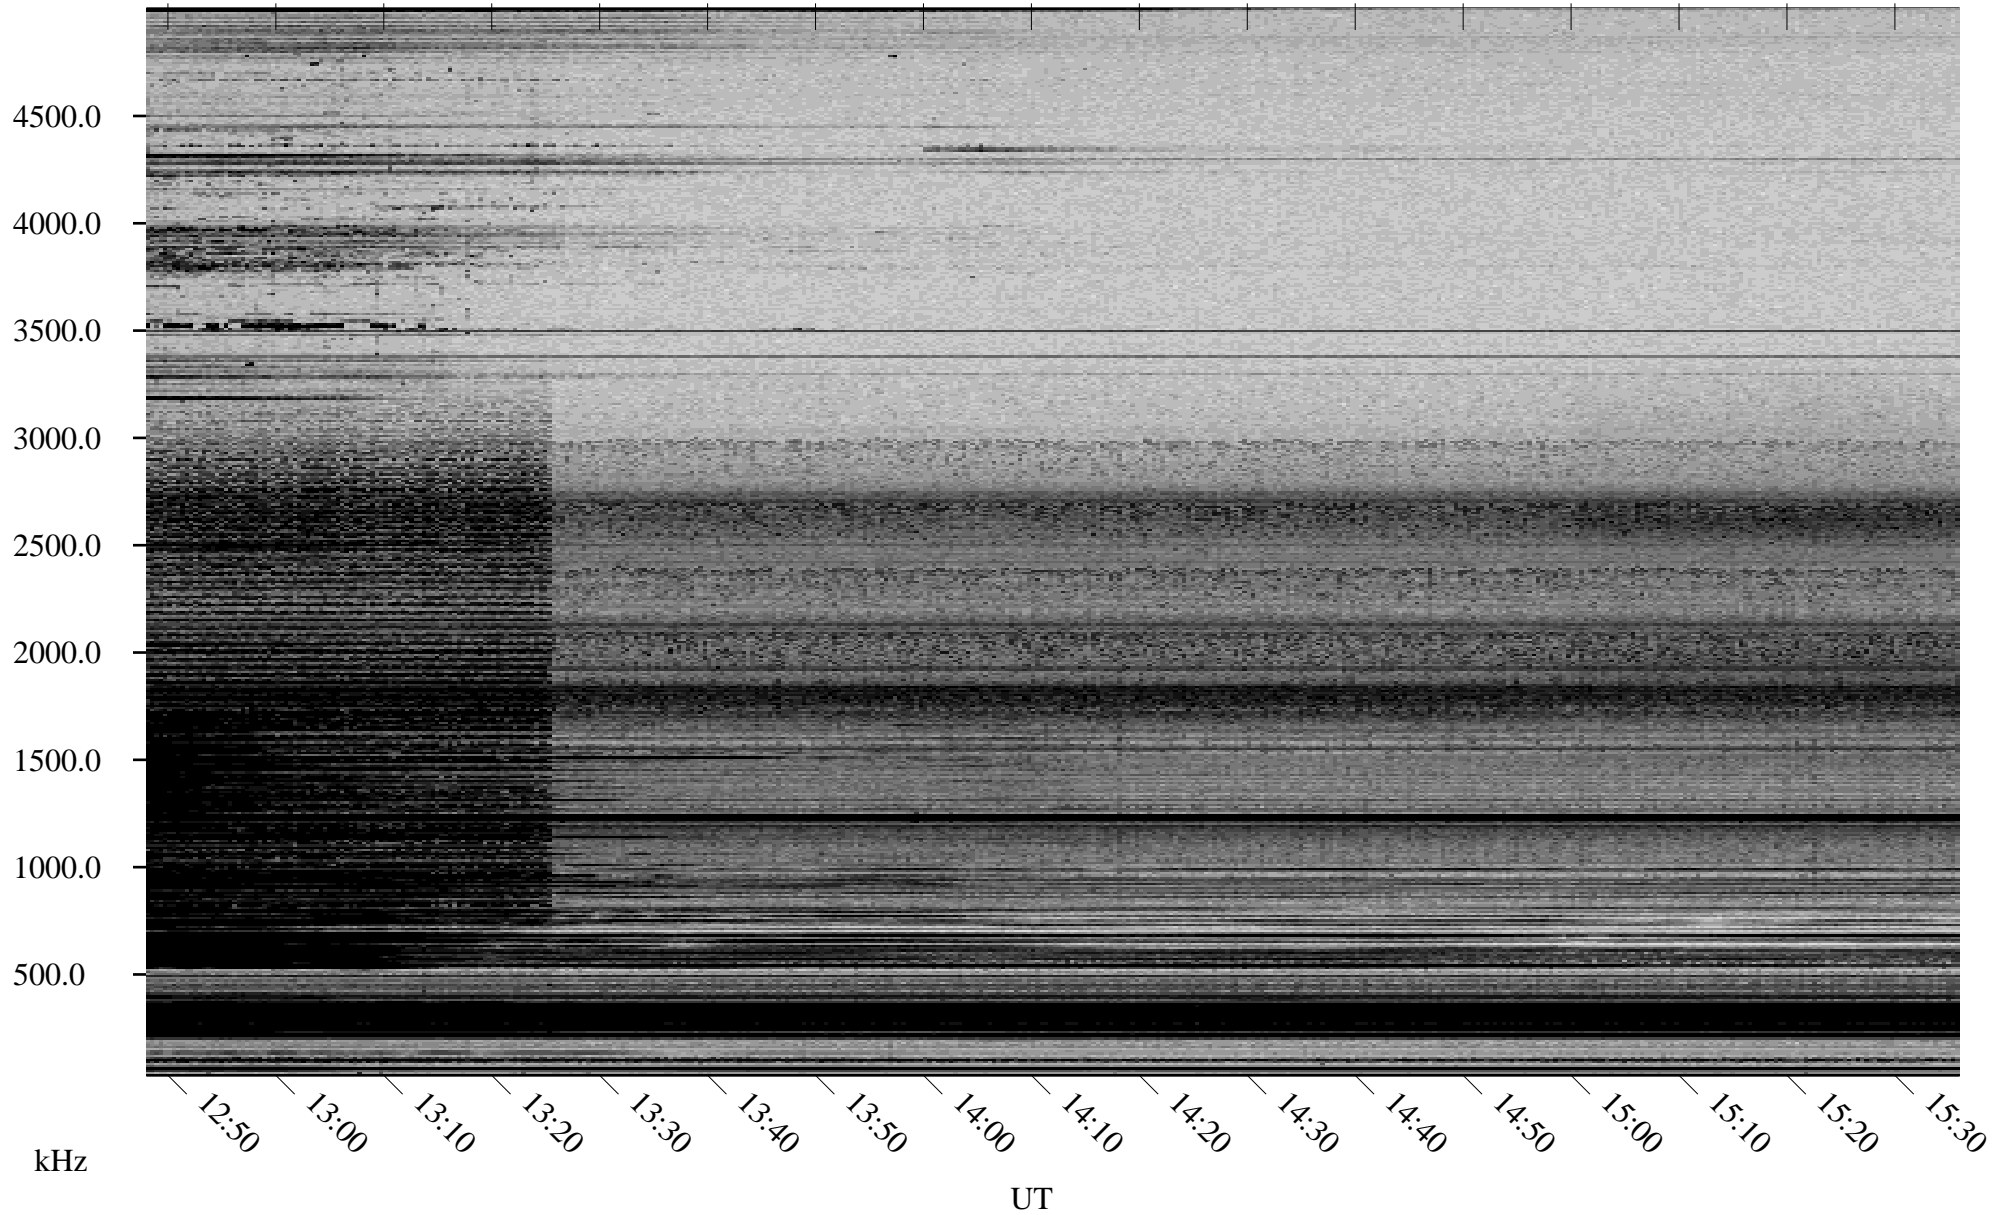

# 02/17/2006 Churchill, Manitoba

Linear Scale    Black = 161    White = 15

ch06047l.r00m max\_12

Page 5

# 02/17/2006 Churchill, Manitoba

Linear Scale    Black = 161    White = 15

ch06047l.r00m max\_12

Page 6

# 02/17/2006 Churchill, Manitoba

Linear Scale    Black = 161    White = 15

ch06047l.r00m max\_12

Page 7

# 02/17/2006 Churchill, Manitoba

Linear Scale    Black = 161    White = 15

ch06047l.r00m max\_12

Page 8