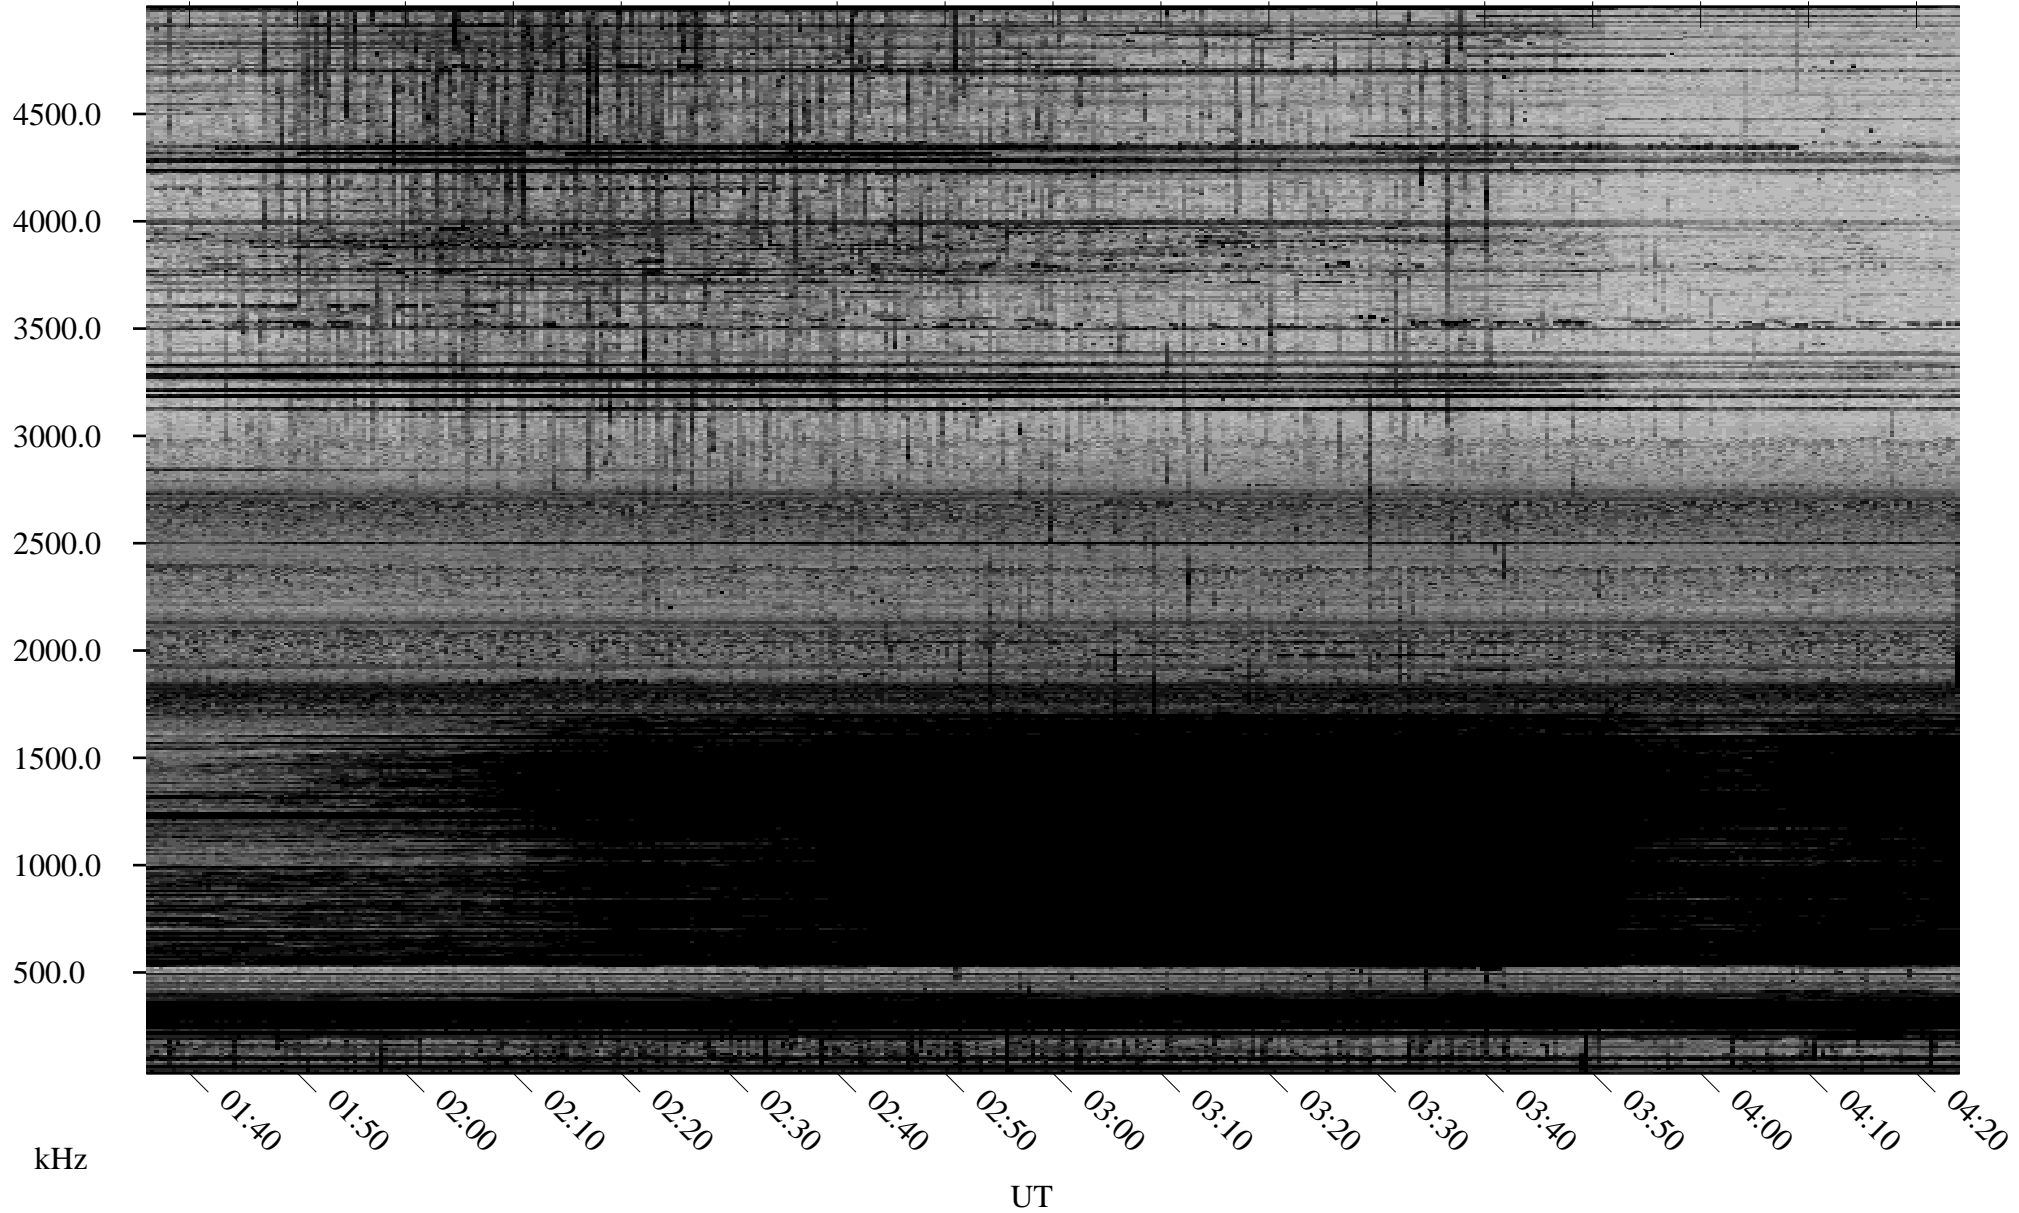

# 02/16/2006 Churchill, Manitoba

Linear Scale    Black = 161    White = 15

ch06047l.r00m max\_12

Page 1

# 02/16/2006 Churchill, Manitoba

Linear Scale    Black = 161    White = 15

ch06047l.r00m max\_12

Page 2

# 02/17/2006 Churchill, Manitoba

Linear Scale    Black = 161    White = 15

ch06047l.r00m max\_12

Page 3

# 02/17/2006 Churchill, Manitoba

Linear Scale    Black = 161    White = 15

ch06047l.r00m max\_12

Page 4