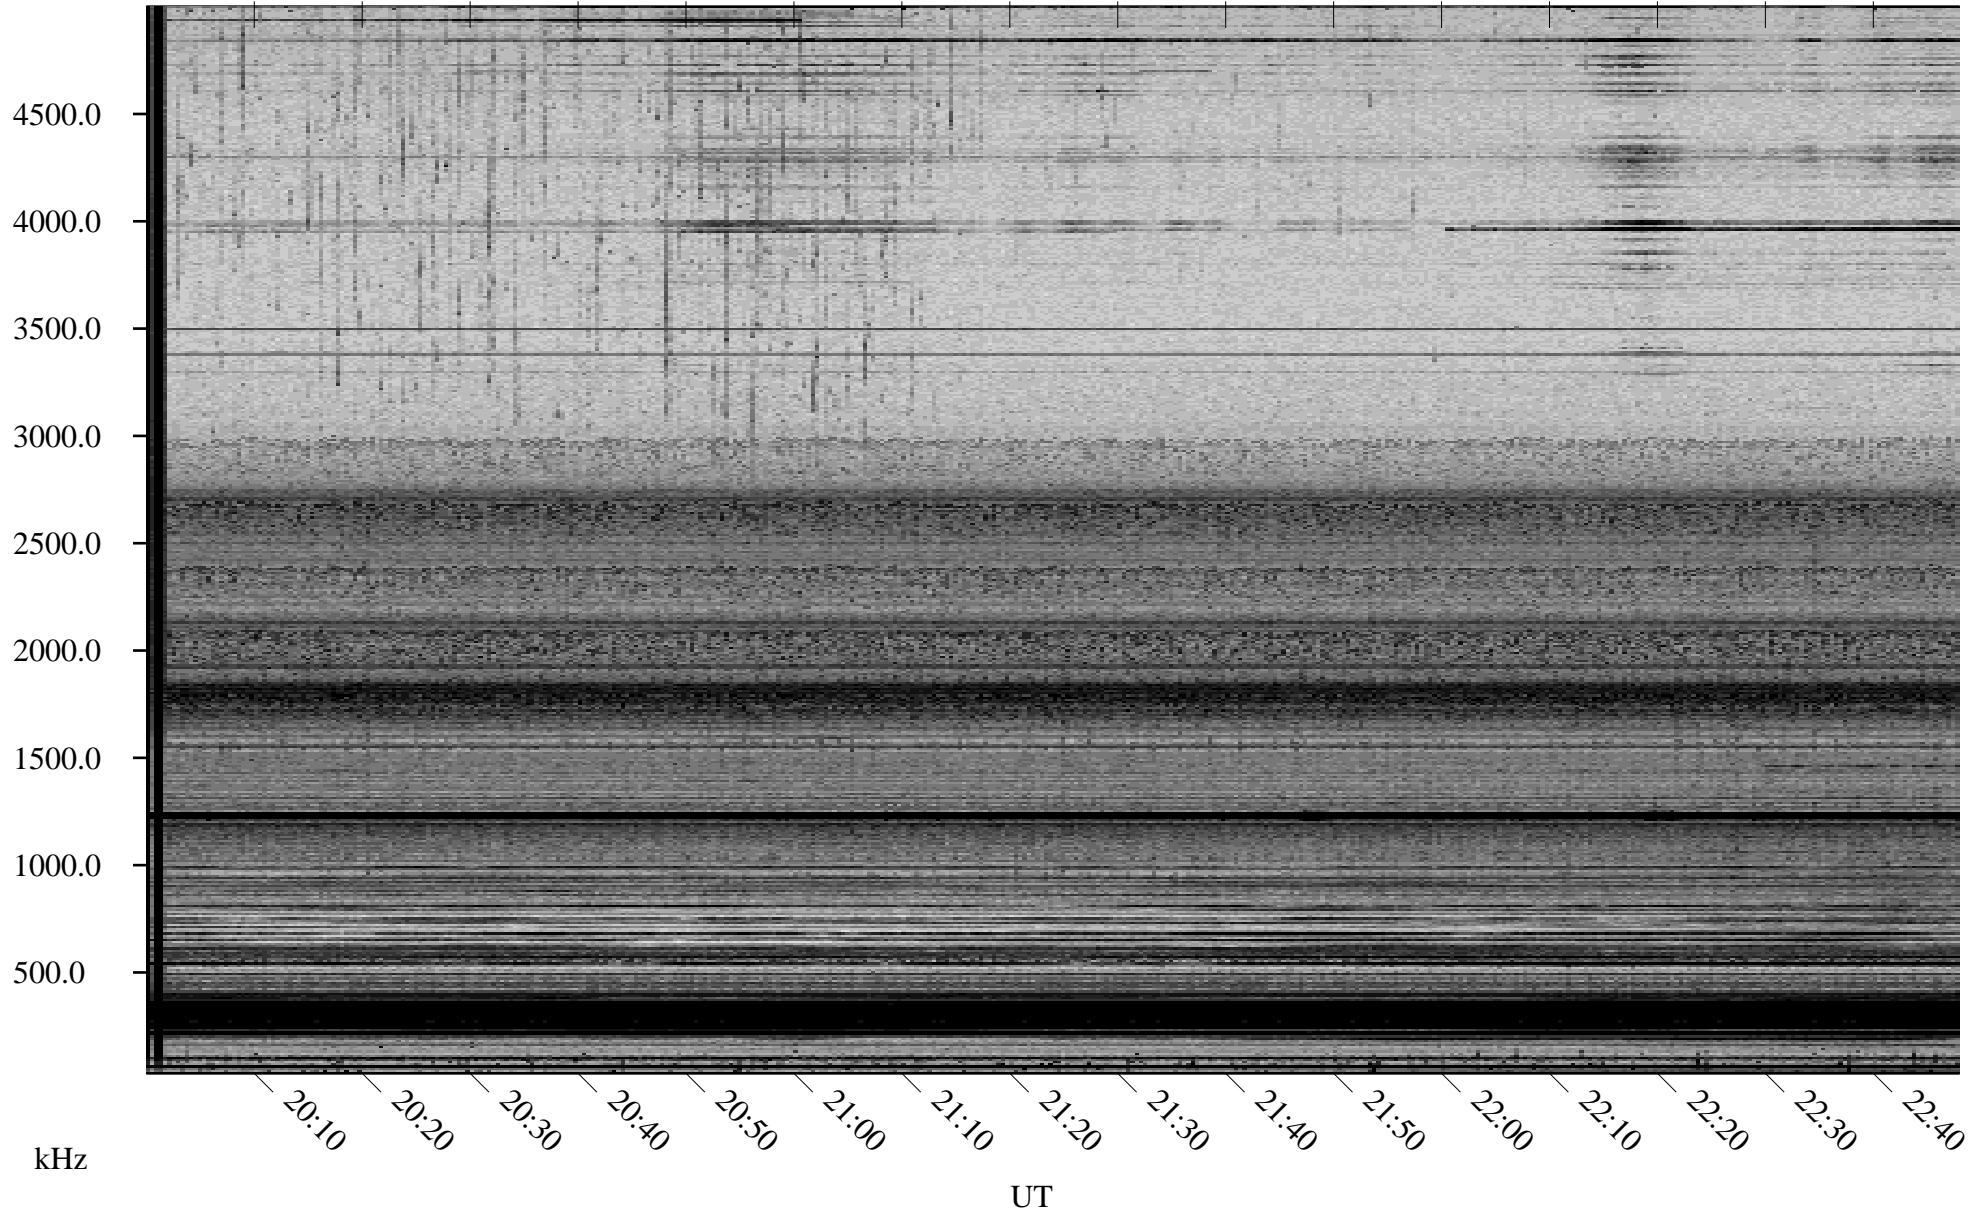

# 02/16/2006 Churchill, Manitoba

Linear Scale    Black = 161    White = 15

ch06047l.r00m max\_12

Page 1

# 02/16/2006 Churchill, Manitoba

Linear Scale    Black = 161    White = 15

ch06047l.r00m max\_12

Page 2

# 02/17/2006 Churchill, Manitoba

Linear Scale    Black = 161    White = 15

ch06047l.r00m max\_12

Page 3

# 02/17/2006 Churchill, Manitoba

Linear Scale    Black = 161    White = 15

ch06047l.r00m max\_12

Page 4