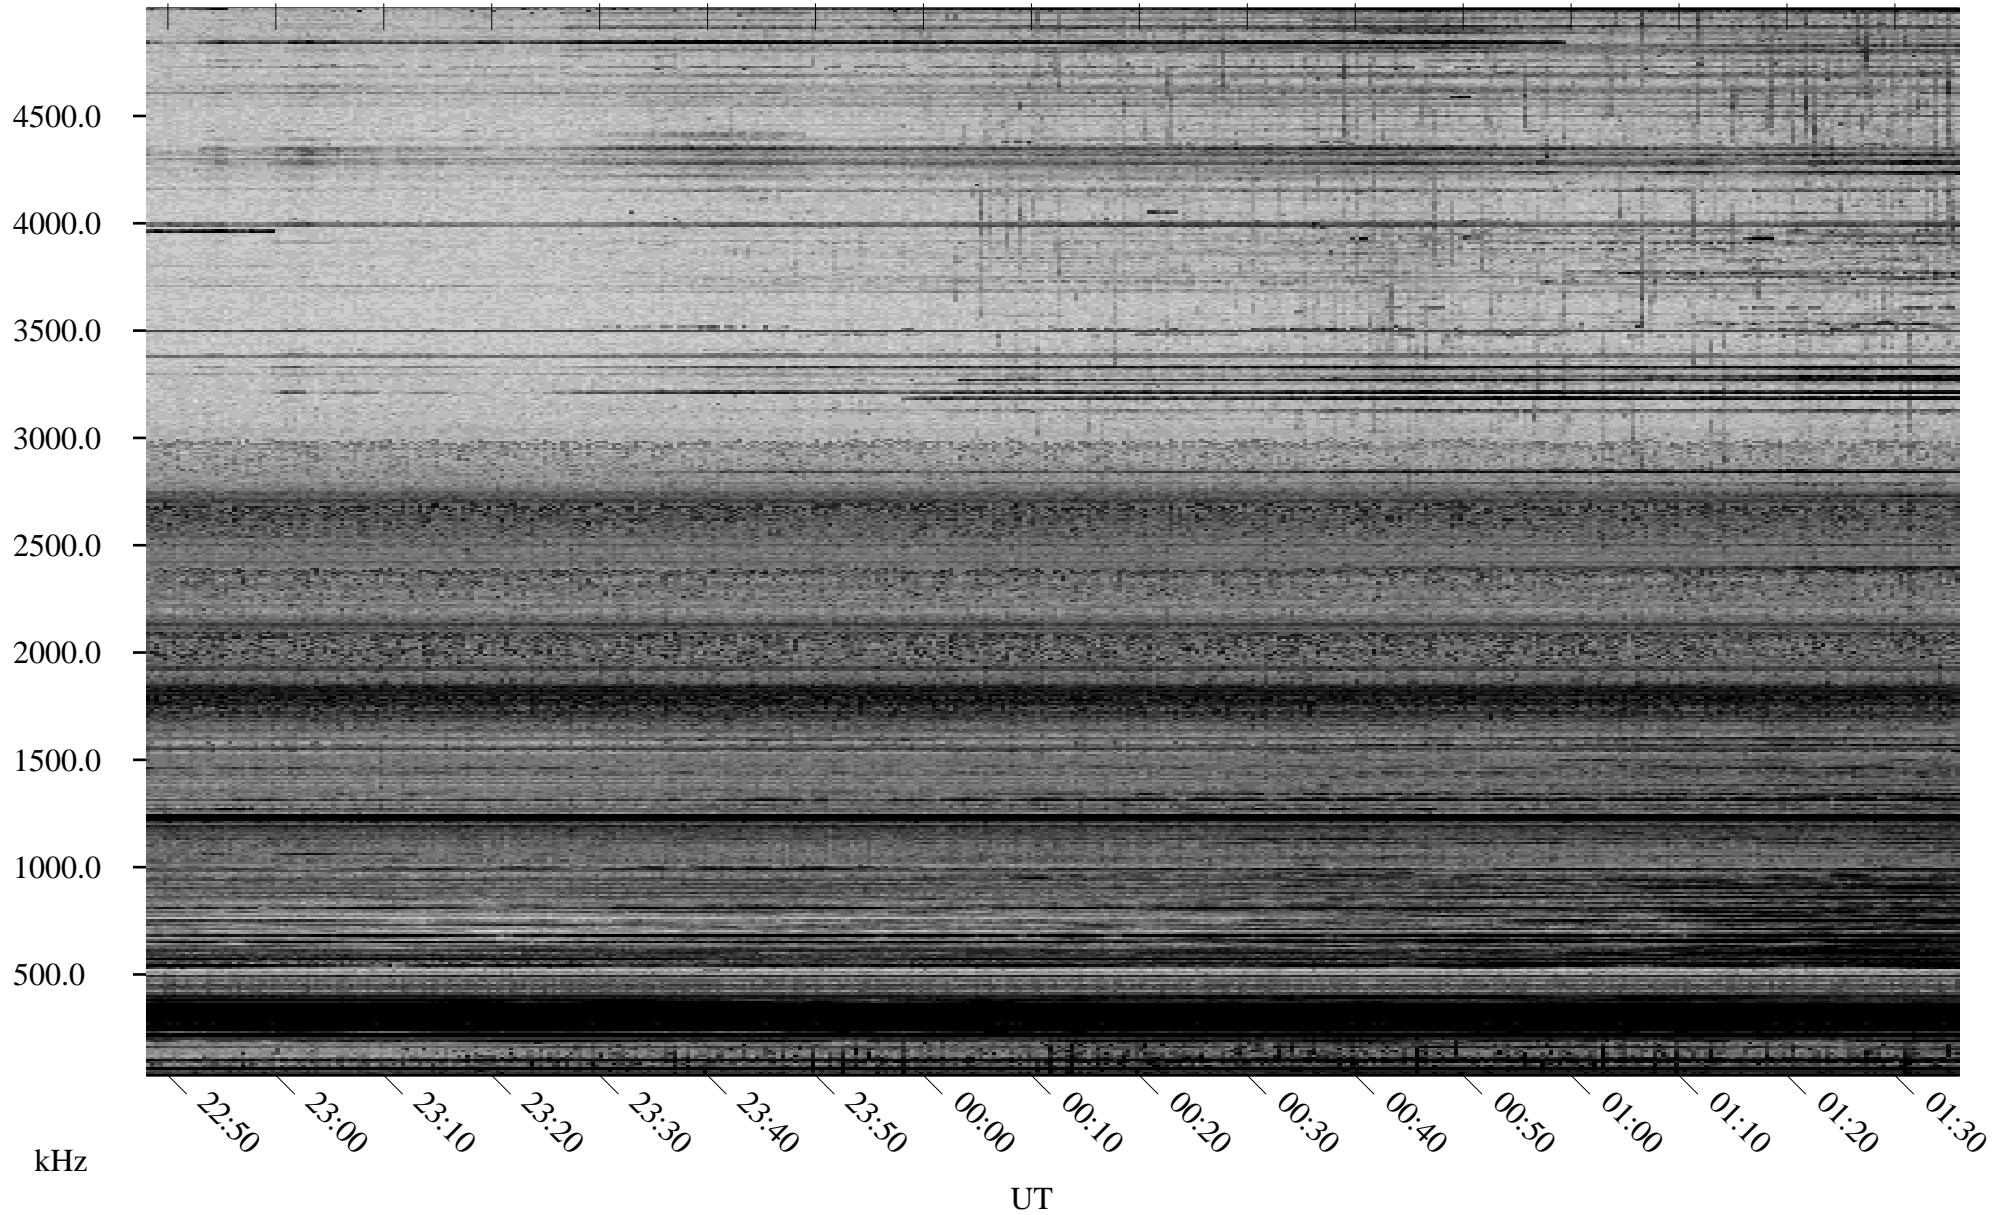

# 02/16/2006 Churchill, Manitoba

Linear Scale    Black = 161    White = 15

ch06047l.r00m max\_12

Page 1

# 02/16/2006 Churchill, Manitoba

Linear Scale    Black = 161    White = 15

ch06047l.r00m max\_12

Page 2

# 02/17/2006 Churchill, Manitoba

Linear Scale    Black = 161    White = 15

ch06047l.r00m max\_12

Page 3

# 02/17/2006 Churchill, Manitoba

Linear Scale    Black = 161    White = 15

ch06047l.r00m max\_12

Page 4