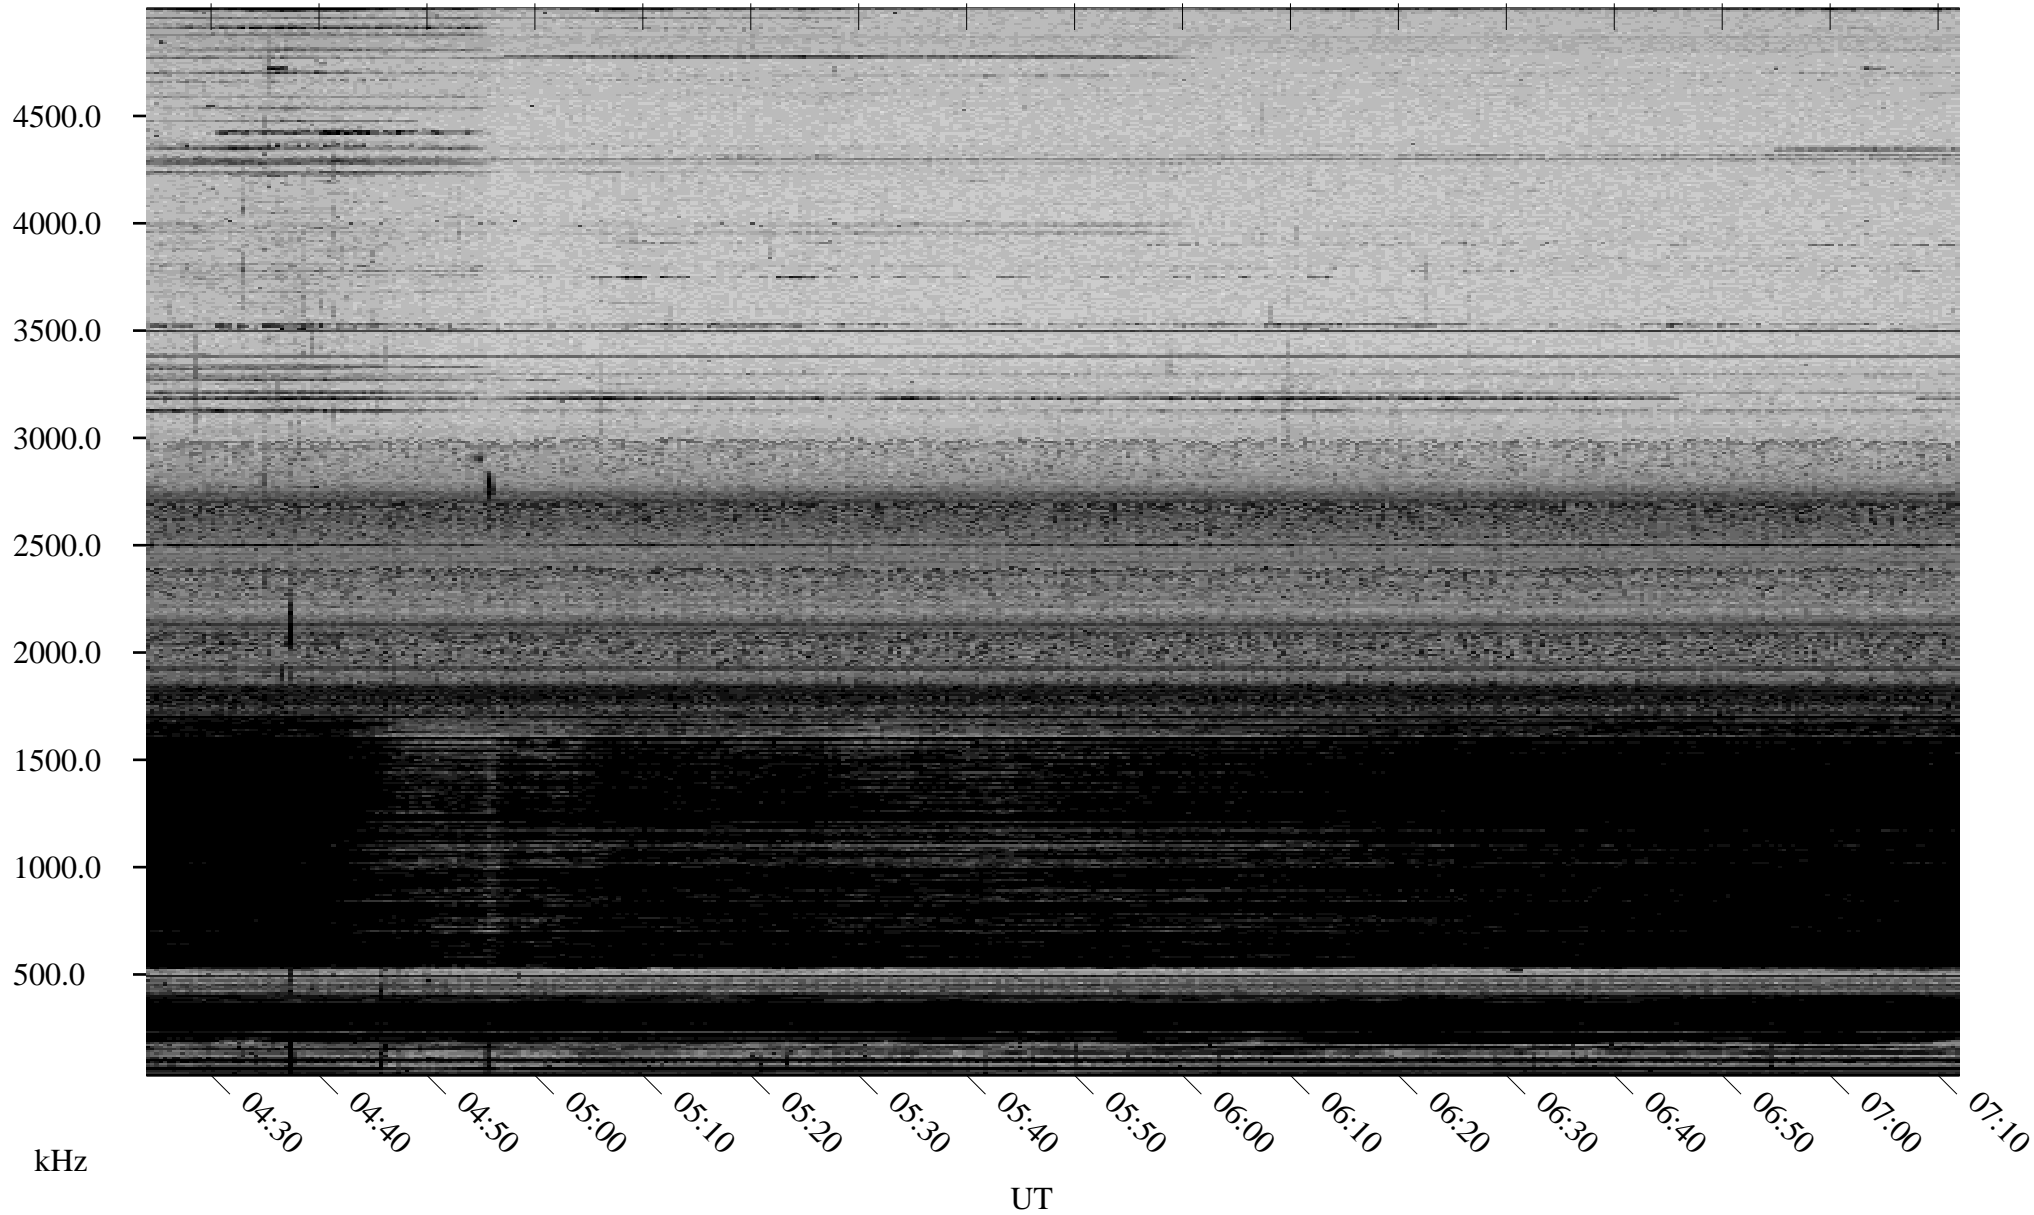

# 02/16/2006 Churchill, Manitoba

Linear Scale    Black = 161    White = 15

ch06047l.r00m max\_12

Page 1

# 02/16/2006 Churchill, Manitoba

Linear Scale    Black = 161    White = 15

ch06047l.r00m max\_12

Page 2

# 02/17/2006 Churchill, Manitoba

Linear Scale    Black = 161    White = 15

ch06047l.r00m max\_12

Page 3

# 02/17/2006 Churchill, Manitoba

Linear Scale    Black = 161    White = 15

ch06047l.r00m max\_12

Page 4