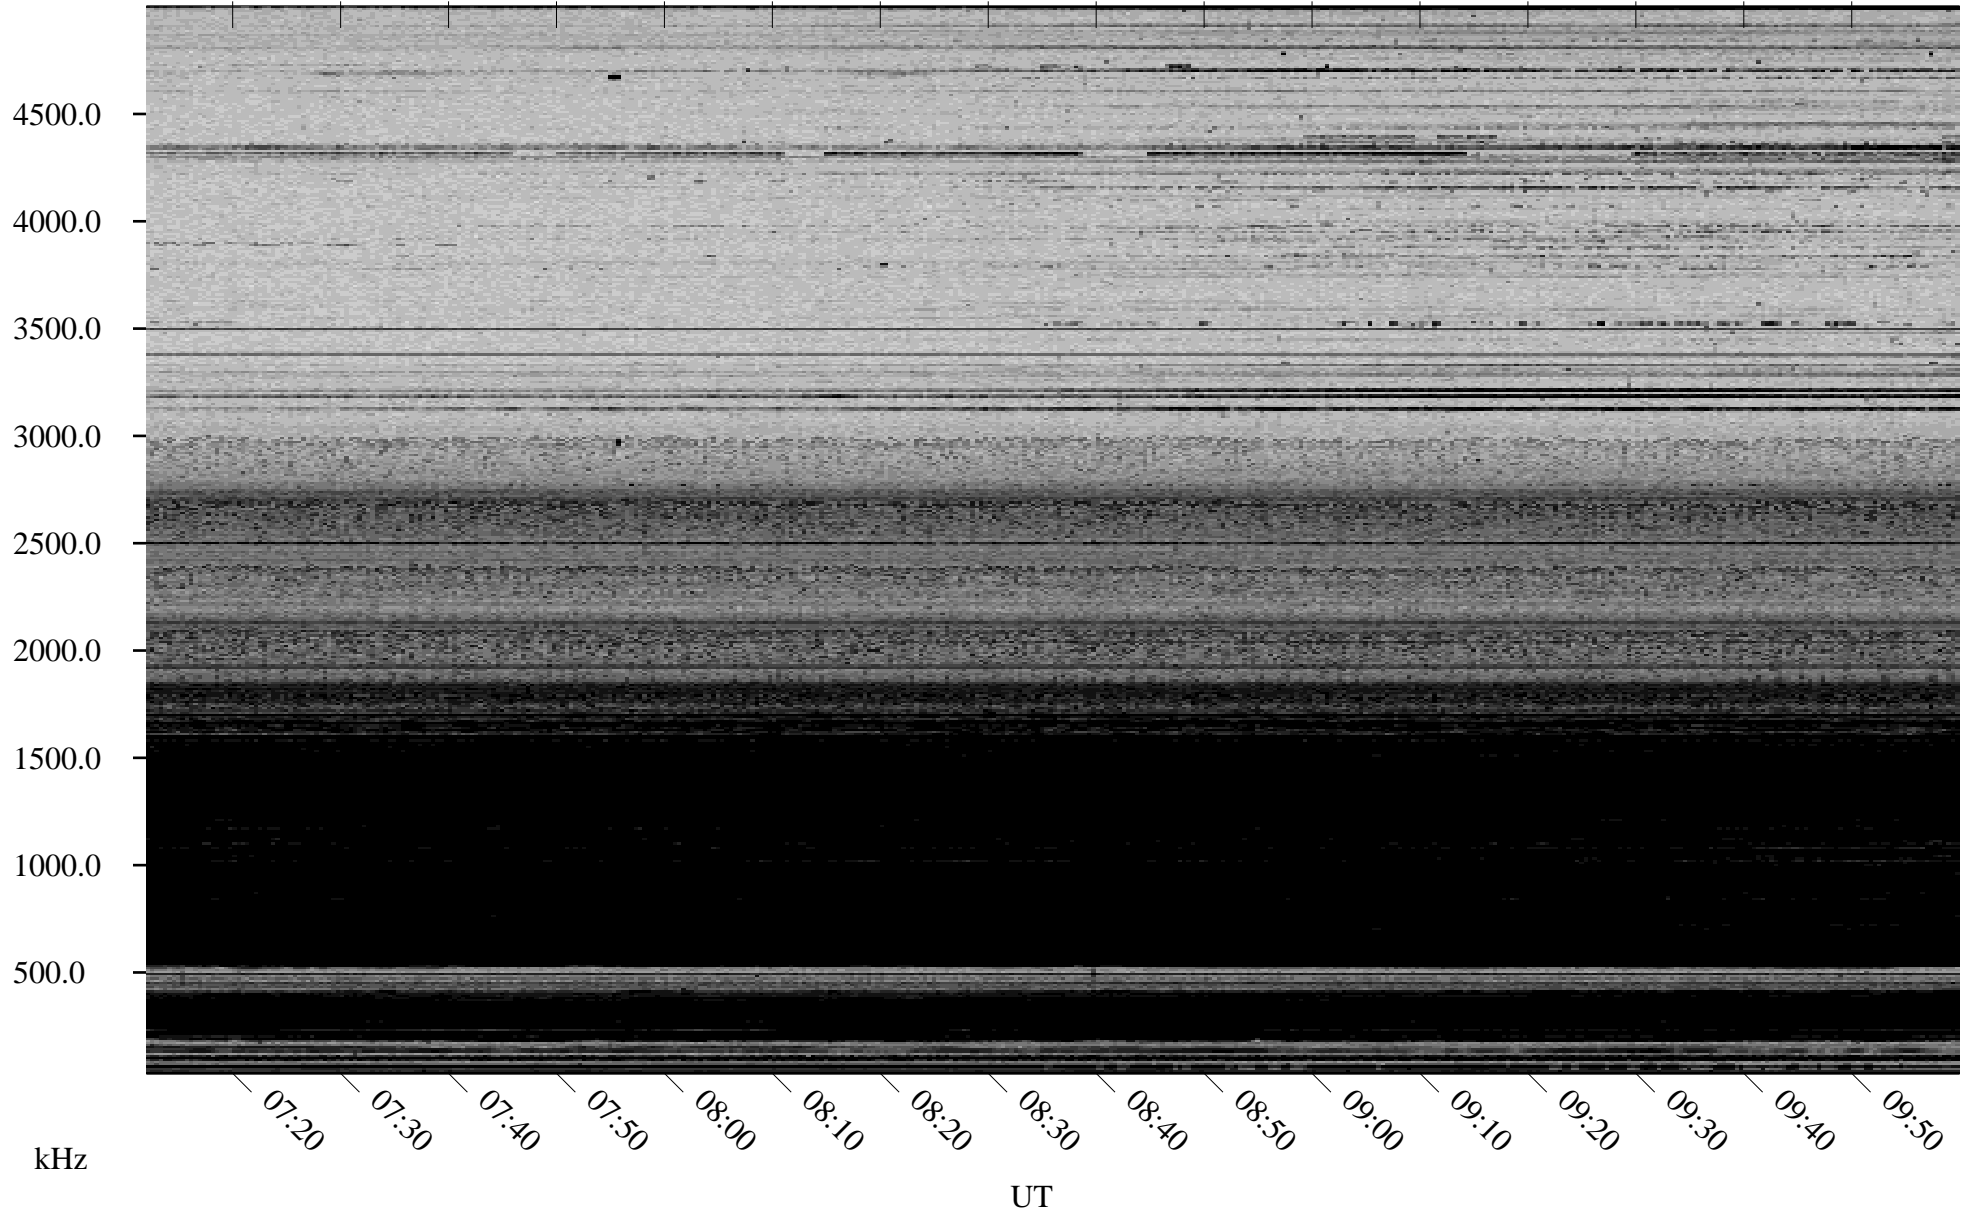

# 02/17/2006 Churchill, Manitoba

Linear Scale    Black = 161    White = 15

ch06047l.r00m max\_12

Page 3

# 02/17/2006 Churchill, Manitoba

Linear Scale    Black = 161    White = 15

ch06047l.r00m max\_12

Page 4

# 02/17/2006 Churchill, Manitoba

Linear Scale    Black = 161    White = 15

ch06047l.r00m max\_12

Page 5

# 02/17/2006 Churchill, Manitoba

Linear Scale    Black = 161    White = 15

ch06047l.r00m max\_12

Page 6