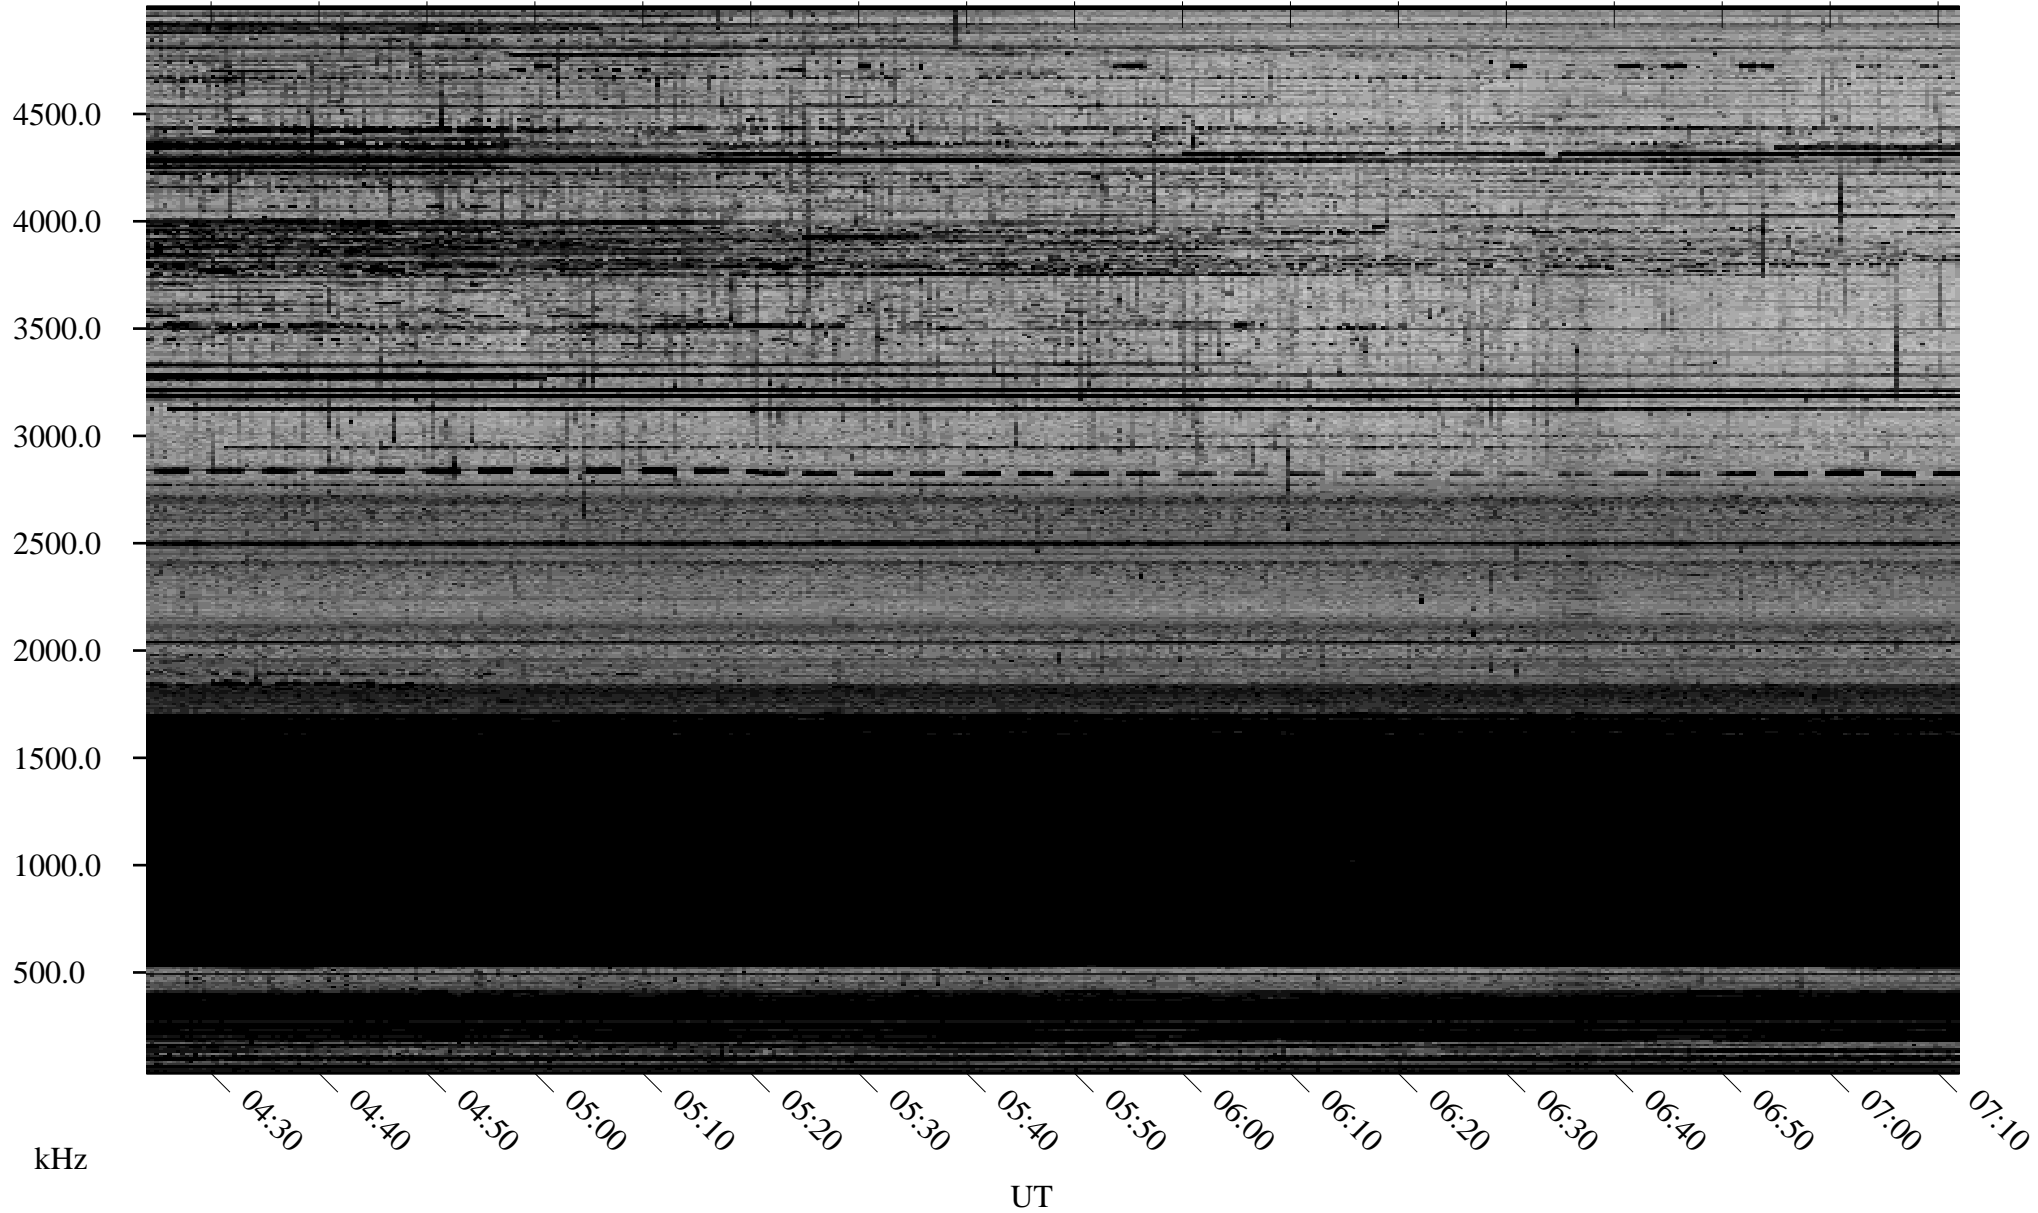

# 03/01/2006 Churchill, Manitoba

Linear Scale    Black = 161    White = 15

ch06060l.r00m max\_12

Page 1

# 03/01/2006 Churchill, Manitoba

Linear Scale    Black = 161    White = 15

ch06060l.r00m max\_12

Page 2

# 03/02/2006 Churchill, Manitoba

Linear Scale    Black = 161    White = 15

ch06060l.r00m max\_12

Page 3

# 03/02/2006 Churchill, Manitoba

Linear Scale    Black = 161    White = 15

ch06060l.r00m max\_12

Page 4