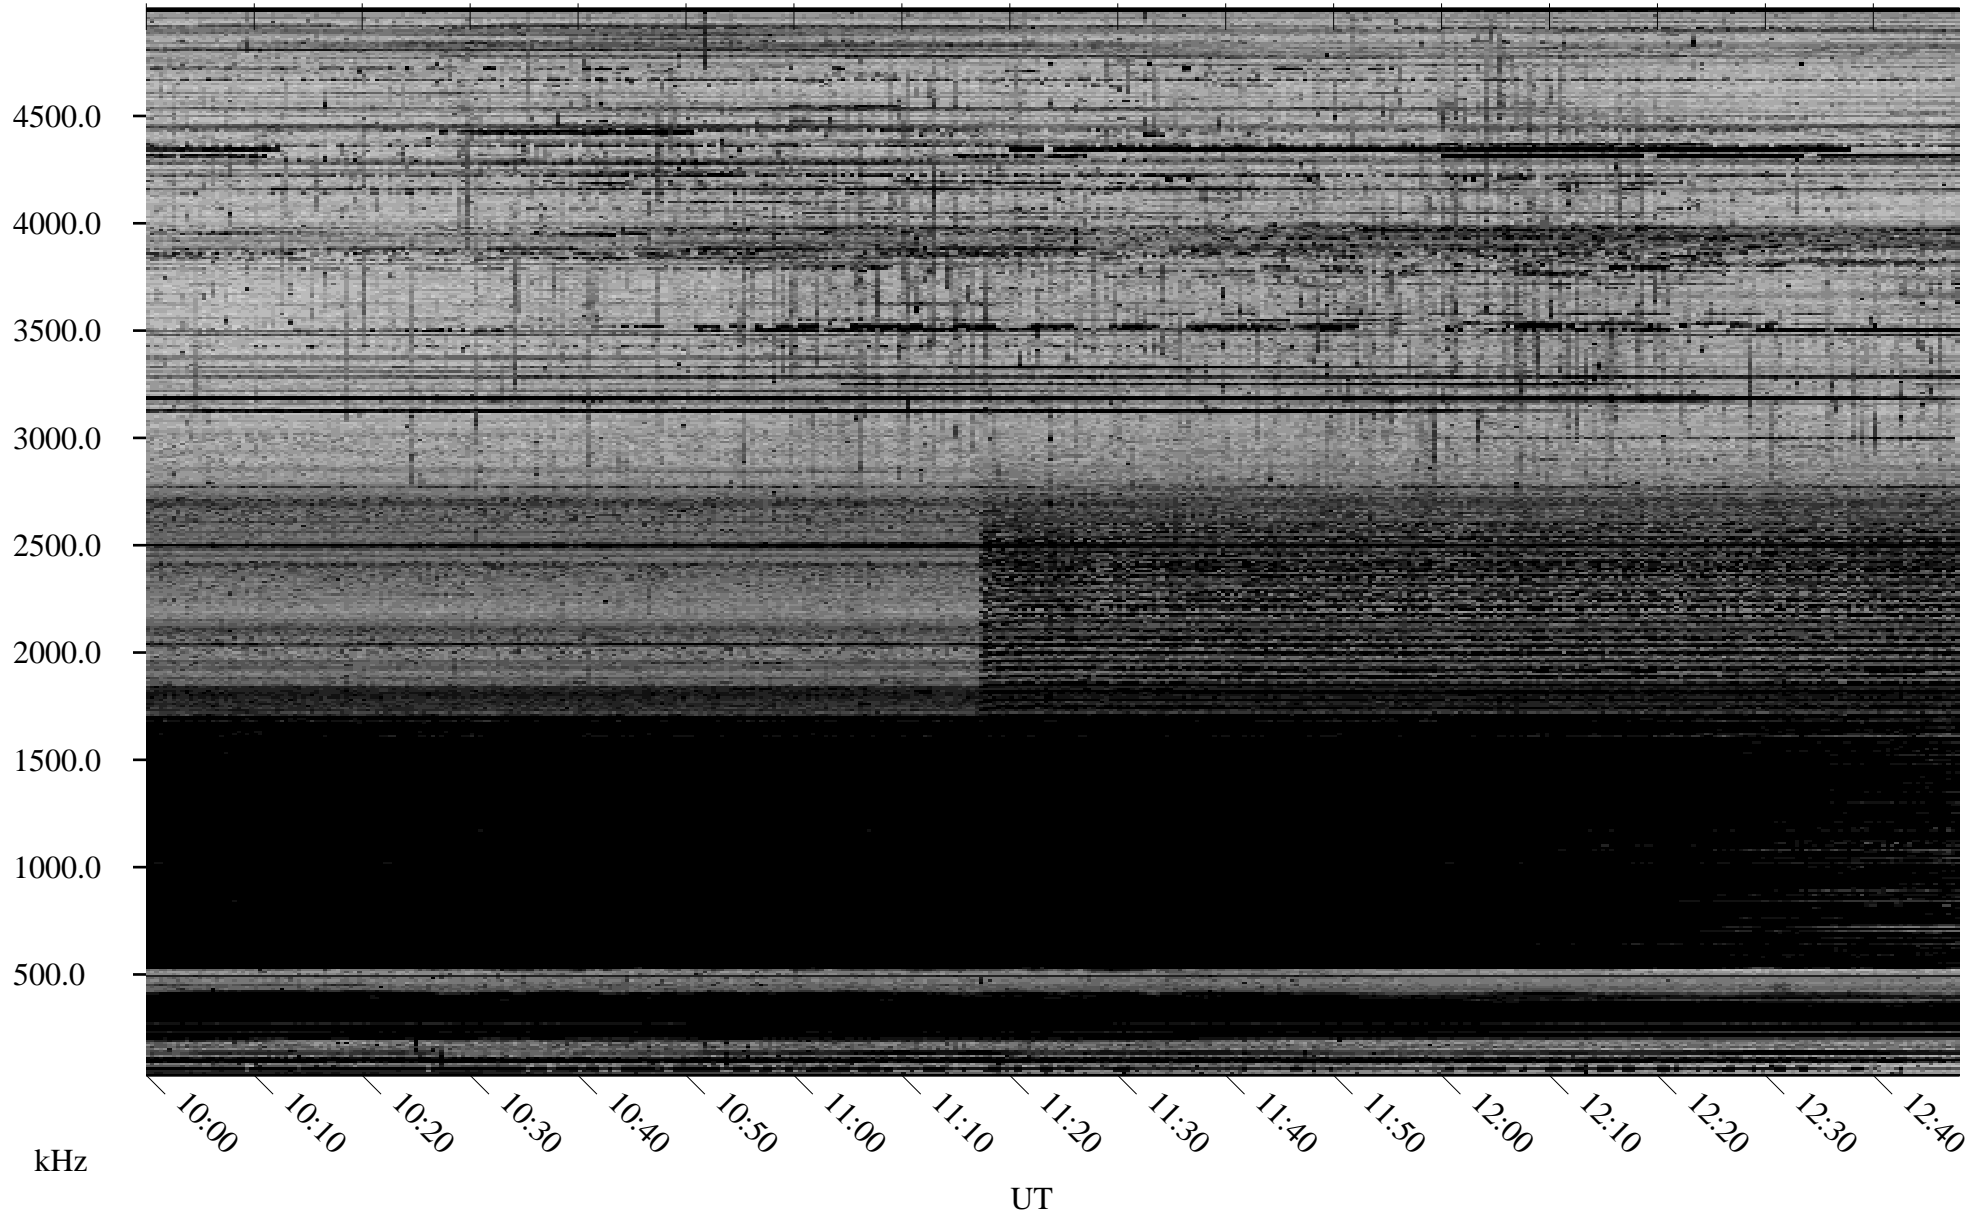

# 03/02/2006 Churchill, Manitoba

Linear Scale    Black = 161    White = 15

ch06060l.r00m max\_12

Page 5

# 03/02/2006 Churchill, Manitoba

Linear Scale    Black = 161    White = 15

ch06060l.r00m max\_12

Page 6