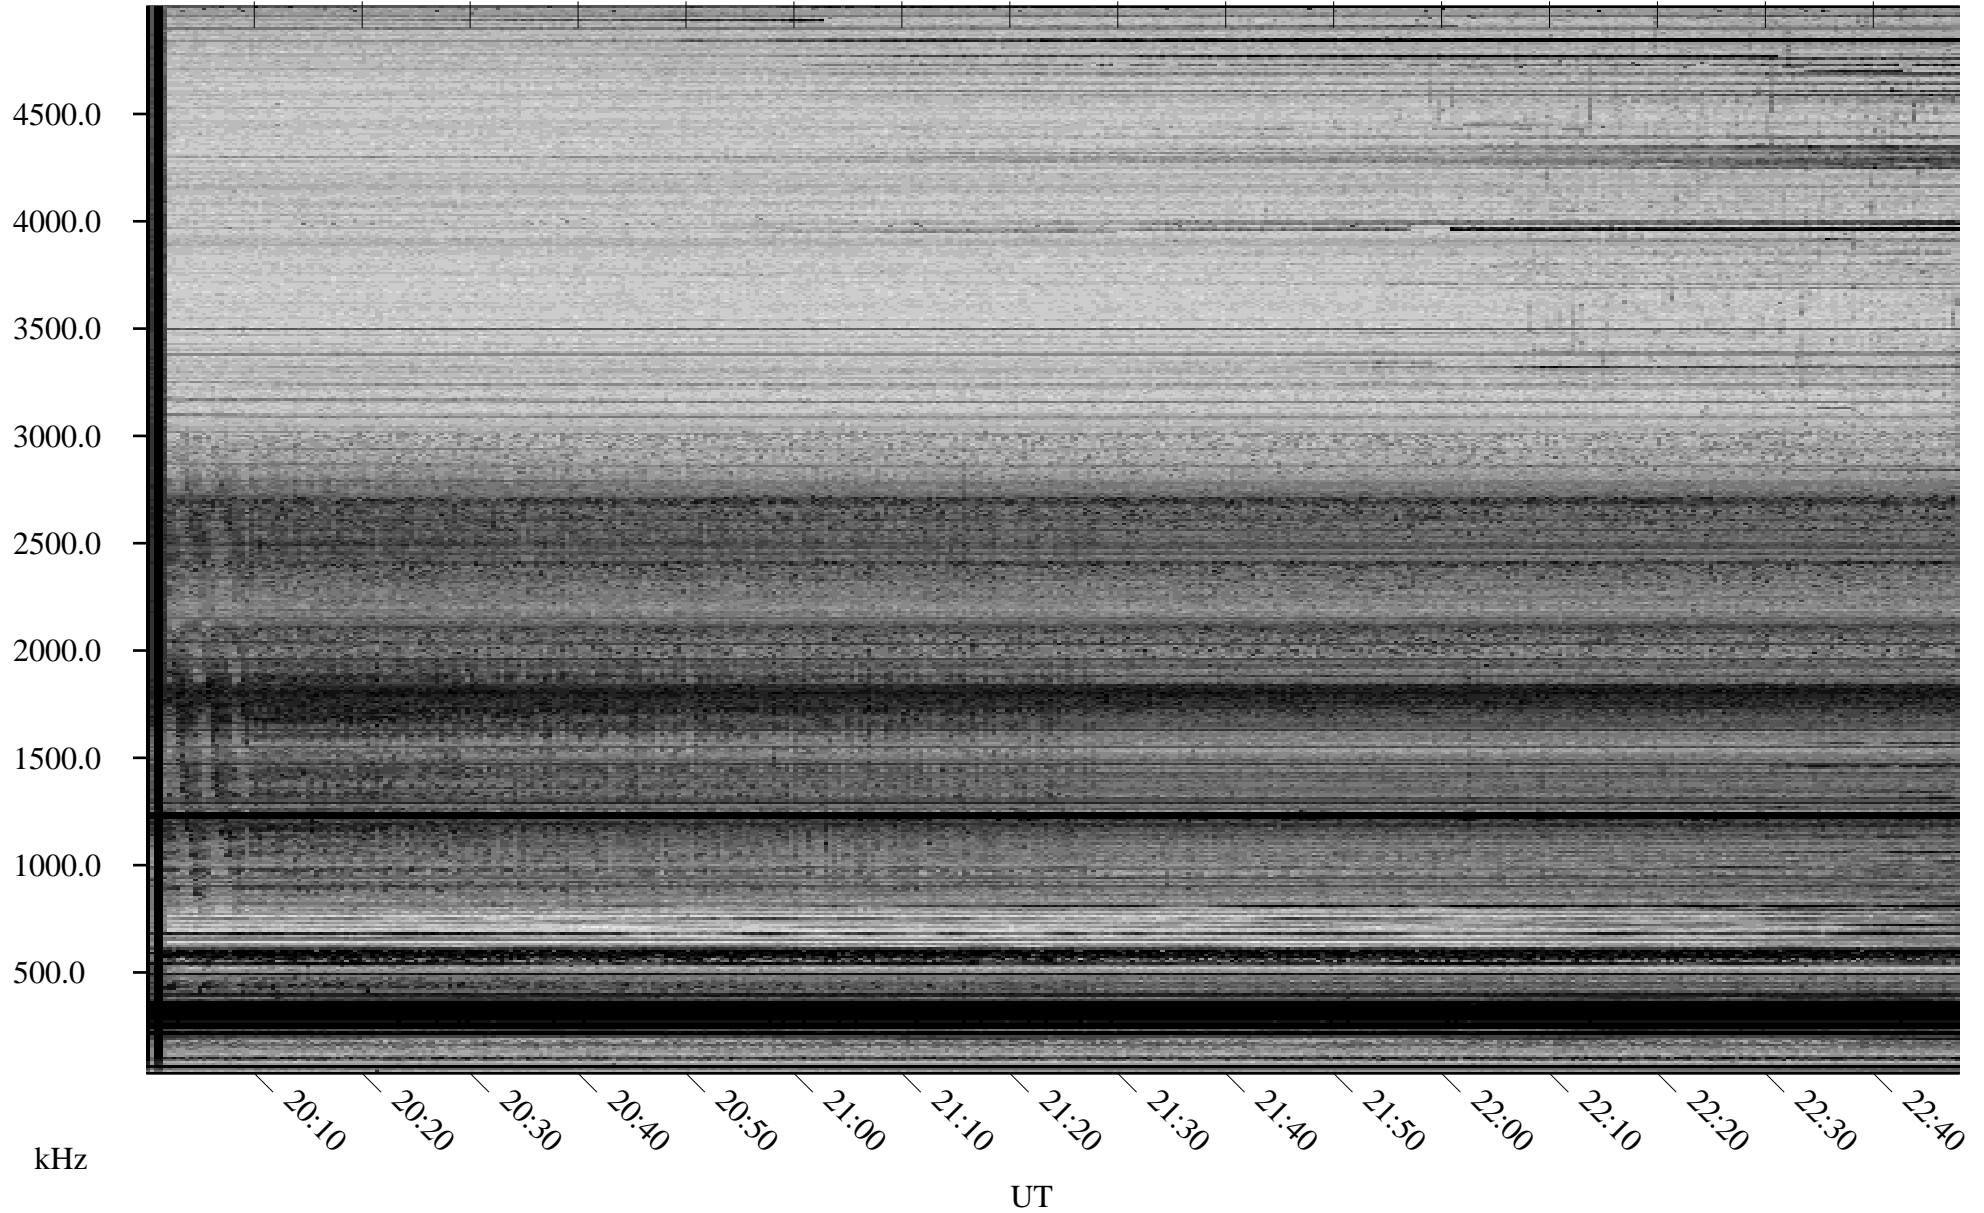

# 03/01/2006 Churchill, Manitoba

Linear Scale    Black = 161    White = 15

ch06060l.r00m max\_12

Page 1

# 03/01/2006 Churchill, Manitoba

Linear Scale    Black = 161    White = 15

ch06060l.r00m max\_12

Page 2

# 03/02/2006 Churchill, Manitoba

Linear Scale    Black = 161    White = 15

ch06060l.r00m max\_12

Page 3

# 03/02/2006 Churchill, Manitoba

Linear Scale    Black = 161    White = 15

ch06060l.r00m max\_12

Page 4