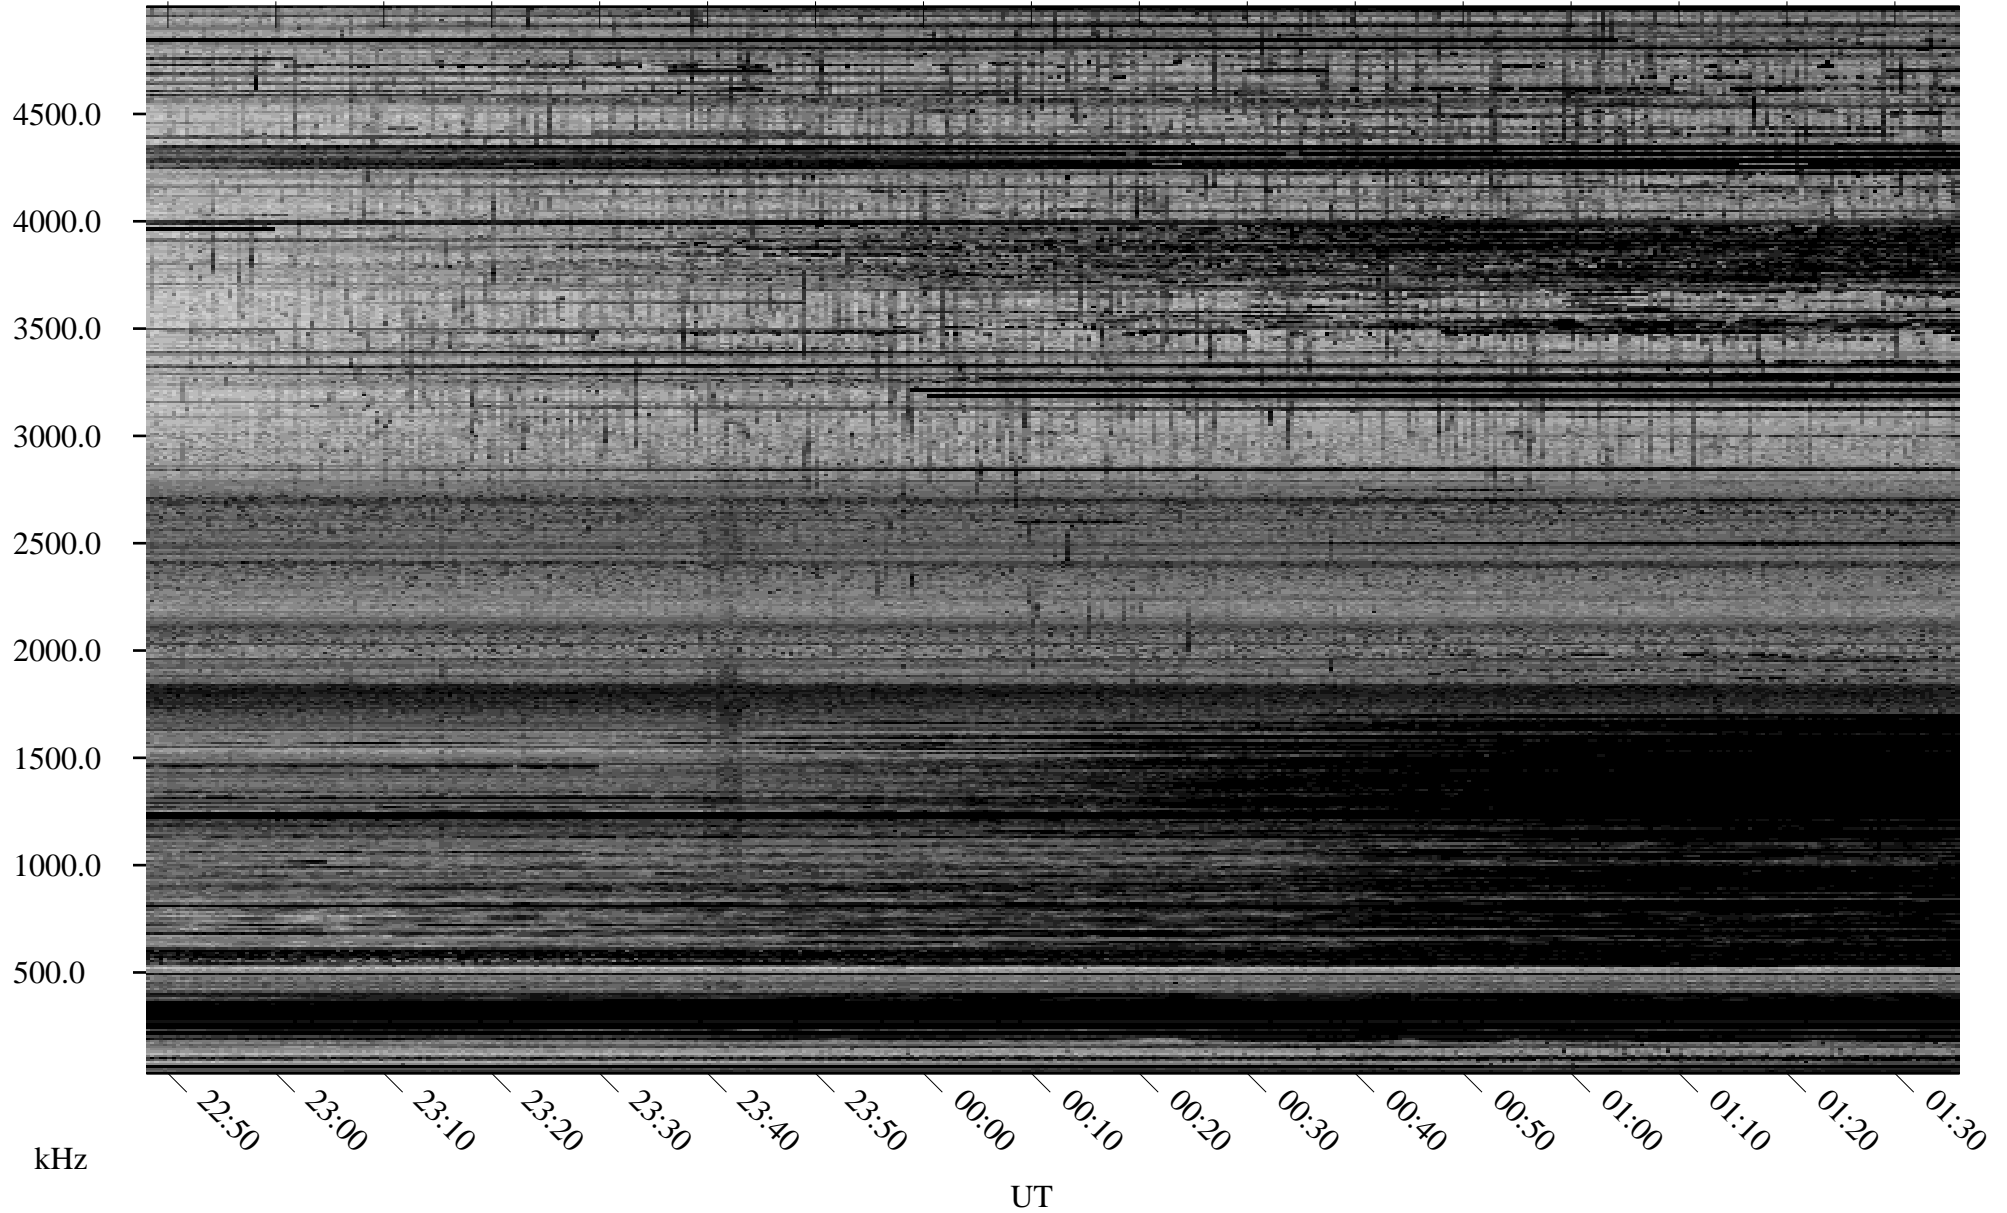

# 03/01/2006 Churchill, Manitoba

Linear Scale    Black = 161    White = 15

ch06060l.r00m max\_12

Page 1

# 03/01/2006 Churchill, Manitoba

Linear Scale    Black = 161    White = 15

ch06060l.r00m max\_12

Page 2

# 03/02/2006 Churchill, Manitoba

Linear Scale    Black = 161    White = 15

ch06060l.r00m max\_12

Page 3

# 03/02/2006 Churchill, Manitoba

Linear Scale    Black = 161    White = 15

ch06060l.r00m max\_12

Page 4