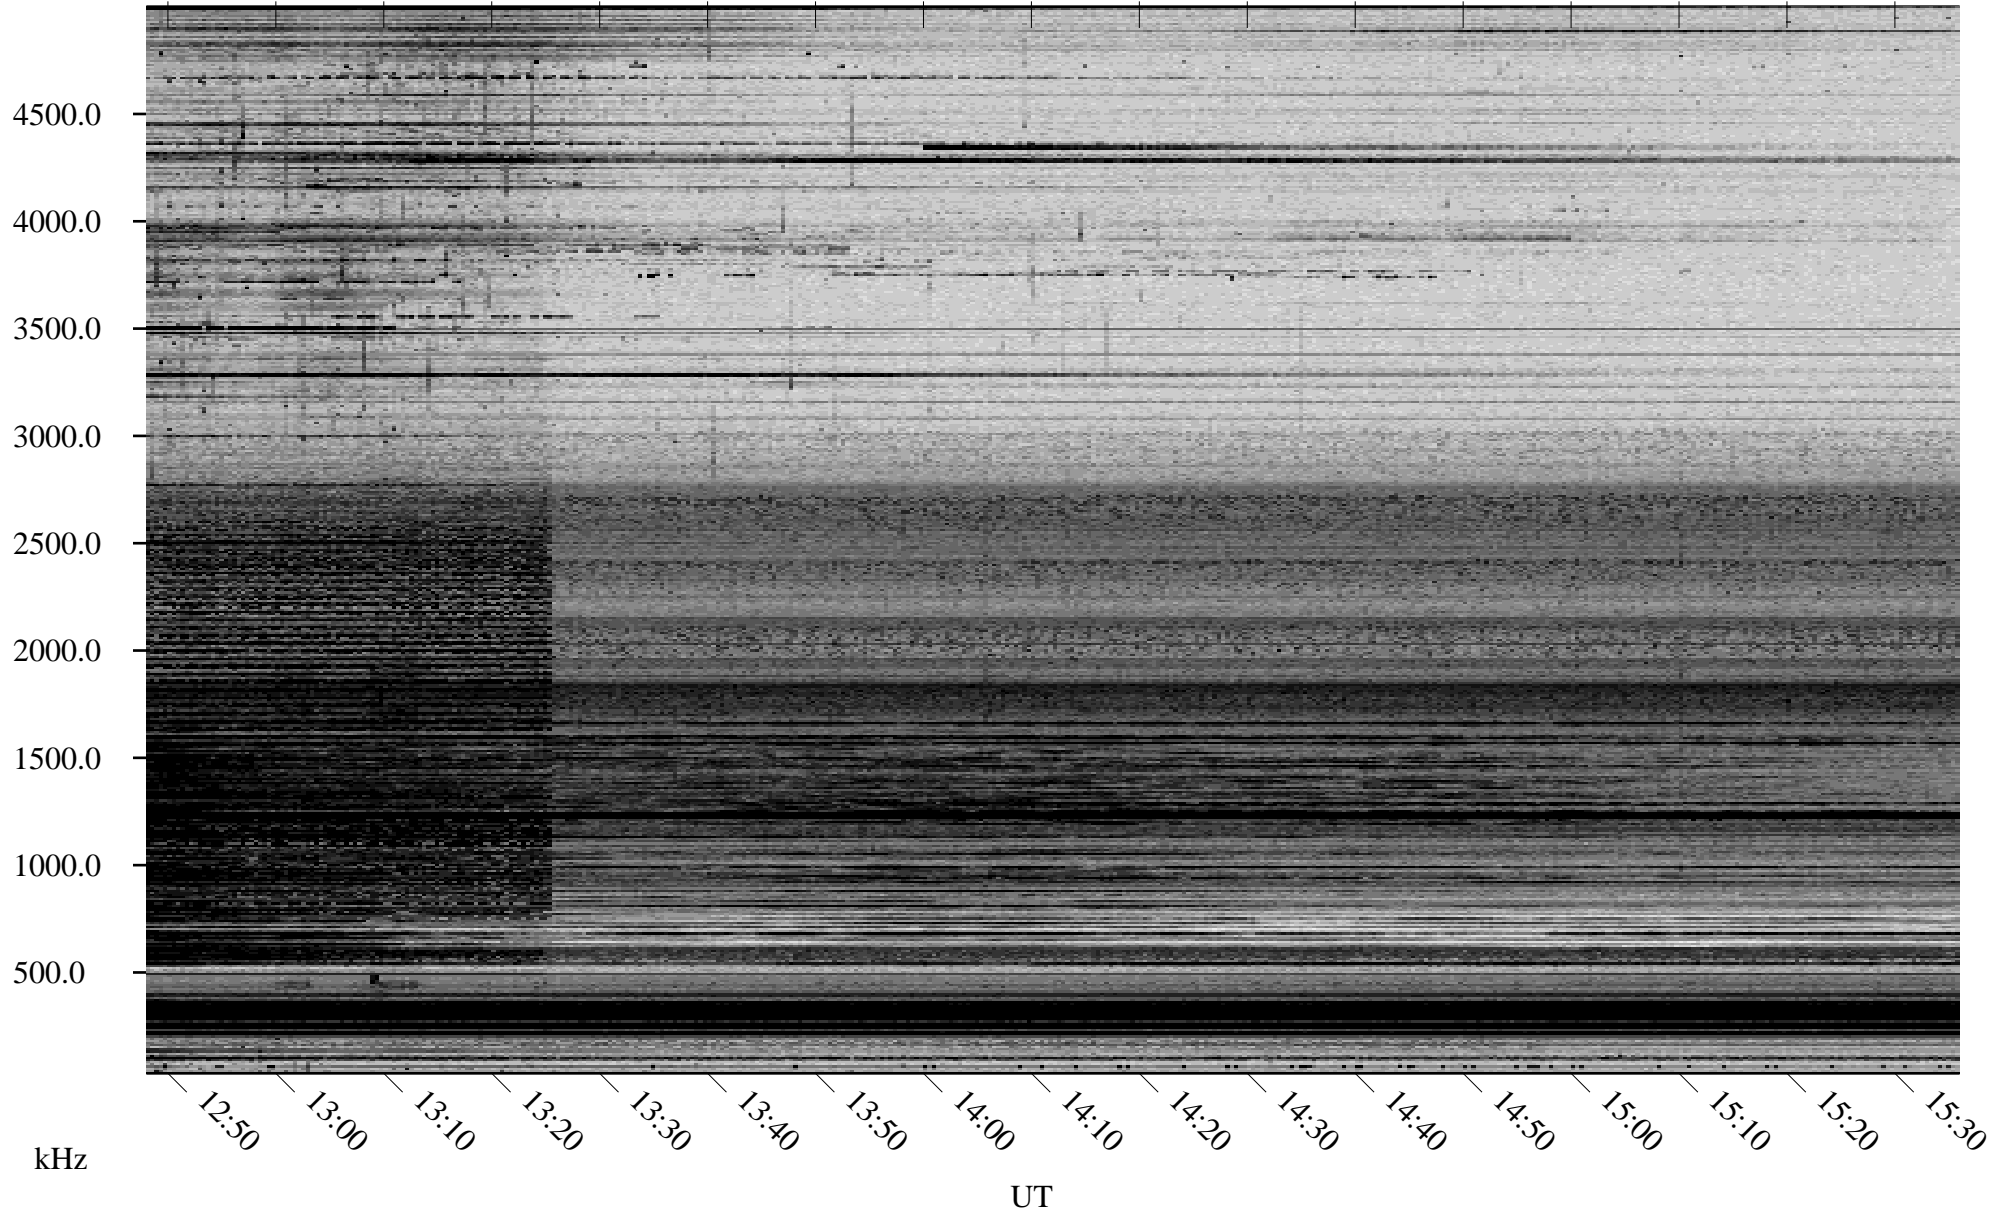

# 03/02/2006 Churchill, Manitoba

Linear Scale    Black = 161    White = 15

ch06060l.r00m max\_12

Page 4

# 03/02/2006 Churchill, Manitoba

Linear Scale    Black = 161    White = 15

ch06060l.r00m max\_12

Page 5

# 03/02/2006 Churchill, Manitoba

Linear Scale    Black = 161    White = 15

ch06060l.r00m max\_12

Page 6

# 03/02/2006 Churchill, Manitoba

Linear Scale    Black = 161    White = 15

ch06060l.r00m max\_12

Page 7

03/02/2006 Churchill, Manitoba

Linear Scale Black = 161 White = 15

ch06060l.r00m max\_12

Page 8