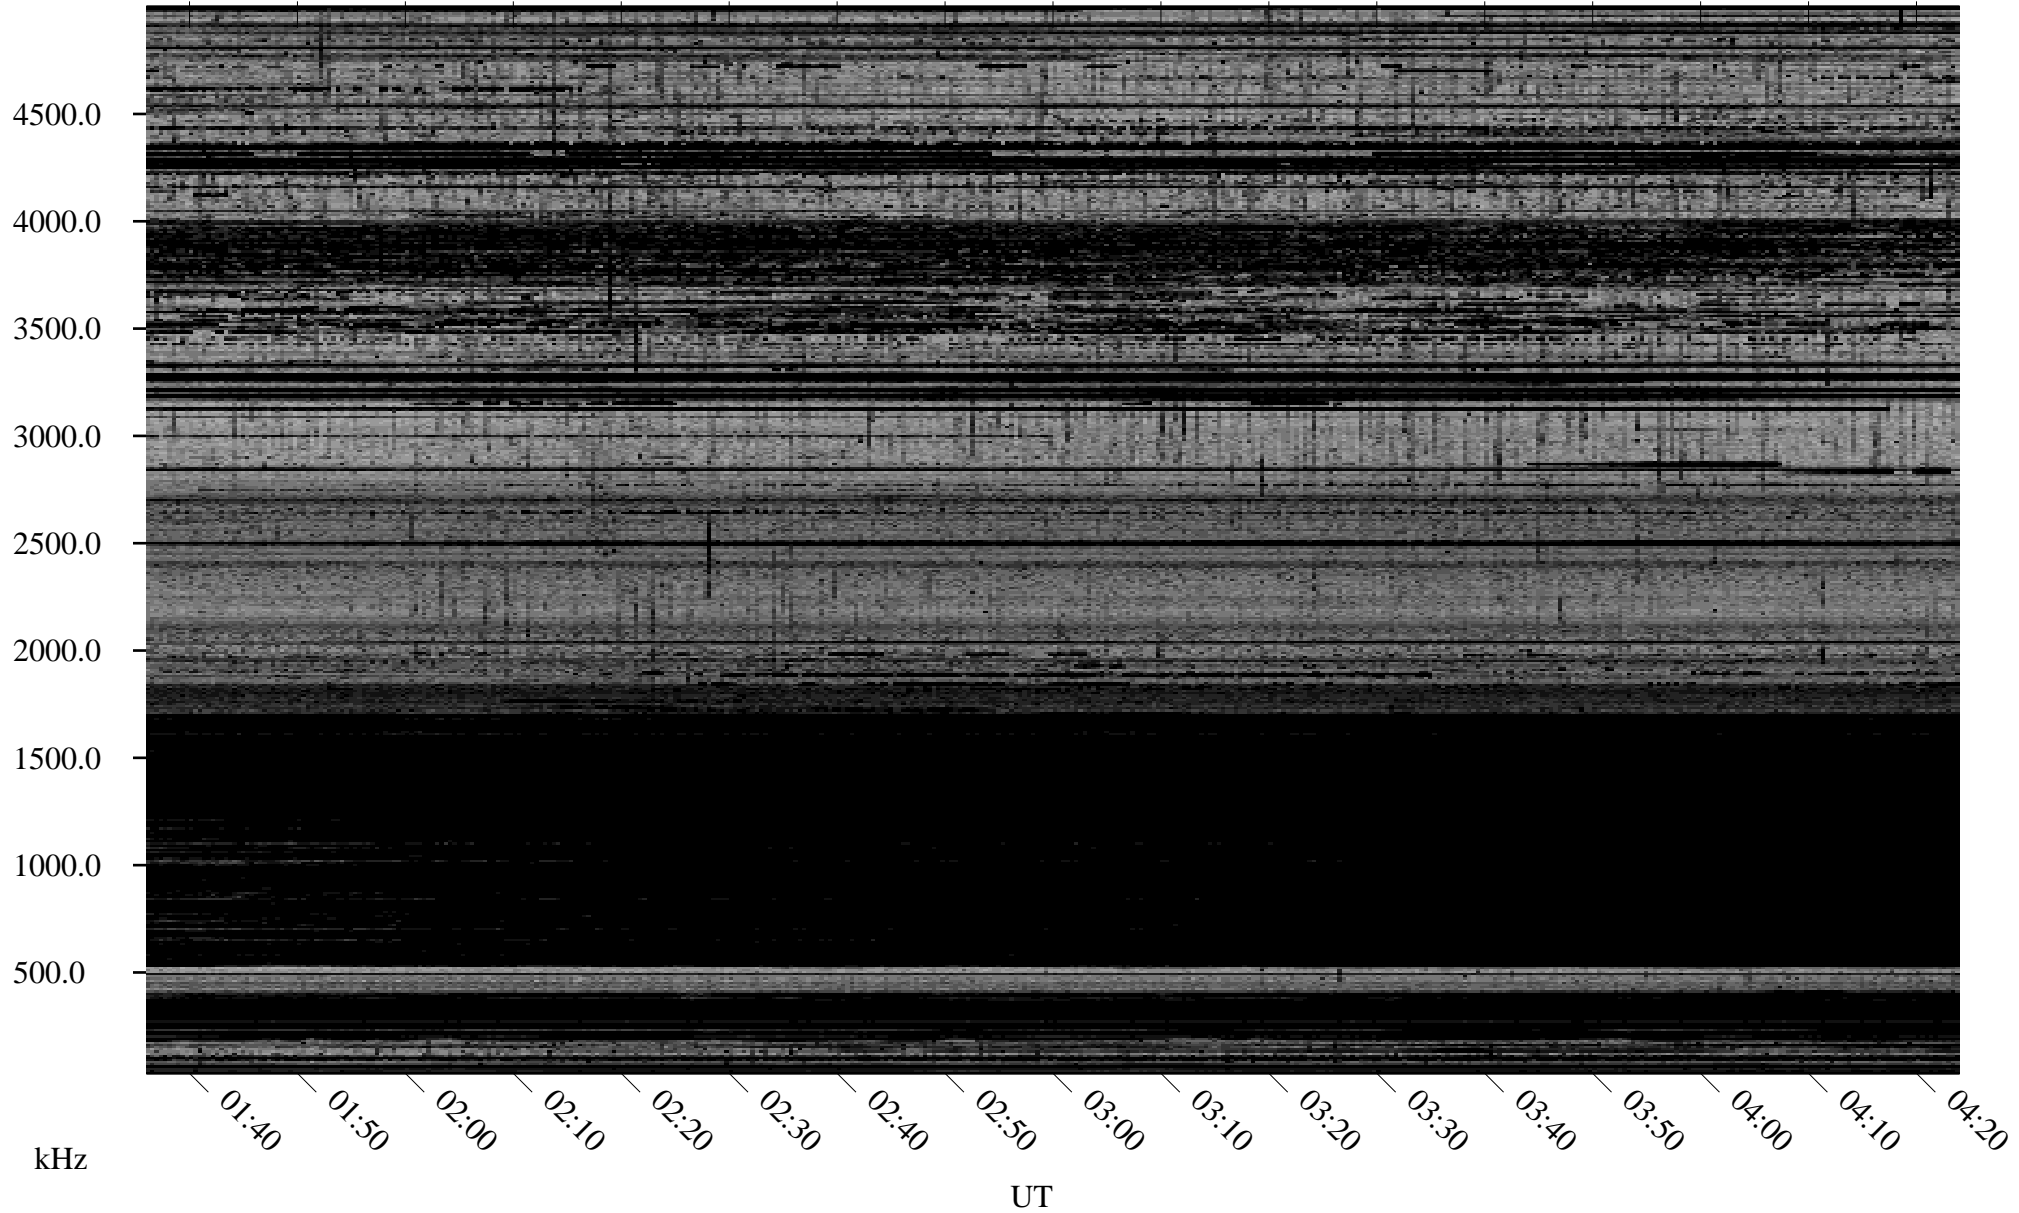

# 03/01/2006 Churchill, Manitoba

Linear Scale    Black = 161    White = 15

ch06060l.r00m max\_12

Page 1

# 03/01/2006 Churchill, Manitoba

Linear Scale    Black = 161    White = 15

ch06060l.r00m max\_12

Page 2

# 03/02/2006 Churchill, Manitoba

Linear Scale    Black = 161    White = 15

ch06060l.r00m max\_12

Page 3

# 03/02/2006 Churchill, Manitoba

Linear Scale    Black = 161    White = 15

ch06060l.r00m max\_12

Page 4