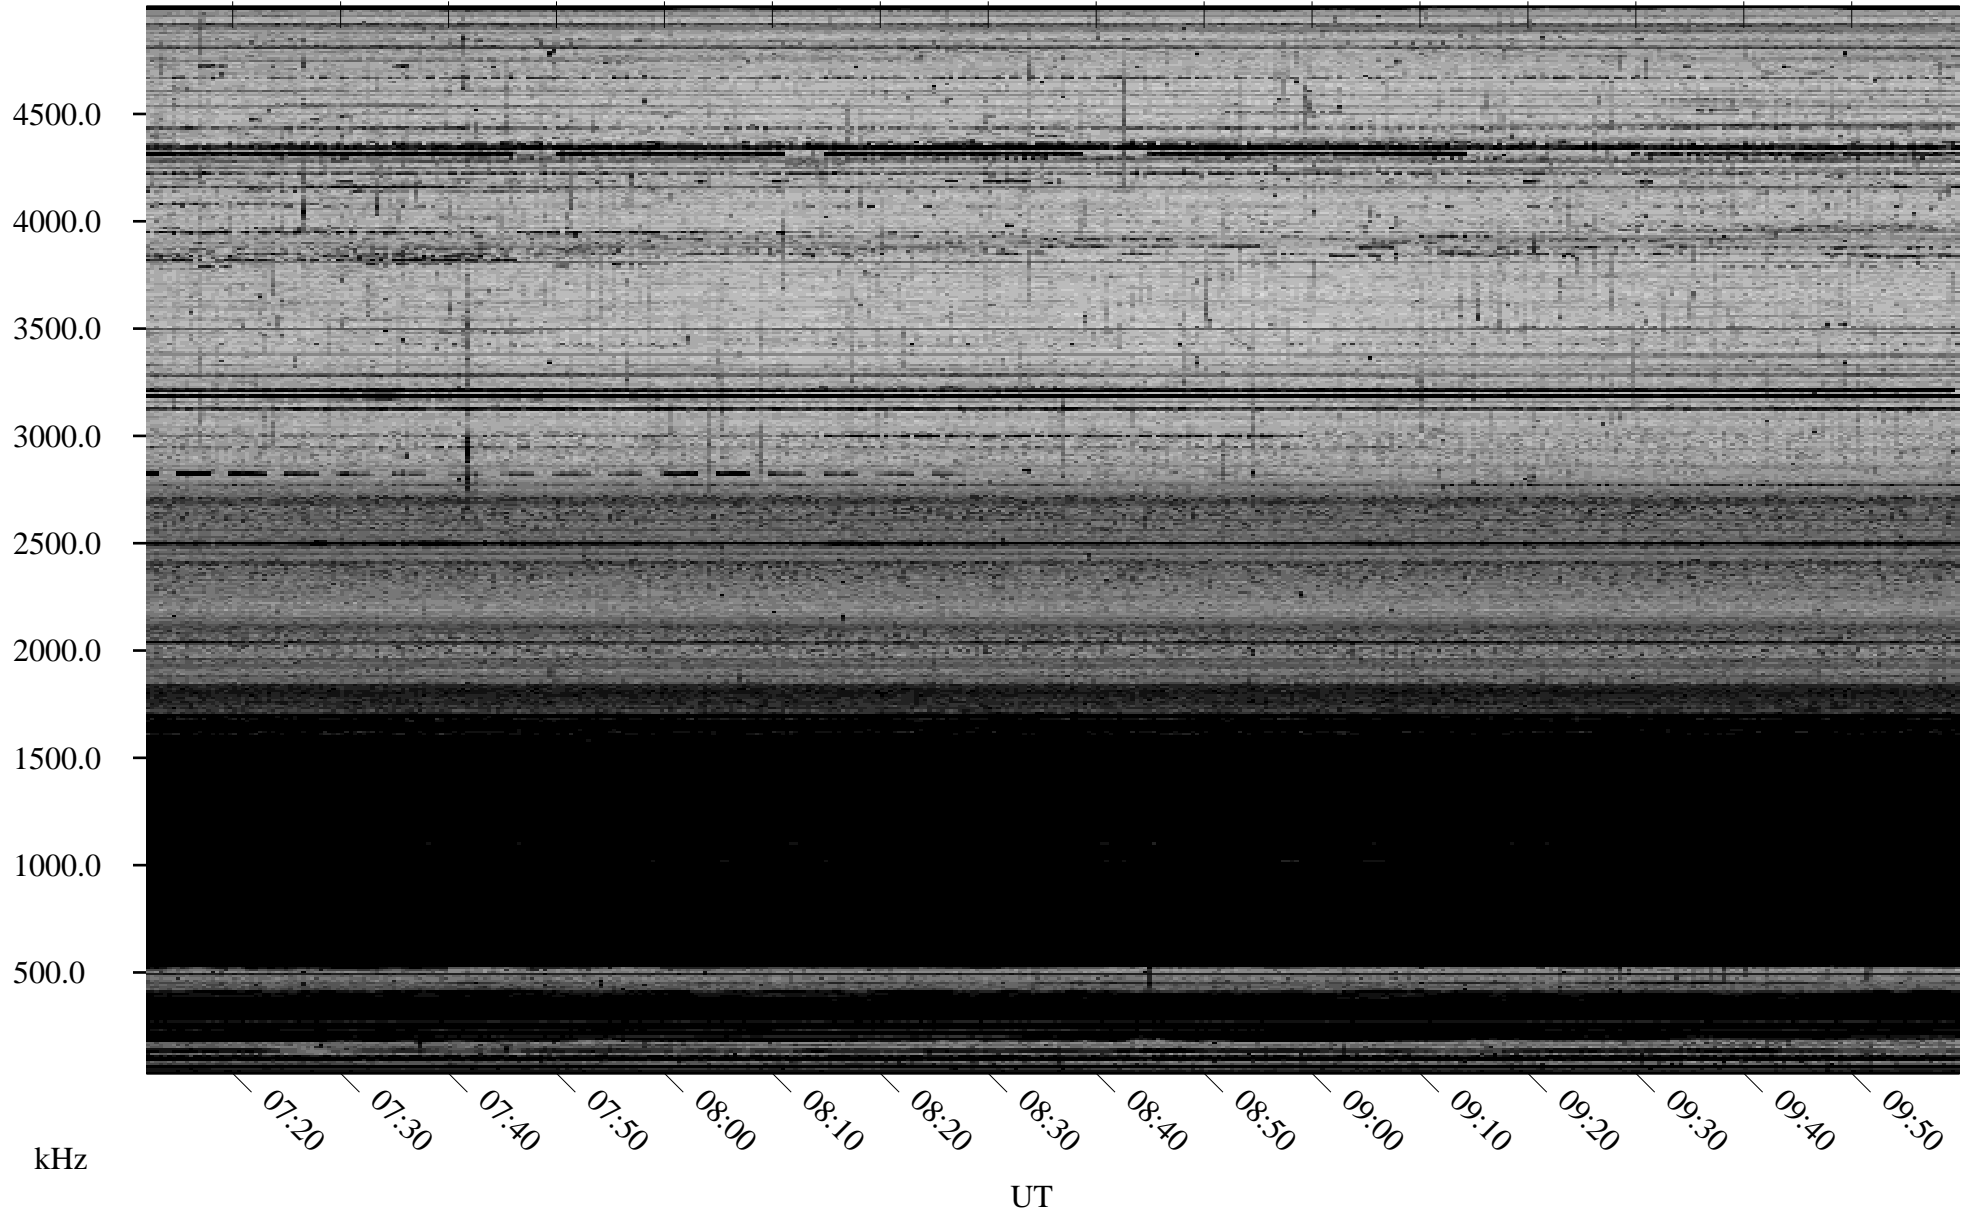

# 03/02/2006 Churchill, Manitoba

Linear Scale    Black = 161    White = 15

ch06060l.r00m max\_12

Page 3

# 03/02/2006 Churchill, Manitoba

Linear Scale    Black = 161    White = 15

ch06060l.r00m max\_12

Page 4

# 03/02/2006 Churchill, Manitoba

Linear Scale    Black = 161    White = 15

ch06060l.r00m max\_12

Page 5

# 03/02/2006 Churchill, Manitoba

Linear Scale    Black = 161    White = 15

ch06060l.r00m max\_12

Page 6