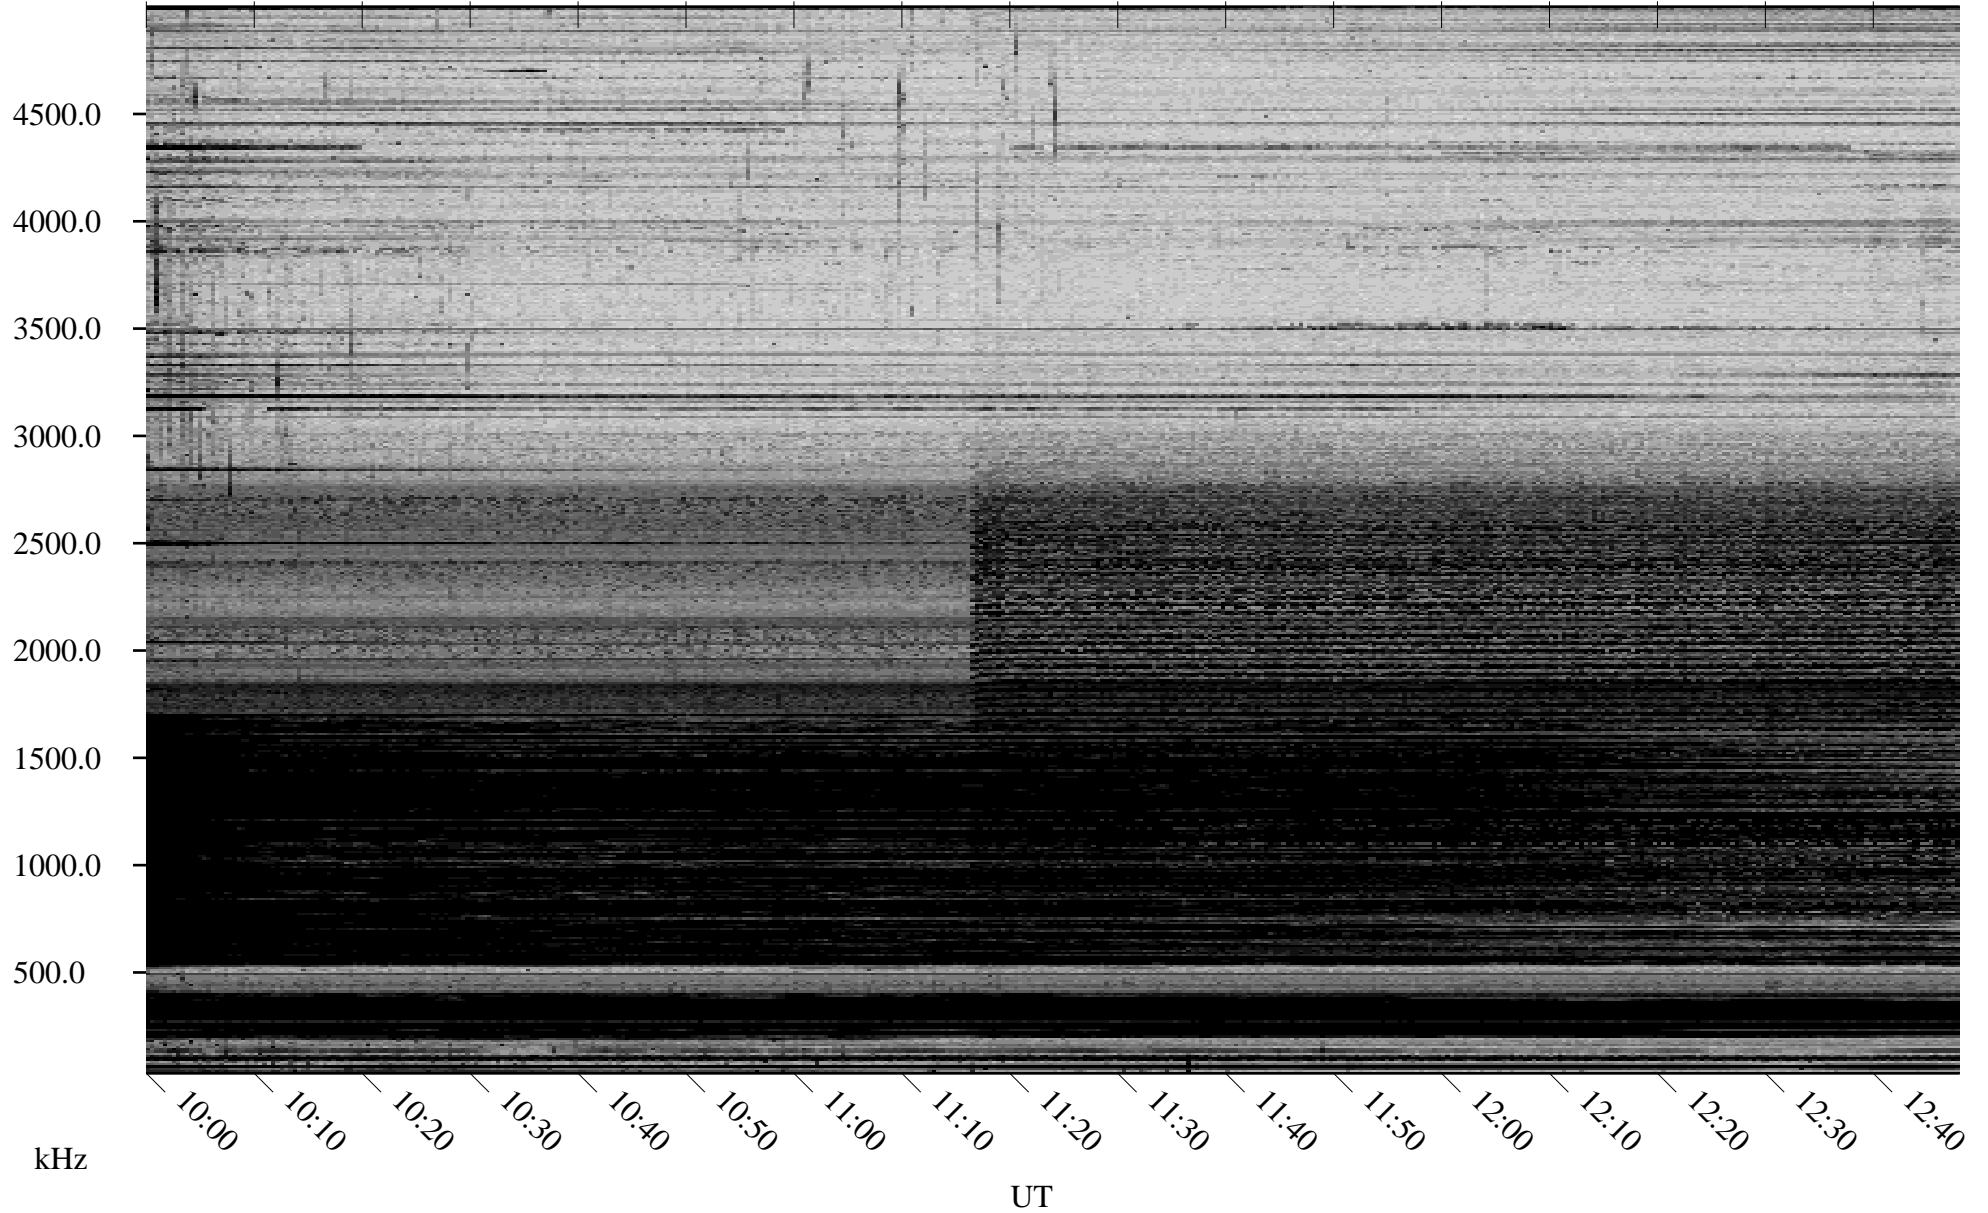

# 03/03/2006 Churchill, Manitoba

Linear Scale    Black = 161    White = 15

ch060611.r00m max\_12

Page 4

# 03/03/2006 Churchill, Manitoba

Linear Scale    Black = 161    White = 15

ch060611.r00m max\_12

Page 5

# 03/03/2006 Churchill, Manitoba

Linear Scale    Black = 161    White = 15

ch060611.r00m max\_12

Page 6

# 03/03/2006 Churchill, Manitoba

Linear Scale    Black = 161    White = 15

ch060611.r00m max\_12

Page 7

03/03/2006 Churchill, Manitoba

Linear Scale Black = 161 White = 15

ch060611.r00m max\_12

Page 8