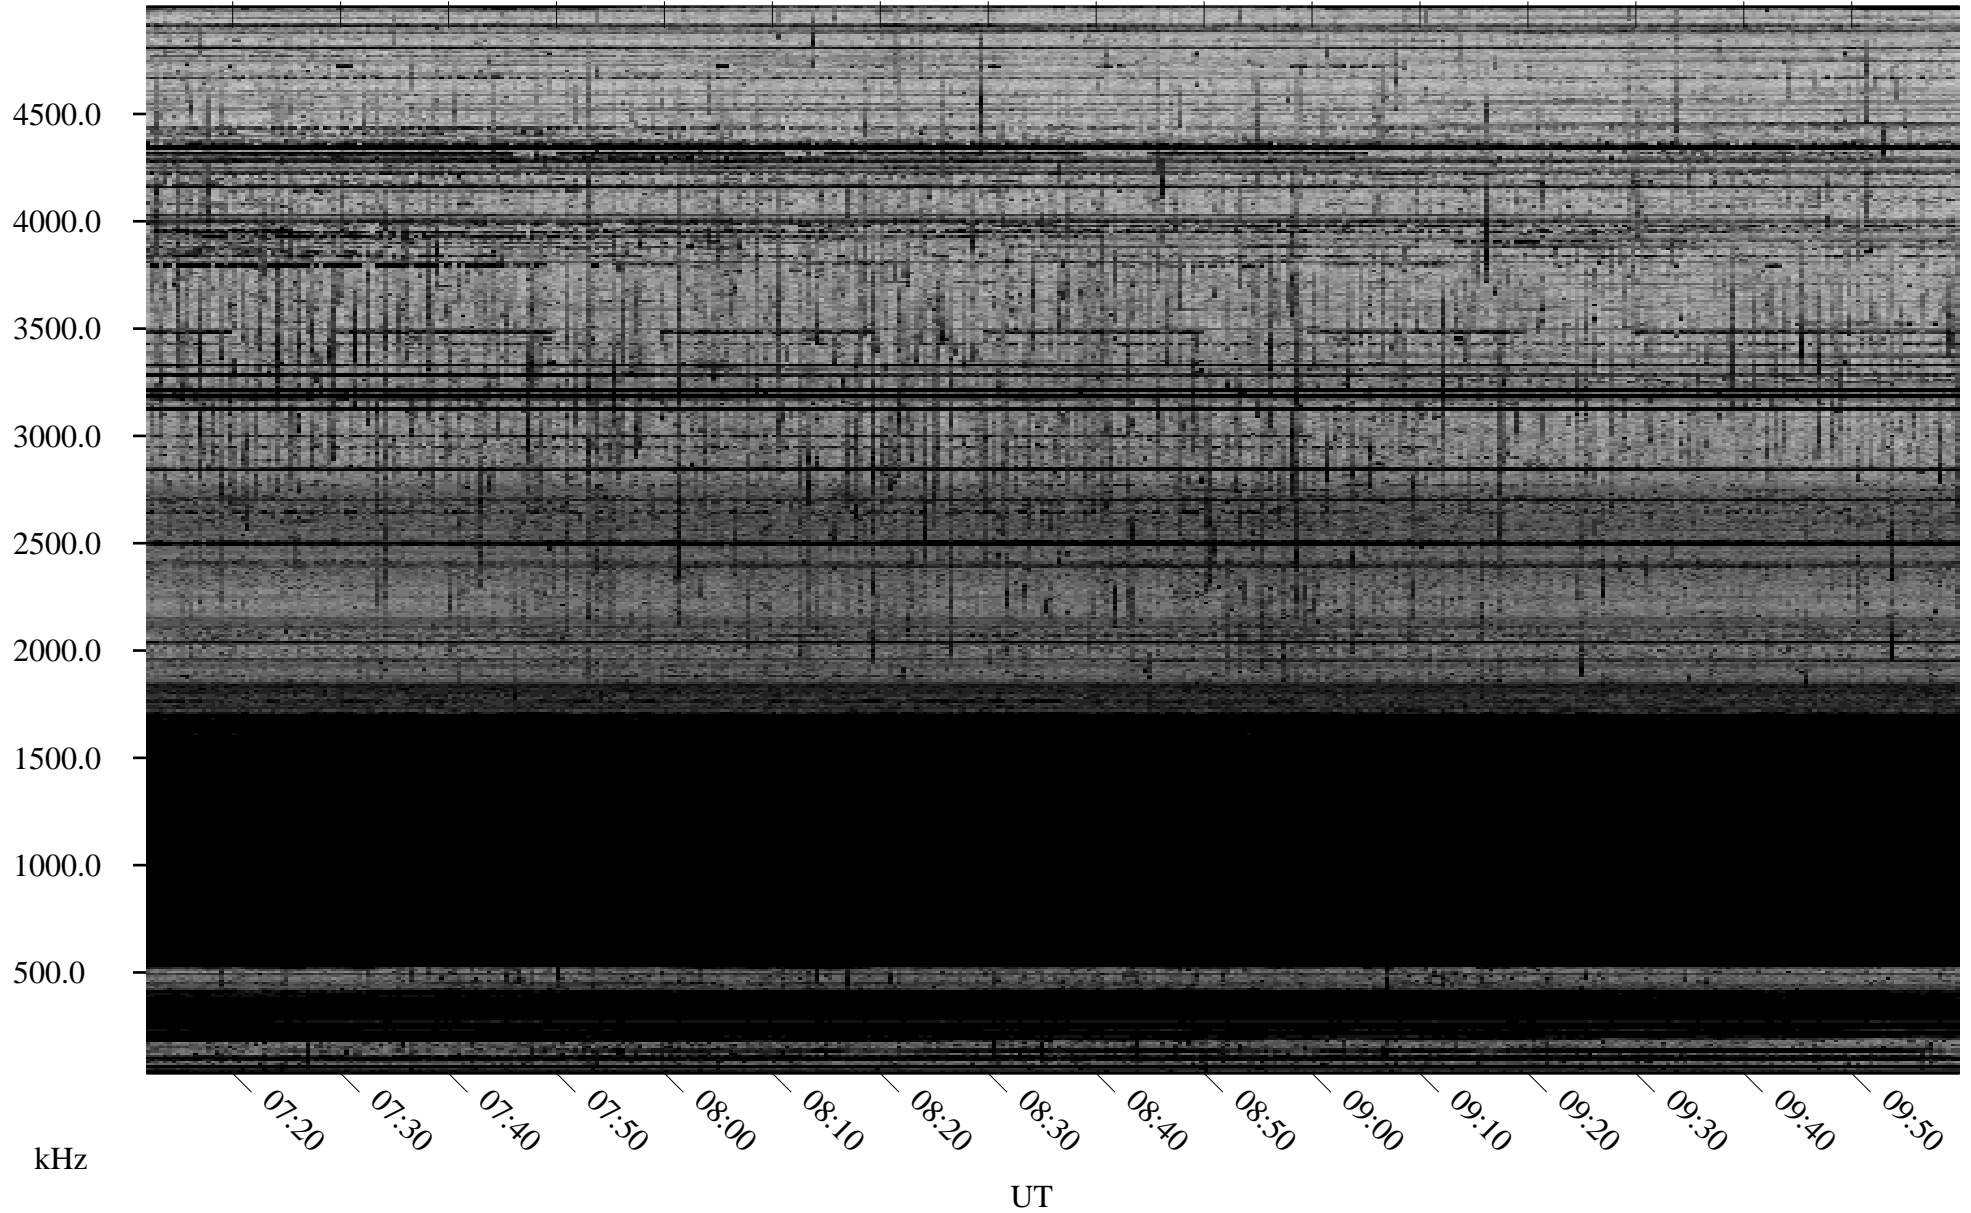

# 03/03/2006 Churchill, Manitoba

Linear Scale    Black = 161    White = 15

ch060611.r00m max\_12

Page 4

# 03/03/2006 Churchill, Manitoba

Linear Scale    Black = 161    White = 15

ch060611.r00m max\_12

Page 5