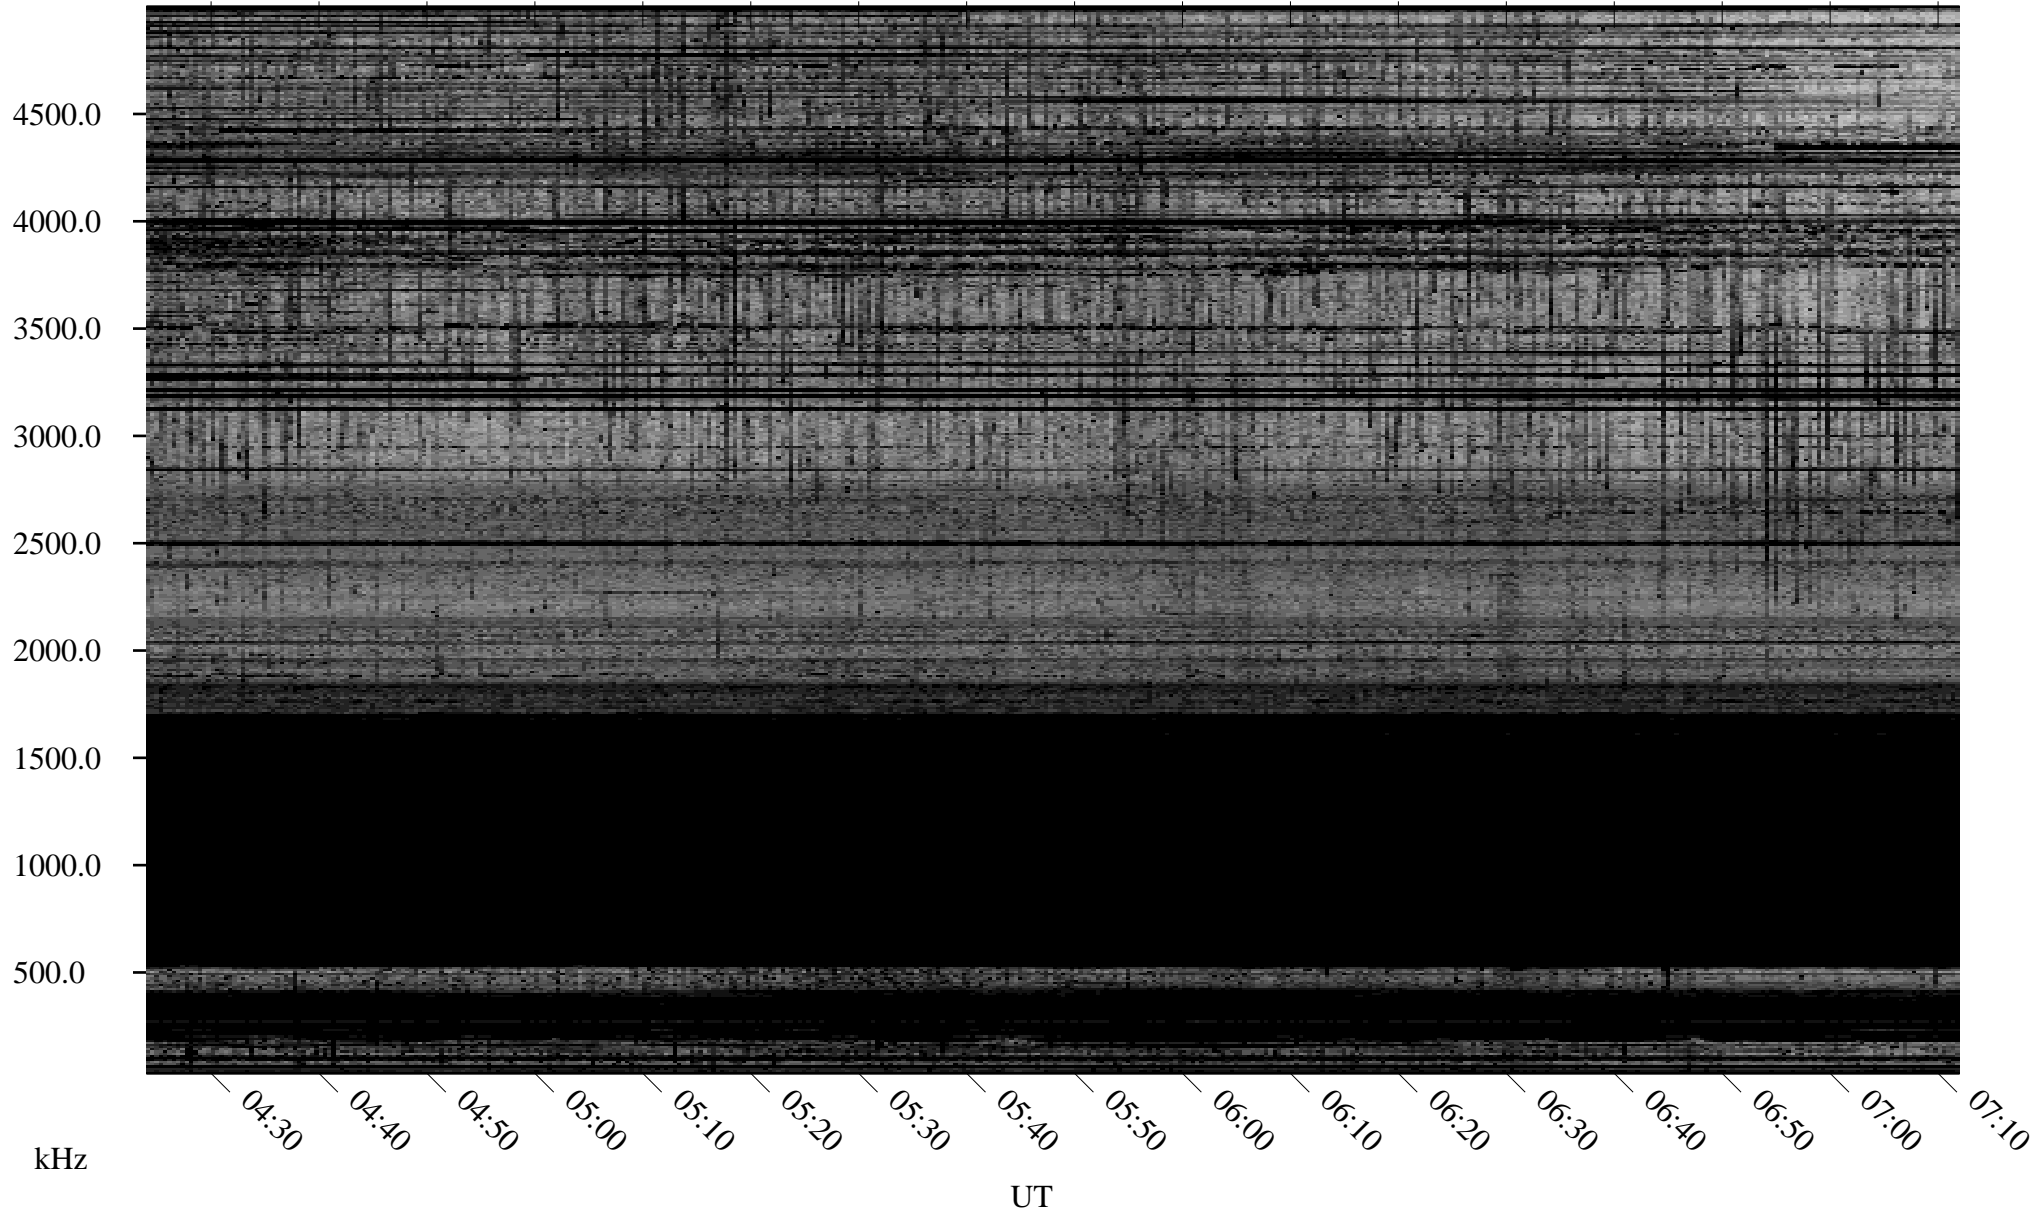

# 03/02/2006 Churchill, Manitoba

Linear Scale    Black = 161    White = 15

ch060611.r00m max\_12

Page 1

# 03/02/2006 Churchill, Manitoba

Linear Scale    Black = 161    White = 15

ch060611.r00m max\_12

Page 2

# 03/03/2006 Churchill, Manitoba

Linear Scale    Black = 161    White = 15

ch060611.r00m max\_12

Page 3

# 03/03/2006 Churchill, Manitoba

Linear Scale    Black = 161    White = 15

ch060611.r00m max\_12

Page 4