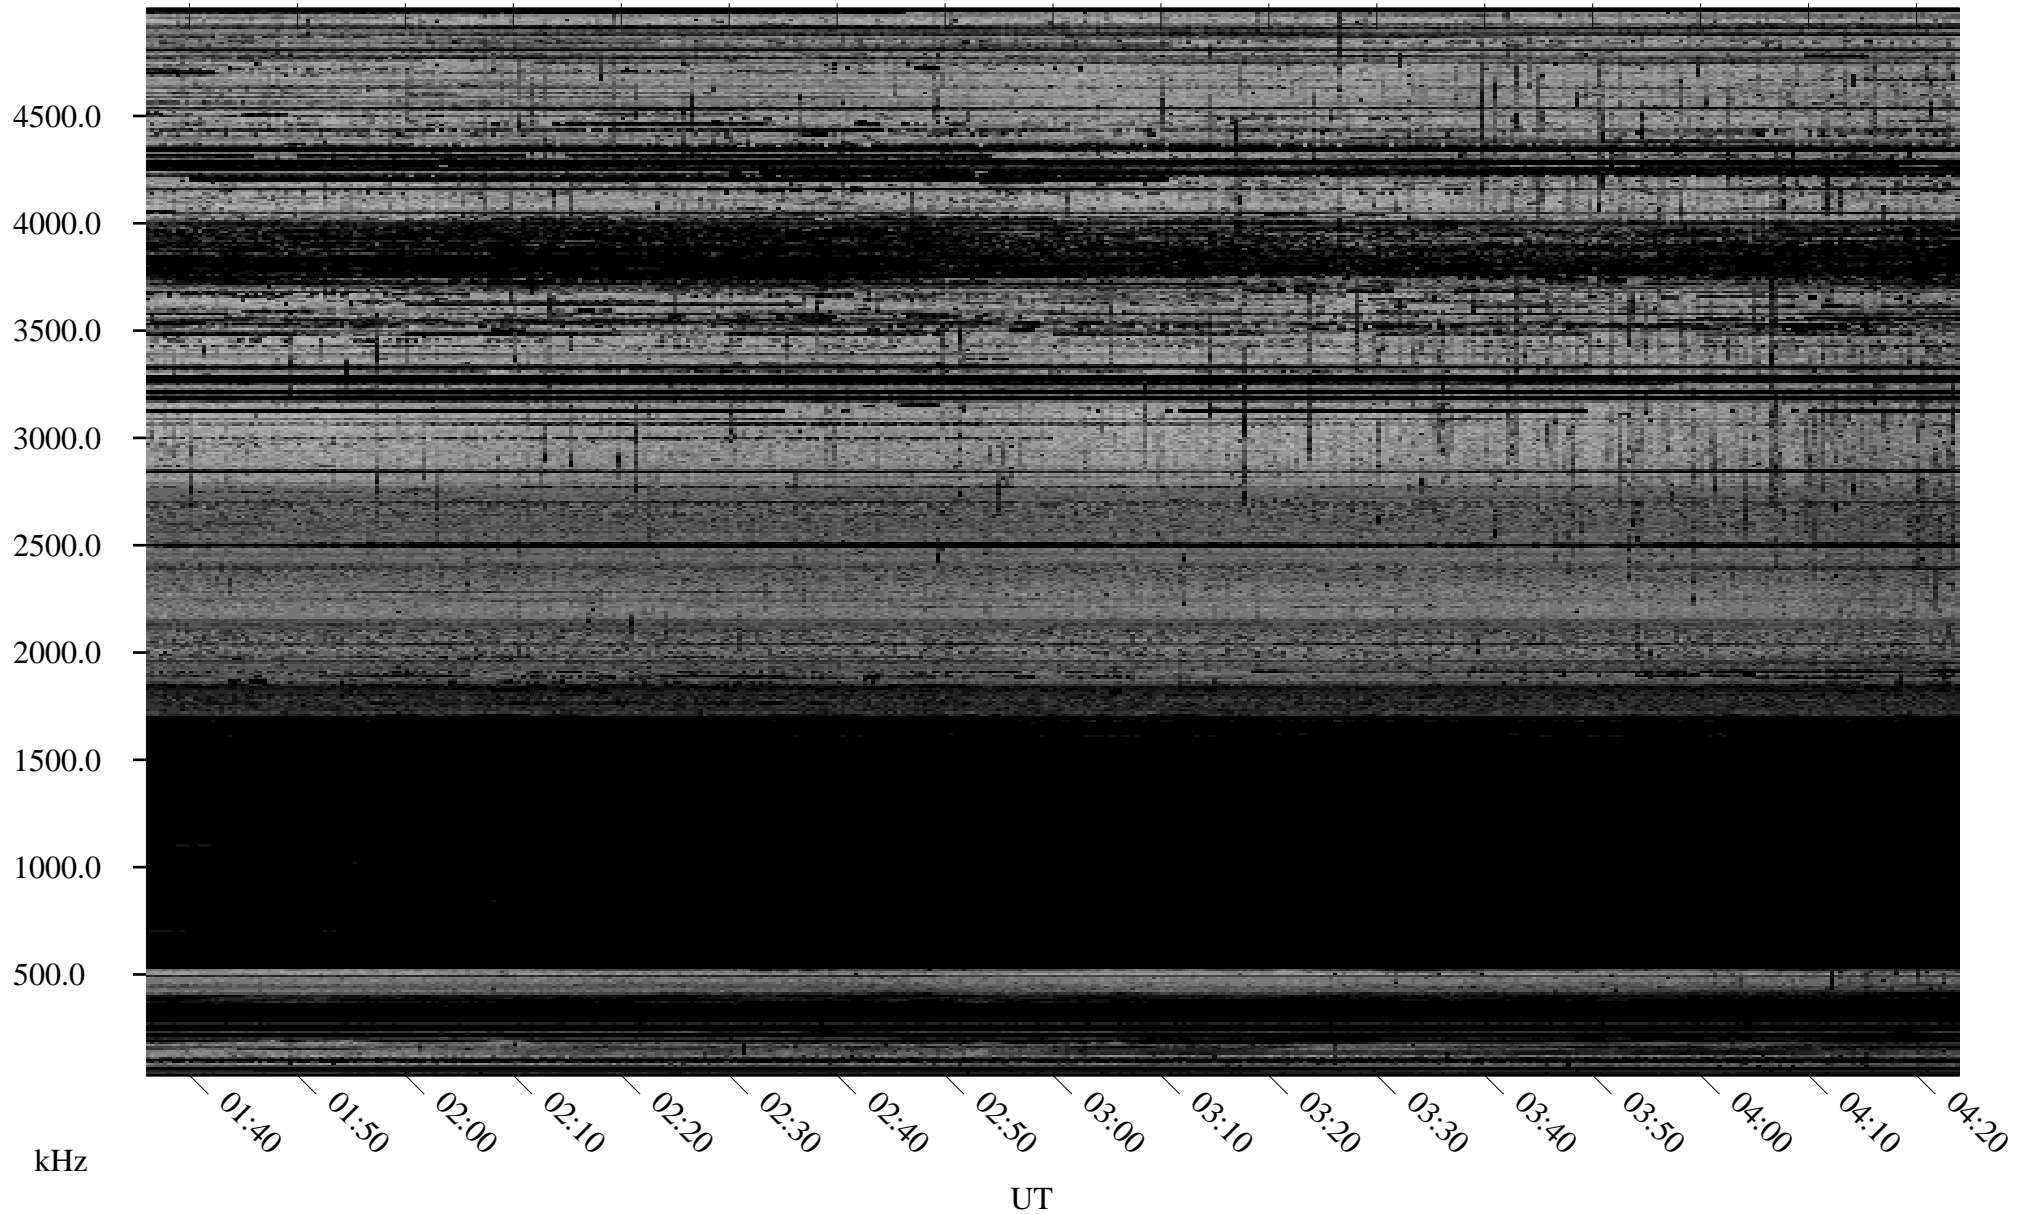

# 03/03/2006 Churchill, Manitoba

Linear Scale    Black = 161    White = 15

ch06062l.r00m max\_12

Page 1

# 03/03/2006 Churchill, Manitoba

Linear Scale    Black = 161    White = 15

ch06062l.r00m max\_12

# 03/04/2006 Churchill, Manitoba

Linear Scale    Black = 161    White = 15

ch06062l.r00m max\_12

Page 3

# 03/04/2006 Churchill, Manitoba

Linear Scale    Black = 161    White = 15

ch06062l.r00m max\_12

Page 4