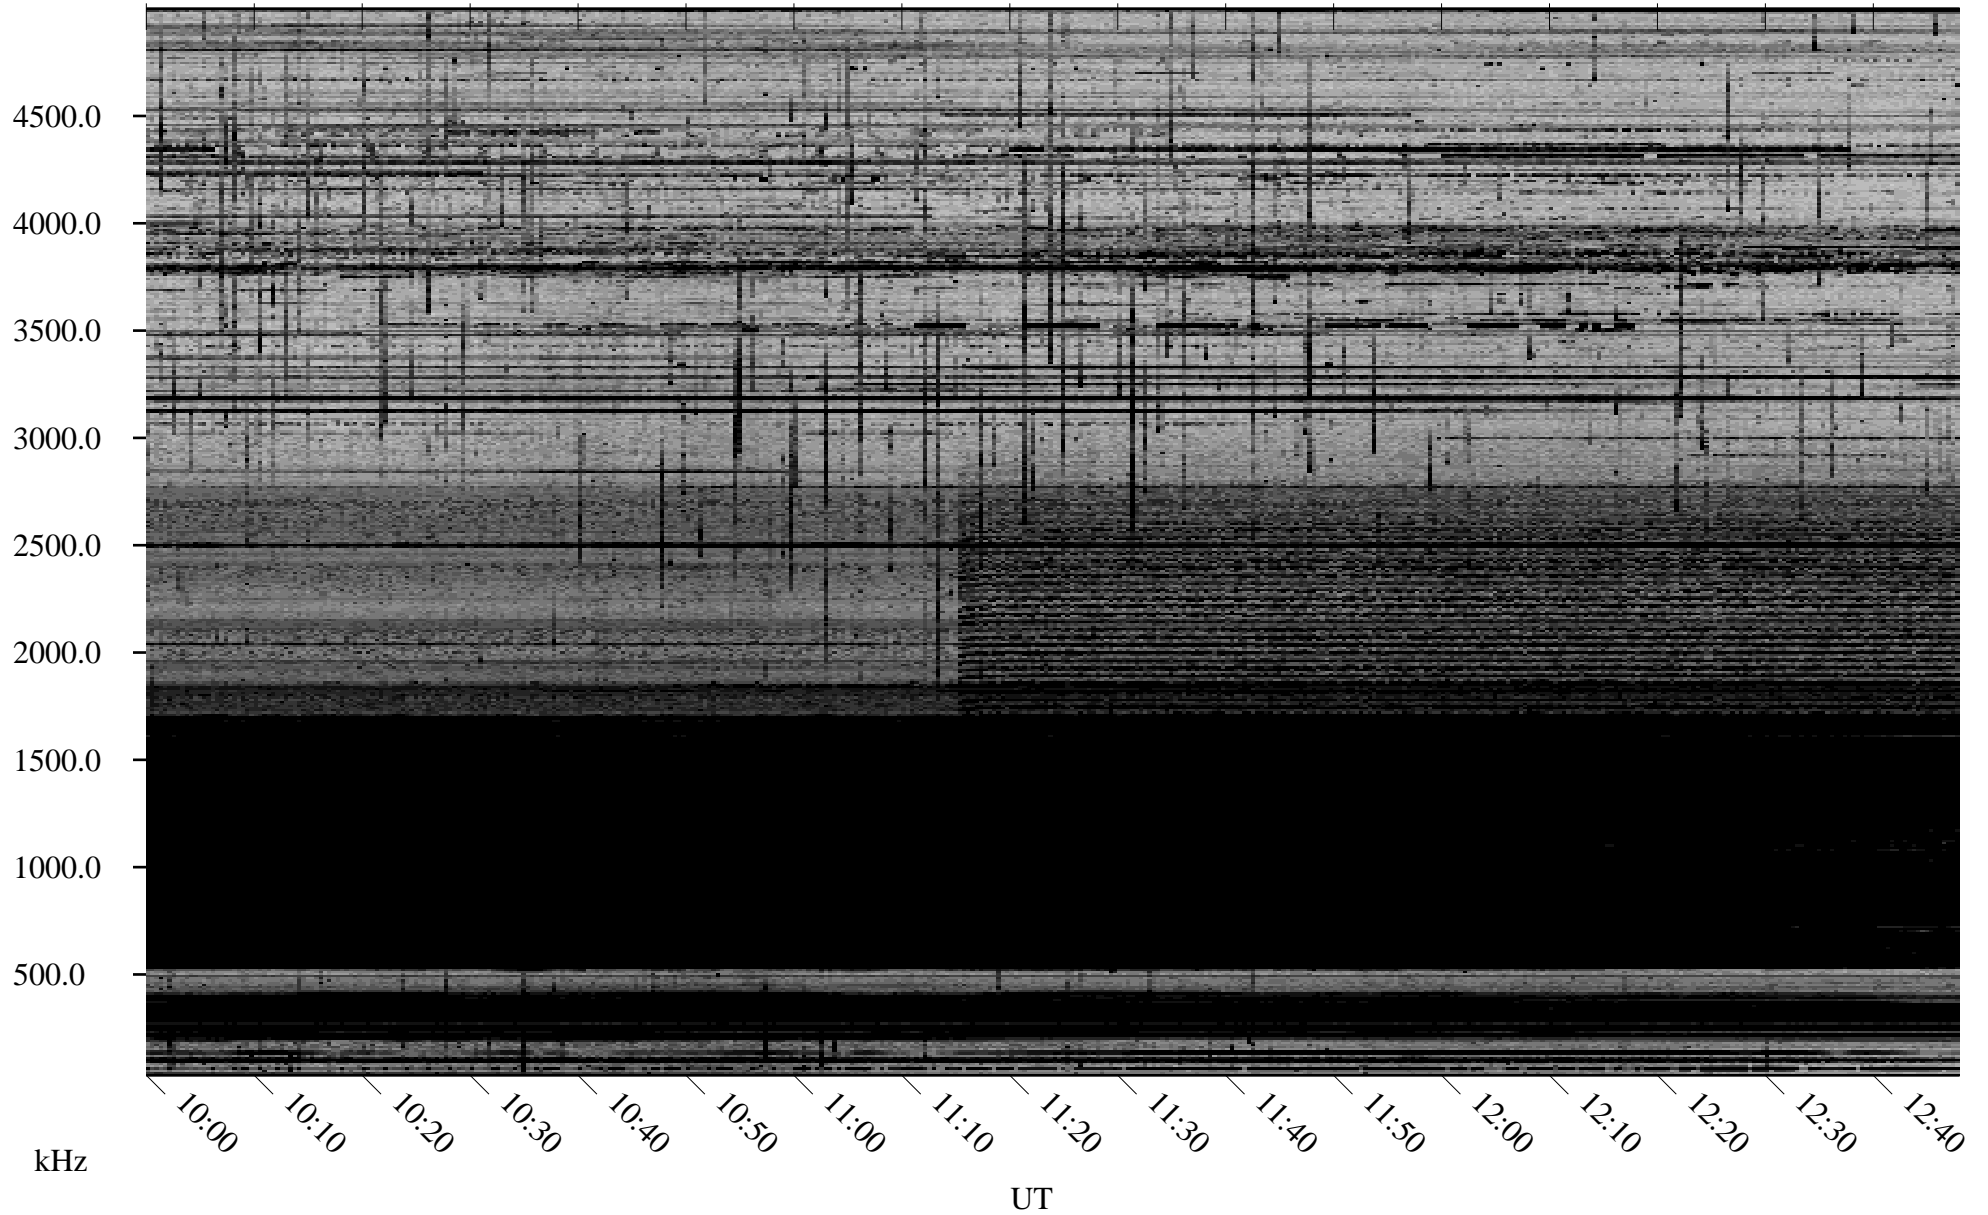

# 03/04/2006 Churchill, Manitoba

Linear Scale    Black = 161    White = 15

ch06062l.r00m max\_12

Page 4

# 03/04/2006 Churchill, Manitoba

Linear Scale    Black = 161    White = 15

ch06062l.r00m max\_12

Page 5

# 03/04/2006 Churchill, Manitoba

Linear Scale    Black = 161    White = 15

ch06062l.r00m max\_12

Page 6