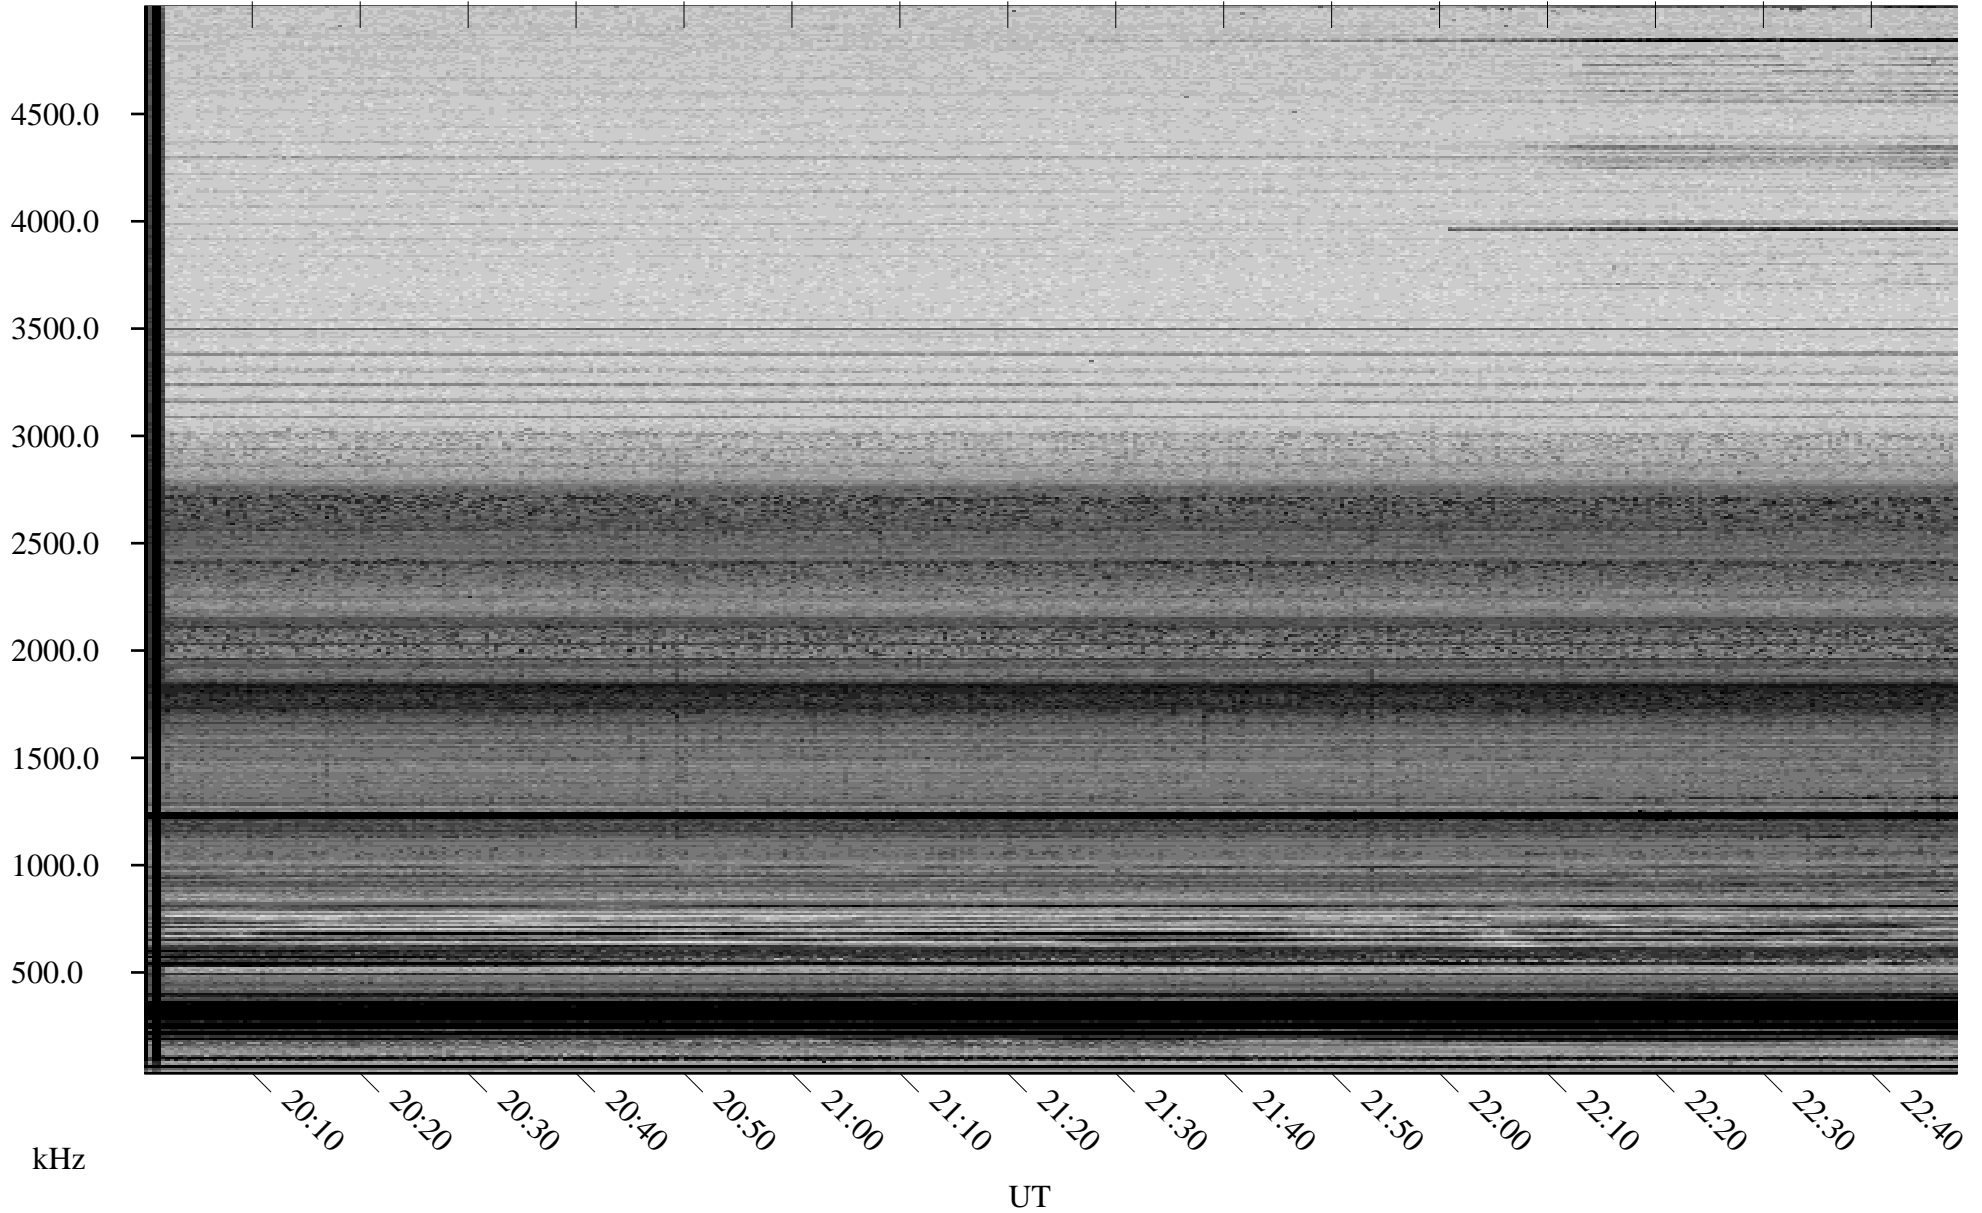

# 03/03/2006 Churchill, Manitoba

Linear Scale    Black = 161    White = 15

ch06062l.r00m max\_12

Page 1

# 03/03/2006 Churchill, Manitoba

Linear Scale    Black = 161    White = 15

ch06062l.r00m max\_12

# 03/04/2006 Churchill, Manitoba

Linear Scale    Black = 161    White = 15

ch06062l.r00m max\_12

Page 3

# 03/04/2006 Churchill, Manitoba

Linear Scale    Black = 161    White = 15

ch06062l.r00m max\_12

Page 4