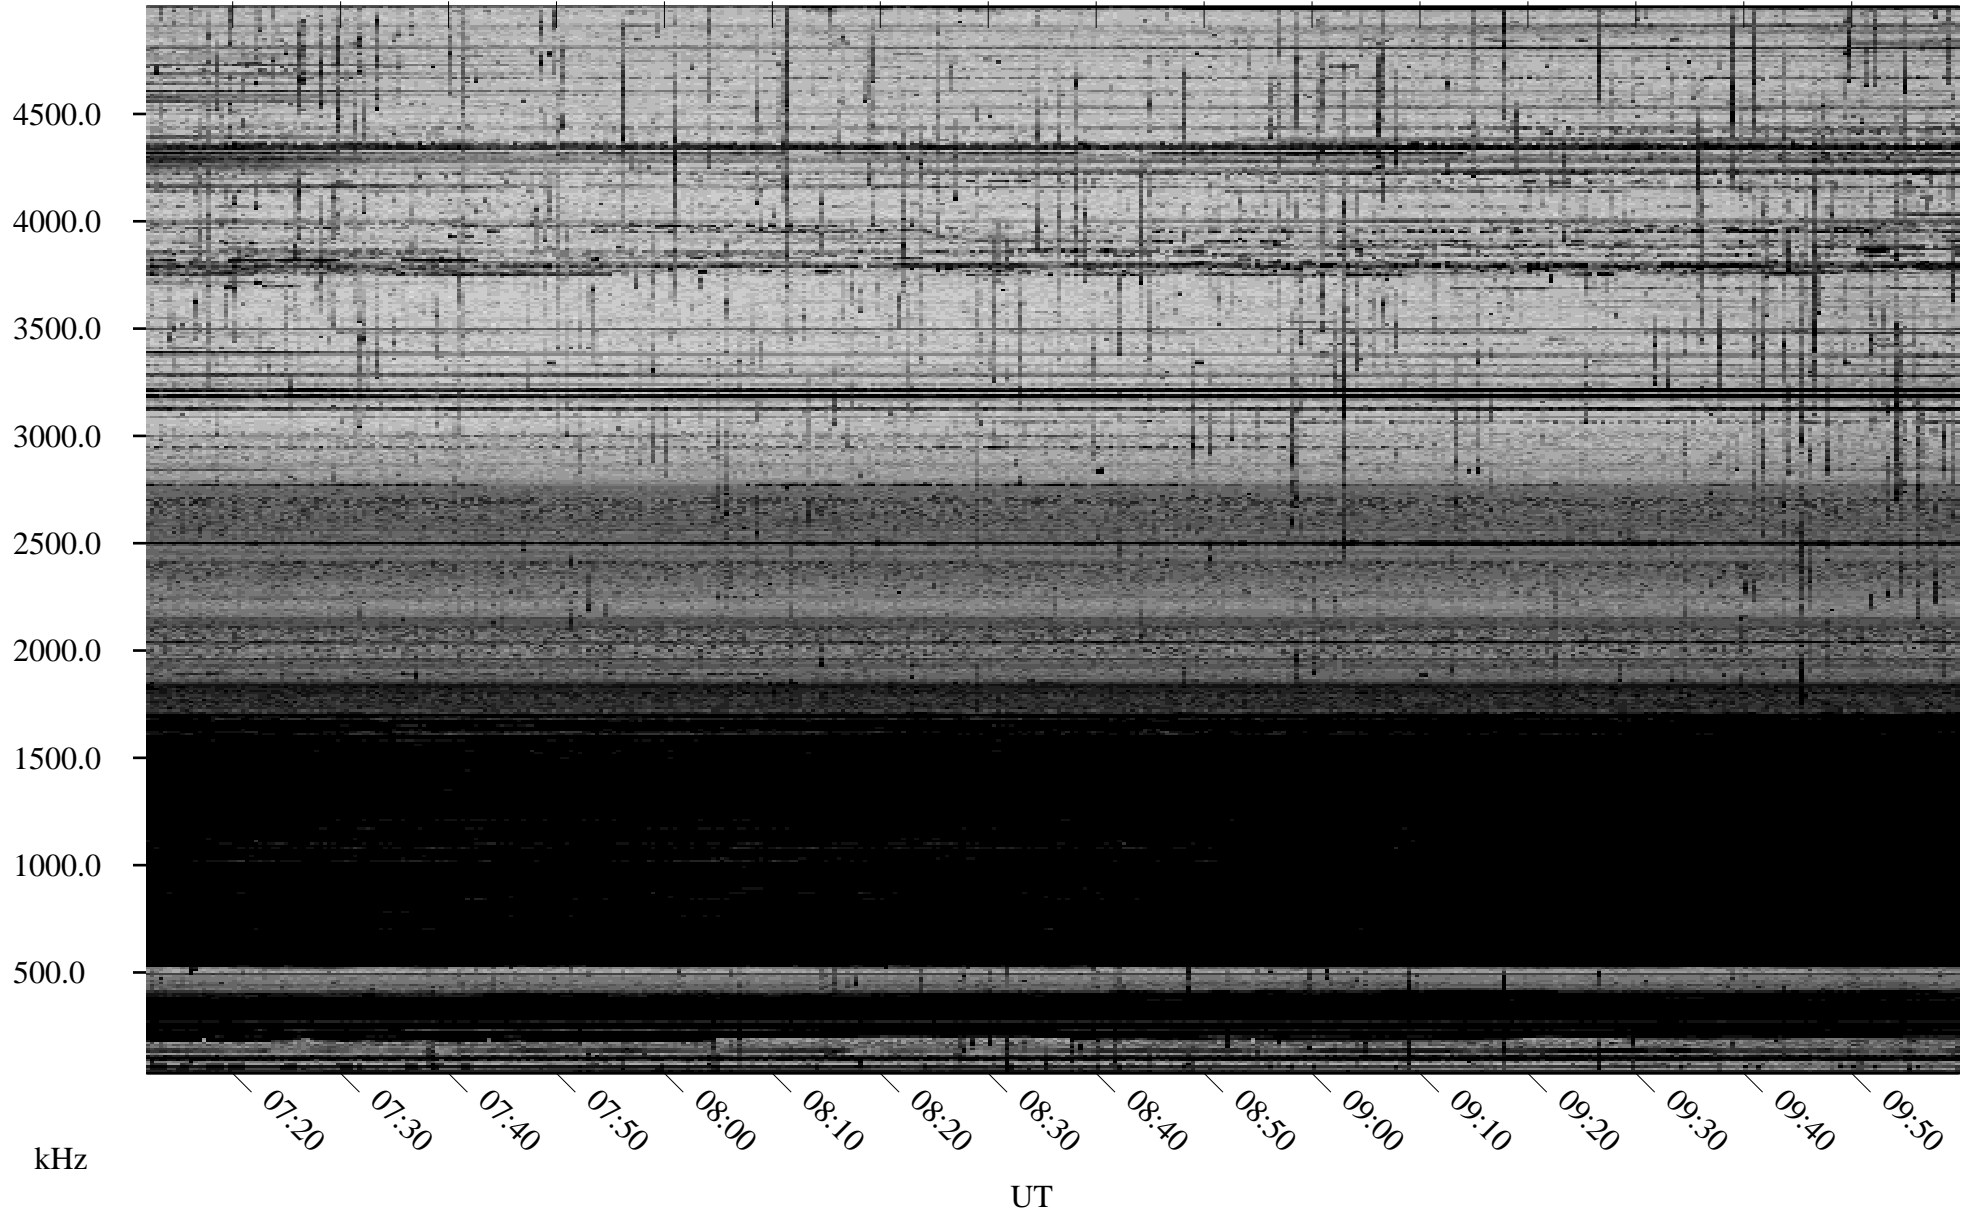

# 03/03/2006 Churchill, Manitoba

Linear Scale    Black = 161    White = 15

ch06062l.r00m max\_12

# 03/04/2006 Churchill, Manitoba

Linear Scale    Black = 161    White = 15

ch06062l.r00m max\_12

Page 4

# 03/04/2006 Churchill, Manitoba

Linear Scale    Black = 161    White = 15

ch06062l.r00m max\_12

Page 5

# 03/04/2006 Churchill, Manitoba

Linear Scale    Black = 161    White = 15

ch06062l.r00m max\_12

Page 6