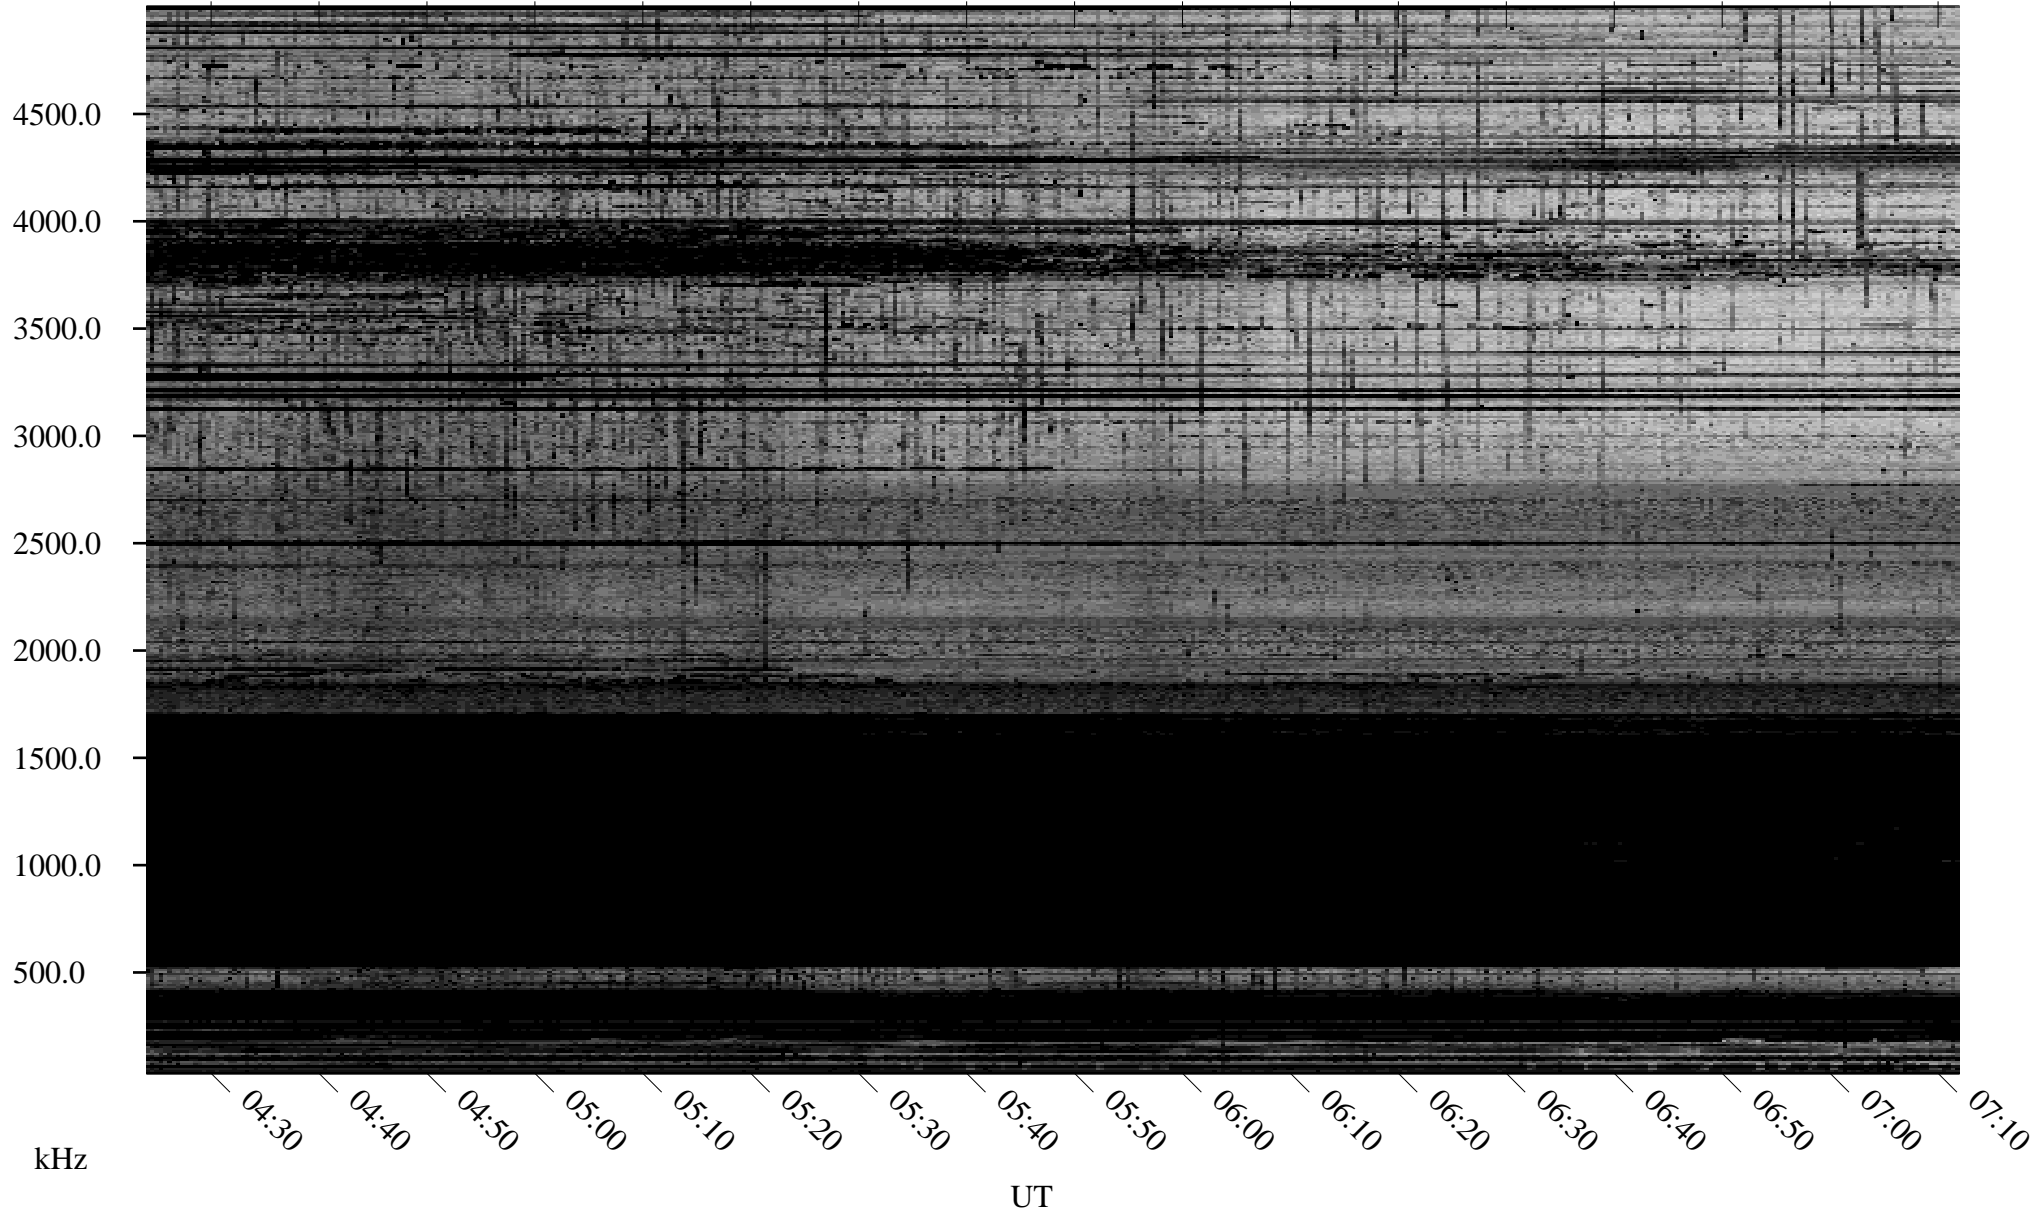

# 03/03/2006 Churchill, Manitoba

Linear Scale    Black = 161    White = 15

ch06062l.r00m max\_12

Page 1

# 03/03/2006 Churchill, Manitoba

Linear Scale    Black = 161    White = 15

ch06062l.r00m max\_12

# 03/04/2006 Churchill, Manitoba

Linear Scale    Black = 161    White = 15

ch06062l.r00m max\_12

Page 3

# 03/04/2006 Churchill, Manitoba

Linear Scale    Black = 161    White = 15

ch06062l.r00m max\_12

Page 4