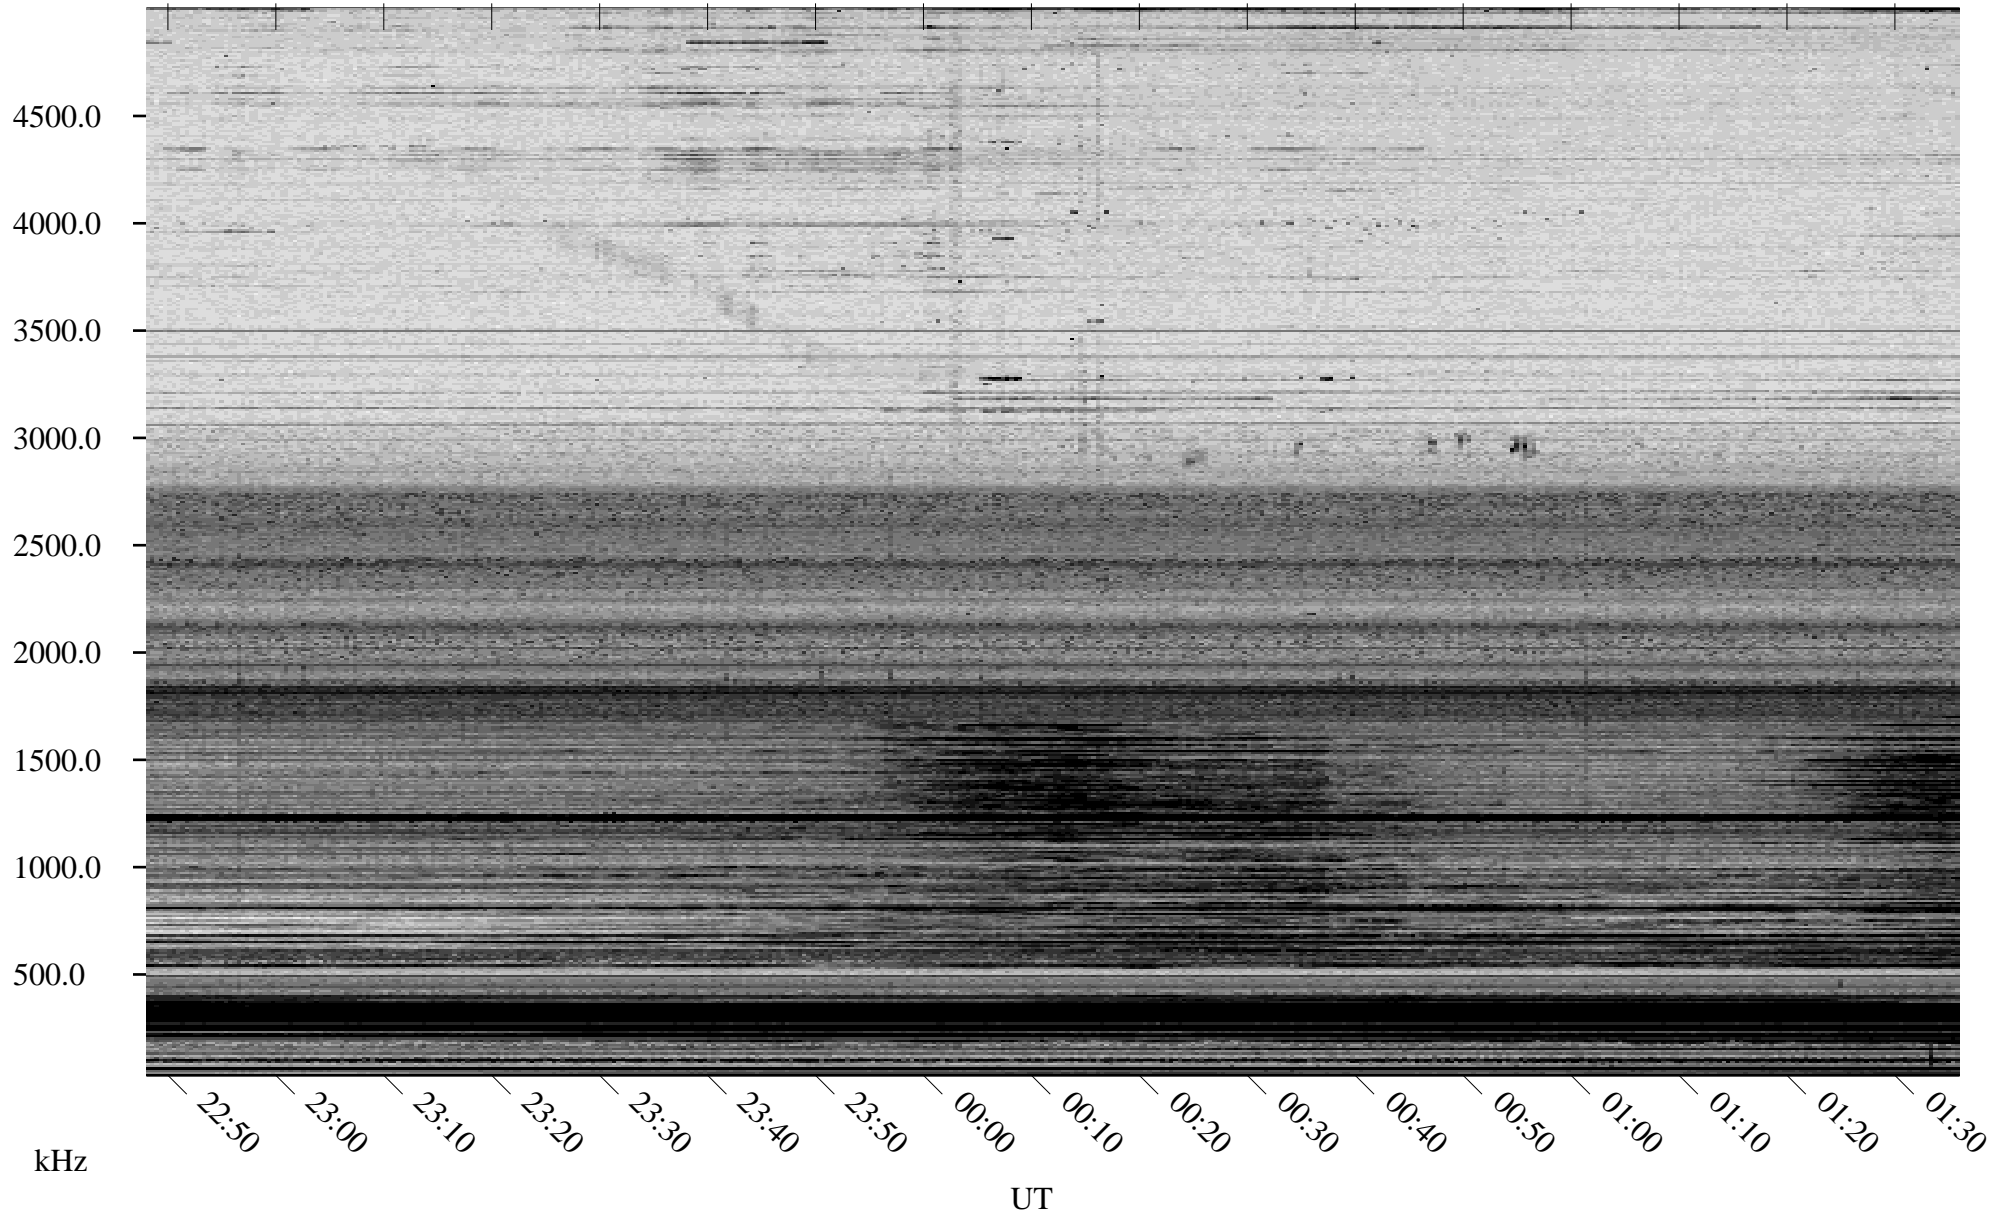

# 03/06/2006 Churchill, Manitoba

Linear Scale    Black = 161    White = 15

ch060651.r00m max\_12

Page 1

# 03/06/2006 Churchill, Manitoba

Linear Scale    Black = 161    White = 15

ch060651.r00m max\_12

Page 2

# 03/07/2006 Churchill, Manitoba

Linear Scale    Black = 161    White = 15

ch060651.r00m max\_12

Page 3

# 03/07/2006 Churchill, Manitoba

Linear Scale    Black = 161    White = 15

ch060651.r00m max\_12

Page 4