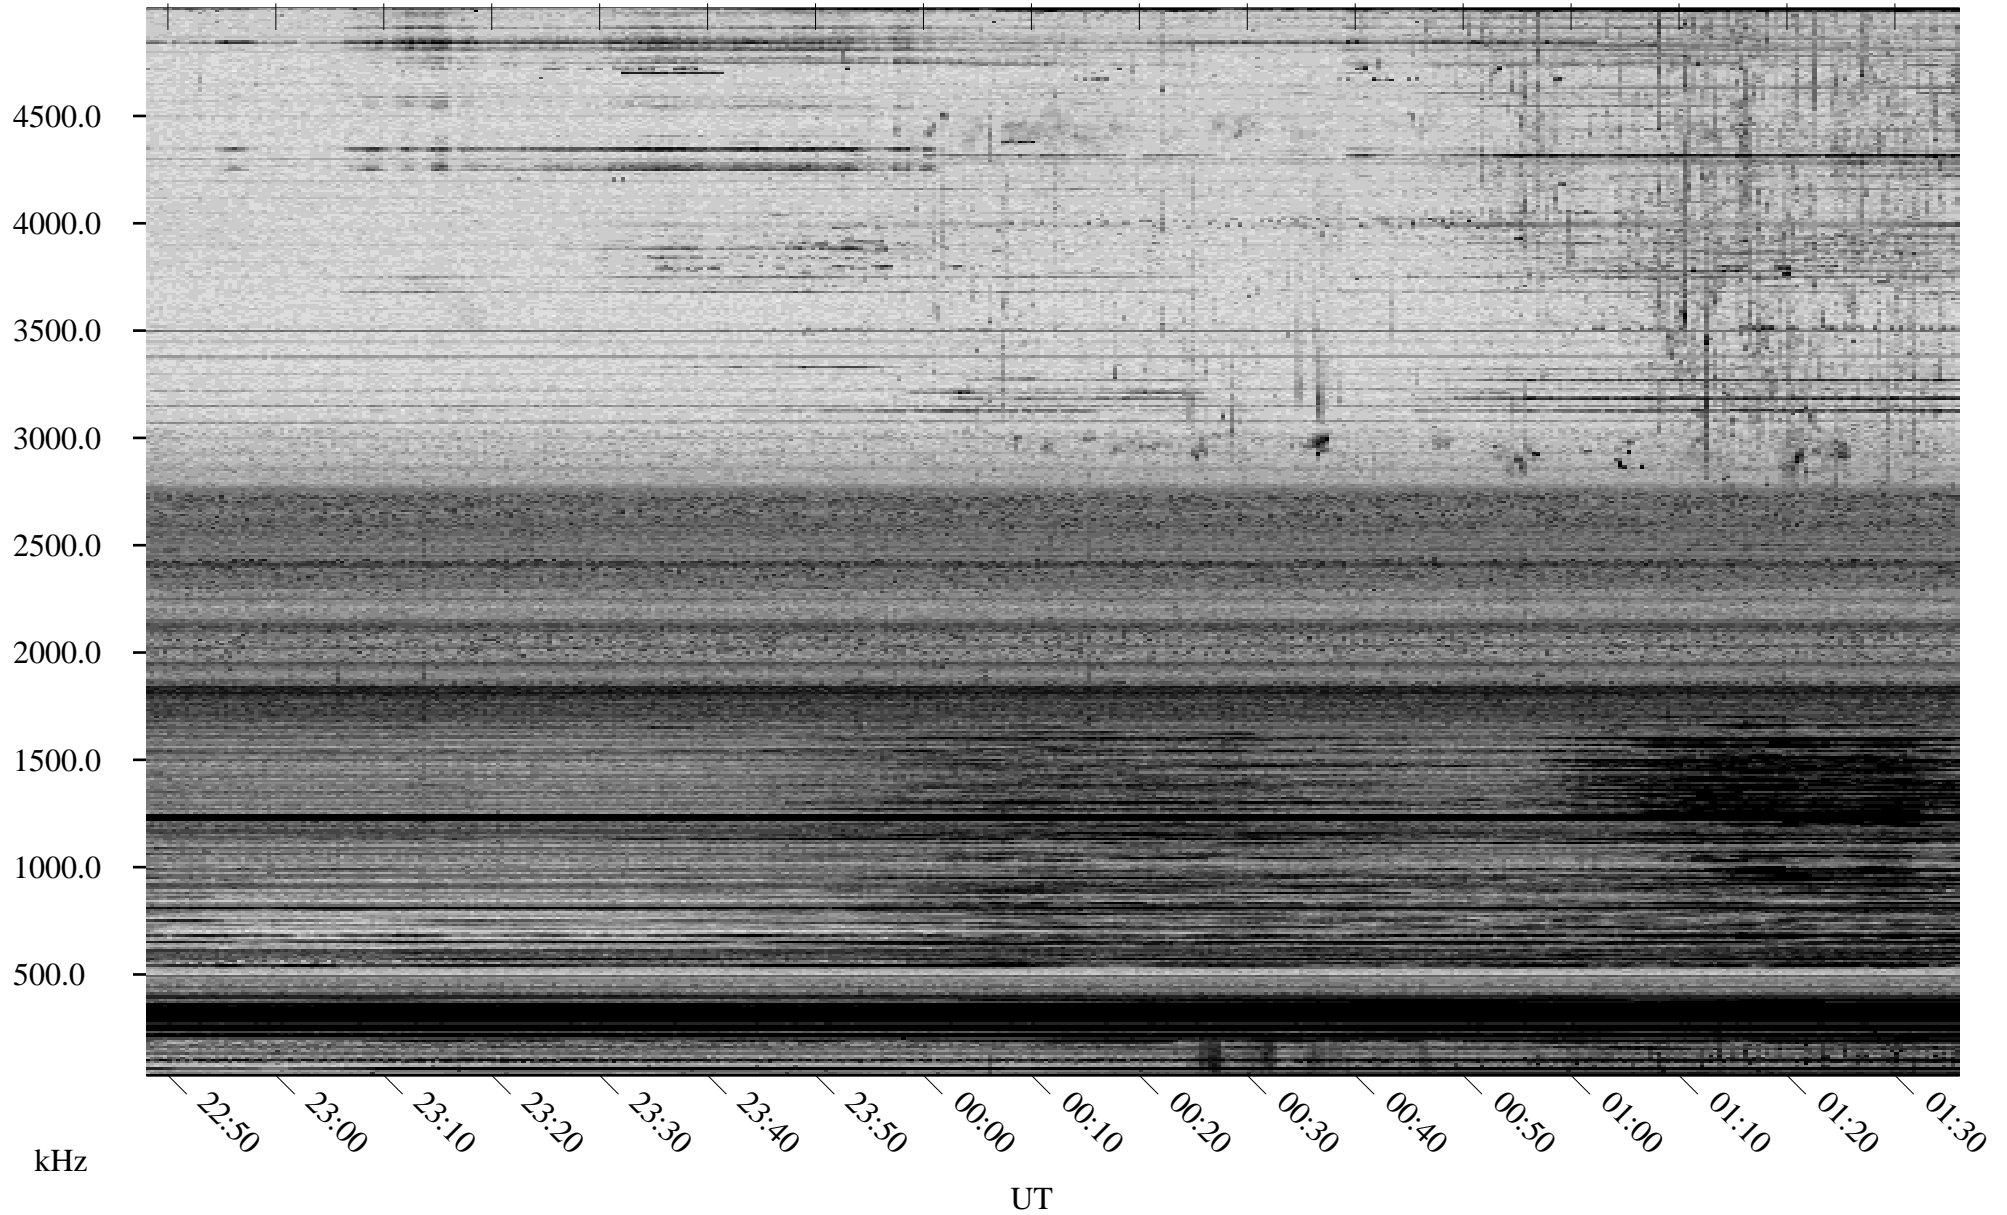

# 03/10/2006 Churchill, Manitoba

Linear Scale    Black = 161    White = 15

ch06069l.r00m max\_12

Page 1

# 03/10/2006 Churchill, Manitoba

Linear Scale    Black = 161    White = 15

ch06069l.r00m max\_12

Page 2

# 03/11/2006 Churchill, Manitoba

Linear Scale    Black = 161    White = 15

ch06069l.r00m max\_12

Page 3

# 03/11/2006 Churchill, Manitoba

Linear Scale    Black = 161    White = 15

ch06069l.r00m max\_12

Page 4