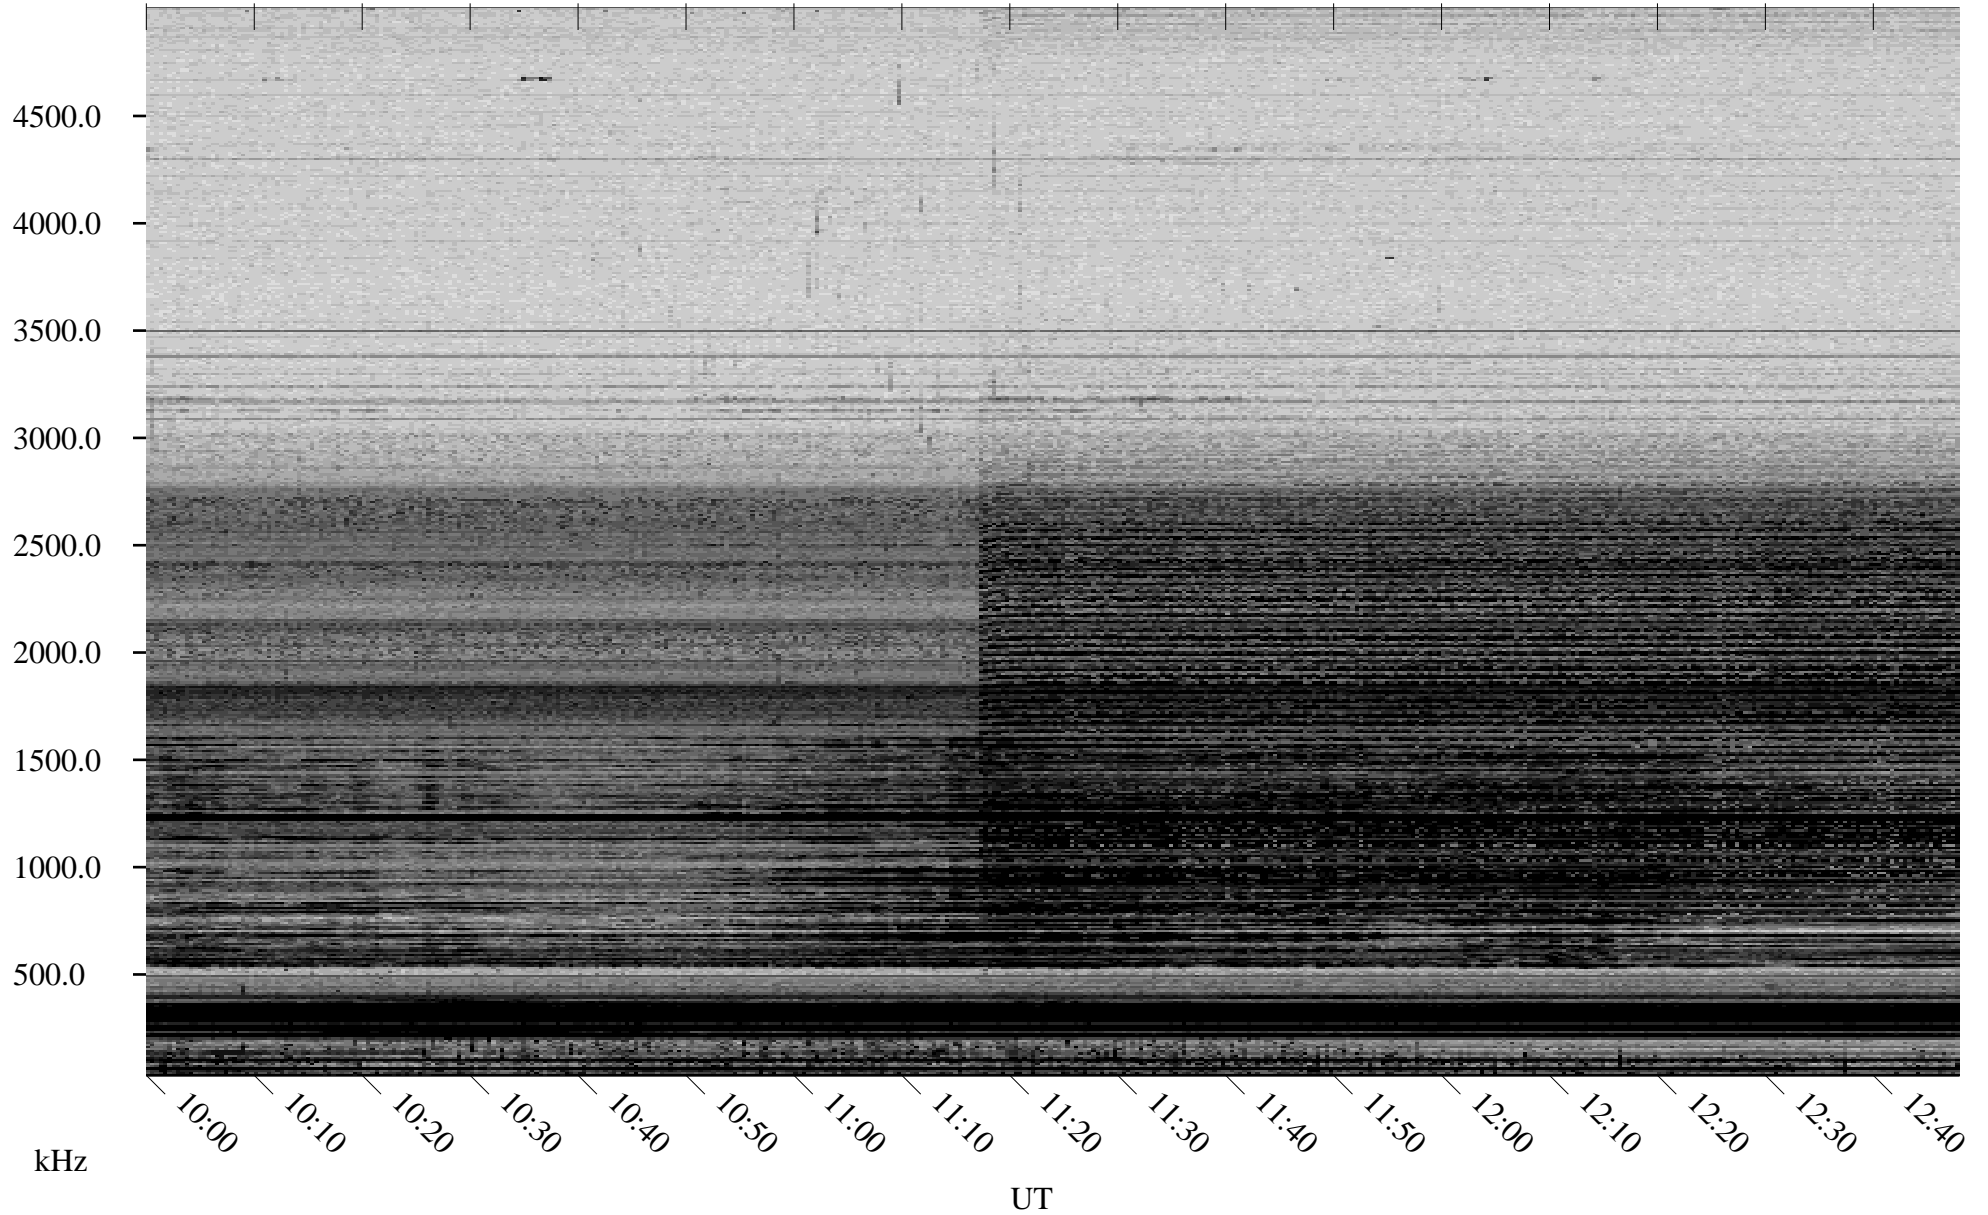

# 03/11/2006 Churchill, Manitoba

Linear Scale    Black = 161    White = 15

ch06069l.r00m max\_12

Page 5

# 03/11/2006 Churchill, Manitoba

Linear Scale    Black = 161    White = 15

ch06069l.r00m max\_12

Page 6

# 03/11/2006 Churchill, Manitoba

Linear Scale    Black = 161    White = 15

ch06069l.r00m max\_12

Page 7

# 03/11/2006 Churchill, Manitoba

Linear Scale    Black = 161    White = 15

ch06069l.r00m max\_12