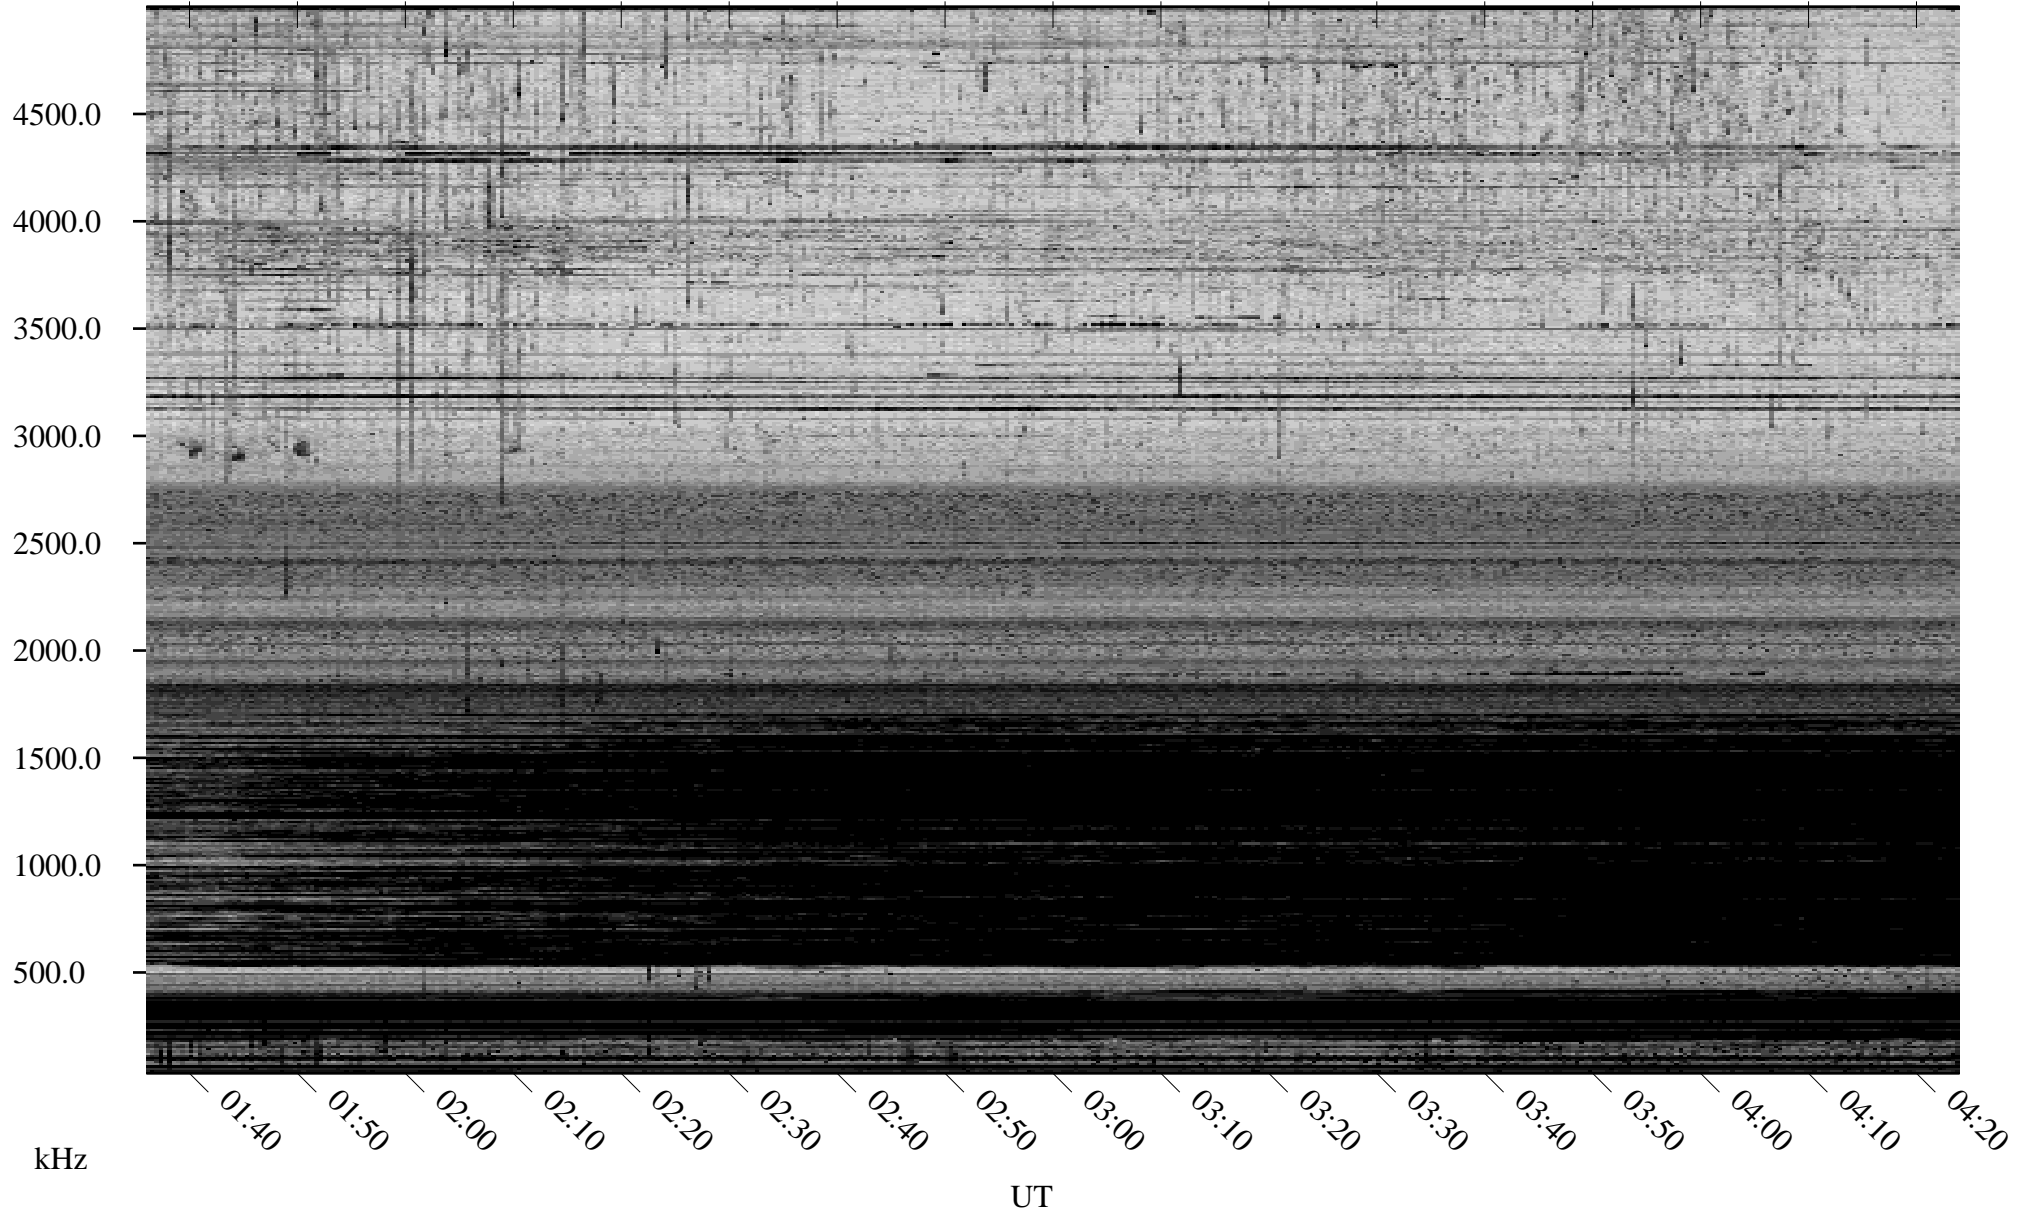

# 03/10/2006 Churchill, Manitoba

Linear Scale    Black = 161    White = 15

ch06069l.r00m max\_12

Page 1

# 03/10/2006 Churchill, Manitoba

Linear Scale    Black = 161    White = 15

ch06069l.r00m max\_12

Page 2

# 03/11/2006 Churchill, Manitoba

Linear Scale    Black = 161    White = 15

ch06069l.r00m max\_12

Page 3

# 03/11/2006 Churchill, Manitoba

Linear Scale    Black = 161    White = 15

ch06069l.r00m max\_12

Page 4