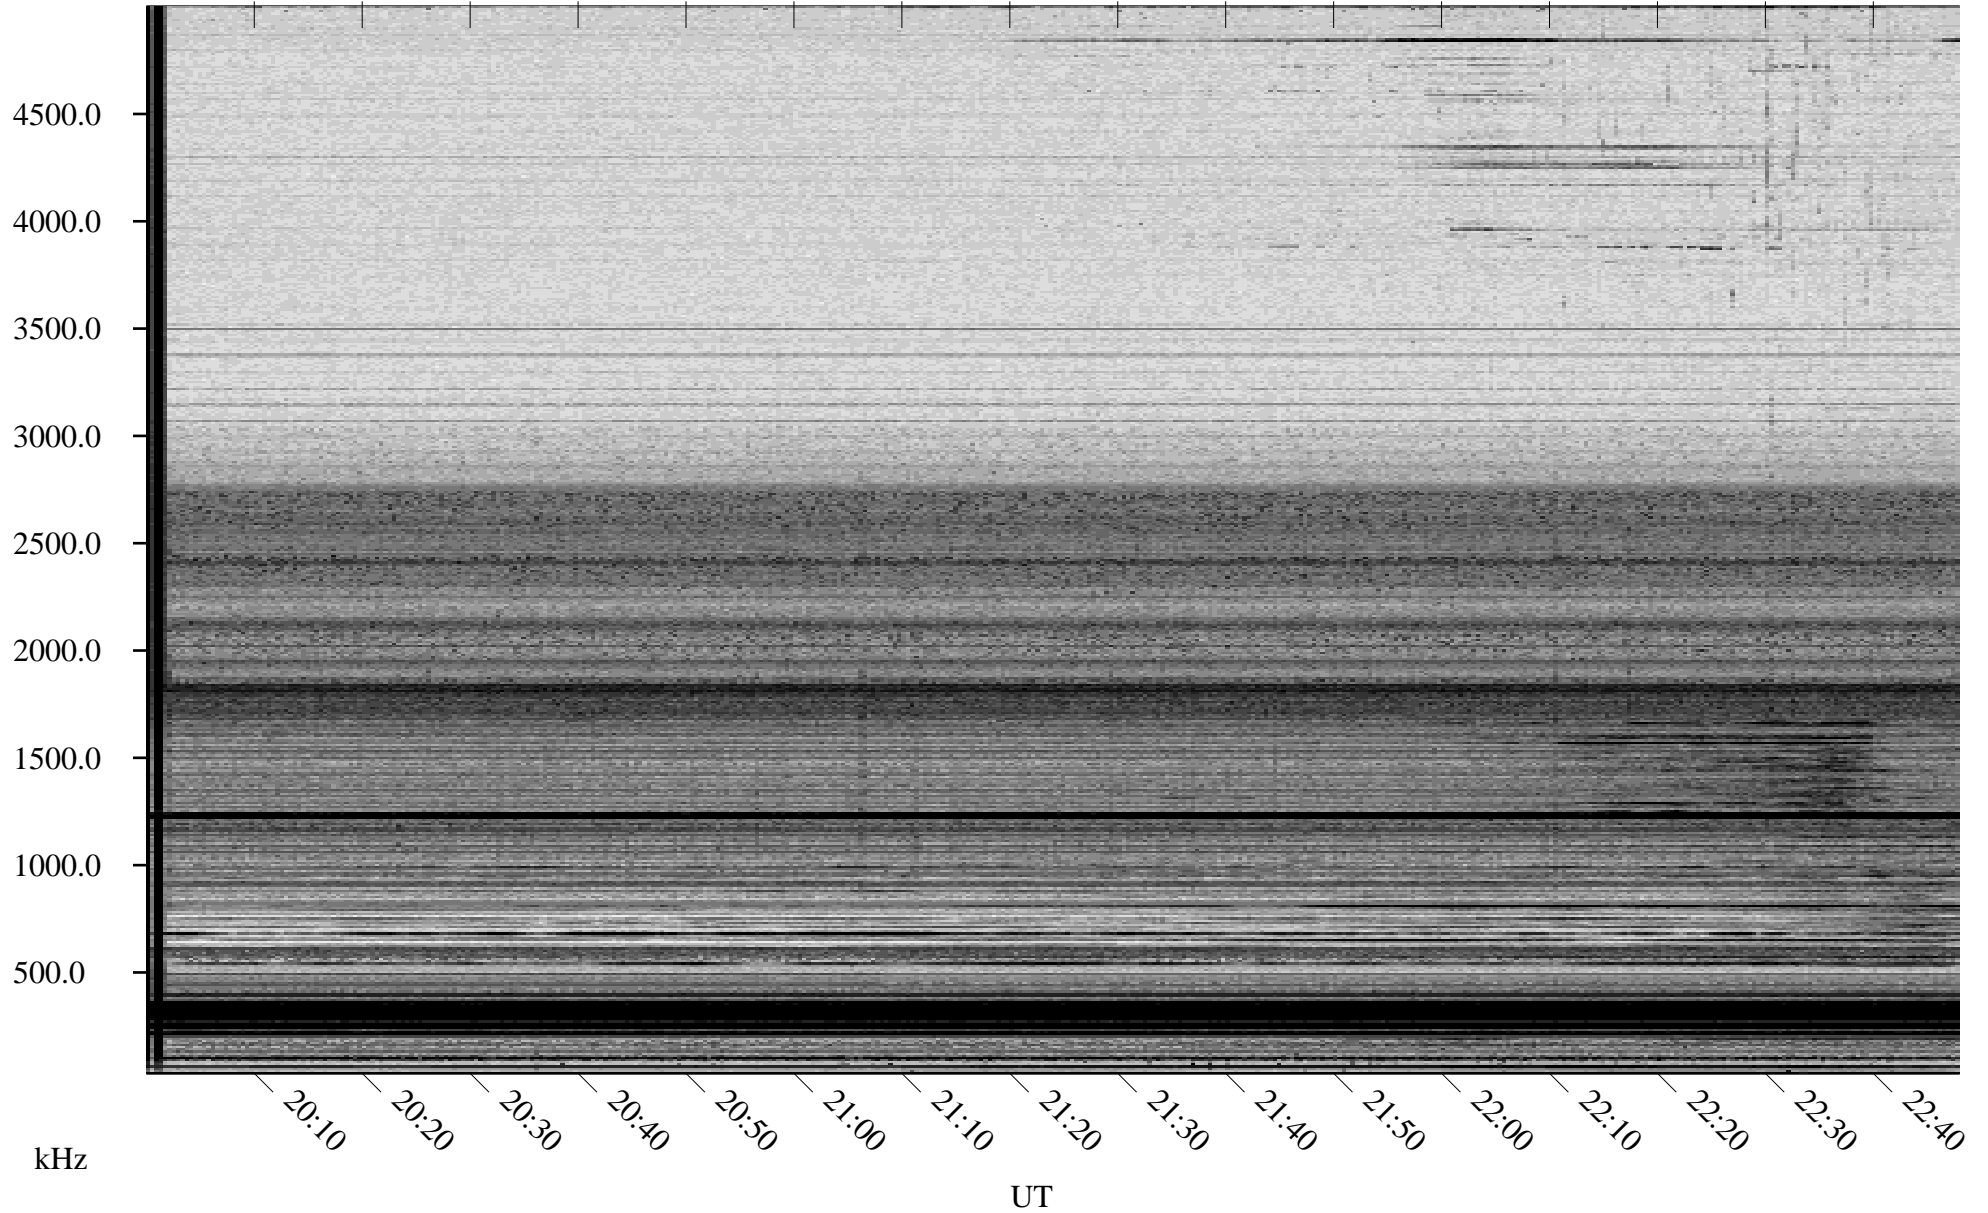

# 03/10/2006 Churchill, Manitoba

Linear Scale    Black = 161    White = 15

ch06069l.r00m max\_12

Page 1

# 03/10/2006 Churchill, Manitoba

Linear Scale    Black = 161    White = 15

ch06069l.r00m max\_12

Page 2

# 03/11/2006 Churchill, Manitoba

Linear Scale    Black = 161    White = 15

ch06069l.r00m max\_12

Page 3

# 03/11/2006 Churchill, Manitoba

Linear Scale    Black = 161    White = 15

ch06069l.r00m max\_12

Page 4