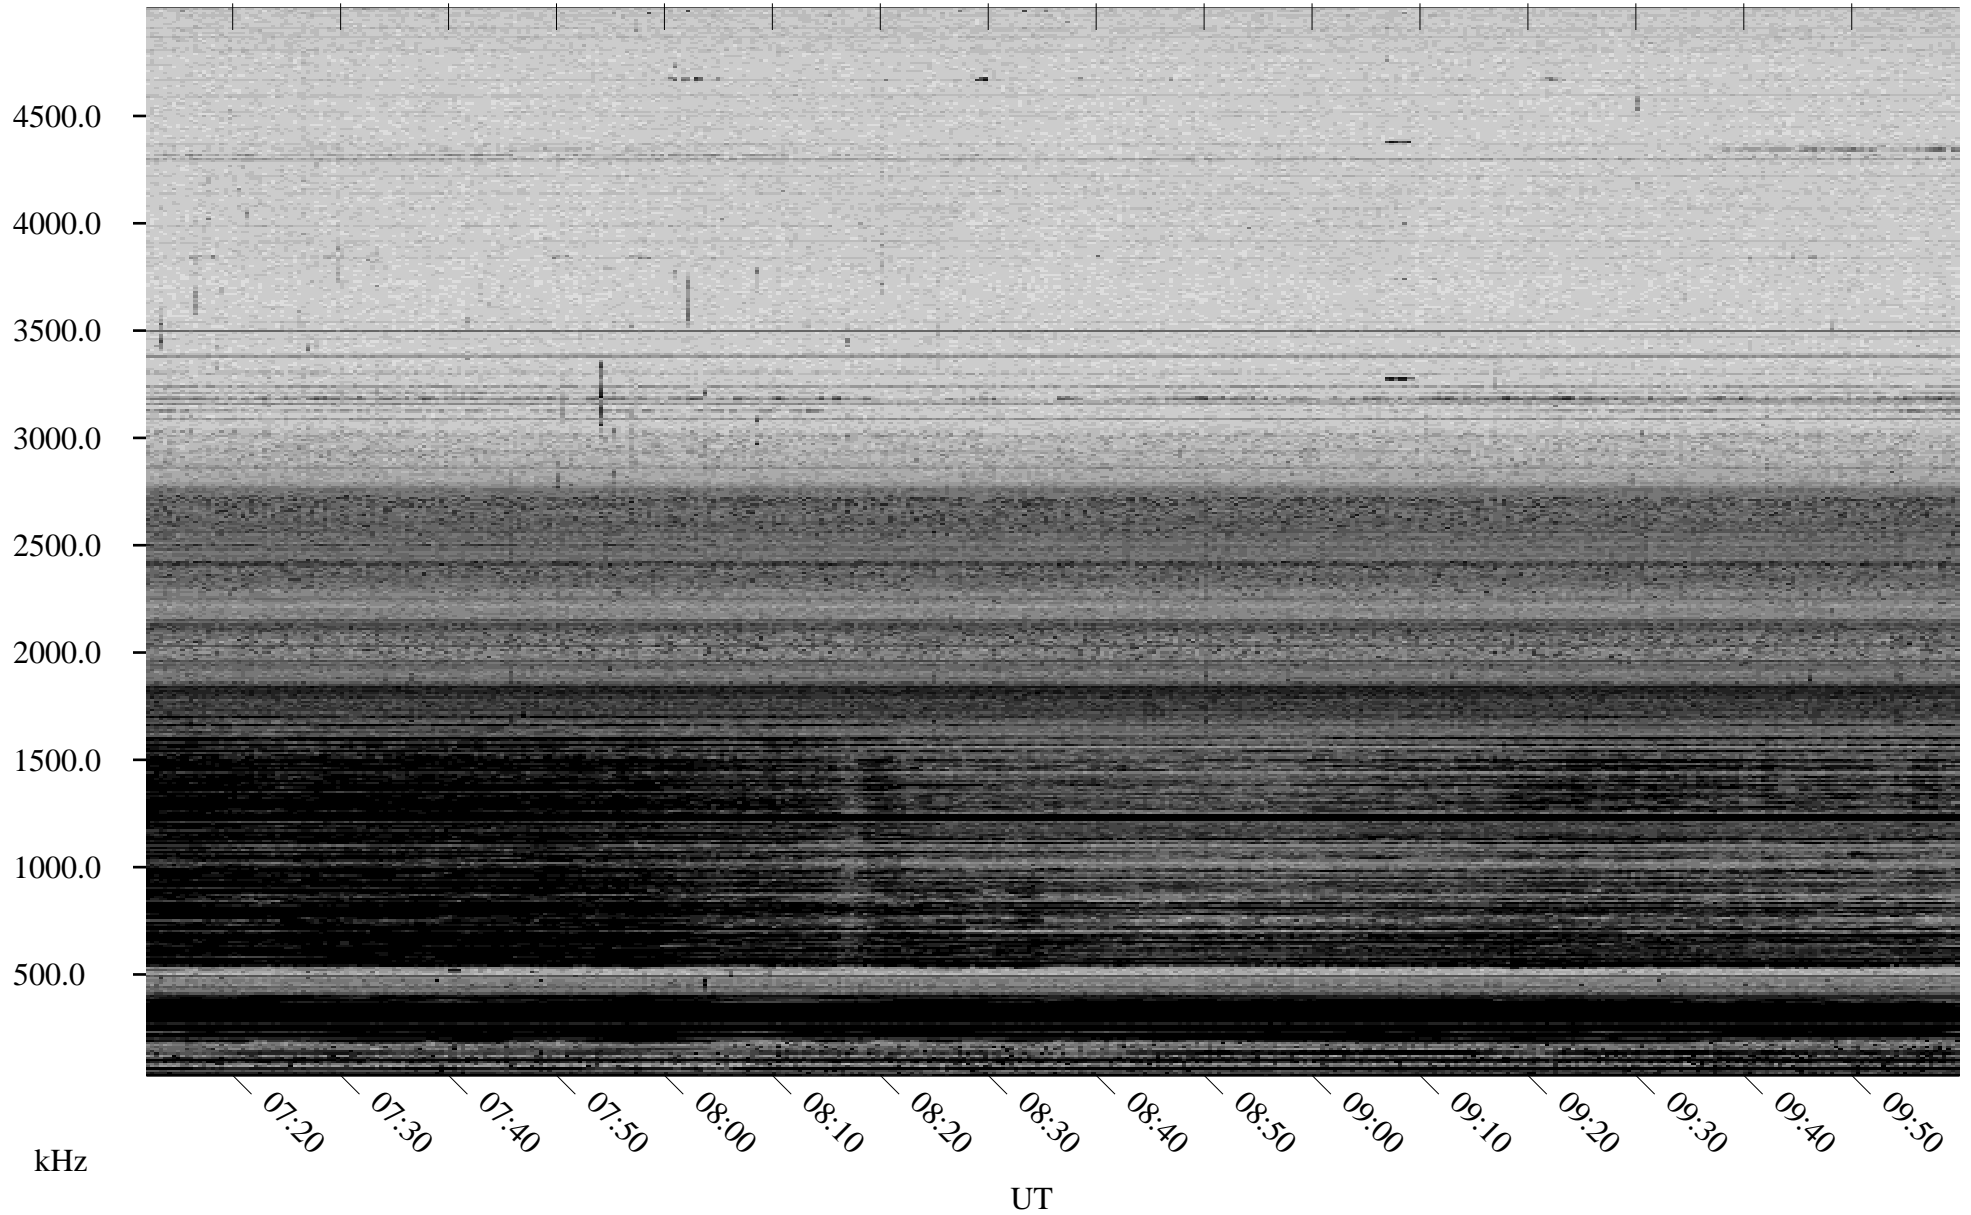

# 03/11/2006 Churchill, Manitoba

Linear Scale    Black = 161    White = 15

ch06069l.r00m max\_12

Page 3

# 03/11/2006 Churchill, Manitoba

Linear Scale    Black = 161    White = 15

ch06069l.r00m max\_12

Page 4

# 03/11/2006 Churchill, Manitoba

Linear Scale    Black = 161    White = 15

ch06069l.r00m max\_12

Page 5

# 03/11/2006 Churchill, Manitoba

Linear Scale    Black = 161    White = 15

ch06069l.r00m max\_12

Page 6