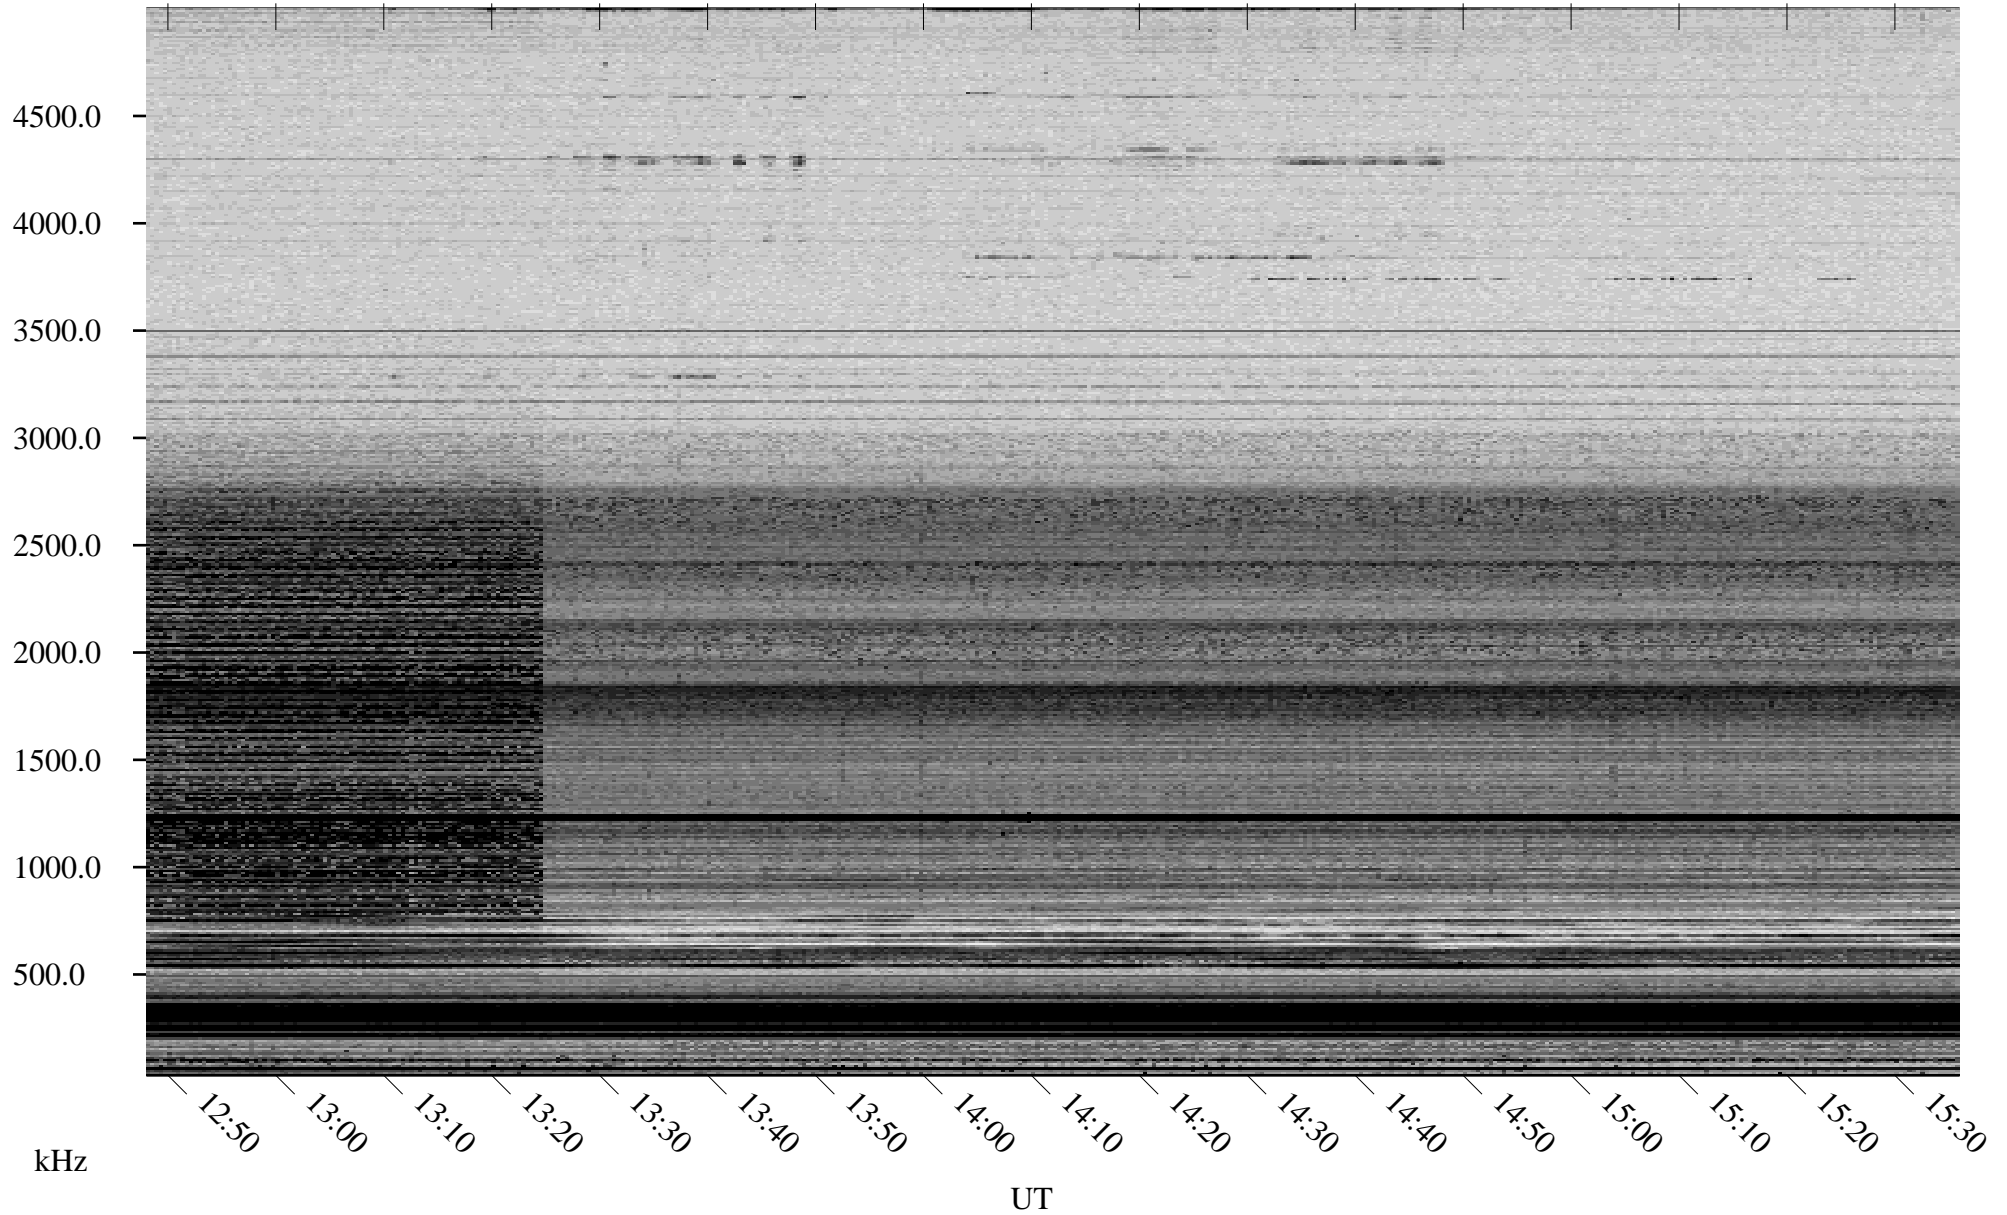

# 03/11/2006 Churchill, Manitoba

Linear Scale    Black = 161    White = 15

ch06069l.r00m max\_12

Page 5

# 03/11/2006 Churchill, Manitoba

Linear Scale    Black = 161    White = 15

ch06069l.r00m max\_12

Page 6

# 03/11/2006 Churchill, Manitoba

Linear Scale    Black = 161    White = 15

ch06069l.r00m max\_12

Page 7

# 03/11/2006 Churchill, Manitoba

Linear Scale    Black = 161    White = 15

ch06069l.r00m max\_12