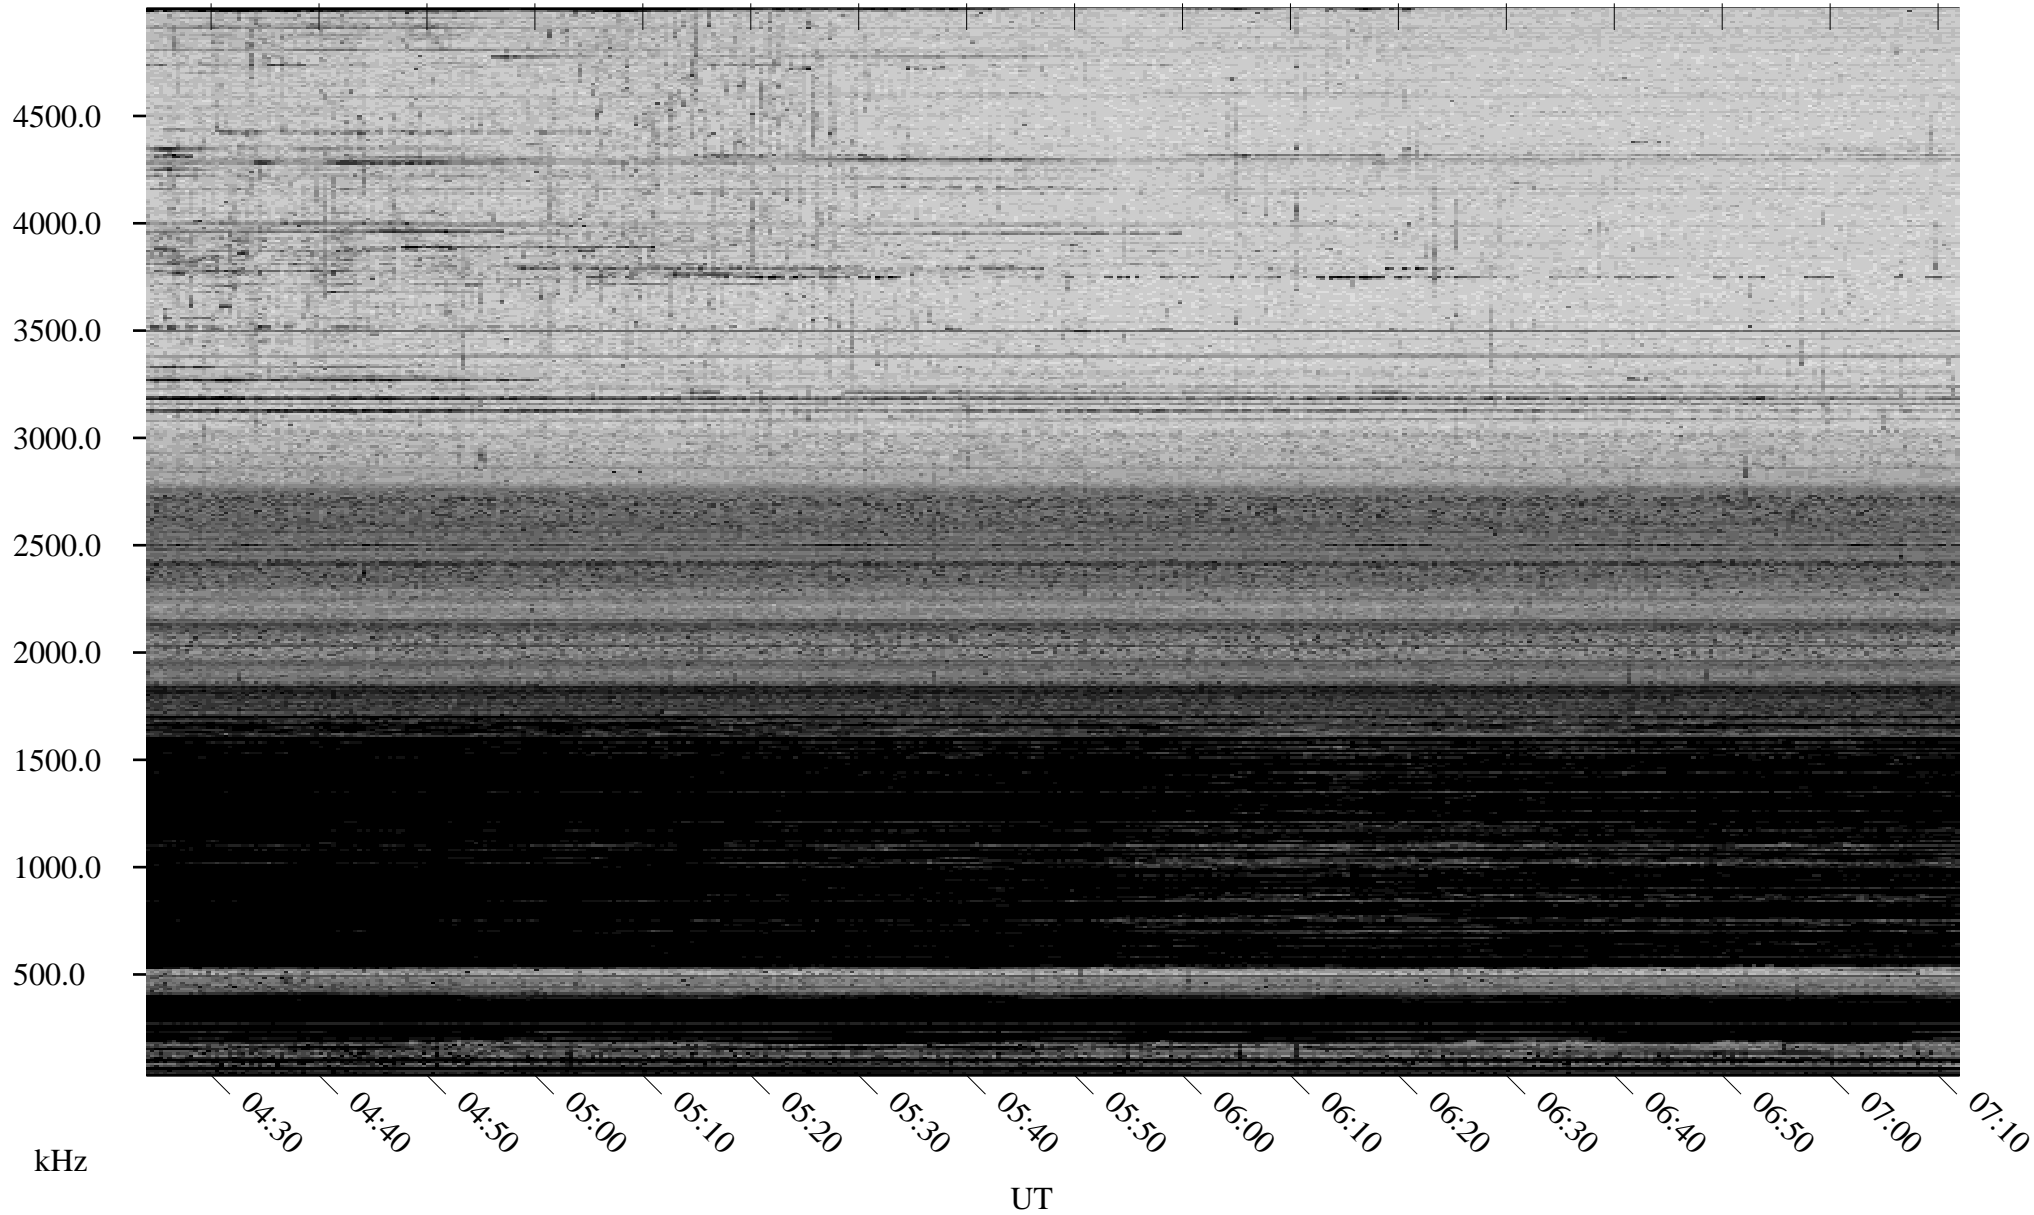

# 03/10/2006 Churchill, Manitoba

Linear Scale    Black = 161    White = 15

ch06069l.r00m max\_12

Page 1

# 03/10/2006 Churchill, Manitoba

Linear Scale    Black = 161    White = 15

ch06069l.r00m max\_12

Page 2

# 03/11/2006 Churchill, Manitoba

Linear Scale    Black = 161    White = 15

ch06069l.r00m max\_12

Page 3

# 03/11/2006 Churchill, Manitoba

Linear Scale    Black = 161    White = 15

ch06069l.r00m max\_12

Page 4