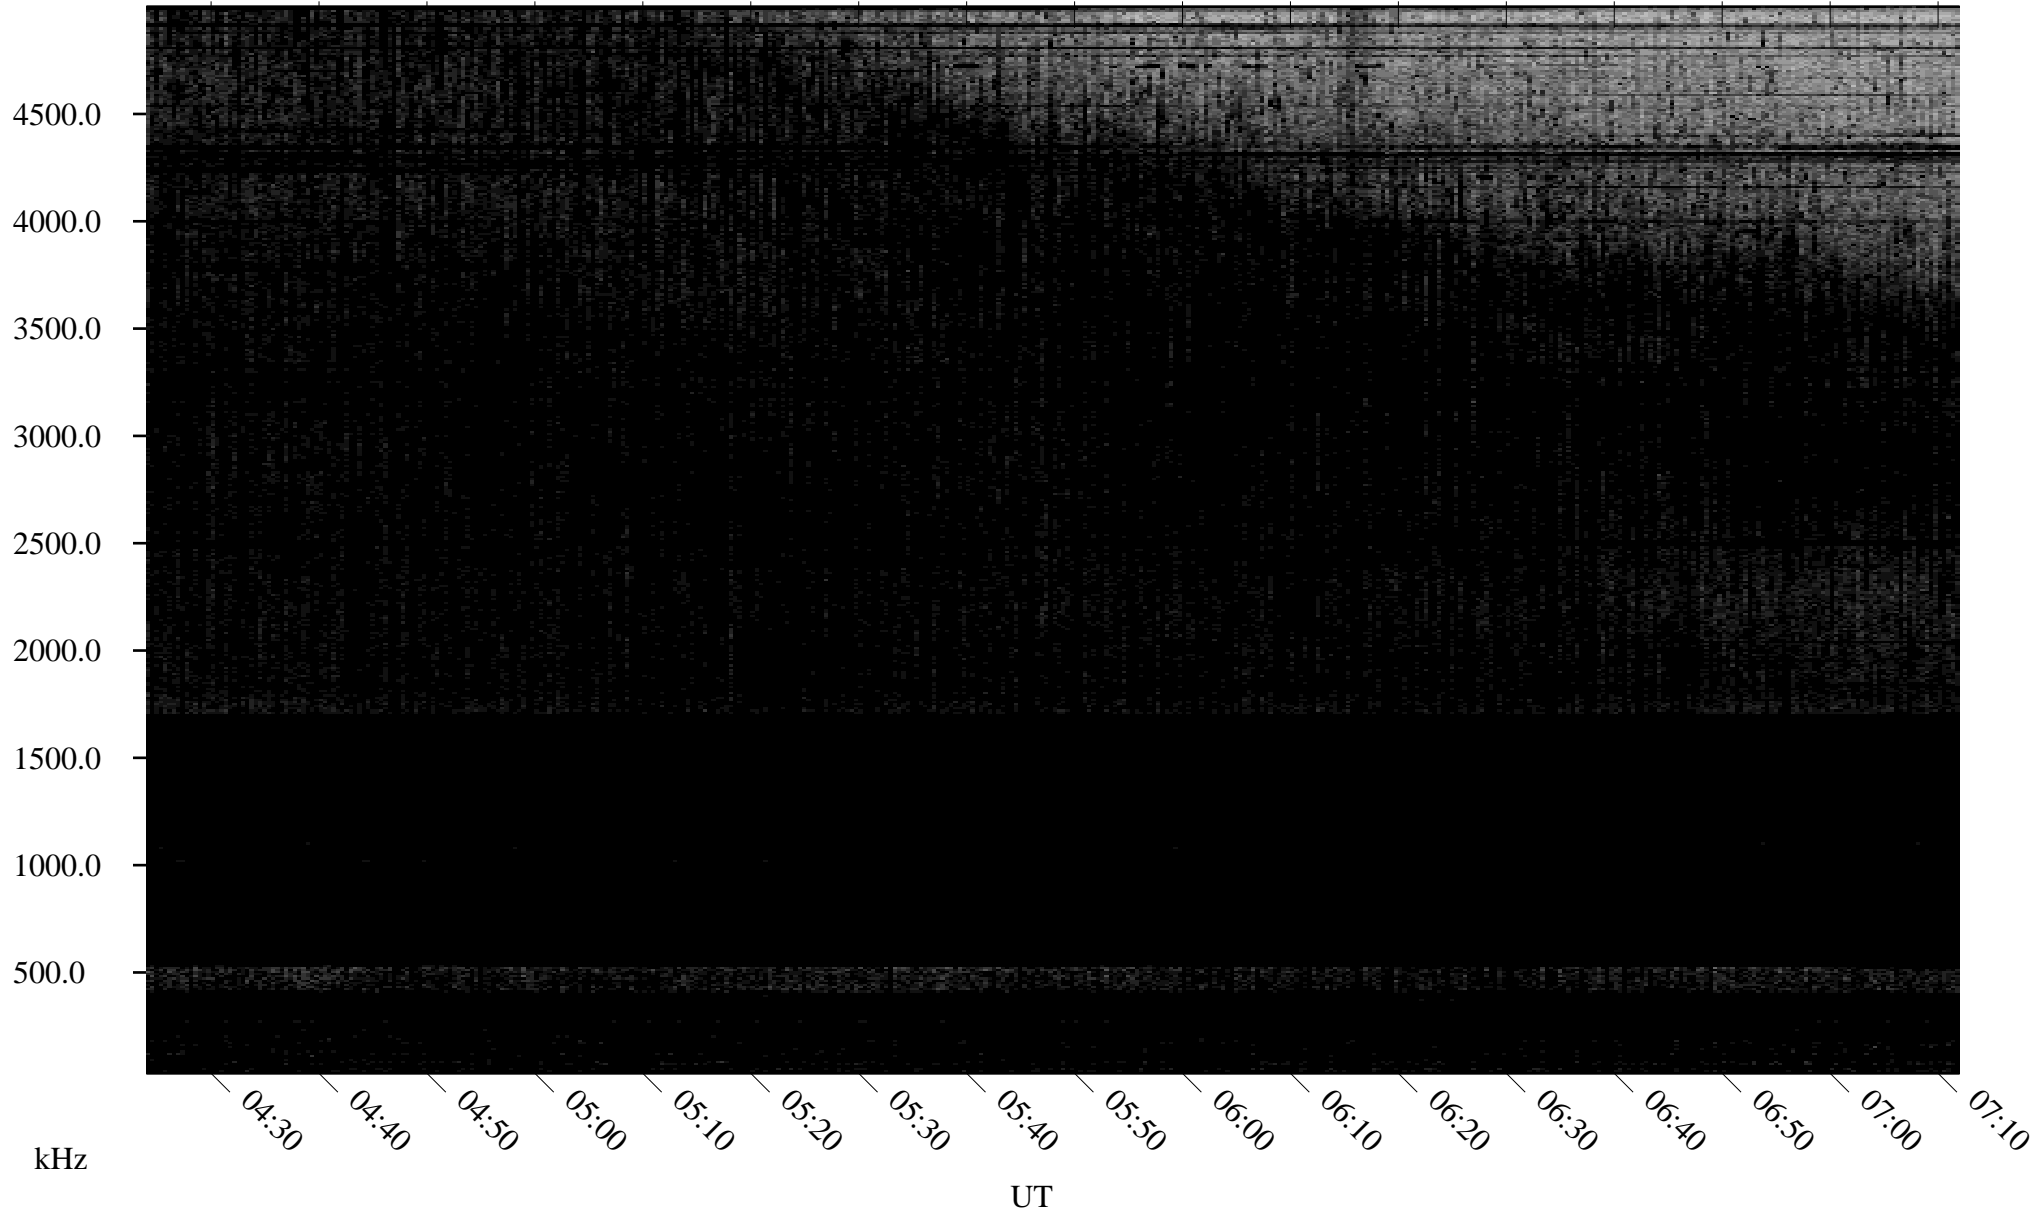

# 03/12/2006 Churchill, Manitoba

Linear Scale    Black = 161    White = 15

ch060711.r00m max\_12

Page 1

# 03/12/2006 Churchill, Manitoba

Linear Scale    Black = 161    White = 15

ch060711.r00m max\_12

Page 2

# 03/13/2006 Churchill, Manitoba

Linear Scale    Black = 161    White = 15

ch060711.r00m max\_12

Page 3

# 03/13/2006 Churchill, Manitoba

Linear Scale    Black = 161    White = 15

ch060711.r00m max\_12

Page 4