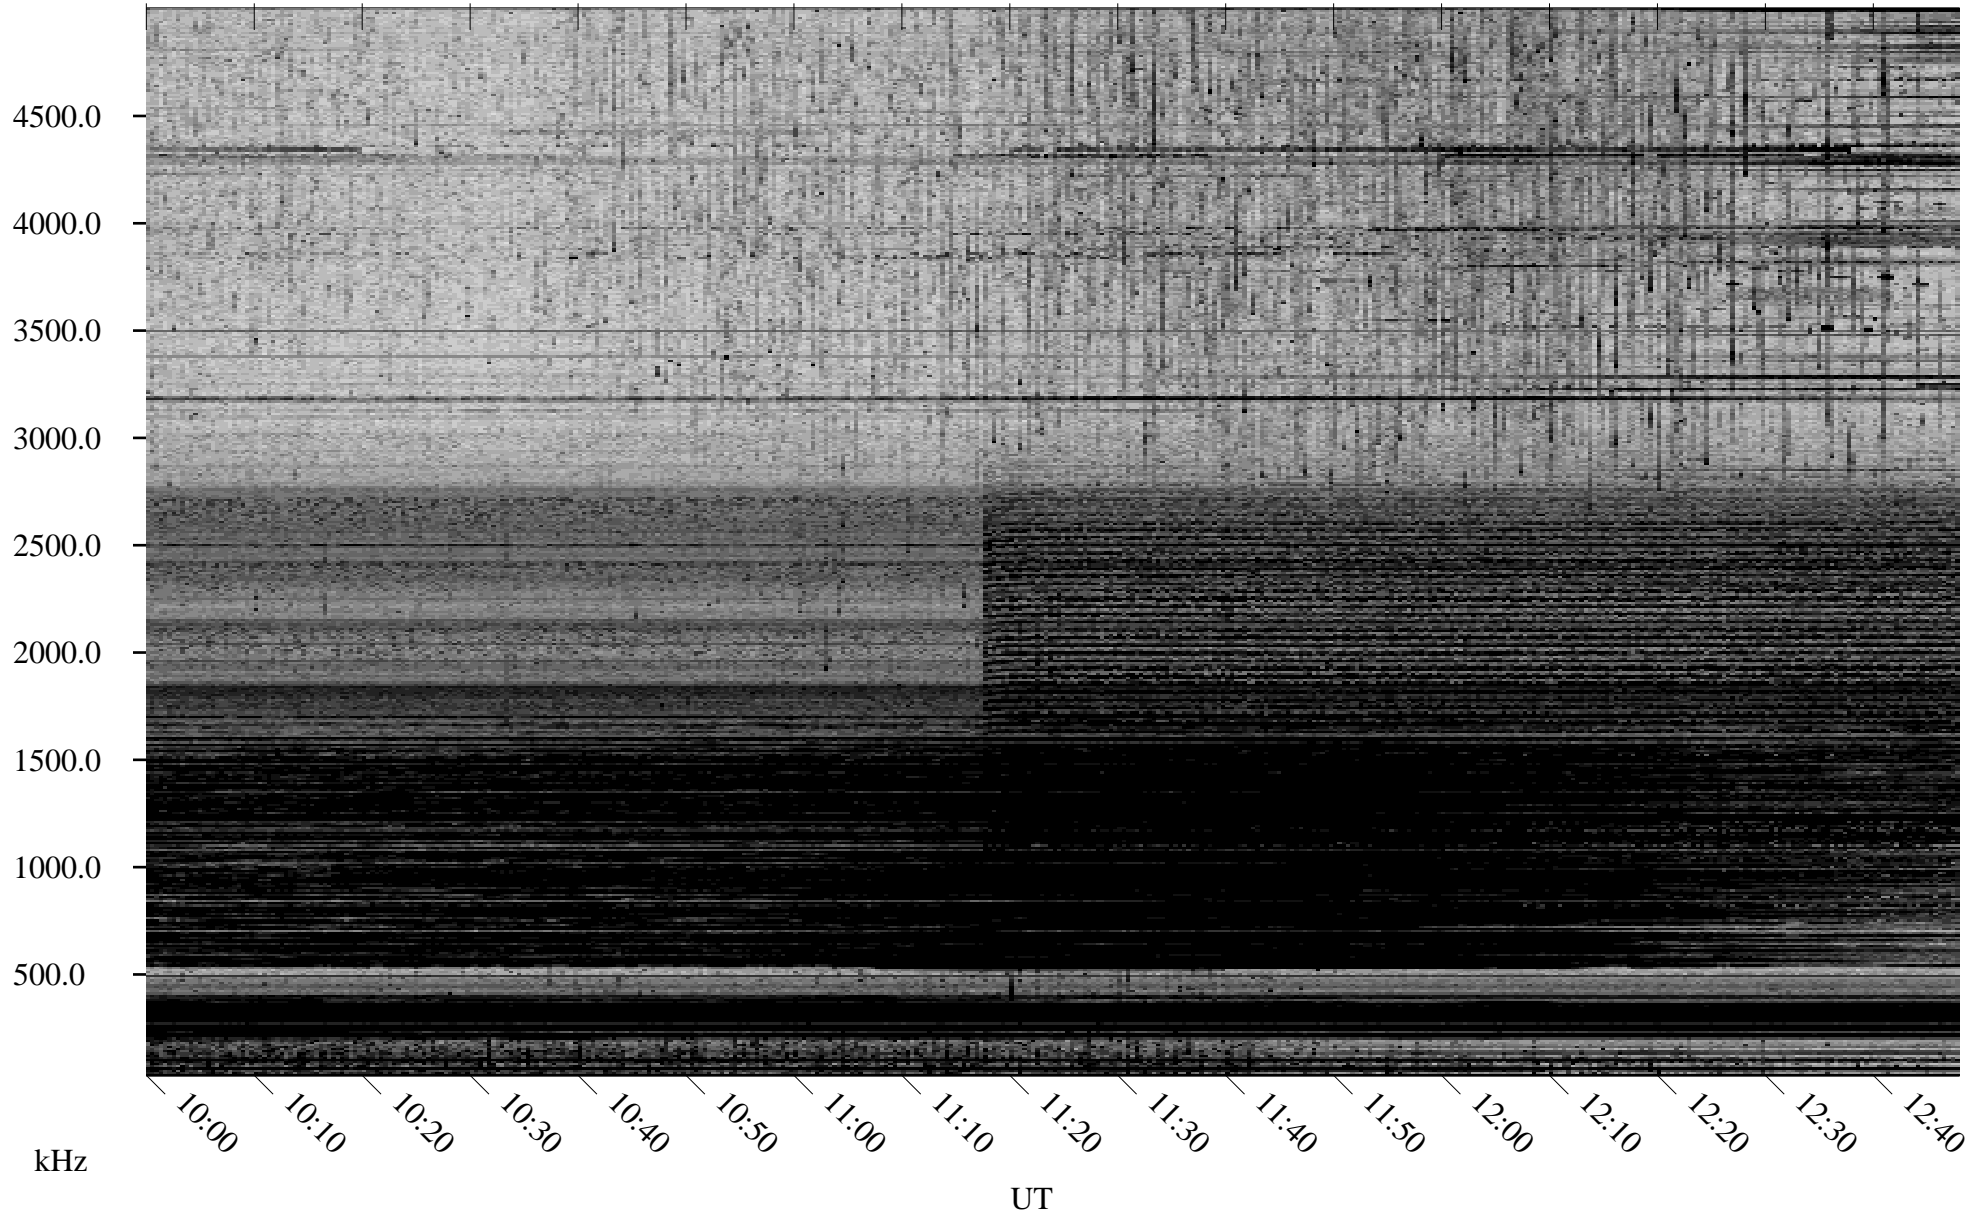

# 03/13/2006 Churchill, Manitoba

Linear Scale    Black = 161    White = 15

ch060711.r00m max\_12

Page 5

# 03/13/2006 Churchill, Manitoba

Linear Scale    Black = 161    White = 15

ch060711.r00m max\_12

Page 6

# 03/13/2006 Churchill, Manitoba

Linear Scale    Black = 161    White = 15

ch060711.r00m max\_12

Page 7