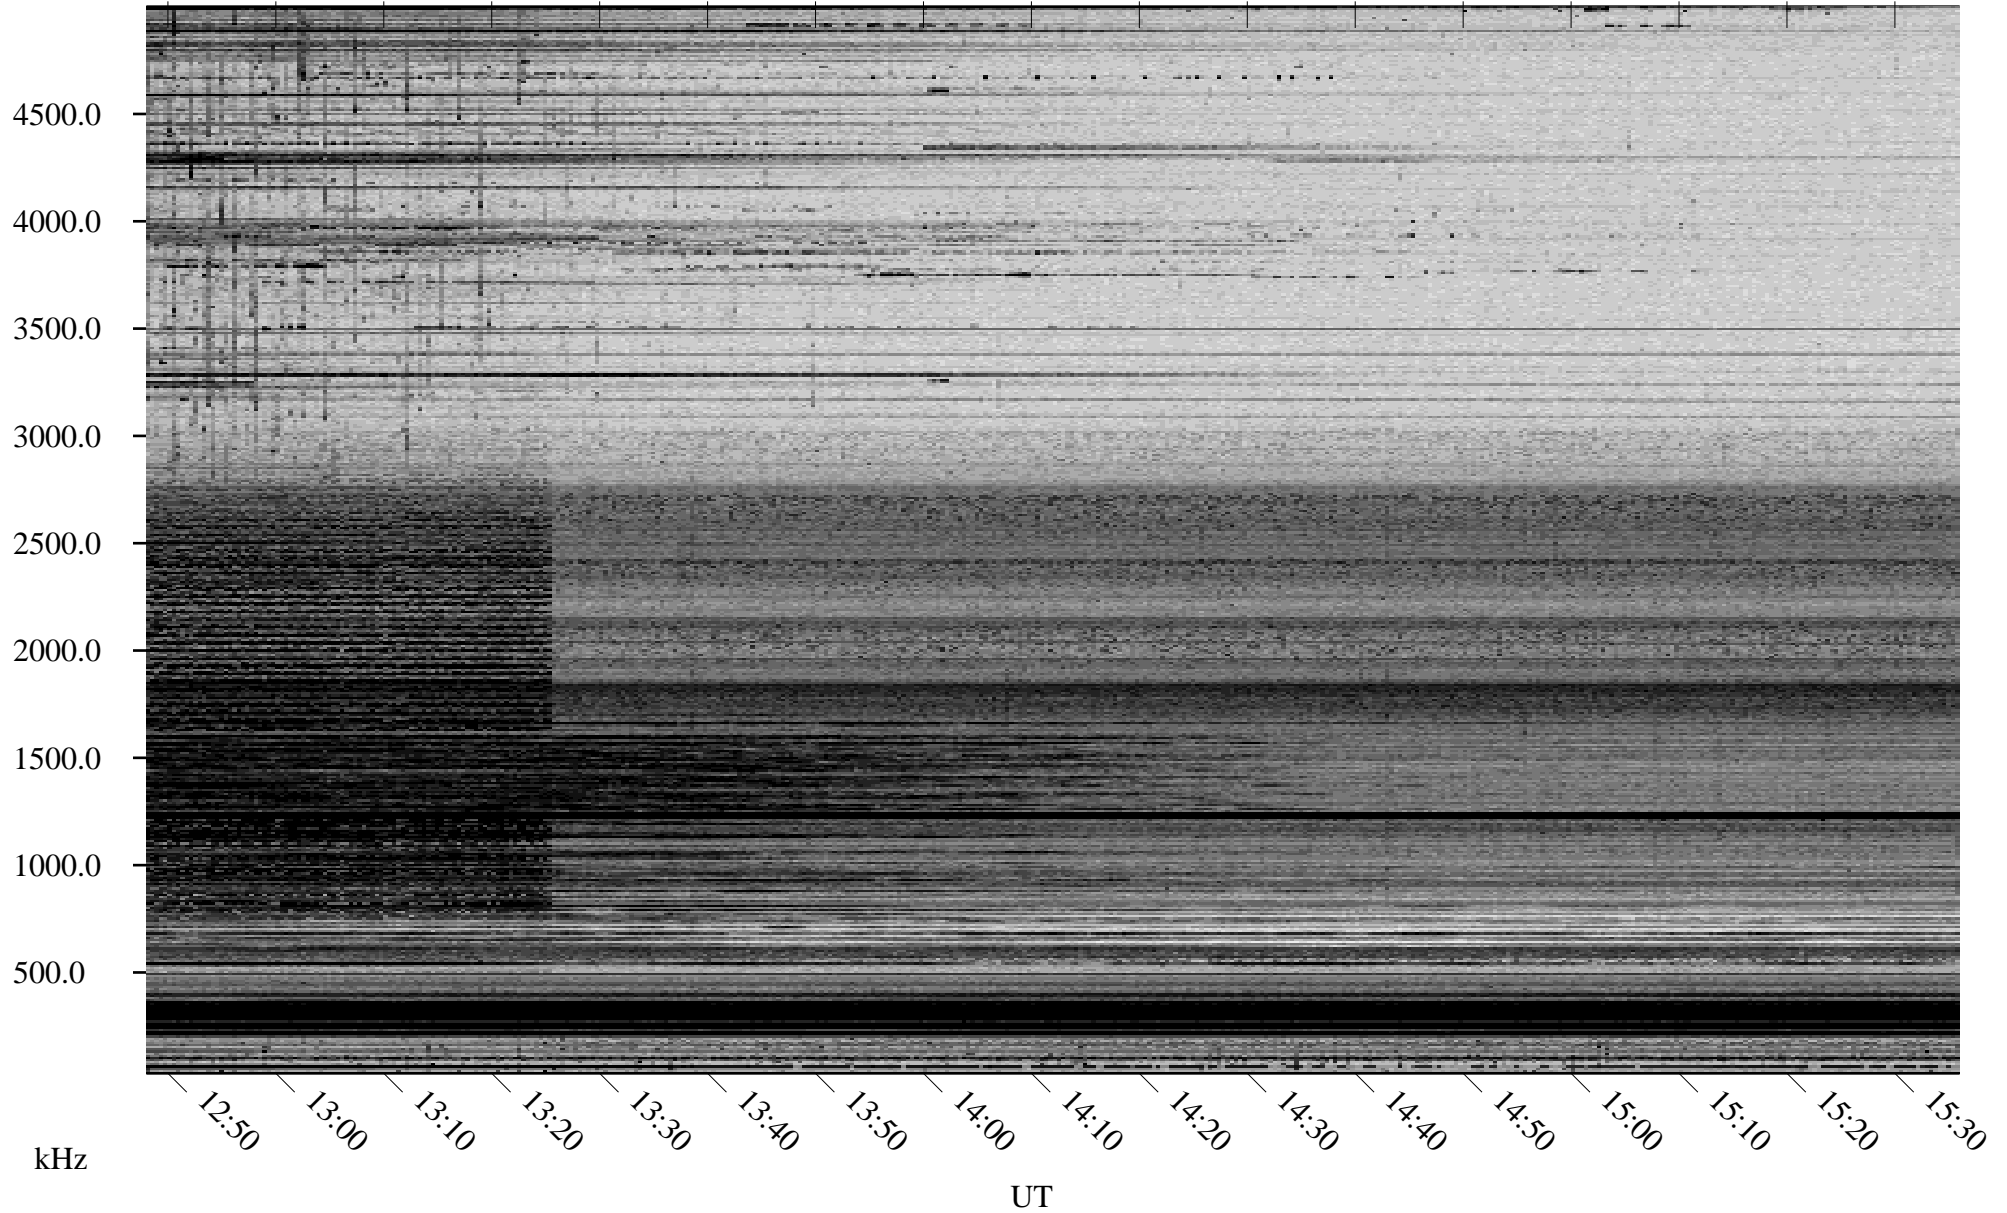

# 03/13/2006 Churchill, Manitoba

Linear Scale    Black = 161    White = 15

ch060711.r00m max\_12

Page 5

# 03/13/2006 Churchill, Manitoba

Linear Scale    Black = 161    White = 15

ch060711.r00m max\_12

Page 6

# 03/13/2006 Churchill, Manitoba

Linear Scale    Black = 161    White = 15

ch060711.r00m max\_12

Page 7

# 03/13/2006 Churchill, Manitoba

Linear Scale    Black = 161    White = 15

ch060711.r00m max\_12

Page 8