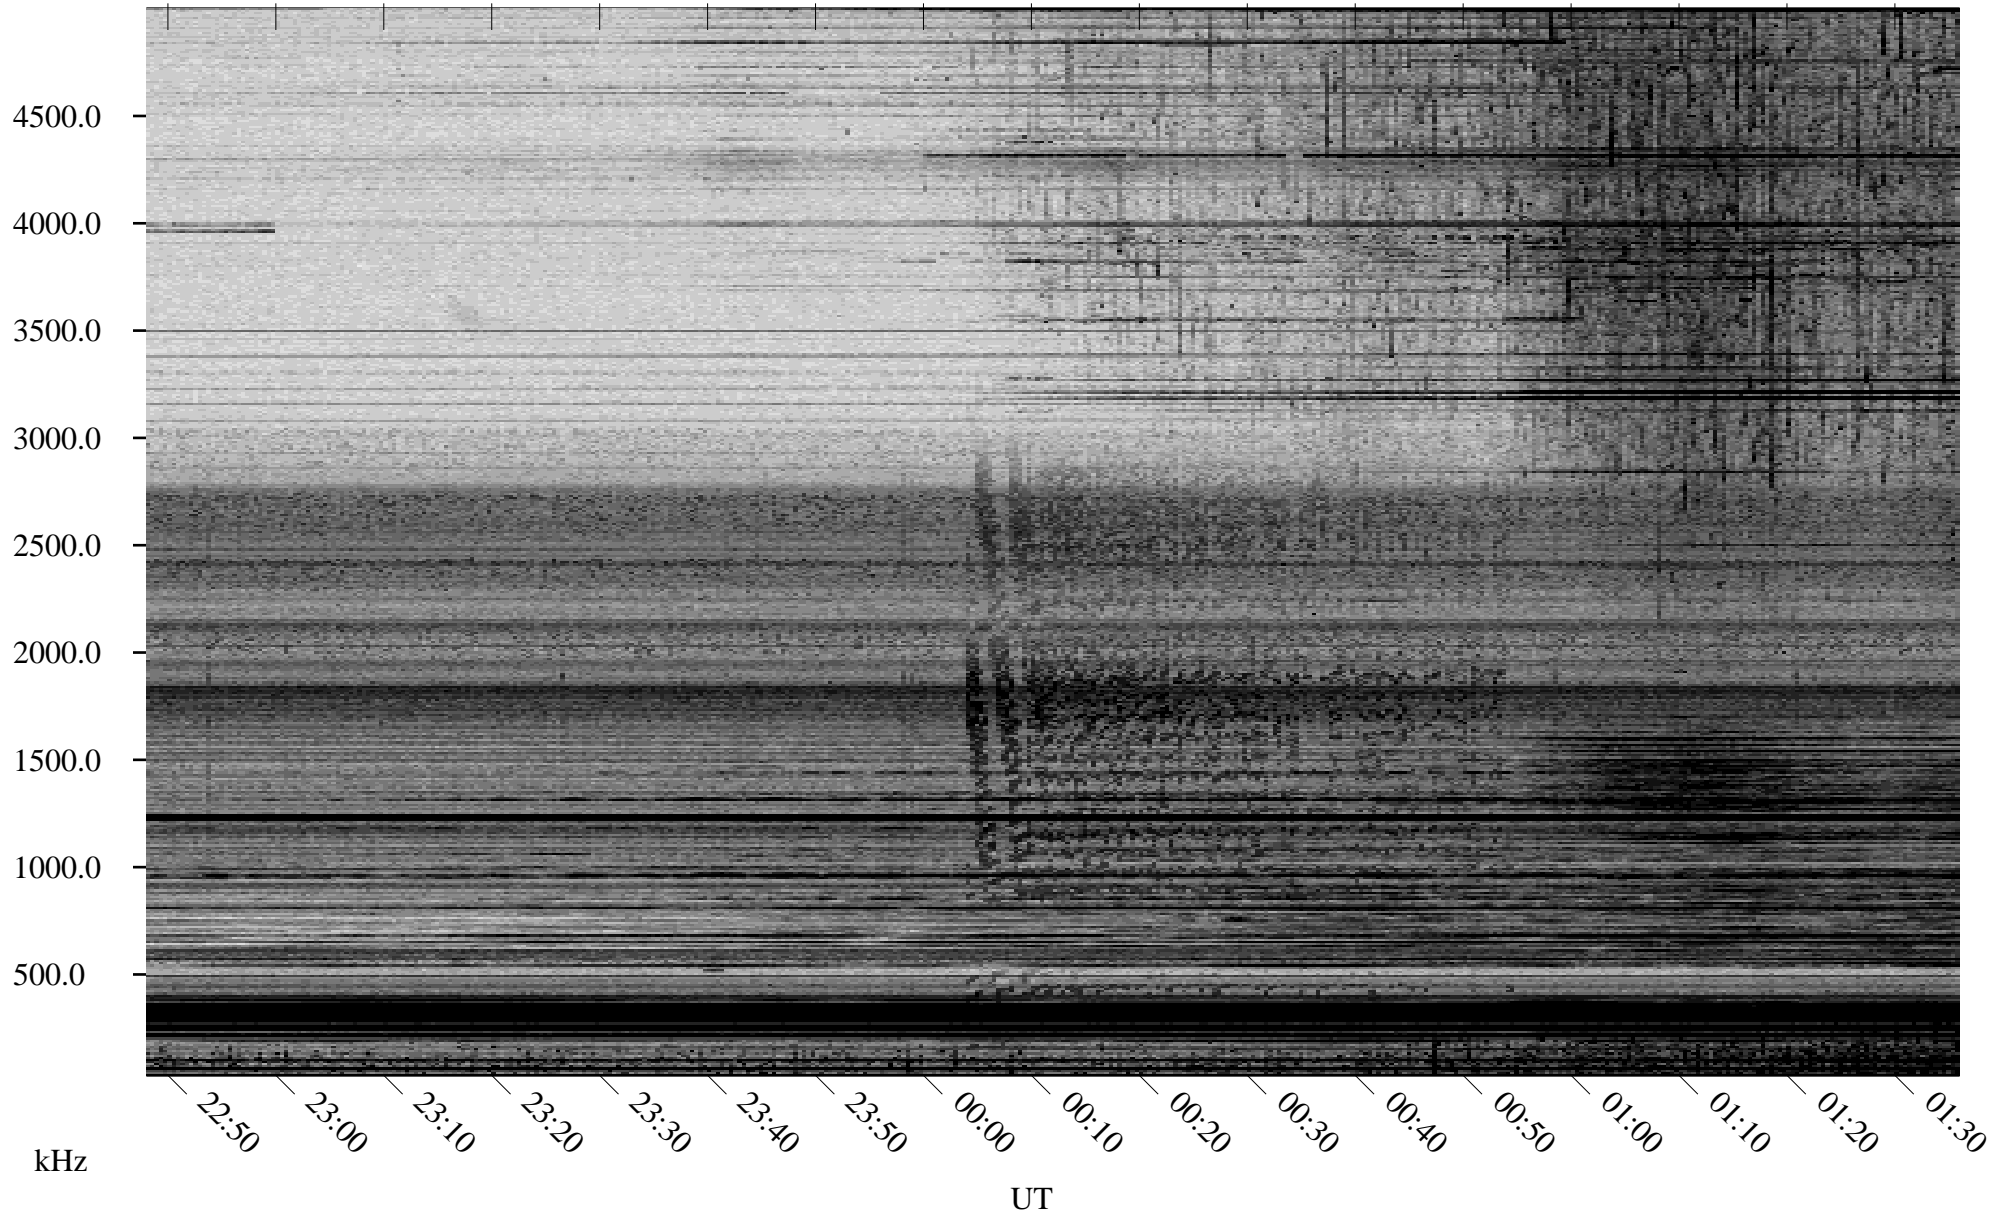

# 03/12/2006 Churchill, Manitoba

Linear Scale    Black = 161    White = 15

ch060711.r00m max\_12

Page 1

# 03/12/2006 Churchill, Manitoba

Linear Scale    Black = 161    White = 15

ch060711.r00m max\_12

Page 2

# 03/13/2006 Churchill, Manitoba

Linear Scale    Black = 161    White = 15

ch060711.r00m max\_12

Page 3

# 03/13/2006 Churchill, Manitoba

Linear Scale    Black = 161    White = 15

ch060711.r00m max\_12

Page 4