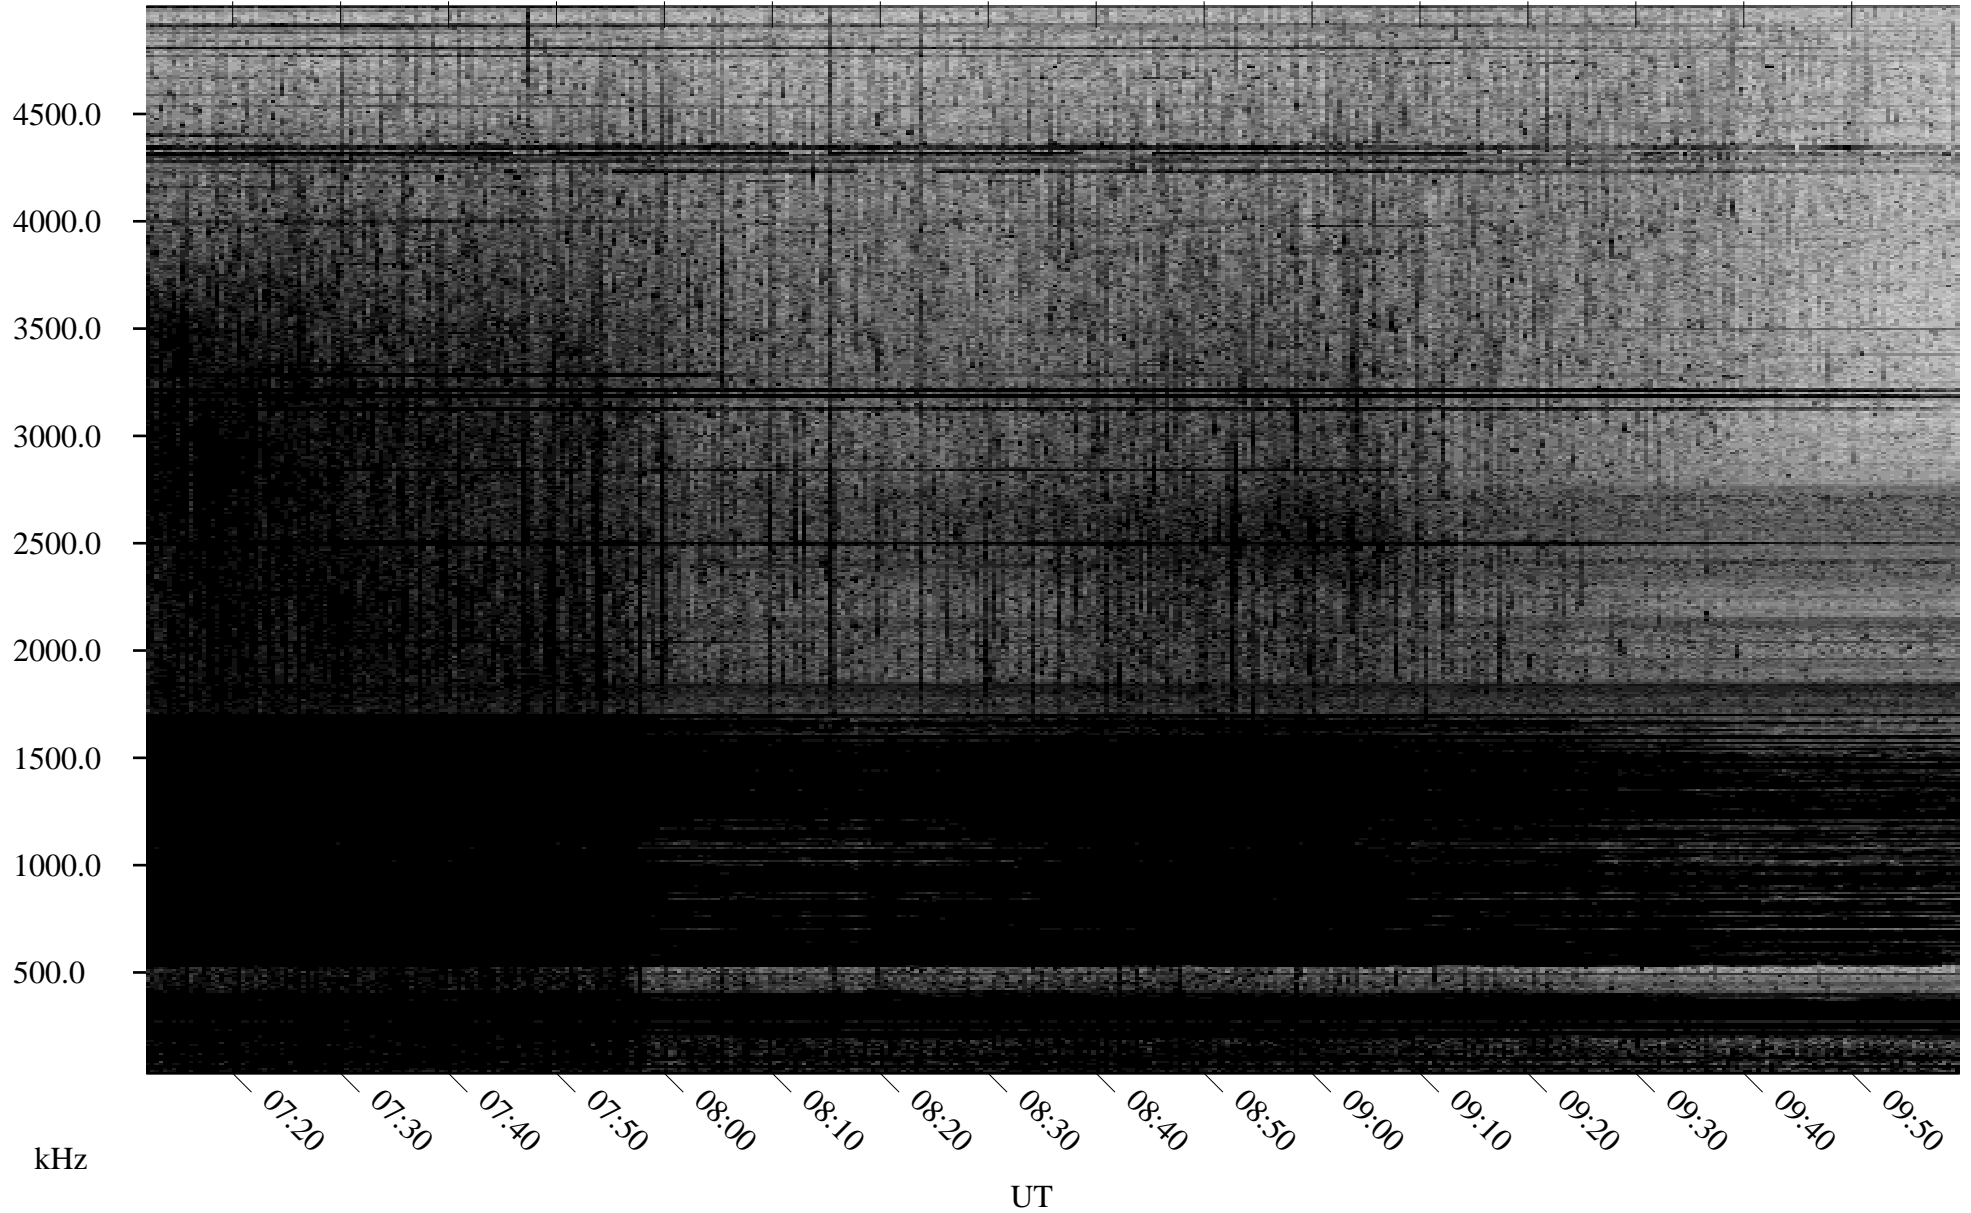

# 03/13/2006 Churchill, Manitoba

Linear Scale    Black = 161    White = 15

ch060711.r00m max\_12

Page 3

# 03/13/2006 Churchill, Manitoba

Linear Scale    Black = 161    White = 15

ch060711.r00m max\_12

Page 4

# 03/13/2006 Churchill, Manitoba

Linear Scale    Black = 161    White = 15

ch060711.r00m max\_12

Page 5