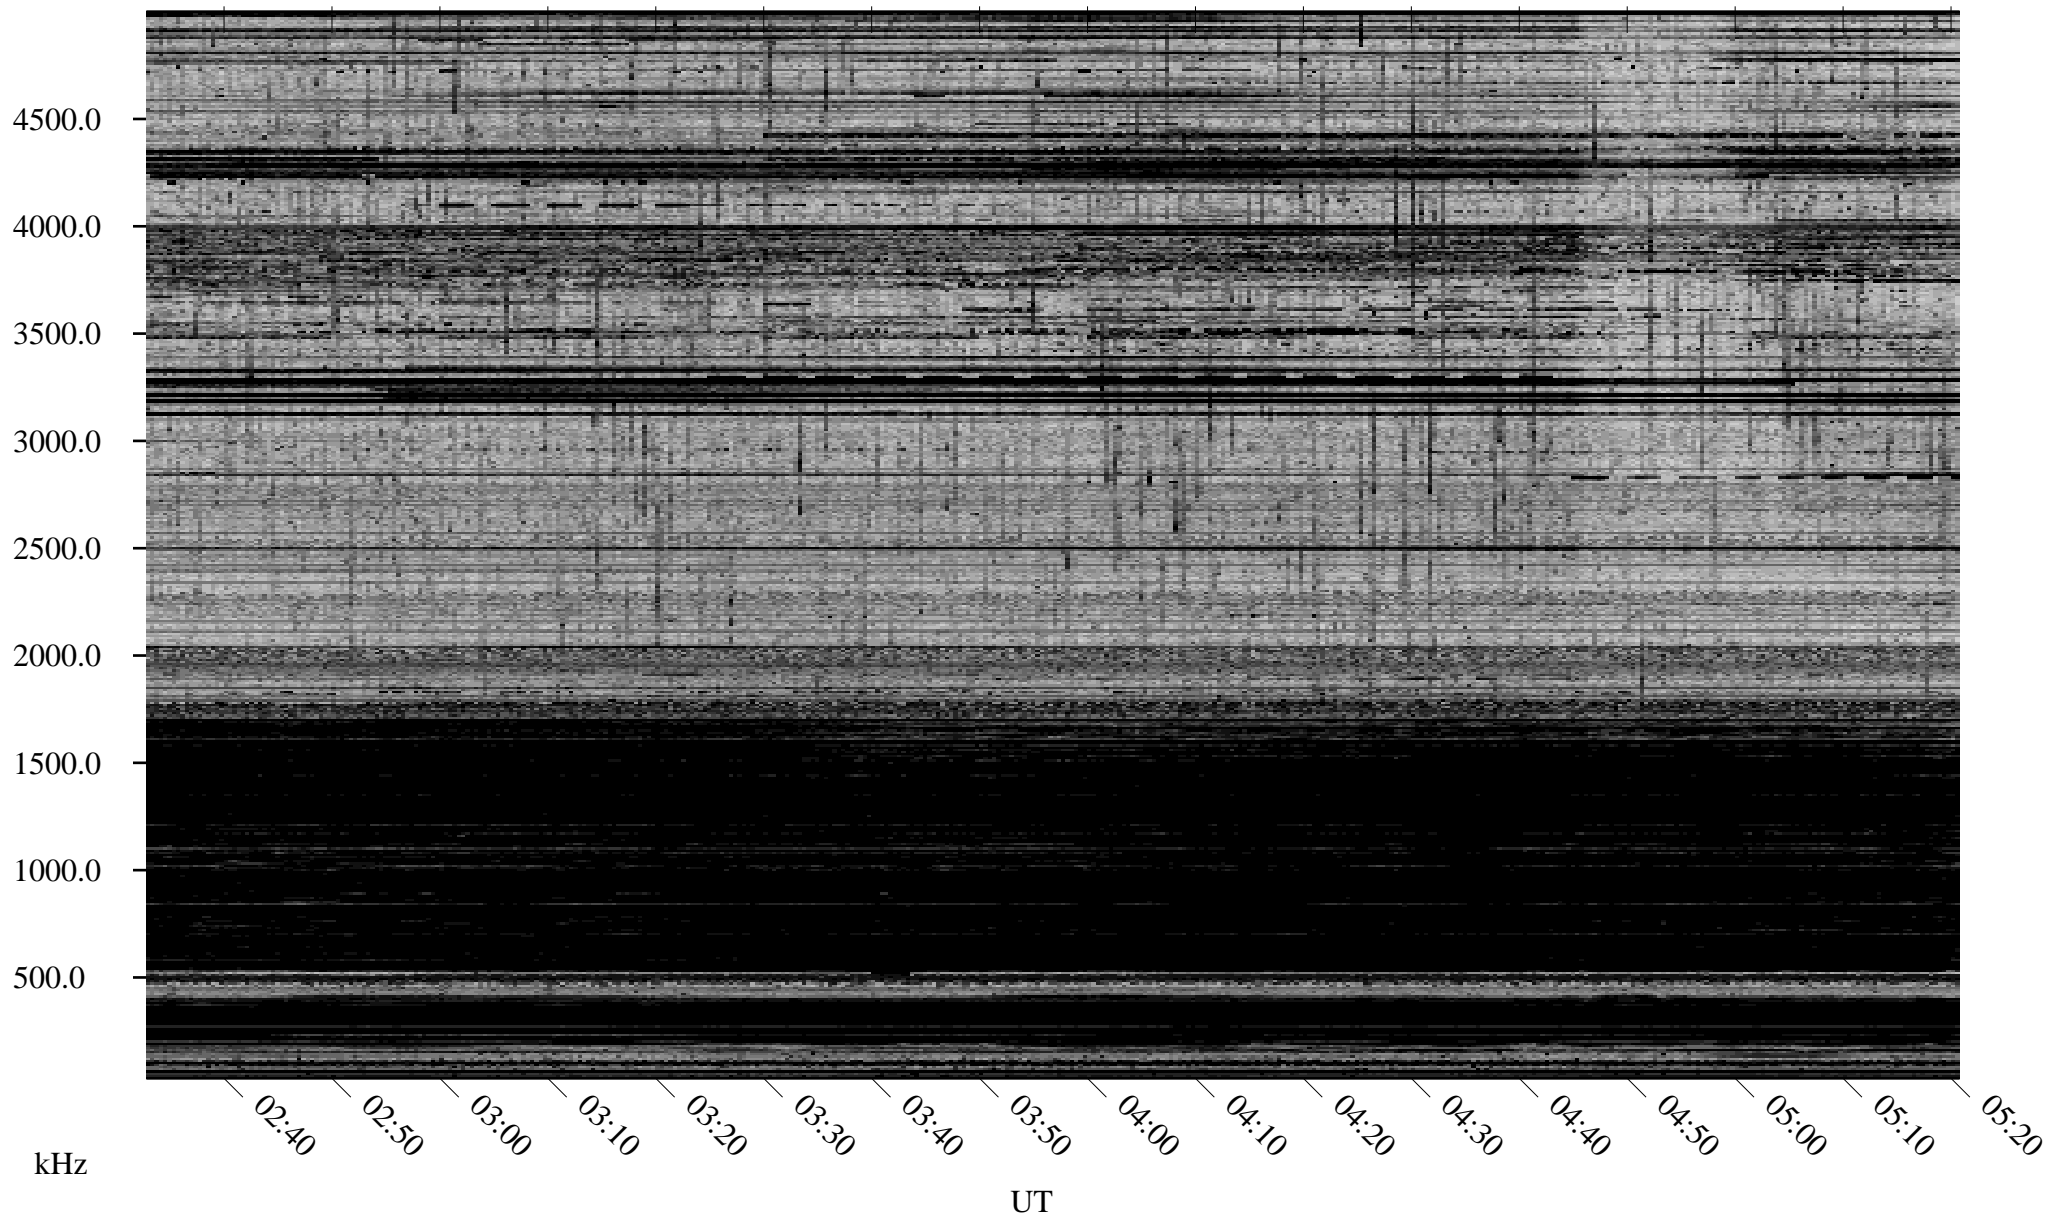

# 03/16/2006 Churchill, Manitoba

Linear Scale    Black = 161    White = 15

ch060751.r02m max\_12

Page 1

# 03/16/2006 Churchill, Manitoba

Linear Scale    Black = 161    White = 15

ch060751.r02m max\_12

Page 2

# 03/17/2006 Churchill, Manitoba

Linear Scale    Black = 161    White = 15

ch060751.r02m max\_12

Page 3

# 03/17/2006 Churchill, Manitoba

Linear Scale    Black = 161    White = 15

ch060751l.r02m max\_12

Page 4