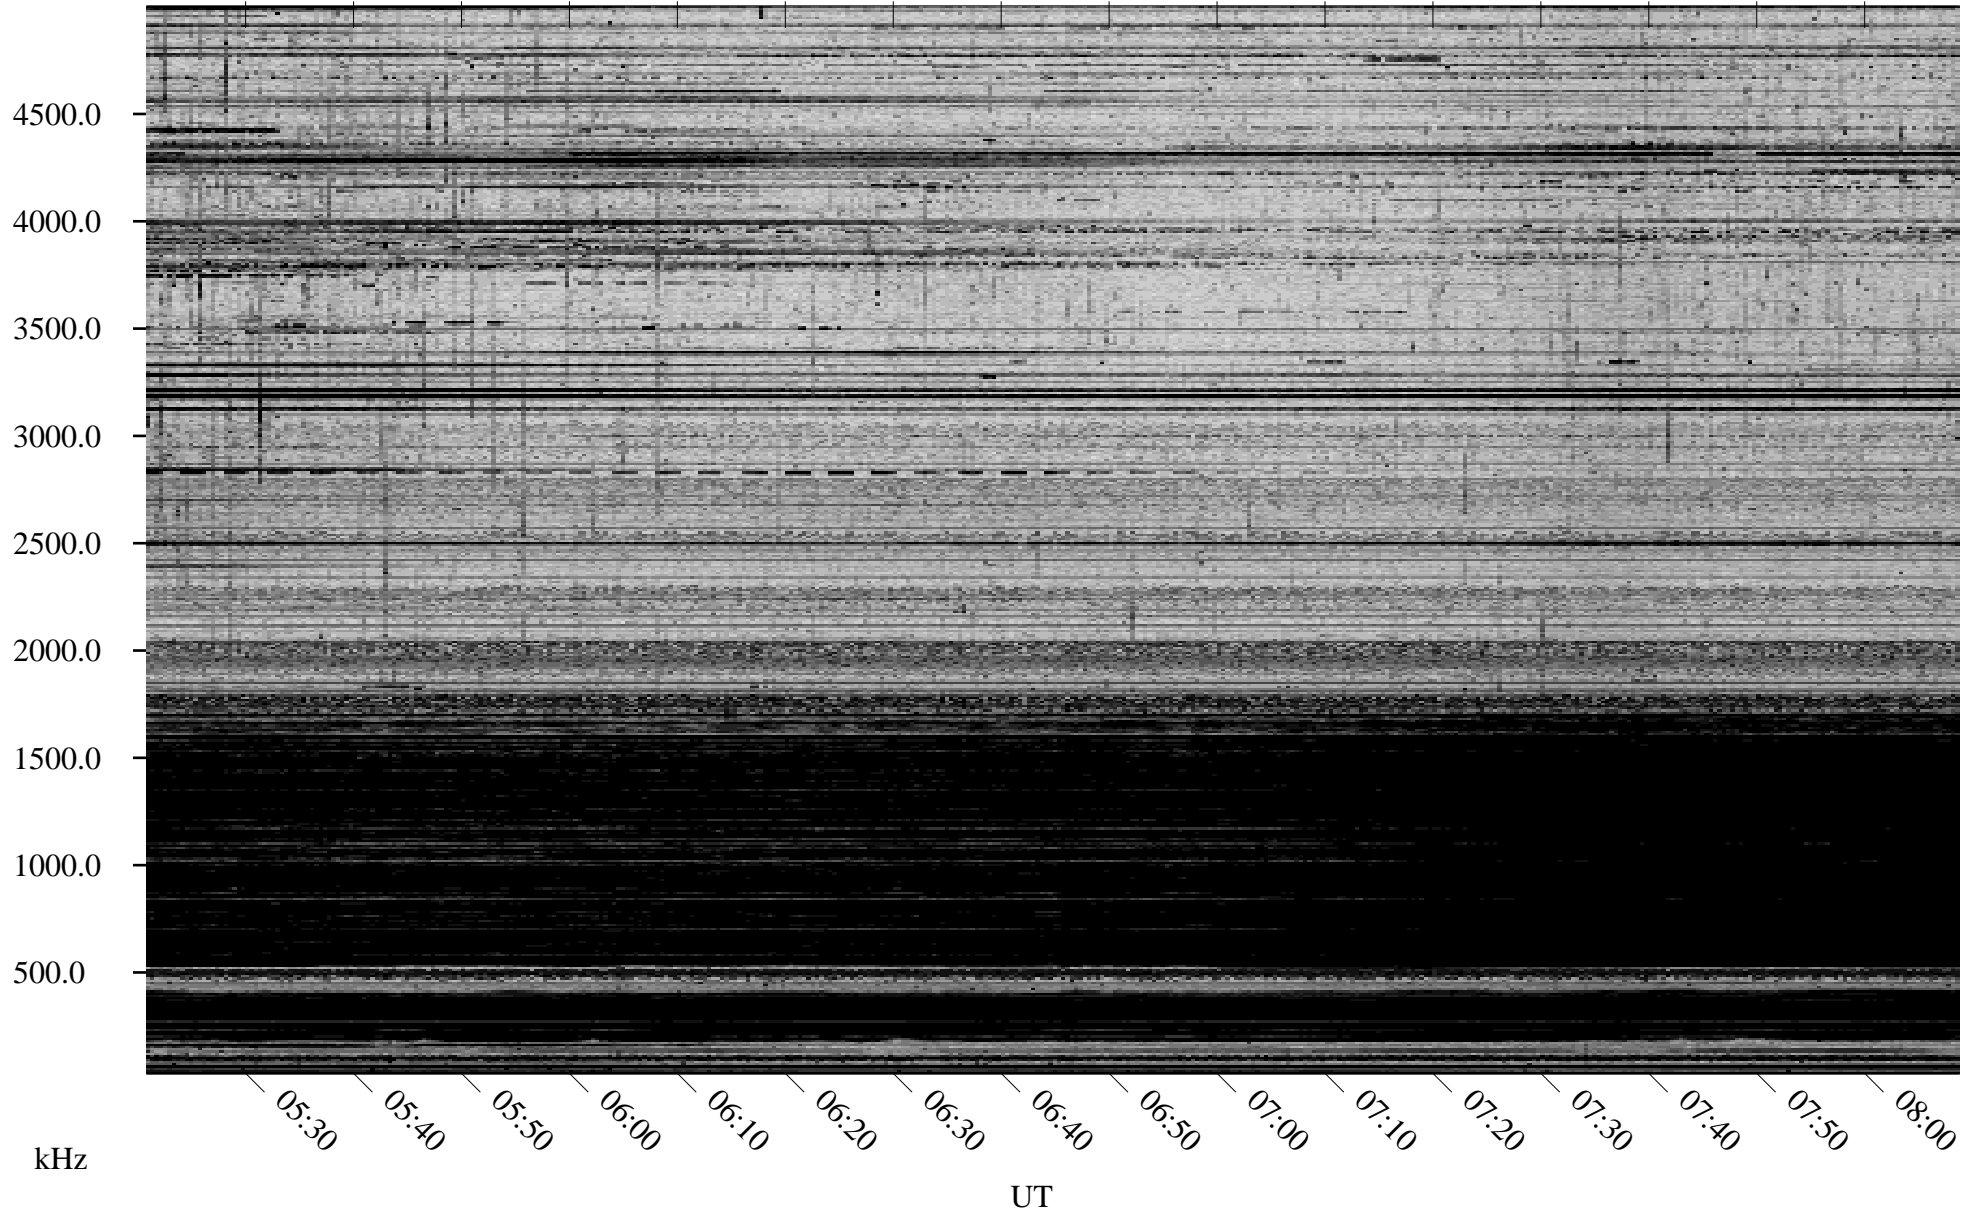

# 03/16/2006 Churchill, Manitoba

Linear Scale    Black = 161    White = 15

ch060751.r02m max\_12

Page 1

# 03/16/2006 Churchill, Manitoba

Linear Scale    Black = 161    White = 15

ch060751.r02m max\_12

Page 2

# 03/17/2006 Churchill, Manitoba

Linear Scale    Black = 161    White = 15

ch060751.r02m max\_12

Page 3

# 03/17/2006 Churchill, Manitoba

Linear Scale    Black = 161    White = 15

ch060751l.r02m max\_12

Page 4