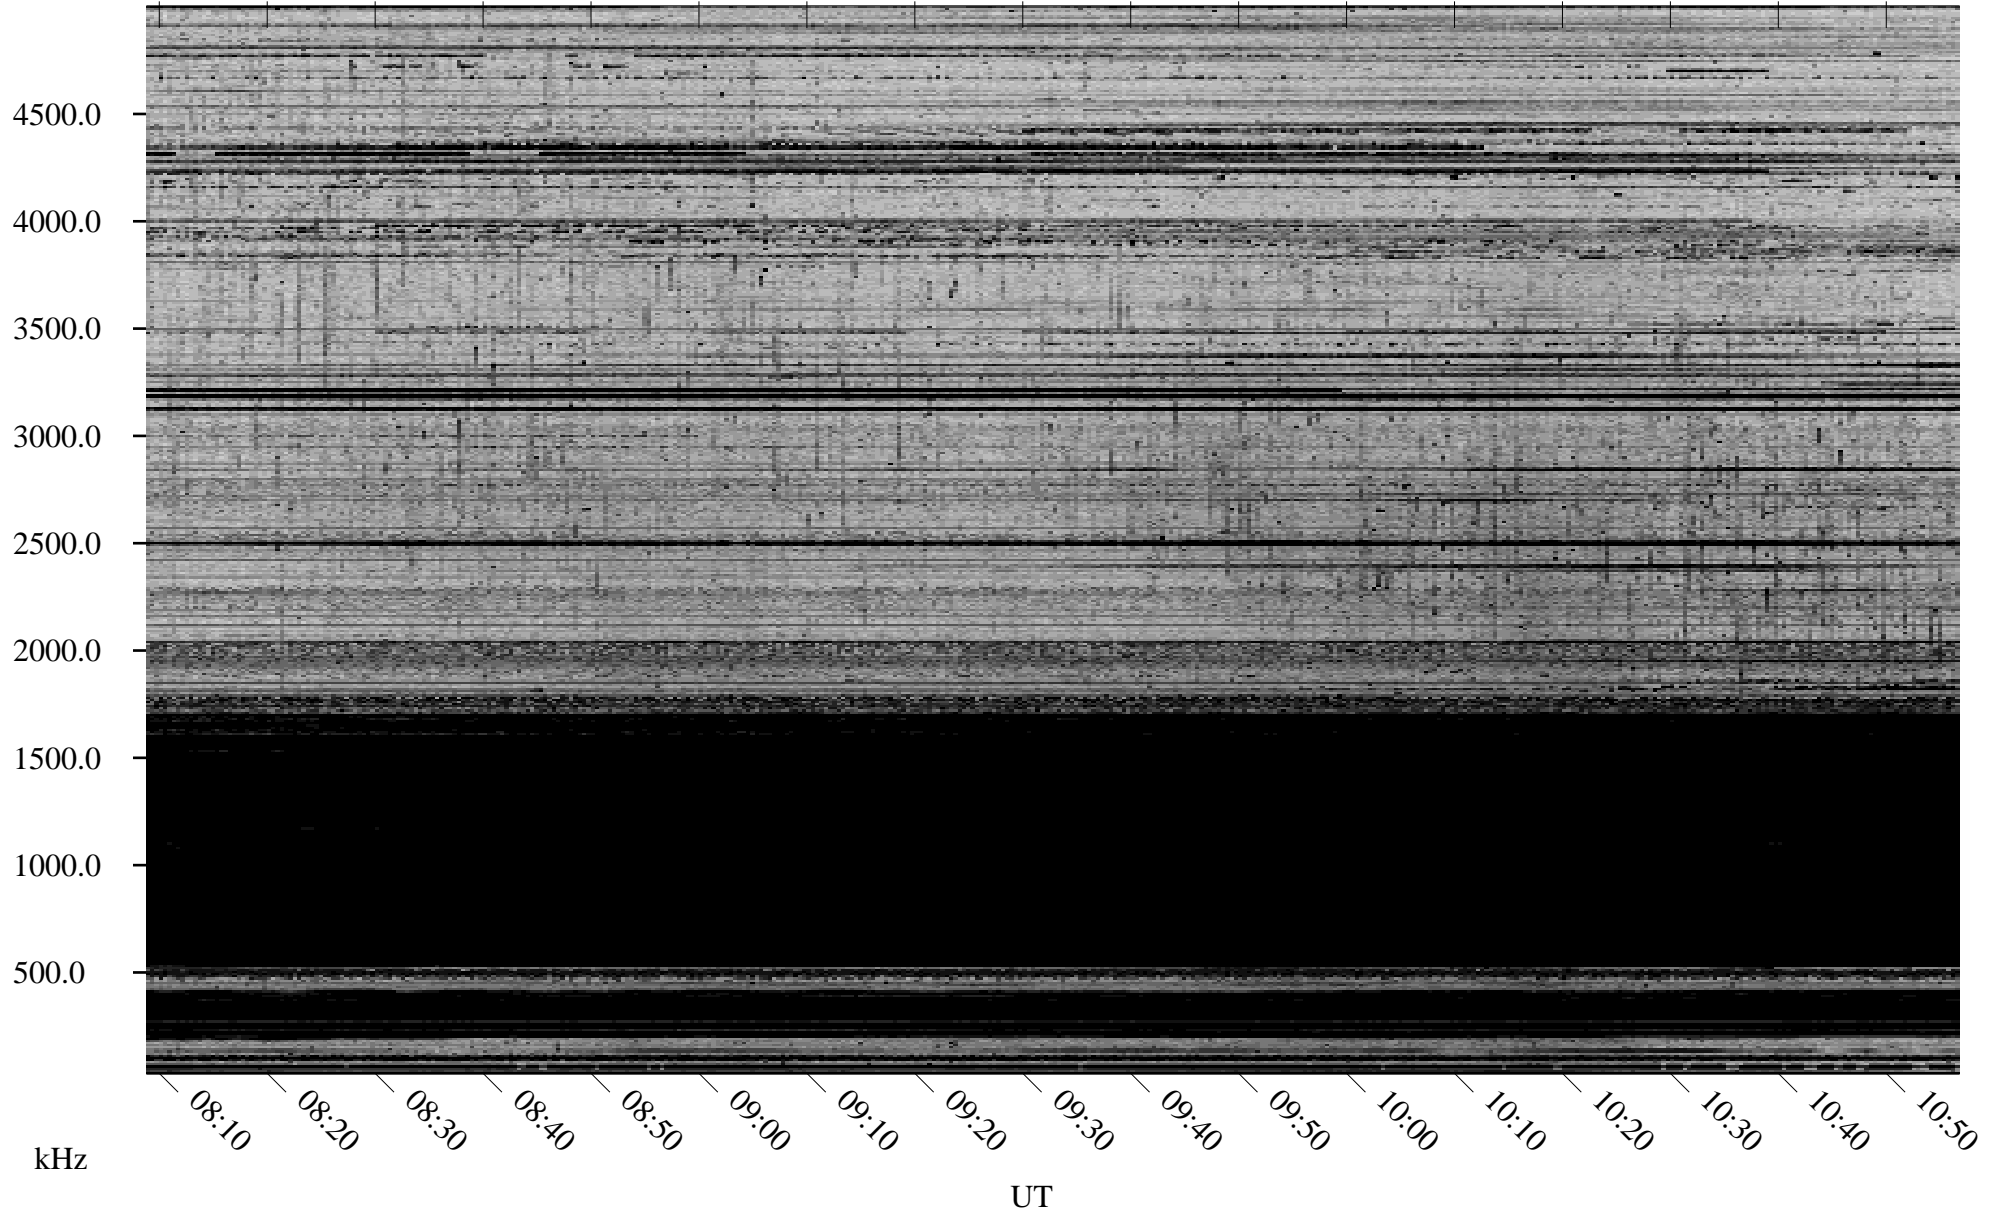

# 03/17/2006 Churchill, Manitoba

Linear Scale    Black = 161    White = 15

ch060751l.r02m max\_12

Page 4

# 03/17/2006 Churchill, Manitoba

Linear Scale    Black = 161    White = 15

ch060751.r02m max\_12

Page 5

# 03/17/2006 Churchill, Manitoba

Linear Scale    Black = 161    White = 15

ch060751.r02m max\_12

Page 6