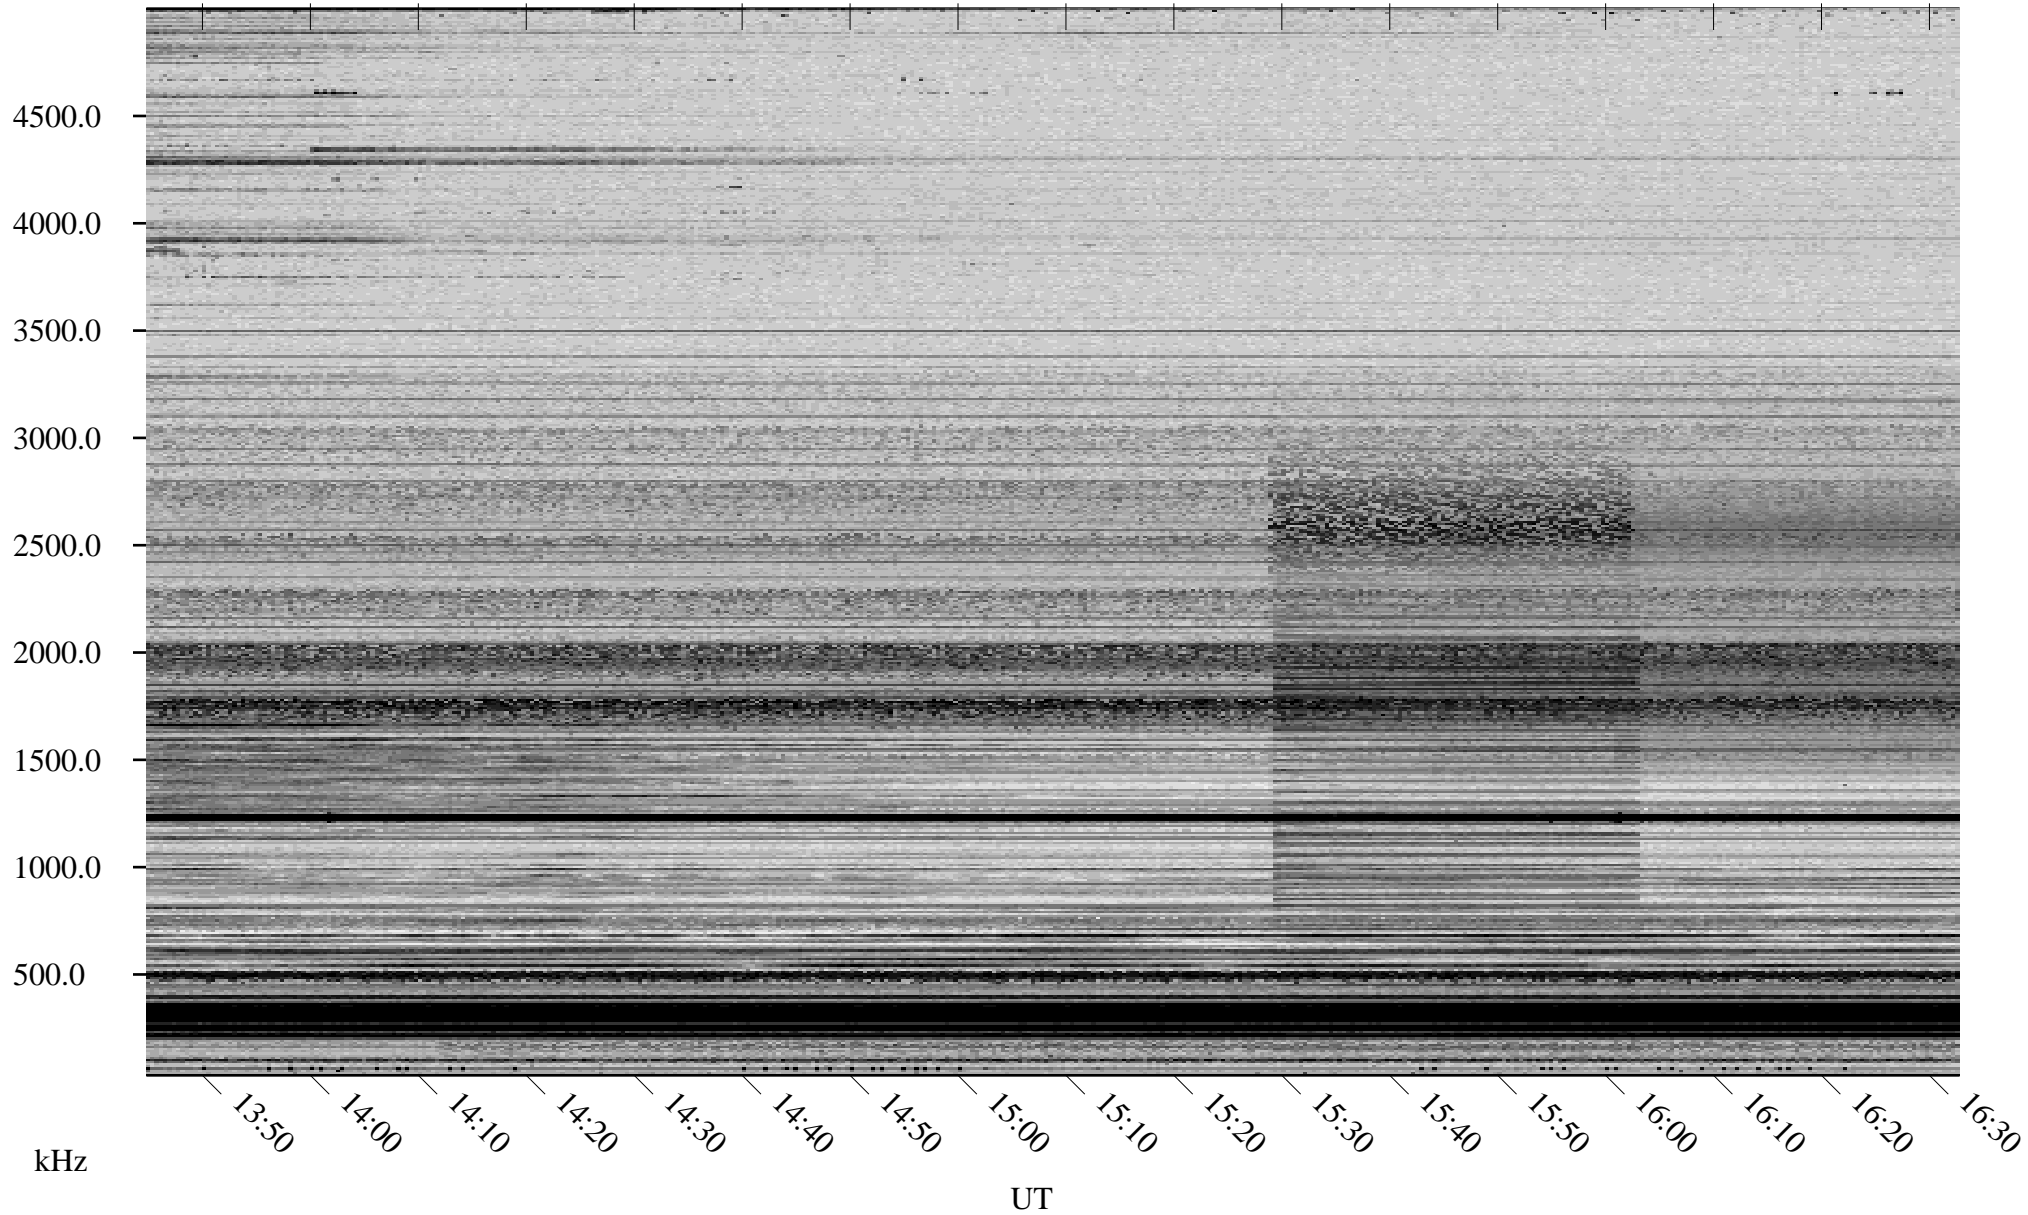

# 03/17/2006 Churchill, Manitoba

Linear Scale    Black = 161    White = 15

ch060751.r02m max\_12

Page 5

# 03/17/2006 Churchill, Manitoba

Linear Scale    Black = 161    White = 15

ch060751.r02m max\_12

Page 6

# 03/17/2006 Churchill, Manitoba

Linear Scale    Black = 161    White = 15

ch060751.r02m max\_12

Page 7

# 03/17/2006 Churchill, Manitoba

Linear Scale    Black = 161    White = 15

ch060751.r02m max\_12