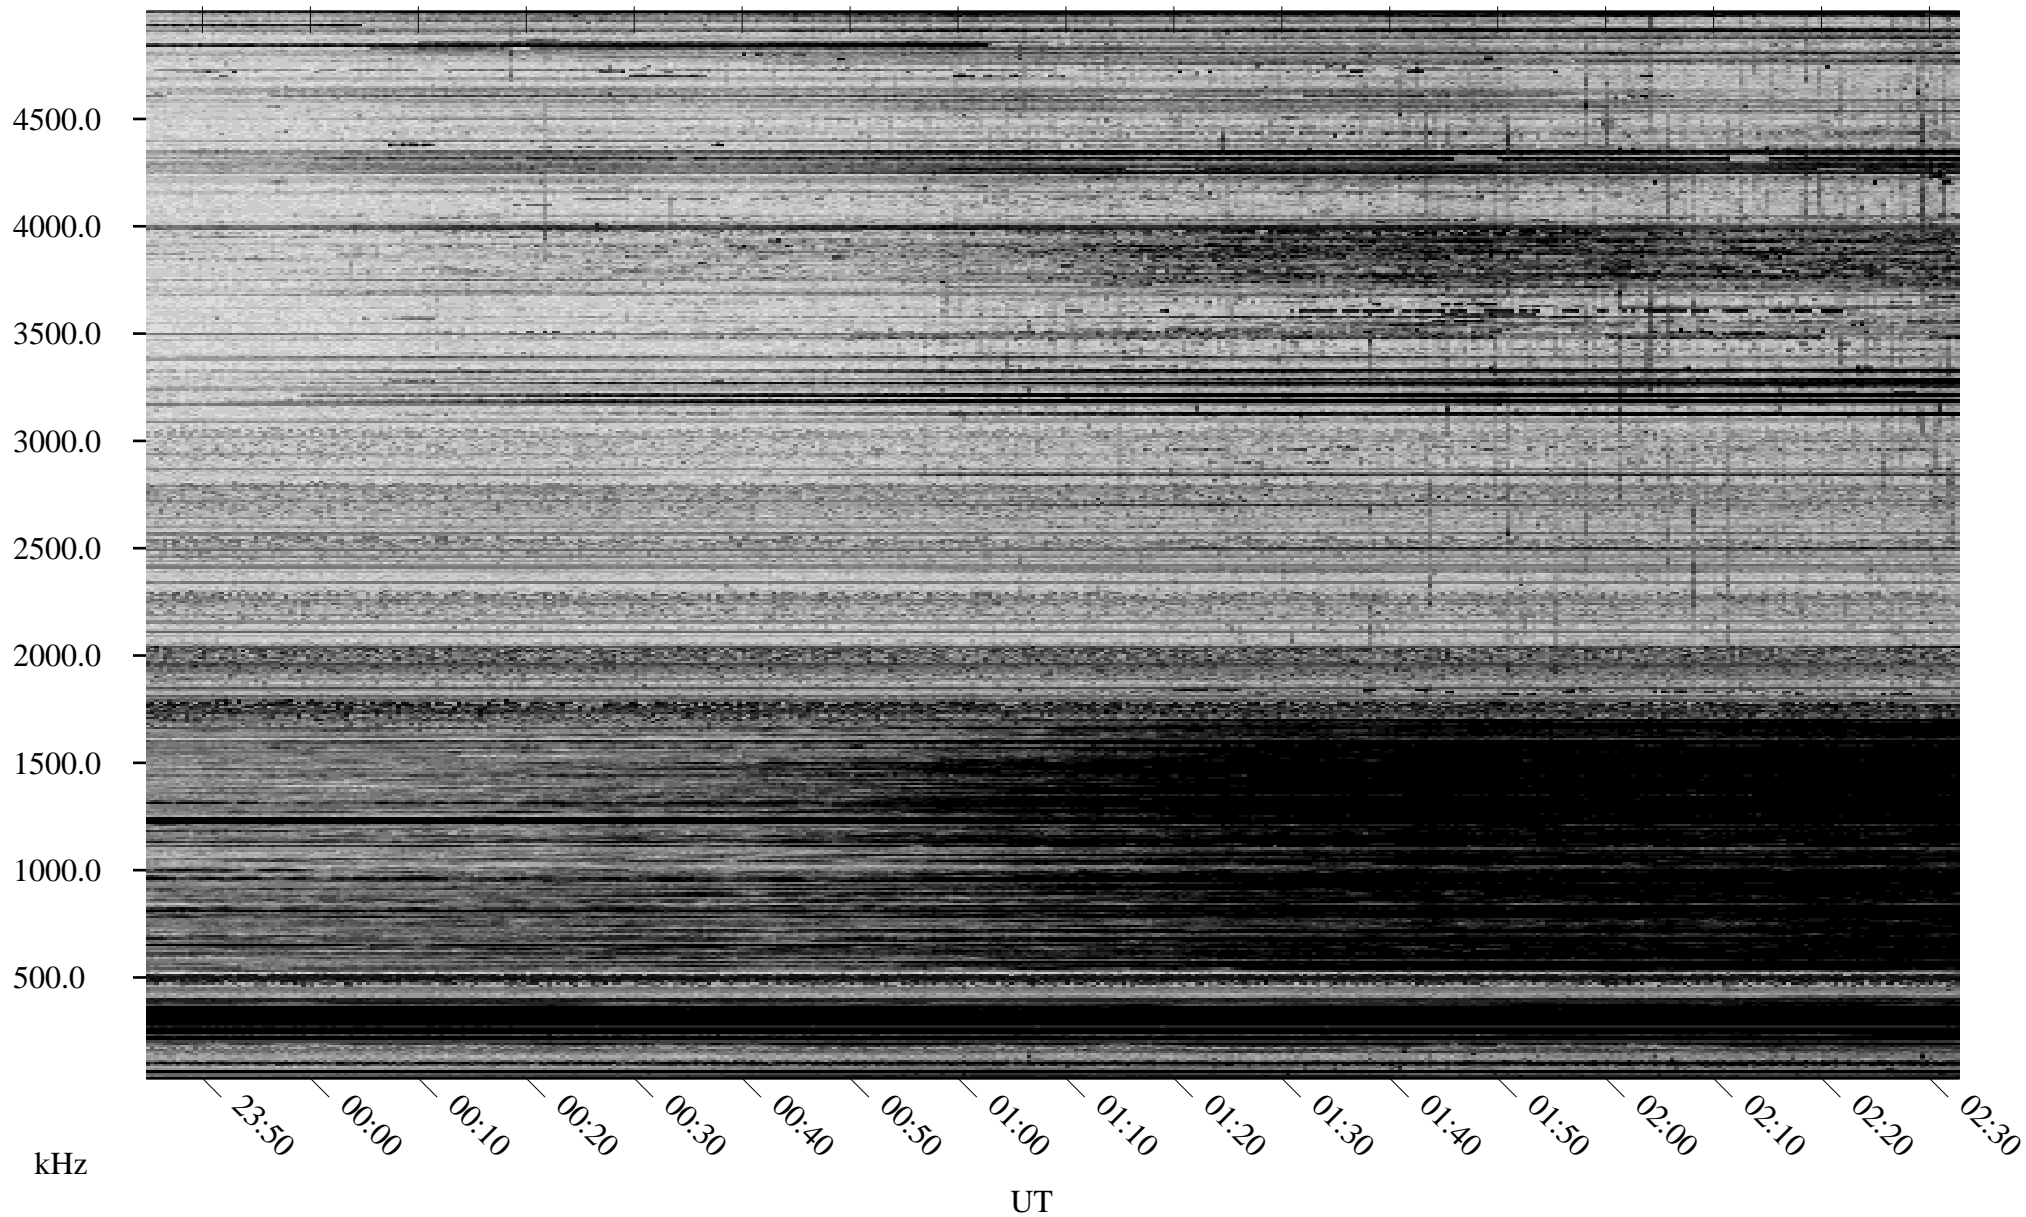

# 03/16/2006 Churchill, Manitoba

Linear Scale    Black = 161    White = 15

ch060751.r02m max\_12

Page 1

# 03/16/2006 Churchill, Manitoba

Linear Scale    Black = 161    White = 15

ch060751.r02m max\_12

Page 2

# 03/17/2006 Churchill, Manitoba

Linear Scale    Black = 161    White = 15

ch060751.r02m max\_12

Page 3

# 03/17/2006 Churchill, Manitoba

Linear Scale    Black = 161    White = 15

ch060751l.r02m max\_12

Page 4