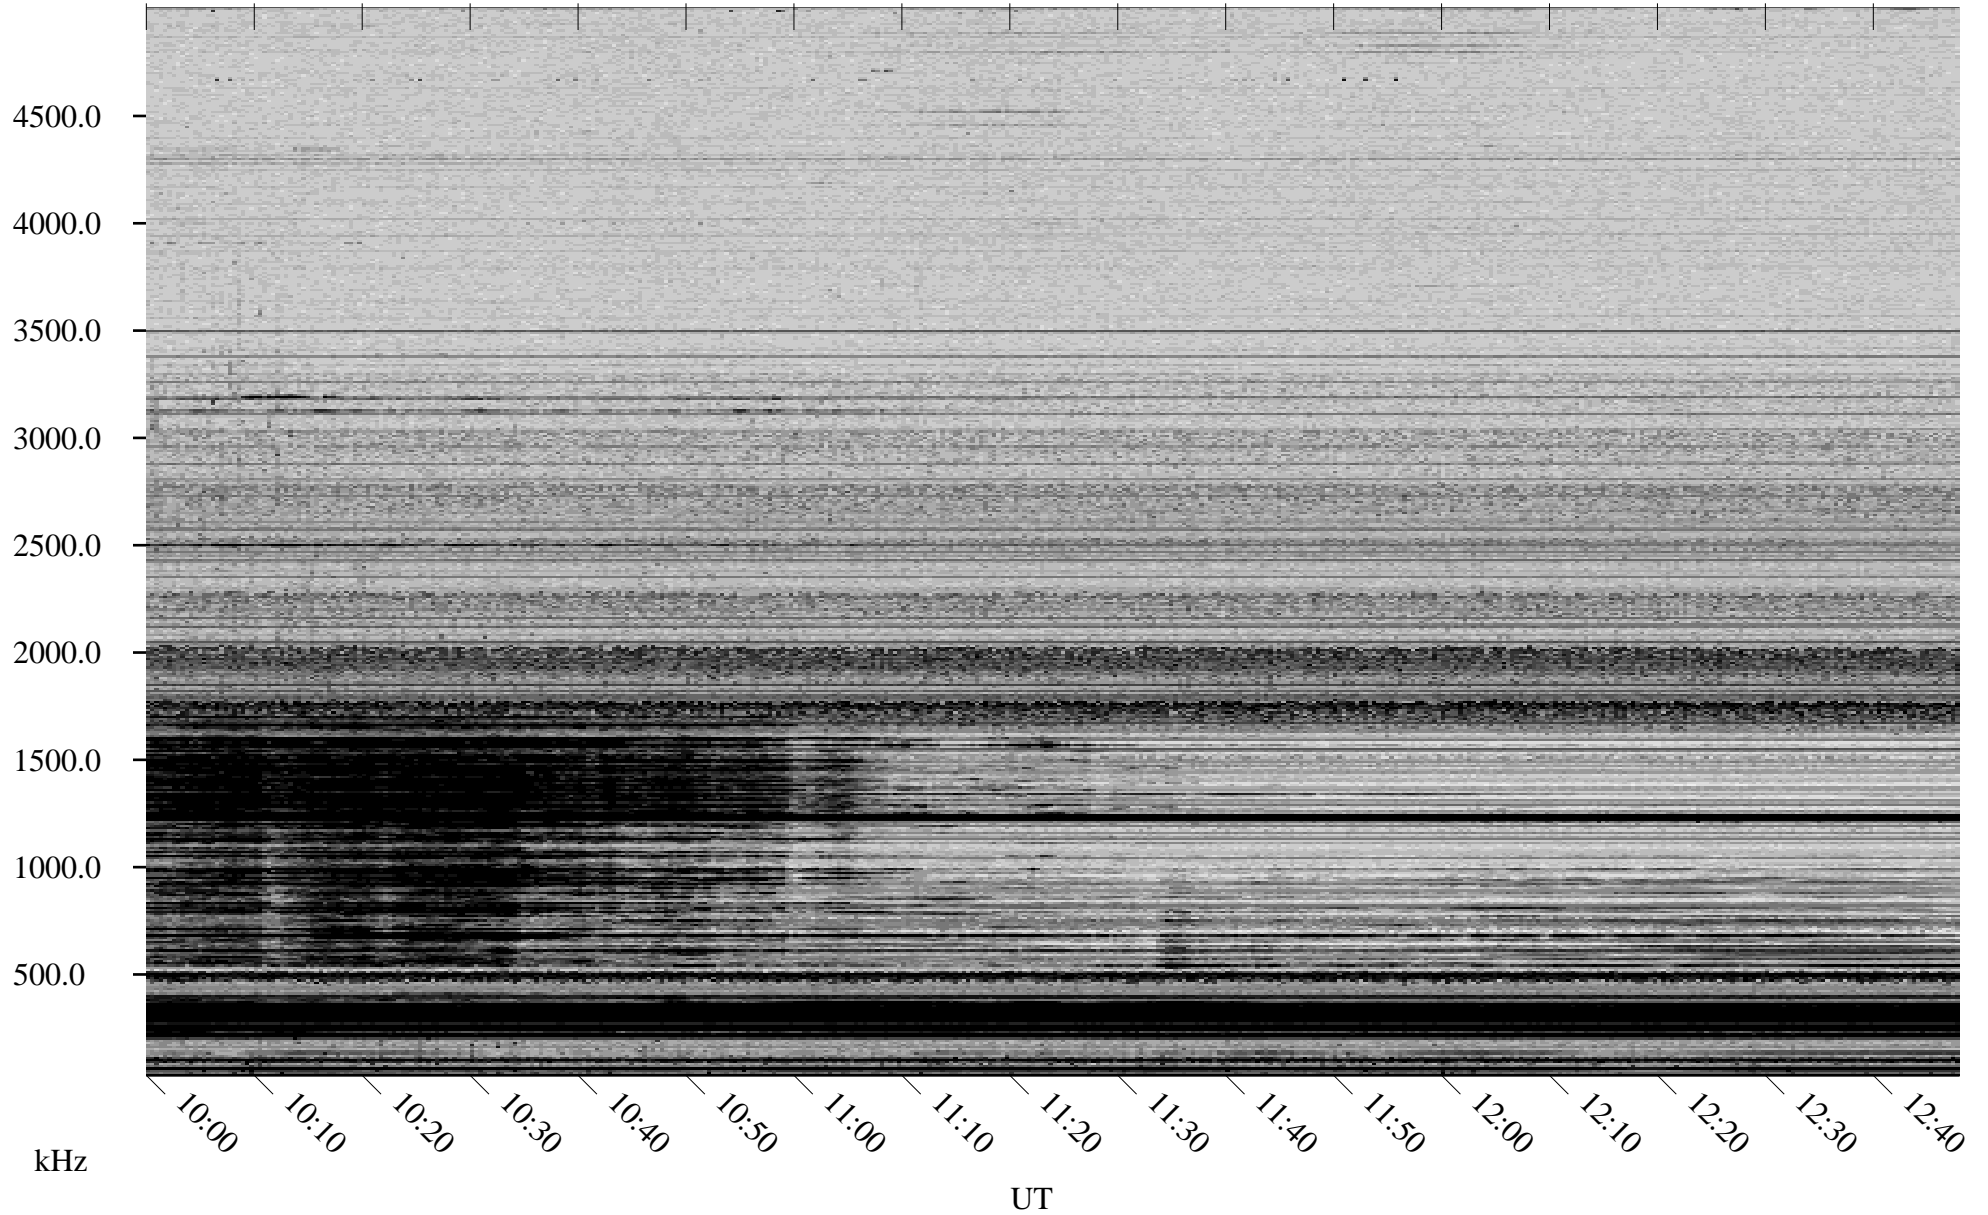

# 03/19/2006 Churchill, Manitoba

Linear Scale    Black = 161    White = 15

ch060771l.r00m max\_12

Page 5

# 03/19/2006 Churchill, Manitoba

Linear Scale    Black = 161    White = 15

ch060771l.r00m max\_12

Page 6