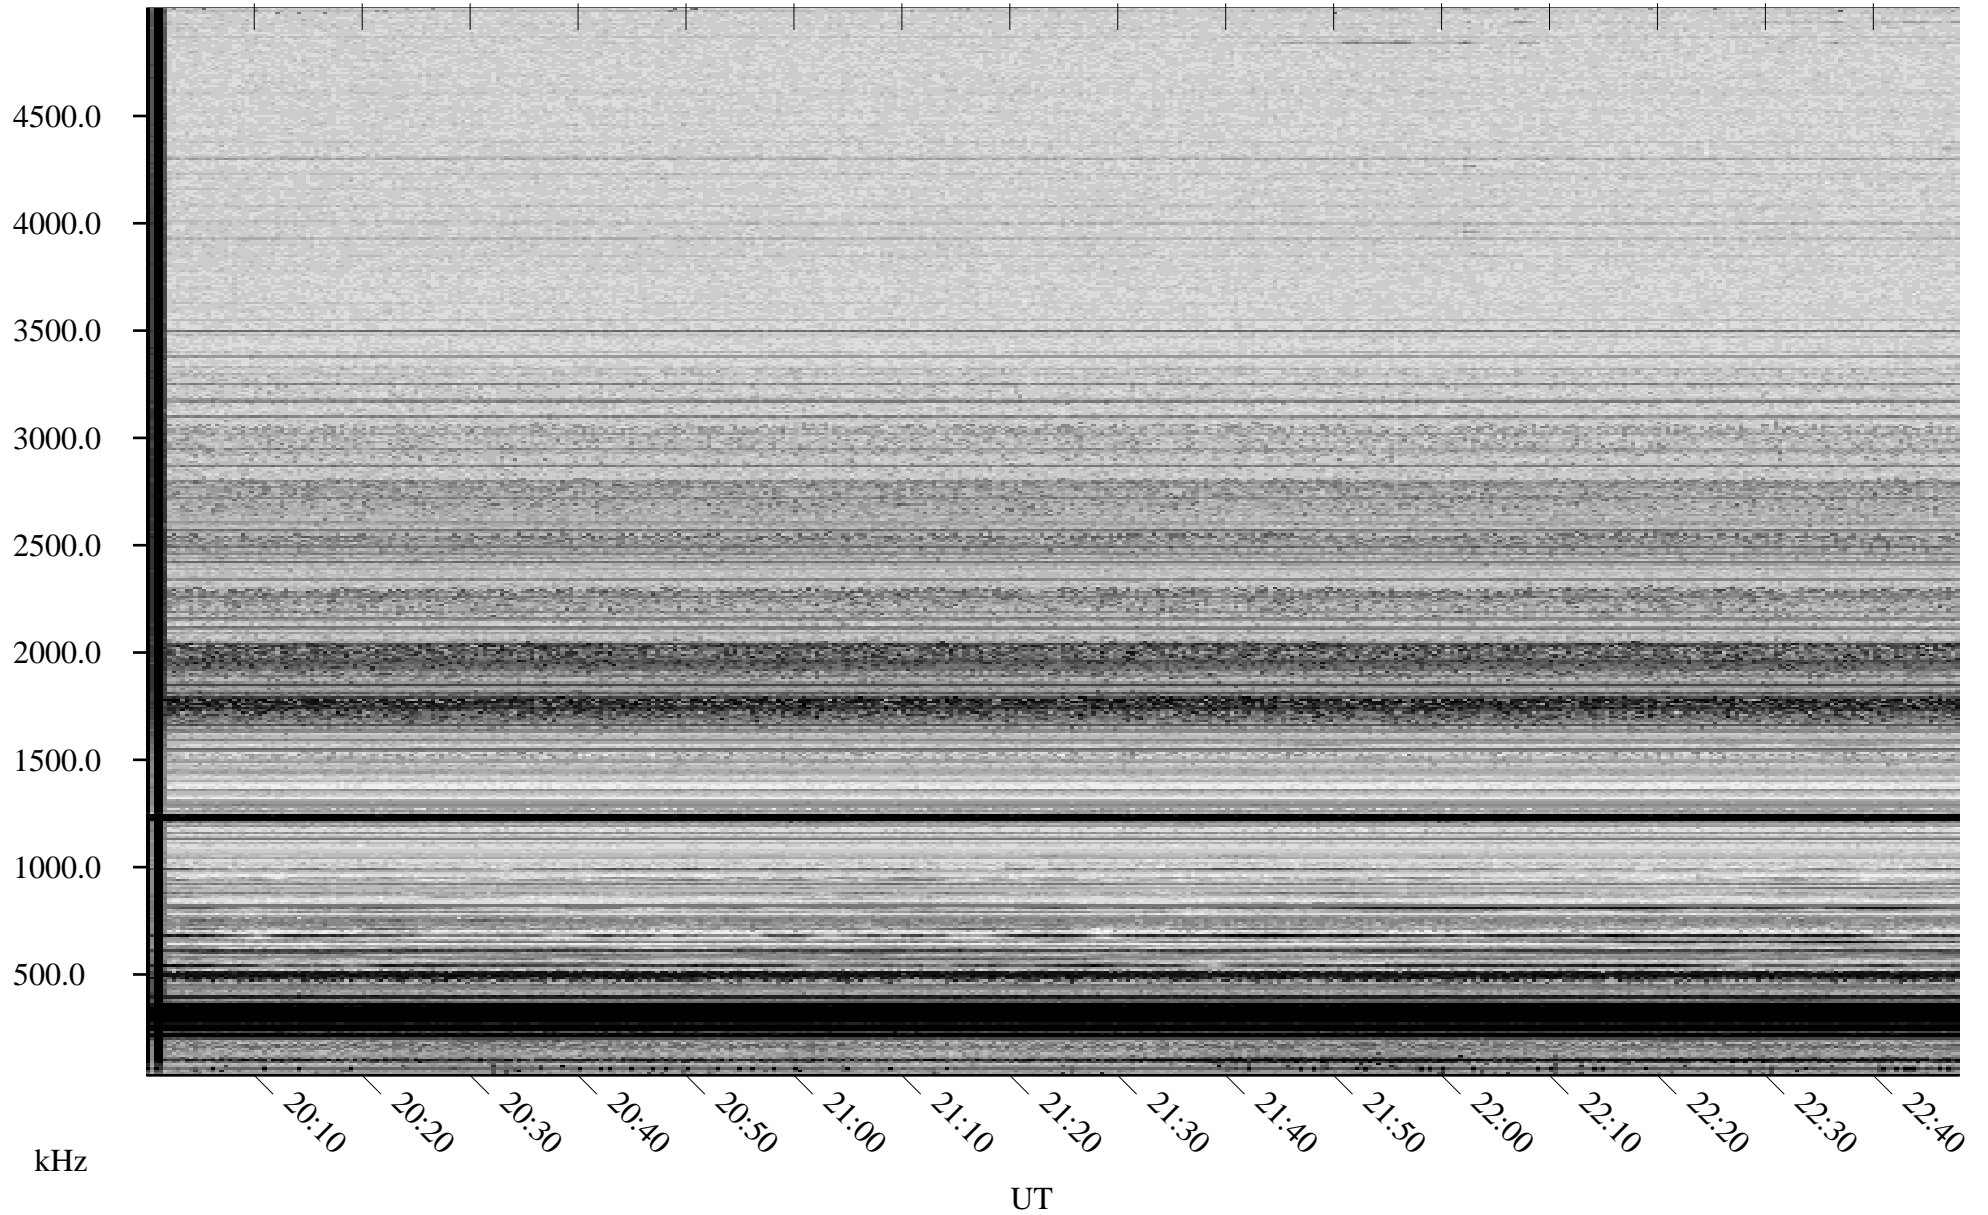

# 03/18/2006 Churchill, Manitoba

Linear Scale    Black = 161    White = 15

ch060771l.r00m max\_12

Page 1

# 03/18/2006 Churchill, Manitoba

Linear Scale    Black = 161    White = 15

ch060771.r00m max\_12

Page 2

# 03/19/2006 Churchill, Manitoba

Linear Scale    Black = 161    White = 15

ch060771l.r00m max\_12

Page 3

# 03/19/2006 Churchill, Manitoba

Linear Scale    Black = 161    White = 15

ch060771l.r00m max\_12

Page 4