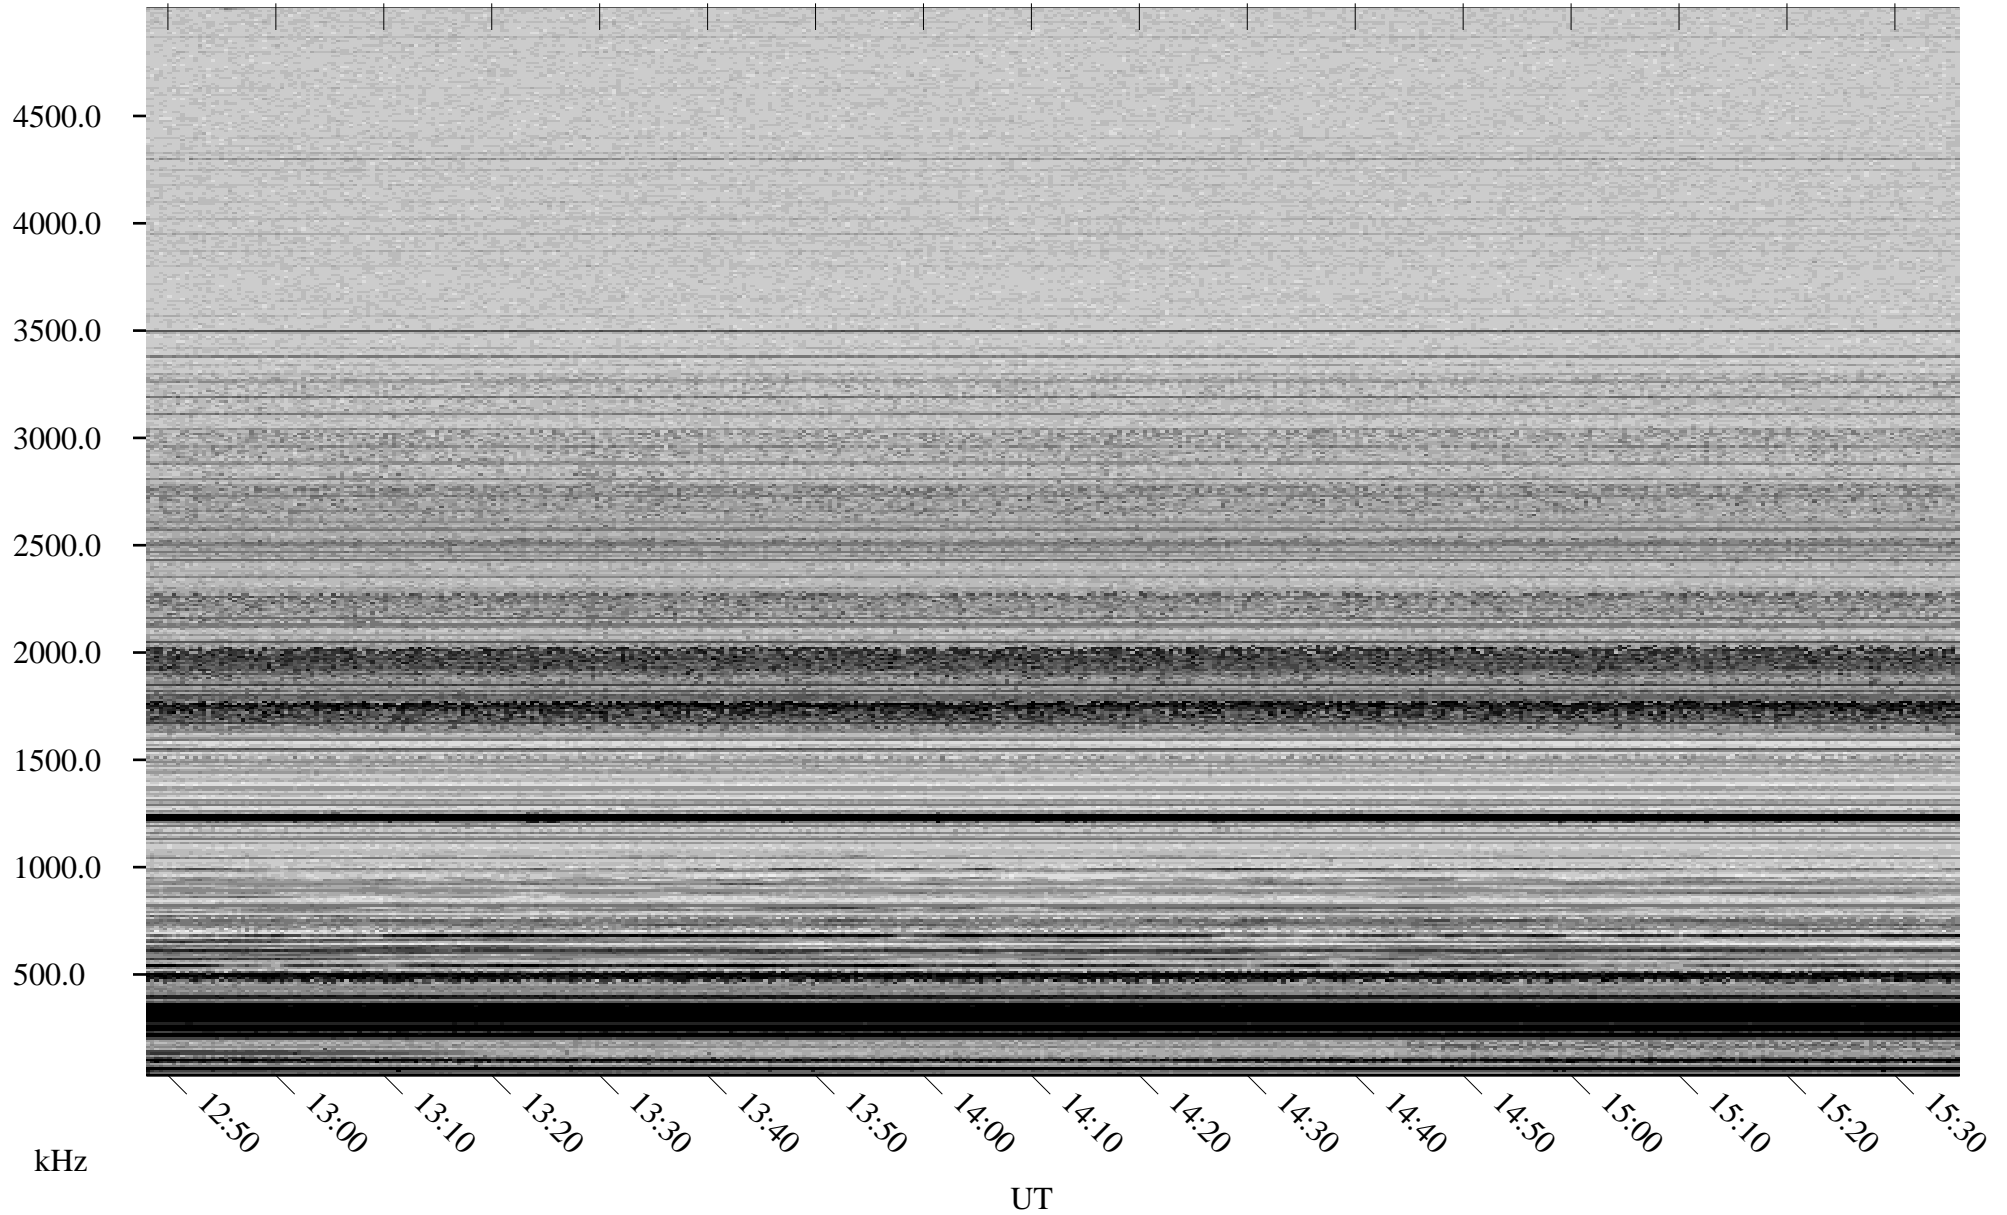

# 03/19/2006 Churchill, Manitoba

Linear Scale    Black = 161    White = 15

ch060771l.r00m max\_12

Page 5

# 03/19/2006 Churchill, Manitoba

Linear Scale    Black = 161    White = 15

ch060771l.r00m max\_12

Page 6

# 03/19/2006 Churchill, Manitoba

Linear Scale    Black = 161    White = 15

ch060771l.r00m max\_12

Page 7

# 03/19/2006 Churchill, Manitoba

Linear Scale    Black = 161    White = 15

ch060771l.r00m max\_12