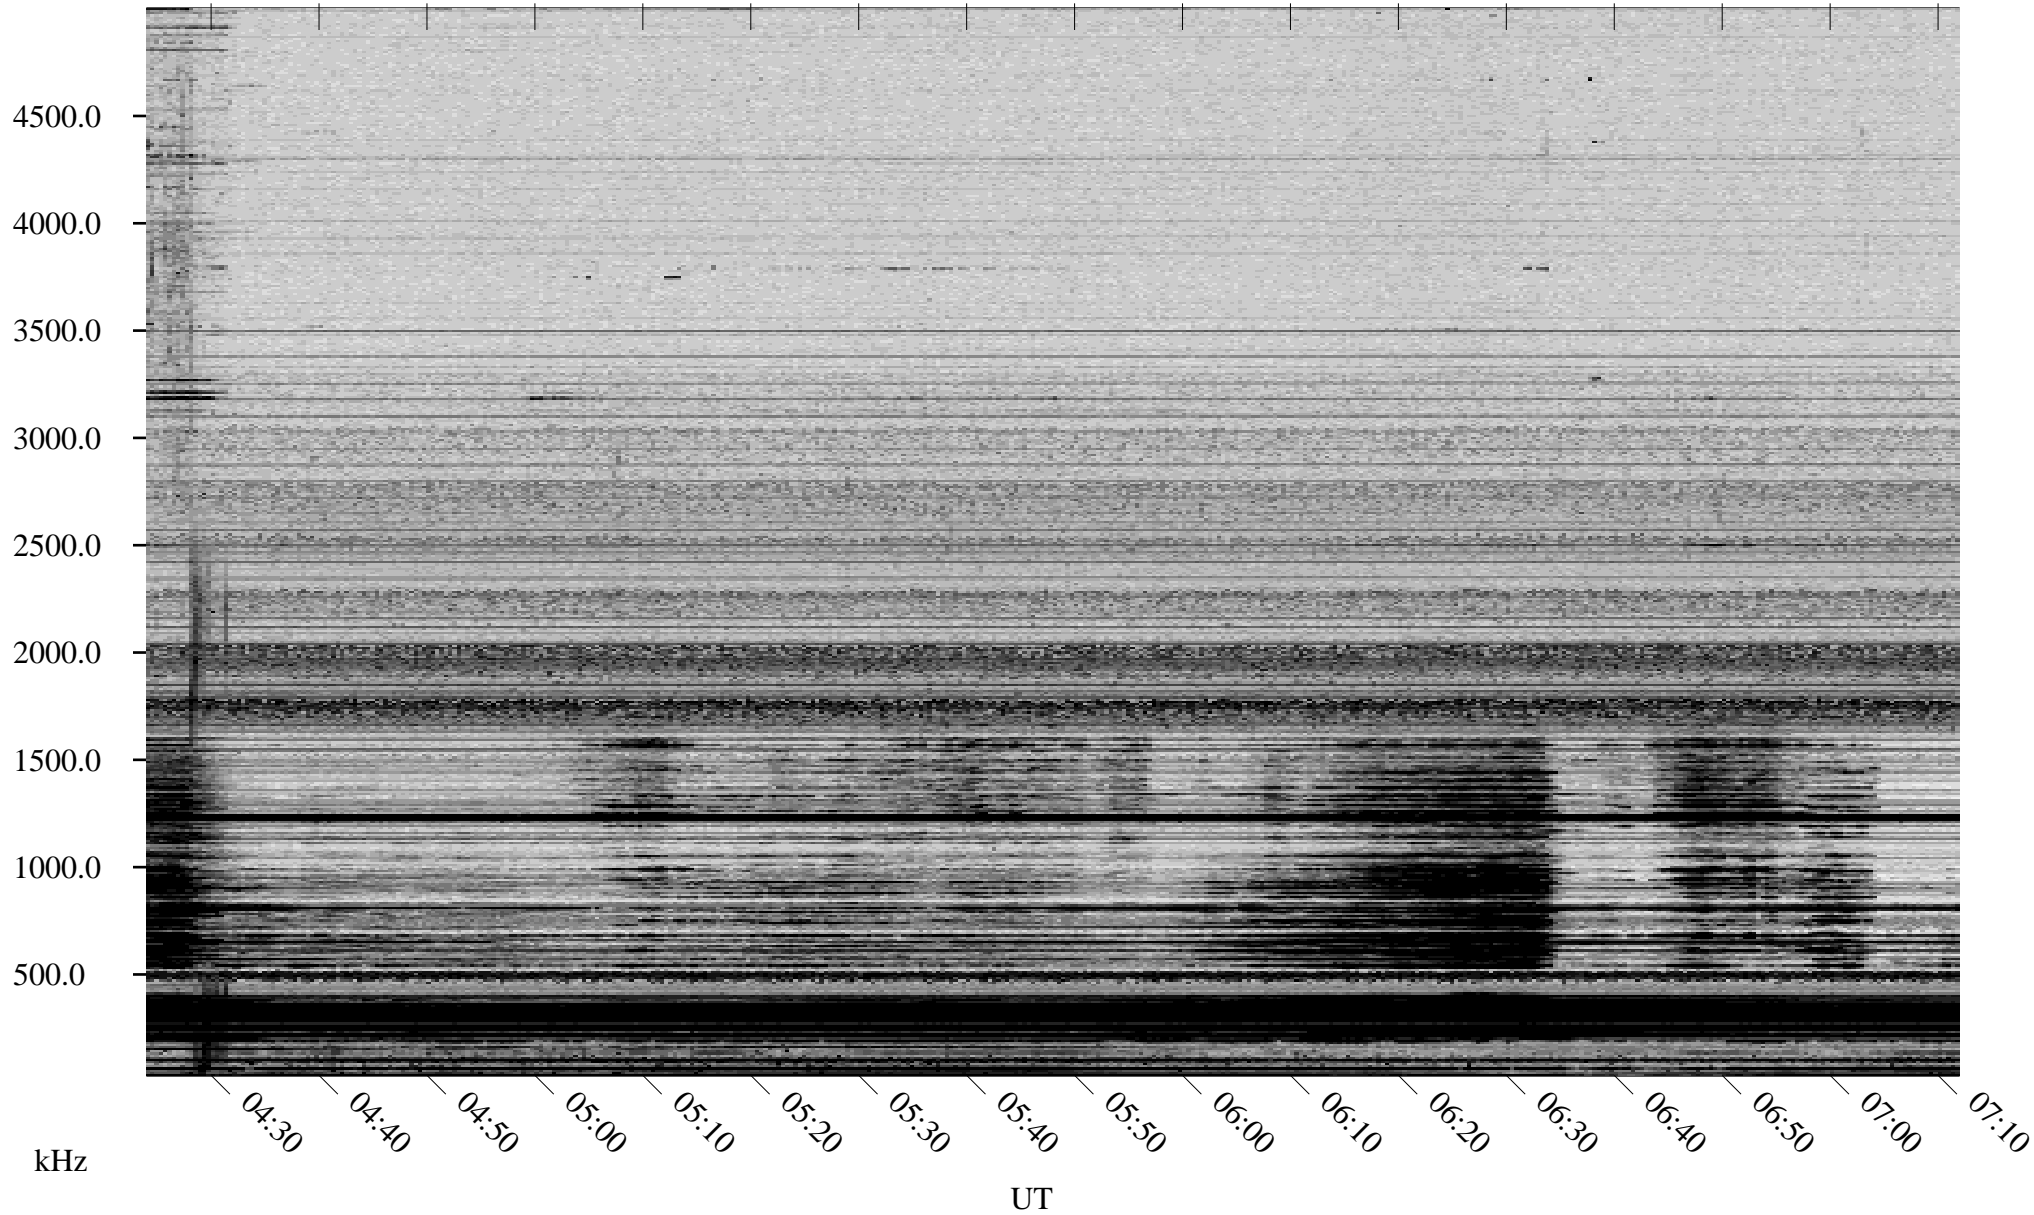

# 03/18/2006 Churchill, Manitoba

Linear Scale    Black = 161    White = 15

ch060771l.r00m max\_12

Page 1

# 03/18/2006 Churchill, Manitoba

Linear Scale    Black = 161    White = 15

ch060771.r00m max\_12

Page 2

# 03/19/2006 Churchill, Manitoba

Linear Scale    Black = 161    White = 15

ch060771l.r00m max\_12

Page 3

# 03/19/2006 Churchill, Manitoba

Linear Scale    Black = 161    White = 15

ch060771l.r00m max\_12

Page 4