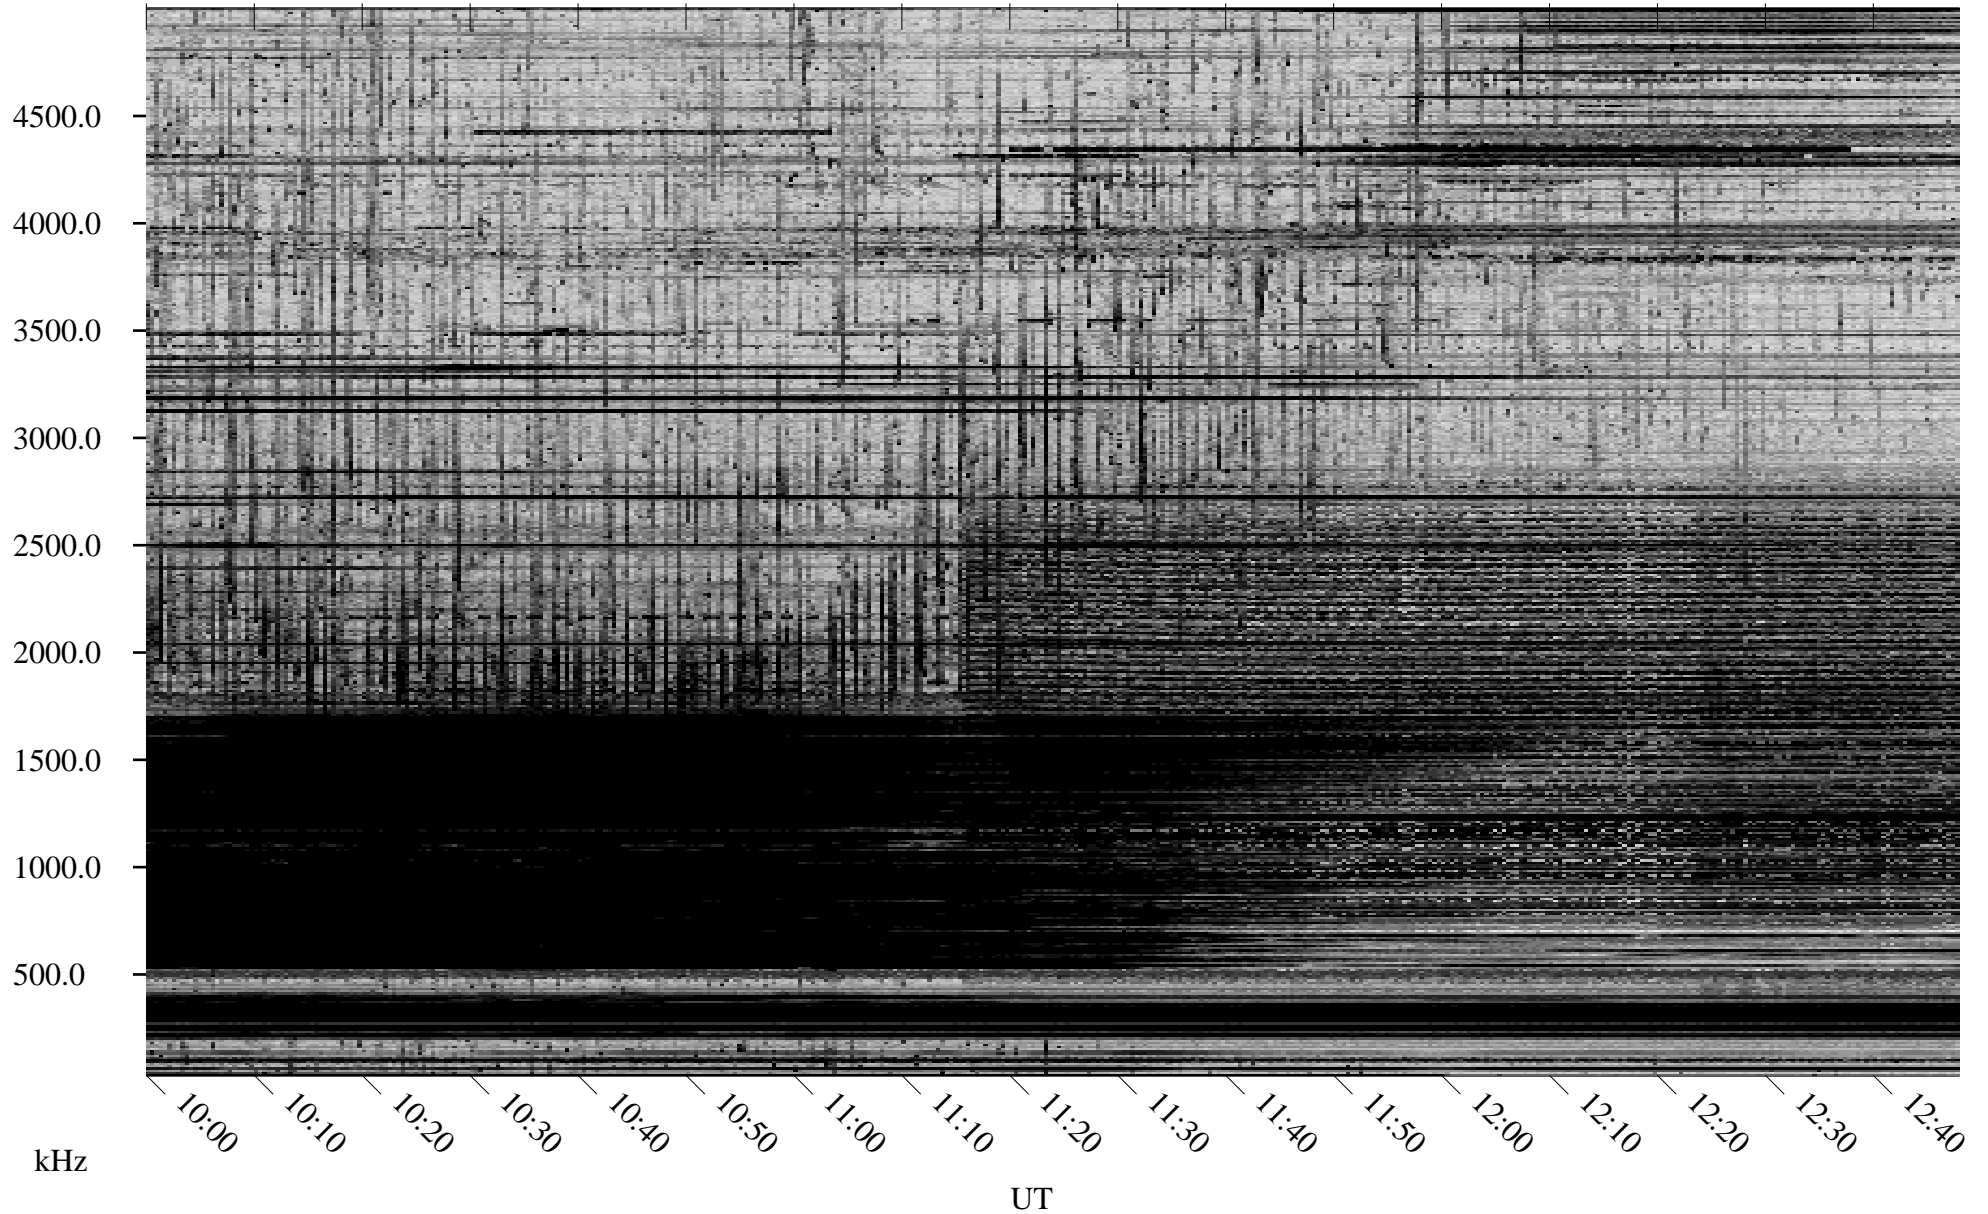

# 03/28/2006 Churchill, Manitoba

Linear Scale    Black = 161    White = 15

ch06086l.r01m max\_12

Page 5

# 03/28/2006 Churchill, Manitoba

Linear Scale    Black = 161    White = 15

ch06086l.r01m max\_12

Page 6