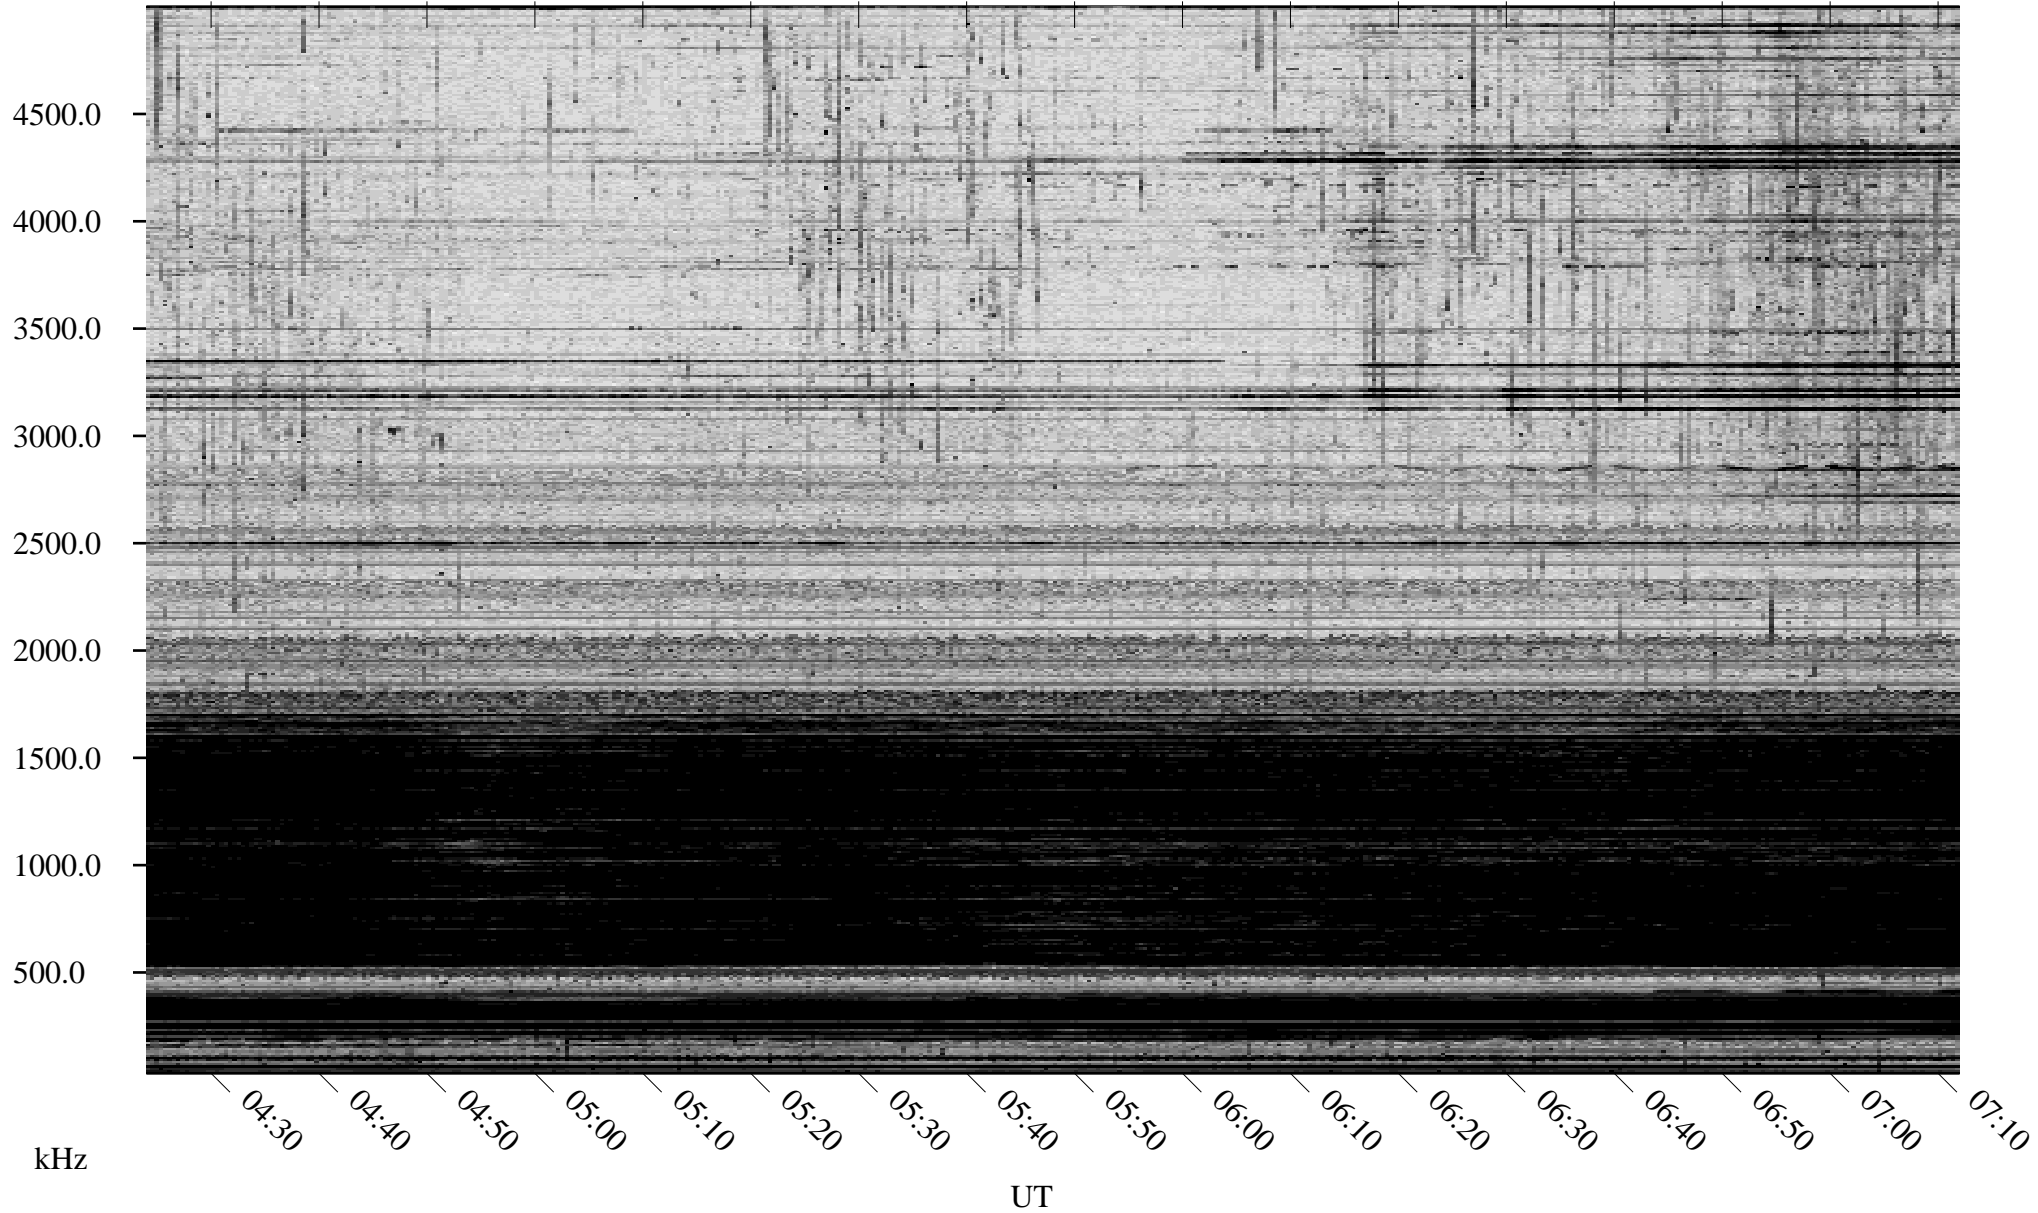

# 03/27/2006 Churchill, Manitoba

Linear Scale    Black = 161    White = 15

ch06086l.r01m max\_12

Page 1

# 03/27/2006 Churchill, Manitoba

Linear Scale    Black = 161    White = 15

ch06086l.r01m max\_12

Page 2

# 03/28/2006 Churchill, Manitoba

Linear Scale    Black = 161    White = 15

ch06086l.r01m max\_12

Page 3

# 03/28/2006 Churchill, Manitoba

Linear Scale    Black = 161    White = 15

ch06086l.r01m max\_12

Page 4