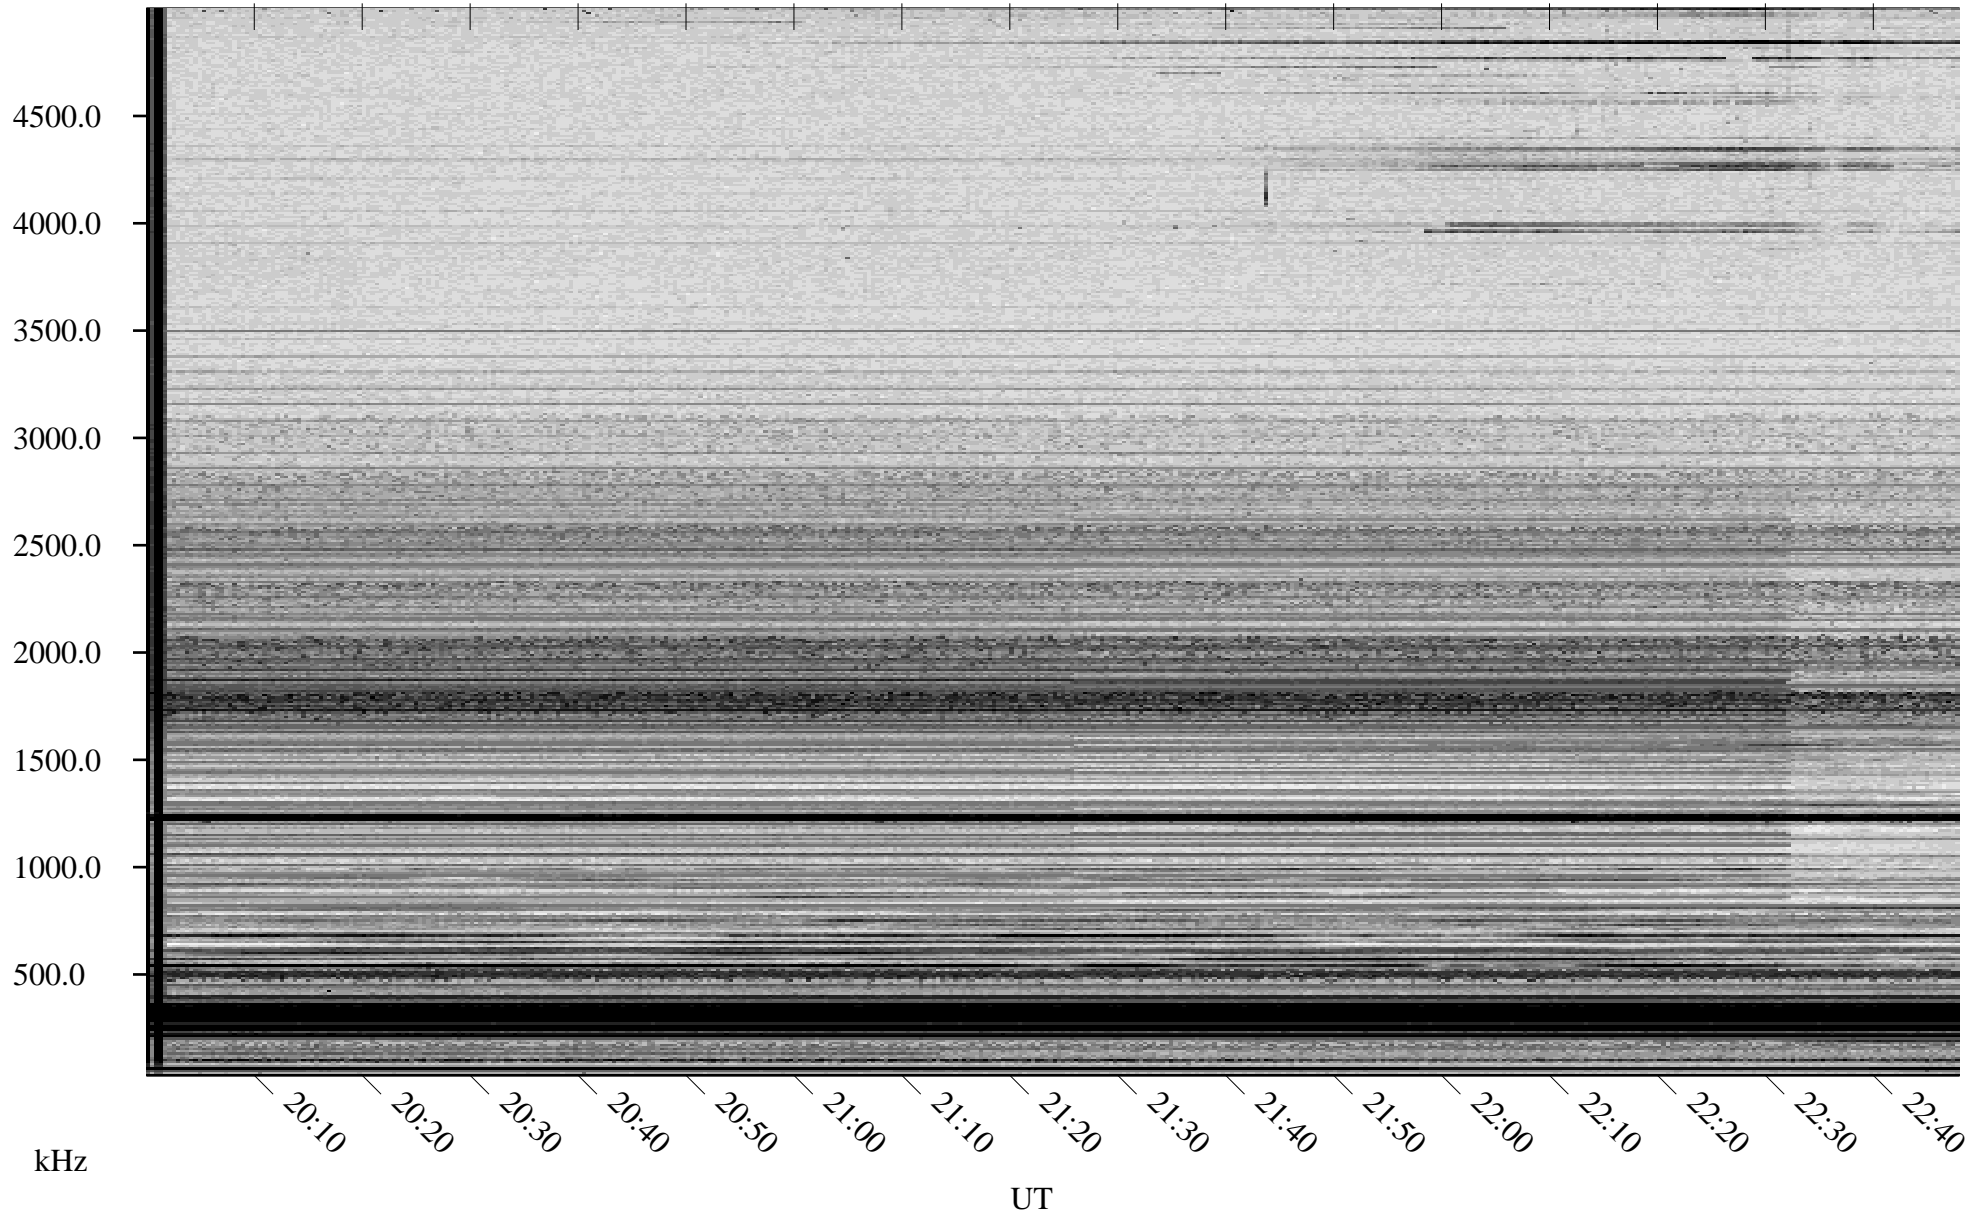

# 03/27/2006 Churchill, Manitoba

Linear Scale    Black = 161    White = 15

ch06086l.r01m max\_12

Page 1

# 03/27/2006 Churchill, Manitoba

Linear Scale    Black = 161    White = 15

ch06086l.r01m max\_12

Page 2

# 03/28/2006 Churchill, Manitoba

Linear Scale    Black = 161    White = 15

ch06086l.r01m max\_12

Page 3

# 03/28/2006 Churchill, Manitoba

Linear Scale    Black = 161    White = 15

ch06086l.r01m max\_12

Page 4