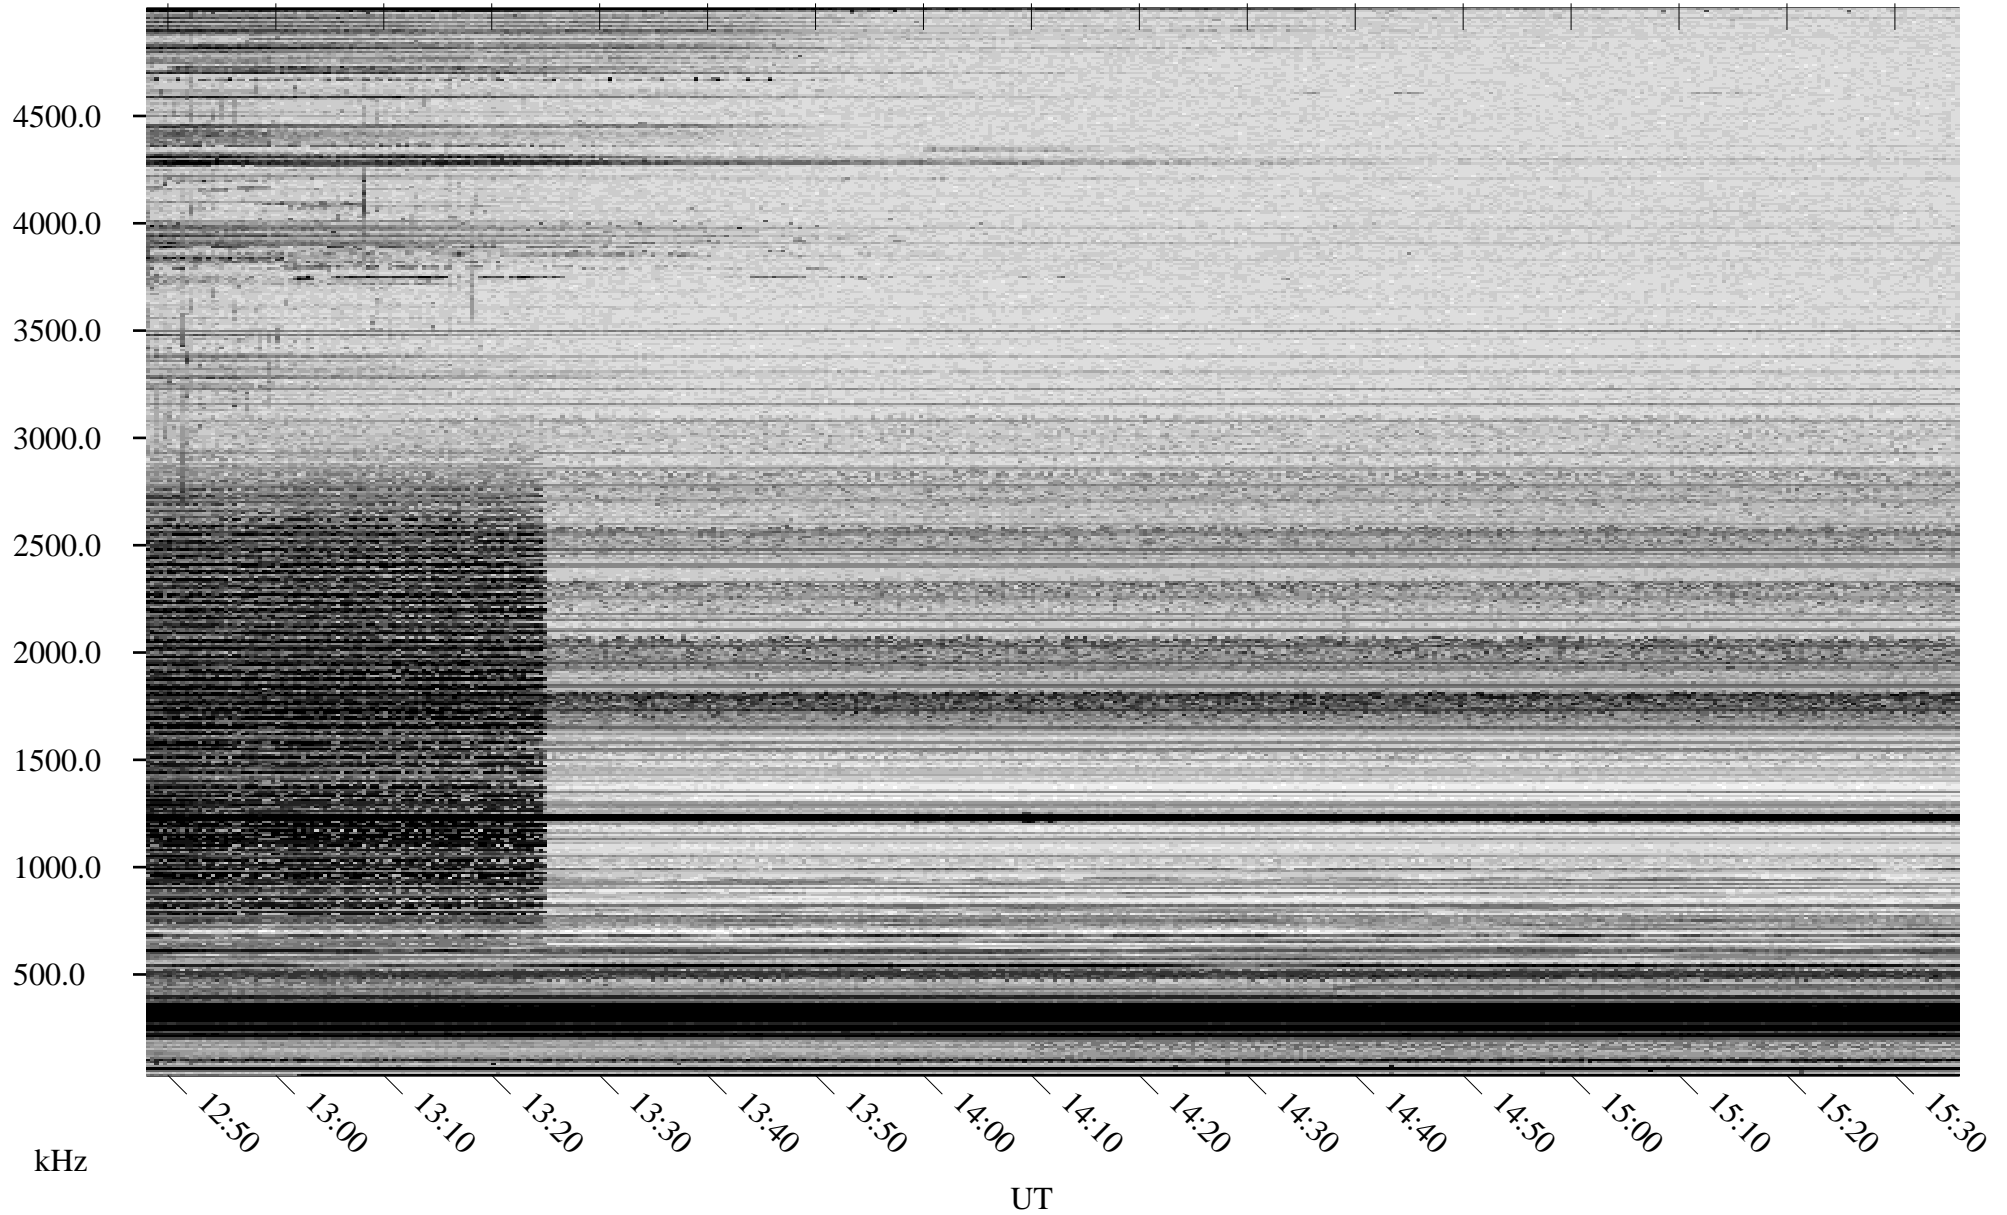

# 03/28/2006 Churchill, Manitoba

Linear Scale    Black = 161    White = 15

ch06086l.r01m max\_12

Page 6

# 03/28/2006 Churchill, Manitoba

Linear Scale    Black = 161    White = 15

ch06086l.r01m max\_12

Page 7

# 03/28/2006 Churchill, Manitoba

Linear Scale    Black = 161    White = 15

ch06086l.r01m max\_12