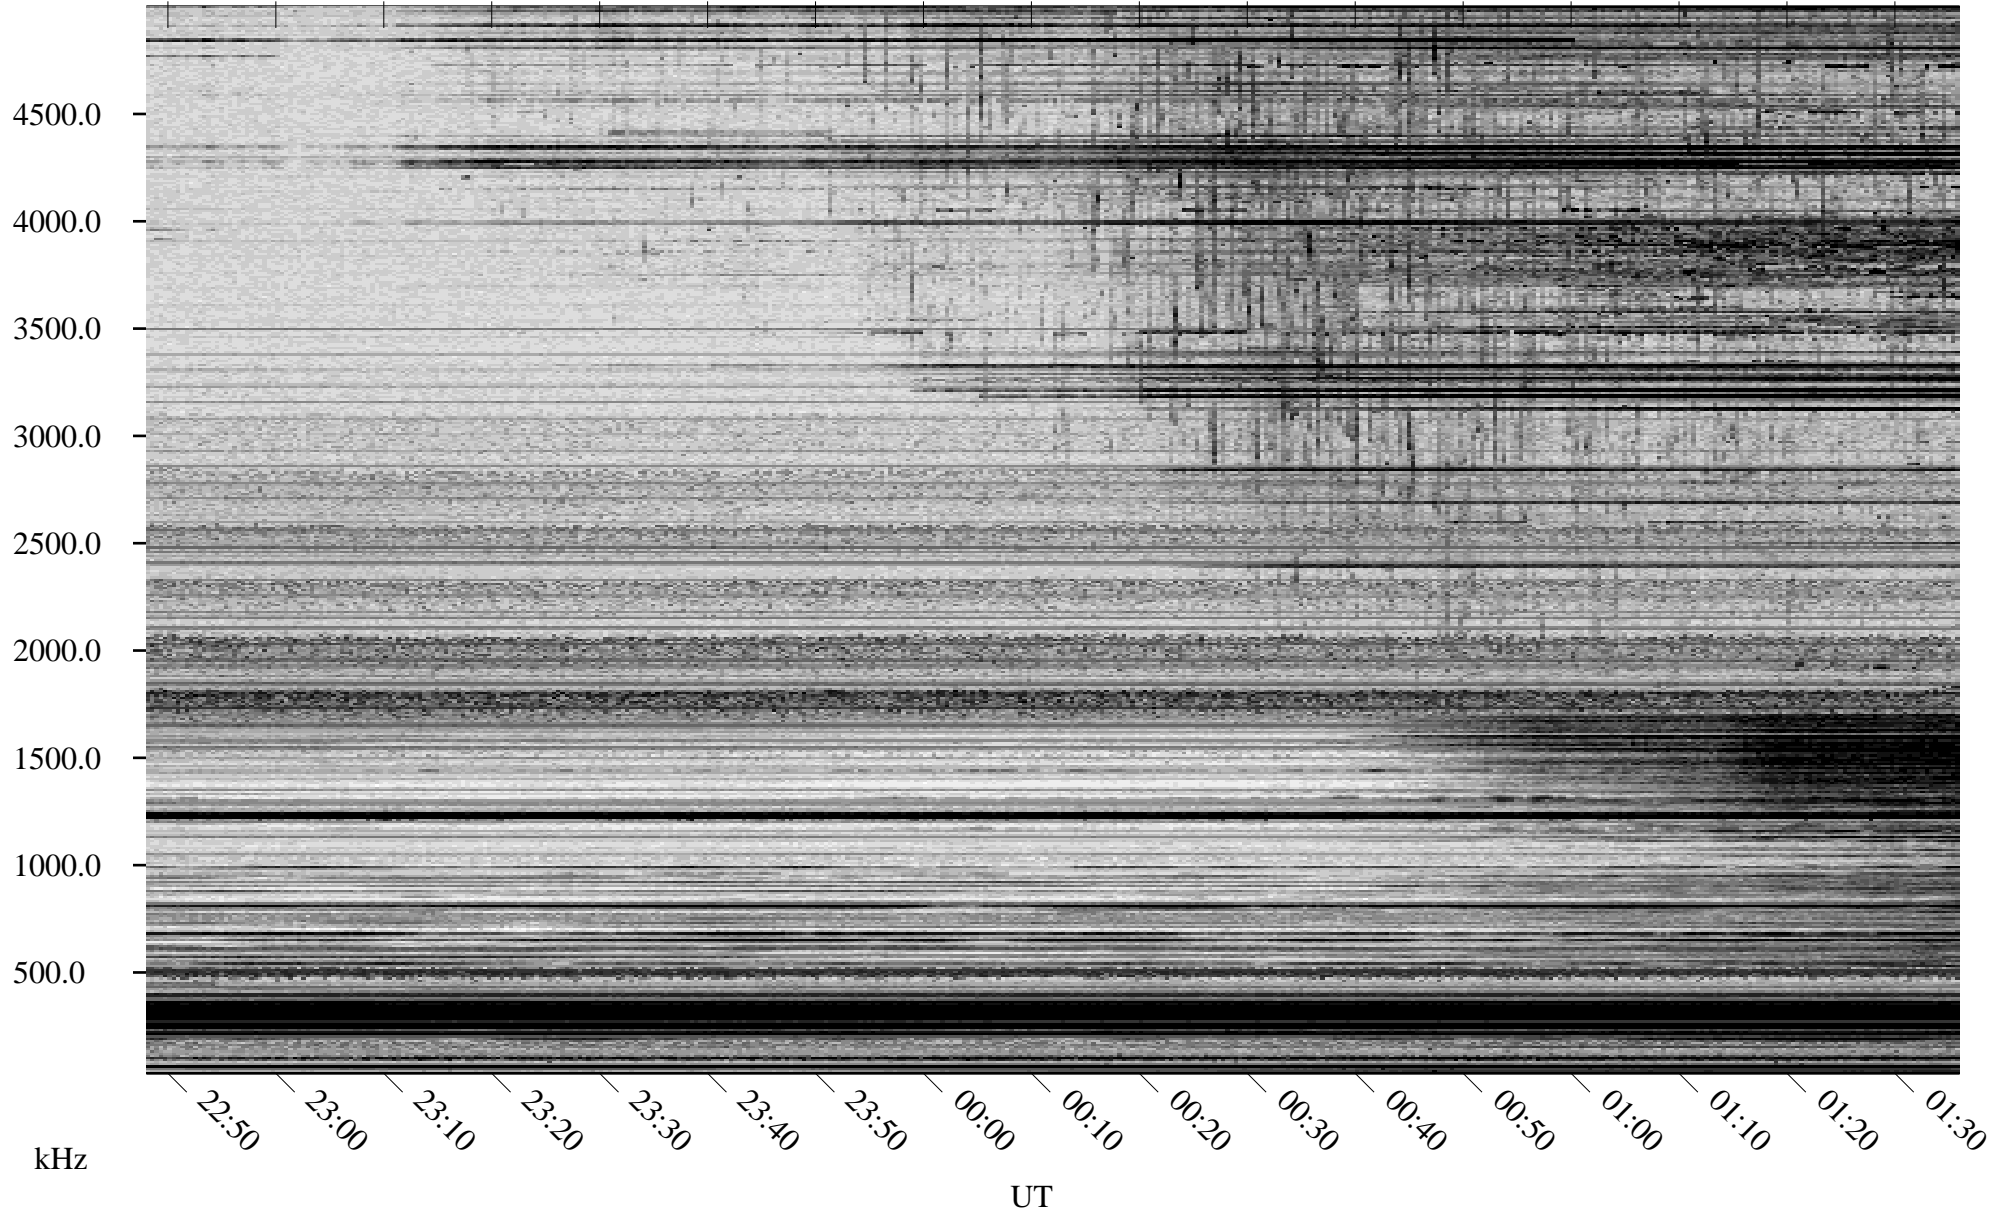

# 03/27/2006 Churchill, Manitoba

Linear Scale    Black = 161    White = 15

ch06086l.r01m max\_12

Page 1

# 03/27/2006 Churchill, Manitoba

Linear Scale    Black = 161    White = 15

ch06086l.r01m max\_12

Page 2

# 03/28/2006 Churchill, Manitoba

Linear Scale    Black = 161    White = 15

ch06086l.r01m max\_12

Page 3

# 03/28/2006 Churchill, Manitoba

Linear Scale    Black = 161    White = 15

ch06086l.r01m max\_12

Page 4