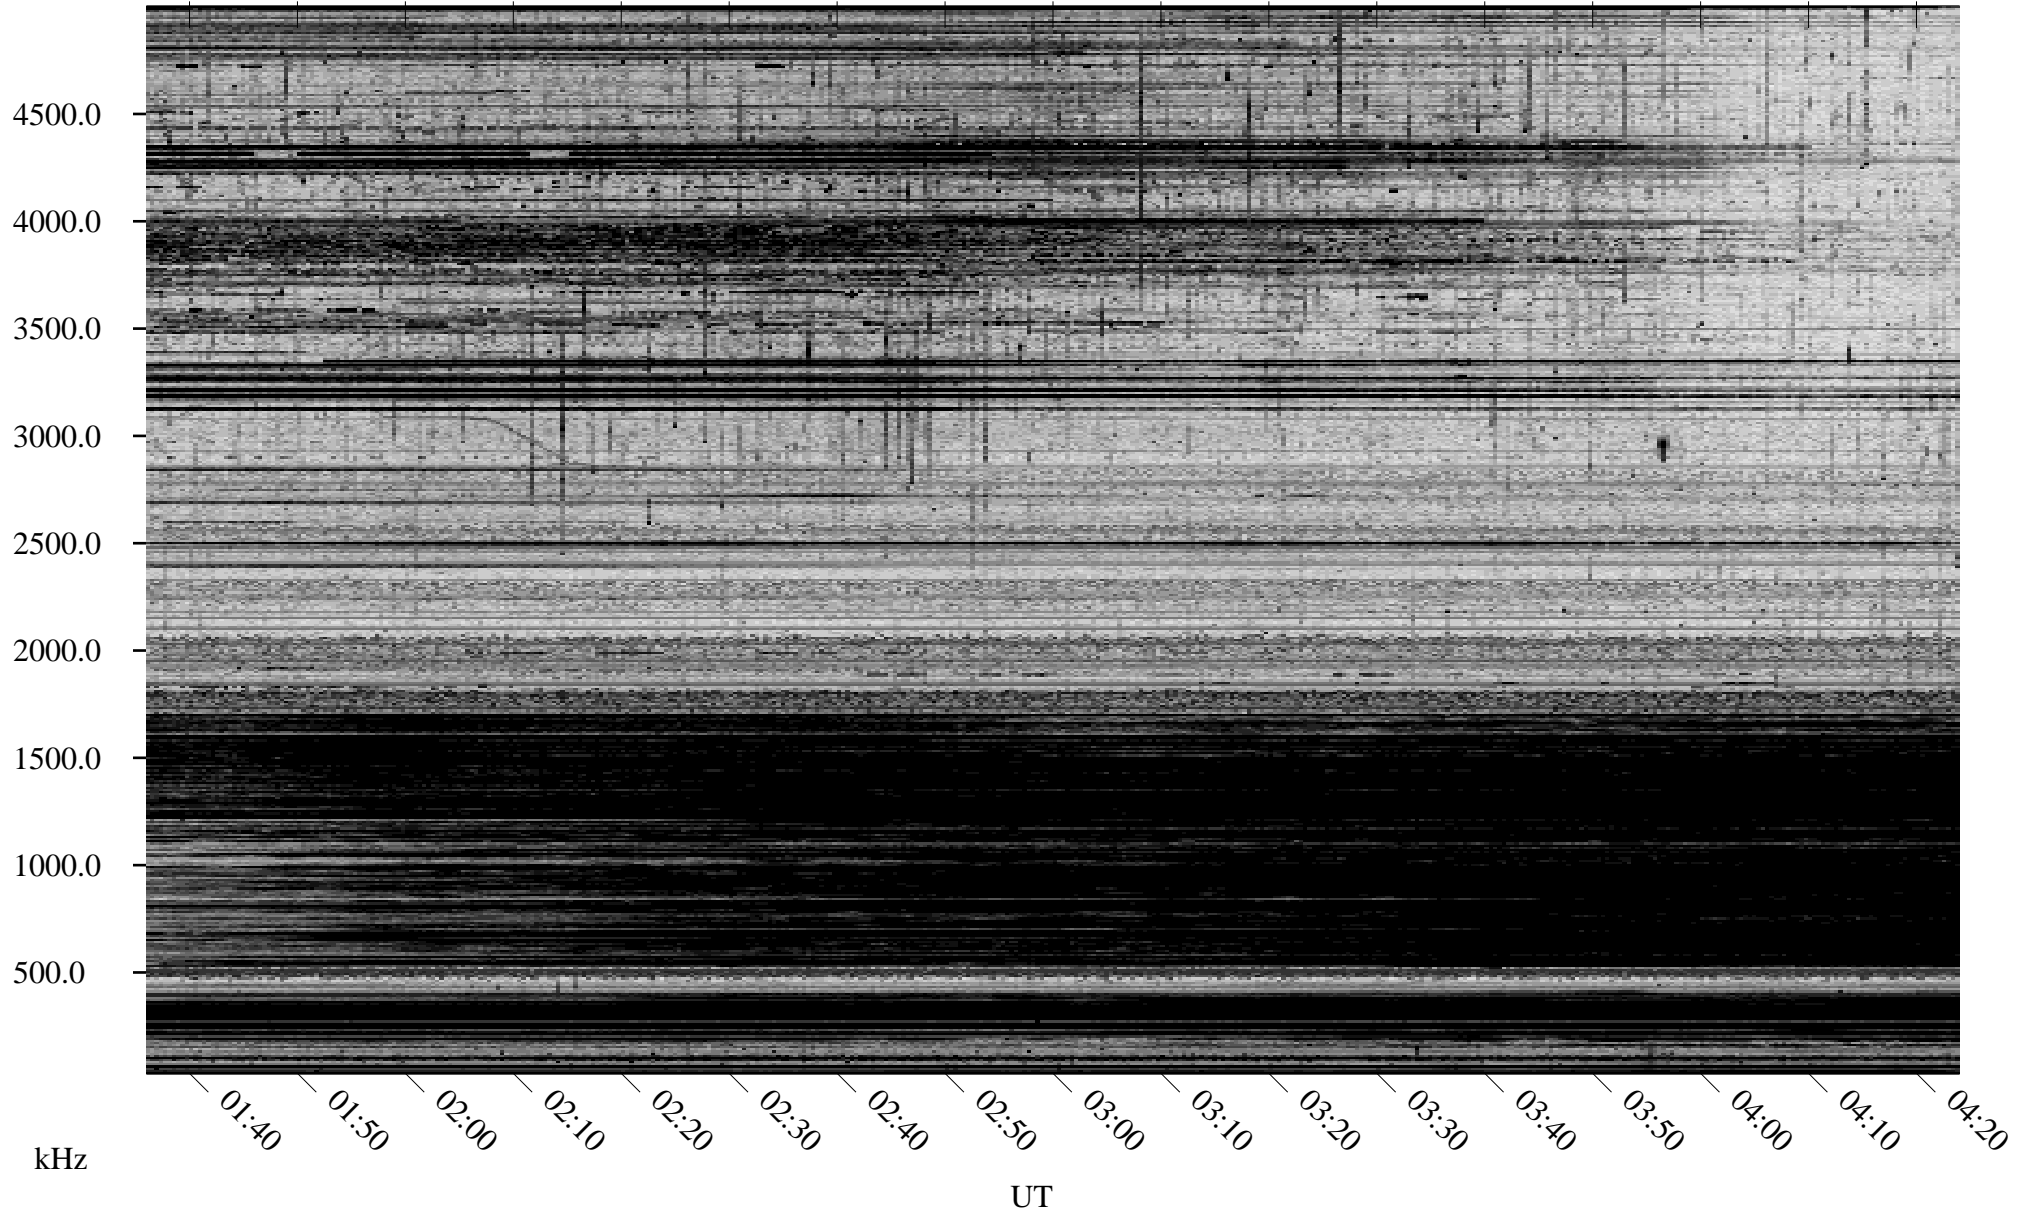

# 03/27/2006 Churchill, Manitoba

Linear Scale    Black = 161    White = 15

ch06086l.r01m max\_12

Page 1

# 03/27/2006 Churchill, Manitoba

Linear Scale    Black = 161    White = 15

ch06086l.r01m max\_12

Page 2

# 03/28/2006 Churchill, Manitoba

Linear Scale    Black = 161    White = 15

ch06086l.r01m max\_12

Page 3

# 03/28/2006 Churchill, Manitoba

Linear Scale    Black = 161    White = 15

ch06086l.r01m max\_12

Page 4