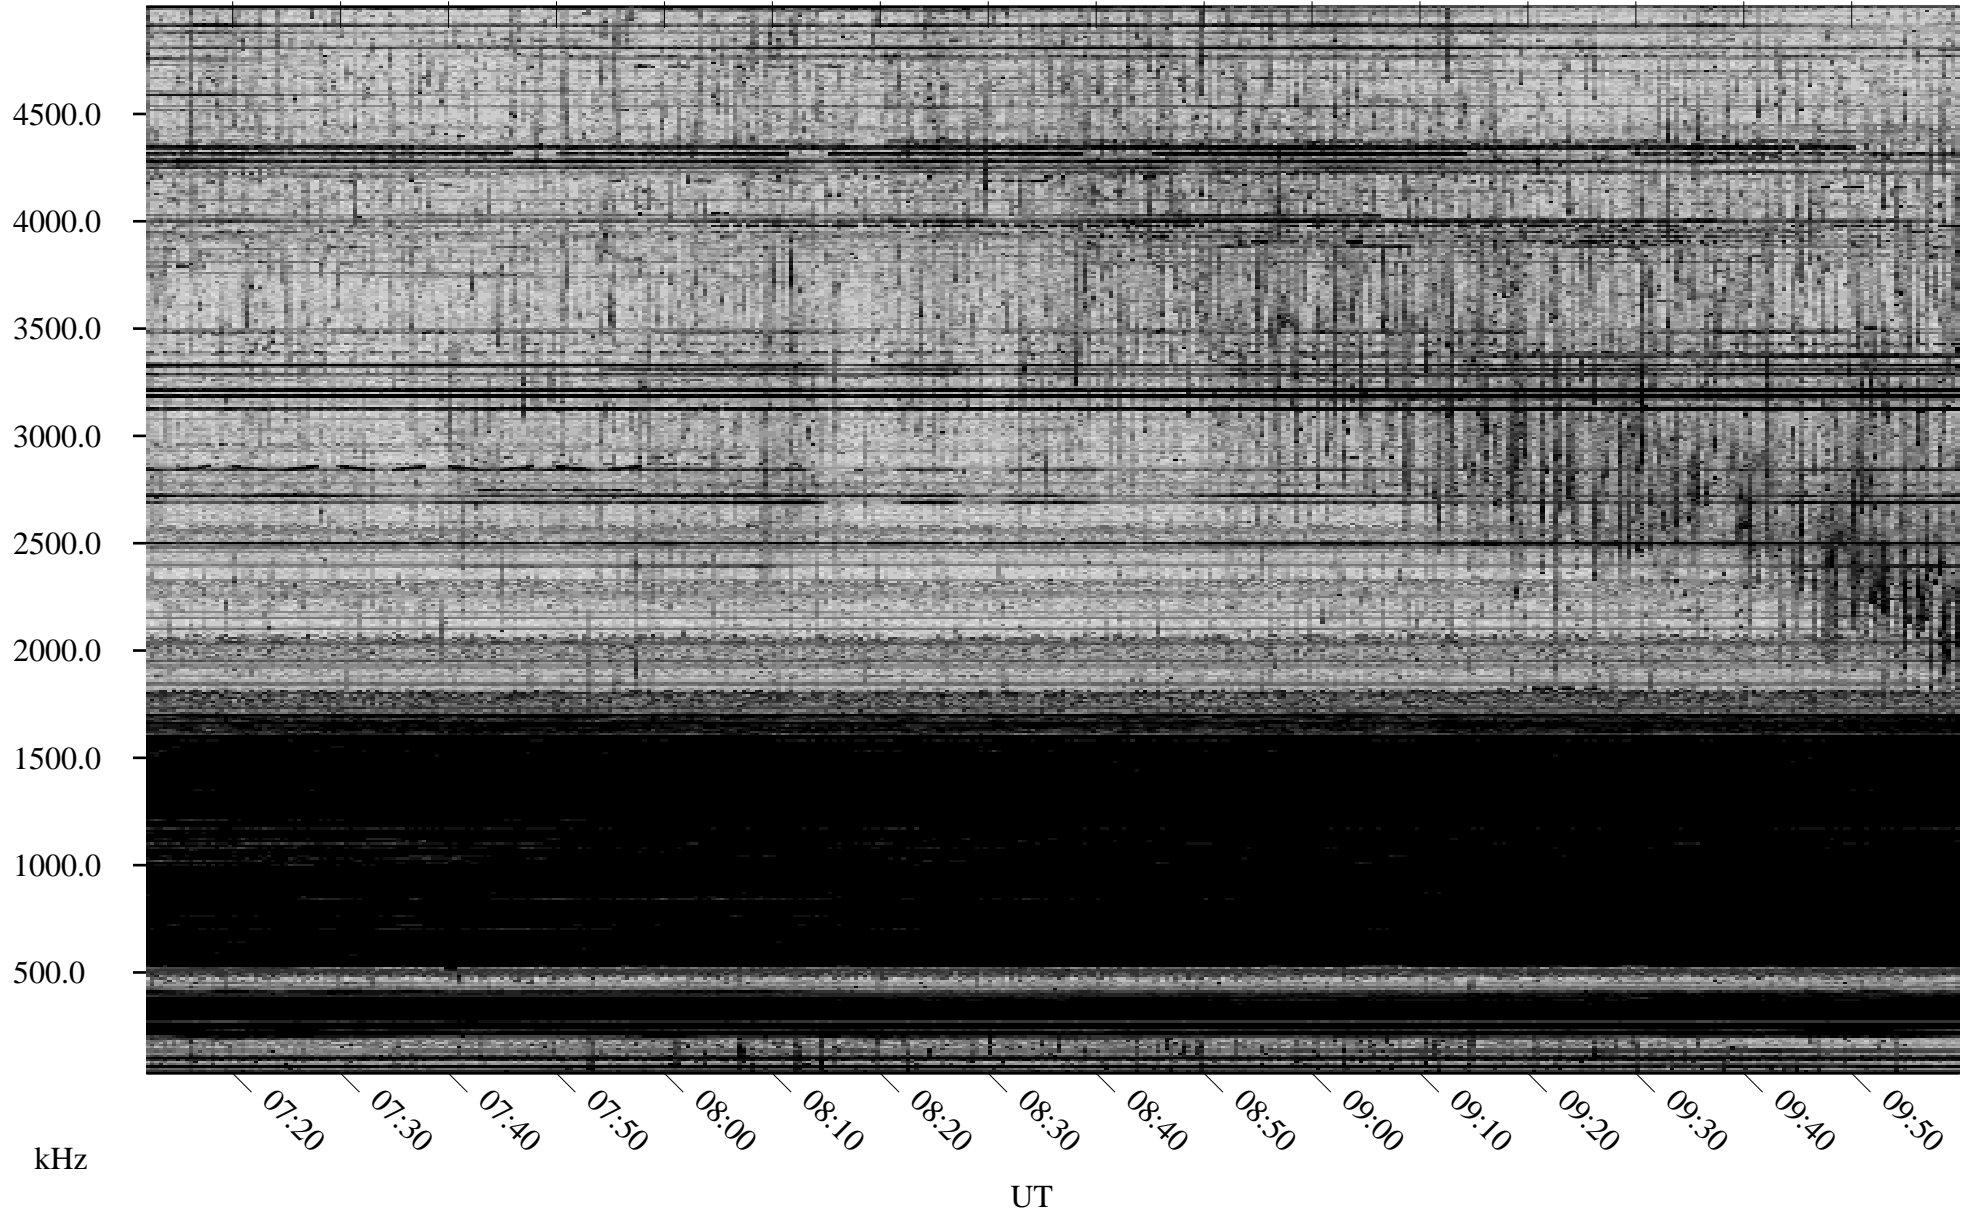

# 03/28/2006 Churchill, Manitoba

Linear Scale    Black = 161    White = 15

ch06086l.r01m max\_12

Page 3

# 03/28/2006 Churchill, Manitoba

Linear Scale    Black = 161    White = 15

ch06086l.r01m max\_12

Page 4

# 03/28/2006 Churchill, Manitoba

Linear Scale    Black = 161    White = 15

ch06086l.r01m max\_12

Page 5