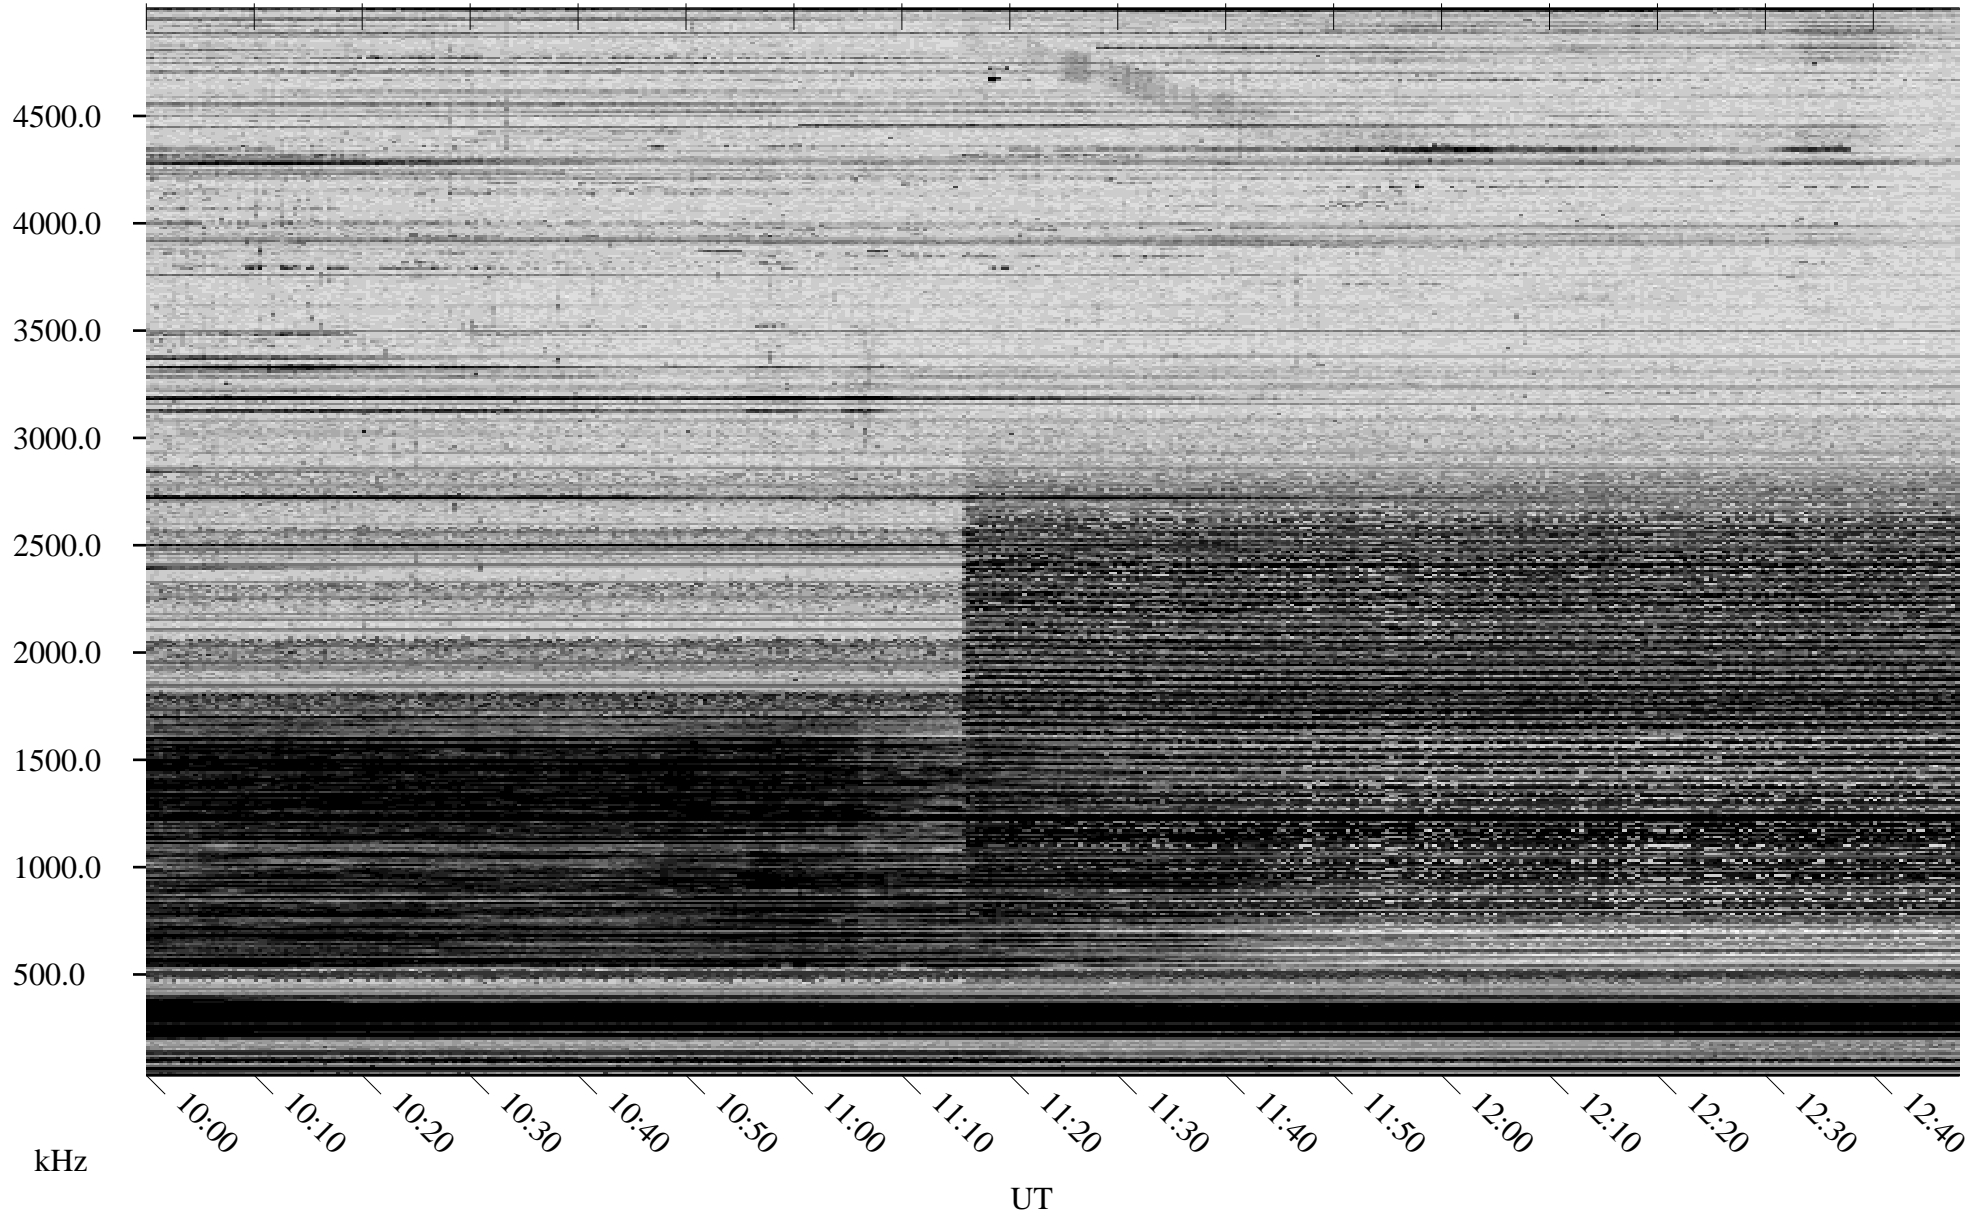

# 04/01/2006 Churchill, Manitoba

Linear Scale    Black = 161    White = 15

ch06090l.r00m max\_12

Page 5

# 04/01/2006 Churchill, Manitoba

Linear Scale    Black = 161    White = 15

ch06090l.r00m max\_12

Page 6

# 04/01/2006 Churchill, Manitoba

Linear Scale    Black = 161    White = 15

ch06090l.r00m max\_12

Page 7