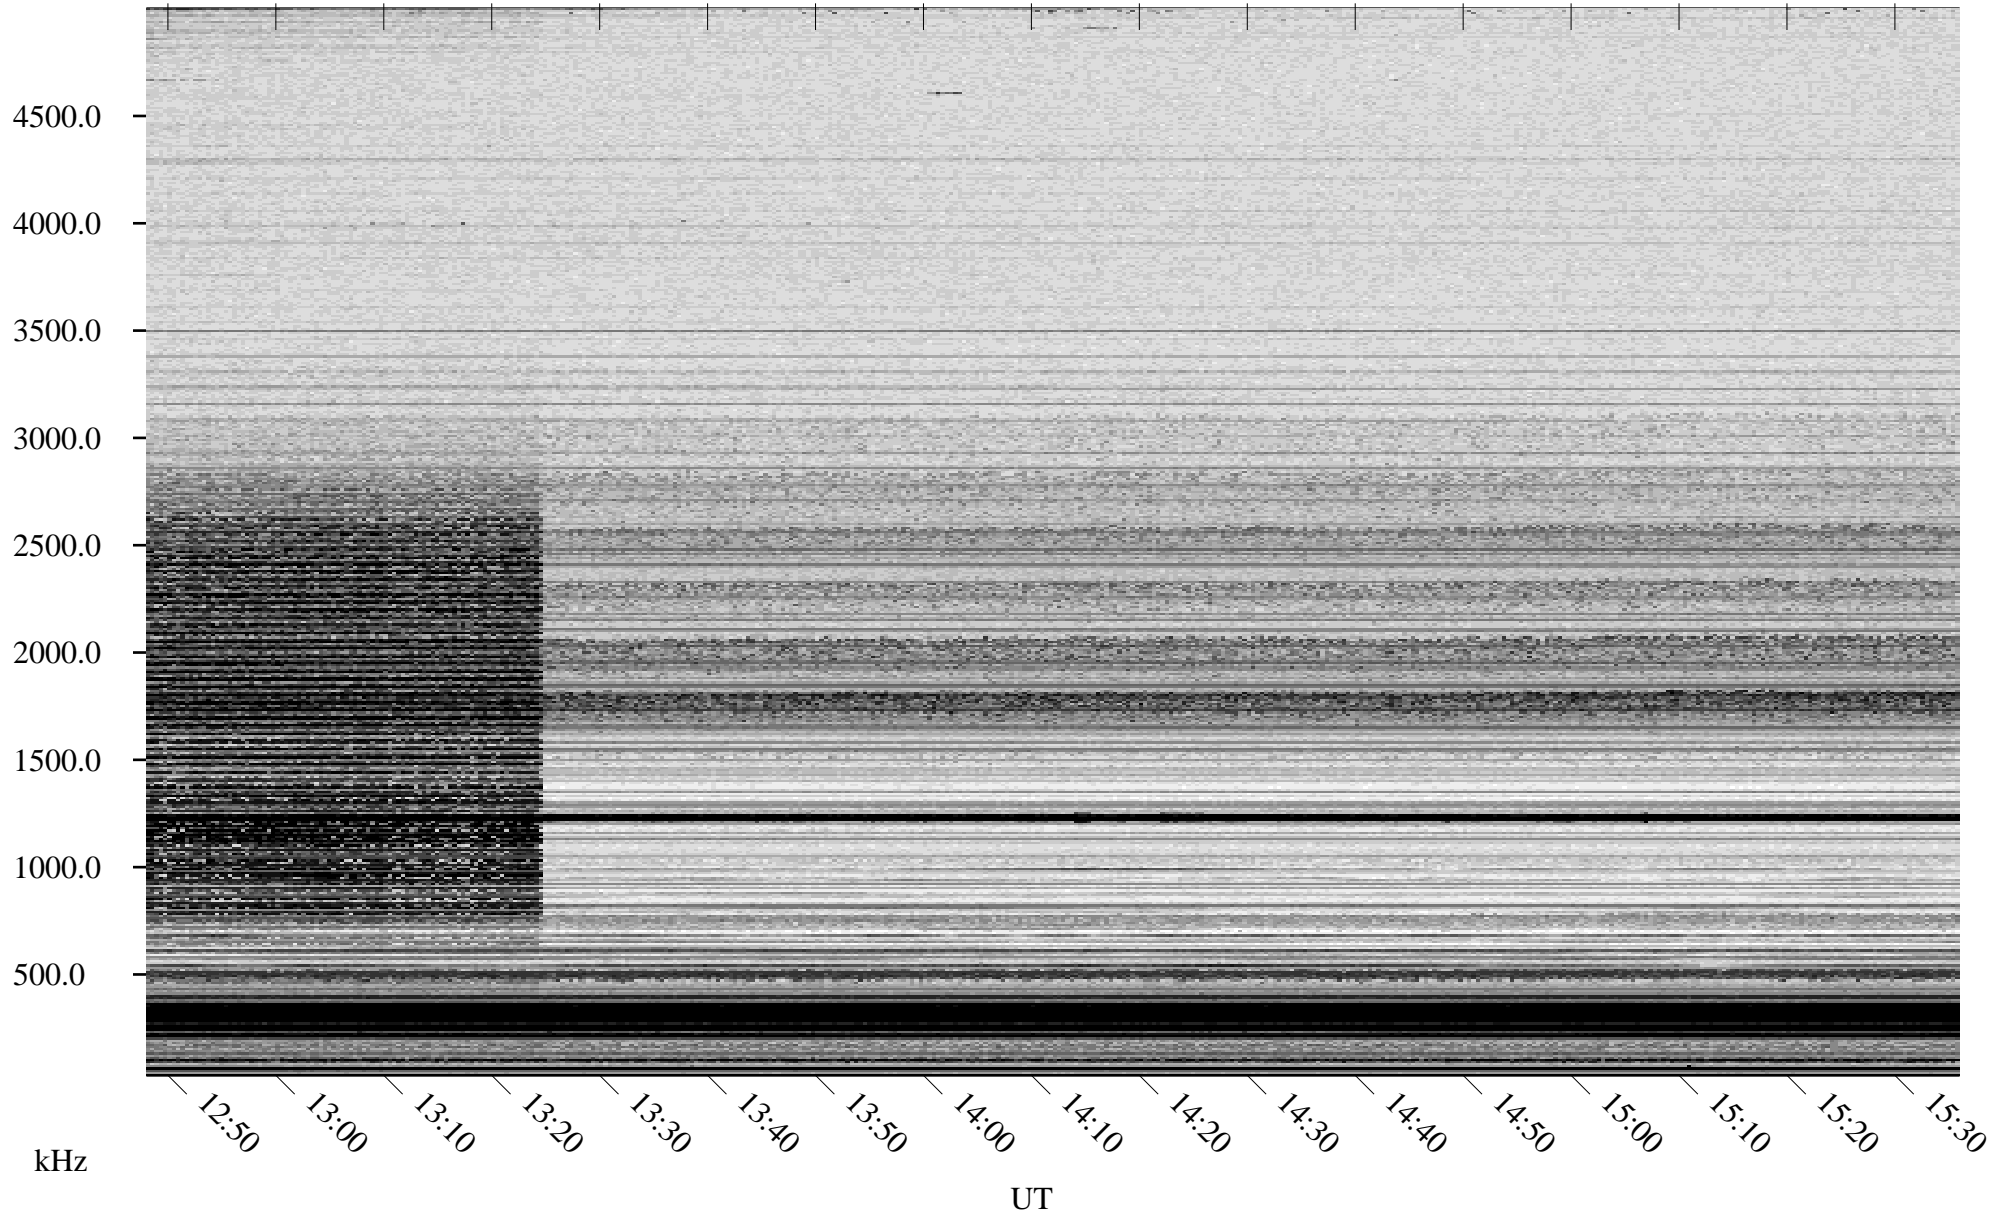

# 04/01/2006 Churchill, Manitoba

Linear Scale    Black = 161    White = 15

ch06090l.r00m max\_12

Page 5

# 04/01/2006 Churchill, Manitoba

Linear Scale    Black = 161    White = 15

ch06090l.r00m max\_12

Page 6

# 04/01/2006 Churchill, Manitoba

Linear Scale    Black = 161    White = 15

ch06090l.r00m max\_12

Page 7

# 04/01/2006 Churchill, Manitoba

Linear Scale    Black = 161    White = 15

ch06090l.r00m max\_12

Page 8