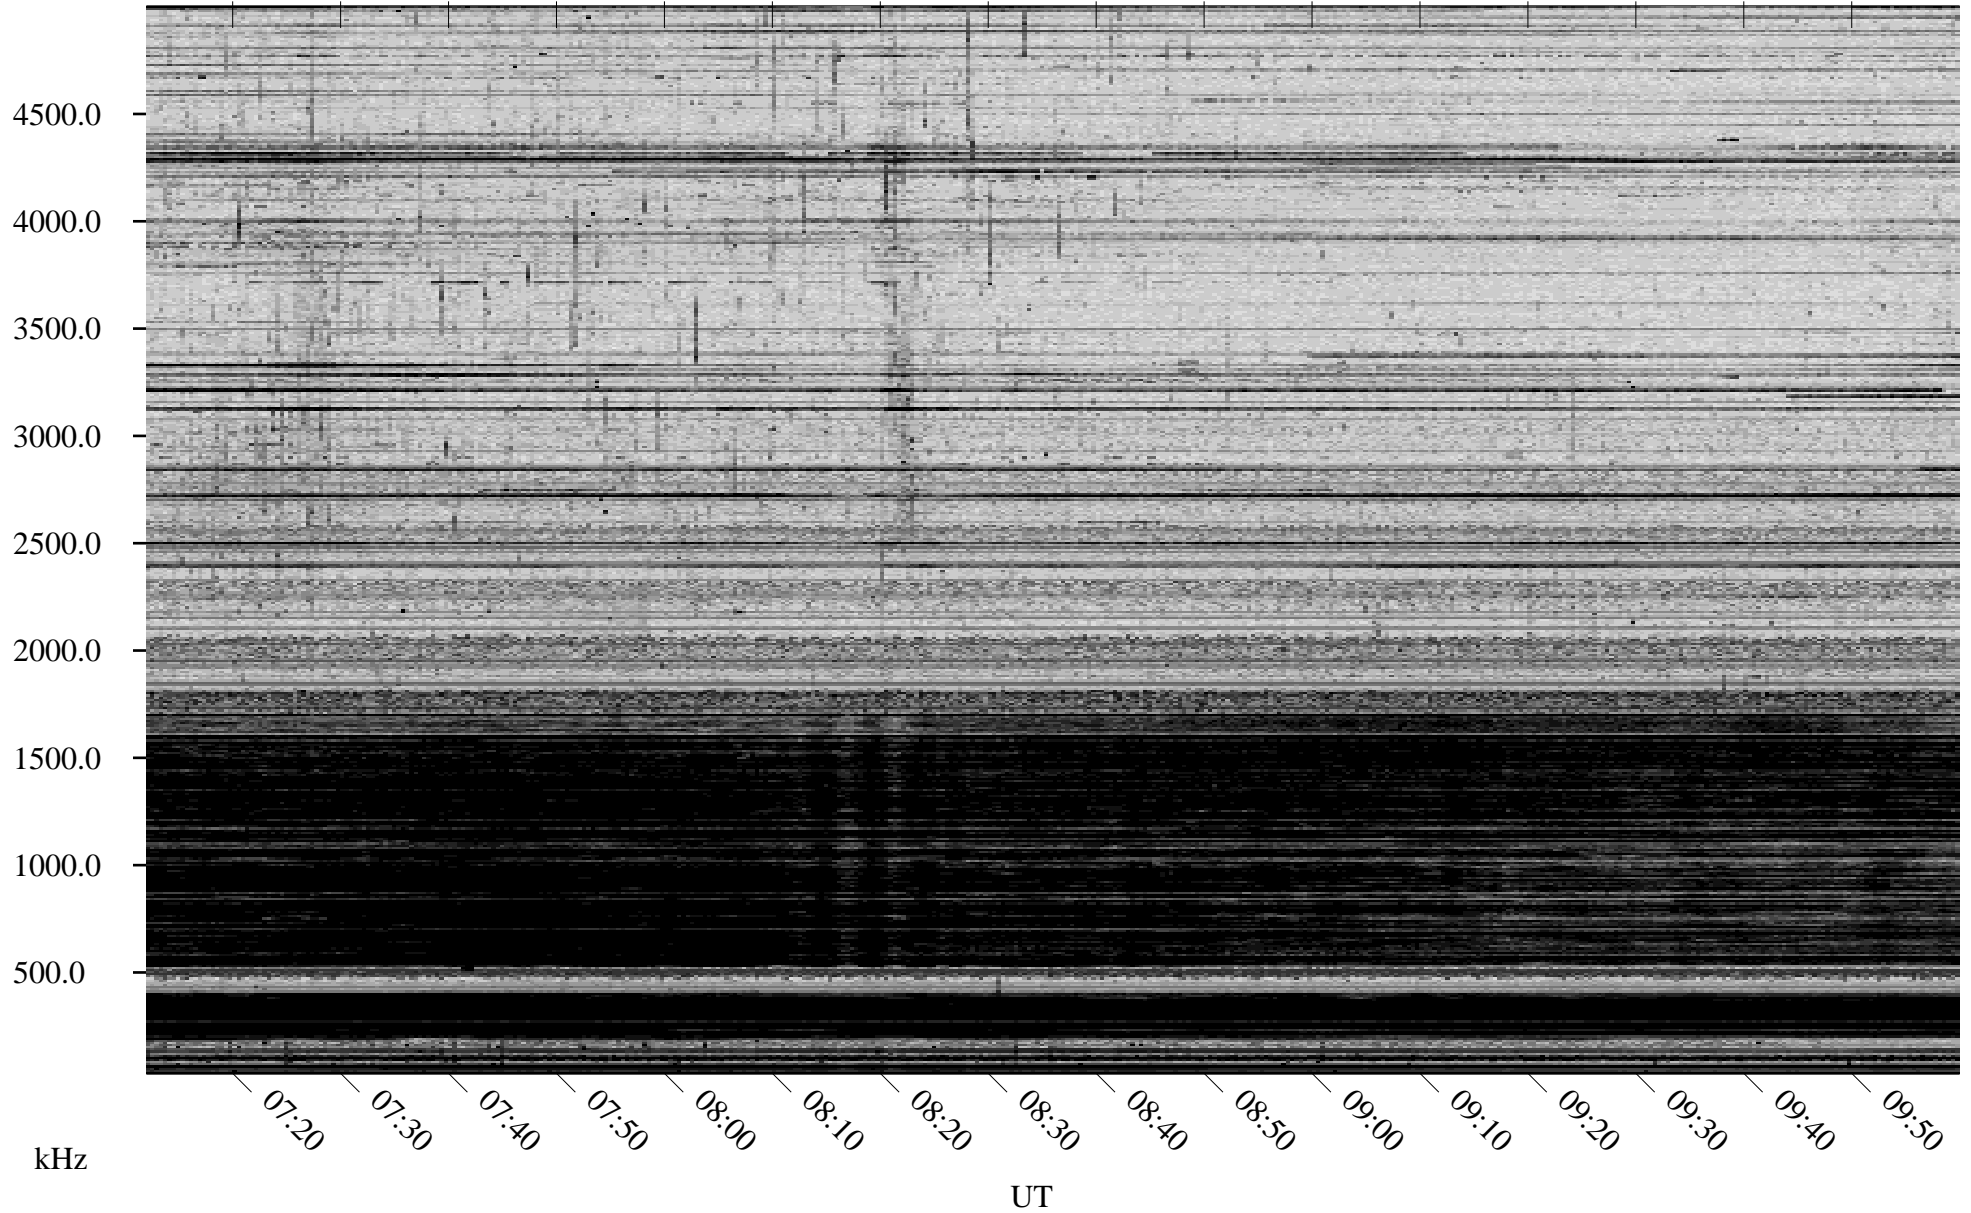

# 04/01/2006 Churchill, Manitoba

Linear Scale    Black = 161    White = 15

ch06090l.r00m max\_12

Page 4

# 04/01/2006 Churchill, Manitoba

Linear Scale    Black = 161    White = 15

ch06090l.r00m max\_12

Page 5