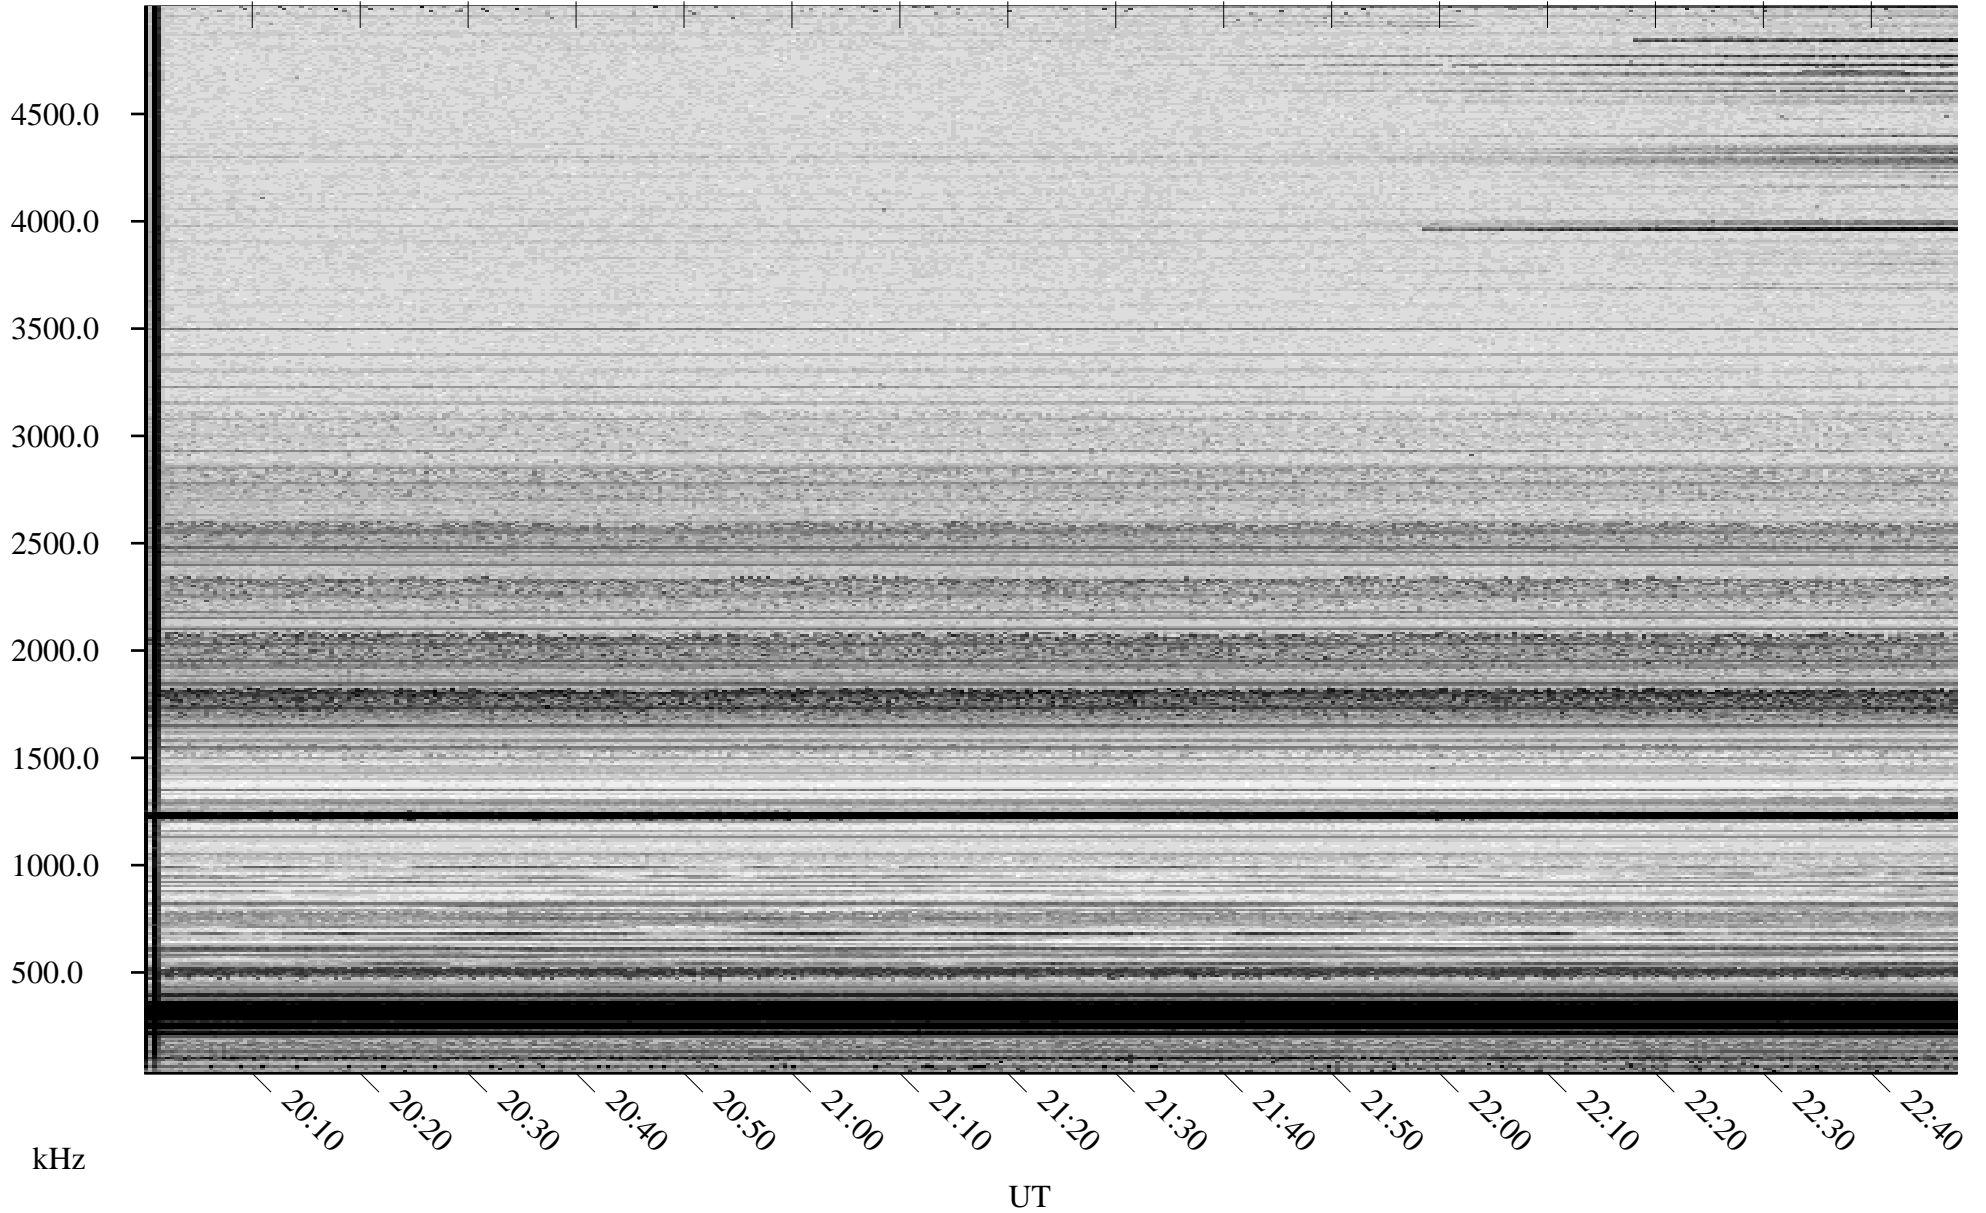

# 04/01/2006 Churchill, Manitoba

Linear Scale    Black = 161    White = 15

ch060911.r00m max\_12

Page 1

# 04/01/2006 Churchill, Manitoba

Linear Scale    Black = 161    White = 15

ch060911.r00m max\_12

Page 2

# 04/02/2006 Churchill, Manitoba

Linear Scale    Black = 161    White = 15

ch060911.r00m max\_12

Page 3

# 04/02/2006 Churchill, Manitoba

Linear Scale    Black = 161    White = 15

ch060911.r00m max\_12

Page 4