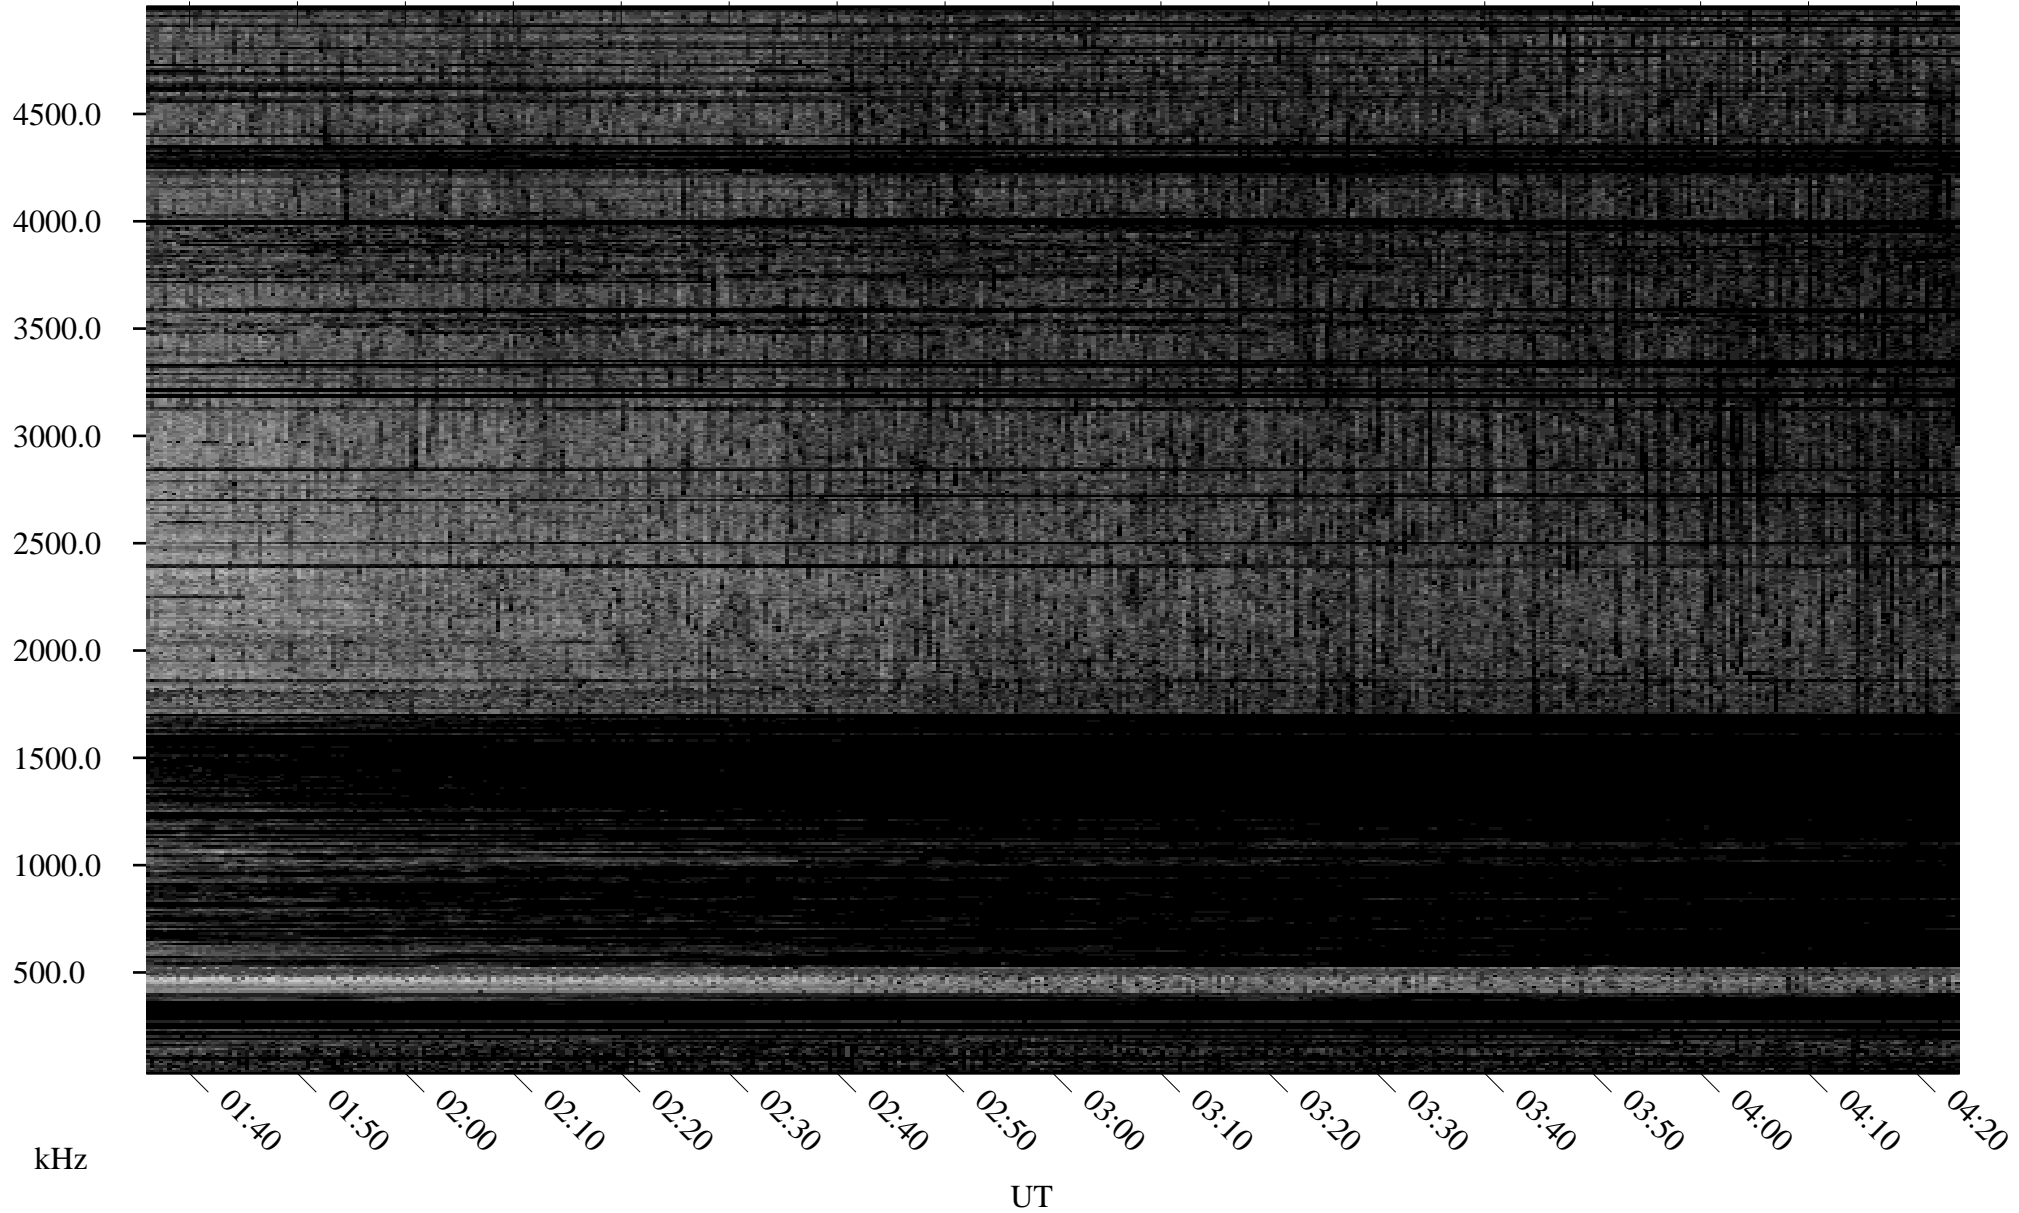

# 04/01/2006 Churchill, Manitoba

Linear Scale    Black = 161    White = 15

ch060911.r00m max\_12

Page 1

# 04/01/2006 Churchill, Manitoba

Linear Scale    Black = 161    White = 15

ch060911.r00m max\_12

Page 2

# 04/02/2006 Churchill, Manitoba

Linear Scale    Black = 161    White = 15

ch060911.r00m max\_12

Page 3

# 04/02/2006 Churchill, Manitoba

Linear Scale    Black = 161    White = 15

ch060911.r00m max\_12

Page 4