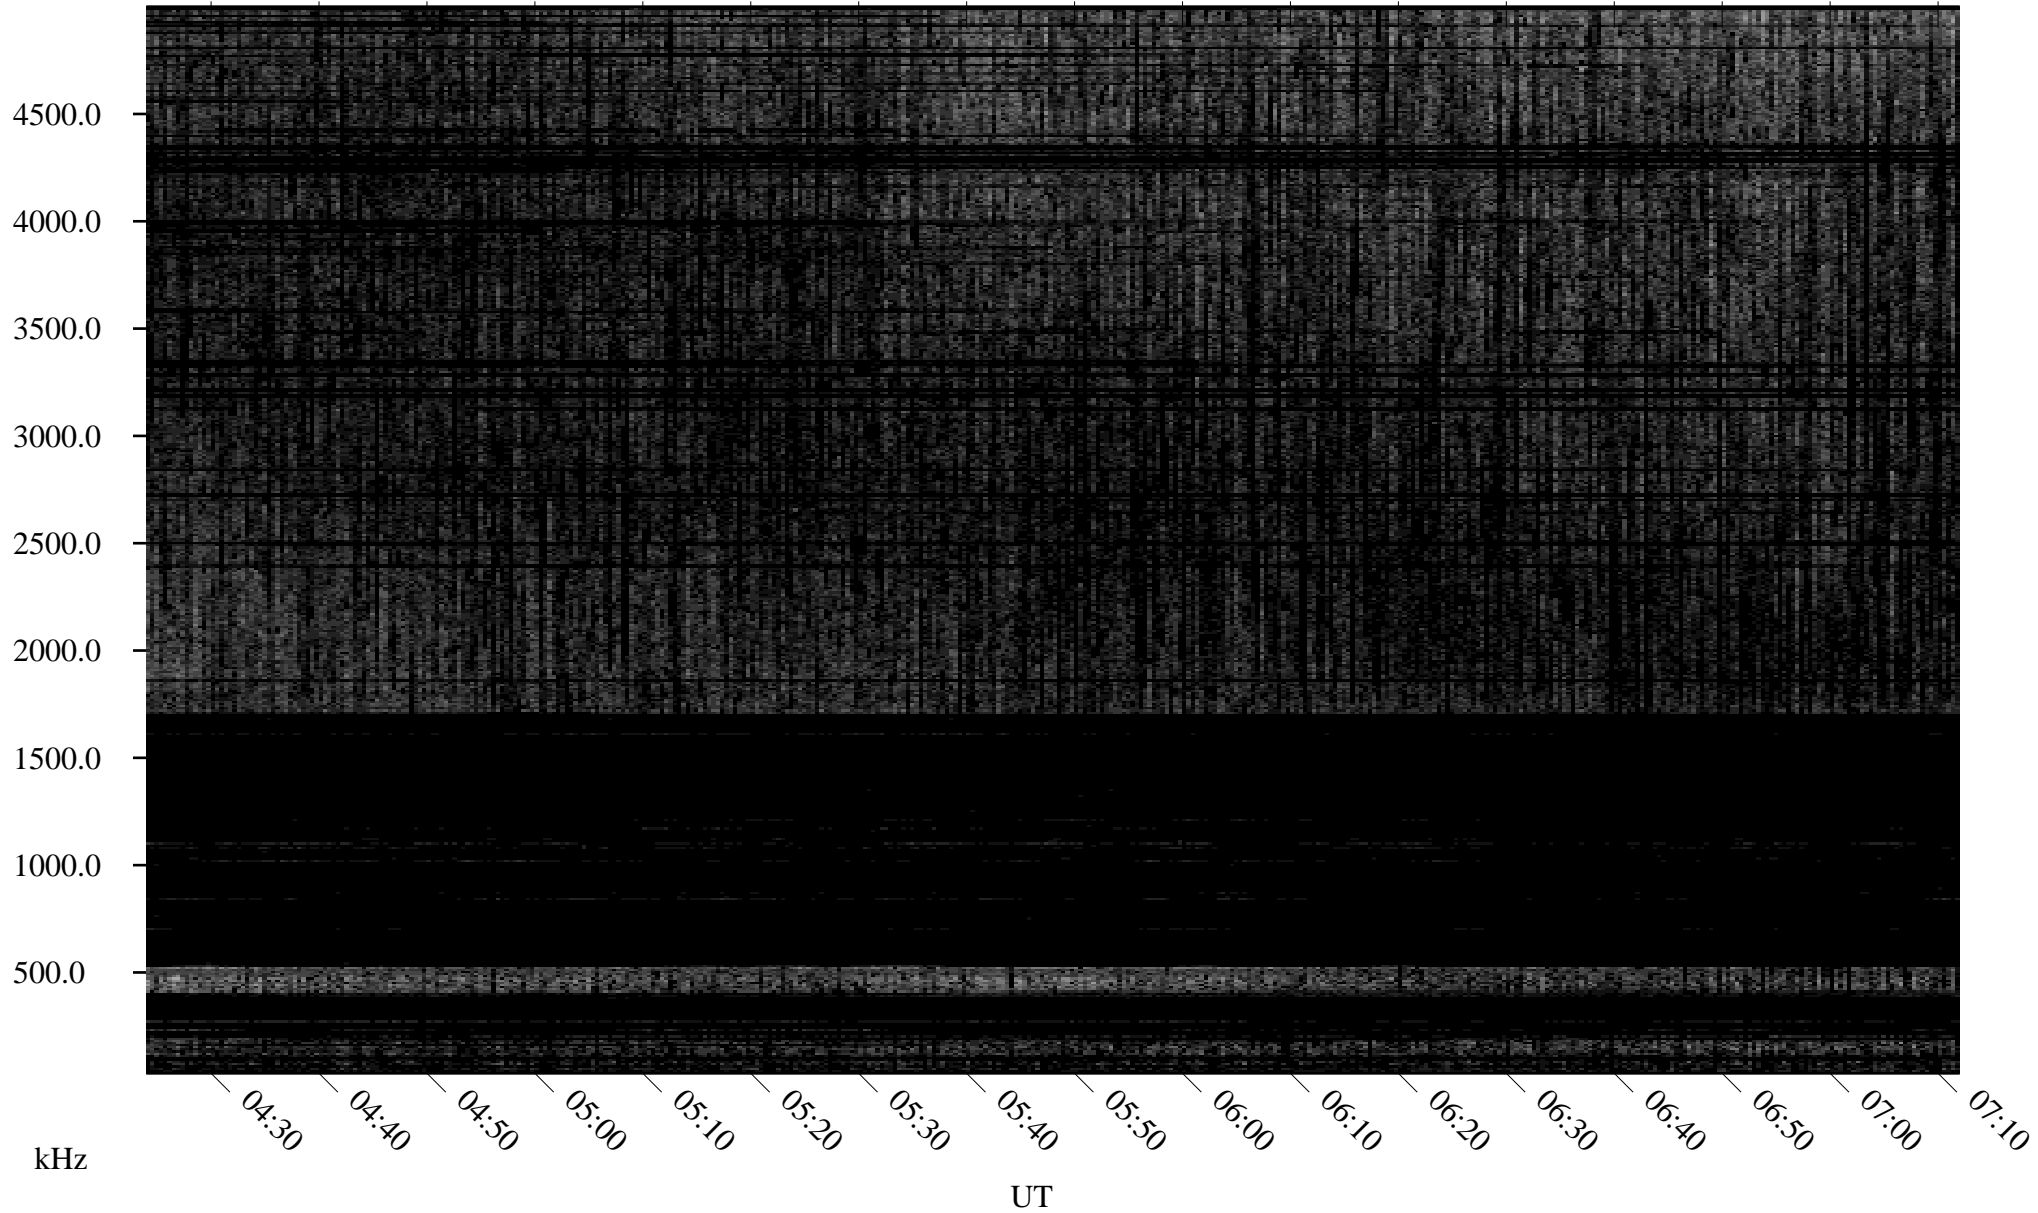

# 04/01/2006 Churchill, Manitoba

Linear Scale    Black = 161    White = 15

ch060911.r00m max\_12

Page 2

# 04/02/2006 Churchill, Manitoba

Linear Scale    Black = 161    White = 15

ch060911.r00m max\_12

Page 3

# 04/02/2006 Churchill, Manitoba

Linear Scale    Black = 161    White = 15

ch060911.r00m max\_12

Page 4

# 04/02/2006 Churchill, Manitoba

Linear Scale    Black = 161    White = 15

ch060911.r00m max\_12

Page 5