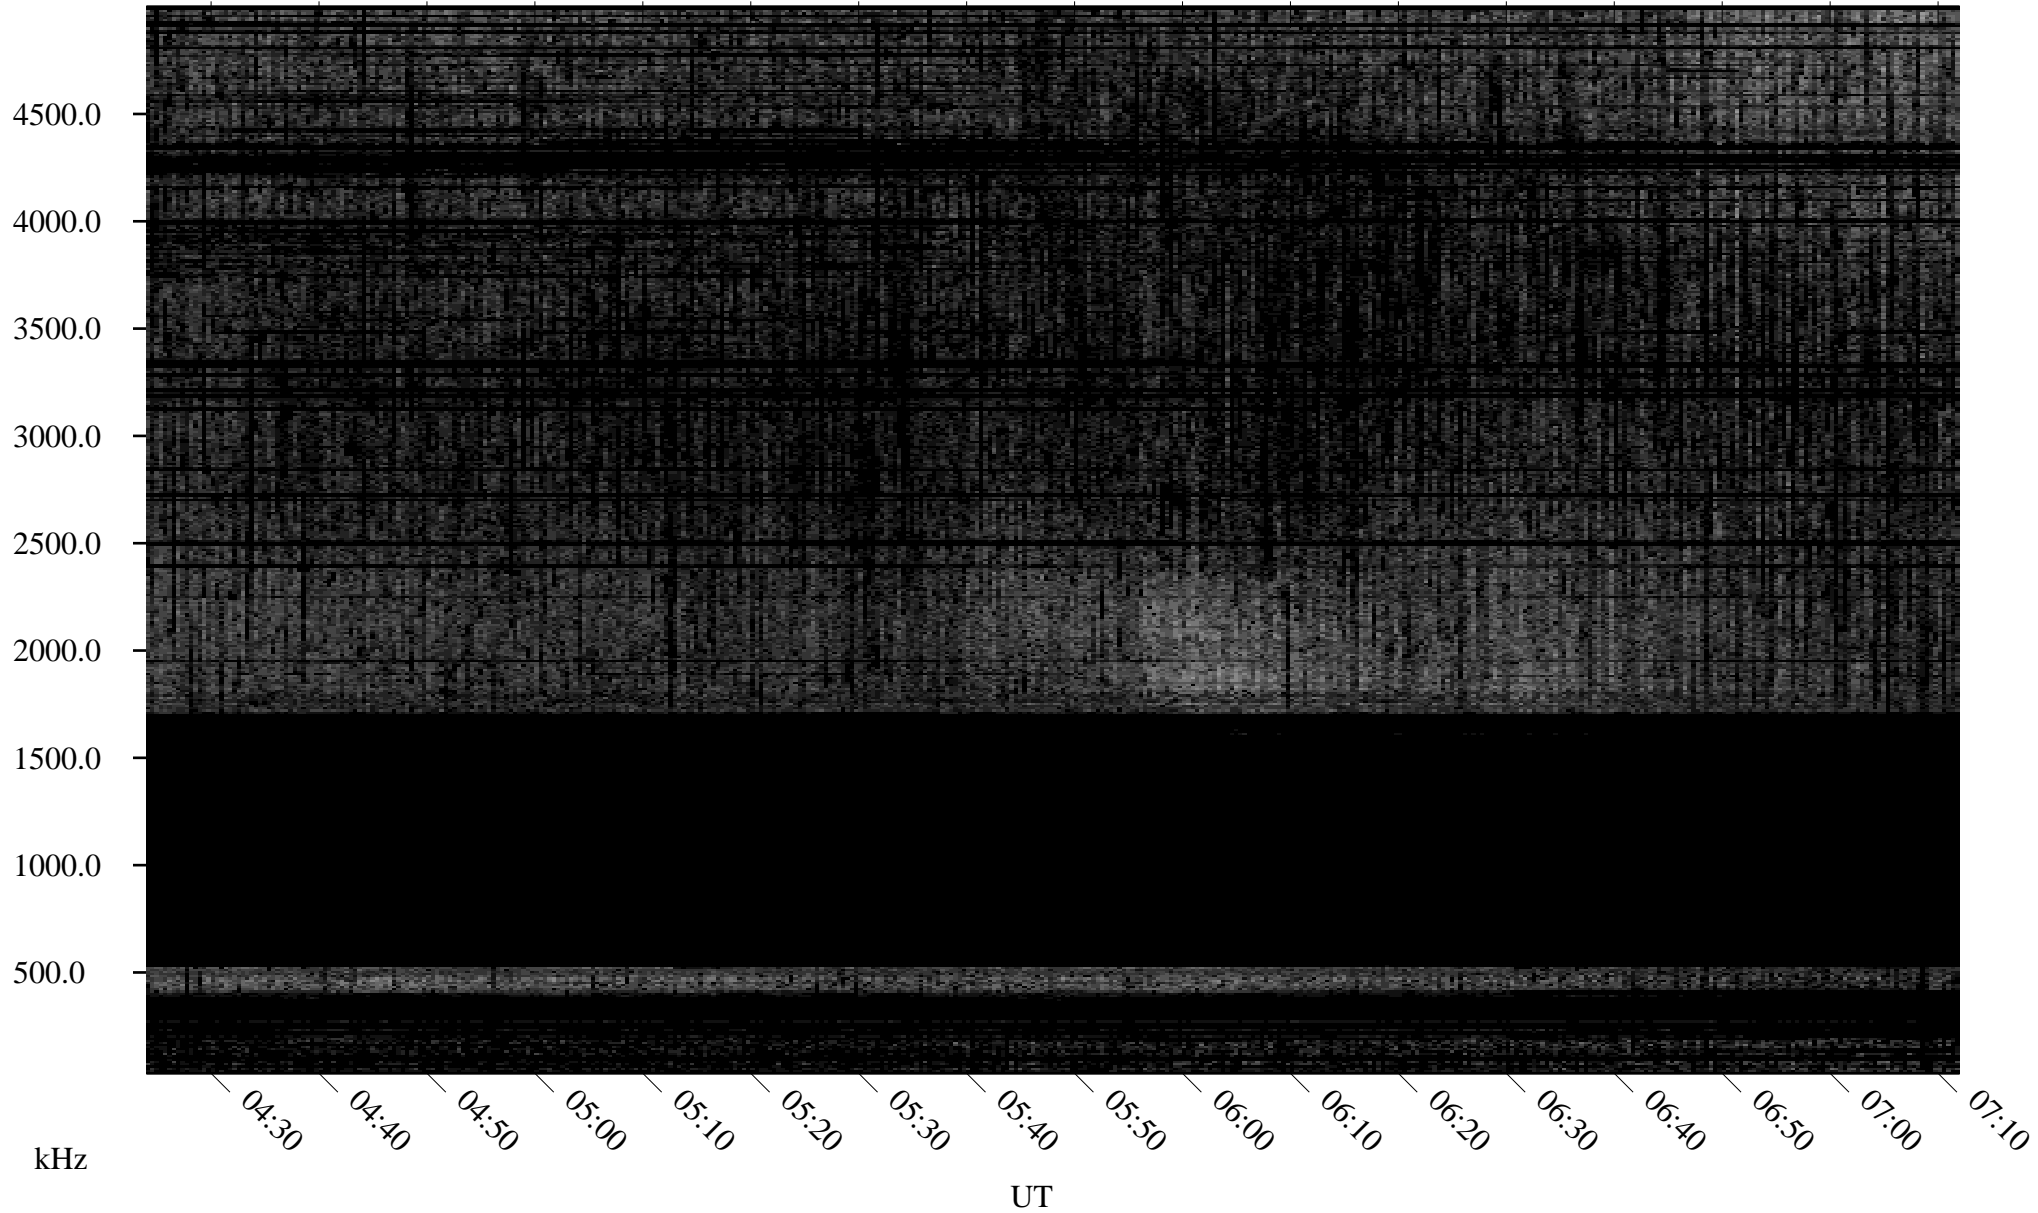

# 04/02/2006 Churchill, Manitoba

Linear Scale    Black = 161    White = 15

ch06092l.r00m max\_12

Page 1

# 04/02/2006 Churchill, Manitoba

Linear Scale    Black = 161    White = 15

ch06092l.r00m max\_12

Page 2

# 04/03/2006 Churchill, Manitoba

Linear Scale    Black = 161    White = 15

ch06092l.r00m max\_12

Page 3

# 04/03/2006 Churchill, Manitoba

Linear Scale    Black = 161    White = 15

ch06092l.r00m max\_12

Page 4