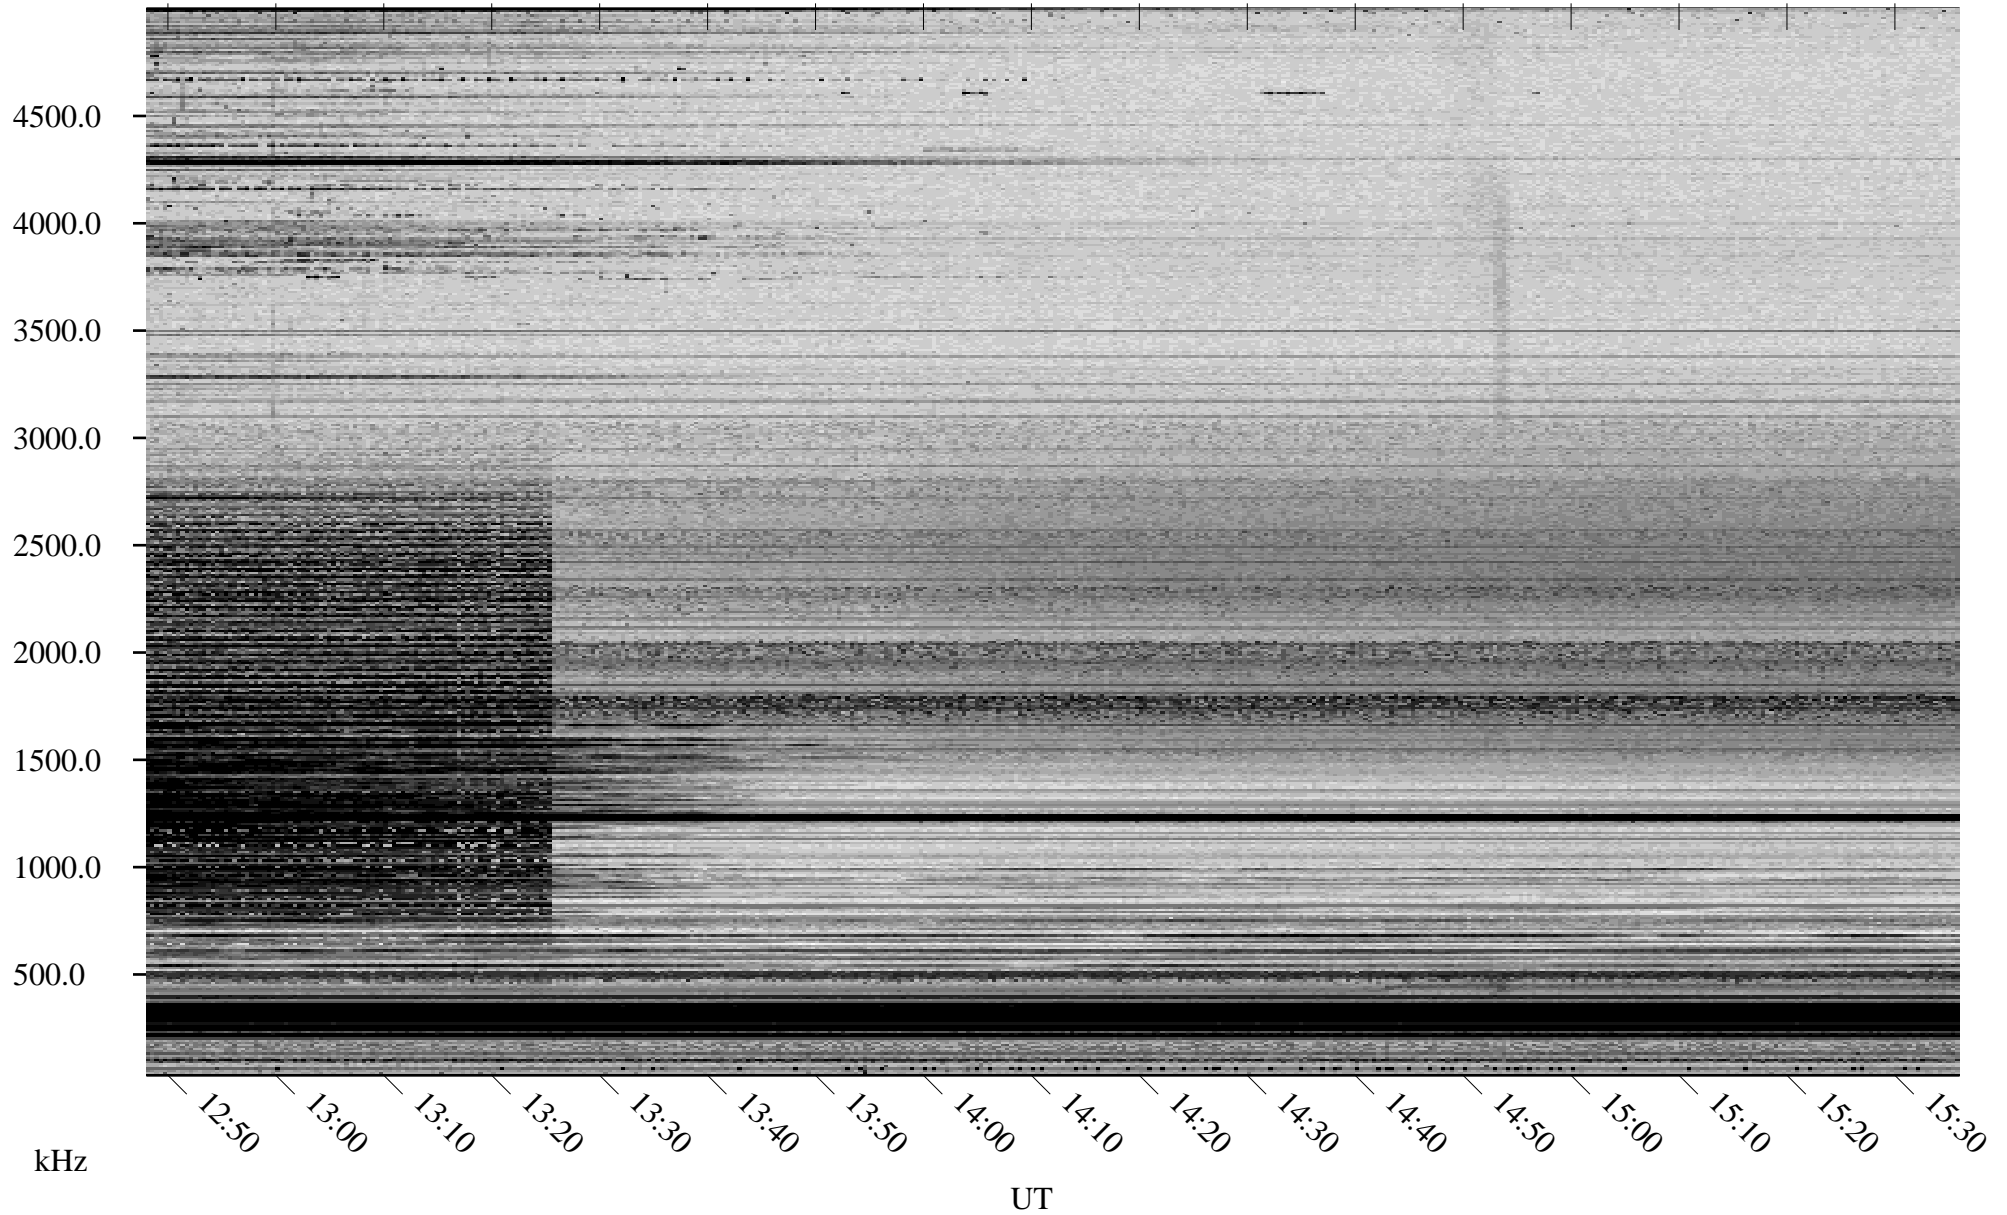

# 04/03/2006 Churchill, Manitoba

Linear Scale    Black = 161    White = 15

ch06092l.r00m max\_12

Page 6

# 04/03/2006 Churchill, Manitoba

Linear Scale    Black = 161    White = 15

ch06092l.r00m max\_12

Page 7

# 04/03/2006 Churchill, Manitoba

Linear Scale    Black = 161    White = 15

ch06092l.r00m max\_12