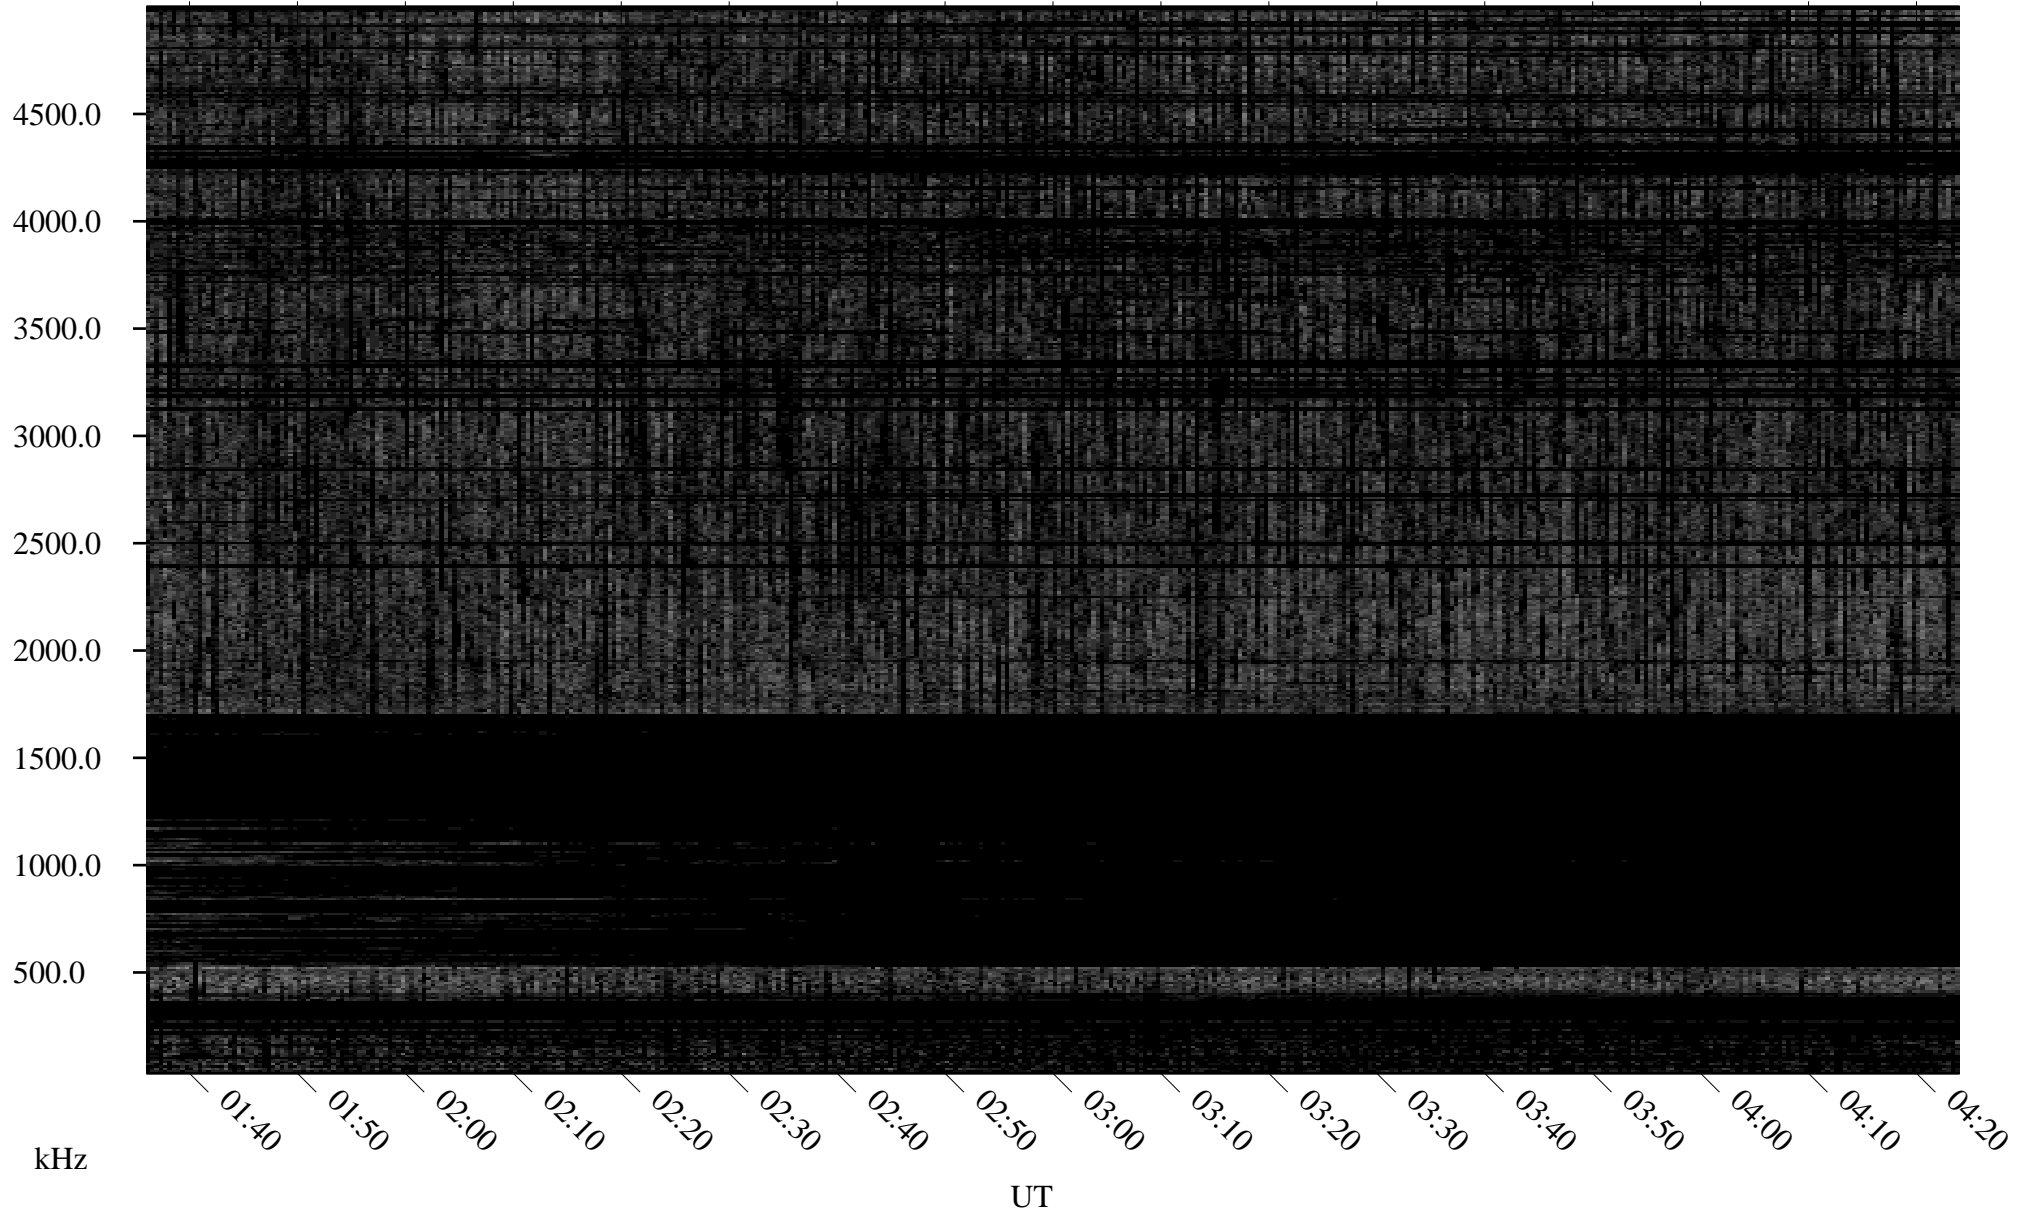

# 04/02/2006 Churchill, Manitoba

Linear Scale    Black = 161    White = 15

ch06092l.r00m max\_12

Page 1

# 04/02/2006 Churchill, Manitoba

Linear Scale    Black = 161    White = 15

ch06092l.r00m max\_12

Page 2

# 04/03/2006 Churchill, Manitoba

Linear Scale    Black = 161    White = 15

ch06092l.r00m max\_12

Page 3

# 04/03/2006 Churchill, Manitoba

Linear Scale    Black = 161    White = 15

ch06092l.r00m max\_12

Page 4