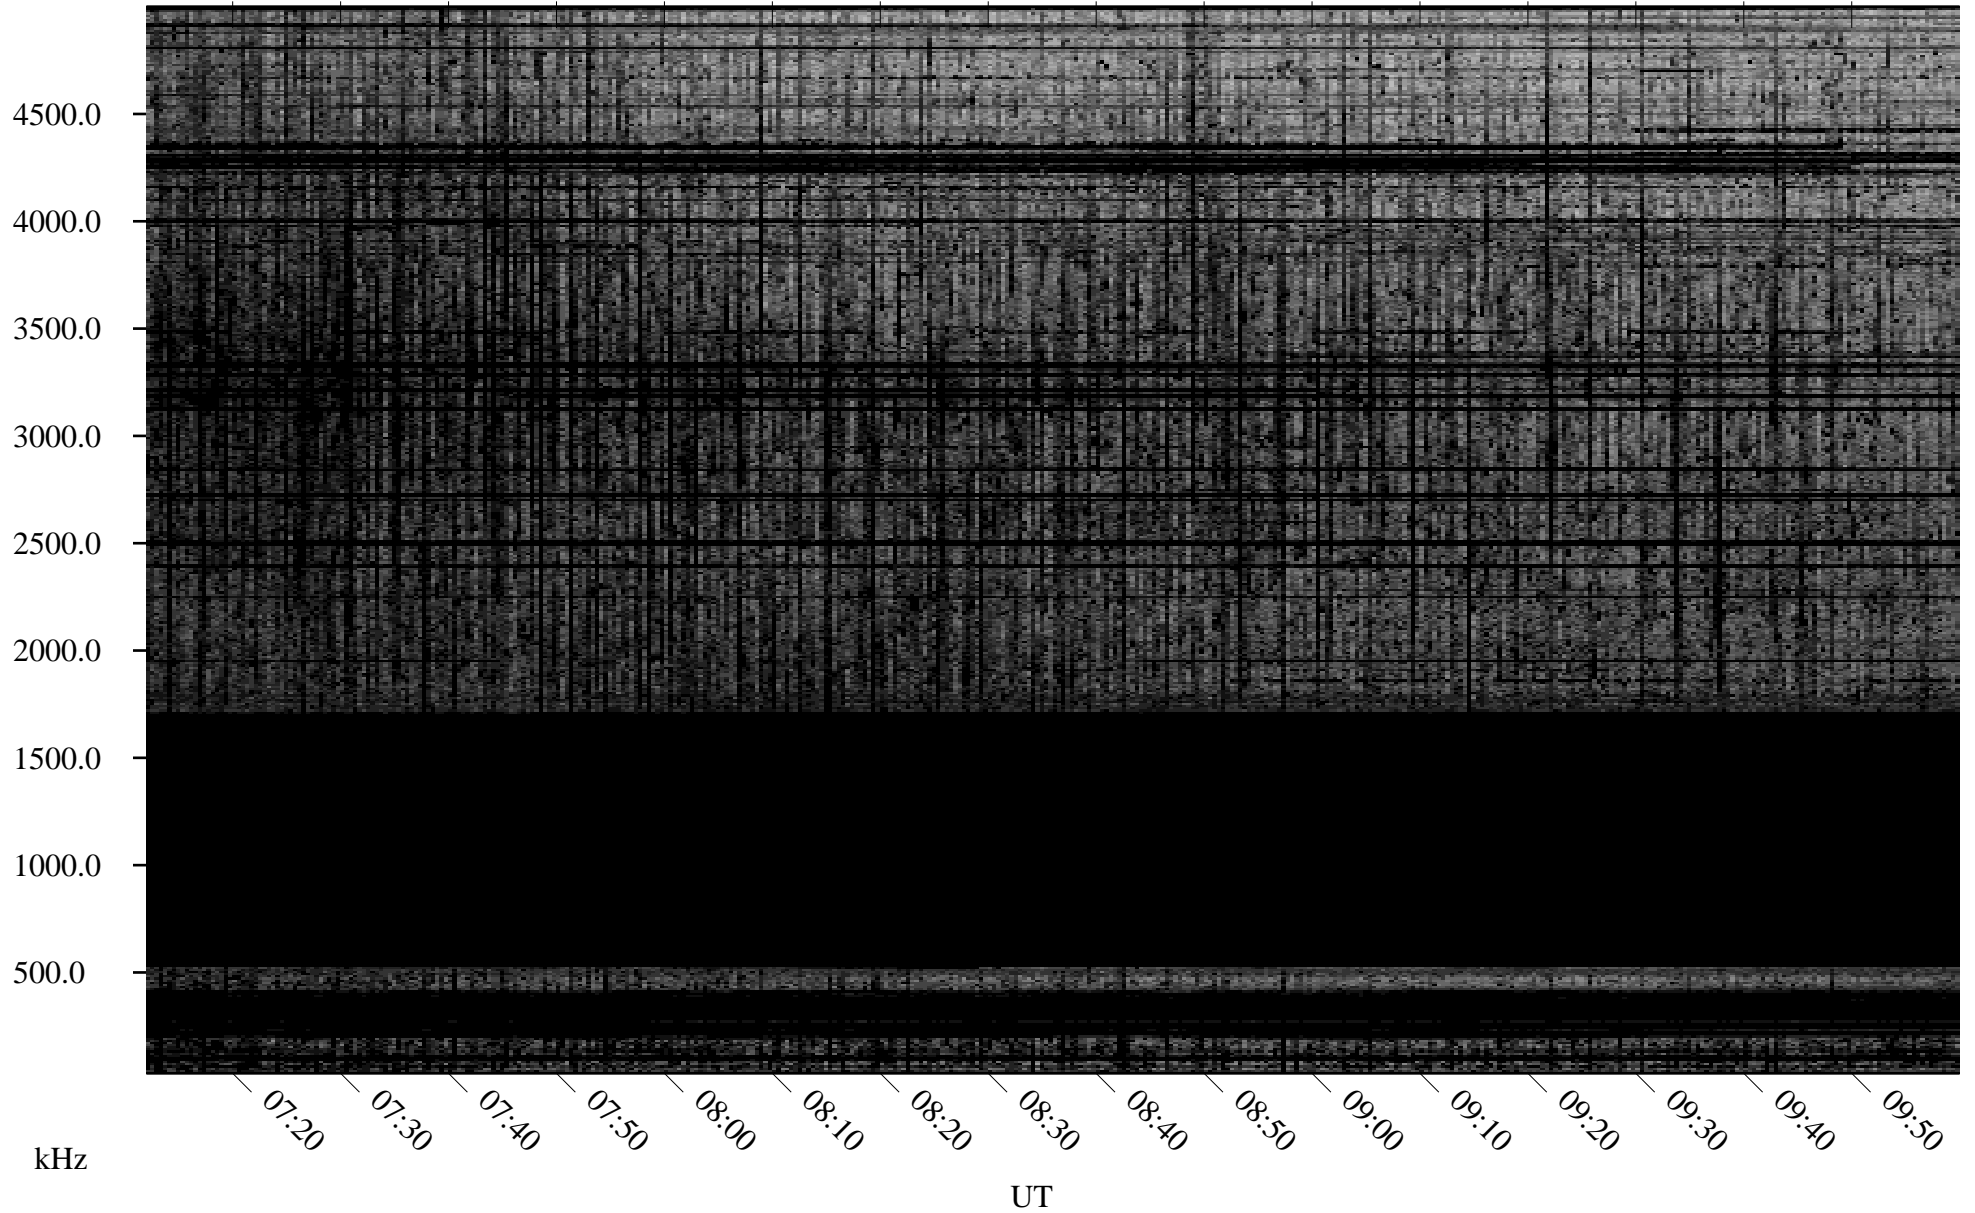

# 04/03/2006 Churchill, Manitoba

Linear Scale    Black = 161    White = 15

ch06092l.r00m max\_12

Page 3

# 04/03/2006 Churchill, Manitoba

Linear Scale    Black = 161    White = 15

ch06092l.r00m max\_12

Page 4

# 04/03/2006 Churchill, Manitoba

Linear Scale    Black = 161    White = 15

ch06092l.r00m max\_12

Page 5

# 04/03/2006 Churchill, Manitoba

Linear Scale    Black = 161    White = 15

ch06092l.r00m max\_12

Page 6