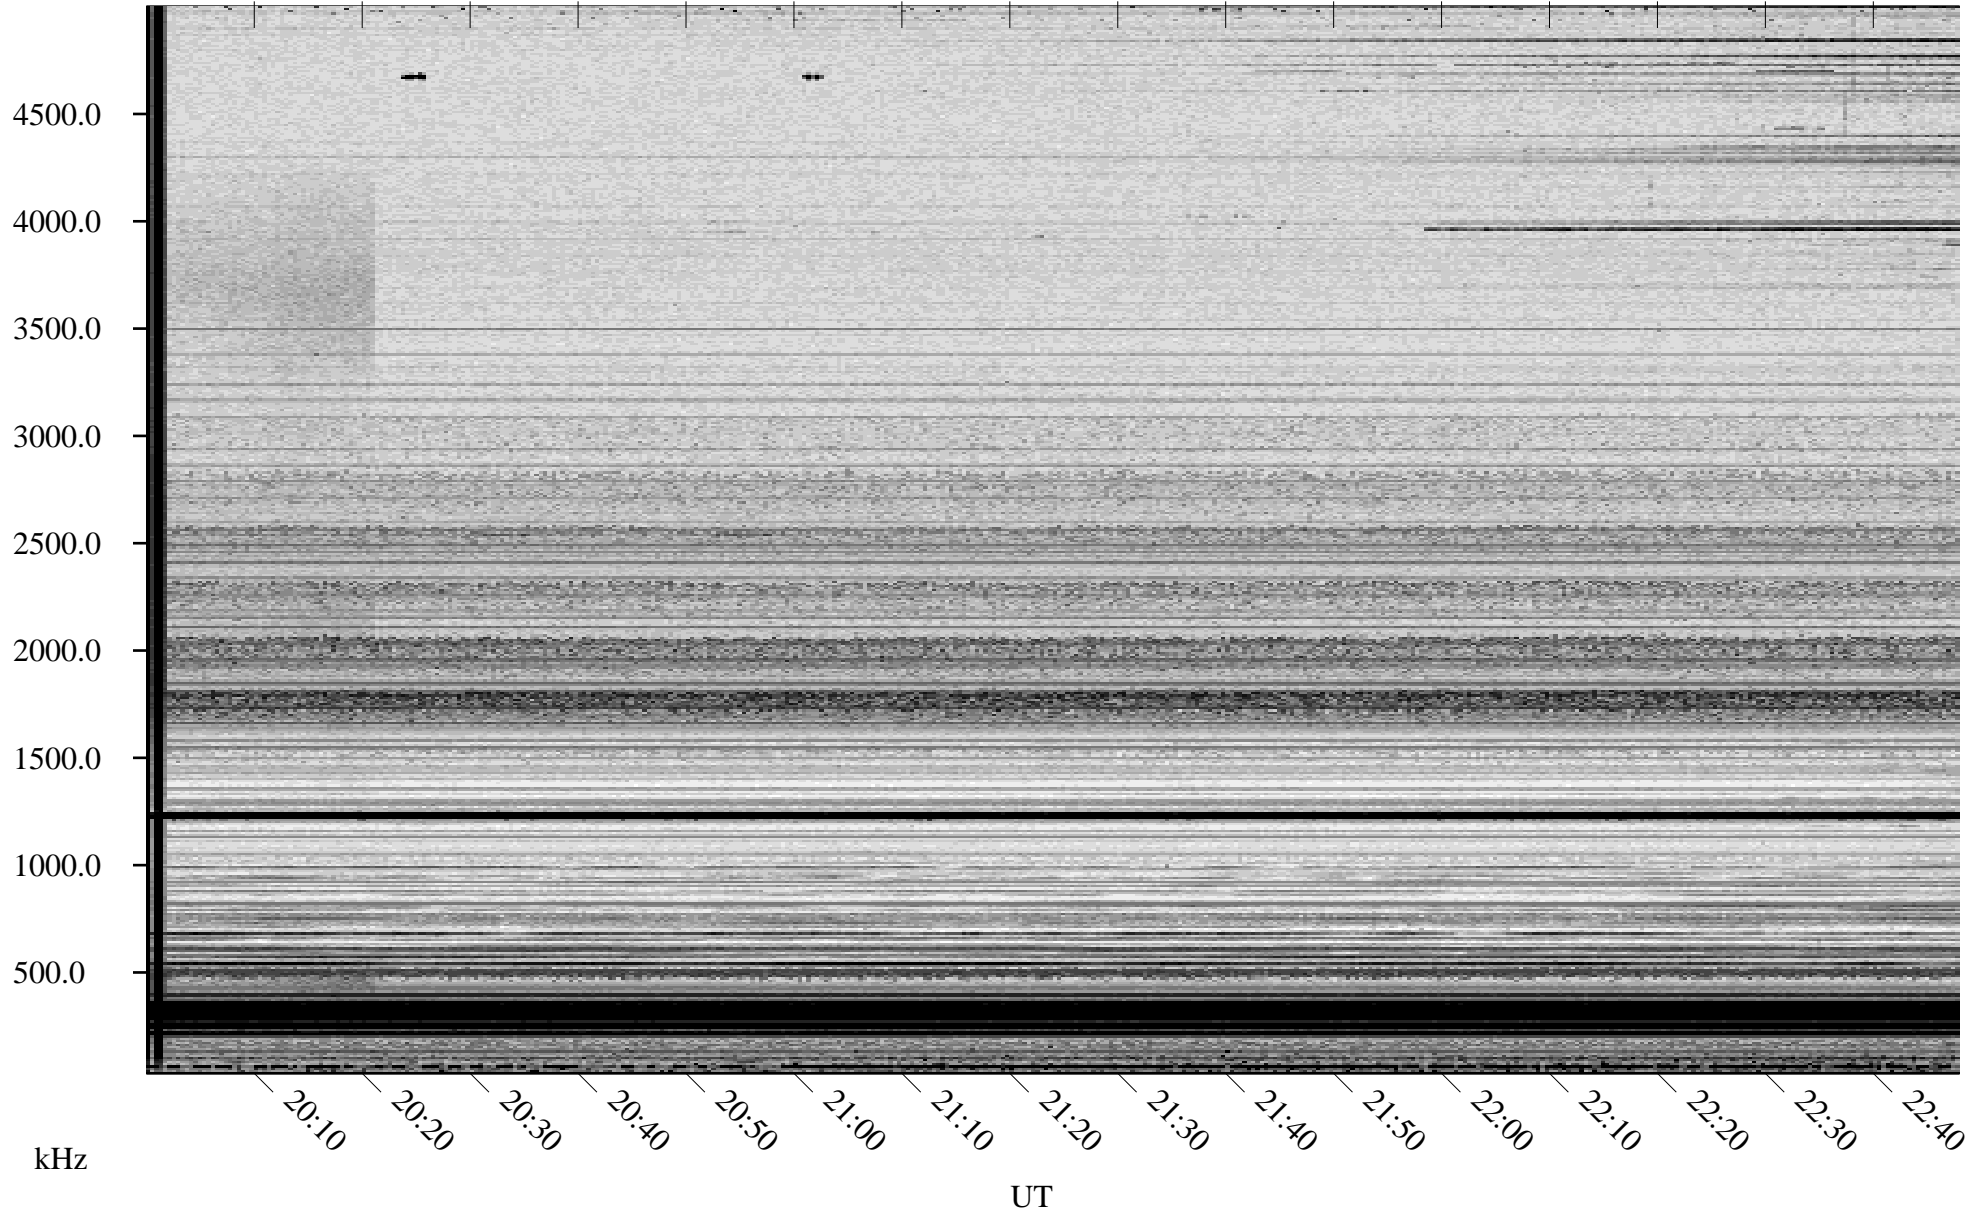

# 04/02/2006 Churchill, Manitoba

Linear Scale    Black = 161    White = 15

ch06092l.r00m max\_12

Page 1

# 04/02/2006 Churchill, Manitoba

Linear Scale    Black = 161    White = 15

ch06092l.r00m max\_12

Page 2

# 04/03/2006 Churchill, Manitoba

Linear Scale    Black = 161    White = 15

ch06092l.r00m max\_12

Page 3

# 04/03/2006 Churchill, Manitoba

Linear Scale    Black = 161    White = 15

ch06092l.r00m max\_12

Page 4