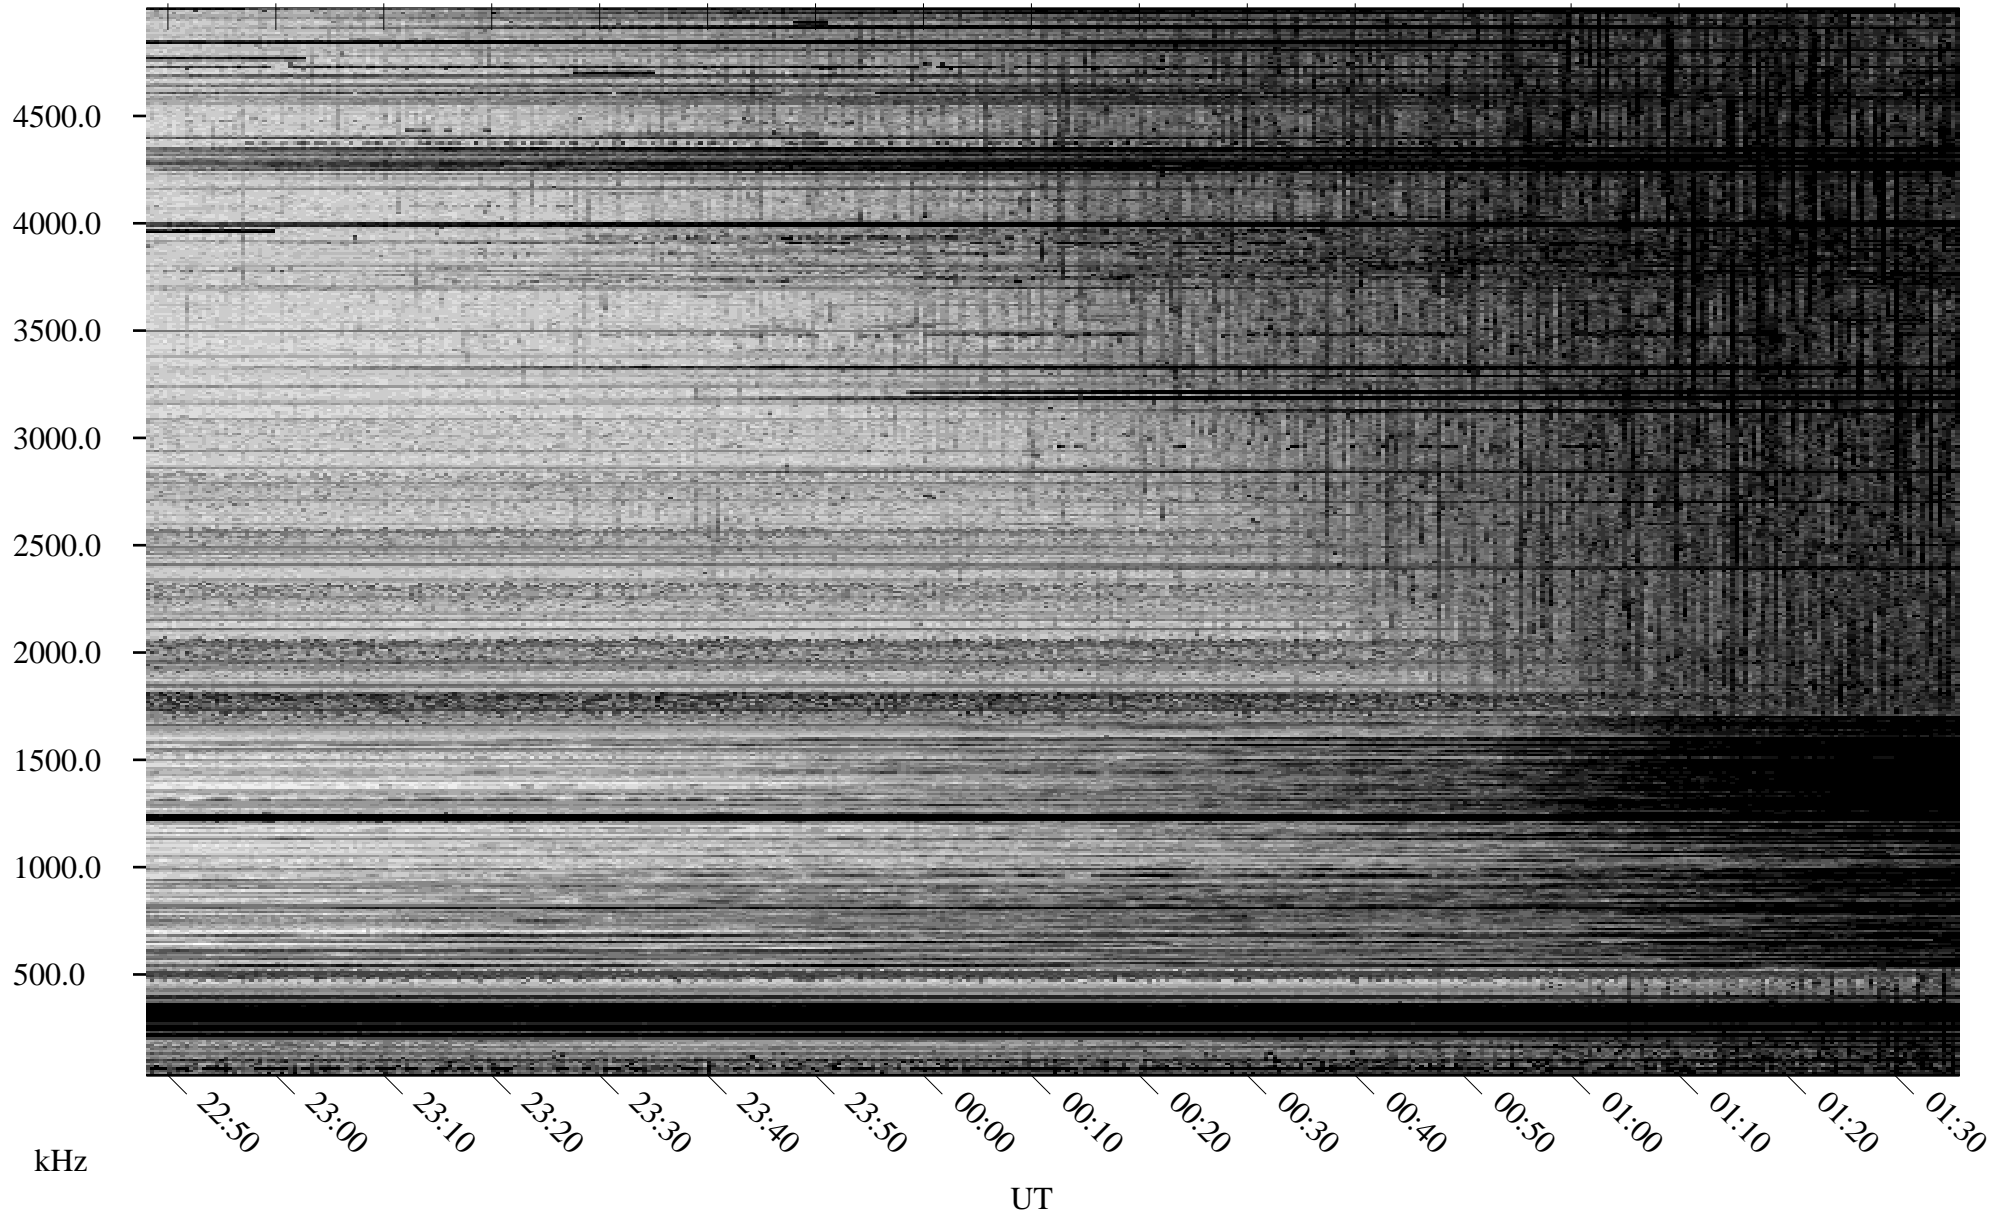

# 04/02/2006 Churchill, Manitoba

Linear Scale    Black = 161    White = 15

ch06092l.r00m max\_12

Page 1

# 04/02/2006 Churchill, Manitoba

Linear Scale    Black = 161    White = 15

ch06092l.r00m max\_12

Page 2

# 04/03/2006 Churchill, Manitoba

Linear Scale    Black = 161    White = 15

ch06092l.r00m max\_12

Page 3

# 04/03/2006 Churchill, Manitoba

Linear Scale    Black = 161    White = 15

ch06092l.r00m max\_12

Page 4