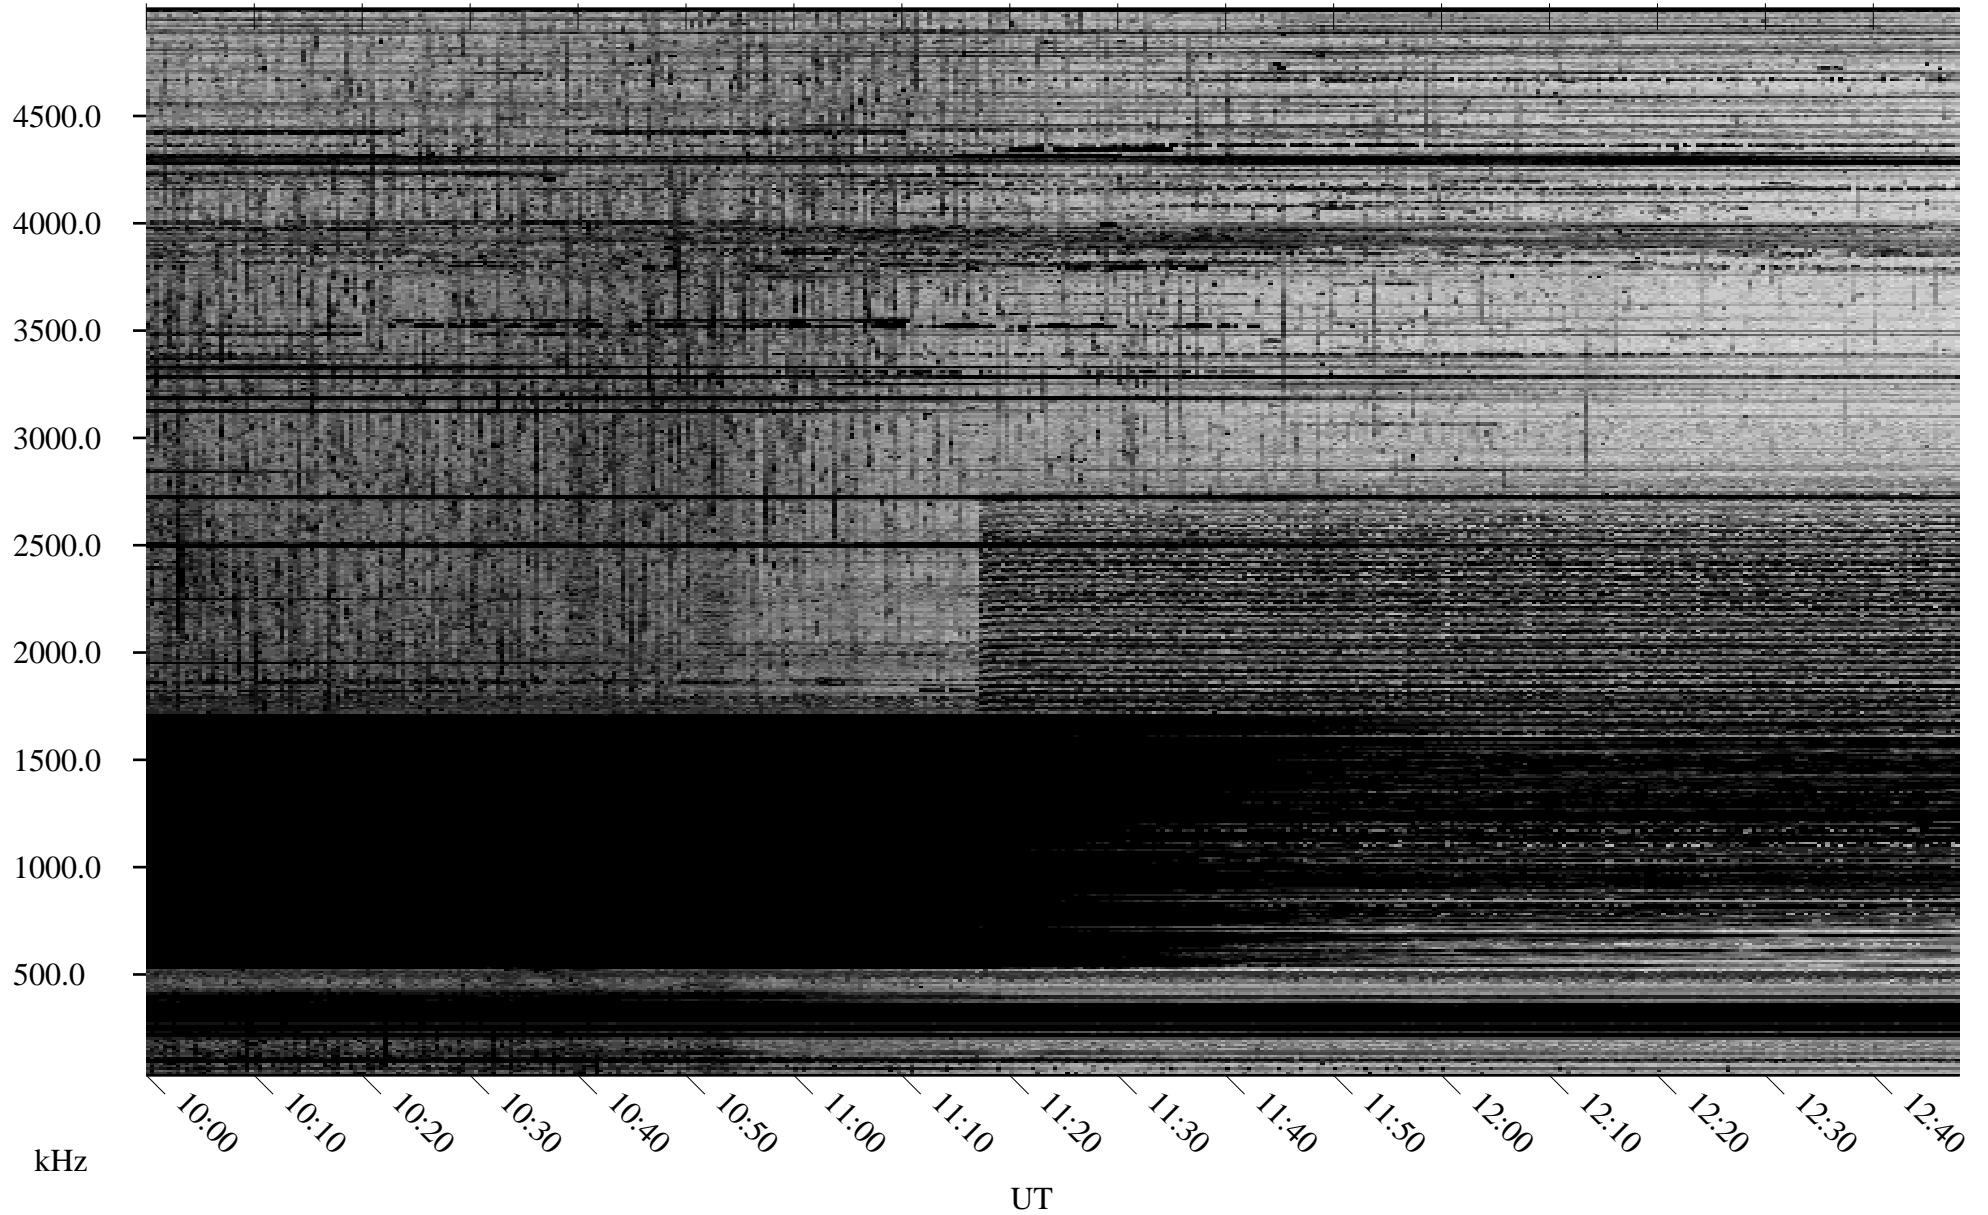

# 04/03/2006 Churchill, Manitoba

Linear Scale    Black = 161    White = 15

ch06092l.r00m max\_12

Page 5

# 04/03/2006 Churchill, Manitoba

Linear Scale    Black = 161    White = 15

ch06092l.r00m max\_12

Page 6