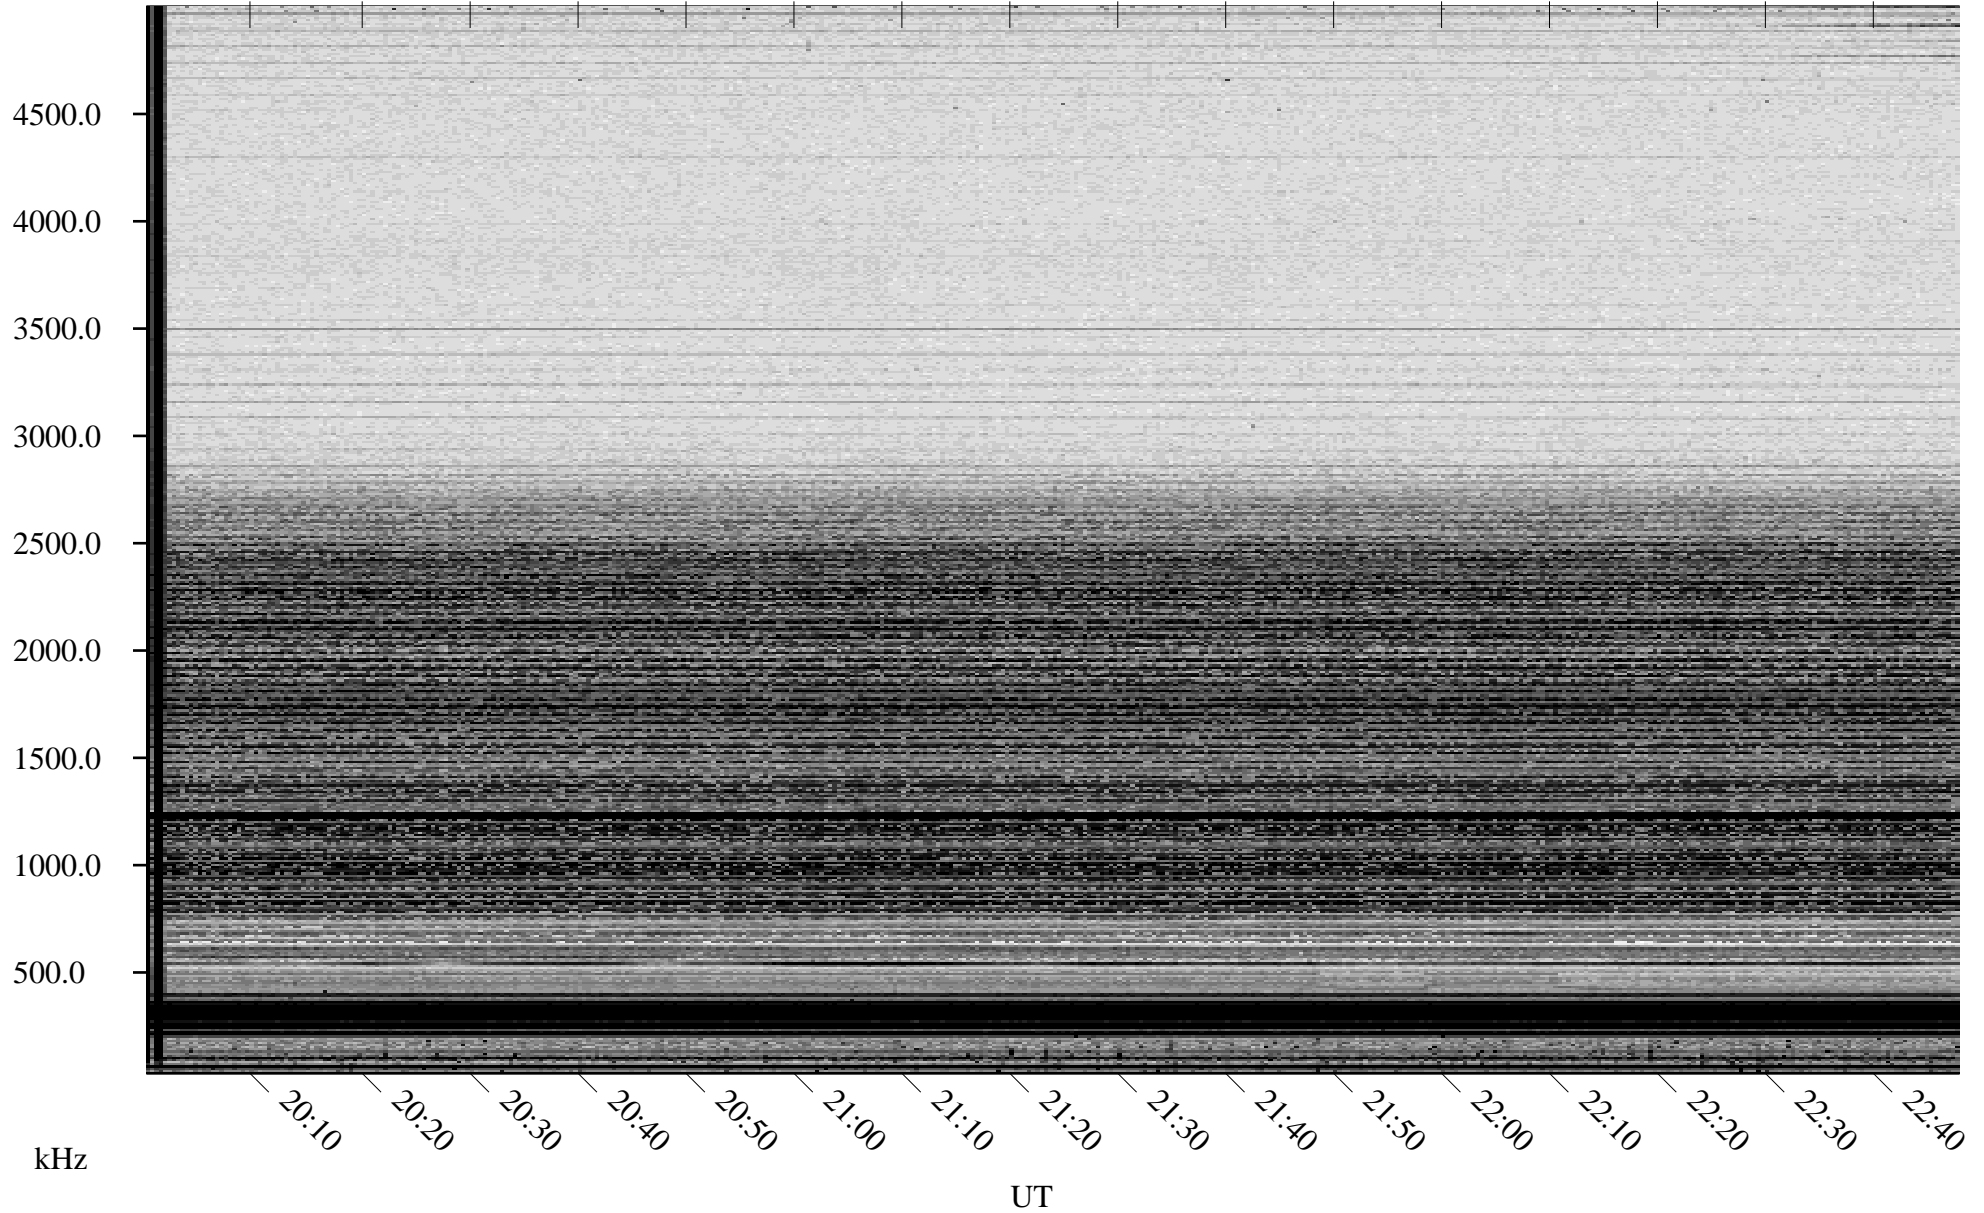

# 04/12/2006 Churchill, Manitoba

Linear Scale    Black = 161    White = 15

ch06102l.r00m max\_12

Page 1

# 04/12/2006 Churchill, Manitoba

Linear Scale    Black = 161    White = 15

ch06102l.r00m max\_12

Page 2

# 04/13/2006 Churchill, Manitoba

Linear Scale    Black = 161    White = 15

ch06102l.r00m max\_12

Page 3

# 04/13/2006 Churchill, Manitoba

Linear Scale    Black = 161    White = 15

ch06102l.r00m max\_12

Page 4