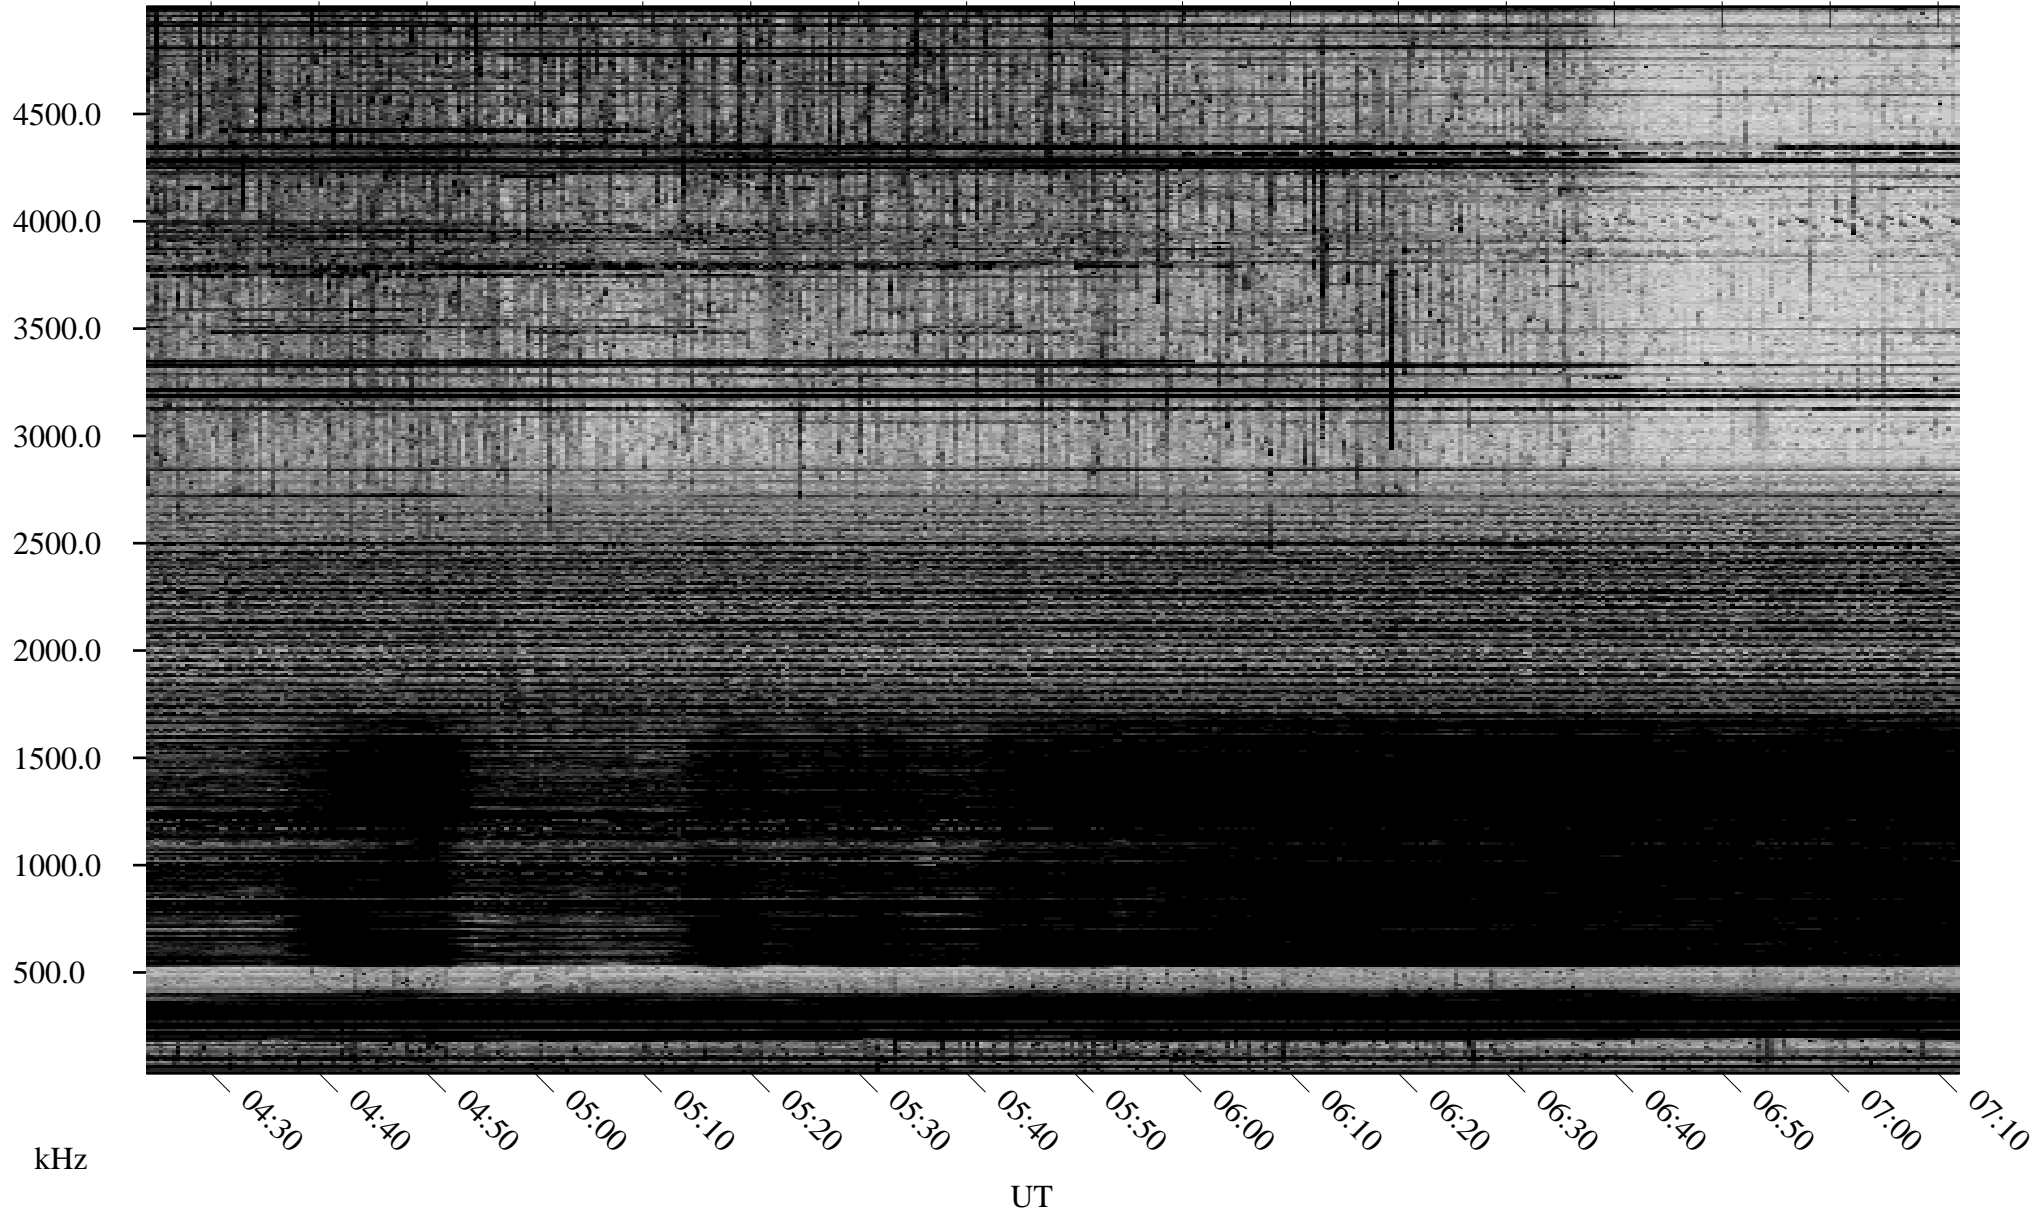

# 04/12/2006 Churchill, Manitoba

Linear Scale    Black = 161    White = 15

ch06102l.r00m max\_12

Page 1

# 04/12/2006 Churchill, Manitoba

Linear Scale    Black = 161    White = 15

ch06102l.r00m max\_12

Page 2

# 04/13/2006 Churchill, Manitoba

Linear Scale    Black = 161    White = 15

ch06102l.r00m max\_12

Page 3

# 04/13/2006 Churchill, Manitoba

Linear Scale    Black = 161    White = 15

ch06102l.r00m max\_12

Page 4