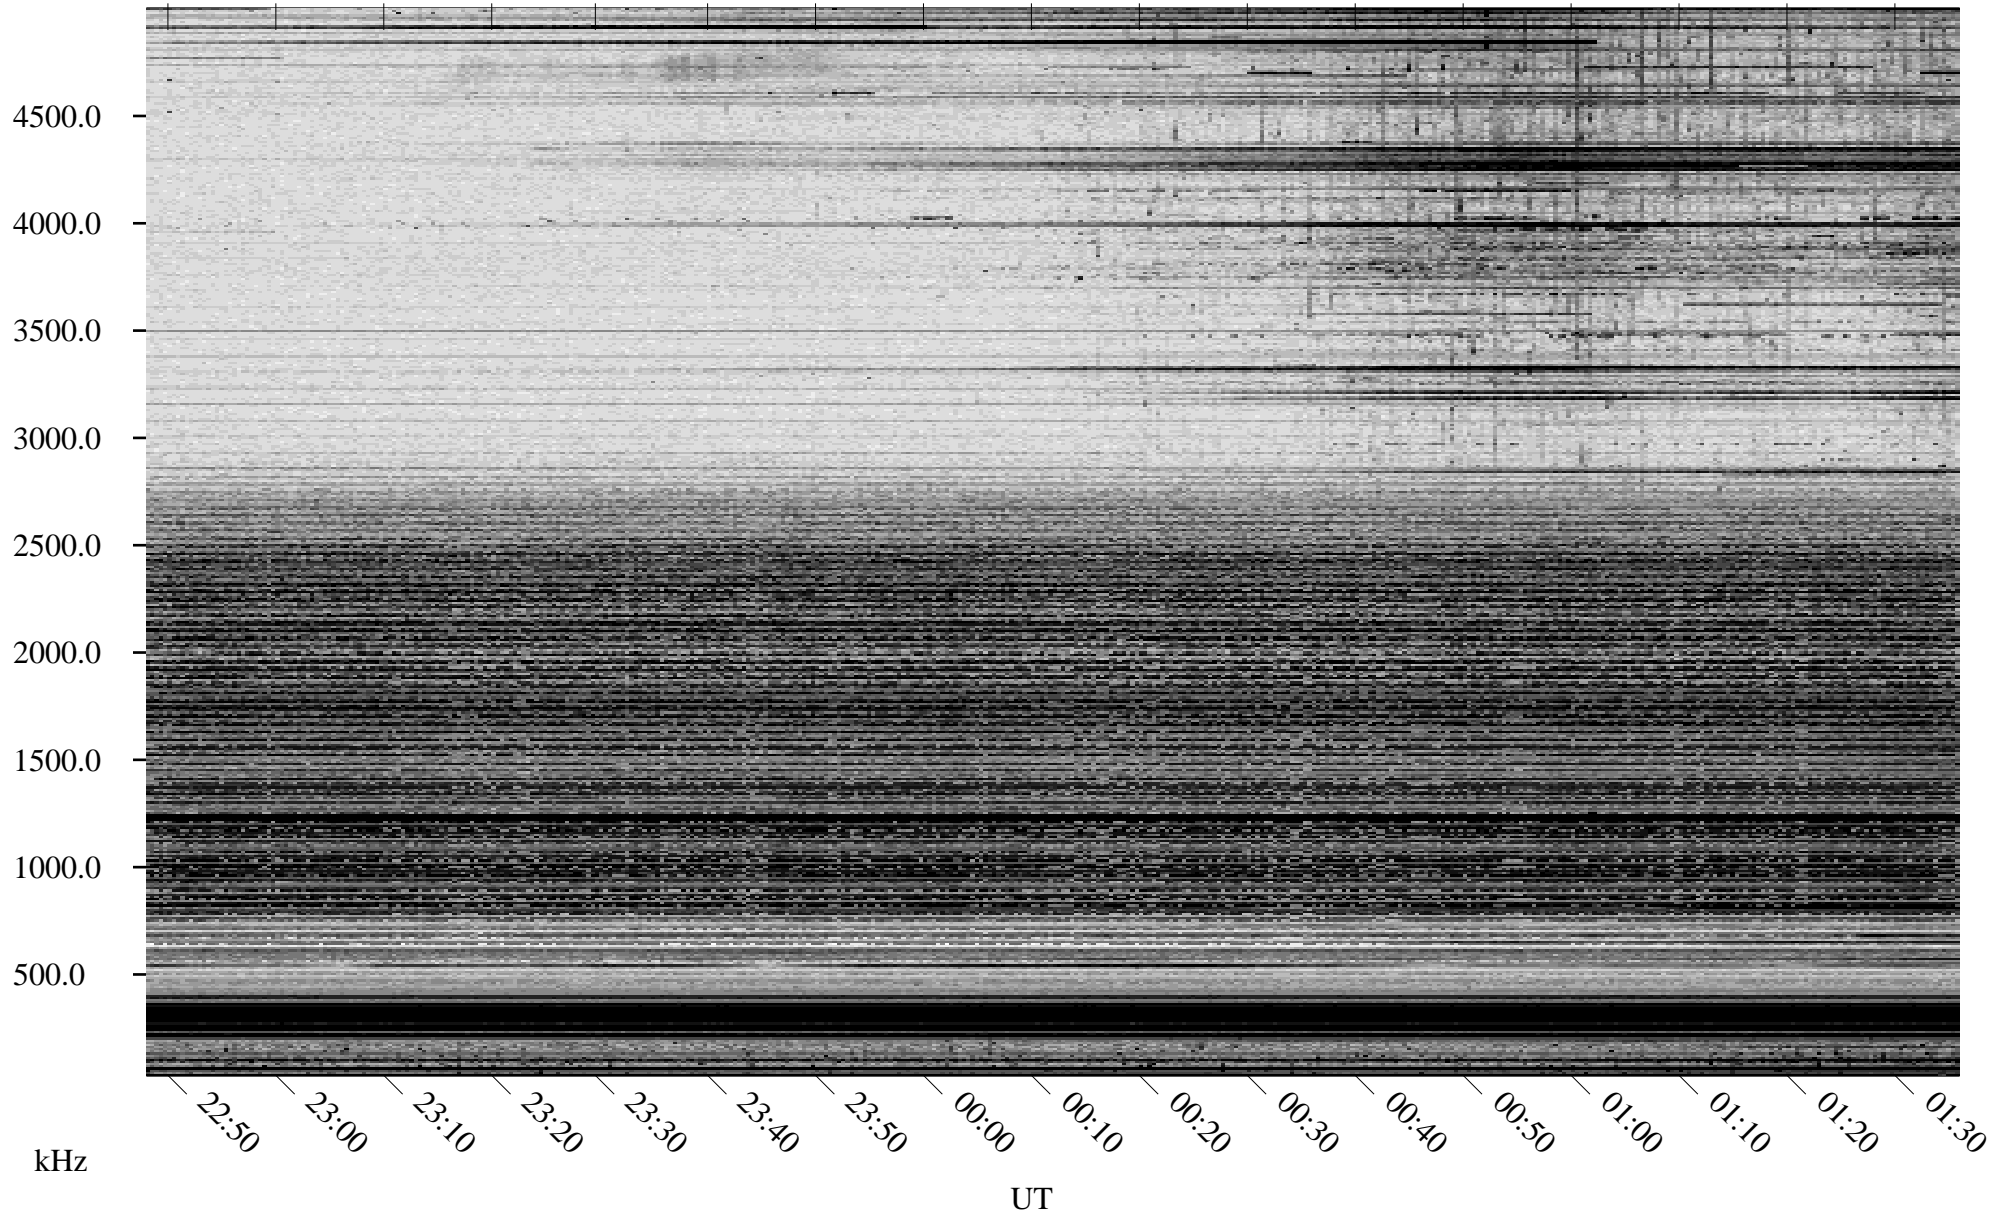

# 04/12/2006 Churchill, Manitoba

Linear Scale    Black = 161    White = 15

ch06102l.r00m max\_12

Page 1

# 04/12/2006 Churchill, Manitoba

Linear Scale    Black = 161    White = 15

ch06102l.r00m max\_12

Page 2

# 04/13/2006 Churchill, Manitoba

Linear Scale    Black = 161    White = 15

ch06102l.r00m max\_12

Page 3

# 04/13/2006 Churchill, Manitoba

Linear Scale    Black = 161    White = 15

ch06102l.r00m max\_12

Page 4