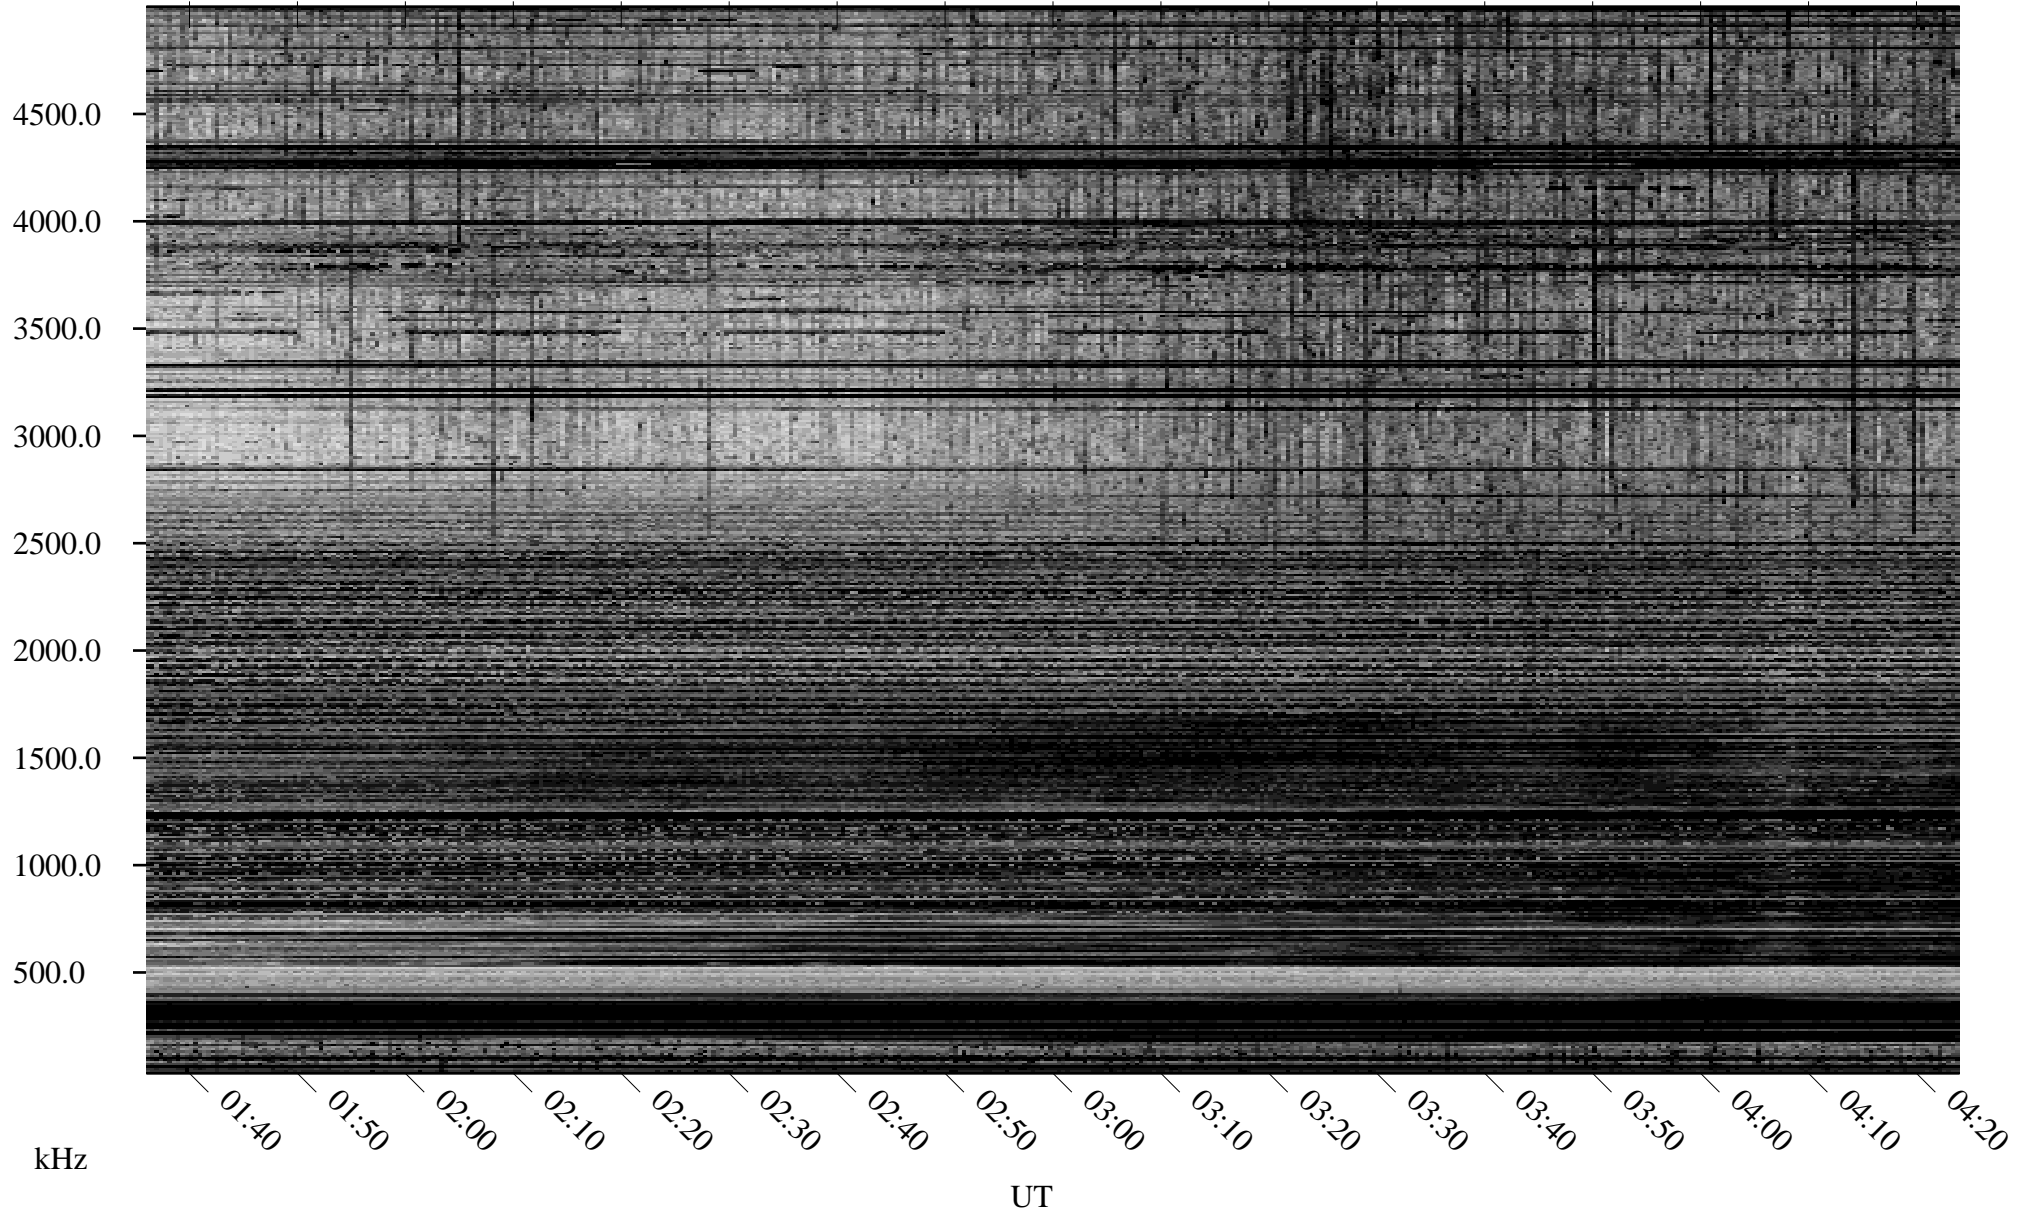

# 04/12/2006 Churchill, Manitoba

Linear Scale    Black = 161    White = 15

ch06102l.r00m max\_12

Page 1

# 04/12/2006 Churchill, Manitoba

Linear Scale    Black = 161    White = 15

ch06102l.r00m max\_12

Page 2

# 04/13/2006 Churchill, Manitoba

Linear Scale    Black = 161    White = 15

ch06102l.r00m max\_12

Page 3

# 04/13/2006 Churchill, Manitoba

Linear Scale    Black = 161    White = 15

ch06102l.r00m max\_12

Page 4