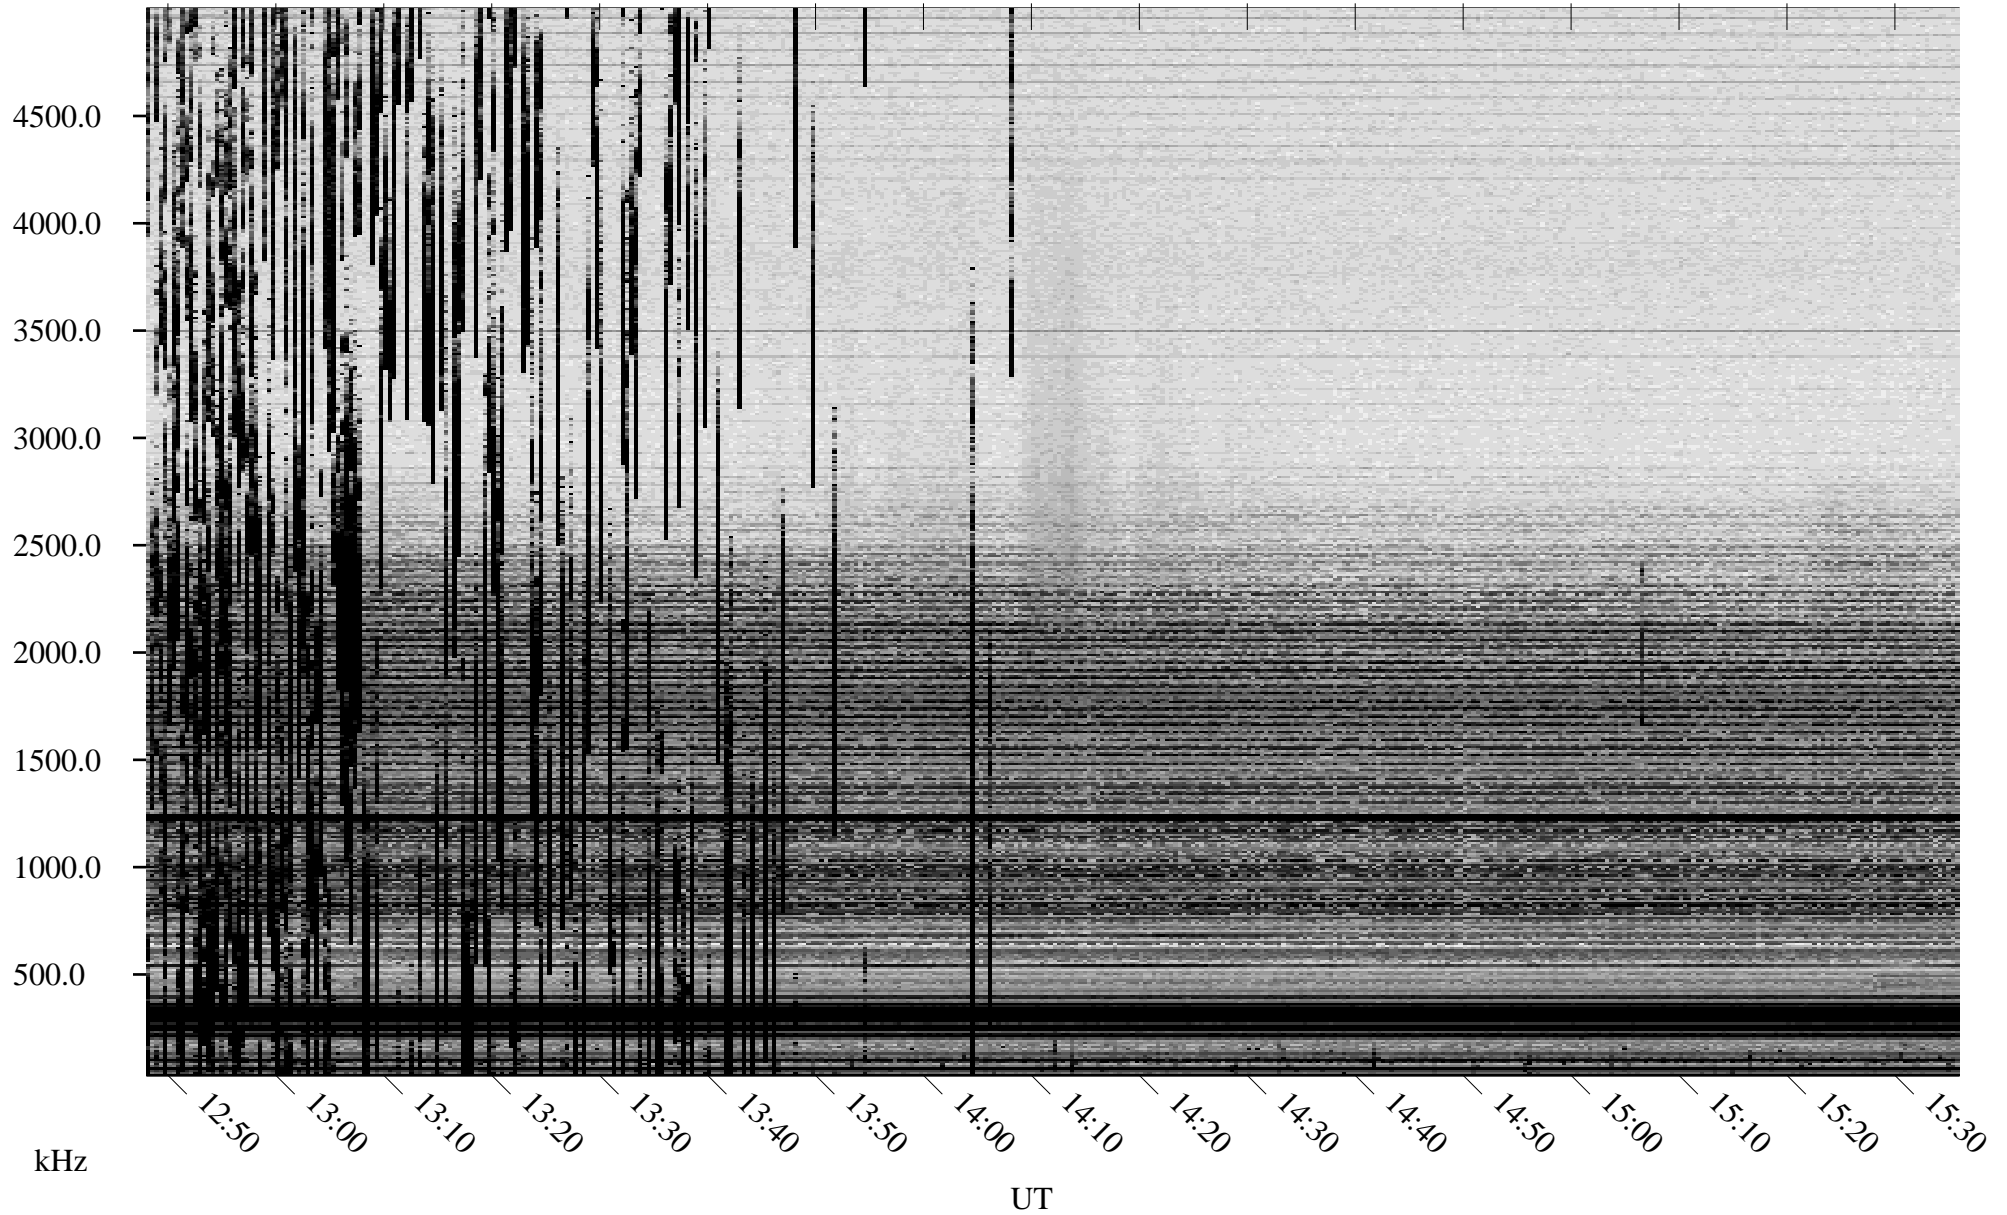

# 04/16/2006 Churchill, Manitoba

Linear Scale    Black = 161    White = 15

ch061051.r00m max\_12

# 04/16/2006 Churchill, Manitoba

Linear Scale    Black = 161    White = 15

ch061051.r00m max\_12

Page 6

# 04/16/2006 Churchill, Manitoba

Linear Scale    Black = 161    White = 15

ch06105l.r00m max\_12

Page 7