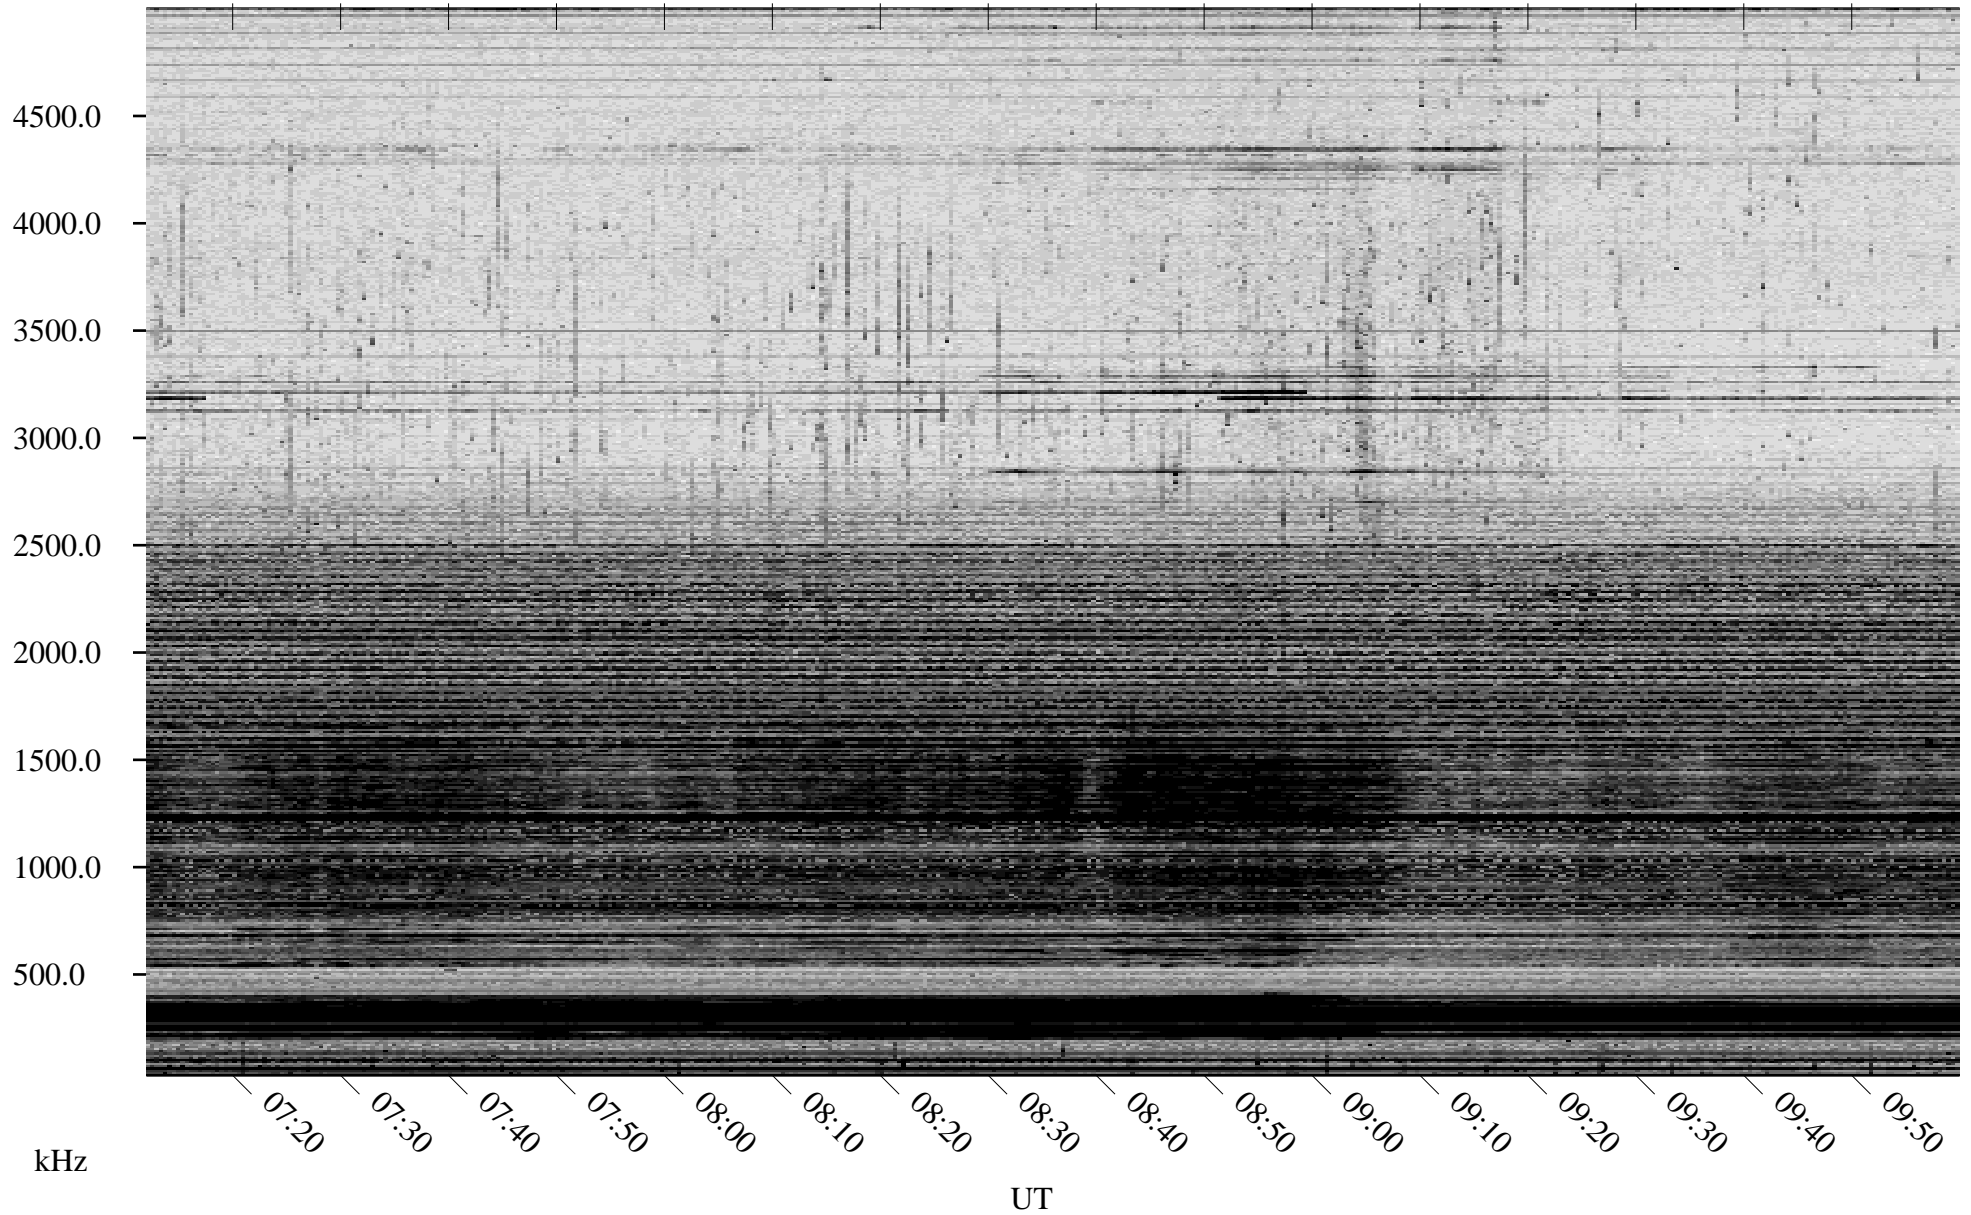

# 04/16/2006 Churchill, Manitoba

Linear Scale    Black = 161    White = 15

ch061051.r00m max\_12

Page 3

# 04/16/2006 Churchill, Manitoba

Linear Scale    Black = 161    White = 15

ch061051.r00m max\_12

Page 4

# 04/16/2006 Churchill, Manitoba

Linear Scale    Black = 161    White = 15

ch061051.r00m max\_12

# 04/16/2006 Churchill, Manitoba

Linear Scale    Black = 161    White = 15

ch061051.r00m max\_12

Page 6