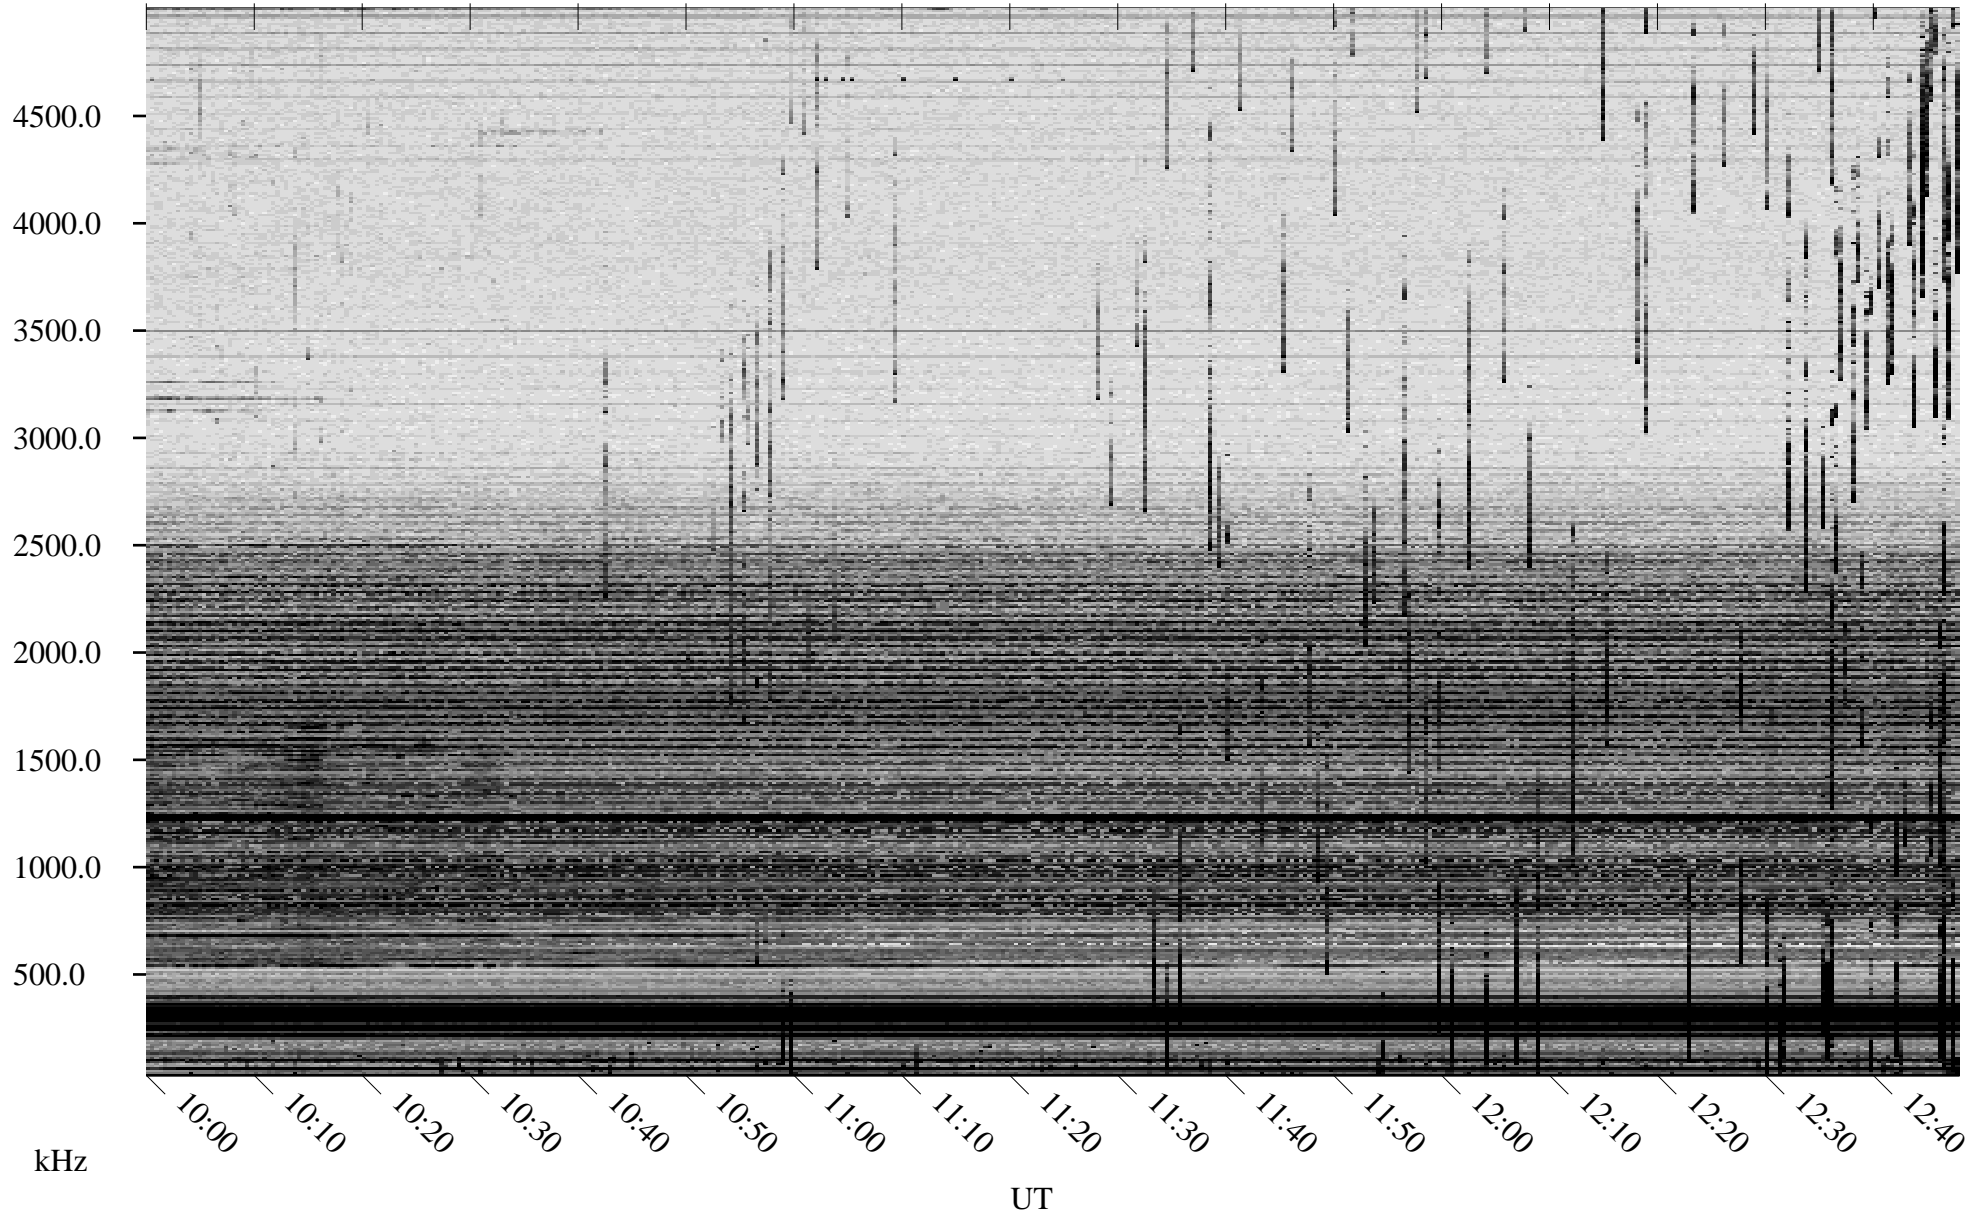

# 04/16/2006 Churchill, Manitoba

Linear Scale    Black = 161    White = 15

ch061051.r00m max\_12

# 04/16/2006 Churchill, Manitoba

Linear Scale    Black = 161    White = 15

ch061051.r00m max\_12

Page 6

# 04/16/2006 Churchill, Manitoba

Linear Scale    Black = 161    White = 15

ch06105l.r00m max\_12

Page 7