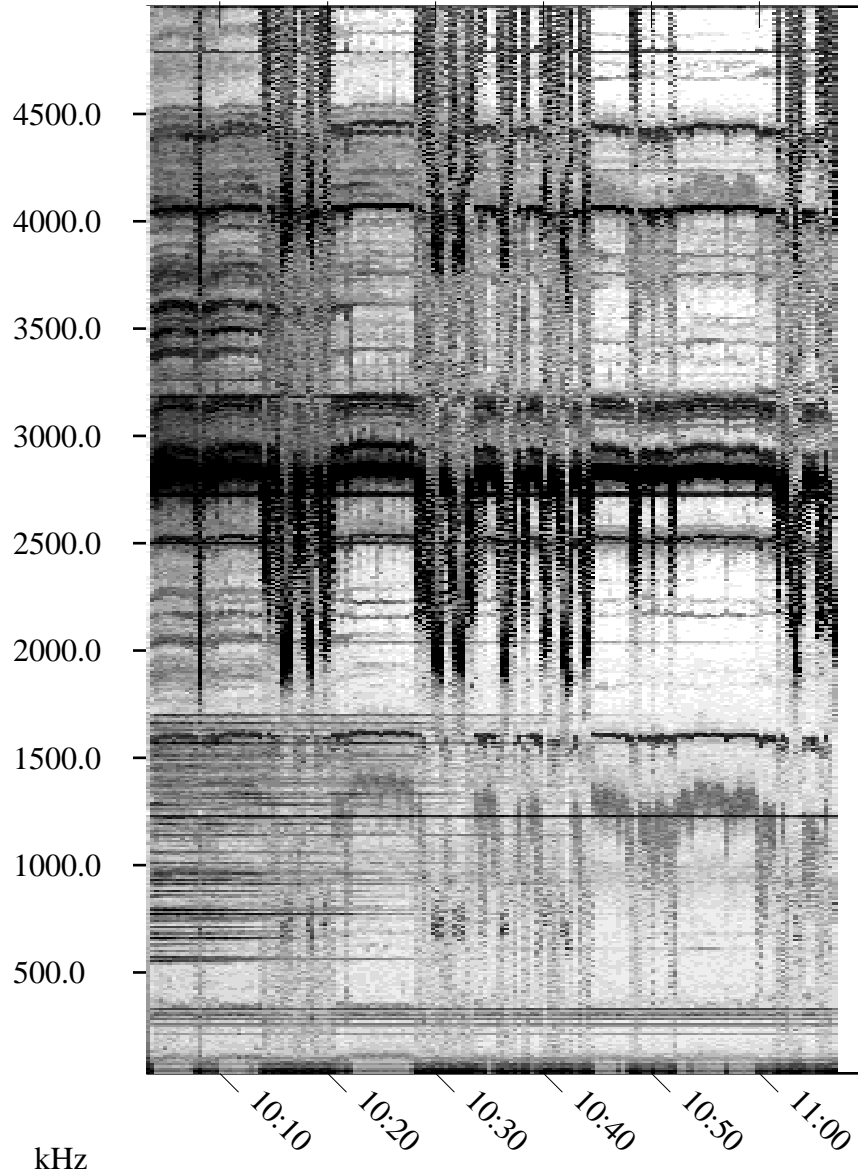

05/03/2006 Churchill, Manitoba

Linear Scale Black = 161 White = 15

ch06123l.r03m max_12

Page 1

UT