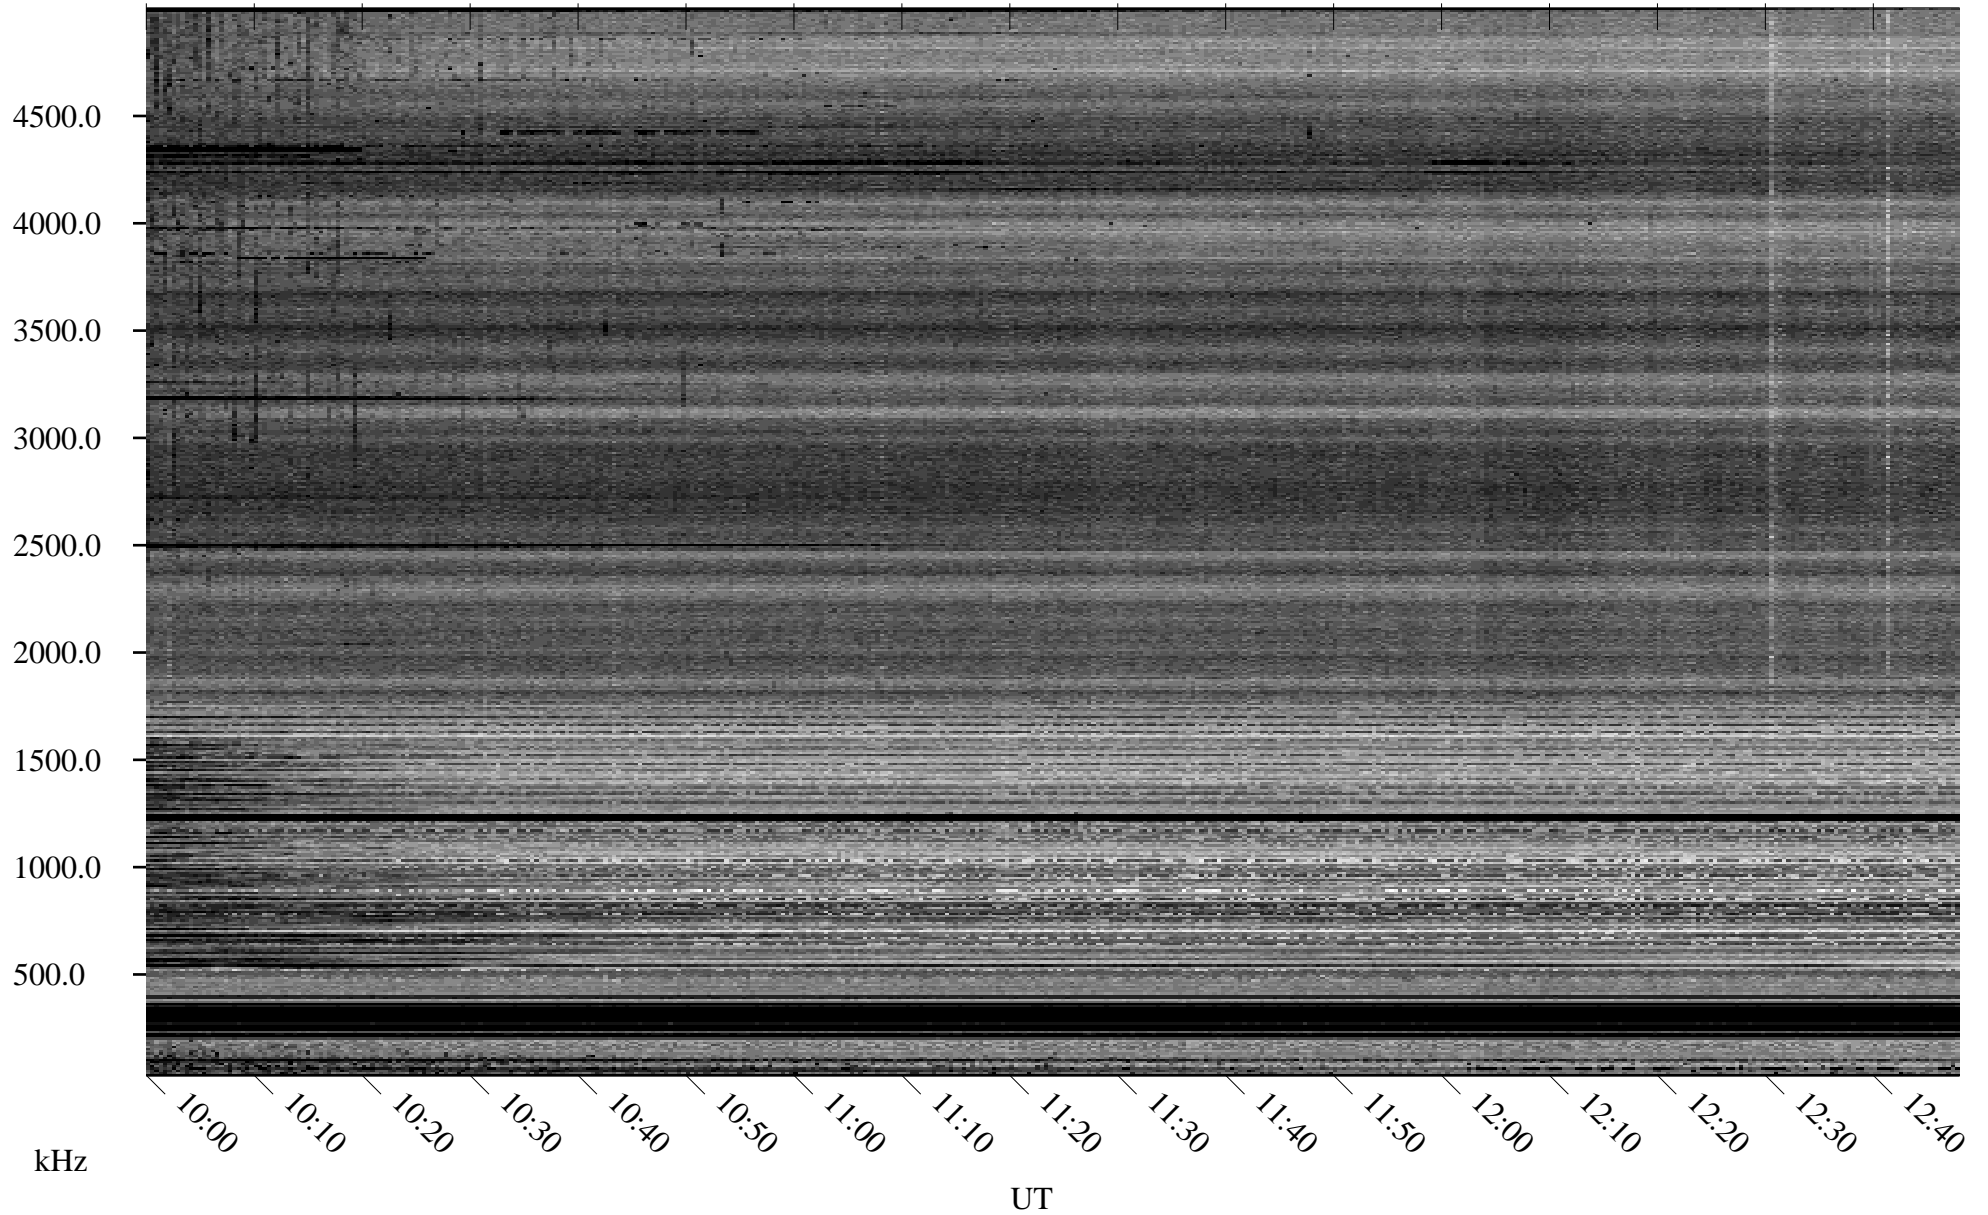

# 05/10/2006 Churchill, Manitoba

Linear Scale    Black = 161    White = 15

ch06129l.r00m max\_12

Page 5

# 05/10/2006 Churchill, Manitoba

Linear Scale    Black = 161    White = 15

ch06129l.r00m max\_12

Page 6

# 05/10/2006 Churchill, Manitoba

Linear Scale    Black = 161    White = 15

ch06129l.r00m max\_12

Page 7

# 05/10/2006 Churchill, Manitoba

Linear Scale    Black = 161    White = 15

ch06129l.r00m max\_12