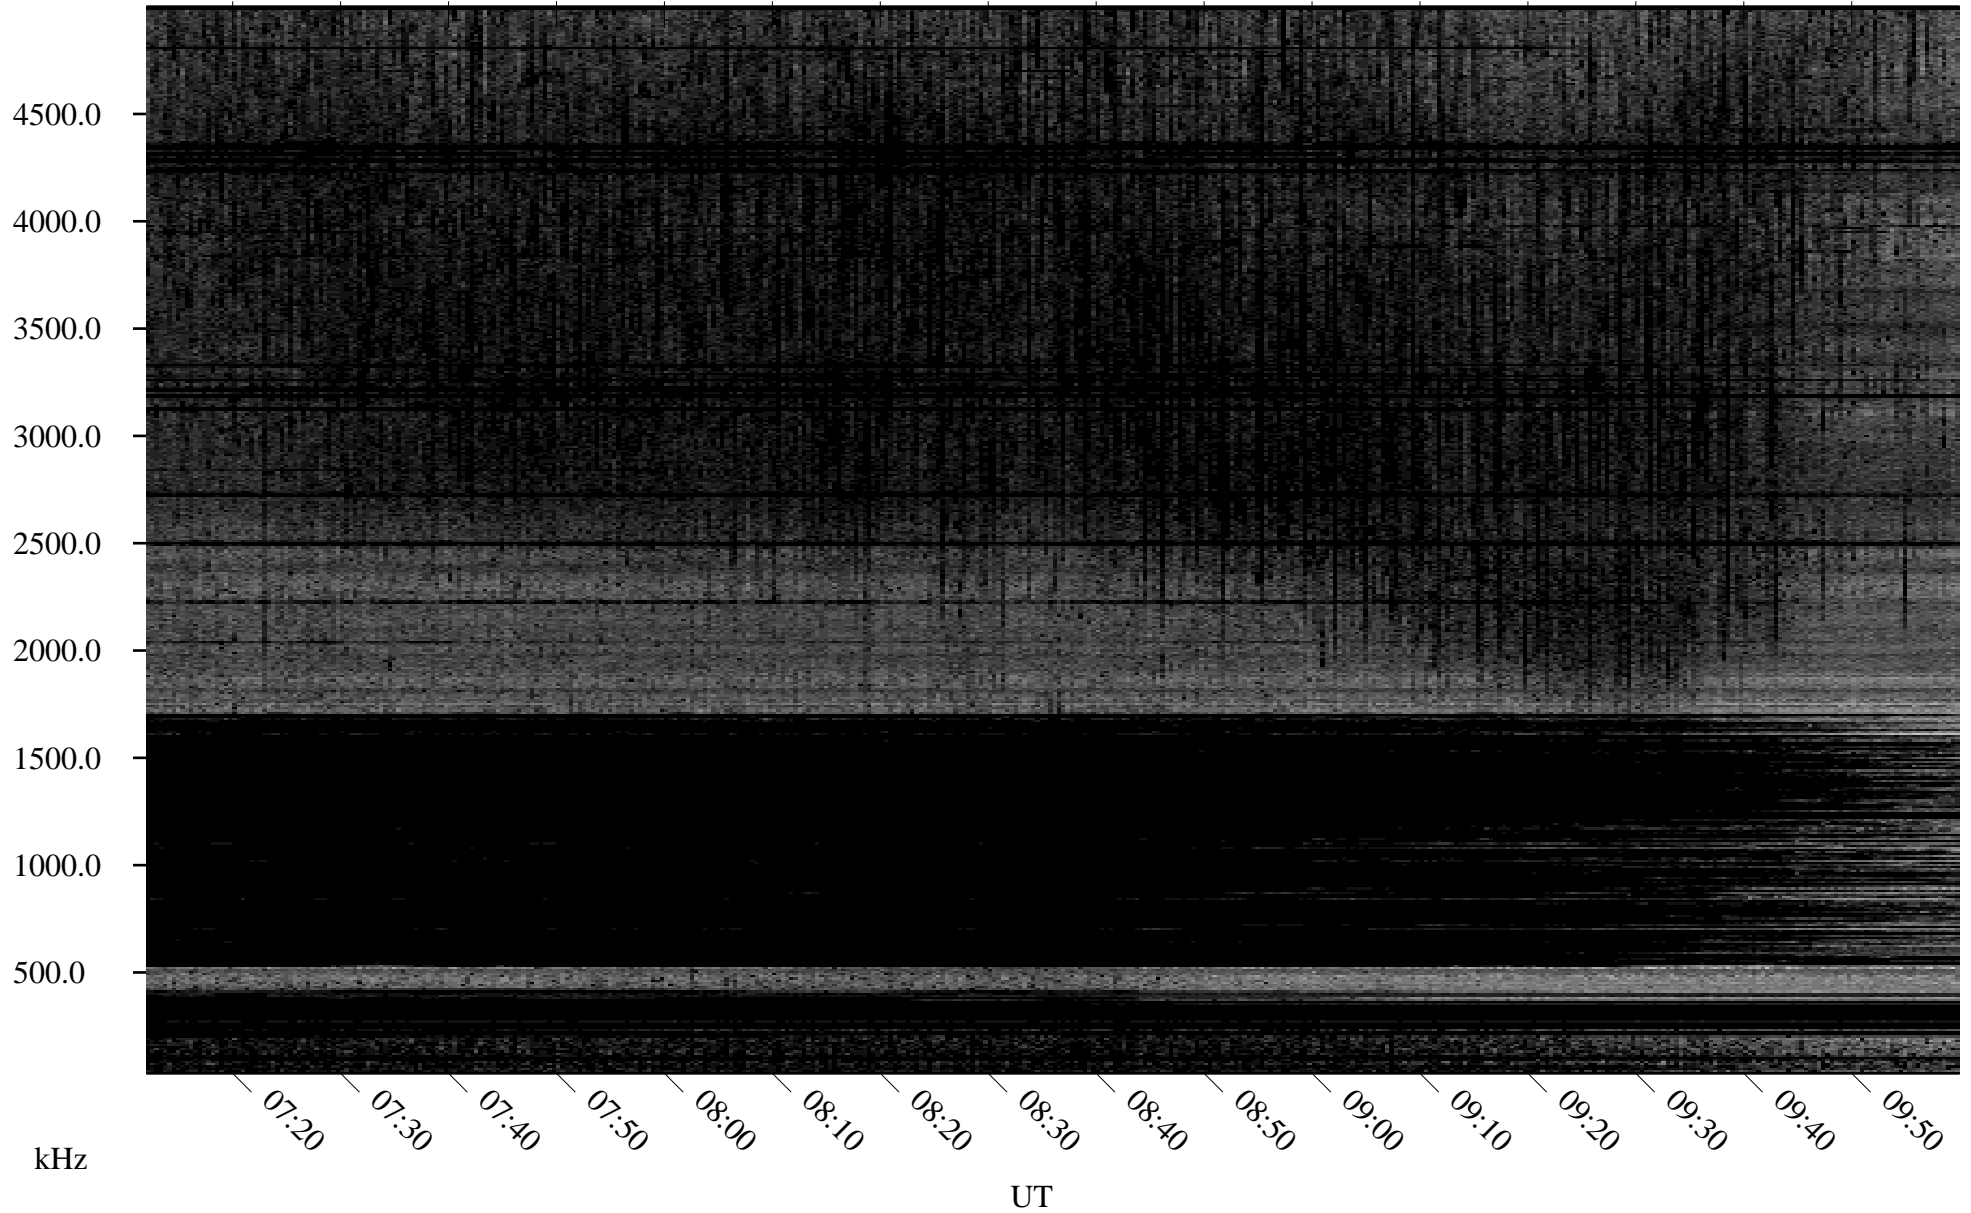

# 05/10/2006 Churchill, Manitoba

Linear Scale    Black = 161    White = 15

ch06129l.r00m max\_12

Page 3

# 05/10/2006 Churchill, Manitoba

Linear Scale    Black = 161    White = 15

ch06129l.r00m max\_12

Page 4

# 05/10/2006 Churchill, Manitoba

Linear Scale    Black = 161    White = 15

ch06129l.r00m max\_12

Page 5

# 05/10/2006 Churchill, Manitoba

Linear Scale    Black = 161    White = 15

ch06129l.r00m max\_12

Page 6