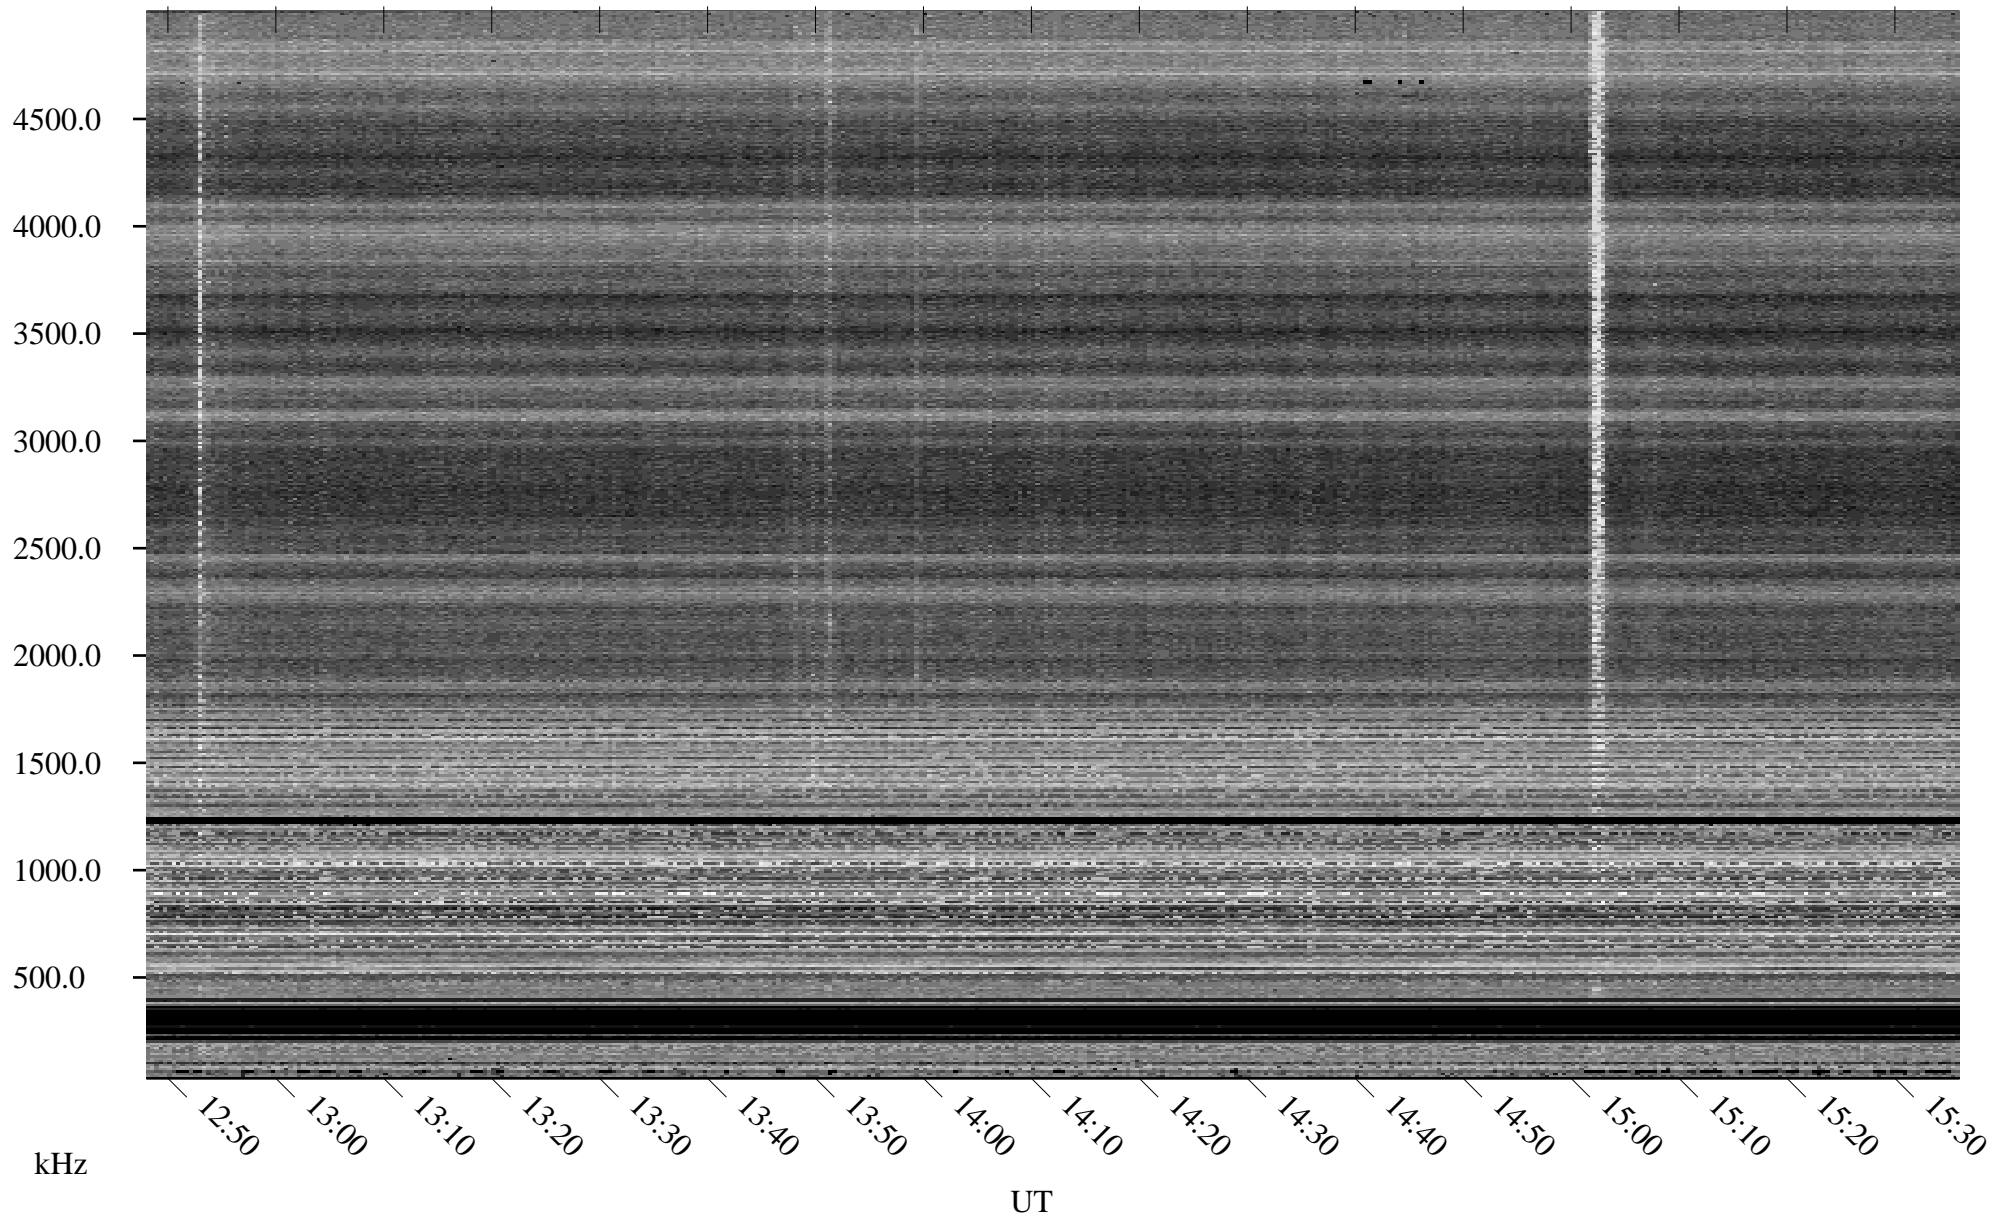

# 05/10/2006 Churchill, Manitoba

Linear Scale    Black = 161    White = 15

ch06129l.r00m max\_12

Page 5

# 05/10/2006 Churchill, Manitoba

Linear Scale    Black = 161    White = 15

ch06129l.r00m max\_12

Page 6

# 05/10/2006 Churchill, Manitoba

Linear Scale    Black = 161    White = 15

ch06129l.r00m max\_12

Page 7

# 05/10/2006 Churchill, Manitoba

Linear Scale    Black = 161    White = 15

ch06129l.r00m max\_12