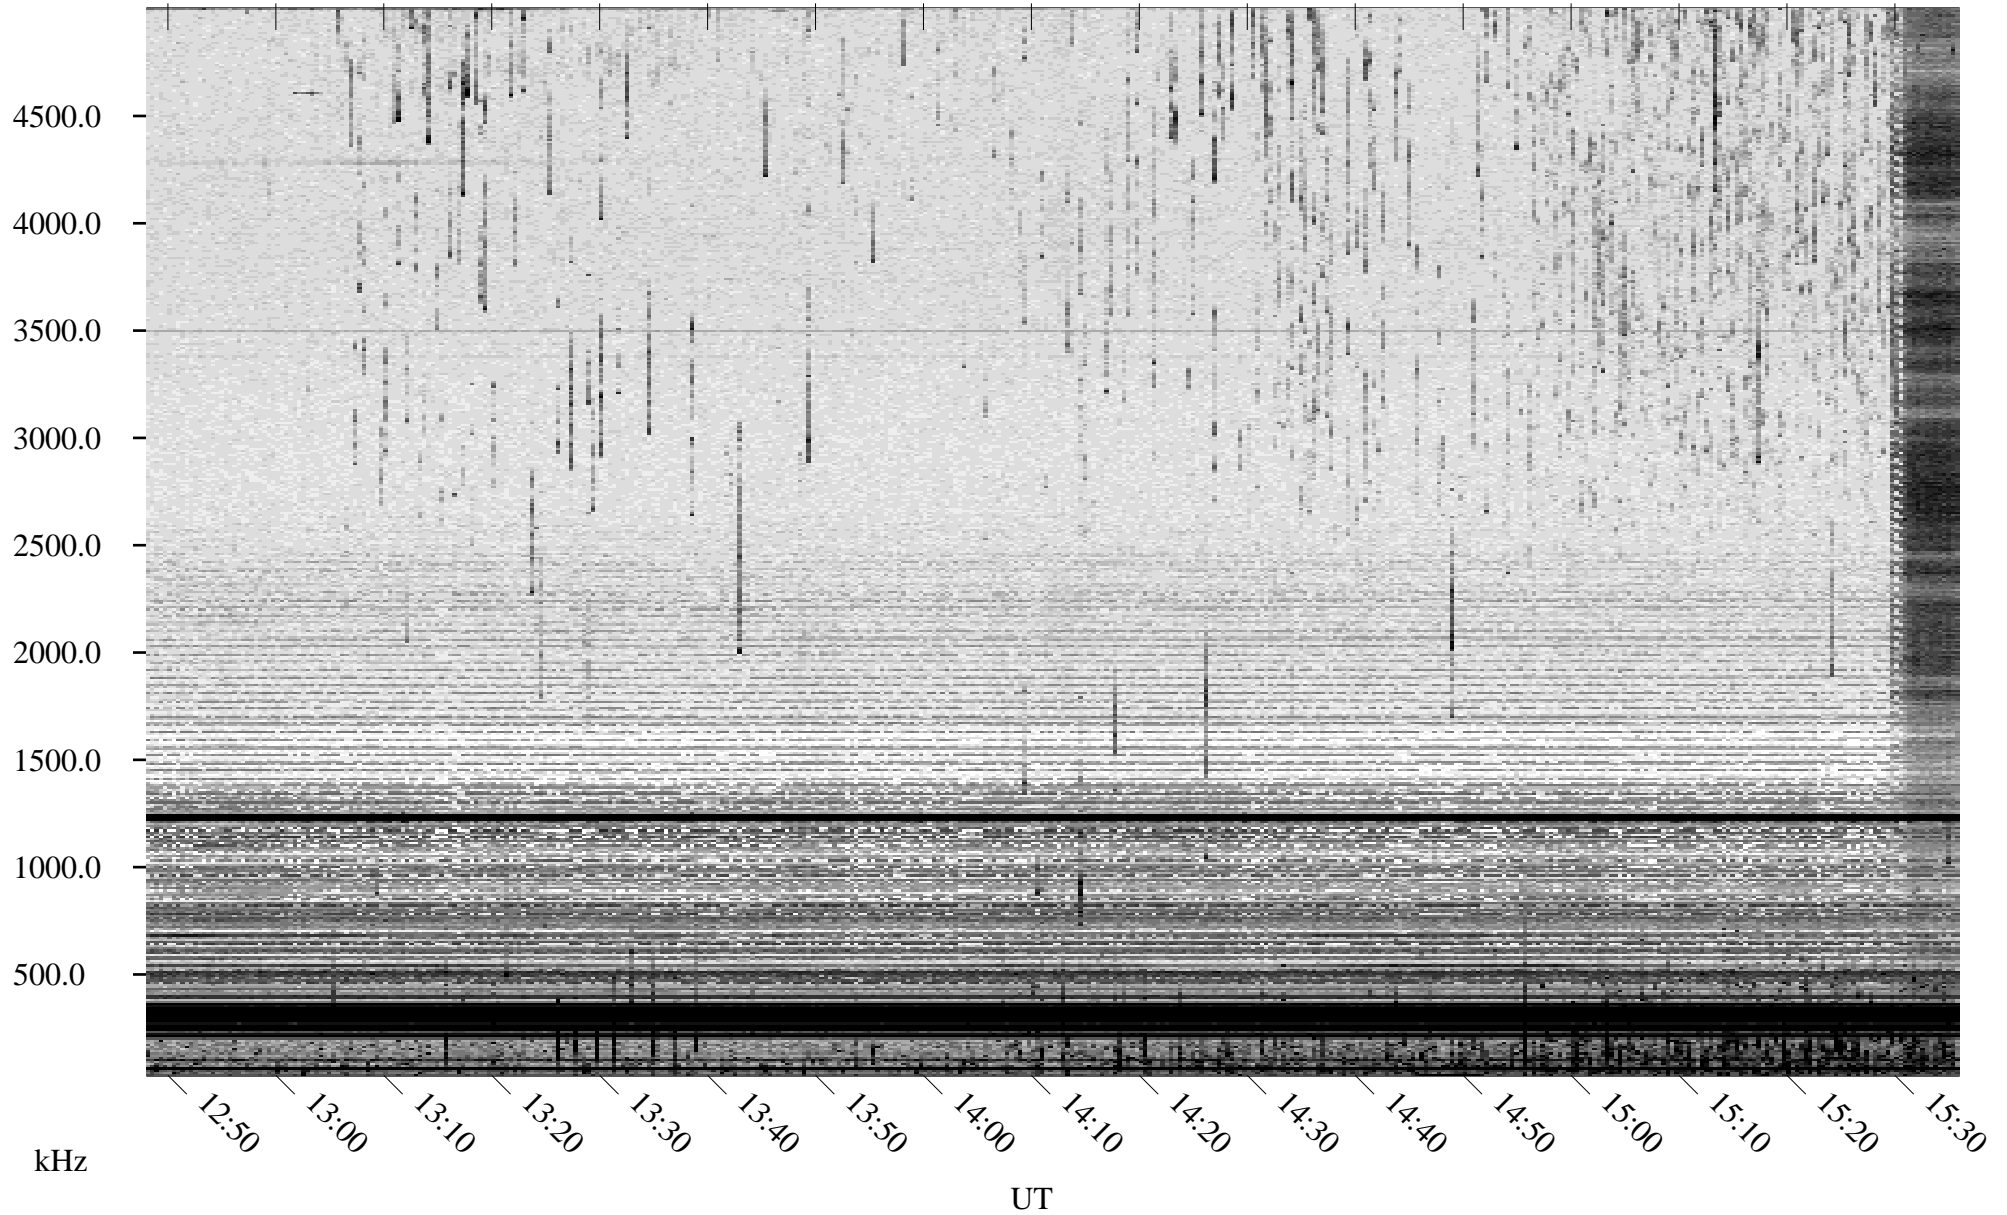

# 05/23/2006 Churchill, Manitoba

Linear Scale    Black = 161    White = 15

ch06142l.r00m max\_12

Page 5

# 05/23/2006 Churchill, Manitoba

Linear Scale    Black = 161    White = 15

ch06142l.r00m max\_12

Page 6

# 05/23/2006 Churchill, Manitoba

Linear Scale    Black = 161    White = 15

ch06142l.r00m max\_12

Page 7

# 05/23/2006 Churchill, Manitoba

Linear Scale    Black = 161    White = 15

ch06142l.r00m max\_12

Page 8