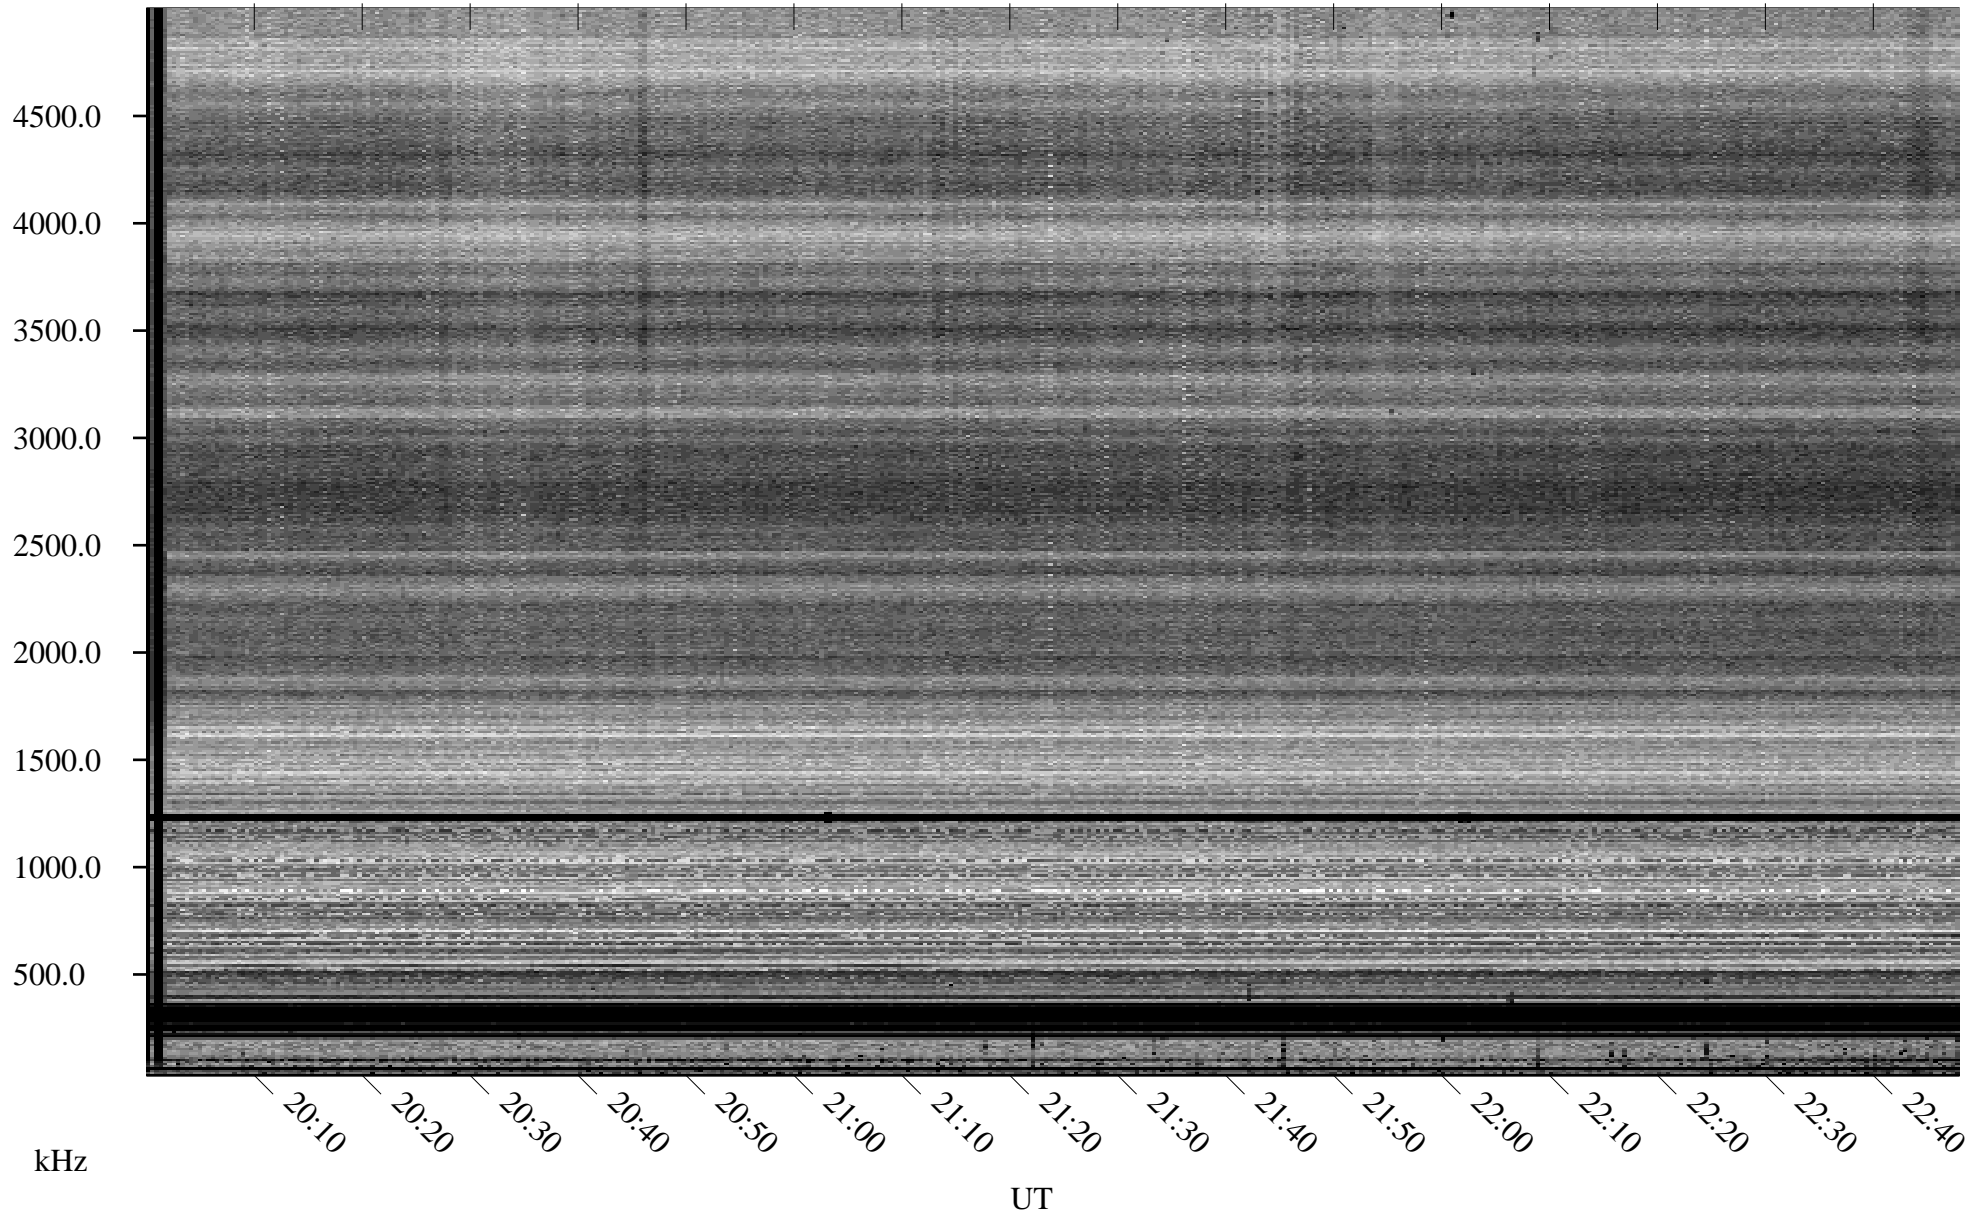

# 05/22/2006 Churchill, Manitoba

Linear Scale    Black = 161    White = 15

ch06142l.r00m max\_12

Page 1

# 05/22/2006 Churchill, Manitoba

Linear Scale    Black = 161    White = 15

ch06142l.r00m max\_12

Page 2

# 05/23/2006 Churchill, Manitoba

Linear Scale    Black = 161    White = 15

ch06142l.r00m max\_12

Page 3

# 05/23/2006 Churchill, Manitoba

Linear Scale    Black = 161    White = 15

ch06142l.r00m max\_12

Page 4