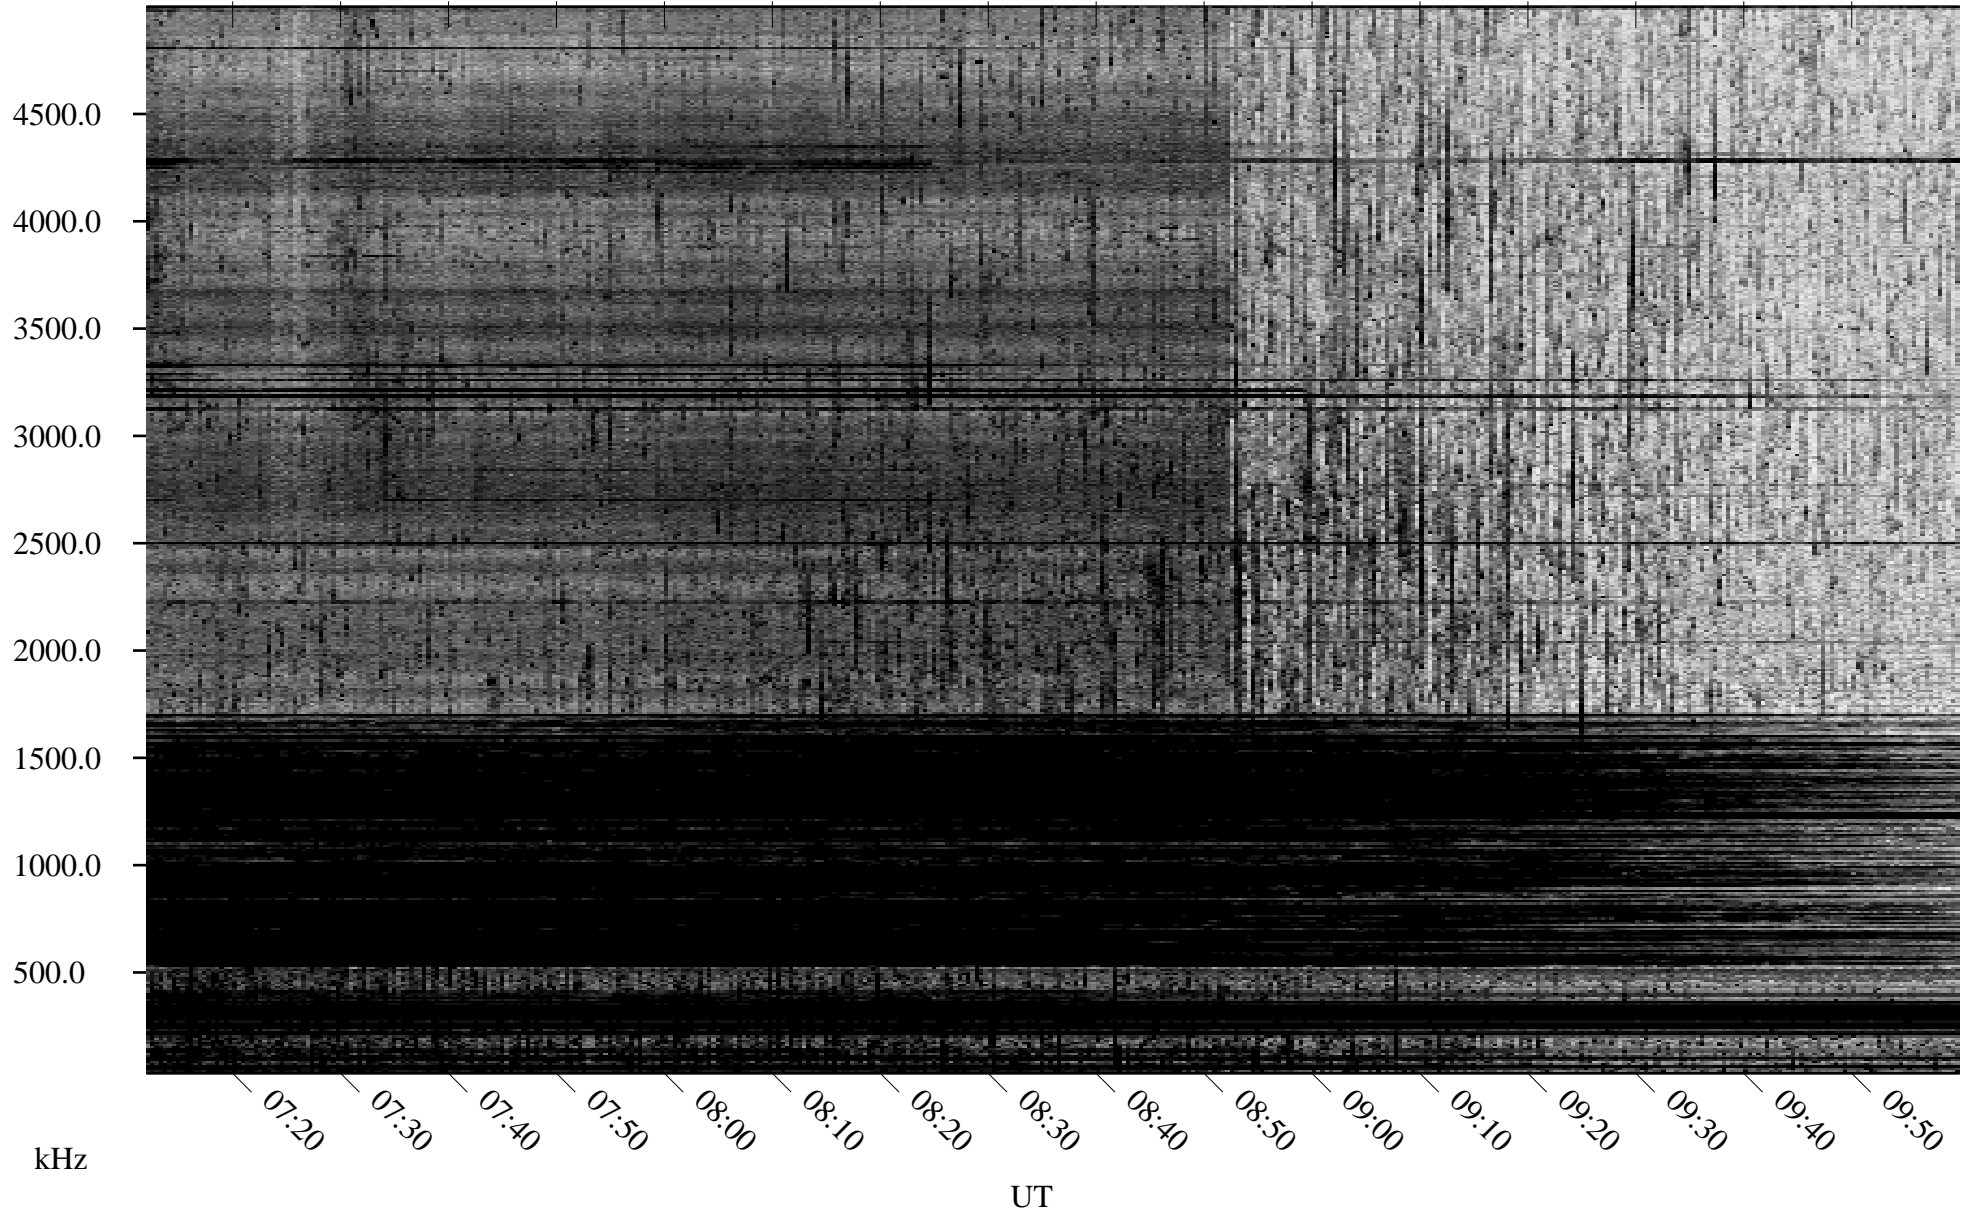

# 05/22/2006 Churchill, Manitoba

Linear Scale    Black = 161    White = 15

ch06142l.r00m max\_12

Page 1

# 05/23/2006 Churchill, Manitoba

Linear Scale    Black = 161    White = 15

ch06142l.r00m max\_12

Page 3

# 05/23/2006 Churchill, Manitoba

Linear Scale    Black = 161    White = 15

ch06142l.r00m max\_12

Page 4

# 05/23/2006 Churchill, Manitoba

Linear Scale    Black = 161    White = 15

ch06142l.r00m max\_12

Page 5