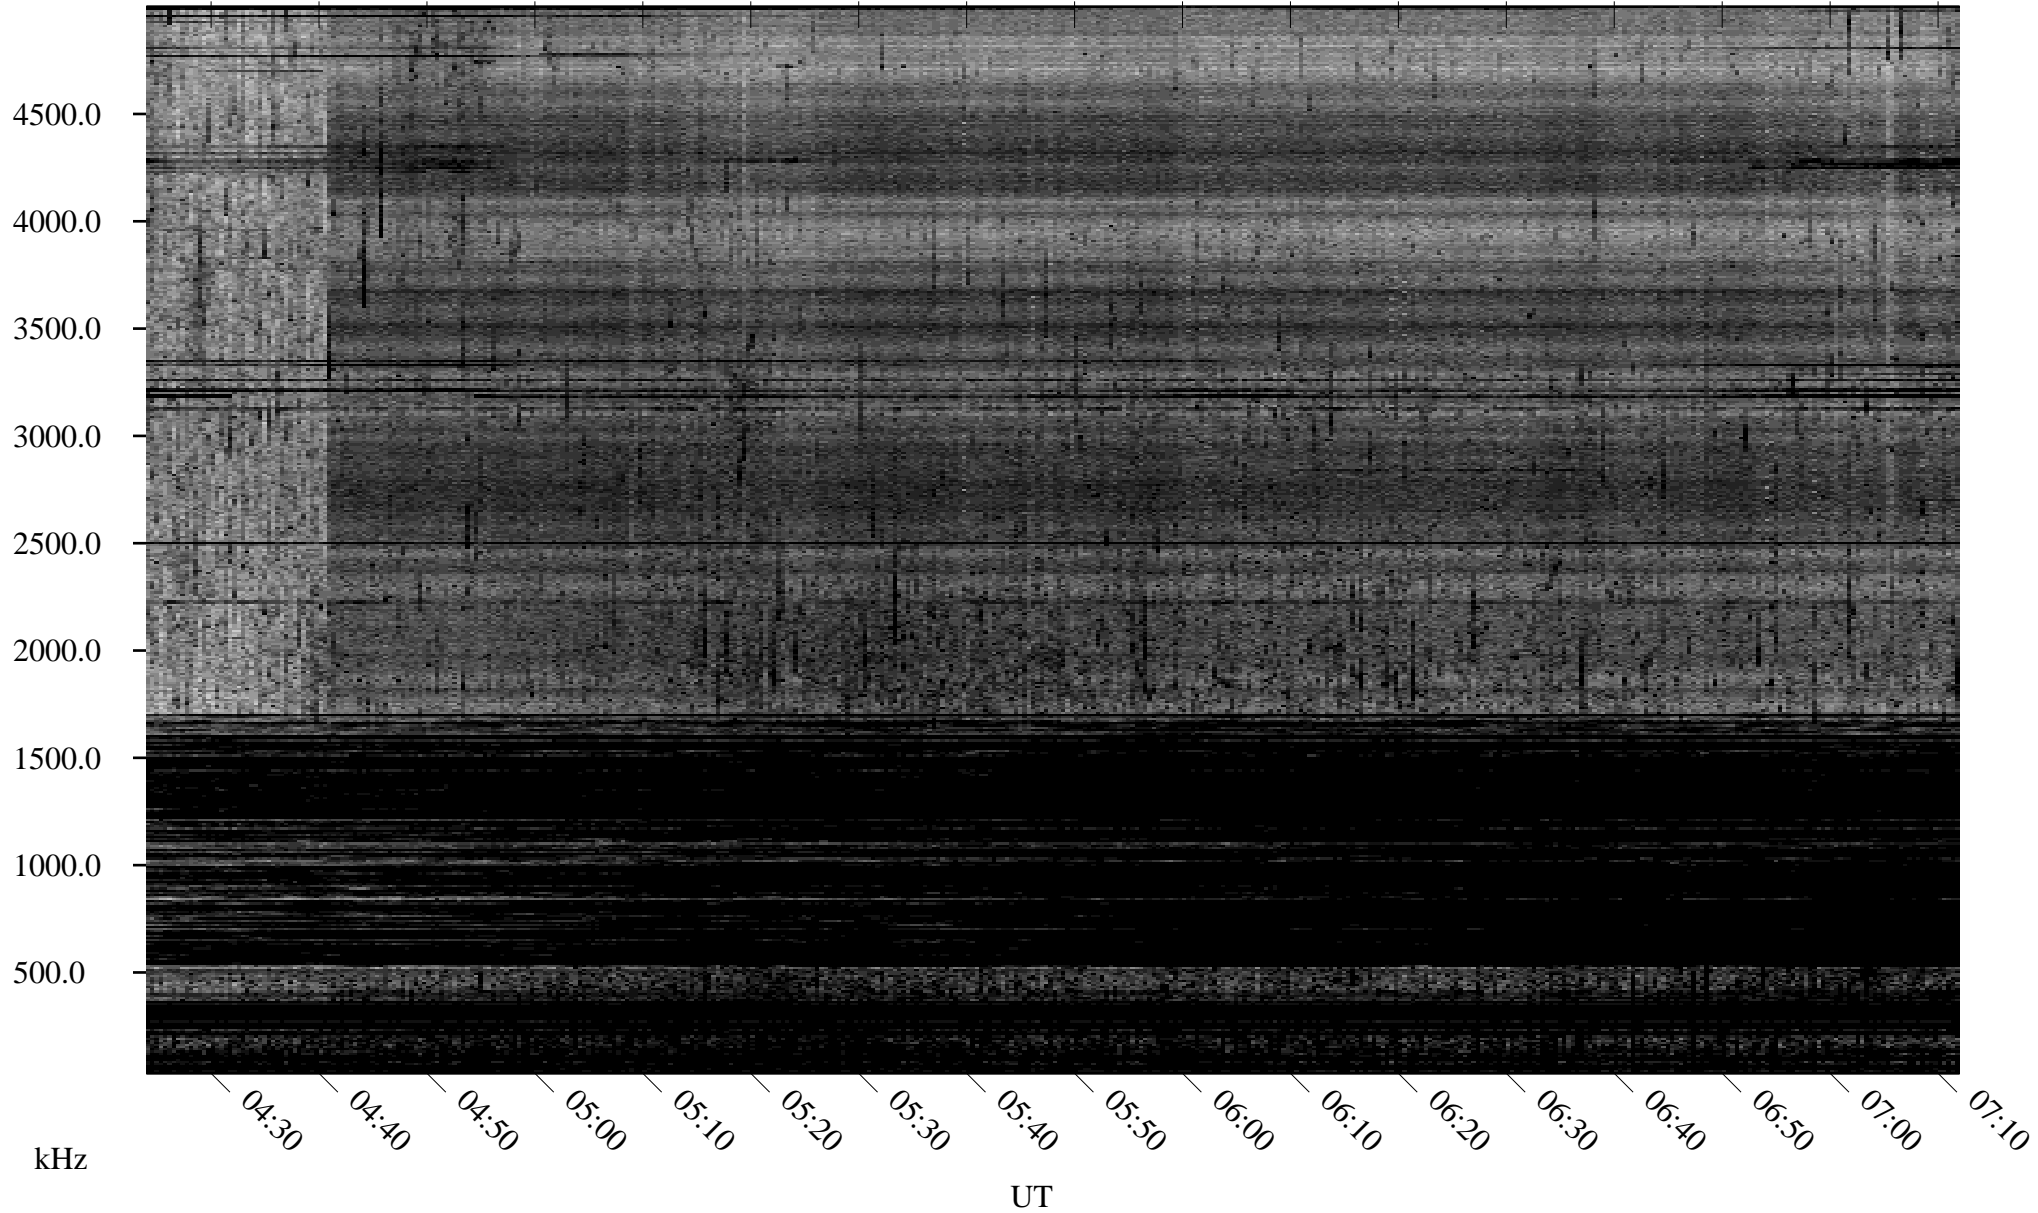

# 05/22/2006 Churchill, Manitoba

Linear Scale    Black = 161    White = 15

ch06142l.r00m max\_12

Page 1

# 05/22/2006 Churchill, Manitoba

Linear Scale    Black = 161    White = 15

ch06142l.r00m max\_12

Page 2

# 05/23/2006 Churchill, Manitoba

Linear Scale    Black = 161    White = 15

ch06142l.r00m max\_12

Page 3

# 05/23/2006 Churchill, Manitoba

Linear Scale    Black = 161    White = 15

ch06142l.r00m max\_12

Page 4