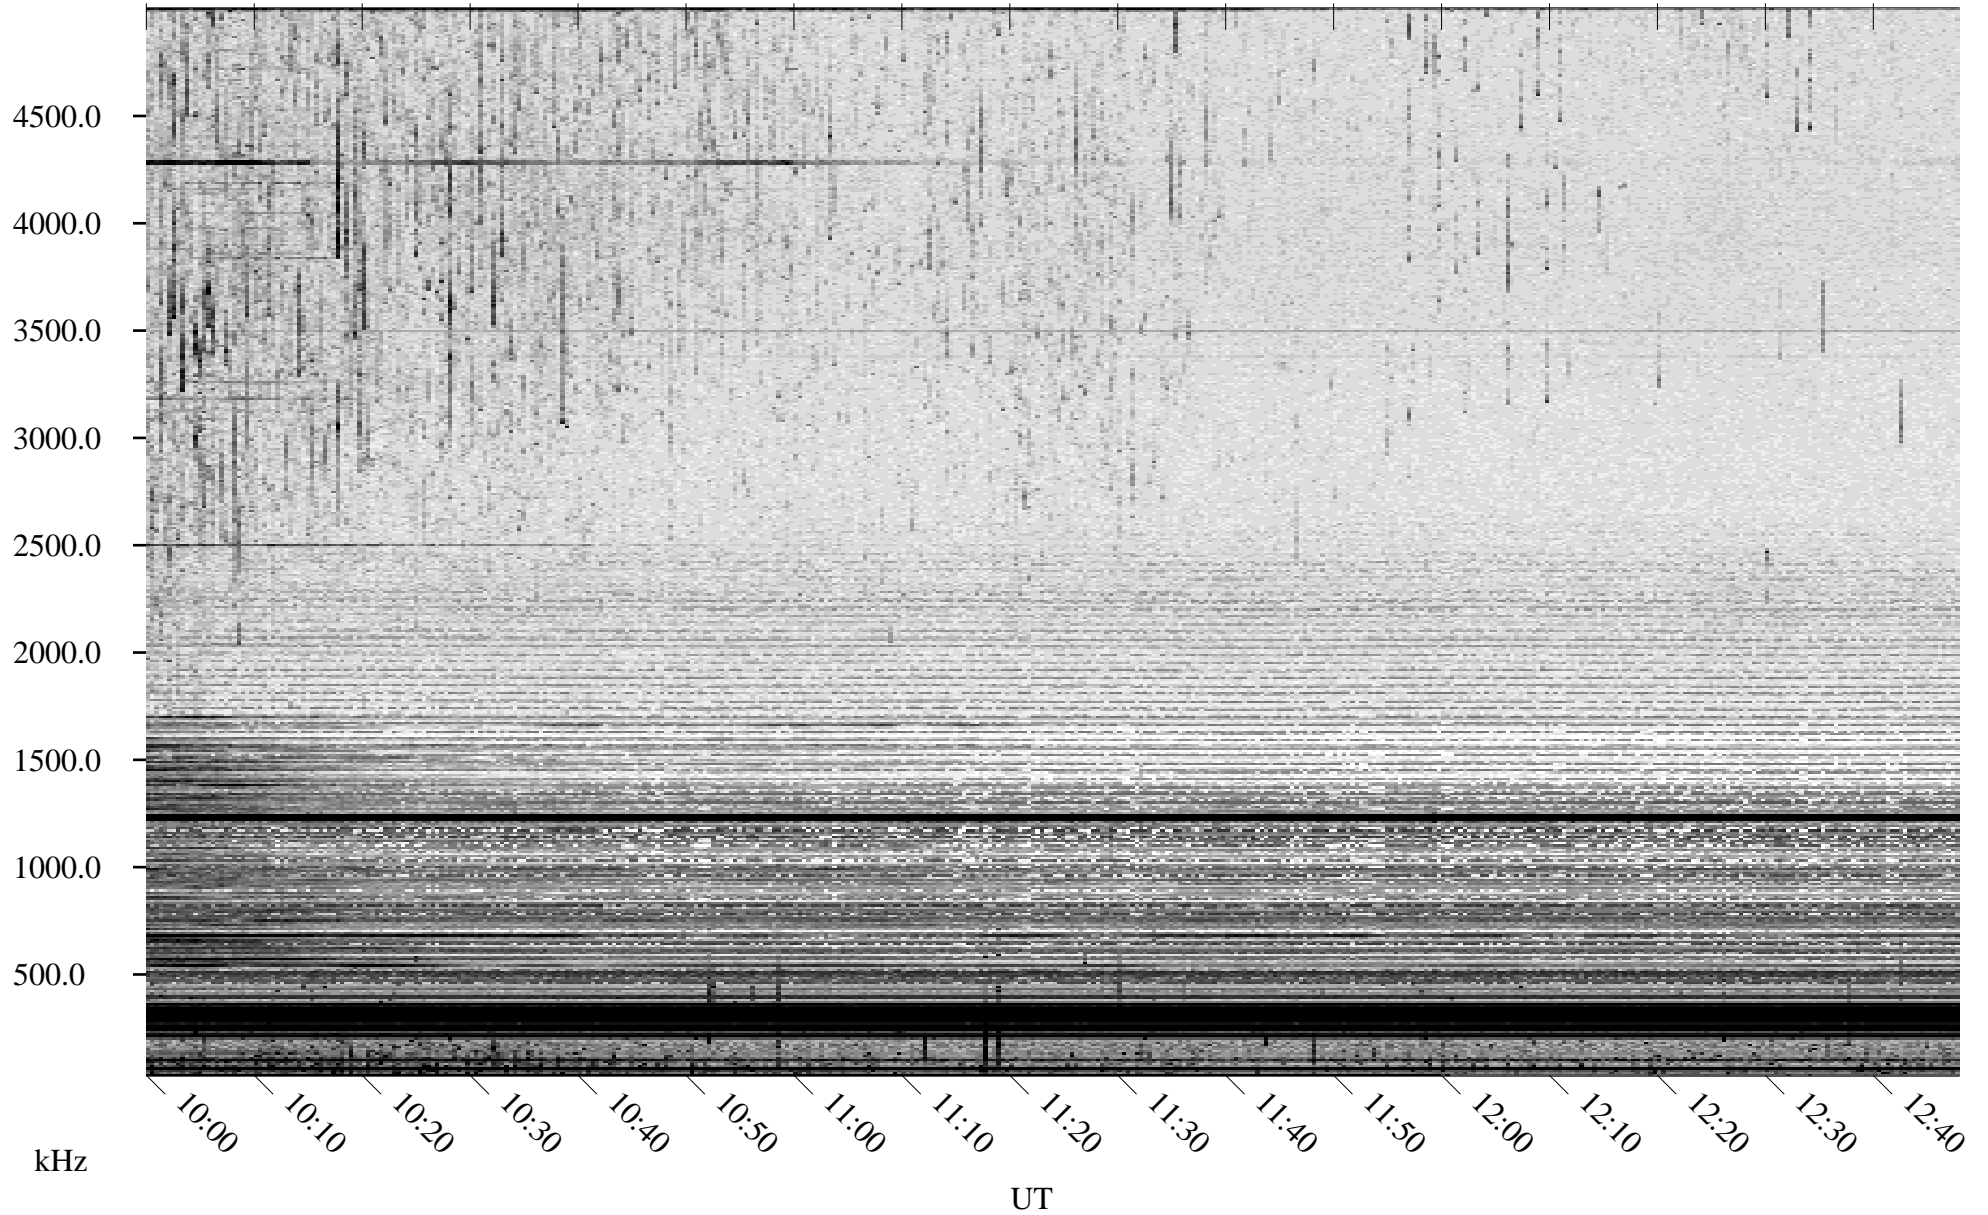

# 05/23/2006 Churchill, Manitoba

Linear Scale    Black = 161    White = 15

ch06142l.r00m max\_12

Page 5

# 05/23/2006 Churchill, Manitoba

Linear Scale    Black = 161    White = 15

ch06142l.r00m max\_12

Page 6

# 05/23/2006 Churchill, Manitoba

Linear Scale    Black = 161    White = 15

ch06142l.r00m max\_12

Page 7