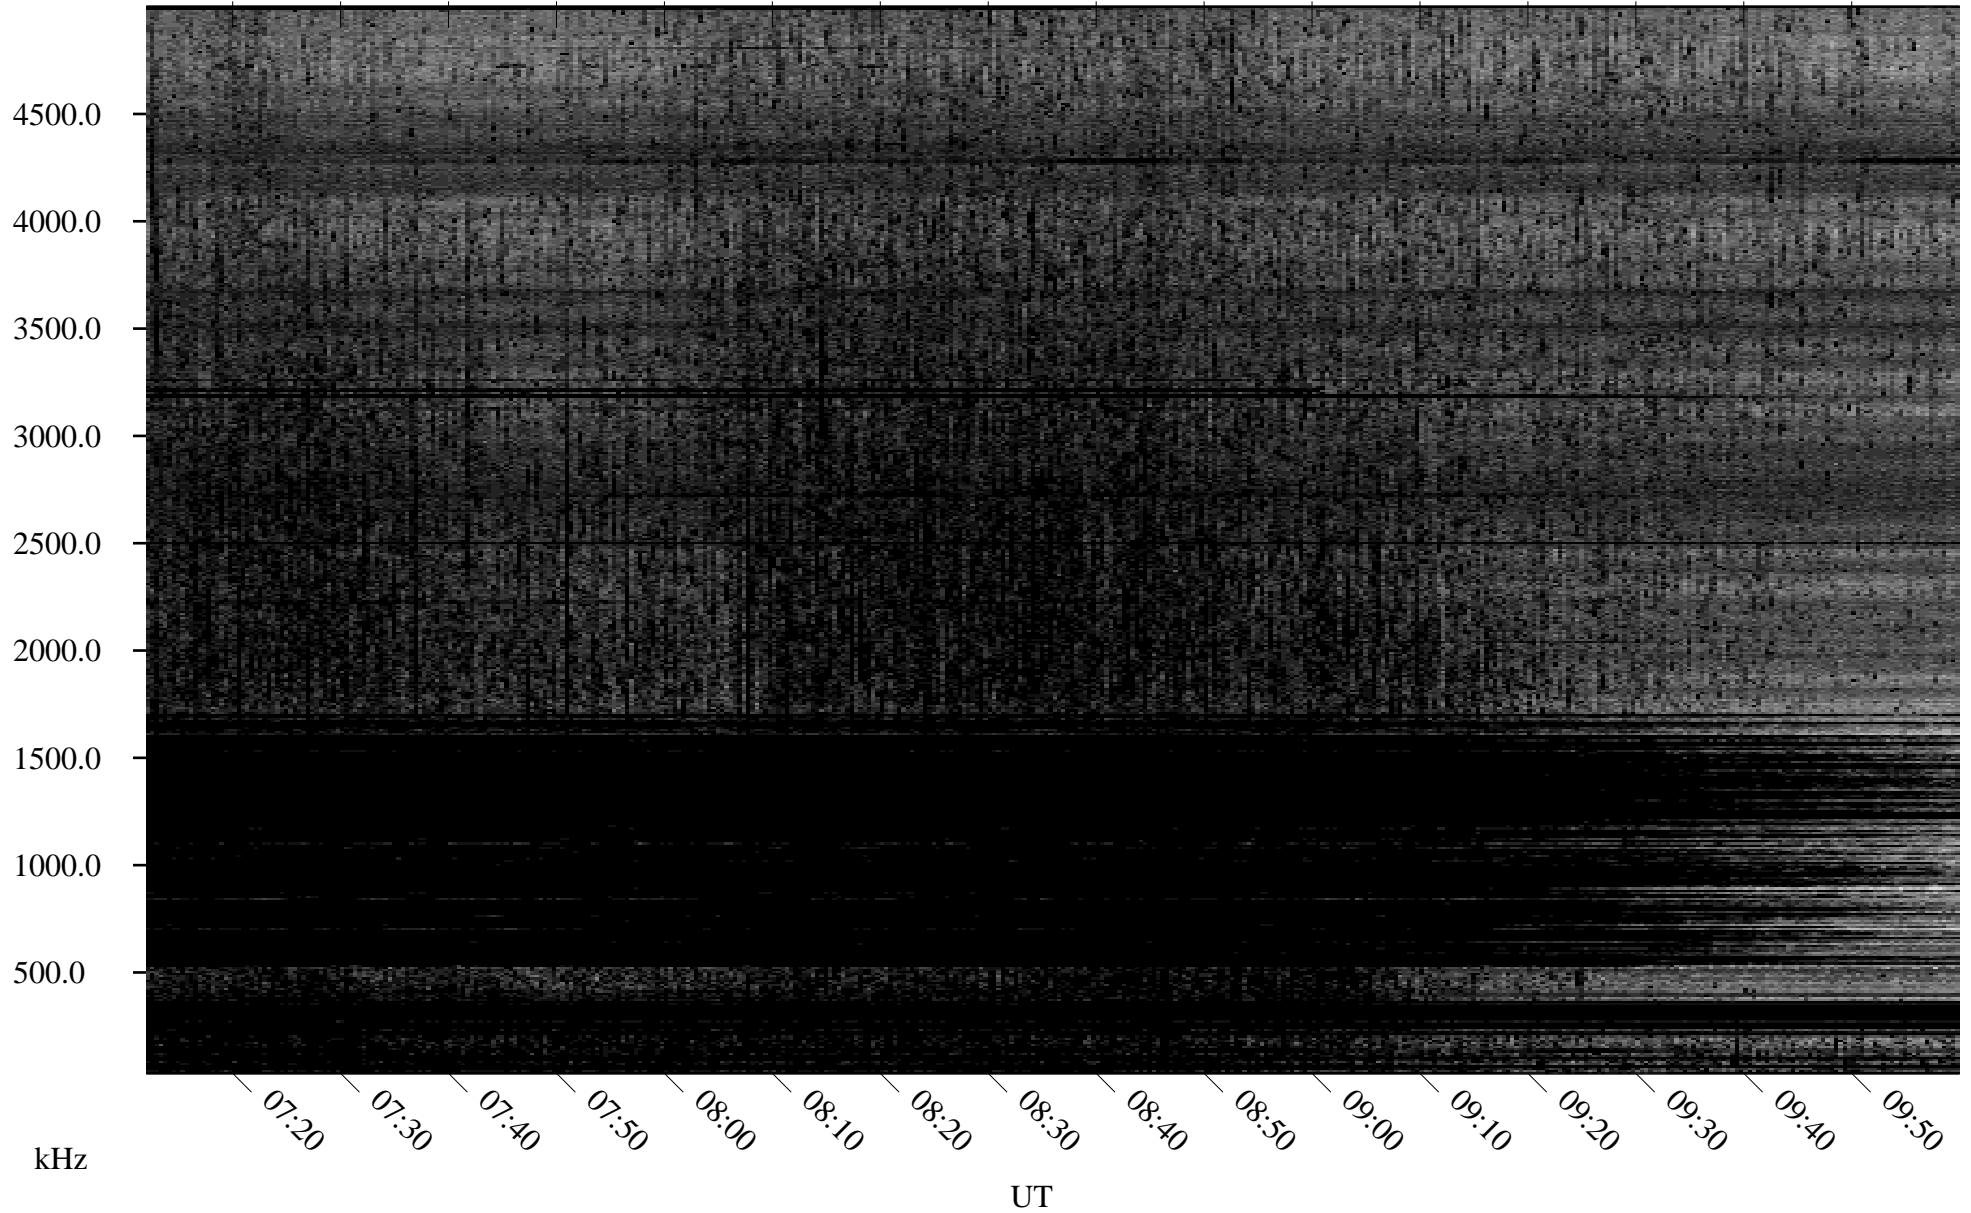

# 05/24/2006 Churchill, Manitoba

Linear Scale    Black = 161    White = 15

ch06143l.r00m max\_12

Page 3

# 05/24/2006 Churchill, Manitoba

Linear Scale    Black = 161    White = 15

ch06143l.r00m max\_12

Page 4

# 05/24/2006 Churchill, Manitoba

Linear Scale    Black = 161    White = 15

ch06143l.r00m max\_12

Page 5

# 05/24/2006 Churchill, Manitoba

Linear Scale    Black = 161    White = 15

ch06143l.r00m max\_12

Page 6