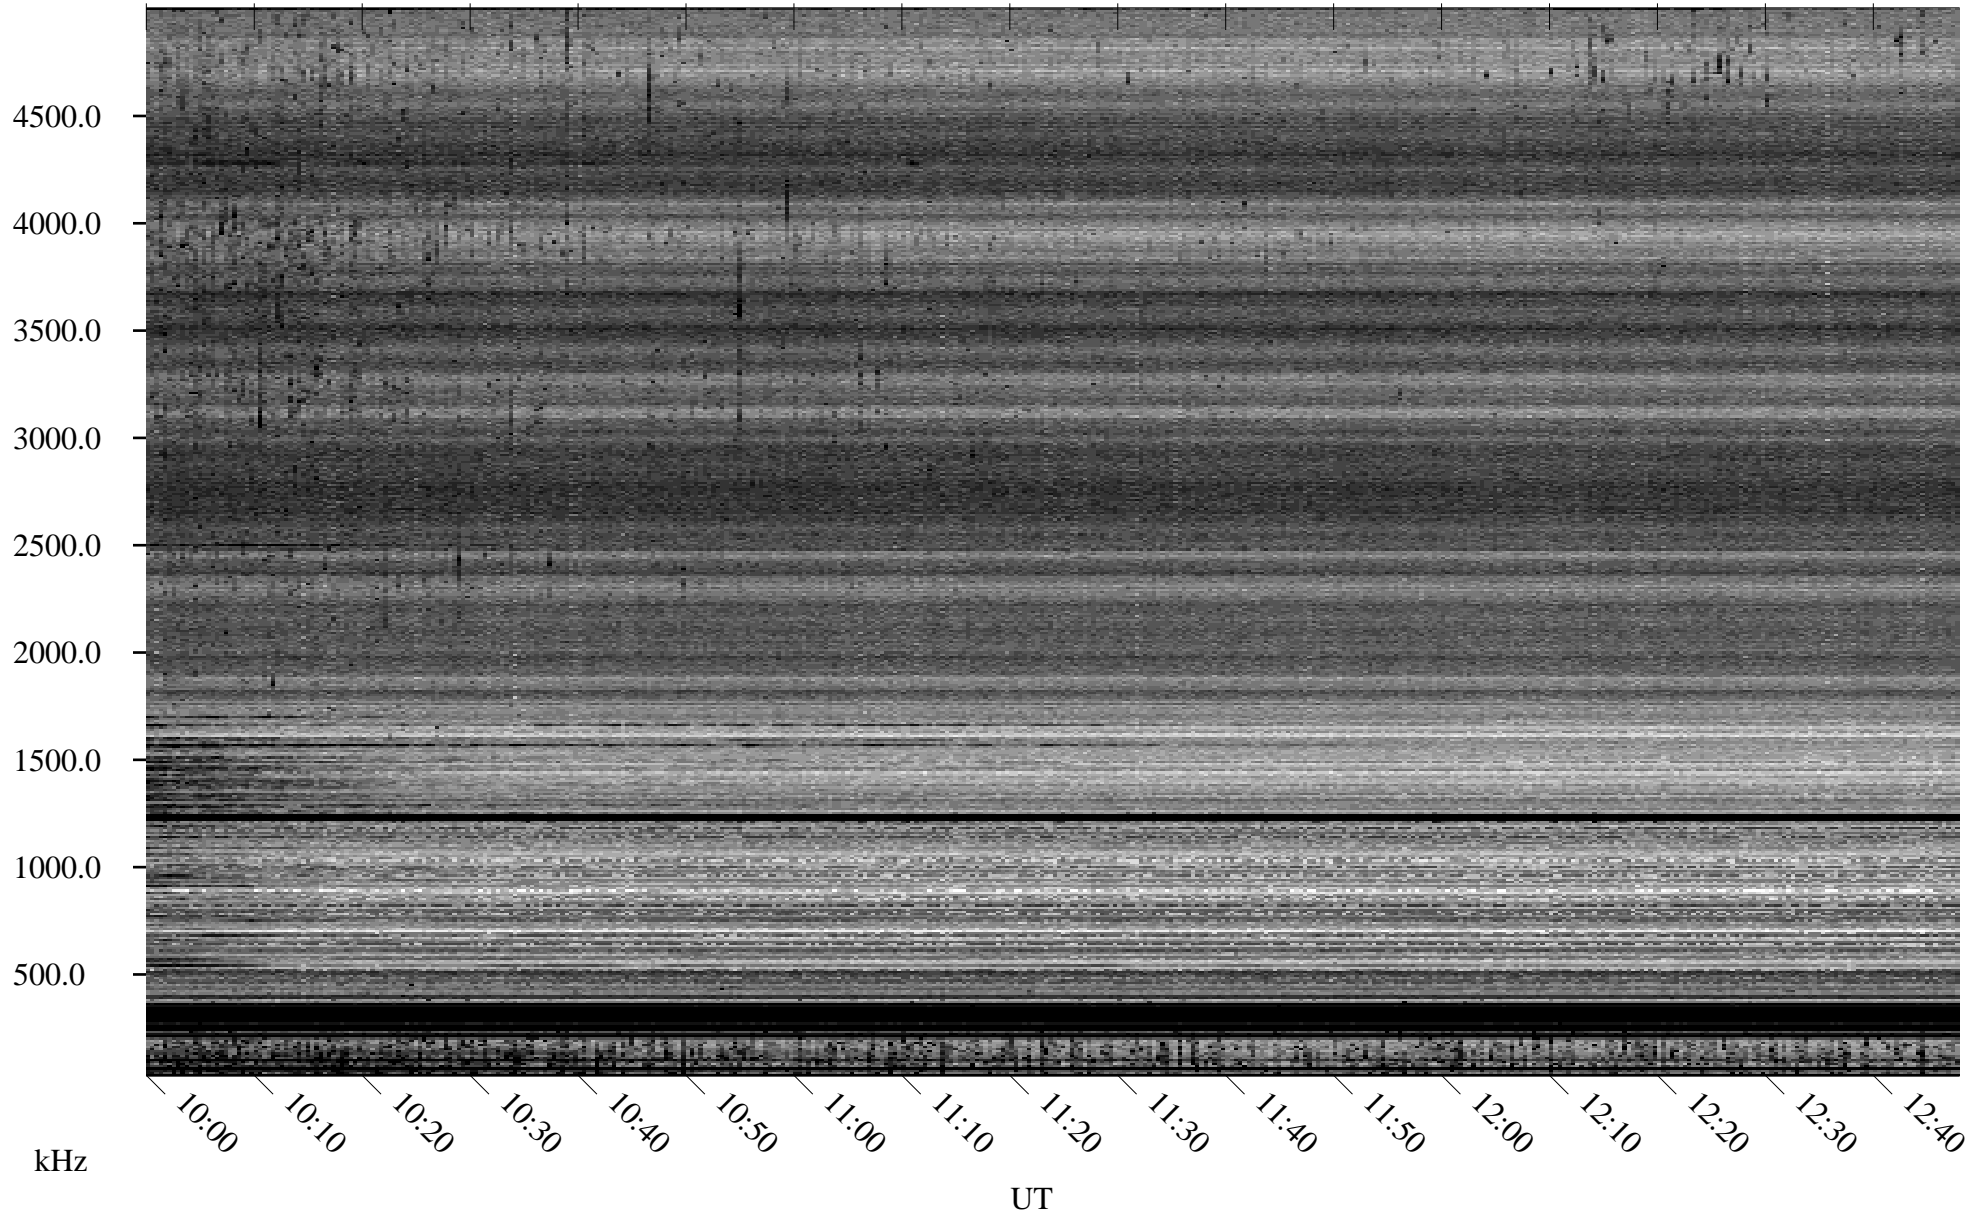

# 05/24/2006 Churchill, Manitoba

Linear Scale    Black = 161    White = 15

ch06143l.r00m max\_12

Page 4

# 05/24/2006 Churchill, Manitoba

Linear Scale    Black = 161    White = 15

ch06143l.r00m max\_12

Page 5

# 05/24/2006 Churchill, Manitoba

Linear Scale    Black = 161    White = 15

ch06143l.r00m max\_12

Page 6

# 05/24/2006 Churchill, Manitoba

Linear Scale    Black = 161    White = 15

ch06143l.r00m max\_12

Page 7