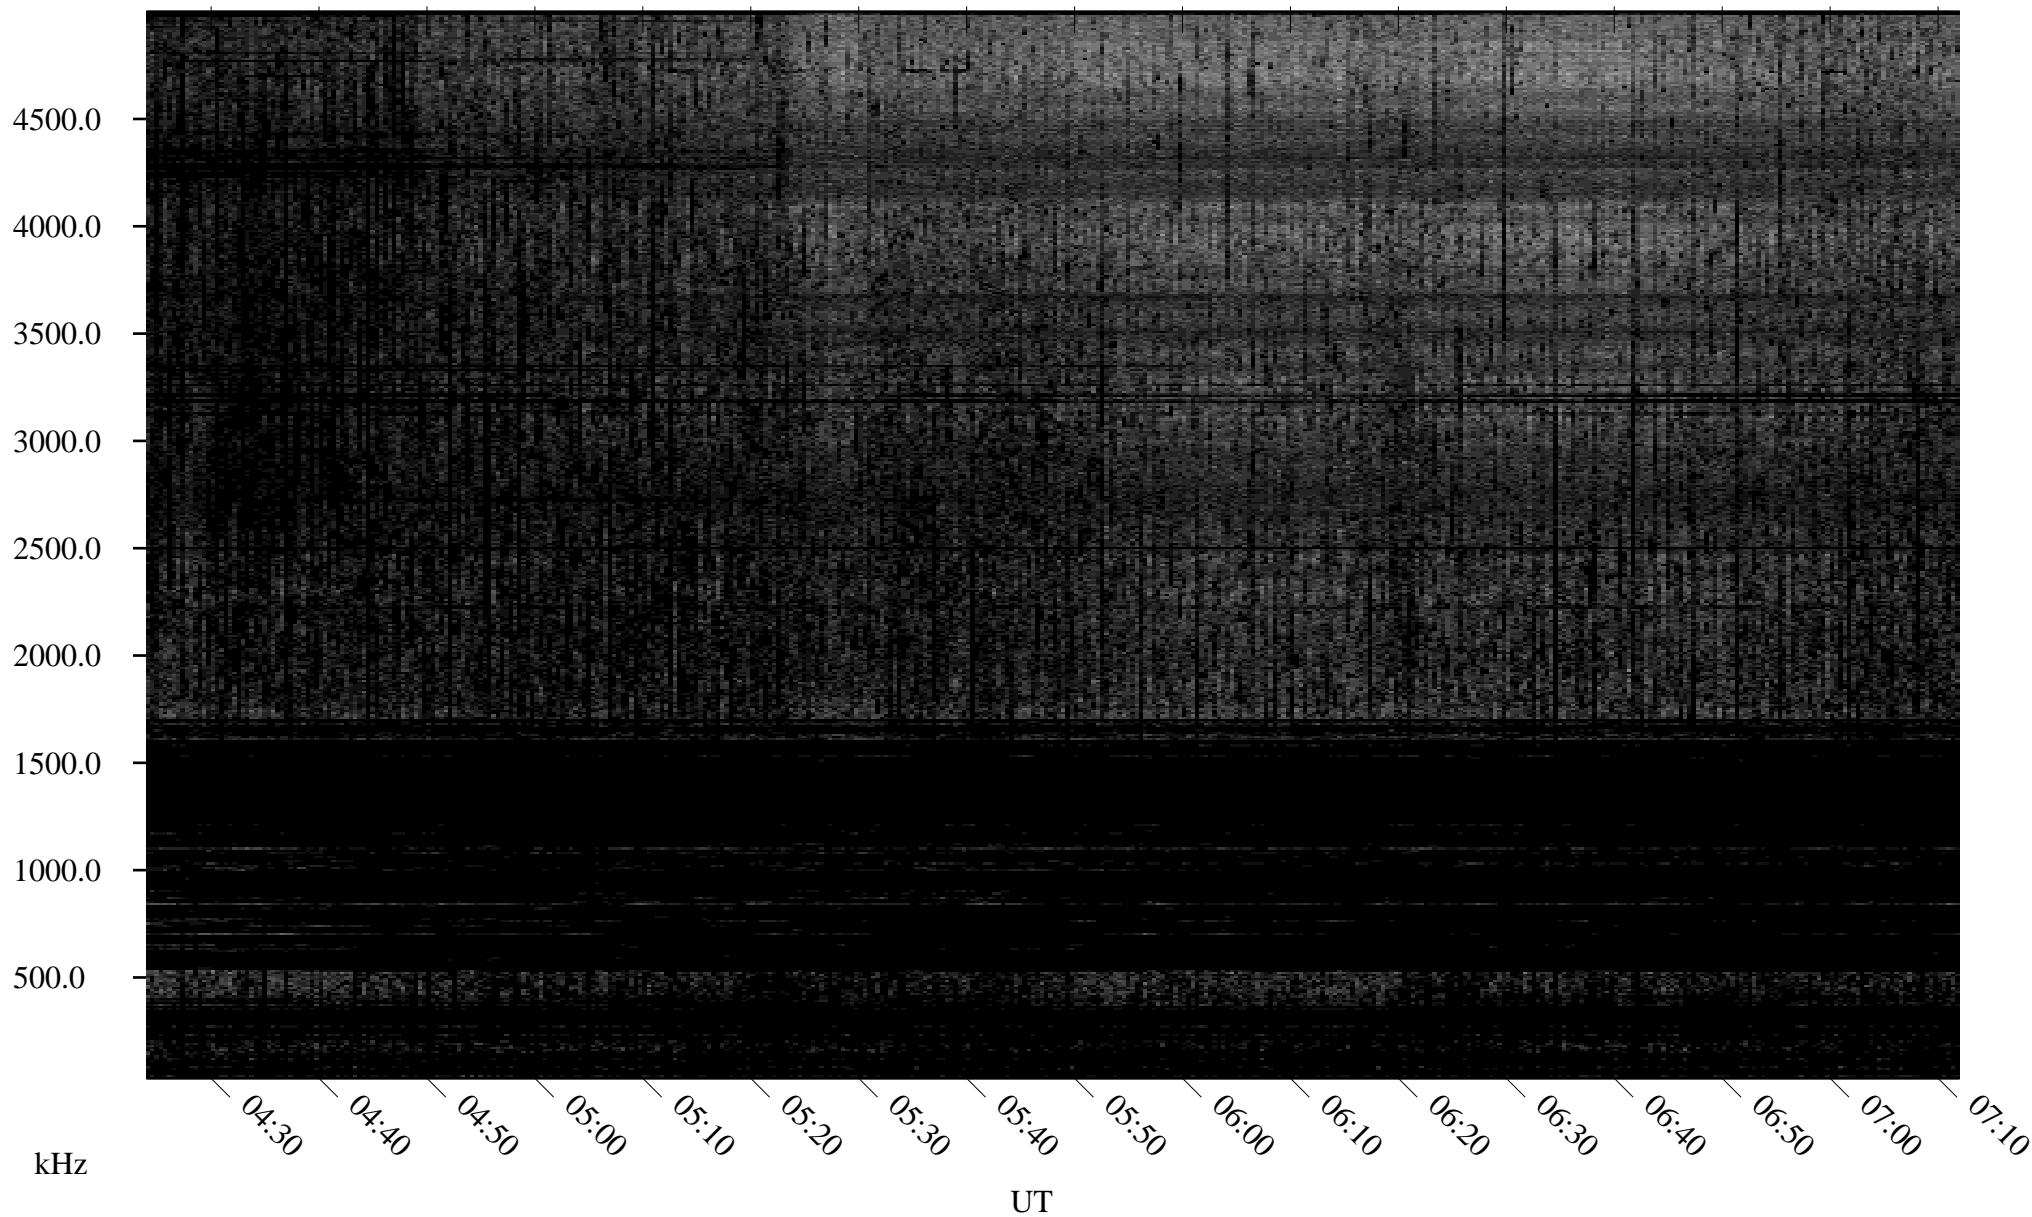

# 05/23/2006 Churchill, Manitoba

Linear Scale Black = 161 White = 15

ch06143l.r00m max\_12

Page 1

# 05/23/2006 Churchill, Manitoba

Linear Scale    Black = 161    White = 15

ch06143l.r00m max\_12

Page 2

# 05/24/2006 Churchill, Manitoba

Linear Scale    Black = 161    White = 15

ch06143l.r00m max\_12

Page 3

# 05/24/2006 Churchill, Manitoba

Linear Scale    Black = 161    White = 15

ch06143l.r00m max\_12

Page 4