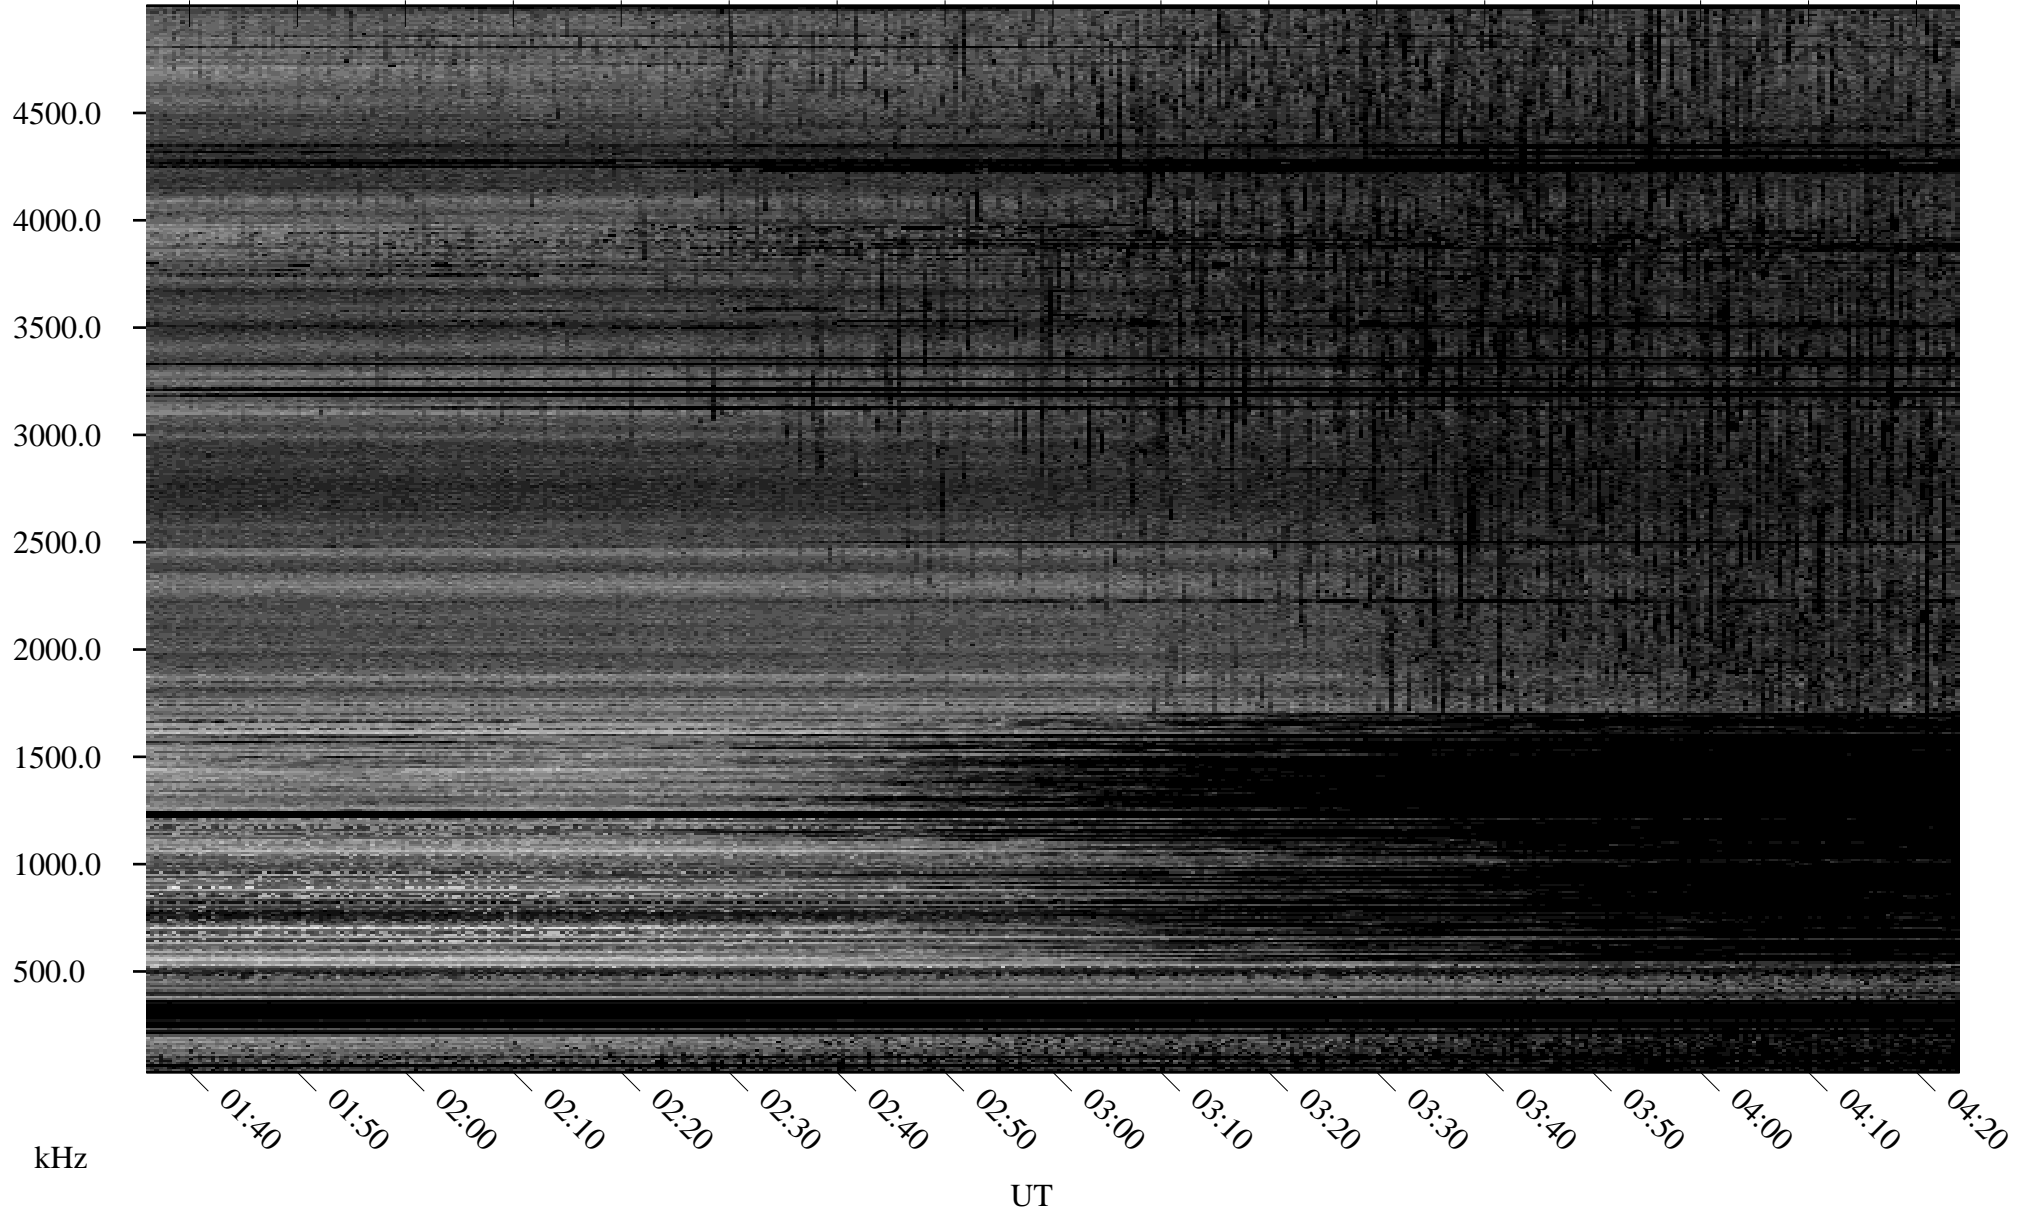

# 05/26/2006 Churchill, Manitoba

Linear Scale    Black = 161    White = 15

ch06146l.r00m max\_12

Page 1

# 05/26/2006 Churchill, Manitoba

Linear Scale    Black = 161    White = 15

ch06146l.r00m max\_12

Page 2

# 05/27/2006 Churchill, Manitoba

Linear Scale    Black = 161    White = 15

ch06146l.r00m max\_12

Page 3

# 05/27/2006 Churchill, Manitoba

Linear Scale    Black = 161    White = 15

ch06146l.r00m max\_12

Page 4