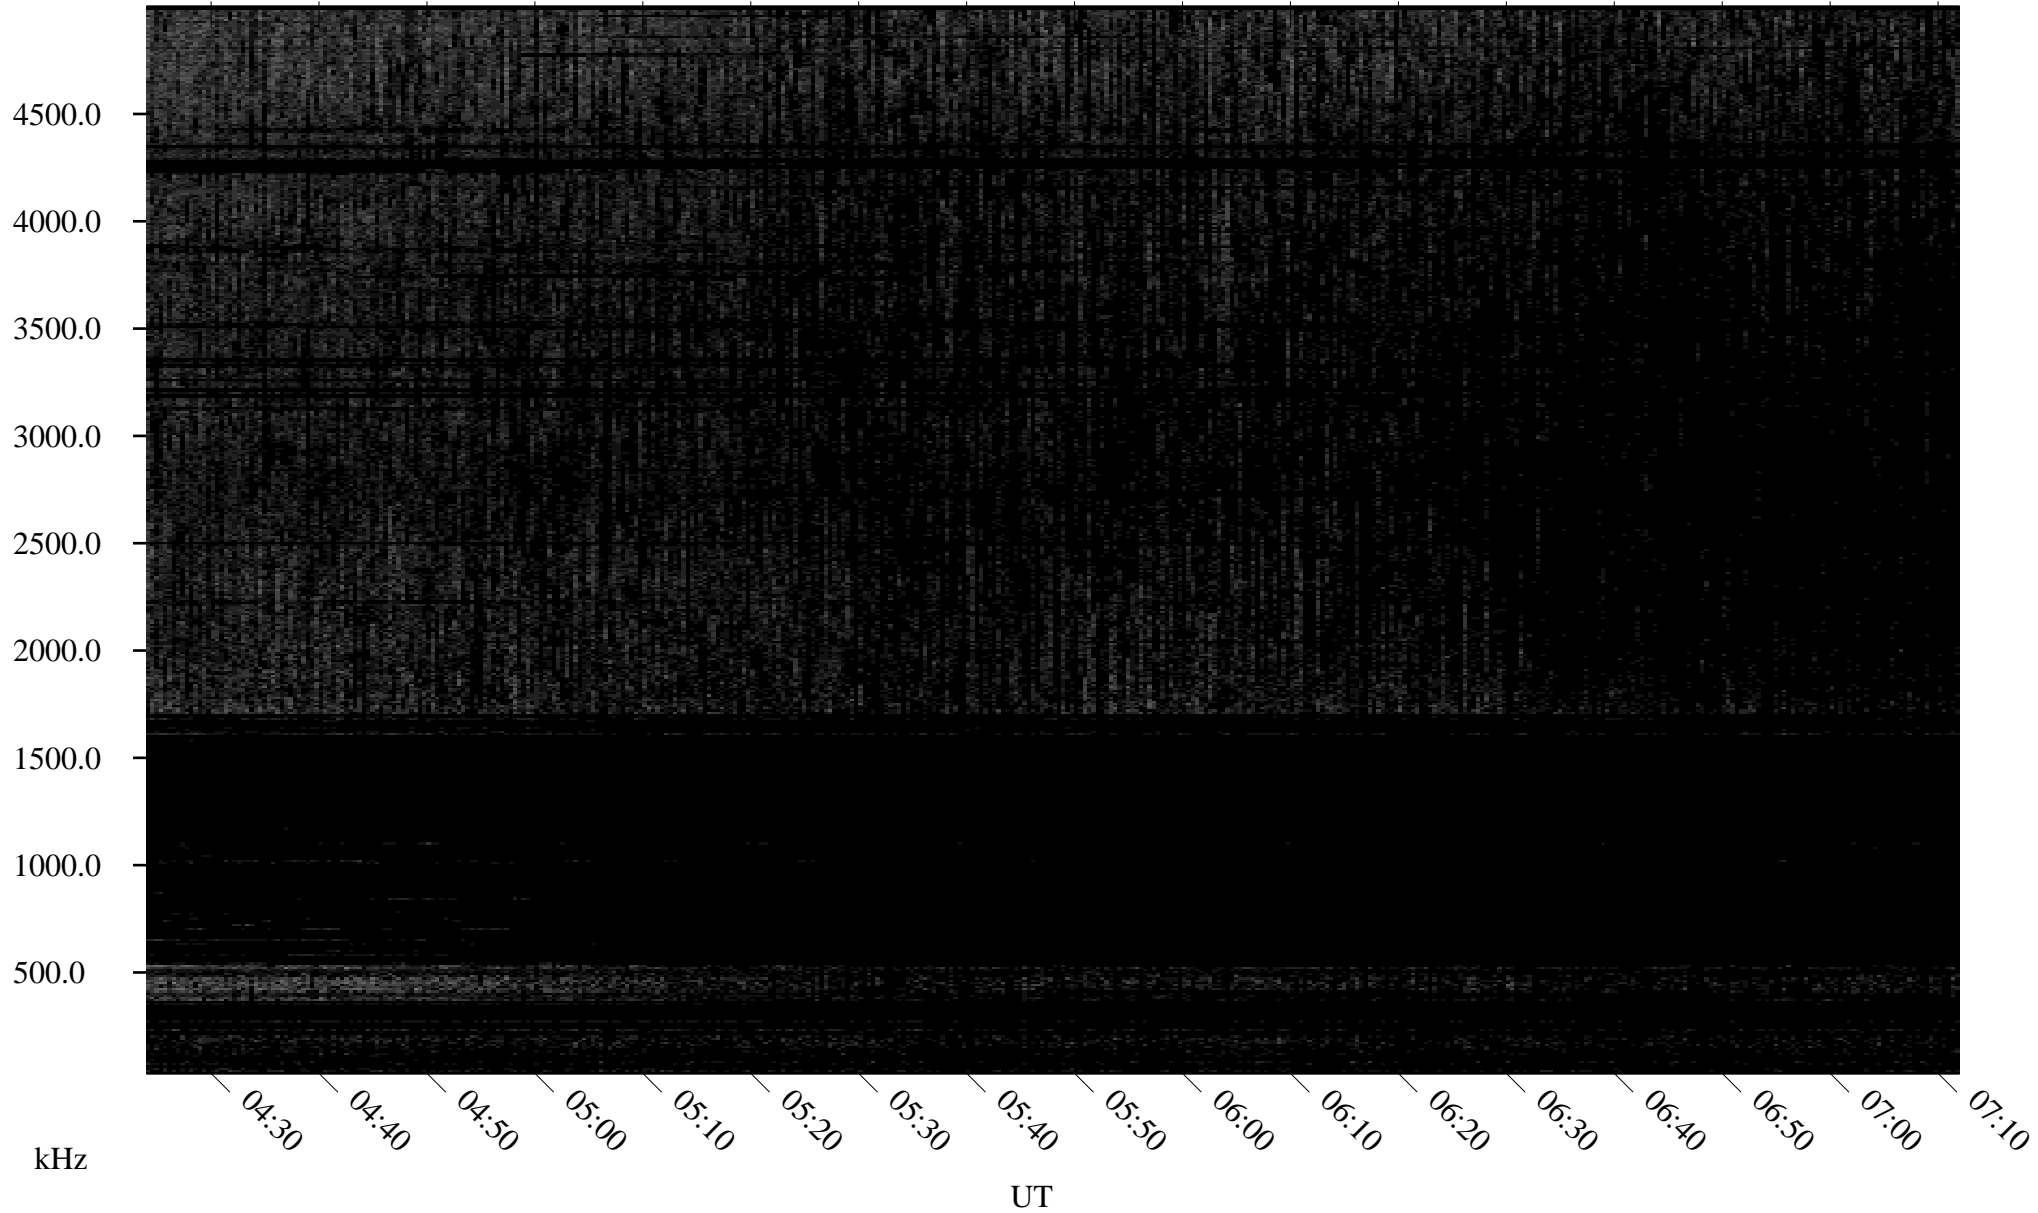

# 05/26/2006 Churchill, Manitoba

Linear Scale    Black = 161    White = 15

ch06146l.r00m max\_12

Page 1

# 05/26/2006 Churchill, Manitoba

Linear Scale    Black = 161    White = 15

ch06146l.r00m max\_12

Page 2

# 05/27/2006 Churchill, Manitoba

Linear Scale    Black = 161    White = 15

ch06146l.r00m max\_12

Page 3

# 05/27/2006 Churchill, Manitoba

Linear Scale    Black = 161    White = 15

ch06146l.r00m max\_12

Page 4