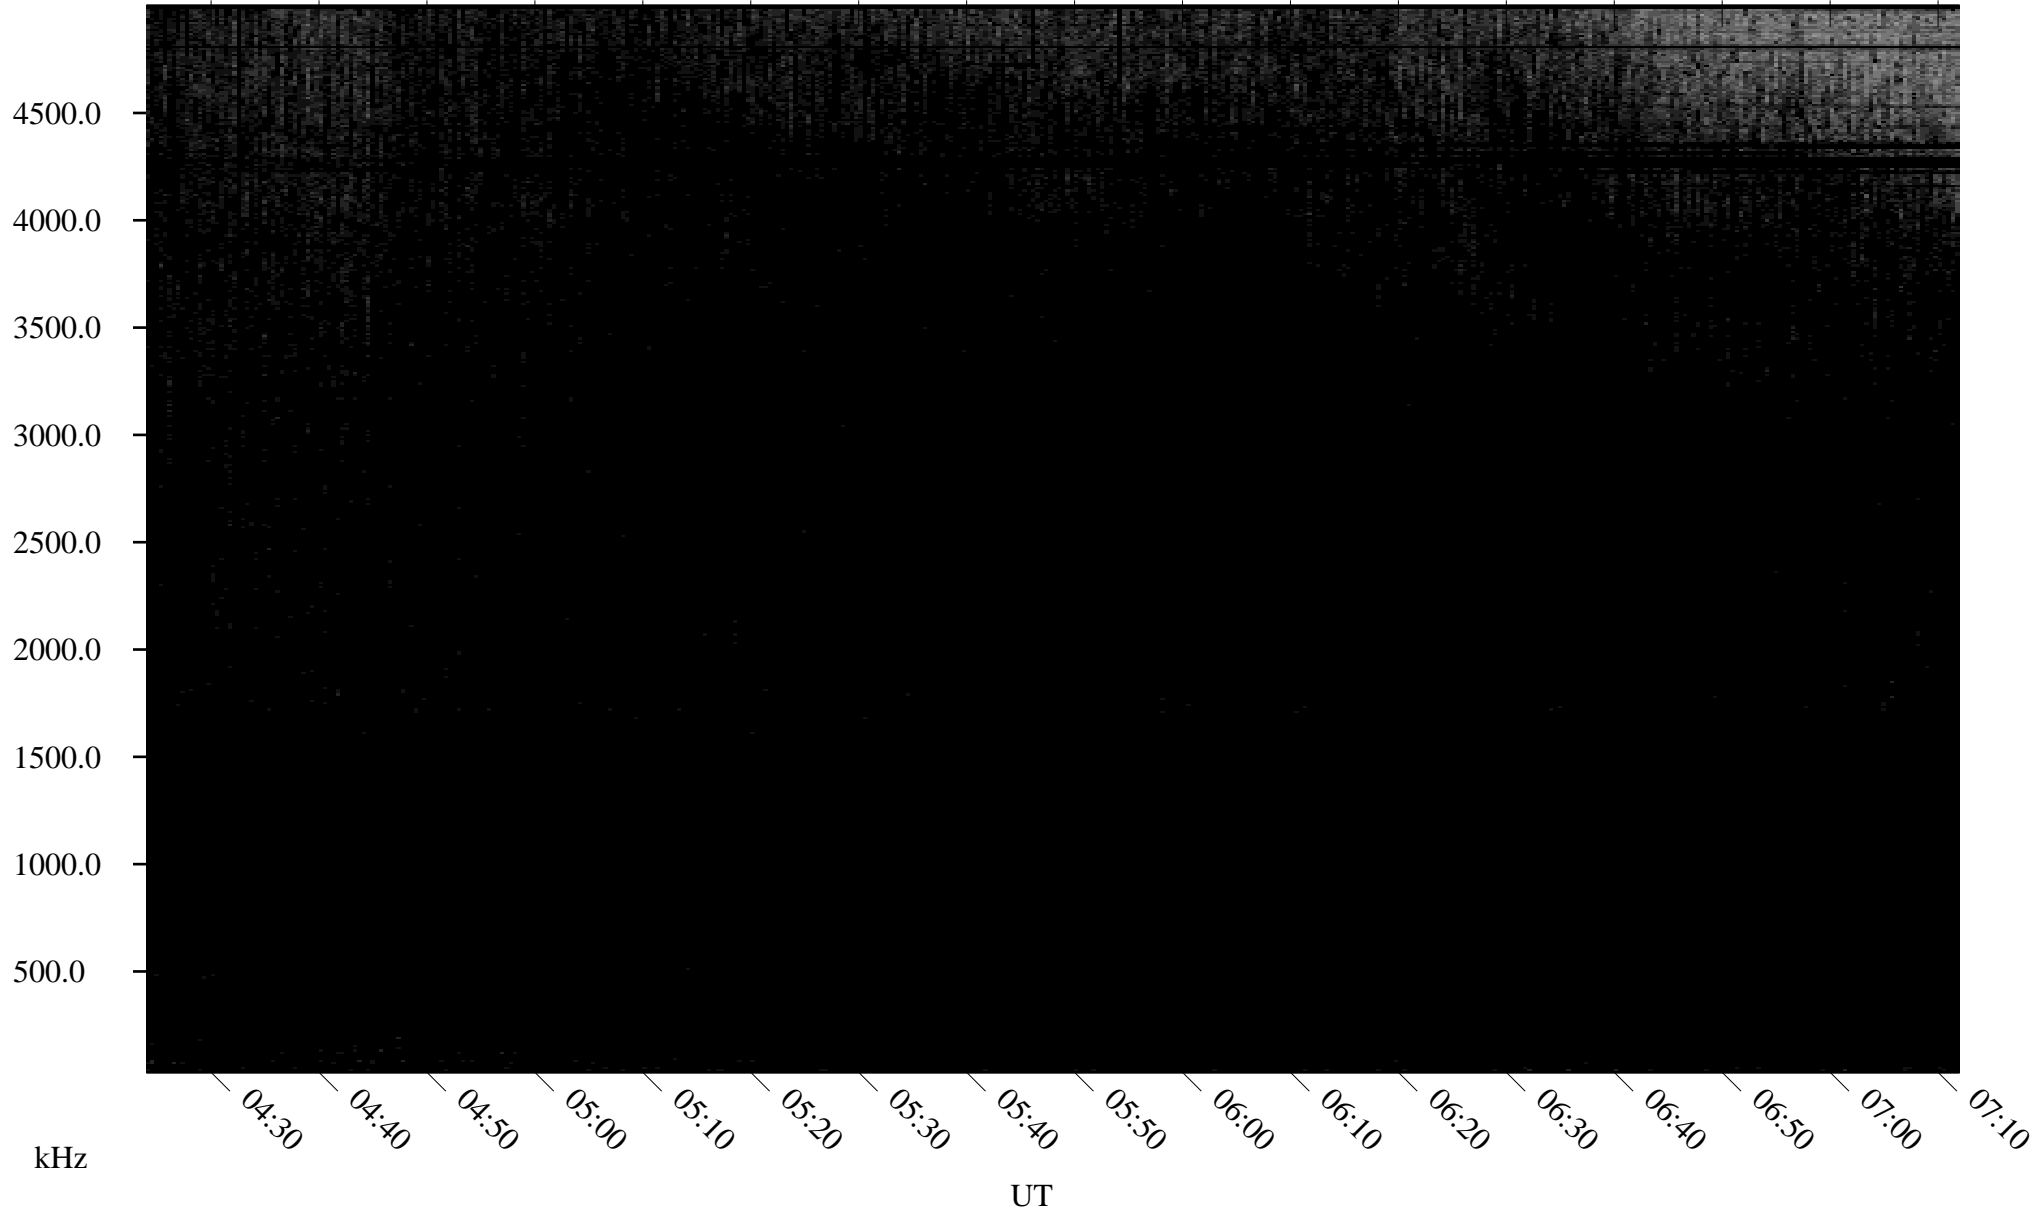

# 05/29/2006 Churchill, Manitoba

Linear Scale    Black = 161    White = 15

ch06148l.r03m max\_12

Page 3

# 05/29/2006 Churchill, Manitoba

Linear Scale    Black = 161    White = 15

ch06148l.r03m max\_12

Page 4

# 05/29/2006 Churchill, Manitoba

Linear Scale    Black = 161    White = 15

ch06148l.r03m max\_12

Page 5

# 05/29/2006 Churchill, Manitoba

Linear Scale    Black = 161    White = 15

ch06148l.r03m max\_12

Page 6