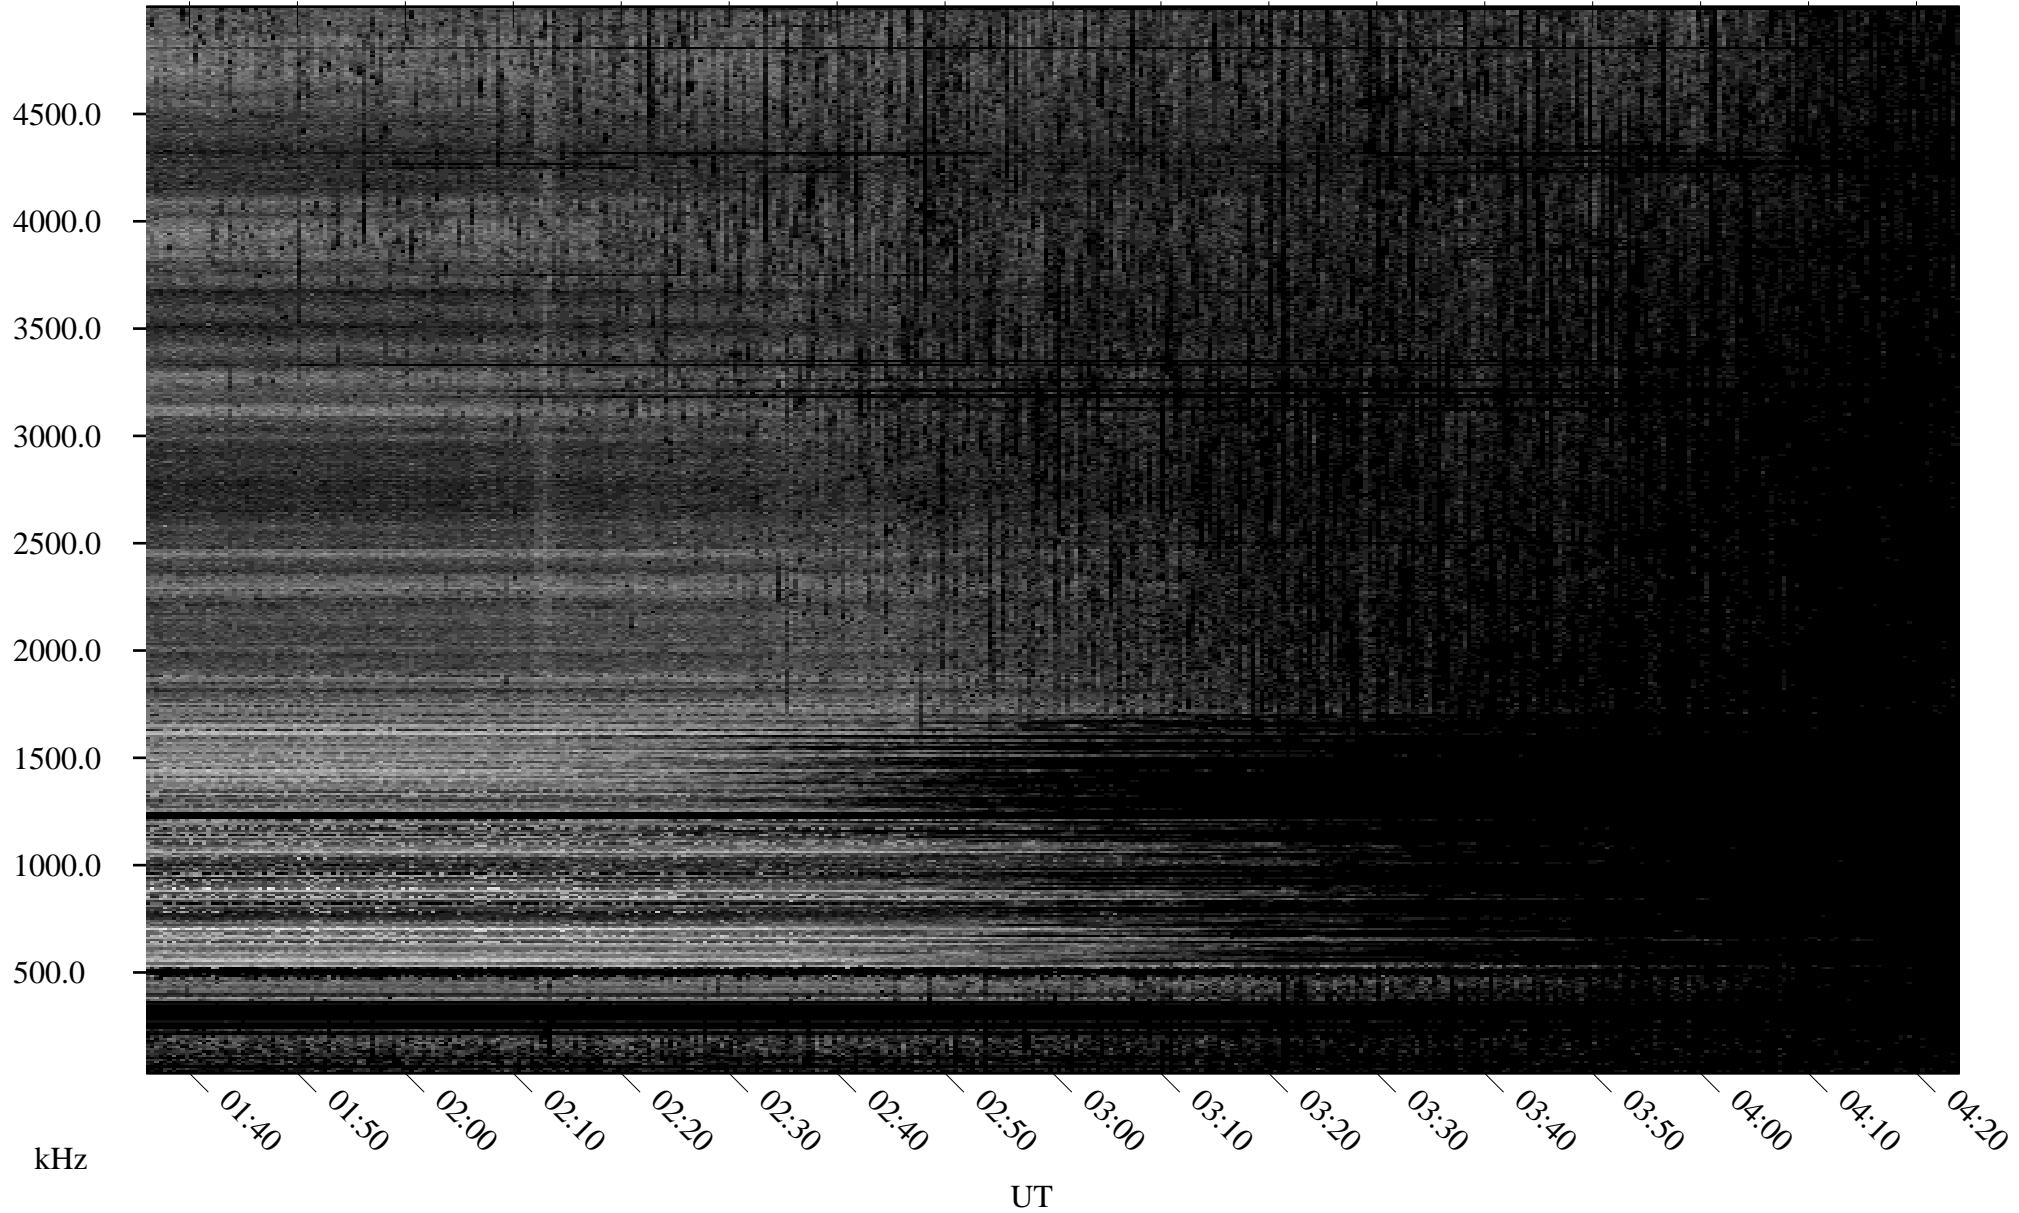

# 05/28/2006 Churchill, Manitoba

Linear Scale    Black = 161    White = 15

ch06148l.r03m max\_12

Page 1

# 05/28/2006 Churchill, Manitoba

Linear Scale    Black = 161    White = 15

ch06148l.r03m max\_12

Page 2

# 05/29/2006 Churchill, Manitoba

Linear Scale    Black = 161    White = 15

ch06148l.r03m max\_12

Page 3

# 05/29/2006 Churchill, Manitoba

Linear Scale    Black = 161    White = 15

ch06148l.r03m max\_12

Page 4