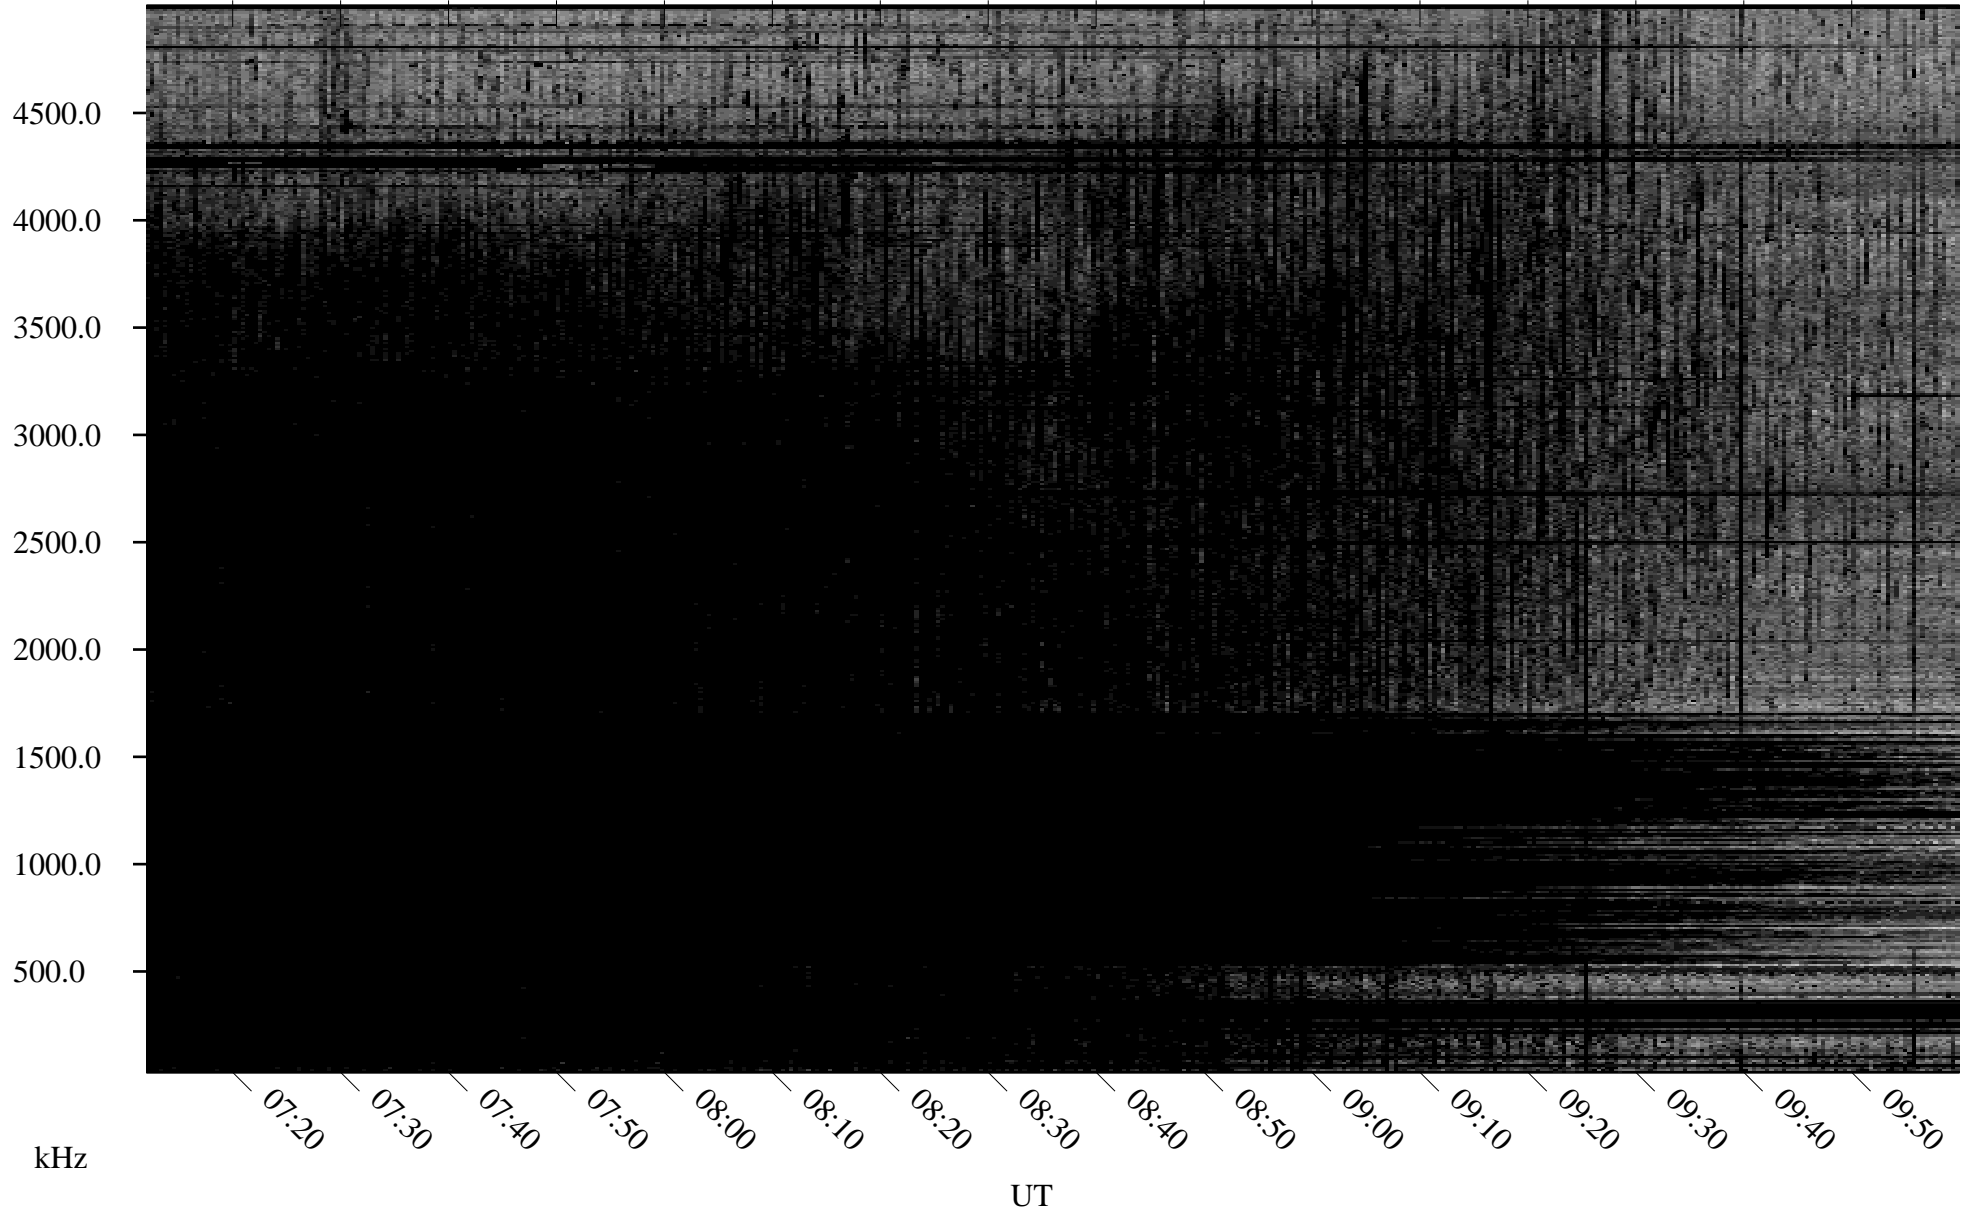

# 05/29/2006 Churchill, Manitoba

Linear Scale    Black = 161    White = 15

ch06148l.r03m max\_12

Page 3

# 05/29/2006 Churchill, Manitoba

Linear Scale    Black = 161    White = 15

ch06148l.r03m max\_12

Page 4

# 05/29/2006 Churchill, Manitoba

Linear Scale    Black = 161    White = 15

ch06148l.r03m max\_12

Page 5

# 05/29/2006 Churchill, Manitoba

Linear Scale    Black = 161    White = 15

ch06148l.r03m max\_12

Page 6