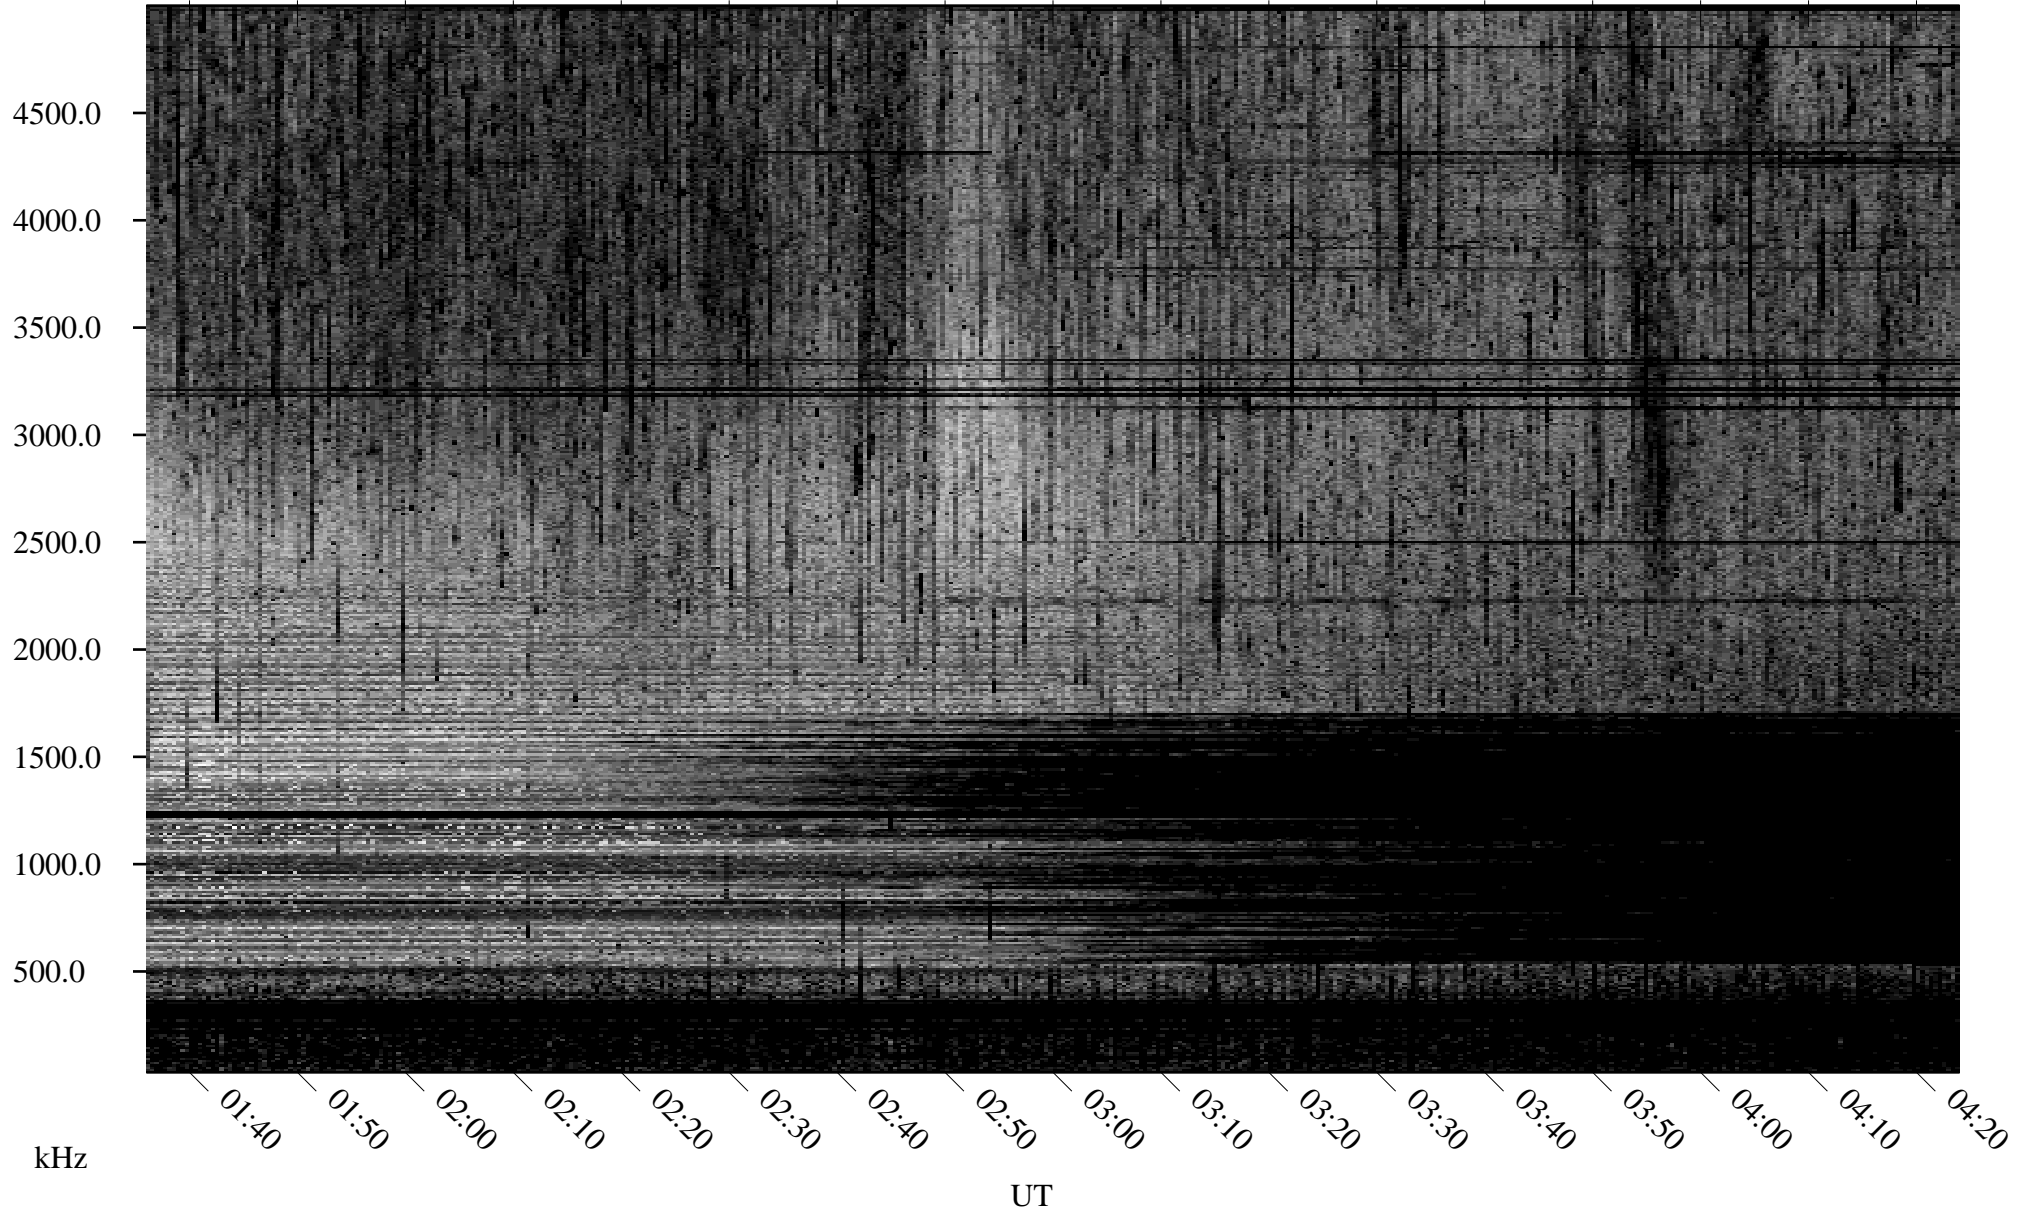

# 05/29/2006 Churchill, Manitoba

Linear Scale    Black = 161    White = 15

ch06149l.r01m max\_12

Page 1

# 05/29/2006 Churchill, Manitoba

Linear Scale    Black = 161    White = 15

ch06149l.r01m max\_12

Page 2

# 05/30/2006 Churchill, Manitoba

Linear Scale    Black = 161    White = 15

ch06149l.r01m max\_12

Page 3

# 05/30/2006 Churchill, Manitoba

Linear Scale    Black = 161    White = 15

ch06149l.r01m max\_12

Page 4