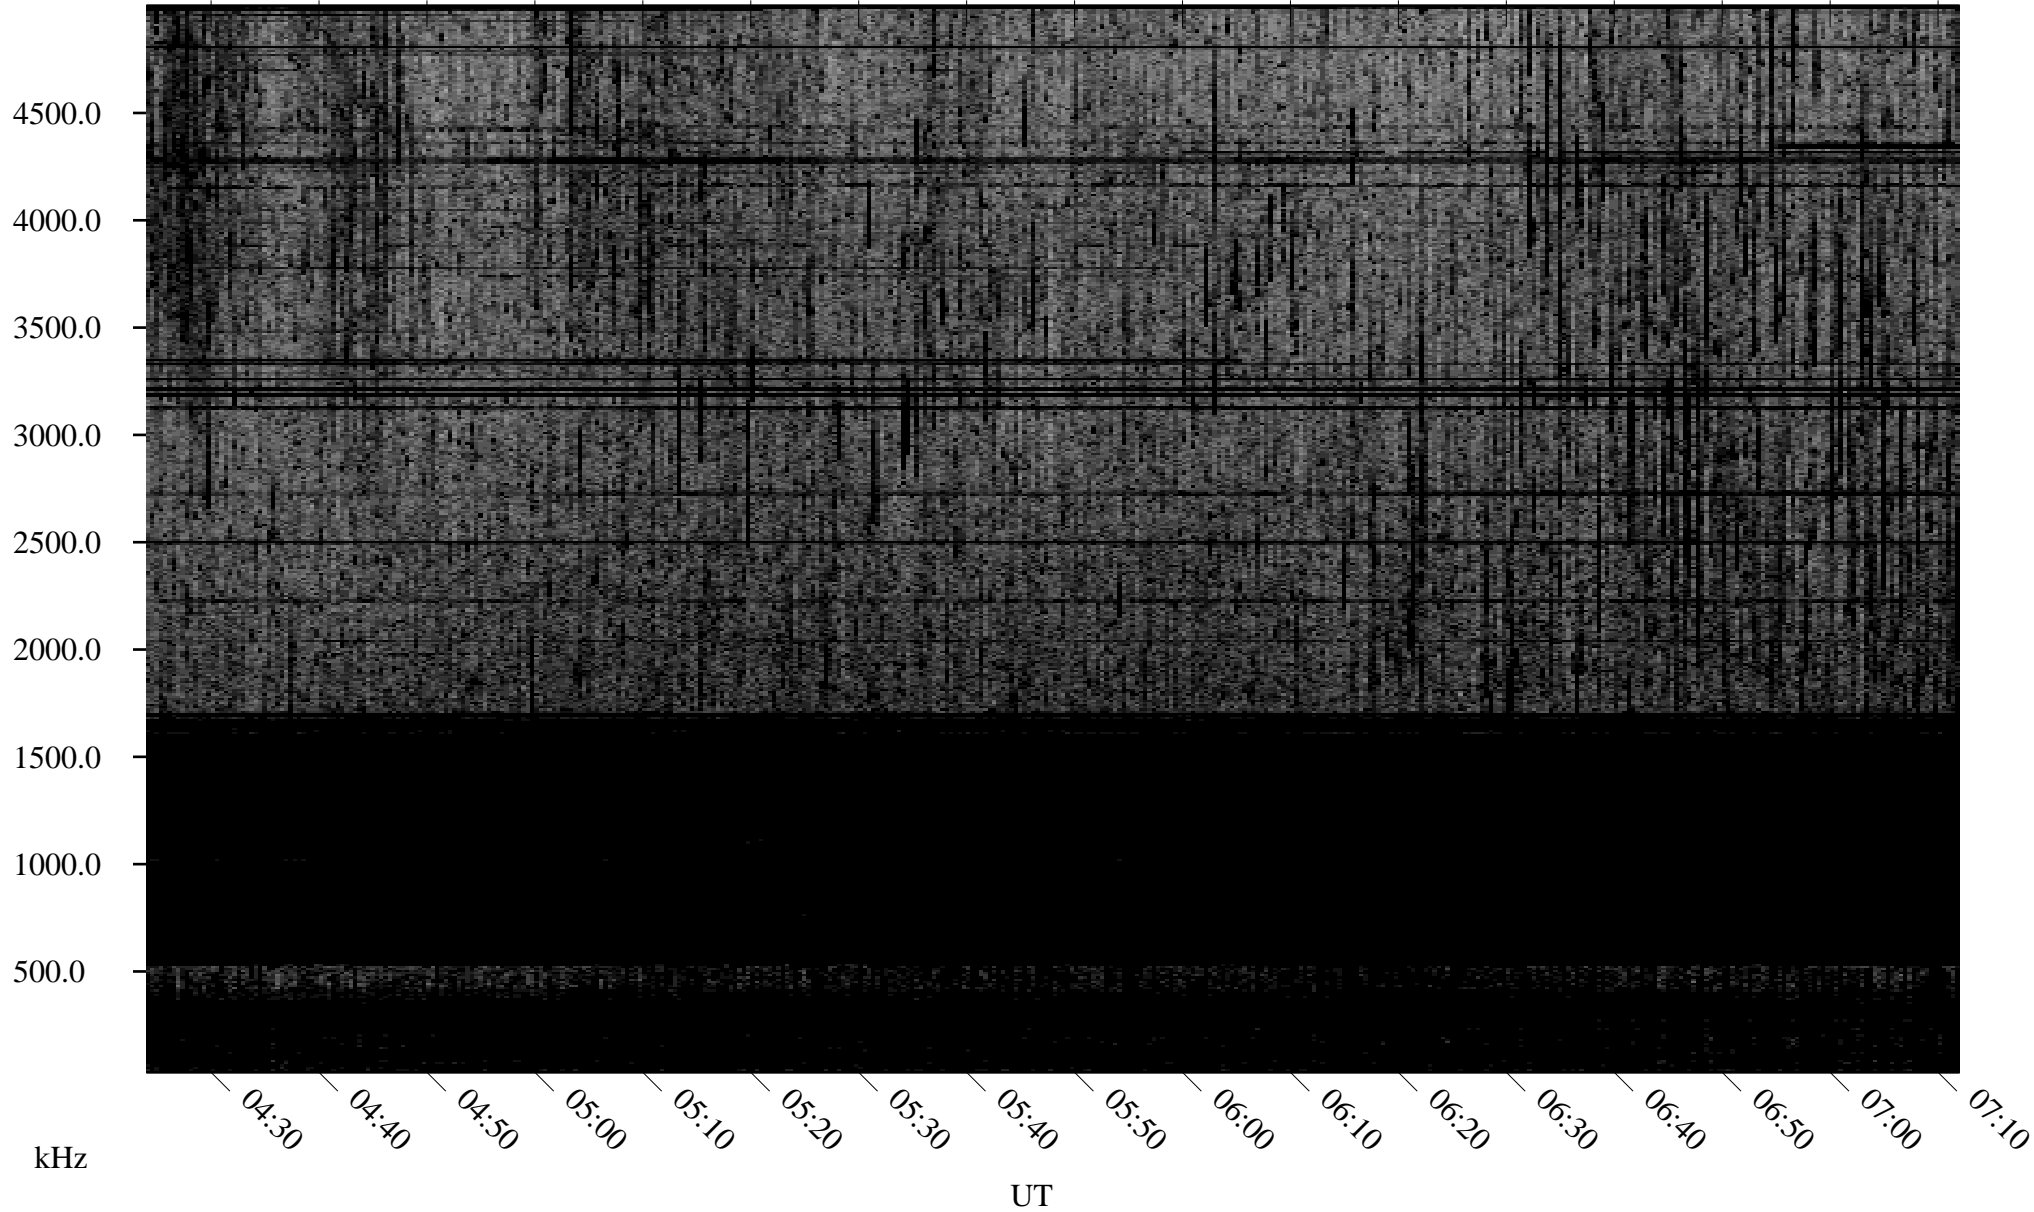

# 05/29/2006 Churchill, Manitoba

Linear Scale    Black = 161    White = 15

ch06149l.r01m max\_12

Page 1

# 05/29/2006 Churchill, Manitoba

Linear Scale    Black = 161    White = 15

ch06149l.r01m max\_12

Page 2

# 05/30/2006 Churchill, Manitoba

Linear Scale    Black = 161    White = 15

ch06149l.r01m max\_12

Page 3

# 05/30/2006 Churchill, Manitoba

Linear Scale    Black = 161    White = 15

ch06149l.r01m max\_12

Page 4