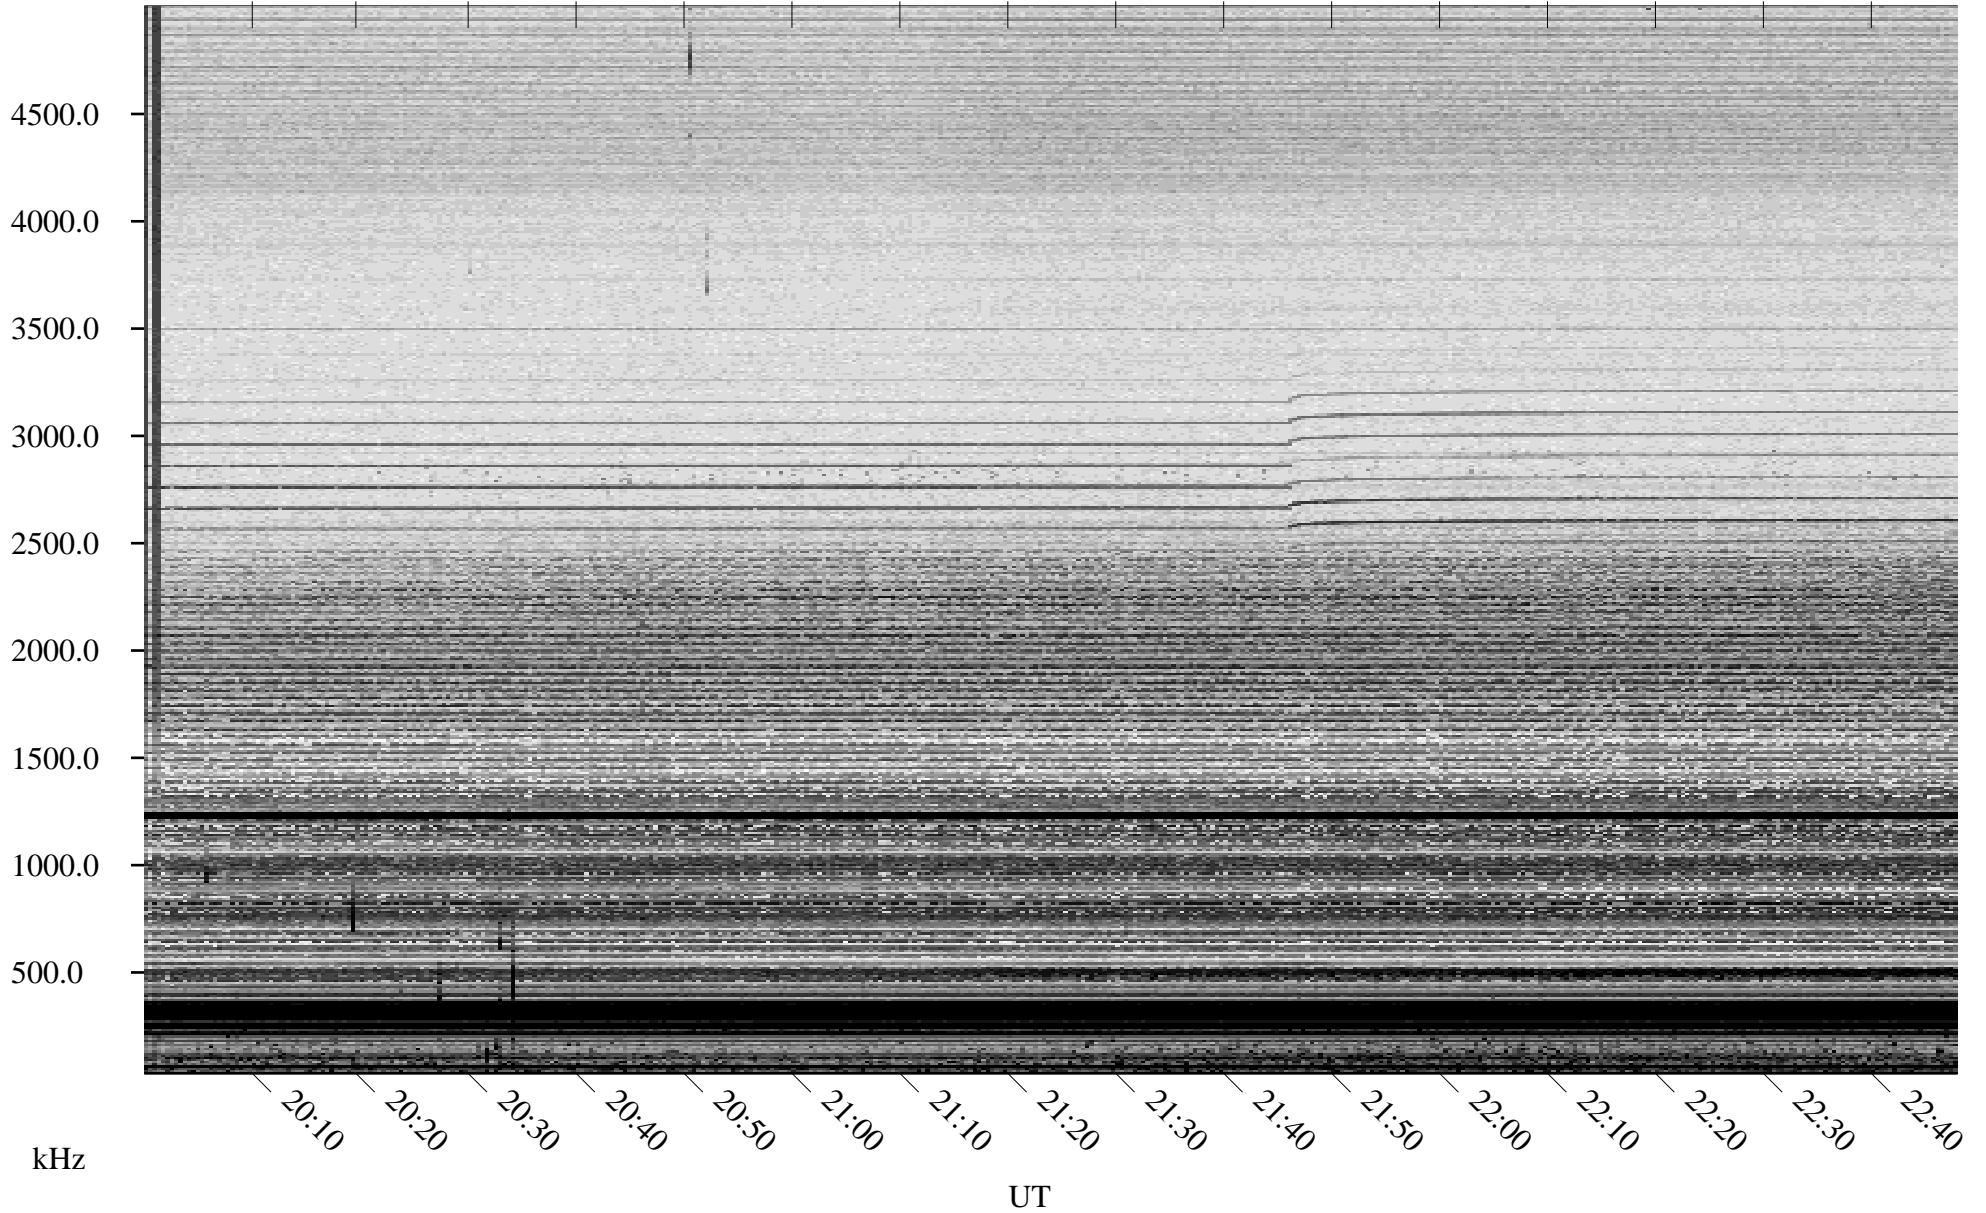

# 06/07/2006 Churchill, Manitoba

Linear Scale    Black = 161    White = 15

ch06158l.r00m max\_12

Page 1

# 06/07/2006 Churchill, Manitoba

Linear Scale    Black = 161    White = 15

ch06158l.r00m max\_12

Page 2

# 06/08/2006 Churchill, Manitoba

Linear Scale    Black = 161    White = 15

ch06158l.r00m max\_12

Page 3

# 06/08/2006 Churchill, Manitoba

Linear Scale    Black = 161    White = 15

ch06158l.r00m max\_12

Page 4