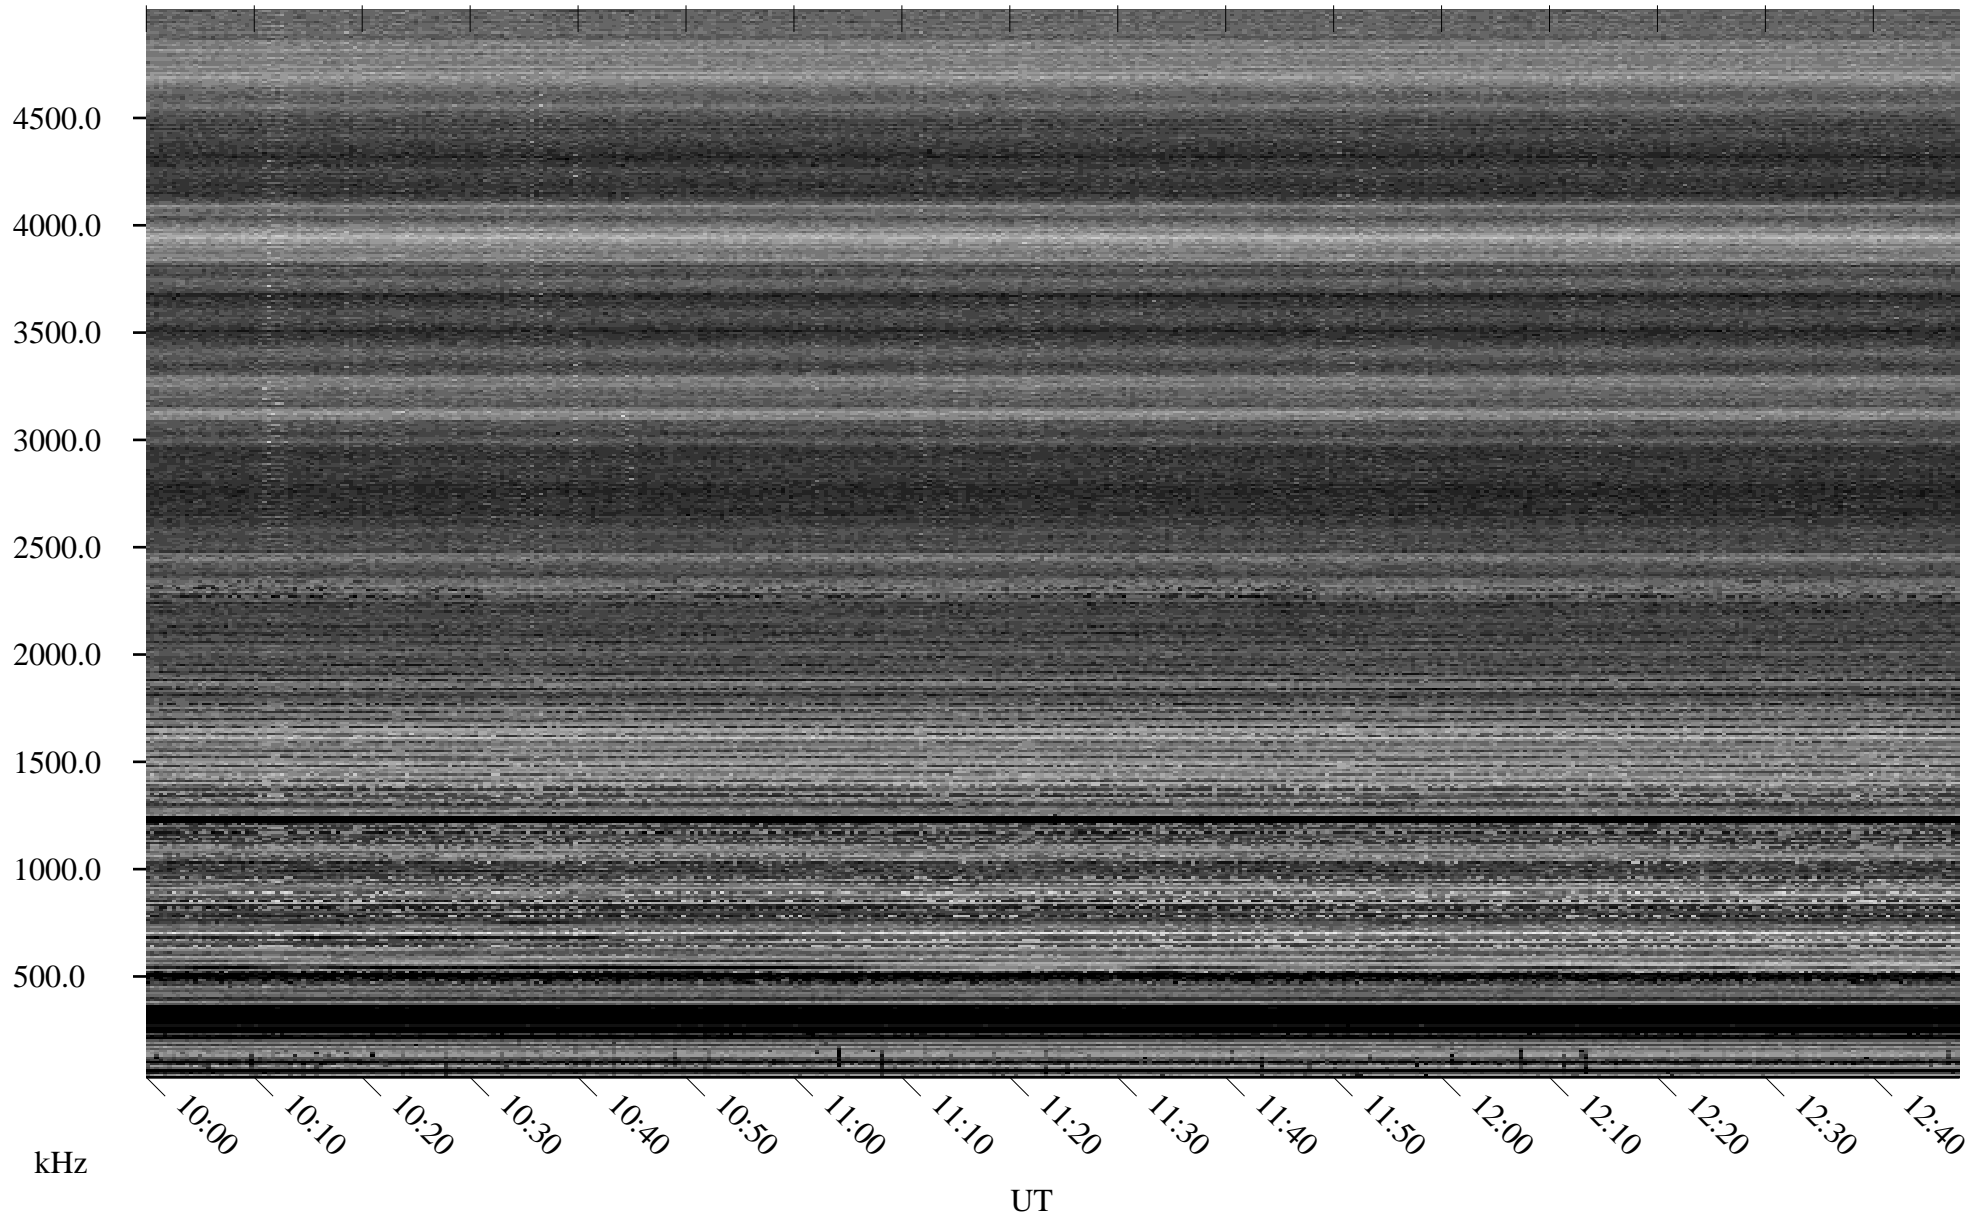

# 06/08/2006 Churchill, Manitoba

Linear Scale    Black = 161    White = 15

ch06158l.r00m max\_12

Page 5

# 06/08/2006 Churchill, Manitoba

Linear Scale    Black = 161    White = 15

ch06158l.r00m max\_12

Page 6

# 06/08/2006 Churchill, Manitoba

Linear Scale    Black = 161    White = 15

ch06158l.r00m max\_12

Page 7

# 06/08/2006 Churchill, Manitoba

Linear Scale    Black = 161    White = 15

ch06158l.r00m max\_12