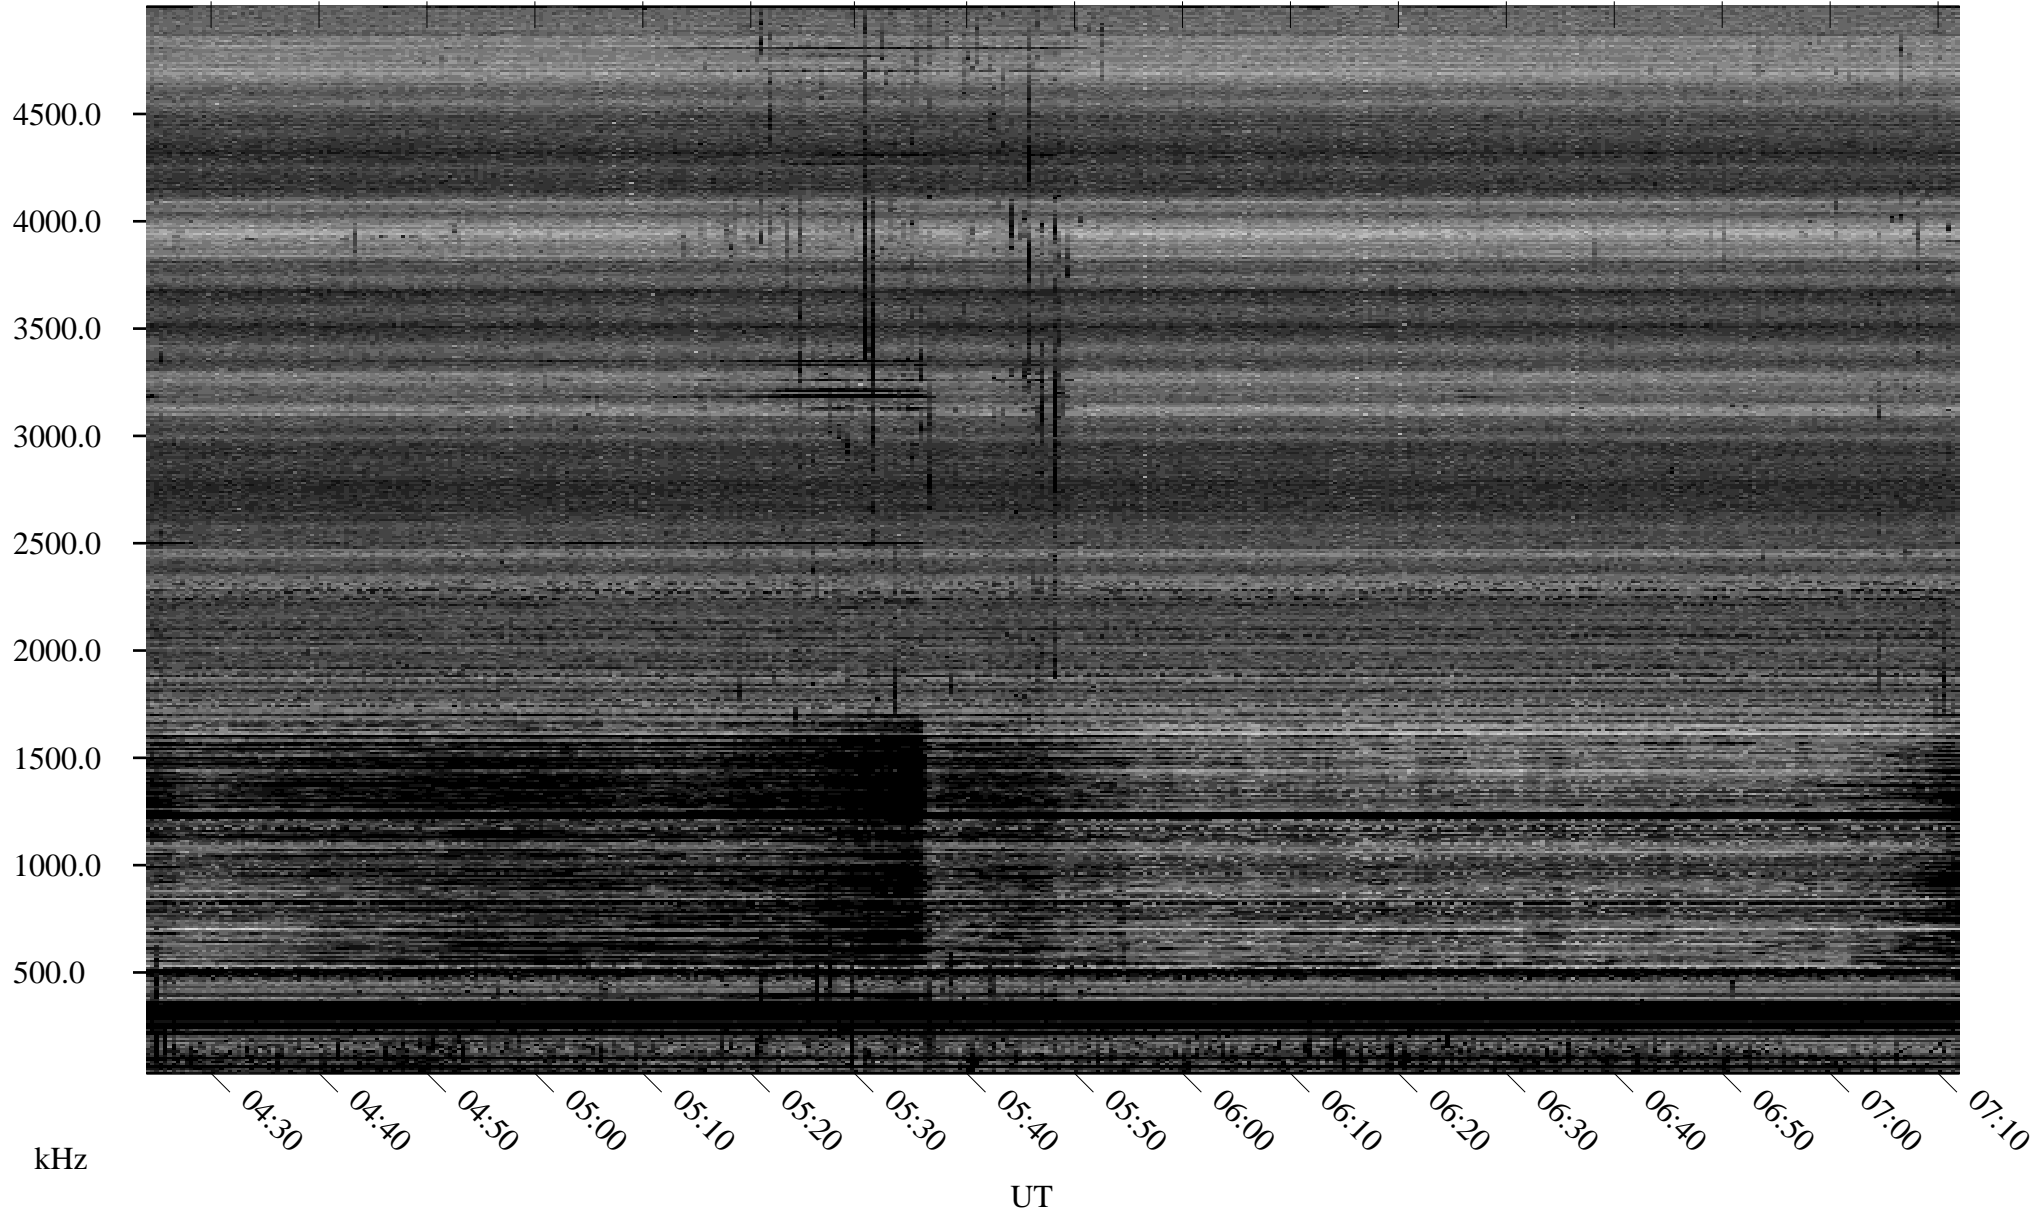

# 06/07/2006 Churchill, Manitoba

Linear Scale    Black = 161    White = 15

ch06158l.r00m max\_12

Page 1

# 06/07/2006 Churchill, Manitoba

Linear Scale    Black = 161    White = 15

ch06158l.r00m max\_12

Page 2

# 06/08/2006 Churchill, Manitoba

Linear Scale    Black = 161    White = 15

ch06158l.r00m max\_12

Page 3

# 06/08/2006 Churchill, Manitoba

Linear Scale    Black = 161    White = 15

ch06158l.r00m max\_12

Page 4