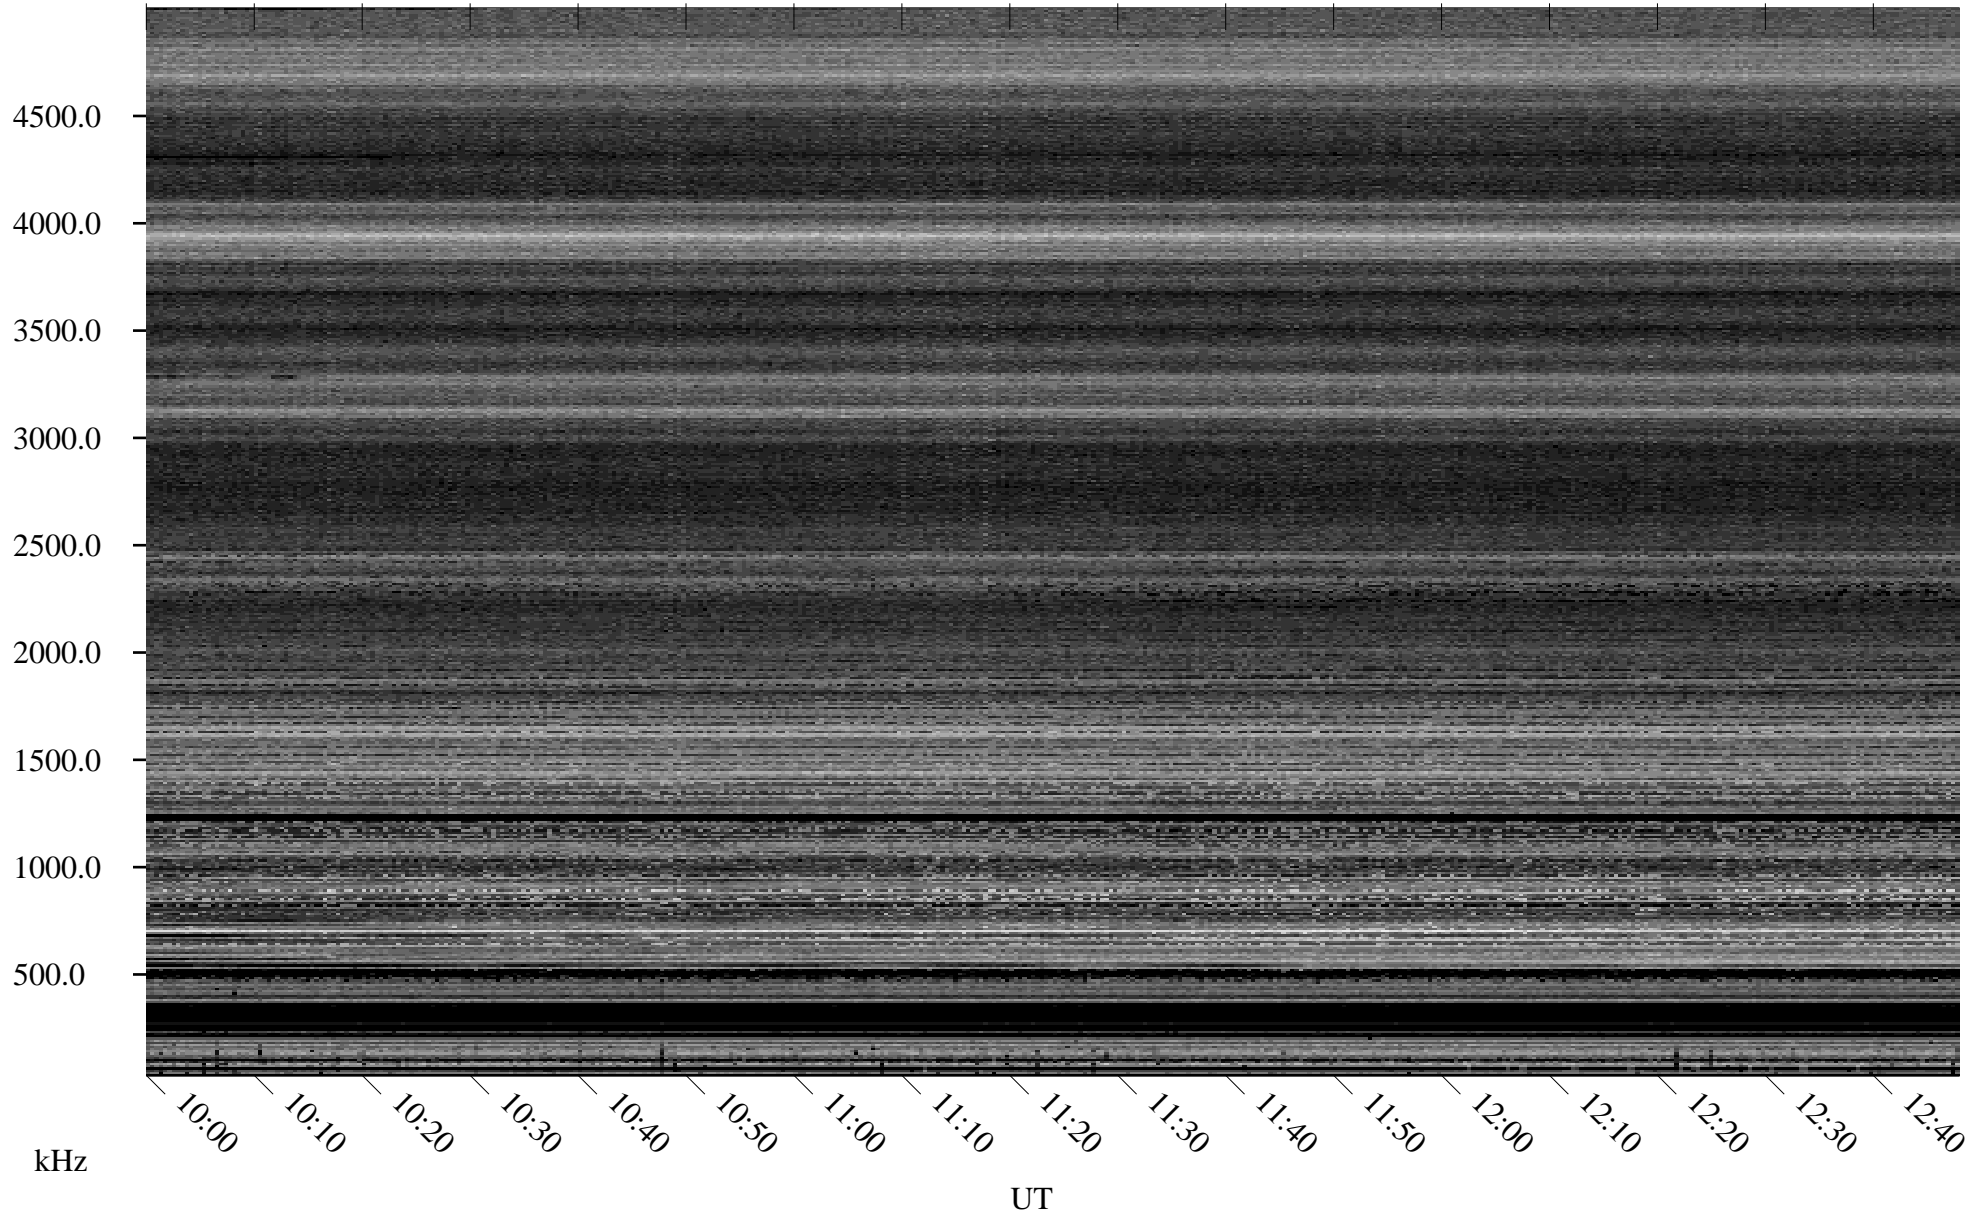

# 06/09/2006 Churchill, Manitoba

Linear Scale    Black = 161    White = 15

ch06159l.r00m max\_12

Page 4

# 06/09/2006 Churchill, Manitoba

Linear Scale    Black = 161    White = 15

ch06159l.r00m max\_12

Page 5

# 06/09/2006 Churchill, Manitoba

Linear Scale    Black = 161    White = 15

ch06159l.r00m max\_12

Page 6

# 06/09/2006 Churchill, Manitoba

Linear Scale    Black = 161    White = 15

ch06159l.r00m max\_12

Page 7

06/09/2006 Churchill, Manitoba

Linear Scale Black = 161 White = 15

ch06159l.r00m max\_12

Page 8