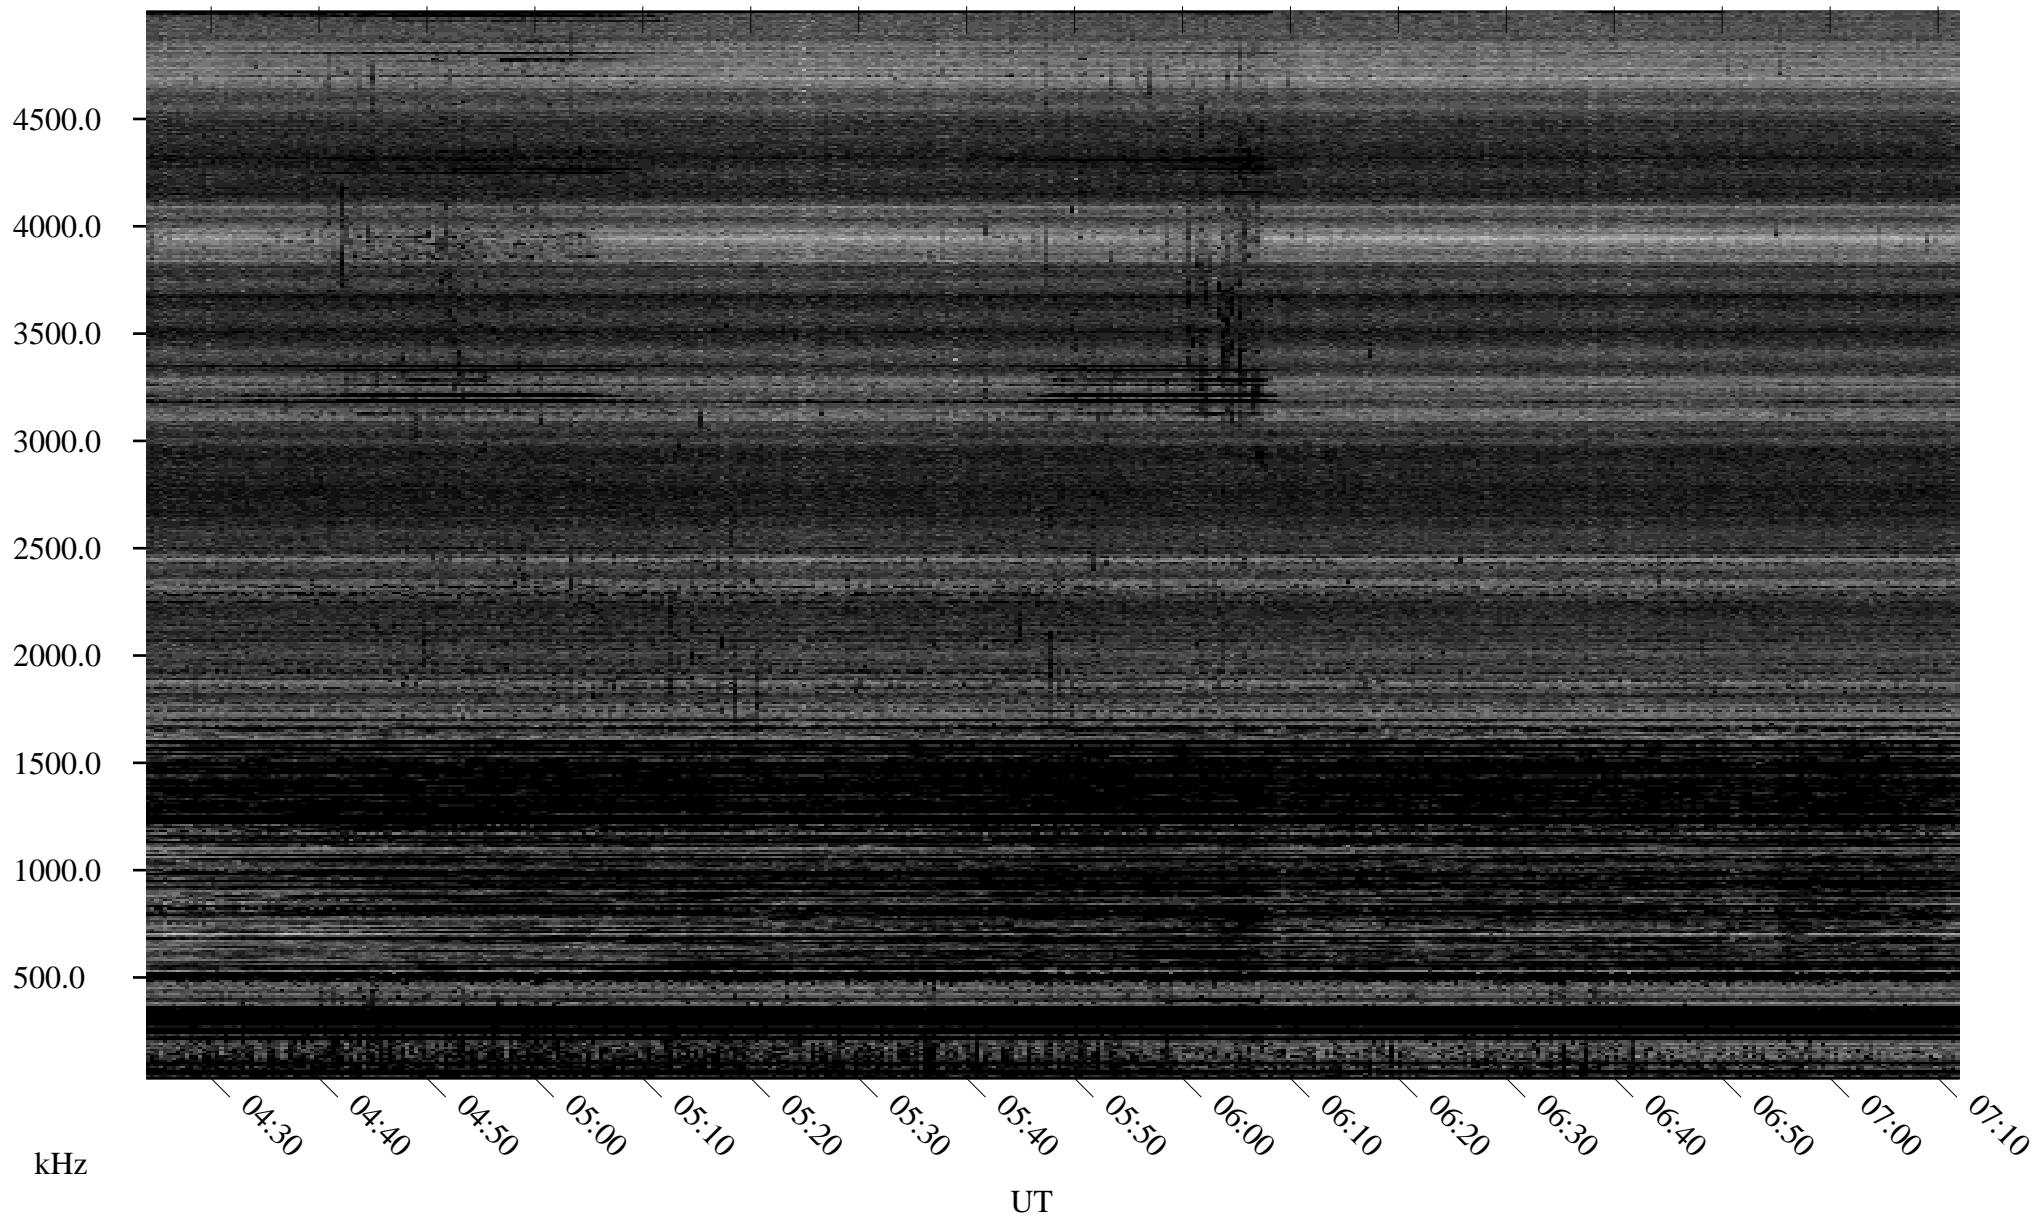

# 06/08/2006 Churchill, Manitoba

Linear Scale    Black = 161    White = 15

ch06159l.r00m max\_12

Page 1

# 06/08/2006 Churchill, Manitoba

Linear Scale    Black = 161    White = 15

ch06159l.r00m max\_12

Page 2

# 06/09/2006 Churchill, Manitoba

Linear Scale    Black = 161    White = 15

ch06159l.r00m max\_12

Page 3

# 06/09/2006 Churchill, Manitoba

Linear Scale    Black = 161    White = 15

ch06159l.r00m max\_12

Page 4