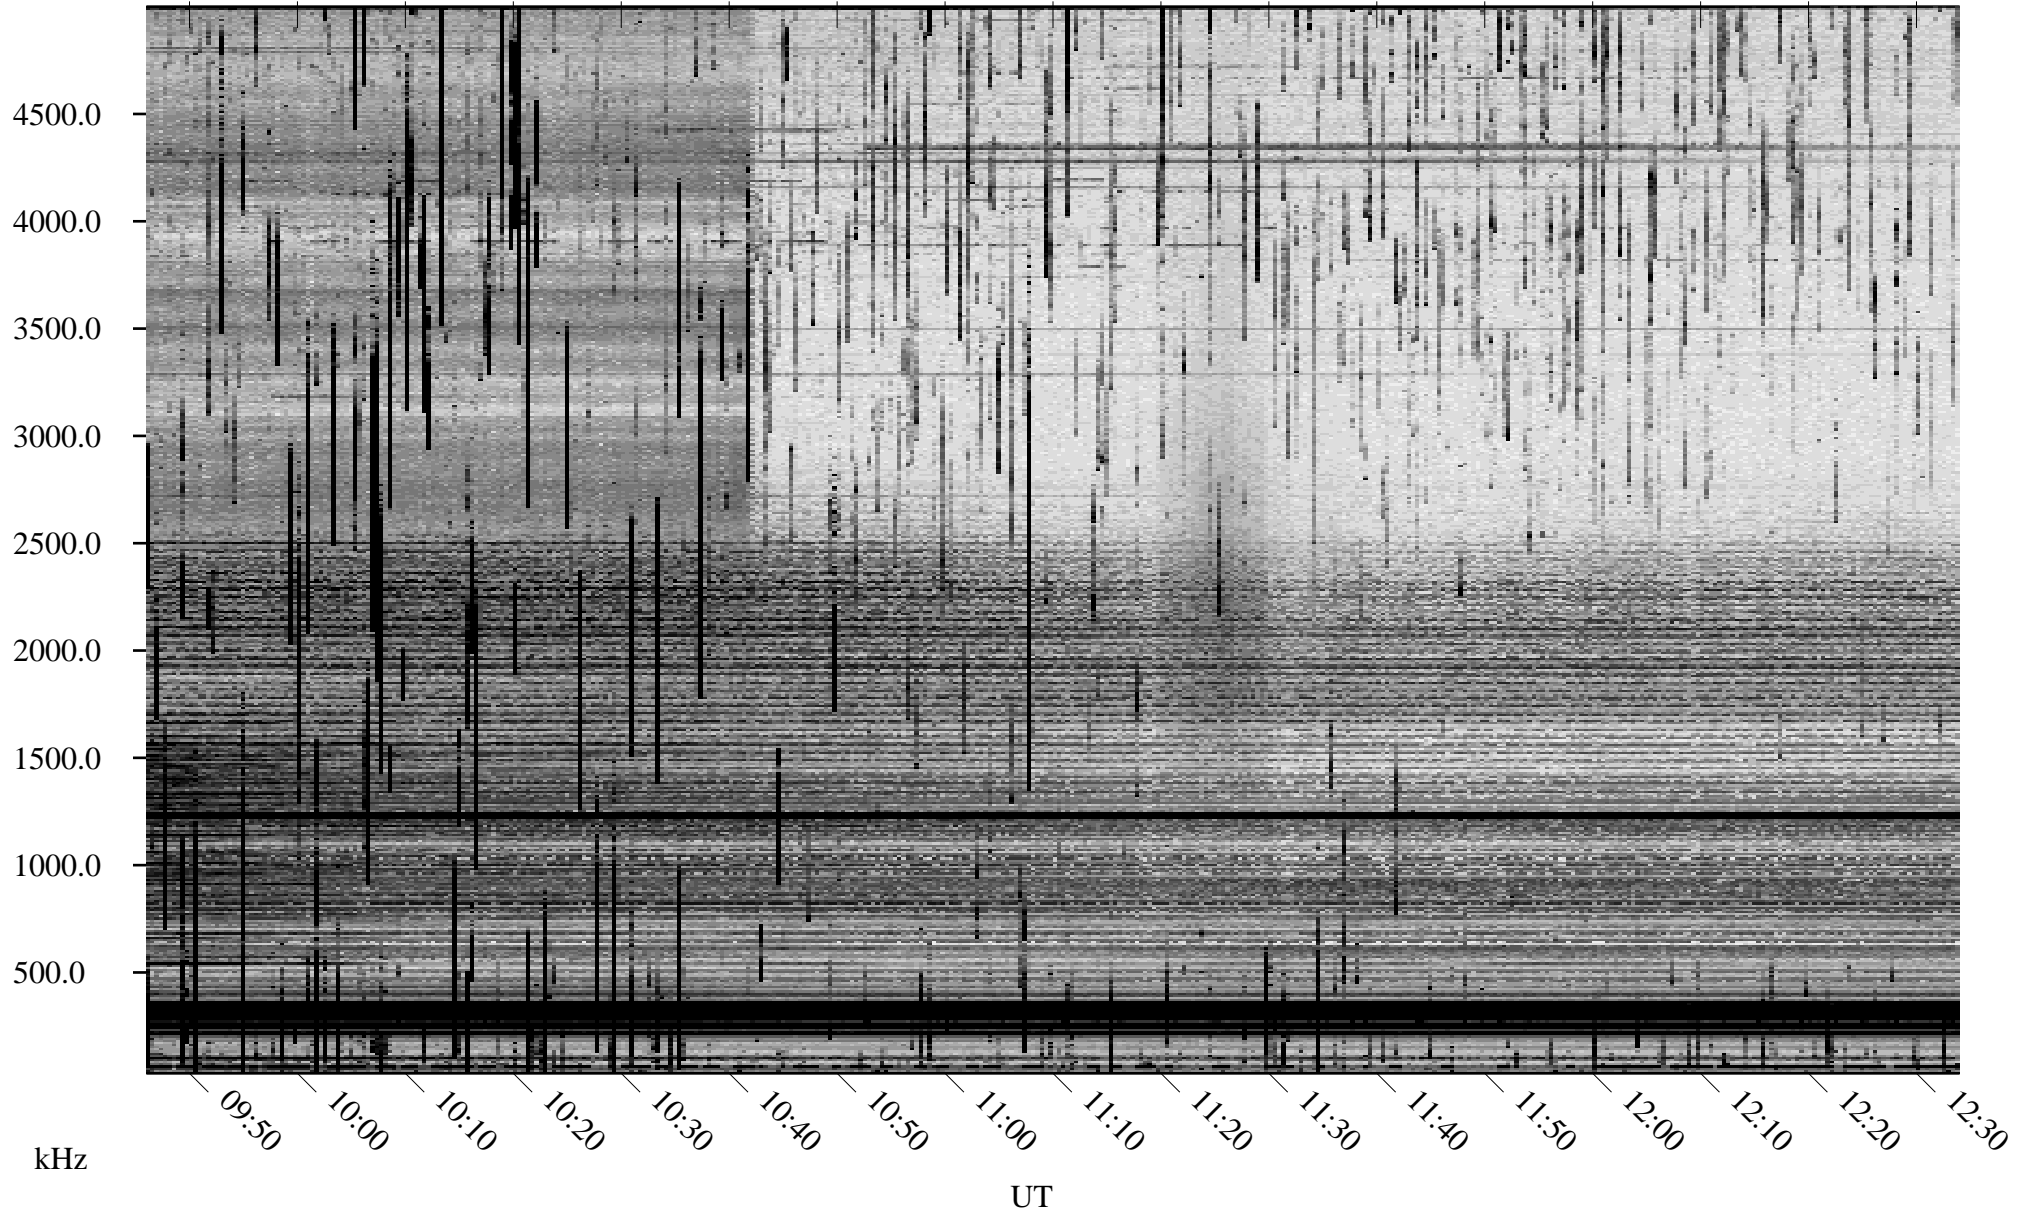

# 07/02/2006 Churchill, Manitoba

Linear Scale    Black = 161    White = 15

ch06183l.r01m max\_12

Page 3

# 07/02/2006 Churchill, Manitoba

Linear Scale    Black = 161    White = 15

ch06183l.r01m max\_12

Page 4

# 07/02/2006 Churchill, Manitoba

Linear Scale    Black = 161    White = 15

ch06183l.r01m max\_12

Page 5

# 07/02/2006 Churchill, Manitoba

Linear Scale    Black = 161    White = 15

ch06183l.r01m max\_12