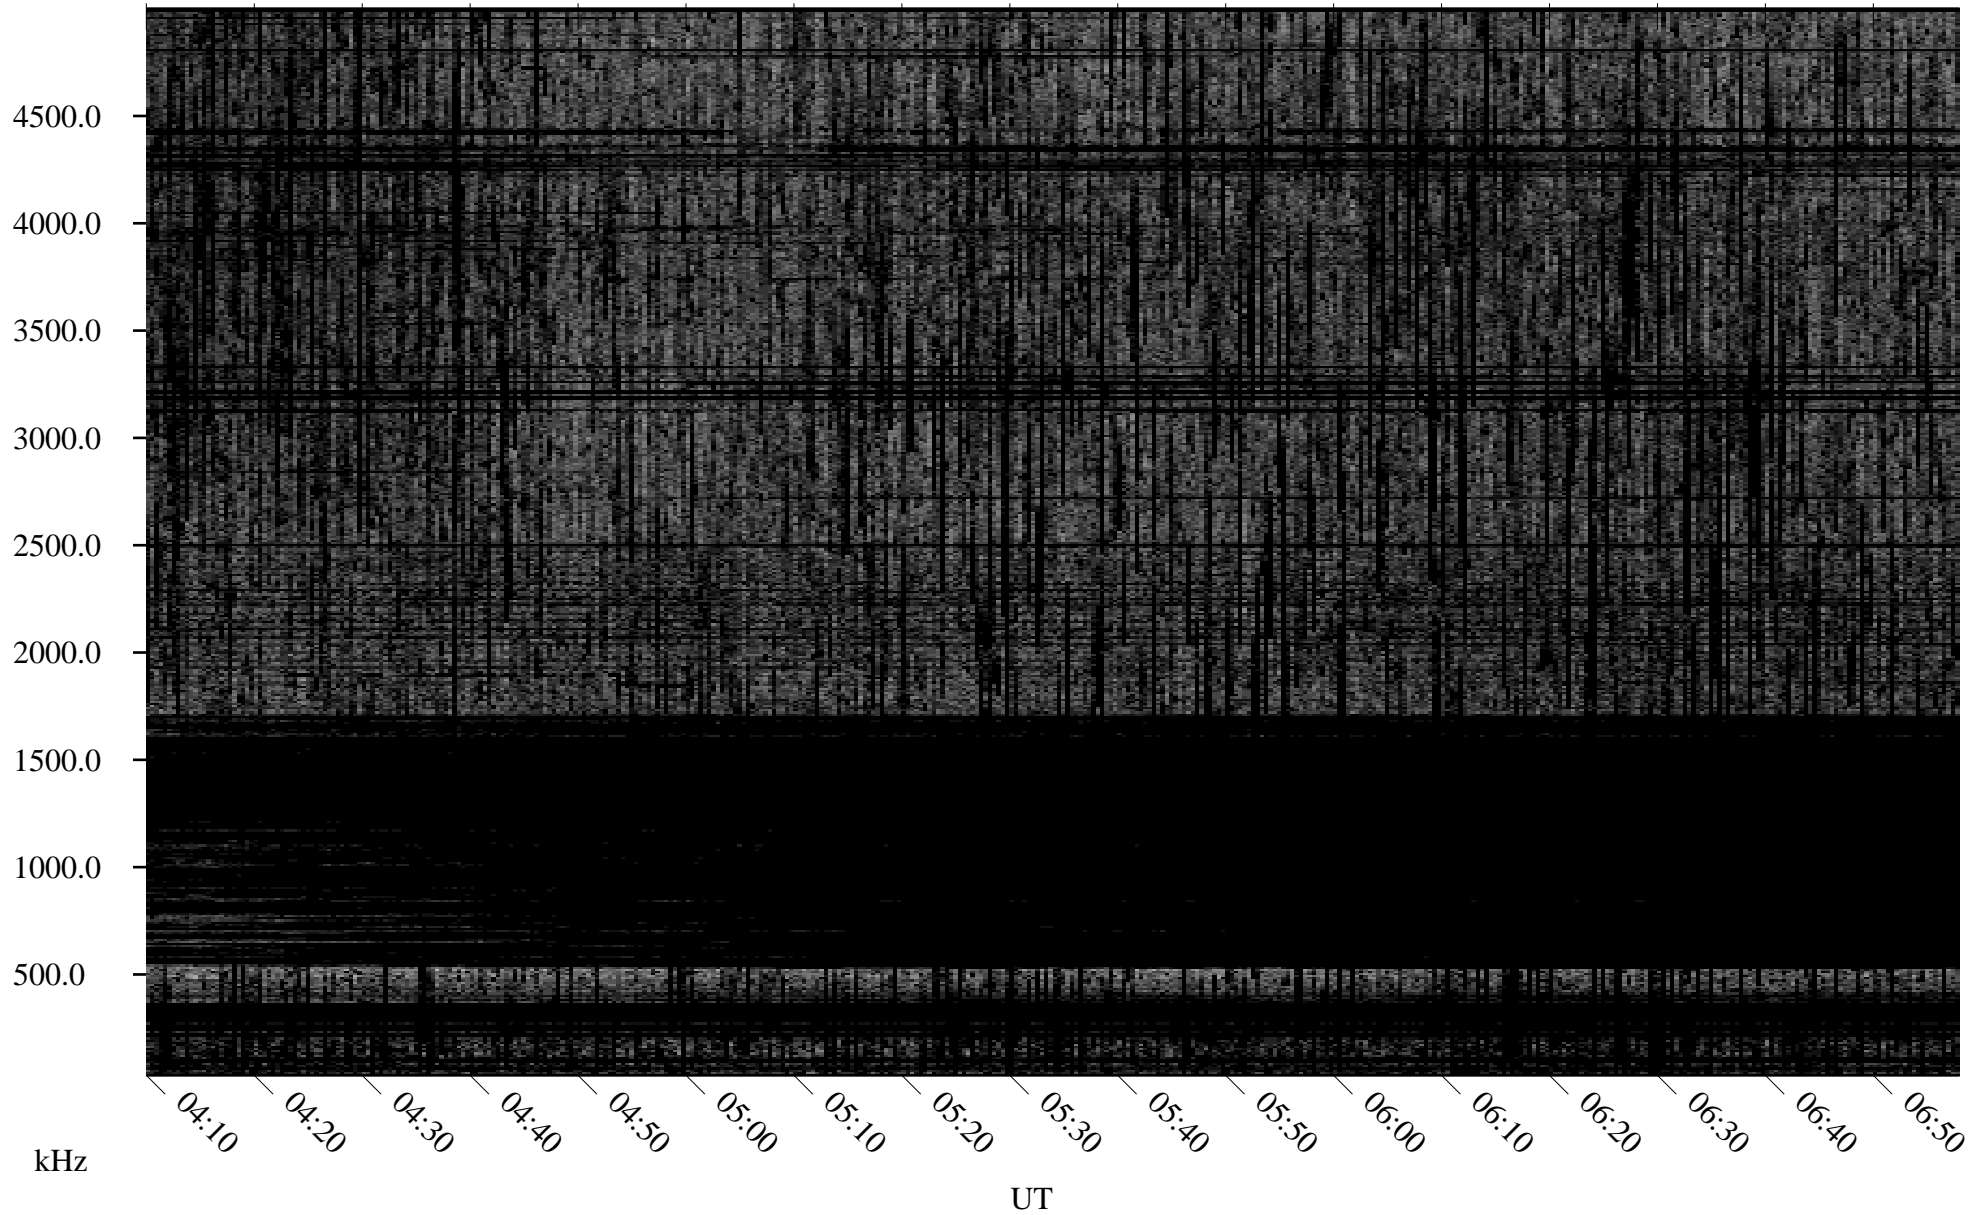

# 07/02/2006 Churchill, Manitoba

Linear Scale    Black = 161    White = 15

ch06183l.r01m max\_12

Page 1

# 07/02/2006 Churchill, Manitoba

Linear Scale    Black = 161    White = 15

ch06183l.r01m max\_12

Page 2

# 07/02/2006 Churchill, Manitoba

Linear Scale    Black = 161    White = 15

ch06183l.r01m max\_12

Page 3

# 07/02/2006 Churchill, Manitoba

Linear Scale    Black = 161    White = 15

ch06183l.r01m max\_12

Page 4