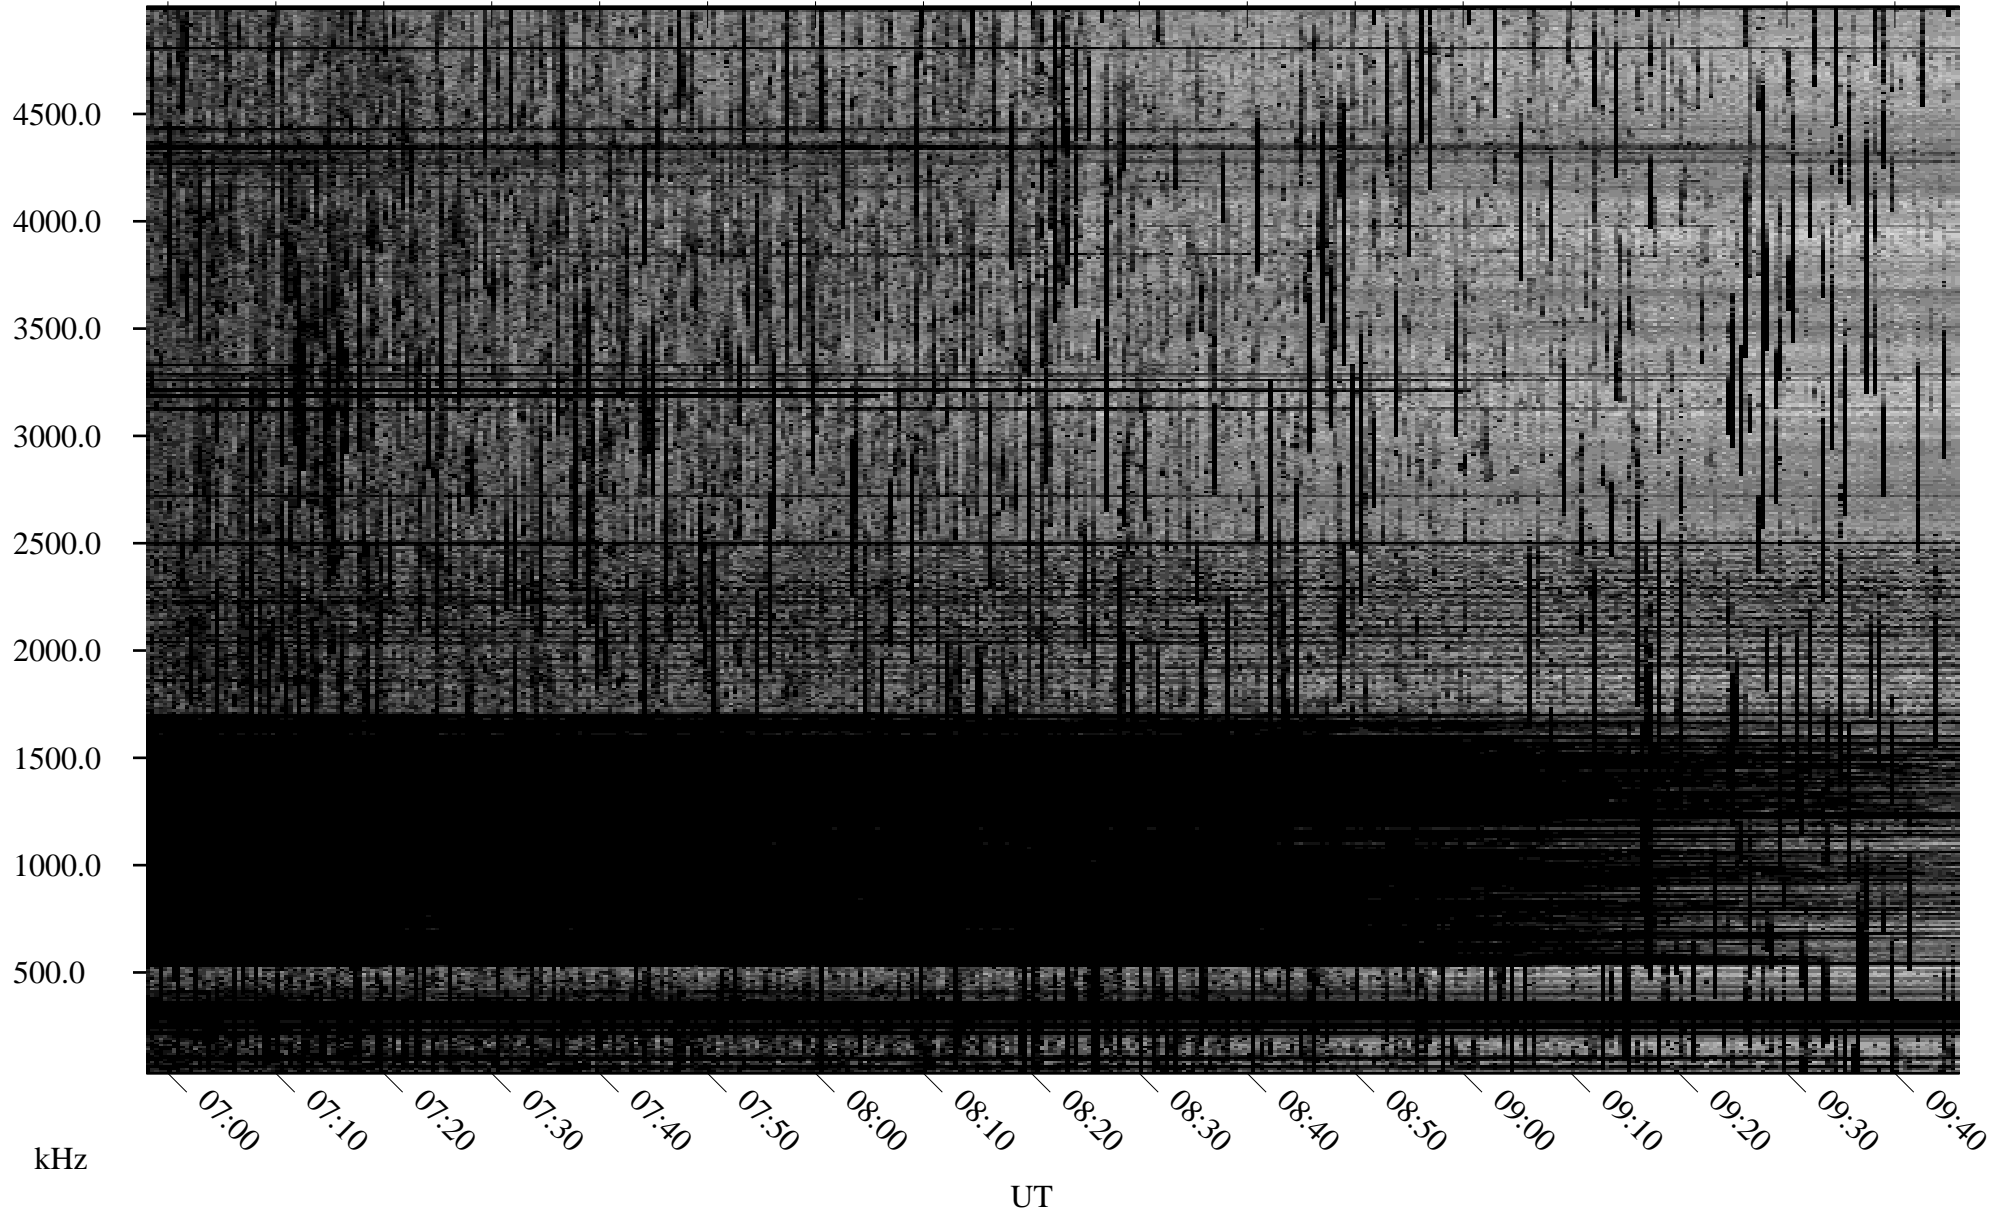

# 07/02/2006 Churchill, Manitoba

Linear Scale    Black = 161    White = 15

ch06183l.r01m max\_12

Page 1

# 07/02/2006 Churchill, Manitoba

Linear Scale    Black = 161    White = 15

ch06183l.r01m max\_12

Page 2

# 07/02/2006 Churchill, Manitoba

Linear Scale    Black = 161    White = 15

ch06183l.r01m max\_12

Page 3

# 07/02/2006 Churchill, Manitoba

Linear Scale    Black = 161    White = 15

ch06183l.r01m max\_12

Page 4