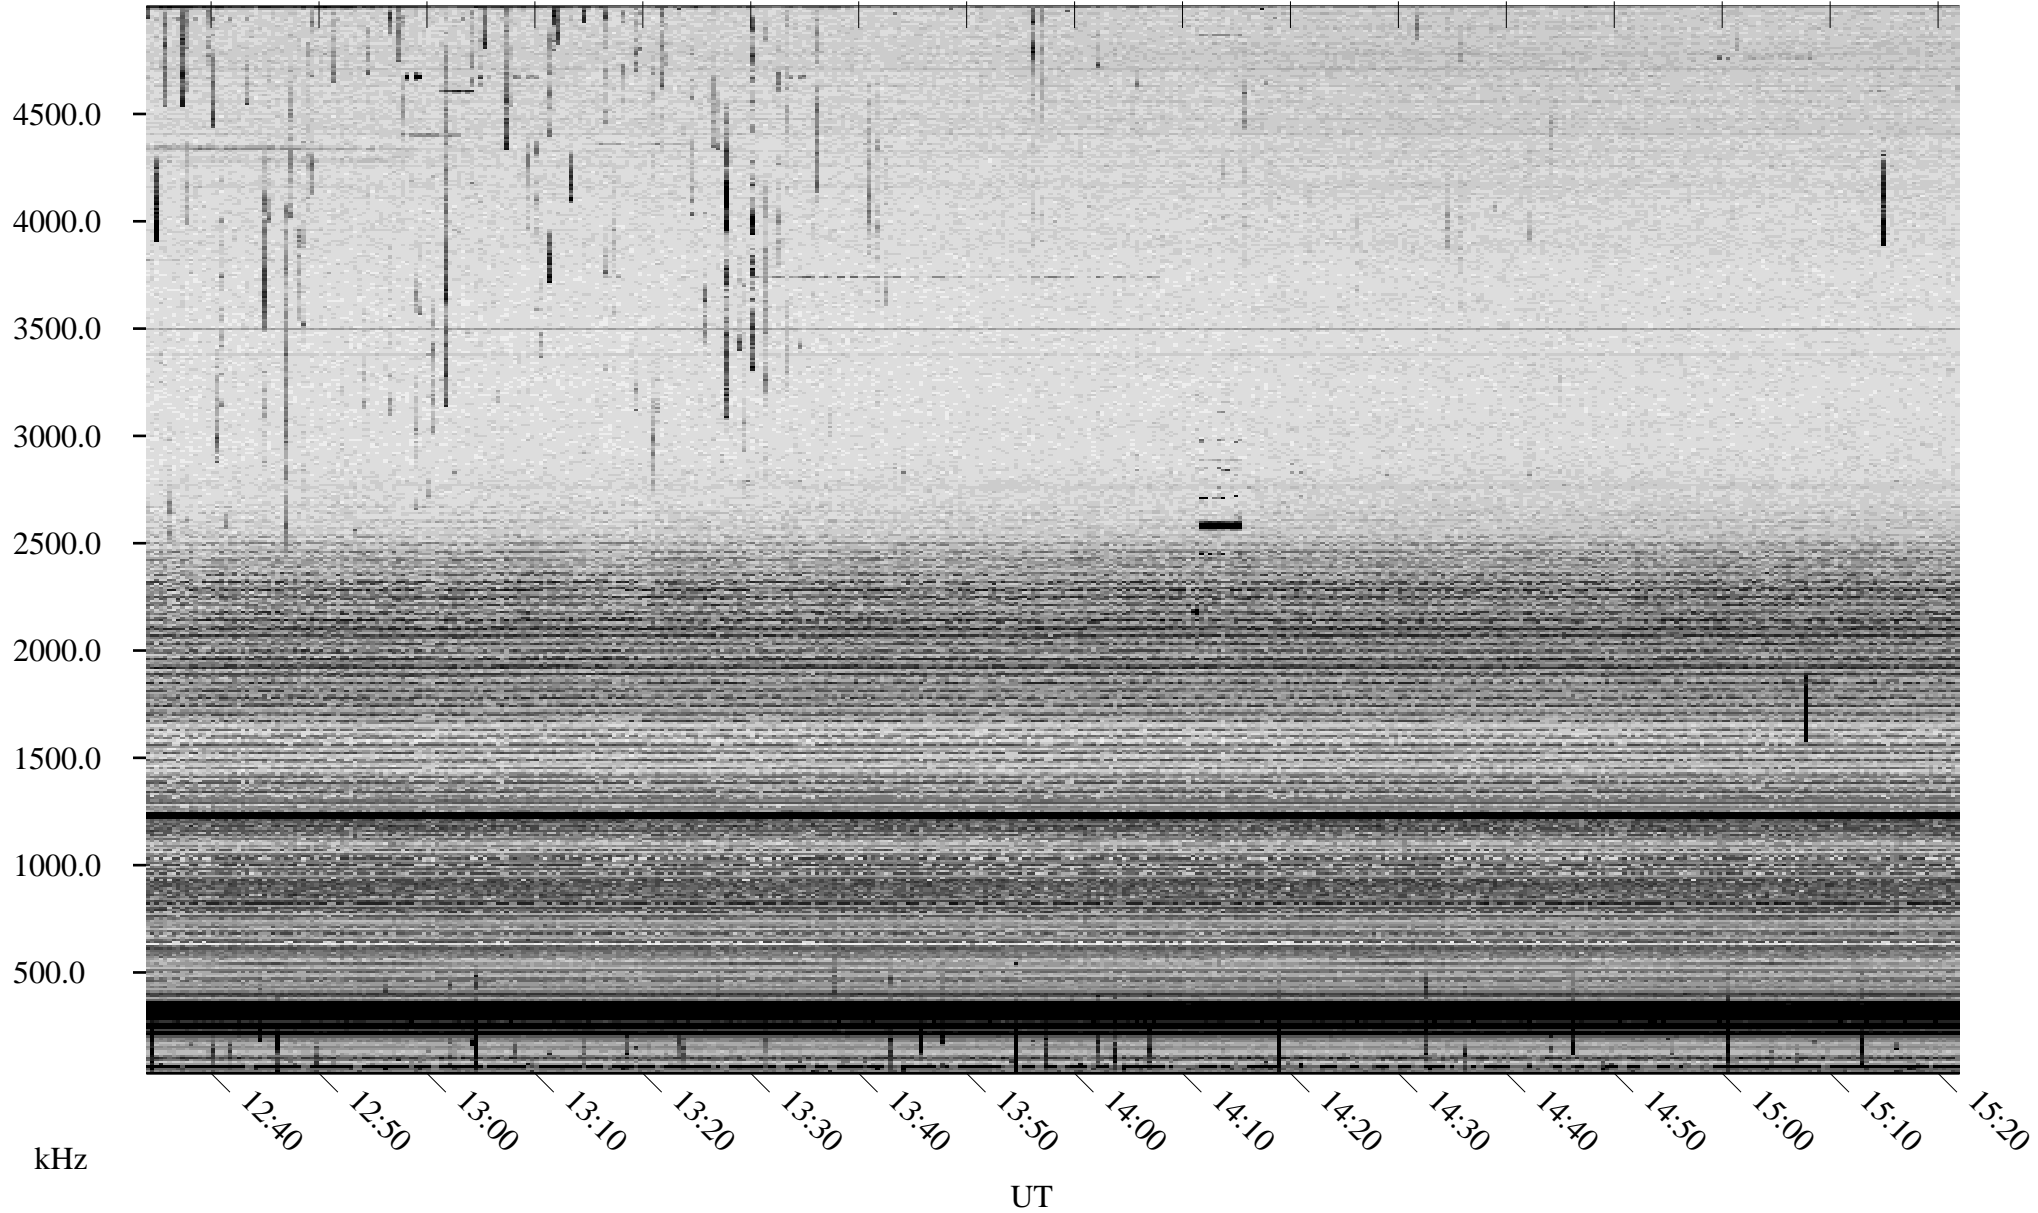

# 07/02/2006 Churchill, Manitoba

Linear Scale    Black = 161    White = 15

ch06183l.r01m max\_12

Page 3

# 07/02/2006 Churchill, Manitoba

Linear Scale    Black = 161    White = 15

ch06183l.r01m max\_12

Page 4

# 07/02/2006 Churchill, Manitoba

Linear Scale    Black = 161    White = 15

ch06183l.r01m max\_12

Page 5

# 07/02/2006 Churchill, Manitoba

Linear Scale    Black = 161    White = 15

ch06183l.r01m max\_12