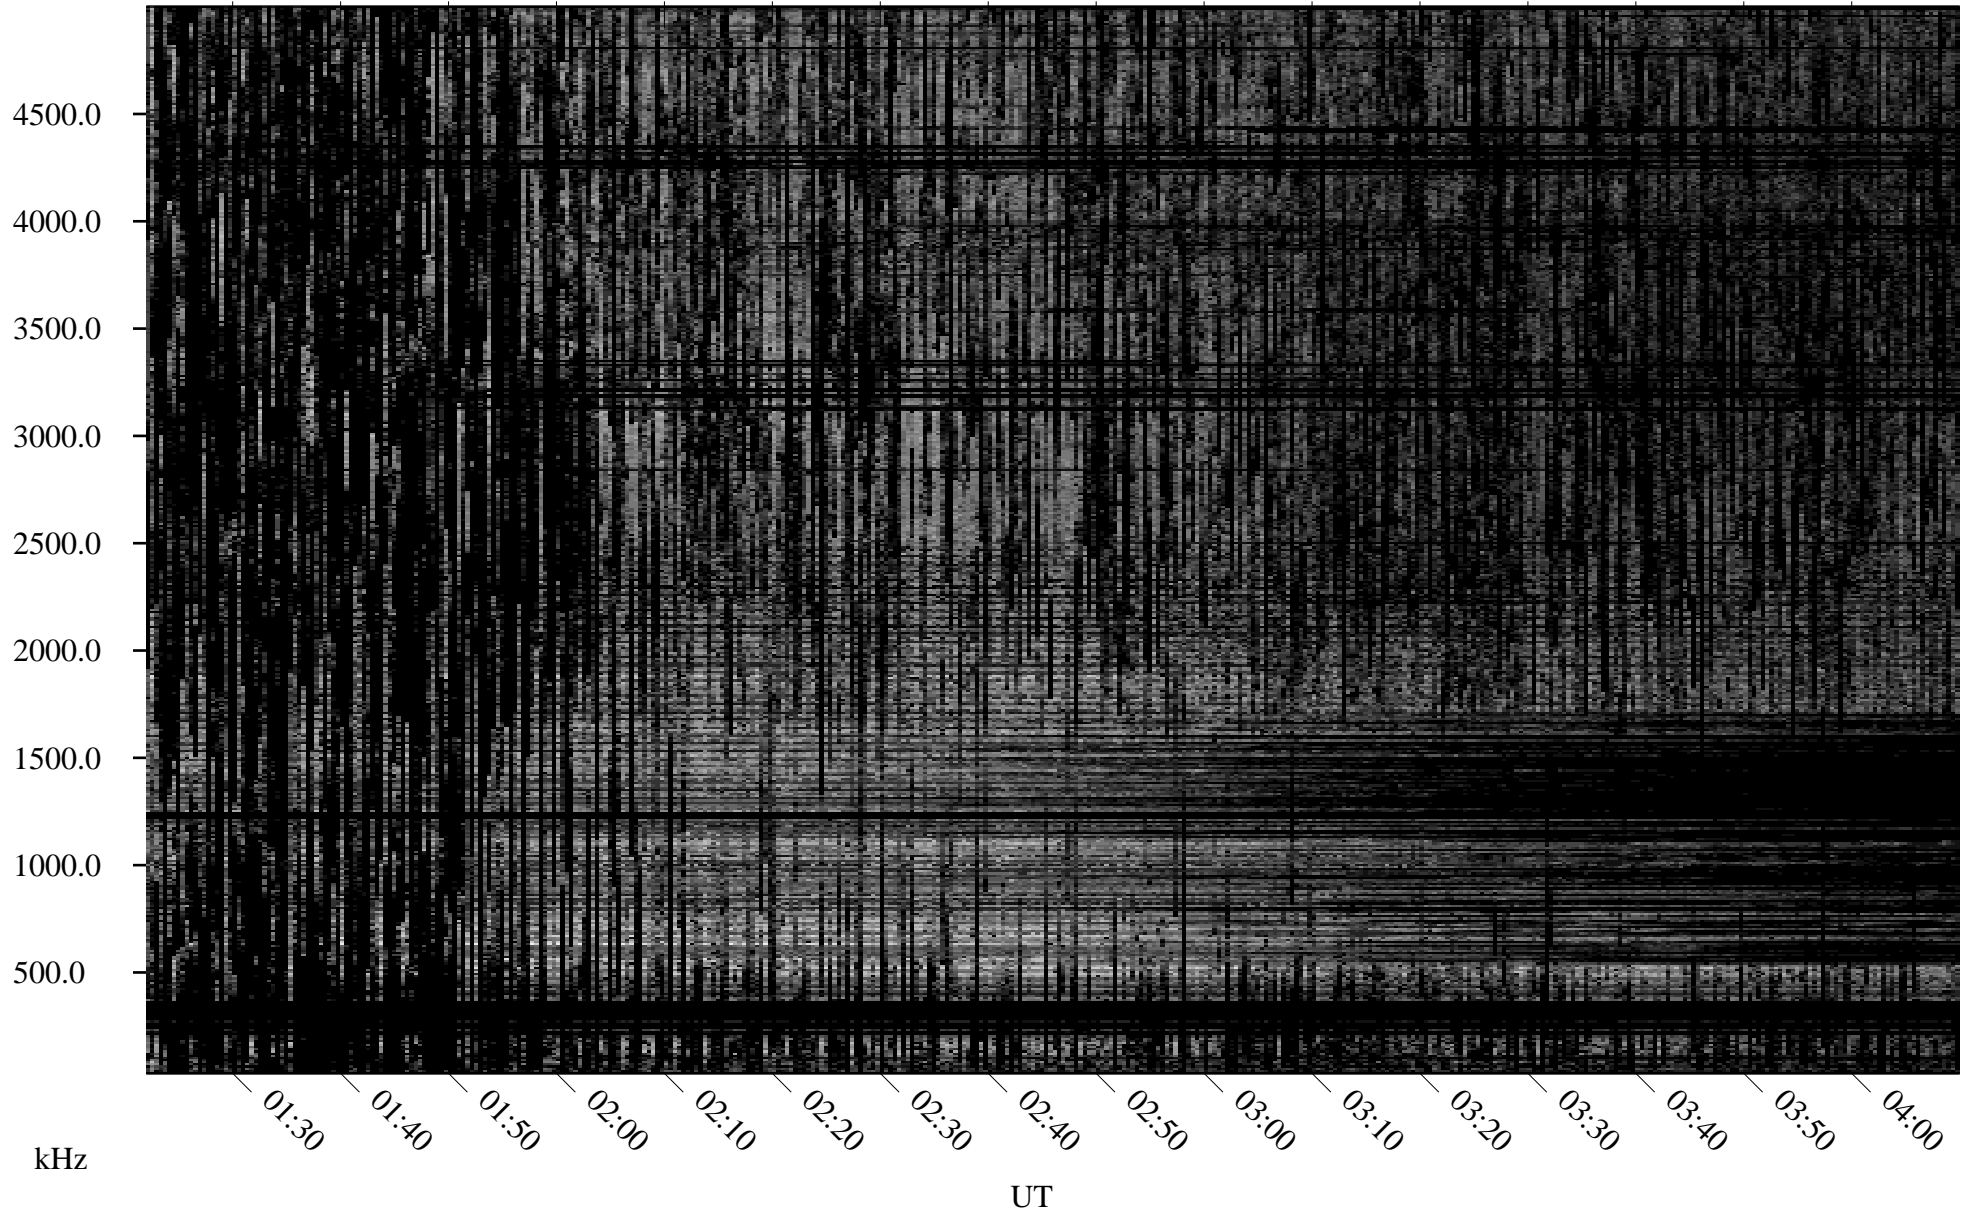

# 07/02/2006 Churchill, Manitoba

Linear Scale    Black = 161    White = 15

ch06183l.r01m max\_12

Page 1

# 07/02/2006 Churchill, Manitoba

Linear Scale    Black = 161    White = 15

ch06183l.r01m max\_12

Page 2

# 07/02/2006 Churchill, Manitoba

Linear Scale    Black = 161    White = 15

ch06183l.r01m max\_12

Page 3

# 07/02/2006 Churchill, Manitoba

Linear Scale    Black = 161    White = 15

ch06183l.r01m max\_12

Page 4