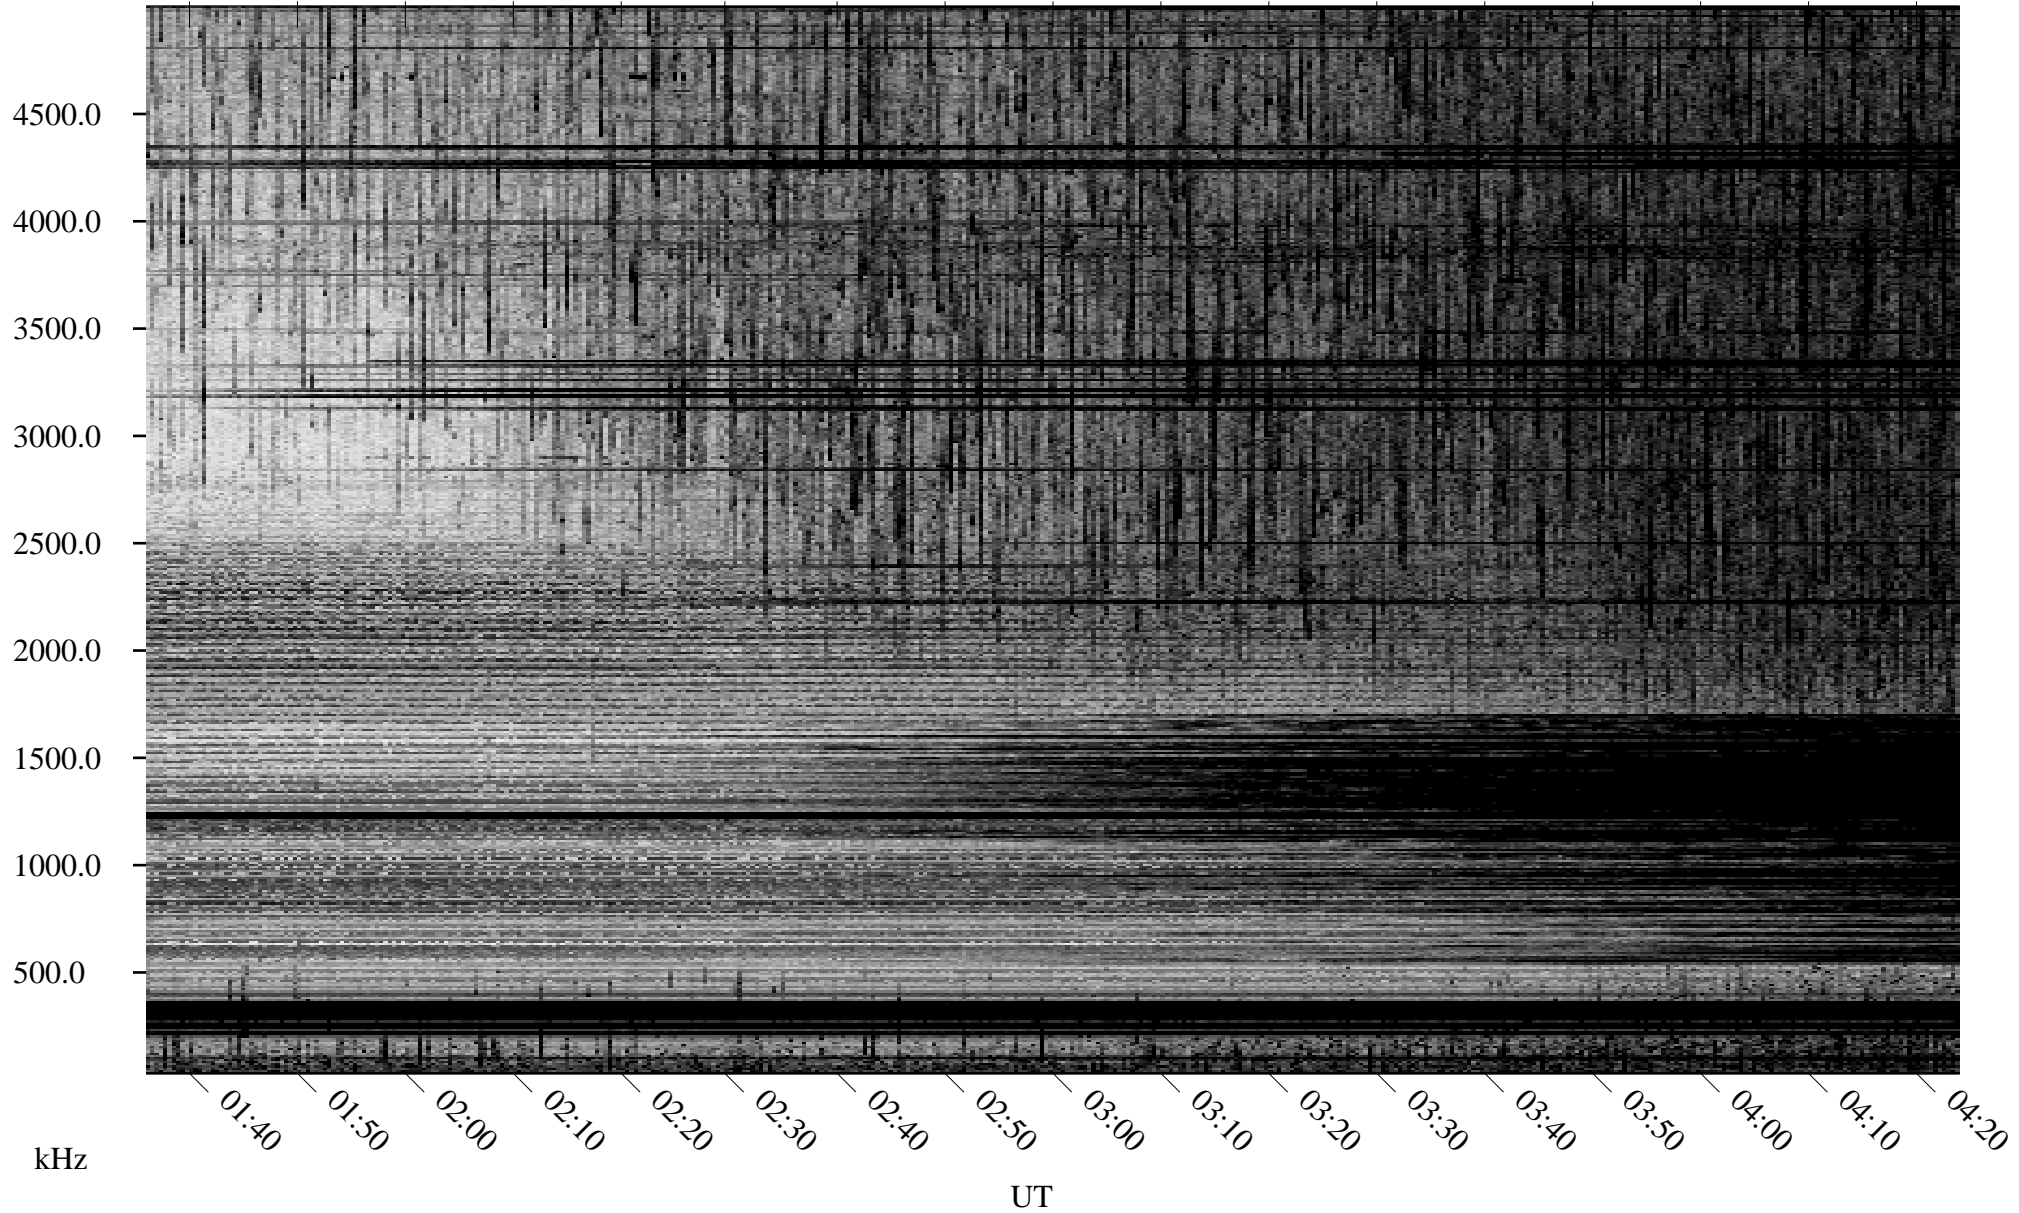

# 07/02/2006 Churchill, Manitoba

Linear Scale    Black = 161    White = 15

ch06183l.r02m max\_12

Page 1

# 07/02/2006 Churchill, Manitoba

Linear Scale    Black = 161    White = 15

ch06183l.r02m max\_12

Page 2

# 07/03/2006 Churchill, Manitoba

Linear Scale    Black = 161    White = 15

ch06183l.r02m max\_12

Page 3

# 07/03/2006 Churchill, Manitoba

Linear Scale    Black = 161    White = 15

ch06183l.r02m max\_12

Page 4