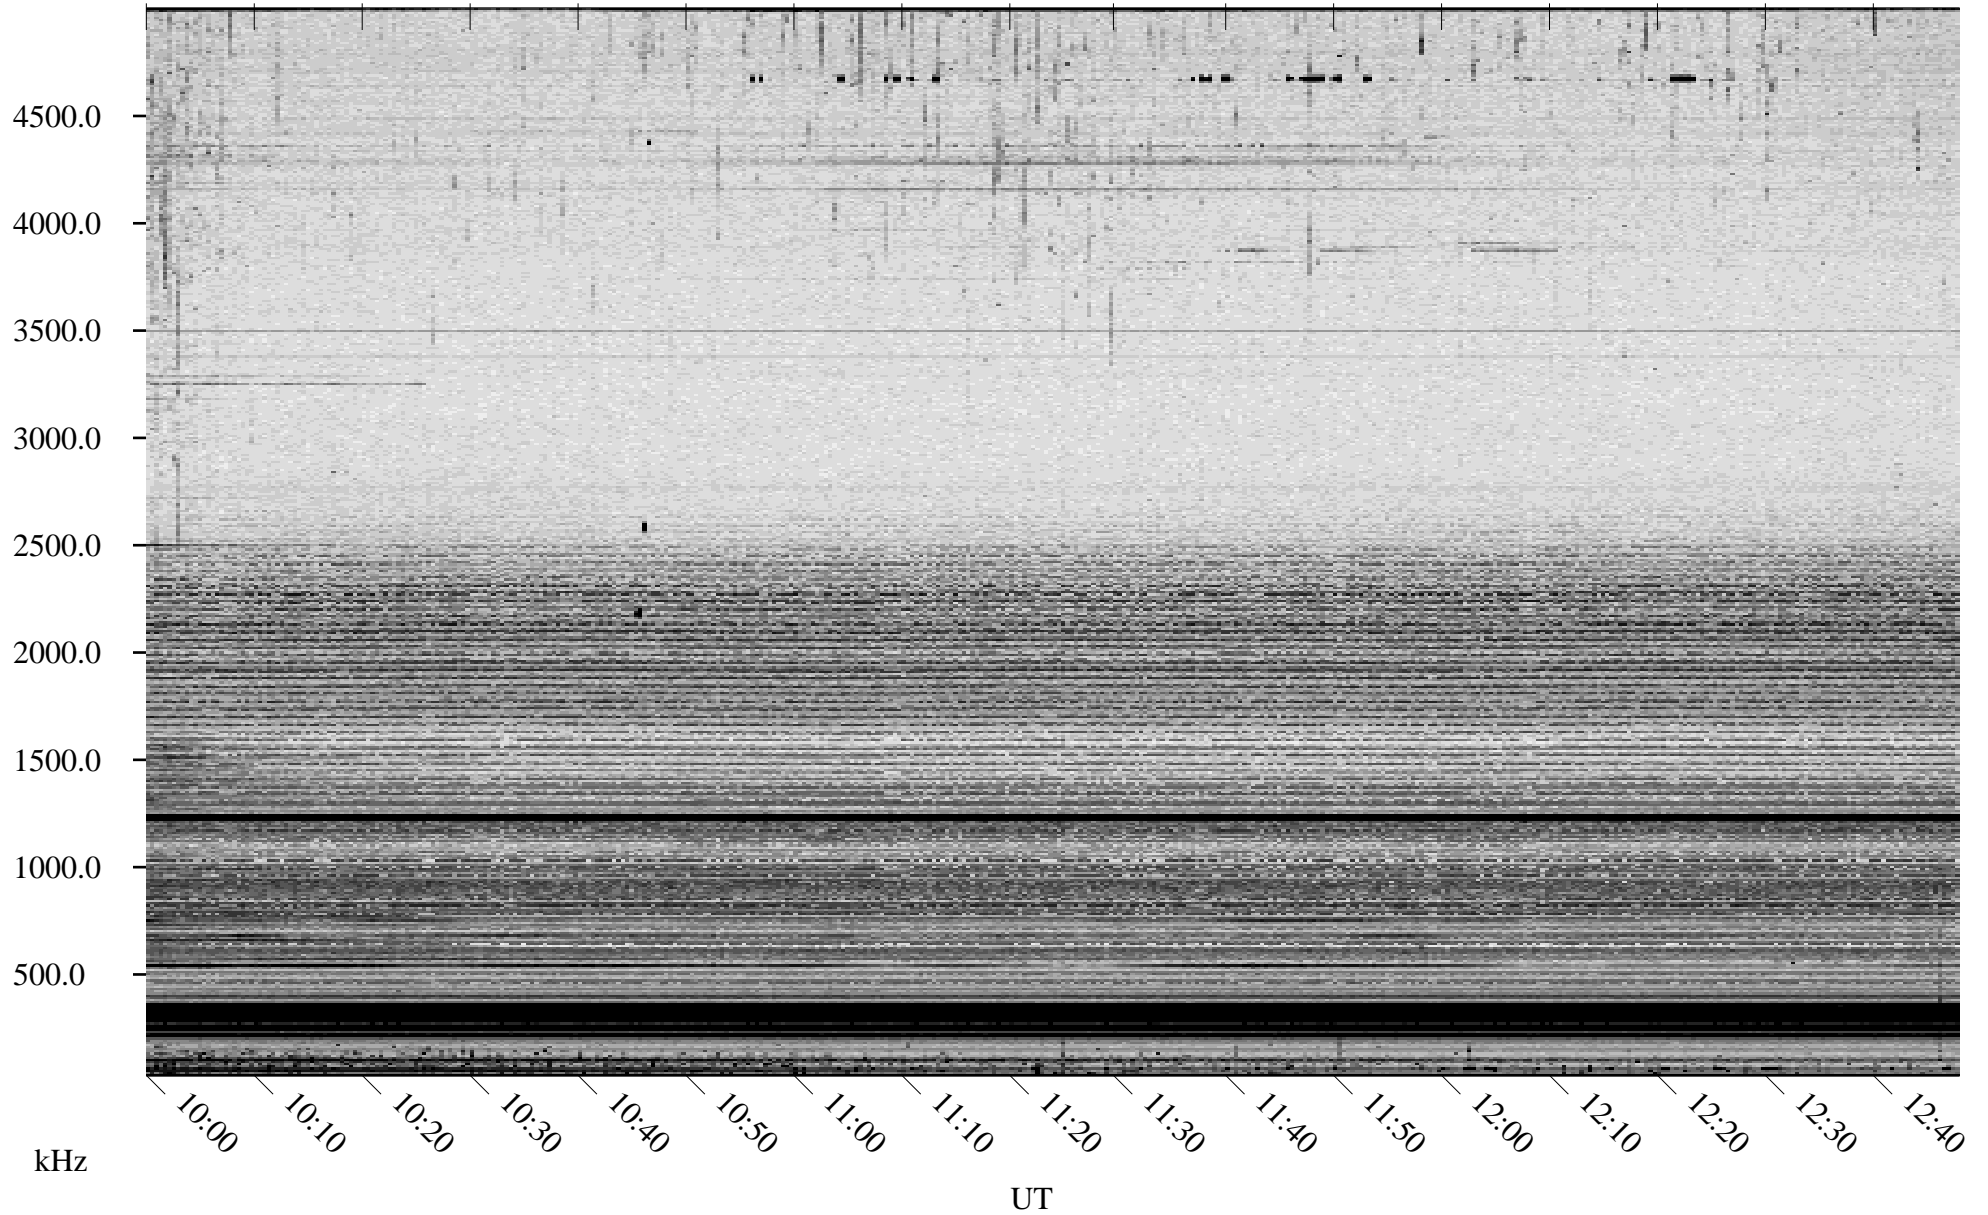

# 07/03/2006 Churchill, Manitoba

Linear Scale    Black = 161    White = 15

ch06183l.r02m max\_12

Page 5

# 07/03/2006 Churchill, Manitoba

Linear Scale    Black = 161    White = 15

ch06183l.r02m max\_12

Page 6

# 07/03/2006 Churchill, Manitoba

Linear Scale    Black = 161    White = 15

ch06183l.r02m max\_12

Page 7

# 07/03/2006 Churchill, Manitoba

Linear Scale    Black = 161    White = 15

ch06183l.r02m max\_12

Page 8

UT