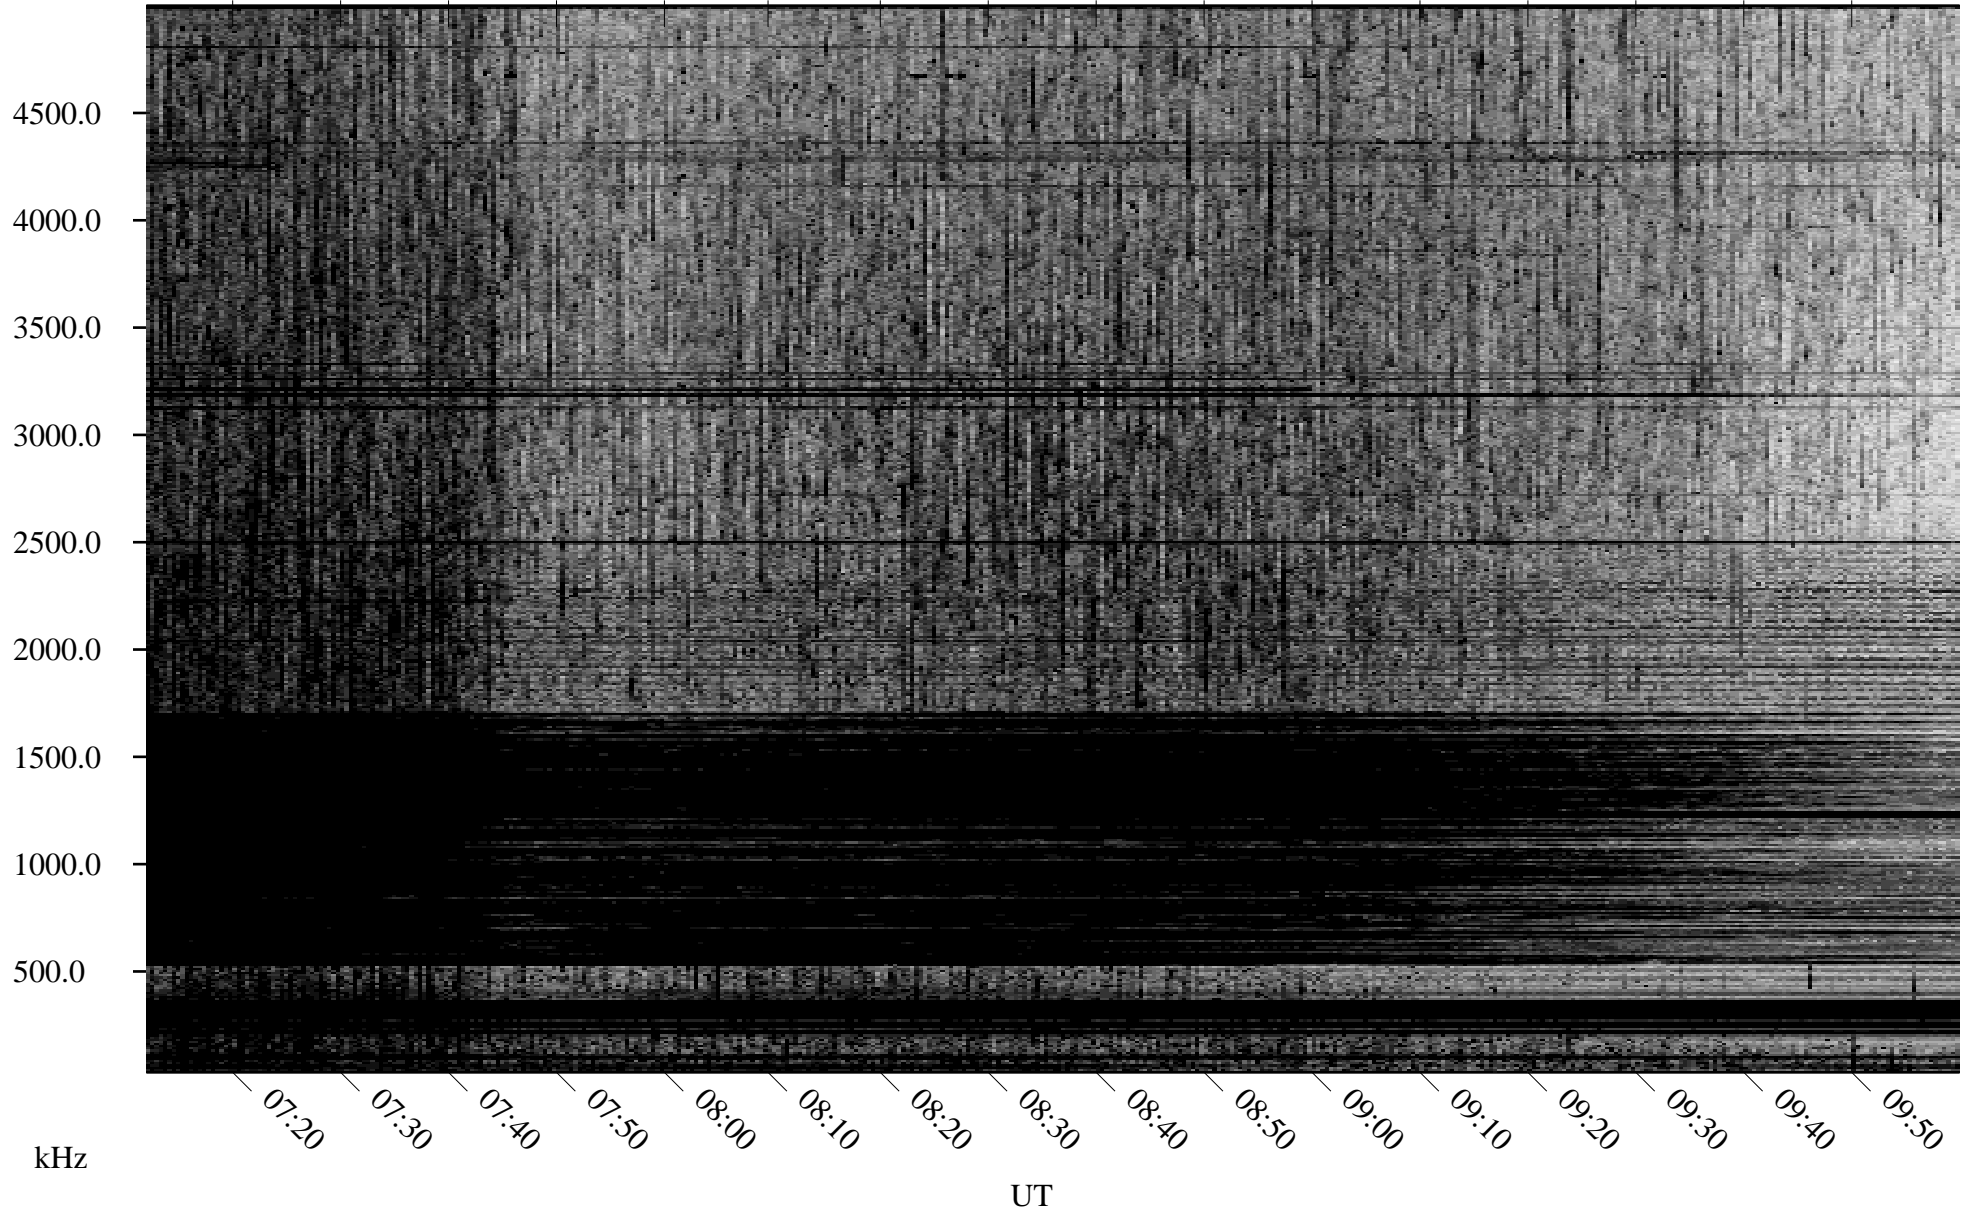

# 07/03/2006 Churchill, Manitoba

Linear Scale    Black = 161    White = 15

ch06183l.r02m max\_12

Page 4

# 07/03/2006 Churchill, Manitoba

Linear Scale    Black = 161    White = 15

ch06183l.r02m max\_12

Page 5