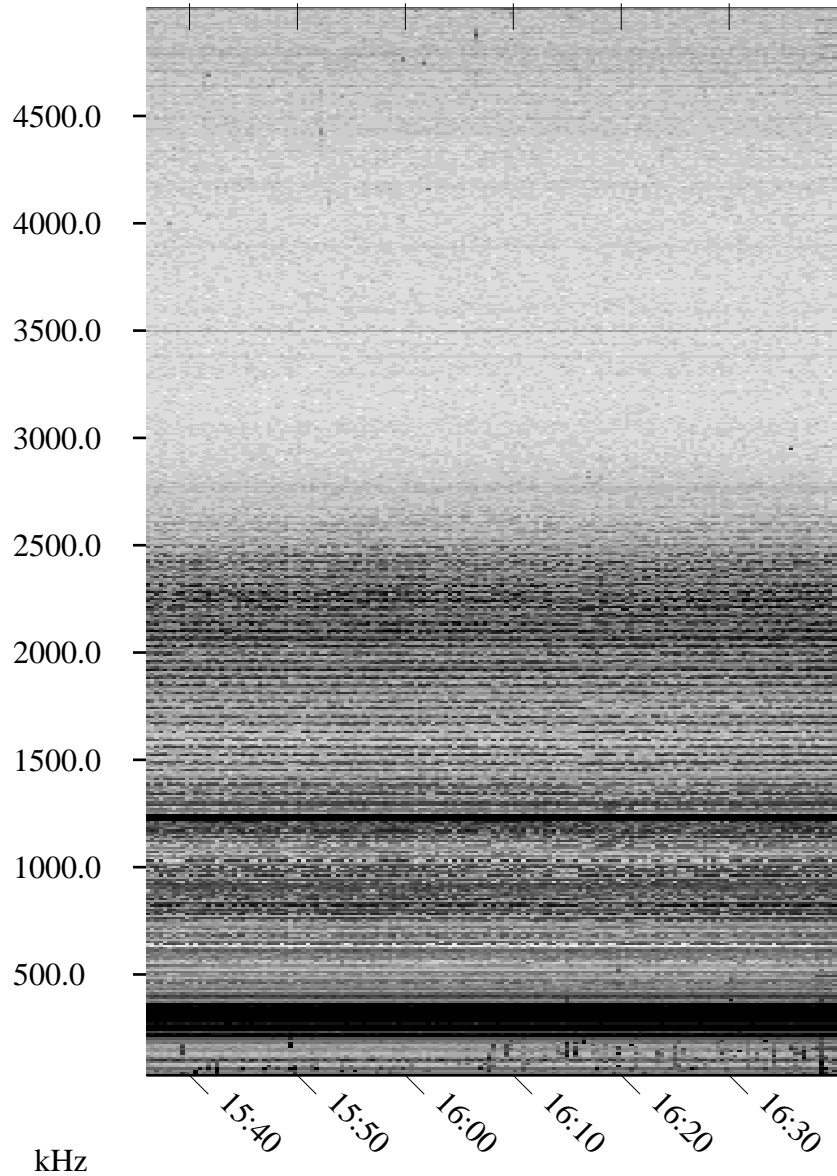

# 07/03/2006 Churchill, Manitoba

Linear Scale    Black = 161    White = 15

ch06183l.r02m max\_12

Page 5

# 07/03/2006 Churchill, Manitoba

Linear Scale    Black = 161    White = 15

ch06183l.r02m max\_12

Page 6

# 07/03/2006 Churchill, Manitoba

Linear Scale    Black = 161    White = 15

ch06183l.r02m max\_12

Page 7

# 07/03/2006 Churchill, Manitoba

Linear Scale    Black = 161    White = 15

ch06183l.r02m max\_12

Page 8

UT