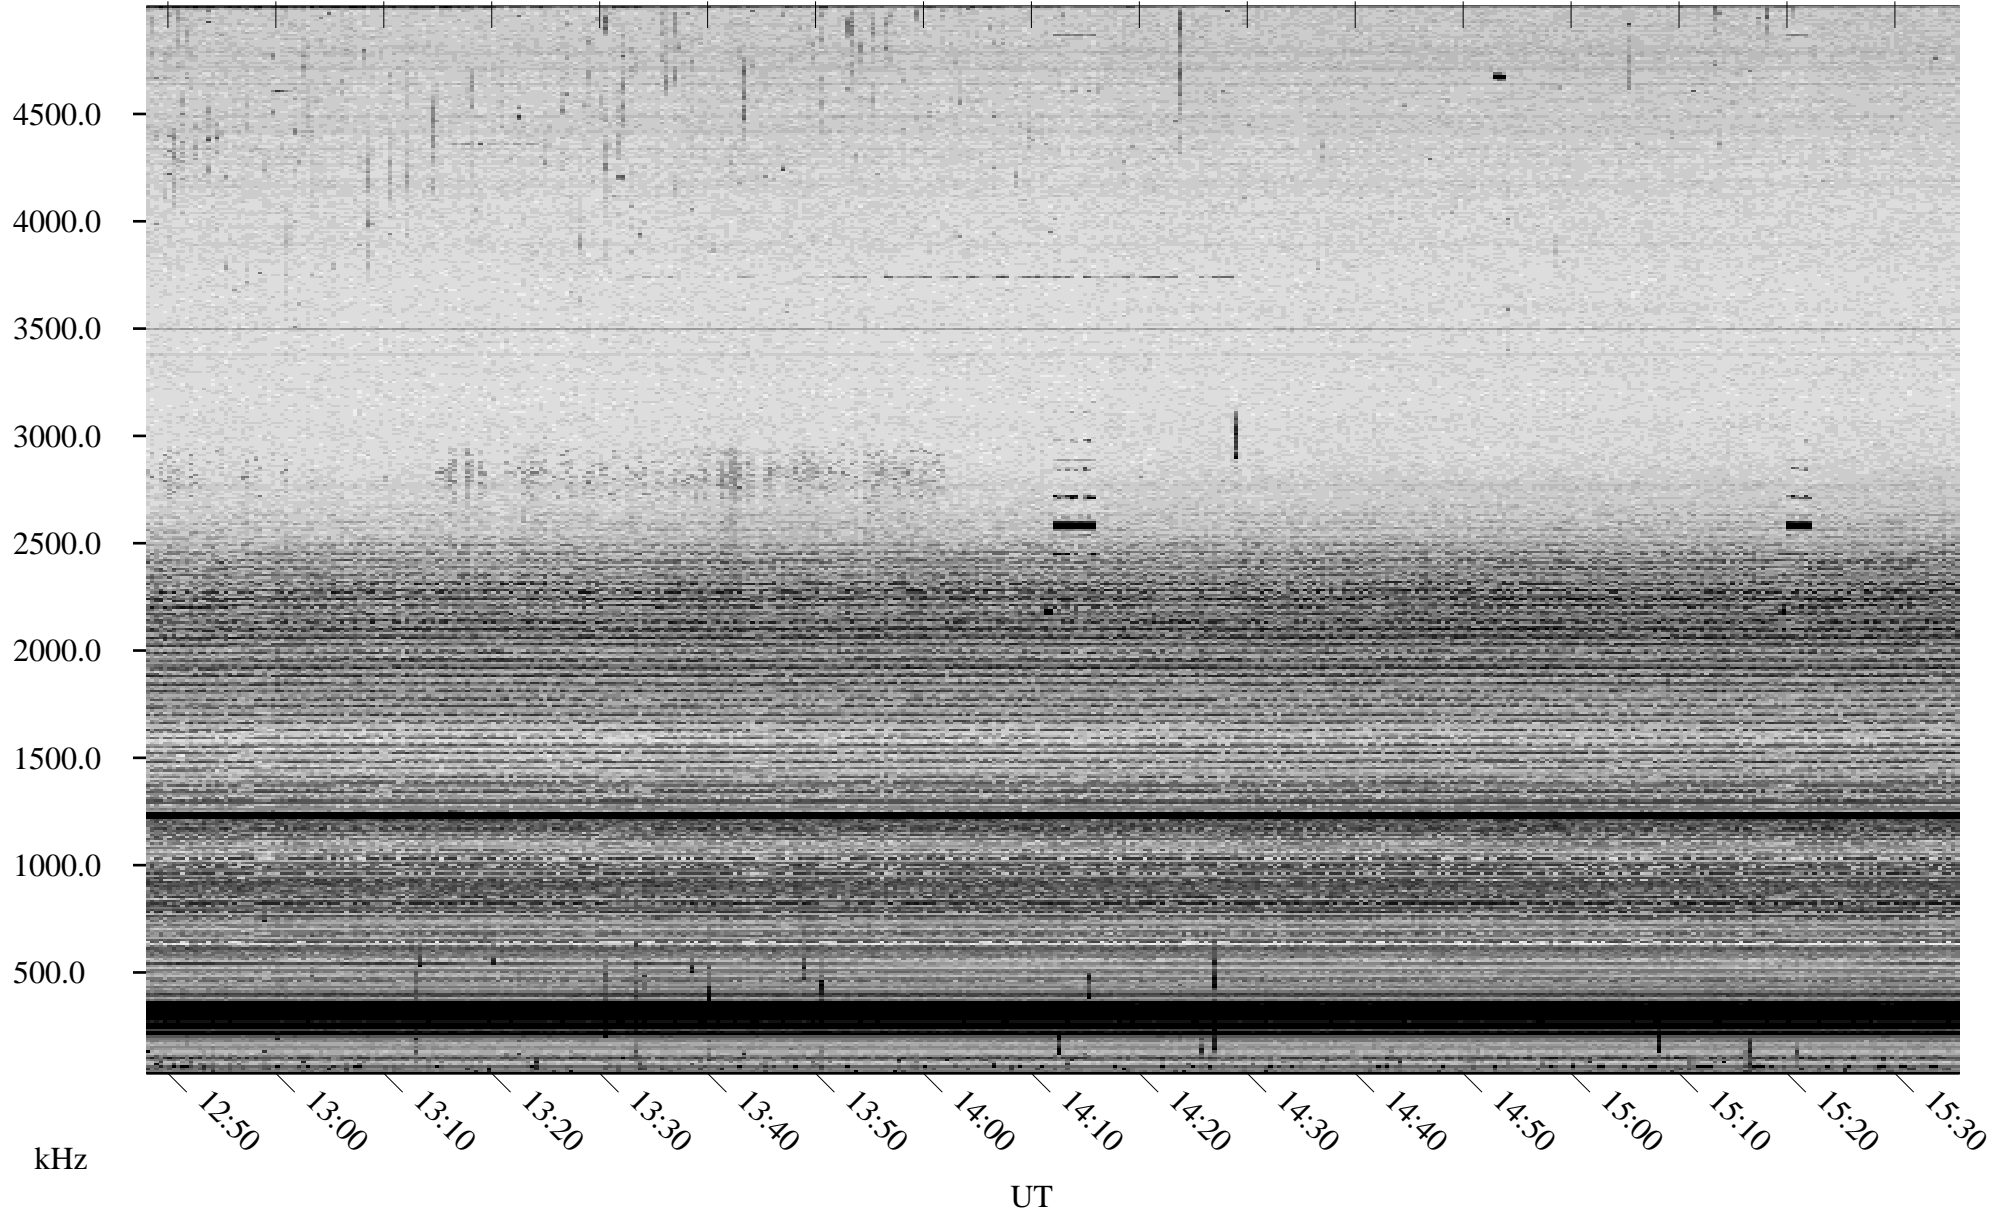

# 07/03/2006 Churchill, Manitoba

Linear Scale    Black = 161    White = 15

ch06183l.r02m max\_12

Page 5

# 07/03/2006 Churchill, Manitoba

Linear Scale    Black = 161    White = 15

ch06183l.r02m max\_12

Page 6

# 07/03/2006 Churchill, Manitoba

Linear Scale    Black = 161    White = 15

ch06183l.r02m max\_12

Page 7

# 07/03/2006 Churchill, Manitoba

Linear Scale    Black = 161    White = 15

ch06183l.r02m max\_12

Page 8

UT