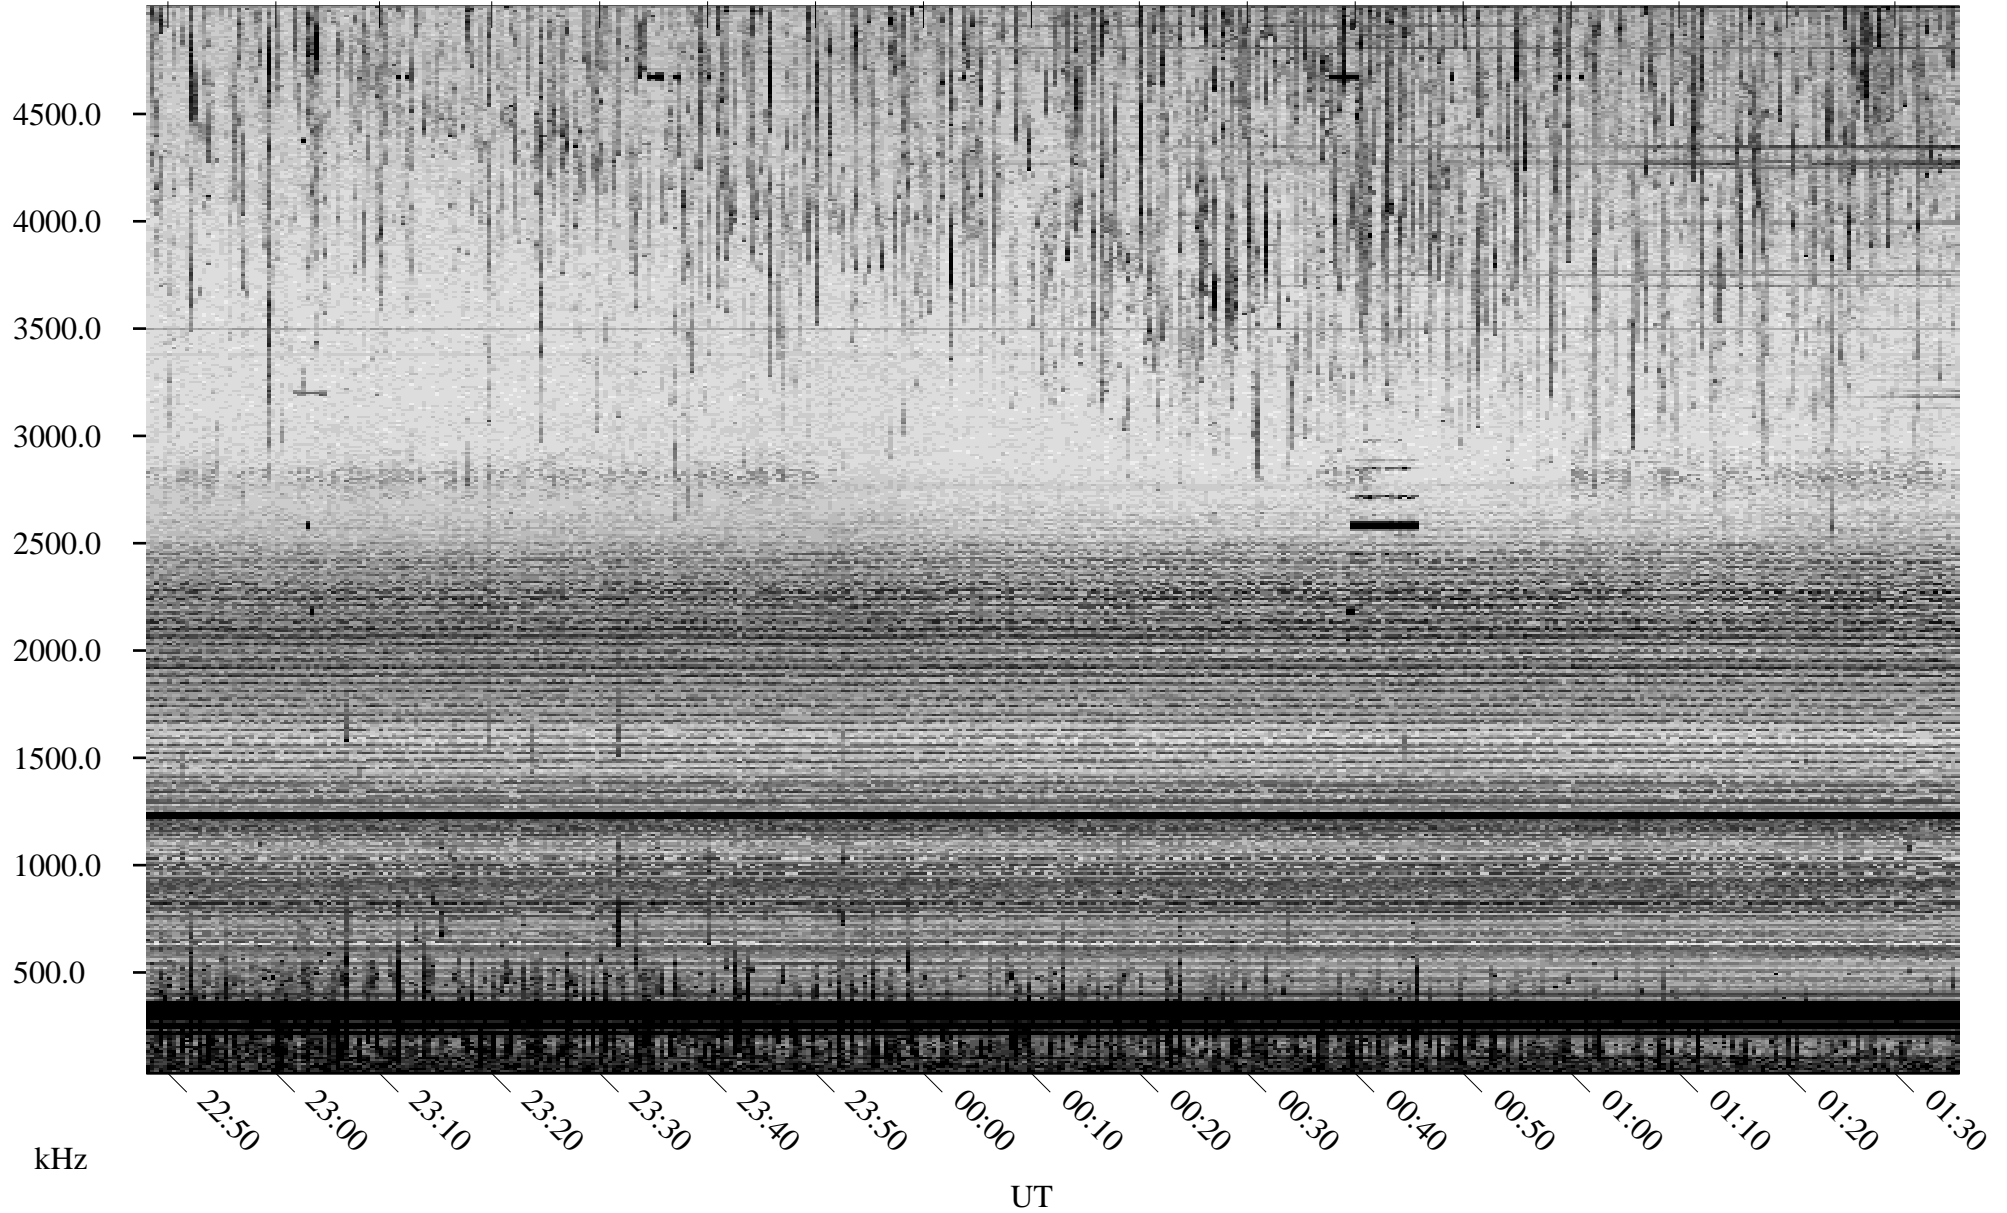

# 07/02/2006 Churchill, Manitoba

Linear Scale    Black = 161    White = 15

ch06183l.r02m max\_12

Page 1

# 07/02/2006 Churchill, Manitoba

Linear Scale    Black = 161    White = 15

ch06183l.r02m max\_12

Page 2

# 07/03/2006 Churchill, Manitoba

Linear Scale    Black = 161    White = 15

ch06183l.r02m max\_12

Page 3

# 07/03/2006 Churchill, Manitoba

Linear Scale    Black = 161    White = 15

ch06183l.r02m max\_12

Page 4