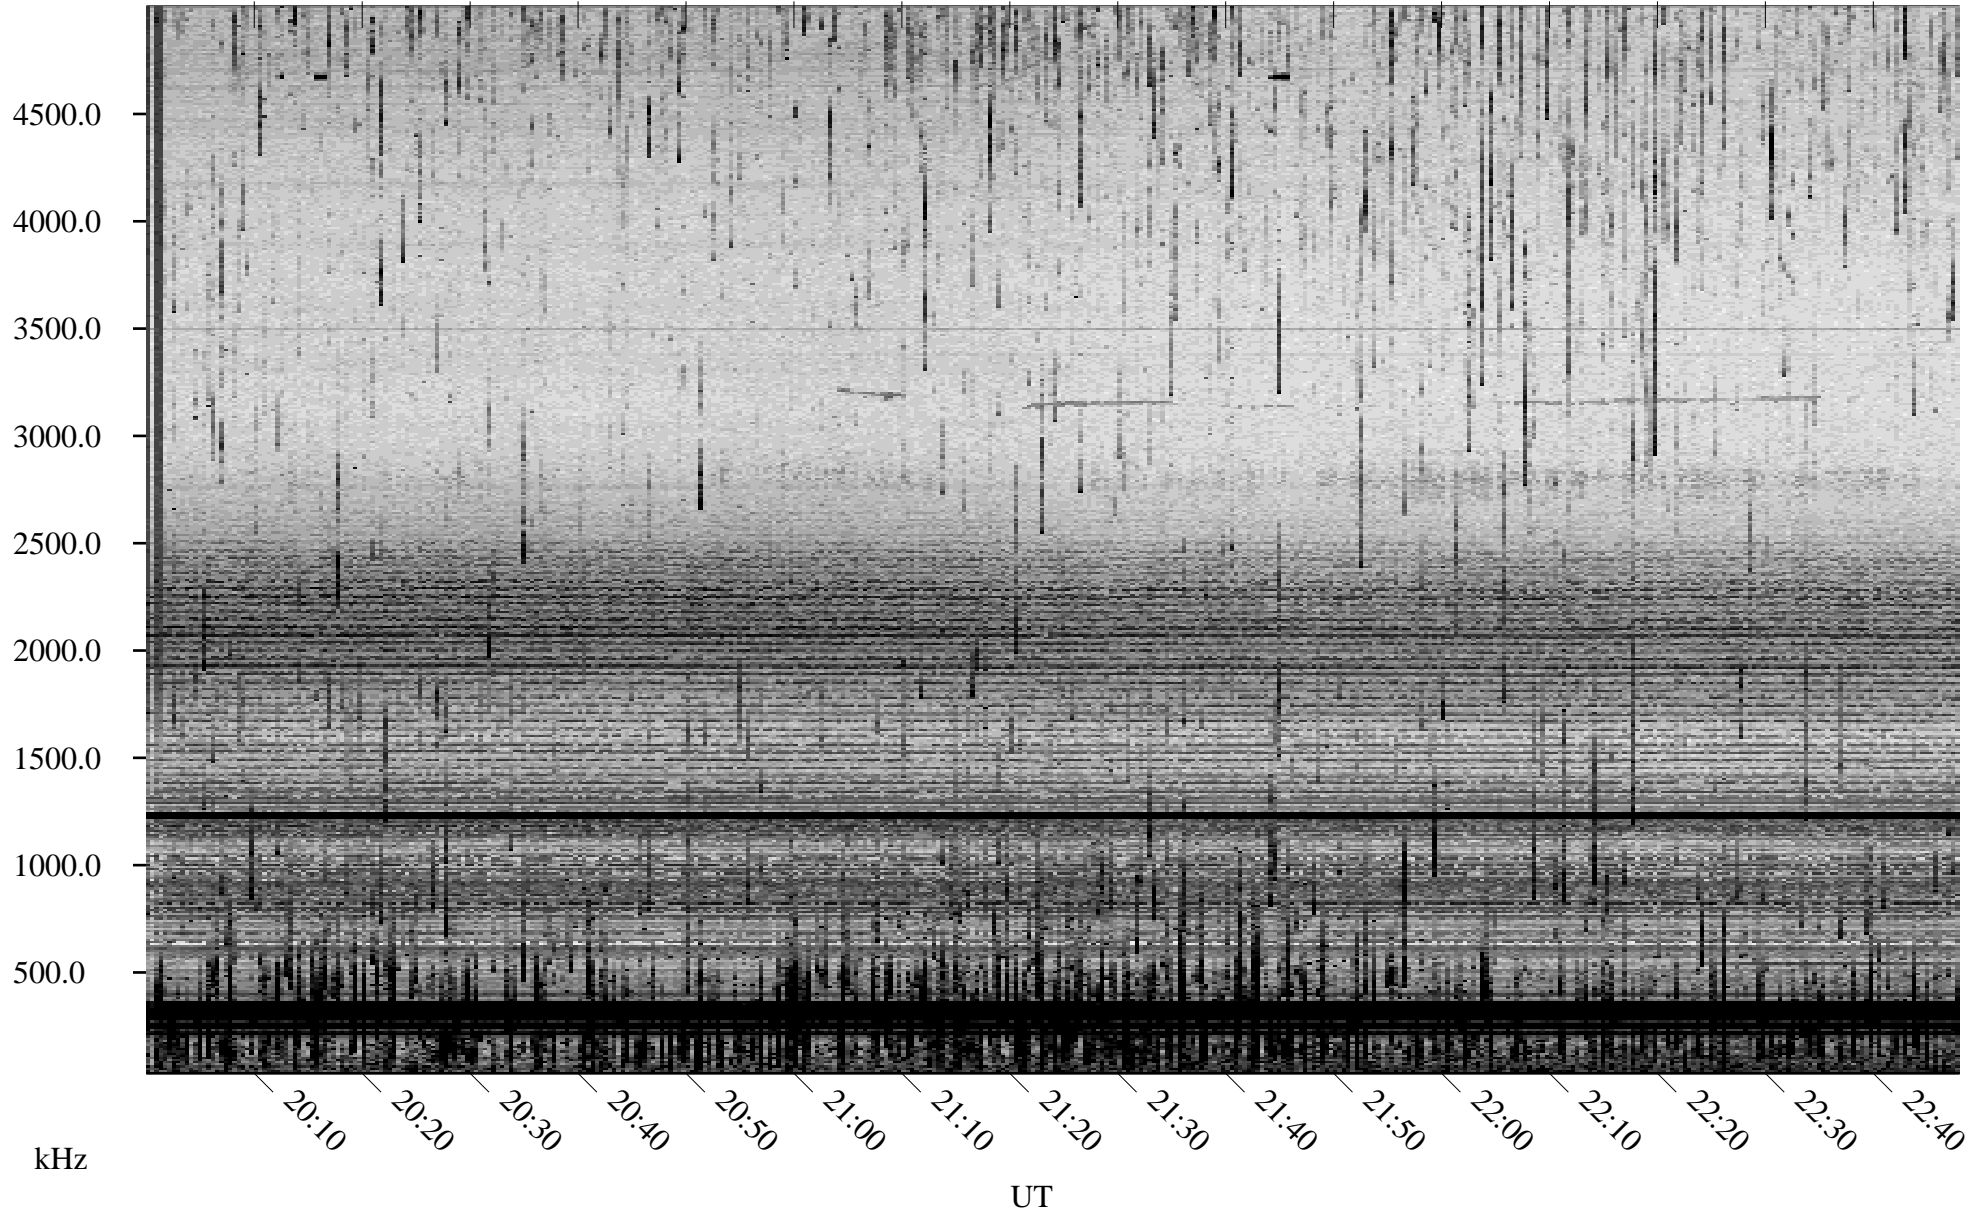

# 07/02/2006 Churchill, Manitoba

Linear Scale    Black = 161    White = 15

ch06183l.r02m max\_12

Page 1

# 07/02/2006 Churchill, Manitoba

Linear Scale    Black = 161    White = 15

ch06183l.r02m max\_12

Page 2

# 07/03/2006 Churchill, Manitoba

Linear Scale    Black = 161    White = 15

ch06183l.r02m max\_12

Page 3

# 07/03/2006 Churchill, Manitoba

Linear Scale    Black = 161    White = 15

ch06183l.r02m max\_12

Page 4