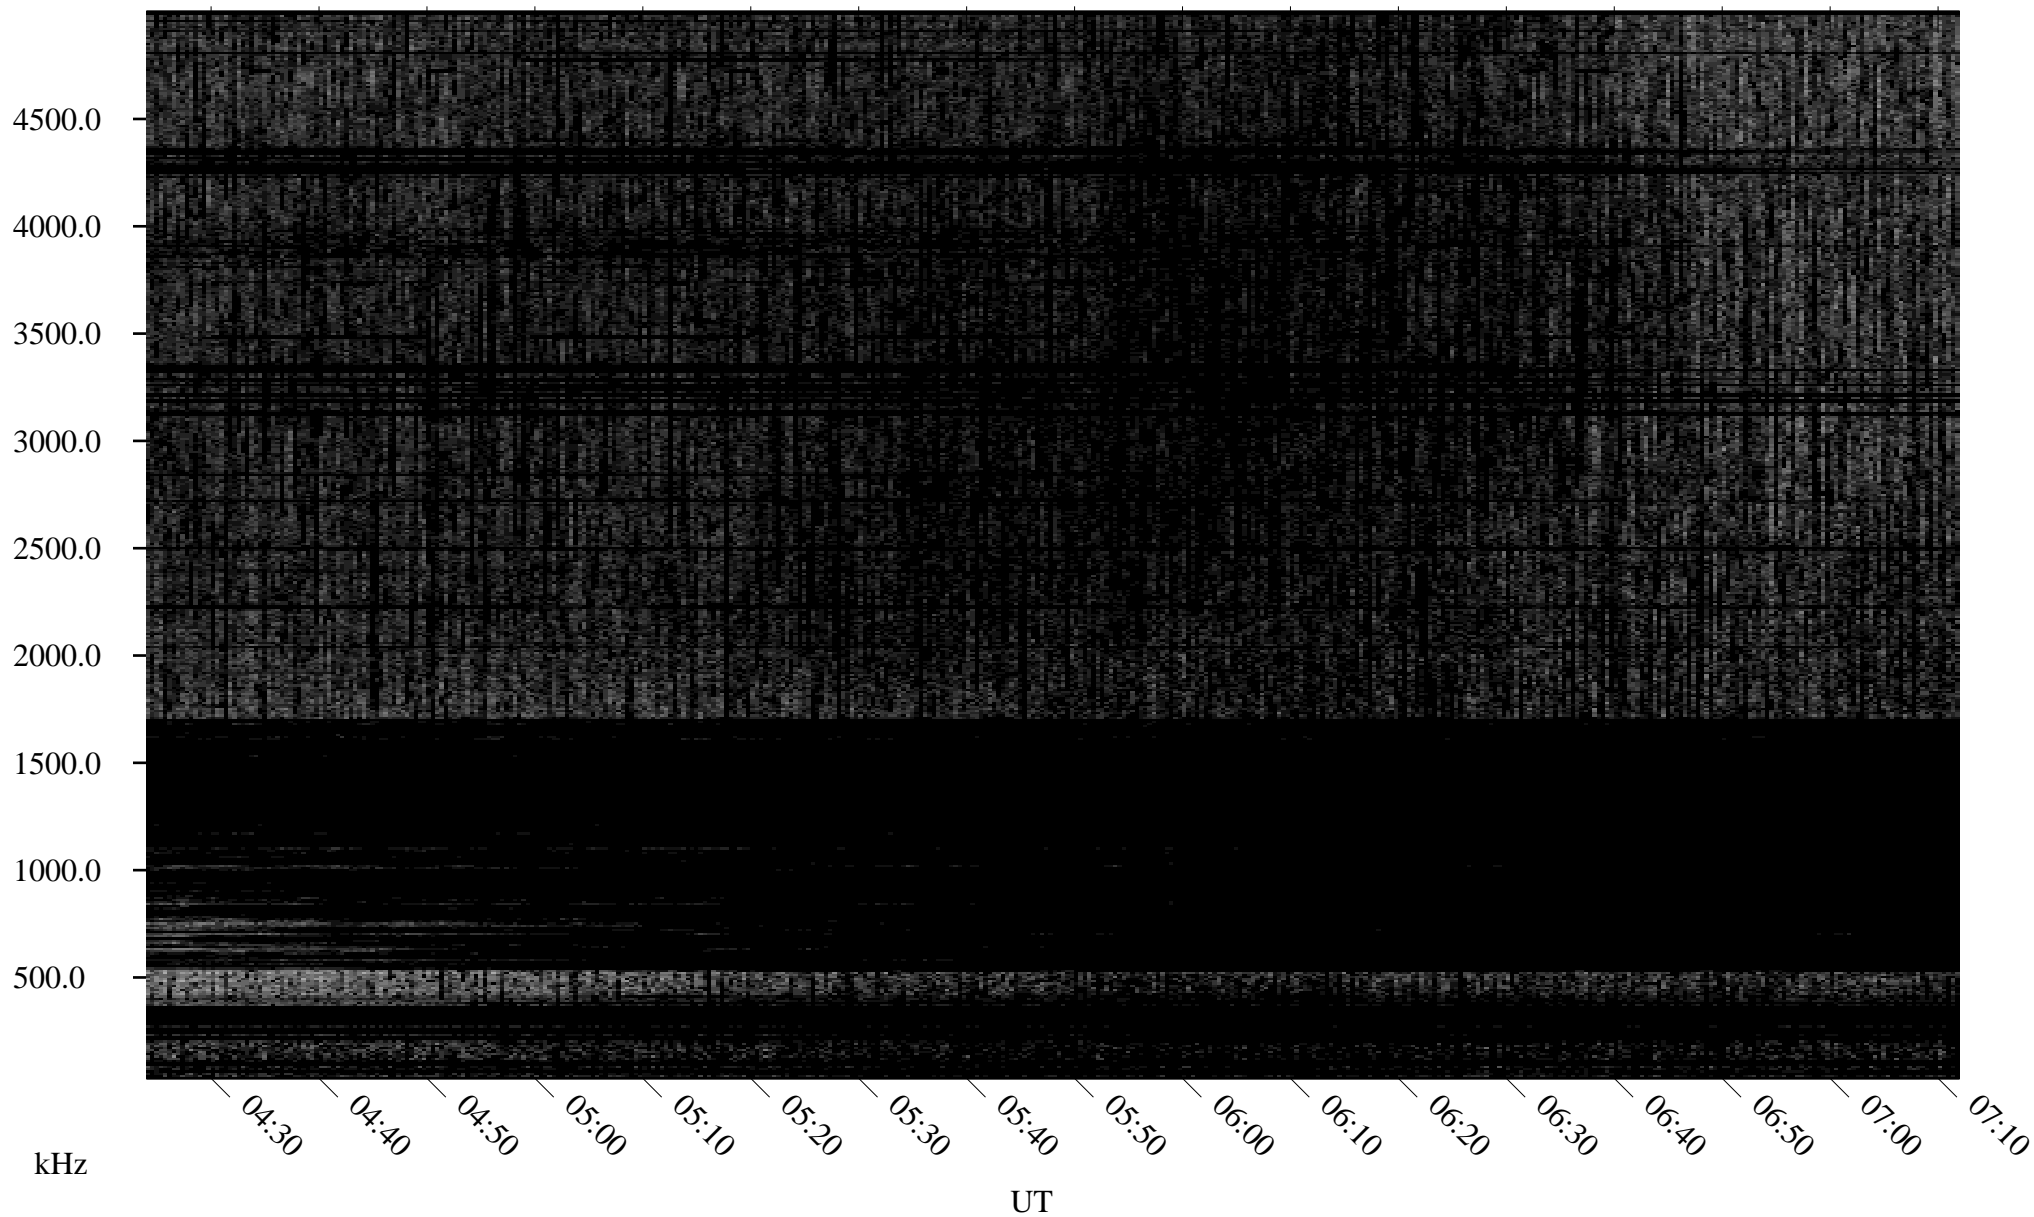

# 07/02/2006 Churchill, Manitoba

Linear Scale    Black = 161    White = 15

ch06183l.r02m max\_12

Page 1

# 07/02/2006 Churchill, Manitoba

Linear Scale    Black = 161    White = 15

ch06183l.r02m max\_12

Page 2

# 07/03/2006 Churchill, Manitoba

Linear Scale    Black = 161    White = 15

ch06183l.r02m max\_12

Page 3

# 07/03/2006 Churchill, Manitoba

Linear Scale    Black = 161    White = 15

ch06183l.r02m max\_12

Page 4